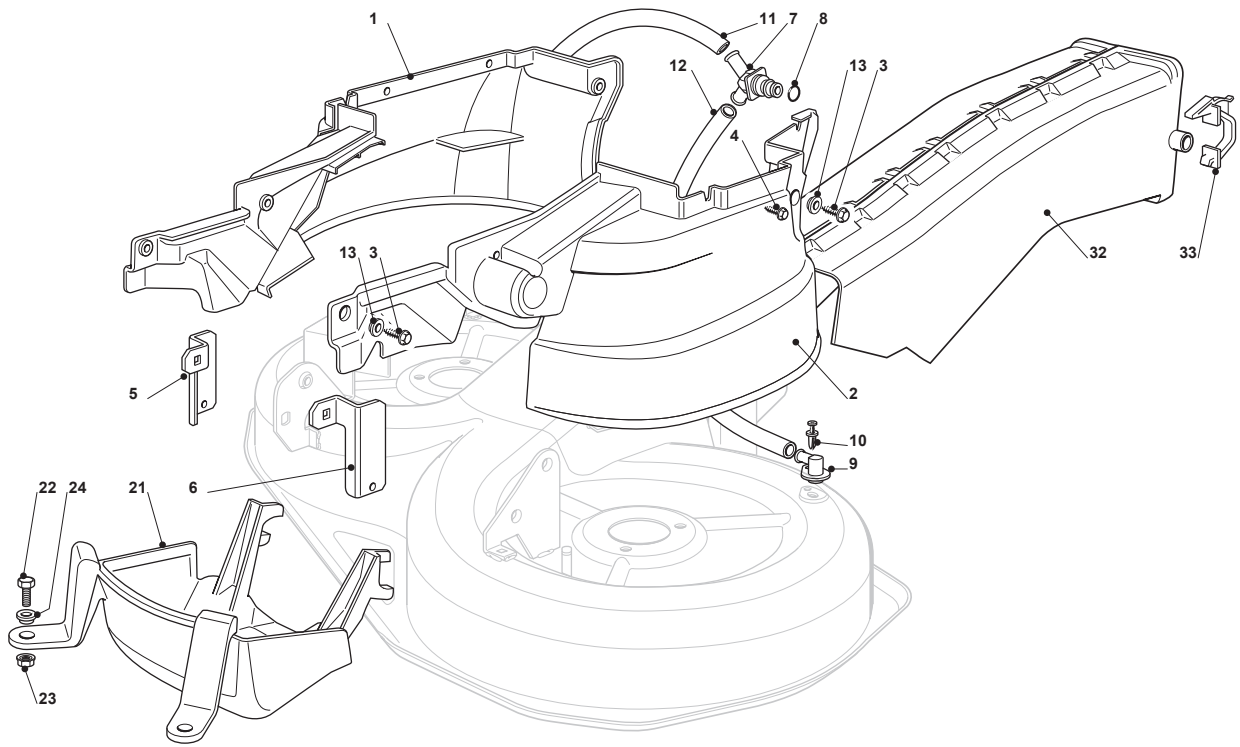

Fig.	Quantity	Part No	Description	Notes
52	1	125840025/0	Tie Rod	
53	1	325670008/1	Washer	
54	1	124487998/0	Cotter Pin	
55	1	125510090/0	Pin	
56	1	112295200/0	Nut	
57	1	112156602/0	Nut	
58	2	325670008/1	Washer	
59	1	112156602/0	Nut	