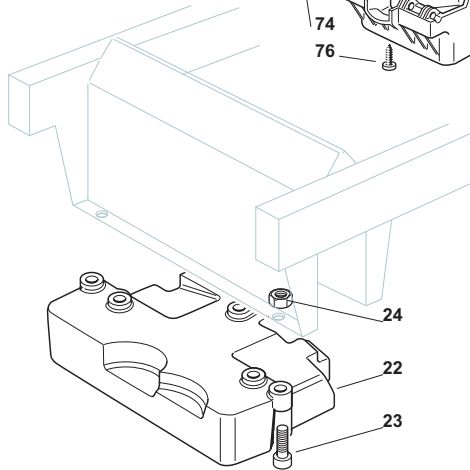

Optionals On Request

POS	CODE	Q.TY	DESCRIZIONE	DESCRIPTION	DESCRIPTION	BESCHREIBUNG	NOTES
2	82400003/1	1	Protezione Uscita	Ejection Guard	Protection Sortie	Auswurfschutz	
3	25869043/0	1	Tubo Di Aggancio	Support	Sopport	Halter	
4	18566112/0	2	Puntale	Cap	Embout	Druckstück	
5	12689515/0	2	Vite	Screw	Vis	Schraube	
6	12154510/0	2	Dado	Nut	Ecrou	Mutter	
7	25510022/0	2	Perno	Pin	Pivot	Bolzen	
8	24487998/0	2	Coppiglia	Cotter Pin	Goupille	Splint	
9	24487999/0	1	Coppiglia	Cotter Pin	Goupille	Split	
22	25519997/1	1	Peso	Weight	Poids	Gewicht	
23	12760520/0	3	Vite	Screw	Vis	Schraube	
24	12155000/0	3	Dado	Nut	Ecrou	Mutter	
42	82735502/0	1	Staffa Supporto Traino Dx	Bracket Right Hitch Support	Etrier Support Trainage Droite	Buegel Halter Für Rechten Zug	
43	25774213/0	1	Staffa Supporto Traino Sx	Bracket Left Hitch Support	Etrier Support Trainage Gauche	Buegelhalter Für Linken Zug	
44	382033105/1	1	Barra	Rod	Barre	Stange	
45	25510021/1	1	Perno	Pin	Pivot	Bolzen	
46	24487999/0	2	Coppiglia	Cotter Pin	Goupille	Split	
51	182180090/0	1	Carica Batterie	Battery Charger	Chargeur De Batteries	Batterieladegerät	EU plug
51	182180091/0	1	Carica Batterie (U.K.)	Battery Charger (U.K.)	Chargeur De Batteries (U.K.)	Batterieladegerät (U.K.)	UK plug
72	325140097/0	1	Deflettore	Deflector	Deflecteur	Abweiser	
73	25394005/0	1	Manico	Handle	Guidon	Stiel	
74	25510077/0	1	Perno	Pin	Pivot	Bolzen	
75	25430245/0	1	Molla	Spring	Ressort	Feder	
76	12735405/0	1	Vite	Screw	Vis	Schraube	
77	25280000/1	1	Impugnatura	Handgrip	Branche	Griff	
78	25840011/1	1	Tirante In Gomma	Elastic Tie-Rod	Tirant Elastique	Elastische Zugstäbe	
79	25253004/0	2	Gancio	Hook	Crochet	Haken