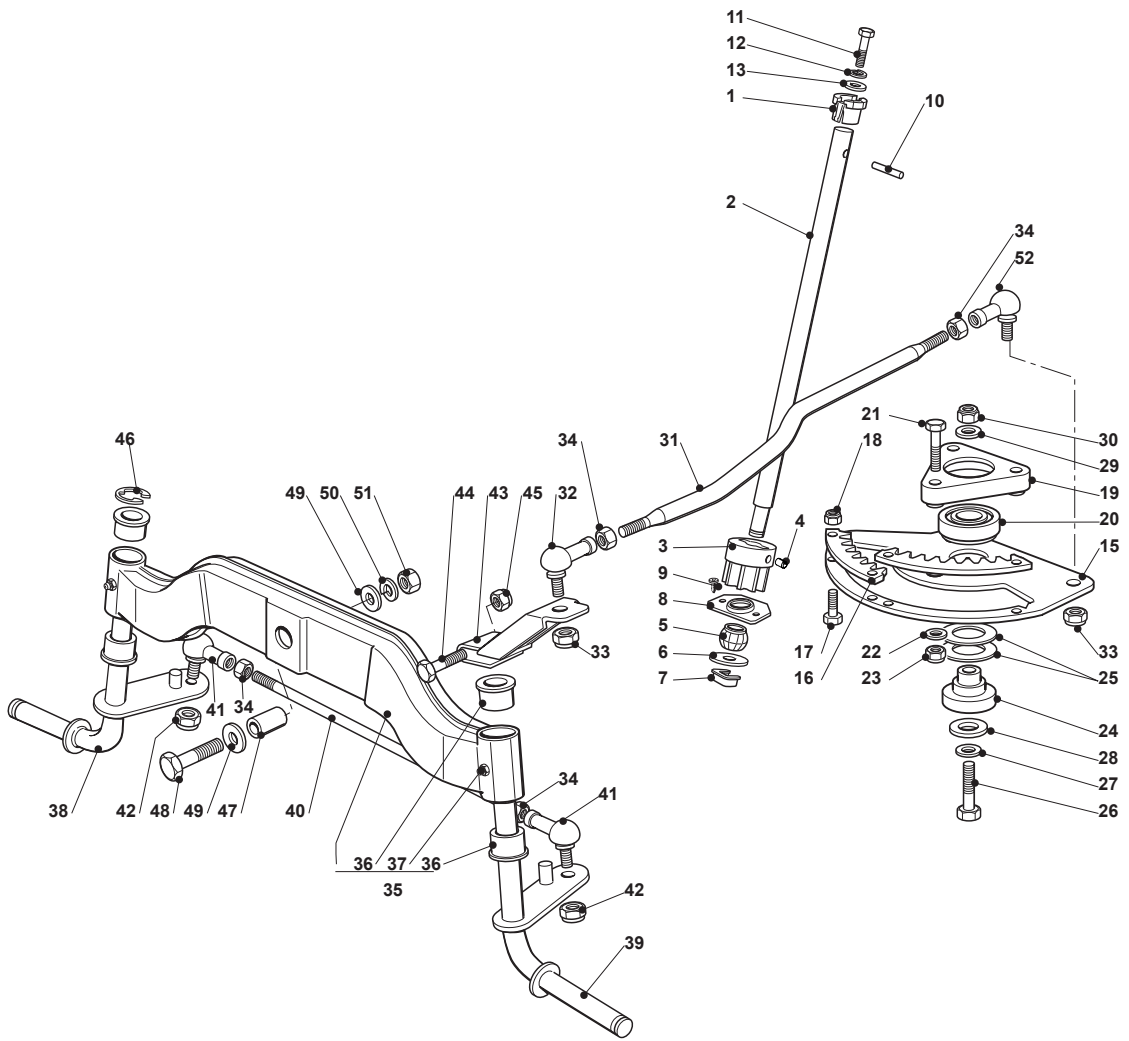

Steering

Wheels 13"

POS	CODE	Q.TY	DESCRIZIONE	DESCRIPTION	DESCRIPTION	BESCHREIBUNG	NOTES
1	25038004/0	1	Boccola	Bush	Douille	Büchse	
2	125520010/0	1	Piantone	Steering Column	Tube De Direction	Lenkungsaeule	
3	125570004/0	1	Pignone	Pinion	Pignon	Ritzel	
4	112714300/0	1	Grano	Dowel	Grain	Stift	
5	25743000/0	1	Snodo	Joint	Joint	Gelenk	
6	12521370/0	1	Rondella	Washer	Rondelle	Scheibe	
7	12436030/0	1	Piastrina	Plate	Plaquette	Plattechen	
8	325785213/1	1	Supporto	Support	Support	Halter	
9	12729601/1	2	Vite	Screw	Vis	Schraube	
10	112620250/0	1	Spina	Pin	Goupille	Stift	
11	12691800/0	1	Vite	Screw	Vis	Schraube	
12	12583500/0	1	Grower	Grower	Grower	Grower	
13	12523060/0	1	Rondella	Washer	Rondelle	Scheibe	
15	325735523/0	1	Settore	Steering Shaft	Arbre Direction	Lenkungswelle	
16	325150000/0	2	Cremaagliera	Rack	Rack	Zahnstange	
17	12791213/1	4	Vite	Screw	Vis	Schraube	
18	12154510/0	4	Dado	Nut	Ecrou	Mutter	
19	325774453/0	1	Staffa	Clamp	Etrier	Bride	
20	119216047/0	1	Cuscinetto	Bearing	Roulement	Kuegellager	
21	12691100/0	3	Vite	Screw	Vis	Schraube	
22	12523060/0	3	Rondella	Washer	Rondelle	Scheibe	
23	12155000/0	3	Dado	Nut	Ecrou	Mutter	
24	125510120/0	1	Supporto	Support	Support	Halter	
25	22672153/0	2	Rosetta	Washer	Rondelle	Scheibe	
26	12692395/0	1	Vite	Screw	Vis	Schraube	
27	12523080/0	1	Rosetta	Washer	Rondelle	Scheibe	
28	12521390/0	1	Rondella	Washer	Rondelle	Scheibe	
29	12523080/0	1	Rosetta	Washer	Rondelle	Scheibe	
30	12156602/0	1	Dado	Nut	Ecrou	Mutter	
31	25033003/1	1	Asta Comando Sterzo	Steering Rod	Barre De Direction	Lenkungsstab	
32	22746600/0	2	Snodo	Joint	Joint	Gelenk	
32	122746616/0	2	Snodo	Joint	Joint	Gelenk	
33	122746609/0	2	Snodo	Joint	Joint	Gelenk	
34	12156602/0	4	Dado	Nut	Ecrou	Mutter	
35	82034001/3	1	Bilanciere Con Boccola Ed Ingrassatore	Equalizer With Bush And Lubricator	Balancier Avec Douille Et Graisseur	Kipphebel Mit Büchse Und Fettbüchse	
36	25034002/1	4	Boccola	Bush	Douille	Büchse	
37	12379511/0	2	Ingrassatore	Grease Dispenser	Graisseur	Fettbüchse	
38	82230349/0	1	Fusello Destro	Right Stub Axle	Fuseau Droite	Rechter Achsschenkel	
39	82230348/0	1	Fusello Sinistro	Left Stub Axle	Fuseau Gauche	Linker Achsschenkel	
40	25840001/0	1	Tirante	Tie Rod	Tirant	Kupplung	
41	122746616/0	2	Snodo	Joint	Joint	Gelenk	
42	12156602/0	2	Dado	Nut	Ecrou	Mutter	
43	82318101/0	1	Leva Comando	Lever	Levier	Hebel	
44	12691700/0	1	Vite	Screw	Vis	Schraube	
45	12155000/0	1	Dado	Nut	Ecrou	Mutter	
46	12001000/0	1	Anello Elastico	Snap Ring	Anneau Ressort	Sprengring	
47	25160005/0	1	Distanziale	Spacer	Entretoise	Entfernungsstueck	
48	12694100/0	1	Vite	Screw	Vis	Schraube	
49	12521390/0	2	Rondella	Washer	Rondelle	Scheibe	
50	12587900/0	1	Grower	Grower	Grower	Grower	
51	12295800/0	1	Dado	Nut	Ecrou	Mutter