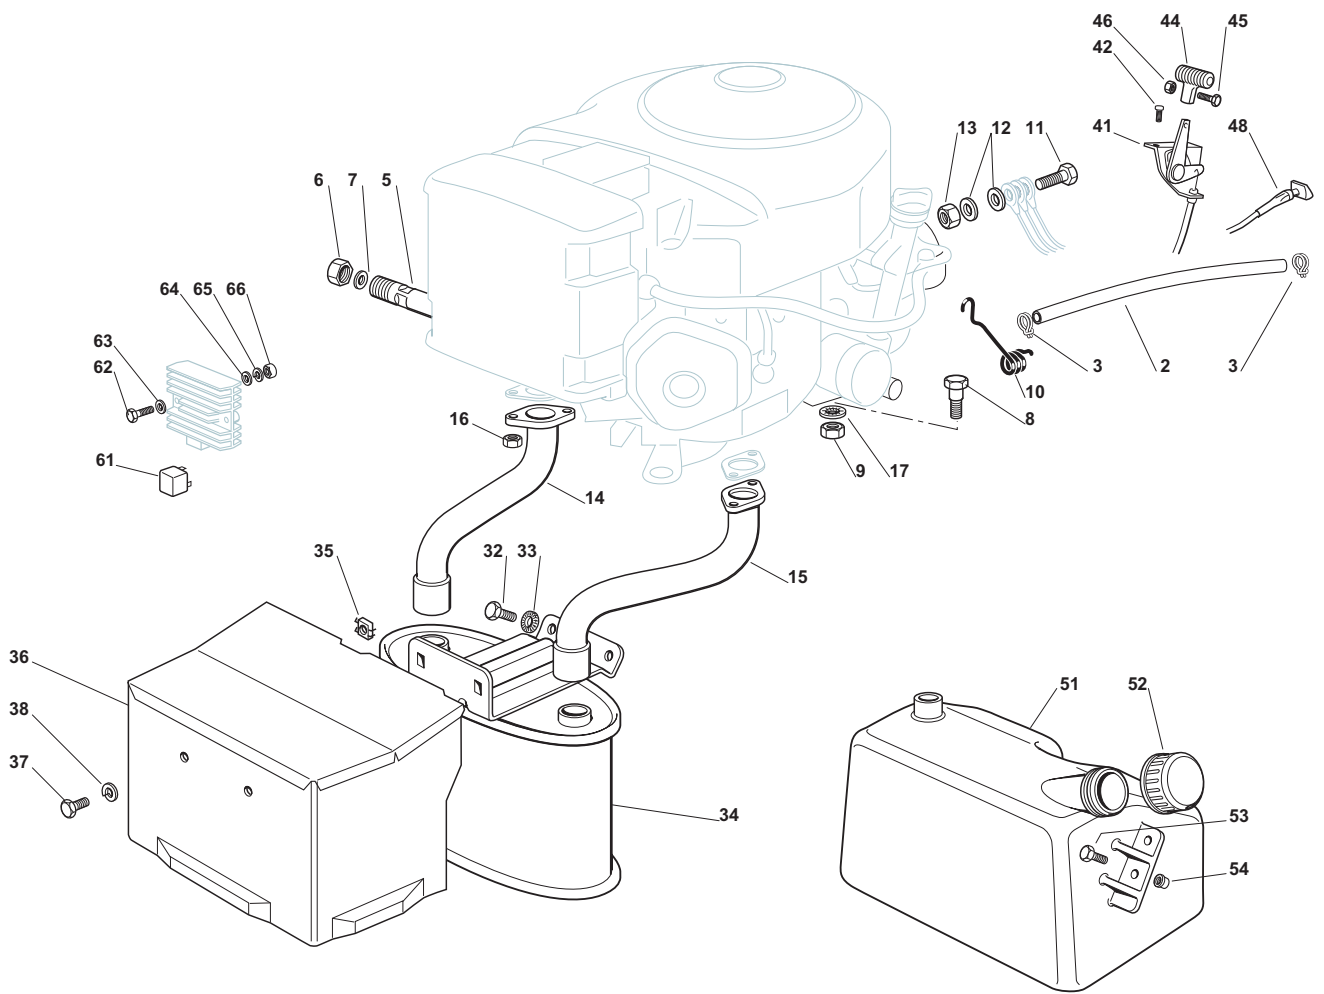

POS	CODE	Q.TY	DESCRIZIONE	DESCRIPTION	DESCRIPTION	BESCHREIBUNG	NOTES
2	25869033/1	1	Tube Carburante	Tube	Tube	Rohr	
3	18375051/1	2	Fascetta	Fair Led	Fixation De Cable	Kabelbefestigung	
5	27598061/1	1	Prolunga Scarico Olio	Oil Discharge Extension	Extension Rallonge De Dech. Huile	Öl Entlerungsverlaen Gerung	
6	18737849/0	1	Tappo Per Prolunga	Oil Cap	Bouchon Huile	Oelverschluss	
7	18401001/1	1	Guarnizione	Oil Seal	Garniture	Dichtung	
8	25510028/1	4	Vite	Screw	Vis	Schraube	
9	12154210/0	4	Dado	Nut	Ecrou	Mutter	
10	27430561/0	1	Molla	Spring	Ressort	Feder	
11	12691115/0	1	Vite	Screw	Vis	Schraube	
12	12521350/0	2	Rondella	Washer	Rondelle	Scheibe	
13	12293201/0	1	Dado	Nut	Ecrou	Mutter	
14	118738243/0	1	Tube Scarico Destro	Exaust Tube Right	Tube Echappement Droit	Abgasungrohr, Rechte	
15	118738244/0	1	Tube Scarico Sinistro	Exaust Tube Left	Tube Echappement Gau.	Abgasungrohr, Linke	
16	12293201/0	4	Dado	Nut	Ecrou	Mutter	
17	12540260/0	1	Rondella	Washer	Rondelle	Scheibe	
32	12793102/0	2	Vite	Screw	Vis	Schraube	
33	12540260/0	2	Rondella	Washer	Rondelle	Scheibe	
34	82750003/0	1	Silenziatore	Muffler	Silenceux	Auspuff	
35	12360425/0	2	Dado	Nut	Ecrou	Mutter	
36	382598051/0	1	Protezione	Guard	Protection	Schutze	
37	12792611/0	2	Vite	Screw	Vis	Schraube	
38	12583500/0	2	Grower	Grower	Grower	Grower	
41	182000219/0	1	Acceleratore	Accelerator	Accelérateur	Gas Zug	
42	125943012/0	2	Vite	Screw	Vis	Schraube	
44	25394501/0	1	Manopolina	Handle	Poigne	Griff	
45	12726388/0	1	Vite	Screw	Vis	Schraube	
46	12290800/0	1	Dado	Nut	Ecrou	Mutter	
48	125090007/0	1	Comando Starter	Choke Control	Commande Starter	Starter Betaetigung	
51	25735111/3	1	Serbatoio, Indicatore Livello	Tank, Fuel Level Indicator	Reservoir, Indicateur Niveau	Tank, Kraftstoffmesser	use on models with engine BS4;H8;K10;H7
52	25795000/1	1	Tappo	Cap	Bouchon	Tankverschluss	
53	12788910/0	2	Vite	Screw	Vis	Schraube	
54	12500092/0	2	Rivetto	Rivet	Rivet	Niet	
61	33567000/0	1	Rele'	Relay	Relais	Relais	
62	12791500/0	2	Vite	Screw	Vis	Schraube	
63	12521330/0	2	Rosetta	Washer	Rondelle	Scheibe	
64	12521330/0	2	Rosetta	Washer	Rondelle	Scheibe	
65	12582100/0	2	Grower	Grower	Bouchon Huile	Oelverschluss	
66	12292100/0	2	Dado	Nut	Ecrou	Mutter