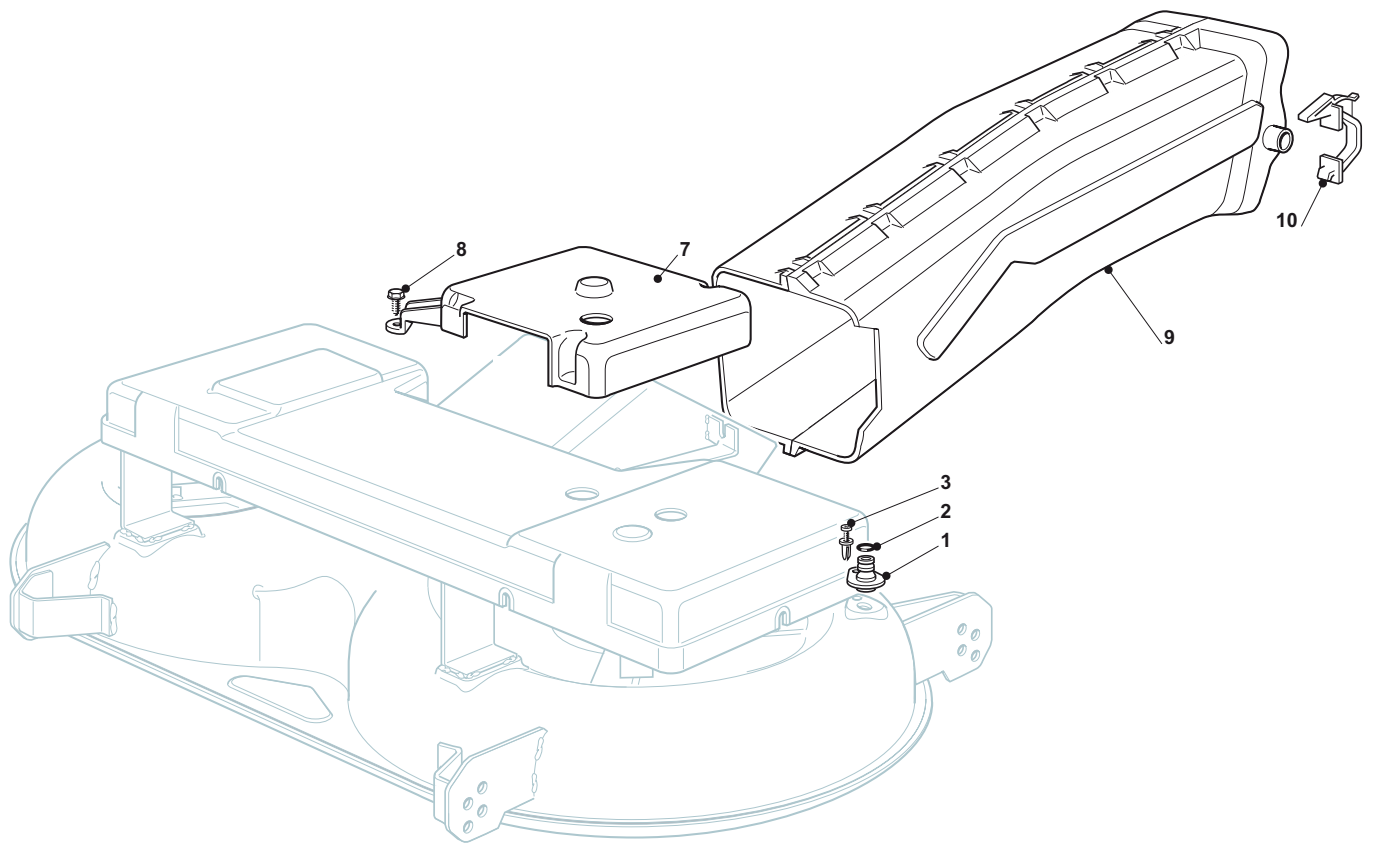

Guards And Conveyor

POS	CODE	Q.TY	DESCRIZIONE	DESCRIPTION	DESCRIPTION	BESCHREIBUNG	NOTES
1	25033060/0	2	Attacco Tubo Acqua	Water Hose Connection	Raccord Tuyau D'Eau	Wasseranschluss	
2	19035000/0	2	Anello Or	O Ring	O Ring	O Ring	
3	12500030/0	2	Rivetto	Rivet	Rivet	Niet	
7	25600049/0	1	Protezione	Guard	Protection	Schutz	
8	12735403/0	3	Vite	Screw	Vis	Schraube	
9	382108016/1	1	Convogliatore	Conveyor	Convoyeur	Leitblechsatz	
10	25774373/0	2	Staffa	Clamp	Bride	Bride