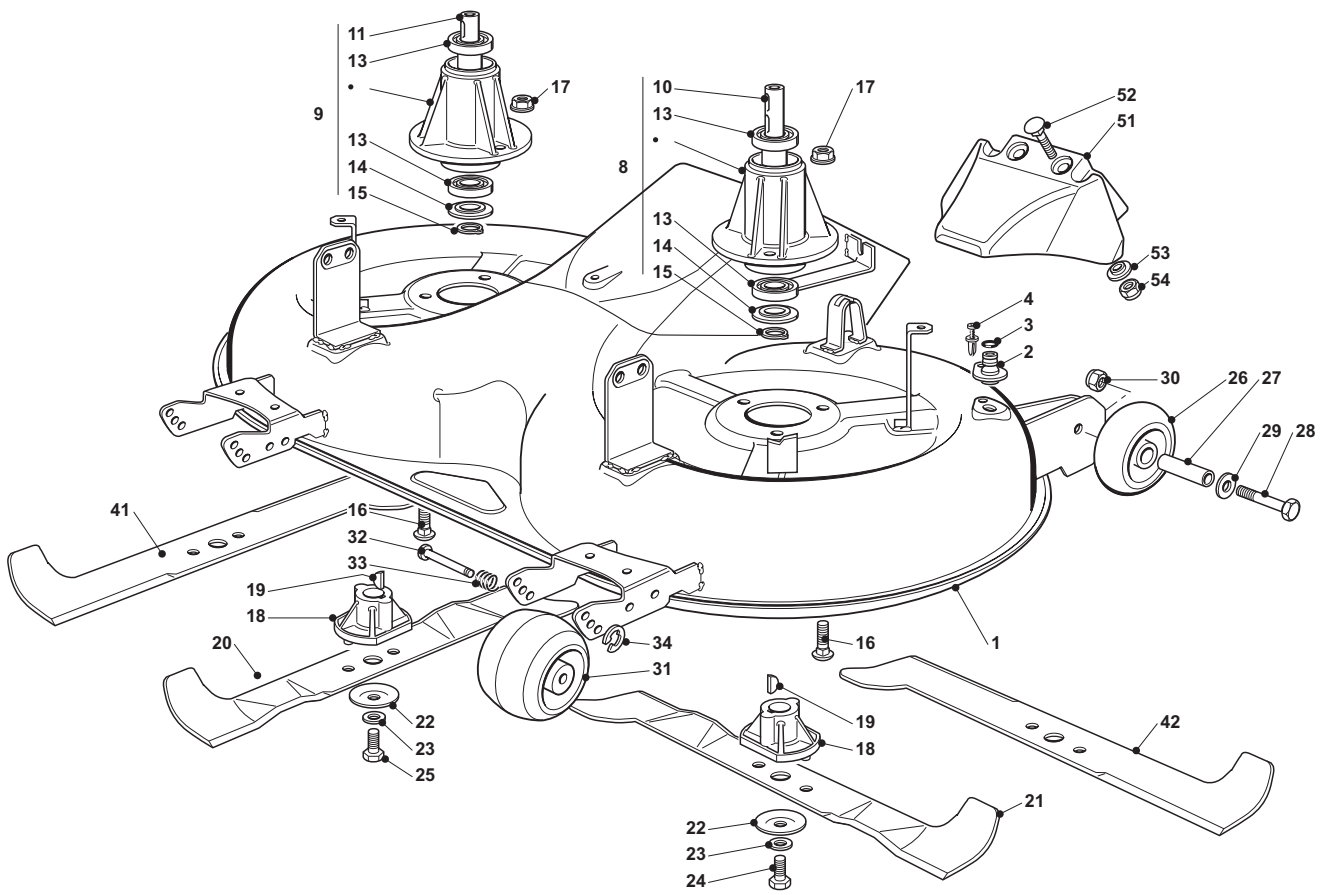

Cutting Plate							
POS	CODE	Q.TY	DESCRIZIONE	DESCRIPTION	DESCRIPTION	BESCHREIBUNG	NOTES
1	382564131/0	1	Piatto Di Taglio Nero	Cutting Plate Black	Plateau De Coupe Noire	Schneidwerkzeug Schwarz	
1	382564132/0	1	Piatto Di Taglio Rosso	Cutting Plate Red	Plateau De Coupe Rouge	Schneidwerkzeug Rot	
1	382564133/0	1	Piatto Di Taglio Giallo	Cutting Plate Yellow	Plateau De Coupe Jaune	Schneidwerkzeug Gelb	
2	25033060/0	2	Attacco Tubo Acqua	Water Hose Connection	Raccord Tuyau D'Eau	Wasseranschluss	
3	19035000/0	2	Anello Or	O Ring	O Ring	O Ring	
4	12500030/0	2	Rivetto	Rivet	Rivet	Niet	
8	82207200/1	1	Ass. Flangia Principale	Main Shaft Support	Support Arbre Principal	Masserwellehauptsatz	
9	82207201/2	1	Ass. Flangia Secondaria	Secondary Shaft Support	Support Arbre Secondaire	Masserwelle Zweitersatz	
10	25020800/1	1	Albero Lama Principale	Main Blade Shaft	Arbre Lame Principal	Haupt Messerwelle	
11	25020801/2	1	Albero Lama Secondario	Secondary Blade Shaft	Arbre Lame Secondaire	Zweite Messerwelle	
13	19216032/0	4	Cuscinetto	Bearing	Roulement	Kuegellager	
14	25160501/0	2	Disco Parapolvere	Dust Cover	Protege-Poussiere	Staubschuttscheibe	
15	12609260/0	2	Seeger	Seeger	Seeger	Seeger	
16	12818700/0	6	Vite	Screw	Vis	Schraube	
17	12154210/0	6	Dado	Nut	Ecrou	Mutter	
18	25463200/0	2	Mozzo Coltello	Blade Hub	Moyeu Lame	Messerhalter	
19	12139100/0	2	Linguetta	Feather	Clavette	Keil	
20	82004348/0	1	Coltello Destro Mulching, Alettato	Right Blade Mulching, Winged	Lame Droite Mulching, Aillettee	Rechter Messer Mulching, Flügel	
21	82004347/0	1	Coltello Sinistro Mulching, Alettato	Left Blade Mulching, Winged	Lame Gauche Mulching, Aillettee	Linker Messer Mulching, Flügel	
22	22160400/0	2	Disco Elastico	Elastic Washer	Rondelle Elastique	Federscheibe	
23	12523080/0	2	Rosetta	Washer	Rondelle	Scheibe	
24	12735694/0	1	Vite	Screw	Vis	Schraube	
25	12735695/1	1	Vite	Screw	Vis	Schraube	
26	182700003/0	2	Ruotino Antiscalpo Ø 80	Anti Scalp Wheel Ø 80	Roulettes Antiscalp Ø 80	Skalpierschutzrädchen Ø 80	
27	25510072/0	2	Distanziale	Spacer	Entretoise	Entfernungsstück	
28	12692050/0	2	Vite	Screw	Vis	Schraube	
29	12523060/0	2	Rondella	Washer	Rondelle	Scheibe	
30	12293201/0	2	Dado	Nut	Ecrou	Mutter	
31	182700004/0	2	Ruotino Antiscalpo Ø 100	Anti Scalp Wheel Ø 100	Roulettes Antiscalp Ø 100	Skalpierschutzrädchen Ø 100	
32	125510121/0	2	Perno	Pin	Pivot	Bolzen	
33	22450115/0	2	Molla	Spring	Ressort	Feder	
34	12000930/0	2	Fissatore A Corona	Crown Fastener	Fixateur A Couronne	Kronescheibe	
41	82004341/1	1	Coltello Destro, Alettato	Right Blade, Winged	Lame Droite, Aillettee	Rechter Messer, Flügel	
42	82004340/1	1	Coltello Sinistro, Alettato	Left Blade, Winged	Lame Gauche, Aillettee	Linker Messer, Flügel	
51	325140100/0	1	Deflettore	Deflector	Deflecteur	Abweiser	
52	12815210/0	2	Vite	Screw	Vis	Schraube	
53	25038002/1	2	Boccola	Bush	Douille	Büchse	
54	12154510/0	2	Dado	Nut	Ecrou	Mutter