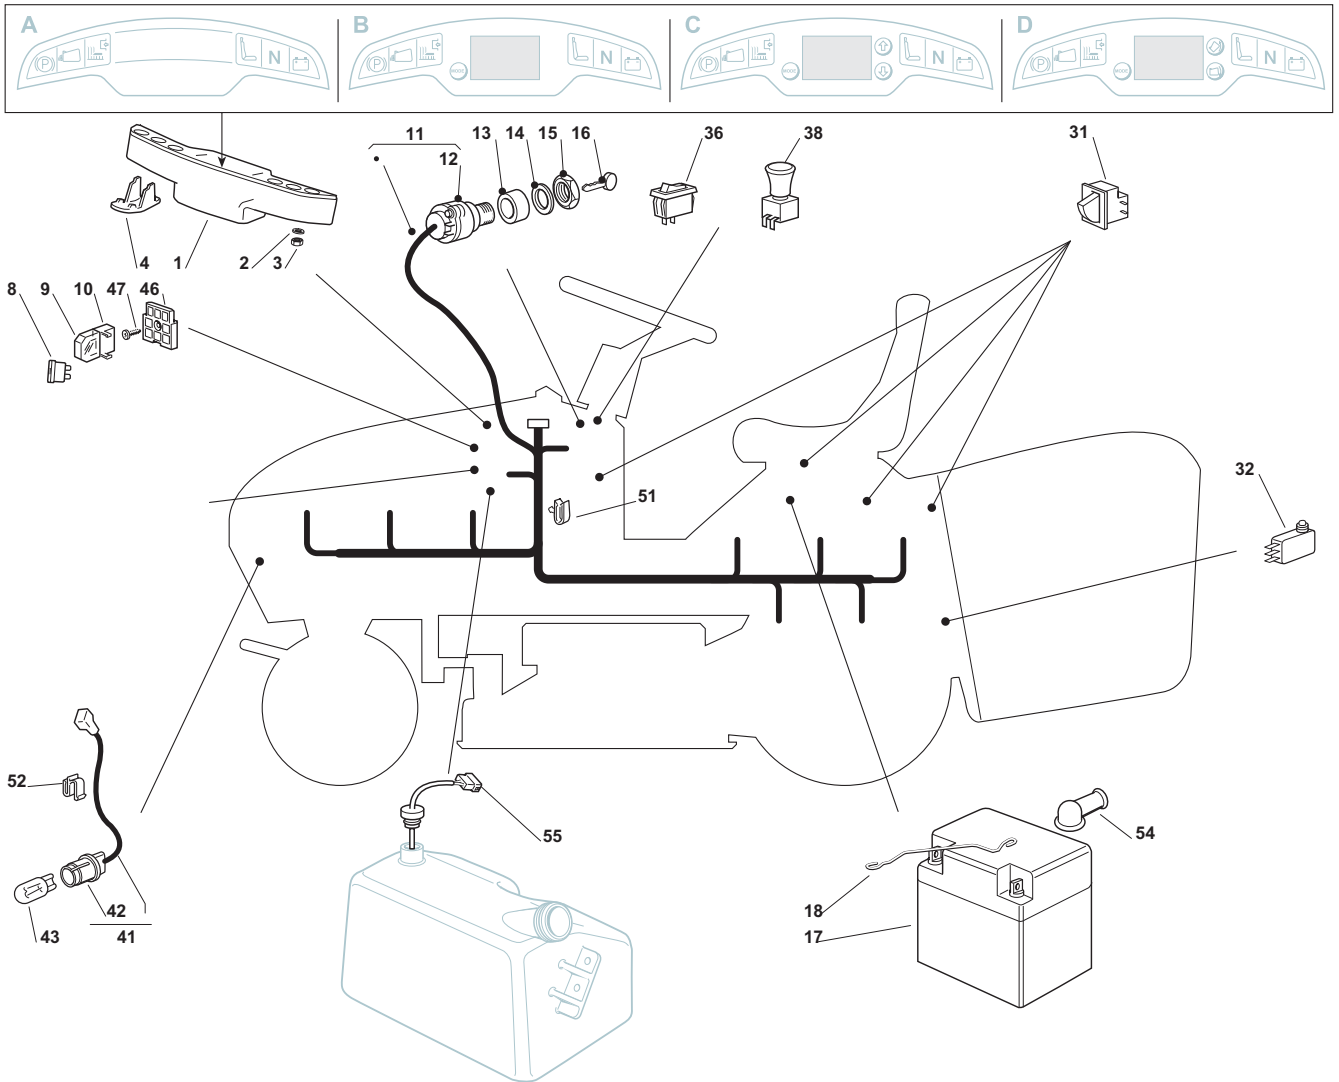

Electrical Parts							
POS	CODE	Q.TY	DESCRIZIONE	DESCRIPTION	DESCRIPTION	BESCHREIBUNG	NOTES
1	382722420/2	1	Schede + Protezioni (A)	Cards + Guards (A)	Cartes + Protections (A)	Karte + Schutze (A)	
1	382722421/2	1	Schede + Protezioni (B)	Cards + Guards (B)	Cartes + Protections (B)	Karte + Schutze (B)	
1	382722423/2	1	Schede + Protezioni (C)	Cards + Guards (C)	Cartes + Protections (C)	Karte + Schutze (C)	
1	382722422/3	1	Schede + Protezioni (D)	Cards + Guards (D)	Cartes + Protections (D)	Karte + Schutze (D)	
2	12521320/0	2	Rosetta	Washer	Rondelle	Scheibe	
3	12154330/0	2	Dado	Nut	Ecrou	Mutter	
4	25031501/0	1	Deflettore Buzzer	Deflector	Deflecteur	Abweiser	
				Models with manual tipping:			
8	33340040/0	1	Fusibile 10A	Fuse 10A	Fusible 10A	Sicherung 10A	
8	33340036/0	1	Fusibile 25 A	Fuse 25 A	Fusible 25 A	Sicherung 25 A	
9	33215000/0	2	Coperchio	Cover	Couvercle	Deckel	
10	33500007/0	2	Portafusibile	Fuse Carrier	Tableau De Fusible	Sicherungshalter	
				Models with electric tipping:			
8	33340040/0	1	Fusibile 10A	Fuse 10A	Fusible 10A	Sicherung 10A	
8	33340036/0	1	Fusibile 25 A	Fuse 25 A	Fusible 25 A	Sicherung 25 A	
8	33340035/0	1	Fusibile 15 A	Fuse 15 A	Fusible 15 A	Sicherung 15 A	
9	33215000/0	3	Coperchio	Cover	Couvercle	Deckel	
10	33500007/0	3	Portafusibile	Fuse Carrier	Tableau De Fusible	Sicherungshalter	
11	182040147/0	1	Cablaggio	Cables Ass.Y	Ens. Cablages	Kabelsatz	use on models with engine BS1;BS2;K9;K10;BS3;BS4;GGP;
11	182040148/0	1	Cablaggio (Honda)	Cables Ass.Y (Honda)	Ens. Cablages (Honda)	Kabelsatz (Honda)	use on models with engine H7;H8;
12	18450072/0	1	Interruttore Avviam.	Starting Switch	Interrupteur Demarr.	Schalter	
13	18550136/0	1	Distanziale	Spacer	Entretoise	Distanring	
14	18550135/0	1	Rondella	Washer	Rondelle	Scheibe	
15	18400862/0	1	Ghiera	Ringnut	Embout	Nutmutter	
16	18210022/0	1	Chiave Avviamento	Starting Key	Clef A Demarrage	Schlüssel Für Start	
17	18120002/1	1	Batteria	Battery	Batterie	Batterie	
18	25430230/0	1	Molla	Spring	Ressort	Feder	
31	119410615/0	3	Micro Interruttore	Microswitch	Microinterrupteur	Mikroschalter	
32	19410605/1	1	Micro Sacco Pieno	Full Grasscatc. Micro	Micro Bac Plein	Vollkorb Vorrichtung	
36	18450060/1	1	Interruttore Fari	Farilamp Switch	Interrupteur Phares	Lichten Schalter	
38	18450068/0	1	Interruttore Frizione	Clutch Switch	Interrupteur Embrajage	Kupplung Schalter	
41	82040073/0	1	Cavo Fari	Cable	Cables	Kabel	
42	33500030/0	2	Portalampade	Lamp Holder	Douille De Lampe	Scheinwerferlampe	
43	18459100/0	2	Lampada	Farilamp For Lights	Lampe Pour Phares	Lampenfassung	
46	133500010/1	1	Piastrina	Plate	Plaque	Platte	
47	12735170/0	1	Vite	Screw	Vis	Schraube	
51	33320506/0	5	Fermacavo	Fairlead	Fixation Cable	Kabelbefestigung	
52	33320504/0	1	Fermacavo	Fairlead	Fixation Cable	Kabelbefestigung	
54	18564864/1	1	Cappuccio	Protection	Capuchon	Stecker	
55	25290001/0	1	Indicatore Livello	Fuel Level Indicator	Indicateur Niveau	Kraftstoffmesser