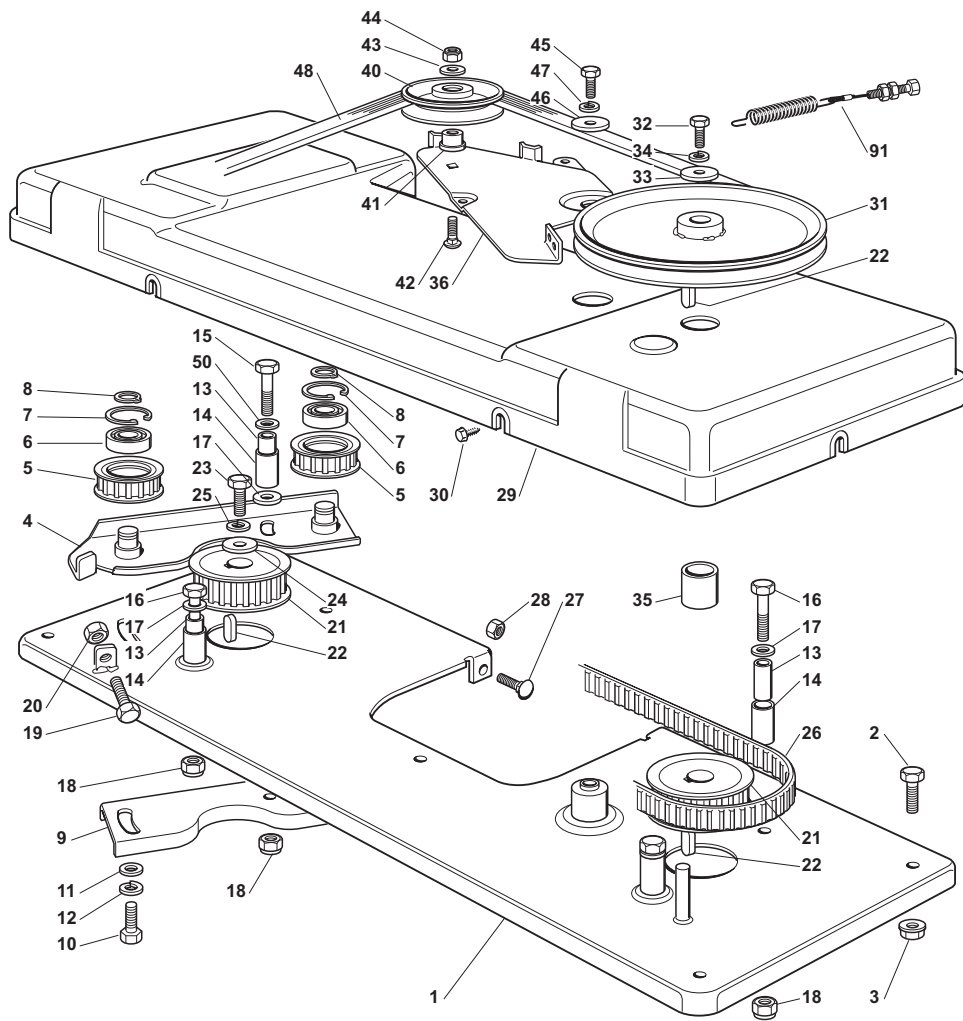

Blades Engagement

POS	CODE	Q.TY	DESCRIZIONE	DESCRIPTION	DESCRIPTION	BESCHREIBUNG	NOTES
1	82547029/0	1	Piastra	Plate	Plate	Platte	
2	12792611/0	4	Vite	Screw	Vis	Schraube	
3	12293201/0	4	Dado	Nut	Ecrou	Mutter	
4	82785084/1	1	Supporto	Support	Support	Haltersatz	
5	25601559/1	2	Puleggia	Pulley	Poulie	Riemenscheibe	
6	119216048/0	2	Cuscinetto	Bearing	Roulement	Kuegellager	
7	12610800/0	2	Anello Elastico	Snap Ring	Anneau Ressort	Sprengring	
8	12609200/0	2	Seeger	Seeger	Seeger	Seeger	
9	25650037/0	1	Rinforzo	Stiffening	Reinforcement	Verstaerkung	
10	12793102/0	2	Vite	Screw	Vis	Schraube	
11	12521350/0	2	Rondella	Washer	Rondelle	Scheibe	
12	12583500/0	2	Grower	Grower	Grower	Grower	
13	25160003/0	4	Distanziale	Spacer	Entretoise	Distanzring	
14	25038000/0	4	Boccola	Bushing	Douille	Buchse	
15	12691700/0	1	Vite	Screw	Vis	Schraube	
16	12691200/0	3	Vite	Screw	Vis	Schraube	
17	12521350/0	4	Rondella	Washer	Rondelle	Scheibe	
18	12293201/0	4	Dado	Nut	Ecrou	Mutter	
19	12793900/0	1	Vite	Screw	Vis	Schraube	
20	12293200/0	1	Dado	Nut	Ecrou	Mutter	
21	25601560/0	2	Puleggia	Pulley	Poulie	Riemenscheibe	
22	12139480/0	3	Chiavetta	Key	Clavette	Keil	
23	12793102/0	1	Vite	Screw	Vis	Schraube	
24	25670007/0	1	Rosetta	Washer	Rondelle	Scheibe	
25	12583500/0	1	Grower	Grower	Grower	Grower	
26	35065600/0	1	Cinghia	Belt	Courroire	Keilriemen	
27	12815200/0	3	Vite	Screw	Vis	Schraube	
28	12292102/0	3	Dado	Nut	Ecrou	Mutter	
29	25060100/3	1	Carter	Case	Carter	Blech	
30	12735110/0	6	Vite	Screw	Vis	Schraube	
31	25601550/0	1	Puleggia	Pulley	Poulie	Riemenscheibe	
32	12793102/0	1	Vite	Screw	Vis	Schraube	
33	25670007/0	1	Rosetta	Washer	Rondelle	Scheibe	
34	12583500/0	1	Grower	Grower	Grower	Grower	
35	25160002/0	1	Distanziale	Spacer	Entretoise	Distanring	
36	25318115/1	1	Leva Freno	Brake Lever	Levier Frein	Bremshebel	
40	25601555/0	1	Puleggia	Pulley	Poulie	Riemenscheibe	
41	25160007/0	1	Distanziale	Spacer	Entretoise	Entfernungsstück	
42	12818900/0	1	Vite	Screw	Vis	Schraube	
43	12523060/0	1	Rondella	Washer	Rondelle	Scheibe	
44	12155000/0	1	Dado	Nut	Ecrou	Mutter	
45	12793102/0	1	Vite	Screw	Vis	Schraube	
46	12523070/0	1	Rondella	Washer	Rondelle	Scheibe	
47	12583500/0	1	Grower	Grower	Grower	Grower	
48	35062811/0	1	Cinghia	Belt	Courroie	Keil Riemen	
50	12523060/0	1	Rondella	Washer	Rondelle	Scheibe	
91	82004608/0	1	Filo	Wire	Fil	Kabel