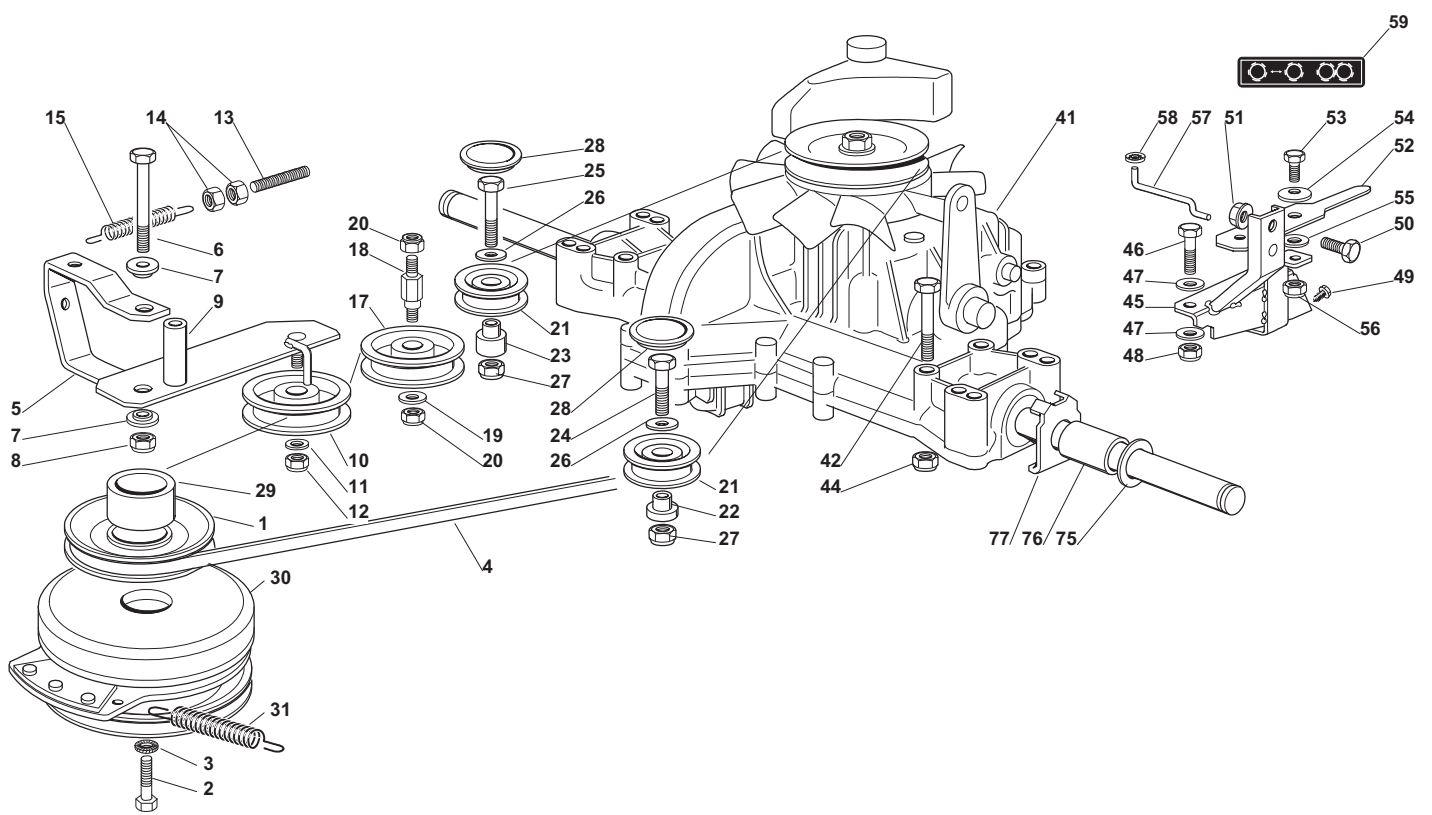

Transmission							
POS	CODE	Q.TY	DESCRIZIONE	DESCRIPTION	DESCRIPTION	BESCHREIBUNG	NOTES
1	25601566/0	1	Puleggia	Pulley	Poulie	Riemenscheibe	
2	12737320/0	1	Vite	Screw	Vis	Schraube	
3	12543000/0	1	Rosetta	Washer	Rondelle	Scheibe	
4	35062001/0	1	Cinghia	Belt	Courroie	Riemen	
5	82318165/1	1	Leva	Lever	Levier	Hebel	
6	12692000/0	1	Vite	Screw	Vis	Schraube	
7	25038002/1	2	Boccola	Bush	Douille	Büchse	
8	12155000/0	1	Dado	Nut	Ecrou	Mutter	
9	25160027/0	1	Distanziale	Spacer	Entretoise	Entfernungsstück	
10	25601554/0	1	Puleggia	Pulley	Poulie	Riemenscheibe	
11	12523060/0	1	Rondella	Washer	Rondelle	Scheibe	
12	12155000/0	1	Dado	Nut	Ecrou	Mutter	
13	25840010/1	1	Tirante	Tie Rod	Tirant	Spannstange	
14	12293200/0	2	Dado	Nut	Ecrou	Mutter	
15	25430219/0	1	Molla	Spring	Ressort	Feder	
17	25601555/0	1	Puleggia	Pulley	Poulie	Riemenscheibe	
18	25510036/1	1	Perno	Pin	Pivot	Bolzen	
19	12523060/0	1	Rondella	Washer	Rondelle	Scheibe	
20	12155000/0	2	Dado	Nut	Ecrou	Mutter	
21	325601570/1	2	Puleggia	Pulley	Poulie	Riemenscheibe	
22	125160030/2	1	Distanziale Sinistro	Left Spacer	Entretoise Gauche	Linker Entwernungsstück	
23	125160024/2	1	Distanziale Destro	Right Spacer	Entretoise Droite	Rechter Entwernungsstück	
24	12691115/0	1	Vite	Screw	Vis	Schraube	
25	12691400/0	1	Vite	Screw	Vis	Schraube	
26	12523060/0	2	Rondella	Washer	Rondelle	Scheibe	
27	12155000/0	2	Dado	Nut	Ecrou	Mutter	
28	25109521/1	2	Coperchio	Cover	Couvercle	Deckel	
29	25160021/0	1	Distanziale	Spacer	Entretoise	Entfernungsstück	
30	118399062/0	1	Frizione	Clutc	Embrajage	Kupplung	
31	125430210/1	1	Molla	Spring	Ressort	Feder	
41	18400950/1	1	Asse Posteriore Tuff Torq K46F	Rear Axle	Axe Arriere Tuff Torq K46F	Hinterachse Tuff Torq K46F	Tuff Torq K46F
42	12691800/0	4	Vite	Screw	Vis	Schraube	
44	12154210/0	4	Dado	Nut	Ecrou	Mutter	
45	82785109/0	1	Supporto	Support	Support	Halter	
46	12691200/0	1	Vite	Screw	Vis	Schraube	
47	12521350/0	2	Rondella	Washer	Rondelle	Scheibe	
48	12155000/0	1	Dado	Nut	Ecrou	Mutter	
49	12735120/0	2	Vite	Screw	Vis	Schraube	
50	12792611/0	1	Vite	Screw	Vis	Schraube	
51	12293201/0	1	Dado	Nut	Ecrou	Mutter	
52	25318157/0	1	Leva	Lever	Levier	Hebel	
53	12793102/0	1	Vite	Screw	Vis	Schraube	
54	12369500/0	1	Disco Elastico	Elastic Washer	Disque Elastique	Federscheibe	
55	25670011/0	1	Rondella	Washer	Rondelle	Scheibe	
56	12155000/0	1	Dado	Nut	Ecrou	Mutter	
57	25033033/0	1	Asta	Rod	Barre	Stange	
58	12604896/0	1	Fissatore A Corona	Crown Fastener	Fixateur A Couronne	Kronescheibe	
59	114357423/2	1	Etichetta	Label	Etiquette	Klebzettel	
75	25670005/1	4	Rosetta	Washer	Rondelle	Scheibe	
76	25160023/0	2	Distanziale	Spacer	Entretoise	Entfernungsstück	
77	325670025/0	2	Rondella	Washer	Rondelle	Scheibe