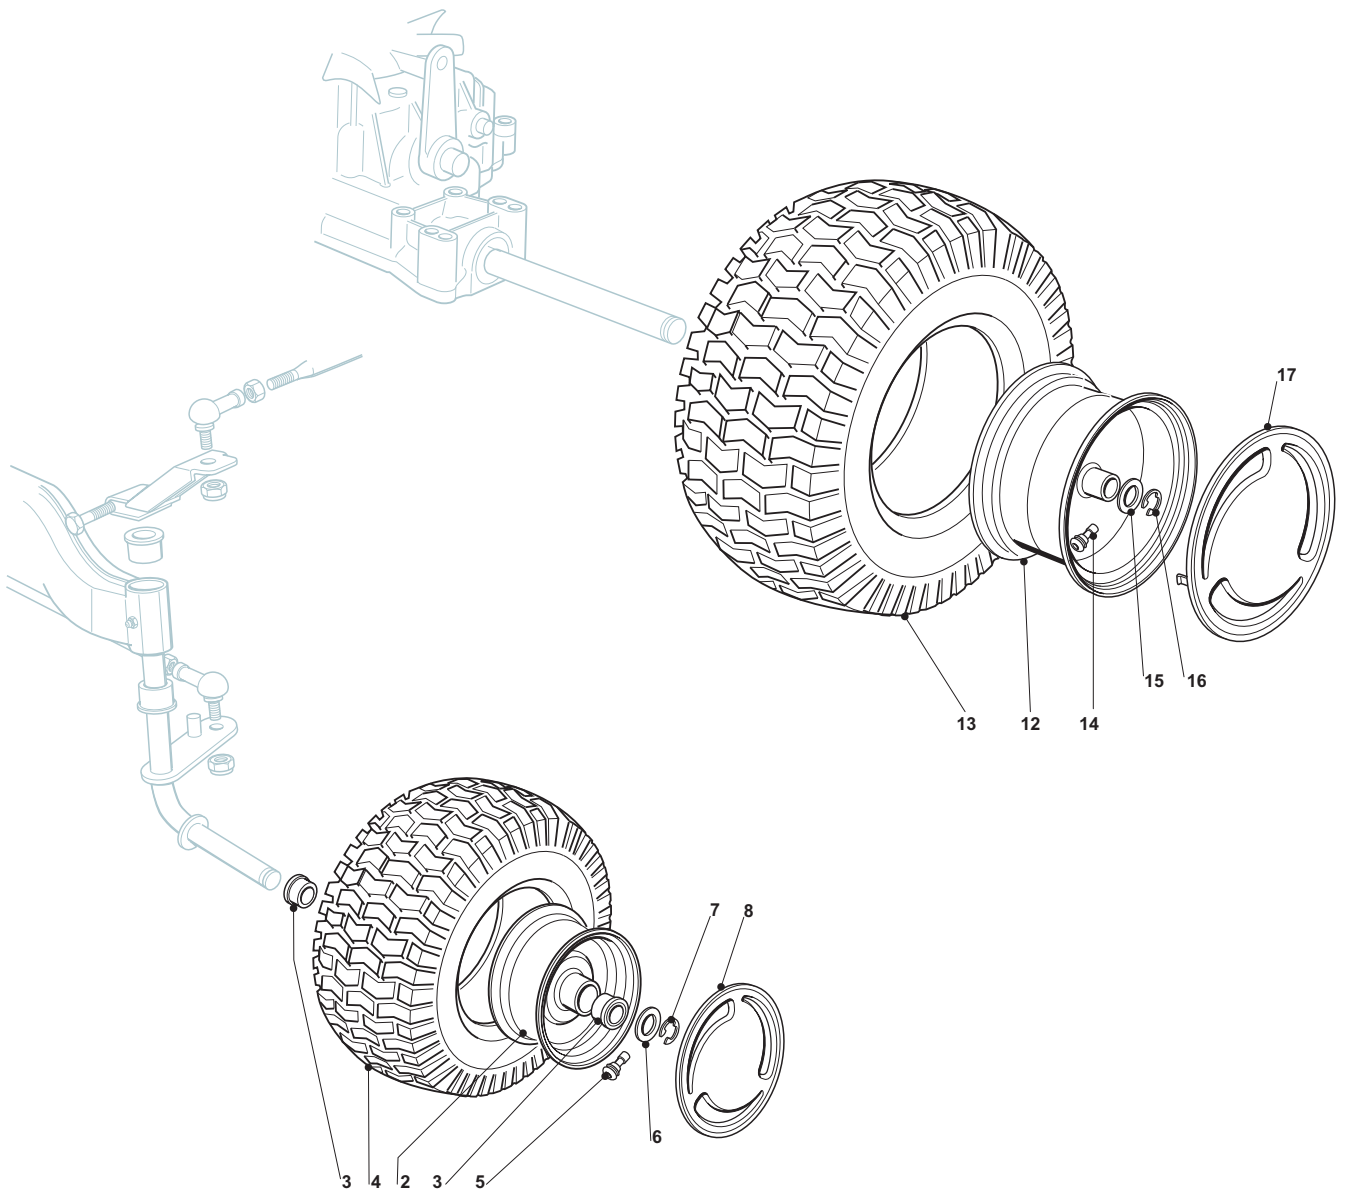

Wheels							
POS	CODE	Q.TY	DESCRIZIONE	DESCRIPTION	DESCRIPTION	BESCHREIBUNG	NOTES
2	182000598/0	2	Cerchio Ruota	Rimm	Bandage Roue	Vorderrad Felger	
3	25122200/2	4	Cuscinetto	Bearing	Roulement	Lager	
4	125590014/0	2	Pneumatico 13"	Tyre 13"	Pneu 13"	Reifen 13"	
4	127590066/0	2	Pneumatico 15"	Tyre 15"	Pneu 15"	Reifen 15"	
5	25950000/0	2	Valvola	Valve	Soupape	Ventil	
6	25670005/1	2	Rosetta	Washer	Rondelle	Scheibe	
7	12001000/0	2	Anello Elastico	Snap Ring	Anneau Ressort	Sprengring	
8	82110252/0	2	Coprizzo	Hub Cover	Couvre Moyeu	Nabendeckel	
12	182000599/0	2	Cerchio Ruota	Rimm	Bandage Roue	Hinterrad Felger	
13	125590015/0	2	Pneumatico	Shoe	Pneu	Reifen	
14	25950000/0	2	Valvola	Valve	Soupape	Ventil	
15	25670005/1	2	Rosetta	Washer	Rondelle	Scheibe	
16	12001010/0	2	Anello Elastico	Snap Ring	Anneau Ressort	Sprengring	
17	82110253/0	2	Copriruota Post.	Rear Wheel Deck	Couvre Roue Post.	Hinterraddeckel