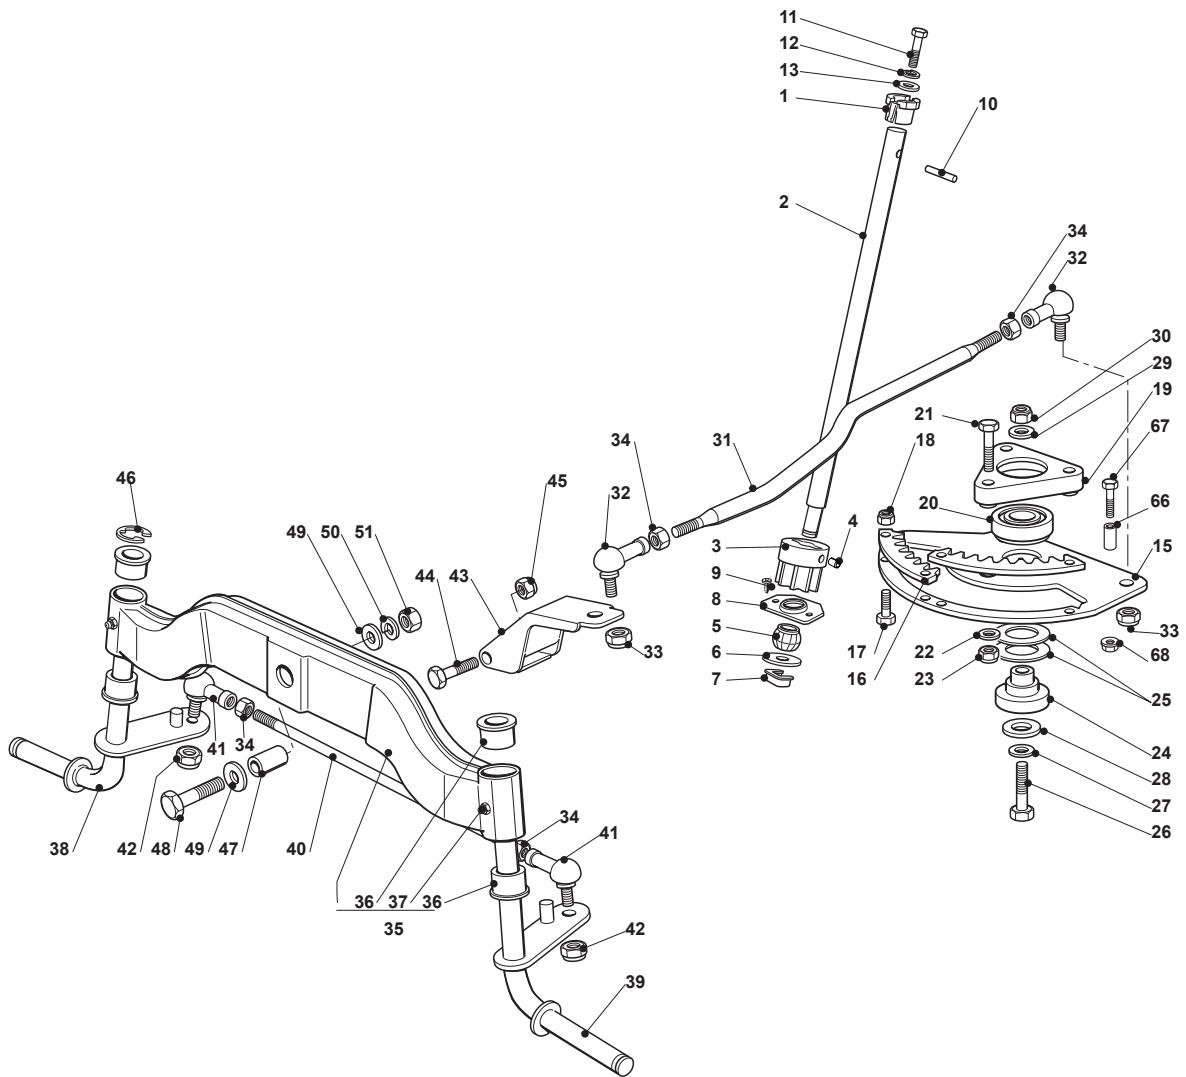

Steering

Wheels 15"

POS	CODE	Q.TY	DESCRIZIONE	DESCRIPTION	DESCRIPTION	BESCHREIBUNG	NOTES
1	25038004/0	1	Boccola	Bush	Douille	Büchse	
2	125520010/0	1	Piantone	Steering Column	Tube De Direction	Lenkungsaeule	
3	25570000/2	1	Pignone	Pinion	Pignon	Ritzel	
4	112714300/0	1	Grano	Dowel	Grain	Stift	
5	25743000/0	1	Snodo	Joint	Joint	Gelenk	
6	12521370/0	1	Rondella	Washer	Rondelle	Scheibe	
7	12436030/0	1	Piastrina	Plate	Plaquette	Plattechen	
8	325785213/1	1	Supporto	Support	Support	Halter	
9	12729601/1	2	Vite	Screw	Vis	Schraube	
10	112620250/0	1	Spina	Pin	Goupille	Stift	
11	12691800/0	1	Vite	Screw	Vis	Schraube	
12	12583500/0	1	Grower	Grower	Grower	Grower	
13	12523060/0	1	Rondella	Washer	Rondelle	Scheibe	
15	325735523/0	1	Settore	Steering Shaft	Arbre Direction	Lenkungswelle	
16	325150000/0	2	Creomaglieria	Rack	Rack	Zahnstange	
17	12791213/1	4	Vite	Screw	Vis	Schraube	
18	12154510/0	4	Dado	Nut	Ecrou	Mutter	
19	325774453/0	1	Staffa	Clamp	Etrier	Bride	
20	119216047/0	1	Cuscinetto	Bearing	Roulement	Kuegellager	
21	12691100/0	3	Vite	Screw	Vis	Schraube	
22	12523060/0	3	Rondella	Washer	Rondelle	Scheibe	
23	12155000/0	3	Dado	Nut	Ecrou	Mutter	
24	125510120/0	1	Supporto	Support	Support	Halter	
25	22672153/0	2	Rosetta	Washer	Rondelle	Scheibe	
26	12692395/0	1	Vite	Screw	Vis	Schraube	
27	12523080/0	1	Rosetta	Washer	Rondelle	Scheibe	
28	12521390/0	1	Rondella	Washer	Rondelle	Scheibe	
29	12523080/0	1	Rosetta	Washer	Rondelle	Scheibe	
30	12156602/0	1	Dado	Nut	Ecrou	Mutter	
31	25033003/1	1	Asta Comando Sterzo	Steering Rod	Barre De Direction	Lenkungsstab	
32	22746600/0	2	Snodo	Joint	Joint	Gelenk	
32	122746616/0	2	Snodo	Joint	Joint	Gelenk	
33	122746609/0	2	Snodo	Joint	Joint	Gelenk	
34	12156602/0	4	Dado	Nut	Ecrou	Mutter	
35	82034001/3	1	Bilanciere Con Boccola Ed Ingrassatore	Equalizer With Bush And Lubricator	Balancier Avec Douille Et Graisseur	Kipphebel Mit Büchse Und Fettbüchse	
36	25034002/1	4	Boccola	Bush	Douille	Büchse	
37	12379511/0	2	Ingrassatore	Grease Dispenser	Graisseur	Fettbüchse	
38	82230361/0	1	Fusello Destro	Right Stub Axle	Fuseau Droite	Rech. Achsschenkel	
39	82230359/0	1	Fusello Sinistro	Left Stub Axle	Fuseau Gauche	Linker Achsschenkel	
40	25840001/0	1	Tirante	Tie Rod	Tirant	Kupplung	
41	122746616/0	2	Snodo	Joint	Joint	Gelenk	
42	12156602/0	2	Dado	Nut	Ecrou	Mutter	
43	82318185/0	1	Leva Comando	Lever	Levier	Hebel	
44	12692395/0	1	Vite	Screw	Vis	Schraube	
45	12155000/0	1	Dado	Nut	Ecrou	Mutter	
46	12001000/0	1	Anello Elastico	Snap Ring	Anneau Ressort	Sprengring	
47	25160005/0	1	Distanziale	Spacer	Entretoise	Entfernungsstueck	
48	12694100/0	1	Vite	Screw	Vis	Schraube	
49	12521390/0	2	Rondella	Washer	Rondelle	Scheibe	
50	12587900/0	1	Grower	Grower	Grower	Grower	
51	12295800/0	1	Dado	Nut	Ecrou	Mutter	
66	22167840/0	1	Distanziale (Ruote 15")	Spacer (Wheels 15")	Entretoise (Roues 15")	Entfernungsstück (Räder 15")	
67	12691200/0	1	Vite	Screw	Vis	Schraube	
68	12293201/0	1	Dado	Nut	Ecrou	Mutter