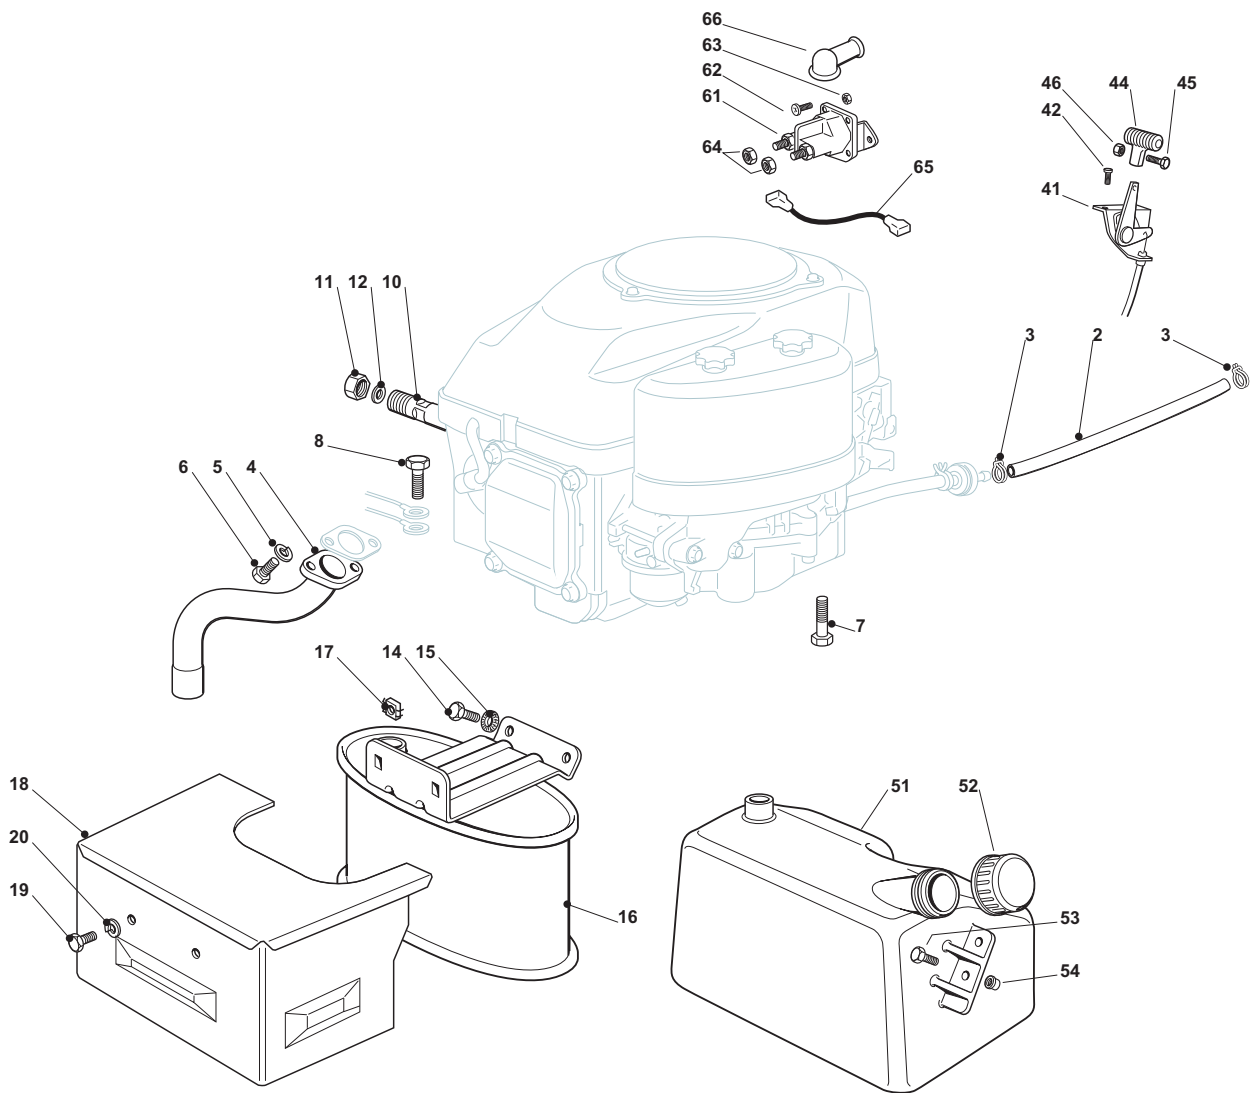

POS	CODE	Q.TY	DESCRIZIONE	DESCRIPTION	DESCRIPTION	BESCHREIBUNG	NOTES
2	25869057/0	1	Tube Collegamento (1000 Mm)	Connecting Tube (1000 Mm)	Tube De Connexion (1000 Mm)	Verbindungsrohr (1000 Mm)	
3	18375051/1	4	Fascetta	Fair Led	Fixation De Cable	Kabelbefestigung	
4	118738231/1	1	Tube Scarico	Exhaust Tube	Tube Echappement	Abgasungrohr	
5	12583500/0	2	Grower	Grower	Grower	Grower	
6	12737450/0	2	Vite	Screw	Vis	Schraube	
7	112735108/1	4	Vite	Screw	Vis	Schraube	
8	12735599/0	1	Vite	Screw	Vis	Schraube	
10	27598060/0	1	Prolunga Scarico Olio	Oil Discharge Extension	Extension Dech. Huile	Öl Abfluss	
11	18737849/0	1	Tappo Per Prolunga	Oil Cap	Bouchon Huile	Oelverschluss	
12	18401001/1	1	Guarnizione	Oil Seal	Garniture	Dichtung	
14	12793102/0	2	Vite	Screw	Vis	Schraube	
15	12540260/0	2	Rondella	Washer	Rondelle	Scheibe	
16	182750010/0	1	Silenziatore	Muffler	Silenceux	Auspuff	
17	12360425/0	2	Dado	Nut (Mech.)	Ecrou	Mutter	
18	382598039/0	1	Protezione	Guard	Protection	Schutze	
19	12792611/0	2	Vite	Screw	Vis	Schraube	
20	12583500/0	2	Grower	Grower	Grower	Grower	
41	182000212/0	1	Acceleratore	Accelerator	Accelérateur	Gas Zug	
42	125943012/0	2	Vite	Screw	Vis	Schraube	
44	25394501/0	1	Manopolina	Handle	Poigne	Griff	
45	12726388/0	1	Vite	Screw	Vis	Schraube	
46	12290800/0	1	Dado	Nut	Ecrou	Mutter	
51	25735110/3	1	Serbatoio	Tank	Reservoir	Tank	use on models with engine BS1;BS2;BS3;K9;GGP;
52	25795000/1	1	Tappo	Cap	Bouchon	Tankverschluss	
53	12788910/0	2	Vite	Screw	Vis	Schraube	
54	12500092/0	2	Rivetto	Rivet	Rivet	Niet	
61	18736110/0	1	Relé Avviamento	Starter Relay	Relais D'Allumage	Anlassrelais	
62	12791011/0	2	Vite	Screw	Vis	Schraube	
63	12292102/0	2	Dado	Nut	Ecrou	Mutter	
64	12360352/0	2	Dado	Nut	Ecrou	Mutter	
65	25065017/0	1	Cavo Relé Avv.	Cable	Cable	Kabel	
66	18564861/1	1	Cappuccio	Protection	Capuchon	Stecker