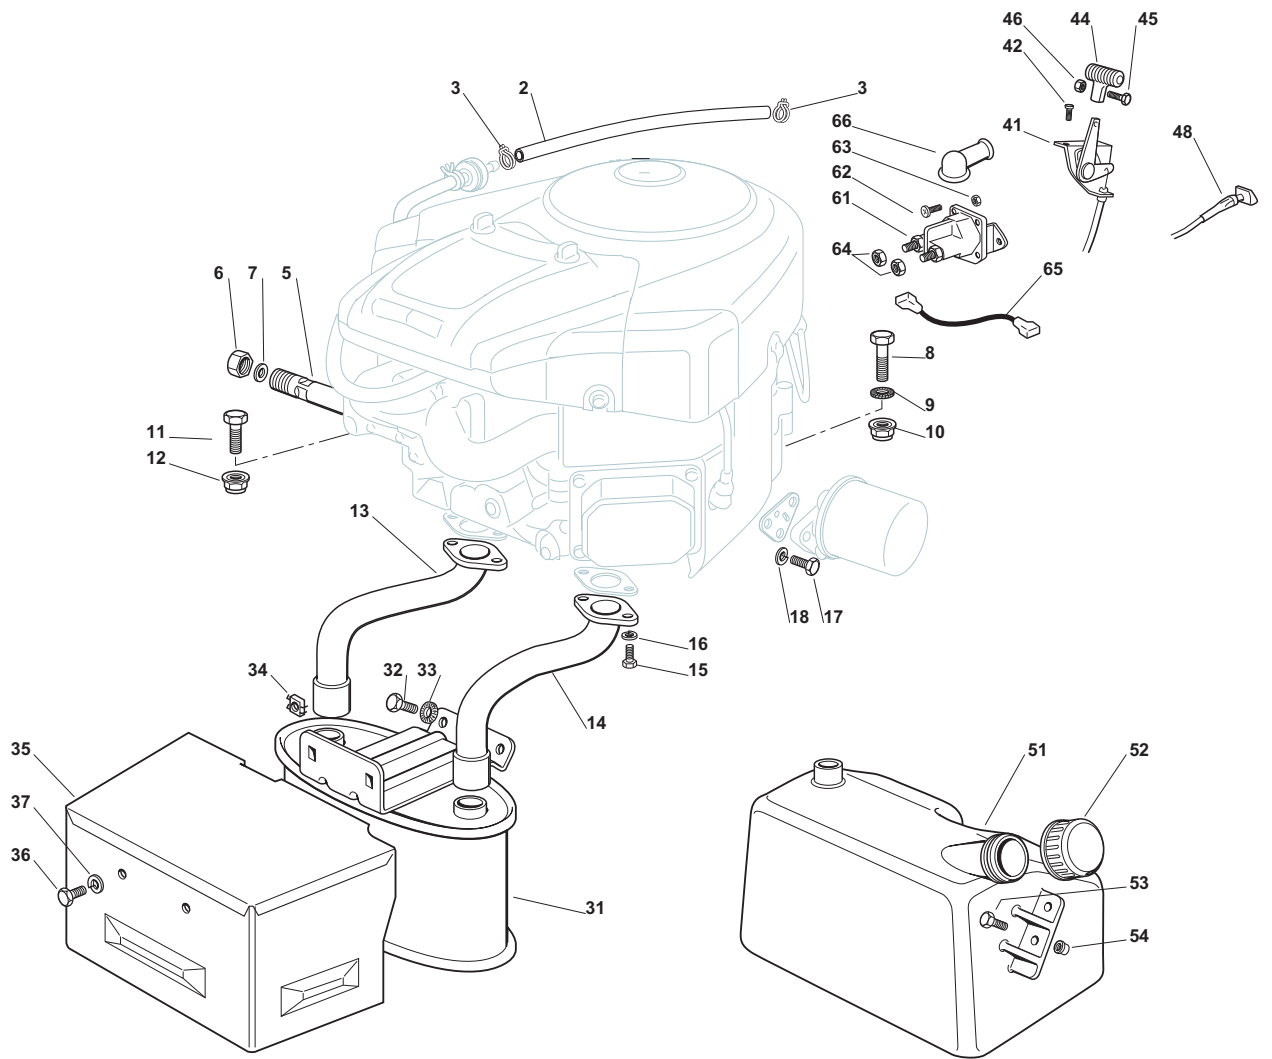

POS	CODE	Q.TY	DESCRIZIONE	DESCRIPTION	DESCRIPTION	BESCHREIBUNG	NOTES
2	25869016/1	1	Tube Collegamento	Connecting Tube	Tube De Connexion	Verbindungsrohr	
3	18375051/1	2	Fascetta	Fair Led	Fixation De Cable	Kabelbefestigung	
5	25598050/0	1	Prolunga Scarico Olio	Oil Discharge Extension	Extension Dech. Huile	Öl Abfluss	
6	18737849/0	1	Tappo Per Prolunga	Oil Cap	Bouchon Huile	Oelverschluss	
7	18401001/1	1	Guarnizione	Oil Seal	Garniture	Dichtung	
8	12691115/0	1	Vite	Screw	Vis	Schraube	
9	12540260/0	1	Rondella	Washer	Rondelle	Scheibe	
10	12154210/0	1	Dado	Nut	Ecrou	Mutter	
11	12691100/0	3	Vite	Screw	Vis	Schraube	
12	12154210/0	3	Dado	Nut	Ecrou	Mutter	
13	18738214/0	1	Tube Scarico Destro	Exhaust Tube Right	Tube Echappement Droit	Abgasunrohr, Rechte	
14	18738215/0	1	Tube Scarico Sinistro	Exhaust Tube Left	Tube Echappement Gau.	Abgasunrohr, Linke	
15	12735530/0	4	Vite	Screw	Vis	Schraube	
16	12583500/0	4	Grower	Grower	Grower	Grower	
17	12791400/0	3	Vite	Screw	Vis	Schraube	
18	12582100/0	3	Grower	Grower	Bouchon Huile	Oelverschluss	
31	82750003/0	1	Silenziatore	Muffler	Silenceux	Auspuff	
32	12793102/0	2	Vite	Screw	Vis	Schraube	
33	12540260/0	2	Rondella	Washer	Rondelle	Scheibe	
34	12360425/0	2	Dado	Nut (Mech.)	Ecrou	Mutter	
35	82598005/2	1	Protezione	Guard	Protection	Schutze	
36	12792611/0	2	Vite	Screw	Vis	Schraube	
37	12583500/0	2	Grower	Grower	Grower	Grower	
41	82000211/1	1	Acceleratore	Accelerator	Accelérateur	Gas Zug	
42	125943012/0	2	Vite	Screw	Vis	Schraube	
44	25394501/0	1	Manopolina	Handle	Poigne	Griff	
45	12726388/0	1	Vite	Screw	Vis	Schraube	
46	12290800/0	1	Dado	Nut	Ecrou	Mutter	
51	25735111/3	1	Serbatoio, Indicatore Livello	Tank	Reservoir, Indicateur Niveau	Tank, Kraftstoffmesser	
52	25795000/1	1	Tappo	Cap	Bouchon	Tankverschluss	
53	12788910/0	2	Vite	Screw	Vis	Schraube	
54	12500092/0	2	Rivetto	Rivet	Rivet	Niet	
61	18736110/0	1	Relé Avviamento	Starter Relay	Relais D'Allumage	Anlassrelais	
62	12791011/0	2	Vite	Screw	Vis	Schraube	
63	12292102/0	2	Dado	Nut	Ecrou	Mutter	
64	12360352/0	2	Dado	Nut	Ecrou	Mutter	
65	25065017/0	1	Cavo Relé Avv.	Cable	Cable	Kabel	
66	18564861/1	1	Cappuccio	Protection	Capuchon	Stecker