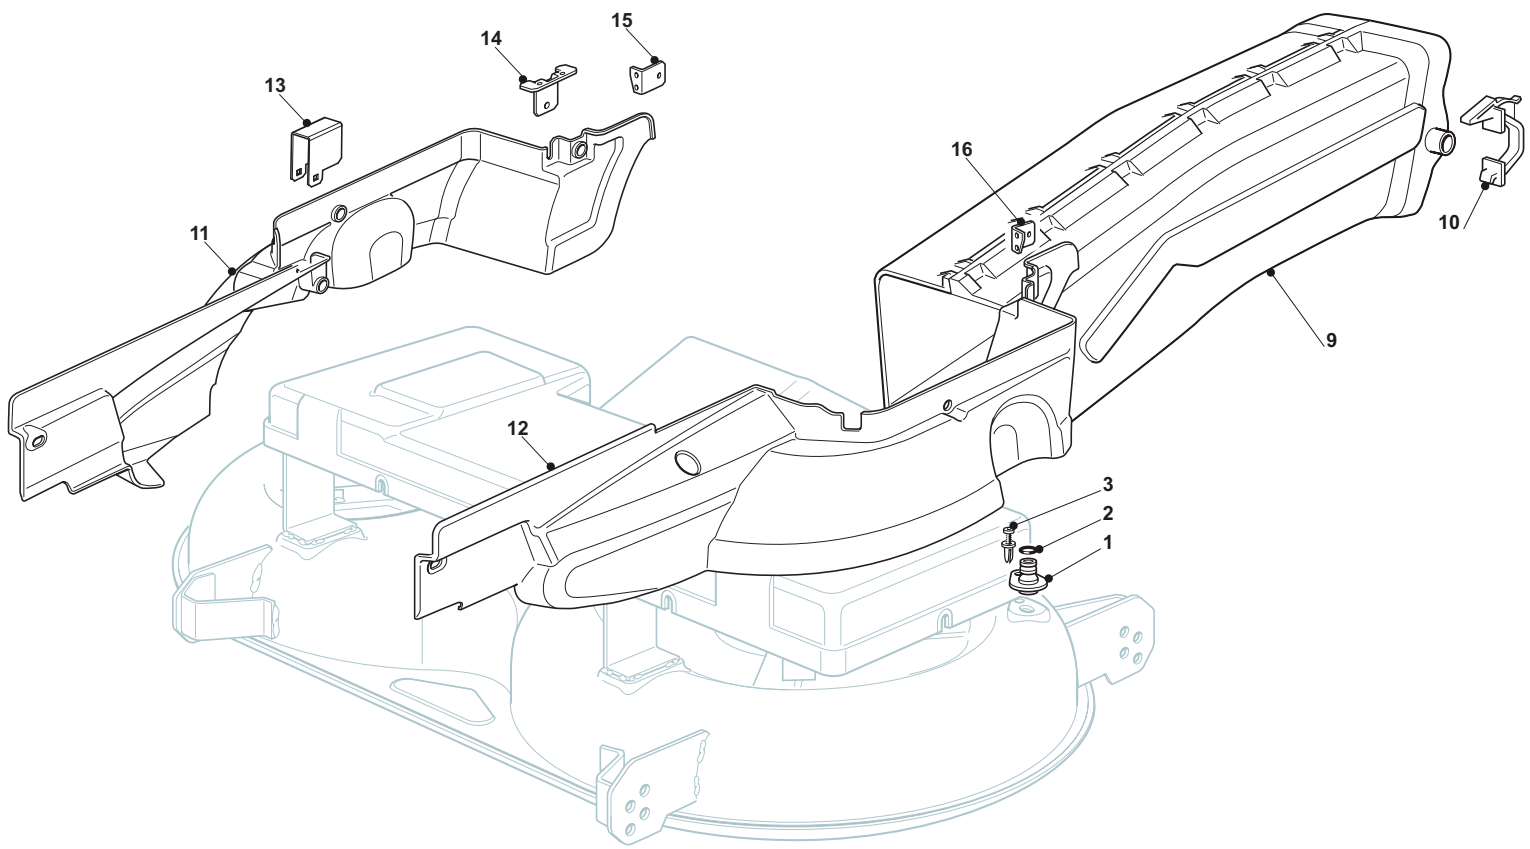

Guards And Conveyor

POS	CODE	Q.TY	DESCRIZIONE	DESCRIPTION	DESCRIPTION	BESCHREIBUNG	NOTES
1	25033060/0	2	Attacco Tubo Acqua	Water Hose Connection	Raccord Tuyau D'Eau	Wasseranschluss	
2	19035000/0	2	Anello Or	O Ring	O Ring	O Ring	
3	12500030/0	2	Rivetto	Rivet	Rivet	Niet	
9	382108016/1	1	Convogliatore	Conveyor	Convoyeur	Leitblechsatz	
10	25774373/0	2	Staffa	Clamp	Bride	Bride	
11	325060144/0	1	Protezione	Protection	Protection	Schutz	
12	325060145/0	1	Protezione	Protection	Protection	Schutz	
13	325774267/0	2	Staffa	Clamp	Etrier	Bride	
14	325774423/0	2	Staffa	Clamp	Etrier	Bride	
15	325774425/0	1	Staffa	Clamp	Etrier	Bride	
16	325774421/0	1	Staffa	Clamp	Etrier	Bride