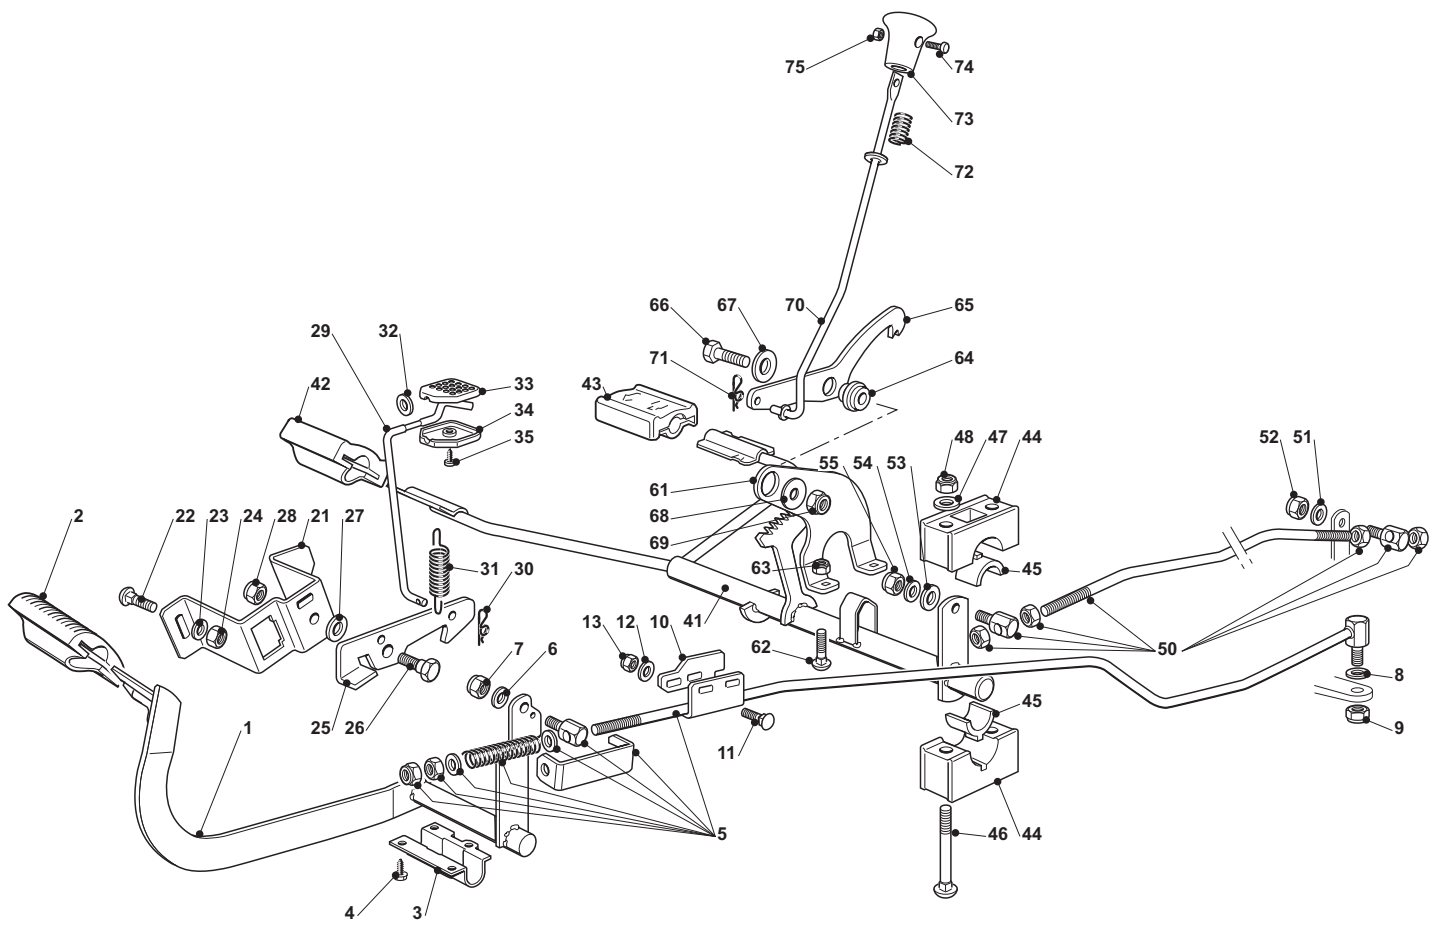

Drive And Brake Controls

In parts list notes identify as models with **Cruise Control**

POS	CODE	Q.TY	DESCRIZIONE	DESCRIPTION	DESCRIPTION	BESCHREIBUNG	NOTES
1	82500011/2	1	Pedale	Pedal	Pedal	Pedal	
2	325110416/0	1	Copristaffa	Clamp Cover	Couvre Etrier	Bridedeckel	
3	325547081/2	1	Piastrina	Plate	Plaque	Platte	
4	12731601/0	4	Vite	Screw	Vis	Schraube	
5	382000582/0	1	Asta	Rod	Barre	Stange	
6	12521350/0	1	Rondella	Washer	Rondelle	Scheibe	
7	12155000/0	1	Dado	Nut	Ecrou	Mutter	
8	12521360/0	2	Rondella	Washer	Rondelle	Scheibe	
9	12155000/0	1	Dado	Nut	Ecrou	Mutter	
10	325547281/1	1	Piastrina	Plate	Plaque	Platte	
11	12815210/0	2	Vite	Screw	Vis	Schraube	
12	12523040/0	2	Rosetta	Washer	Rondelle	Scheibe	
13	12154510/0	2	Dado	Nut	Ecrou	Mutter	
21	325785143/1	1	Supporto	Support	Support	Halter	
22	12815210/0	2	Vite	Screw	Vis	Schraube	
23	12523040/0	1	Rosetta	Washer	Rondelle	Scheibe	
24	12154510/0	2	Dado	Nut	Ecrou	Mutter	
25	25253001/0	1	Gancio	Hook	Crochet	Haken	
26	22524970/2	1	Perno	Pin	Pivot	Bolzen	
27	25670011/0	1	Rondella	Washer	Rondelle	Scheibe	
28	12155000/0	1	Dado	Nut	Ecrou	Mutter	
29	125033097/0	1	Asta	Rod	Barre	Stange	
30	24487997/0	1	Coppiglia	Cotter Pin	Goupille	Splint	
31	25430213/0	1	Molla	Spring	Ressort	Feder	
32	12523020/0	1	Rosetta	Washer	Rondelle	Scheibe	
32	12523040/0	1	Rosetta	Washer	Rondelle	Scheibe	
33	325592001/0	1	Pomello	Knob	Poignee	Griff	
34	325592002/0	1	Pomello	Knob	Poignee	Griff	
35	12727815/0	1	Vite	Screw	Vis	Schraube	
41	382000389/0	1	Pedale Avanzamento	Drive Pedal	Pedale Transmission	Getriebepedal	
42	325110417/0	1	Copristaffa Anteriore	Clamp Cover Front	Couvre Etrier Avant	Bridedeckel Vorde	
43	325110418/0	1	Copristaffa Posteriore	Clamp Cover Rear	Couvre Etrier Arriere	Bridedeckel Hinter	
44	325785354/0	4	Supporto	Support	Support	Halter	
45	325034003/0	4	Bronzina	Brass	Coussinet	Büchse	
46	112815271/0	4	Vite	Screw	Vis	Schraube	
47	12523040/0	4	Rosetta	Washer	Rondelle	Scheibe	
48	12154510/0	4	Dado	Nut	Ecrou	Mutter	
50	382000579/0	1	Asta	Rod	Barre	Stange	
51	12523040/0	1	Rosetta	Washer	Rondelle	Scheibe	
52	12154510/0	1	Dado	Nut	Ecrou	Mutter	
53	12521360/0	1	Rondella	Washer	Rondelle	Scheibe	
54	12523040/0	1	Rosetta	Washer	Rondelle	Scheibe	
55	12154510/0	1	Dado	Nut	Ecrou	Mutter	
61	325774477/0	1	Staffa	Clamp	Etrier	Bride	
62	12815210/0	2	Vite	Screw	Vis	Schraube	
63	12292102/0	2	Dado	Nut	Ecrou	Mutter	
64	125040638/0	1	Bussola	Bush	Douille	Büchse	
65	325022000/1	1	Gancio	Hook	Crochet	Haken	
66	12691100/0	1	Vite	Screw	Vis	Schraube	
67	12523060/0	1	Rondella	Washer	Rondelle	Scheibe	
68	22672152/0	1	Rondella	Washer	Rondelle	Scheibe	
69	12155000/0	1	Dado	Nut	Ecrou	Mutter	
70	125033091/0	1	Asta	Rod	Barre	Stange	
71	24487995/0	1	Coppiglia	Cotter Pin	Goupille	Split	
72	25430232/0	1	Molla	Spring	Ressort	Feder	
73	325605002/0	1	Pulsante	Button	Poussoir	Druckknopf	
74	112726389/0	1	Vite	Screw	Vis	Schraube	
75	12290800/0	1	Dado	Nut	Ecrou	Mutter