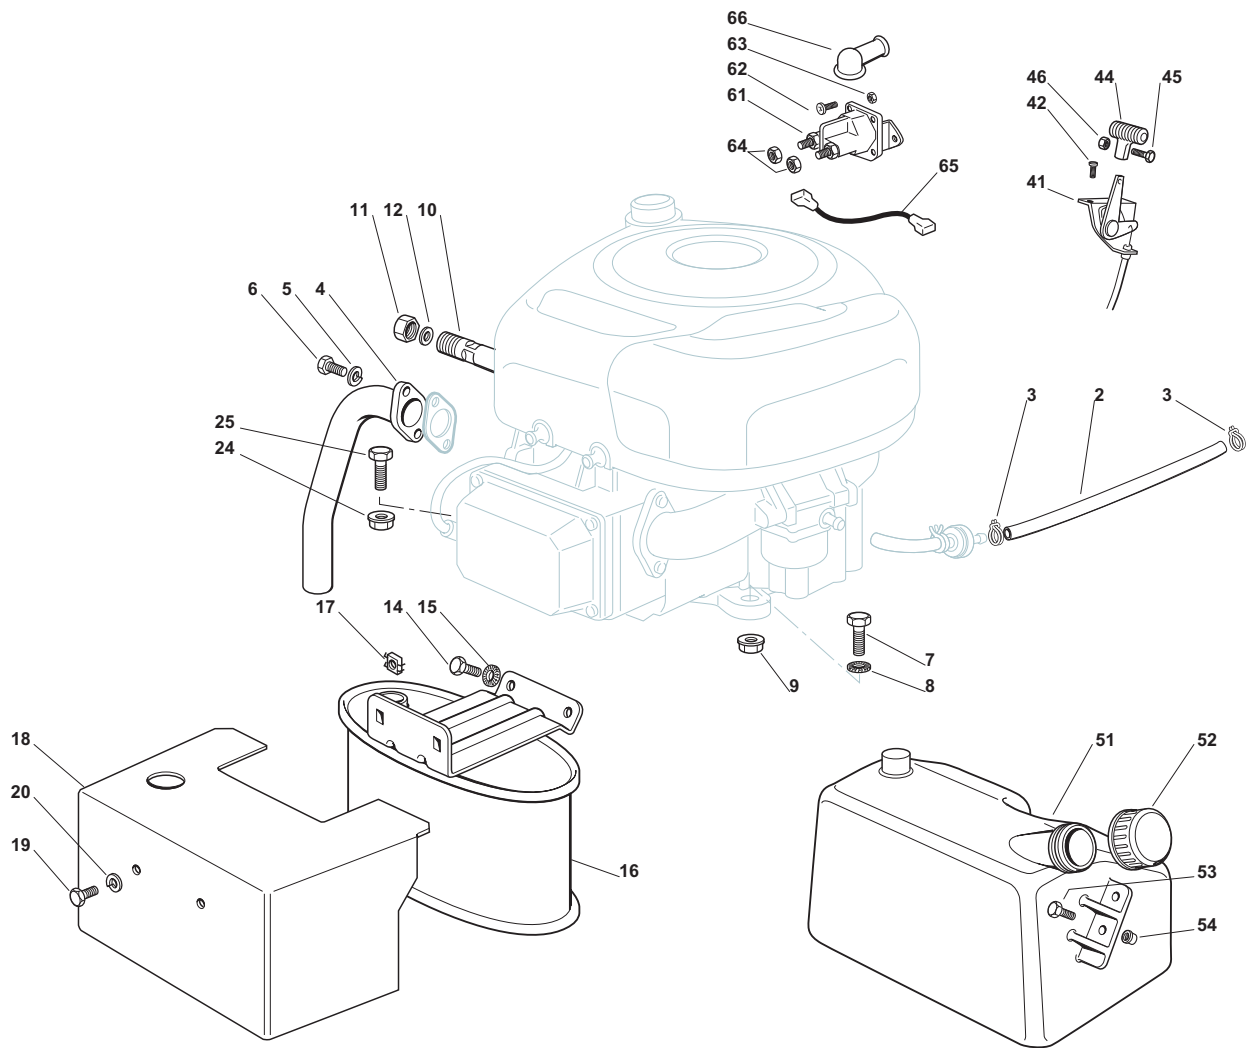

POS	CODE	Q.TY	DESCRIZIONE	DESCRIPTION	DESCRIPTION	BESCHREIBUNG	NOTES
2	25869016/1	1	Tube Collegamento	Connecting Tube	Tube De Connexion	Verbindungsrohr	
3	18375051/1	2	Fascetta	Fair Led	Fixation De Cable	Kabelbefestigung	
4	18738224/0	1	Tube Scarico	Exhaust Tube	Tube Echappement	Abgasungrohr	
5	12583500/0	2	Grower	Grower	Grower	Grower	
6	12735530/0	2	Vite	Screw	Vis	Schraube	
7	12691115/0	1	Vite	Screw	Vis	Schraube	
8	12540260/0	1	Rondella	Washer	Rondelle	Scheibe	
9	12154210/0	1	Dado	Nut	Ecrou	Mutter	
10	25598050/0	1	Prolunga Scarico Olio	Oil Discharge Extension	Extension Dech. Huile	Öl Abfluss	
11	18737849/0	1	Tappo Per Prolunga	Oil Cap	Bouchon Huile	Oelverschluss	
12	18401001/1	1	Guarnizione	Oil Seal	Garniture	Dichtung	
14	12793102/0	2	Vite	Screw	Vis	Schraube	
15	12540260/0	2	Rondella	Washer	Rondelle	Scheibe	
16	182750010/0	1	Silenziatore	Muffler	Silenceux	Auspuff	
17	12360425/0	2	Dado	Nut	Ecrou	Mutter	
18	82598009/2	1	Protezione	Guard	Protection	Schutze	
19	12792611/0	2	Vite	Screw	Vis	Schraube	
20	12583500/0	2	Grower	Grower	Grower	Grower	
24	12154210/0	3	Dado	Nut	Ecrou	Mutter	
25	12691100/0	3	Vite	Screw	Vis	Schraube	
41	82000200/1	1	Acceleratore	Accelerator	Accelérateur	Gas Zug	
42	125943012/0	2	Vite	Screw	Vis	Schraube	
44	25394501/0	1	Manopolina	Handle	Poigne	Griff	
45	12726388/0	1	Vite	Screw	Vis	Schraube	
46	12290800/0	1	Dado	Nut	Ecrou	Mutter	
51	25735110/3	1	Serbatoio	Tank	Reservoir	Tank	
52	25795000/1	1	Tappo	Cap	Bouchon	Tankverschluss	
53	12788910/0	2	Vite	Screw	Vis	Schraube	
54	12500092/0	2	Rivetto	Rivet	Rivet	Niet	
61	18736110/0	1	Relé Avviamento	Starter Relay	Relais D'Allumage	Anlassrelais	
62	12791011/0	2	Vite	Screw	Vis	Schraube	
63	12292102/0	2	Dado	Nut	Ecrou	Mutter	
64	12360352/0	2	Dado	Nut	Ecrou	Mutter	
65	25065017/0	1	Cavo Relé Avv.	Cable	Cable	Kabel	
66	18564861/1	1	Cappuccio	Protection	Capuchon	Stecker