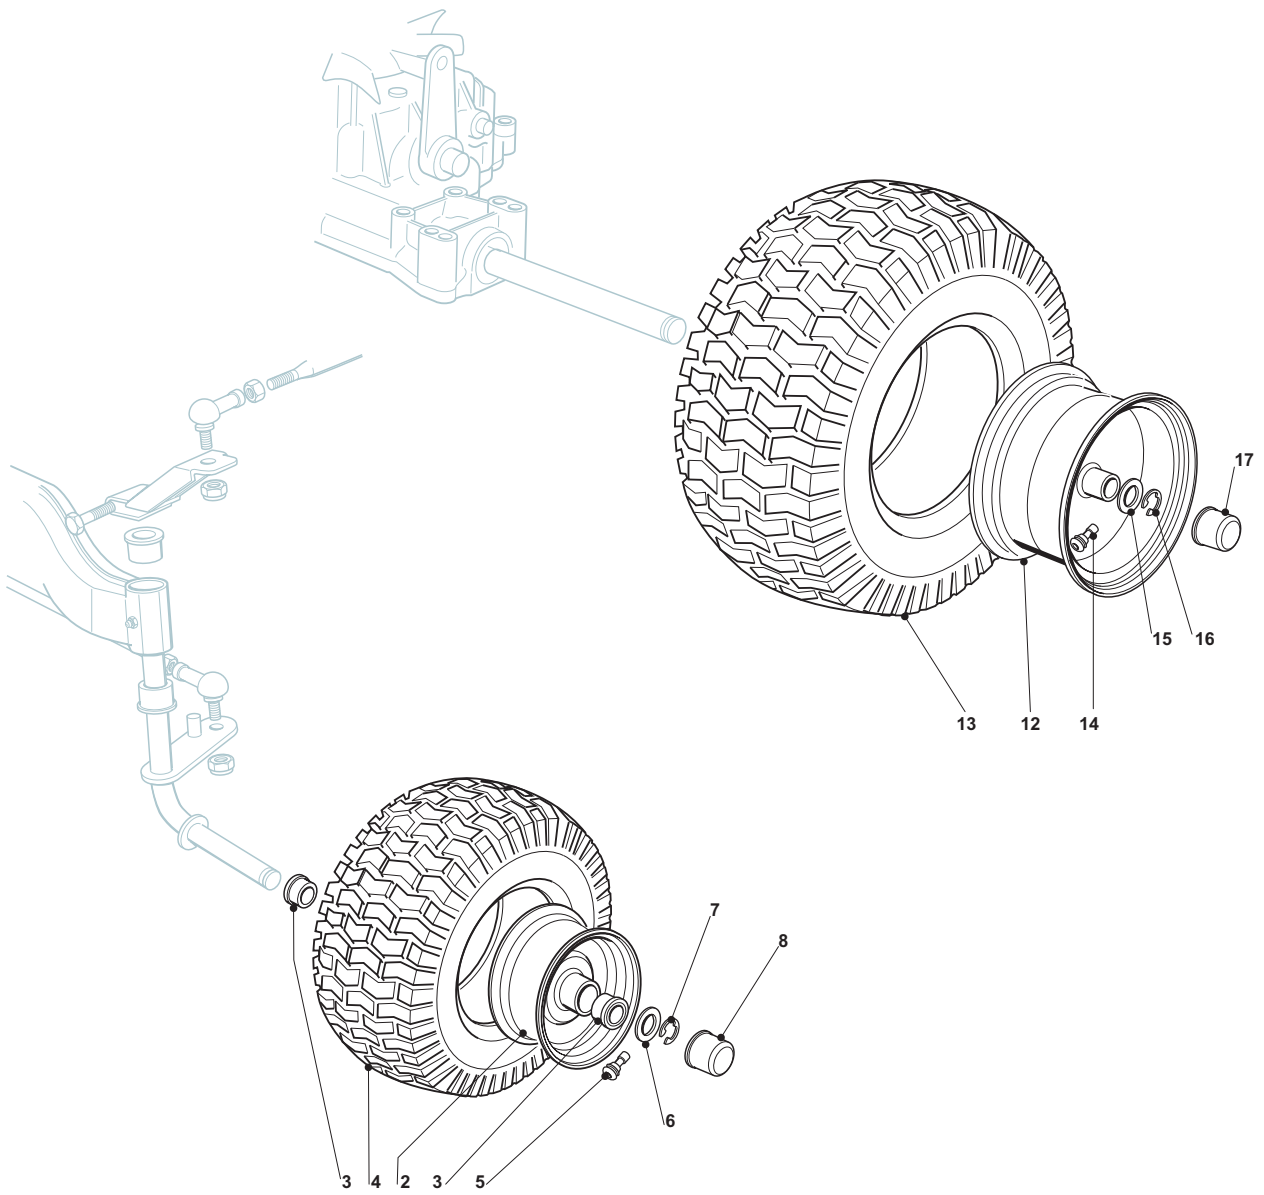

Wheels							
POS	CODE	Q.TY	DESCRIZIONE	DESCRIPTION	DESCRIPTION	BESCHREIBUNG	NOTES
2	182000598/0	2	Cerchio Ruota	Rimm	Bandage Roue	Vorderrad Felger	
3	25122200/2	4	Cuscinetto	Bearing	Roulement	Lager	
4	125590014/0	2	Pneumatico 13"	Tyre 13"	Pneu 13"	Reifen 13"	
4	127590066/0	2	Pneumatico 15"	Tyre 15"	Pneu 15"	Reifen 15"	
5	25950000/0	2	Valvola	Valve	Soupape	Ventil	
6	25670005/1	2	Rosetta	Washer	Rondelle	Scheibe	
7	12001000/0	2	Anello Elastico	Snap Ring	Anneau Ressort	Sprengring	
8	22110230/0	2	Coprizzo	Hub Cover	Couvre Moyeu	Nabendeckel	
12	182000599/0	2	Cerchio Ruota	Rimm	Bandage Roue	Hinterrad Felger	
13	125590015/0	2	Pneumatico	Shoe	Pneu	Reifen	
14	25950000/0	2	Valvola	Valve	Soupape	Ventil	
15	25670005/1	2	Rosetta	Washer	Rondelle	Scheibe	
16	12001010/0	2	Anello Elastico	Snap Ring	Anneau Ressort	Sprengring	
17	22110230/0	2	Coprizzo	Hub Cover	Couvre Moyeu	Nabendeckel