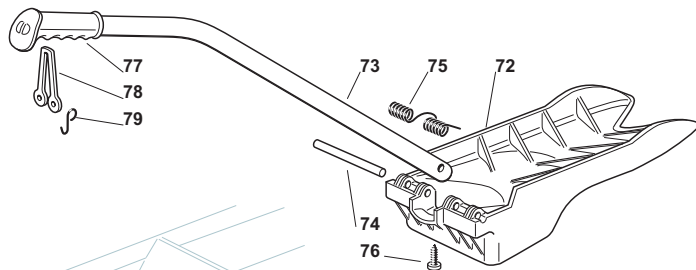

Optionals On Request

POS	CODE	Q.TY	DESCRIZIONE	DESCRIPTION	DESCRIPTION	BESCHREIBUNG	NOTES
2	82400003/1	1	Protezione Uscita	Ejection Guard	Protection Sortie	Auswurfschutz	
3	25869043/0	1	Tubo Di Aggancio	Support	Sopport	Halter	
4	18566112/0	2	Puntale	Cap	Embout	Druckstück	
5	12689515/0	2	Vite	Screw	Vis	Schraube	
6	12154510/0	2	Dado	Nut	Ecrou	Mutter	
7	25510022/0	2	Perno	Pin	Pivot	Bolzen	
8	24487998/0	2	Coppiglia	Cotter Pin	Goupille	Splint	
9	24487999/0	1	Coppiglia	Cotter Pin	Goupille	Split	
22	25519997/1	1	Peso	Weight	Poids	Gewicht	
23	12760520/0	3	Vite	Screw	Vis	Schraube	
24	12155000/0	3	Dado	Nut	Ecrou	Mutter	
42	82735502/0	1	Staffa Supporto Traino Dx	Bracket Right Hitch Support	Etrier Support Trainage Droite	Buegel Halter Für Rechten Zug	
43	25774213/0	1	Staffa Supporto Traino Sx	Bracket Left Hitch Support	Etrier Support Trainage Gauche	Buegelhalter Für Linken Zug	
44	382033105/1	1	Barra	Rod	Barre	Stange	
45	25510021/1	1	Perno	Pin	Pivot	Bolzen	
46	24487999/0	2	Coppiglia	Cotter Pin	Goupille	Split	
51	182180090/0	1	Carica Batterie	Battery Charger	Chargeur De Batteries	Batterieladegerät	EU plug
51	182180091/0	1	Carica Batterie (U.K.)	Battery Charger (U.K.)	Chargeur De Batteries (U.K.)	Batterieladegerät (U.K.)	UK plug
72	325140097/0	1	Deflettore	Deflector	Deflecteur	Abweiser	
73	25394005/0	1	Manico	Handle	Guidon	Stiel	
74	25510077/0	1	Perno	Pin	Pivot	Bolzen	
75	25430245/0	1	Molla	Spring	Ressort	Feder	
76	12735405/0	1	Vite	Screw	Vis	Schraube	
77	25280000/1	1	Impugnatura	Handgrip	Branche	Griff	
78	25840011/1	1	Tirante In Gomma	Elastic Tie-Rod	Tirant Elastique	Elastische Zugstäbe	
79	25253004/0	2	Gancio	Hook	Crochet	Haken