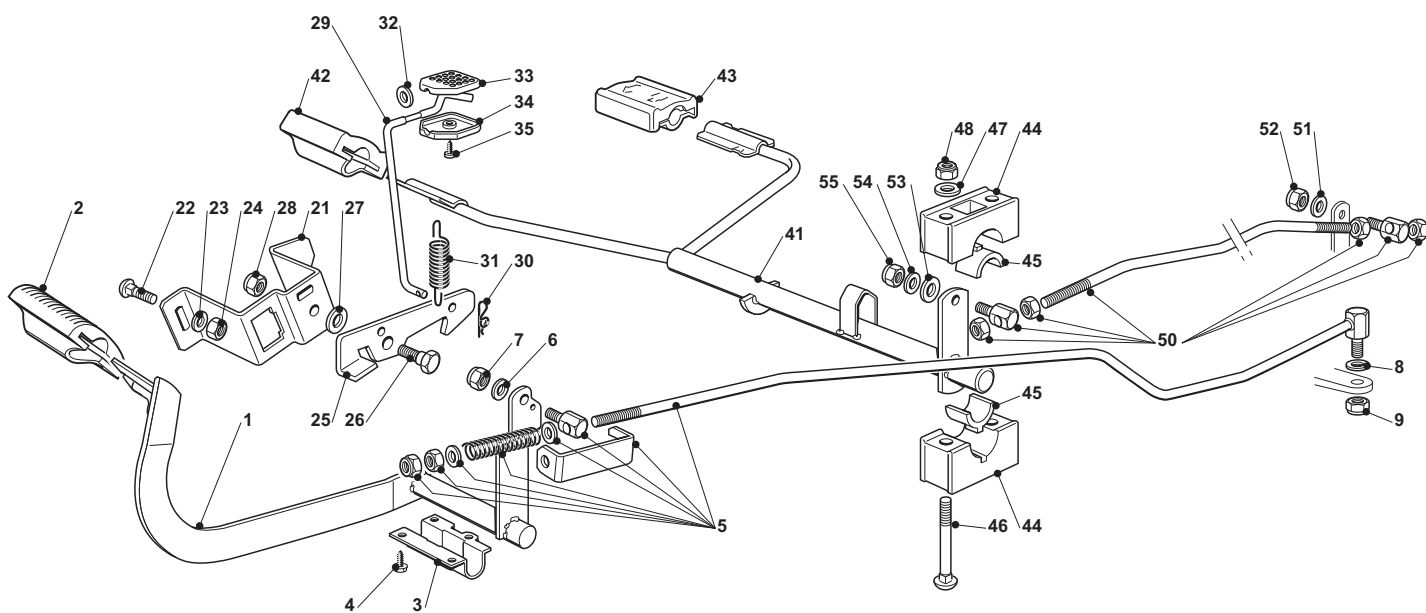

Drive And Brake Controls

POS	CODE	Q.TY	DESCRIZIONE	DESCRIPTION	DESCRIPTION	BESCHREIBUNG	NOTES
1	82500011/2	1	Pedale	Pedal	Pedal	Pedal	
2	325110416/0	1	Copristaffa	Clamp Cover	Couvre Etrier	Bridedeckel	
3	325547081/2	1	Piastrina	Plate	Plaque	Platte	
4	12731601/0	4	Vite	Screw	Vis	Schraube	
5	382000582/0	1	Asta	Rod	Barre	Stange	
6	12521350/0	1	Rondella	Washer	Rondelle	Scheibe	
7	12155000/0	1	Dado	Nut	Ecrou	Mutter	
8	12521360/0	2	Rondella	Washer	Rondelle	Scheibe	
9	12155000/0	1	Dado	Nut	Ecrou	Mutter	
21	325785143/1	1	Supporto	Support	Support	Halter	
22	12815210/0	2	Vite	Screw	Vis	Schraube	
23	12523040/0	1	Rosetta	Washer	Rondelle	Scheibe	
24	12154510/0	2	Dado	Nut	Ecrou	Mutter	
25	25253001/0	1	Gancio	Hook	Crochet	Haken	
26	22524970/2	1	Perno	Pin	Pivot	Bolzen	
27	25670011/0	1	Rondella	Washer	Rondelle	Scheibe	
28	12155000/0	1	Dado	Nut	Ecrou	Mutter	
29	125033097/0	1	Asta	Rod	Barre	Stange	
30	24487997/0	1	Coppiglia	Cotter Pin	Goupille	Splint	
31	25430213/0	1	Molla	Spring	Ressort	Feder	
32	12523040/0	1	Rosetta	Washer	Rondelle	Scheibe	
33	325592001/0	1	Pomello	Knob	Poignee	Griff	
34	325592002/0	1	Pomello	Knob	Poignee	Griff	
35	12727815/0	1	Vite	Screw	Vis	Schraube	
41	382000391/0	1	Pedale Avanzamento	Drive Pedal	Pedale Transmission	Getriebepedal	
42	325110417/0	1	Copristaffa Anteriore	Clamp Cover Front	Couvre Etrier Avant	Bridedeckel Vorde	
43	325110418/0	1	Copristaffa Posteriore	Clamp Cover Rear	Couvre Etrier Arriere	Bridedeckel Hinter	
44	325785354/0	4	Supporto	Support	Support	Halter	
45	325034003/0	4	Bronzina	Brass	Coussinet	Büchse	
46	112815271/0	4	Vite	Screw	Vis	Schraube	
47	12523040/0	4	Rosetta	Washer	Rondelle	Scheibe	
48	12154510/0	4	Dado	Nut	Ecrou	Mutter	
50	382000579/0	1	Asta	Rod	Barre	Stange	
51	12523040/0	1	Rosetta	Washer	Rondelle	Scheibe	
52	12154510/0	1	Dado	Nut	Ecrou	Mutter	
53	12521360/0	1	Rondella	Washer	Rondelle	Scheibe	
54	12523040/0	1	Rosetta	Washer	Rondelle	Scheibe	
55	12154510/0	1	Dado	Nut	Ecrou	Mutter