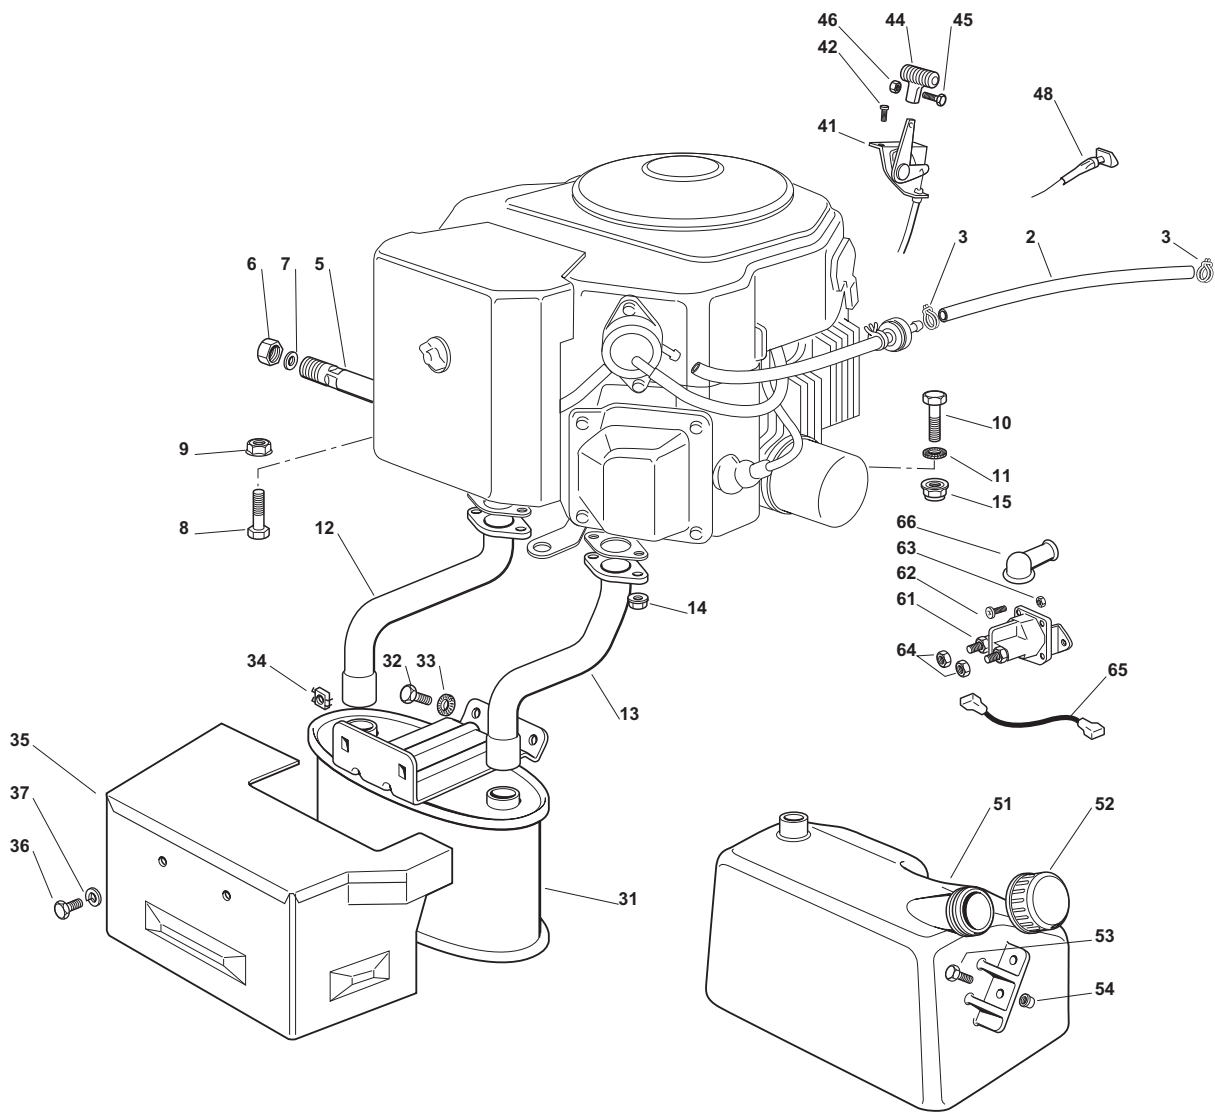

Engine - Kohler 20 - 25 HP

In parts list notes identify as **K10**

POS	CODE	Q.TY	DESCRIZIONE	DESCRIPTION	DESCRIPTION	BESCHREIBUNG	NOTES
2	25869016/1	1	Tubo Collegamento	Connecting Tube	Tube De Connexion	Verbindungsrohr	
3	18375051/1	2	Fascetta	Fair Led	Fixation De Cable	Kabelbefestigung	
5	25598050/0	1	Prolunga Scarico Olio	Oil Discharge Extension	Extension Dech. Huile	Öl Abfluss	
6	18737849/0	1	Tappo Per Prolunga	Oil Cap	Bouchon Huile	Oelverschluss	
7	18401001/1	1	Guarnizione	Oil Seal	Garniture	Dichtung	
8	12691100/0	3	Vite	Screw	Vis	Schraube	
8	112735108/0	3	Vite	Screw	Vis	Schraube	
9	12154210/0	3	Dado	Nut	Ecrou	Mutter	
10	12691115/0	1	Vite	Screw	Vis	Schraube	
11	12540260/0	1	Rondella	Washer	Rondelle	Scheibe	
12	18738207/1	1	Tubo Scarico Destro	Exhaust Tube Right	Tube Echappement Droit	Abgasungrohr, Rechte	
13	18738208/1	1	Tubo Scarico Sinistro	Exhaust Tube Left	Tube Echappement Gau.	Abgasungrohr, Linke	
14	12293201/0	4	Dado	Nut	Ecrou	Mutter	
15	12154210/0	1	Dado	Nut	Ecrou	Mutter	
31	82750003/0	1	Silenziatore	Muffler	Silenceux	Auspuff	
32	12793102/0	2	Vite	Screw	Vis	Schraube	
33	12540260/0	2	Rondella	Washer	Rondelle	Scheibe	
34	12360425/0	2	Dado	Nut (Mech.)	Ecrou	Mutter	
35	82598013/1	1	Protezione	Guard	Protection	Schutze	
36	12792611/0	2	Vite	Screw	Vis	Schraube	
37	12583500/0	2	Grower	Grower	Grower	Grower	
41	82000204/1	1	Acceleratore	Accelerator	Accelérateur	Gas Zug	
42	125943012/0	2	Vite	Screw	Vis	Schraube	
44	25394501/0	1	Manopolina	Handle	Poigne	Griff	
45	12726388/0	1	Vite	Screw	Vis	Schraube	
46	12290800/0	1	Dado	Nut	Ecrou	Mutter	
48	25090004/0	1	Comando Starter	Choke Control	Commande Starter	Starter Betaetigung	
51	25735111/3	1	Serbatoio, Indicatore Livello	Tank, Fuel Level Indicator	Reservoir, Indicateur Niveau	Tank, Kraftstoffmesser	use on models with engine BS4;H8;K10;H7
52	25795000/1	1	Tappo	Cap	Bouchon	Tankverschluss	
53	12788910/0	2	Vite	Screw	Vis	Schraube	
54	12500092/0	2	Rivetto	Rivet	Rivet	Niet	
61	18736110/0	1	Relé Avviamento	Starter Relay	Relais D'Allumage	Anlassrelais	
62	12791011/0	2	Vite	Screw	Vis	Schraube	
63	12292102/0	2	Dado	Nut	Ecrou	Mutter	
64	12360352/0	2	Dado	Nut	Ecrou	Mutter	
65	25065017/0	1	Cavo Relé Avv.	Cable	Cable	Kabel	
66	18564861/1	1	Cappuccio	Protection	Capuchon	Stecker