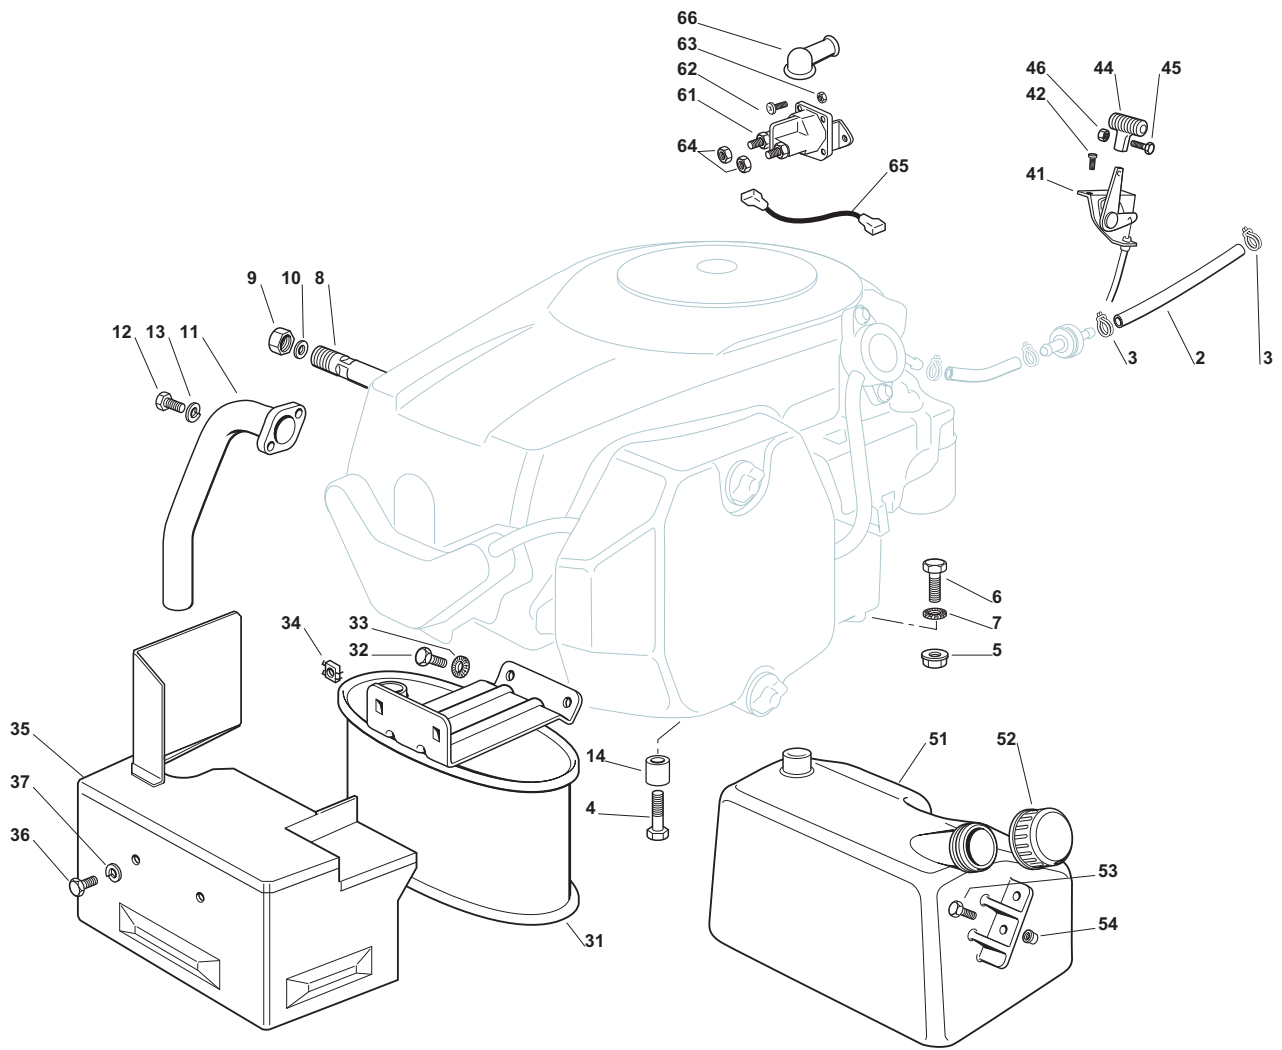

Engine - Kohler 16 - 18 HP

In parts list notes identify as **K9**

POS	CODE	Q.TY	DESCRIZIONE	DESCRIPTION	DESCRIPTION	BESCHREIBUNG	NOTES
2	25869016/1	1	Tubo Collegamento	Connecting Tube	Tube De Connexion	Verbindungsrohr	
3	18375051/1	2	Fascetta	Fair Led	Fixation De Cable	Kabelbefestigung	
4	112735108/1	3	Vite	Screw	Vis	Schraube	
5	12154210/0	1	Dado	Nut	Ecrou	Mutter	
6	12691115/0	1	Vite	Screw	Vis	Schraube	
7	12540260/0	1	Rondella	Washer	Rondelle	Scheibe	
8	27598060/0	1	Prolunga Scarico Olio	Oil Discharge Extension	Extension Dech. Huile	Öl Abfluss	
9	18737849/0	1	Tappo Per Prolunga	Oil Cap	Bouchon Huile	Ölverschluss	
10	18401001/1	1	Guarnizione	Oil Seal	Garniture	Dichtung	
11	18738227/0	1	Tubo Scarico	Exhaust Tube	Tube Echappement	Abgasungrohr	
12	12735530/0	2	Vite	Screw	Vis	Schraube	
13	12583500/0	2	Grower	Grower	Grower	Grower	
14	25160035/0	3	Distanziale	Spacer	Entretoise	Entfernungsstück	
31	182750010/0	1	Silenziatore	Muffler	Silenceux	Auspuff	
32	12793102/0	2	Vite	Screw	Vis	Schraube	
33	12540260/0	2	Rondella	Washer	Rondelle	Scheibe	
34	12360425/0	2	Dado	Nut (Mech.)	Ecrou	Mutter	
35	82598029/0	1	Protezione	Guard	Protection	Schutze	
36	12792611/0	2	Vite	Screw	Vis	Schraube	
37	12583500/0	2	Grower	Grower	Grower	Grower	
41	82000200/1	1	Acceleratore	Accelerator	Accelérateur	Gas Zug	
42	125943012/0	2	Vite	Screw	Vis	Schraube	
44	25394501/0	1	Manopolina	Handle	Poigne	Griff	
45	12726388/0	1	Vite	Screw	Vis	Schraube	
46	12290800/0	1	Dado	Nut	Ecrou	Mutter	
51	25735110/3	1	Serbatoio	Tank	Reservoir	Tank	use on models with engine BS1;BS2;BS3;K9;GGP;
52	25795000/1	1	Tappo	Cap	Bouchon	Tankverschluss	
53	12788910/0	2	Vite	Screw	Vis	Schraube	
54	12500092/0	2	Rivetto	Rivet	Rivet	Niet	
61	18736110/0	1	Relé Avviamento	Starter Relay	Relais D'Allumage	Anlassrelais	
62	12791011/0	2	Vite	Screw	Vis	Schraube	
63	12292102/0	2	Dado	Nut	Ecrou	Mutter	
64	12360352/0	2	Dado	Nut	Ecrou	Mutter	
65	25065017/0	1	Cavo Relé Avv.	Cable	Cable	Kabel	
66	18564861/1	1	Cappuccio	Protection	Capuchon	Stecker