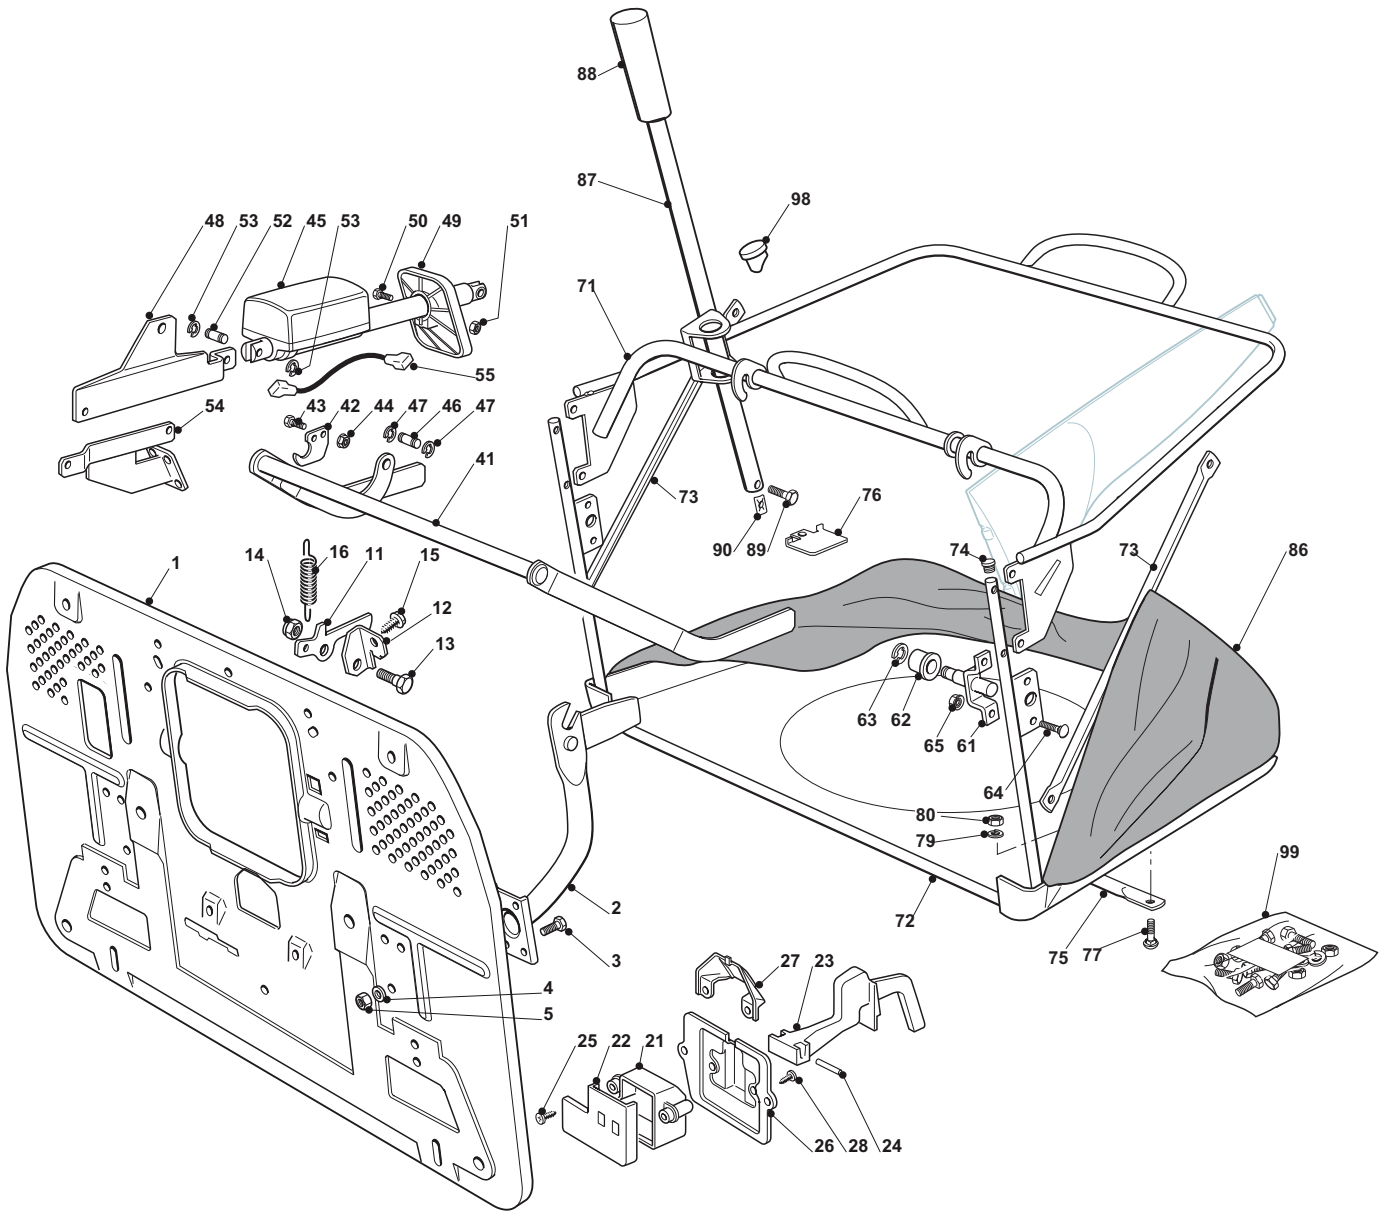

POS	CODE	Q.TY	DESCRIZIONE	DESCRIPTION	DESCRIPTION	BESCHREIBUNG	NOTES
1	382547053/0	1	Piastra	Plate	Plaque	Platte	
2	82774245/0	2	Supporto	Support	Support	Halter	
3	12793102/0	6	Vite	Screw	Vis	Schraube	
4	12523060/0	6	Rondella	Washer	Rondelle	Scheibe	
5	12293201/0	6	Dado	Nut	Ecrou	Mutter	
11	325774417/0	1	Staffa	Clamp	Etrier	Bride	
12	25755031/0	1	Squadretta	Bracket	Equerre-Support	Winkel	
13	25510080/0	1	Perno	Pin	Pivot	Bolzen	
14	12292102/0	1	Dado	Nut	Ecrou	Mutter	
15	12735122/0	1	Vite	Screw	Vis	Schraube	
16	27430579/0	1	Molla	Spring	Ressort	Feder	
21	25600041/0	1	Protezione Micro	Micro Protection	Protection Micro	Schutz	
22	25600042/0	1	Coperchio Protezione	Protection Cover	Couvercle Protection	Schutzdeckel	
23	25318124/0	1	Leva	Lever	Levier	Hebel	
24	12400030/0	1	Perno	Pin	Pivot	Bolzen	
25	12728510/0	1	Vite	Screw	Vis	Schraube	
26	25785272/0	1	Protezione Micro	Micro Protection	Protection Micro	Schutz	
27	25600048/0	1	Chiusura Deflettore	Deflector Cover	Couvercle Deflecteur	Abweiserdeckel	
28	12728450/0	2	Vite	Screw	Vis	Schraube	
31	18566110/0	4	Puntale	Cap	Bouchon	Pfropfen	
32	12735410/0	4	Vite	Screw	Vis	Schraube	
33	12689500/0	2	Vite	Screw	Vis	Schraube	
34	12521330/0	4	Rosetta	Washer	Rondelle	Scheibe	
35	12154510/0	4	Dado	Nut	Ecrou	Mutter	
36	12815220/0	2	Vite	Screw	Vis	Schraube	
37	12521330/0	2	Rosetta	Washer	Rondelle	Scheibe	
38	12154510/0	2	Dado	Nut	Ecrou	Mutter	
41	82000507/0	1	Asse Sollevamento	Axle	Axe	Achse	
42	25774317/0	2	Piastrina	Plate	Plaque	Platte	
43	12815210/0	4	Vite	Screw	Vis	Schraube	
44	12154510/0	4	Dado	Nut	Ecrou	Mutter	
45	18001000/0	1	Attuatore	Actuator	Actuateur	Aktuator	
46	25510083/0	1	Perno	Pin	Pivot	Bolzen	
47	12000955/0	2	Anello Elastico	Snap Ring	Anneau Ressort	Sprengring	
48	25785197/0	1	Supporto Attuatore	Support	Support	Halter	
49	25600060/0	1	Protezione Attuatore	Protection	Protection	Schutz	
50	12727795/0	1	Vite	Screw	Vis	Schraube	
51	12154330/0	1	Dado	Nut	Ecrou	Mutter	
52	25510083/0	1	Perno	Pin	Pivot	Bolzen	
53	12000955/0	2	Anello Elastico	Snap Ring	Anneau Ressort	Sprengring	
54	82650209/0	1	Rinforzo	Stiffening	Reinforcement	Verstaerkung	
55	125065030/0	1	Cavo Collegamento	Connecting Cable	Cable De Connexion	Verbindungskabel	
61	82785147/0	2	Supporto Fulcro	Support	Support	Halter	
62	25690001/0	2	Rullino	Roll	Rouleau	Walze	
63	12000956/0	2	Anello Elastico	Snap Ring	Anneau Ressort	Sprengring	
64	12818690/0	4	Vite	Screw	Vis	Schraube	
65	12293201/0	4	Dado	Nut	Ecrou	Mutter	
71	382800123/1	1	Telaio Superiore	Upper Frame	Chassis Superieur	Obererrahmen	
72	382800089/1	1	Telaio Bocca Sacco	Front Frame	Chassis Avant	Vorderrahmen	
73	325650117/0	2	Rinforzo	Stiffening	Renforcement	Verstaerkung	
74	18566111/0	2	Puntale	Cap	Embout	Druckstück	
75	82650043/0	1	Rinforzo Inferiore	Lower Stiffening	Renforcement Super.	Obere Verstaerkung	
76	25547131/0	1	Piastrina	Plate	Plaque	Platte	
77	12815210/0	6	Vite	Screw	Vis	Schraube	
79	12521330/0	2	Rosetta	Washer	Rondelle	Scheibe	
80	12154510/0	2	Dado	Nut	Ecrou	Mutter	
86	182105948/0	1	Sacco	Grasscatcher	Sac	Sack	
87	25869029/1	1	Tubo	Rod	Tige	Stange	
88	25394508/0	1	Manopola	Handle	Poingee	Griff	
89	12788800/0	1	Vite	Screw	Vis	Schraube