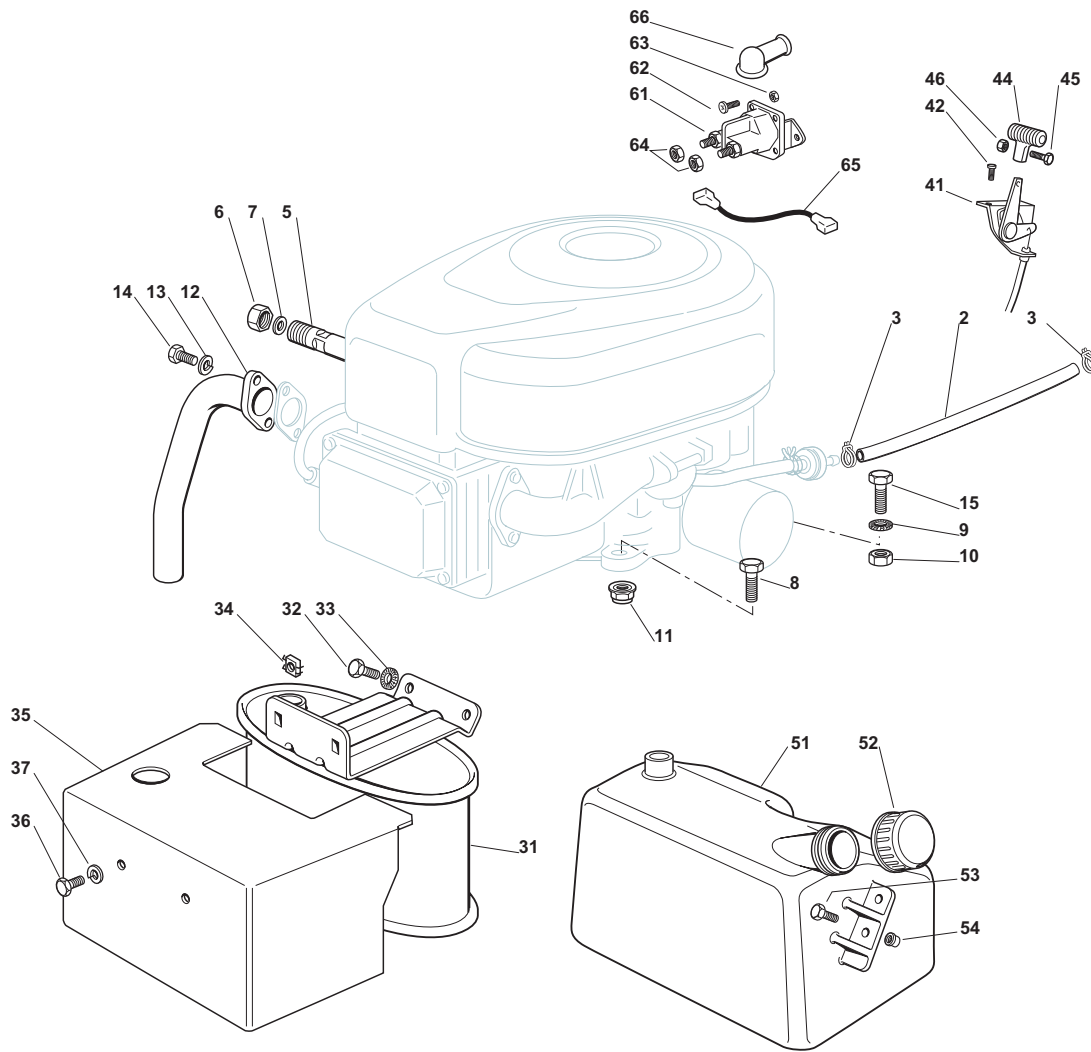

Engine - B&S 15.5 HP

In parts list notes identify as **BS2**

POS	CODE	Q.TY	DESCRIZIONE	DESCRIPTION	DESCRIPTION	BESCHREIBUNG	NOTES
2	25869016/1	1	Tube Collegamento	Connecting Tube	Tube De Connexion	Verbindungsrohr	
3	18375051/1	2	Fascetta	Fair Led	Fixation De Cable	Kabelbefestigung	
5	25598050/0	1	Prolunga Scarico Olio	Oil Discharge Extension	Extension Dech. Huile	Öl Abfluss	
6	18737849/0	1	Tappo Per Prolunga	Oil Cap	Bouchon Huile	Ölverschluss	
7	18401001/1	1	Guarnizione	Oil Seal	Garniture	Dichtung	
8	12691100/0	3	Vite	Screw	Vis	Schraube	
9	12540260/0	1	Rondella	Washer	Rondelle	Scheibe	
10	12154210/0	1	Dado	Nut	Ecrou	Mutter	
11	12154210/0	3	Dado	Nut	Ecrou	Mutter	
12	18738206/0	1	Tube Scarico	Exhaust Tube	Tube Echappement	Abgasungrohr	
13	12583500/0	2	Grower	Grower	Grower	Grower	
14	12735530/0	2	Vite	Screw	Vis	Schraube	
15	12691115/0	1	Vite	Screw	Vis	Schraube	
31	182750010/0	1	Silenziatore	Muffler	Silenceux	Auspuff	
32	12793102/0	2	Vite	Screw	Vis	Schraube	
33	12540260/0	2	Rondella	Washer	Rondelle	Scheibe	
34	12360425/0	2	Dado	Nut (Mech.)	Ecrou	Mutter	
35	82598009/2	1	Protezione	Guard	Protection	Schutze	
36	12792611/0	2	Vite	Screw	Vis	Schraube	
37	12583500/0	2	Grower	Grower	Grower	Grower	
41	82000200/1	1	Acceleratore	Accelerator	Accelérateur	Gas Zug	
42	125943012/0	2	Vite	Screw	Vis	Schraube	
44	25394501/0	1	Manopolina	Handle	Poigne	Griff	
45	12726388/0	1	Vite	Screw	Vis	Schraube	
46	12290800/0	1	Dado	Nut	Ecrou	Mutter	
51	25735110/3	1	Serbatoio	Tank	Reservoir	Tank	use on models with engine BS1;BS2;BS3;K9;GGP;
52	25795000/1	1	Tappo	Cap	Bouchon	Tankverschluss	
53	12788910/0	2	Vite	Screw	Vis	Schraube	
54	12500092/0	2	Rivetto	Rivet	Rivet	Niet	
61	18736110/0	1	Relé Avviamento	Starter Relay	Relais D'Allumage	Anlassrelais	
62	12791011/0	2	Vite	Screw	Vis	Schraube	
63	12292102/0	2	Dado	Nut	Ecrou	Mutter	
64	12360352/0	2	Dado	Nut	Ecrou	Mutter	
65	25065017/0	1	Cavo Relé Avv.	Cable	Cable	Kabel	
66	18564861/1	1	Cappuccio	Protection	Capuchon	Stecker