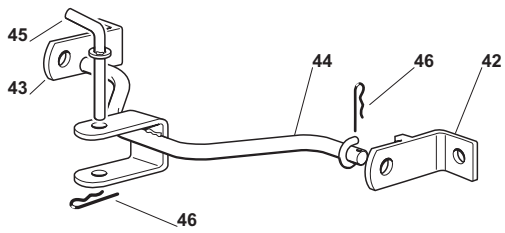

Optionals On Request

POS	CODE	Q.TY	DESCRIZIONE	DESCRIPTION	DESCRIPTION	BESCHREIBUNG	NOTES
2	82400003/1	1	Protezione Uscita	Ejection Guard	Protection Sortie	Auswurfschutz	
3	25869043/0	1	Tubo Di Aggancio	Support	Sopport	Halter	
4	18566112/0	2	Puntale	Cap	Embout	Druckstück	
5	12689515/0	2	Vite	Screw	Vis	Schraube	
6	12154510/0	2	Dado	Nut	Ecrou	Mutter	
7	25510022/0	2	Perno	Pin	Pivot	Bolzen	
8	24487998/0	2	Coppiglia	Cotter Pin	Goupille	Splint	
9	24487999/0	1	Coppiglia	Cotter Pin	Goupille	Split	
22	25519997/1	1	Peso	Weight	Poids	Gewicht	
23	12760520/0	3	Vite	Screw	Vis	Schraube	
24	12155000/0	3	Dado	Nut	Ecrou	Mutter	
42	82735502/0	1	Staffa Supporto Traino Dx	Bracket Right Hitch Support	Etrier Support Trainage Droite	Buegel Halter Für Rechten Zug	
43	25774213/0	1	Staffa Supporto Traino Sx	Bracket Left Hitch Support	Etrier Support Trainage Gauche	Buegelhalter Für Linken Zug	
44	382033105/1	1	Barra	Rod	Barre	Stange	
45	25510021/1	1	Perno	Pin	Pivot	Bolzen	
46	24487999/0	2	Coppiglia	Cotter Pin	Goupille	Split	
51	182180090/0	1	Carica Batterie	Battery Charger	Chargeur De Batteries	Batterieladegerät	EU plug
51	182180091/0	1	Carica Batterie (U.K.)	Battery Charger (U.K.)	Chargeur De Batteries (U.K.)	Batterieladegerät (U.K.)	UK plug
72	325140097/0	1	Deflettore	Deflector	Deflecteur	Abweiser	
73	25394005/0	1	Manico	Handle	Guidon	Stiel	
74	25510077/0	1	Perno	Pin	Pivot	Bolzen	
75	25430245/0	1	Molla	Spring	Ressort	Feder	
76	12735405/0	1	Vite	Screw	Vis	Schraube	
77	25280000/1	1	Impugnatura	Handgrip	Branche	Griff	
78	25840011/1	1	Tirante In Gomma	Elastic Tie-Rod	Tirant Elastique	Elastische Zugstäbe	
79	25253004/0	2	Gancio	Hook	Crochet	Haken