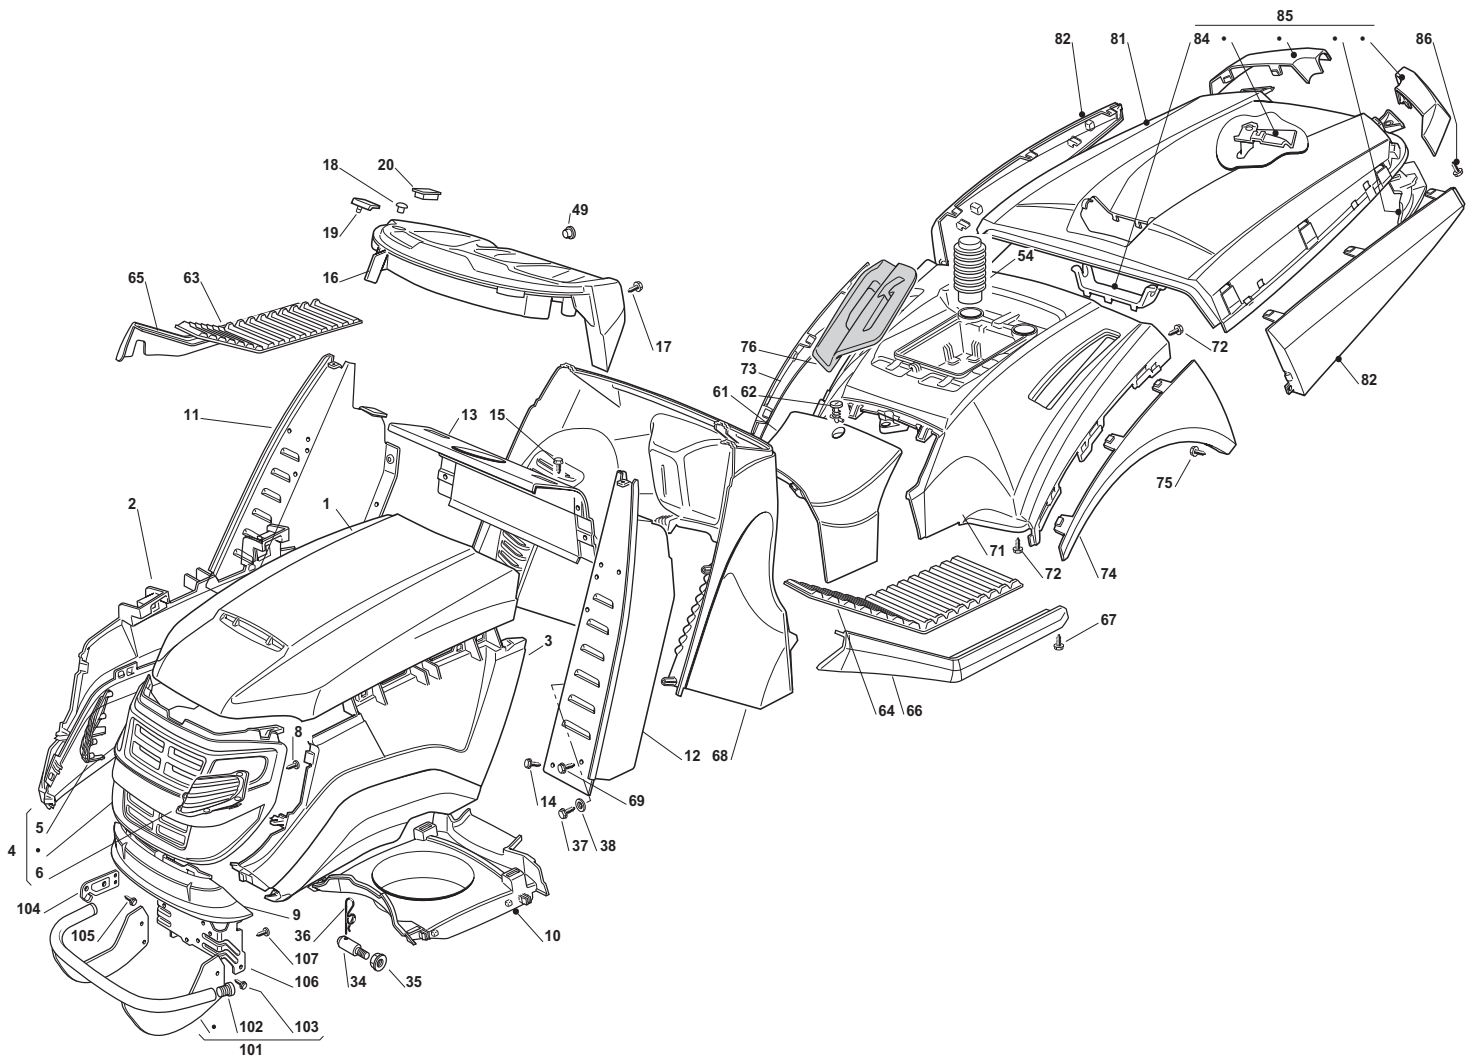

Body							In parts list notes identify as model TS	
POS	CODE	Q.TY	DESCRIZIONE	DESCRIPTION	DESCRIPTION	BESCHREIBUNG	NOTES	
1	25076871/0	1	Cofano Superiore Rosso	Upper Engine Hood, Red	Capot Rouge	Haubesatz Rot		
2	382394620/0	1	Cofano Dx	Hood, Right	Capot Droite	Rechte Haube		
3	382394621/0	1	Cofano Sx	Hood, Left	Capot Gauche	Linke Haube		
4	382394628/0	1	Cofano Frontale	Hood, Front	Capot Avant	Vorde Haube		
5	325410881/0	1	Mascherina Destra	Right Grill	Panneau Droite	Rechte Schutz		
6	325410882/0	1	Mascherina Sinistra	Left Grill	Panneau Gauche	Linke Schutz		
8	12735403/0	6	Vite	Screw	Vis	Schraube		
9	25076877/0	1	Cofano Frontale Inferiore - Rosso	Lower Hood, Front	Capot Avant	Vorde Haube		
10	25108031/0	1	Convogliatore	Conveyor	Convoyeur	Konveyor		
11	382785022/9	1	Supp. Cruscotto Destro	Right Dashboard Supp.	Support Tableau Droite	Rechter Konsolehalter		
12	382785021/8	1	Supp. Cruscotto Sin.	Left Dashboard Supp.	Support Tableau Gauche	Linker Konsolehalter		
13	82785137/0	1	Supp. Cruscotto Centr.	Central Dashboard Supp	Support Tableau Centr.	Zentr. Konsole Halter		
14	12735110/0	2	Vite	Screw	Vis	Schraube		
15	12735110/0	4	Vite	Screw	Vis	Schraube		
16	325120198/1	1	Cruscotto, Nero	Dashboard, Black	Tableau De Bord, Noir	Konsole, Schwarz		
16	325120205/0	1	Cruscotto, Nero (Cruise Control)	Dashboard, Black (Cruise Control)	Tableau De Bord, Noir (Cruise Control)	Konsole, Schwarz (Cruise Control)	use only on models with Cruise Control	
16	325120197/1	1	Cruscotto, Rosso	Dashboard, Red	Tableau De Bord, Rouge	Konsole, Rot		
16	325120204/0	1	Cruscotto, Rosso (Cruise Control)	Dashboard, Red (Cruise Control)	Tableau De Bord, Rouge (Cruise Control)	Konsole, Rot (Cruise Control)	use only on models with Cruise Control	
17	12728440/0	4	Vite	Screw	Vis	Schraube		
18	25120200/0	2	Tappo	Plug	Bouchon	Propfen		
19	25260000/0	2	Gommino	Grommet	Protection	Schutz		
34	25510068/0	2	Perno	Pin	Pivot	Bolzen		
35	12293201/0	2	Dado	Nut	Ecrou	Mutter		
36	24487998/0	1	Coppiglia	Cotter Pin	Goupille	Splint		
37	12731350/0	2	Vite	Screw	Vis	Schraube		
38	12521330/0	2	Rosetta	Washer	Rondelle	Scheibe		
49	25120233/0	1	Tappo	Cap	Bouchon	Verschluss		
54	25737002/0	2	Cuffia	Hood	Protecteur	Schutzkasten		
61	25110306/0	1	Copertura Centr. (Hydro)	Cover (Hydro)	Couvre (Hydro)	Kappe (Hydro)		
62	125580020/2	1	Perno	Pivot	Goujon	Stift		
63	25110278/1	1	Copripedana Destra	Right Footboardcover	Couvre Marchepied Dro.	Rechte Fussbrettdeckel		
64	25110279/0	1	Copripedana Sinistra	Left Footboard Cover	Couvre Marchepied Gau.	Linke Fussbrettdeckel		
65	25599000/0	1	Profilo Destro	Right Profil	Profil Droit	Recht Profil		
66	25599001/0	1	Profilo Sinistro	Left Profil	Profil Gauche	Link Profil		
67	12731580/0	6	Vite	Screw	Vis	Schraube		
68	25785228/1	1	Supporto Cruscotto	Dashboard Support	Support Tableau	Konsolehalter		
69	12735403/0	7	Vite	Screw	Vis	Schraube		
71	25109744/0	1	Copertura Ruote	Wheels Cover	Couvre-Roues	Radenkappe		
72	12735402/0	4	Vite	Screw	Vis	Schraube		
73	25109747/0	1	Copri ruota Destro	Right Wheel Cover	Couvre-Roue Dro.	Rechte Radkappe		
74	25109748/0	1	Copri ruota Sinistro	Left Wheel Cover	Couvre-Roue Gau.	Linke Radkappe		
75	12728686/0	2	Vite	Screw	Vis	Schraube		
76	25207129/0	1	Copertura (Hydro)	Cover (Hydro)	Couvre (Hydro)	Kappe (Hydro)		
81	25110302/0	1	Copertura Sacco	Grass-Catcher Cover	Couvre-Bac	Sackkappe		
82	382110255/0	1	Coperture Lateral	Cover Assy	Couvre Ens.	Kappe		
84	25394009/0	1	Copertura Maniglia	Handle Cover	Couvre-Poignee	Griffkappe		
85	382110259/0	1	Assieme Angolari	Angles Assy	Corniere Ens.	Winkelprofil		
86	12735403/0	4	Vite	Screw	Vis	Schraube		
101	82869025/0	1	Protezione Silenziatore	Muffler Protection	Protection Silencieux	Auspuffschutz		
102	18737860/0	2	Puntale	Cap	Bouchon	Pfropfen		
103	12734995/0	4	Vite	Screw	Vis	Schraube		
104	325547159/1	2	Piastrina	Plate	Plaque	Platte		
105	12731580/0	4	Vite	Screw	Vis	Schraube		
106	25774301/1	1	Supporto Cofano	Engine Hood Support	Support Capot	Haubehalter		
107	12735403/0	5	Vite	Screw	Vis	Schraube