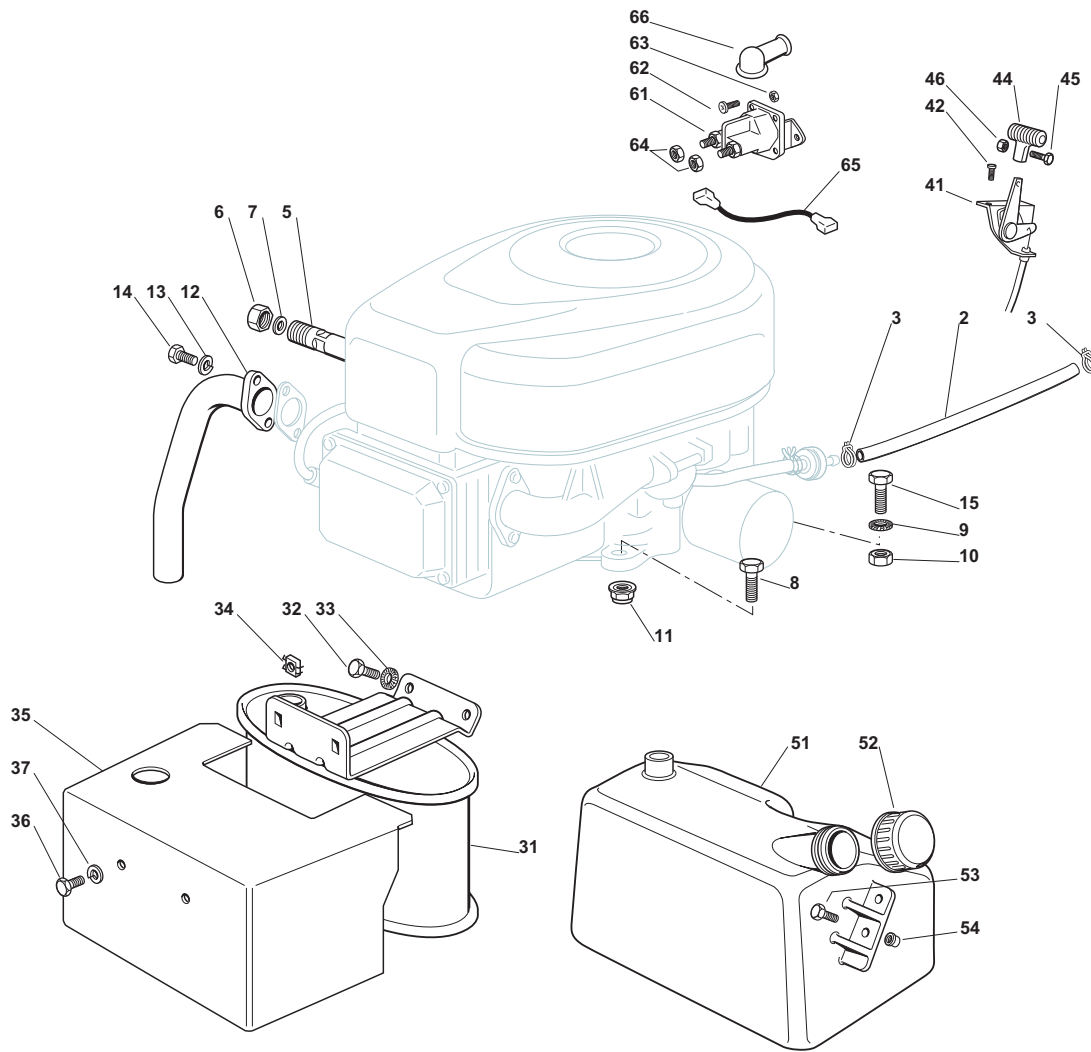

POS	CODE	Q.TY	DESCRIZIONE	DESCRIPTION	DESCRIPTION	BESCHREIBUNG	NOTES
2	25869016/1	1	Tubo Collegamento	Connecting Tube	Tube De Connexion	Verbindungsrohr	
3	18375051/1	2	Fascetta	Fair Led	Fixation De Cable	Kabelbefestigung	
5	25598050/0	1	Prolunga Scarico Olio	Oil Discharge Extension	Extension Dech. Huile	Öl Abfluss	
6	18737849/0	1	Tappo Per Prolunga	Oil Cap	Bouchon Huile	Ölverschluss	
7	18401001/1	1	Guarnizione	Oil Seal	Garniture	Dichtung	
8	12691100/0	3	Vite	Screw	Vis	Schraube	
9	12540260/0	1	Rondella	Washer	Rondelle	Scheibe	
10	12154210/0	1	Dado	Nut	Ecrou	Mutter	
11	12154210/0	3	Dado	Nut	Ecrou	Mutter	
12	18738206/0	1	Tubo Scarico	Exhaust Tube	Tube Echappement	Abgasungrohr	
13	12583500/0	2	Grower	Grower	Grower	Grower	
14	12735530/0	2	Vite	Screw	Vis	Schraube	
15	12691115/0	1	Vite	Screw	Vis	Schraube	
31	182750010/0	1	Silenziatore	Muffler	Silenceux	Auspuff	
32	12793102/0	2	Vite	Screw	Vis	Schraube	
33	12540260/0	2	Rondella	Washer	Rondelle	Scheibe	
34	12360425/0	2	Dado	Nut (Mech.)	Ecrou	Mutter	
35	82598009/2	1	Protezione	Guard	Protection	Schutze	
36	12792611/0	2	Vite	Screw	Vis	Schraube	
37	12583500/0	2	Grower	Grower	Grower	Grower	
41	82000200/1	1	Acceleratore	Accelerator	Accelérateur	Gas Zug	
42	125943012/0	2	Vite	Screw	Vis	Schraube	
44	25394501/0	1	Manopolina	Handle	Poigne	Griff	
45	12726388/0	1	Vite	Screw	Vis	Schraube	
46	12290800/0	1	Dado	Nut	Ecrou	Mutter	
51	25735110/3	1	Serbatoio	Tank	Reservoir	Tank	use on models with engine BS1;BS2;BS3;K9;GGP;
52	25795000/1	1	Tappo	Cap	Bouchon	Tankverschluss	
53	12788910/0	2	Vite	Screw	Vis	Schraube	
54	12500092/0	2	Rivetto	Rivet	Rivet	Niet	
61	18736110/0	1	Relé Avviamento	Starter Relay	Relais D'Allumage	Anlassrelais	
62	12791011/0	2	Vite	Screw	Vis	Schraube	
63	12292102/0	2	Dado	Nut	Ecrou	Mutter	
64	12360352/0	2	Dado	Nut	Ecrou	Mutter	
65	25065017/0	1	Cavo Relé Avv.	Cable	Cable	Kabel	
66	18564861/1	1	Cappuccio	Protection	Capuchon	Stecker