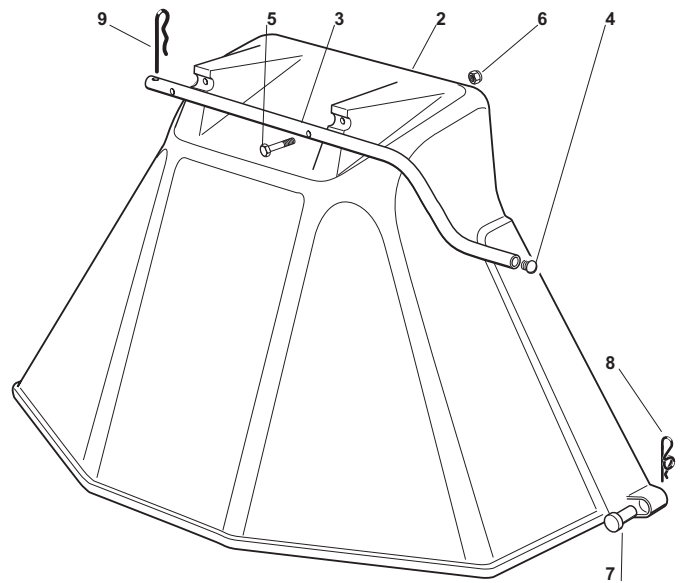

Optionals On Request

POS	CODE	Q.TY	DESCRIZIONE	DESCRIPTION	DESCRIPTION	BESCHREIBUNG	NOTES
2	82400003/1	1	Protezione Uscita	Ejection Guard	Protection Sortie	Auswurfschutz	
3	25869043/0	1	Tubo Di Aggancio	Support	Sopport	Halter	
4	18566112/0	2	Puntale	Cap	Embout	Druckstück	
5	12689515/0	2	Vite	Screw	Vis	Schraube	
6	12154510/0	2	Dado	Nut	Ecrou	Mutter	
7	25510022/0	2	Perno	Pin	Pivot	Bolzen	
8	24487998/0	2	Coppiglia	Cotter Pin	Goupille	Splint	
9	24487999/0	1	Coppiglia	Cotter Pin	Goupille	Split	
22	25519997/1	1	Peso	Weight	Poids	Gewicht	
23	12760520/0	3	Vite	Screw	Vis	Schraube	
24	12155000/0	3	Dado	Nut	Ecrou	Mutter	
42	82735502/0	1	Staffa Supporto Traino Dx	Bracket Right Hitch Support	Etrier Support Trainage Droite	Buegel Halter Für Rechten Zug	
43	25774213/0	1	Staffa Supporto Traino Sx	Bracket Left Hitch Support	Etrier Support Trainage Gauche	Buegelhalter Für Linken Zug	
44	382033105/1	1	Barra	Rod	Barre	Stange	
45	25510021/1	1	Perno	Pin	Pivot	Bolzen	
46	24487999/0	2	Coppiglia	Cotter Pin	Goupille	Split	
51	182180090/0	1	Carica Batterie	Battery Charger	Chargeur De Batteries	Batterieladegerät	EU plug
51	182180091/0	1	Carica Batterie (U.K.)	Battery Charger (U.K.)	Chargeur De Batteries (U.K.)	Batterieladegerät (U.K.)	UK plug
72	325140097/0	1	Deflettore	Deflector	Deflecteur	Abweiser	
73	25394005/0	1	Manico	Handle	Guidon	Stiel	
74	25510077/0	1	Perno	Pin	Pivot	Bolzen	
75	25430245/0	1	Molla	Spring	Ressort	Feder	
76	12735405/0	1	Vite	Screw	Vis	Schraube	
77	25280000/1	1	Impugnatura	Handgrip	Branche	Griff	
78	25840011/1	1	Tirante In Gomma	Elastic Tie-Rod	Tirant Elastique	Elastische Zugstäbe	
79	25253004/0	2	Gancio	Hook	Crochet	Haken