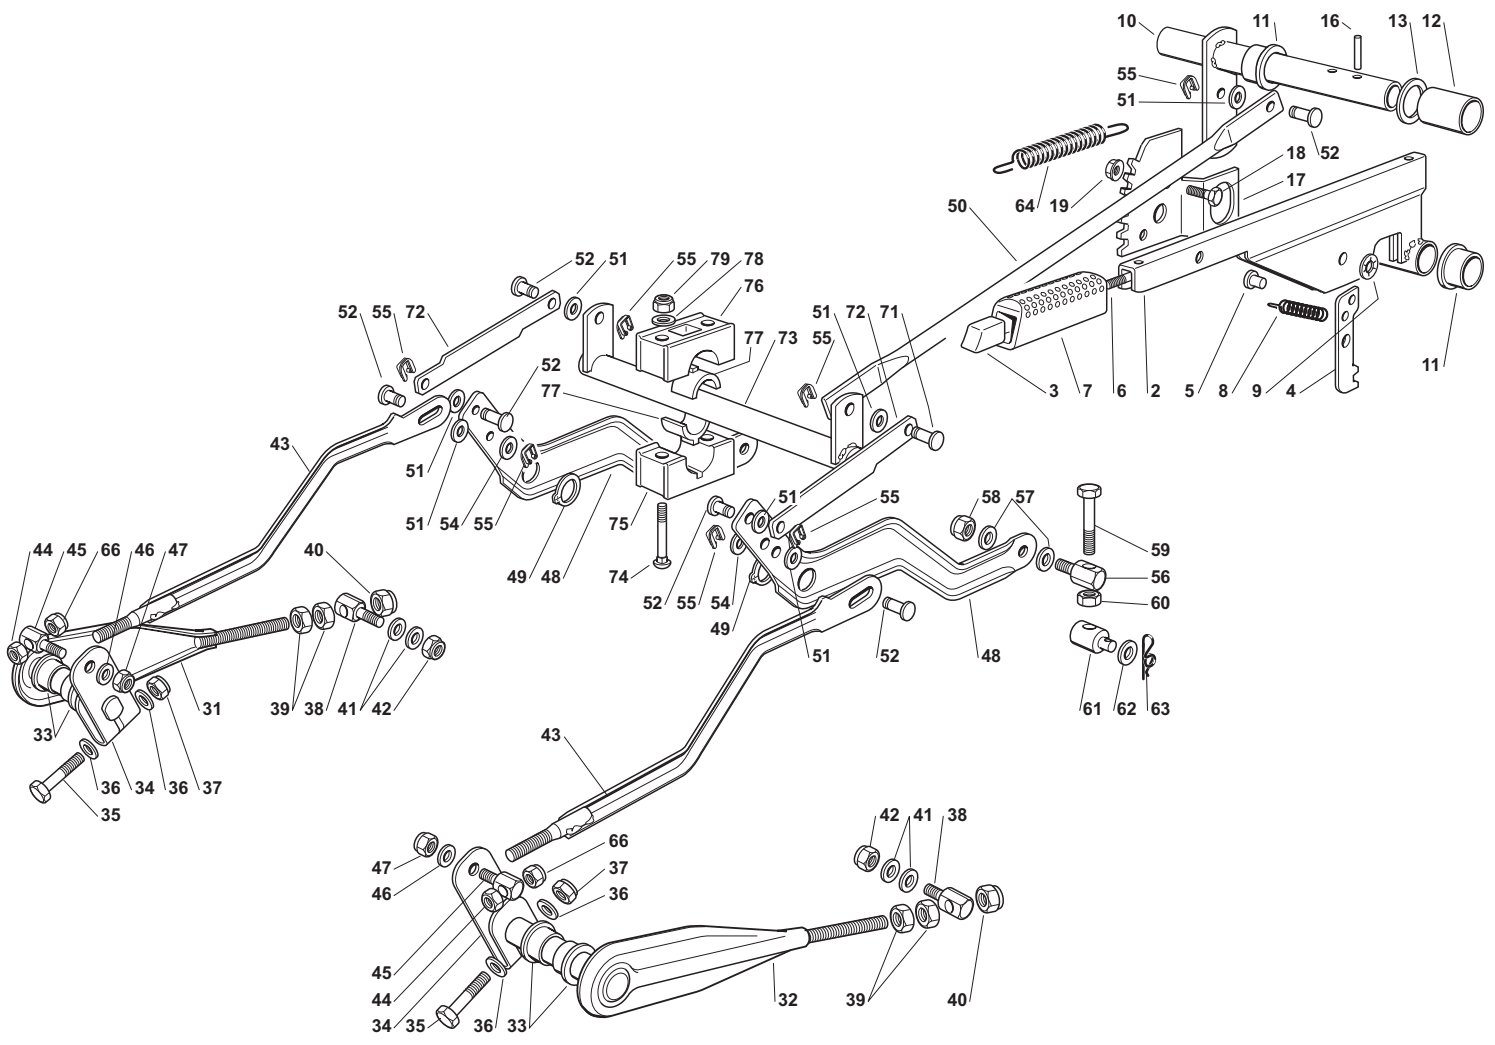

Cutting Plate Lifting

POS	CODE	Q.TY	DESCRIZIONE	DESCRIPTION	DESCRIPTION	BESCHREIBUNG	NOTES
2	82318139/0	1	Leva	Lever	Levier	Hebel	
3	25605000/1	1	Pulsante	Button	Poussoir	Druckknopf	
4	25470901/0	1	Nasello	Dog	Declic	Nase	
5	25510011/0	1	Perno	Pin	Pivot	Bolzen	
6	25033002/0	1	Asta	Rod	Tige	Stab	
7	325394536/0	1	Manopola	Knob	Poignee	Griff	
8	25430208/0	1	Molla	Spring	Ressort	Feder	
9	12604899/0	1	Fissatore A Corona	Crown Fastener	Fixateur A Couronne	Kronescheibe	
10	382000551/0	1	Asse	Axle	Axe	Achse	
11	22034523/0	2	Boccola	Bush	Douille	Büchse	
12	25160025/0	1	Distanziale	Spacer	Entretoise	Entfernungsstück	
13	22672153/0	1	Rosetta	Washer	Rondelle	Scheibe	
16	12620206/0	2	Spina	Pin	Goupille	Stift	
17	25735506/1	1	Settore	Sector	Secteur	Sektor	
18	12792611/0	2	Vite	Screw	Vis	Schraube	
19	12293201/0	2	Dado	Nut	Ecrou	Mutter	
31	82318155/0	1	Leva Anter. Destra	Front Right Lever	Levier Ant. Droite	Rechter Vorderhebel	
32	82318157/0	1	Leva Anter. Sinistra	Front Left Lever	Levier Ant. Gauche	Linker Vorderhebel	
33	25040605/0	4	Bussola	Bush	Douille	Büchse	
34	25318161/0	2	Leva	Lever	Levier	Hebel	
35	12691700/0	2	Vite	Screw	Vis	Schraube	
36	12521350/0	4	Rondella	Washer	Rondelle	Scheibe	
37	12155000/0	2	Dado	Nut	Ecrou	Mutter	
38	25510056/0	2	Perno	Pin	Pivot	Bolzen	
39	12295200/0	4	Dado	Nut	Ecrou	Mutter	
40	12156602/0	2	Dado	Nut	Ecrou	Mutter	
41	25670008/1	4	Rondella	Washer	Rondelle	Scheibe	
42	12156602/0	2	Dado	Nut	Ecrou	Mutter	
43	82000477/2	2	Asta Collegamento	Connecting Rod	Tige De Connexion	Verbindungsstab	
44	12155000/0	2	Dado	Nut	Ecrou	Mutter	
45	125510055/1	2	Perno	Pin	Pivot	Bolzen	
46	12521350/0	2	Rondella	Washer	Rondelle	Scheibe	
47	12155000/0	2	Dado	Nut	Ecrou	Mutter	
48	25318153/1	2	Leva Posteriore	Rear Lever	Levier Arriere	Hinterhebel	
49	12609255/0	2	Seeger	Seeger	Seeger	Seeger	
50	325033071/0	1	Asta Collegamento	Connecting Rod	Tige De Connexion	Verbindungsstab	
51	25670011/0	7	Rondella	Washer	Rondelle	Scheibe	
52	125510117/0	7	Perno	Pin	Pivot	Bolzen	
54	12521350/0	2	Rondella	Washer	Rondelle	Scheibe	
55	12436050/0	7	Piastrina	Plate	Plaque	Platte	
56	25510056/0	2	Perno	Pin	Pivot	Bolzen	
57	25670008/1	4	Rondella	Washer	Rondelle	Scheibe	
58	12156602/0	2	Dado	Nut	Ecrou	Mutter	
59	12794980/0	2	Vite	Screw	Vis	Schraube	
60	12295200/0	2	Dado	Nut	Ecrou	Mutter	
61	25510070/0	2	Perno	Pin	Pivot	Bolzen	
62	12523090/0	2	Rondella	Washer	Rondelle	Scheibe	
63	24487998/0	2	Coppiglia	Cotter Pin	Goupille	Splint	
64	25430218/0	1	Molla	Spring	Ressort	Feder	
66	12293200/0	2	Dado	Nut	Ecrou	Mutter	
71	125510048/1	1	Perno	Pin	Pivot	Bolzen	
72	325318223/0	2	Leva	Gearshift	Levier	Hebel	
73	382000585/0	1	Asse Rinvio	Axle	Axe	Achse	
74	112815271/0	4	Vite	Screw	Vis	Schraube	
75	325785355/0	2	Supporto	Support	Support	Haltersatz	
76	325785354/0	2	Supporto	Support	Support	Halter	
77	325034003/0	4	Bronzina	Brass	Coussinet	Büchse	
78	12523040/0	4	Rosetta	Washer	Rondelle	Scheibe	
79	12154510/0	4	Dado	Nut	Ecrou	Mutter