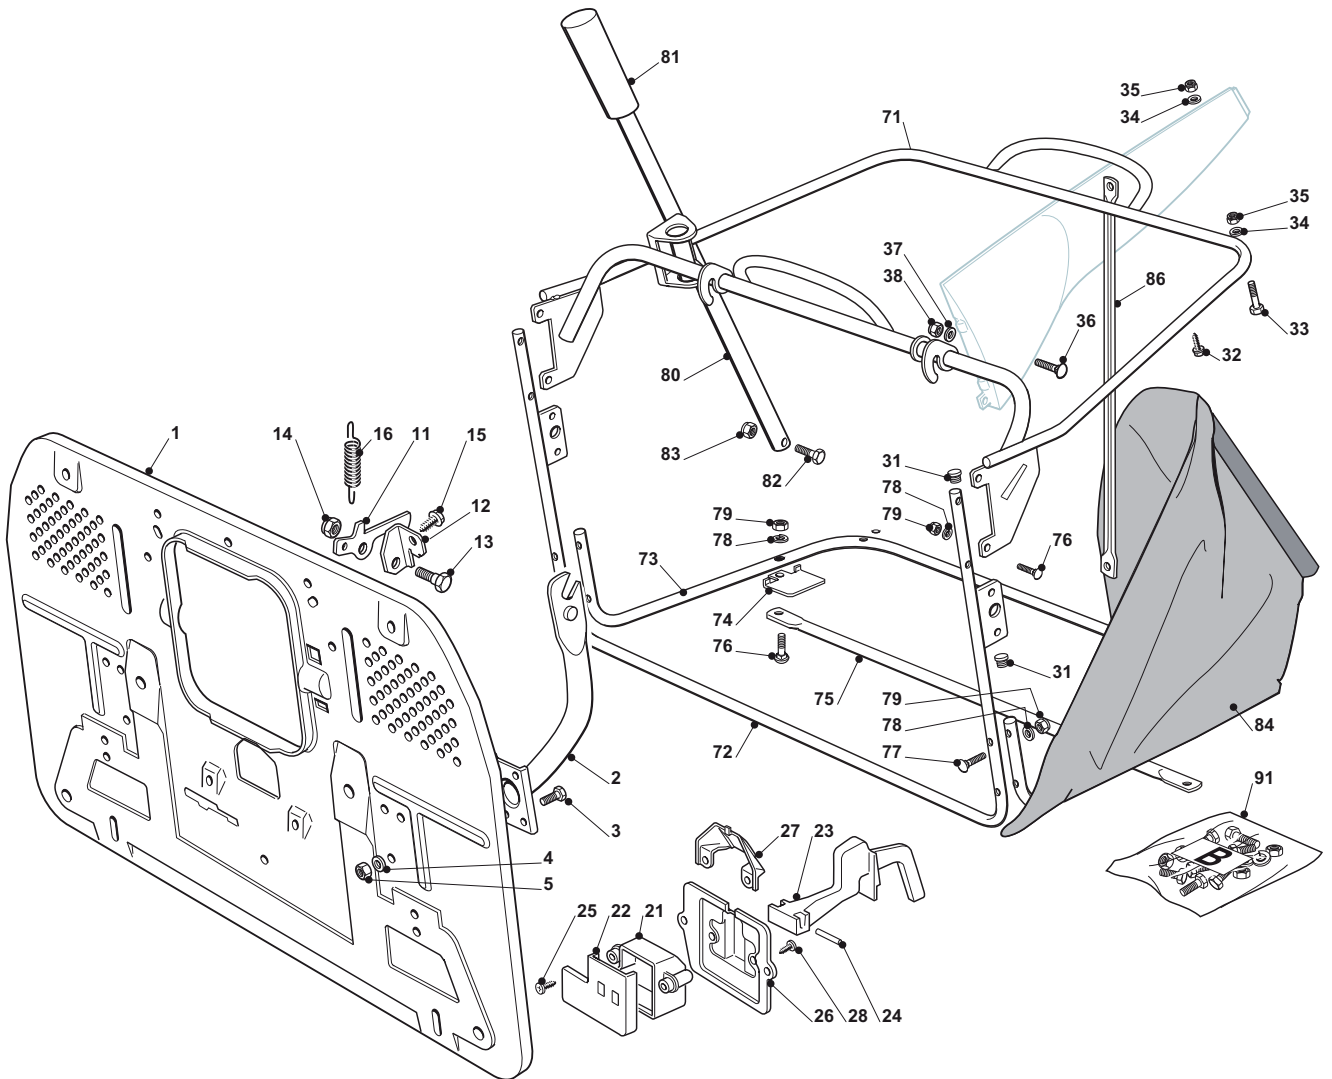

Grasscatcher

for model with manuel grasscatcher lifting

POS	CODE	Q.TY	DESCRIZIONE	DESCRIPTION	DESCRIPTION	BESCHREIBUNG	NOTES
1	382547051/0	1	Piastra	Plate	Plaque	Platte	
2	82774225/1	2	Supporto	Support	Support	Halter	
3	12793102/0	6	Vite	Screw	Vis	Schraube	
4	12523060/0	6	Rondella	Washer	Rondelle	Scheibe	
5	12293201/0	6	Dado	Nut	Ecrou	Mutter	
11	325774417/0	1	Staffa	Clamp	Etrier	Bride	
12	325755031/1	1	Squadretta	Bracket	Equerre-Support	Winkel	
13	125510080/1	1	Perno	Pin	Pivot	Bolzen	
14	12292102/0	1	Dado	Nut	Ecrou	Mutter	
15	12735122/0	1	Vite	Screw	Vis	Schraube	
16	27430579/0	1	Molla	Spring	Ressort	Feder	
21	25600041/0	1	Protezione Micro	Micro Protection	Protection Micro	Schutz	
22	25600042/0	1	Coperchio Protezione	Protection Cover	Couvercle Protection	Schutzdeckel	
23	25318124/0	1	Leva	Lever	Levier	Hebel	
24	12400030/0	1	Perno	Pin	Pivot	Bolzen	
25	12728510/0	1	Vite	Screw	Vis	Schraube	
26	25785272/0	1	Protezione Micro	Micro Protection	Protection Micro	Schutz	
27	25600048/0	1	Chiusura Deflettore	Deflector Cover	Couvercle Deflecteur	Abweiserdeckel	
28	12728450/0	2	Vite	Screw	Vis	Schraube	
31	18566110/0	4	Puntale	Cap	Bouchon	Pfropfen	
32	12735410/0	4	Vite	Screw	Vis	Schraube	
33	12689500/0	2	Vite	Screw	Vis	Schraube	
34	12521330/0	4	Rosetta	Washer	Rondelle	Scheibe	
35	12154510/0	4	Dado	Nut	Ecrou	Mutter	
36	12815220/0	2	Vite	Screw	Vis	Schraube	
37	12521330/0	2	Rosetta	Washer	Rondelle	Scheibe	
38	12154510/0	2	Dado	Nut	Ecrou	Mutter	
71	382800123/1	1	Telaio Superiore	Upper Frame	Chassis Superieur	Obererrahmen	
72	382800089/1	1	Telaio Bocca Sacco	Front Frame	Chassis Avant	Vorderrahmen	
73	325800031/0	1	Telaio Inferiore	Lower Frame	Chassis Inferieur	Unterrahmen	
74	25547131/0	1	Piastrina	Plate	Plaque	Platte	
75	382650039/0	1	Rinforzo Inferiore	Lower Stiffening	Renforcement Super.	Obere Verstaerkung	
76	12815220/0	6	Vite	Screw	Vis	Schraube	
77	12815245/0	4	Vite	Screw	Vis	Schraube	
78	12521330/0	10	Rosetta	Washer	Rondelle	Scheibe	
79	12154510/0	10	Dado	Nut	Ecrou	Mutter	
80	25869029/1	1	Tubo	Rod	Tige	Stange	
81	25394508/0	1	Manopola	Handle	Poingee	Griff	
82	12674550/0	1	Vite	Screw	Vis	Schraube	
83	12154510/0	1	Dado	Nut	Ecrou	Mutter	
84	182105945/0	1	Sacco	Grasscatcher	Sac	Sack	
86	325650159/0	1	Rinforzo Posteriore	Rear Stiffening	Renforcement Arriere	Zurück Verstaerkung	
91	382180116/0	1	Dotazione Viteria	Screws Outfit	Ensemble Des Vis	Schraubenausrüstung