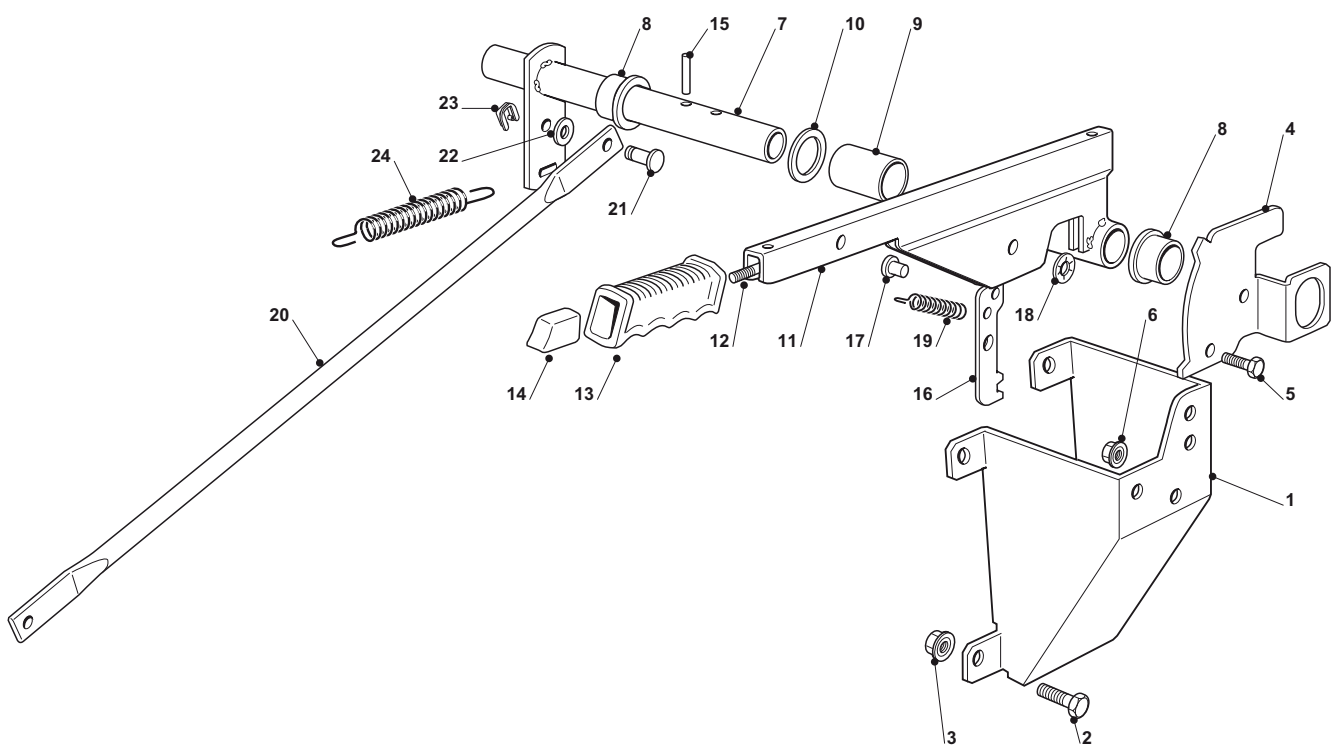

Cutting Plate Lifting							
POS	CODE	Q.TY	DESCRIZIONE	DESCRIPTION	DESCRIPTION	BESCHREIBUNG	NOTES
1	325785137/1	1	Supporto	Support	Support	Halter	
2	12791011/0	4	Vite	Screw	Vis	Schraube	
3	12292102/0	4	Dado	Nut	Ecrou	Mutter	
4	325735521/0	1	Settore	Sector	Secteur	Sektor	
5	12793102/0	2	Vite	Screw	Vis	Schraube	
6	12293201/0	2	Dado	Nut	Ecrou	Mutter	
7	382000551/0	1	Asse	Axle	Axe	Achse	
8	22034523/0	2	Boccola	Bush	Douille	Büchse	
9	25160025/0	1	Distanziale	Spacer	Entretoise	Entfernungsstück	
10	22672153/0	1	Rosetta	Washer	Rondelle	Scheibe	
11	382318241/0	1	Leva	Lever	Levier	Hebel	
12	125033002/1	1	Asta	Rod	Tige	Stab	
13	25394504/1	1	Manopola	Knob	Poignee	Griff	
14	25605000/1	1	Pulsante	Button	Poussoir	Druckknopf	
15	12620206/0	2	Spina	Pin	Goupille	Stift	
16	325470901/1	1	Nasello	Dog	Declic	Nase	
17	25510011/0	1	Perno	Pin	Pivot	Bolzen	
18	12604899/0	1	Fissatore A Corona	Crown Fastener	Fixateur A Couronne	Kronescheibe	
19	25430208/0	1	Molla	Spring	Ressort	Feder	
20	325033077/0	1	Asta Collegamento	Connecting Rod	Tige De Connexion	Verbindungsstab	
21	125510117/0	1	Perno	Pin	Pivot	Bolzen	
22	25670011/0	1	Rondella	Washer	Rondelle	Scheibe	
23	12436050/0	7	Piastrina	Plate	Plaque	Platte	
24	125430218/1	1	Molla	Spring	Ressort	Feder	