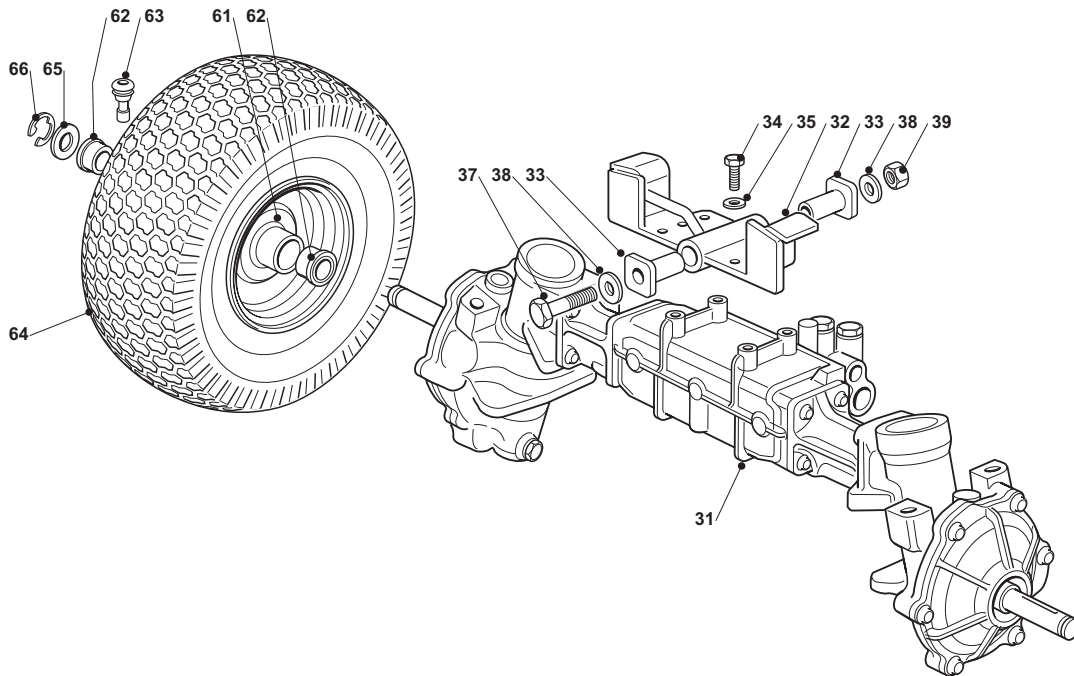

Steering							model 4WD
POS	CODE	Q.TY	DESCRIZIONE	DESCRIPTION	DESCRIPTION	BESCHREIBUNG	NOTES
31	118400974/0	1	Gr. Trasmissione Kk Kxh7N	Transmission Unit	Gr. Transmission Kk Kxh7N	Antriebsgruppe Kk Kxh7N	KANZAKI KXH7N
32	382547057/1	1	Supporto	Support	Support	Halter	
33	125040633/0	2	Boccola	Bush	Douille	Büchse	
34	112760560/0	6	Vite	Screw	Vis	Schraube	
35	112585100/0	6	Rosetta	Washer	Rondelle	Scheibe	
37	112695900/0	1	Vite	Screw	Vis	Schraube	
38	112521395/0	2	Vite	Screw	Vis	Schraube	
39	112295801/0	1	Dado	Nut	Ecrou	Mutter	
61	182000601/1	2	Cerchio Ruota	Rimm	Bandage Roue	Vorderrad Felger	
62	25122200/2	4	Cuscinetto	Bearing	Roulement	Lager	
63	25950000/0	2	Valvola	Valve	Soupape	Ventil	
64	125590012/0	2	Pneumatico	Tire	Pneu	Reifen	
65	25670005/1	2	Rosetta	Washer	Rondelle	Scheibe	
66	12001010/0	2	Anello Elastico	Snap Ring	Anneau Ressort	Sprengring