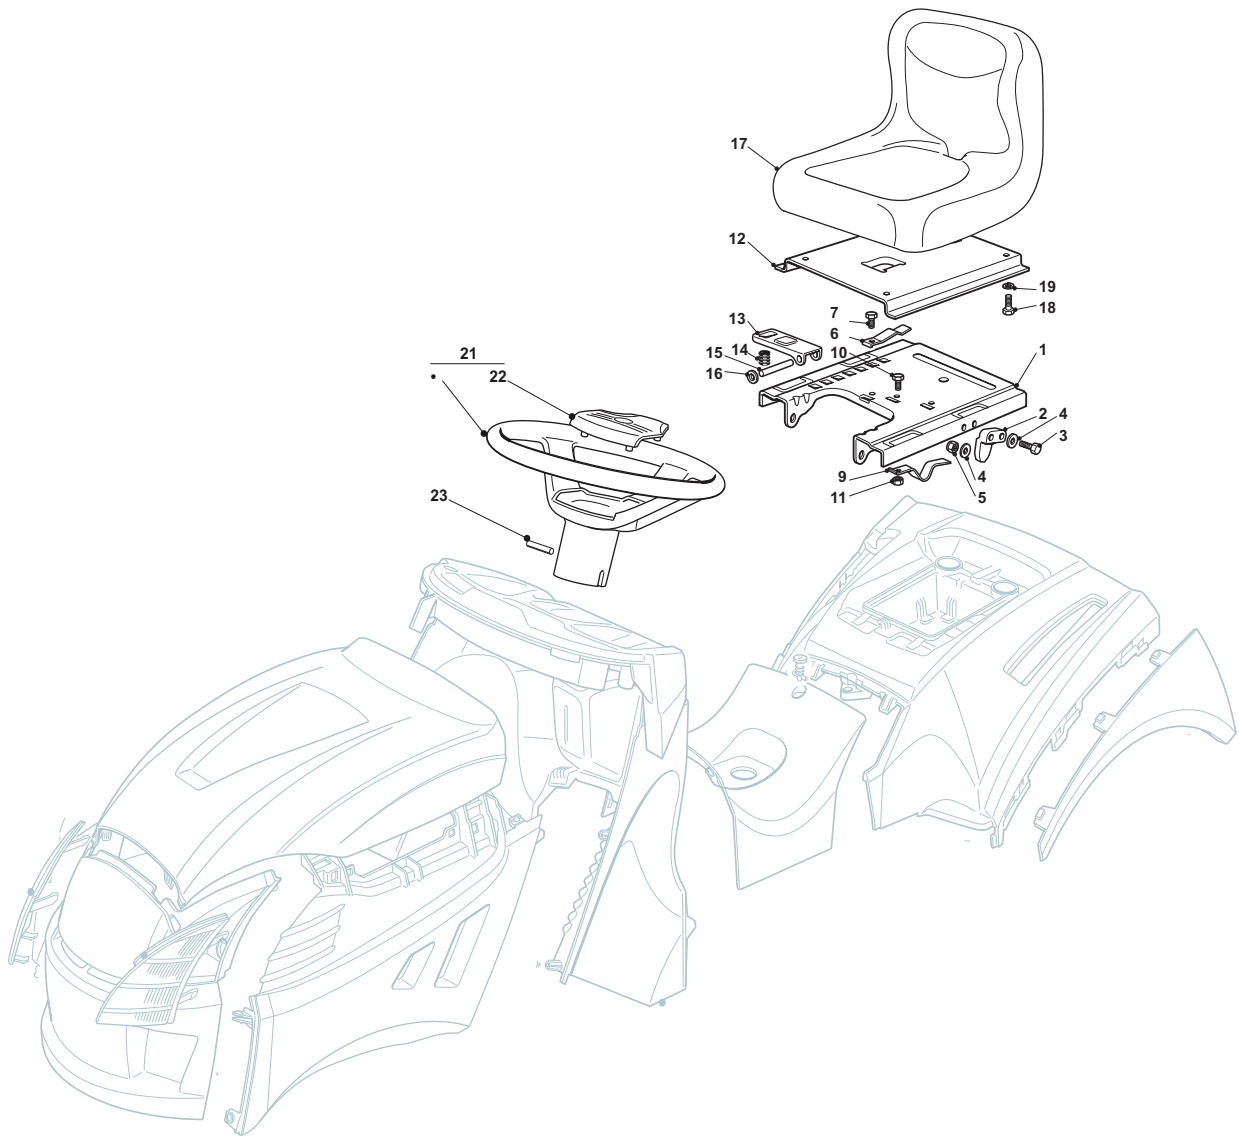

Seat & Steering Wheel							
POS	CODE	Q.TY	DESCRIZIONE	DESCRIPTION	DESCRIPTION	BESCHREIBUNG	NOTES
1	25785149/2	1	Supp. Sedile Fisso	Fixed Seat Supp.	Support Siege Fixe	Fest Sitzhalter	
2	25060033/0	1	Camma	Cam	Came	Nocken	
3	12815050/0	2	Vite	Screw	Vis	Schraube	
4	12521320/0	4	Rosetta	Washer	Rondelle	Scheibe	
5	12372550/0	2	Dado	Nut	Ecrou	Mutter	
6	25430203/0	1	Molla Arresto	Spring	Ressort D'Arret	Rastfeder	
7	12731580/0	1	Vite	Screw	Vis	Schraube	
9	25430223/2	1	Molla	Spring	Ressort	Feder	
10	12789000/0	1	Vite	Screw	Vis	Schraube	
11	12154330/0	1	Dado	Nut	Ecrou	Mutter	
12	325785147/1	1	Supporto Sedile	Seat Support	Support Siege	Sitzhalter	
13	325318109/1	1	Leva Arresto	Stop Lever	Levier D'Arret	Abstellhebel	
14	125430202/1	1	Molla	Spring	Ressort	Feder	
15	25510000/0	1	Perno	Pin	Pivot	Bolzen	
16	12604897/0	2	Anello Elastico	Snap Ring	Anneau Ressort	Sprengring	
17	25722457/0	1	Sedile	Seat	Siege	Sitz	
18	12793102/0	4	Vite	Screw	Vis	Schraube	
19	12583500/0	4	Grower	Grower	Grower	Grower	
21	25961210/0	1	Volante	Steering Wheel	Volant	Lenkrad	
22	25580501/0	1	Tappo	Cap	Bouchon	Stopfen	
23	12620299/0	1	Spina	Pin	Goupille	Stift