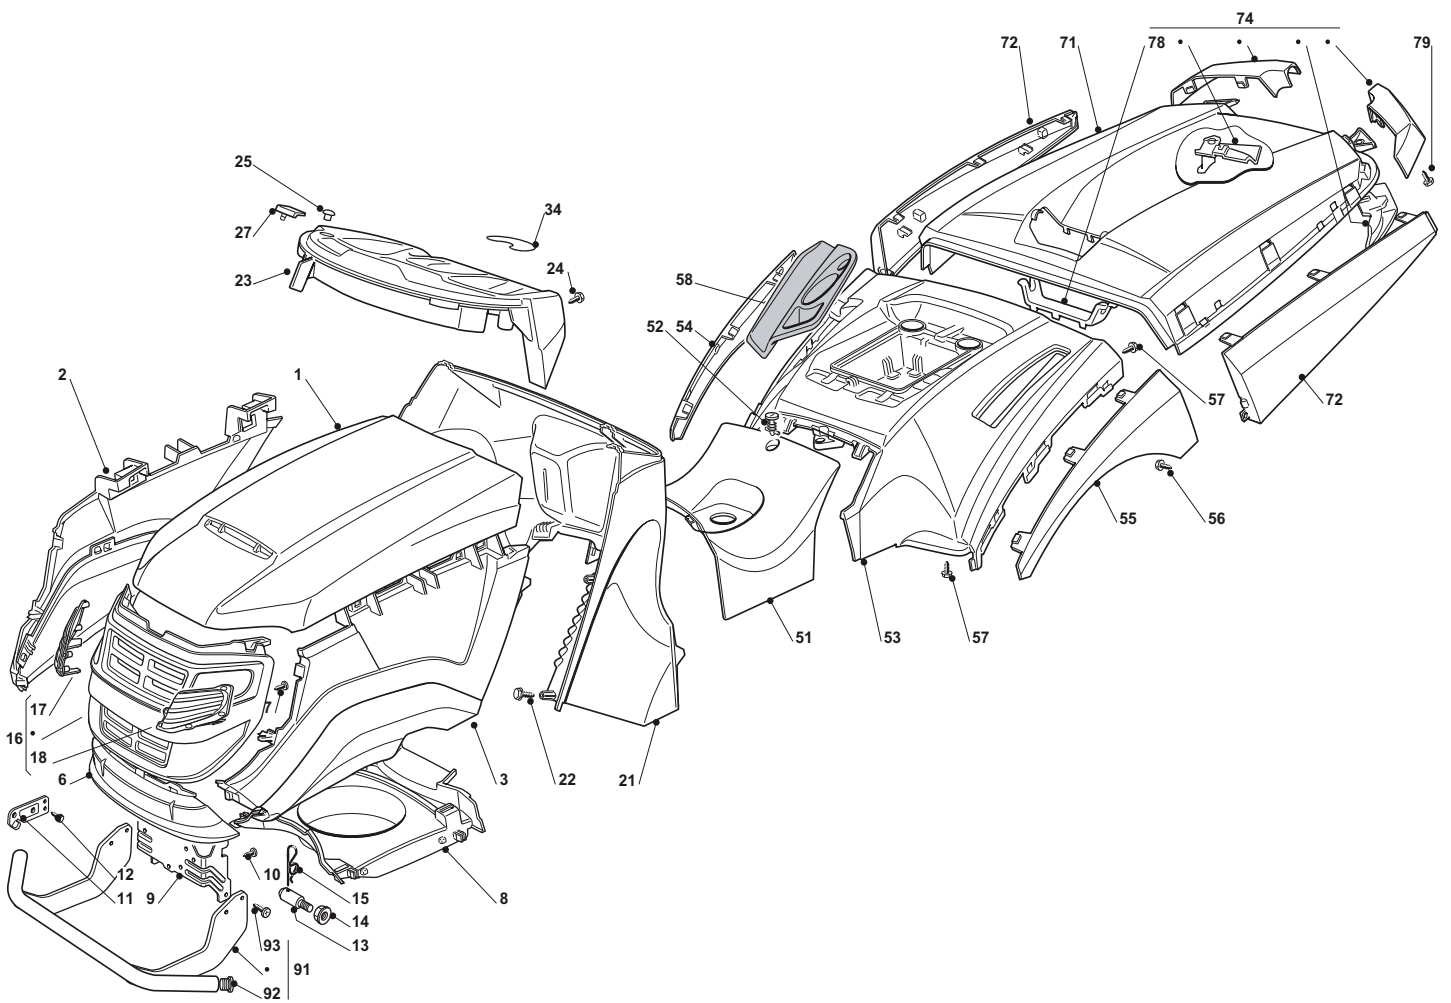

Body							
POS	CODE	Q.TY	DESCRIZIONE	DESCRIPTION	DESCRIPTION	BESCHREIBUNG	NOTES
1	25076871/0	1	Cofano Superiore Rosso	Upper Engine Hood, Red	Capot Rouge	Haubesatz Rot	
2	382394620/0	1	Cofano Dx	Hood, Right	Capot Droite	Rechte Haube	
3	382394621/0	1	Cofano Sx	Hood, Left	Capot Gauche	Linke Haube	
6	25076877/0	1	Cofano Frontale Inferiore - Rosso	Lower Hood, Front	Capot Avant	Vorde Haube	
7	12735403/0	6	Vite	Screw	Vis	Schraube	
8	25108031/0	1	Convogliatore	Conveyor	Convoyeur	Konveyor	
9	25774301/1	1	Supporto Cofano	Engine Hood Support	Support Capot	Haubehalter	
10	12735403/0	5	Vite	Screw	Vis	Schraube	
11	325547159/1	2	Piastrina	Plate	Plaque	Platte	
12	12731580/0	4	Vite	Screw	Vis	Schraube	
13	125510079/1	2	Perno	Pin	Pivot	Augenabscheider	
14	12293201/0	2	Dado	Nut	Ecrou	Mutter	
15	24487998/0	1	Coppiglia	Cotter Pin	Goupille	Splint	
16	382394628/0	1	Cofano Frontale	Hood, Front	Capot Avant	Vorde Haube	
17	325410881/0	1	Mascherina Destra	Right Grill	Panneau Droite	Rechte Schutz	
18	325410882/0	1	Mascherina Sinistra	Left Grill	Panneau Gauche	Linke Schutz	
21	25785228/1	1	Supporto Cruscotto	Dashboard Support	Support Tableau	Konsolehalter	
22	12735403/0	7	Vite	Screw	Vis	Schraube	
23	325120213/0	1	Cruscotto, Nero (Cruise Control)	Dashboard, Black (Cruise Control)	Tableau De Bord, Noir (Cruise Control)	Konsole, Schwarz (Cruise Control)	
23	325120211/0	1	Cruscotto, Rosso (Cruise Control)	Dashboard, Red (Cruise Control)	Tableau De Bord, Rouge (Cruise Control)	Konsole, Rot (Cruise Control)	
24	12728440/0	4	Vite	Screw	Vis	Schraube	
25	25120200/0	2	Tappo	Plug	Bouchon	Propfen	
27	25260000/0	2	Gommino	Grommet	Protection	Schutz	
34	325207185/0	1	Coperchio	Cover	Couvercle	Deckel	
51	325110386/0	1	Copertura Centrale	Cover	Couvre	Kappe	
52	125580020/2	1	Perno	Pivot	Goujon	Stift	
53	25109744/0	1	Copertura Ruote	Wheels Cover	Couvre-Roues	Radenkappe	
54	25109753/0	1	Copiruota Destro	Right Wheel Cover	Couvre-Roue Dro.	Rechte Radkappe	
55	25109752/0	1	Copiruota Sinistro	Left Wheel Cover	Couvre-Roue Gau.	Linke Radkappe	
56	12728686/0	2	Vite	Screw	Vis	Schraube	
57	12735402/0	4	Vite	Screw	Vis	Schraube	
58	325207184/0	1	Copertura	Cover	Couvre	Kappe	
71	25110302/0	1	Copertura Sacco	Grass-Catcher Cover	Couvre-Bac	Sackkappe	
72	382110255/0	1	Coperture Lateral	Cover Assy	Couvre Ens.	Kappe	
74	382110259/0	1	Assieme Angolari	Angles Assy	Corniere Ens.	Winkelprofil	
78	25394009/0	1	Copertura Maniglia	Handle Cover	Couvre-Poignee	Griffkappe	
79	12735403/0	4	Vite	Screw	Vis	Schraube	
91	382869039/0	1	Protezione Silenziatore	Muffler Protection	Protection Silencieux	Auspuffschutz	
92	18737860/0	2	Puntale	Cap	Bouchon	Pfropfen	
93	12734995/0	4	Vite	Screw	Vis	Schraube