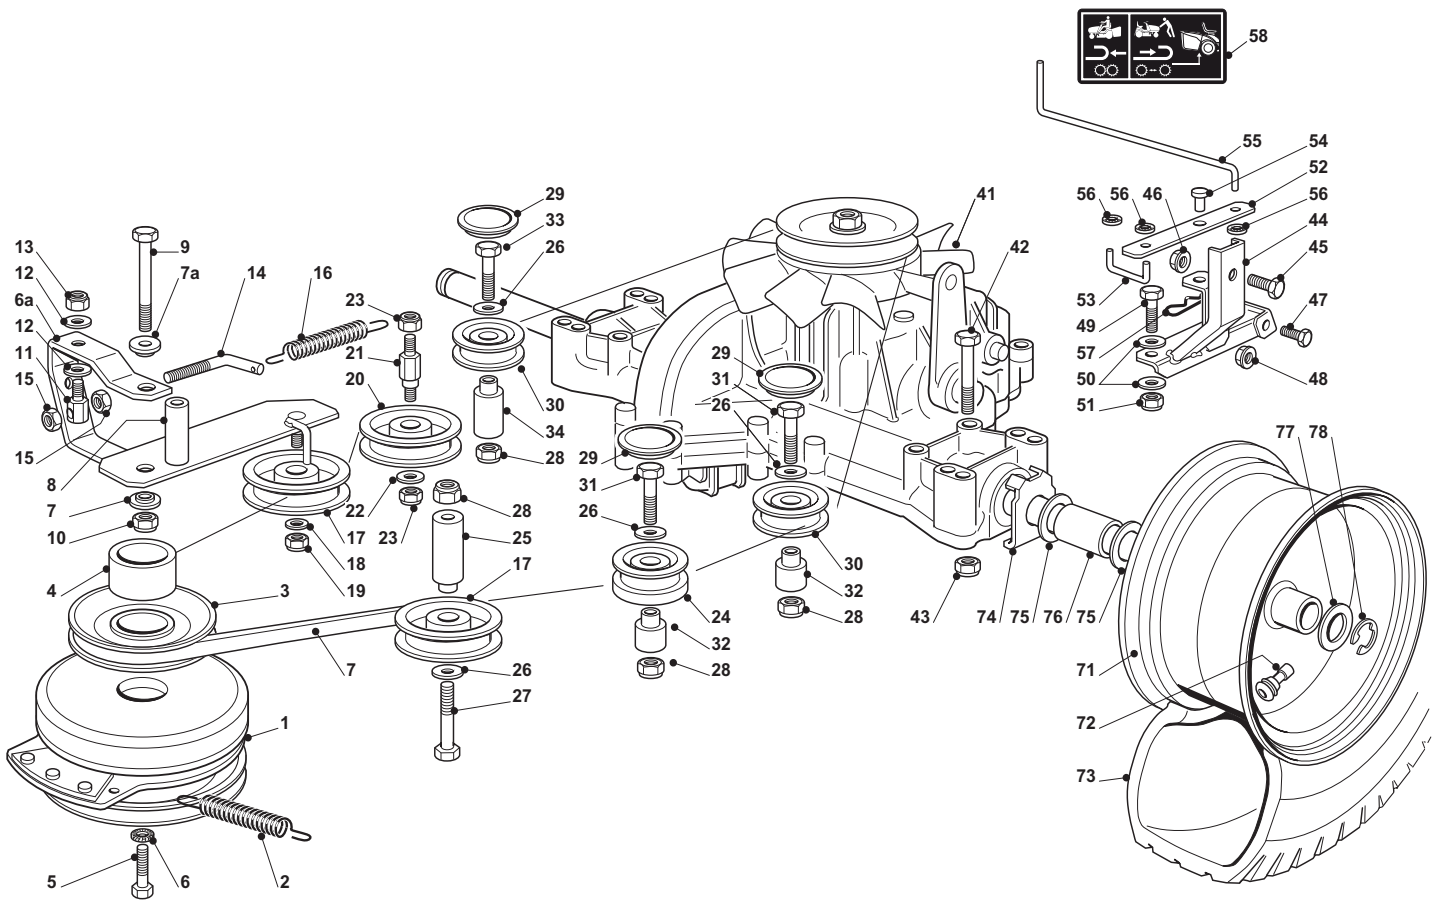

POS	CODE	Q.TY	DESCRIZIONE	DESCRIPTION	DESCRIPTION	BESCHREIBUNG	NOTES
1	118399062/0	1	Frizione	Clutc	Embrajage	Kupplung	
2	125430210/1	1	Molla	Spring	Ressort	Feder	
3	125601580/0	1	Puleggia	Pulley	Poulie	Riemenscheibe	
4	25160021/0	1	Distanziale	Spacer	Entretoise	Entfernungsstück	
5	12737320/0	1	Vite	Screw	Vis	Schraube	
6	12543000/0	1	Rosetta	Washer	Rondelle	Scheibe	
6a	382318251/0	1	Leva	Lever	Levier	Hebel	
7	135062002/1	1	Cinghia	Belt	Courroie	Riemen	
7a	25038002/1	2	Boccola	Bush	Douille	Büchse	
8	125160054/0	1	Distanziale	Spacer	Entretoise	Entfernungsstück	
9	12793905/0	1	Vite	Screw	Vis	Schraube	
10	12155000/0	1	Dado	Nut	Ecrou	Mutter	
11	25510040/1	1	Perno	Pin	Pivot	Bolzen	
12	25670011/0	2	Rondella	Washer	Rondelle	Scheibe	
13	12155000/0	1	Dado	Nut	Ecrou	Mutter	
14	125840030/0	1	Tirante	Tie Rod	Tirant	Spannstange	
15	12293200/0	2	Dado	Nut	Ecrou	Mutter	
16	25430219/0	1	Molla	Spring	Ressort	Feder	
17	25601554/0	2	Puleggia	Pulley	Poulie	Riemenscheibe	
18	12523060/0	1	Rondella	Washer	Rondelle	Scheibe	
19	12155000/0	1	Dado	Nut	Ecrou	Mutter	
20	25601555/0	1	Puleggia	Pulley	Poulie	Riemenscheibe	
21	25510036/1	1	Perno	Pin	Pivot	Bolzen	
22	12523060/0	1	Rondella	Washer	Rondelle	Scheibe	
23	12155000/0	2	Dado	Nut	Ecrou	Mutter	
24	325601584/1	1	Puleggia	Pulley	Poulie	Riemenscheibe	
25	125160060/0	1	Distanziale	Spacer	Entretoise	Entfernungsstück	
26	12523060/0	4	Rondella	Washer	Rondelle	Scheibe	
27	12691115/0	2	Vite	Screw	Vis	Schraube	
28	12155000/0	4	Dado	Nut	Ecrou	Mutter	
29	25109521/1	3	Coperchio	Cover	Couvercle	Deckel	
30	325601570/1	2	Puleggia	Pulley	Poulie	Riemenscheibe	
31	12691115/0	2	Vite	Screw	Vis	Schraube	
32	125160030/2	2	Distanziale Sinistro	Left Spacer	Entretoise Gauche	Linker Entfernungsstück	
33	12691400/0	1	Vite	Screw	Vis	Schraube	
34	125160024/2	1	Distanziale Destro	Right Spacer	Entretoise Droite	Rechter Entfernungsstück	
41	118400975/0	1	Asse Post. Tuff Torq K574D	Rear Axle	Axe Arriere Tuff Torq K574D	Hinterachse Tuff Torq K574D	Tuff Torq K574D
42	12691800/0	4	Vite	Screw	Vis	Schraube	
43	12154210/0	4	Dado	Nut	Ecrou	Mutter	
44	382785175/0	1	Supporto	Support	Support	Halter	
45	12735120/0	1	Vite	Screw	Vis	Schraube	
46	12293201/0	1	Dado	Nut	Ecrou	Mutter	
47	12792611/0	1	Vite	Screw	Vis	Schraube	
48	12293201/0	1	Dado	Nut	Ecrou	Mutter	
49	12691115/0	1	Vite	Screw	Vis	Schraube	
50	12521350/0	2	Rondella	Washer	Rondelle	Scheibe	
51	12155000/0	1	Dado	Nut	Ecrou	Mutter	
52	325547229/0	1	Leva	Lever	Levier	Hebel	
53	125580031/0	1	Asta	Rod	Barre	Stange	
54	27510111/0	1	Perno	Pin	Pivot	Bolzen	
55	125033079/0	1	Asta	Rod	Barre	Schraube	
56	12604896/0	3	Fissatore A Corona	Crown Fastener	Fixateur A Couronne	Kronescheibe	
57	124487997/0	1	Coppiglia	Cotter Pin	Goupille	Split	
58	114363696/0	1	Etichetta	Label	Etiquette	Klebzettel	
71	182000602/0	2	Cerchio Ruota	Rimm	Bandage Roue	Vorderrad Felger	
72	25950000/0	2	Valvola	Valve	Soupape	Ventil	
73	125590013/0	2	Pneumatico	Tire	Pneu	Reifen	
74	325670025/0	2	Rondella	Washer	Rondelle	Scheibe