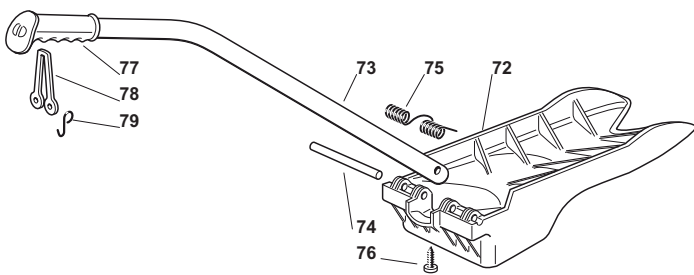

Optionals On Request							
POS	CODE	Q.TY	DESCRIZIONE	DESCRIPTION	DESCRIPTION	BESCHREIBUNG	NOTES
2	82400003/1	1	Protezione Uscita	Ejection Guard	Protection Sortie	Auswurfschutz	
3	25869043/0	1	Tube Di Aggancio	Support	Sopport	Halter	
4	18566112/0	2	Puntale	Cap	Embout	Druckstück	
5	12689515/0	2	Vite	Screw	Vis	Schraube	
6	12154510/0	2	Dado	Nut	Ecrou	Mutter	
7	25510022/0	2	Perno	Pin	Pivot	Bolzen	
8	24487998/0	2	Coppiglia	Cotter Pin	Goupille	Splint	
9	24487999/0	1	Coppiglia	Cotter Pin	Goupille	Split	
31	325869079/0	2	Protezione	Guard	Protection	Schutze	
32	12793102/0	8	Vite	Screw	Vis	Schraube	
33	12155000/0	8	Dado	Nut	Ecrou	Mutter	
41	382033113/0	1	Barra	Rod	Barre	Stange	
42	382774265/0	1	Staffa Supporto Traino Dx	Bracket Right Hitch Support	Etrier Support Trainage Droite	Buegel Halter Für Rechten Zug	
43	382774267/0	1	Staffa Supporto Traino Sx	Bracket Left Hitch Support	Etrier Support Trainage Gauche	Buegelhalter Für Linken Zug	
44	112521395/0	2	Vite	Screw	Vis	Schraube	
45	12620305/0	2	Spina	Pin	Goupille	Stift	
46	125510118/0	2	Perno	Pin	Pivot	Bolzen	
47	24487997/0	2	Coppiglia	Cotter Pin	Goupille	Splint	
48	25510021/1	1	Perno	Pin	Pivot	Bolzen	
49	24487999/0	1	Coppiglia	Cotter Pin	Goupille	Split	
72	25140092/0	1	Deflettore	Deflector	Deflecteur	Abweiser	
73	325394019/0	1	Manico	Handle	Guidon	Stiel	
74	25510077/0	1	Perno	Pin	Pivot	Bolzen	
75	25430245/0	1	Molla	Spring	Ressort	Feder	
76	12735405/0	1	Vite	Screw	Vis	Schraube	
77	25280000/1	1	Impugnatura	Handgrip	Branche	Griff	
78	25840011/1	1	Tirante In Gomma	Elastic Tie-Rod	Tirant Elastique	Elastische Zugstäbe	
79	25253004/0	2	Gancio	Hook	Crochet	Haken