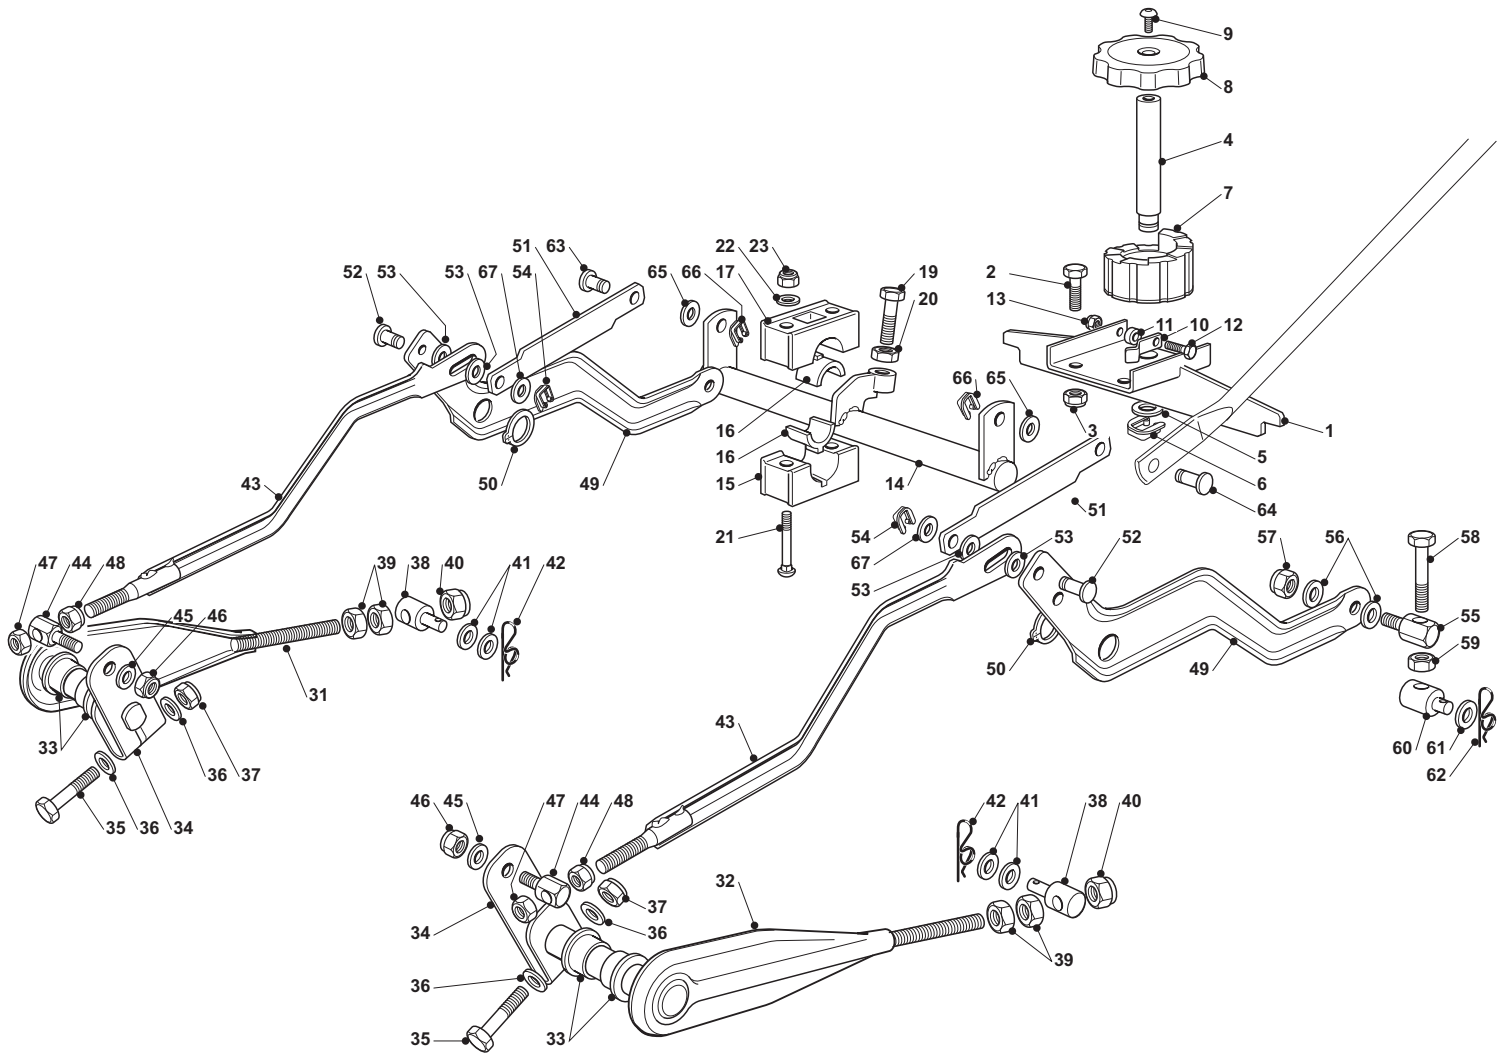

Cutting Plate Lifting							
POS	CODE	Q.TY	DESCRIZIONE	DESCRIPTION	DESCRIPTION	BESCHREIBUNG	NOTES
1	325785137/1	1	Supporto	Support	Support	Halter	
2	12791011/0	4	Vite	Screw	Vis	Schraube	
3	12292102/0	4	Dado	Nut	Ecrou	Mutter	
4	325735521/0	1	Settore	Sector	Secteur	Sektor	
5	12793102/0	2	Vite	Screw	Vis	Schraube	
6	12293201/0	2	Dado	Nut	Ecrou	Mutter	
7	382000551/0	1	Asse	Axle	Axe	Achse	
8	22034523/0	2	Boccola	Bush	Douille	Büchse	
9	25160025/0	1	Distanziale	Spacer	Entretoise	Entfernungsstück	
10	22672153/0	1	Rosetta	Washer	Rondelle	Scheibe	
11	382318241/0	1	Leva	Lever	Levier	Hebel	
12	125033002/1	1	Asta	Rod	Tige	Stab	
13	25394504/1	1	Manopola	Knob	Poignee	Griff	
14	25605000/1	1	Pulsante	Button	Poussoir	Druckknopf	
15	12620206/0	2	Spina	Pin	Goupille	Stift	
16	325470901/1	1	Nasello	Dog	Declic	Nase	
17	25510011/0	1	Perno	Pin	Pivot	Bolzen	
18	12604899/0	1	Fissatore A Corona	Crown Fastener	Fixateur A Couronne	Kronescheibe	
19	25430208/0	1	Molla	Spring	Ressort	Feder	
20	325033077/0	1	Asta Collegamento	Connecting Rod	Tige De Connexion	Verbindungsstab	
21	125510117/0	1	Perno	Pin	Pivot	Bolzen	
22	25670011/0	1	Rondella	Washer	Rondelle	Scheibe	
23	12436050/0	7	Piastrina	Plate	Plaque	Platte	
24	125430218/1	1	Molla	Spring	Ressort	Feder	