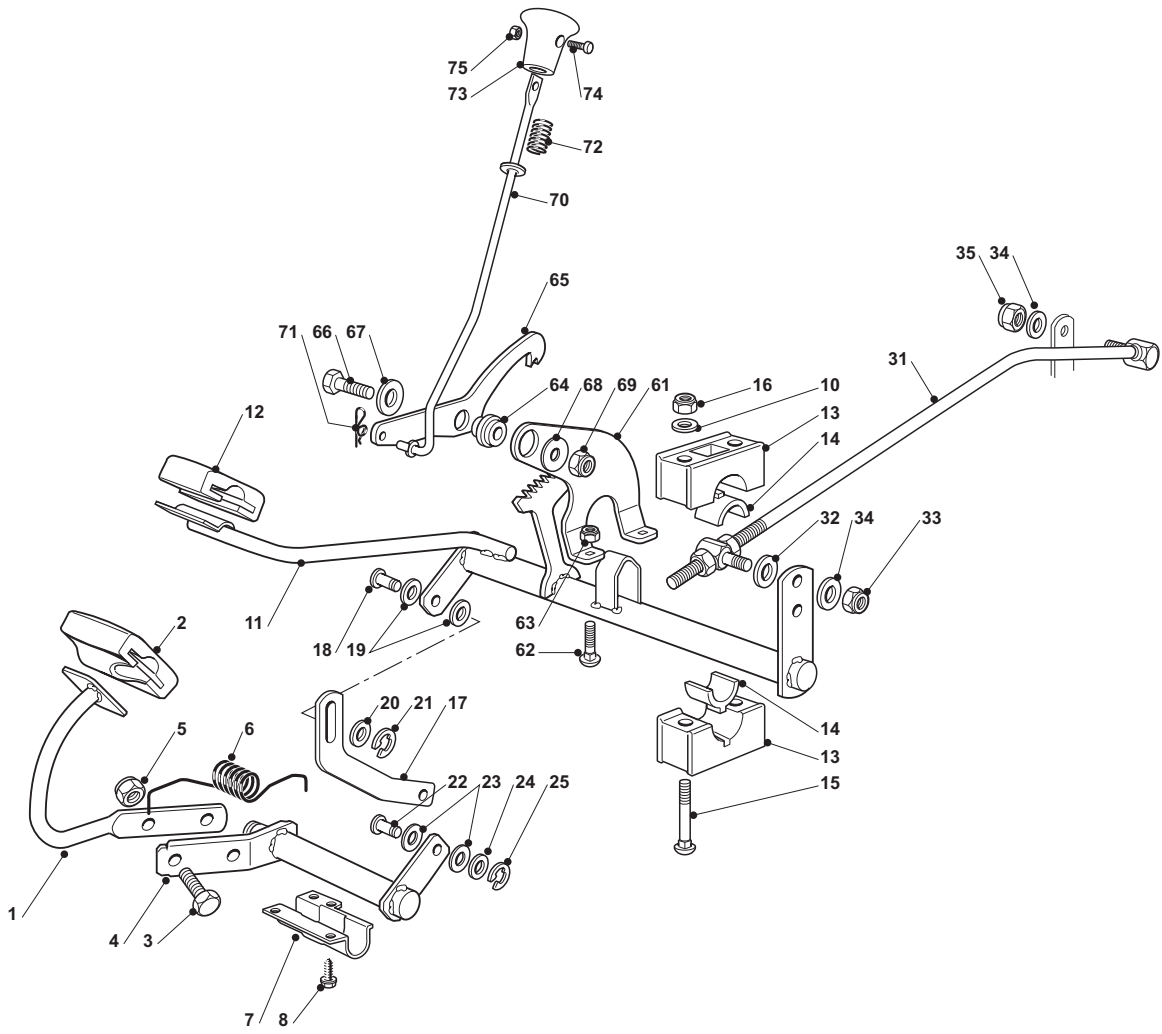

Drive Controls							
POS	CODE	Q.TY	DESCRIZIONE	DESCRIPTION	DESCRIPTION	BESCHREIBUNG	NOTES
1	382500045/0	1	Pedale	Pedal	Pedal	Pedal	
2	25110275/0	1	Coprstaffa	Clamp Cover	Couvre Etrier	Bridedeckel	
3	12793301/0	2	Vite	Screw	Vis	Schraube	
4	382000559/1	1	Asse	Axle	Axe	Achse	
5	12155000/0	2	Dado	Nut	Ecrou	Mutter	
6	125430246/1	1	Molla	Spring	Ressort	Feder	
7	325547133/1	1	Piastrina	Plate	Plaque	Platte	
8	12731601/0	4	Vite	Screw	Vis	Schraube	
10	12523040/0	4	Rosetta	Washer	Rondelle	Scheibe	
11	382000617/1	1	Asse	Axle	Axe	Achse	
12	25110274/0	1	Coprstaffa Anteriore	Clamp Cover Front	Couvre Etrier Avant	Bridedeckel Vorde	
13	325785354/0	4	Supporto	Support	Support	Halter	
14	325034003/0	4	Bronzina	Brass	Coussinet	Büchse	
15	112815271/0	4	Vite	Screw	Vis	Schraube	
16	12154510/0	4	Dado	Nut	Ecrou	Mutter	
17	325547207/0	1	Piastrina	Plate	Plaque	Platte	
18	125510085/1	1	Perno	Pin	Pivot	Bolzen	
19	25670011/0	2	Rondella	Washer	Rondelle	Scheibe	
20	12521350/0	1	Rondella	Washer	Rondelle	Scheibe	
21	12000930/0	1	Fissatore A Corona	Crown Fastener	Fixateur A Couronne	Kronescheibe	
22	125510085/1	1	Perno	Pin	Pivot	Bolzen	
23	25670011/0	2	Rondella	Washer	Rondelle	Scheibe	
24	12521350/0	1	Rondella	Washer	Rondelle	Scheibe	
25	12000930/0	1	Fissatore A Corona	Crown Fastener	Fixateur A Couronne	Kronescheibe	
31	382000612/0	1	Asta	Rod	Barre	Stange	
32	12523060/0	1	Rondella	Washer	Rondelle	Scheibe	
33	12154510/0	1	Dado	Nut	Ecrou	Mutter	
34	12523040/0	2	Rosetta	Washer	Rondelle	Scheibe	
35	12154510/0	1	Dado	Nut	Ecrou	Mutter	
61	325774477/0	1	Staffa	Clamp	Etrier	Bride	
62	12815210/0	2	Vite	Screw	Vis	Schraube	
63	12292102/0	2	Dado	Nut	Ecrou	Mutter	
64	125040638/0	1	Bussola	Bush	Douille	Büchse	
65	325022000/1	1	Gancio	Hook	Crochet	Haken	
66	12691100/0	1	Vite	Screw	Vis	Schraube	
67	12523060/0	1	Rondella	Washer	Rondelle	Scheibe	
68	22672152/0	1	Rondella	Washer	Rondelle	Scheibe	
69	12155000/0	1	Dado	Nut	Ecrou	Mutter	
70	125033091/0	1	Asta	Rod	Barre	Stange	
71	24487995/0	1	Coppiglia	Cotter Pin	Goupille	Split	
72	25430232/0	1	Molla	Spring	Ressort	Feder	
73	325605002/0	1	Pulsante	Button	Poussoir	Druckknopf	
74	112726389/0	1	Vite	Screw	Vis	Schraube	
75	12290800/0	1	Dado	Nut	Ecrou	Mutter