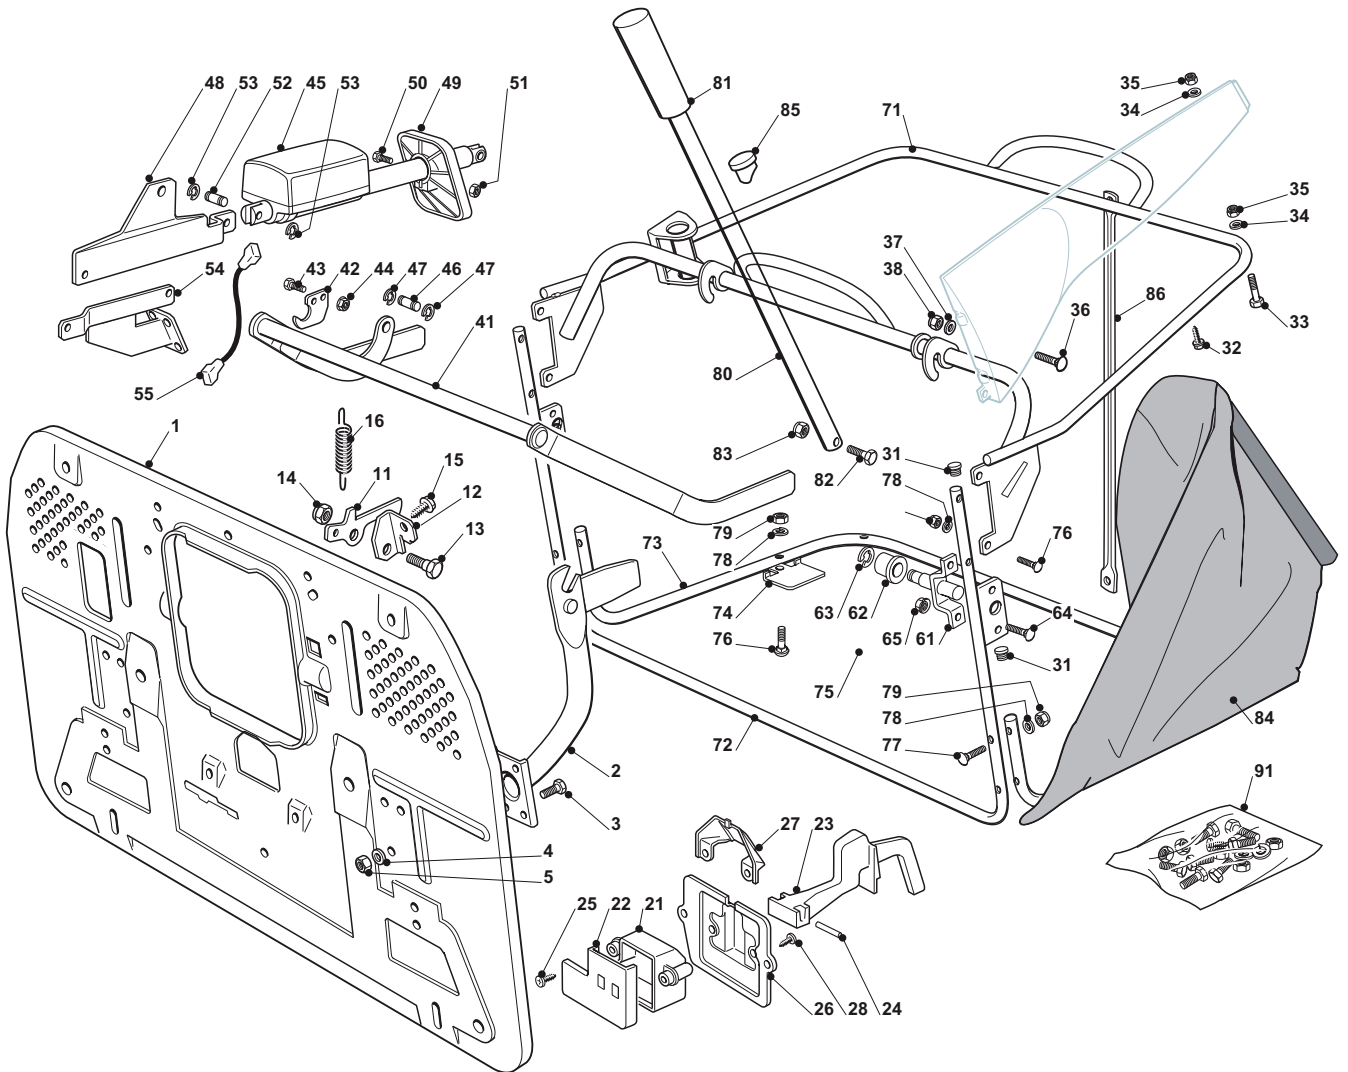

Electrical Parts				for model with electrical grasscatcher lifting			
POS	CODE	Q.TY	DESCRIZIONE	DESCRIPTION	DESCRIPTION	BESCHREIBUNG	NOTES
83	12154510/0	1	Dado	Nut	Ecrou	Mutter	
84	182105945/0	1	Sacco	Grasscatcher	Sac	Sack	
85	25120232/0	1	Tappo	Cap	Bouchon	Verschluss	
86	325650159/0	1	Rinforzo Posteriore	Rear Stiffening	Renforcement Arriere	Zurück Verstaerkung	
91	382180117/0	1	Dotazione Viteria	Screws Outfit	Ensemble Des Vis	Schraubenausrüstung