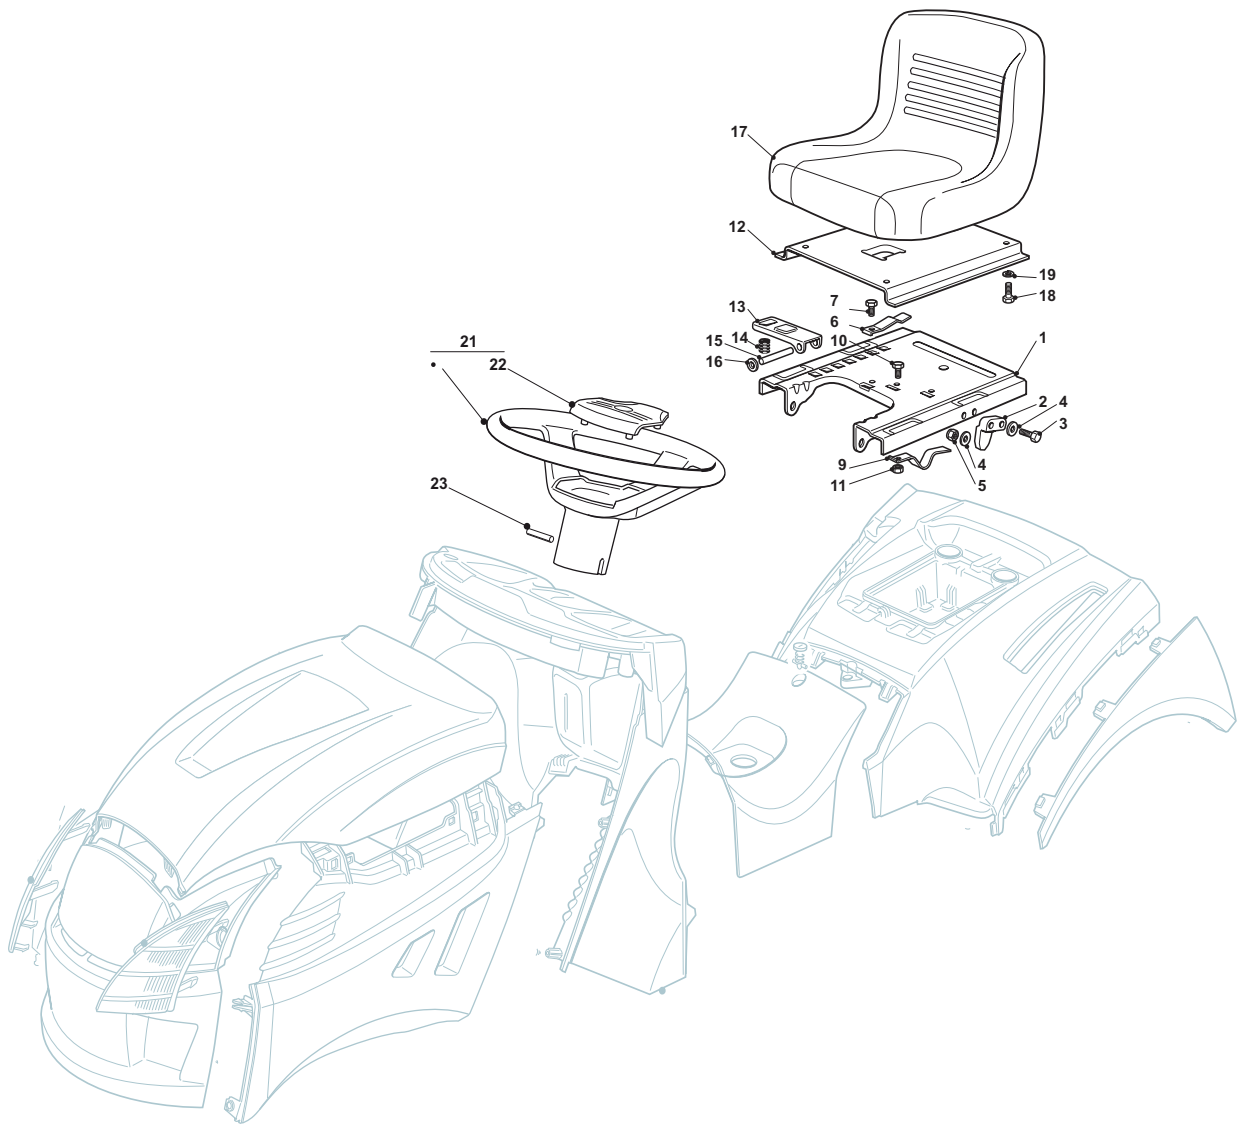

Seat & Steering Wheel							
POS	CODE	Q.TY	DESCRIZIONE	DESCRIPTION	DESCRIPTION	BESCHREIBUNG	NOTES
1	25785149/2	1	Supp. Sedile Fisso	Fixed Seat Supp.	Support Siege Fixe	Fest Sitzhalter	
2	25060033/0	1	Camma	Cam	Came	Nocken	
3	12815050/0	2	Vite	Screw	Vis	Schraube	
4	12521320/0	4	Rosetta	Washer	Rondelle	Scheibe	
5	12372550/0	2	Dado	Nut	Ecrou	Mutter	
6	25430203/0	1	Molla Arresto	Spring	Ressort D'Arret	Rastfeder	
7	12731580/0	1	Vite	Screw	Vis	Schraube	
9	25430223/2	1	Molla	Spring	Ressort	Feder	
10	12789000/0	1	Vite	Screw	Vis	Schraube	
11	12154330/0	1	Dado	Nut	Ecrou	Mutter	
12	325785147/1	1	Supporto Sedile	Seat Support	Support Siege	Sitzhalter	
13	325318109/1	1	Leva Arresto	Stop Lever	Levier D'Arret	Abstellhebel	
14	125430202/1	1	Molla	Spring	Ressort	Feder	
15	25510000/0	1	Perno	Pin	Pivot	Bolzen	
16	12604897/0	2	Anello Elastico	Snap Ring	Anneau Ressort	Sprengring	
17	125722471/0	1	Sedile	Seat	Siege	Sitz	
18	12793102/0	4	Vite	Screw	Vis	Schraube	
19	12583500/0	4	Grower	Grower	Grower	Grower	
21	25961217/0	1	Volante	Steering Wheel	Volant	Lenkrad	
22	325580505/0	1	Tappo	Cap	Bouchon	Stopfen	
23	12620299/0	1	Spina	Pin	Goupille	Stift