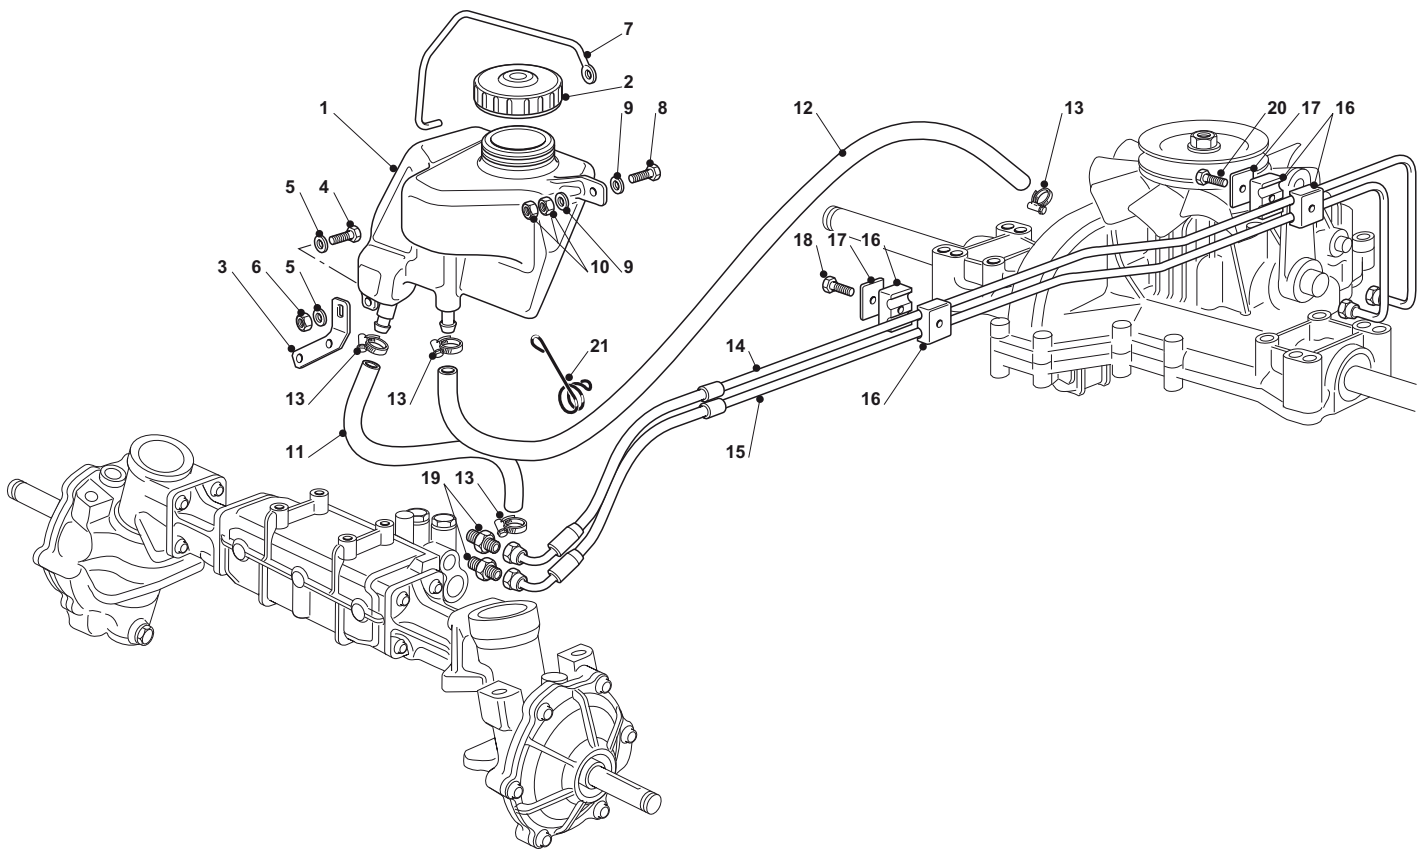

POS	CODE	Q.TY	DESCRIZIONE	DESCRIPTION	DESCRIPTION	BESCHREIBUNG	NOTES
1	325735127/0	1	Serbatoio	Tank	Reservoir	Tank	
2	125795002/0	1	Tappo Serbatoio	Cap	Bouchon	Tankverschluss	
3	325755059/0	1	Squadretta	Bracket	Equerre-Support	Winkel	
4	12789100/0	1	Vite	Screw	Vis	Schraube	
5	12521320/0	2	Rosetta	Washer	Rondelle	Scheibe	
6	12154330/0	1	Dado	Nut	Ecrou	Mutter	
7	125600085/0	1	Protezione	Guard	Protection	Schutz	
8	12789100/0	1	Vite	Screw	Vis	Schraube	
9	12521320/0	2	Rosetta	Washer	Rondelle	Scheibe	
10	12154330/0	2	Dado	Nut	Ecrou	Mutter	
11	325869076/0	1	Tubo Collegamento	Connecting Tube	Tube De Connexion	Verbindungsrohr	
12	325869077/0	1	Tubo Collegamento	Connecting Tube	Tube De Connexion	Verbindungsrohr	
13	118375059/0	4	Fascetta	Fair Led	Fixation De Cable	Kabelbefestigung	
14	382869200/1	1	Tubo Collegamento	Connecting Tube	Tube De Connexion	Verbindungsrohr	
15	382869201/0	1	Tubo Collegamento	Connecting Tube	Tube De Connexion	Verbindungsrohr	
16	325721000/0	4	Supporto	Support	Support	Halter	
17	325547249/0	2	Piastrina	Plate	Plaque	Platte	
18	12689515/0	1	Vite	Screw	Vis	Schraube	
19	125651001/0	2	Raccordo Tubi	Tube Connection	Connexion Tube	Anschluss	
20	12674700/0	1	Vite	Screw	Vis	Schraube	
21	25430239/1	1	Molla	Spring	Ressort	Feder