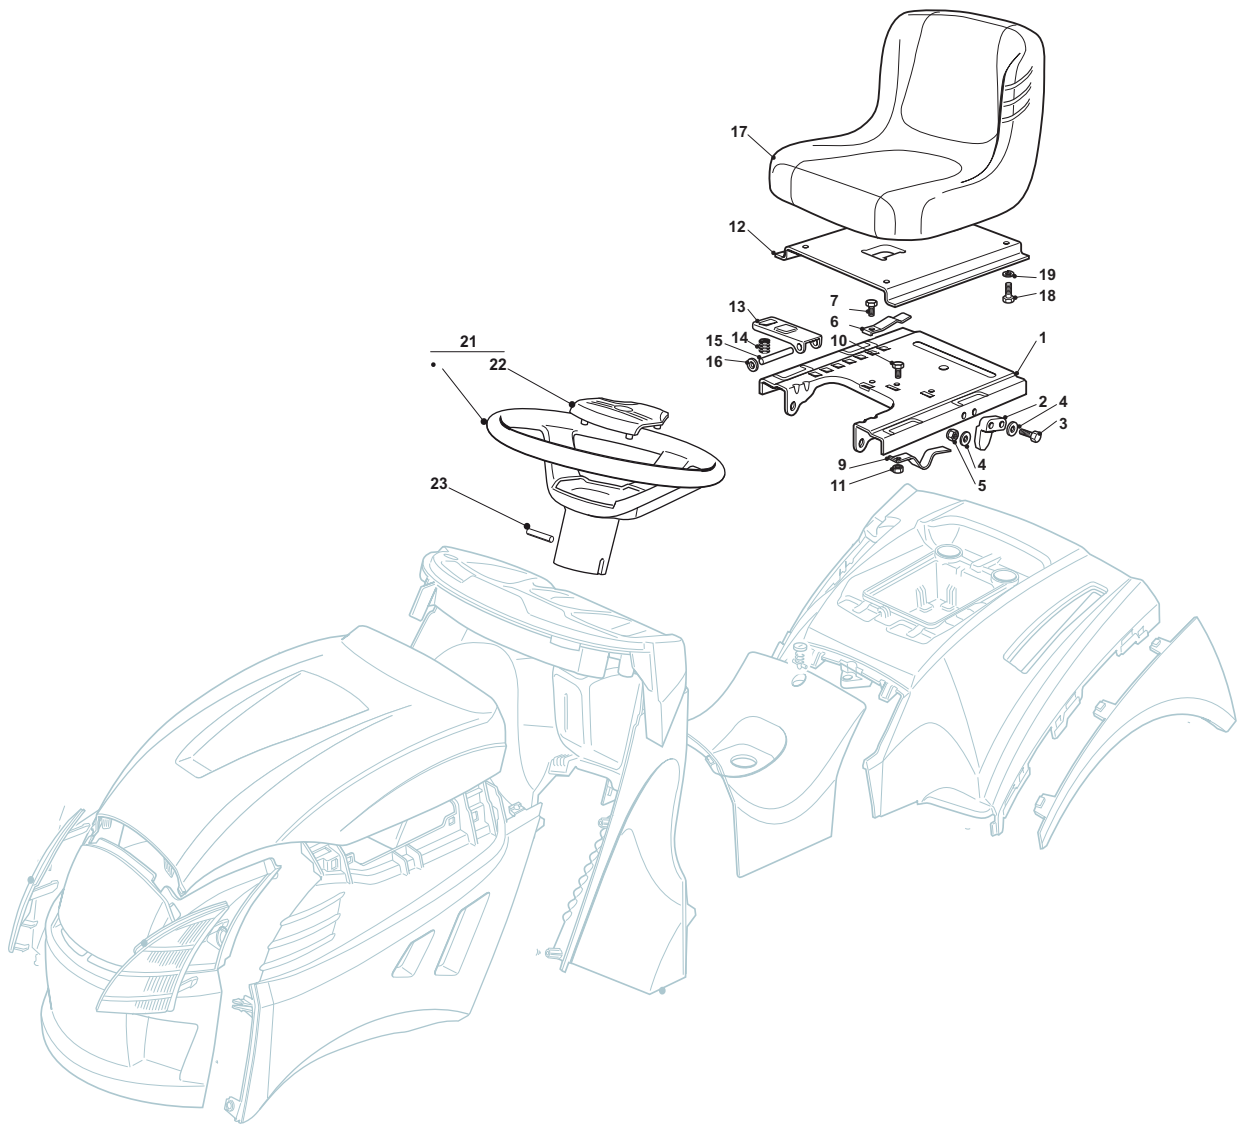

Seat & Steering Wheel							
POS	CODE	Q.TY	DESCRIZIONE	DESCRIPTION	DESCRIPTION	BESCHREIBUNG	NOTES
1	25785149/2	1	Supp. Sedile Fisso	Fixed Seat Supp.	Support Siege Fixe	Fest Sitzhalter	
2	25060033/0	1	Camma	Cam	Came	Nocken	
3	12815050/0	2	Vite	Screw	Vis	Schraube	
4	12521320/0	4	Rosetta	Washer	Rondelle	Scheibe	
5	12372550/0	2	Dado	Nut	Ecrou	Mutter	
6	25430203/0	1	Molla Arresto	Spring	Ressort D'Arret	Rastfeder	
7	12731580/0	1	Vite	Screw	Vis	Schraube	
9	25430223/2	1	Molla	Spring	Ressort	Feder	
10	12789000/0	1	Vite	Screw	Vis	Schraube	
11	12154330/0	1	Dado	Nut	Ecrou	Mutter	
12	325785147/1	1	Supporto Sedile	Seat Support	Support Siege	Sitzhalter	
13	325318109/1	1	Leva Arresto	Stop Lever	Levier D'Arret	Abstellhebel	
14	125430202/1	1	Molla	Spring	Ressort	Feder	
15	25510000/0	1	Perno	Pin	Pivot	Bolzen	
16	12604897/0	2	Anello Elastico	Snap Ring	Anneau Ressort	Sprengring	
17	25722459/0	1	Sedile	Seat	Siege	Sitz	
18	12793102/0	4	Vite	Screw	Vis	Schraube	
19	12583500/0	4	Grower	Grower	Grower	Grower	
21	25961214/0	1	Volante	Steering Wheel	Volant	Lenkrad	
22	325580500/0	1	Tappo	Cap	Bouchon	Stopfen	
23	12620299/0	1	Spina	Pin	Goupille	Stift