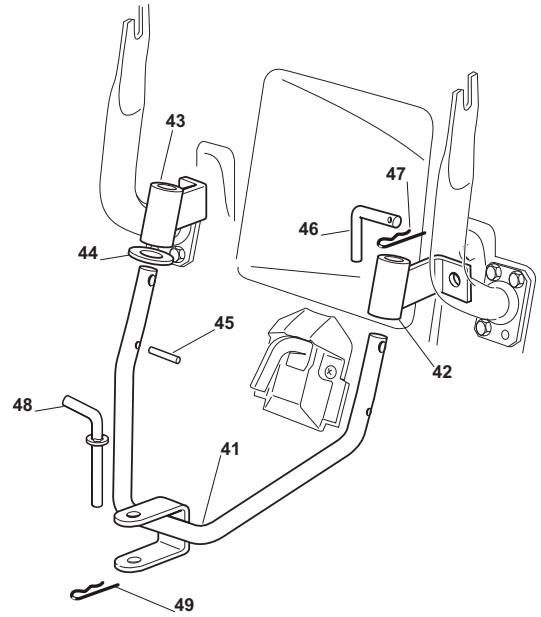

Optionals On Request							
POS	CODE	Q.TY	DESCRIZIONE	DESCRIPTION	DESCRIPTION	BESCHREIBUNG	NOTES
2	82400003/1	1	Protezione Uscita	Ejection Guard	Protection Sortie	Auswurfschutz	
3	25869043/0	1	Tube Di Aggancio	Support	Sopport	Halter	
4	18566112/0	2	Puntale	Cap	Embout	Druckstück	
5	12689515/0	2	Vite	Screw	Vis	Schraube	
6	12154510/0	2	Dado	Nut	Ecrou	Mutter	
7	25510022/0	2	Perno	Pin	Pivot	Bolzen	
8	24487998/0	2	Coppiglia	Cotter Pin	Goupille	Splint	
9	24487999/0	1	Coppiglia	Cotter Pin	Goupille	Split	
31	325869079/0	2	Protezione	Guard	Protection	Schutze	
32	12793102/0	8	Vite	Screw	Vis	Schraube	
33	12155000/0	8	Dado	Nut	Ecrou	Mutter	
41	382033113/0	1	Barra	Rod	Barre	Stange	
42	382774265/0	1	Staffa Supporto Traino Dx	Bracket Right Hitch Support	Etrier Support Trainage Droite	Buegel Halter Für Rechten Zug	
43	382774267/0	1	Staffa Supporto Traino Sx	Bracket Left Hitch Support	Etrier Support Trainage Gauche	Buegelhalter Für Linken Zug	
44	112521395/0	2	Vite	Screw	Vis	Schraube	
45	12620305/0	2	Spina	Pin	Goupille	Stift	
46	125510118/0	2	Perno	Pin	Pivot	Bolzen	
47	24487997/0	2	Coppiglia	Cotter Pin	Goupille	Splint	
48	25510021/1	1	Perno	Pin	Pivot	Bolzen	
49	24487999/0	1	Coppiglia	Cotter Pin	Goupille	Split	
72	25140092/0	1	Deflettore	Deflector	Deflecteur	Abweiser	
73	325394019/0	1	Manico	Handle	Guidon	Stiel	
74	25510077/0	1	Perno	Pin	Pivot	Bolzen	
75	25430245/0	1	Molla	Spring	Ressort	Feder	
76	12735405/0	1	Vite	Screw	Vis	Schraube	
77	25280000/1	1	Impugnatura	Handgrip	Branche	Griff	
78	25840011/1	1	Tirante In Gomma	Elastic Tie-Rod	Tirant Elastique	Elastische Zugstäbe	
79	25253004/0	2	Gancio	Hook	Crochet	Haken