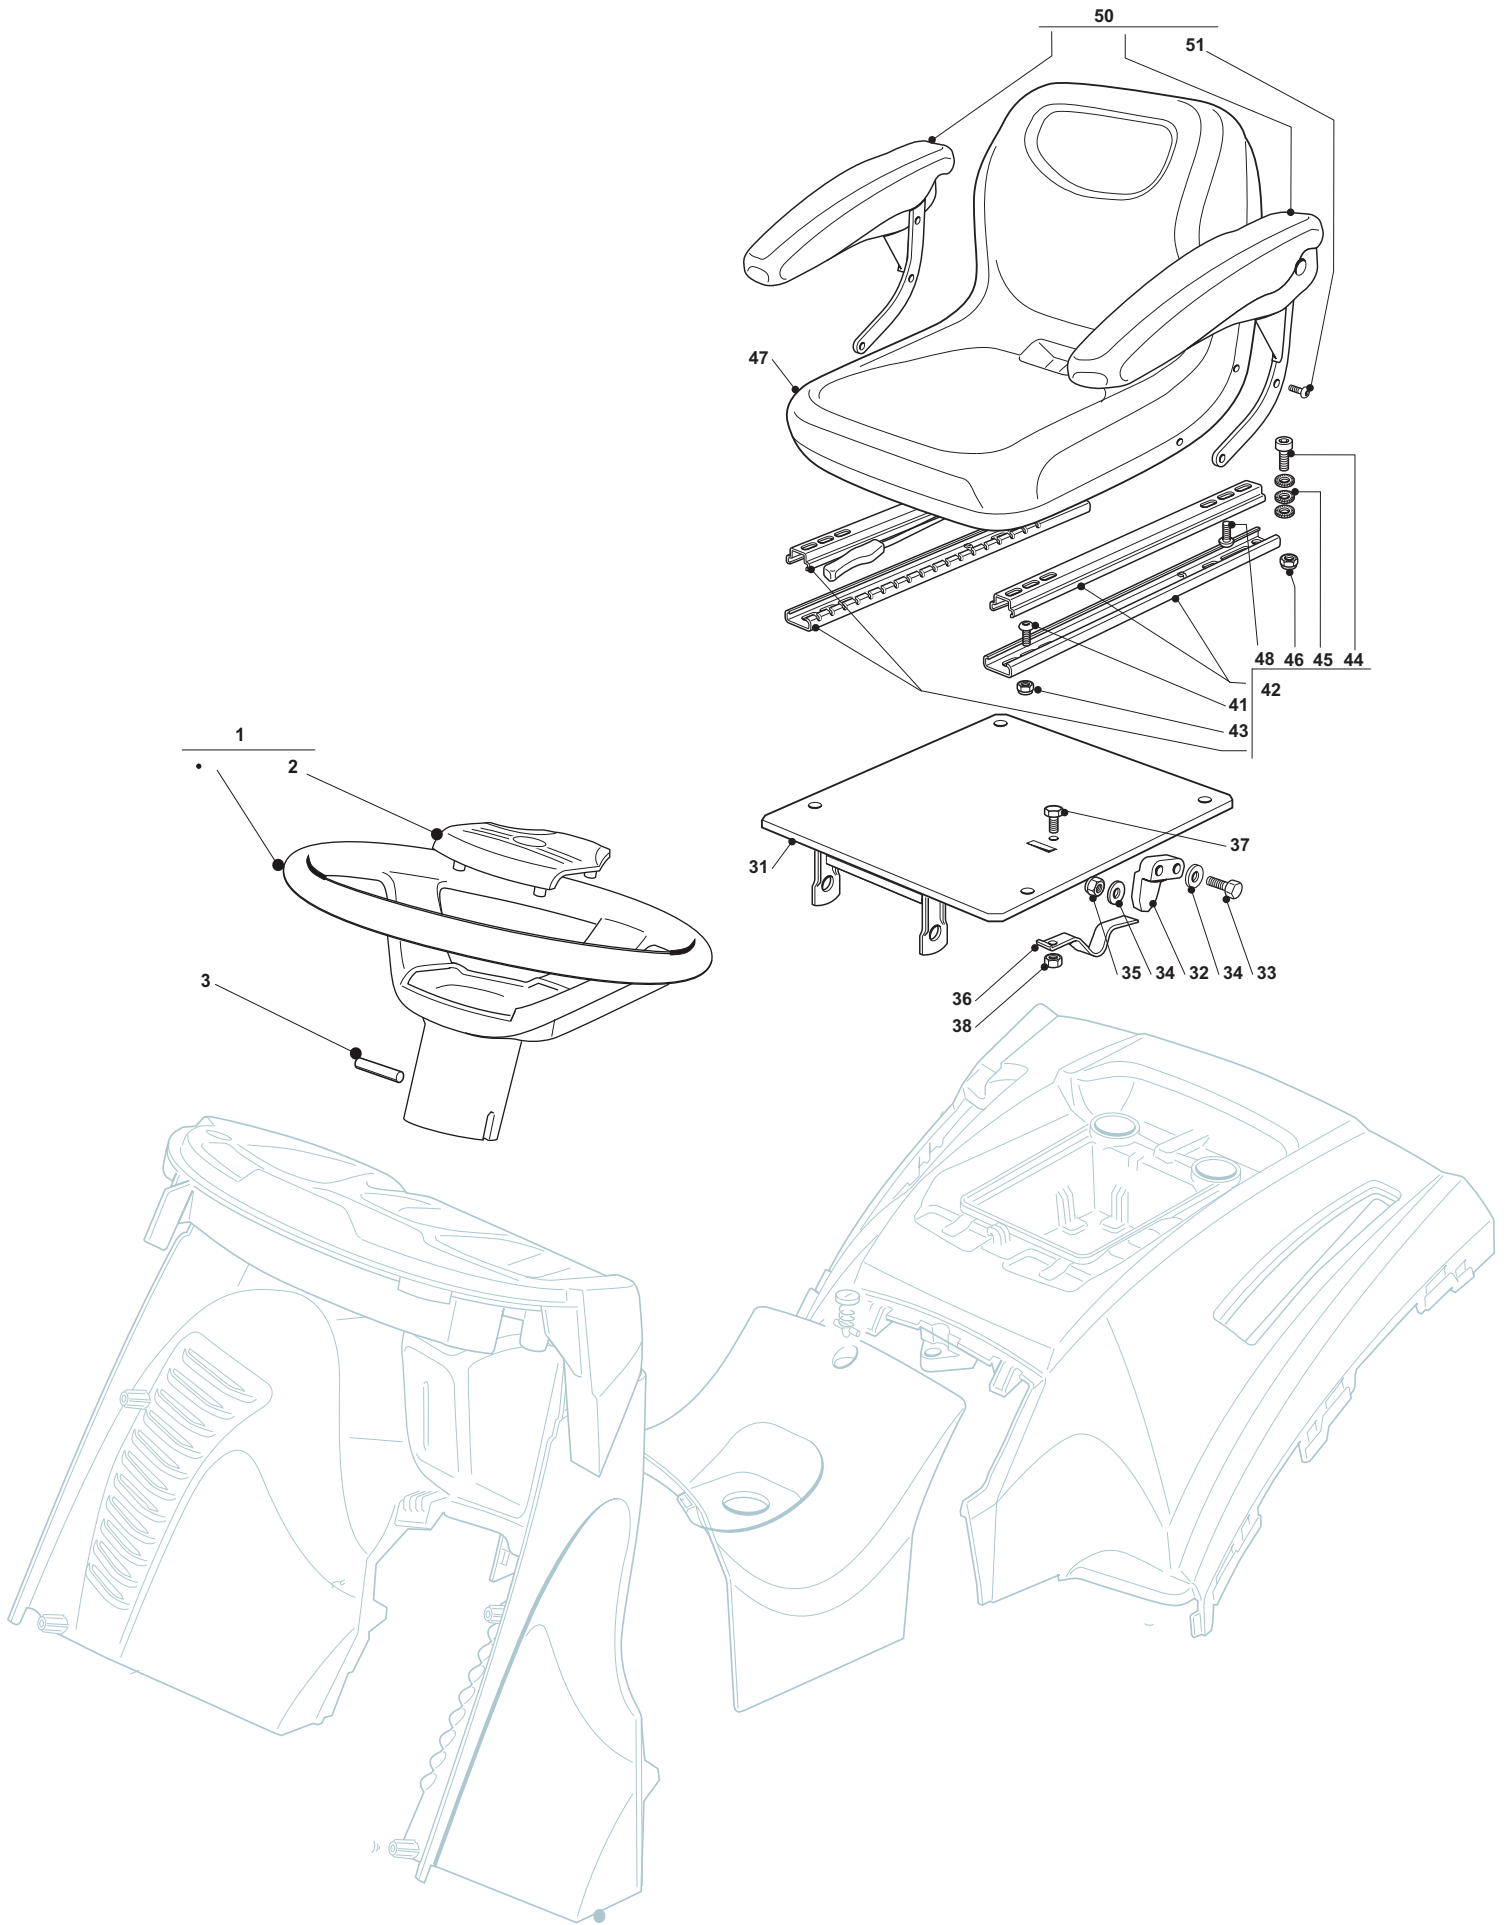

Seat & Steering Wheel

POS	CODE	Q.TY	DESCRIZIONE	DESCRIPTION	DESCRIPTION	BESCHREIBUNG	NOTES
1	25961217/0	1	Volante	Steering Wheel	Volant	Lenkrad	
2	325580505/0	1	Tappo	Cap	Bouchon	Stopfen	
3	12620299/0	1	Spina	Pin	Goupille	Stift	
31	382735809/0	1	Supp. Sedile Fisso	Fixed Seat Supp.	Support Siege Fixe	Fest Sitzhalter	
32	25060033/0	1	Camma	Cam	Came	Nocken	
33	12815050/0	2	Vite	Screw	Vis	Schraube	
34	12521320/0	4	Rosetta	Washer	Rondelle	Scheibe	
35	12372550/0	2	Dado	Nut	Écrou	Mutter	
36	125430275/0	1	Molla	Spring	Ressort	Feder	
37	12789195/0	1	Vite	Screw	Vis	Schraube	
38	12154330/0	1	Dado	Nut	Écrou	Mutter	
41	12760605/0	4	Vite	Screw	Vis	Schraube	
42	382180115/0	1	Assieme Guide Scorrevoli	Guide Assy	Guide Ens.	Führung	
43	12155000/0	4	Dado	Nut	Écrou	Mutter	
44	12760515/0	1	Vite	Screw	Vis	Schraube	
45	12540060/0	3	Rosetta	Washer	Rondelle	Scheibe	
46	12155000/0	1	Dado	Nut	Écrou	Mutter	
47	125722473/0	1	Sedile	Seat	Siege	Sitz	
48	12760605/0	4	Vite	Screw	Vis	Schraube	
50	382180112/0	1	Assieme Braccioli	Arm-Rest Assy	Accoudoir Ens.	Armlehnsysteme	
51	12760605/0	6	Vite	Screw	Vis	Schraube