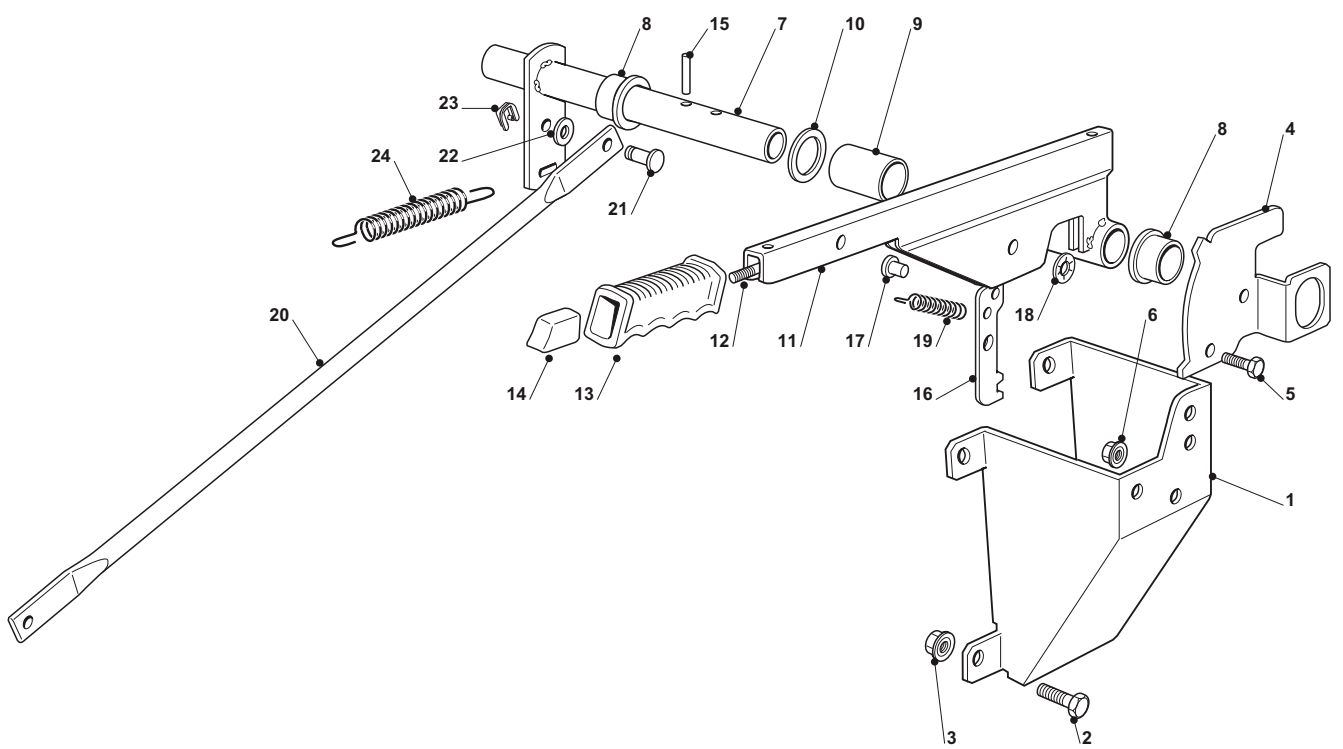

Cutting Plate Lifting							
POS	CODE	Q.TY	DESCRIZIONE	DESCRIPTION	DESCRIPTION	BESCHREIBUNG	NOTES
1	325785137/1	1	Supporto	Support	Support	Halter	
2	12791011/0	4	Vite	Screw	Vis	Schraube	
3	12292102/0	4	Dado	Nut	Ecrou	Mutter	
4	325735521/0	1	Settore	Sector	Secteur	Sektor	
5	12793102/0	2	Vite	Screw	Vis	Schraube	
6	12293201/0	2	Dado	Nut	Ecrou	Mutter	
7	382000551/0	1	Asse	Axle	Axe	Achse	
8	22034523/0	2	Boccola	Bush	Douille	Büchse	
9	25160025/0	1	Distanziale	Spacer	Entretoise	Entfernungsstück	
10	22672153/0	1	Rosetta	Washer	Rondelle	Scheibe	
11	382318241/0	1	Leva	Lever	Levier	Hebel	
12	125033002/1	1	Asta	Rod	Tige	Stab	
13	25394504/1	1	Manopola	Knob	Poignee	Griff	
14	25605000/1	1	Pulsante	Button	Poussoir	Druckknopf	
15	12620206/0	2	Spina	Pin	Goupille	Stift	
16	325470901/1	1	Nasello	Dog	Declic	Nase	
17	25510011/0	1	Perno	Pin	Pivot	Bolzen	
18	12604899/0	1	Fissatore A Corona	Crown Fastener	Fixateur A Couronne	Kronescheibe	
19	25430208/0	1	Molla	Spring	Ressort	Feder	
20	325033077/0	1	Asta Collegamento	Connecting Rod	Tige De Connexion	Verbindungsstab	
21	125510117/0	1	Perno	Pin	Pivot	Bolzen	
22	25670011/0	1	Rondella	Washer	Rondelle	Scheibe	
23	12436050/0	7	Piastrina	Plate	Plaque	Platte	
24	125430218/1	1	Molla	Spring	Ressort	Feder