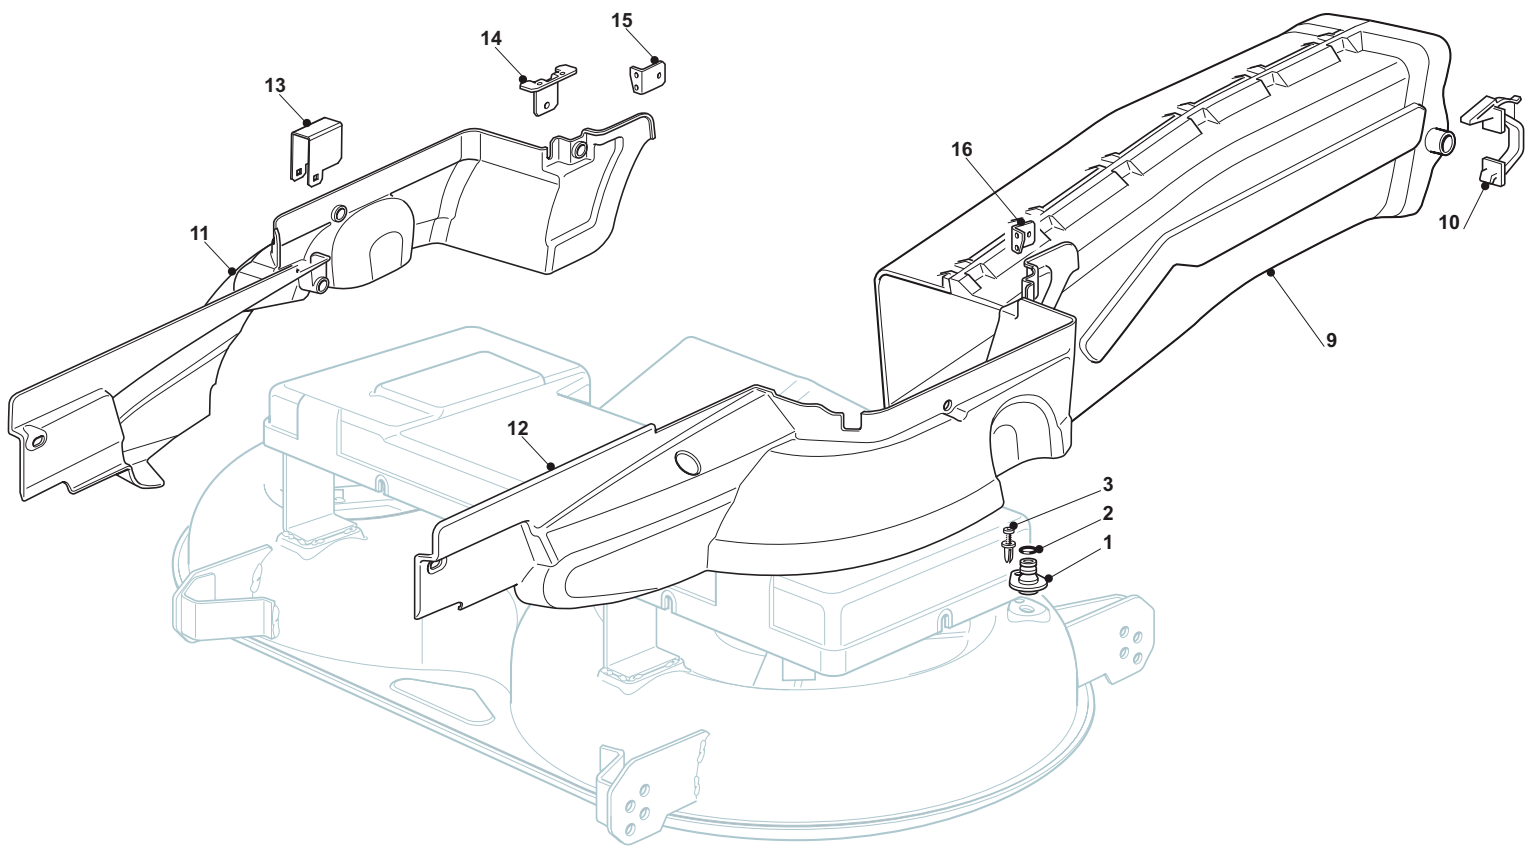

Guards And Conveyor							
POS	CODE	Q.TY	DESCRIZIONE	DESCRIPTION	DESCRIPTION	BESCHREIBUNG	NOTES
1	25033060/0	2	Attacco Tubo Acqua	Water Hose Connection	Raccord Tuyau D'Eau	Wasseranschluss	
2	19035000/0	2	Anello Or	O Ring	O Ring	O Ring	
3	12500030/0	2	Rivetto	Rivet	Rivet	Niet	
9	382108019/0	1	Convogliatore	Conveyor	Convoyeur	Leitblechsatz	
10	25774373/0	2	Staffa	Clamp	Bride	Bride	
11	325060152/0	1	Protezione	Protection	Protection	Schutz	
12	325060153/0	1	Protezione	Protection	Protection	Schutz	
13	325774267/0	2	Staffa	Clamp	Etrier	Bride	
14	325774423/0	2	Staffa	Clamp	Etrier	Bride	
15	325774425/0	1	Staffa	Clamp	Etrier	Bride	
16	325774421/0	1	Staffa	Clamp	Etrier	Bride