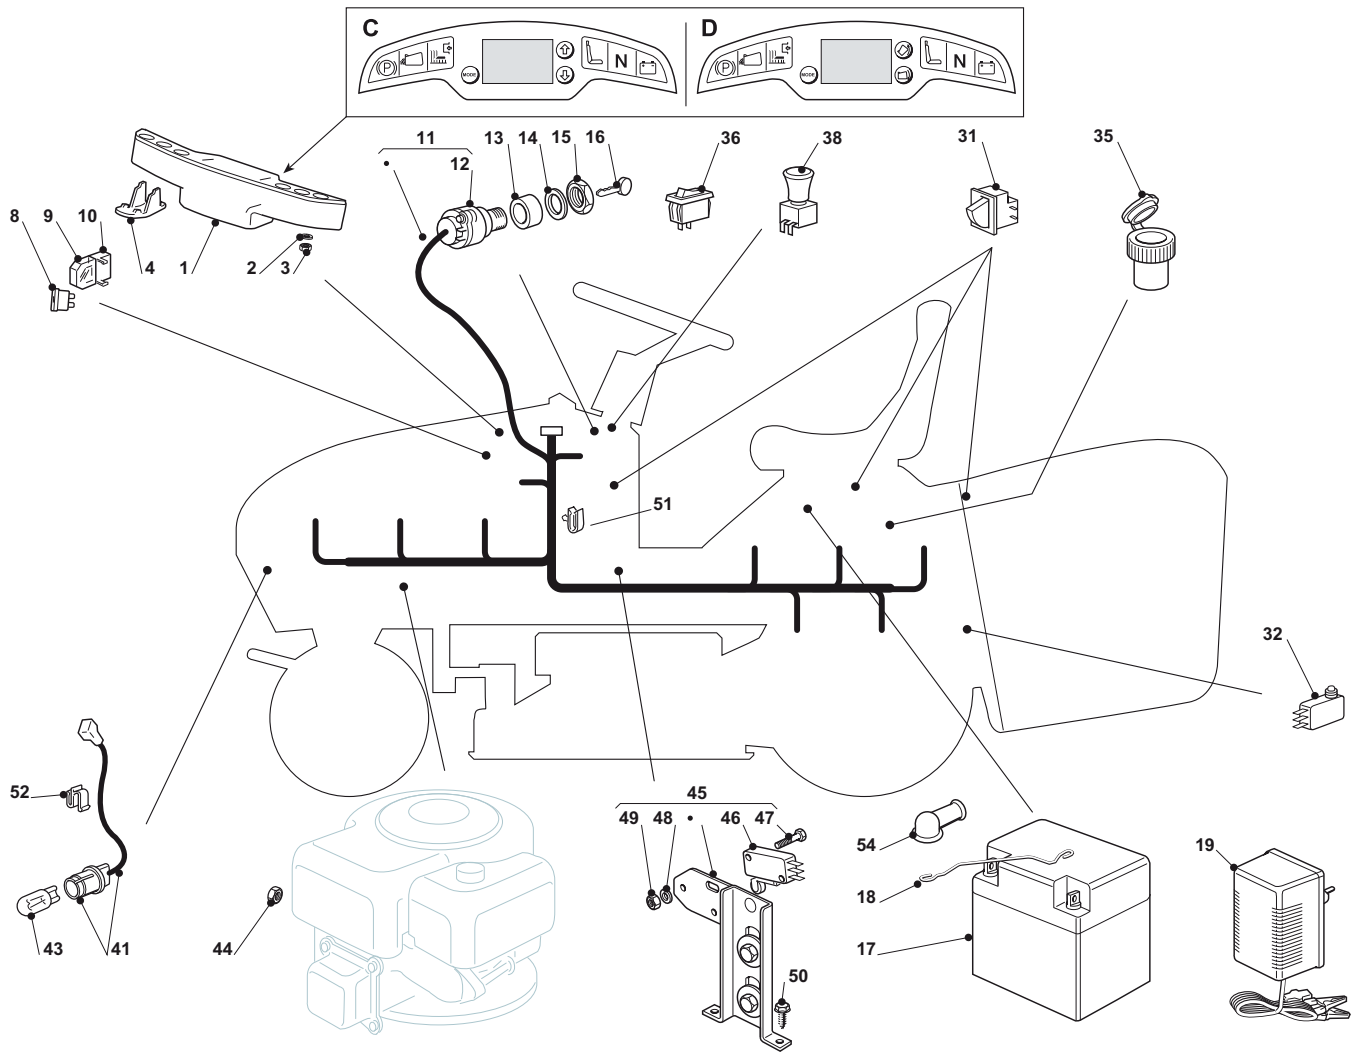

Electrical Parts							
POS	CODE	Q.TY	DESCRIZIONE	DESCRIPTION	DESCRIPTION	BESCHREIBUNG	NOTES
1	382722423/2	1	Schede + Protezioni (C)	Cards + Guards (C)	Cartes + Protections (C)	Karte + Schutze (C)	
1	382722422/3	1	Schede + Protezioni (D)	Cards + Guards (D)	Cartes + Protections (D)	Karte + Schutze (D)	
2	12521320/0	2	Rosetta	Washer	Rondelle	Scheibe	
3	12154330/0	2	Dado	Nut	Ecrou	Mutter	
4	25031501/0	1	Deflettore Buzzer	Deflector	Deflecteur	Abweiser	
8	33340040/0	1	Fusibile 10A	Fuse 10A	Fusible 10A	Sicherung 10A	only for models with man. grasscatcher lifting
8	33340036/0	1	Fusibile 25 A	Fuse 25 A	Fusible 25 A	Sicherung 25 A	only for models with man. grasscatcher lifting
9	33215000/0	2	Coperchio	Cover	Couvercle	Deckel	only for models with man. grasscatcher lifting
10	33500007/0	2	Portafusibile	Fuse Carrier	Tableau De Fusible	Sicherungshalter	only for models with man. grasscatcher lifting
8	33340040/0	1	Fusibile 10A	Fuse 10A	Fusible 10A	Sicherung 10A	only for models with ele. grasscatcher lifting
8	33340036/0	1	Fusibile 25 A	Fuse 25 A	Fusible 25 A	Sicherung 25 A	only for models with ele. grasscatcher lifting
8	33340035/0	1	Fusibile 15 A	Fuse 15 A	Fusible 15 A	Sicherung 15 A	only for models with ele. grasscatcher lifting
9	33215000/0	3	Coperchio	Cover	Couvercle	Deckel	only for models with ele. grasscatcher lifting
10	33500007/0	3	Portafusibile	Fuse Carrier	Tableau De Fusible	Sicherungshalter	only for models with ele. grasscatcher lifting
11	182040179/0	1	Cablaggio (B&S)	Cables Ass.Y (B&S)	Ens. Cablages (B&S)	Kabelsatz (B&S)	only for models with Briggs & Stratton and Kohler engine
11	182040180/0	1	Cablaggio (Honda)	Cables Ass.Y (Honda)	Ens. Cablages (Honda)	Kabelsatz (Honda)	only for models with Honda engines
12	18450072/0	1	Interruttore Avviam.	Starting Switch	Interrupteur Demarr.	Schalter	
13	18550136/0	1	Distanziale	Spacer	Entretoise	Distantring	
14	18550135/0	1	Rondella	Washer	Rondelle	Scheibe	
15	18400862/0	1	Ghiera	Ringnut	Embout	Nutmutter	
16	18210022/0	1	Chiave Avviamento	Starting Key	Clef A Demarrage	Schlüssel Für Start	
17	118120057/0	1	Batteria	Battery	Batterie	Batterie	
18	25430230/0	1	Molla	Spring	Ressort	Feder	
19	182180090/0	1	Carica Batterie	Battery Charger	Chargeur De Batteries	Batterieladegerät	EU plug
19	182180091/0	1	Carica Batterie (U.K.)	Battery Charger (U.K.)	Chargeur De Batteries (U.K.)	Batterieladegerät (U.K.)	UK plug
31	119410615/0	3	Micro Interruttore	Microswitch	Microinterrupteur	Mikroschalter	
32	19410605/1	1	Micro Sacco Pieno	Full Grasscatc. Micro	Micro Bac Plein	Vollkorb Vorrichtung	
35	9400-0317-01	1	Presca Ausiliaria	Auxiliary Accessory Socket	Prise Auxiliaire	Zubehörsteckdose	
36	18450060/1	1	Interruttore Fari	Farilamp Switch	Interrupteur Phares	Lichten Schalter	
38	18450068/0	1	Interruttore Frizione	Clutch Switch	Interrupteur Embrajage	Kupplung Schalter	
41	82040073/0	1	Cavo Fari	Cable	Cables	Kabel	
43	18459100/0	2	Lampada	Farilamp For Lights	Lampe Pour Phares	Lampenfassun	
44	12361005/0	1	Dado	Nut	Ecrou	Mutter	
45	382394853/0	1	Ass. Micro	Switch Ass.Y	Micro. Ens.	Mikrosatz	
46	19410609/0	1	Interrutt. Folle	Microswitch	Microinterrupteur	Mikroschalter	
47	12735602/0	2	Vite	Screw	Vis	Schraube	
48	12581100/0	2	Grower	Grower	Grower	Grower	
49	12290791/0	2	Dado	Nut	Ecrou	Mutter	
50	12735110/0	2	Vite	Screw	Vis	Schraube	
51	33320506/0	5	Fermacavo	Fairlead	Fixation Cable	Kabelbefestigung	
52	33320504/0	1	Fermacavo	Fairlead	Fixation Cable	Kabelbefestigung	
54	18564864/1	1	Cappuccio	Protection	Capuchon	Stecker