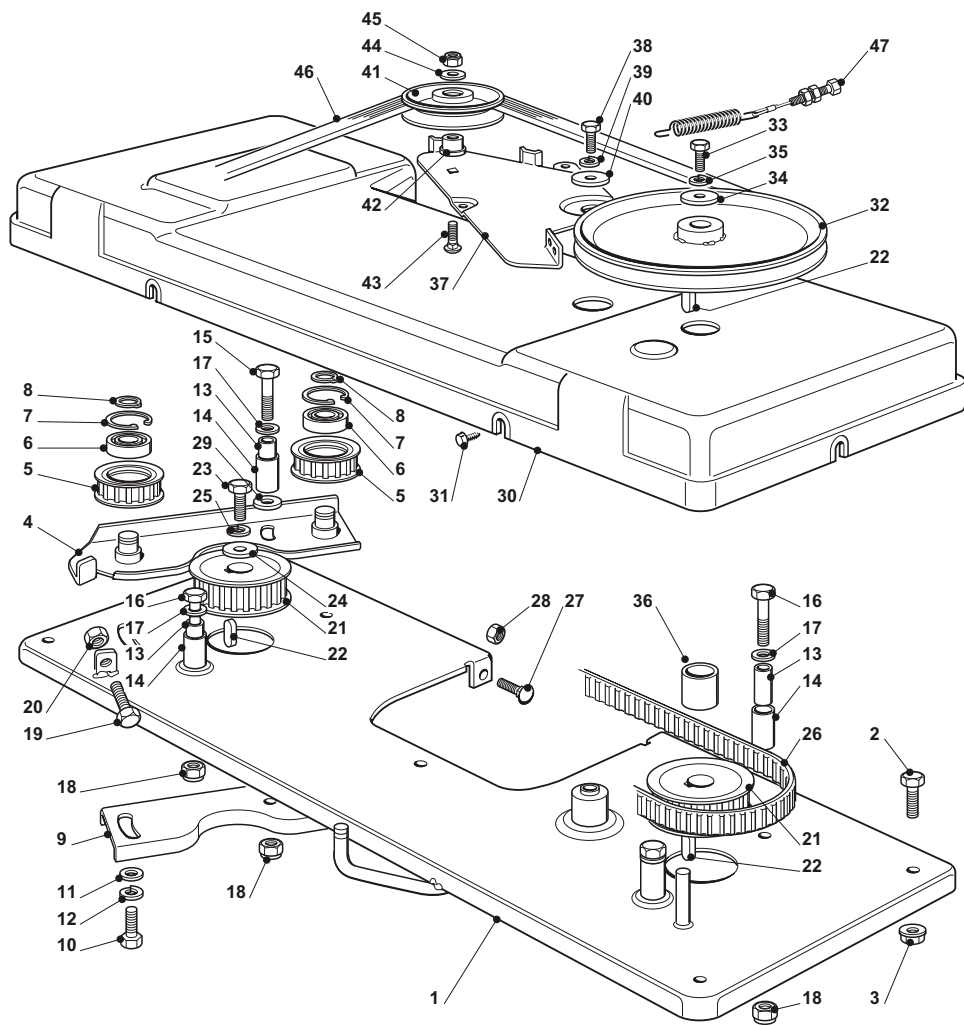

Blades Engagement							
POS	CODE	Q.TY	DESCRIZIONE	DESCRIPTION	DESCRIPTION	BESCHREIBUNG	NOTES
1	82547005/1	1	Piastra	Plate	Plate	Platte	
2	12792611/0	4	Vite	Screw	Vis	Schraube	
3	12293201/0	4	Dado	Nut	Ecrou	Mutter	
4	82785084/1	1	Supporto	Support	Support	Haltersatz	
5	25601561/0	2	Puleggia	Pulley	Poulie	Riemenscheibe	
6	119216048/0	2	Cuscinetto	Bearing	Roulement	Kuegellager	
7	12610800/0	2	Anello Elastico	Snap Ring	Anneau Ressort	Sprengring	
8	12609200/0	2	Seeger	Seeger	Seeger	Seeger	
9	25650037/0	1	Rinforzo	Stiffening	Reinforcement	Verstaerkung	
10	12793102/0	2	Vite	Screw	Vis	Schraube	
11	12521350/0	2	Rondella	Washer	Rondelle	Scheibe	
12	12583500/0	2	Grower	Grower	Grower	Grower	
13	25160003/0	4	Distanziale	Spacer	Entretoise	Distanzring	
14	25038000/0	4	Boccola	Bushing	Douille	Buchse	
15	12691700/0	1	Vite	Screw	Vis	Schraube	
16	12691200/0	3	Vite	Screw	Vis	Schraube	
17	12521350/0	4	Rondella	Washer	Rondelle	Scheibe	
18	12155000/0	4	Dado	Nut	Ecrou	Mutter	
19	12793900/0	1	Vite	Screw	Vis	Schraube	
20	12293200/0	1	Dado	Nut	Ecrou	Mutter	
21	25601562/0	2	Puleggia	Pulley	Poulie	Riemenscheibe	
22	12139480/0	3	Chiavetta	Key	Clavette	Keil	
23	12793102/0	1	Vite	Screw	Vis	Schraube	
24	25670007/0	1	Rosetta	Washer	Rondelle	Scheibe	
25	12583500/0	1	Grower	Grower	Grower	Grower	
26	35065601/0	1	Cinghia	Belt	Courroie	Keilriemen	
27	12815200/0	3	Vite	Screw	Vis	Schraube	
28	12292102/0	3	Dado	Nut	Ecrou	Mutter	
29	12523060/0	1	Rondella	Washer	Rondelle	Scheibe	
30	25060101/2	1	Carter	Case	Carter	Blech	
31	12735110/0	6	Vite	Screw	Vis	Schraube	
32	25601549/0	1	Puleggia	Pulley	Poulie	Riemenscheibe	
33	12793102/0	1	Vite	Screw	Vis	Schraube	
34	25670007/0	1	Rosetta	Washer	Rondelle	Scheibe	
35	12583500/0	1	Grower	Grower	Grower	Grower	
36	25160002/0	1	Distanziale	Spacer	Entretoise	Distanzring	
37	25318119/0	1	Leva Freno	Brake Lever	Levier Frein	Bremshebel	
38	12793102/0	1	Vite	Screw	Vis	Schraube	
39	12583500/0	1	Grower	Grower	Grower	Grower	
40	12523070/0	1	Rondella	Washer	Rondelle	Scheibe	
41	25601555/0	1	Puleggia	Pulley	Poulie	Riemenscheibe	
42	25160007/0	1	Distanziale	Spacer	Entretoise	Entfernungsstück	
43	12818900/0	1	Vite	Screw	Vis	Schraube	
44	12523060/0	1	Rondella	Washer	Rondelle	Scheibe	
45	12155000/0	1	Dado	Nut	Ecrou	Mutter	
46	35062812/0	1	Cinghia	Belt	Courroie	Keil Riemen	
47	82004609/0	1	Filo	Wire	Fil	Kabel