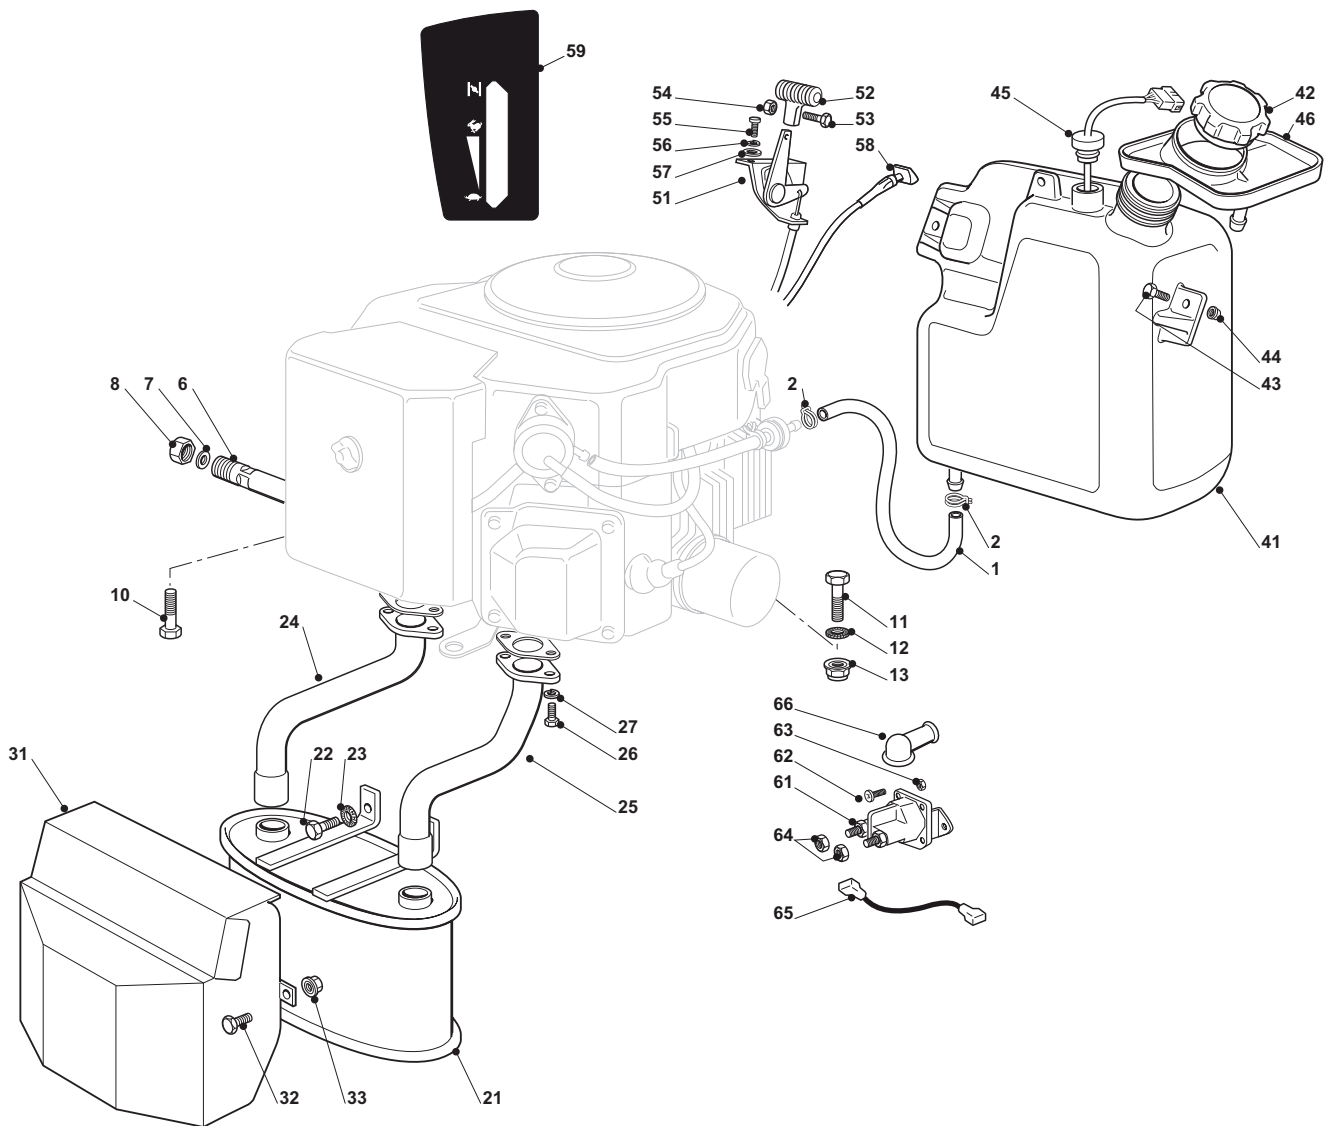

Engine - Kohler							
POS	CODE	Q.TY	DESCRIZIONE	DESCRIPTION	DESCRIPTION	BESCHREIBUNG	NOTES
1	25869057/0	1	Tubo Collegamento (1000 Mm)	Connecting Tube (1000 Mm)	Tube De Connexion (1000 Mm)	Verbindungsrohr (1000 Mm)	
2	18375051/1	2	Fascetta	Fair Led	Fixation De Cable	Kabelbefestigung	
6	25598050/0	1	Prolunga Scarico Olio	Oil Discharge Extension	Extension Dech. Huile	Öl Abfluss	
7	18737849/0	1	Tappo Per Prolunga	Oil Cap	Bouchon Huile	Ölverschluss	
8	18401001/1	1	Guarnizione	Oil Seal	Garniture	Dichtung	
10	112735108/1	4	Vite	Screw	Vis	Schraube	
11	12691115/0	1	Vite	Screw	Vis	Schraube	
12	12540260/0	1	Rondella	Washer	Rondelle	Scheibe	
13	12154210/0	1	Dado	Nut	Ecrou	Mutter	
21	182750009/0	1	Silenziatore	Muffler	Silenceux	Auspuff	
22	12793301/0	2	Vite	Screw	Vis	Schraube	
23	12540260/0	2	Rondella	Washer	Rondelle	Scheibe	
24	118738234/0	1	Tubo Scarico Dx	Exaust Right Tube	Tube Droit Pour Echapp.	Rechtes Verbindungsrohr	
25	118738235/0	1	Tubo Scarico Sx	Exaust Left Tube	Tube Gauche Pour Echapp.	Linkes Verbindungsrohr	
26	12735530/0	4	Vite	Screw	Vis	Schraube	
27	12583500/0	4	Grower	Grower	Grower	Grower	
31	382598043/1	1	Protezione	Guard	Protection	Schutze	
32	12791011/0	2	Vite	Screw	Vis	Schraube	
33	12292102/0	2	Dado	Nut	Ecrou	Mutter	
41	325735125/0	1	Serbatoio	Tank	Reservoir	Tank	
42	325795003/0	1	Tappo Serbatoio	Cap	Bouchon	Tankverschluss	
43	12788910/0	2	Vite	Screw	Vis	Schraube	
44	12500092/0	2	Rivetto	Rivet	Rivet	Niet	
45	125290002/0	1	Indicatore Livello	Fuel Level Indicator	Indicateur Niveau	Kraftstoffmesser	
46	325600086/0	1	Protezione Benzina	Guard	Protection	Schutz	
51	182000213/0	1	Acceleratore	Accelerator	Accelérateur	Gas Zug	
52	25394501/0	1	Manopolina	Handle	Poigne	Griff	
53	12726388/0	1	Vite	Screw	Vis	Schraube	
54	12290800/0	1	Dado	Nut	Ecrou	Mutter	
55	12788512/0	2	Vite	Screw	Vis	Schraube	
56	12581200/0	2	Grower	Grower	Grower	Grower	
57	12521310/0	2	Rosetta	Washer	Rondelle	Scheibe	
58	125090005/0	1	Comando Starter	Choke Control	Commande Starter	Starter Betaetigung	
59	14360717/0	1	Etichetta	Label	Etiquette	Klebzettel	
61	18736111/0	1	Relè Avviamento	Starter Relay	Relais D'Allumage	Anlassrelais	
62	12791011/0	2	Vite	Screw	Vis	Schraube	
63	12292102/0	2	Dado	Nut	Ecrou	Mutter	
64	12360352/0	2	Dado	Nut	Ecrou	Mutter	
65	25065002/0	1	Cavo Relé Avv.	Cable	Cable	Kabel	
66	18564861/1	1	Cappuccio	Protection	Capuchon	Stecker