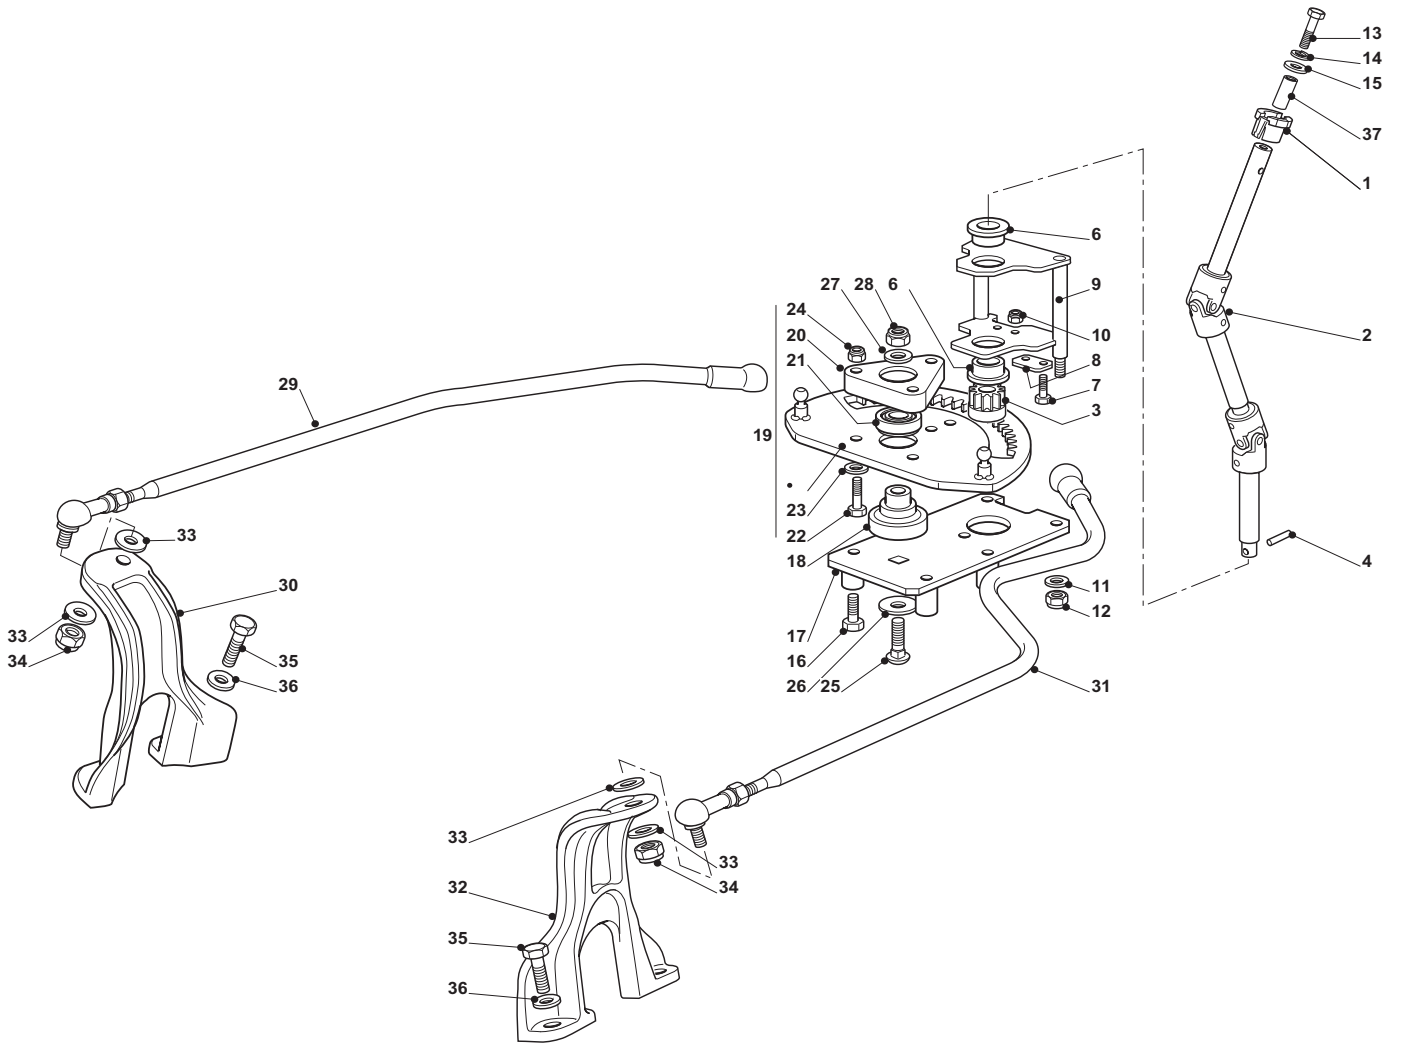

Steering							
POS	CODE	Q.TY	DESCRIZIONE	DESCRIPTION	DESCRIPTION	BESCHREIBUNG	NOTES
1	25038004/0	2	Boccola	Bush	Douille	Büchse	
2	382543053/0	1	Piantone	Steering Column	Tube De Direction	Lenkungsaeule	
3	125570006/1	1	Pignone	Pinion	Pignon	Ritzel	
4	12622650/0	1	Spina	Pin	Goupille	Stift	
6	25038004/0	2	Boccola	Bush	Douille	Büchse	
7	12788910/0	2	Vite	Screw	Vis	Schraube	
8	325487000/0	1	Piastrina	Plate	Plaque	Platte	
9	382785209/0	1	Supporto	Support	Support	Halter	
10	12154330/0	2	Dado	Nut	Écrou	Mutter	
11	12521360/0	2	Rondella	Washer	Rondelle	Scheibe	
12	12156602/0	2	Dado	Nut	Écrou	Mutter	
13	12691800/0	1	Vite	Screw	Vis	Schraube	
14	12583500/0	1	Grower	Grower	Grower	Grower	
15	12523060/0	1	Rondella	Washer	Rondelle	Scheibe	
16	112735108/1	4	Vite	Screw	Vis	Schraube	
17	382785207/0	1	Supporto	Support	Support	Halter	
18	125040641/0	1	Supporto	Support	Support	Halter	
19	382735523/0	1	Settore	Steering Shaft	Arbre Direction	Lenkungswelle	
20	325774453/0	1	Staffa	Clamp	Etrier	Bride	
21	119216047/0	1	Cuscinetto	Bearing	Roulement	Kuegellager	
22	12691100/0	3	Vite	Screw	Vis	Schraube	
23	12523060/0	3	Rondella	Washer	Rondelle	Scheibe	
24	12155000/0	3	Dado	Nut	Ecrou	Mutter	
25	112819600/0	1	Vite	Screw	Vis	Schraube	
26	112521395/0	1	Vite	Screw	Vis	Schraube	
27	12521370/0	1	Rondella	Washer	Rondelle	Scheibe	
28	112156603/0	1	Dado	Nut	Écrou	Mutter	
29	382000622/0	1	Asta Comando Sterzo	Steering Rod	Barre De Direction	Lenkungsstab	
30	325774491/1	1	Staffa	Clamp	Etrier	Bride	
31	382000624/0	1	Asta Comando Sterzo	Steering Rod	Barre De Direction	Lenkungsstab	
32	325774393/0	1	Staffa	Clamp	Etrier	Bride	
33	12522050/0	4	Rosetta	Washer	Rondelle	Scheibe	
34	112155700/0	2	Dado	Nut	Ecrou	Mutter	
35	112760585/0	4	Vite	Screw	Vis	Schraube	
36	12521370/0	4	Rondella	Washer	Rondelle	Scheibe	
37	125160063/0	1	Distanziale	Spacer	Entretoise	Entfernungsstück