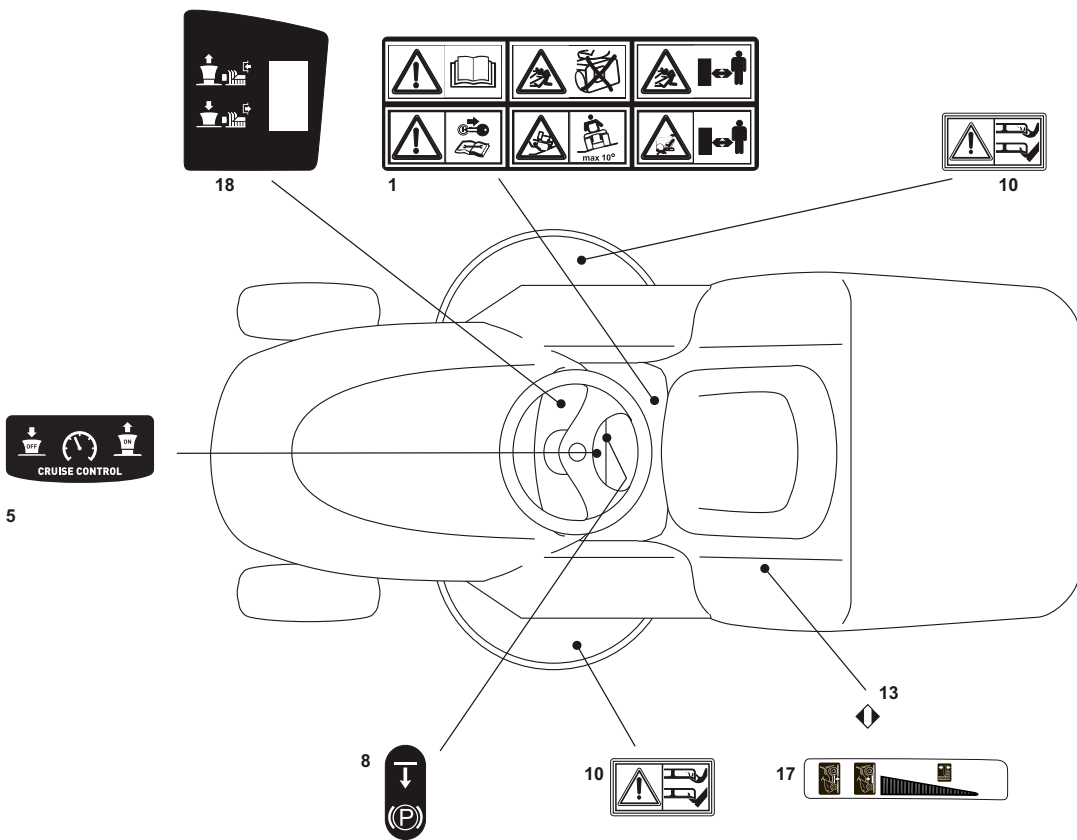

Labels							
POS	CODE	Q.TY	DESCRIZIONE	DESCRIPTION	DESCRIPTION	BESCHREIBUNG	NOTES
1	14361553/0	1	Etichetta	Label	Etiquette	Klebzettel	
5	114365612/0	1	Etichetta	Label	Etiquette	Klebzettel	
10	114356699/1	2	Etichetta	Label	Etiquette	Klebzettel	
13	14357913/0	1	Etichetta	Label	Etiquette	Klebzettel	
17	114363414/0	1	Etichetta	Label	Etiquette	Klebzettel	
18	14360715/2	1	Etichetta	Label	Etiquette	Klebzettel