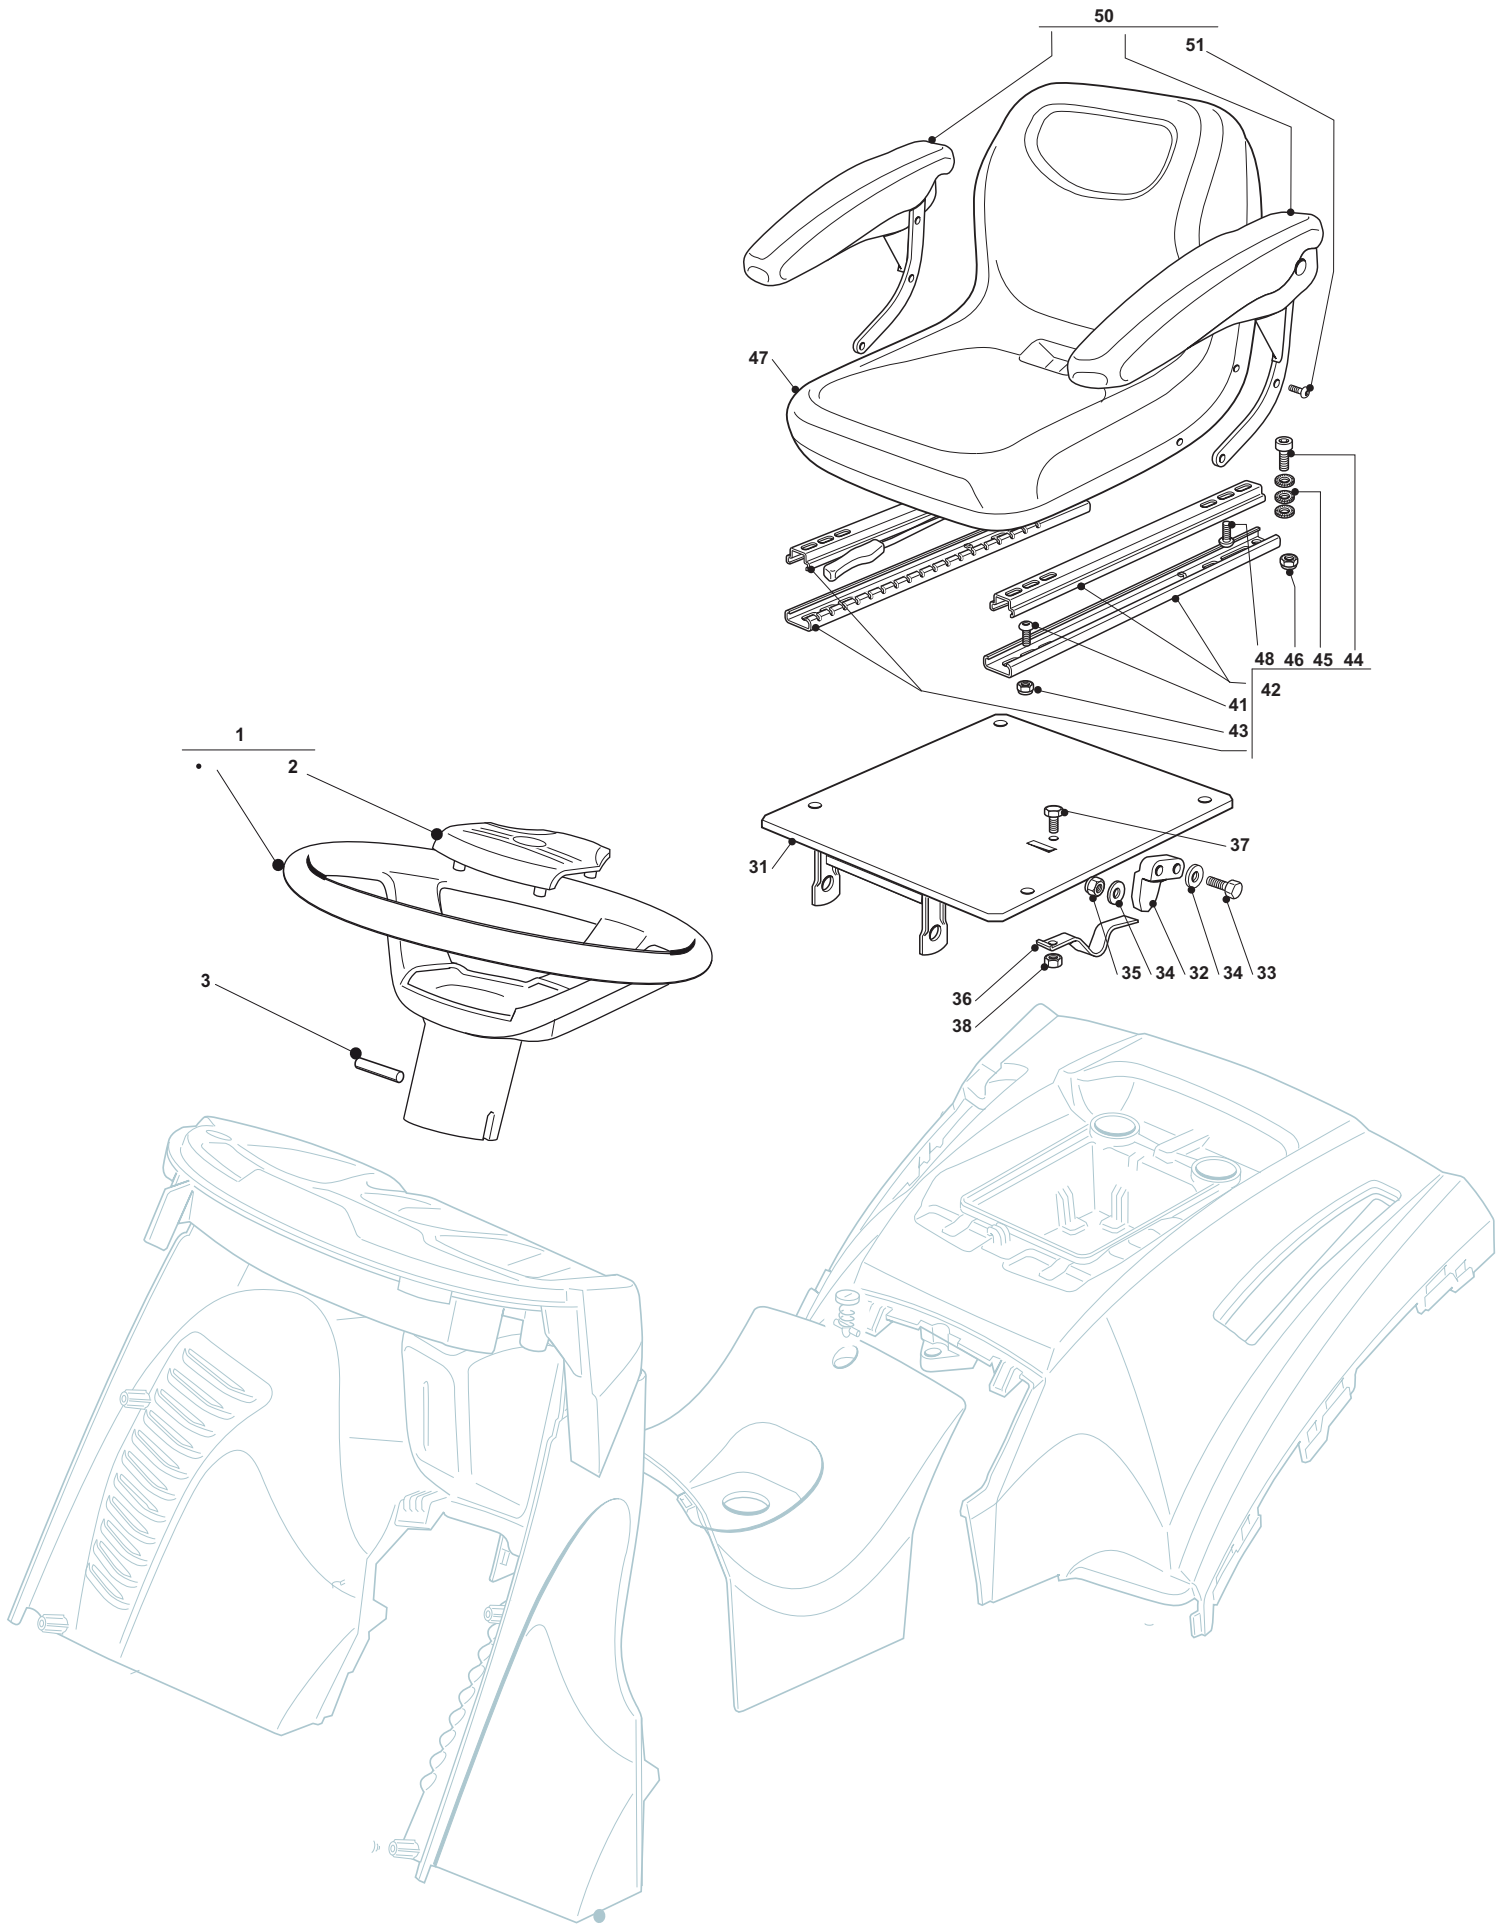

Seat & Steering Wheel

POS	CODE	Q.TY	DESCRIZIONE	DESCRIPTION	DESCRIPTION	BESCHREIBUNG	NOTES
1	25961214/0	1	Volante	Steering Wheel	Volant	Lenkrad	
2	325580500/0	1	Tappo	Cap	Bouchon	Stopfen	
3	12620299/0	1	Spina	Pin	Goupille	Stift	
31	382735809/0	1	Supp. Sedile Fisso	Fixed Seat Supp.	Support Siege Fixe	Fest Sitzhalter	
32	25060033/0	1	Camma	Cam	Came	Nocken	
33	12815050/0	2	Vite	Screw	Vis	Schraube	
34	12521320/0	4	Rosetta	Washer	Rondelle	Scheibe	
35	12372550/0	2	Dado	Nut	Écrou	Mutter	
36	125430275/0	1	Molla	Spring	Ressort	Feder	
37	12789195/0	1	Vite	Screw	Vis	Schraube	
38	12154330/0	1	Dado	Nut	Écrou	Mutter	
41	12760605/0	4	Vite	Screw	Vis	Schraube	
42	382180115/0	1	Assieme Guide Scorrevoli	Guide Assy	Guide Ens.	Führung	
43	12155000/0	4	Dado	Nut	Écrou	Mutter	
44	12760515/0	1	Vite	Screw	Vis	Schraube	
45	12540060/0	3	Rosetta	Washer	Rondelle	Scheibe	
46	12155000/0	1	Dado	Nut	Écrou	Mutter	
47	125722473/0	1	Sedile	Seat	Siege	Sitz	
48	12760605/0	4	Vite	Screw	Vis	Schraube	
50	382180112/0	1	Assieme Braccioli	Arm-Rest Assy	Accoudoir Ens.	Armlehnsysteme	
51	12760605/0	6	Vite	Screw	Vis	Schraube