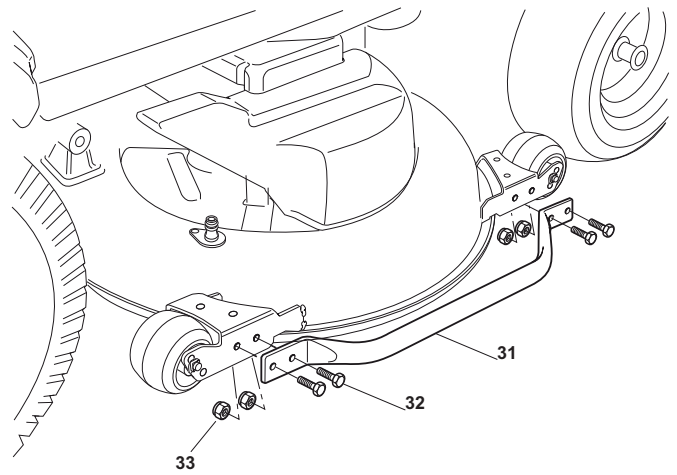

Optionals On Request							
POS	CODE	Q.TY	DESCRIZIONE	DESCRIPTION	DESCRIPTION	BESCHREIBUNG	NOTES
2	82400003/1	1	Protezione Uscita	Ejection Guard	Protection Sortie	Auswurfschutz	
3	25869043/0	1	Tube Di Aggancio	Support	Sopport	Halter	
4	18566112/0	2	Puntale	Cap	Embout	Druckstück	
5	12689515/0	2	Vite	Screw	Vis	Schraube	
6	12154510/0	2	Dado	Nut	Ecrou	Mutter	
7	25510022/0	2	Perno	Pin	Pivot	Bolzen	
8	24487998/0	2	Coppiglia	Cotter Pin	Goupille	Splint	
9	24487999/0	1	Coppiglia	Cotter Pin	Goupille	Split	
31	325869079/0	2	Protezione	Guard	Protection	Schutze	
32	12793102/0	8	Vite	Screw	Vis	Schraube	
33	12155000/0	8	Dado	Nut	Ecrou	Mutter	
41	382033113/0	1	Barra	Rod	Barre	Stange	
42	382774265/0	1	Staffa Supporto Traino Dx	Bracket Right Hitch Support	Etrier Support Trainage Droite	Buegel Halter Für Rechten Zug	
43	382774267/0	1	Staffa Supporto Traino Sx	Bracket Left Hitch Support	Etrier Support Trainage Gauche	Buegelhalter Für Linken Zug	
44	112521395/0	2	Vite	Screw	Vis	Schraube	
45	12620305/0	2	Spina	Pin	Goupille	Stift	
46	125510118/0	2	Perno	Pin	Pivot	Bolzen	
47	24487997/0	2	Coppiglia	Cotter Pin	Goupille	Splint	
48	25510021/1	1	Perno	Pin	Pivot	Bolzen	
49	24487999/0	1	Coppiglia	Cotter Pin	Goupille	Split	
72	25140092/0	1	Deflettore	Deflector	Deflecteur	Abweiser	
73	325394019/0	1	Manico	Handle	Guidon	Stiel	
74	25510077/0	1	Perno	Pin	Pivot	Bolzen	
75	25430245/0	1	Molla	Spring	Ressort	Feder	
76	12735405/0	1	Vite	Screw	Vis	Schraube	
77	25280000/1	1	Impugnatura	Handgrip	Branche	Griff	
78	25840011/1	1	Tirante In Gomma	Elastic Tie-Rod	Tirant Elastique	Elastische Zugstäbe	
79	25253004/0	2	Gancio	Hook	Crochet	Haken