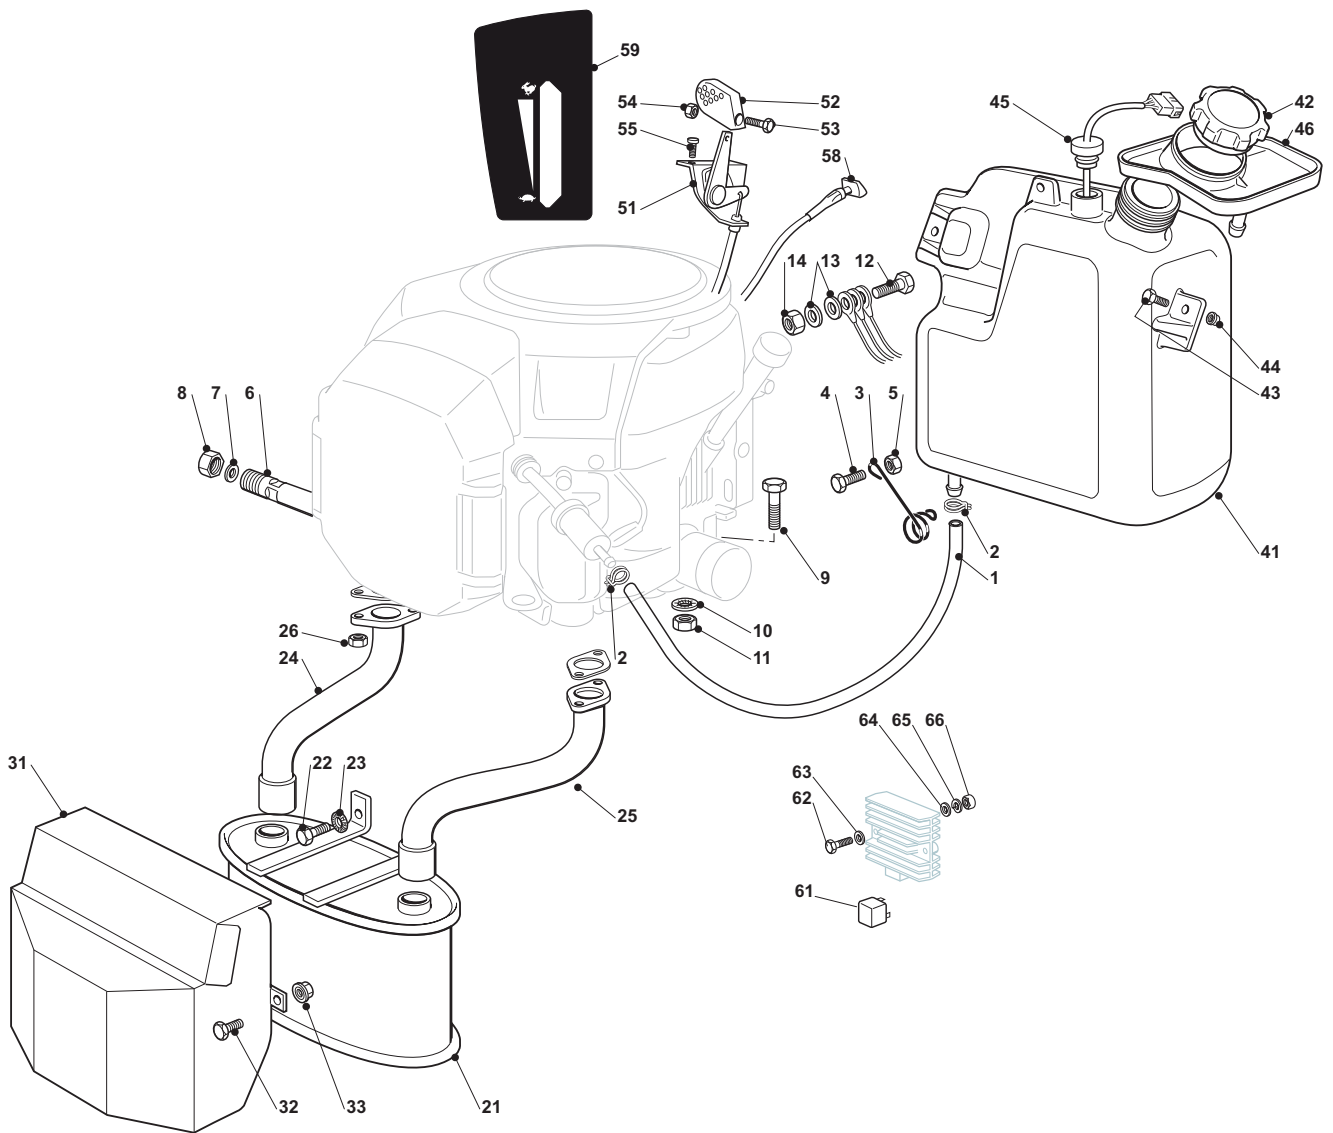

Engine - Honda GXV 660							
POS	CODE	Q.TY	DESCRIZIONE	DESCRIPTION	DESCRIPTION	BESCHREIBUNG	NOTES
1	25869057/0	1	Tubo Collegamento (1000 Mm)	Connecting Tube (1000 Mm)	Tube De Connexion (1000 Mm)	Verbindungsrohr (1000 Mm)	
2	18375051/1	2	Fascetta	Fair Led	Fixation De Cable	Kabelbefestigung	
3	25430239/1	1	Molla	Spring	Ressort	Feder	
4	12790781/0	1	Vite	Screw	Vis	Schraube	
5	12292102/0	1	Dado	Nut	Ecrou	Mutter	
6	25598050/0	1	Prolunga Scarico Olio	Oil Discharge Extension	Extension Dech. Huile	Öl Abfluss	
7	18737849/0	1	Tappo Per Prolunga	Oil Cap	Bouchon Huile	Ölverschluss	
8	18401001/1	1	Guarnizione	Oil Seal	Garniture	Dichtung	
9	25510028/1	4	Vite	Screw	Vis	Schraube	
10	12540260/0	1	Rondella	Washer	Rondelle	Scheibe	
11	12154210/0	4	Dado	Nut	Ecrou	Mutter	
12	12691200/0	1	Vite	Screw	Vis	Schraube	
13	12523060/0	2	Rondella	Washer	Rondelle	Scheibe	
14	12293200/0	1	Dado	Nut	Ecrou	Mutter	
21	182750009/0	1	Silenziatore	Muffler	Silenceux	Auspuff	
22	12793301/0	2	Vite	Screw	Vis	Schraube	
23	12540260/0	2	Rondella	Washer	Rondelle	Scheibe	
24	118738234/0	1	Tubo Scarico Dx	Exhaust Right Tube	Tube Droit Pour Echapp.	Rechtes Verbindungsrohr	
25	118738235/0	1	Tubo Scarico Sx	Exhaust Left Tube	Tube Gauche Pour Echapp.	Linkes Verbindungsrohr	
26	12293201/0	4	Dado	Nut	Ecrou	Mutter	
31	382598043/1	1	Protezione	Guard	Protection	Schutze	
32	12791011/0	2	Vite	Screw	Vis	Schraube	
33	12292102/0	2	Dado	Nut	Ecrou	Mutter	
41	325735125/2	1	Serbatoio	Tank	Reservoir	Tank	
42	325795003/0	1	Tappo Serbatoio	Cap	Bouchon	Tankverschluss	
43	12788910/0	2	Vite	Screw	Vis	Schraube	
44	12500092/0	2	Rivetto	Rivet	Rivet	Niet	
45	125290002/0	1	Indicatore Livello	Fuel Level Indicator	Indicateur Niveau	Kraftstoffmesser	
46	325600086/0	1	Protezione Benzina	Guard	Protection	Schutz	
51	182000220/0	1	Acceleratore	Accelerator	Accelérateur	Gas Zug	
52	325592000/0	1	Manopolina	Handle	Poigne	Griff	
53	12726388/0	1	Vite	Screw	Vis	Schraube	
54	12290800/0	1	Dado	Nut	Ecrou	Mutter	
55	125943012/0	2	Vite	Screw	Vis	Schraube	
58	125090007/0	1	Comando Starter	Choke Control	Commande Starter	Starter Betaetigung	
59	14360716/0	1	Etichetta	Label	Etiquette	Klebzettel	
61	33567000/0	1	Rele'	Relay	Relais	Relais	
62	12791500/0	2	Vite	Screw	Vis	Schraube	
63	12521330/0	2	Rosetta	Washer	Rondelle	Scheibe	
64	12521330/0	2	Rosetta	Washer	Rondelle	Scheibe	
65	12582100/0	2	Grower	Grower	Bouchon Huile	Ölverschluss	
66	12292100/0	2	Dado	Nut	Ecrou	Mutter