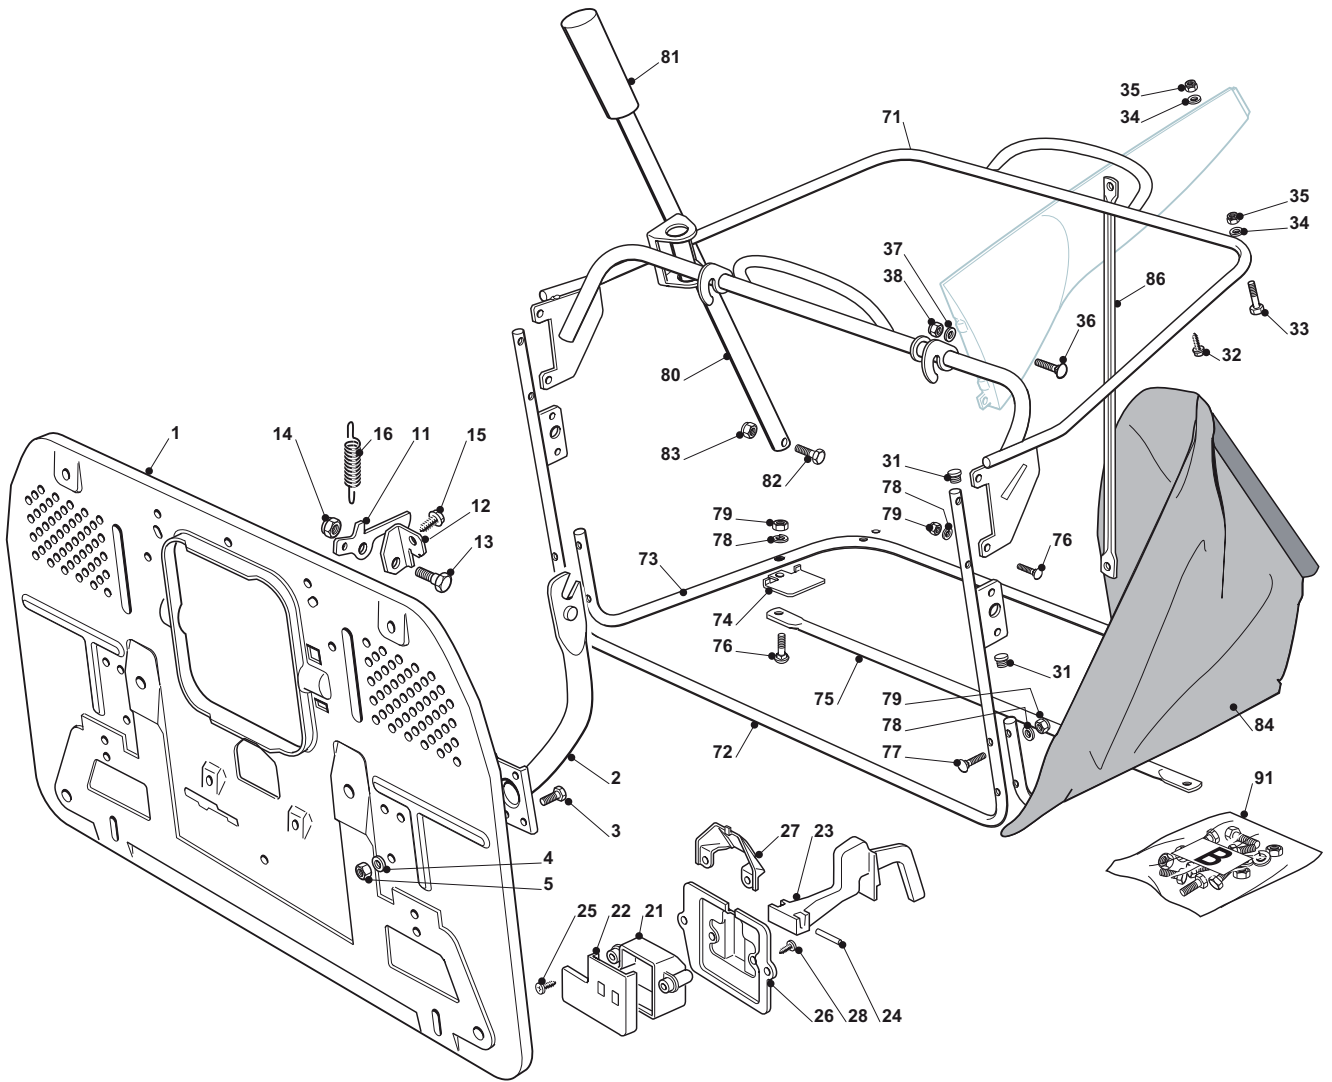

Grasscatcher

for model with manuel grasscatcher lifting

POS	CODE	Q.TY	DESCRIZIONE	DESCRIPTION	DESCRIPTION	BESCHREIBUNG	NOTES
1	382547051/0	1	Piastra	Plate	Plaque	Platte	
2	82774225/1	2	Supporto	Support	Support	Halter	
3	12793102/0	6	Vite	Screw	Vis	Schraube	
4	12523060/0	6	Rondella	Washer	Rondelle	Scheibe	
5	12293201/0	6	Dado	Nut	Ecrou	Mutter	
11	325774417/0	1	Staffa	Clamp	Etrier	Bride	
12	325755031/1	1	Squadretta	Bracket	Equerre-Support	Winkel	
13	125510080/1	1	Perno	Pin	Pivot	Bolzen	
14	12292102/0	1	Dado	Nut	Ecrou	Mutter	
15	12735122/0	1	Vite	Screw	Vis	Schraube	
16	27430579/0	1	Molla	Spring	Ressort	Feder	
21	25600041/0	1	Protezione Micro	Micro Protection	Protection Micro	Schutz	
22	25600042/0	1	Coperchio Protezione	Protection Cover	Couvercle Protection	Schutzdeckel	
23	25318124/0	1	Leva	Lever	Levier	Hebel	
24	12400030/0	1	Perno	Pin	Pivot	Bolzen	
25	12728510/0	1	Vite	Screw	Vis	Schraube	
26	25785272/0	1	Protezione Micro	Micro Protection	Protection Micro	Schutz	
27	25600048/0	1	Chiusura Deflettore	Deflector Cover	Couvercle Deflecteur	Abweiserdeckel	
28	12728450/0	2	Vite	Screw	Vis	Schraube	
31	18566110/0	4	Puntale	Cap	Bouchon	Pfropfen	
32	12735410/0	4	Vite	Screw	Vis	Schraube	
33	12689500/0	2	Vite	Screw	Vis	Schraube	
34	12521330/0	4	Rosetta	Washer	Rondelle	Scheibe	
35	12154510/0	4	Dado	Nut	Ecrou	Mutter	
36	12815220/0	2	Vite	Screw	Vis	Schraube	
37	12521330/0	2	Rosetta	Washer	Rondelle	Scheibe	
38	12154510/0	2	Dado	Nut	Ecrou	Mutter	
71	382800123/1	1	Telaio Superiore	Upper Frame	Chassis Superieur	Obererrahmen	
72	382800089/1	1	Telaio Bocca Sacco	Front Frame	Chassis Avant	Vorderrahmen	
73	325800031/0	1	Telaio Inferiore	Lower Frame	Chassis Inferieur	Unterrahmen	
74	25547131/0	1	Piastrina	Plate	Plaque	Platte	
75	382650039/0	1	Rinforzo Inferiore	Lower Stiffening	Renforcement Super.	Obere Verstaerkung	
76	12815220/0	6	Vite	Screw	Vis	Schraube	
77	12815245/0	4	Vite	Screw	Vis	Schraube	
78	12521330/0	10	Rosetta	Washer	Rondelle	Scheibe	
79	12154510/0	10	Dado	Nut	Ecrou	Mutter	
80	25869029/1	1	Tubo	Rod	Tige	Stange	
81	25394508/0	1	Manopola	Handle	Poingee	Griff	
82	12674550/0	1	Vite	Screw	Vis	Schraube	
83	12154510/0	1	Dado	Nut	Ecrou	Mutter	
84	182105945/0	1	Sacco	Grasscatcher	Sac	Sack	
86	325650159/0	1	Rinforzo Posteriore	Rear Stiffening	Renforcement Arriere	Zurück Verstaerkung	
91	382180116/0	1	Dotazione Viteria	Screws Outfit	Ensemble Des Vis	Schraubenausrüstung