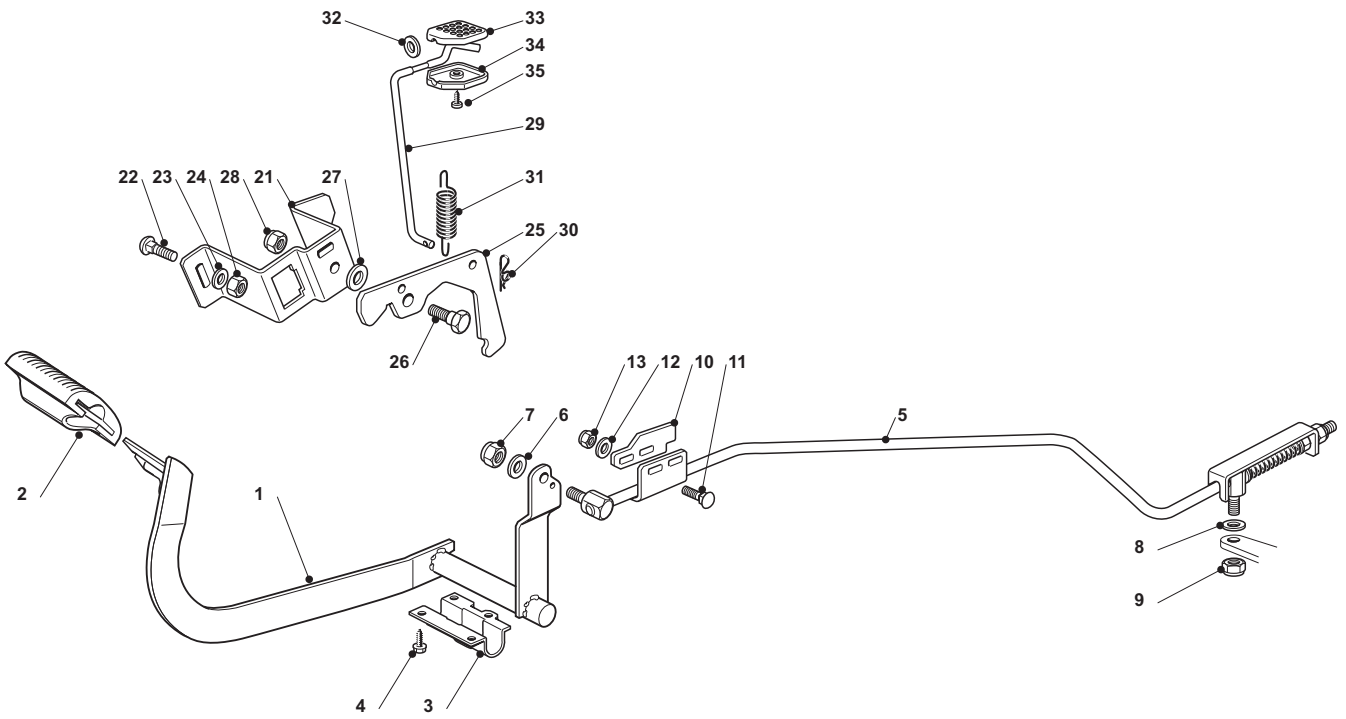

Brake Controls							
POS	CODE	Q.TY	DESCRIZIONE	DESCRIPTION	DESCRIPTION	BESCHREIBUNG	NOTES
1	382500041/0	1	Pedale	Pedal	Pedal	Pedal	
2	25110267/0	1	Coprstaffa	Clamp Cover	Couvre Etrier	Bridedeckel	
3	325547081/2	1	Piastrina	Plate	Plaque	Platte	
4	12731601/0	4	Vite	Screw	Vis	Schraube	
5	382000554/2	1	Asta	Rod	Tige	Stange	
6	12521350/0	1	Rondella	Washer	Rondelle	Scheibe	
7	12155000/0	1	Dado	Nut	Ecrou	Mutter	
8	12521350/0	1	Rondella	Washer	Rondelle	Scheibe	
9	12155000/0	1	Dado	Nut	Ecrou	Mutter	
10	325547281/1	1	Piastrina	Plate	Plaque	Platte	
11	12815210/0	2	Vite	Screw	Vis	Schraube	
12	12523040/0	2	Rosetta	Washer	Rondelle	Scheibe	
13	12154510/0	2	Dado	Nut	Ecrou	Mutter	
21	325785143/1	1	Supporto	Support	Support	Halter	
22	12815210/0	2	Vite	Screw	Vis	Schraube	
23	12523040/0	1	Rosetta	Washer	Rondelle	Scheibe	
24	12154510/0	2	Dado	Nut	Ecrou	Mutter	
25	325253009/0	1	Gancio	Hook	Crochet	Haken	
26	22524970/2	1	Perno	Pin	Pivot	Bolzen	
27	25670011/0	1	Rondella	Washer	Rondelle	Scheibe	
28	12155000/0	1	Dado	Nut	Ecrou	Mutter	
29	125033097/0	1	Asta	Rod	Barre	Stange	
30	24487997/0	1	Coppiglia	Cotter Pin	Goupille	Splint	
31	25430213/0	1	Molla	Spring	Ressort	Feder	
32	12523040/0	1	Rosetta	Washer	Rondelle	Scheibe	
33	325592001/0	1	Pomello	Knob	Poignee	Griff	
34	325592002/0	1	Pomello	Knob	Poignee	Griff	
35	12727815/0	1	Vite	Screw	Vis	Schraube