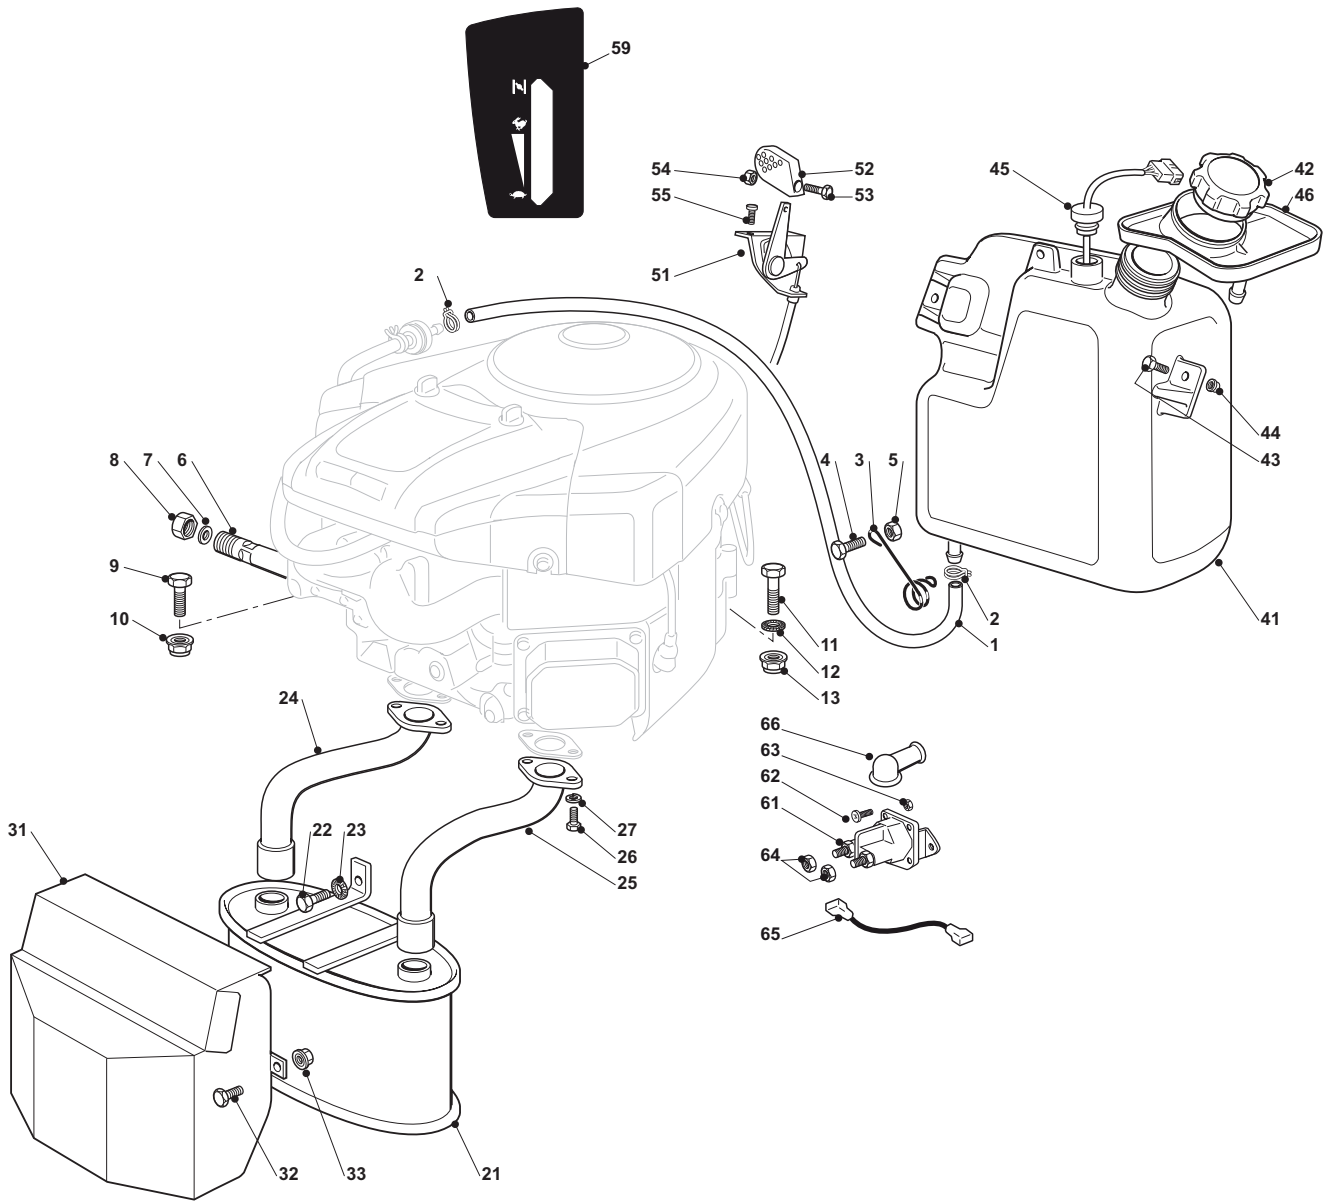

Engine - B&S 20 - 22 - 24 HP

POS	CODE	Q.TY	DESCRIZIONE	DESCRIPTION	DESCRIPTION	BESCHREIBUNG	NOTES
1	25869016/1	1	Tubo Collegamento	Connecting Tube	Tube De Connexion	Verbindungsrohr	
2	18375051/1	2	Fascetta	Fair Led	Fixation De Cable	Kabelbefestigung	
3	25430239/1	1	Molla	Spring	Ressort	Feder	
4	12790781/0	1	Vite	Screw	Vis	Schraube	
5	12292102/0	1	Dado	Nut	Ecrou	Mutter	
6	25598050/0	1	Prolunga Scarico Olio	Oil Discharge Extension	Extension Dech. Huile	Öl Abfluss	
7	18737849/0	1	Tappo Per Prolunga	Oil Cap	Bouchon Huile	Ölverschluss	
8	18401001/1	1	Guarnizione	Oil Seal	Garniture	Dichtung	
9	12691100/0	3	Vite	Screw	Vis	Schraube	
10	12154210/0	3	Dado	Nut	Ecrou	Mutter	
11	12691115/0	1	Vite	Screw	Vis	Schraube	
12	12540260/0	1	Rondella	Washer	Rondelle	Scheibe	
13	12154210/0	1	Dado	Nut	Ecrou	Mutter	
21	182750009/0	1	Silenziatore	Muffler	Silenceux	Auspuff	
22	12793301/0	2	Vite	Screw	Vis	Schraube	
23	12540260/0	2	Rondella	Washer	Rondelle	Scheibe	
24	118738236/0	1	Tubo Scarico Dx	Exhaust Right Tube	Tube Droit Pour Echapp.	Rechtes Verbindungsrohr	
25	118738237/0	1	Tubo Scarico Sx	Exhaust Left Tube	Tube Gauche Pour Echapp.	Linkes Verbindungsrohr	
26	12735530/0	4	Vite	Screw	Vis	Schraube	
27	12583500/0	4	Grower	Grower	Grower	Grower	
31	382598043/1	1	Protezione	Guard	Protection	Schutze	
32	12791011/0	2	Vite	Screw	Vis	Schraube	
33	12292102/0	2	Dado	Nut	Ecrou	Mutter	
41	325735125/2	1	Serbatoio	Tank	Reservoir	Tank	
42	325795003/0	1	Tappo Serbatoio	Cap	Bouchon	Tankverschluss	
43	12788910/0	2	Vite	Screw	Vis	Schraube	
44	12500092/0	2	Rivetto	Rivet	Rivet	Niet	
45	125290002/0	1	Indicatore Livello	Fuel Level Indicator	Indicateur Niveau	Kraftstoffmesser	
46	325600086/0	1	Protezione Benzina	Guard	Protection	Schutz	
51	182000218/0	1	Acceleratore	Accelerator	Accelérateur	Gas Zug	
52	325592000/0	1	Manopolina	Handle	Poigne	Griff	
53	125943012/0	1	Vite	Screw	Vis	Schraube	
54	12290800/0	1	Dado	Nut	Ecrou	Mutter	
55	12788512/0	2	Vite	Screw	Vis	Schraube	
59	14360717/0	1	Etichetta	Label	Étiquette	Klebzettel	
61	18736111/0	1	Relè Avviamento	Starter Relay	Relais D'Allumage	Anlassrelais	
62	12791011/0	2	Vite	Screw	Vis	Schraube	
63	12292102/0	2	Dado	Nut	Ecrou	Mutter	
64	12360352/0	2	Dado	Nut	Ecrou	Mutter	
65	25065002/0	1	Cavo Relé Avv.	Cable	Cable	Kabel	
66	18564861/1	1	Cappuccio	Protection	Capuchon	Stecker