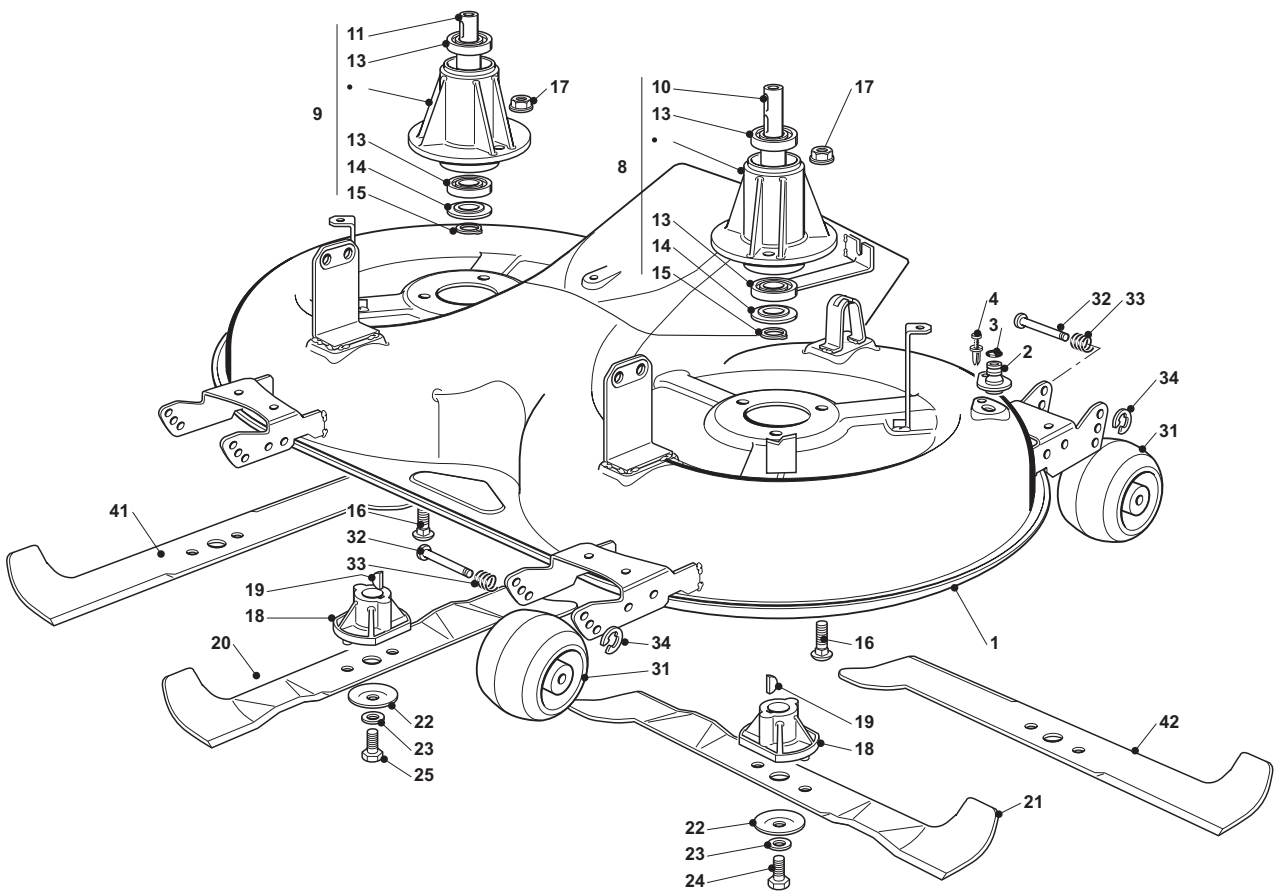

Cutting Plate							
POS	CODE	Q.TY	DESCRIZIONE	DESCRIPTION	DESCRIPTION	BESCHREIBUNG	NOTES
1	382564213/0	1	Piatto Di Taglio Nero	Cutting Plate Black	Plateau De Coupe Noire	Schneidwerkzeug Schwarz	*
1	382564214/0	1	Piatto Di Taglio Rosso	Cutting Plate Red	Plateau De Coupe Rouge	Schneidwerkzeug Rot	*
1	382564215/0	1	Piatto Di Taglio Giallo	Cutting Plate Yellow	Plateau De Coupe Jaune	Schneidwerkzeug Gelb	*
2	25033060/0	2	Attacco Tubo Acqua	Water Hose Connection	Raccord Tuyau D'Eau	Wasseranschluss	
3	19035000/0	2	Anello Or	O Ring	O Ring	O Ring	
4	12500030/0	2	Rivetto	Rivet	Rivet	Niet	
8	82207200/1	1	Ass. Flangia Principale	Main Shaft Support	Support Arbre Principal	Masserwellehauptsatz	
9	82207201/2	1	Ass. Flangia Secondaria	Secondary Shaft Support	Support Arbre Secondaire	Masserwelle Zweiteinsatz	
10	25020800/1	1	Albero Lama Principale	Main Blade Shaft	Arbre Lame Principal	Haupt Messerwelle	
11	25020801/2	1	Albero Lama Secondario	Secondary Blade Shaft	Arbre Lame Secondaire	Zweite Messerwelle	
13	19216032/0	4	Cuscinetto	Bearing	Roulement	Kugellager	
14	25160501/0	2	Disco Parapolvere	Dust Cover	Protege-Poussiere	Staubschuttscheibe	
15	12609260/0	2	Seeger	Seeger	Seeger	Seeger	
16	12818700/0	6	Vite	Screw	Vis	Schraube	
17	12154210/0	6	Dado	Nut	Ecrou	Mutter	
18	25463200/0	2	Mozzo Coltello	Blade Hub	Moyeu Lame	Messerhalter	
19	12139100/0	2	Linguetta	Feather	Clavette	Keil	
20	82004350/0	1	Coltello Destro Mulching, Alettato (Mod. 122)	Right Blade Mulching, Winged (Mod. 122)	Lame Droite Mulching, Aillettee (Mod. 122)	Rechter Messer Mulching, Flügel (Mod. 122)	*
21	82004349/0	1	Coltello Sinistro Mulching, Alettato (Mod. 122)	Left Blade Mulching, Winged (Mod. 122)	Lame Gauche Mulching, Aillettee (Mod. 122)	Linker Messer Mulching, Flügel (Mod. 122)	*
22	22160400/0	2	Disco Elastico	Elastic Washer	Rondelle Elastique	Federscheibe	
23	12523080/0	2	Rosetta	Washer	Rondelle	Scheibe	
24	12735694/0	1	Vite	Screw	Vis	Schraube	
25	12735695/1	1	Vite	Screw	Vis	Schraube	
31	182700004/0	4	Ruotino Antiscalpo Ø 100	Anti Scalp Wheel Ø 100	Roulettes Antiscalp Ø 100	Skalpierschutzrädchen Ø 100	
32	125510121/0	4	Perno	Pin	Pivot	Bolzen	
33	22450115/0	4	Molla	Spring	Ressort	Feder	
34	12000930/0	4	Fissatore A Corona	Crown Fastener	Fixateur A Couronne	Kronescheibe	
41	82004343/0	1	Coltello Destro, Alettato (Mod. 122)	Right Blade, Winged (Mod. 122)	Lame Droite, Aillettee (Mod. 122)	Rechter Messer, Flügel (Mod. 122)	*
42	82004342/0	1	Coltello Sinistro, Alettato (Mod. 122)	Left Blade, Winged (Mod. 122)	Lame Gauche, Aillettee (Mod. 122)	Linker Messer, Flügel (Mod. 122)	*