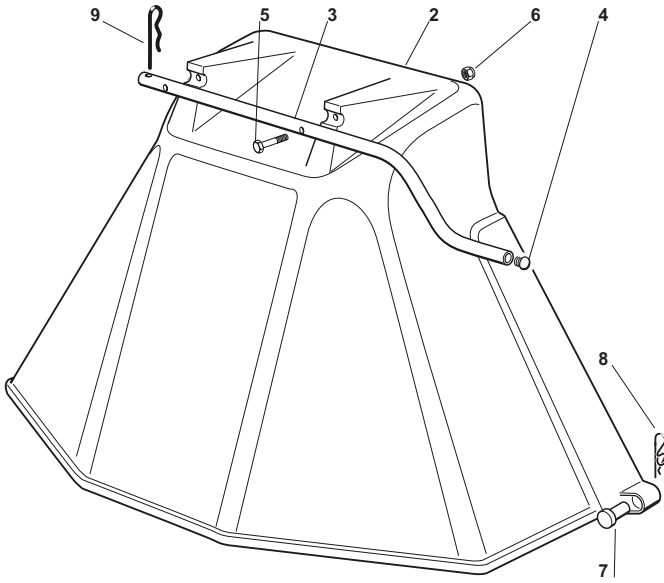

Optionals On Request							
POS	CODE	Q.TY	DESCRIZIONE	DESCRIPTION	DESCRIPTION	BESCHREIBUNG	NOTES
2	82400003/1	1	Protezione Uscita	Ejection Guard	Protection Sortie	Auswurfschutz	
3	25869043/0	1	Tube Di Aggancio	Support	Sopport	Halter	
4	18566112/0	2	Puntale	Cap	Embout	Druckstück	
5	12689515/0	2	Vite	Screw	Vis	Schraube	
6	12154510/0	2	Dado	Nut	Ecrou	Mutter	
7	25510022/0	2	Perno	Pin	Pivot	Bolzen	
8	24487998/0	2	Coppiglia	Cotter Pin	Goupille	Splint	
9	24487999/0	1	Coppiglia	Cotter Pin	Goupille	Split	
31	325869079/0	2	Protezione	Guard	Protection	Schutze	
32	12793102/0	8	Vite	Screw	Vis	Schraube	
33	12155000/0	8	Dado	Nut	Ecrou	Mutter	
41	382033113/0	1	Barra	Rod	Barre	Stange	
42	382774265/0	1	Staffa Supporto Traino Dx	Bracket Right Hitch Support	Etrier Support Trainage Droite	Buegel Halter Für Rechten Zug	
43	382774267/0	1	Staffa Supporto Traino Sx	Bracket Left Hitch Support	Etrier Support Trainage Gauche	Buegelhalter Für Linken Zug	
44	112521395/0	2	Vite	Screw	Vis	Schraube	
45	12620305/0	2	Spina	Pin	Goupille	Stift	
46	125510118/0	2	Perno	Pin	Pivot	Bolzen	
47	24487997/0	2	Coppiglia	Cotter Pin	Goupille	Splint	
48	25510021/1	1	Perno	Pin	Pivot	Bolzen	
49	24487999/0	1	Coppiglia	Cotter Pin	Goupille	Split	
72	25140092/0	1	Deflettore	Deflector	Deflecteur	Abweiser	
73	325394019/0	1	Manico	Handle	Guidon	Stiel	
74	25510077/0	1	Perno	Pin	Pivot	Bolzen	
75	25430245/0	1	Molla	Spring	Ressort	Feder	
76	12735405/0	1	Vite	Screw	Vis	Schraube	
77	25280000/1	1	Impugnatura	Handgrip	Branche	Griff	
78	25840011/1	1	Tirante In Gomma	Elastic Tie-Rod	Tirant Elastique	Elastische Zugstäbe	
79	25253004/0	2	Gancio	Hook	Crochet	Haken