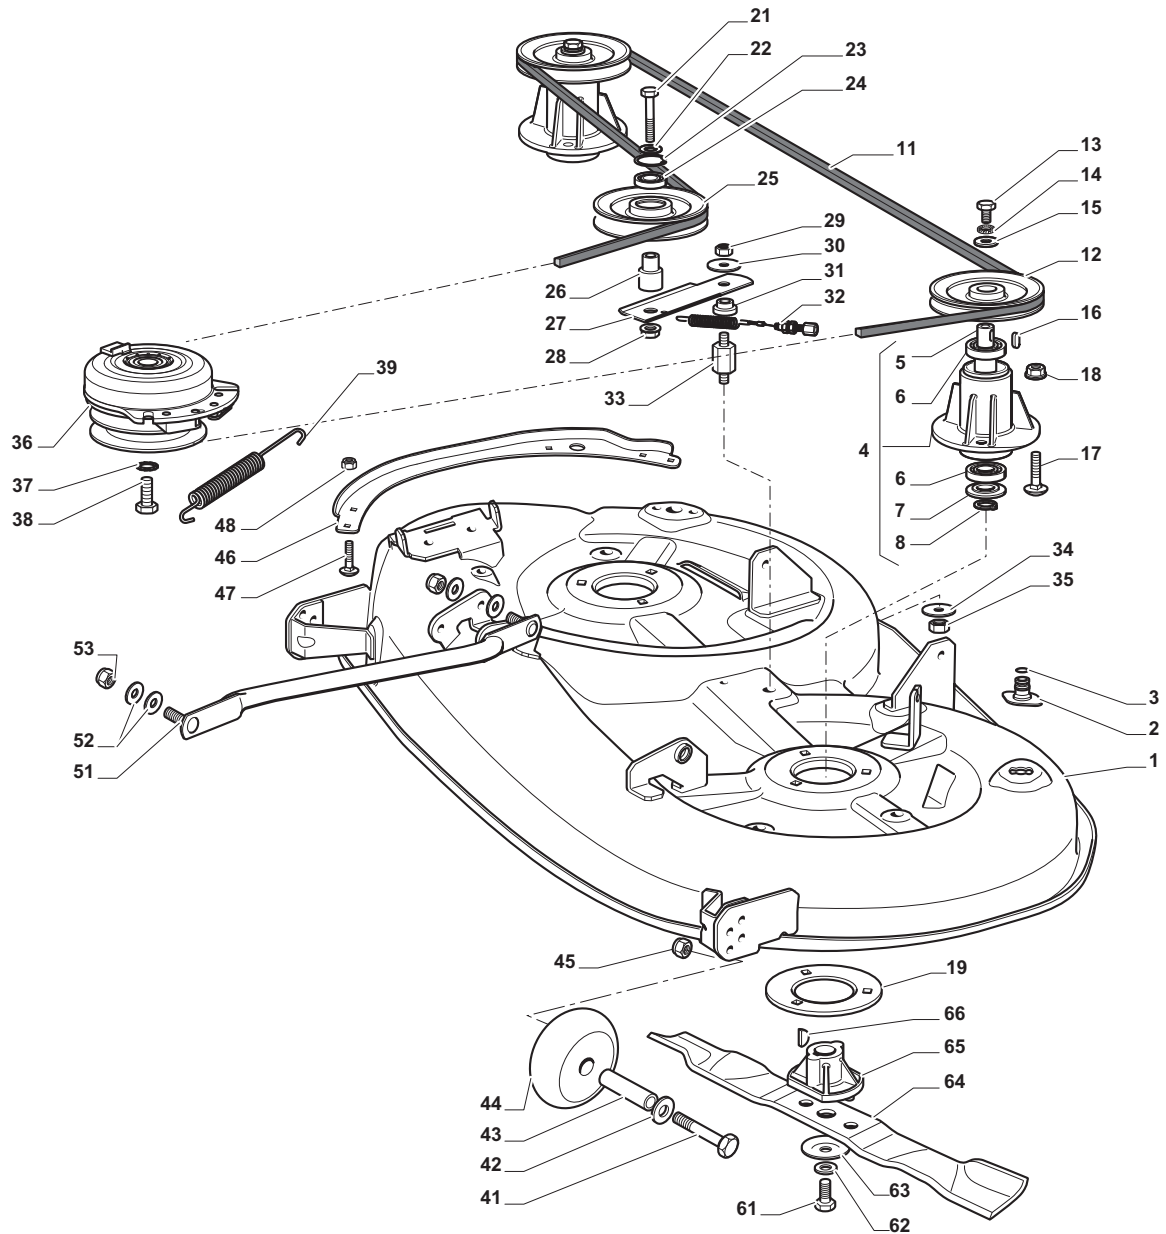

Cutting Plate

POS	CODE	Q.TY	DESCRIZIONE	DESCRIPTION	DESCRIPTION	BESCHREIBUNG	NOTES
1	382565069/0	1	Piatto, Nero	Plate	Plateau	Schneid	
2	325033086/0	2	Attacco Tubo Acqua	Water Hose Connection	Raccord Tuyau D'Eau	Wasseranschluss	
3	19035000/0	2	Anello Or	O Ring	O Ring	O Ring	
4	382207204/0	2	Ass. Flangia	Flange Ass.Y	Ensamble Bride	Nabe, Komplet	
5	125020804/0	2	Albero	Shaft	Arbre	Welle	
6	119216047/0	4	Cuscinetto	Bearing	Roulement	Kuegellager	
7	25160501/0	2	Disco Parapolvere	Dust Cover	Protege-Poussiere	Staubschuttscheibe	
8	12609260/0	2	Seeger	Seeger	Seeger	Seeger	
11	135061506/0	1	Cinghia	Belt	Courroie	Riemen	
12	25601571/0	2	Puleggia	Pulley	Poulie	Riemenscheibe	
13	12793102/0	2	Vite	Screw	Vis	Schraube	
14	12540260/0	2	Rondella	Washer	Rondelle	Scheibe	
15	25670007/0	2	Rosetta	Washer	Rondelle	Scheibe	
16	12139480/0	2	Chiavetta	Key	Clavette	Keil	
17	12818700/0	6	Vite	Screw	Vis	Schraube	
18	12154210/0	6	Dado	Nut	Ecrou	Mutter	
19	325160505/0	2	Disco	Plate	Disque	Scheibe	
21	12691800/0	1	Vite	Screw	Vis	Schraube	
22	12524010/0	1	Rosetta	Washer	Rondelle	Scheibe	
23	12610800/0	1	Anello Elastico	Snap Ring	Anneau Ressort	Sprengring	
24	119216048/0	1	Cuscinetto	Bearing	Roulement	Kuegellager	
25	125601586/0	1	Puleggia	Pulley	Poulie	Riemenscheibe	
26	125160056/0	1	Distanziale	Spacer	Entretoise	Entfernungsstück	
27	325318255/0	1	Leva	Lever	Levier	Hebel	
28	12293201/0	1	Dado	Nut	Ecrou	Mutter	
29	12155020/0	1	Dado	Nut	Ecrou	Mutter	
30	125670022/0	1	Rondella	Washer	Rondelle	Scheibe	
31	125040635/0	1	Bussola	Bush	Douille	Büchse	
32	382004619/0	1	Filo	Wire	Fil	Kabel	
33	125160057/0	1	Distanziale	Spacer	Entretoise	Entfernungsstück	
34	12523080/0	1	Rosetta	Washer	Rondelle	Scheibe	
35	12156602/0	1	Dado	Nut	Ecrou	Mutter	
36	118399062/0	1	Frizione	Clutc	Embrajage	Kupplung	
37	12543000/0	1	Rosetta	Washer	Rondelle	Scheibe	
38	12737320/0	1	Vite	Screw	Vis	Schraube	
39	125430277/0	1	Molla	Spring	Ressort	Feder	
41	12692050/0	2	Vite	Screw	Vis	Schraube	
42	12523060/0	2	Rondella	Washer	Rondelle	Scheibe	
43	25510072/0	2	Distanziale	Spacer	Entretoise	Entfernungsstück	
44	82700001/0	2	Ruotino Antiscalpo Ø 100	Anti Scalp Wheel Ø 100	Roulettes Antiscalp Ø 100	Skalpierschutzrädchen Ø 100	
45	12293201/0	2	Dado	Nut	Ecrou	Mutter	
46	325547259/0	1	Rinforzo	Stiffening	Renforcement	Verstaerkung	
47	12815200/0	5	Vite	Screw	Vis	Schraube	
48	12154510/0	5	Dado	Nut	Ecrou	Mutter	
51	382000565/0	2	Asta Bilanciere	Equalizer Rod	Tige Balancier	Kipphebel	
52	25670008/1	8	Rondella	Washer	Rondelle	Scheibe	
53	12156602/0	4	Dado	Nut	Ecrou	Mutter	
61	12735694/0	2	Vite	Screw	Vis	Schraube	
62	12523080/0	2	Rosetta	Washer	Rondelle	Scheibe	
63	22160400/0	2	Disco Elastico	Elastic Washer	Rondelle Elastique	Federscheibe	
64	182004357/0	2	Coltello Mulching	Right Blade Mulching	Lame Droite Mulching	Rechter Messer Mulching	
65	25463200/0	2	Mozzo Coltello	Blade Hub	Moyeu Lame	Messerhalter	
66	12139100/0	2	Linguetta	Feather	Clavette	Keil