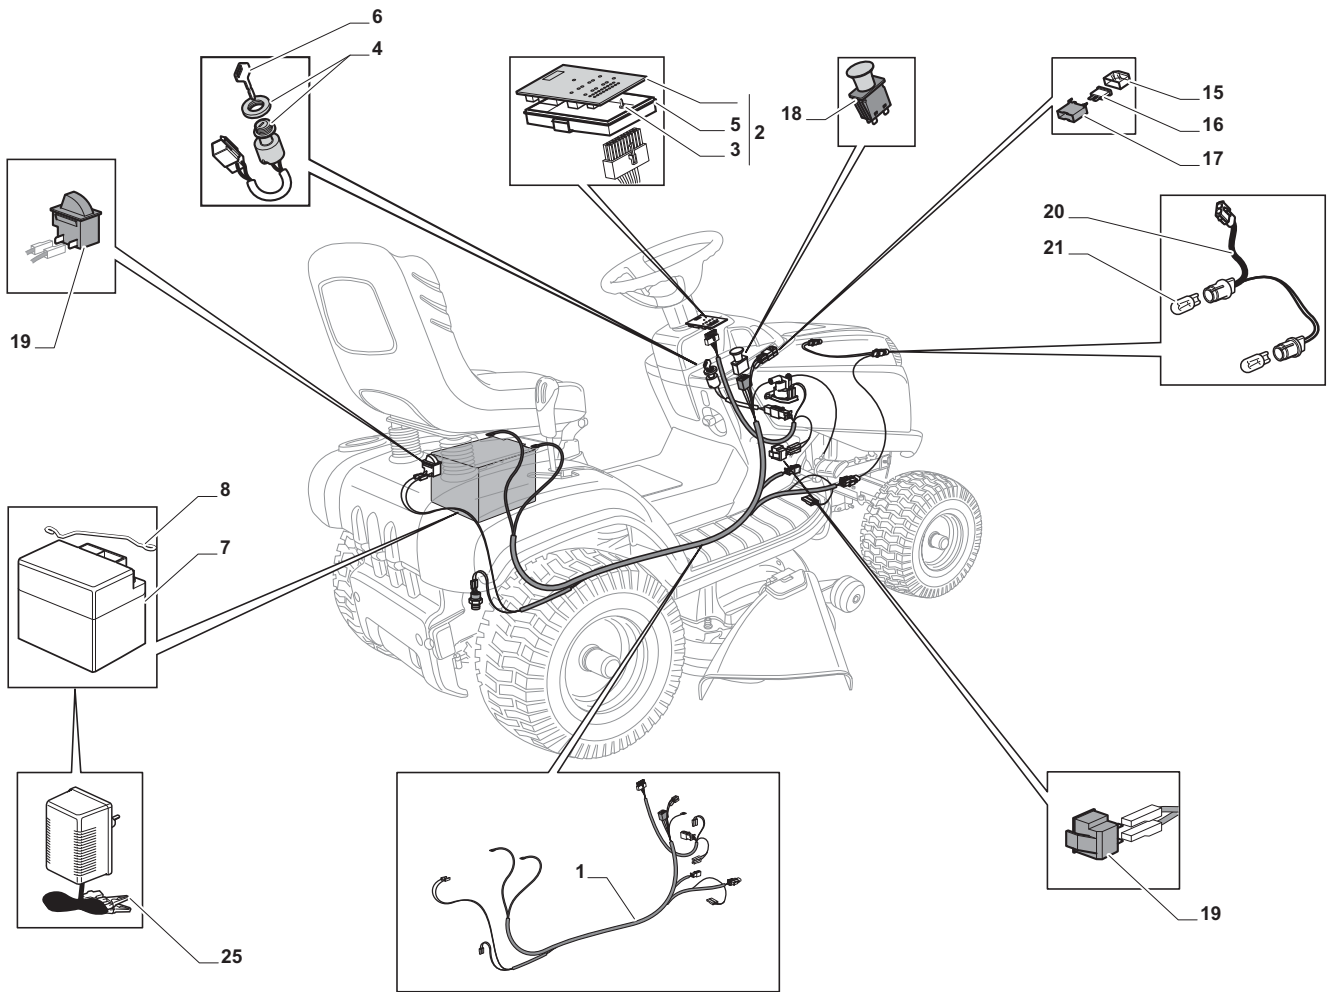

Electrical Parts							
POS	CODE	Q.TY	DESCRIZIONE	DESCRIPTION	DESCRIPTION	BESCHREIBUNG	NOTES
1	182040158/0	1	Cablaggio	Cables Ass.Y	Ens. Cablages	Kabelsatz	
1	182040157/0	1	Cablaggio (Honda)	Cables Ass.Y (Honda)	Ens. Cablages (Honda)	Kabelsatz (Honda)	for models with Honda engine
2	125722433/0	1	Scheda Elettronica (GGP)	Electronic Card (GGP)	Carte Electronique (GGP)	Elektronische Karte (GGP)	for models with GGP engine
2	382722429/0	1	Scheda Elettronica (B&S - Honda)	Electronic Card (B&S - Honda)	Carte Electronique (B&S - Honda)	Elektronische Karte (B&S - Honda)	for models with B&S engine
3	12735101/0	1	Vite	Screw	Vis	Schraube	
4	118450075/0	1	Interruttore Avviam.	Starting Switch	Interrupteur Demarr.	Schalter	
5	325600080/0	1	Protezione Scheda	Card Protection	Protection De Carte	Kartenschutz	
6	118210023/0	1	Chiave Avviamento	Starting Key	Clef A Demarrage	Schlüssel Für Start	
7	18120002/1	1	Batteria	Battery	Batterie	Batterie	
8	125430265/0	1	Molla	Spring	Ressort	Feder	
15	33215000/0	2	Coperchio	Cover	Couvercle	Deckel	
16	33340040/0	1	Fusibile 10A	Fuse 10A	Fusible 10A	Sicherung 10A	
16	33340036/0	1	Fusibile 25 A	Fuse 25 A	Fusible 25 A	Sicherung 25 A	
17	33500007/0	2	Portafusibile	Fuse Carrier	Tableau De Fusible	Sicherunghalter	
18	118450074/0	1	Interruttore Frizione	Clutch Switch	Interrupteur Embrajage	Kupplung Schalter	
19	119410613/0	2	Micro Interruttore	Micro	Micro	Mikro	
20	82040073/0	1	Cavo Fari	Cable	Cables	Kabel	
21	18459100/0	2	Lampada	Farilamp For Lights	Lampe Pour Phares	Lampenfassun	
25	182180090/0	1	Carica Batterie	Battery Charger	Chargeur De Batteries	Batterieladegerät	CE plug
25	182180091/0	1	Carica Batterie (U.K.)	Battery Charger (U.K.)	Chargeur De Batteries (U.K.)	Batterieladegerät (U.K.)	UK plug