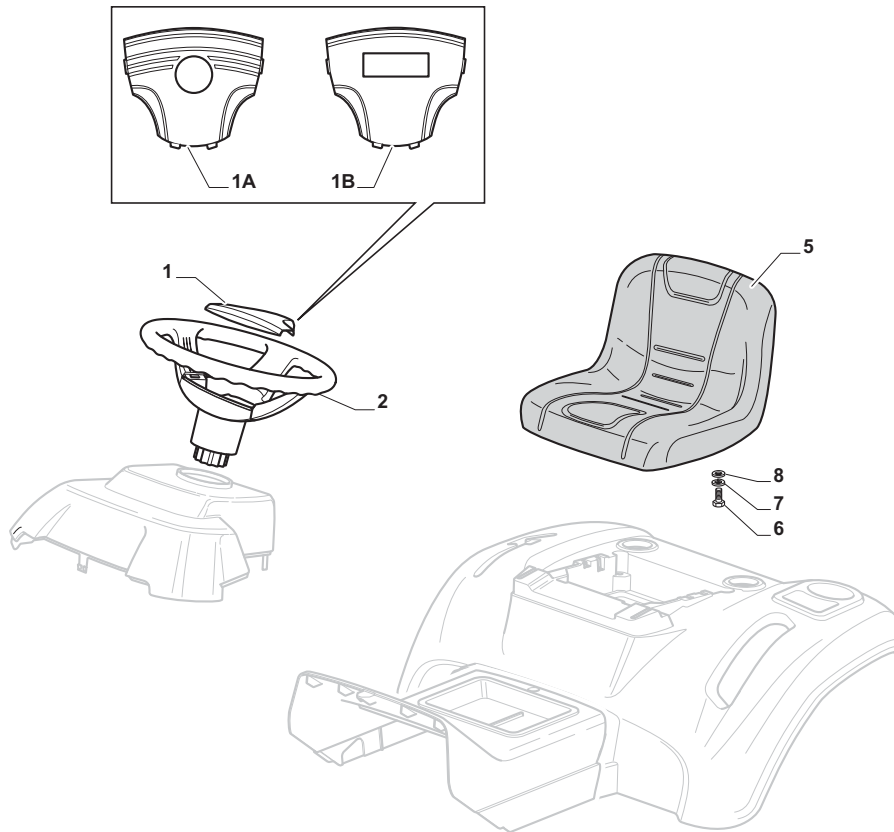

Seat & Steering Wheel

POS	CODE	Q.TY	DESCRIZIONE	DESCRIPTION	DESCRIPTION	BESCHREIBUNG	NOTES
1A	325580503/0	1	Placca Volante	Steering Plate	Plaque Volant	Lenkradplatte	
1B	325580504/0	1	Placca Volante	Steering Plate	Plaque Volant	Lenkradplatte	
2	325961219/0	1	Volante	Steering Wheel	Volant	Lenkrad	
5	125722472/0	1	Sedile	Seat	Siege	Sitz	
6	12792611/0	4	Vite	Screw	Vis	Schraube	
7	12540260/0	4	Rondella	Washer	Rondelle	Scheibe	
8	12523060/0	4	Rondella	Washer	Rondelle	Scheibe