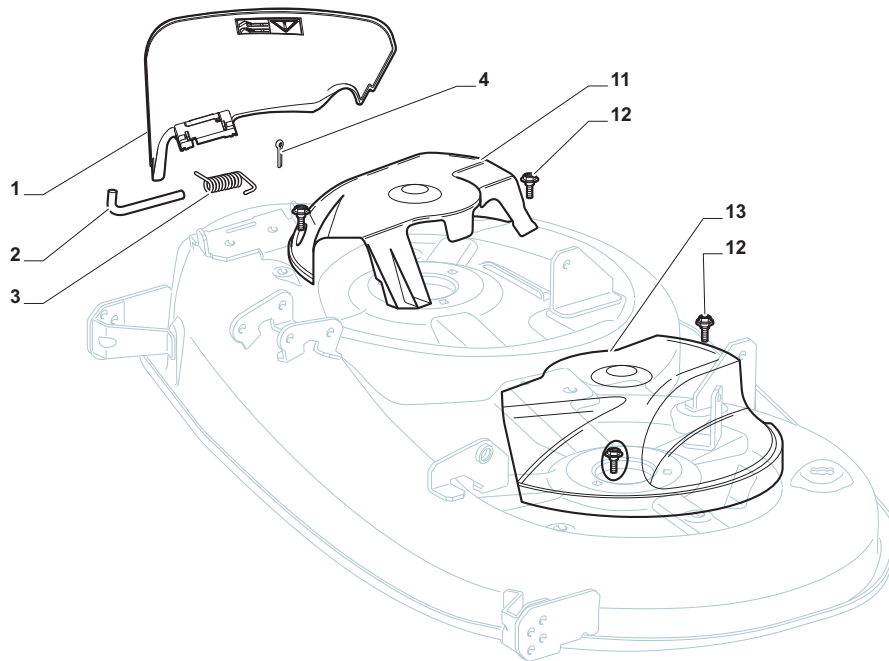

Guards							
POS	CODE	Q.TY	DESCRIZIONE	DESCRIPTION	DESCRIPTION	BESCHREIBUNG	NOTES
1	325600087/0	1	Protezione Uscita	Exit Protection	Protection En Sortie	Auswurfschutz	
2	25510073/0	1	Perno	Pin	Pivot	Bolzen	
3	125430242/1	1	Molla	Spring	Ressort	Feder	
4	12141418/0	1	Coppiglia	Cotter Pin	Goupille	Splint	
11	325600088/0	1	Carter	Case	Carter	Blech	
12	125943006/0	4	Vite	Screw	Vis	Schraube	
13	325600089/0	1	Carter	Case	Carter	Blech