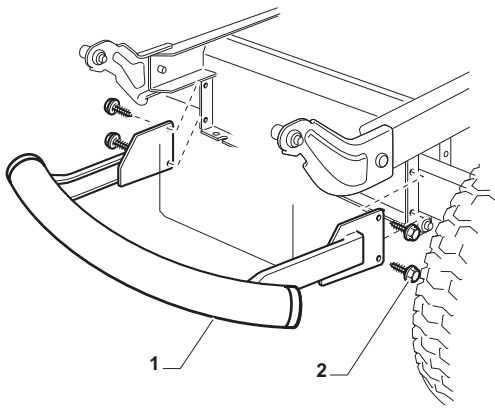

Optionals On Request

POS	CODE	Q.TY	DESCRIZIONE	DESCRIPTION	DESCRIPTION	BESCHREIBUNG	NOTES
1	382869038/0	1	Protezione Silenziatore	Muffler Protection	Protection Silencieux	Auspuffschutz	
2	125943008/0	4	Vite	Screw	Vis	Schraube	
5	382650211/0	2	Rinforzo	Stiffening	Renforcement	Verstaerkung	
6	382033111/0	1	Barra	Rod	Barre	Stange	
7	12155000/0	2	Dado	Nut	Ecrou	Mutter	
8	25510021/1	1	Perno	Pin	Pivot	Bolzen	
9	24487999/0	1	Coppiglia	Cotter Pin	Goupille	Split	
11	325140101/0	1	Deflettore	Deflector	Deflecteur	Abweiser	
12	125510111/0	1	Perno	Pin	Pivot	Bolzen	
13	24487998/0	1	Coppiglia	Cotter Pin	Goupille	Splint