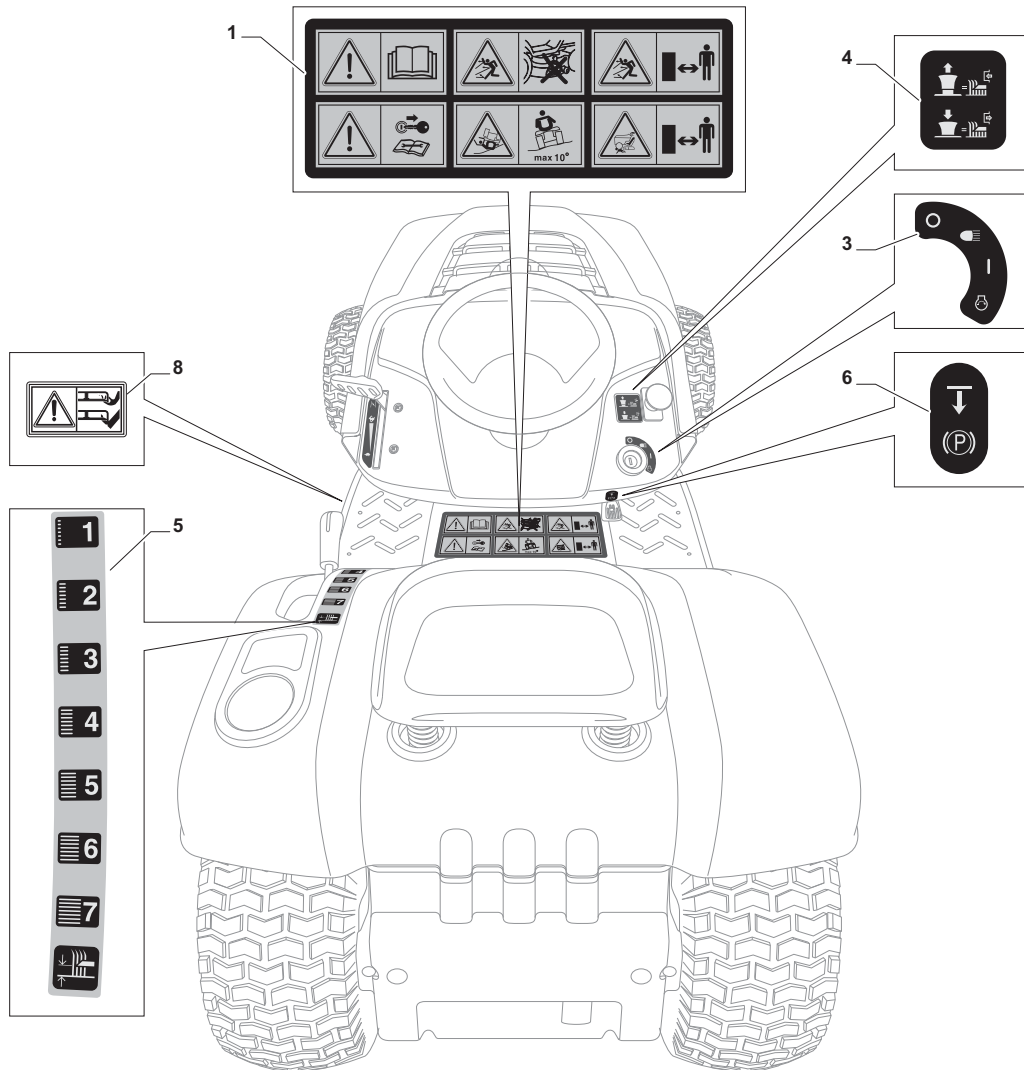

Labels							
POS	CODE	Q.TY	DESCRIZIONE	DESCRIPTION	DESCRIPTION	BESCHREIBUNG	NOTES
1	114362365/1	1	Etichetta	Label	Etiquette	Klebzettel	
3	114363699/0	1	Etichetta	Label	Etiquette	Klebzettel	
4	14361438/0	1	Etichetta	Label	Etiquette	Klebzettel	
5	114363701/0	1	Etichetta	Label	Etiquette	Klebzettel	
6	114363700/0	1	Etichetta	Label	Etiquette	Klebzettel	
8	114356699/1	1	Etichetta	Label	Etiquette	Klebzettel