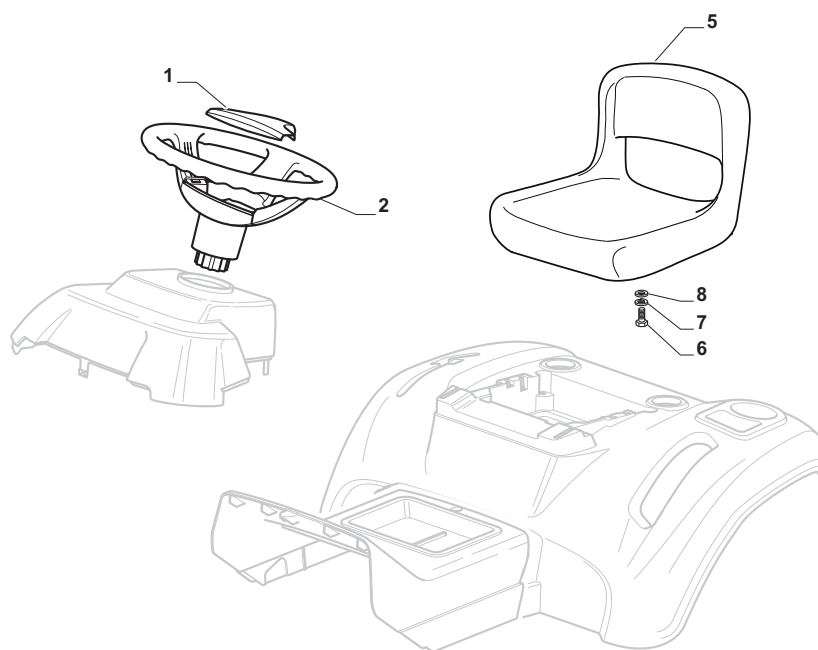

Seat & Steering Wheel

POS	CODE	Q.TY	DESCRIZIONE	DESCRIPTION	DESCRIPTION	BESCHREIBUNG	NOTES
1	325580504/0	1	Placca Volante	Steering Plate	Plaque Volant	Lenkradplatte	
2	325961219/0	1	Volante	Steering Wheel	Volant	Lenkrad	
5	125722456/0	1	Sedile	Seat	Siege	Sitz	
6	12792611/0	4	Vite	Screw	Vis	Schraube	
7	12540260/0	4	Rondella	Washer	Rondelle	Scheibe	
8	12523060/0	4	Rondella	Washer	Rondelle	Scheibe