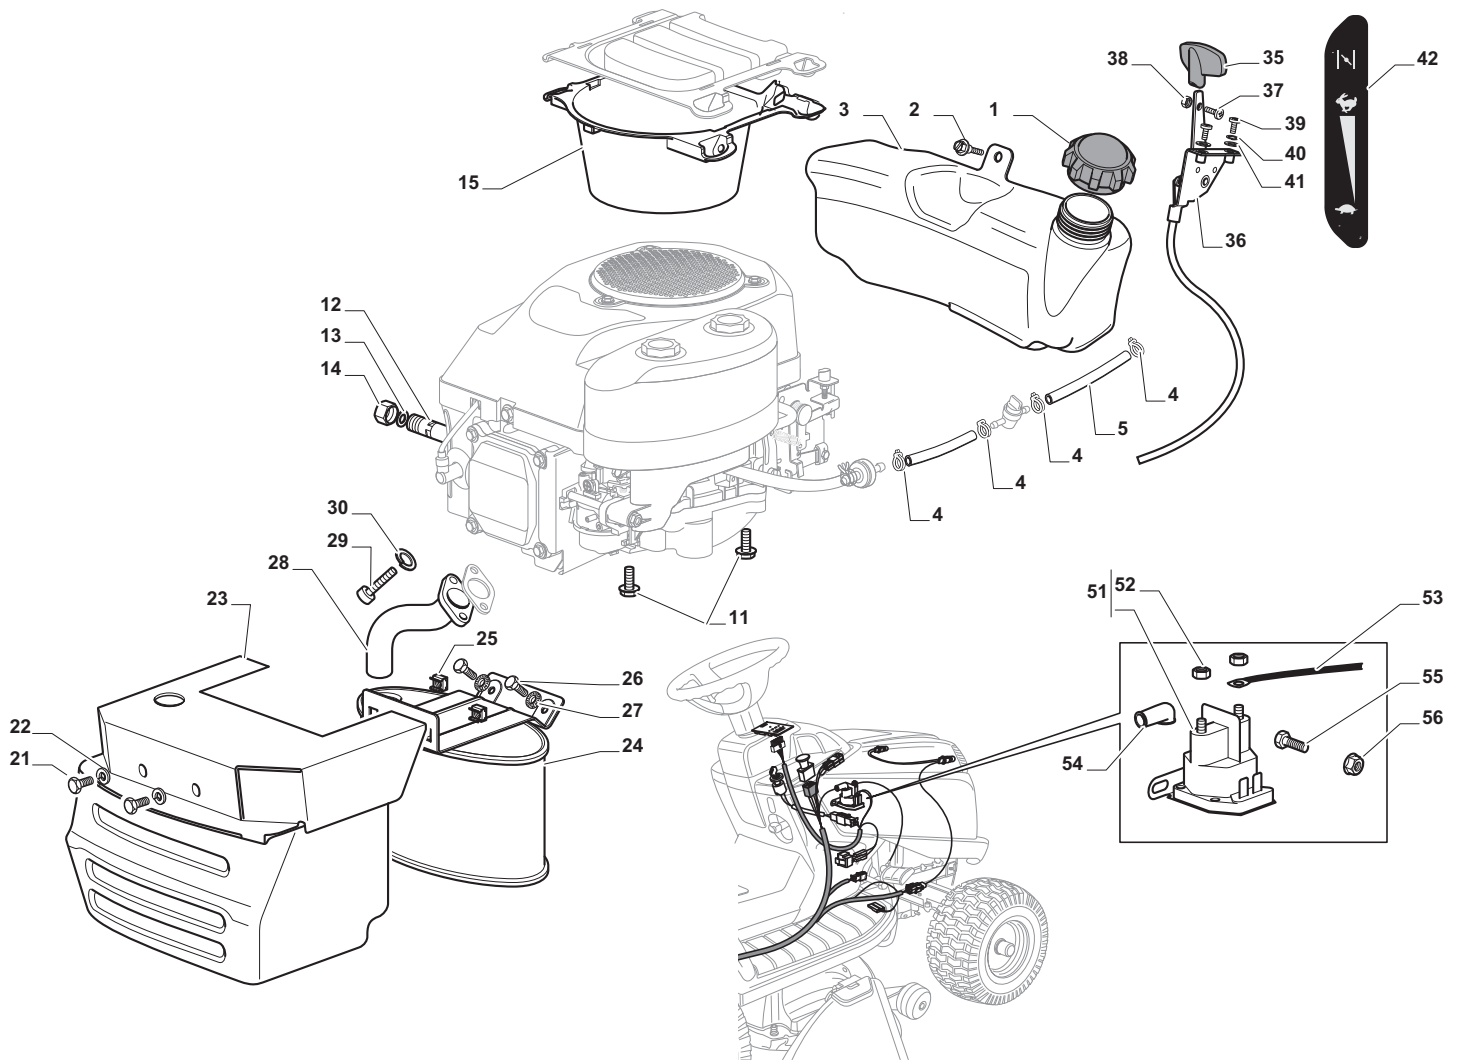

Engine - GGP							
POS	CODE	Q.TY	DESCRIZIONE	DESCRIPTION	DESCRIPTION	BESCHREIBUNG	NOTES
1	25795001/1	1	Tappo Serbatoio	Cap	Bouchon	Tankverschluss	
2	125943006/0	4	Vite	Screw	Vis	Schraube	
3	325735126/0	1	Serbatoio	Tank	Reservoir	Tank	
4	18375051/1	4	Fascetta	Fair Led	Fixation De Cable	Kabelbefestigung	
5	25869057/0	1	Tube Collegamento (1000 Mm)	Connecting Tube (1000 Mm)	Tube De Connexion (1000 Mm)	Verbindungsrohr (1000 Mm)	
11	112735108/1	4	Vite	Screw	Vis	Schraube	
12	27598060/0	1	Prolunga Scarico Olio	Oil Discharge Extension	Extension Dech. Huile	Öl Abfluss	
13	18401001/1	1	Guarnizione	Oil Seal	Garniture	Dichtung	
14	18737849/0	1	Tappo Per Prolunga	Oil Cap	Bouchon Huile	Oelverschluss	
15	325108044/1	1	Convogliatore	Conveyor	Convoyeur	Konveyor	
21	12792611/0	2	Vite	Screw	Vis	Schraube	
22	12540260/0	2	Rondella	Washer	Rondelle	Scheibe	
23	382598045/0	1	Protezione Silenziatore	Muffler Protection	Protection Silencieux	Auspuffschutz	
24	182750010/0	1	Silenziatore	Muffler	Silenceux	Auspuff	
25	12360425/0	2	Dado (Mecc.)	Nut	Ecrou (Mec.)	Mutter (Mech.)	
26	12792611/0	2	Vite	Screw	Vis	Schraube	
27	12540260/0	2	Rondella	Washer	Rondelle	Scheibe	
28	118738231/1	1	Tube Scarico	Exhaust Tube	Tube Echappement	Abgasungrohr	
29	12737450/0	2	Vite	Screw	Vis	Schraube	
30	12540260/0	2	Rondella	Washer	Rondelle	Scheibe	
35	325394531/0	1	Manopolina	Knob	Poignee	Griff	
36	182000215/0	1	Acceleratore	Accelerator	Accelérateur	Gas Zug	
37	112726389/0	1	Vite	Screw	Vis	Schraube	
38	12290800/0	1	Dado	Nut	Ecrou	Mutter	
39	112726389/0	2	Vite	Screw	Vis	Schraube	
40	12540020/0	2	Rondella	Washer	Rondelle	Scheibe	
41	12521310/0	2	Rosetta	Washer	Rondelle	Scheibe	
42	114363697/0	1	Etichetta	Label	Etiquette	Klebzettel	
51	18736111/0	1	Relè Avviamento	Starter Relay	Relais D'Allumage	Anlassrelais	
52	12360352/0	2	Dado	Nut	Ecrou	Mutter	
53	25065002/0	1	Cavo Relé Avv.	Cable	Cable	Kabel	
54	18564864/1	1	Cappuccio	Protection	Capuchon	Stecker	
55	12790781/0	1	Vite	Screw	Vis	Schraube	
56	12154510/0	2	Dado	Nut	Ecrou	Mutter