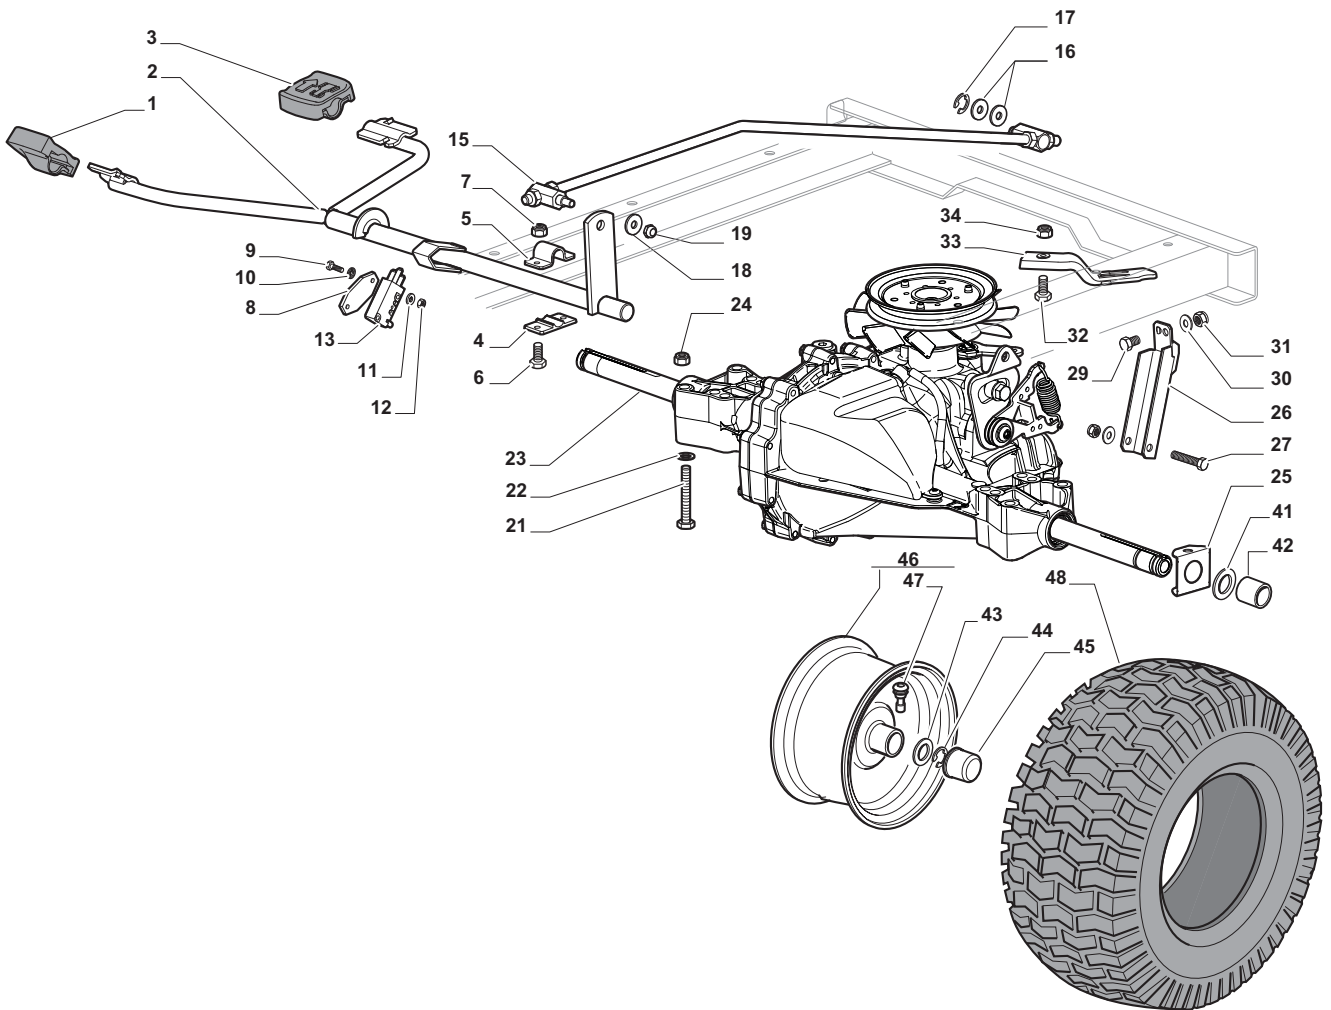

Transmission							
POS	CODE	Q.TY	DESCRIZIONE	DESCRIPTION	DESCRIPTION	BESCHREIBUNG	NOTES
1	25110274/0	1	Coprstaffa Anteriore	Clamp Cover Front	Couvre Etrier Avant	Bridedeckel Vorde	
2	382000574/0	1	Pedale Avanzamento	Drive Pedal	Pedale Transmission	Getriebepedal	
3	25110331/0	1	Coprstaffa Posteriore	Clamp Cover Rear	Couvre Etrier Arriere	Bridedeckel Hinter	
4	325785350/0	2	Supporto	Support	Support	Halter	
5	325547231/0	2	Piastra	Plate	Plaque	Platte	
6	12791213/1	4	Vite	Screw	Vis	Schraube	
7	12154510/0	4	Dado	Nut	Ecrou	Mutter	
8	27546019/0	1	Piastrina	Plate	Plaque	Platte	
9	12735602/0	2	Vite	Screw	Vis	Schraube	
10	12540020/0	2	Rondella	Washer	Rondelle	Scheibe	
11	12581100/0	2	Grower	Grower	Grower	Grower	
12	12290791/0	2	Dado	Nut	Ecrou	Mutter	
13	19410609/0	1	Interrutt. Folle	Microswitch	Microinterrupteur	Mikroschalter	
15	382000573/1	1	Asta	Rod	Barre	Stange	
16	25670011/0	2	Rondella	Washer	Rondelle	Scheibe	
17	12000955/0	1	Anello Elastico	Snap Ring	Anneau Ressort	Sprengring	
18	12523040/0	1	Rosetta	Washer	Rondelle	Scheibe	
19	12154510/0	1	Dado	Nut	Ecrou	Mutter	
21	12691600/0	4	Vite	Screw	Vis	Schraube	
22	12521350/0	4	Rondella	Washer	Rondelle	Scheibe	
23	118400919/2	1	Asse Posteriore	Rear Axle	Axe Arriere	Hinterachse	Hydro-Gear T2-ADBF-2X3C-17X1
24	12155000/0	4	Dado	Nut	Ecrou	Mutter	
25	325670026/0	2	Rondella	Washer	Rondelle	Scheibe	
26	325785349/1	1	Supporto	Support	Support	Halter	
27	12691700/0	1	Vite	Screw	Vis	Schraube	
29	12792611/0	1	Vite	Screw	Vis	Schraube	
30	12523060/0	2	Rondella	Washer	Rondelle	Scheibe	
31	12155000/0	2	Dado	Nut	Ecrou	Mutter	
32	12791213/1	1	Vite	Screw	Vis	Schraube	
33	325318251/0	1	Leva	Lever	Levier	Hebel	
34	12154510/0	1	Dado	Nut	Ecrou	Mutter	
41	25670005/1	2	Rosetta	Washer	Rondelle	Scheibe	
42	125160055/0	2	Distanziale	Spacer	Entretoise	Entfernungsstück	
43	25670005/1	6	Rosetta	Washer	Rondelle	Scheibe	
44	12001010/0	2	Anello Elastico	Snap Ring	Anneau Ressort	Sprengring	
45	322110233/0	2	Coprizzo	Hub Cover	Couvre Moyeu	Nabendeckel	
46	382000597/0	2	Cerchio Ruota	Rimm	Bandage Roue	Hinterrad Felger	
47	25950000/0	2	Valvola	Valve	Soupape	Ventil	
48	125590015/0	2	Pneumatico	Shoe	Pneu	Reifen