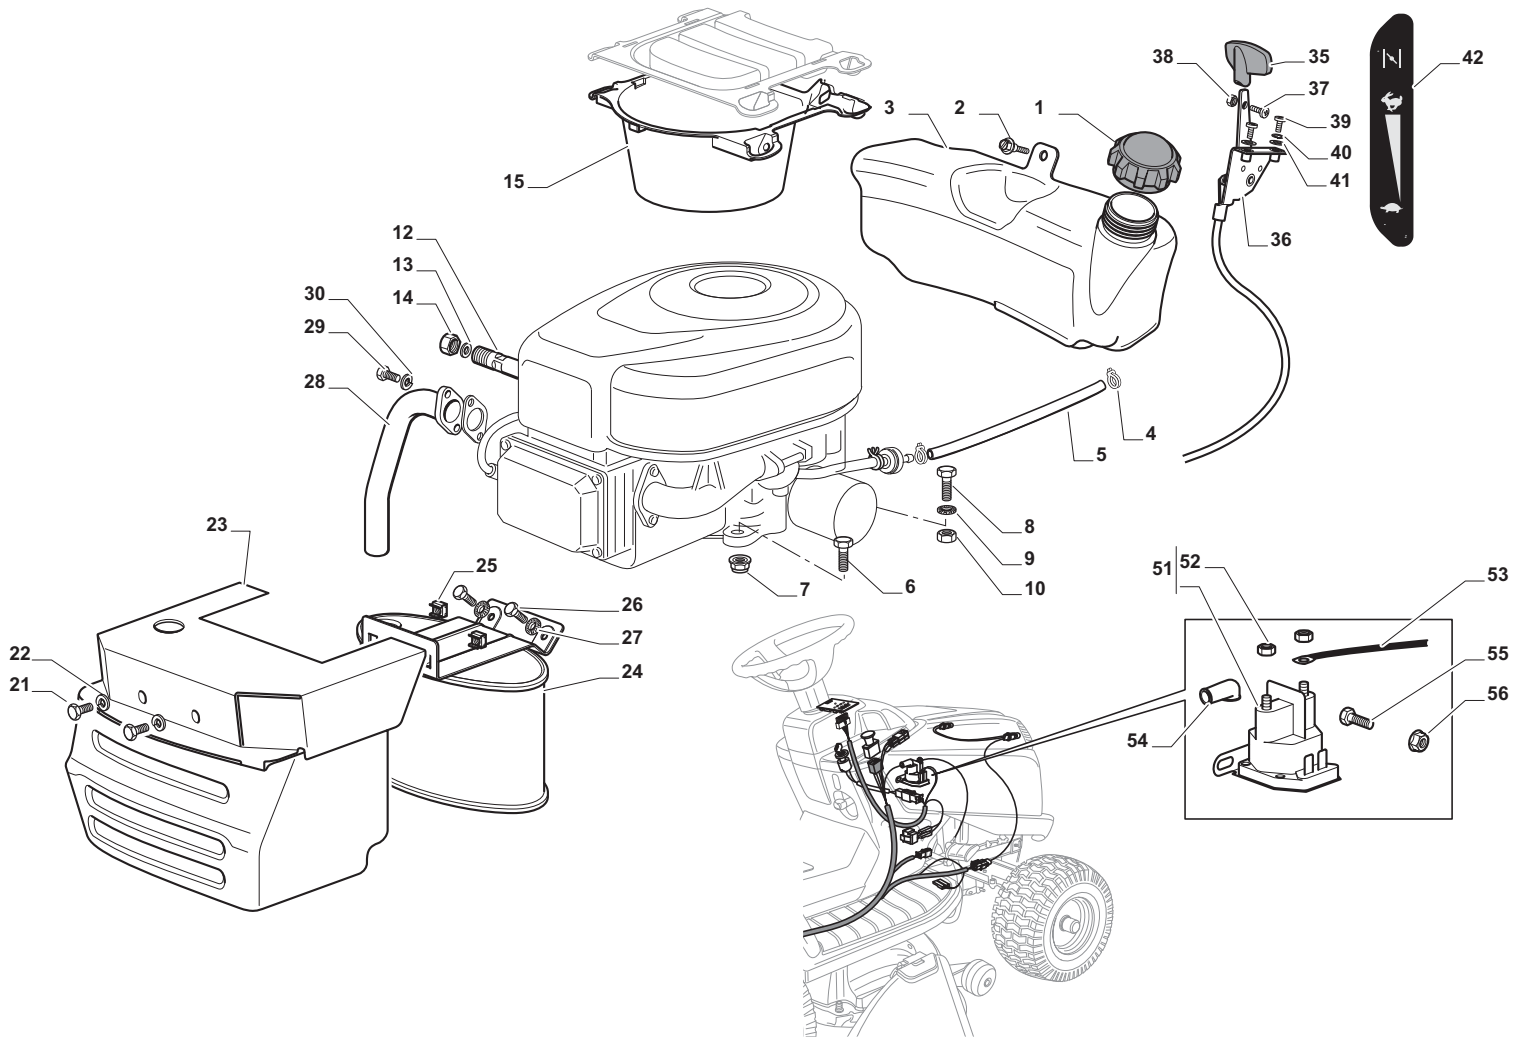

Engine - B&S 15.5 - 16.5 - 17.5 - 18.5 HP

POS	CODE	Q.TY	DESCRIZIONE	DESCRIPTION	DESCRIPTION	BESCHREIBUNG	NOTES
1	25795001/1	1	Tappo Serbatoio	Cap	Bouchon	Tankverschluss	
2	125943010/0	4	Vite	Screw	Vis	Schraube	
3	325735126/0	1	Serbatoio	Tank	Reservoir	Tank	
4	18375051/1	2	Fascetta	Fair Led	Fixation De Cable	Kabelbefestigung	
5	25869057/0	1	Tube Collegamento (1000 Mm)	Connecting Tube (1000 Mm)	Tube De Connexion (1000 Mm)	Verbindungsrohr (1000 Mm)	
6	112735108/1	3	Vite	Screw	Vis	Schraube	
7	12154210/0	3	Dado	Nut	Ecrou	Mutter	
8	12691115/0	1	Vite	Screw	Vis	Schraube	
9	12540260/0	1	Rondella	Washer	Rondelle	Scheibe	
10	12154210/0	1	Dado	Nut	Ecrou	Mutter	
12	25598050/0	1	Prolunga Scarico Olio	Oil Discharge Extension	Extension Dech. Huile	Öl Abfluss	
13	18401001/1	1	Guarnizione	Oil Seal	Garniture	Dichtung	
14	18737849/0	1	Tappo Per Prolunga	Oil Cap	Bouchon Huile	Oelverschluss	
15	325108044/1	1	Convogliatore	Conveyor	Convoyeur	Konveyor	
21	12792611/0	2	Vite	Screw	Vis	Schraube	
22	12540260/0	2	Rondella	Washer	Rondelle	Scheibe	
23	382598047/0	1	Protezione Silenziatore	Muffler Protection	Protection Silencieux	Auspuffschutz	
24	182750010/0	1	Silenziatore	Muffler	Silenceux	Auspuff	
25	12360425/0	2	Dado (Mecc.)	Nut (Mech.)	Ecrou (Mec.)	Mutter (Mech.)	
26	12792611/0	2	Vite	Screw	Vis	Schraube	
27	12540260/0	2	Rondella	Washer	Rondelle	Scheibe	
28	18738206/0	1	Tube Scarico	Exhaust Tube	Tube Echappement	Abgasunrohr	
29	12737450/0	2	Vite	Screw	Vis	Schraube	
30	12540260/0	2	Rondella	Washer	Rondelle	Scheibe	
35	325394531/0	1	Manopolina	Knob	Poignee	Griff	
36	82000200/1	1	Acceleratore	Accelerator	Accelérateur	Gas Zug	
37	112726389/0	1	Vite	Screw	Vis	Schraube	
38	12290800/0	1	Dado	Nut	Ecrou	Mutter	
39	112726389/0	2	Vite	Screw	Vis	Schraube	
40	12540020/0	2	Rondella	Washer	Rondelle	Scheibe	
41	12521310/0	2	Rosetta	Washer	Rondelle	Scheibe	
42	114363697/0	1	Etichetta	Label	Etiquette	Klebzettel	
51	18736111/0	1	Relè Avviamento	Starter Relay	Relais D'Allumage	Anlassrelais	
52	12360352/0	2	Dado	Nut	Ecrou	Mutter	
53	25065002/0	1	Cavo Relé Avv.	Cable	Cable	Kabel	
54	18564864/1	1	Cappuccio	Protection	Capuchon	Stecker	
55	12790781/0	1	Vite	Screw	Vis	Schraube	
56	12154510/0	2	Dado	Nut	Ecrou	Mutter