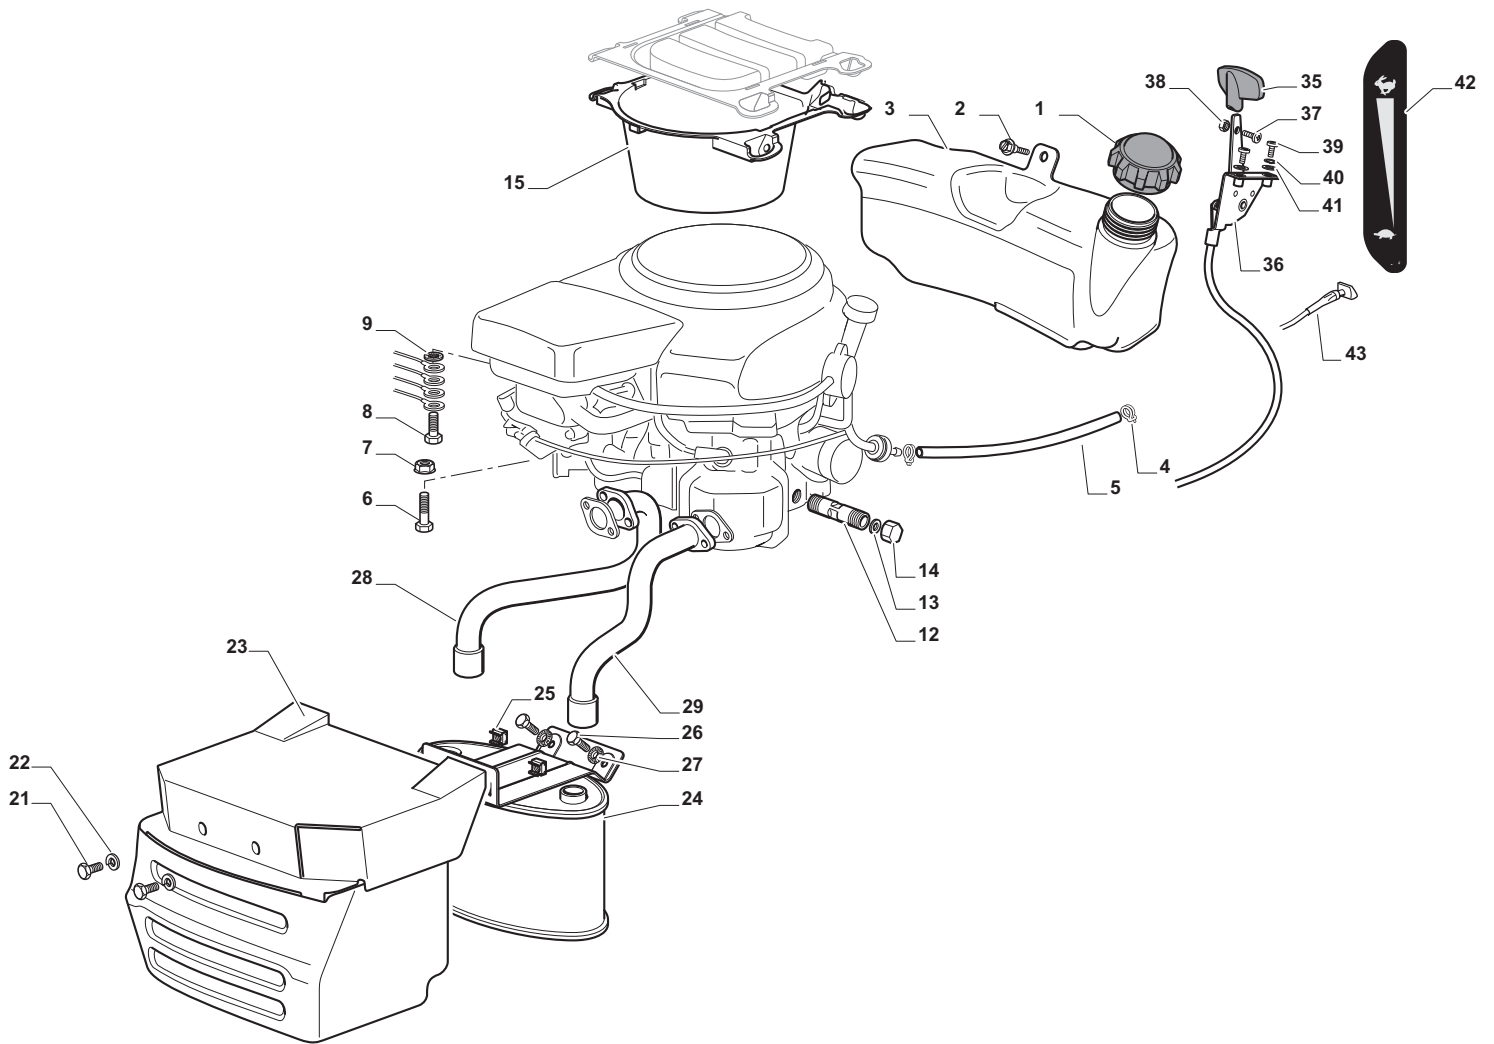

Engine - Honda GCV 530

POS	CODE	Q.TY	DESCRIZIONE	DESCRIPTION	DESCRIPTION	BESCHREIBUNG	NOTES
1	25795001/1	1	Tappo Serbatoio	Cap	Bouchon	Tankverschluss	
2	125943010/0	4	Vite	Screw	Vis	Schraube	
3	325735126/0	1	Serbatoio	Tank	Reservoir	Tank	
4	18375051/1	2	Fascetta	Fair Led	Fixation De Cable	Kabelbefestigung	
5	25869057/0	1	Tube Collegamento (1000 Mm)	Connecting Tube (1000 Mm)	Tube De Connexion (1000 Mm)	Verbindungsrohr (1000 Mm)	
6	12691115/0	4	Vite	Screw	Vis	Schraube	
7	12154210/0	4	Dado	Nut	Ecrou	Mutter	
8	12735599/0	1	Vite	Screw	Vis	Schraube	
9	12540260/0	1	Rondella	Washer	Rondelle	Scheibe	
12	25598052/0	1	Prolunga Scarico Olio	Oil Discharge Extension	Extension Dech. Huile	Öl Abfluss	
13	18401001/1	1	Guarnizione	Oil Seal	Garniture	Dichtung	
14	18737849/0	1	Tappo Per Prolunga	Oil Cap	Bouchon Huile	Oelverschluss	
15	325108045/1	1	Convogliatore	Conveyor	Convoyeur	Konveyor	
21	12792611/0	2	Vite	Screw	Vis	Schraube	
22	12540260/0	2	Rondella	Washer	Rondelle	Scheibe	
23	382598049/0	1	Protezione Silenziatore	Muffler Protection	Protection Silencieux	Auspuffschutz	
24	82750003/0	1	Silenziatore	Muffler	Silenceux	Auspuff	
25	12360425/0	2	Dado (Mecc.)	Nut (Mech.)	Ecrou (Mec.)	Mutter (Mech.)	
26	12792611/0	2	Vite	Screw	Vis	Schraube	
27	12540260/0	2	Rondella	Washer	Rondelle	Scheibe	
28	18738221/0	1	Tube Scarico Destro	Exhaust Tube Right	Tube Echappement Droit	Abgasrohr, Rechte	
29	18738222/0	1	Tube Scarico Sinistro	Exhaust Tube Left	Tube Echappement Gau.	Abgasrohr, Linke	
35	325394531/0	1	Manopolina	Knob	Poignee	Griff	
36	182000217/0	1	Acceleratore	Accelerator	Accelérateur	Gas Zug	
37	112726389/0	1	Vite	Screw	Vis	Schraube	
38	12290800/0	1	Dado	Nut	Ecrou	Mutter	
39	112726389/0	2	Vite	Screw	Vis	Schraube	
40	12540020/0	2	Rondella	Washer	Rondelle	Scheibe	
41	12521310/0	2	Rosetta	Washer	Rondelle	Scheibe	
42	114364617/0	1	Etichetta	Label	Etiquette	Klebzettel	
43	125090006/0	1	Comando Starter	Choke Control	Commande Starter	Starter Betaetigung