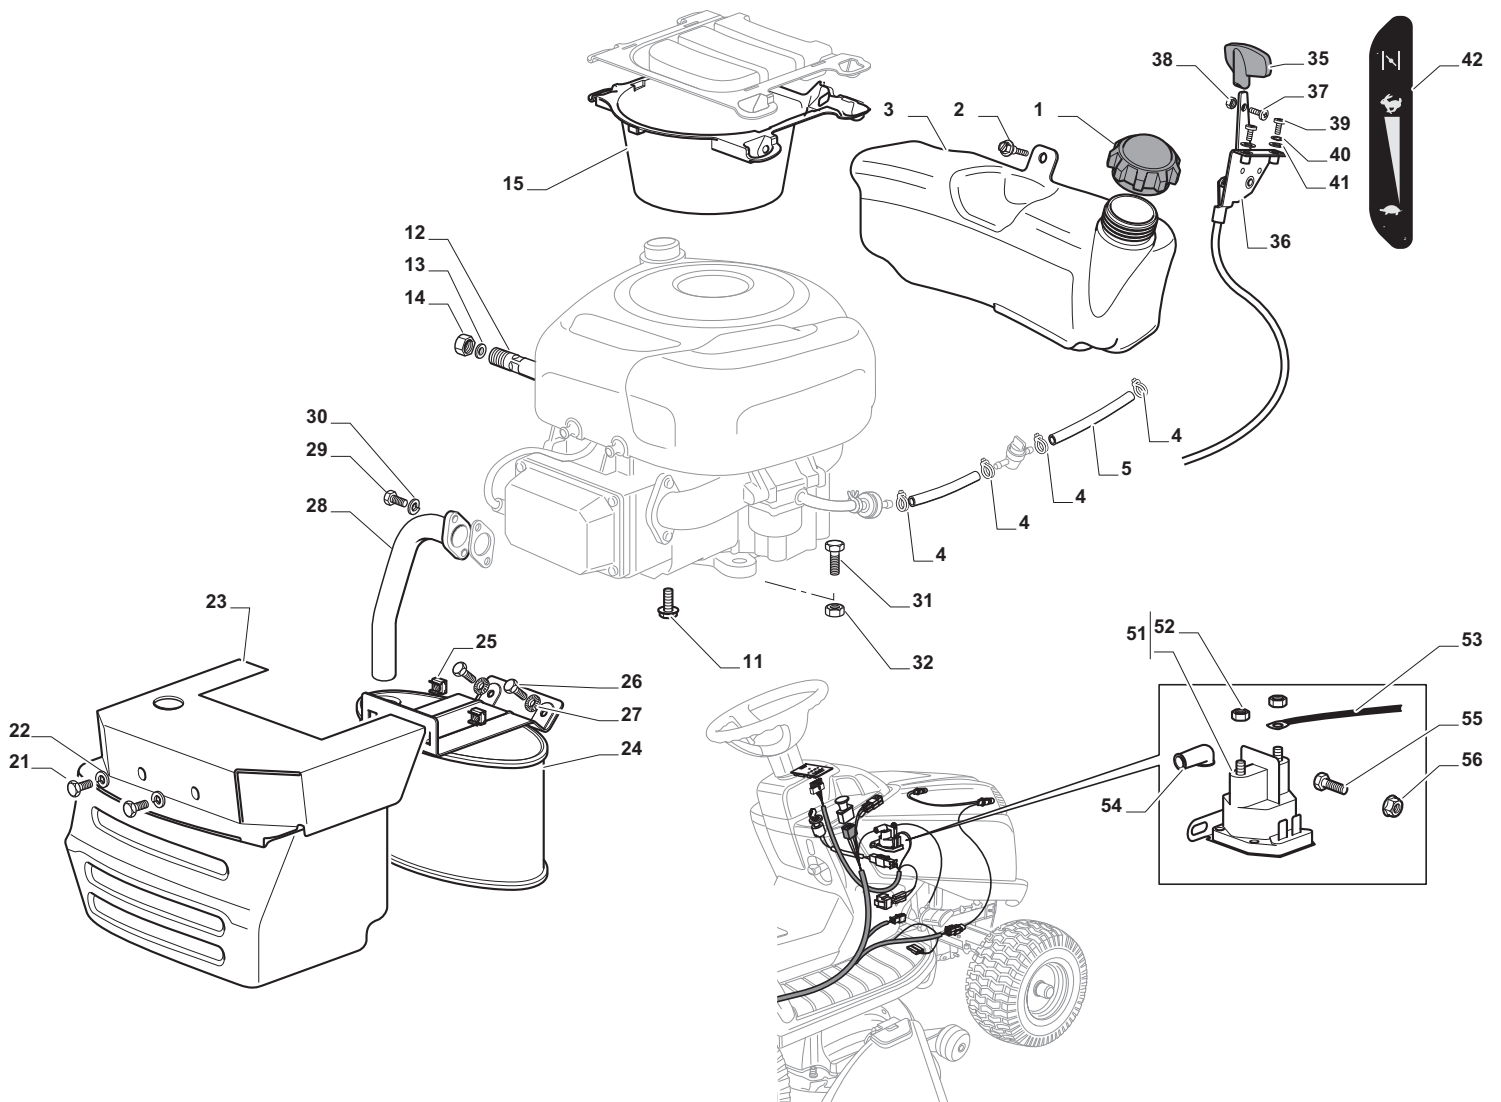

Engine - B&S 12.5 HP

POS	CODE	Q.TY	DESCRIZIONE	DESCRIPTION	DESCRIPTION	BESCHREIBUNG	NOTES
1	25795001/1	1	Tappo Serbatoio	Cap	Bouchon	Tankverschluss	
2	125943010/0	4	Vite	Screw	Vis	Schraube	
3	325735126/0	1	Serbatoio	Tank	Reservoir	Tank	
4	18375051/1	4	Fascetta	Fair Led	Fixation De Cable	Kabelbefestigung	
5	25869057/0	1	Tube Collegamento (1000 Mm)	Connecting Tube (1000 Mm)	Tube De Connexion (1000 Mm)	Verbindungsrohr (1000 Mm)	
11	112735108/1	3	Vite	Screw	Vis	Schraube	
12	25598050/0	1	Prolunga Scarico Olio	Oil Discharge Extension	Extension Dech. Huile	Öl Abfluss	
13	18401001/1	1	Guarnizione	Oil Seal	Garniture	Dichtung	
14	18737849/0	1	Tappo Per Prolunga	Oil Cap	Bouchon Huile	Oelverschluss	
15	325108044/1	1	Convogliatore	Conveyor	Convoyeur	Konveyor	
21	12792611/0	2	Vite	Screw	Vis	Schraube	
22	12540260/0	2	Rondella	Washer	Rondelle	Scheibe	
23	382598047/0	1	Protezione Silenziatore	Muffler Protection	Protection Silencieux	Auspuffschutz	
24	182750010/0	1	Silenziatore	Muffler	Silenceux	Auspuff	
25	12360425/0	2	Dado (Mecc.)	Nut (Mech.)	Ecrou (Mec.)	Mutter (Mech.)	
26	12792611/0	2	Vite	Screw	Vis	Schraube	
27	12540260/0	2	Rondella	Washer	Rondelle	Scheibe	
28	18738224/0	1	Tube Scarico	Exhaust Tube	Tube Echappement	Abgasungrohr	
29	12737450/0	2	Vite	Screw	Vis	Schraube	
30	12540260/0	2	Rondella	Washer	Rondelle	Scheibe	
31	12691115/0	1	Vite	Screw	Vis	Schraube	
32	12154210/0	1	Dado	Nut	Ecrou	Mutter	
35	325394531/0	1	Manopolina	Knob	Poignee	Griff	
36	182000216/0	1	Acceleratore	Accelerator	Accelérateur	Gas Zug	
37	112726389/0	1	Vite	Screw	Vis	Schraube	
38	12290800/0	1	Dado	Nut	Ecrou	Mutter	
39	112726389/0	2	Vite	Screw	Vis	Schraube	
40	12540020/0	2	Rondella	Washer	Rondelle	Scheibe	
41	12521310/0	2	Rosetta	Washer	Rondelle	Scheibe	
42	114363697/0	1	Etichetta	Label	Etiquette	Klebzettel	
51	18736111/0	1	Relè Avviamento	Starter Relay	Relais D'Allumage	Anlassrelais	
52	12360352/0	2	Dado	Nut	Ecrou	Mutter	
53	25065002/0	1	Cavo Relé Avv.	Cable	Cable	Kabel	
54	18564864/1	1	Cappuccio	Protection	Capuchon	Stecker	
55	12790781/0	1	Vite	Screw	Vis	Schraube	
56	12154510/0	2	Dado	Nut	Ecrou	Mutter