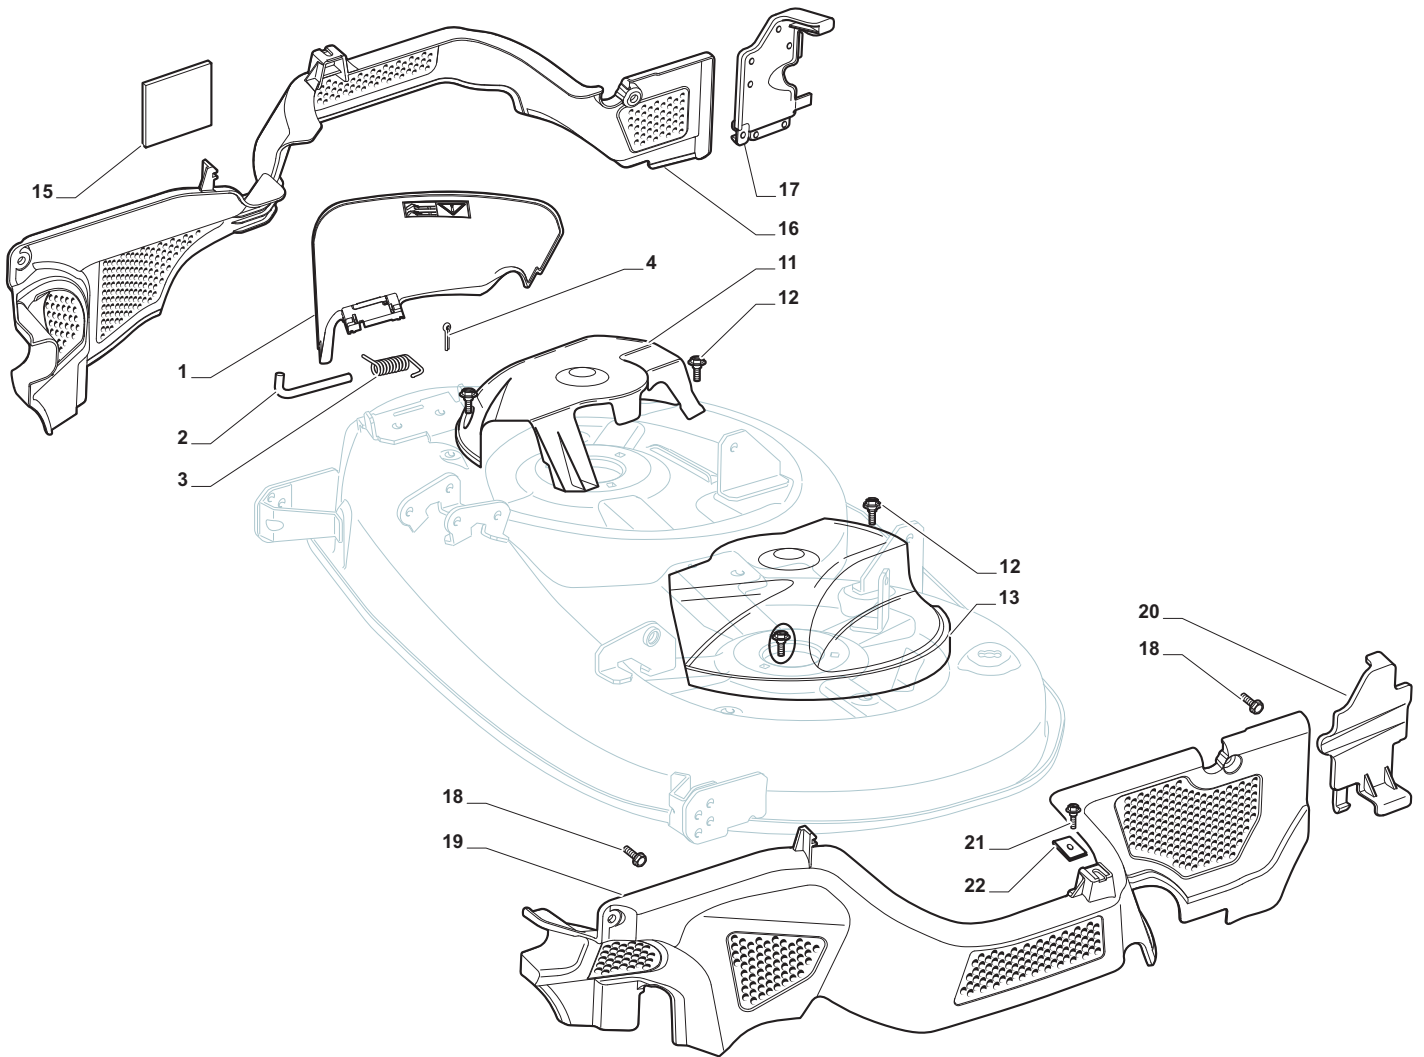

Guards							
POS	CODE	Q.TY	DESCRIZIONE	DESCRIPTION	DESCRIPTION	BESCHREIBUNG	NOTES
1	325600087/0	1	Protezione Uscita	Exit Protection	Protection En Sortie	Auswurfschutz	
2	25510073/0	1	Perno	Pin	Pivot	Bolzen	
3	125430242/1	1	Molla	Spring	Ressort	Feder	
4	12141418/0	1	Coppiglia	Cotter Pin	Goupille	Splint	
11	325600088/0	1	Carter	Case	Carter	Blech	
12	125943006/0	4	Vite	Screw	Vis	Schraube	
13	325600089/0	1	Carter	Case	Carter	Blech	
15	325600084/0	1	Protezione	Guard	Protection	Schutz	
16	325060154/0	1	Carter	Case	Carter	Blech	
17	325600082/0	1	Protezione	Guard	Protection	Schutz	
18	125943011/0	4	Vite	Screw	Vis	Schraube	
19	325060155/0	1	Carter	Case	Carter	Blech	
20	325600083/0	1	Protezione	Guard	Protection	Schutz	
21	27943051/0	2	Vite	Screw	Vis	Schraube	
22	112437506/0	2	Piastrina	Plate	Plaque	Platte