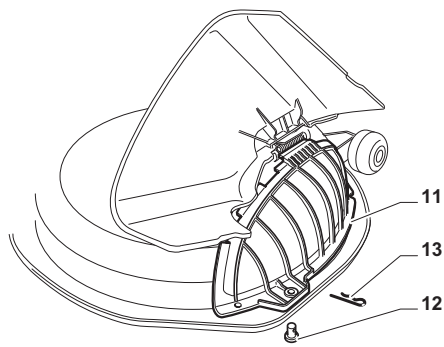

Optionals On Request

POS	CODE	Q.TY	DESCRIZIONE	DESCRIPTION	DESCRIPTION	BESCHREIBUNG	NOTES
1	382869038/0	1	Protezione Silenziatore	Muffler Protection	Protection Silencieux	Auspuffschutz	
2	125943008/0	4	Vite	Screw	Vis	Schraube	
5	382650211/0	2	Rinforzo	Stiffening	Renforcement	Verstaerkung	
6	382033111/0	1	Barra	Rod	Barre	Stange	
7	12155000/0	2	Dado	Nut	Ecrou	Mutter	
8	25510021/1	1	Perno	Pin	Pivot	Bolzen	
9	24487999/0	1	Coppiglia	Cotter Pin	Goupille	Split	
11	325140101/0	1	Deflettore	Deflector	Deflecteur	Abweiser	
12	125510111/0	1	Perno	Pin	Pivot	Bolzen	
13	24487998/0	1	Coppiglia	Cotter Pin	Goupille	Splint