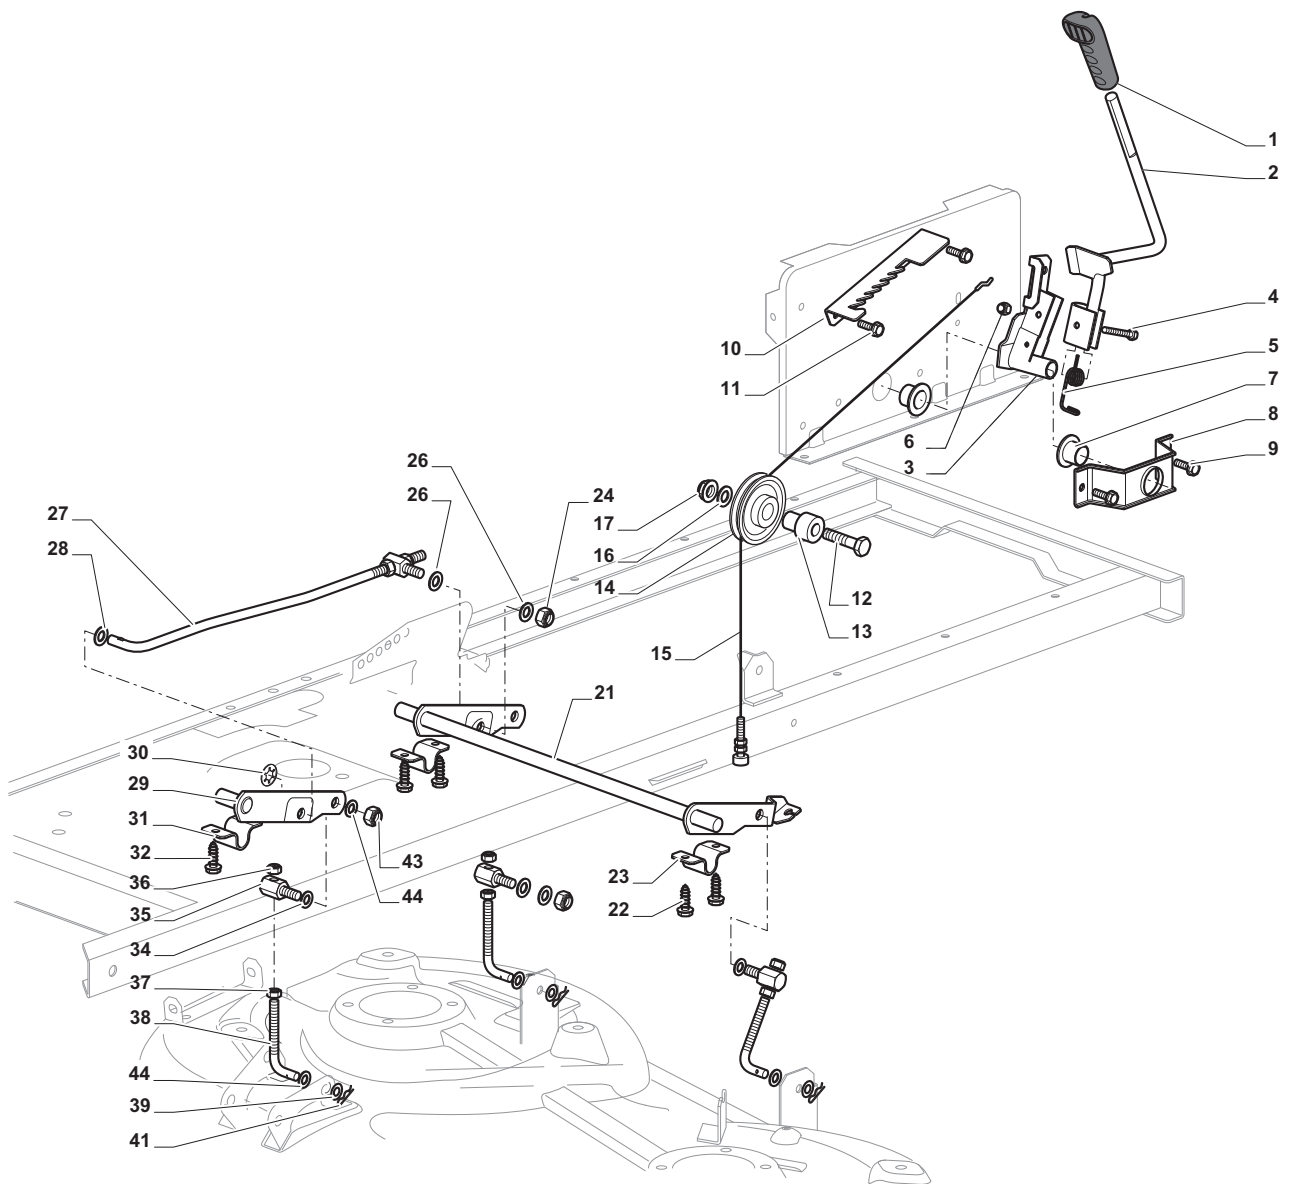

Cutting Plate Lifting

POS	CODE	Q.TY	DESCRIZIONE	DESCRIPTION	DESCRIPTION	BESCHREIBUNG	NOTES
1	325394533/0	1	Manopola	Knob	Poignee	Griff	
2	382318229/0	1	Leva	Lever	Levier	Hebel	
3	382318231/0	1	Asse Sollevamento	Axle	Axe	Achse	
4	12674700/0	1	Vite	Screw	Vis	Schraube	
5	125430261/0	1	Molla	Spring	Ressort	Feder	
6	12154510/0	1	Dado	Nut	Ecrou	Mutter	
7	325038006/0	2	Boccola	Bush	Douille	Büchse	
8	325785297/0	1	Supporto	Support	Support	Halter	
9	125943009/0	2	Vite	Screw	Vis	Schraube	
10	325735515/0	1	Settore	Steering Shaft	Arbre Direction	Lenkungswelle	
11	125943009/0	2	Vite	Screw	Vis	Schraube	
12	12793701/0	1	Vite	Screw	Vis	Schraube	
13	125040636/0	1	Bussola	Bush	Douille	Büchse	
14	125601579/0	1	Puleggia	Pulley	Poulie	Riemenscheibe	
15	382004620/0	1	Filo	Wire	Fil	Kabel	
16	12523060/0	1	Rondella	Washer	Rondelle	Scheibe	
17	12293201/0	1	Dado	Nut	Ecrou	Mutter	
21	382318239/0	1	Asse Sollevamento	Axle	Axe	Achse	
22	12735599/0	4	Vite	Screw	Vis	Schraube	
23	325547231/0	2	Piastra	Plate	Plaque	Platte	
24	12155000/0	1	Dado	Nut	Ecrou	Mutter	
26	25670011/0	2	Rondella	Washer	Rondelle	Scheibe	
27	382000569/1	1	Asta Collegamento	Connecting Rod	Tige De Connexion	Verbindungsstab	
28	12521350/0	1	Rondella	Washer	Rondelle	Scheibe	
29	382318237/0	1	Asse Sollevamento	Axle	Axe	Achse	
30	12604899/0	1	Fissatore A Corona	Crown Fastener	Fixateur A Couronne	Kronescheibe	
31	325547231/0	1	Piastra	Plate	Plaque	Platte	
32	12735599/0	2	Vite	Screw	Vis	Schraube	
34	25670008/1	3	Rondella	Washer	Rondelle	Scheibe	
35	125510107/1	3	Perno	Pin	Pivot	Bolzen	
36	12156602/0	3	Dado	Nut	Ecrou	Mutter	
37	12295200/0	3	Dado	Nut	Ecrou	Mutter	
38	25840012/0	3	Tirante	Tie Rod	Tirant	Spannstange	
39	12523060/0	3	Rondella	Washer	Rondelle	Scheibe	
41	24487998/0	3	Coppiglia	Cotter Pin	Goupille	Splint	
43	12156602/0	3	Dado	Nut	Ecrou	Mutter	
44	25670008/1	6	Rondella	Washer	Rondelle	Scheibe