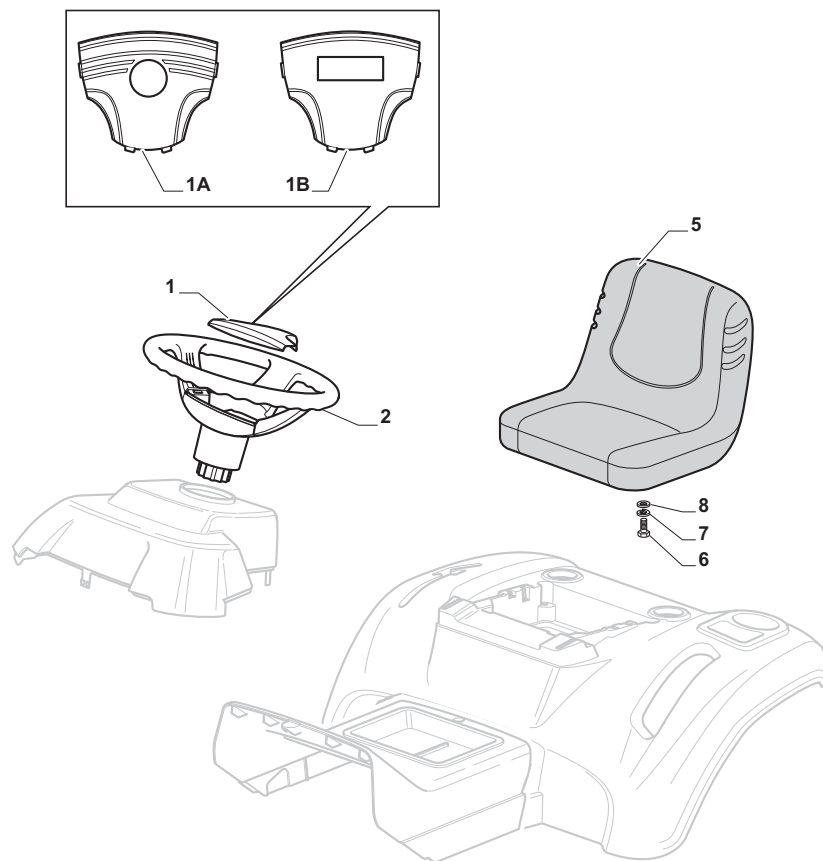

Seat & Steering Wheel

POS	CODE	Q.TY	DESCRIZIONE	DESCRIPTION	DESCRIPTION	BESCHREIBUNG	NOTES
1A	325580503/0	1	Placca Volante	Steering Plate	Plaque Volant	Lenkradplatte	
1B	325580504/0	1	Placca Volante	Steering Plate	Plaque Volant	Lenkradplatte	
2	325961219/0	1	Volante	Steering Wheel	Volant	Lenkrad	
5	25722463/0	1	Sedile	Seat	Siege	Sitz	
6	12792611/0	4	Vite	Screw	Vis	Schraube	
7	12540260/0	4	Rondella	Washer	Rondelle	Scheibe	
8	12523060/0	4	Rondella	Washer	Rondelle	Scheibe