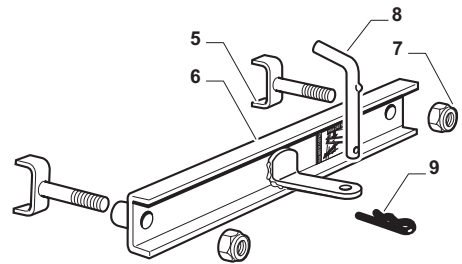

Optionals On Request

POS	CODE	Q.TY	DESCRIZIONE	DESCRIPTION	DESCRIPTION	BESCHREIBUNG	NOTES
1	382869038/0	1	Protezione Silenziatore	Muffler Protection	Protection Silencieux	Auspuffschutz	
2	125943008/0	4	Vite	Screw	Vis	Schraube	
5	382650211/0	2	Rinforzo	Stiffening	Renforcement	Verstaerkung	
6	382033111/0	1	Barra	Rod	Barre	Stange	
7	12155000/0	2	Dado	Nut	Ecrou	Mutter	
8	25510021/1	1	Perno	Pin	Pivot	Bolzen	
9	24487999/0	1	Coppiglia	Cotter Pin	Goupille	Split	
11	325140101/0	1	Deflettore	Deflector	Deflecteur	Abweiser	
12	125510111/0	1	Perno	Pin	Pivot	Bolzen	
13	24487998/0	1	Coppiglia	Cotter Pin	Goupille	Splint