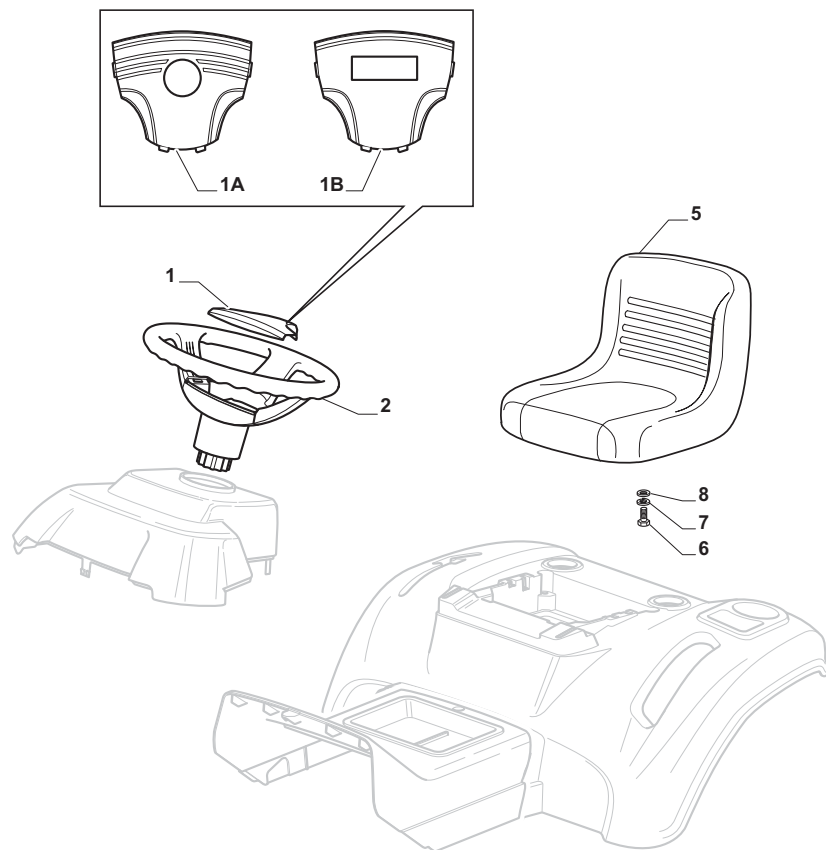

Seat & Steering Wheel

POS	CODE	Q.TY	DESCRIZIONE	DESCRIPTION	DESCRIPTION	BESCHREIBUNG	NOTES
1A	325580503/0	1	Placca Volante	Steering Plate	Plaque Volant	Lenkradplatte	
1B	325580504/0	1	Placca Volante	Steering Plate	Plaque Volant	Lenkradplatte	
2	325961219/0	1	Volante	Steering Wheel	Volant	Lenkrad	
5	125722471/0	1	Sedile	Seat	Siege	Sitz	
6	12792611/0	4	Vite	Screw	Vis	Schraube	
7	12540260/0	4	Rondella	Washer	Rondelle	Scheibe	
8	12523060/0	4	Rondella	Washer	Rondelle	Scheibe