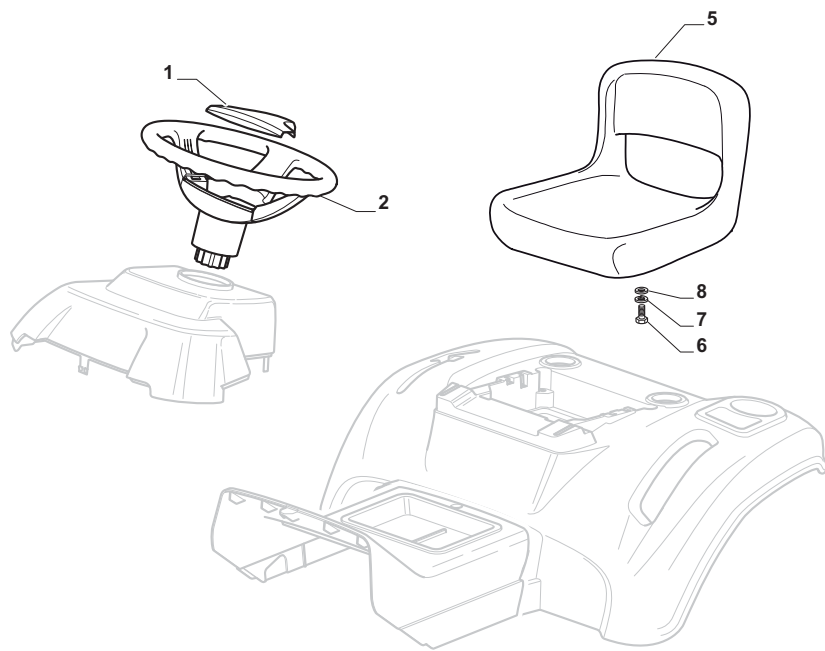

Seat & Steering Wheel

POS	CODE	Q.TY	DESCRIZIONE	DESCRIPTION	DESCRIPTION	BESCHREIBUNG	NOTES
1	325580504/0	1	Placca Volante	Steering Plate	Plaque Volant	Lenkradplatte	
2	325961219/0	1	Volante	Steering Wheel	Volant	Lenkrad	
5	125722456/0	1	Sedile	Seat	Siege	Sitz	
6	12792611/0	4	Vite	Screw	Vis	Schraube	
7	12540260/0	4	Rondella	Washer	Rondelle	Scheibe	
8	12523060/0	4	Rondella	Washer	Rondelle	Scheibe