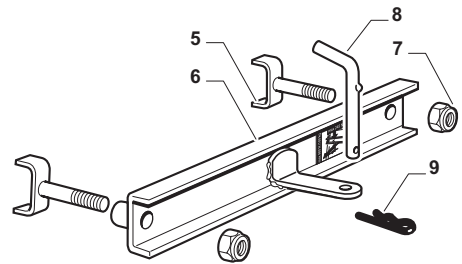

Optionals On Request

POS	CODE	Q.TY	DESCRIZIONE	DESCRIPTION	DESCRIPTION	BESCHREIBUNG	NOTES
1	382869038/0	1	Protezione Silenziatore	Muffler Protection	Protection Silencieux	Auspuffschutz	
2	125943008/0	4	Vite	Screw	Vis	Schraube	
5	382650211/0	2	Rinforzo	Stiffening	Renforcement	Verstaerkung	
6	382033111/0	1	Barra	Rod	Barre	Stange	
7	12155000/0	2	Dado	Nut	Ecrou	Mutter	
8	25510021/1	1	Perno	Pin	Pivot	Bolzen	
9	24487999/0	1	Coppiglia	Cotter Pin	Goupille	Split	
11	325140099/0	1	Deflettore	Deflector	Deflecteur	Abweiser	
12	125510111/0	1	Perno	Pin	Pivot	Bolzen	
13	24487998/0	1	Coppiglia	Cotter Pin	Goupille	Splint