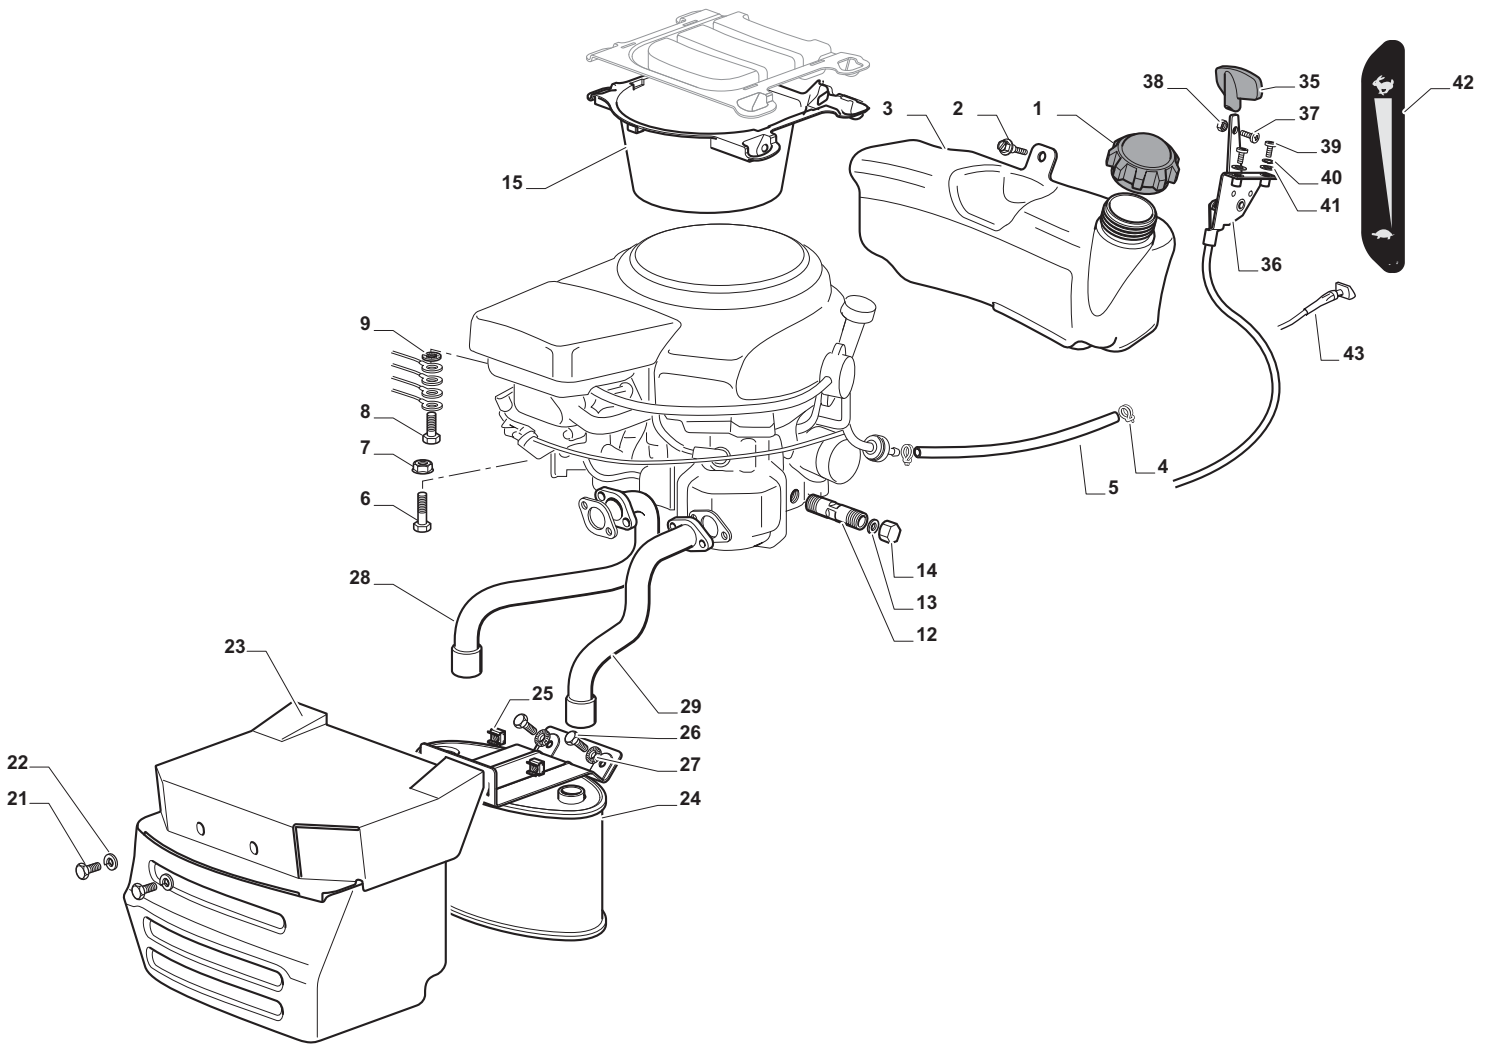

Engine - Honda GCV 530

POS	CODE	Q.TY	DESCRIZIONE	DESCRIPTION	DESCRIPTION	BESCHREIBUNG	NOTES
1	25795001/1	1	Tappo Serbatoio	Cap	Bouchon	Tankverschluss	
2	125943010/0	4	Vite	Screw	Vis	Schraube	
3	325735126/0	1	Serbatoio	Tank	Reservoir	Tank	
4	18375051/1	2	Fascetta	Fair Led	Fixation De Cable	Kabelbefestigung	
5	25869057/0	1	Tube Collegamento (1000 Mm)	Connecting Tube (1000 Mm)	Tube De Connexion (1000 Mm)	Verbindungsrohr (1000 Mm)	
6	12691115/0	4	Vite	Screw	Vis	Schraube	
7	12154210/0	4	Dado	Nut	Ecrou	Mutter	
8	12735599/0	1	Vite	Screw	Vis	Schraube	
9	12540260/0	1	Rondella	Washer	Rondelle	Scheibe	
12	25598052/0	1	Prolunga Scarico Olio	Oil Discharge Extension	Extension Dech. Huile	Öl Abfluss	
13	18401001/1	1	Guarnizione	Oil Seal	Garniture	Dichtung	
14	18737849/0	1	Tappo Per Prolunga	Oil Cap	Bouchon Huile	Oelverschluss	
15	325108045/1	1	Convogliatore	Conveyor	Convoyeur	Konveyor	
21	12792611/0	2	Vite	Screw	Vis	Schraube	
22	12540260/0	2	Rondella	Washer	Rondelle	Scheibe	
23	382598049/0	1	Protezione Silenziatore	Muffler Protection	Protection Silencieux	Auspuffschutz	
24	82750003/0	1	Silenziatore	Muffler	Silenceux	Auspuff	
25	12360425/0	2	Dado (Mecc.)	Nut (Mech.)	Ecrou (Mec.)	Mutter (Mech.)	
26	12792611/0	2	Vite	Screw	Vis	Schraube	
27	12540260/0	2	Rondella	Washer	Rondelle	Scheibe	
28	18738221/0	1	Tube Scarico Destro	Exhaust Tube Right	Tube Echappement Droit	Abgasrohr, Rechte	
29	18738222/0	1	Tube Scarico Sinistro	Exhaust Tube Left	Tube Echappement Gau.	Abgasrohr, Linke	
35	325394531/0	1	Manopolina	Knob	Poignee	Griff	
36	182000217/0	1	Acceleratore	Accelerator	Accelérateur	Gas Zug	
37	112726389/0	1	Vite	Screw	Vis	Schraube	
38	12290800/0	1	Dado	Nut	Ecrou	Mutter	
39	112726389/0	2	Vite	Screw	Vis	Schraube	
40	12540020/0	2	Rondella	Washer	Rondelle	Scheibe	
41	12521310/0	2	Rosetta	Washer	Rondelle	Scheibe	
42	114364617/0	1	Etichetta	Label	Etiquette	Klebzettel	
43	125090006/0	1	Comando Starter	Choke Control	Commande Starter	Starter Betaetigung