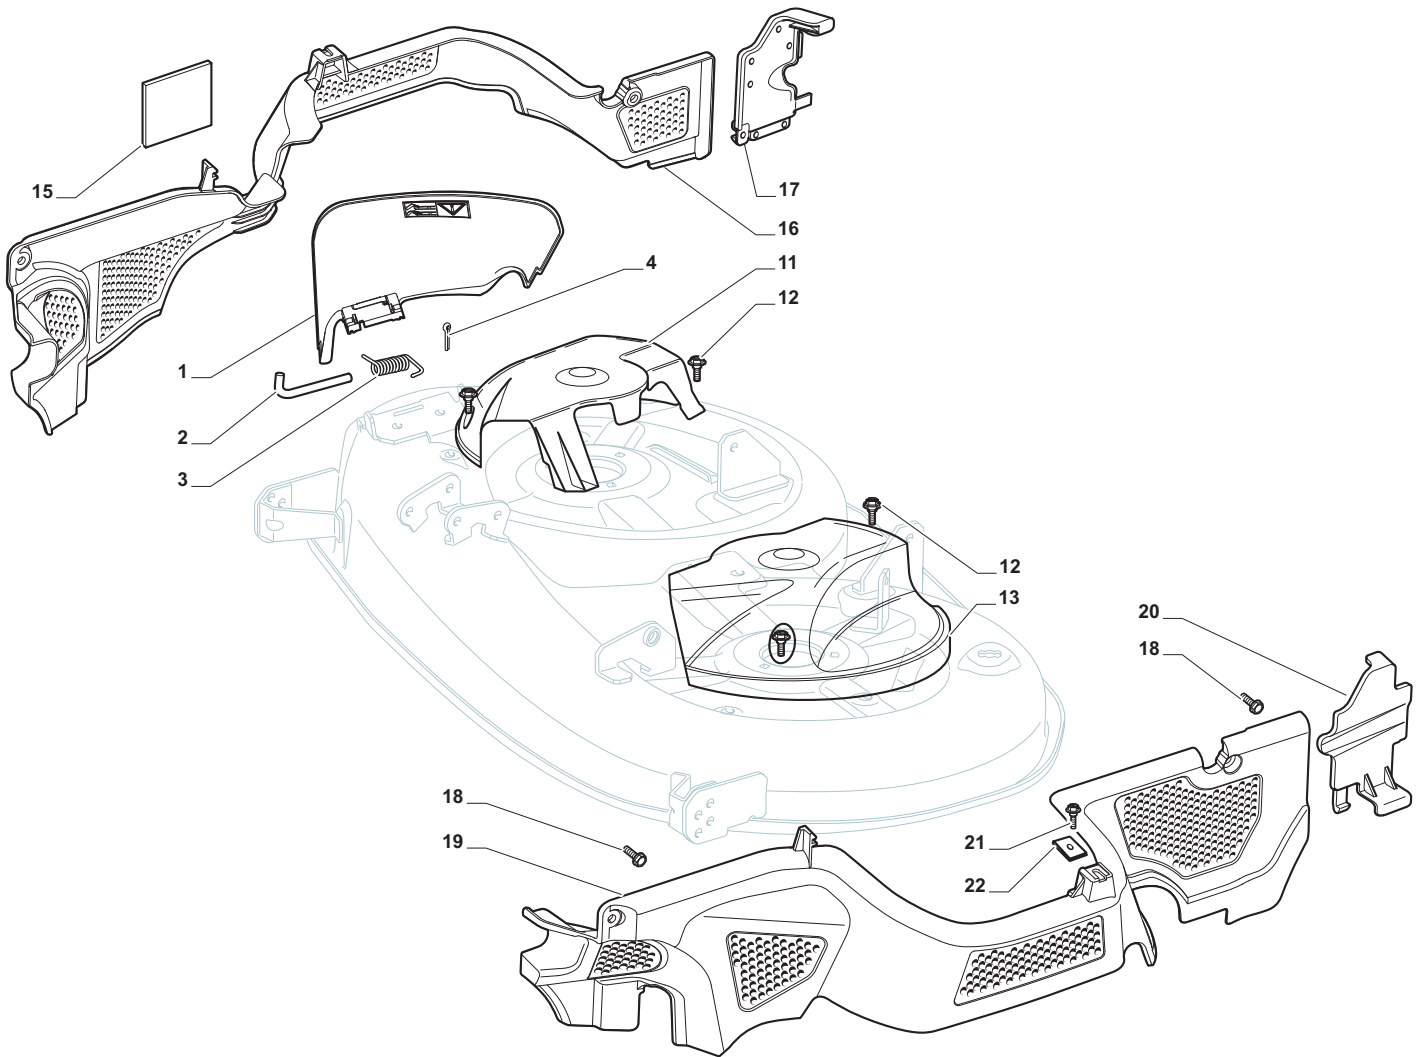

Guards							
POS	CODE	Q.TY	DESCRIZIONE	DESCRIPTION	DESCRIPTION	BESCHREIBUNG	NOTES
1	325600077/1	1	Protezione Uscita	Exit Protection	Protection En Sortie	Auswurfschutz	
2	25510073/0	1	Perno	Pin	Pivot	Bolzen	
3	125430242/1	1	Molla	Spring	Ressort	Feder	
4	12141418/0	1	Coppiglia	Cotter Pin	Goupille	Splint	
11	325600078/0	1	Carter	Case	Carter	Blech	
12	125943006/0	4	Vite	Screw	Vis	Schraube	
13	325600079/0	1	Carter	Case	Carter	Blech	
15	325600084/0	1	Protezione	Guard	Protection	Schutz	
16	325060154/0	1	Carter	Case	Carter	Blech	
17	325600082/0	1	Protezione	Guard	Protection	Schutz	
18	125943011/0	4	Vite	Screw	Vis	Schraube	
19	325060155/0	1	Carter	Case	Carter	Blech	
20	325600083/0	1	Protezione	Guard	Protection	Schutz	
21	27943051/0	2	Vite	Screw	Vis	Schraube	
22	112437506/0	2	Piastrina	Plate	Plaque	Platte