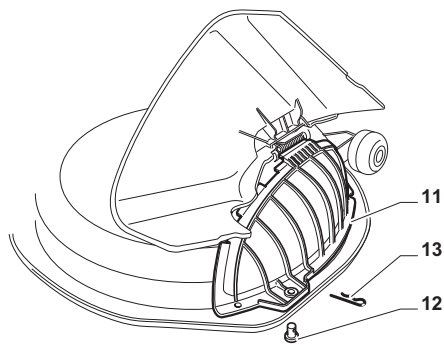

Optionals On Request

POS	CODE	Q.TY	DESCRIZIONE	DESCRIPTION	DESCRIPTION	BESCHREIBUNG	NOTES
1	382869038/0	1	Protezione Silenziatore	Muffler Protection	Protection Silencieux	Auspuffschutz	
2	125943008/0	4	Vite	Screw	Vis	Schraube	
5	382650211/0	2	Rinforzo	Stiffening	Renforcement	Verstaerkung	
6	382033111/0	1	Barra	Rod	Barre	Stange	
7	12155000/0	2	Dado	Nut	Ecrou	Mutter	
8	25510021/1	1	Perno	Pin	Pivot	Bolzen	
9	24487999/0	1	Coppiglia	Cotter Pin	Goupille	Split	
11	325140099/0	1	Deflettore	Deflector	Deflecteur	Abweiser	
12	125510111/0	1	Perno	Pin	Pivot	Bolzen	
13	24487998/0	1	Coppiglia	Cotter Pin	Goupille	Splint