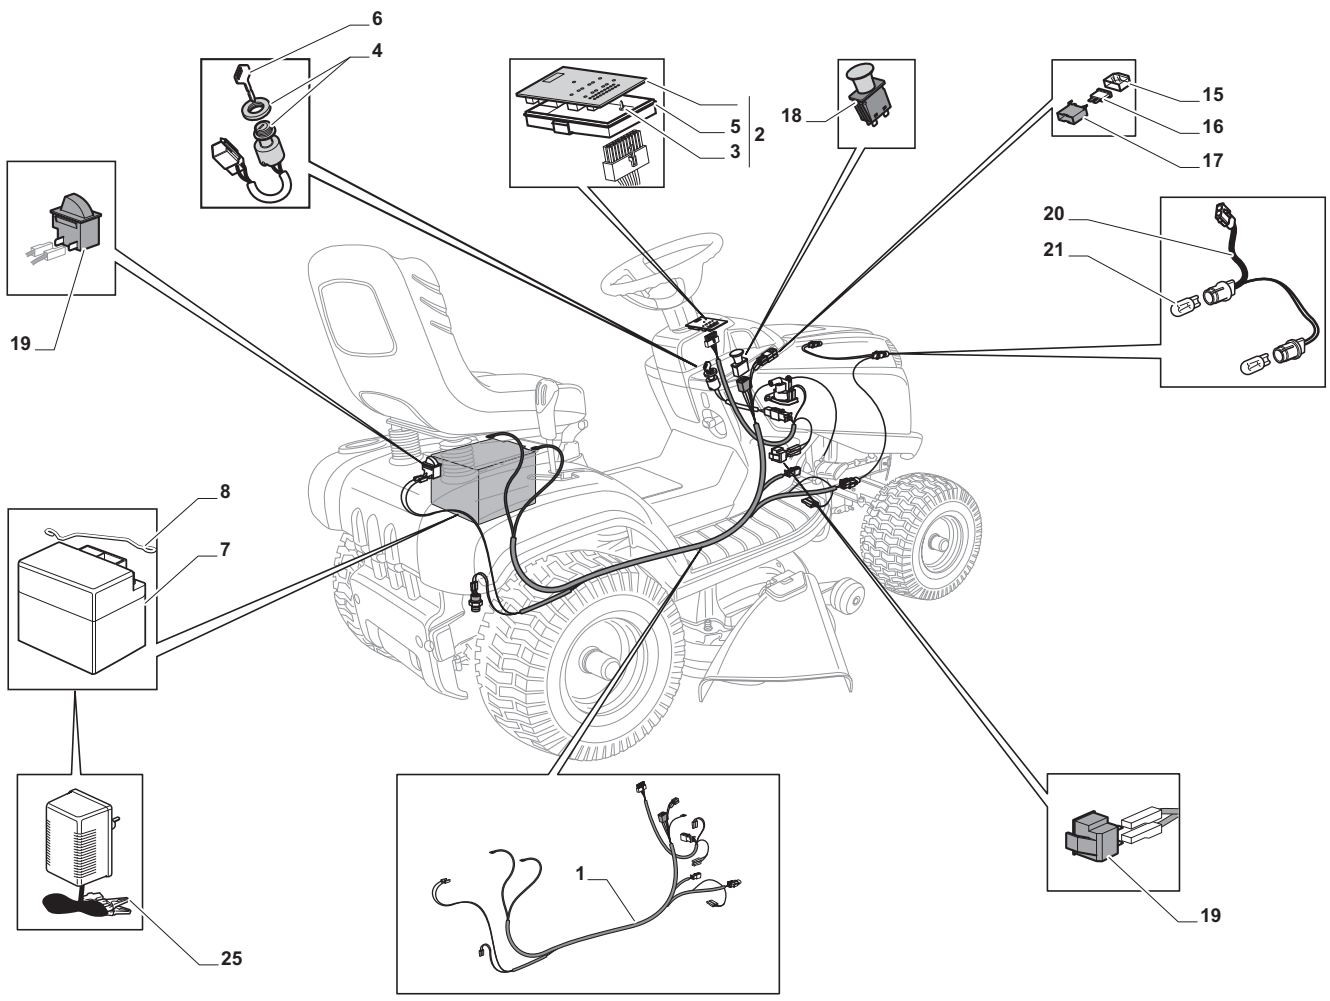

Electrical Parts							
POS	CODE	Q.TY	DESCRIZIONE	DESCRIPTION	DESCRIPTION	BESCHREIBUNG	NOTES
1	182040150/0	1	Cablaggio	Cables Ass.Y	Ens. Cablages	Kabelsatz	
1	182040157/0	1	Cablaggio (Honda)	Cables Ass.Y (Honda)	Ens. Cablages (Honda)	Kabelsatz (Honda)	for models with Honda engine
2	125722433/0	1	Scheda Elettronica (GGP)	Electronic Card (GGP)	Carte Electronique (GGP)	Elektronische Karte (GGP)	for models with GGP engine
2	382722429/0	1	Scheda Elettronica (B&S - Honda)	Electronic Card (B&S - Honda)	Carte Electronique (B&S - Honda)	Elektronische Karte (B&S - Honda)	for models with B&S engine
3	12735101/0	1	Vite	Screw	Vis	Schraube	
4	118450075/0	1	Interruttore Avviam.	Starting Switch	Interrupteur Demarr.	Schalter	
5	325600080/0	1	Protezione Scheda	Card Protection	Protection De Carte	Kartenschutz	
6	118210023/0	1	Chiave Avviamento	Starting Key	Clef A Demarrage	Schlüssel Für Start	
7	18120002/1	1	Batteria	Battery	Batterie	Batterie	
8	125430265/0	1	Molla	Spring	Ressort	Feder	
15	33215000/0	2	Coperchio	Cover	Couvercle	Deckel	
16	33340040/0	1	Fusibile 10A	Fuse 10A	Fusible 10A	Sicherung 10A	
16	33340036/0	1	Fusibile 25 A	Fuse 25 A	Fusible 25 A	Sicherung 25 A	
17	33500007/0	2	Portafusibile	Fuse Carrier	Tableau De Fusible	Sicherunghalter	
18	118450074/0	1	Interruttore Frizione	Clutch Switch	Interrupteur Embrajage	Kupplung Schalter	
19	119410613/0	2	Micro Interruttore	Micro	Micro	Mikro	
20	82040073/0	1	Cavo Fari	Cable	Cables	Kabel	
21	18459100/0	2	Lampada	Farilamp For Lights	Lampe Pour Phares	Lampenfassun	
25	182180090/0	1	Carica Batterie	Battery Charger	Chargeur De Batteries	Batterieladegerät	CE plug
25	182180091/0	1	Carica Batterie (U.K.)	Battery Charger (U.K.)	Chargeur De Batteries (U.K.)	Batterieladegerät (U.K.)	UK plug