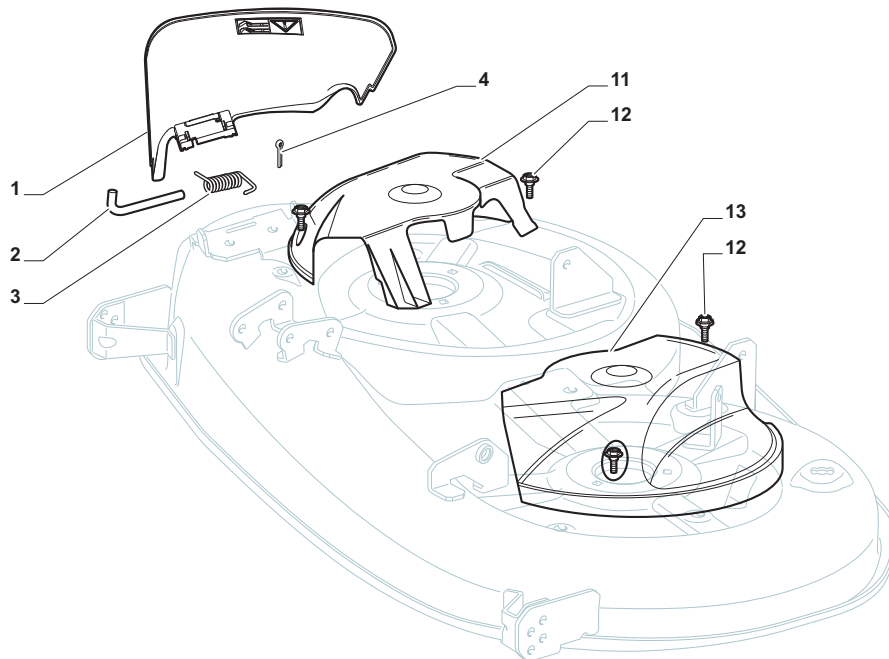

Guards							
POS	CODE	Q.TY	DESCRIZIONE	DESCRIPTION	DESCRIPTION	BESCHREIBUNG	NOTES
1	325600077/1	1	Protezione Uscita	Exit Protection	Protection En Sortie	Auswurfschutz	
2	25510073/0	1	Perno	Pin	Pivot	Bolzen	
3	125430242/1	1	Molla	Spring	Ressort	Feder	
4	12141418/0	1	Coppiglia	Cotter Pin	Goupille	Splint	
11	325600078/0	1	Carter	Case	Carter	Blech	
12	125943006/0	4	Vite	Screw	Vis	Schraube	
13	325600079/0	1	Carter	Case	Carter	Blech