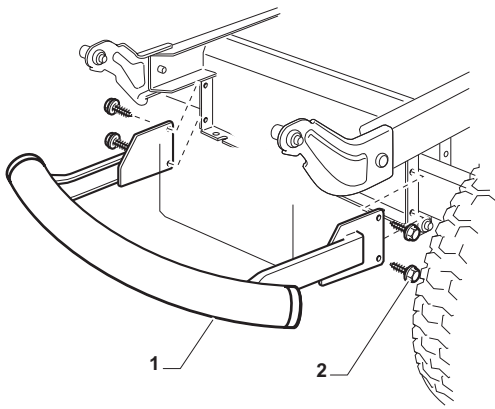

Optionals On Request

POS	CODE	Q.TY	DESCRIZIONE	DESCRIPTION	DESCRIPTION	BESCHREIBUNG	NOTES
1	382869038/0	1	Protezione Silenziatore	Muffler Protection	Protection Silencieux	Auspuffschutz	
2	125943008/0	4	Vite	Screw	Vis	Schraube	
5	382650211/0	2	Rinforzo	Stiffening	Renforcement	Verstaerkung	
6	382033111/0	1	Barra	Rod	Barre	Stange	
7	12155000/0	2	Dado	Nut	Ecrou	Mutter	
8	25510021/1	1	Perno	Pin	Pivot	Bolzen	
9	24487999/0	1	Coppiglia	Cotter Pin	Goupille	Split	
11	325140099/0	1	Deflettore	Deflector	Deflecteur	Abweiser	
12	125510111/0	1	Perno	Pin	Pivot	Bolzen	
13	24487998/0	1	Coppiglia	Cotter Pin	Goupille	Splint