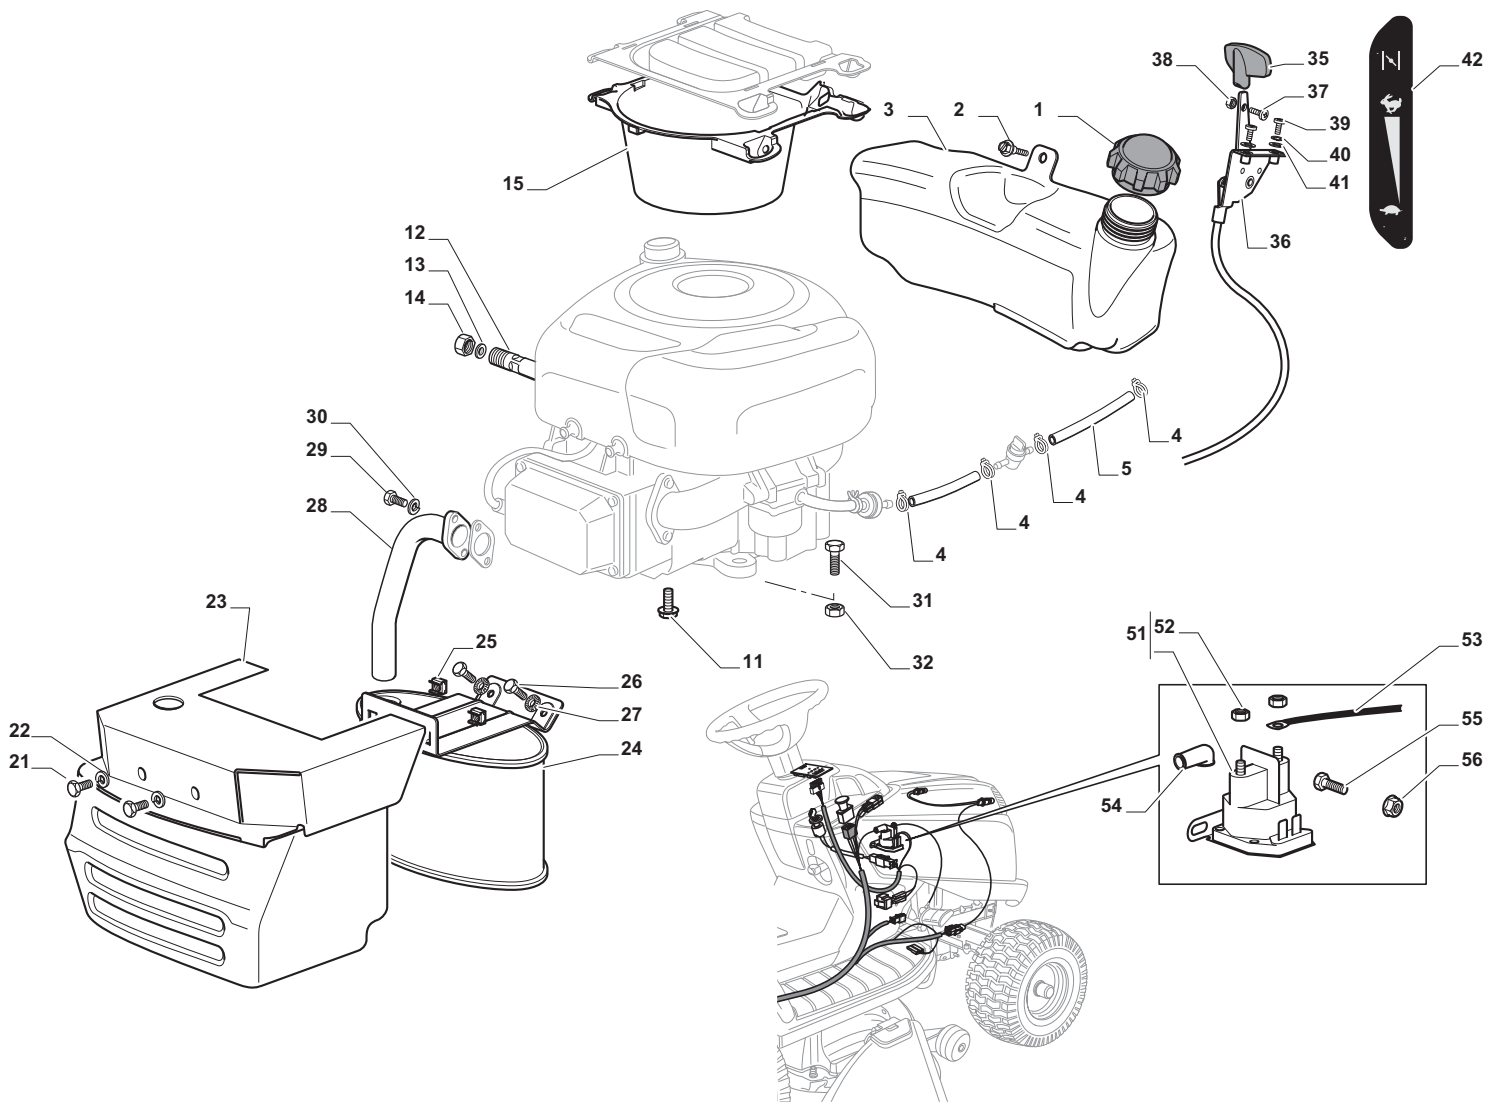

Engine - B&S 12.5 HP

POS	CODE	Q.TY	DESCRIZIONE	DESCRIPTION	DESCRIPTION	BESCHREIBUNG	NOTES
1	25795001/1	1	Tappo Serbatoio	Cap	Bouchon	Tankverschluss	
2	125943010/0	4	Vite	Screw	Vis	Schraube	
3	325735126/0	1	Serbatoio	Tank	Reservoir	Tank	
4	18375051/1	4	Fascetta	Fair Led	Fixation De Cable	Kabelbefestigung	
5	25869057/0	1	Tube Collegamento (1000 Mm)	Connecting Tube (1000 Mm)	Tube De Connexion (1000 Mm)	Verbindungsrohr (1000 Mm)	
11	112735108/1	3	Vite	Screw	Vis	Schraube	
12	25598050/0	1	Prolunga Scarico Olio	Oil Discharge Extension	Extension Dech. Huile	Öl Abfluss	
13	18401001/1	1	Guarnizione	Oil Seal	Garniture	Dichtung	
14	18737849/0	1	Tappo Per Prolunga	Oil Cap	Bouchon Huile	Oelverschluss	
15	325108044/1	1	Convogliatore	Conveyor	Convoyeur	Konveyor	
21	12792611/0	2	Vite	Screw	Vis	Schraube	
22	12540260/0	2	Rondella	Washer	Rondelle	Scheibe	
23	382598047/0	1	Protezione Silenziatore	Muffler Protection	Protection Silencieux	Auspuffschutz	
24	182750010/0	1	Silenziatore	Muffler	Silenceux	Auspuff	
25	12360425/0	2	Dado (Mecc.)	Nut (Mech.)	Ecrou (Mec.)	Mutter (Mech.)	
26	12792611/0	2	Vite	Screw	Vis	Schraube	
27	12540260/0	2	Rondella	Washer	Rondelle	Scheibe	
28	18738224/0	1	Tube Scarico	Exhaust Tube	Tube Echappement	Abgasungrohr	
29	12737450/0	2	Vite	Screw	Vis	Schraube	
30	12540260/0	2	Rondella	Washer	Rondelle	Scheibe	
31	12691115/0	1	Vite	Screw	Vis	Schraube	
32	12154210/0	1	Dado	Nut	Ecrou	Mutter	
35	325394531/0	1	Manopolina	Knob	Poignee	Griff	
36	182000216/0	1	Acceleratore	Accelerator	Accelérateur	Gas Zug	
37	112726389/0	1	Vite	Screw	Vis	Schraube	
38	12290800/0	1	Dado	Nut	Ecrou	Mutter	
39	112726389/0	2	Vite	Screw	Vis	Schraube	
40	12540020/0	2	Rondella	Washer	Rondelle	Scheibe	
41	12521310/0	2	Rosetta	Washer	Rondelle	Scheibe	
42	114363697/0	1	Etichetta	Label	Etiquette	Klebzettel	
51	18736111/0	1	Relè Avviamento	Starter Relay	Relais D'Allumage	Anlassrelais	
52	12360352/0	2	Dado	Nut	Ecrou	Mutter	
53	25065002/0	1	Cavo Relé Avv.	Cable	Cable	Kabel	
54	18564864/1	1	Cappuccio	Protection	Capuchon	Stecker	
55	12790781/0	1	Vite	Screw	Vis	Schraube	
56	12154510/0	2	Dado	Nut	Ecrou	Mutter