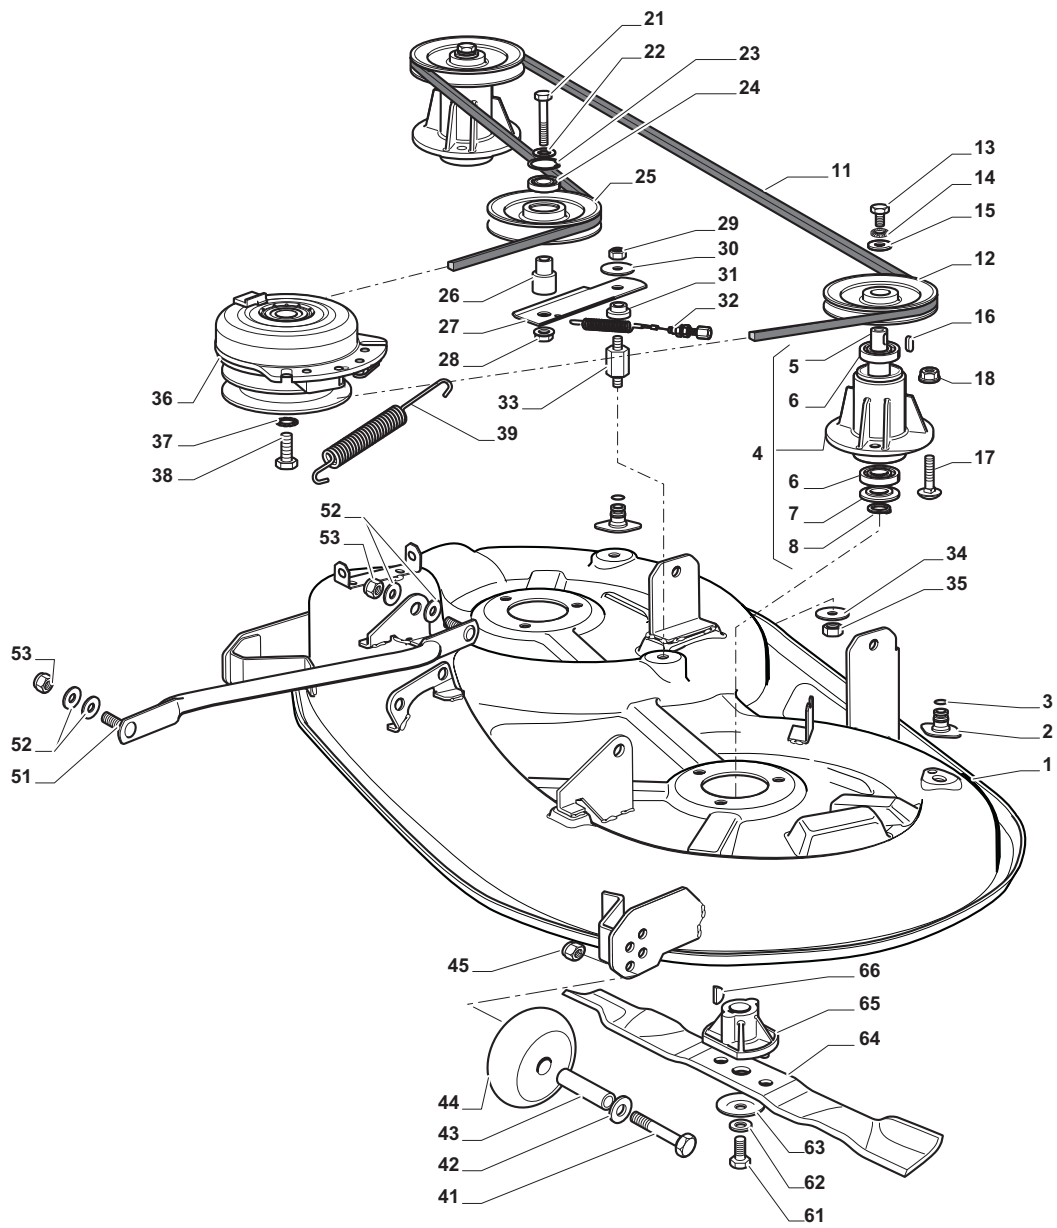

Cutting Plate

POS	CODE	Q.TY	DESCRIZIONE	DESCRIPTION	DESCRIPTION	BESCHREIBUNG	NOTES
1	382564209/0	1	Piatto, Nero	Plate	Plateau	Schneid	
2	325033086/0	2	Attacco Tubo Acqua	Water Hose Connection	Raccord Tuyau D'Eau	Wasseranschluss	
3	19035000/0	2	Anello Or	O Ring	O Ring	O Ring	
4	382207204/0	2	Ass. Flangia	Flange Ass.Y	Ensamble Bride	Nabe, Komplet	
5	125020804/0	2	Albero	Shaft	Arbre	Welle	
6	119216047/0	4	Cuscinetto	Bearing	Roulement	Kuegellager	
7	25160501/0	2	Disco Parapolvere	Dust Cover	Protege-Poussiere	Staubschuttscheibe	
8	12609260/0	2	Seeger	Seeger	Seeger	Seeger	
11	135061504/0	1	Cinghia	Belt	Courroie	Riemen	
12	25601571/0	2	Puleggia	Pulley	Poulie	Riemenscheibe	
13	12793102/0	2	Vite	Screw	Vis	Schraube	
14	12540260/0	2	Rondella	Washer	Rondelle	Scheibe	
15	25670007/0	2	Rosetta	Washer	Rondelle	Scheibe	
16	12139480/0	2	Chiavetta	Key	Clavette	Keil	
17	12818690/0	6	Vite	Screw	Vis	Schraube	
18	12154210/0	6	Dado	Nut	Ecrou	Mutter	
21	12691400/0	1	Vite	Screw	Vis	Schraube	
22	12524010/0	1	Rosetta	Washer	Rondelle	Scheibe	
23	12610800/0	1	Anello Elastico	Snap Ring	Anneau Ressort	Sprengring	
24	119216048/0	1	Cuscinetto	Bearing	Roulement	Kuegellager	
25	125601586/0	1	Puleggia	Pulley	Poulie	Riemenscheibe	
26	125160052/0	1	Distanziale	Spacer	Entretoise	Entfernungsstück	
27	325318232/0	1	Leva	Lever	Levier	Hebel	
28	12293201/0	1	Dado	Nut	Ecrou	Mutter	
29	12155020/0	1	Dado	Nut	Ecrou	Mutter	
30	125670022/0	1	Rondella	Washer	Rondelle	Scheibe	
31	125040635/0	1	Bussola	Bush	Douille	Büchse	
32	82004618/0	1	Filo	Wire	Fil	Kabel	
33	125160049/0	1	Distanziale	Spacer	Entretoise	Entfernungsstück	
34	12523080/0	1	Rosetta	Washer	Rondelle	Scheibe	
35	12156602/0	1	Dado	Nut	Ecrou	Mutter	
36	118399063/0	1	Frizione	Clutc	Embrajage	Kupplung	
37	12543000/0	1	Rosetta	Washer	Rondelle	Scheibe	
38	12737320/0	1	Vite	Screw	Vis	Schraube	
39	125430277/0	1	Molla	Spring	Ressort	Feder	
41	12692050/0	2	Vite	Screw	Vis	Schraube	
42	12523060/0	2	Rondella	Washer	Rondelle	Scheibe	
43	25510072/0	2	Distanziale	Spacer	Entretoise	Entfernungsstück	
44	82700001/0	2	Ruotino Antiscalpo Ø 100	Anti Scalp Wheel Ø 100	Roulettes Antiscalp Ø 100	Skalpierschutzrädchen Ø 100	
45	12293201/0	2	Dado	Nut	Ecrou	Mutter	
51	382000565/0	2	Asta Bilanciere	Equalizer Rod	Tige Balancier	Kipphebel	
52	25670008/1	8	Rondella	Washer	Rondelle	Scheibe	
53	12156602/0	4	Dado	Nut	Ecrou	Mutter	
61	12735694/0	2	Vite	Screw	Vis	Schraube	
62	12523080/0	2	Rosetta	Washer	Rondelle	Scheibe	
63	22160400/0	2	Disco Elastico	Elastic Washer	Rondelle Elastique	Federscheibe	
64	82004346/0	2	Coltello	Blade	Lame	Messer	
65	25463200/0	2	Mozzo Coltello	Blade Hub	Moyeu Lame	Messerhalter	
66	12139100/0	2	Linguetta	Feather	Clavette	Keil