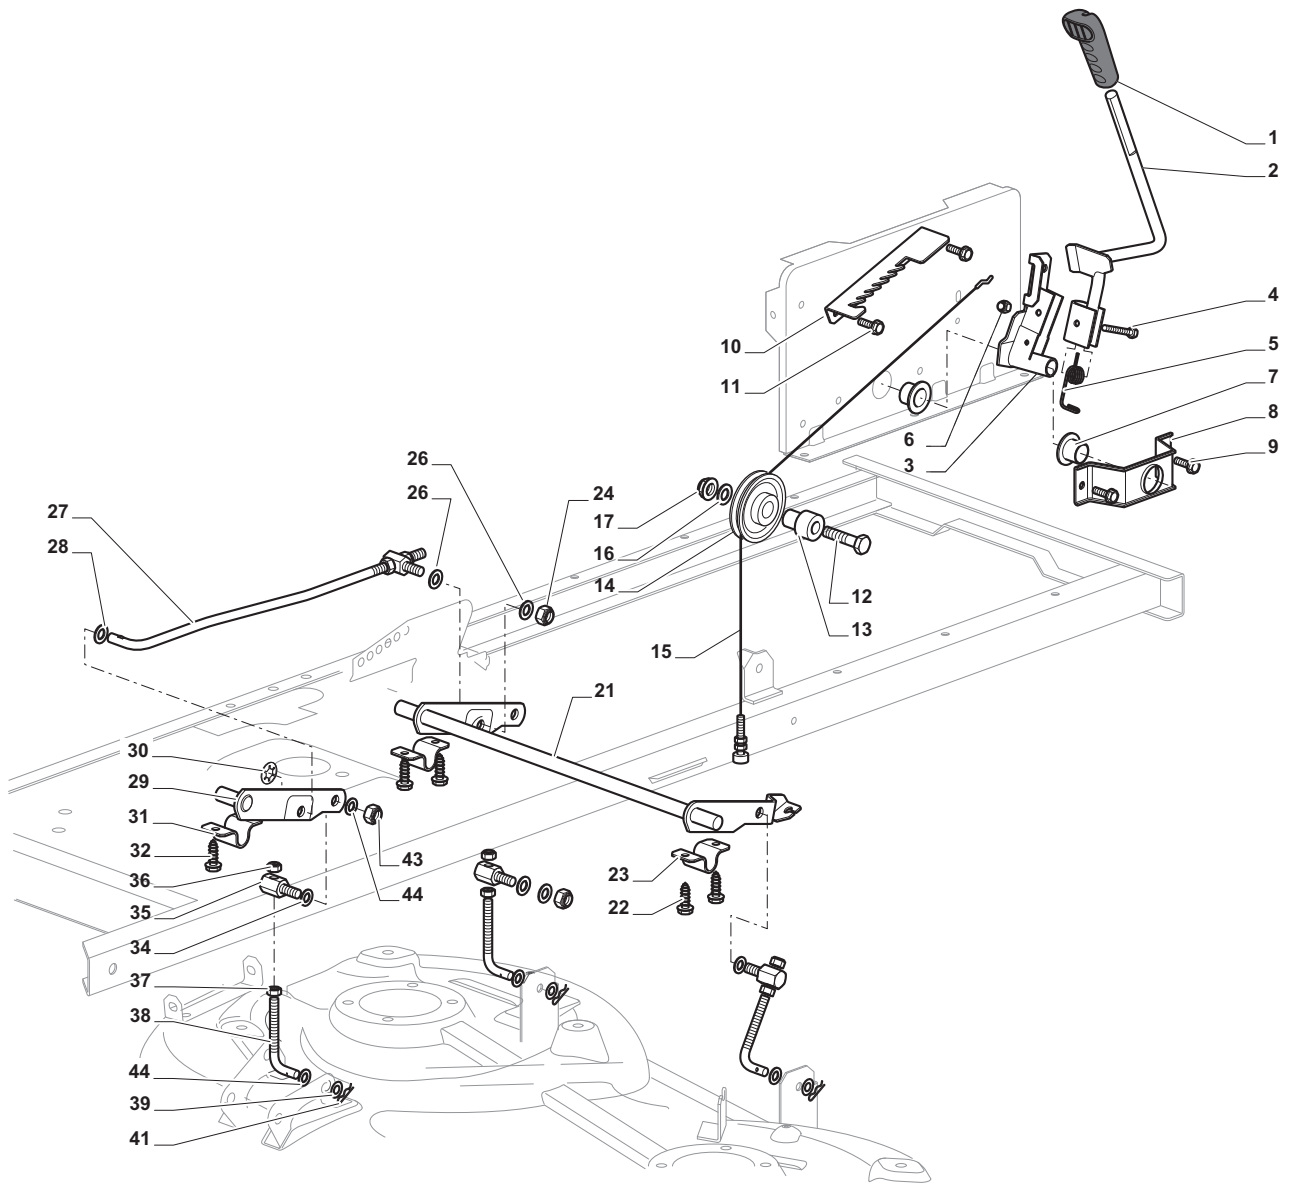

Cutting Plate Lifting

POS	CODE	Q.TY	DESCRIZIONE	DESCRIPTION	DESCRIPTION	BESCHREIBUNG	NOTES
1	325394533/0	1	Manopola	Knob	Poignee	Griff	
2	382318229/0	1	Leva	Lever	Levier	Hebel	
3	382318231/0	1	Asse Sollevamento	Axle	Axe	Achse	
4	12674700/0	1	Vite	Screw	Vis	Schraube	
5	125430261/0	1	Molla	Spring	Ressort	Feder	
6	12154510/0	1	Dado	Nut	Ecrou	Mutter	
7	325038006/0	2	Boccola	Bush	Douille	Büchse	
8	325785297/0	1	Supporto	Support	Support	Halter	
9	125943009/0	2	Vite	Screw	Vis	Schraube	
10	325735515/0	1	Settore	Steering Shaft	Arbre Direction	Lenkungswelle	
11	125943009/0	2	Vite	Screw	Vis	Schraube	
12	12793701/0	1	Vite	Screw	Vis	Schraube	
13	125040636/0	1	Bussola	Bush	Douille	Büchse	
14	125601579/0	1	Puleggia	Pulley	Poulie	Riemenscheibe	
15	382004620/0	1	Filo	Wire	Fil	Kabel	
16	12523060/0	1	Rondella	Washer	Rondelle	Scheibe	
17	12293201/0	1	Dado	Nut	Ecrou	Mutter	
21	382318239/0	1	Asse Sollevamento	Axle	Axe	Achse	
22	12735599/0	4	Vite	Screw	Vis	Schraube	
23	325547231/0	2	Piastra	Plate	Plaque	Platte	
24	12155000/0	1	Dado	Nut	Ecrou	Mutter	
26	25670011/0	2	Rondella	Washer	Rondelle	Scheibe	
27	382000569/1	1	Asta Collegamento	Connecting Rod	Tige De Connexion	Verbindungsstab	
28	12521350/0	1	Rondella	Washer	Rondelle	Scheibe	
29	382318237/0	1	Asse Sollevamento	Axle	Axe	Achse	
30	12604899/0	1	Fissatore A Corona	Crown Fastener	Fixateur A Couronne	Kronescheibe	
31	325547231/0	1	Piastra	Plate	Plaque	Platte	
32	12735599/0	2	Vite	Screw	Vis	Schraube	
34	25670008/1	3	Rondella	Washer	Rondelle	Scheibe	
35	125510107/1	3	Perno	Pin	Pivot	Bolzen	
36	12156602/0	3	Dado	Nut	Ecrou	Mutter	
37	12295200/0	3	Dado	Nut	Ecrou	Mutter	
38	25840012/0	3	Tirante	Tie Rod	Tirant	Spannstange	
39	12523060/0	3	Rondella	Washer	Rondelle	Scheibe	
41	24487998/0	3	Coppiglia	Cotter Pin	Goupille	Splint	
43	12156602/0	3	Dado	Nut	Ecrou	Mutter	
44	25670008/1	6	Rondella	Washer	Rondelle	Scheibe