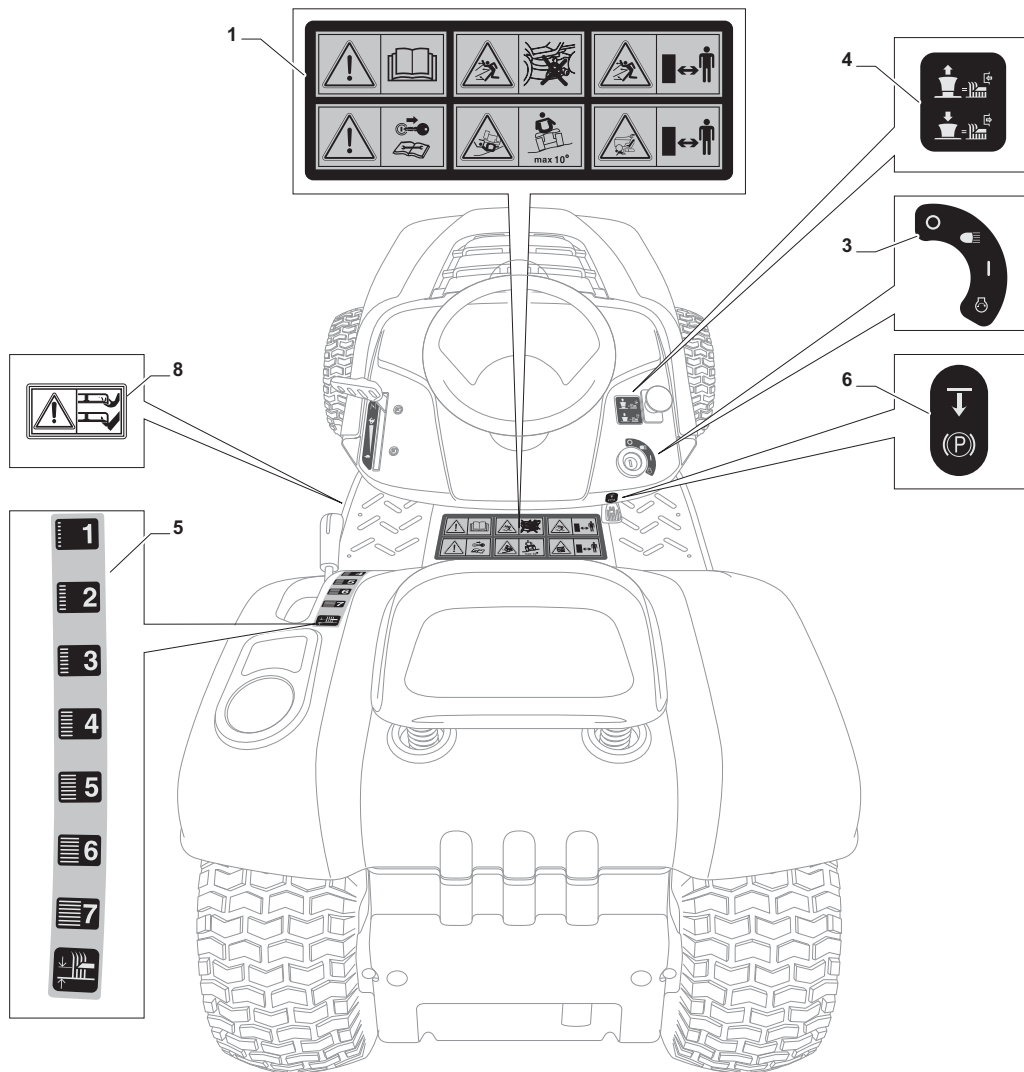

Labels							
POS	CODE	Q.TY	DESCRIZIONE	DESCRIPTION	DESCRIPTION	BESCHREIBUNG	NOTES
1	114362365/1	1	Etichetta	Label	Etiquette	Klebzettel	
3	114363699/0	1	Etichetta	Label	Etiquette	Klebzettel	
4	14361438/0	1	Etichetta	Label	Etiquette	Klebzettel	
5	114363701/0	1	Etichetta	Label	Etiquette	Klebzettel	
6	114363700/0	1	Etichetta	Label	Etiquette	Klebzettel	
8	114356699/1	1	Etichetta	Label	Etiquette	Klebzettel