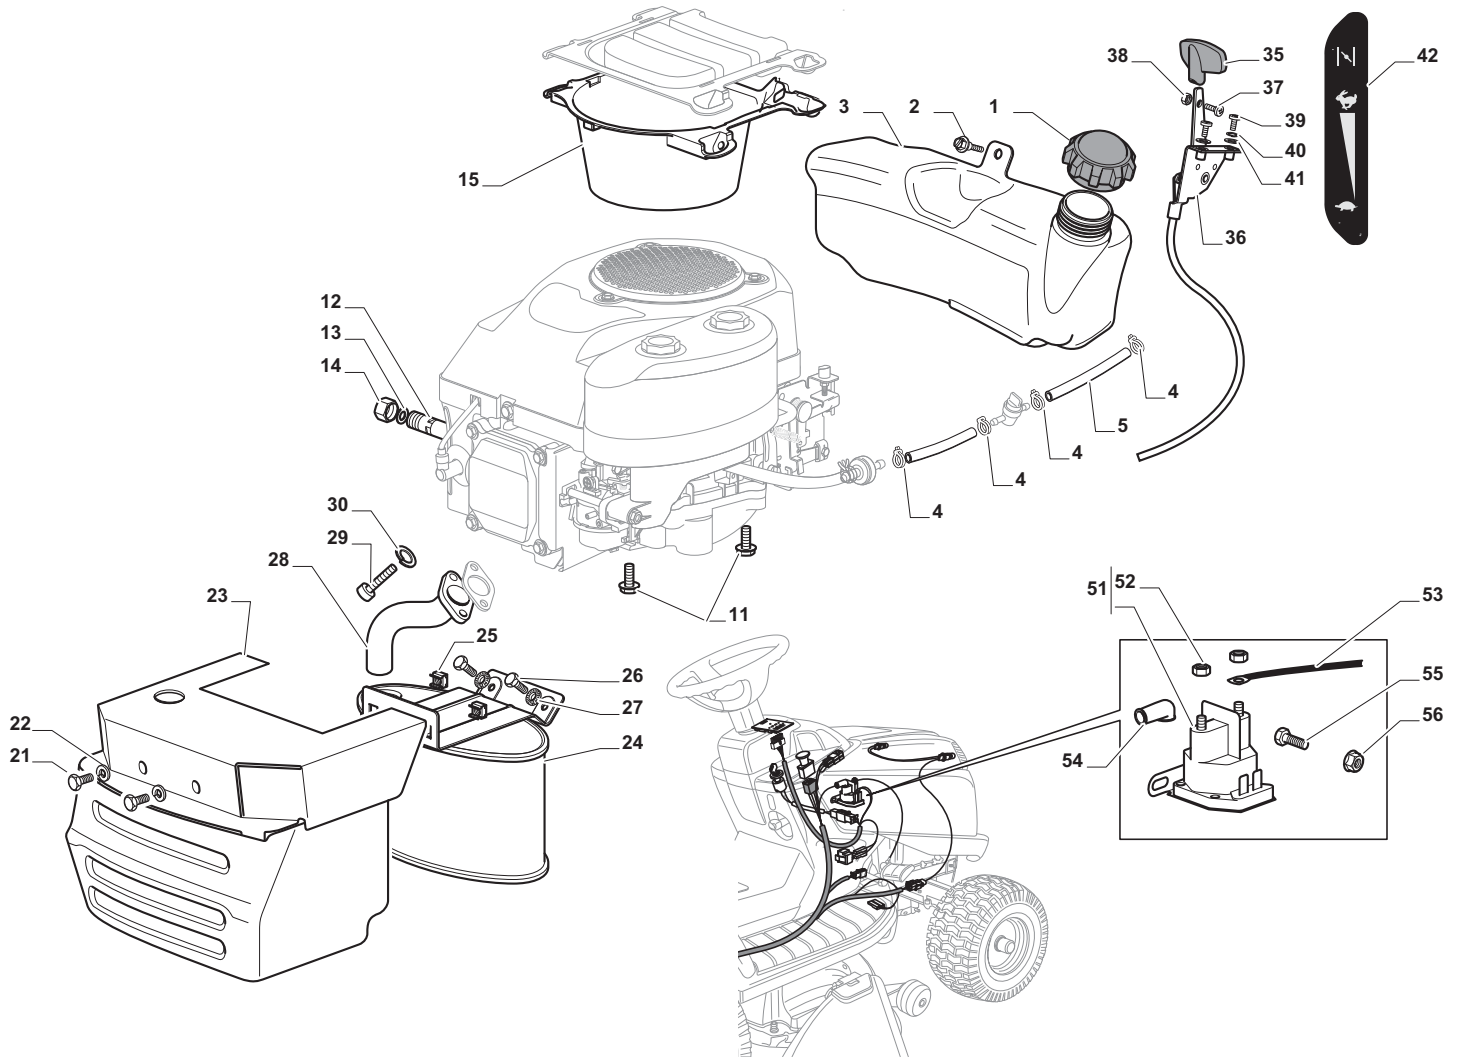

Engine - GGP							
POS	CODE	Q.TY	DESCRIZIONE	DESCRIPTION	DESCRIPTION	BESCHREIBUNG	NOTES
1	25795001/1	1	Tappo Serbatoio	Cap	Bouchon	Tankverschluss	
2	125943006/0	4	Vite	Screw	Vis	Schraube	
3	325735126/0	1	Serbatoio	Tank	Reservoir	Tank	
4	18375051/1	4	Fascetta	Fair Led	Fixation De Cable	Kabelbefestigung	
5	25869057/0	1	Tube Collegamento (1000 Mm)	Connecting Tube (1000 Mm)	Tube De Connexion (1000 Mm)	Verbindungsrohr (1000 Mm)	
11	112735108/1	4	Vite	Screw	Vis	Schraube	
12	27598060/0	1	Prolunga Scarico Olio	Oil Discharge Extension	Extension Dech. Huile	Öl Abfluss	
13	18401001/1	1	Guarnizione	Oil Seal	Garniture	Dichtung	
14	18737849/0	1	Tappo Per Prolunga	Oil Cap	Bouchon Huile	Oelverschluss	
15	325108044/1	1	Convogliatore	Conveyor	Convoyeur	Konveyor	
21	12792611/0	2	Vite	Screw	Vis	Schraube	
22	12540260/0	2	Rondella	Washer	Rondelle	Scheibe	
23	382598045/0	1	Protezione Silenziatore	Muffler Protection	Protection Silencieux	Auspuffschutz	
24	182750010/0	1	Silenziatore	Muffler	Silenceux	Auspuff	
25	12360425/0	2	Dado (Mecc.)	Nut	Ecrou (Mec.)	Mutter (Mech.)	
26	12792611/0	2	Vite	Screw	Vis	Schraube	
27	12540260/0	2	Rondella	Washer	Rondelle	Scheibe	
28	118738231/1	1	Tube Scarico	Exhaust Tube	Tube Echappement	Abgasungrohr	
29	12737450/0	2	Vite	Screw	Vis	Schraube	
30	12540260/0	2	Rondella	Washer	Rondelle	Scheibe	
35	325394531/0	1	Manopolina	Knob	Poignee	Griff	
36	182000215/0	1	Acceleratore	Accelerator	Accelérateur	Gas Zug	
37	112726389/0	1	Vite	Screw	Vis	Schraube	
38	12290800/0	1	Dado	Nut	Ecrou	Mutter	
39	112726389/0	2	Vite	Screw	Vis	Schraube	
40	12540020/0	2	Rondella	Washer	Rondelle	Scheibe	
41	12521310/0	2	Rosetta	Washer	Rondelle	Scheibe	
42	114363697/0	1	Etichetta	Label	Etiquette	Klebzettel	
51	18736111/0	1	Relè Avviamento	Starter Relay	Relais D'Allumage	Anlassrelais	
52	12360352/0	2	Dado	Nut	Ecrou	Mutter	
53	25065002/0	1	Cavo Relé Avv.	Cable	Cable	Kabel	
54	18564864/1	1	Cappuccio	Protection	Capuchon	Stecker	
55	12790781/0	1	Vite	Screw	Vis	Schraube	
56	12154510/0	2	Dado	Nut	Ecrou	Mutter