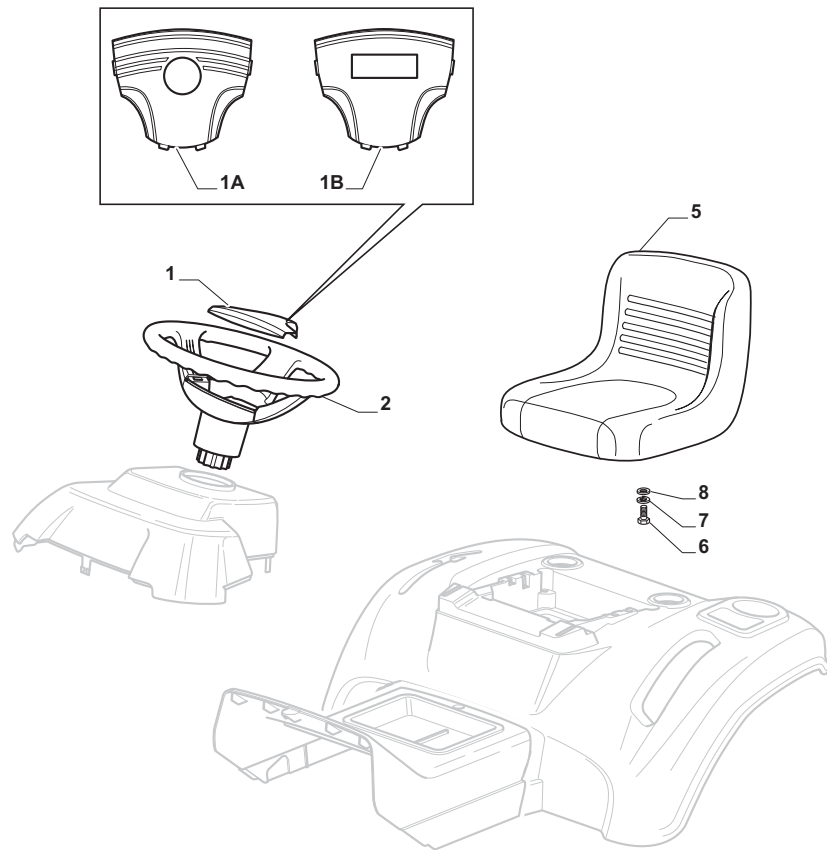

Seat & Steering Wheel

POS	CODE	Q.TY	DESCRIZIONE	DESCRIPTION	DESCRIPTION	BESCHREIBUNG	NOTES
1A	325580503/0	1	Placca Volante	Steering Plate	Plaque Volant	Lenkradplatte	
1B	325580504/0	1	Placca Volante	Steering Plate	Plaque Volant	Lenkradplatte	
2	325961219/0	1	Volante	Steering Wheel	Volant	Lenkrad	
5	125722471/0	1	Sedile	Seat	Siege	Sitz	
6	12792611/0	4	Vite	Screw	Vis	Schraube	
7	12540260/0	4	Rondella	Washer	Rondelle	Scheibe	
8	12523060/0	4	Rondella	Washer	Rondelle	Scheibe