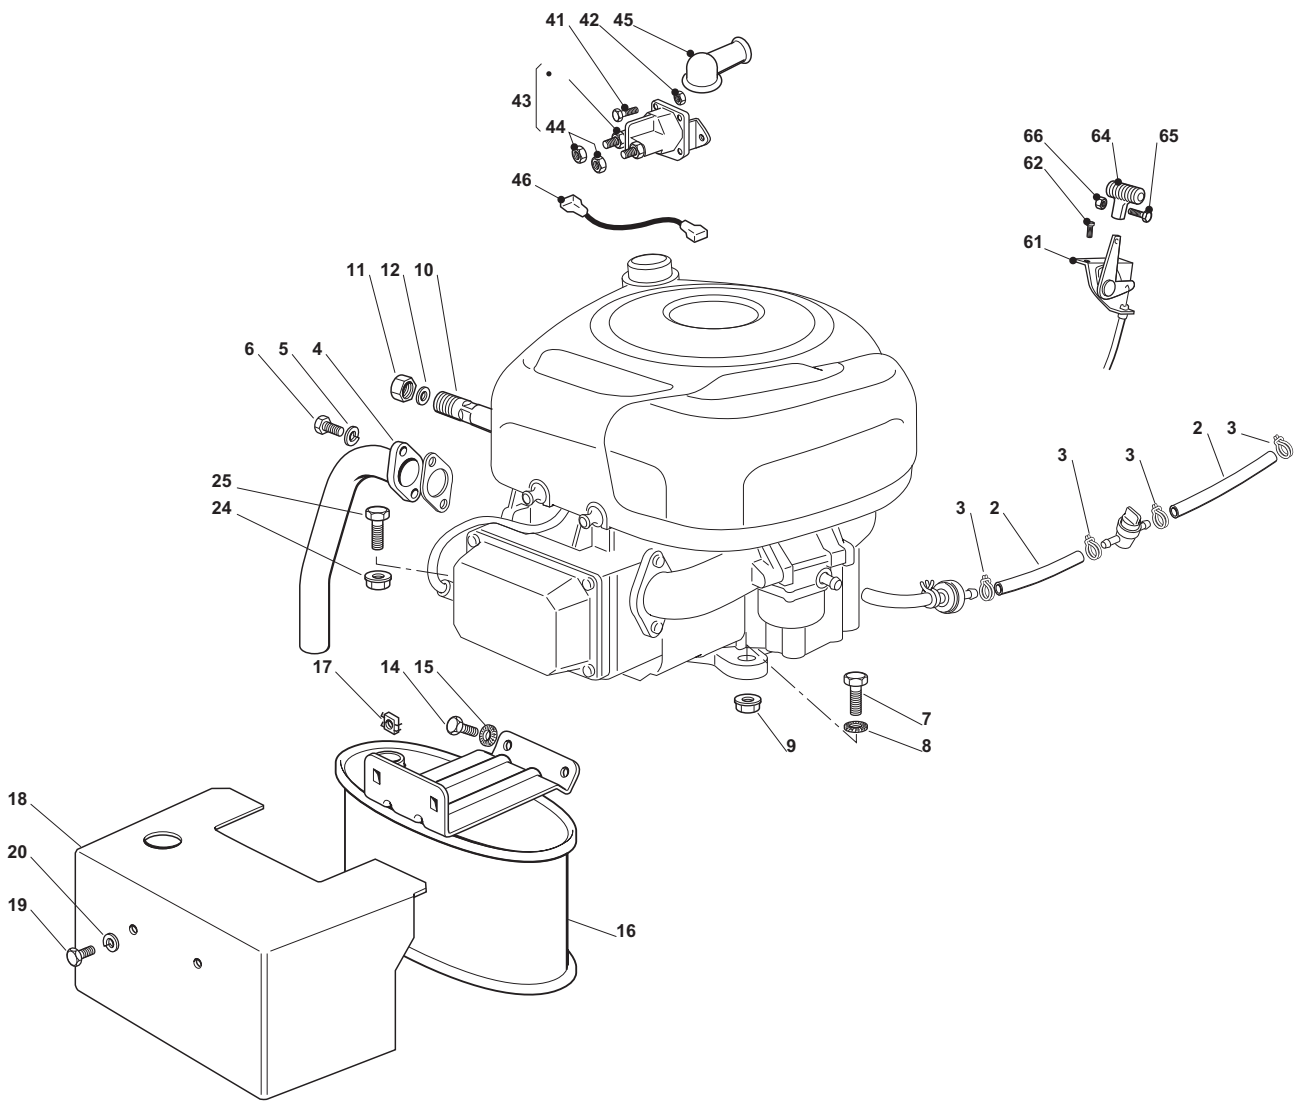

Brake And Gearbox Controls							
POS	CODE	Q.TY	DESCRIZIONE	DESCRIPTION	DESCRIPTION	BESCHREIBUNG	NOTES
1	382500035/0	1	Pedale	Pedal	Pedal	Pedal	
2	25110269/0	1	Coprstaffa	Clamp Cover	Couvre Etrier	Bridedeckel	
3	27546015/1	2	Piastrina	Plate	Plaque	Platte	
4	12729601/1	4	Vite	Screw	Vis	Schraube	
5	382000541/1	1	Asta	Rod	Barre	Stange	
6	12523040/0	1	Rosetta	Washer	Rondelle	Scheibe	
7	12154510/0	1	Dado	Nut	Ecrou	Mutter	
8	12521350/0	1	Rondella	Washer	Rondelle	Scheibe	
9	12436050/0	1	Piastrina	Plate	Plaque	Platte	
10	25785261/0	1	Supporto	Support	Support	Halter	
11	12815200/0	2	Vite	Screw	Vis	Schraube	
12	12292102/0	2	Dado	Nut	Ecrou	Mutter	
13	82000531/0	1	Asta	Rod	Barre	Stange	
14	22524970/2	1	Perno	Pin	Pivot	Bolzen	
15	12155000/0	1	Dado	Nut	Ecrou	Mutter	
16	25430213/0	1	Molla	Spring	Ressort	Feder	
17	25207172/0	1	Piastrina (Mecc.)	Plate (Mech.)	Plaque (Mec.)	Platte (Mech.)	
31	25510035/0	1	Perno	Pin	Pivot	Bolzen	
32	82774247/0	1	Staffa	Clamp	Etrier	Bride	
33	22672152/0	1	Rondella	Washer	Rondelle	Scheibe	
34	12523060/0	1	Rondella	Washer	Rondelle	Scheibe	
35	12155010/0	2	Dado	Nut	Ecrou	Mutter	
36	382318247/0	1	Leva	Gearshift	Levier	Hebel	
37	25394510/0	1	Manopola	Knob	Poignee	Knopf	
38	25430258/0	1	Molla	Spring	Ressort	Feder	
39	12692050/0	1	Vite	Screw	Vis	Schraube	
40	12155000/0	1	Dado	Nut	Ecrou	Mutter	
41	382000545/0	1	Asta	Rod	Barre	Stange	
43	12155000/0	1	Dado	Nut	Ecrou	Mutter	
44	325318169/0	1	Leva	Gearshift	Levier	Hebel	
45	12521340/0	1	Rosetta	Washer	Rondelle	Scheibe	
46	24487997/0	1	Coppiglia	Cotter Pin	Goupille	Splint	
47	12735520/0	1	Vite	Screw	Vis	Schraube	
48	12540040/0	1	Rosetta	Washer	Rondelle	Scheibe	
49	22680009/0	1	Rondella	Washer	Rondelle	Scheibe	
50	14361447/0	1	Etichetta	Label	Etiquette	Klebzettel	