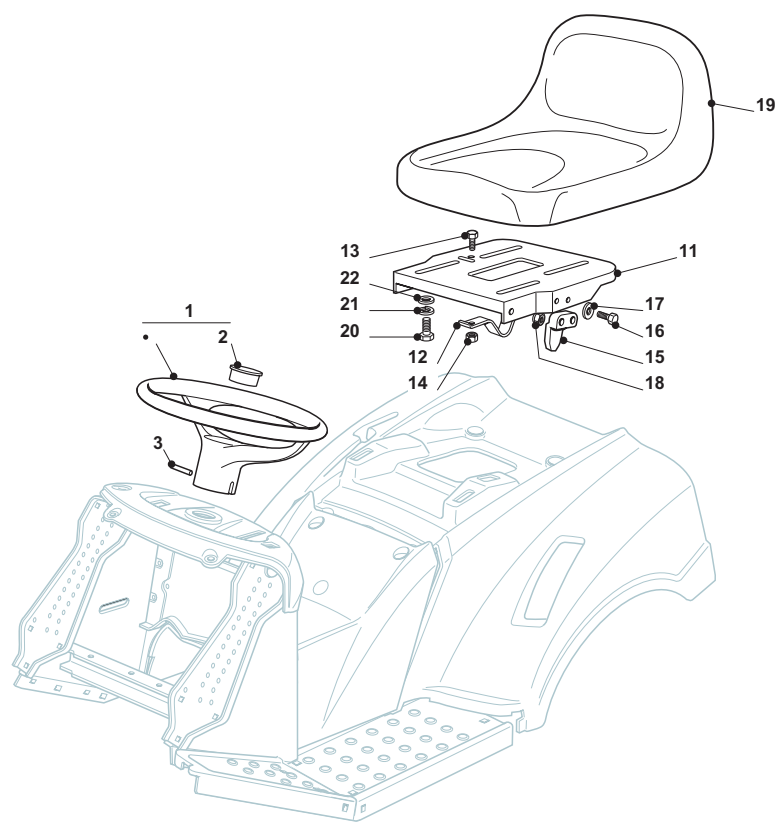

Seat & Steering Wheel							
POS	CODE	Q.TY	DESCRIZIONE	DESCRIPTION	DESCRIPTION	BESCHREIBUNG	NOTES
1	25961201/0	1	Volante	Steering Wheel	Volant	Lenkrad	
2	25120230/0	1	Tappo	Cap	Bouchon	Stopfen	
3	12620299/0	1	Spina	Pin	Goupille	Stift	
11	25547033/1	1	Piastra	Plate	Plaque	Platte	
12	25430223/2	1	Molla	Spring	Ressort	Feder	
13	12789000/0	1	Vite	Screw	Vis	Schraube	
14	12154330/0	1	Dado	Nut	Ecrou	Mutter	
15	27063021/1	1	Camma	Cam	Came	Nocken	
16	12789100/0	2	Vite	Screw	Vis	Schraube	
17	12523020/0	2	Rosetta	Washer	Rondelle	Scheibe	
18	12154330/0	2	Dado	Nut	Ecrou	Mutter	
19	25722453/1	1	Sedile	Seat	Siege	Sitz	
20	12793101/0	4	Vite	Screw	Vis	Schraube	
21	12583500/0	4	Grower	Grower	Grower	Grower	
22	12523060/0	4	Rondella	Washer	Rondelle	Scheibe	