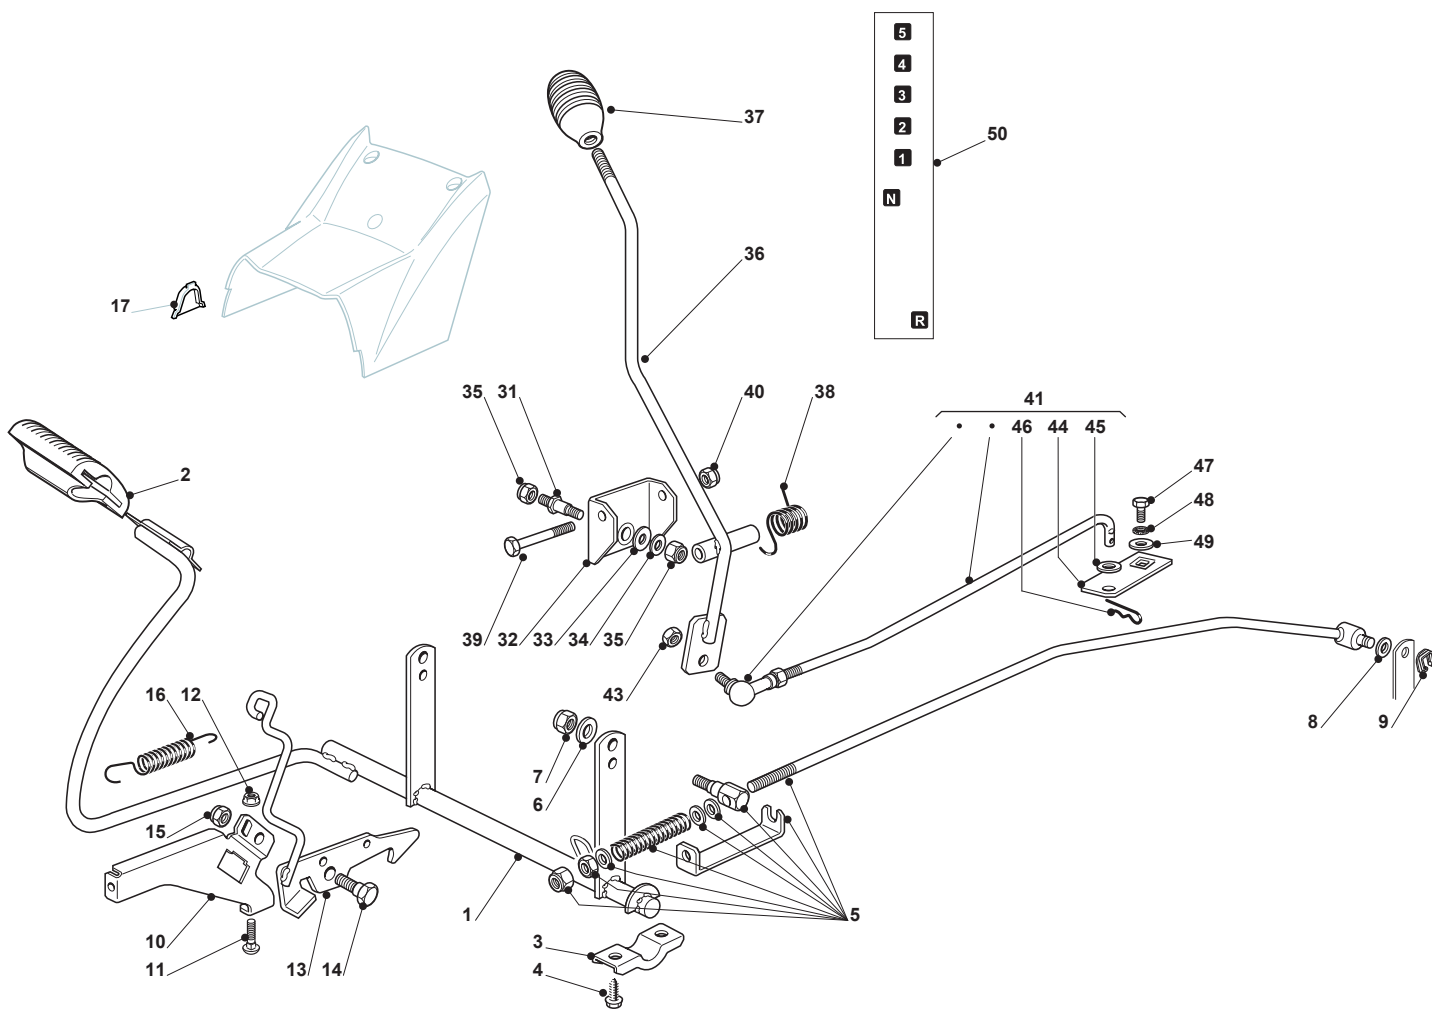

Brake And Gearbox Controls							
POS	CODE	Q.TY	DESCRIZIONE	DESCRIPTION	DESCRIPTION	BESCHREIBUNG	NOTES
1	82500027/1	1	Pedale	Pedal	Pedal	Pedal	
2	25110269/0	1	Copristaffa	Clamp Cover	Couvre Etrier	Bridedeckel	
3	27546015/1	2	Piastrina	Plate	Plaque	Platte	
4	12729601/1	4	Vite	Screw	Vis	Schraube	
5	382000541/1	1	Asta	Rod	Barre	Stange	
6	12523040/0	1	Rosetta	Washer	Rondelle	Scheibe	
7	12154510/0	1	Dado	Nut	Ecrou	Mutter	
8	12521350/0	1	Rondella	Washer	Rondelle	Scheibe	
9	12436050/0	1	Piastrina	Plate	Plaque	Platte	
10	25785261/0	1	Supporto	Support	Support	Halter	
11	12815200/0	2	Vite	Screw	Vis	Schraube	
12	12292102/0	2	Dado	Nut	Ecrou	Mutter	
13	82000531/0	1	Asta	Rod	Barre	Stange	
14	22524970/2	1	Perno	Pin	Pivot	Bolzen	
15	12155000/0	1	Dado	Nut	Ecrou	Mutter	
16	25430213/0	1	Molla	Spring	Ressort	Feder	
17	25207172/0	1	Piastrina (Mecc.)	Plate (Mech.)	Plaque (Mec.)	Platte (Mech.)	
31	25510035/0	1	Perno	Pin	Pivot	Bolzen	
32	82774247/0	1	Staffa	Clamp	Etrier	Bride	
33	22672152/0	1	Rondella	Washer	Rondelle	Scheibe	
34	12523060/0	1	Rondella	Washer	Rondelle	Scheibe	
35	12155010/0	2	Dado	Nut	Ecrou	Mutter	
36	82318215/0	1	Leva	Gearshift	Levier	Hebel	
37	25394510/0	1	Manopola	Knob	Poignee	Knopf	
38	25430258/0	1	Molla	Spring	Ressort	Feder	
39	12692050/0	1	Vite	Screw	Vis	Schraube	
40	12155000/0	1	Dado	Nut	Ecrou	Mutter	
41	382000545/0	1	Asta	Rod	Barre	Stange	
43	12155000/0	1	Dado	Nut	Ecrou	Mutter	
44	25318169/0	1	Leva	Gearshift	Levier	Hebel	
45	12521340/0	1	Rosetta	Washer	Rondelle	Scheibe	
46	24487997/0	1	Coppiglia	Cotter Pin	Goupille	Splint	
47	12735520/0	1	Vite	Screw	Vis	Schraube	
48	12540040/0	1	Rosetta	Washer	Rondelle	Scheibe	
49	22680009/0	1	Rondella	Washer	Rondelle	Scheibe	
50	14361447/0	1	Etichetta	Label	Etiquette	Klebzettel