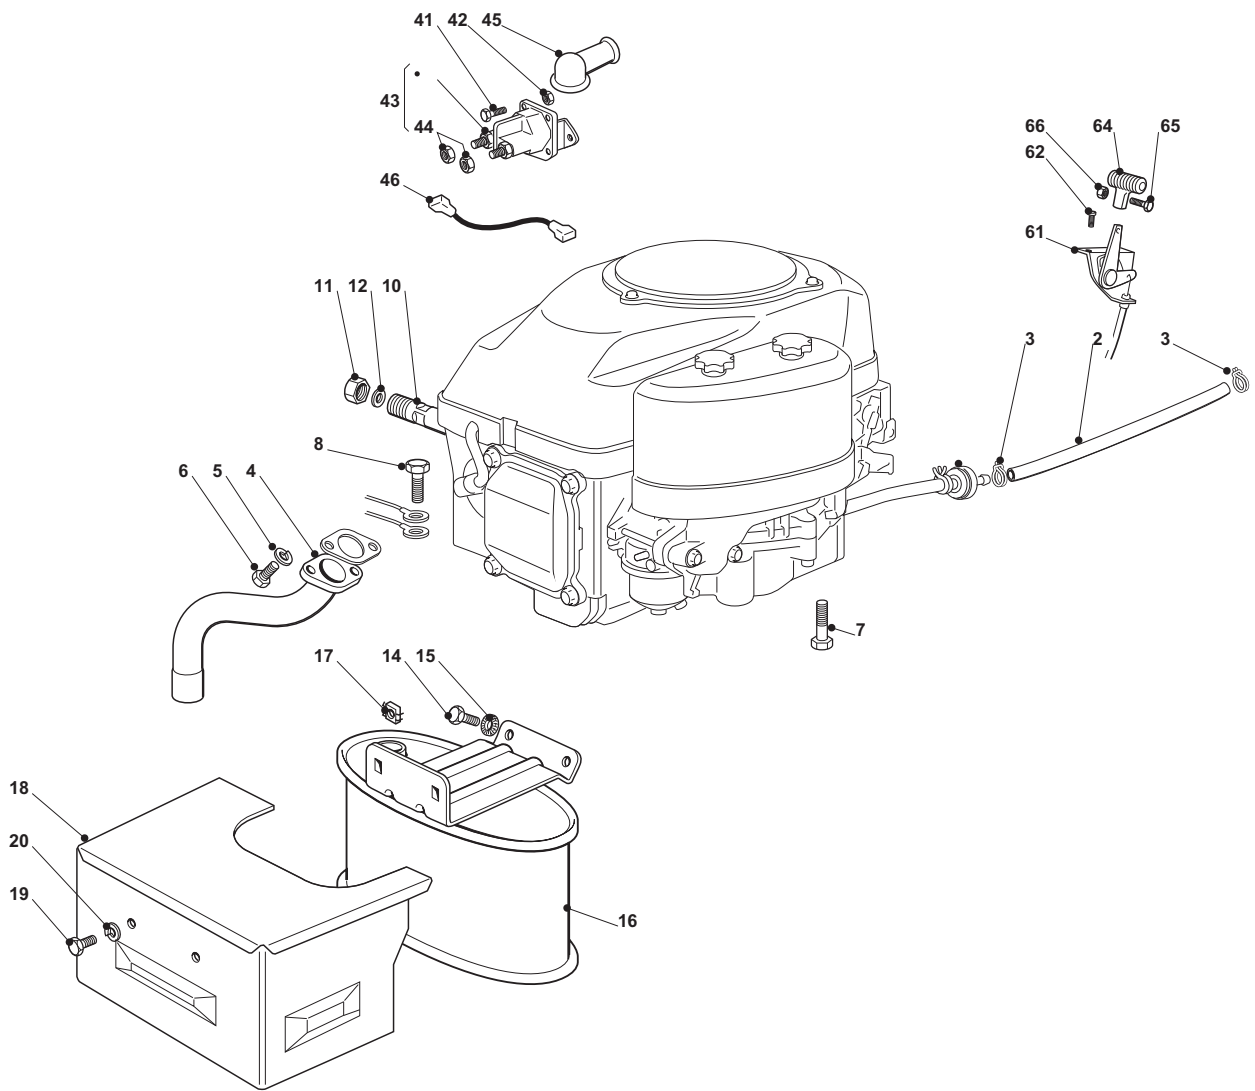

Engine - GGP							
POS	CODE	Q.TY	DESCRIZIONE	DESCRIPTION	DESCRIPTION	BESCHREIBUNG	NOTES
2	25869057/0	1	Tubo Collegamento (1000 Mm)	Connecting Tube (1000 Mm)	Tube De Connexion (1000 Mm)	Verbindungsrohr (1000 Mm)	
3	18375051/1	4	Fascetta	Fair Led	Fixation De Cable	Kabelbefestigung	
4	118738231/1	1	Tubo Scarico	Exhaust Tube	Tube Echappement	Abgasrohr	
5	12583500/0	2	Grower	Grower	Grower	Grower	
6	12737450/0	2	Vite	Screw	Vis	Schraube	
7	112735108/1	4	Vite	Screw	Vis	Schraube	
8	12735599/0	1	Vite	Screw	Vis	Schraube	
10	27598060/0	1	Prolunga Scarico Olio	Oil Discharge Extension	Extension Dech. Huile	Öl Abfluss	
11	18737849/0	1	Tappo Per Prolunga	Oil Cap	Bouchon Huile	Ölverschluss	
12	18401001/1	1	Guarnizione	Oil Seal	Garniture	Dichtung	
14	12793102/0	2	Vite	Screw	Vis	Schraube	
15	12540260/0	2	Rondella	Washer	Rondelle	Scheibe	
16	182750010/0	1	Silenziatore	Muffler	Silenceux	Auspuff	
17	12360425/0	2	Dado	Nut (Mech.)	Ecrou	Mutter	
18	382598039/0	1	Protezione	Guard	Protection	Schutze	
19	12792611/0	2	Vite	Screw	Vis	Schraube	
20	12583500/0	2	Grower	Grower	Grower	Grower	
41	12791213/1	2	Vite	Screw	Vis	Schraube	
42	12292102/0	2	Dado	Nut	Ecrou	Mutter	
43	18736110/0	1	Relé Avviamento	Starter Relay	Relais D'Allumage	Anlassrelais	
44	12360352/0	2	Dado	Nut	Ecrou	Mutter	
45	18564864/1	1	Cappuccio	Protection	Capuchon	Stecker	
46	25065017/0	1	Cavo Relé Avv.	Cable	Cable	Kabel	
61	182000212/0	1	Acceleratore	Accelerator	Accelérateur	Gas Zug	
62	125943012/0	2	Vite	Screw	Vis	Schraube	
64	25394501/0	1	Manopolina	Handle	Poigne	Griff	
65	12726388/0	1	Vite	Screw	Vis	Schraube	
66	12290800/0	1	Dado	Nut	Ecrou	Mutter