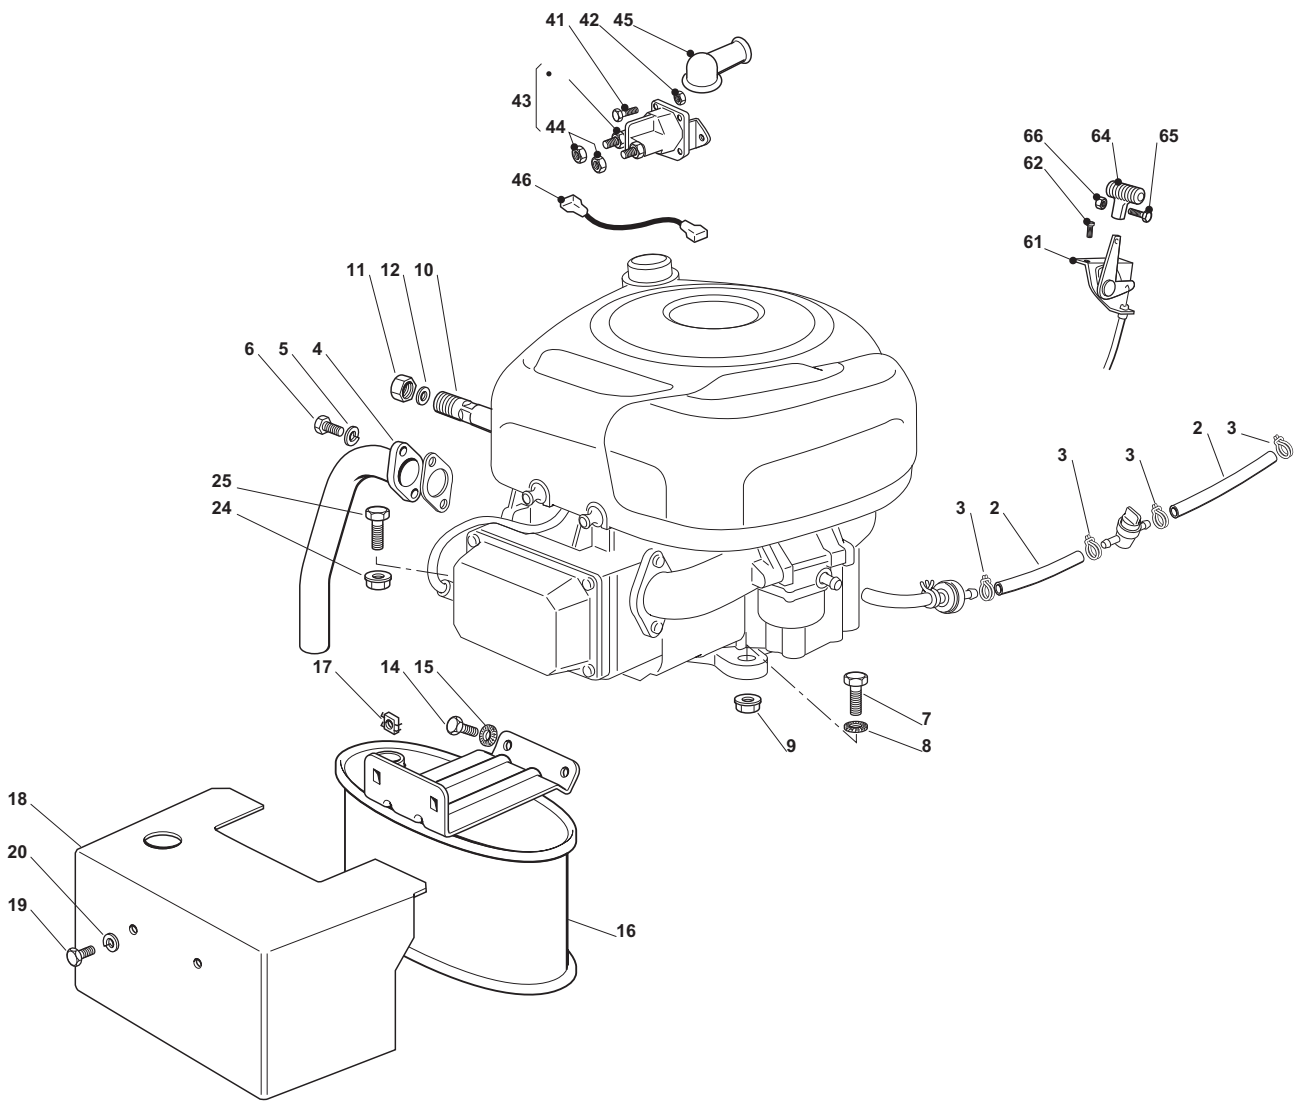

Engine - B&S 11.5 - 12.5 - 13.5 HP

POS	CODE	Q.TY	DESCRIZIONE	DESCRIPTION	DESCRIPTION	BESCHREIBUNG	NOTES
2	25869057/0	1	Tubo Collegamento (1000 Mm)	Connecting Tube (1000 Mm)	Tube De Connexion (1000 Mm)	Verbindungsrohr (1000 Mm)	
3	18375051/1	4	Fascetta	Fair Led	Fixation De Cable	Kabelbefestigung	
4	18738224/0	1	Tubo Scarico	Exhaust Tube	Tube Echappement	Abgasungrohr	
5	12583500/0	2	Grower	Grower	Grower	Grower	
6	12735530/0	2	Vite	Screw	Vis	Schraube	
7	12691115/0	1	Vite	Screw	Vis	Schraube	
8	12540260/0	1	Rondella	Washer	Rondelle	Scheibe	
9	12154210/0	1	Dado	Nut	Ecrou	Mutter	
10	25598050/0	1	Prolunga Scarico Olio	Oil Discharge Extension	Extension Dech. Huile	Öl Abfluss	
11	18737849/0	1	Tappo Per Prolunga	Oil Cap	Bouchon Huile	Oelverschluss	
12	18401001/1	1	Guarnizione	Oil Seal	Garniture	Dichtung	
14	12793102/0	2	Vite	Screw	Vis	Schraube	
15	12540260/0	2	Rondella	Washer	Rondelle	Scheibe	
16	182750010/0	1	Silenziatore	Muffler	Silenceux	Auspuff	
17	12360425/0	2	Dado	Nut (Mech.)	Ecrou	Mutter	
18	82598009/2	1	Protezione	Guard	Protection	Schutze	
19	12792611/0	2	Vite	Screw	Vis	Schraube	
20	12583500/0	2	Grower	Grower	Grower	Grower	
24	12154210/0	3	Dado	Nut	Ecrou	Mutter	
25	12691100/0	3	Vite	Screw	Vis	Schraube	
41	12791213/1	2	Vite	Screw	Vis	Schraube	
42	12292102/0	2	Dado	Nut	Ecrou	Mutter	
43	18736110/0	1	Relé Avviamento	Starter Relay	Relais D'Allumage	Anlassrelais	
44	12360352/0	2	Dado	Nut	Ecrou	Mutter	
45	18564864/1	1	Cappuccio	Protection	Capuchon	Stecker	
46	25065017/0	1	Cavo Relé Avv.	Cable	Cable	Kabel	
61	82000200/1	1	Acceleratore	Accelerator	Accelérateur	Gas Zug	
62	125943012/0	2	Vite	Screw	Vis	Schraube	
64	25394501/0	1	Manopolina	Handle	Poigne	Griff	
65	12726388/0	1	Vite	Screw	Vis	Schraube	
66	12290800/0	1	Dado	Nut	Ecrou	Mutter