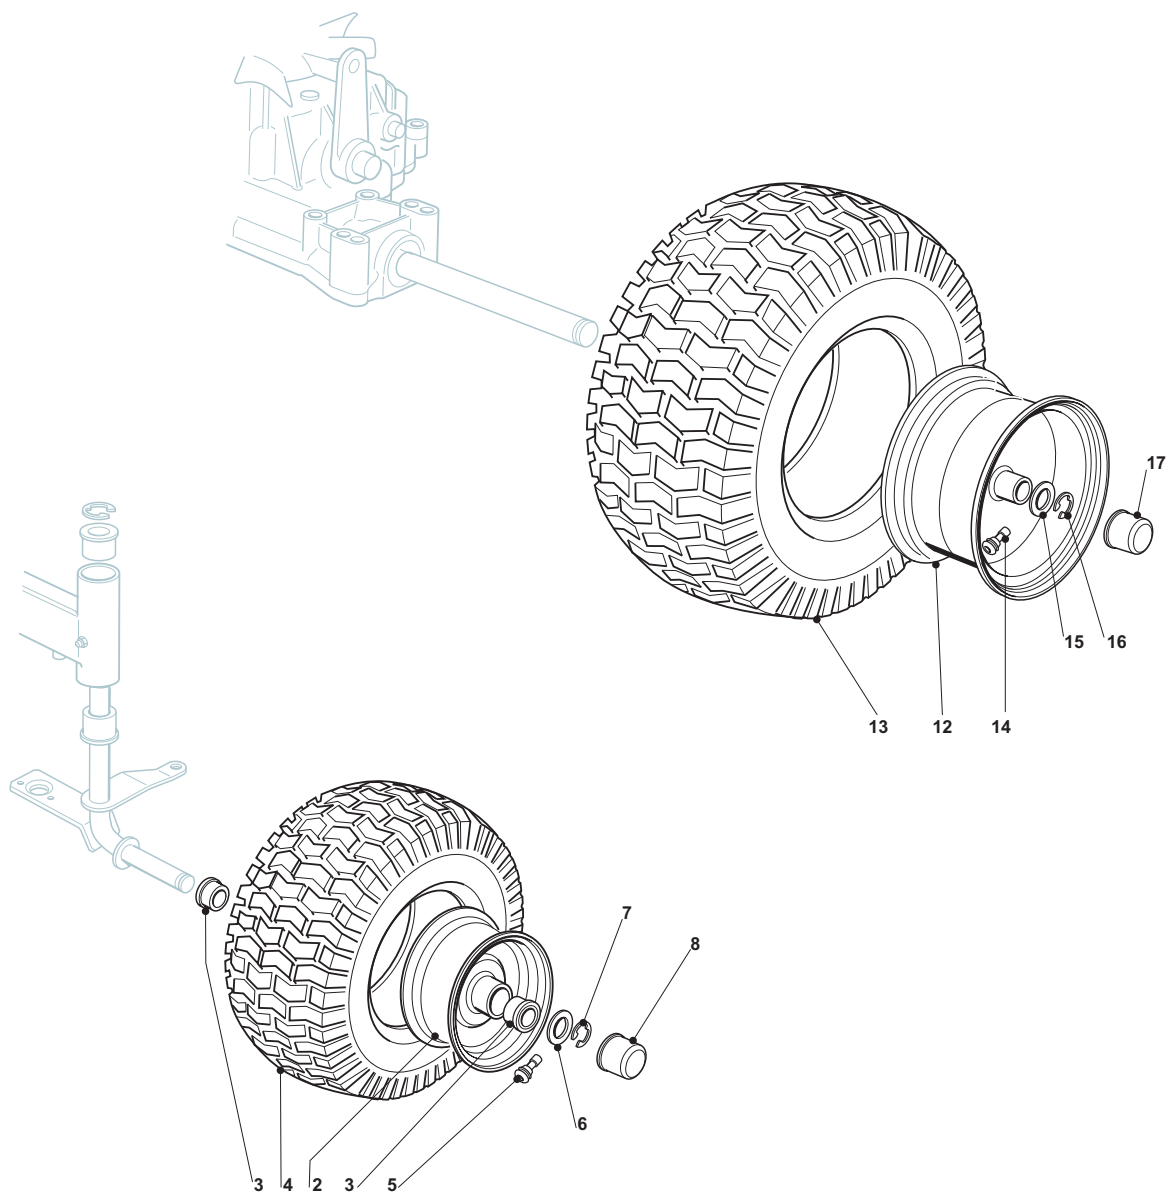

Wheels							
POS	CODE	Q.TY	DESCRIZIONE	DESCRIPTION	DESCRIPTION	BESCHREIBUNG	NOTES
2	182000598/0	2	Cerchio Ruota	Rimm	Bandage Roue	Vorderrad Felger	
3	25122200/2	4	Cuscinetto	Bearing	Roulement	Lager	
4	125590014/0	2	Pneumatico 13 "	Tyre 13 "	Pneu 13 "	Reifen 13 "	
4	127590066/0	2	Pneumatico 15"	Tyre 15"	Pneu 15"	Reifen 15"	
5	25950000/0	2	Valvola	Valve	Soupape	Ventil	
6	25670005/1	2	Rosetta	Washer	Rondelle	Scheibe	
7	12001000/0	2	Anello Elastico	Snap Ring	Anneau Ressort	Sprengring	
8	22110230/0	2	Coprimezzo	Hub Cover	Couvre Moyeu	Nabendeckel	
12	182000599/0	2	Cerchio Ruota	Rimm	Bandage Roue	Hintrerrad Felger	
13	125590015/0	2	Pneumatico	Shoe	Pneu	Reifen	
14	25950000/0	2	Valvola	Valve	Soupape	Ventil	
15	25670005/1	2	Rosetta	Washer	Rondelle	Scheibe	
16	12001010/0	2	Anello Elastico	Snap Ring	Anneau Ressort	Sprengring	
17	22110230/0	2	Coprimezzo	Hub Cover	Couvre Moyeu	Nabendeckel