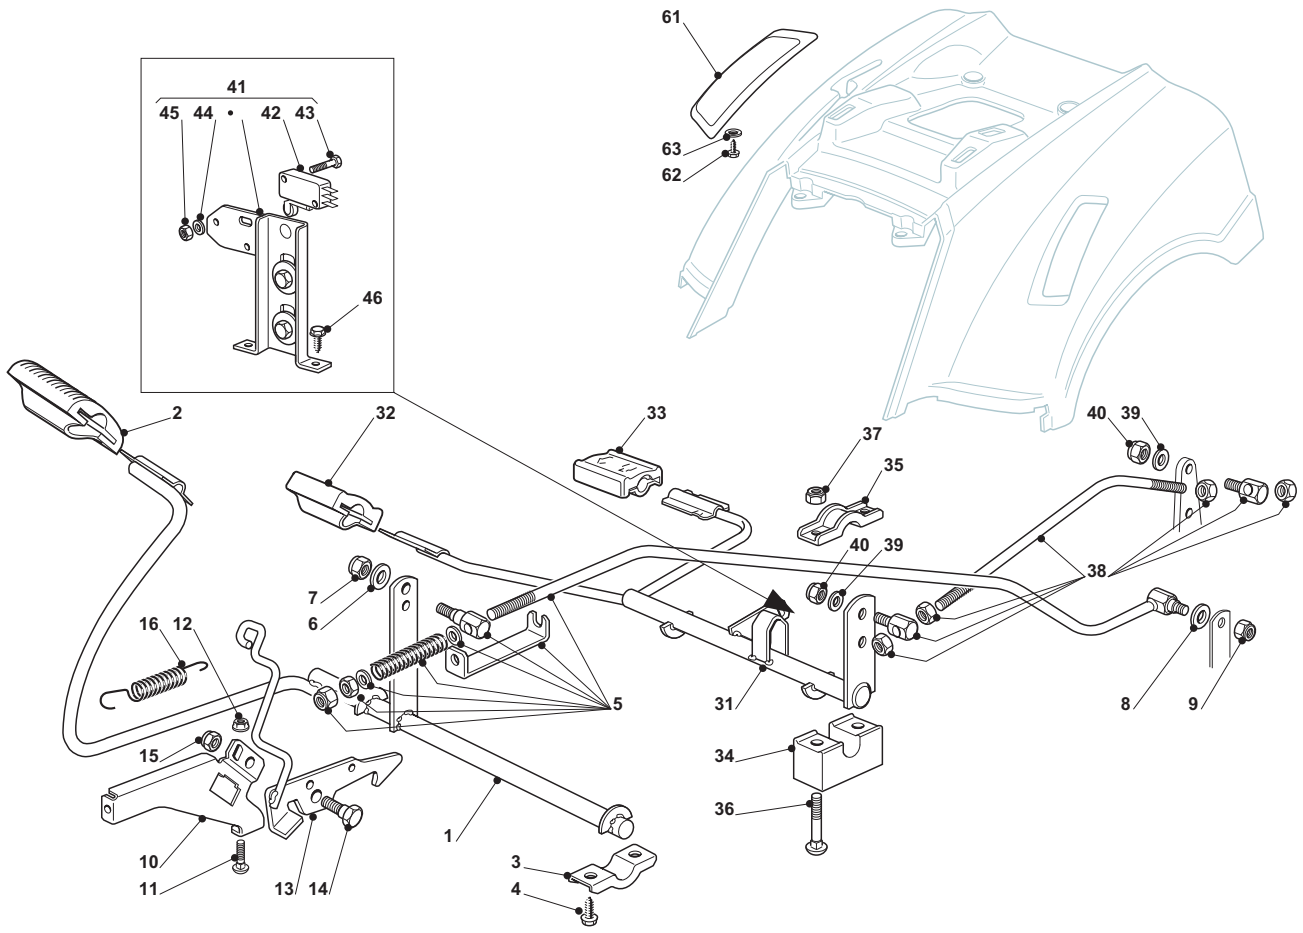

Brake And Gearbox Controls				models with transmission Tuff Torq K46S			
POS	CODE	Q.TY	DESCRIZIONE	DESCRIPTION	DESCRIPTION	BESCHREIBUNG	NOTES
1	82500029/1	1	Pedale	Pedal	Pedal	Pedal	
2	325110416/0	1	Copristaffa	Clamp Cover	Couvre Etrier	Bridedeckel	
3	27546015/1	2	Piastrina	Plate	Plaque	Platte	
4	12729601/1	4	Vite	Screw	Vis	Schraube	
5	382000542/1	1	Asta (Tuff Torq)	Rod (Tuff Torq)	Barre (Tuff Torq)	Stange (Tuff Torq)	
6	12521350/0	1	Rondella	Washer	Rondelle	Scheibe	
7	12155000/0	1	Dado	Nut	Ecrou	Mutter	
8	12521350/0	1	Rondella	Washer	Rondelle	Scheibe	
9	12155000/0	1	Dado	Nut	Ecrou	Mutter	
10	25785261/0	1	Supporto	Support	Support	Halter	
11	12815200/0	2	Vite	Screw	Vis	Schraube	
12	12292102/0	2	Dado	Nut	Ecrou	Mutter	
13	82000531/0	1	Asta	Rod	Barre	Stange	
14	22524970/2	1	Perno	Pin	Pivot	Bolzen	
15	12155000/0	1	Dado	Nut	Ecrou	Mutter	
16	25430213/0	1	Molla	Spring	Ressort	Feder	
31	382000605/0	1	Pedale Avanzamento	Drive Pedal	Pedale Transmission	Getriebepedal	
32	325110417/0	1	Copristaffa Anteriore	Clamp Cover Front	Couvre Etrier Avant	Bridedeckel Vorde	
33	325110418/0	1	Copristaffa Posteriore	Clamp Cover Rear	Couvre Etrier Arriere	Bridedeckel Hinter	
34	25785185/0	2	Supporto	Support	Support	Halter	
35	27546015/1	2	Piastrina	Plate	Plaque	Platte	
36	12815245/0	4	Vite	Screw	Vis	Schraube	
37	12154510/0	4	Dado	Nut	Ecrou	Mutter	
38	82000543/0	1	Asta	Rod	Barre	Stange	
39	12523040/0	2	Rosetta	Washer	Rondelle	Scheibe	
40	12154510/0	2	Dado	Nut	Ecrou	Mutter	
41	382394853/0	1	Ass. Micro	Switch Ass.Y	Micro. Ens.	Mikrosatz	
42	19410609/0	1	Interrutt. Folle	Microswitch	Microinterrupteur	Mikroschalter	
43	12735602/0	2	Vite	Screw	Vis	Schraube	
44	12581100/0	2	Grower	Grower	Grower	Grower	
45	12290791/0	2	Dado	Nut	Ecrou	Mutter	
46	12735110/0	2	Vite	Screw	Vis	Schraube	
61	25207171/0	1	Copertura (Hydro)	Cover (Hydro)	Couvre (Hydro)	Kappe (Hydro)	
62	12735402/0	2	Vite	Screw	Vis	Schraube	
63	12523050/0	4	Rosetta	Washer	Rondelle	Scheibe