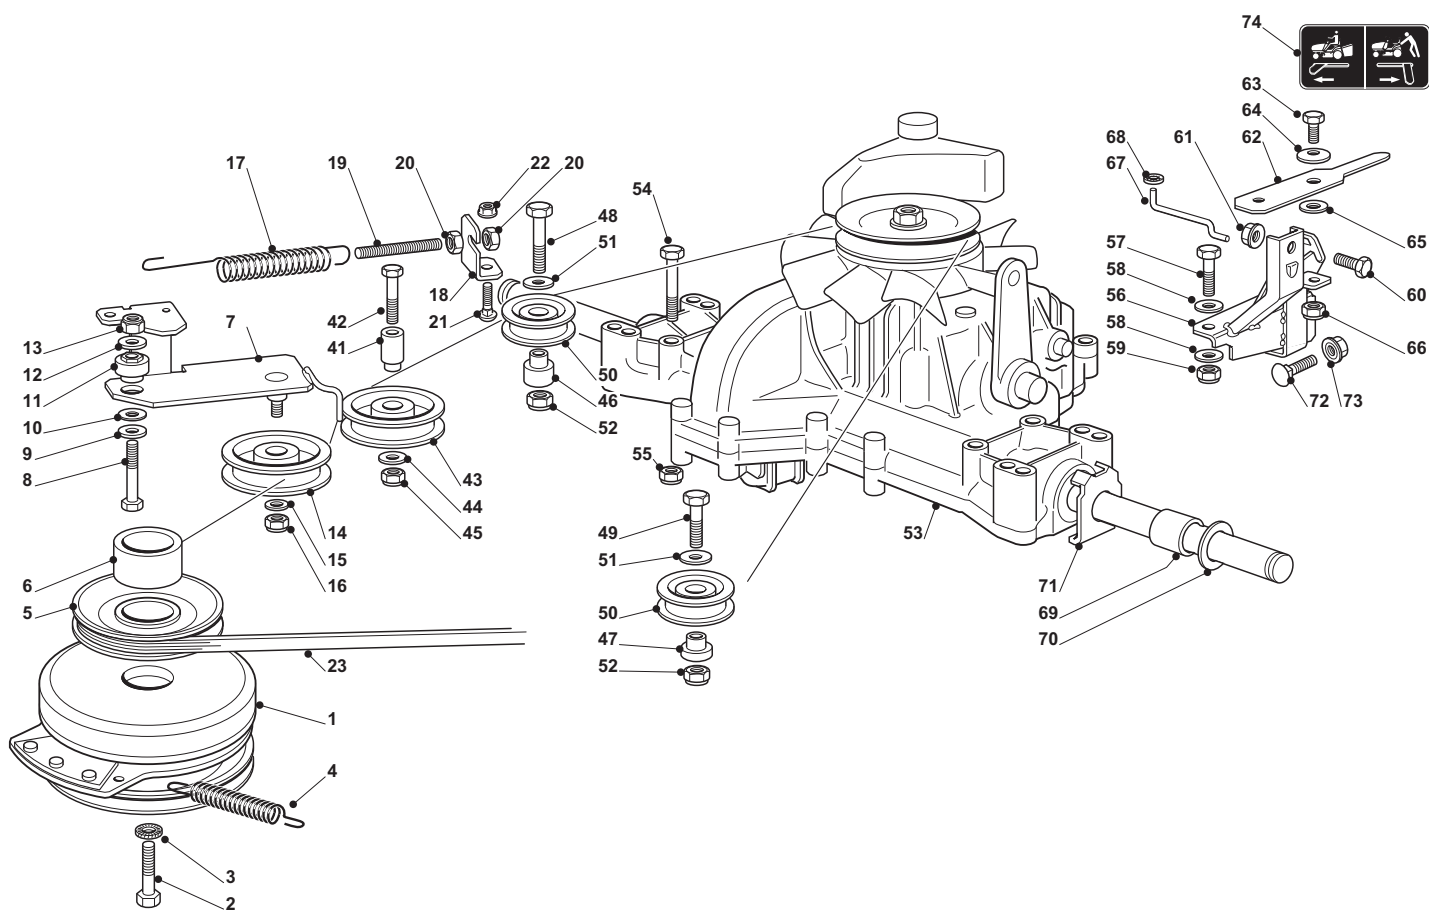

Transmission				models with transmission Tuff Torq K46S			
POS	CODE	Q.TY	DESCRIZIONE	DESCRIPTION	DESCRIPTION	BESCHREIBUNG	NOTES
1	118399063/0	1	Frizione	Clutc	Embrajage	Kupplung	
2	12737320/0	1	Vite	Screw	Vis	Schraube	
3	12543000/0	1	Rosetta	Washer	Rondelle	Scheibe	
4	122430216/1	1	Molla	Spring	Ressort	Feder	
5	25601566/0	1	Puleggia	Pulley	Poulie	Riemenscheibe	
6	25160021/0	1	Distanziale	Spacer	Entretoise	Entfernungsstück	
7	82318217/0	1	Leva	Lever	Levier	Hebel	
8	12691115/0	1	Vite	Screw	Vis	Schraube	
9	12523060/0	1	Rondella	Washer	Rondelle	Scheibe	
10	27670055/0	1	Rondella	Washer	Rondelle	Scheibe	
11	25510087/0	1	Perno	Pin	Pivot	Bolzen	
12	12523060/0	1	Rondella	Washer	Rondelle	Scheibe	
13	12155000/0	1	Dado	Nut	Ecrou	Mutter	
14	25601554/0	1	Puleggia	Pulley	Poulie	Riemenscheibe	
15	12523060/0	1	Rondella	Washer	Rondelle	Scheibe	
16	12155000/0	1	Dado	Nut	Ecrou	Mutter	
17	25430260/0	1	Molla	Spring	Ressort	Feder	
18	25755049/0	1	Squadretta	Bracket	Equerre-Support	Winkel	
19	25840005/0	1	Tirante	Tie Rod	Tirant	Spannstange	
20	12293200/0	2	Dado	Nut	Ecrou	Mutter	
21	12818690/0	1	Vite	Screw	Vis	Schraube	
22	12293201/0	1	Dado	Nut	Ecrou	Mutter	
23	35062001/0	1	Cinghia	Belt	Courroie	Riemen	
41	125510100/0	1	Perno	Pin	Pivot	Bolzen	
42	12691800/0	1	Vite	Screw	Vis	Schraube	
43	25601555/0	1	Puleggia	Pulley	Poulie	Riemenscheibe	
44	12523060/0	1	Rondella	Washer	Rondelle	Scheibe	
45	12155000/0	1	Dado	Nut	Ecrou	Mutter	
46	125160024/2	1	Distanziale Destro	Right Spacer	Entretoise Droite	Rechter Entfernungsstück	
47	125160030/2	1	Distanziale Sinistro	Left Spacer	Entretoise Gauche	Linker Entfernungsstück	
48	12691400/0	1	Vite	Screw	Vis	Schraube	
49	12691115/0	1	Vite	Screw	Vis	Schraube	
50	125601588/0	2	Puleggia	Pulley	Poulie	Riemenscheibe	
51	22671653/0	2	Rosetta	Washer	Rondelle	Scheibe	
52	12155000/0	2	Dado	Nut	Ecrou	Mutter	
53	18400960/0	1	Asse Posteriore Tuff Torq K46S	Rear Axle	Axe Arriere Tuff Torq K46S	Hinterachse Tuff Torq K46S	Tuff Torq K46S
54	12691800/0	4	Vite	Screw	Vis	Schraube	
55	12154210/0	4	Dado	Nut	Ecrou	Mutter	
56	82785149/0	1	Supporto	Support	Support	Halter	
57	12691200/0	1	Vite	Screw	Vis	Schraube	
58	12521350/0	2	Rondella	Washer	Rondelle	Scheibe	
59	12155000/0	1	Dado	Nut	Ecrou	Mutter	
60	12792611/0	1	Vite	Screw	Vis	Schraube	
61	12293201/0	1	Dado	Nut	Ecrou	Mutter	
62	25318157/0	1	Leva	Lever	Levier	Hebel	
63	12793102/0	1	Vite	Screw	Vis	Schraube	
64	12369500/0	1	Disco Elastico	Elastic Washer	Disque Elastique	Federscheibe	
65	25670011/0	1	Rondella	Washer	Rondelle	Scheibe	
66	12155000/0	1	Dado	Nut	Ecrou	Mutter	
67	25033033/0	1	Asta	Rod	Barre	Stange	
68	12604896/0	1	Fissatore A Corona	Crown Fastener	Fixateur A Couronne	Kronescheibe	
69	25160031/0	2	Distanziale	Spacer	Entretoise	Entfernungsstück	
70	12521410/0	2-4	Rosetta	Washer	Rondelle	Scheibe	
71	325670025/0	2	Rondella	Washer	Rondelle	Scheibe	
72	12792611/0	1	Vite	Screw	Vis	Schraube	
73	12293201/0	1	Dado	Nut	Ecrou	Mutter	
74	14361451/0	1	Etichetta	Label	Etiquette	Klebzettel