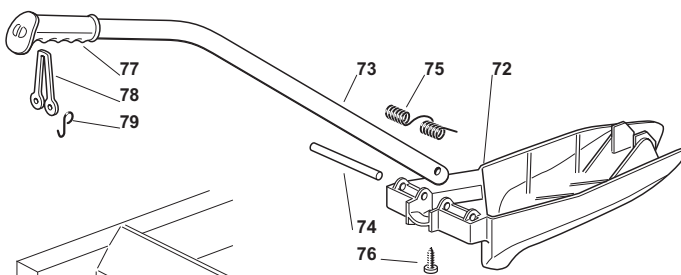

Optionals On Request							
POS	CODE	Q.TY	DESCRIZIONE	DESCRIPTION	DESCRIPTION	BESCHREIBUNG	NOTES
3	25510022/0	2	Perno	Pin	Pivot	Bolzen	
4	24487998/0	2	Coppiglia	Cotter Pin	Goupille	Splint	
5	82180062/0	1	Dotazione Viteria	Screws Outfit	Ensemble Des Vis	Schraubenausrüstung	
22	25519997/1	1	Peso	Weight	Poids	Gewicht	
23	12760520/0	3	Vite	Screw	Vis	Schraube	
24	12155000/0	3	Dado	Nut	Ecrou	Mutter	
42	25510021/1	1	Perno	Pin	Pivot	Bolzen	
43	24487999/0	1	Coppiglia	Cotter Pin	Goupille	Split	
51	182180090/0	1	Carica Batterie	Battery Charger	Chargeur De Batteries	Batterieladegerät	EU plug
51	182180091/0	1	Carica Batterie (U.K.)	Battery Charger (U.K.)	Chargeur De Batteries (U.K.)	Batterieladegerät (U.K.)	UK plug
72	25140093/0	1	Deflettore	Deflector	Deflecteur	Abweiser	
73	25394007/0	1	Manico	Handle	Guidon	Stiel	
74	25510077/0	1	Perno	Pin	Pivot	Bolzen	
75	25430245/0	1	Molla	Spring	Ressort	Feder	
76	12735410/0	1	Vite	Screw	Vis	Schraube	
77	25280000/1	1	Impugnatura	Handgrip	Branche	Griff	
78	25840011/1	1	Tirante In Gomma	Elastic Tie-Rod	Tirant Elastique	Elastische Zugstäbe	
79	25253004/0	2	Gancio	Hook	Crochet	Haken