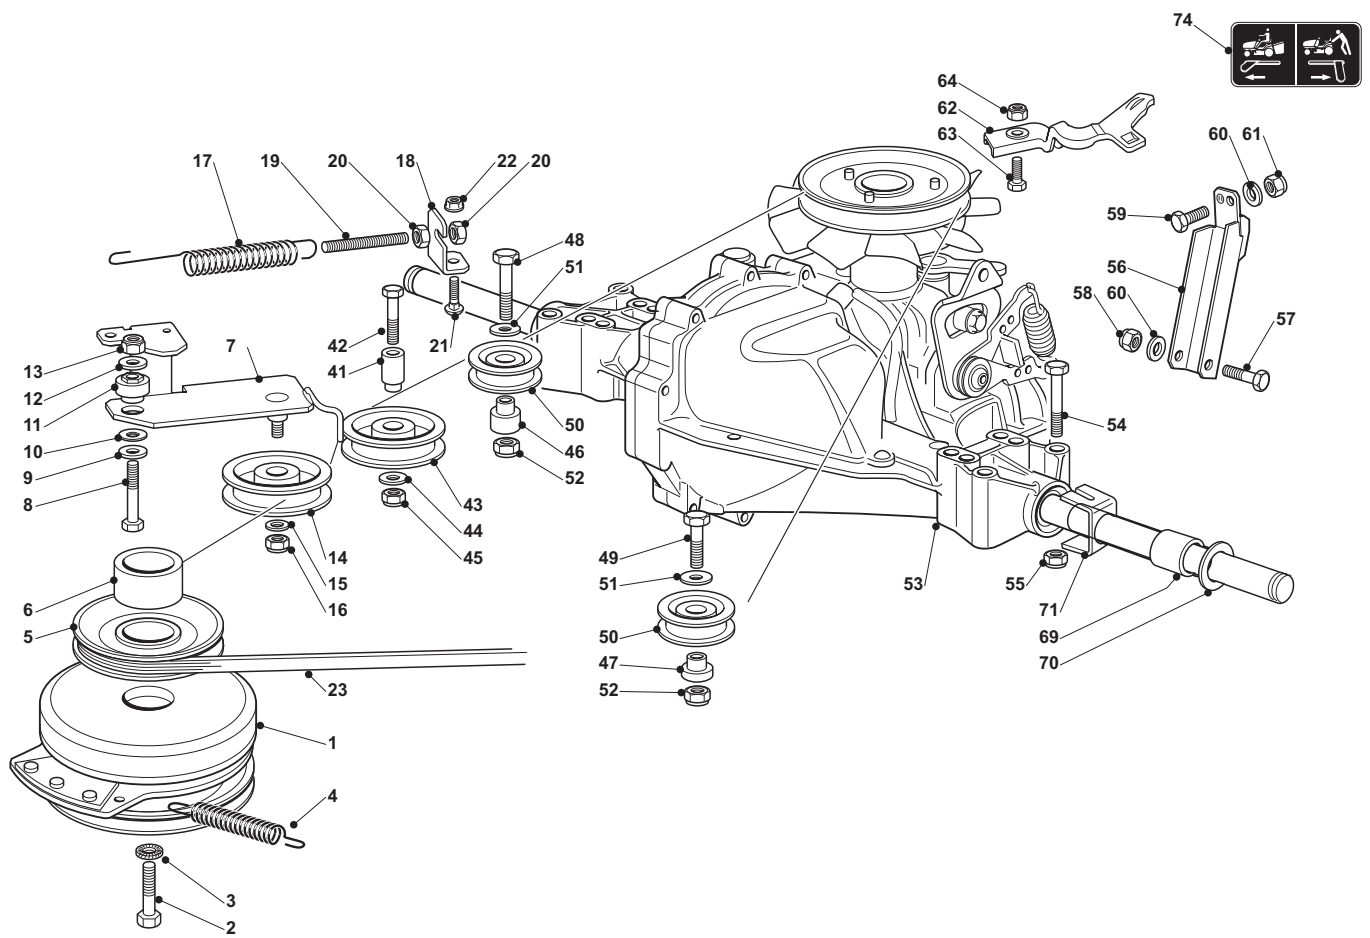

Transmission				models with transmission Hydro-Gear T2-ADBF-2X3C-17X1			
POS	CODE	Q.TY	DESCRIZIONE	DESCRIPTION	DESCRIPTION	BESCHREIBUNG	NOTES
1	118399063/0	1	Frizione	Clutc	Embrajage	Kupplung	
2	12737320/0	1	Vite	Screw	Vis	Schraube	
3	12543000/0	1	Rosetta	Washer	Rondelle	Scheibe	
4	22430216/0	1	Molla	Spring	Ressort	Feder	
4	122430216/1	1	Molla	Spring	Ressort	Feder	
5	125601577/0	1	Puleggia	Pulley	Poulie	Riemenscheibe	
6	25160021/0	1	Distanziale	Spacer	Entretoise	Entfernungsstück	
7	82318217/0	1	Leva	Lever	Levier	Hebel	
8	12691115/0	1	Vite	Screw	Vis	Schraube	
9	12523060/0	1	Rondella	Washer	Rondelle	Scheibe	
10	27670055/0	1	Rondella	Washer	Rondelle	Scheibe	
11	25510087/0	1	Perno	Pin	Pivot	Bolzen	
12	12523060/0	1	Rondella	Washer	Rondelle	Scheibe	
13	12155000/0	1	Dado	Nut	Ecrou	Mutter	
14	25601554/0	1	Puleggia	Pulley	Poulie	Riemenscheibe	
15	12523060/0	1	Rondella	Washer	Rondelle	Scheibe	
16	12155000/0	1	Dado	Nut	Ecrou	Mutter	
17	25430260/0	1	Molla	Spring	Ressort	Feder	
18	25755049/0	1	Squadretta	Bracket	Equerre-Support	Winkel	
19	25840005/0	1	Tirante	Tie Rod	Tirant	Spannstange	
20	12293200/0	2	Dado	Nut	Ecrou	Mutter	
21	12818690/0	1	Vite	Screw	Vis	Schraube	
22	12293201/0	1	Dado	Nut	Ecrou	Mutter	
23	135062013/0	1	Cinghia	Belt	Courroie	Riemen	
41	125510100/0	1	Perno	Pin	Pivot	Bolzen	
42	12691800/0	1	Vite	Screw	Vis	Schraube	
43	25601555/0	1	Puleggia	Pulley	Poulie	Riemenscheibe	
44	12523060/0	1	Rondella	Washer	Rondelle	Scheibe	
45	12155000/0	1	Dado	Nut	Ecrou	Mutter	
46	125160024/2	1	Distanziale Destro	Right Spacer	Entretoise Droite	Rechter Entfernungsstück	
47	125160030/2	1	Distanziale Sinistro	Left Spacer	Entretoise Gauche	Linker Entfernungsstück	
48	12691400/0	1	Vite	Screw	Vis	Schraube	
49	12691115/0	1	Vite	Screw	Vis	Schraube	
50	125601588/0	2	Puleggia	Pulley	Poulie	Riemenscheibe	
51	22671653/0	2	Rosetta	Washer	Rondelle	Scheibe	
52	12155000/0	2	Dado	Nut	Ecrou	Mutter	
53	118400919/2	1	Asse Posteriore (Hydro-Gear T2-ADBF-2X3C-17X1)	Rear Axle	Axe Arriere (Hydro-Gear T2-ADBF-2X3C-17X1)	Hinterachse (Hydro-Gear T2-ADBF-2X3C-17X1)	Hydro-Gear T2-ADBF-2X3C-17X1
54	12691600/0	4	Vite	Screw	Vis	Schraube	
55	12154210/0	4	Dado	Nut	Ecrou	Mutter	
56	382785199/0	1	Supporto	Support	Support	Halter	
57	12691700/0	1	Vite	Screw	Vis	Schraube	
58	12155000/0	1	Dado	Nut	Ecrou	Mutter	
59	12793701/0	1	Vite	Screw	Vis	Schraube	
60	12523060/0	2	Rondella	Washer	Rondelle	Scheibe	
61	12155000/0	1	Dado	Nut	Ecrou	Mutter	
62	325318253/0	1	Leva	Lever	Levier	Hebel	
63	12791213/1	1	Vite	Screw	Vis	Schraube	
64	12154210/0	1	Dado	Nut	Ecrou	Mutter	
69	125160058/0	2	Distanziale	Spacer	Entretoise	Entfernungsstück	
70	25670005/1	2	Rosetta	Washer	Rondelle	Scheibe	
71	325670025/0	2	Rondella	Washer	Rondelle	Scheibe	
74	14361451/0	1	Etichetta	Label	Etiquette	Klebzettel