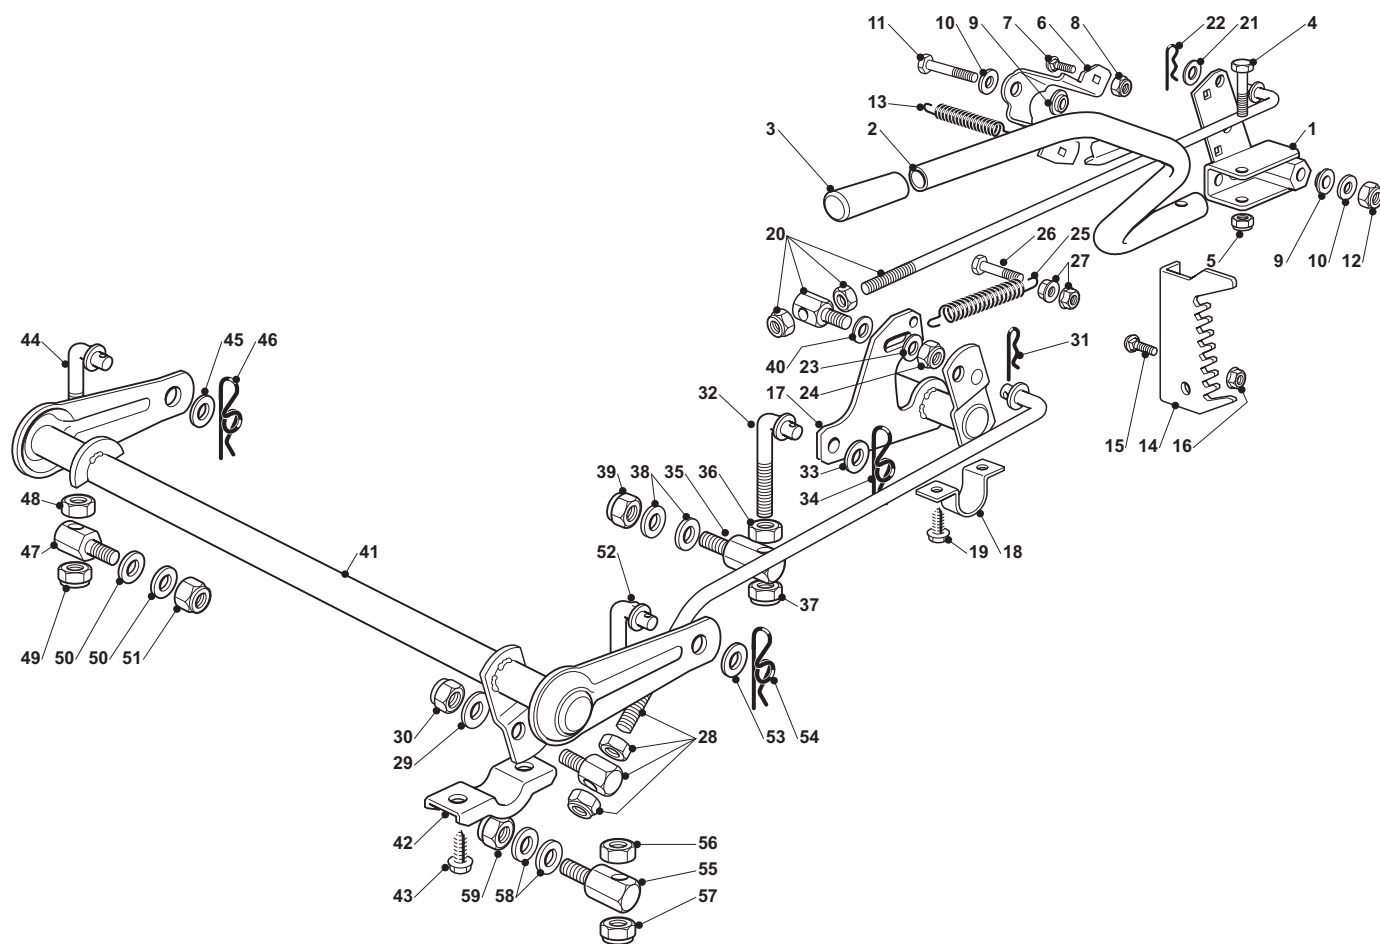

Cutting Plate Lifting							
POS	CODE	Q.TY	DESCRIZIONE	DESCRIPTION	DESCRIPTION	BESCHREIBUNG	NOTES
1	82774249/0	1	Staffa	Clamp	Bride	Bride	
2	382318219/1	1	Leva	Lever	Levier	Hebel	
3	25394508/0	1	Manopola	Handle	Poingee	Griff	
4	12674700/0	1	Vite	Screw	Vis	Schraube	
5	12154510/0	1	Dado	Nut	Ecrou	Mutter	
6	25650113/0	1	Piastrina	Plate	Plaque	Platte	
7	12818690/0	2	Vite	Screw	Vis	Schraube	
8	12155000/0	2	Dado	Nut	Ecrou	Mutter	
9	22041980/0	2	Bussola	Bush	Douille	Büchse	
10	12523060/0	2	Rondella	Washer	Rondelle	Scheibe	
11	12691600/0	1	Vite	Screw	Vis	Schraube	
12	12155000/0	1	Dado	Nut	Ecrou	Mutter	
13	25430259/0	1	Molla	Spring	Ressort	Feder	
14	25735511/0	1	Settore	Sector	Secteur	Sektor	
15	12818690/0	2	Vite	Screw	Vis	Schraube	
16	12293201/0	2	Dado	Nut	Ecrou	Mutter	
17	82000387/0	1	Asse Sollevamento	Axle	Axe	Achse	
18	325547041/1	2	Piastrina	Plate	Plaque	Platte	
19	12731580/0	4	Vite	Screw	Vis	Schraube	
20	382000618/0	1	Asta	Rod	Tige	Stab	
21	25670011/0	1	Rondella	Washer	Rondelle	Scheibe	
22	24487998/0	1	Coppiglia	Cotter Pin	Goupille	Splint	
23	12523040/0	1	Rosetta	Washer	Rondelle	Scheibe	
24	12154210/0	1	Dado	Nut	Ecrou	Mutter	
25	22446402/0	1	Molla	Spring	Ressort	Feder	
26	12792410/0	1	Vite	Screw	Vis	Schraube	
27	12292102/0	2	Dado	Nut	Ecrou	Mutter	
28	82000537/0	1	Asta Collegamento	Connecting Rod	Tige De Connexion	Verbindungsstab	
29	25670008/1	2	Rondella	Washer	Rondelle	Scheibe	
30	12156602/0	1	Dado	Nut	Ecrou	Mutter	
31	24487998/0	1	Coppiglia	Cotter Pin	Goupille	Splint	
32	25840025/0	1	Tirante	Tie Rod	Tirant	Spannstange	
33	25670008/1	1	Rondella	Washer	Rondelle	Scheibe	
34	24487998/0	1	Coppiglia	Cotter Pin	Goupille	Splint	
35	25510090/0	1	Perno	Pin	Pivot	Bolzen	
36	12295200/0	1	Dado	Nut	Ecrou	Mutter	
37	12156602/0	1	Dado	Nut	Ecrou	Mutter	
38	25670008/1	2	Rondella	Washer	Rondelle	Scheibe	
39	12156602/0	1	Dado	Nut	Ecrou	Mutter	
40	12521360/0	2	Rondella	Washer	Rondelle	Scheibe	
41	82000385/0	1	Asse Sollevamento	Axle	Axe	Achse	
42	27546015/1	2	Piastrina	Plate	Plaque	Platte	
43	12731350/0	4	Vite	Screw	Vis	Schraube	
44	25840024/0	1	Tirante	Tie Rod	Tirant	Spannstange	
45	25670008/1	1	Rondella	Washer	Rondelle	Scheibe	
46	24487998/0	1	Coppiglia	Cotter Pin	Goupille	Splint	
47	25510098/0	1	Perno	Pin	Pivot	Bolzen	
48	12295200/0	1	Dado	Nut	Ecrou	Mutter	
49	12156602/0	1	Dado	Nut	Ecrou	Mutter	
50	25670008/1	2	Rondella	Washer	Rondelle	Scheibe	
51	12156602/0	1	Dado	Nut	Ecrou	Mutter	
52	25840025/0	1	Tirante	Tie Rod	Tirant	Spannstange	
53	25670008/1	1	Rondella	Washer	Rondelle	Scheibe	
54	24487998/0	1	Coppiglia	Cotter Pin	Goupille	Splint	
55	25510090/0	1	Perno	Pin	Pivot	Bolzen	
56	12295200/0	1	Dado	Nut	Ecrou	Mutter	
57	12156602/0	1	Dado	Nut	Ecrou	Mutter	
58	25670008/1	2	Rondella	Washer	Rondelle	Scheibe	
59	12156602/0	1	Dado	Nut	Ecrou	Mutter