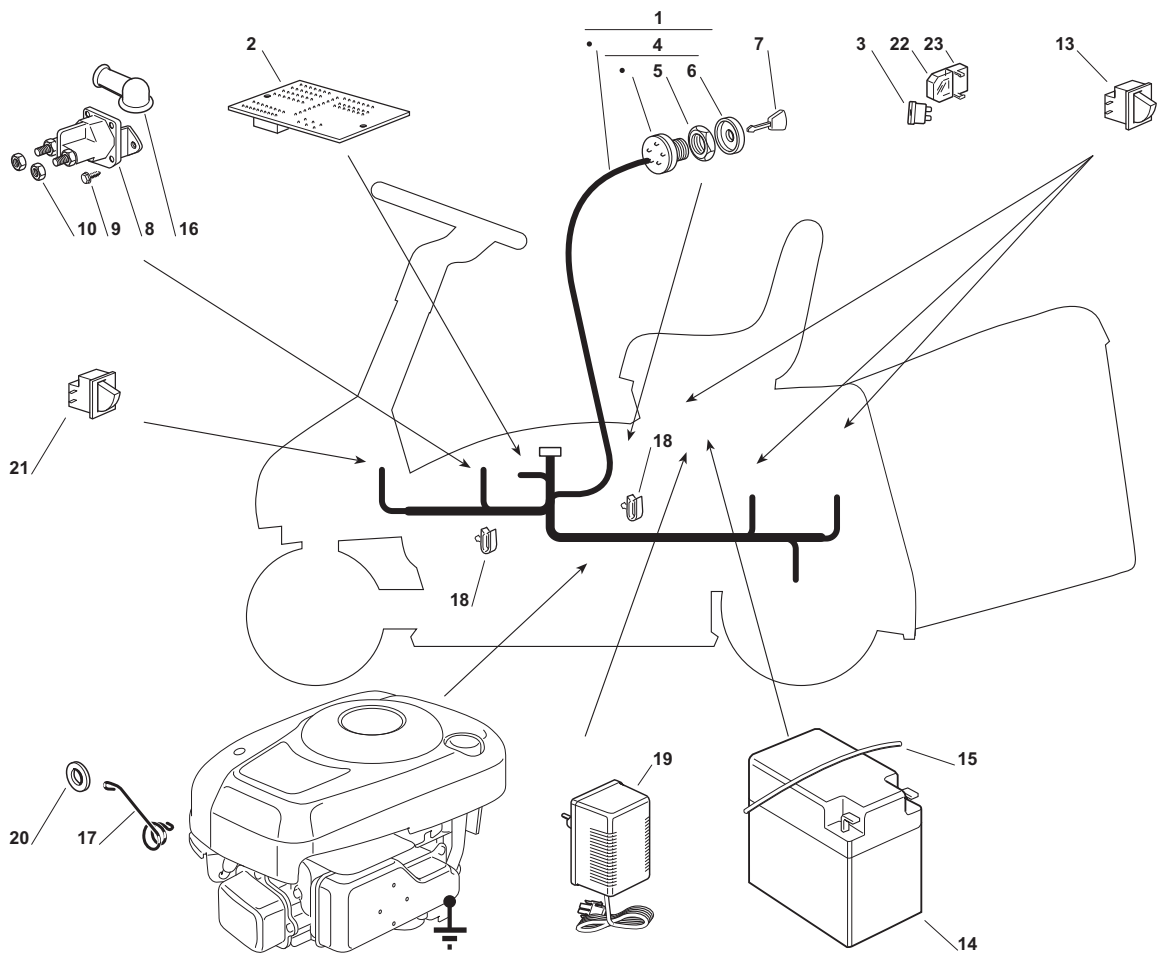

Electrical Parts							
POS	CODE	Q.TY	DESCRIZIONE	DESCRIPTION	DESCRIPTION	BESCHREIBUNG	NOTES
1	84040123/1	1	Cablaggio	Cables	Cablages	Kabelsatz	
2	27722354/0	1	Scheda Elettronica	Electronic Card	Carte Electronique	Elektronische Karte	
3	33340040/0	1	Fusibile 10A	Fuse 10A	Fusible 10A	Sicherung 10A	
4	18450065/1	1	Interruttore Avviamento	Starting Switch	Interrupteur Demarrage	Schalter	
5	18400861/0	1	Ghiera	Screwed Ring	Embout	Nutmutter	
6	18565351/0	1	Protezione Ghiera	Screwed Ring Protection	Protection Embout	Nutmutter Schutz	
7	18210016/1	1	Chiave Avviamento	Starting Key	Clef A Demarrage	Schlüssel Für Start	
8	18736111/0	1	Relè Avviamento	Starter Relay	Relais D'Allumage	Anlassrelais	
9	12735110/0	2	Vite	Screw	Vis	Schraube	
10	12360352/0	2	Dado	Nut	Ecrou	Mutter	
13	119410615/0	3	Micro Interruttore	Microswitch	Microinterrupteur	Mikroschalter	
14	18120004/0	1	Batteria	Battery	Batterie	Batterie	
15	27430572/0	1	Molla	Spring	Ressort	Feder	
16	18564861/1	1	Cappuccio	Protection	Capuchon	Stecker	
17	27430557/0	1	Molla	Spring	Ressort	Feder	
18	33320506/0	5	Fermacavo	Fairlead	Fixation Cable	Kabelbefestigung	
19	82180051/0	1	Carica Batterie	Battery Charger	Chargeur Batteries	Batterieladegerät	
19	82180053/0	1	Carica Batterie (Uk)	Battery Charger (Uk)	Chargeur Batteries (Uk)	Batterieladegerät (Uk)	
20	12523020/0	1	Rosetta	Washer	Rondelle	Scheibe	
21	119410612/1	1	Micro Interruttore	Microswitch	Microinterrupteur	Mikroschalter	
22	33215000/0	1	Coperchio	Cover	Couvercle	Deckel	
23	33500007/0	1	Portafusibile	Fuse Carrier	Tableau De Fusible	Sicherunghalter