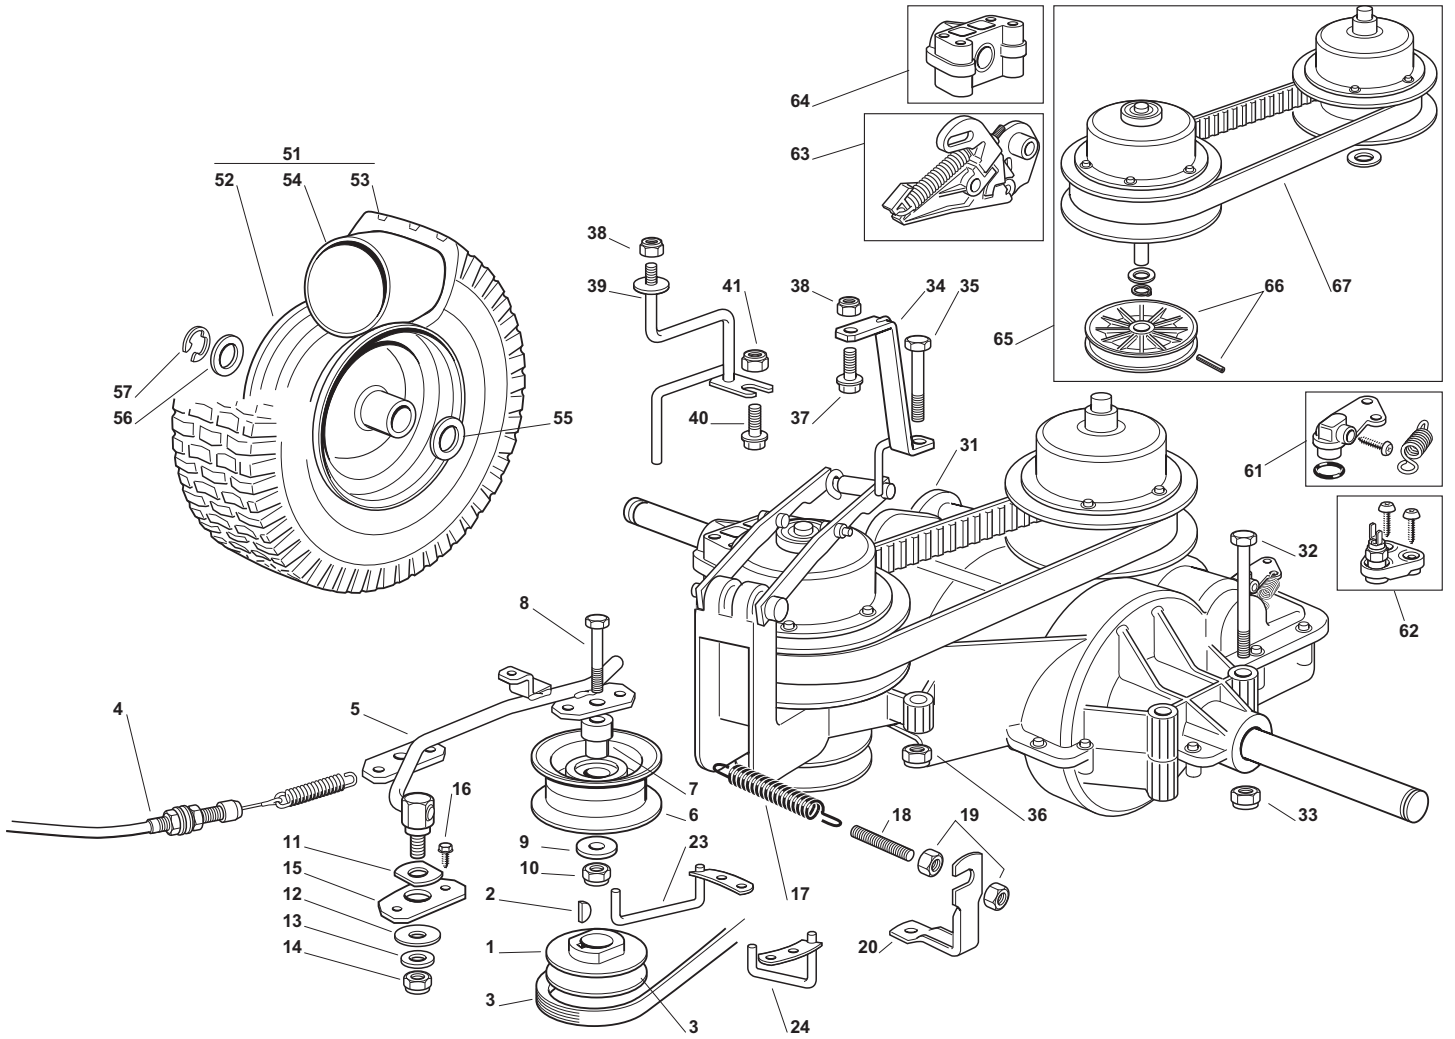

Transmission							
POS	CODE	Q.TY	DESCRIZIONE	DESCRIPTION	DESCRIPTION	BESCHREIBUNG	NOTES
1	127604012/0	1	Puleggia	Pulley	Poulie	Riemenscheibe	
2	12139100/0	1	Linguetta	Feather	Clavette	Keil	
3	135061427/0	1	Cinghia	Belt	Courroie	Riemen	
4	84207103/2	1	Filo	Cable	Fil	Kabel	
5	384317091/0	1	Leva	Lever	Levier	Hebel	
6	27604007/0	1	Puleggia	Pulley	Poulie	Riemenscheibe	
7	27047007/0	1	Bussola	Bush	Douille	Buchse	
8	12691200/0	1	Vite	Screw	Vis	Schraube	
9	12523060/0	1	Rondella	Washer	Rondelle	Scheibe	
10	12155000/0	1	Dado	Nut	Ecrou	Mutter	
11	27670054/0	1	Rondella	Washer	Rondelle	Scheibe	
12	12523070/0	1	Rondella	Washer	Rondelle	Scheibe	
12	119700064/0	1	Interruttore Cambio	Gearbox Switch	Int. Boîte De Vitesse	Antrieb Schalter	
13	25670011/0	1	Rondella	Washer	Rondelle	Scheibe	
14	12155000/0	1	Dado	Nut	Ecrou	Mutter	
15	27546029/0	1	Piastrina	Plate	Plaque	Platte	
16	12735121/0	2	Vite	Screw	Vis	Schraube	
17	25430219/0	1	Molla	Spring	Ressort	Feder	
18	25840005/0	1	Tirante	Tie Rod	Tirant	Spannstange	
19	12293200/0	2	Dado	Nut	Ecrou	Mutter	
20	327773081/1	1	Squadretta	Angle Bracket	Équerre	Winkel	
23	382270305/0	1	Piastrina	Plate	Plaque	Platte	
24	382270307/0	1	Piastrina	Plate	Plaque	Platte	
31	118400973/1	1	Gruppo Trasmissione	Transmission Unit	Groupe Transmission	Antriebsgruppe	
32	12692050/0	4	Vite	Screw	Vis	Schraube	
33	12154210/0	4	Dado	Nut	Ecrou	Mutter	
34	384783045/0	1	Supporto	Support	Support	Halter	
35	12691115/0	1	Vite	Screw	Vis	Schraube	
36	12154210/0	1	Dado	Nut	Ecrou	Mutter	
37	12793102/0	1	Vite	Screw	Vis	Schraube	
38	12154210/0	2	Dado	Nut	Ecrou	Mutter	
39	384783043/0	1	Supporto	Support	Support	Halter	
40	12793301/0	1	Vite	Screw	Vis	Schraube	
41	12154210/0	1	Dado	Nut	Ecrou	Mutter	
51	84680057/1	2	Ruota Posteriore	Rear Wheel	Roue Arriere	Hinterrad	
52	84044005/0	2	Cerchio	Rimm	Bandage Roue	Hintrerrad Felger	
53	27590059/0	2	Pneumatico	Shoe	Pneu	Reifen	
54	27590057/0	2	Camera D'Aria	Inner Tube	Chambre A Aire	Reifenschlauch	
55	12521410/0	2	Rosetta	Washer	Rondelle	Scheibe	
56	25670005/1	2	Rosetta	Washer	Rondelle	Scheibe	
57	12001010/0	2	Anello Elastico	Snap Ring	Anneau Ressort	Sprengring	
61	119700059/0	1	Kit Freno	Brake Kit	Kit Frein	Kit Bremse	
63	119700065/0	1	Gruppo Comando	Control Unit	Groupe Commande	Steuersatz	
64	119700061/0	1	Bussola	Bush	Douille	Buchse	
65	119700057/0	1	Kit Variatore	Variator Kit	Kit Variateur	Kit Drehzahländerung	
66	119700066/0	1	Puleggia	Pulley	Poulie	Riemenscheibe	
67	119700062/0	1	Cinghia	Belt	Courroie	Riemen