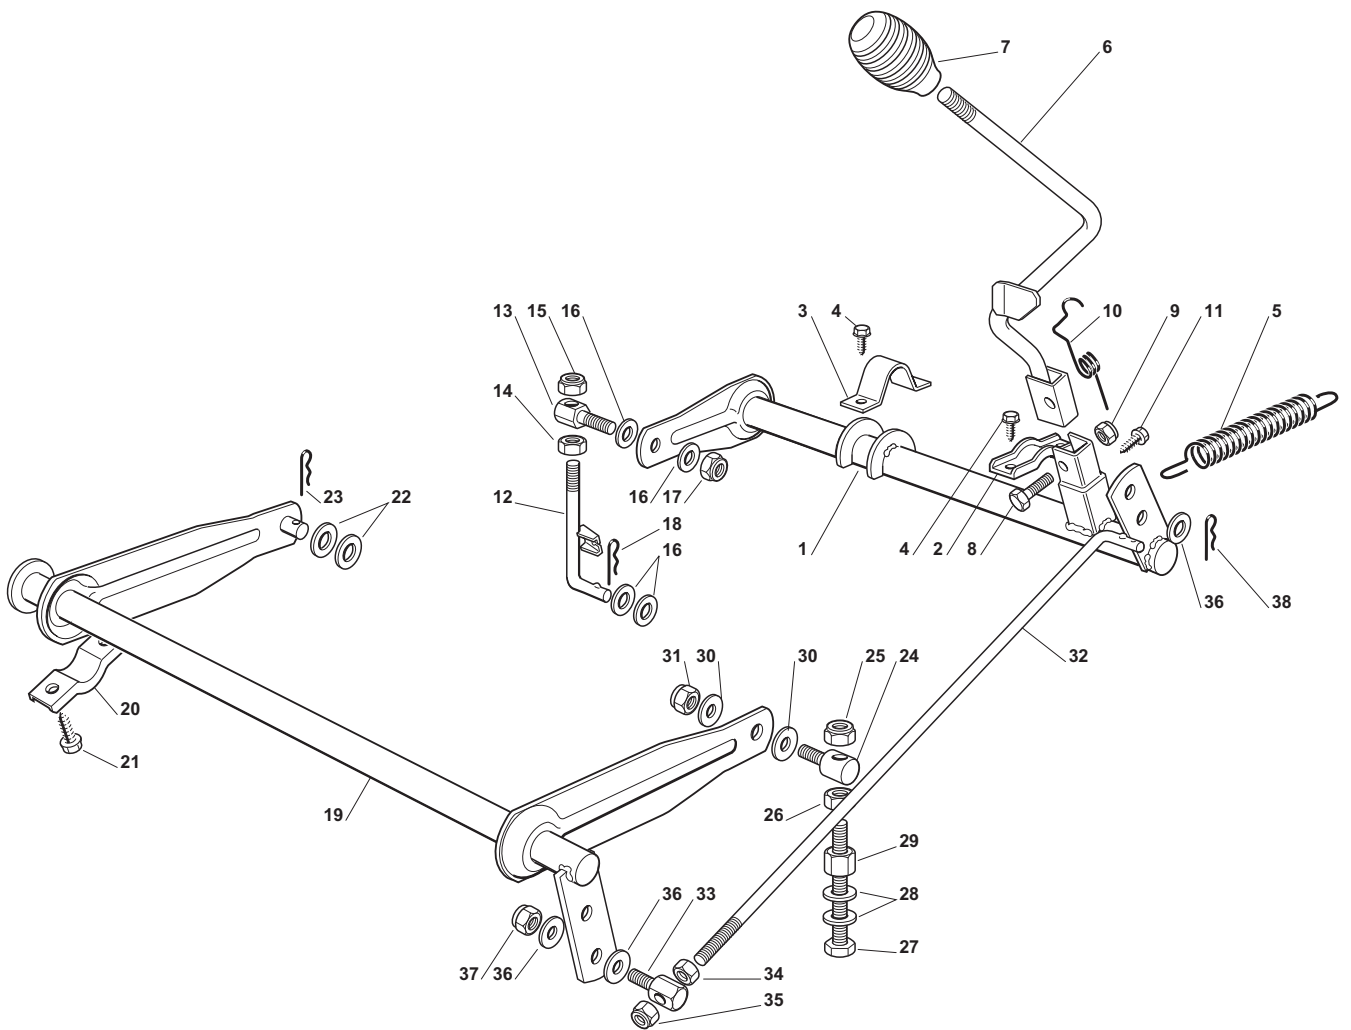

Cutting Plate Lifting							
POS	CODE	Q.TY	DESCRIZIONE	DESCRIPTION	DESCRIPTION	BESCHREIBUNG	NOTES
1	84001017/0	1	Asse Sollevamento Post.	Axle	Axe	Achse	
2	27546015/1	1	Piastrina	Plate	Plaque	Platte	
3	25547037/1	1	Piastrina	Plate	Plaque	Platte	
4	12729600/0	4	Vite	Screw	Vis	Schraube	
5	27430568/0	1	Molla	Spring	Ressort	Feder	
6	84317075/0	1	Leva	Gearshift	Levier	Hebel	
7	25394510/0	1	Manopola	Knob	Poignee	Knopf	
8	12674700/0	1	Vite	Screw	Vis	Schraube	
9	12154510/0	1	Dado	Nut	Ecrou	Mutter	
10	27430574/0	1	Molla	Spring	Ressort	Feder	
11	12729600/0	4	Vite	Screw	Vis	Schraube	
12	84002073/0	1	Asta Post.	Rod	Barre	Stange	use on EL 63
12	327034087/0	1	Asta Post.	Rod	Barre	Stange	use on ELV63, ELV63M
13	25510056/0	1	Perno	Pin	Pivot	Bolzen	
14	12295200/0	1	Dado	Nut	Ecrou	Mutter	
15	12156602/0	1	Dado	Nut	Ecrou	Mutter	
16	25670008/1	4	Rondella	Washer	Rondelle	Scheibe	
17	12156602/0	1	Dado	Nut	Ecrou	Mutter	
18	24487997/0	1	Coppiglia	Cotter Pin	Goupille	Splint	
19	84001019/0	1	Asse Sollevamento Ant.	Axle	Axe	Achse	use only on models with b&s engine
19	384001033/0	1	Asse Sollevamento Ant. (GGP)	Axle (GGP)	Axe (GGP)	Achse (GGP)	use only on models with GGP engine
20	27546015/1	2	Piastrina	Plate	Plaque	Platte	
21	12731350/0	4	Vite	Screw	Vis	Schraube	
22	25670008/1	2	Rondella	Washer	Rondelle	Scheibe	
23	24487997/0	1	Coppiglia	Cotter Pin	Goupille	Splint	
24	125510007/2	1	Perno	Pin	Pivot	Bolzen	
25	12156602/0	1	Dado	Nut	Ecrou	Mutter	
26	12295200/0	1	Dado	Nut	Ecrou	Mutter	
27	12794970/0	1	Vite	Screw	Vis	Schraube	
28	12521360/0	2	Rondella	Washer	Rondelle	Scheibe	
29	12154250/0	1	Dado	Nut	Ecrou	Mutter	
30	25670008/1	2	Rondella	Washer	Rondelle	Scheibe	
31	12156602/0	1	Dado	Nut	Ecrou	Mutter	
32	27034065/0	1	Asta	Rod	Barre	Stange	
33	25510040/1	1	Perno	Pin	Pivot	Bolzen	
34	12293200/0	1	Dado	Nut	Ecrou	Mutter	
35	12155000/0	1	Dado	Nut	Ecrou	Mutter	
36	25670011/0	3	Rondella	Washer	Rondelle	Scheibe	
37	12155000/0	1	Dado	Nut	Ecrou	Mutter	
38	24487997/0	1	Coppiglia	Cotter Pin	Goupille	Splint