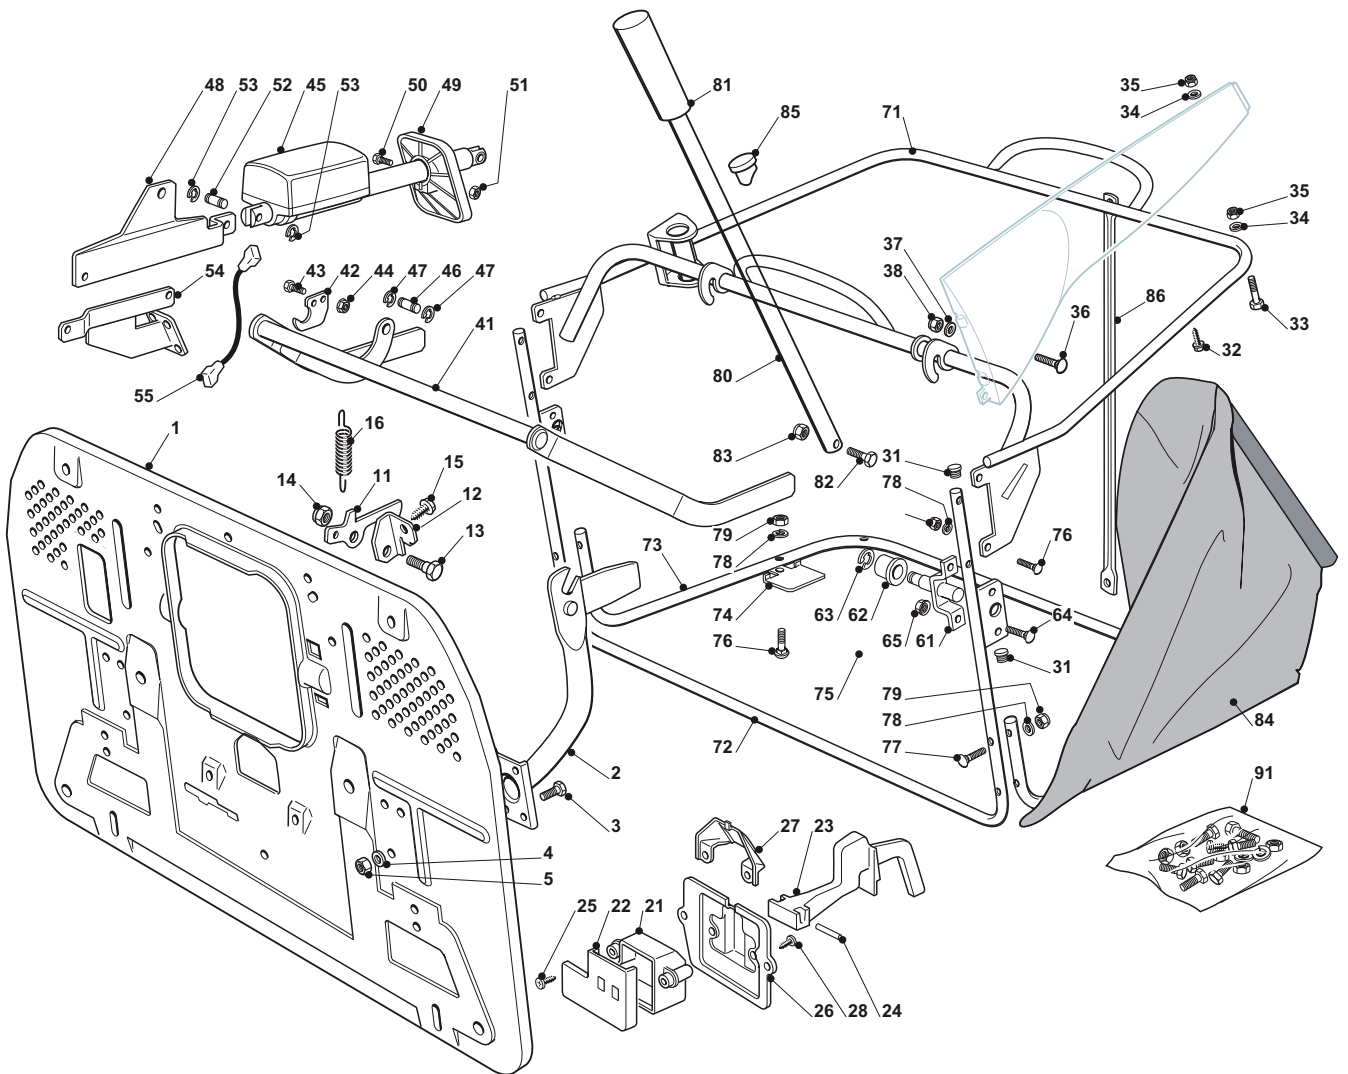

Electrical Parts				for model with electrical grasscatcher lifting			
POS	CODE	Q.TY	DESCRIZIONE	DESCRIPTION	DESCRIPTION	BESCHREIBUNG	NOTES
83	12154510/0	1	Dado	Nut	Ecrou	Mutter	
84	182105945/0	1	Sacco	Grasscatcher	Sac	Sack	
85	25120232/0	1	Tappo	Cap	Bouchon	Verschluss	
86	325650159/0	1	Rinforzo Posteriore	Rear Stiffening	Renforcement Arriere	Zurück Verstaerkung	
91	382180117/0	1	Dotazione Viteria	Screws Outfit	Ensemble Des Vis	Schraubenausrüstung