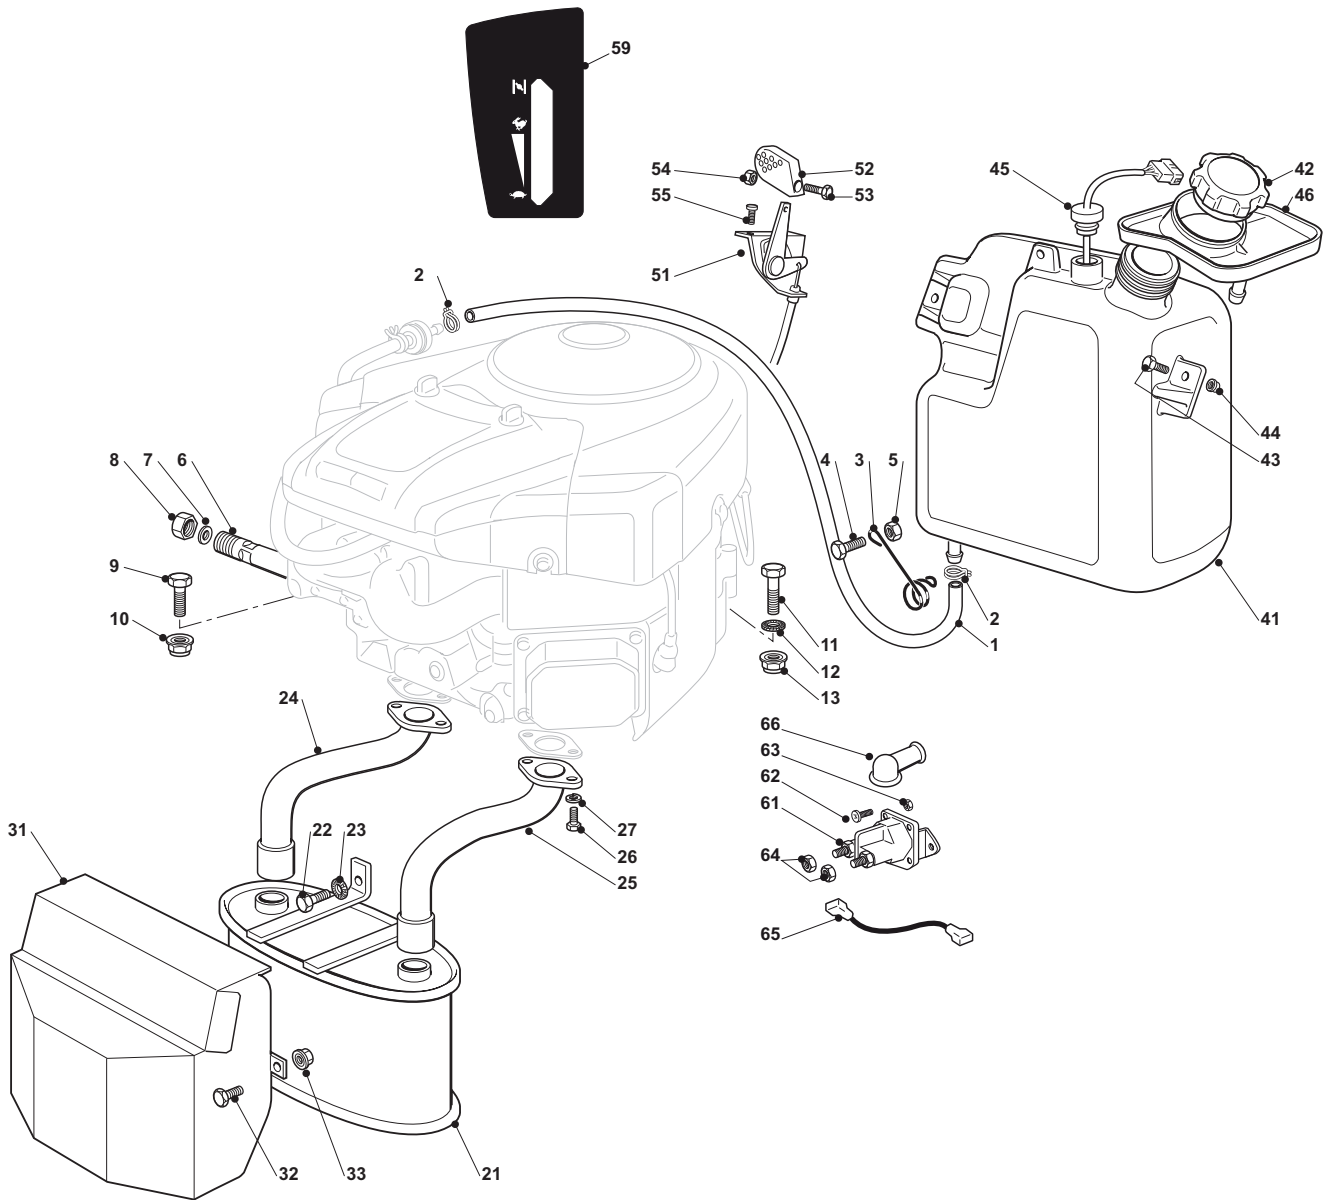

Engine - B&S 20 - 22 - 24 HP

POS	CODE	Q.TY	DESCRIZIONE	DESCRIPTION	DESCRIPTION	BESCHREIBUNG	NOTES
1	25869016/1	1	Tubo Collegamento	Connecting Tube	Tube De Connexion	Verbindungsrohr	
2	18375051/1	2	Fascetta	Fair Led	Fixation De Cable	Kabelbefestigung	
3	25430239/1	1	Molla	Spring	Ressort	Feder	
4	12790781/0	1	Vite	Screw	Vis	Schraube	
5	12292102/0	1	Dado	Nut	Ecrou	Mutter	
6	25598050/0	1	Prolunga Scarico Olio	Oil Discharge Extension	Extension Dech. Huile	Öl Abfluss	
7	18737849/0	1	Tappo Per Prolunga	Oil Cap	Bouchon Huile	Ölverschluss	
8	18401001/1	1	Guarnizione	Oil Seal	Garniture	Dichtung	
9	12691100/0	3	Vite	Screw	Vis	Schraube	
10	12154210/0	3	Dado	Nut	Ecrou	Mutter	
11	12691115/0	1	Vite	Screw	Vis	Schraube	
12	12540260/0	1	Rondella	Washer	Rondelle	Scheibe	
13	12154210/0	1	Dado	Nut	Ecrou	Mutter	
21	182750009/0	1	Silenziatore	Muffler	Silenceux	Auspuff	
22	12793301/0	2	Vite	Screw	Vis	Schraube	
23	12540260/0	2	Rondella	Washer	Rondelle	Scheibe	
24	118738236/0	1	Tubo Scarico Dx	Exhaust Right Tube	Tube Droit Pour Echapp.	Rechtes Verbindungsrohr	
25	118738237/0	1	Tubo Scarico Sx	Exhaust Left Tube	Tube Gauche Pour Echapp.	Linkes Verbindungsrohr	
26	12735530/0	4	Vite	Screw	Vis	Schraube	
27	12583500/0	4	Grower	Grower	Grower	Grower	
31	382598043/1	1	Protezione	Guard	Protection	Schutze	
32	12791011/0	2	Vite	Screw	Vis	Schraube	
33	12292102/0	2	Dado	Nut	Ecrou	Mutter	
41	325735125/2	1	Serbatoio	Tank	Reservoir	Tank	
42	325795003/0	1	Tappo Serbatoio	Cap	Bouchon	Tankverschluss	
43	12788910/0	2	Vite	Screw	Vis	Schraube	
44	12500092/0	2	Rivetto	Rivet	Rivet	Niet	
45	125290002/0	1	Indicatore Livello	Fuel Level Indicator	Indicateur Niveau	Kraftstoffmesser	
46	325600086/0	1	Protezione Benzina	Guard	Protection	Schutz	
51	182000218/0	1	Acceleratore	Accelerator	Accelérateur	Gas Zug	
52	325592000/0	1	Manopolina	Handle	Poigne	Griff	
53	125943012/0	1	Vite	Screw	Vis	Schraube	
54	12290800/0	1	Dado	Nut	Ecrou	Mutter	
55	12788512/0	2	Vite	Screw	Vis	Schraube	
59	14360717/0	1	Etichetta	Label	Étiquette	Klebzettel	
61	18736111/0	1	Relè Avviamento	Starter Relay	Relais D'Allumage	Anlassrelais	
62	12791011/0	2	Vite	Screw	Vis	Schraube	
63	12292102/0	2	Dado	Nut	Ecrou	Mutter	
64	12360352/0	2	Dado	Nut	Ecrou	Mutter	
65	25065002/0	1	Cavo Relé Avv.	Cable	Cable	Kabel	
66	18564861/1	1	Cappuccio	Protection	Capuchon	Stecker