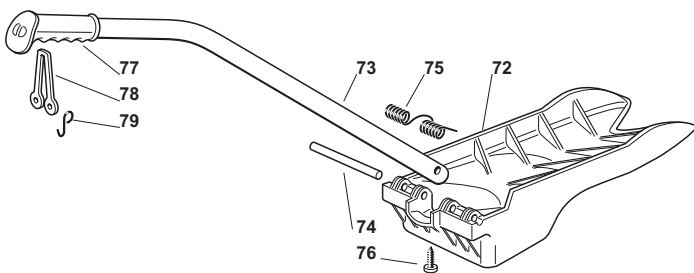

Optionals On Request							
POS	CODE	Q.TY	DESCRIZIONE	DESCRIPTION	DESCRIPTION	BESCHREIBUNG	NOTES
2	82400003/1	1	Protezione Uscita	Ejection Guard	Protection Sortie	Auswurfschutz	
3	25869043/0	1	Tube Di Aggancio	Support	Sopport	Halter	
4	18566112/0	2	Puntale	Cap	Embout	Druckstück	
5	12689515/0	2	Vite	Screw	Vis	Schraube	
6	12154510/0	2	Dado	Nut	Ecrou	Mutter	
7	25510022/0	2	Perno	Pin	Pivot	Bolzen	
8	24487998/0	2	Coppiglia	Cotter Pin	Goupille	Splint	
9	24487999/0	1	Coppiglia	Cotter Pin	Goupille	Split	
31	325869081/0	2	Protezione	Guard	Protection	Schutze	
32	12793102/0	6	Vite	Screw	Vis	Schraube	
33	12155000/0	6	Dado	Nut	Ecrou	Mutter	
41	382033113/0	1	Barra	Rod	Barre	Stange	
42	382774265/0	1	Staffa Supporto Traino Dx	Bracket Right Hitch Support	Etrier Support Trainage Droite	Buegel Halter Für Rechten Zug	
43	382774267/0	1	Staffa Supporto Traino Sx	Bracket Left Hitch Support	Etrier Support Trainage Gauche	Buegelhalter Für Linken Zug	
44	112521395/0	2	Vite	Screw	Vis	Schraube	
45	12620305/0	2	Spina	Pin	Goupille	Stift	
46	125510118/0	2	Perno	Pin	Pivot	Bolzen	
47	24487997/0	2	Coppiglia	Cotter Pin	Goupille	Splint	
48	25510021/1	1	Perno	Pin	Pivot	Bolzen	
49	24487999/0	1	Coppiglia	Cotter Pin	Goupille	Split	
72	325140097/0	1	Deflettore	Deflector	Deflecteur	Abweiser	
73	325394019/0	1	Manico	Handle	Guidon	Stiel	
74	25510077/0	1	Perno	Pin	Pivot	Bolzen	
75	25430245/0	1	Molla	Spring	Ressort	Feder	
76	12735405/0	1	Vite	Screw	Vis	Schraube	
77	25280000/1	1	Impugnatura	Handgrip	Branche	Griff	
78	25840011/1	1	Tirante In Gomma	Elastic Tie-Rod	Tirant Elastique	Elastische Zugstäbe	
79	25253004/0	2	Gancio	Hook	Crochet	Haken