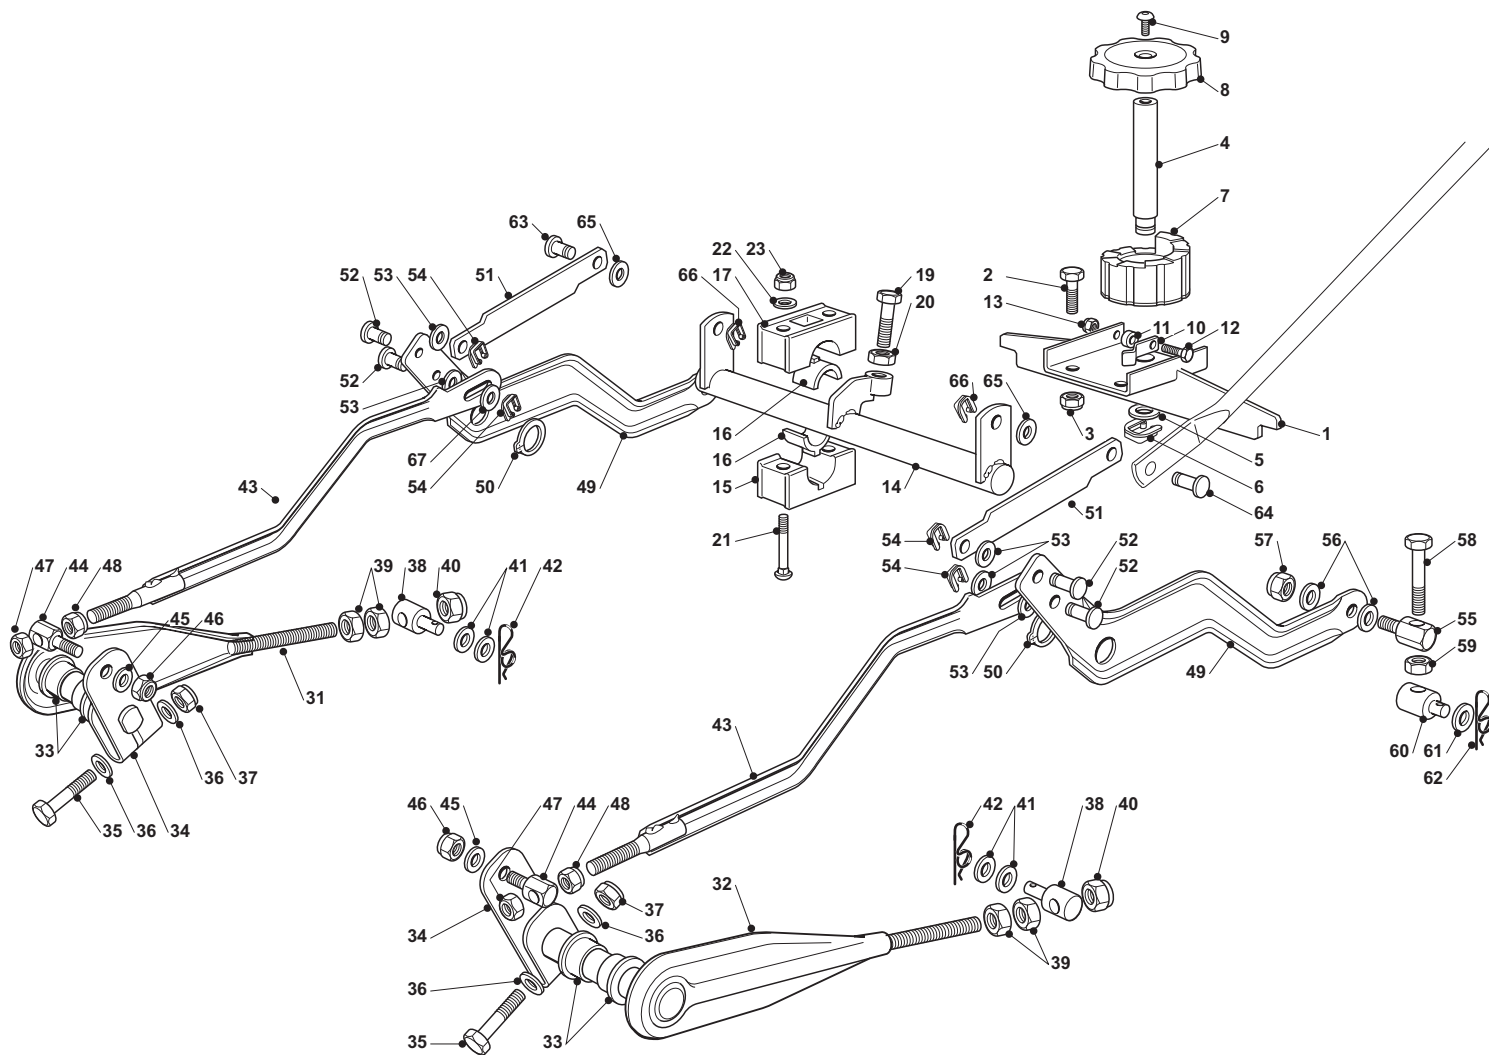

Cutting Plate Lifting							
POS	CODE	Q.TY	DESCRIZIONE	DESCRIPTION	DESCRIPTION	BESCHREIBUNG	NOTES
1	325785137/1	1	Supporto	Support	Support	Halter	
2	12791011/0	4	Vite	Screw	Vis	Schraube	
3	12292102/0	4	Dado	Nut	Ecrou	Mutter	
4	325735521/0	1	Settore	Sector	Secteur	Sektor	
5	12793102/0	2	Vite	Screw	Vis	Schraube	
6	12293201/0	2	Dado	Nut	Ecrou	Mutter	
7	382000551/0	1	Asse	Axle	Axe	Achse	
8	22034523/0	2	Boccola	Bush	Douille	Büchse	
9	25160025/0	1	Distanziale	Spacer	Entretoise	Entfernungsstück	
10	22672153/0	1	Rosetta	Washer	Rondelle	Scheibe	
11	382318241/0	1	Leva	Lever	Levier	Hebel	
12	125033002/1	1	Asta	Rod	Tige	Stab	
13	25394504/1	1	Manopola	Knob	Poignee	Griff	
14	25605000/1	1	Pulsante	Button	Poussoir	Druckknopf	
15	12620206/0	2	Spina	Pin	Goupille	Stift	
16	325470901/1	1	Nasello	Dog	Declic	Nase	
17	25510011/0	1	Perno	Pin	Pivot	Bolzen	
18	12604899/0	1	Fissatore A Corona	Crown Fastener	Fixateur A Couronne	Kronescheibe	
19	25430208/0	1	Molla	Spring	Ressort	Feder	
20	325033077/0	1	Asta Collegamento	Connecting Rod	Tige De Connexion	Verbindungsstab	
21	125510117/0	1	Perno	Pin	Pivot	Bolzen	
22	25670011/0	1	Rondella	Washer	Rondelle	Scheibe	
23	12436050/0	7	Piastrina	Plate	Plaque	Platte	
24	125430218/1	1	Molla	Spring	Ressort	Feder	