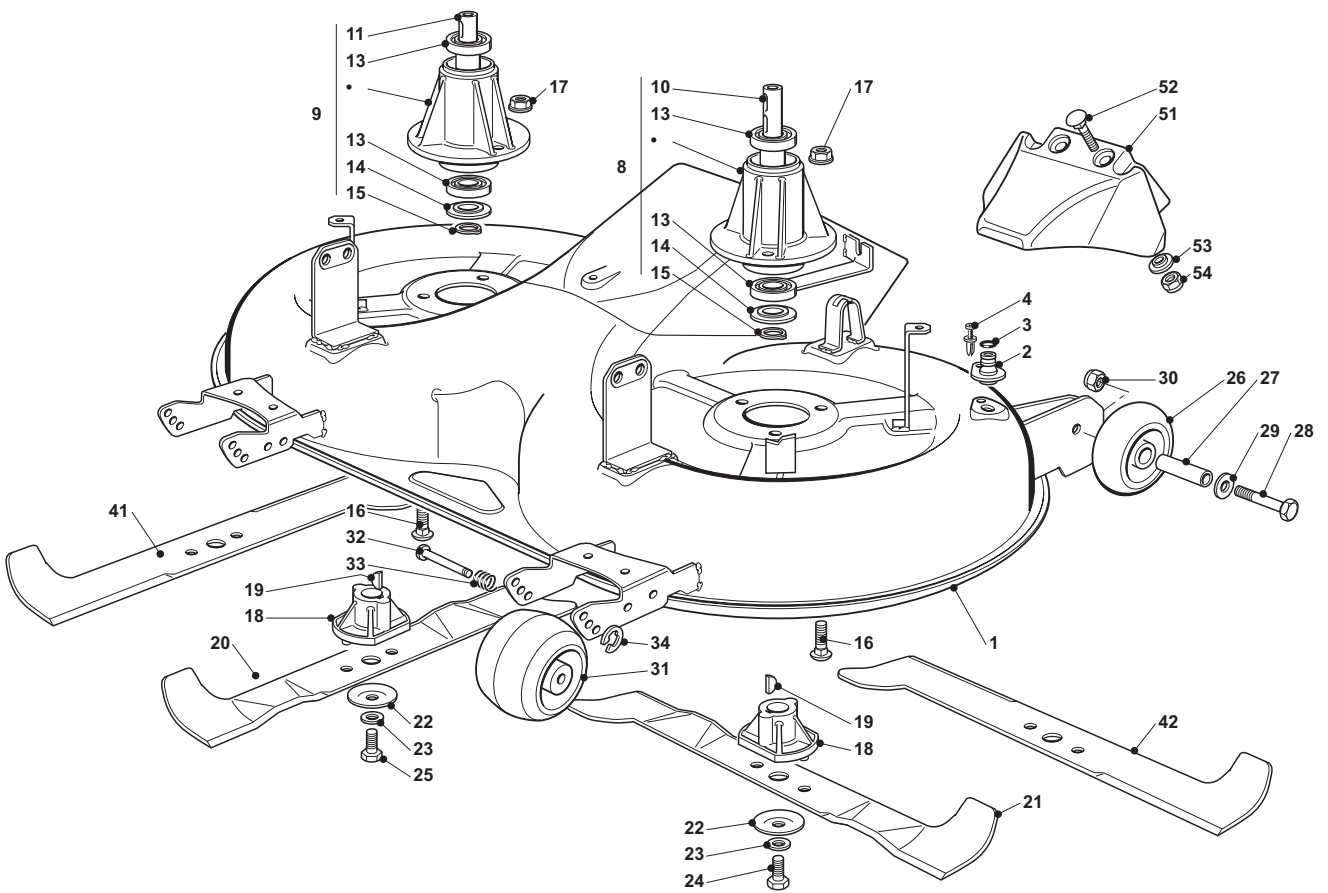

Cutting Plate							
POS	CODE	Q.TY	DESCRIZIONE	DESCRIPTION	DESCRIPTION	BESCHREIBUNG	NOTES
1	382564131/0	1	Piatto Di Taglio Nero	Cutting Plate Black	Plateau De Coupe Noire	Schneidwerkzeug Schwarz	*
1	382564132/0	1	Piatto Di Taglio Rosso	Cutting Plate Red	Plateau De Coupe Rouge	Schneidwerkzeug Rot	*
1	382564133/0	1	Piatto Di Taglio Giallo	Cutting Plate Yellow	Plateau De Coupe Jaune	Schneidwerkzeug Gelb	*
2	25033060/0	2	Attacco Tubo Acqua	Water Hose Connection	Raccord Tuyau D'Eau	Wasseranschluss	
3	19035000/0	2	Anello Or	O Ring	O Ring	O Ring	
4	12500030/0	2	Rivetto	Rivet	Rivet	Niet	
8	82207200/1	1	Ass. Flangia Principale	Main Shaft Support	Support Arbre Principal	Masserwellehauptsatz	
9	82207201/2	1	Ass. Flangia Secondaria	Secondary Shaft Support	Support Arbre Secondaire	Masserwelle Zweitersatz	
10	25020800/1	1	Albero Lama Principale	Main Blade Shaft	Arbre Lame Principal	Haupt Messerwelle	
11	25020801/2	1	Albero Lama Secondario	Secondary Blade Shaft	Arbre Lame Secondaire	Zweite Messerwelle	
13	19216032/0	4	Cuscinetto	Bearing	Roulement	Kugellager	
14	25160501/0	2	Disco Parapolvere	Dust Cover	Protege-Poussiere	Staubschuttscheibe	
15	12609260/0	2	Seeger	Seeger	Seeger	Seeger	
16	12818700/0	6	Vite	Screw	Vis	Schraube	
17	12154210/0	6	Dado	Nut	Ecrou	Mutter	
18	25463200/0	2	Mozzo Coltello	Blade Hub	Moyeu Lame	Messerhalter	
19	12139100/0	2	Linguetta	Feather	Clavette	Keil	
20	82004348/0	1	Coltello Destro Mulching, Alettato	Right Blade Mulching, Winged	Lame Droite Mulching, Aillettee	Rechter Messer Mulching, Flügel	
21	82004347/0	1	Coltello Sinistro Mulching, Alettato	Left Blade Mulching, Winged	Lame Gauche Mulching, Aillettee	Linker Messer Mulching, Flügel	
22	22160400/0	2	Disco Elastico	Elastic Washer	Rondelle Elastique	Federscheibe	
23	12523080/0	2	Rosetta	Washer	Rondelle	Scheibe	
24	12735694/0	1	Vite	Screw	Vis	Schraube	
25	12735695/1	1	Vite	Screw	Vis	Schraube	
26	182700003/0	2	Ruotino Antiscalpo Ø 80	Anti Scalp Wheel Ø 80	Roulettes Antiscalp Ø 80	Skalpierschutzrädchen Ø 80	
27	25510072/0	2	Distanziale	Spacer	Entretoise	Entfernungsstück	
28	12692050/0	2	Vite	Screw	Vis	Schraube	
29	12523060/0	2	Rondella	Washer	Rondelle	Scheibe	
30	12293201/0	2	Dado	Nut	Ecrou	Mutter	
31	182700004/0	2	Ruotino Antiscalpo Ø 100	Anti Scalp Wheel Ø 100	Roulettes Antiscalp Ø 100	Skalpierschutzrädchen Ø 100	
32	125510121/0	2	Perno	Pin	Pivot	Bolzen	
33	22450115/0	2	Molla	Spring	Ressort	Feder	
34	12000930/0	2	Fissatore A Corona	Crown Fastener	Fixateur A Couronne	Kronescheibe	
41	82004341/1	1	Coltello Destro, Alettato	Right Blade, Winged	Lame Droite, Aillettee	Rechter Messer, Flügel	
42	82004340/1	1	Coltello Sinistro, Alettato	Left Blade, Winged	Lame Gauche, Aillettee	Linker Messer, Flügel	
51	325140100/0	1	Deflettore	Deflector	Deflecteur	Abweiser	
52	12815210/0	2	Vite	Screw	Vis	Schraube	
53	25038002/1	2	Boccola	Bush	Douille	Büchse	
54	12154510/0	2	Dado	Nut	Ecrou	Mutter