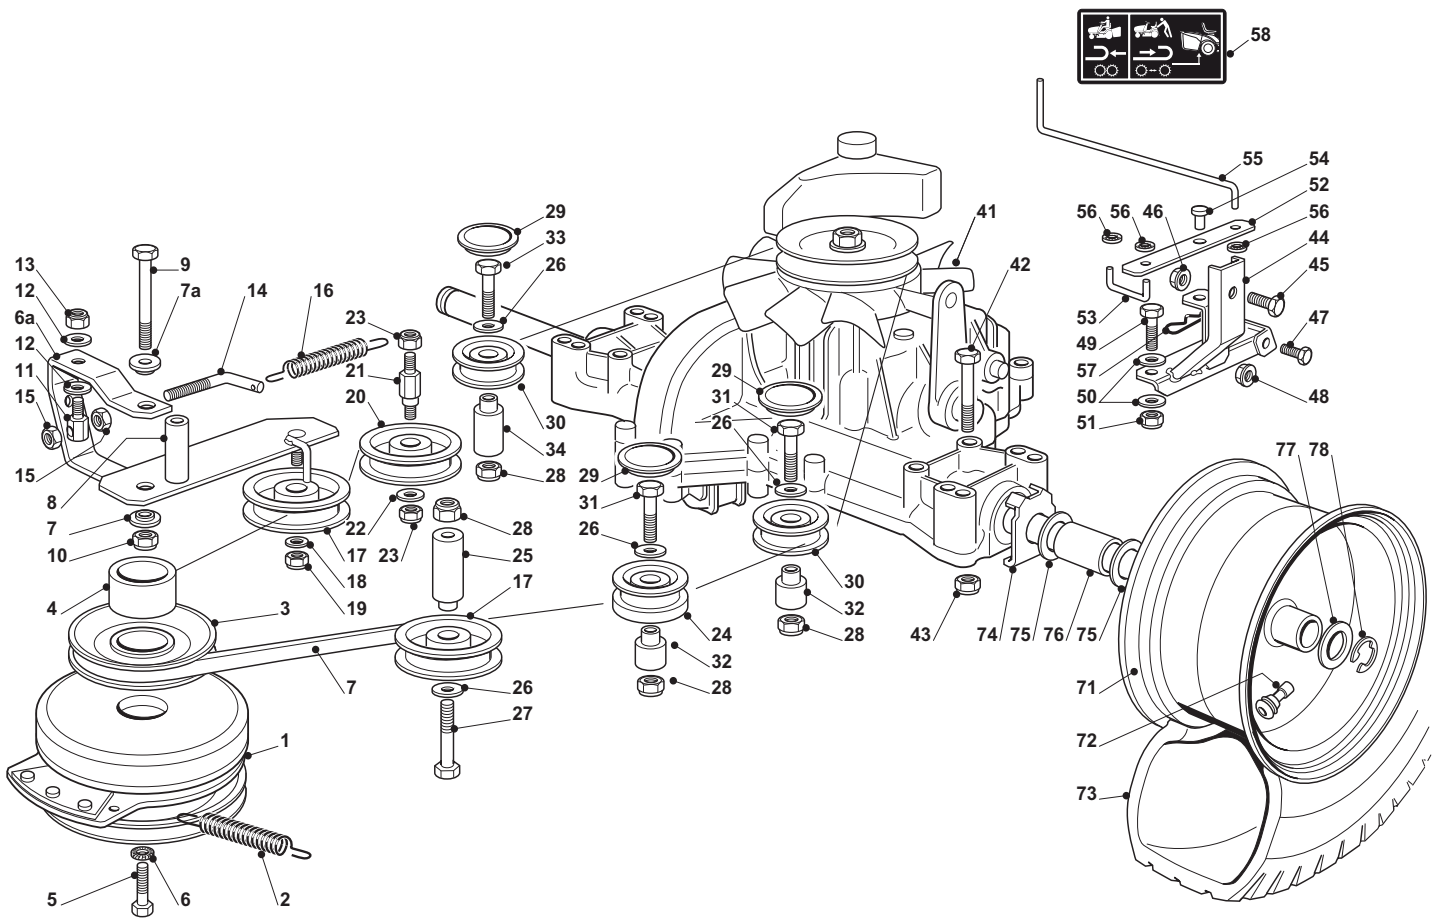

POS	CODE	Q.TY	DESCRIZIONE	DESCRIPTION	DESCRIPTION	BESCHREIBUNG	NOTES
1	118399062/0	1	Frizione	Clutc	Embrajage	Kupplung	
2	125430210/1	1	Molla	Spring	Ressort	Feder	
3	125601580/0	1	Puleggia	Pulley	Poulie	Riemenscheibe	
4	25160021/0	1	Distanziale	Spacer	Entretoise	Entfernungsstück	
5	12737320/0	1	Vite	Screw	Vis	Schraube	
6	12543000/0	1	Rosetta	Washer	Rondelle	Scheibe	
6a	382318251/0	1	Leva	Lever	Levier	Hebel	
7	135062002/1	1	Cinghia	Belt	Courroie	Riemen	
7a	25038002/1	2	Boccola	Bush	Douille	Büchse	
8	125160054/0	1	Distanziale	Spacer	Entretoise	Entfernungsstück	
9	12793905/0	1	Vite	Screw	Vis	Schraube	
10	12155000/0	1	Dado	Nut	Ecrou	Mutter	
11	25510040/1	1	Perno	Pin	Pivot	Bolzen	
12	25670011/0	2	Rondella	Washer	Rondelle	Scheibe	
13	12155000/0	1	Dado	Nut	Ecrou	Mutter	
14	125840030/0	1	Tirante	Tie Rod	Tirant	Spannstange	
15	12293200/0	2	Dado	Nut	Ecrou	Mutter	
16	25430219/0	1	Molla	Spring	Ressort	Feder	
17	25601554/0	2	Puleggia	Pulley	Poulie	Riemenscheibe	
18	12523060/0	1	Rondella	Washer	Rondelle	Scheibe	
19	12155000/0	1	Dado	Nut	Ecrou	Mutter	
20	25601555/0	1	Puleggia	Pulley	Poulie	Riemenscheibe	
21	25510036/1	1	Perno	Pin	Pivot	Bolzen	
22	12523060/0	1	Rondella	Washer	Rondelle	Scheibe	
23	12155000/0	2	Dado	Nut	Ecrou	Mutter	
24	325601584/1	1	Puleggia	Pulley	Poulie	Riemenscheibe	
25	125160060/0	1	Distanziale	Spacer	Entretoise	Entfernungsstück	
26	12523060/0	4	Rondella	Washer	Rondelle	Scheibe	
27	12691115/0	2	Vite	Screw	Vis	Schraube	
28	12155000/0	4	Dado	Nut	Ecrou	Mutter	
29	25109521/1	3	Coperchio	Cover	Couvercle	Deckel	
30	325601570/1	2	Puleggia	Pulley	Poulie	Riemenscheibe	
31	12691115/0	2	Vite	Screw	Vis	Schraube	
32	125160030/2	2	Distanziale Sinistro	Left Spacer	Entretoise Gauche	Linker Entfernungsstück	
33	12691400/0	1	Vite	Screw	Vis	Schraube	
34	125160024/2	1	Distanziale Destro	Right Spacer	Entretoise Droite	Rechter Entfernungsstück	
41	18400950/1	1	Asse Posteriore Tuff Torq K46F	Rear Axle	Axe Arriere Tuff Torq K46F	Hinterachse Tuff Torq K46F	Tuff Torq K46F
42	12691800/0	4	Vite	Screw	Vis	Schraube	
43	12154210/0	4	Dado	Nut	Ecrou	Mutter	
44	382785175/0	1	Supporto	Support	Support	Halter	
45	12735120/0	1	Vite	Screw	Vis	Schraube	
46	12293201/0	1	Dado	Nut	Ecrou	Mutter	
47	12792611/0	1	Vite	Screw	Vis	Schraube	
48	12293201/0	1	Dado	Nut	Ecrou	Mutter	
49	12691115/0	1	Vite	Screw	Vis	Schraube	
50	12521350/0	2	Rondella	Washer	Rondelle	Scheibe	
51	12155000/0	1	Dado	Nut	Ecrou	Mutter	
52	325547229/0	1	Leva	Lever	Levier	Hebel	
53	125580031/0	1	Asta	Rod	Barre	Stange	
54	27510111/0	1	Perno	Pin	Pivot	Bolzen	
55	125033079/0	1	Asta	Rod	Barre	Schraube	
56	12604896/0	3	Fissatore A Corona	Crown Fastener	Fixateur A Couronne	Kronescheibe	
57	124487997/0	1	Coppiglia	Cotter Pin	Goupille	Split	
58	114363429/0	1	Etichetta	Label	Etiquette	Klebzettel	
71	182000602/0	2	Cerchio Ruota	Rimm	Bandage Roue	Vorderrad Felger	
72	25950000/0	2	Valvola	Valve	Soupape	Ventil	
73	125590013/0	2	Pneumatico	Tire	Pneu	Reifen	
74	325670025/0	2	Rondella	Washer	Rondelle	Scheibe