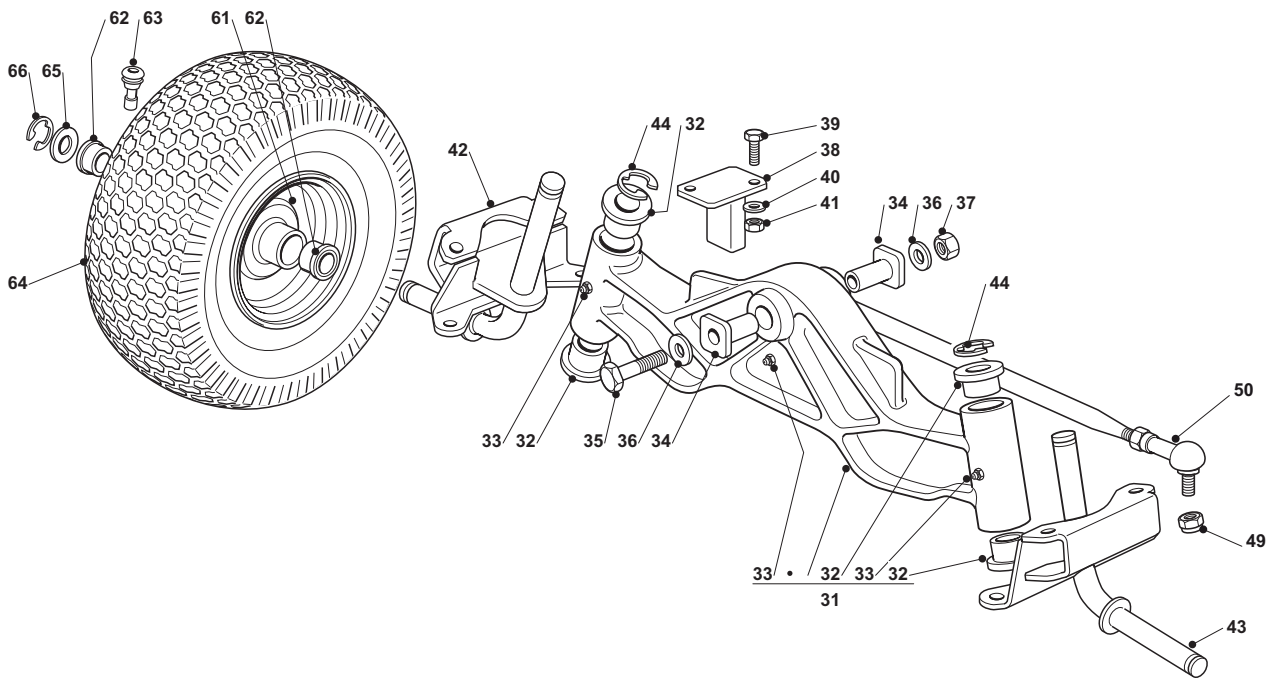

Steering							model 2WD
POS	CODE	Q.TY	DESCRIZIONE	DESCRIPTION	DESCRIPTION	BESCHREIBUNG	NOTES
31	382034031/0	1	Assieme Bilanciere	Equalizer Ass.Y	Ensamble Balancier	Kipphebelsatz	
32	125040632/0	4	Bronzina	Bush	Douille	Büchse	
33	12379511/0	3	Ingrassatore	Grease Dispenser	Graisseur	Fettbüchse	
34	125040633/0	2	Boccola	Bush	Douille	Büchse	
35	112695900/0	1	Vite	Screw	Vis	Schraube	
36	112521395/0	3	Vite	Screw	Vis	Schraube	
37	112295801/0	1	Dado	Nut	Ecrou	Mutter	
38	382190000/1	2	Staffa	Clamp	Etrier	Bride	
39	112819280/0	4	Vite	Screw	Vis	Schraube	
40	112523080/0	4	Rosetta	Washer	Rondelle	Scheibe	
41	12156602/0	4	Dado	Nut	Ecrou	Mutter	
42	382230367/1	1	Fusello	Stub Axle	Fuseau	Achsschenkel	
43	382230367/1	1	Fusello	Stub Axle	Fuseau	Achsschenkel	
44	12001000/0	2	Anello Elastico	Snap Ring	Anneau Ressort	Sprengring	
49	112156603/0	4	Dado	Nut	Ecrou	Mutter	
50	382820015/0	1	Tirante Colleg. Fuselli	Tie Rod	Tirant	Kupplung	
61	182000600/0	2	Cerchio Ruota	Rimm	Bandage Roue	Vorderrad Felger	
62	25122200/2	4	Cuscinetto	Bearing	Roulement	Lager	
63	25950000/0	2	Valvola	Valve	Soupape	Ventil	
64	125590012/0	2	Pneumatico	Tire	Pneu	Reifen	
65	25670005/1	2	Rosetta	Washer	Rondelle	Scheibe	
66	12001010/0	2	Anello Elastico	Snap Ring	Anneau Ressort	Sprengring