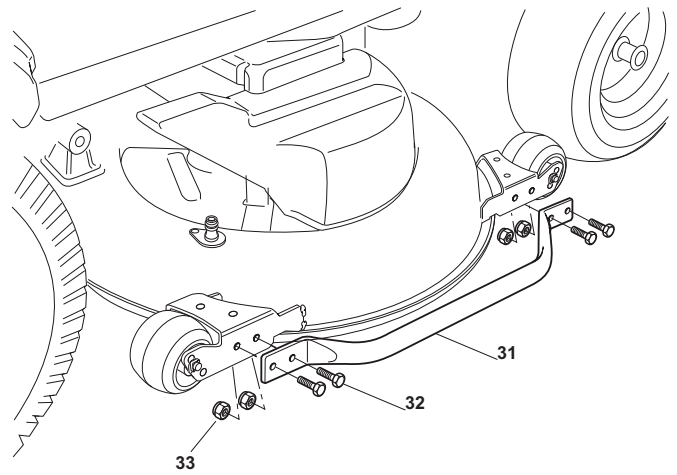

Optionals On Request							
POS	CODE	Q.TY	DESCRIZIONE	DESCRIPTION	DESCRIPTION	BESCHREIBUNG	NOTES
2	82400003/1	1	Protezione Uscita	Ejection Guard	Protection Sortie	Auswurfschutz	
3	25869043/0	1	Tube Di Aggancio	Support	Sopport	Halter	
4	18566112/0	2	Puntale	Cap	Embout	Druckstück	
5	12689515/0	2	Vite	Screw	Vis	Schraube	
6	12154510/0	2	Dado	Nut	Ecrou	Mutter	
7	25510022/0	2	Perno	Pin	Pivot	Bolzen	
8	24487998/0	2	Coppiglia	Cotter Pin	Goupille	Splint	
9	24487999/0	1	Coppiglia	Cotter Pin	Goupille	Split	
31	325869081/0	2	Protezione	Guard	Protection	Schutze	
32	12793102/0	6	Vite	Screw	Vis	Schraube	
33	12155000/0	6	Dado	Nut	Ecrou	Mutter	
41	382033113/0	1	Barra	Rod	Barre	Stange	
42	382774265/0	1	Staffa Supporto Traino Dx	Bracket Right Hitch Support	Etrier Support Trainage Droite	Buegel Halter Für Rechten Zug	
43	382774267/0	1	Staffa Supporto Traino Sx	Bracket Left Hitch Support	Etrier Support Trainage Gauche	Buegelhalter Für Linken Zug	
44	112521395/0	2	Vite	Screw	Vis	Schraube	
45	12620305/0	2	Spina	Pin	Goupille	Stift	
46	125510118/0	2	Perno	Pin	Pivot	Bolzen	
47	24487997/0	2	Coppiglia	Cotter Pin	Goupille	Splint	
48	25510021/1	1	Perno	Pin	Pivot	Bolzen	
49	24487999/0	1	Coppiglia	Cotter Pin	Goupille	Split	
72	325140097/0	1	Deflettore	Deflector	Deflecteur	Abweiser	
73	325394019/0	1	Manico	Handle	Guidon	Stiel	
74	25510077/0	1	Perno	Pin	Pivot	Bolzen	
75	25430245/0	1	Molla	Spring	Ressort	Feder	
76	12735405/0	1	Vite	Screw	Vis	Schraube	
77	25280000/1	1	Impugnatura	Handgrip	Branche	Griff	
78	25840011/1	1	Tirante In Gomma	Elastic Tie-Rod	Tirant Elastique	Elastische Zugstäbe	
79	25253004/0	2	Gancio	Hook	Crochet	Haken