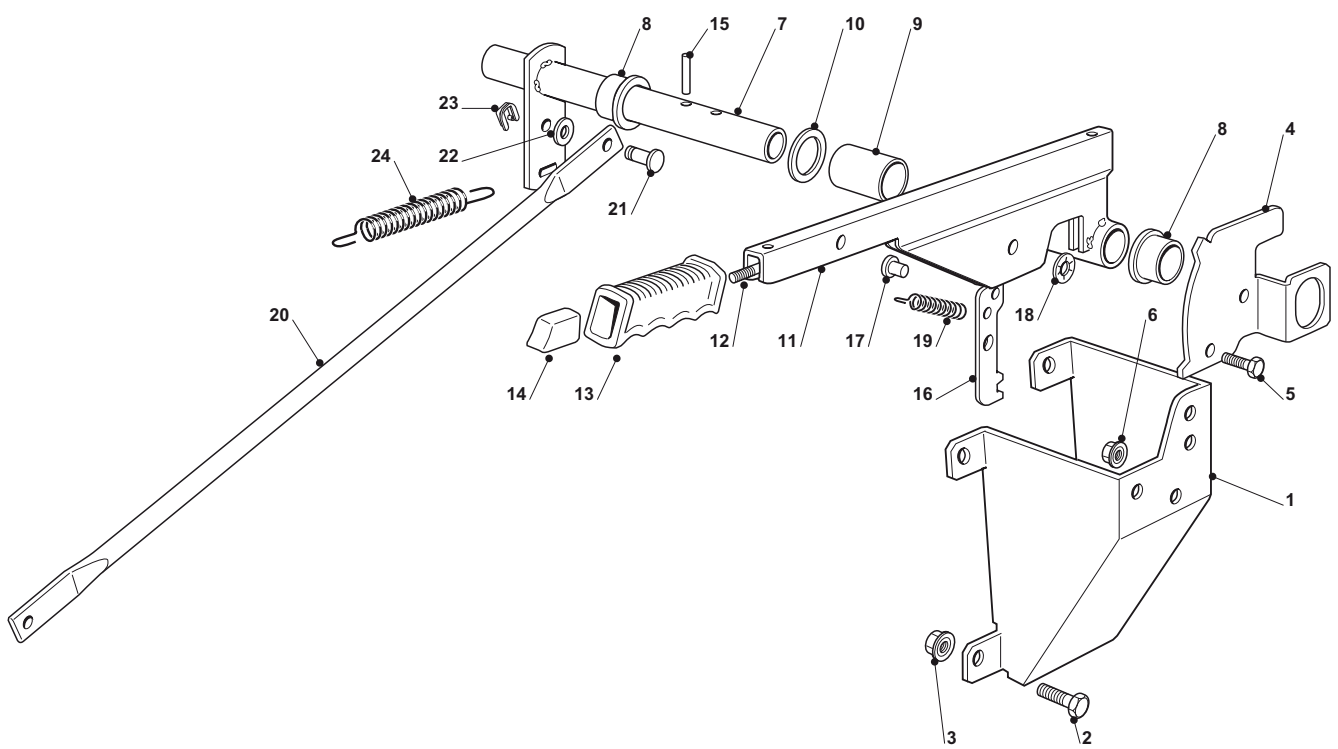

Cutting Plate Lifting							
POS	CODE	Q.TY	DESCRIZIONE	DESCRIPTION	DESCRIPTION	BESCHREIBUNG	NOTES
1	325785137/1	1	Supporto	Support	Support	Halter	
2	12791011/0	4	Vite	Screw	Vis	Schraube	
3	12292102/0	4	Dado	Nut	Ecrou	Mutter	
4	325735521/0	1	Settore	Sector	Secteur	Sektor	
5	12793102/0	2	Vite	Screw	Vis	Schraube	
6	12293201/0	2	Dado	Nut	Ecrou	Mutter	
7	382000551/0	1	Asse	Axle	Axe	Achse	
8	22034523/0	2	Boccola	Bush	Douille	Büchse	
9	25160025/0	1	Distanziale	Spacer	Entretoise	Entfernungsstück	
10	22672153/0	1	Rosetta	Washer	Rondelle	Scheibe	
11	382318241/0	1	Leva	Lever	Levier	Hebel	
12	125033002/1	1	Asta	Rod	Tige	Stab	
13	25394504/1	1	Manopola	Knob	Poignee	Griff	
14	25605000/1	1	Pulsante	Button	Poussoir	Druckknopf	
15	12620206/0	2	Spina	Pin	Goupille	Stift	
16	325470901/1	1	Nasello	Dog	Declic	Nase	
17	25510011/0	1	Perno	Pin	Pivot	Bolzen	
18	12604899/0	1	Fissatore A Corona	Crown Fastener	Fixateur A Couronne	Kronescheibe	
19	25430208/0	1	Molla	Spring	Ressort	Feder	
20	325033077/0	1	Asta Collegamento	Connecting Rod	Tige De Connexion	Verbindungsstab	
21	125510117/0	1	Perno	Pin	Pivot	Bolzen	
22	25670011/0	1	Rondella	Washer	Rondelle	Scheibe	
23	12436050/0	7	Piastrina	Plate	Plaque	Platte	
24	125430218/1	1	Molla	Spring	Ressort	Feder	