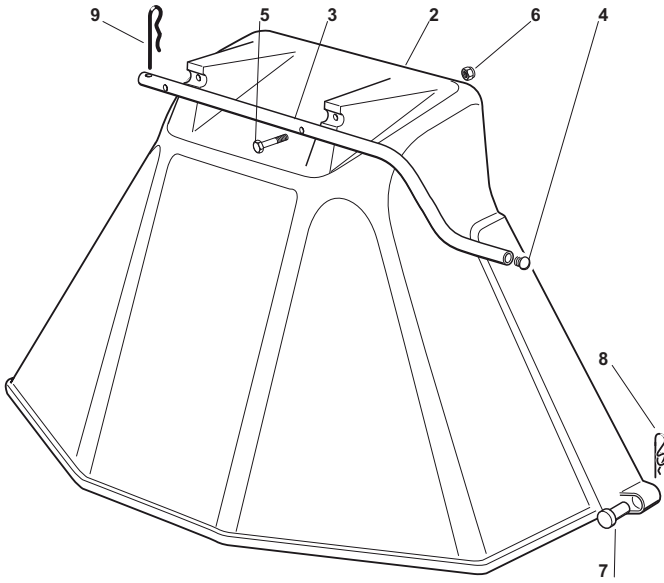

Optionals On Request							
POS	CODE	Q.TY	DESCRIZIONE	DESCRIPTION	DESCRIPTION	BESCHREIBUNG	NOTES
2	82400003/1	1	Protezione Uscita	Ejection Guard	Protection Sortie	Auswurfschutz	
3	25869043/0	1	Tube Di Aggancio	Support	Sopport	Halter	
4	18566112/0	2	Puntale	Cap	Embout	Druckstück	
5	12689515/0	2	Vite	Screw	Vis	Schraube	
6	12154510/0	2	Dado	Nut	Ecrou	Mutter	
7	25510022/0	2	Perno	Pin	Pivot	Bolzen	
8	24487998/0	2	Coppiglia	Cotter Pin	Goupille	Splint	
9	24487999/0	1	Coppiglia	Cotter Pin	Goupille	Split	
31	325869081/0	2	Protezione	Guard	Protection	Schutze	
32	12793102/0	6	Vite	Screw	Vis	Schraube	
33	12155000/0	6	Dado	Nut	Ecrou	Mutter	
41	382033113/0	1	Barra	Rod	Barre	Stange	
42	382774265/0	1	Staffa Supporto Traino Dx	Bracket Right Hitch Support	Etrier Support Trainage Droite	Buegel Halter Für Rechten Zug	
43	382774267/0	1	Staffa Supporto Traino Sx	Bracket Left Hitch Support	Etrier Support Trainage Gauche	Buegelhalter Für Linken Zug	
44	112521395/0	2	Vite	Screw	Vis	Schraube	
45	12620305/0	2	Spina	Pin	Goupille	Stift	
46	125510118/0	2	Perno	Pin	Pivot	Bolzen	
47	24487997/0	2	Coppiglia	Cotter Pin	Goupille	Splint	
48	25510021/1	1	Perno	Pin	Pivot	Bolzen	
49	24487999/0	1	Coppiglia	Cotter Pin	Goupille	Split	
72	325140097/0	1	Deflettore	Deflector	Deflecteur	Abweiser	
73	325394019/0	1	Manico	Handle	Guidon	Stiel	
74	25510077/0	1	Perno	Pin	Pivot	Bolzen	
75	25430245/0	1	Molla	Spring	Ressort	Feder	
76	12735405/0	1	Vite	Screw	Vis	Schraube	
77	25280000/1	1	Impugnatura	Handgrip	Branche	Griff	
78	25840011/1	1	Tirante In Gomma	Elastic Tie-Rod	Tirant Elastique	Elastische Zugstäbe	
79	25253004/0	2	Gancio	Hook	Crochet	Haken