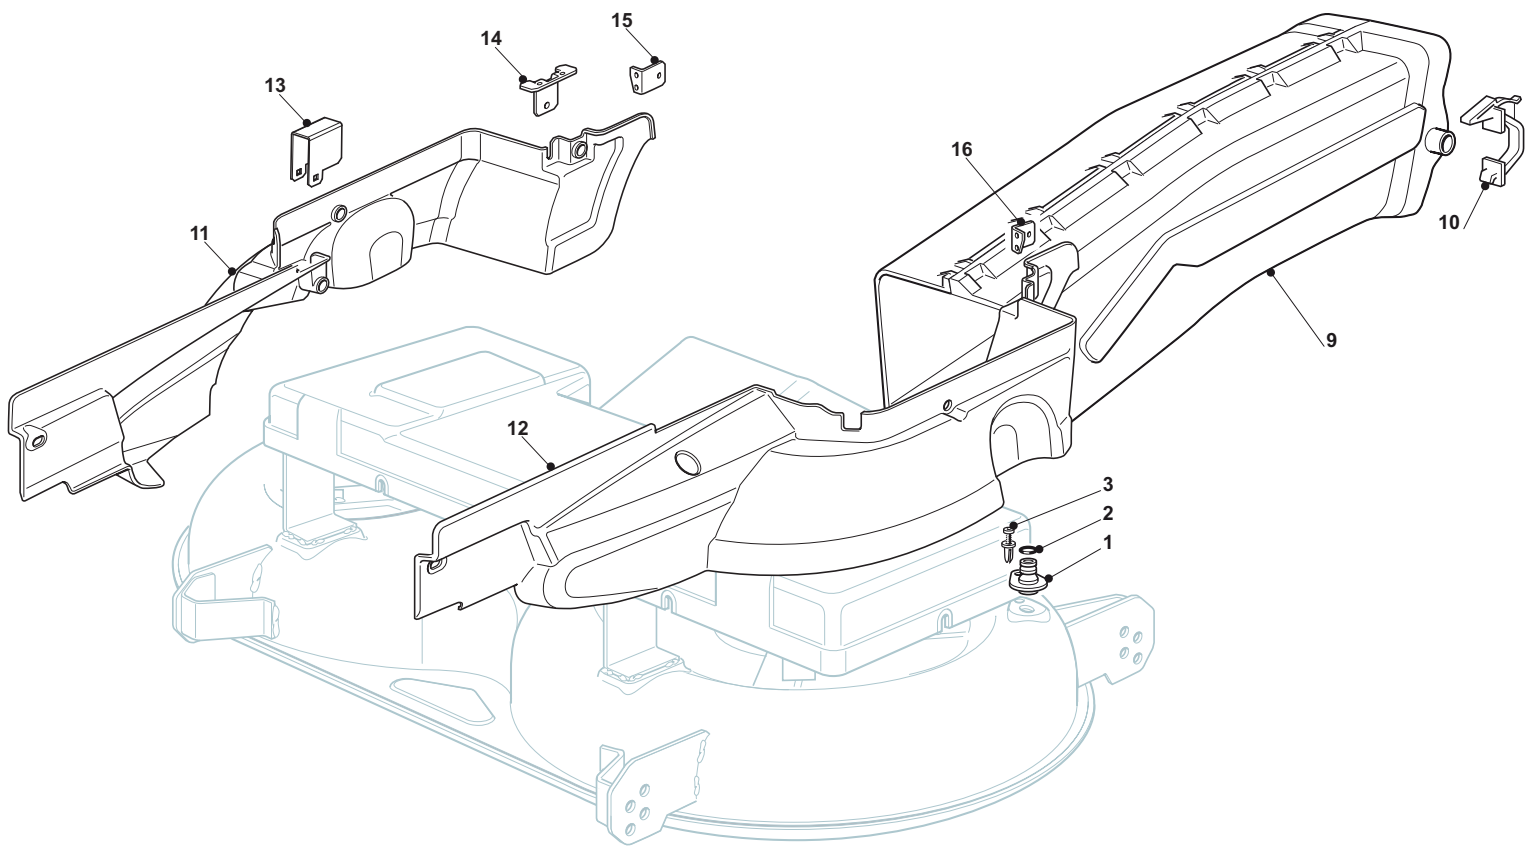

Guards And Conveyor							
POS	CODE	Q.TY	DESCRIZIONE	DESCRIPTION	DESCRIPTION	BESCHREIBUNG	NOTES
1	25033060/0	2	Attacco Tubo Acqua	Water Hose Connection	Raccord Tuyau D'Eau	Wasseranschluss	
2	19035000/0	2	Anello Or	O Ring	O Ring	O Ring	
3	12500030/0	2	Rivetto	Rivet	Rivet	Niet	
9	382108017/0	1	Convogliatore	Conveyor	Convoyeur	Leitblechsatz	
10	25774373/0	2	Staffa	Clamp	Bride	Bride	
11	325060150/0	1	Protezione	Protection	Protection	Schutz	
12	325060151/0	1	Protezione	Protection	Protection	Schutz	
13	325774267/0	2	Staffa	Clamp	Etrier	Bride	
14	325774423/0	2	Staffa	Clamp	Etrier	Bride	
15	325774425/0	1	Staffa	Clamp	Etrier	Bride	
16	325774421/0	1	Staffa	Clamp	Etrier	Bride