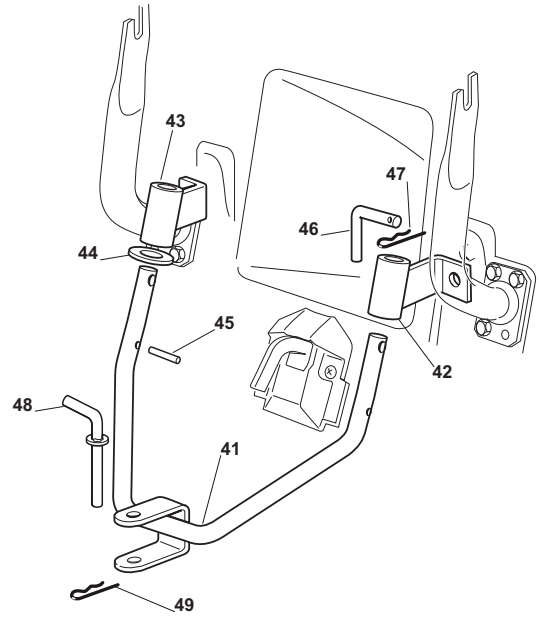

Optionals On Request							
POS	CODE	Q.TY	DESCRIZIONE	DESCRIPTION	DESCRIPTION	BESCHREIBUNG	NOTES
2	82400003/1	1	Protezione Uscita	Ejection Guard	Protection Sortie	Auswurfschutz	
3	25869043/0	1	Tube Di Aggancio	Support	Sopport	Halter	
4	18566112/0	2	Puntale	Cap	Embout	Druckstück	
5	12689515/0	2	Vite	Screw	Vis	Schraube	
6	12154510/0	2	Dado	Nut	Ecrou	Mutter	
7	25510022/0	2	Perno	Pin	Pivot	Bolzen	
8	24487998/0	2	Coppiglia	Cotter Pin	Goupille	Splint	
9	24487999/0	1	Coppiglia	Cotter Pin	Goupille	Split	
31	325869081/0	2	Protezione	Guard	Protection	Schutze	
32	12793102/0	6	Vite	Screw	Vis	Schraube	
33	12155000/0	6	Dado	Nut	Ecrou	Mutter	
41	382033113/0	1	Barra	Rod	Barre	Stange	
42	382774265/0	1	Staffa Supporto Traino Dx	Bracket Right Hitch Support	Etrier Support Trainage Droite	Buegel Halter Für Rechten Zug	
43	382774267/0	1	Staffa Supporto Traino Sx	Bracket Left Hitch Support	Etrier Support Trainage Gauche	Buegelhalter Für Linken Zug	
44	112521395/0	2	Vite	Screw	Vis	Schraube	
45	12620305/0	2	Spina	Pin	Goupille	Stift	
46	125510118/0	2	Perno	Pin	Pivot	Bolzen	
47	24487997/0	2	Coppiglia	Cotter Pin	Goupille	Splint	
48	25510021/1	1	Perno	Pin	Pivot	Bolzen	
49	24487999/0	1	Coppiglia	Cotter Pin	Goupille	Split	
72	325140097/0	1	Deflettore	Deflector	Deflecteur	Abweiser	
73	325394019/0	1	Manico	Handle	Guidon	Stiel	
74	25510077/0	1	Perno	Pin	Pivot	Bolzen	
75	25430245/0	1	Molla	Spring	Ressort	Feder	
76	12735405/0	1	Vite	Screw	Vis	Schraube	
77	25280000/1	1	Impugnatura	Handgrip	Branche	Griff	
78	25840011/1	1	Tirante In Gomma	Elastic Tie-Rod	Tirant Elastique	Elastische Zugstäbe	
79	25253004/0	2	Gancio	Hook	Crochet	Haken