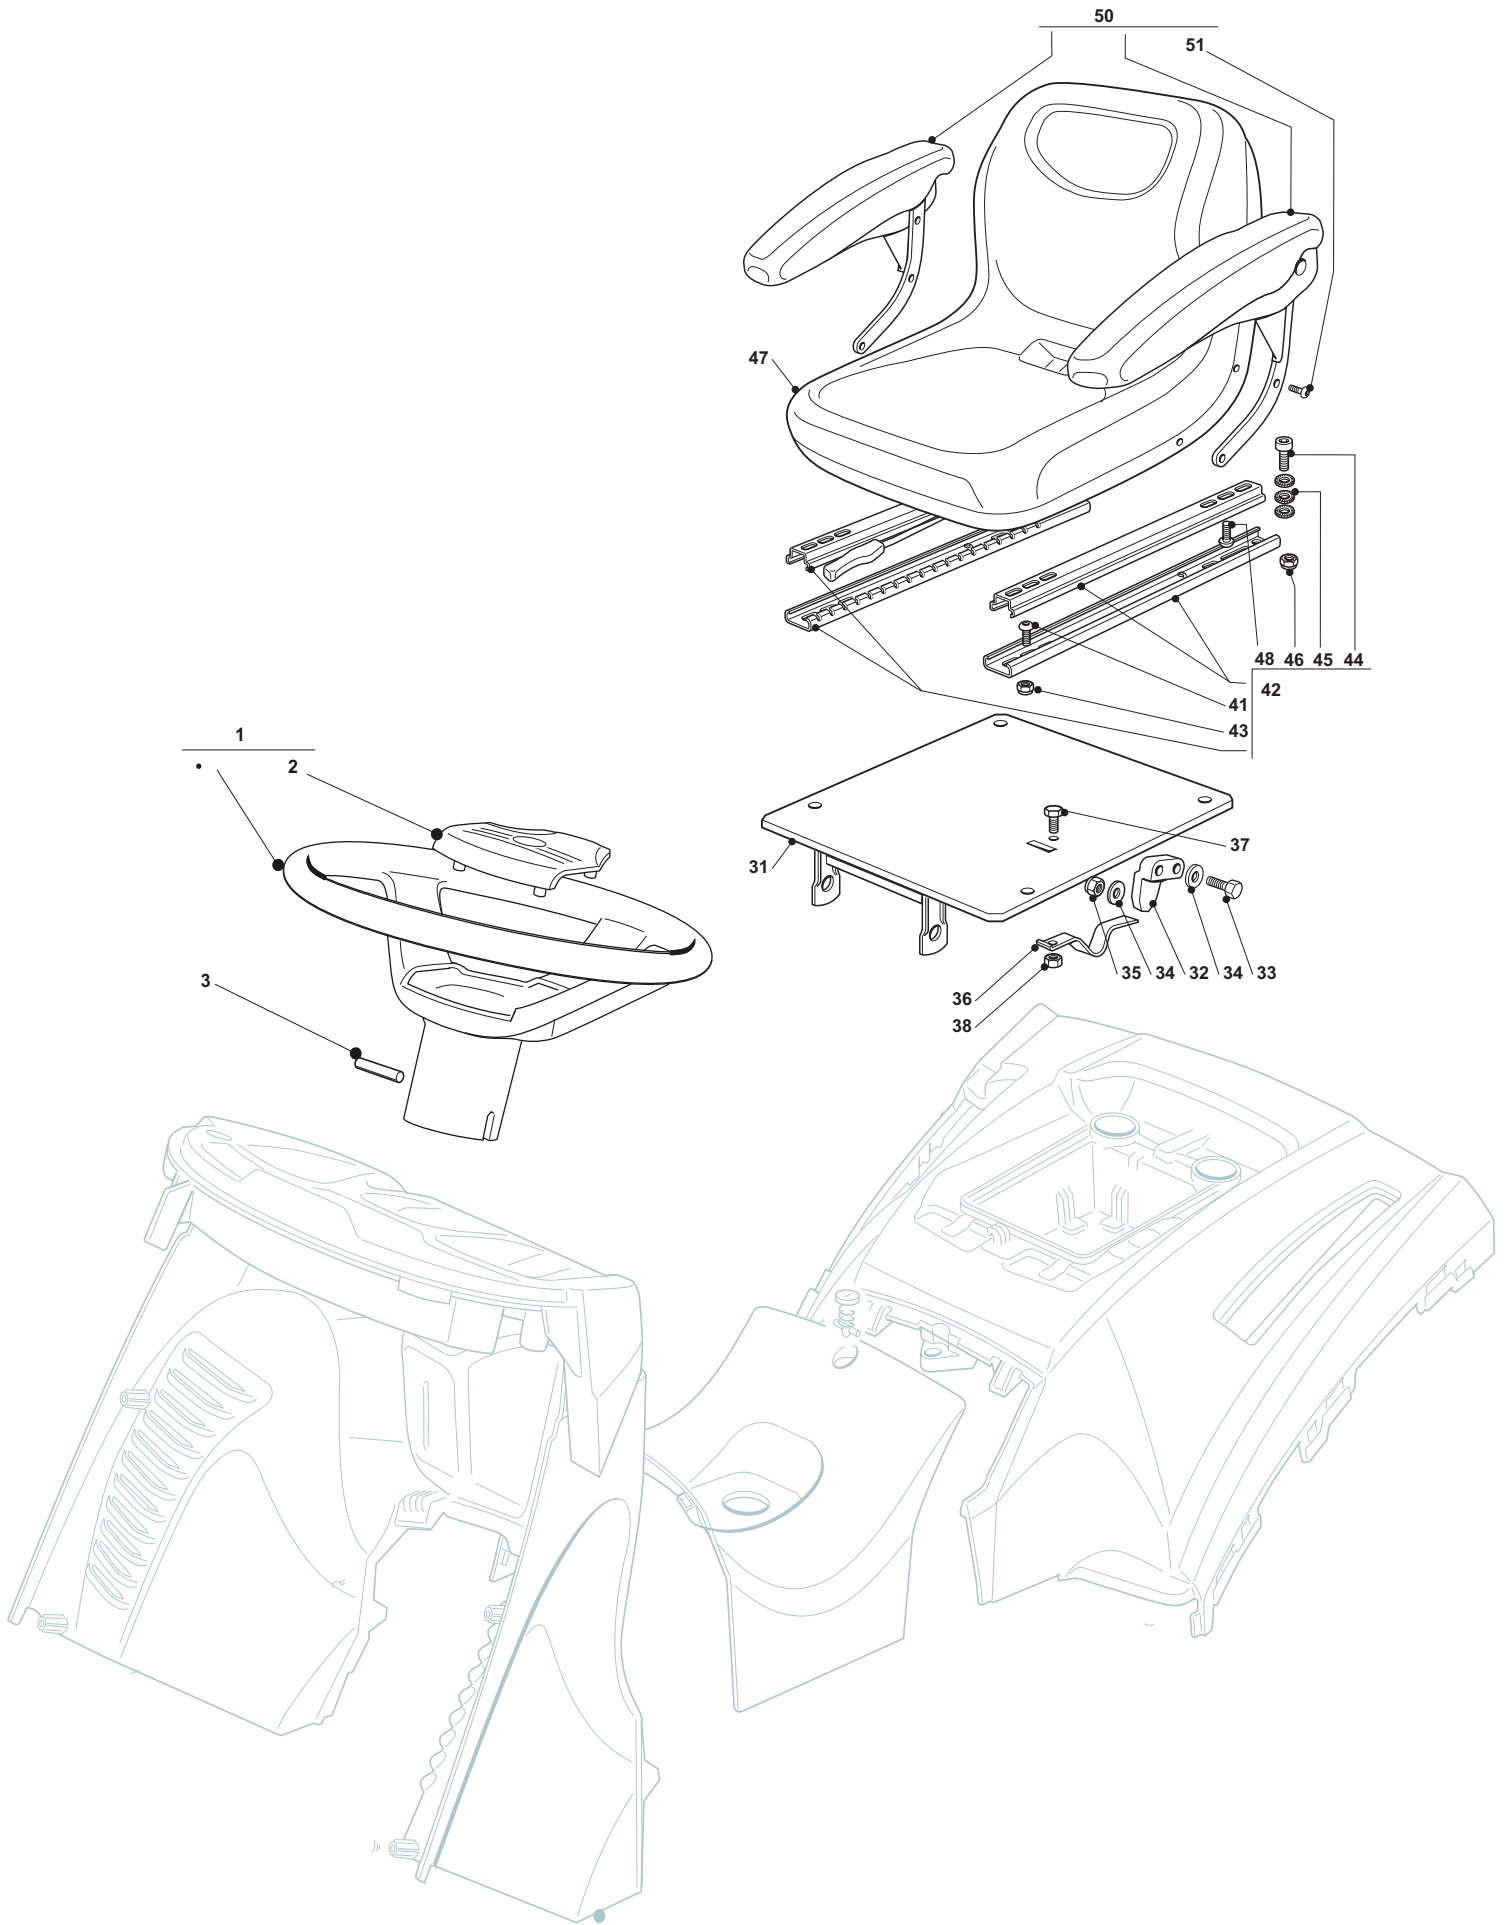

Optionals On Request							
POS	CODE	Q.TY	DESCRIZIONE	DESCRIPTION	DESCRIPTION	BESCHREIBUNG	NOTES
2	82400003/1	1	Protezione Uscita	Ejection Guard	Protection Sortie	Auswurfschutz	
3	25869043/0	1	Tube Di Aggancio	Support	Sopport	Halter	
4	18566112/0	2	Puntale	Cap	Embout	Druckstück	
5	12689515/0	2	Vite	Screw	Vis	Schraube	
6	12154510/0	2	Dado	Nut	Ecrou	Mutter	
7	25510022/0	2	Perno	Pin	Pivot	Bolzen	
8	24487998/0	2	Coppiglia	Cotter Pin	Goupille	Splint	
9	24487999/0	1	Coppiglia	Cotter Pin	Goupille	Split	
31	325869081/0	2	Protezione	Guard	Protection	Schutze	
32	12793102/0	6	Vite	Screw	Vis	Schraube	
33	12155000/0	6	Dado	Nut	Ecrou	Mutter	
41	382033113/0	1	Barra	Rod	Barre	Stange	
42	382774265/0	1	Staffa Supporto Traino Dx	Bracket Right Hitch Support	Etrier Support Trainage Droite	Buegel Halter Für Rechten Zug	
43	382774267/0	1	Staffa Supporto Traino Sx	Bracket Left Hitch Support	Etrier Support Trainage Gauche	Buegelhalter Für Linken Zug	
44	112521395/0	2	Vite	Screw	Vis	Schraube	
45	12620305/0	2	Spina	Pin	Goupille	Stift	
46	125510118/0	2	Perno	Pin	Pivot	Bolzen	
47	24487997/0	2	Coppiglia	Cotter Pin	Goupille	Splint	
48	25510021/1	1	Perno	Pin	Pivot	Bolzen	
49	24487999/0	1	Coppiglia	Cotter Pin	Goupille	Split	
72	325140097/0	1	Deflettore	Deflector	Deflecteur	Abweiser	
73	325394019/0	1	Manico	Handle	Guidon	Stiel	
74	25510077/0	1	Perno	Pin	Pivot	Bolzen	
75	25430245/0	1	Molla	Spring	Ressort	Feder	
76	12735405/0	1	Vite	Screw	Vis	Schraube	
77	25280000/1	1	Impugnatura	Handgrip	Branche	Griff	
78	25840011/1	1	Tirante In Gomma	Elastic Tie-Rod	Tirant Elastique	Elastische Zugstäbe	
79	25253004/0	2	Gancio	Hook	Crochet	Haken	