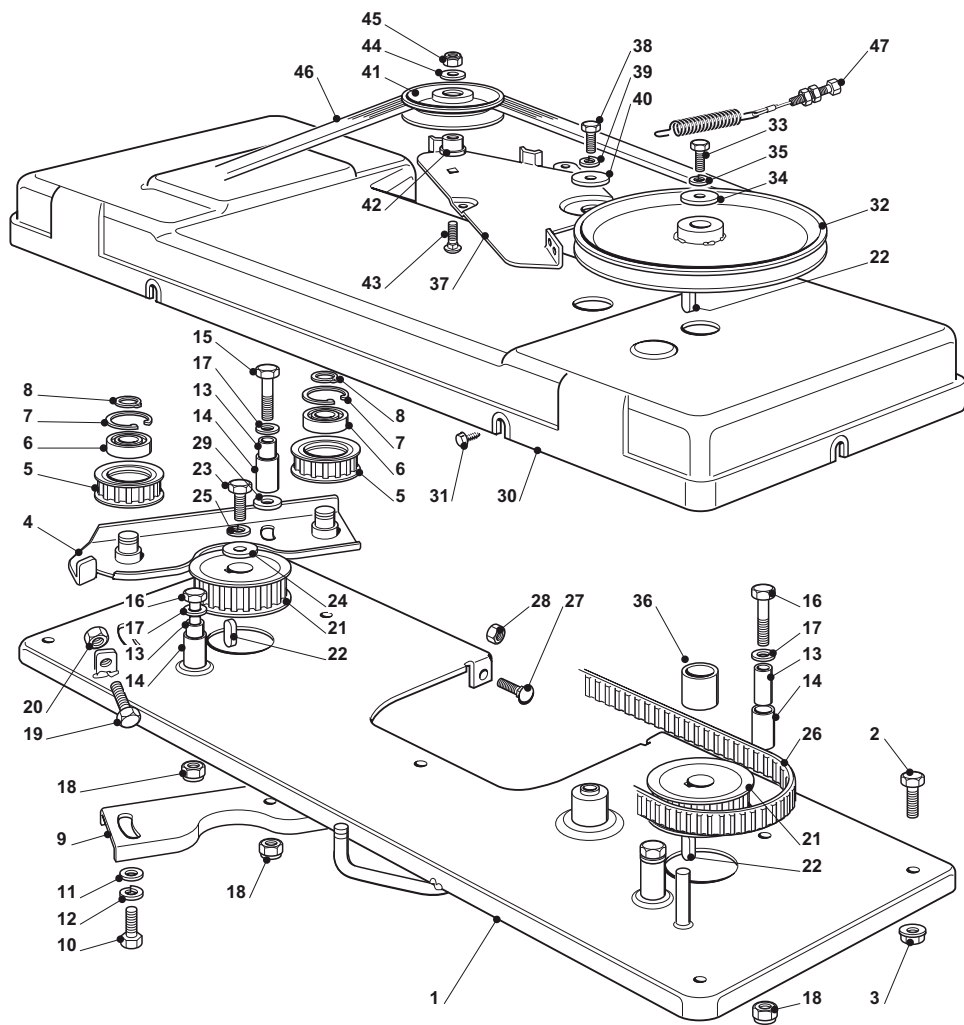

Blades Engagement							
POS	CODE	Q.TY	DESCRIZIONE	DESCRIPTION	DESCRIPTION	BESCHREIBUNG	NOTES
1	82547003/2	1	Piastra	Plate	Plate	Platte	
2	12792611/0	4	Vite	Screw	Vis	Schraube	
3	12293201/0	4	Dado	Nut	Ecrou	Mutter	
4	82785084/1	1	Supporto	Support	Support	Haltersatz	
5	25601559/1	2	Puleggia	Pulley	Poulie	Riemenscheibe	
6	119216048/0	2	Cuscinetto	Bearing	Roulement	Kuegellager	
7	12610800/0	2	Anello Elastico	Snap Ring	Anneau Ressort	Sprengring	
8	12609200/0	2	Seeger	Seeger	Seeger	Seeger	
9	25650037/0	1	Rinforzo	Stiffening	Reinforcement	Verstaerkung	
10	12793102/0	2	Vite	Screw	Vis	Schraube	
11	12521350/0	2	Rondella	Washer	Rondelle	Scheibe	
12	12583500/0	2	Grower	Grower	Grower	Grower	
13	25160003/0	4	Distanziale	Spacer	Entretoise	Distanzring	
14	25038000/0	4	Boccola	Bushing	Douille	Buchse	
15	12691700/0	1	Vite	Screw	Vis	Schraube	
16	12691200/0	3	Vite	Screw	Vis	Schraube	
17	12521350/0	4	Rondella	Washer	Rondelle	Scheibe	
18	12155000/0	4	Dado	Nut	Ecrou	Mutter	
19	12793900/0	1	Vite	Screw	Vis	Schraube	
20	12293200/0	1	Dado	Nut	Ecrou	Mutter	
21	25601560/0	2	Puleggia	Pulley	Poulie	Riemenscheibe	
22	12139480/0	3	Chiavetta	Key	Clavette	Keil	
23	12793102/0	1	Vite	Screw	Vis	Schraube	
24	25670007/0	1	Rosetta	Washer	Rondelle	Scheibe	
25	12583500/0	1	Grower	Grower	Grower	Grower	
26	35065600/0	1	Cinghia	Belt	Courroie	Keilriemen	
27	12815200/0	3	Vite	Screw	Vis	Schraube	
28	12292102/0	3	Dado	Nut	Ecrou	Mutter	
29	12523060/0	1	Rondella	Washer	Rondelle	Scheibe	
30	325060128/0	1	Carter	Case	Carter	Blech	
31	12735110/0	6	Vite	Screw	Vis	Schraube	
32	25601550/0	1	Puleggia	Pulley	Poulie	Riemenscheibe	
33	12793102/0	1	Vite	Screw	Vis	Schraube	
34	25670007/0	1	Rosetta	Washer	Rondelle	Scheibe	
35	12583500/0	1	Grower	Grower	Grower	Grower	
36	25160002/0	1	Distanziale	Spacer	Entretoise	Distanzring	
37	25318115/1	1	Leva Freno	Brake Lever	Levier Frein	Bremshebel	
38	12793102/0	1	Vite	Screw	Vis	Schraube	
39	12583500/0	1	Grower	Grower	Grower	Grower	
40	12523070/0	1	Rondella	Washer	Rondelle	Scheibe	
41	25601555/0	1	Puleggia	Pulley	Poulie	Riemenscheibe	
42	25160007/0	1	Distanziale	Spacer	Entretoise	Entfernungsstück	
43	12818900/0	1	Vite	Screw	Vis	Schraube	
44	12523060/0	1	Rondella	Washer	Rondelle	Scheibe	
45	12155000/0	1	Dado	Nut	Ecrou	Mutter	
46	35062811/0	1	Cinghia	Belt	Courroie	Keil Riemen	
47	82004608/0	1	Filo	Wire	Fil	Kabel