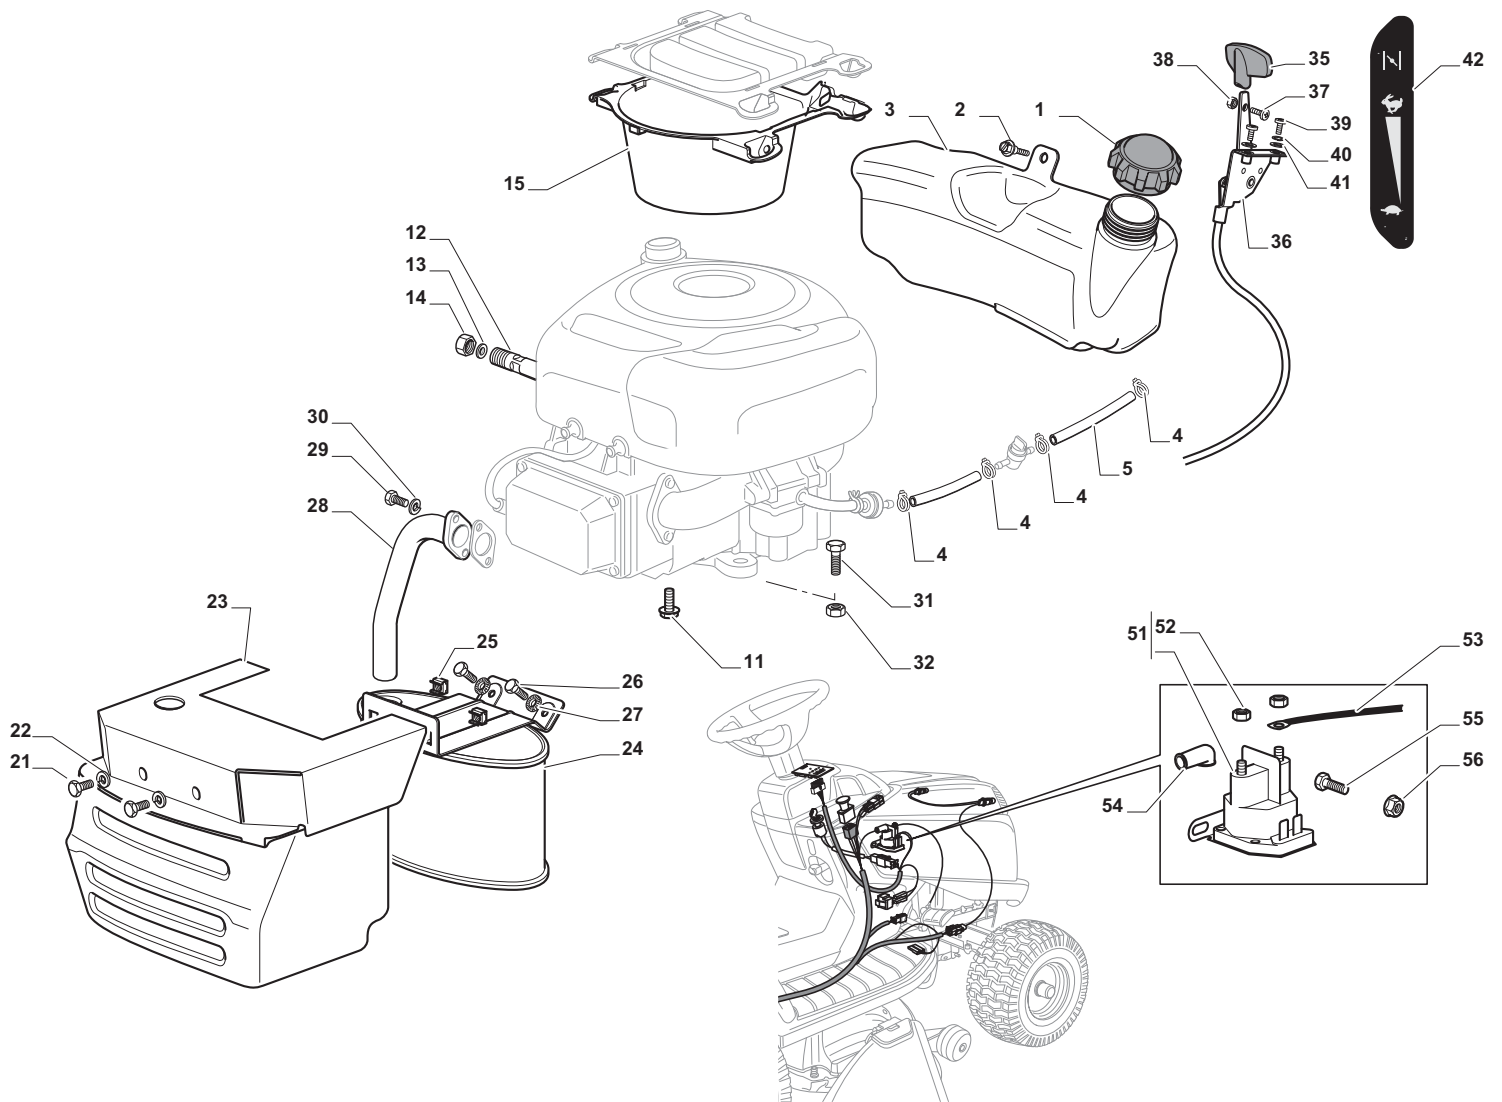

Engine - B&S 12.5 HP

POS	CODE	Q.TY	DESCRIZIONE	DESCRIPTION	DESCRIPTION	BESCHREIBUNG	NOTES
1	25795001/1	1	Tappo Serbatoio	Cap	Bouchon	Tankverschluss	
2	125943010/0	4	Vite	Screw	Vis	Schraube	
3	325735126/0	1	Serbatoio	Tank	Reservoir	Tank	
4	18375051/1	4	Fascetta	Fair Led	Fixation De Cable	Kabelbefestigung	
5	25869057/0	1	Tube Collegamento (1000 Mm)	Connecting Tube (1000 Mm)	Tube De Connexion (1000 Mm)	Verbindungsrohr (1000 Mm)	
11	112735108/1	3	Vite	Screw	Vis	Schraube	
12	25598050/0	1	Prolunga Scarico Olio	Oil Discharge Extension	Extension Dech. Huile	Öl Abfluss	
13	18401001/1	1	Guarnizione	Oil Seal	Garniture	Dichtung	
14	18737849/0	1	Tappo Per Prolunga	Oil Cap	Bouchon Huile	Oelverschluss	
15	325108044/1	1	Convogliatore	Conveyor	Convoyeur	Konveyor	
21	12792611/0	2	Vite	Screw	Vis	Schraube	
22	12540260/0	2	Rondella	Washer	Rondelle	Scheibe	
23	382598047/0	1	Protezione Silenziatore	Muffler Protection	Protection Silencieux	Auspuffschutz	
24	182750010/0	1	Silenziatore	Muffler	Silenceux	Auspuff	
25	12360425/0	2	Dado (Mecc.)	Nut (Mech.)	Ecrou (Mec.)	Mutter (Mech.)	
26	12792611/0	2	Vite	Screw	Vis	Schraube	
27	12540260/0	2	Rondella	Washer	Rondelle	Scheibe	
28	18738224/0	1	Tube Scarico	Exhaust Tube	Tube Echappement	Abgasungrohr	
29	12737450/0	2	Vite	Screw	Vis	Schraube	
30	12540260/0	2	Rondella	Washer	Rondelle	Scheibe	
31	12691115/0	1	Vite	Screw	Vis	Schraube	
32	12154210/0	1	Dado	Nut	Ecrou	Mutter	
35	325394531/0	1	Manopolina	Knob	Poignee	Griff	
36	182000216/0	1	Acceleratore	Accelerator	Accelérateur	Gas Zug	
37	112726389/0	1	Vite	Screw	Vis	Schraube	
38	12290800/0	1	Dado	Nut	Ecrou	Mutter	
39	112726389/0	2	Vite	Screw	Vis	Schraube	
40	12540020/0	2	Rondella	Washer	Rondelle	Scheibe	
41	12521310/0	2	Rosetta	Washer	Rondelle	Scheibe	
42	114363697/0	1	Etichetta	Label	Etiquette	Klebzettel	
51	18736111/0	1	Relè Avviamento	Starter Relay	Relais D'Allumage	Anlassrelais	
52	12360352/0	2	Dado	Nut	Ecrou	Mutter	
53	25065002/0	1	Cavo Relé Avv.	Cable	Cable	Kabel	
54	18564864/1	1	Cappuccio	Protection	Capuchon	Stecker	
55	12790781/0	1	Vite	Screw	Vis	Schraube	
56	12154510/0	2	Dado	Nut	Ecrou	Mutter