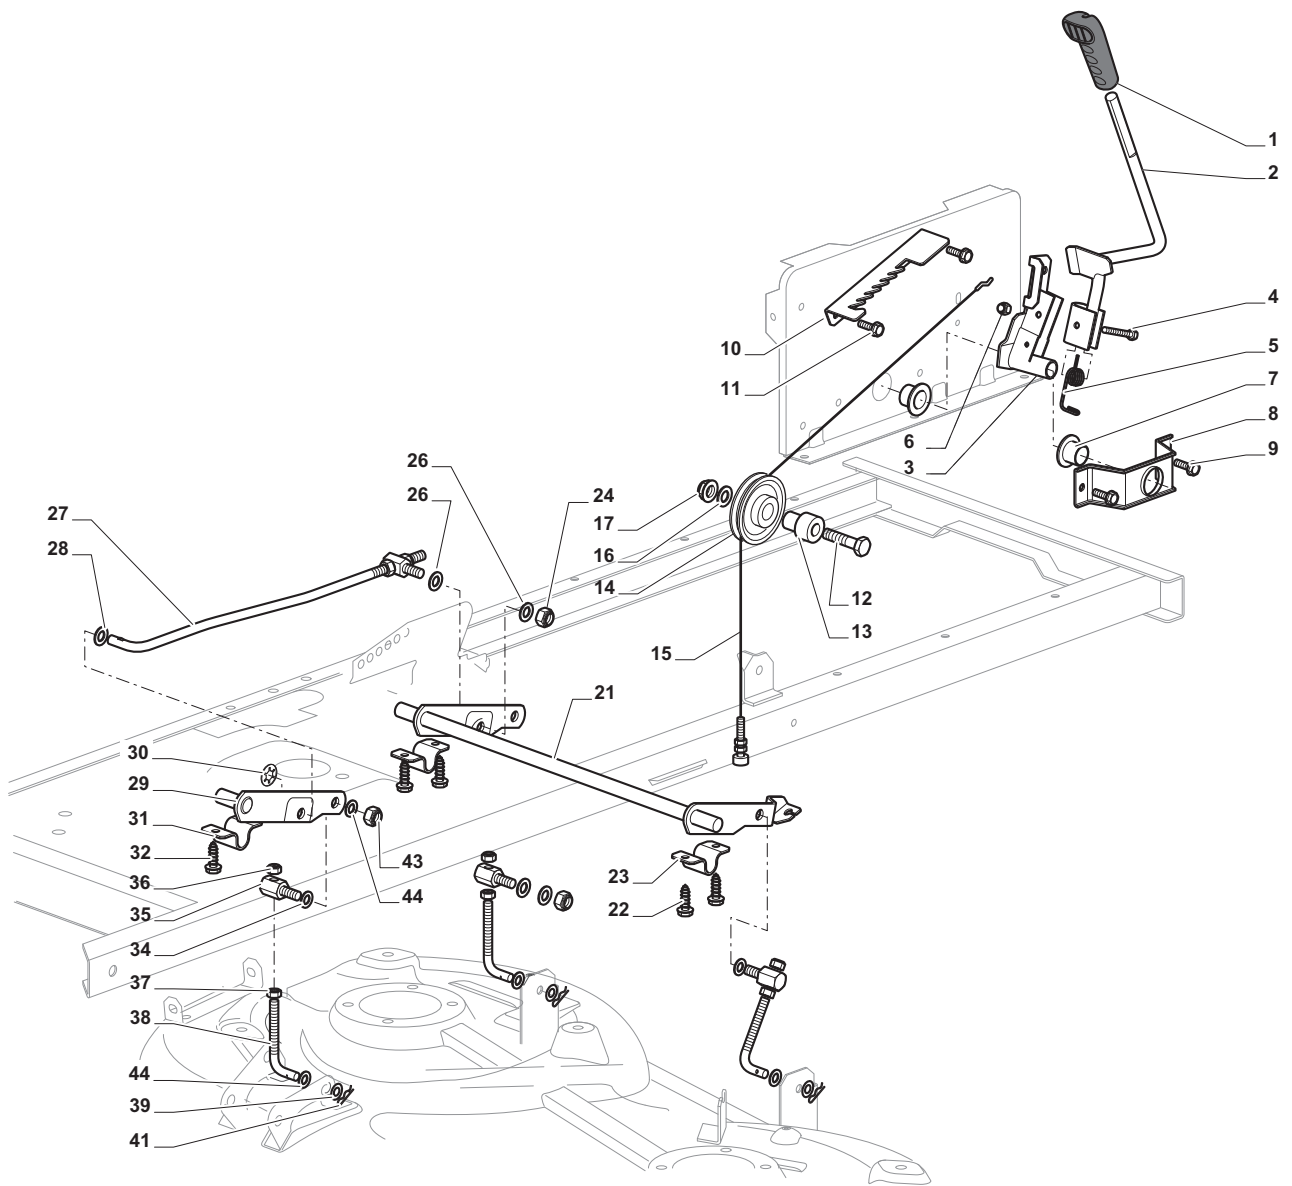

Cutting Plate Lifting

POS	CODE	Q.TY	DESCRIZIONE	DESCRIPTION	DESCRIPTION	BESCHREIBUNG	NOTES
1	325394533/0	1	Manopola	Knob	Poignee	Griff	
2	382318229/0	1	Leva	Lever	Levier	Hebel	
3	382318231/0	1	Asse Sollevamento	Axle	Axe	Achse	
4	12674700/0	1	Vite	Screw	Vis	Schraube	
5	125430261/0	1	Molla	Spring	Ressort	Feder	
6	12154510/0	1	Dado	Nut	Ecrou	Mutter	
7	325038006/0	2	Boccola	Bush	Douille	Büchse	
8	325785297/0	1	Supporto	Support	Support	Halter	
9	125943009/0	2	Vite	Screw	Vis	Schraube	
10	325735515/0	1	Settore	Steering Shaft	Arbre Direction	Lenkungswelle	
11	125943009/0	2	Vite	Screw	Vis	Schraube	
12	12793701/0	1	Vite	Screw	Vis	Schraube	
13	125040636/0	1	Bussola	Bush	Douille	Büchse	
14	125601579/0	1	Puleggia	Pulley	Poulie	Riemenscheibe	
15	382004620/0	1	Filo	Wire	Fil	Kabel	
16	12523060/0	1	Rondella	Washer	Rondelle	Scheibe	
17	12293201/0	1	Dado	Nut	Ecrou	Mutter	
21	382318239/0	1	Asse Sollevamento	Axle	Axe	Achse	
22	12735599/0	4	Vite	Screw	Vis	Schraube	
23	325547231/0	2	Piastra	Plate	Plaque	Platte	
24	12155000/0	1	Dado	Nut	Ecrou	Mutter	
26	25670011/0	2	Rondella	Washer	Rondelle	Scheibe	
27	382000569/1	1	Asta Collegamento	Connecting Rod	Tige De Connexion	Verbindungsstab	
28	12521350/0	1	Rondella	Washer	Rondelle	Scheibe	
29	382318237/0	1	Asse Sollevamento	Axle	Axe	Achse	
30	12604899/0	1	Fissatore A Corona	Crown Fastener	Fixateur A Couronne	Kronescheibe	
31	325547231/0	1	Piastra	Plate	Plaque	Platte	
32	12735599/0	2	Vite	Screw	Vis	Schraube	
34	25670008/1	3	Rondella	Washer	Rondelle	Scheibe	
35	125510107/1	3	Perno	Pin	Pivot	Bolzen	
36	12156602/0	3	Dado	Nut	Ecrou	Mutter	
37	12295200/0	3	Dado	Nut	Ecrou	Mutter	
38	25840012/0	3	Tirante	Tie Rod	Tirant	Spannstange	
39	12523060/0	3	Rondella	Washer	Rondelle	Scheibe	
41	24487998/0	3	Coppiglia	Cotter Pin	Goupille	Splint	
43	12156602/0	3	Dado	Nut	Ecrou	Mutter	
44	25670008/1	6	Rondella	Washer	Rondelle	Scheibe