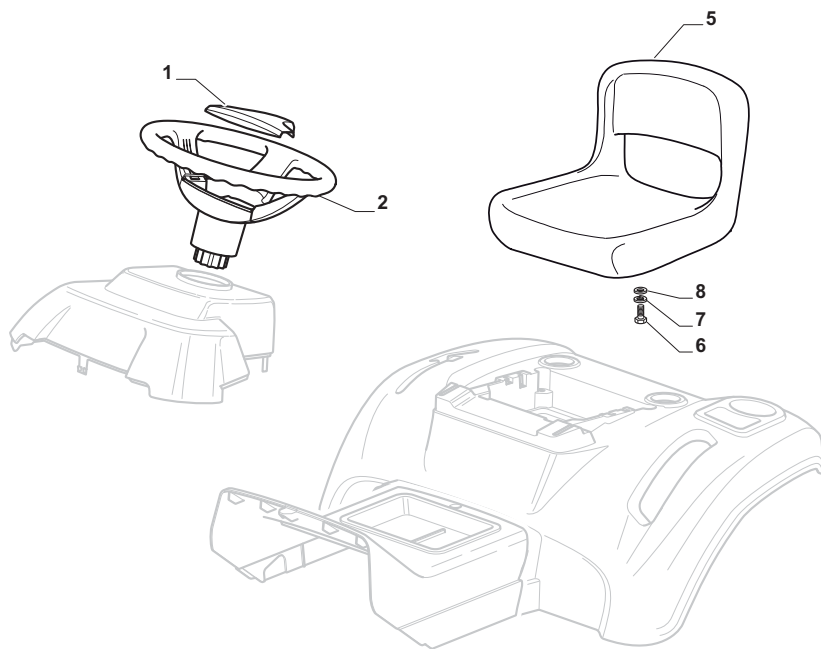

Seat & Steering Wheel

POS	CODE	Q.TY	DESCRIZIONE	DESCRIPTION	DESCRIPTION	BESCHREIBUNG	NOTES
1	325580504/0	1	Placca Volante	Steering Plate	Plaque Volant	Lenkradplatte	
2	325961219/0	1	Volante	Steering Wheel	Volant	Lenkrad	
5	125722456/0	1	Sedile	Seat	Siege	Sitz	
6	12792611/0	4	Vite	Screw	Vis	Schraube	
7	12540260/0	4	Rondella	Washer	Rondelle	Scheibe	
8	12523060/0	4	Rondella	Washer	Rondelle	Scheibe