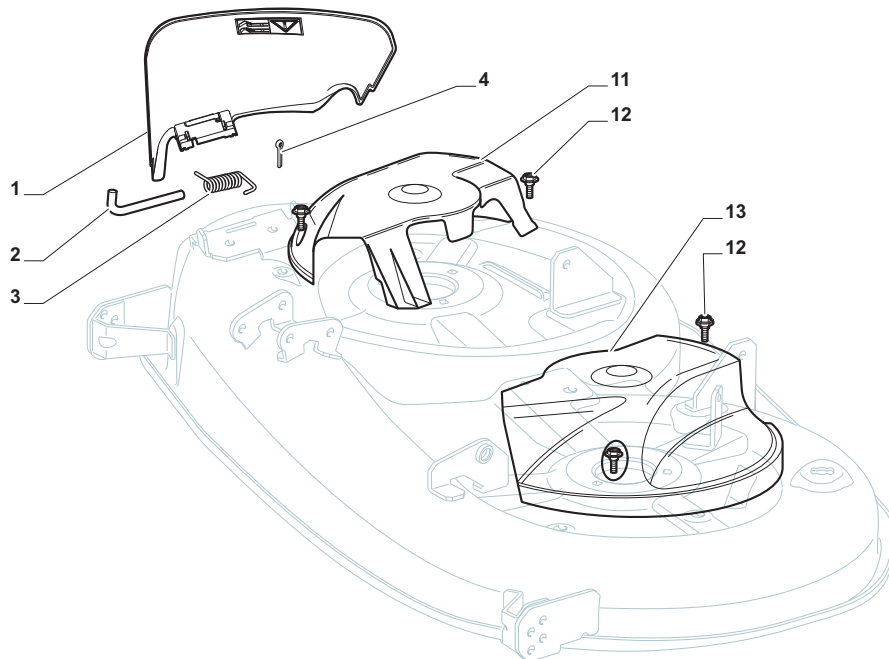

Guards							
POS	CODE	Q.TY	DESCRIZIONE	DESCRIPTION	DESCRIPTION	BESCHREIBUNG	NOTES
1	325600087/0	1	Protezione Uscita	Exit Protection	Protection En Sortie	Auswurfschutz	
2	25510073/0	1	Perno	Pin	Pivot	Bolzen	
3	125430242/1	1	Molla	Spring	Ressort	Feder	
4	12141418/0	1	Coppiglia	Cotter Pin	Goupille	Splint	
11	325600088/0	1	Carter	Case	Carter	Blech	
12	125943006/0	4	Vite	Screw	Vis	Schraube	
13	325600089/0	1	Carter	Case	Carter	Blech