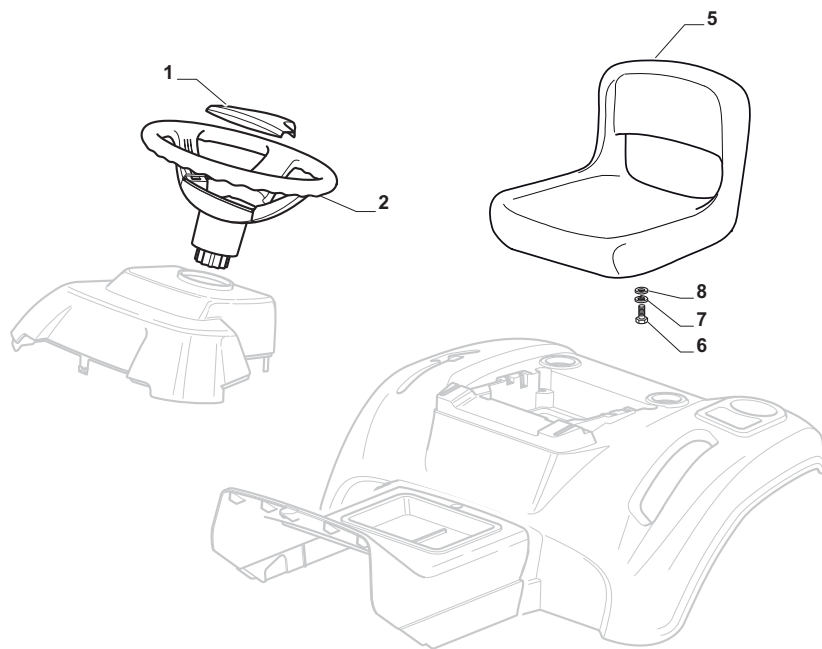

Seat & Steering Wheel

POS	CODE	Q.TY	DESCRIZIONE	DESCRIPTION	DESCRIPTION	BESCHREIBUNG	NOTES
1	325580504/0	1	Placca Volante	Steering Plate	Plaque Volant	Lenkradplatte	
2	325961219/0	1	Volante	Steering Wheel	Volant	Lenkrad	
5	125722456/0	1	Sedile	Seat	Siege	Sitz	
6	12792611/0	4	Vite	Screw	Vis	Schraube	
7	12540260/0	4	Rondella	Washer	Rondelle	Scheibe	
8	12523060/0	4	Rondella	Washer	Rondelle	Scheibe