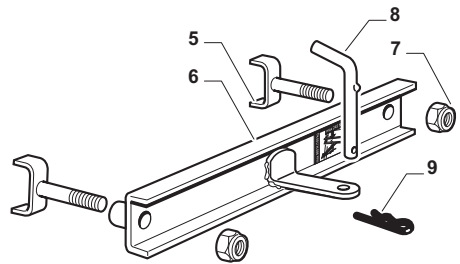

Optionals On Request

POS	CODE	Q.TY	DESCRIZIONE	DESCRIPTION	DESCRIPTION	BESCHREIBUNG	NOTES
1	382869038/0	1	Protezione Silenziatore	Muffler Protection	Protection Silencieux	Auspuffschutz	
2	125943008/0	4	Vite	Screw	Vis	Schraube	
5	382650211/0	2	Rinforzo	Stiffening	Renforcement	Verstaerkung	
6	382033111/0	1	Barra	Rod	Barre	Stange	
7	12155000/0	2	Dado	Nut	Ecrou	Mutter	
8	25510021/1	1	Perno	Pin	Pivot	Bolzen	
9	24487999/0	1	Coppiglia	Cotter Pin	Goupille	Split	
11	325140101/0	1	Deflettore	Deflector	Deflecteur	Abweiser	
12	125510111/0	1	Perno	Pin	Pivot	Bolzen	
13	24487998/0	1	Coppiglia	Cotter Pin	Goupille	Splint