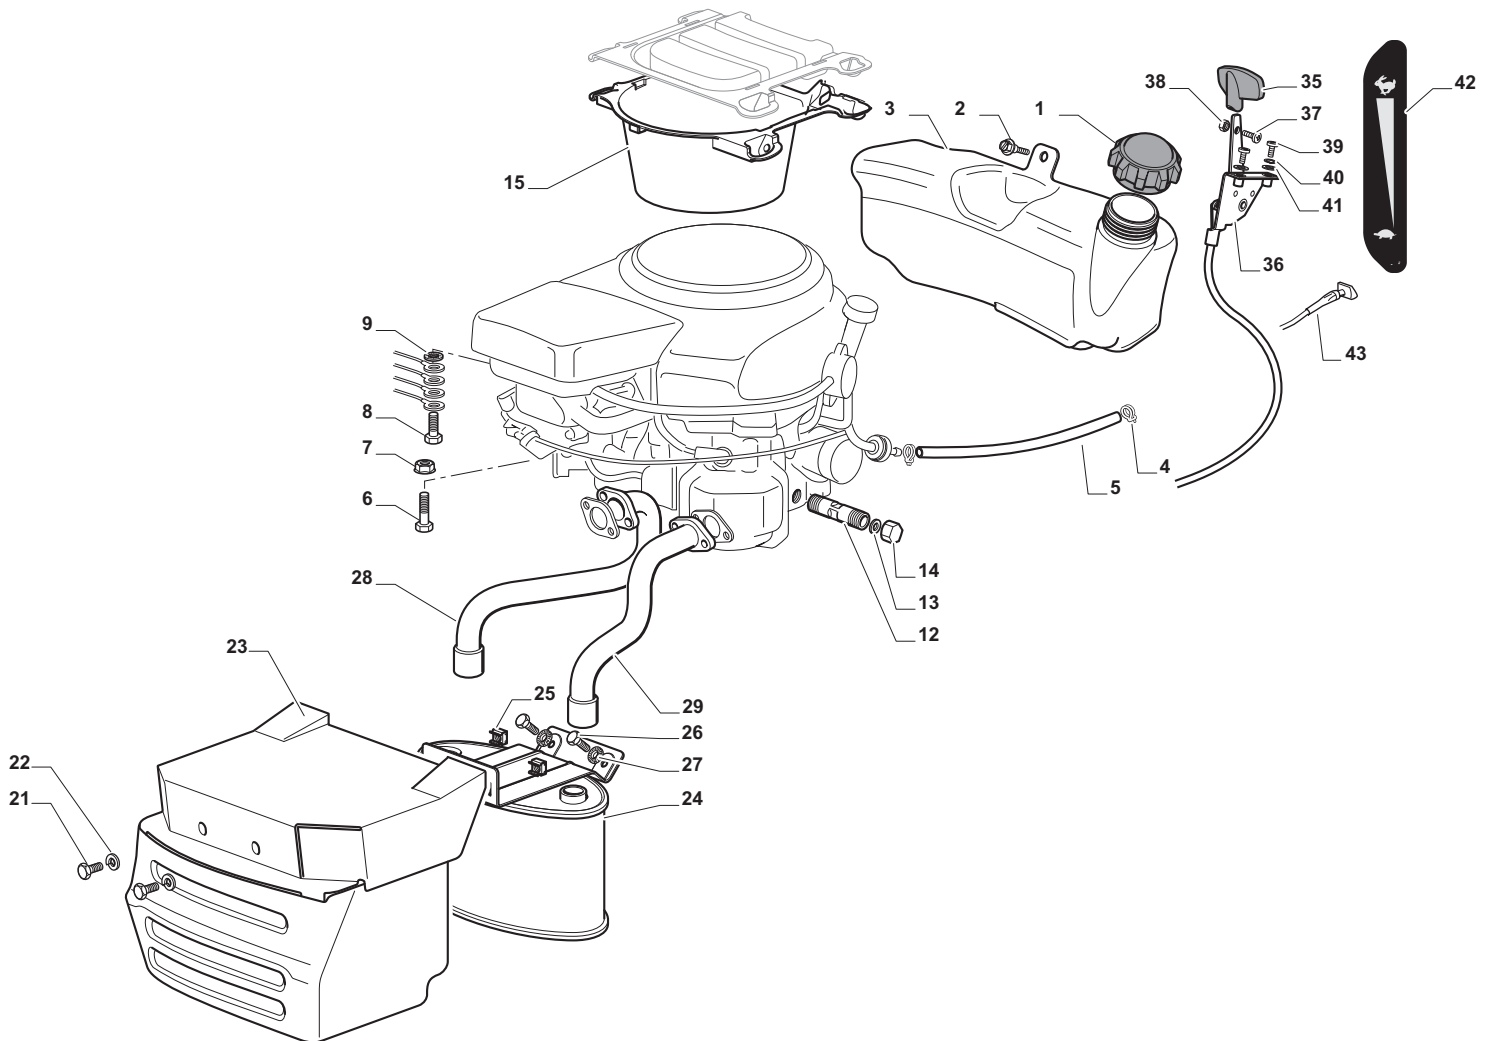

Engine - Honda GCV 530

POS	CODE	Q.TY	DESCRIZIONE	DESCRIPTION	DESCRIPTION	BESCHREIBUNG	NOTES
1	25795001/1	1	Tappo Serbatoio	Cap	Bouchon	Tankverschluss	
2	125943010/0	4	Vite	Screw	Vis	Schraube	
3	325735126/0	1	Serbatoio	Tank	Reservoir	Tank	
4	18375051/1	2	Fascetta	Fair Led	Fixation De Cable	Kabelbefestigung	
5	25869057/0	1	Tube Collegamento (1000 Mm)	Connecting Tube (1000 Mm)	Tube De Connexion (1000 Mm)	Verbindungsrohr (1000 Mm)	
6	12691115/0	4	Vite	Screw	Vis	Schraube	
7	12154210/0	4	Dado	Nut	Ecrou	Mutter	
8	12735599/0	1	Vite	Screw	Vis	Schraube	
9	12540260/0	1	Rondella	Washer	Rondelle	Scheibe	
12	25598052/0	1	Prolunga Scarico Olio	Oil Discharge Extension	Extension Dech. Huile	Öl Abfluss	
13	18401001/1	1	Guarnizione	Oil Seal	Garniture	Dichtung	
14	18737849/0	1	Tappo Per Prolunga	Oil Cap	Bouchon Huile	Oelverschluss	
15	325108045/1	1	Convogliatore	Conveyor	Convoyeur	Konveyor	
21	12792611/0	2	Vite	Screw	Vis	Schraube	
22	12540260/0	2	Rondella	Washer	Rondelle	Scheibe	
23	382598049/0	1	Protezione Silenziatore	Muffler Protection	Protection Silencieux	Auspuffschutz	
24	82750003/0	1	Silenziatore	Muffler	Silenceux	Auspuff	
25	12360425/0	2	Dado (Mecc.)	Nut (Mech.)	Ecrou (Mec.)	Mutter (Mech.)	
26	12792611/0	2	Vite	Screw	Vis	Schraube	
27	12540260/0	2	Rondella	Washer	Rondelle	Scheibe	
28	18738221/0	1	Tube Scarico Destro	Exhaust Tube Right	Tube Echappement Droit	Abgasrohr, Rechte	
29	18738222/0	1	Tube Scarico Sinistro	Exhaust Tube Left	Tube Echappement Gau.	Abgasrohr, Linke	
35	325394531/0	1	Manopolina	Knob	Poignee	Griff	
36	182000217/0	1	Acceleratore	Accelerator	Accelérateur	Gas Zug	
37	112726389/0	1	Vite	Screw	Vis	Schraube	
38	12290800/0	1	Dado	Nut	Ecrou	Mutter	
39	112726389/0	2	Vite	Screw	Vis	Schraube	
40	12540020/0	2	Rondella	Washer	Rondelle	Scheibe	
41	12521310/0	2	Rosetta	Washer	Rondelle	Scheibe	
42	114364617/0	1	Etichetta	Label	Etiquette	Klebzettel	
43	125090006/0	1	Comando Starter	Choke Control	Commande Starter	Starter Betaetigung