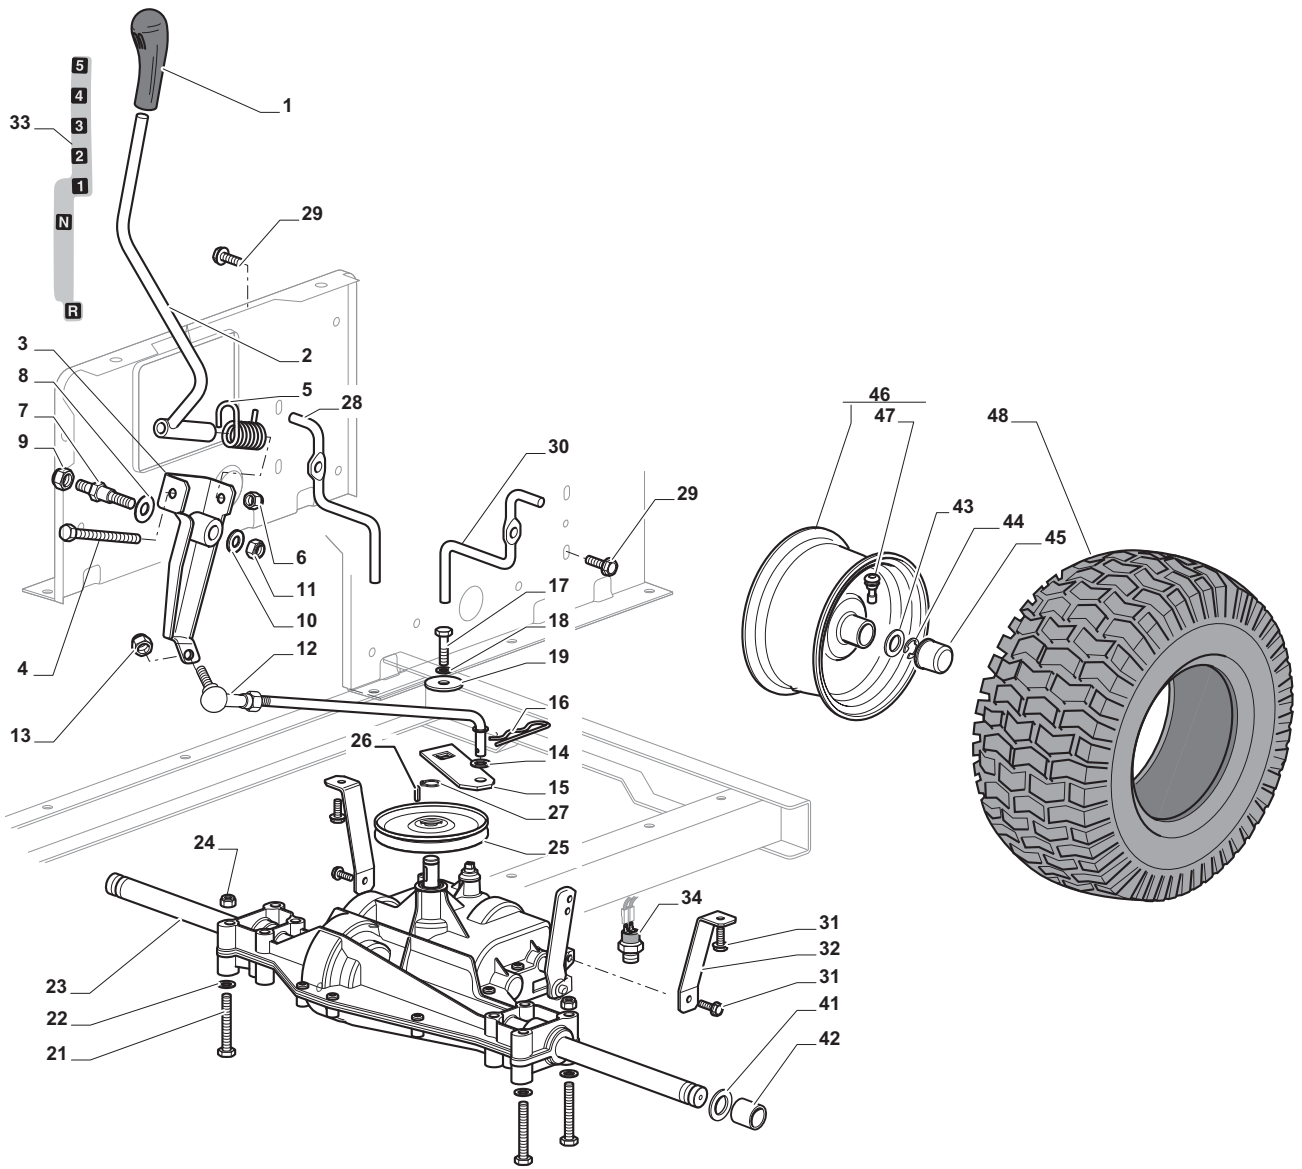

Transmission							
POS	CODE	Q.TY	DESCRIZIONE	DESCRIPTION	DESCRIPTION	BESCHREIBUNG	NOTES
1	325394532/0	1	Manopola	Knob	Poignee	Griff	
2	382318233/0	1	Leva	Lever	Levier	Hebel	
3	382774259/0	1	Staffa	Clamp	Etrier	Bride	
4	12692050/0	1	Vite	Screw	Vis	Schraube	
5	25430226/0	1	Molla	Spring	Ressort	Feder	
6	12155000/0	1	Dado	Nut	Ecrou	Mutter	
7	25510035/0	1	Perno	Pin	Pivot	Bolzen	
8	22672151/0	1	Rondella	Washer	Rondelle	Scheibe	
9	12293201/0	1	Dado	Nut	Ecrou	Mutter	
10	12523060/0	1	Rondella	Washer	Rondelle	Scheibe	
11	12155010/0	1	Dado	Nut	Ecrou	Mutter	
12	382000567/0	1	Asta	Rod	Barre	Stange	
13	12154210/0	1	Dado	Nut	Ecrou	Mutter	
14	12521340/0	1	Rosetta	Washer	Rondelle	Scheibe	
15	325318235/0	1	Leva	Lever	Levier	Hebel	
16	12141418/0	1	Coppiglia	Cotter Pin	Goupille	Splint	
17	12735520/0	1	Vite	Screw	Vis	Schraube	
18	12540040/0	1	Rosetta	Washer	Rondelle	Scheibe	
19	22680009/0	1	Rondella	Washer	Rondelle	Scheibe	
21	12691600/0	4	Vite	Screw	Vis	Schraube	
22	12521350/0	4	Rondella	Washer	Rondelle	Scheibe	
23	18400912/0	1	Asse Posteriore	Rear Axle	Axe Arriere	Hinterachse	Dana 4360-211
24	12155000/0	4	Dado	Nut	Ecrou	Mutter	
25	82601509/0	1	Puleggia	Pulley	Poulie	Riemenscheibe	
26	12139430/0	1	Linguetta	Key	Clavette	Keil	
27	12608950/0	1	Anello Elastico	Snap Ring	Anneau Ressort	Sprengring	
28	125270329/0	1	Guidacinghia	Belt Guide	Guide De Courroire	Riemenführung	
29	12735599/0	2	Vite	Screw	Vis	Schraube	
30	125270330/0	1	Guidacinghia	Belt Guide	Guide De Courroire	Riemenführung	
31	125943009/0	4	Vite	Screw	Vis	Schraube	
32	325785315/0	2	Supporto	Support	Support	Halter	
33	114363451/0	1	Etichetta	Label	Etiquette	Klebzettel	
34	19410610/0	1	Interrutt. Cambio	Gearbox Switch	Int. Boîte De Vitesse	Antrieb Schalter	
41	25670005/1	2	Rosetta	Washer	Rondelle	Scheibe	
42	125160055/0	2	Distanziale	Spacer	Entretoise	Entfernungsstück	
43	25670005/1	6	Rosetta	Washer	Rondelle	Scheibe	
44	12001010/0	2	Anello Elastico	Snap Ring	Anneau Ressort	Sprengring	
45	322110233/0	2	Coprizzo	Hub Cover	Couvre Moyeu	Nabendeckel	
46	382000597/0	2	Cerchio Ruota	Rimm	Bandage Roue	Hintrerrad Felger	
47	25950000/0	2	Valvola	Valve	Soupape	Ventil	
48	125590015/0	2	Pneumatico	Shoe	Pneu	Reifen