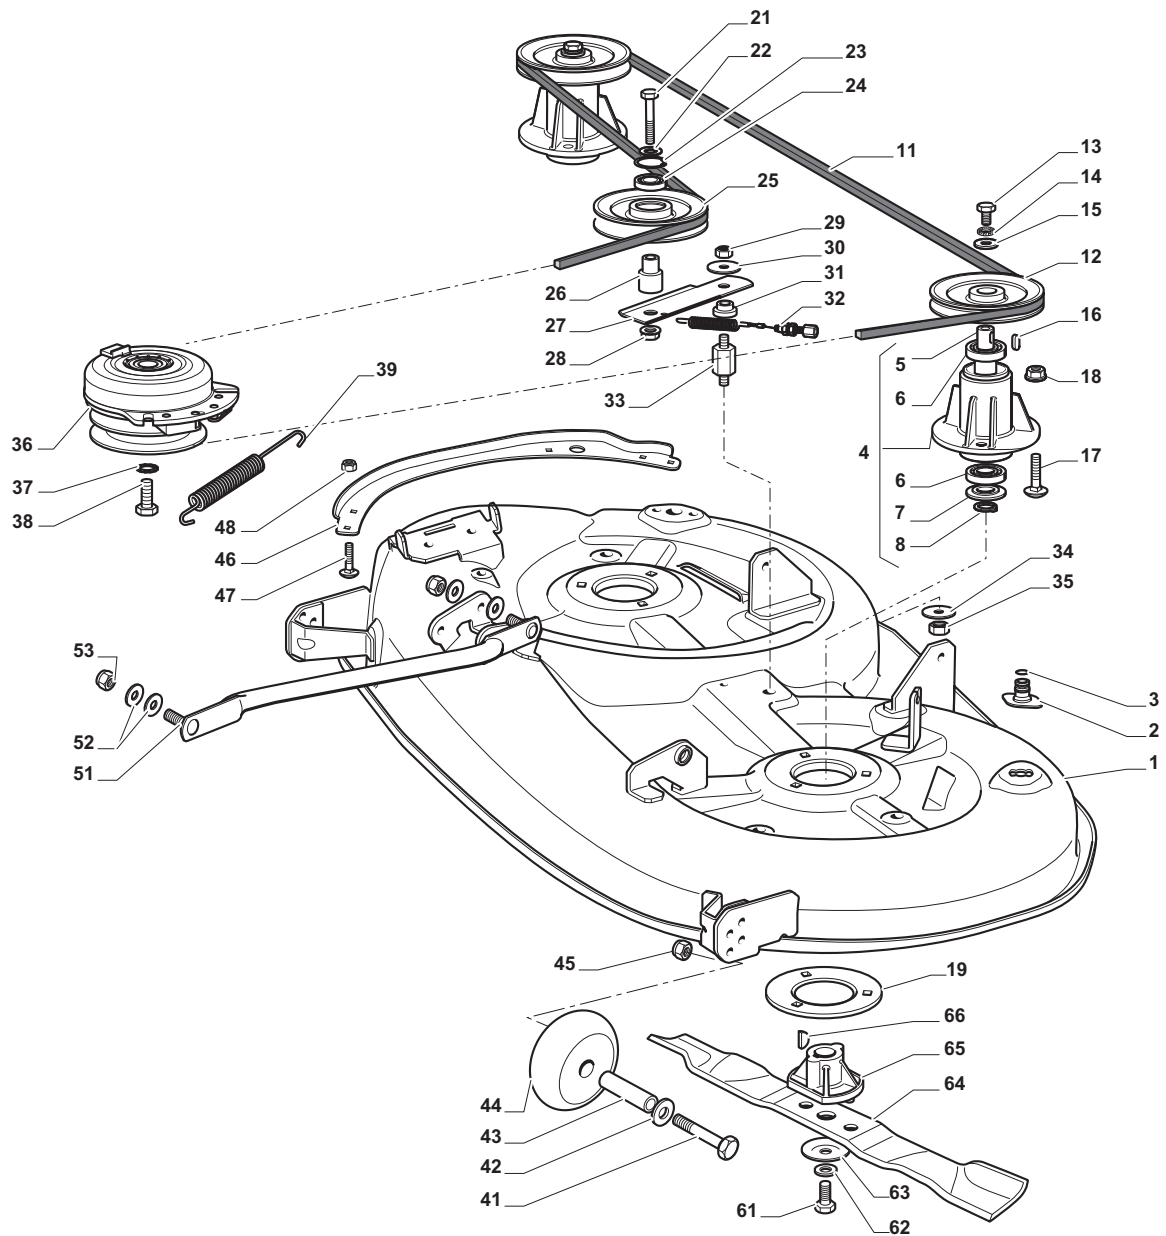

Cutting Plate

POS	CODE	Q.TY	DESCRIZIONE	DESCRIPTION	DESCRIPTION	BESCHREIBUNG	NOTES
1	382565069/0	1	Piatto, Nero	Plate	Plateau	Schneid	
2	325033086/0	2	Attacco Tubo Acqua	Water Hose Connection	Raccord Tuyau D'Eau	Wasseranschluss	
3	19035000/0	2	Anello Or	O Ring	O Ring	O Ring	
4	382207204/0	2	Ass. Flangia	Flange Ass.Y	Ensamble Bride	Nabe, Komplet	
5	125020804/0	2	Albero	Shaft	Arbre	Welle	
6	119216047/0	4	Cuscinetto	Bearing	Roulement	Kuegellager	
7	25160501/0	2	Disco Parapolvere	Dust Cover	Protege-Poussiere	Staubschuttscheibe	
8	12609260/0	2	Seeger	Seeger	Seeger	Seeger	
11	135061506/0	1	Cinghia	Belt	Courroie	Riemen	
12	25601571/0	2	Puleggia	Pulley	Poulie	Riemenscheibe	
13	12793102/0	2	Vite	Screw	Vis	Schraube	
14	12540260/0	2	Rondella	Washer	Rondelle	Scheibe	
15	25670007/0	2	Rosetta	Washer	Rondelle	Scheibe	
16	12139480/0	2	Chiavetta	Key	Clavette	Keil	
17	12818700/0	6	Vite	Screw	Vis	Schraube	
18	12154210/0	6	Dado	Nut	Ecrou	Mutter	
19	325160505/0	2	Disco	Plate	Disque	Scheibe	
21	12691800/0	1	Vite	Screw	Vis	Schraube	
22	12524010/0	1	Rosetta	Washer	Rondelle	Scheibe	
23	12610800/0	1	Anello Elastico	Snap Ring	Anneau Ressort	Sprengring	
24	119216048/0	1	Cuscinetto	Bearing	Roulement	Kuegellager	
25	125601586/0	1	Puleggia	Pulley	Poulie	Riemenscheibe	
26	125160056/0	1	Distanziale	Spacer	Entretoise	Entfernungsstück	
27	325318255/0	1	Leva	Lever	Levier	Hebel	
28	12293201/0	1	Dado	Nut	Ecrou	Mutter	
29	12155020/0	1	Dado	Nut	Ecrou	Mutter	
30	125670022/0	1	Rondella	Washer	Rondelle	Scheibe	
31	125040635/0	1	Bussola	Bush	Douille	Büchse	
32	382004619/0	1	Filo	Wire	Fil	Kabel	
33	125160057/0	1	Distanziale	Spacer	Entretoise	Entfernungsstück	
34	12523080/0	1	Rosetta	Washer	Rondelle	Scheibe	
35	12156602/0	1	Dado	Nut	Ecrou	Mutter	
36	118399062/0	1	Frizione	Clutc	Embrajage	Kupplung	
37	12543000/0	1	Rosetta	Washer	Rondelle	Scheibe	
38	12737320/0	1	Vite	Screw	Vis	Schraube	
39	125430277/0	1	Molla	Spring	Ressort	Feder	
41	12692050/0	2	Vite	Screw	Vis	Schraube	
42	12523060/0	2	Rondella	Washer	Rondelle	Scheibe	
43	25510072/0	2	Distanziale	Spacer	Entretoise	Entfernungsstück	
44	82700001/0	2	Ruotino Antiscalpo Ø 100	Anti Scalp Wheel Ø 100	Roulettes Antiscalp Ø 100	Skalpierschutzrädchen Ø 100	
45	12293201/0	2	Dado	Nut	Ecrou	Mutter	
46	325547259/0	1	Rinforzo	Stiffening	Renforcement	Verstaerkung	
47	12815200/0	5	Vite	Screw	Vis	Schraube	
48	12154510/0	5	Dado	Nut	Ecrou	Mutter	
51	382000565/0	2	Asta Bilanciere	Equalizer Rod	Tige Balancier	Kipphebel	
52	25670008/1	8	Rondella	Washer	Rondelle	Scheibe	
53	12156602/0	4	Dado	Nut	Ecrou	Mutter	
61	12735694/0	2	Vite	Screw	Vis	Schraube	
62	12523080/0	2	Rosetta	Washer	Rondelle	Scheibe	
63	22160400/0	2	Disco Elastico	Elastic Washer	Rondelle Elastique	Federscheibe	
64	182004357/0	2	Coltello Mulching	Right Blade Mulching	Lame Droite Mulching	Rechter Messer Mulching	
65	25463200/0	2	Mozzo Coltello	Blade Hub	Moyeu Lame	Messerhalter	
66	12139100/0	2	Linguetta	Feather	Clavette	Keil