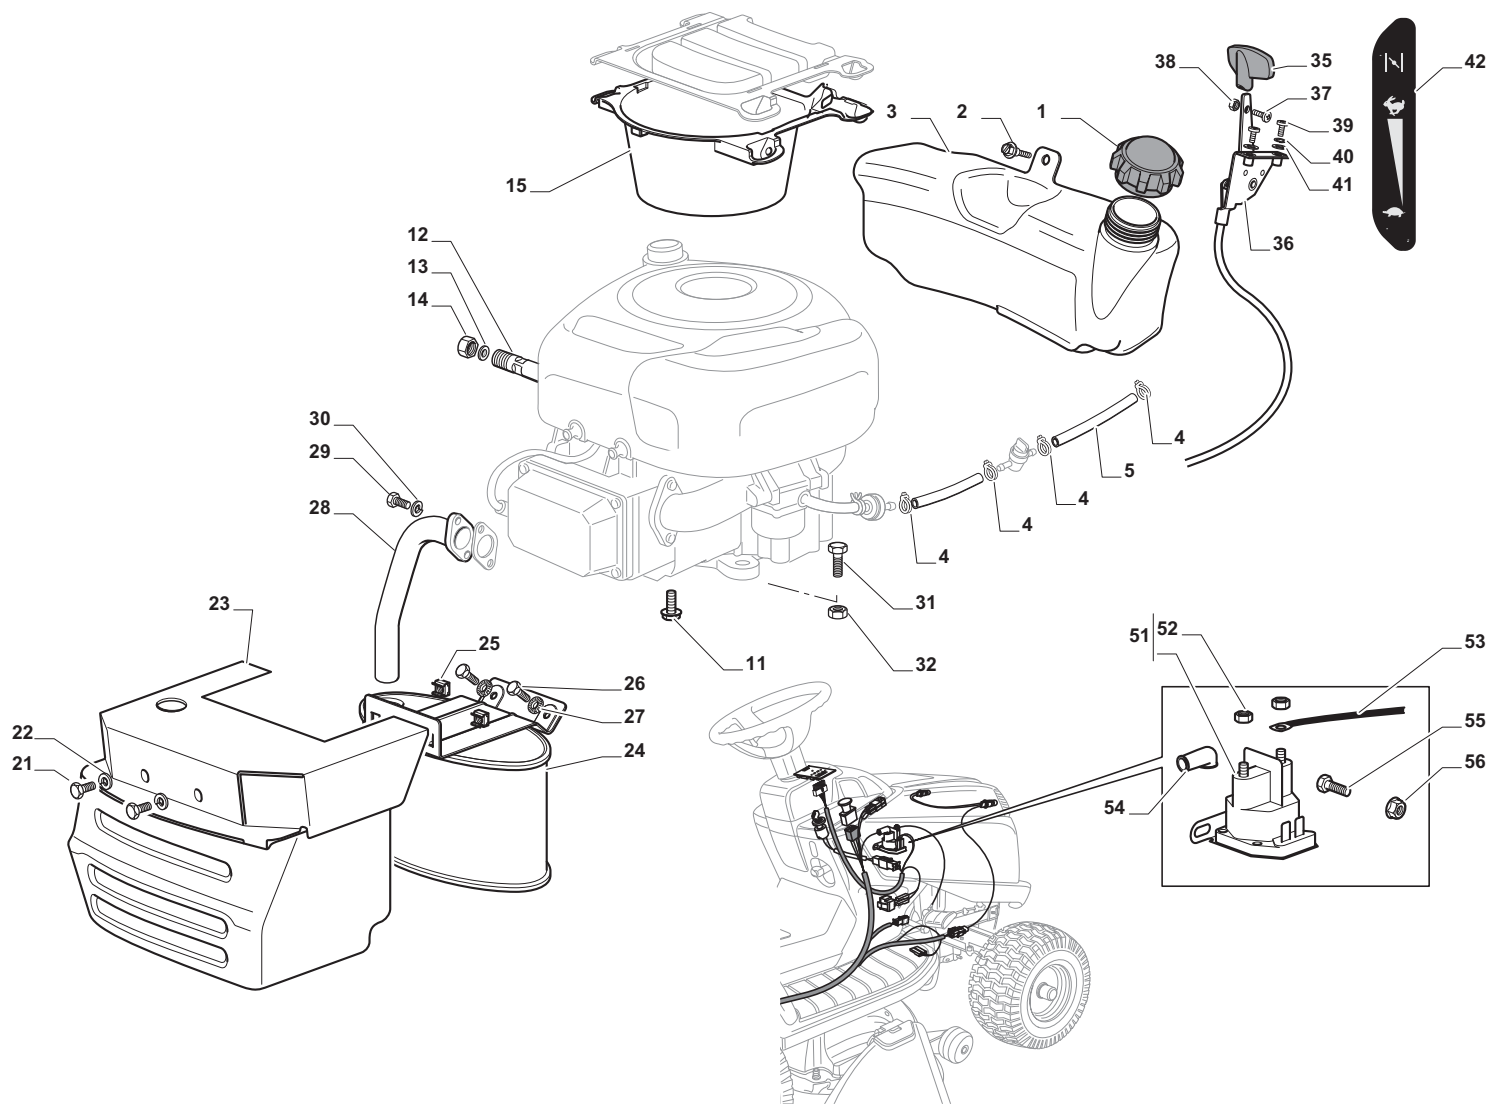

Engine - B&S 12.5 HP

POS	CODE	Q.TY	DESCRIZIONE	DESCRIPTION	DESCRIPTION	BESCHREIBUNG	NOTES
1	25795001/1	1	Tappo Serbatoio	Cap	Bouchon	Tankverschluss	
2	125943010/0	4	Vite	Screw	Vis	Schraube	
3	325735126/0	1	Serbatoio	Tank	Reservoir	Tank	
4	18375051/1	4	Fascetta	Fair Led	Fixation De Cable	Kabelbefestigung	
5	25869057/0	1	Tube Collegamento (1000 Mm)	Connecting Tube (1000 Mm)	Tube De Connexion (1000 Mm)	Verbindungsrohr (1000 Mm)	
11	112735108/1	3	Vite	Screw	Vis	Schraube	
12	25598050/0	1	Prolunga Scarico Olio	Oil Discharge Extension	Extension Dech. Huile	Öl Abfluss	
13	18401001/1	1	Guarnizione	Oil Seal	Garniture	Dichtung	
14	18737849/0	1	Tappo Per Prolunga	Oil Cap	Bouchon Huile	Oelverschluss	
15	325108044/1	1	Convogliatore	Conveyor	Convoyeur	Konveyor	
21	12792611/0	2	Vite	Screw	Vis	Schraube	
22	12540260/0	2	Rondella	Washer	Rondelle	Scheibe	
23	382598047/0	1	Protezione Silenziatore	Muffler Protection	Protection Silencieux	Auspuffschutz	
24	182750010/0	1	Silenziatore	Muffler	Silenceux	Auspuff	
25	12360425/0	2	Dado (Mecc.)	Nut (Mech.)	Ecrou (Mec.)	Mutter (Mech.)	
26	12792611/0	2	Vite	Screw	Vis	Schraube	
27	12540260/0	2	Rondella	Washer	Rondelle	Scheibe	
28	18738224/0	1	Tube Scarico	Exhaust Tube	Tube Echappement	Abgasungrohr	
29	12737450/0	2	Vite	Screw	Vis	Schraube	
30	12540260/0	2	Rondella	Washer	Rondelle	Scheibe	
31	12691115/0	1	Vite	Screw	Vis	Schraube	
32	12154210/0	1	Dado	Nut	Ecrou	Mutter	
35	325394531/0	1	Manopolina	Knob	Poignee	Griff	
36	182000216/0	1	Acceleratore	Accelerator	Accelérateur	Gas Zug	
37	112726389/0	1	Vite	Screw	Vis	Schraube	
38	12290800/0	1	Dado	Nut	Ecrou	Mutter	
39	112726389/0	2	Vite	Screw	Vis	Schraube	
40	12540020/0	2	Rondella	Washer	Rondelle	Scheibe	
41	12521310/0	2	Rosetta	Washer	Rondelle	Scheibe	
42	114363697/0	1	Etichetta	Label	Etiquette	Klebzettel	
51	18736111/0	1	Relè Avviamento	Starter Relay	Relais D'Allumage	Anlassrelais	
52	12360352/0	2	Dado	Nut	Ecrou	Mutter	
53	25065002/0	1	Cavo Relé Avv.	Cable	Cable	Kabel	
54	18564864/1	1	Cappuccio	Protection	Capuchon	Stecker	
55	12790781/0	1	Vite	Screw	Vis	Schraube	
56	12154510/0	2	Dado	Nut	Ecrou	Mutter