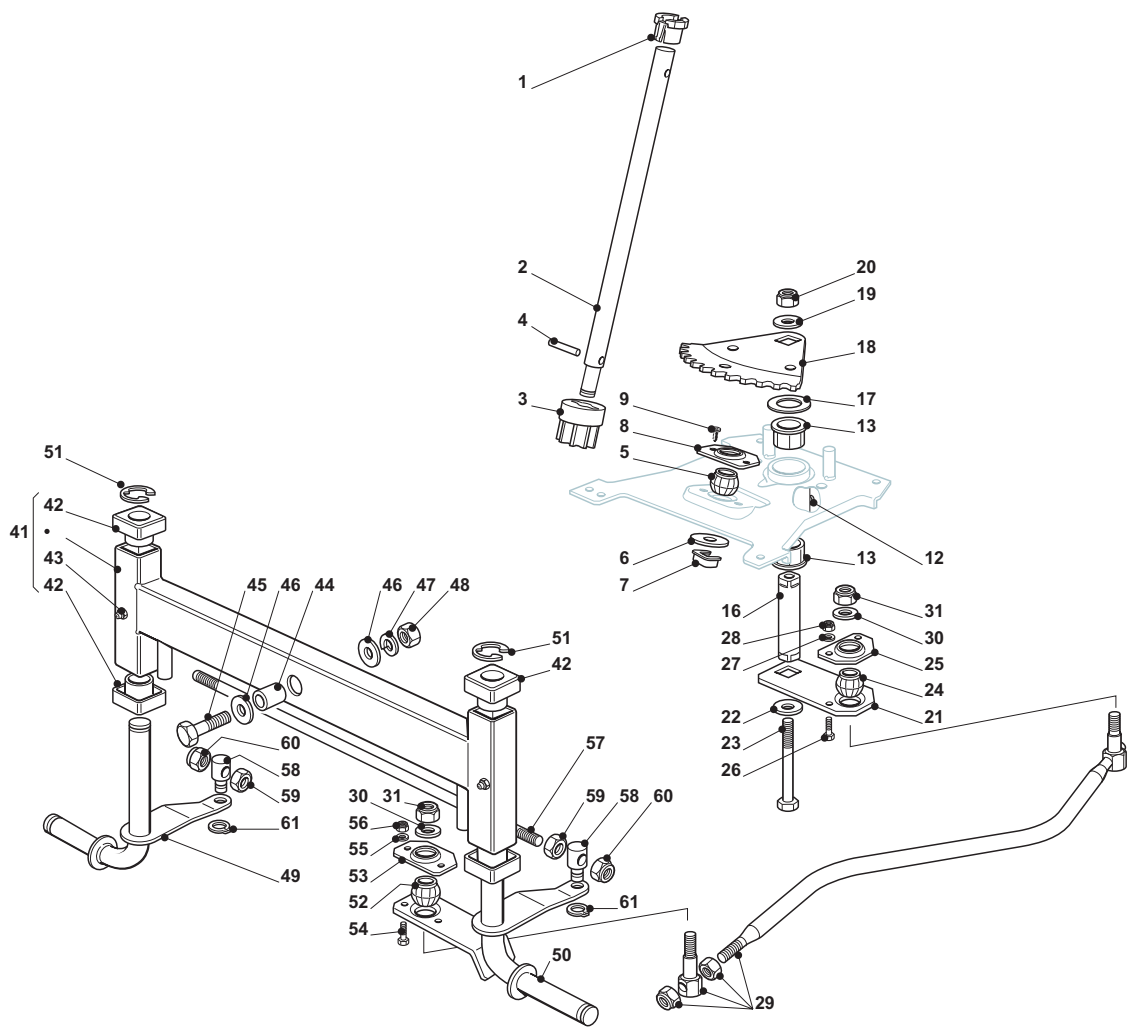

Steering							
POS	CODE	Q.TY	DESCRIZIONE	DESCRIPTION	DESCRIPTION	BESCHREIBUNG	NOTES
1	25038004/0	1	Boccola	Bush	Douille	Büchse	
2	125520006/1	1	Piantone	Steering Column	Tube De Direction	Lenkungsaeule	
3	27570050/0	1	Pignone	Pinion	Pignon	Ritzel	
4	12622650/0	1	Spina	Pin	Goupille	Stift	
5	25743000/0	1	Snodo	Joint	Joint	Gelenk	
6	12521370/0	1	Rondella	Washer	Rondelle	Scheibe	
7	12436030/0	1	Piastrina	Plate	Plaquette	Plattechen	
8	325785213/1	1	Supporto	Support	Support	Halter	
9	12729601/1	2	Vite	Screw	Vis	Schraube	
12	12379511/0	1	Ingrassatore	Grease Dispenser	Graisseur	Fettbüchse	
13	25040624/0	2	Bussola	Bush	Douille	Büchse	
16	25510092/0	1	Perno	Pin	Pivot	Bolzen	
17	25670019/0	1	Rosetta	Washer	Rondelle	Scheibe	
18	25735513/0	1	Settore	Steering Shaft	Arbre Direction	Lenkungswelle	
19	12523080/0	1	Rosetta	Washer	Rondelle	Scheibe	
20	12155020/0	1	Dado	Nut	Ecrou	Mutter	
21	25318205/0	1	Leva	Lever	Levier	Hebel	
22	12523080/0	1	Rosetta	Washer	Rondelle	Scheibe	
23	12794985/0	1	Vite	Screw	Vis	Schraube	
24	25743000/0	1	Snodo	Joint	Joint	Gelenk	
25	325785213/1	1	Supporto	Support	Support	Halter	
26	12791213/1	2	Vite	Screw	Vis	Schraube	
27	12521330/0	2	Rosetta	Washer	Rondelle	Scheibe	
28	12154510/0	2	Dado	Nut	Ecrou	Mutter	
29	382000538/1	1	Asta Com. Sterzo	Steering Rod	Levier Barre De Direction	Lenkungsstab	
30	12523070/0	2	Rondella	Washer	Rondelle	Scheibe	
31	12155010/0	2	Dado	Nut	Ecrou	Mutter	
41	382034021/1	1	Bilanciere Con Boccola Ed Ingrassatore	Equalizer With Bush And Lubricator	Balancier Avec Douille Et Graisseur	Kipphebel Mit Büchse Und Fettbüchse	
42	25040622/0	4	Boccola	Bush	Douille	Büchse	
43	12379511/0	2	Ingrassatore	Grease Dispenser	Graisseur	Fettbüchse	
44	25160016/0	1	Distanziale	Spacer	Entretoise	Entfernungsstück	
45	12692695/0	1	Vite	Screw	Vis	Schraube	
46	12523100/0	2	Rondella	Washer	Rondelle	Scheibe	
47	12587100/0	1	Grower	Grower	Grower	Grower	
48	12295300/0	1	Dado	Nut	Ecrou	Mutter	
49	82230363/0	1	Fusello Destro	Right Stub Axle	Fuseau Droite	Rechter Achsschenkel	
50	82230365/0	1	Fusello Sinistro	Left Stub Axle	Fuseau Gauche	Linker Achsschenkel	
51	12001000/0	2	Anello Elastico	Snap Ring	Anneau Ressort	Sprengring	
52	25743000/0	1	Snodo	Joint	Joint	Gelenk	
53	325785213/1	1	Supporto	Support	Support	Halter	
54	12791213/1	2	Vite	Screw	Vis	Schraube	
55	12521330/0	2	Rosetta	Washer	Rondelle	Scheibe	
56	12154510/0	2	Dado	Nut	Ecrou	Mutter	
57	25840022/0	1	Tirante Colleg. Fuselli	Tie Rod	Tirant	Spannstange	
58	25510096/0	2	Perno	Pin	Pivot	Bolzen	
59	12295200/0	2	Dado	Nut	Ecrou	Mutter	
60	12156602/0	2	Dado	Nut	Ecrou	Mutter	
61	12000956/0	2	Anello Elastico	Snap Ring	Anneau Ressort	Sprengring