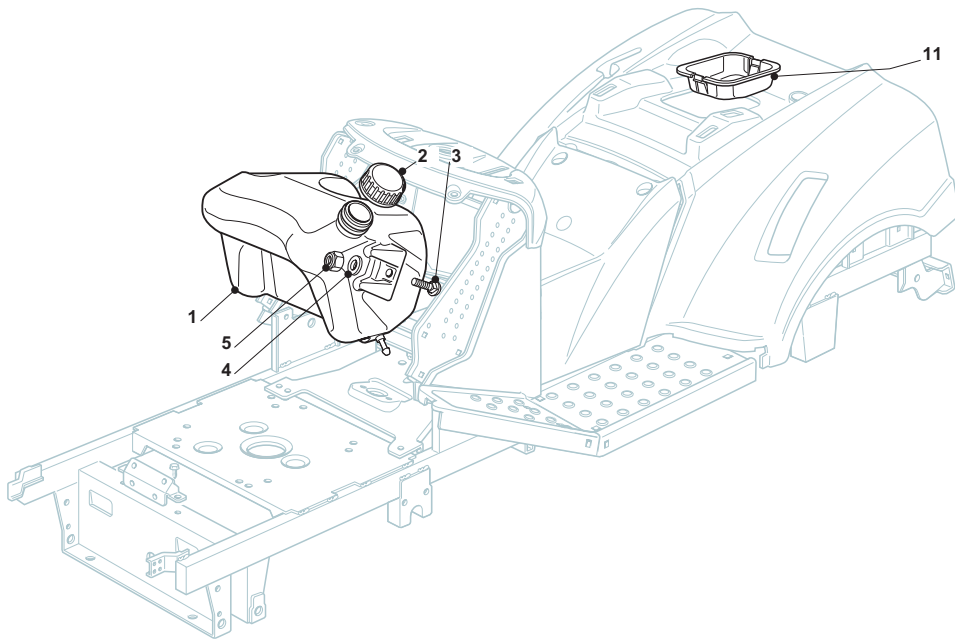

Tank							
POS	CODE	Q.TY	DESCRIZIONE	DESCRIPTION	DESCRIPTION	BESCHREIBUNG	NOTES
1	325735128/0	1	Serbatoio	Tank	Reservoir	Tank	
2	25795000/1	1	Tappo	Cap	Bouchon	Tankverschluss	
3	12815210/0	2	Vite	Screw	Vis	Schraube	
4	325160039/0	2	Distanziale	Spacer	Entretoise	Entfernungsstück	
5	12154510/0	2	Dado	Nut	Ecrou	Mutter	
11	325207176/0	1	Vaschetta	Basin	Cuvette	Wanne