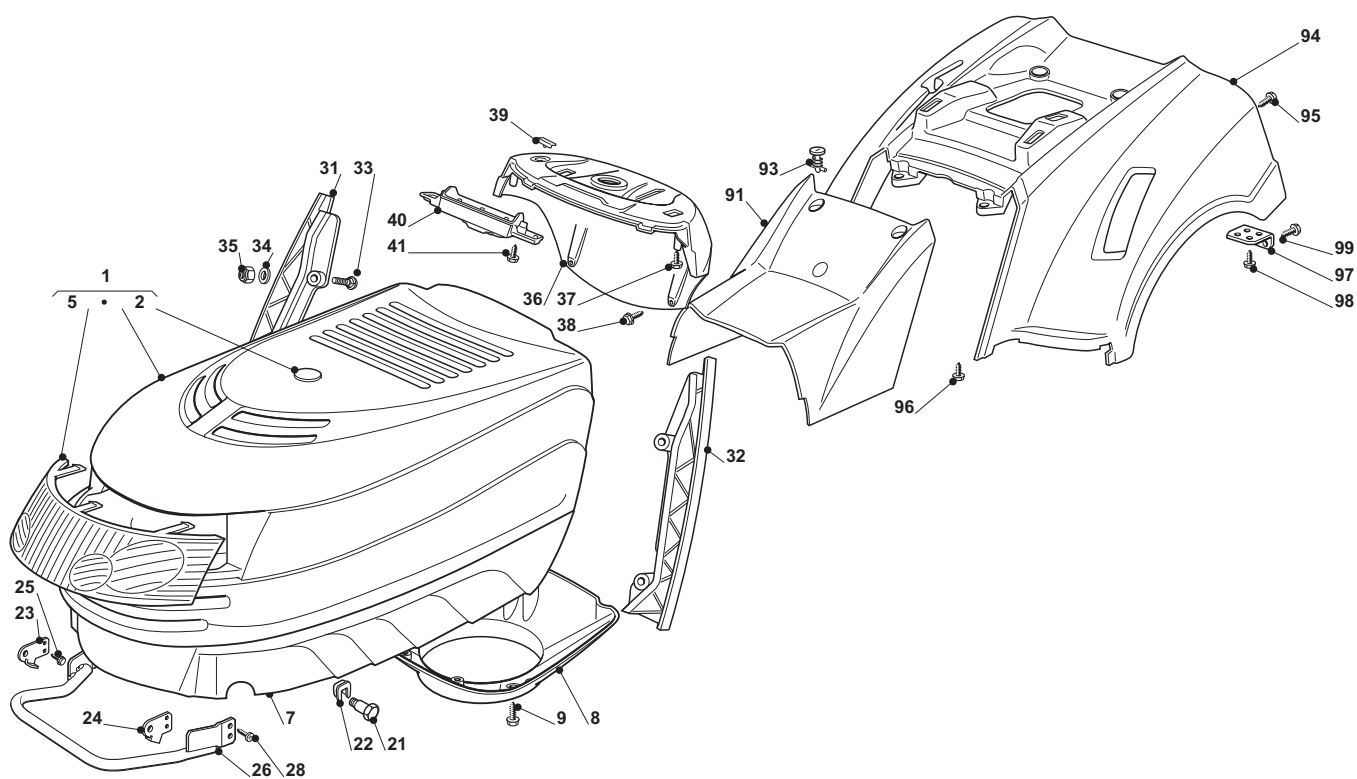

Body							In parts list notes identify as model NJTP
POS	CODE	Q.TY	DESCRIZIONE	DESCRIPTION	DESCRIPTION	BESCHREIBUNG	NOTES
1	82076943/0	1	Cofano Superiore Grigio	Upper Engine Hood Grey	Capot Superieure Gris	Oberhaubesatz Gris	
2	25547183/0	1	Piastrina Grigio	Plate Grey	Plaque Gris	Platte Grau	
5	25410859/0	1	Mascherina	Grill	Panneau	Schutz	
7	25076808/0	1	Cofano Inferiore	Lower Engine Hood	Capot Inferieure	Unterhaubesatz	
8	25108024/0	1	Convogliatore (Honda)	Conveyor (Honda)	Convoyeur (Honda)	Konveyor (Honda)	only for model with Honda engine
8	25108028/0	1	Convogliatore	Conveyor	Convoyeur	Konveyor	only for model with B&S, Kohler, GGP engine
9	12728686/0	3	Vite	Screw	Vis	Schraube	
21	25510023/1	2	Perno	Pin	Pivot	Bolzen	
22	12436050/0	2	Piastrina	Plate	Plaque	Platte	
23	325547089/1	1	Piastrina Destra	Right Plate	Plaque Droite	Rechte Platte	
24	325547091/1	1	Piastrina Sinistra	Left Plate	Plaque Gauche	Linke Platte	
25	12731580/0	4	Vite	Screw	Vis	Schraube	
26	82869033/0	1	Protezione Silenziatore	Muffler Protection	Protection Silencieux	Auspuffschutz	
28	12734995/0	4	Vite	Screw	Vis	Schraube	
31	25599012/0	1	Supp. Cruscotto Destro	Right Dashboard Supp.	Support Tableau Droite	Rechter Konsolehalter	
32	25599013/0	1	Supp. Cruscotto Sin.	Left Dashboard Supp.	Support Tableau Gauche	Linker Konsolehalter	
33	12815221/0	4	Vite	Screw	Vis	Schraube	
34	12521330/0	4	Rosetta	Washer	Rondelle	Scheibe	
35	12154510/0	4	Dado	Nut	Ecrou	Mutter	
36	325120188/2	1	Cruscotto	Dashboard	Tableau De Bord	Konsole	
37	12728440/0	2	Vite	Screw	Vis	Schraube	
38	12735402/0	2	Vite	Screw	Vis	Schraube	
39	25260000/0	2	Gommino	Grommet	Protection	Schutz	
40	25600074/0	1	Protezione Scheda	Card Protection	Protection De Carte	Karteschutz	
41	12735402/0	2	Vite	Screw	Vis	Schraube	
91	325110369/0	1	Copertura Centrale, Grigio	Cover, Grey	Couvre, Gris	Kappe, Grau	
93	125580020/2	2	Perno	Pivot	Goujon	Stift	
94	25110341/0	1	Copertura Ruote, Grigio	Wheels Cover, Grey	Couvre-Roues, Gris	Radenkappe, Grau	
95	12735402/0	4	Vite	Screw	Vis	Schraube	
96	12735402/0	2	Vite	Screw	Vis	Schraube	
97	25755041/0	2	Squadretta	Bracket	Equerre-Support	Winkel	
98	12728686/0	4	Vite	Screw	Vis	Schraube	
99	12735110/0	2	Vite	Screw	Vis	Schraube