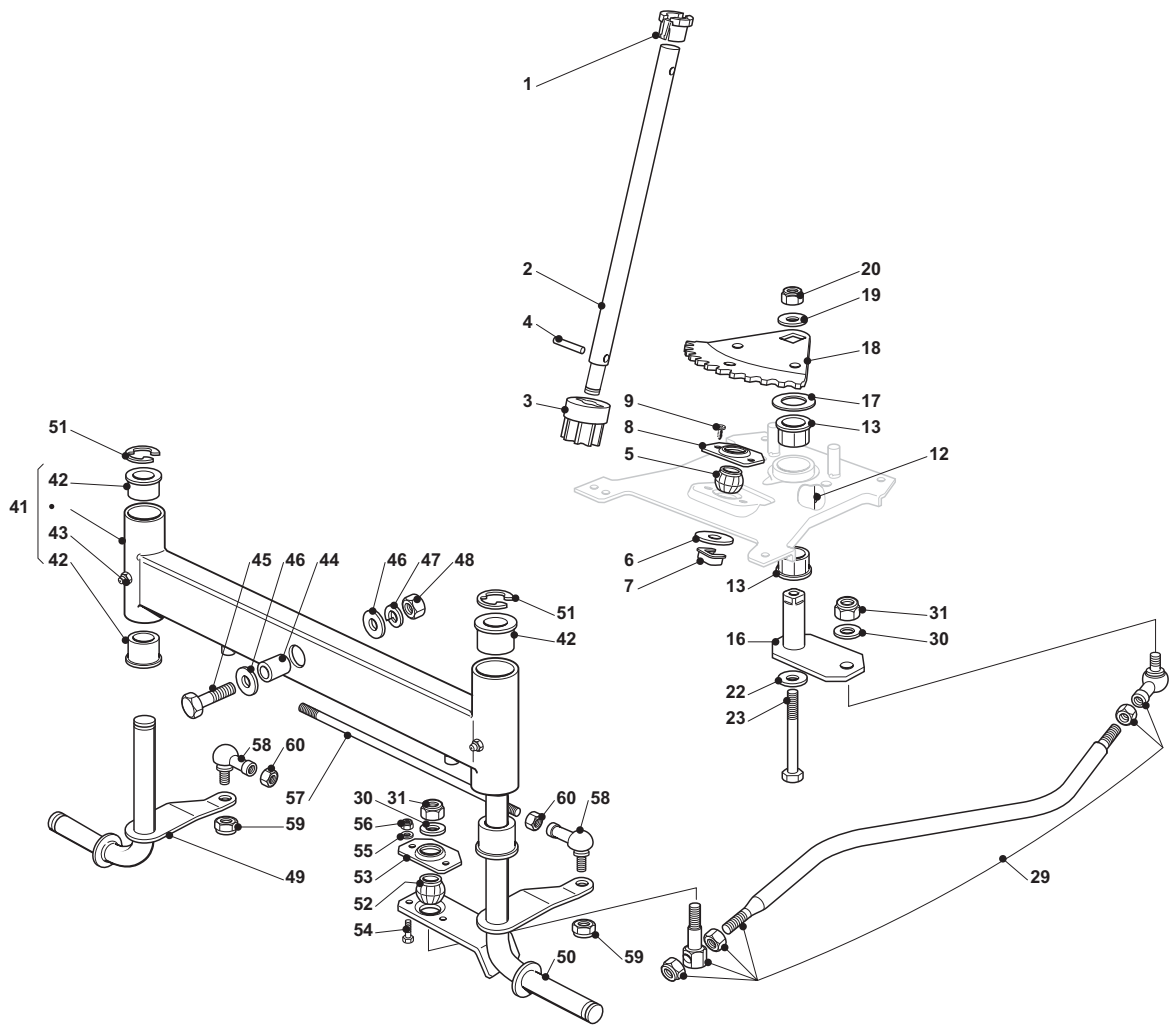

Steering							
POS	CODE	Q.TY	DESCRIZIONE	DESCRIPTION	DESCRIPTION	BESCHREIBUNG	NOTES
1	25038004/0	1	Boccola	Bush	Douille	Büchse	
2	125520006/1	1	Piantone	Steering Column	Tube De Direction	Lenkungsaeule	
3	27570050/0	1	Pignone	Pinion	Pignon	Ritzel	
4	12622650/0	1	Spina	Pin	Goupille	Stift	
5	25743000/0	1	Snodo	Joint	Joint	Gelenk	
6	12521370/0	1	Rondella	Washer	Rondelle	Scheibe	
7	12436030/0	1	Piastrina	Plate	Plaquette	Plattechen	
8	325785213/1	1	Supporto	Support	Support	Halter	
9	12729601/1	2	Vite	Screw	Vis	Schraube	
12	12379511/0	1	Ingrassatore	Grease Dispenser	Graisseur	Fettbüchse	
13	25040624/0	2	Bussola	Bush	Douille	Büchse	
16	382318249/0	1	Leva	Lever	Levier	Hebel	
17	25670019/0	1	Rosetta	Washer	Rondelle	Scheibe	
18	25735513/0	1	Settore	Steering Shaft	Arbre Direction	Lenkungswelle	
19	12523080/0	1	Rosetta	Washer	Rondelle	Scheibe	
20	12155020/0	1	Dado	Nut	Ecrou	Mutter	
22	125670027/0	1	Rosetta	Washer	Rondelle	Scheibe	
23	112794950/0	1	Vite	Screw	Vis	Schraube	
29	382000610/0	1	Asta Com. Sterzo	Steering Rod	Levier Barre De Direction	Lenkungsstab	
30	12523070/0	2	Rondella	Washer	Rondelle	Scheibe	
31	12155010/0	2	Dado	Nut	Ecrou	Mutter	
41	382034036/0	1	Bilanciere Con Boccola Ed Ingrassatore	Equalizer With Bush And Lubricator	Balancier Avec Douille Et Graisseur	Kipphebel Mit Büchse Und Fettbüchse	
42	25034002/1	4	Boccola	Bush	Douille	Büchse	
43	12379511/0	2	Ingrassatore	Grease Dispenser	Graisseur	Fettbüchse	
44	25160016/0	1	Distanziale	Spacer	Entretoise	Entfernungsstück	
45	12692695/0	1	Vite	Screw	Vis	Schraube	
46	12523100/0	2	Rondella	Washer	Rondelle	Scheibe	
47	12587100/0	1	Grower	Grower	Grower	Grower	
48	12295300/0	1	Dado	Nut	Ecrou	Mutter	
49	382230377/0	1	Fusello Destro	Right Stub Axle	Fuseau Droite	Rechter Achsschenkel	
50	382230379/0	1	Fusello Sinistro	Left Stub Axle	Fuseau Gauche	Linker Achsschenkel	
51	12001000/0	2	Anello Elastico	Snap Ring	Anneau Ressort	Sprengring	
52	25743000/0	1	Snodo	Joint	Joint	Gelenk	
53	325785213/1	1	Supporto	Support	Support	Halter	
54	12791213/1	2	Vite	Screw	Vis	Schraube	
55	12521330/0	2	Rosetta	Washer	Rondelle	Scheibe	
56	12154510/0	2	Dado	Nut	Ecrou	Mutter	
57	125840023/0	1	Tirante Colleg. Fuselli	Tie Rod	Tirant	Spannstange	
58	122746609/0	2	Snodo	Joint	Joint	Gelenk	
59	12156602/0	2	Dado	Nut	Ecrou	Mutter	
60	112295201/0	2	Dado	Nut	Ecrou	Mutter