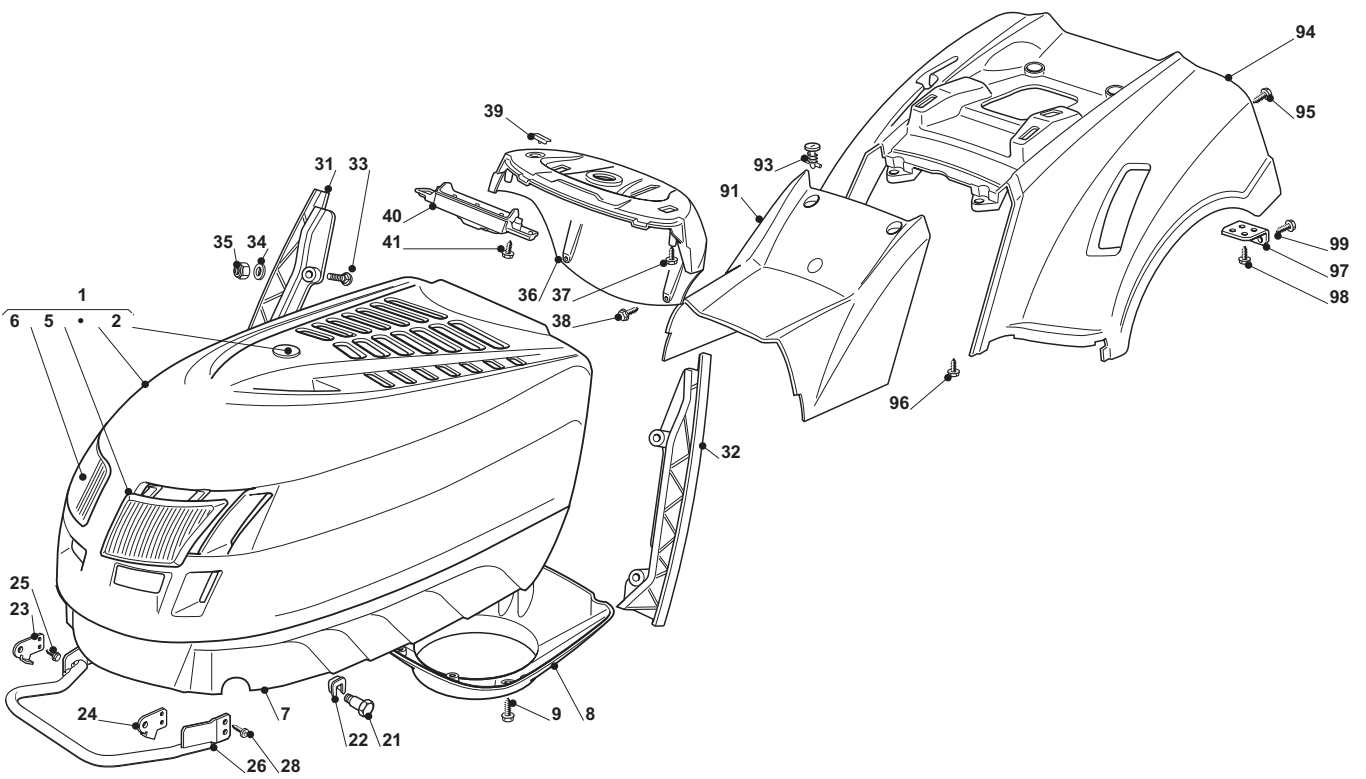

Body							In parts list notes identify as model NJTP	
POS	CODE	Q.TY	DESCRIZIONE	DESCRIPTION	DESCRIPTION	BESCHREIBUNG	NOTES	
1	82076841/3	1	Cofano Superiore Rosso	Upper Engine Hood Red	Capot Superieure Rouge	Oberhaubesatz Rot		
2	25547025/1	1	Piastrina Rossa	Plate Red	Plaque Rouge	Platte Rot		
5	25410861/0	1	Mascherina Sinistra	Left Grill	Panneau Gauche	Linke Schutz		
6	25410860/0	1	Mascherina Destra	Right Grill	Panneau Droite	Rechte Schutz		
7	25076808/0	1	Cofano Inferiore	Lower Engine Hood	Capot Inferieure	Unterhaubesatz		
8	25108024/0	1	Convogliatore (Honda)	Conveyor (Honda)	Convoyeur (Honda)	Konveyor (Honda)	only for model with Honda engine	
8	25108028/0	1	Convogliatore	Conveyor	Convoyeur	Konveyor	for models with engine GGP, B&S, Kohler	
9	12728686/0	3	Vite	Screw	Vis	Schraube		
21	25510023/1	2	Perno	Pin	Pivot	Bolzen		
22	12436050/0	2	Piastrina	Plate	Plaque	Platte		
23	325547089/1	1	Piastrina Destra	Right Plate	Plaque Droite	Rechte Platte		
24	325547091/1	1	Piastrina Sinistra	Left Plate	Plaque Gauche	Linke Platte		
25	12731580/0	4	Vite	Screw	Vis	Schraube		
26	82869033/0	1	Protezione Silenziatore	Muffler Protection	Protection Silencieux	Auspuffschutz		
28	12734995/0	4	Vite	Screw	Vis	Schraube		
31	25599012/0	1	Supp. Cruscotto Destro	Right Dashboard Supp.	Support Tableau Droite	Rechter Konsolehalter		
32	25599013/0	1	Supp. Cruscotto Sin.	Left Dashboard Supp.	Support Tableau Gauche	Linker Konsolehalter		
33	12815221/0	4	Vite	Screw	Vis	Schraube		
34	12521330/0	4	Rosetta	Washer	Rondelle	Scheibe		
35	12154510/0	4	Dado	Nut	Ecrou	Mutter		
36	325120188/2	1	Cruscotto	Dashboard	Tableau De Bord	Konsole		
37	12728440/0	2	Vite	Screw	Vis	Schraube		
38	12735402/0	2	Vite	Screw	Vis	Schraube		
39	25260000/0	2	Gommino	Grommet	Protection	Schutz		
40	25600074/0	1	Protezione Scheda	Card Protection	Protection De Carte	Karteschutz		
41	12735402/0	2	Vite	Screw	Vis	Schraube		
91	325110363/0	1	Copertura Centrale, Rosso	Cover, Red	Couvre, Rouge	Kappe, Rot		
93	125580020/2	2	Perno	Pivot	Goujon	Stift		
94	25110322/0	1	Copertura Ruote, Rosso	Wheels Cover, Red	Couvre-Roues, Rouge	Radenkappe, Rot		
95	12735402/0	4	Vite	Screw	Vis	Schraube		
96	12735402/0	2	Vite	Screw	Vis	Schraube		
97	25755041/0	2	Squadretta	Bracket	Equerre-Support	Winkel		
98	12728686/0	4	Vite	Screw	Vis	Schraube		
99	12735110/0	2	Vite	Screw	Vis	Schraube