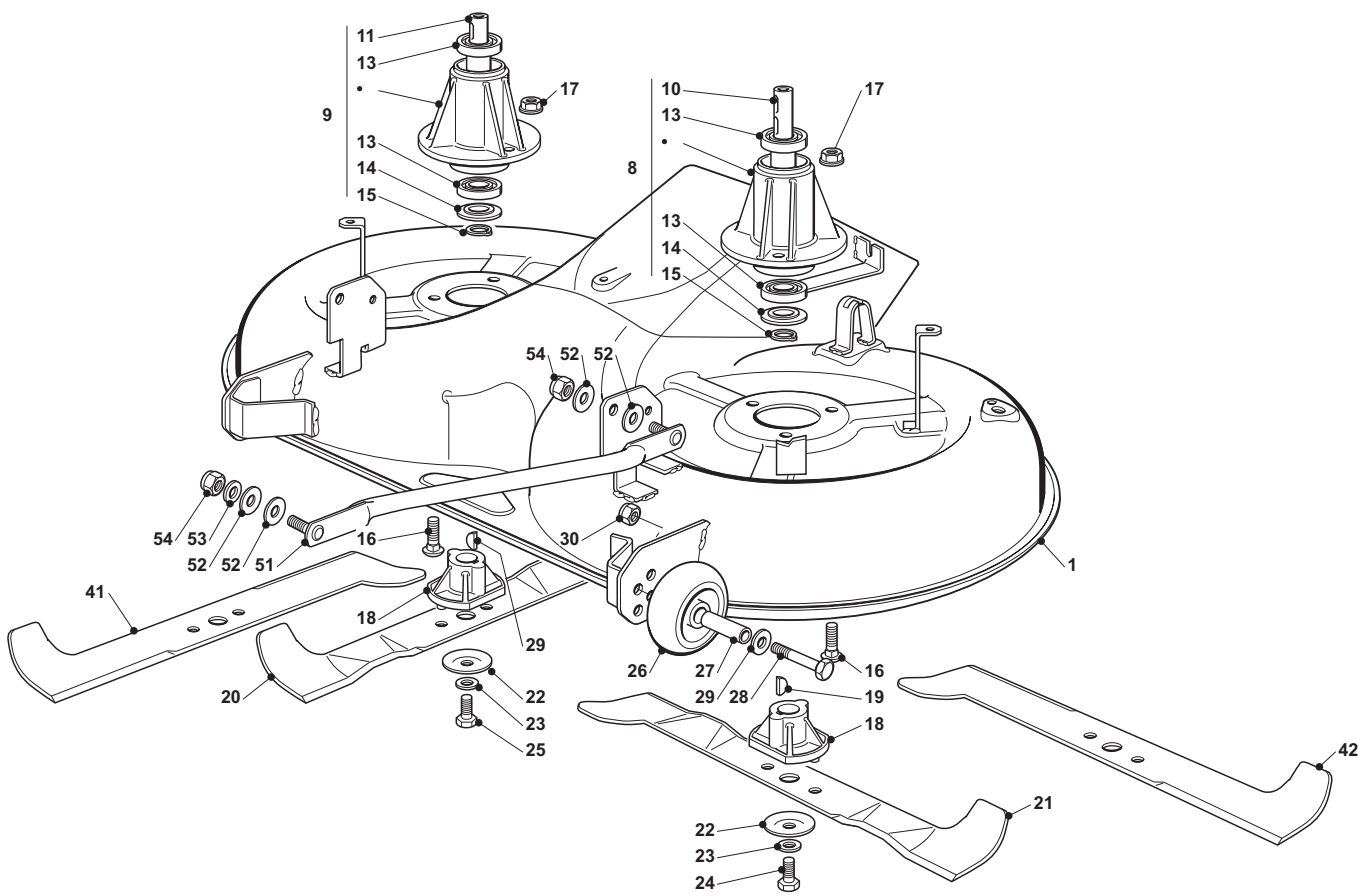

Cutting Plate							
POS	CODE	Q.TY	DESCRIZIONE	DESCRIPTION	DESCRIPTION	BESCHREIBUNG	NOTES
1	382564151/0	1	Piatto Di Taglio Nero	Cutting Plate Black	Plateau De Coupe Noire	Schneidwerkzeug Schwarz	
8	82207200/1	1	Ass. Flangia Principale	Main Shaft Support	Support Arbre Principal	Masserwellehauptsatz	
9	82207201/2	1	Ass. Flangia Secondaria	Secondary Shaft Support	Support Arbre Secondaire	Masserwelle Zweiteinsatz	
10	25020800/1	1	Albero Lama Principale	Main Blade Shaft	Arbre Lama Principal	Haupt Messerwelle	
11	25020801/2	1	Albero Lama Secondario	Secondary Blade Shaft	Arbre Lama Secondaire	Zweite Messerwelle	
13	119216047/0	4	Cuscinetto	Bearing	Roulement	Kuegellager	
14	25160501/0	2	Disco Parapolvere	Dust Cover	Protege-Poussiere	Staubschuttscheibe	
15	12609260/0	2	Seeger	Seeger	Seeger	Seeger	
16	12818700/0	6	Vite	Screw	Vis	Schraube	
17	12154210/0	6	Dado	Nut	Ecrou	Mutter	
18	25463200/0	2	Mozzo Coltello	Blade Hub	Moyeu Lame	Messerhalter	
19	12139100/0	2	Linguetta	Feather	Clavette	Keil	
20	82004348/0	1	Coltello Destro Mulching, Alettato	Right Blade Mulching, Winged	Lame Droite Mulching, Aillettee	Rechter Messer Mulching, Flügel	
21	82004347/0	1	Coltello Sinistro Mulching, Alettato	Left Blade Mulching, Winged	Lame Gauche Mulching, Aillettee	Linker Messer Mulching, Flügel	
22	22160400/0	2	Disco Elastico	Elastic Washer	Rondelle Elastique	Federscheibe	
23	12523080/0	2	Rosetta	Washer	Rondelle	Scheibe	
24	12735694/0	1	Vite	Screw	Vis	Schraube	
25	12735695/1	1	Vite	Screw	Vis	Schraube	
26	82700001/0	2	Ruotino Antiscalpo Ø 100	Anti Scalp Wheel Ø 100	Roulettes Antiscalp Ø 100	Skalpierschutzrädchen Ø 100	
27	25510072/0	2	Distanziale	Spacer	Entretoise	Entfernungsstück	
28	12692050/0	2	Vite	Screw	Vis	Schraube	
29	12523060/0	2	Rondella	Washer	Rondelle	Scheibe	
30	12293201/0	2	Dado	Nut	Ecrou	Mutter	
41	82004341/1	1	Coltello Destro, Alettato	Right Blade, Winged	Lame Droite, Aillettee	Rechter Messer, Flügel	
42	82004340/1	1	Coltello Sinistro, Alettato	Left Blade, Winged	Lame Gauche, Aillettee	Linker Messer, Flügel	
51	82000474/1	2	Asta Bilanciere	Equalizer Rod	Tige Balancier	Kipphebel	
52	25670008/1	8	Rondella	Washer	Rondelle	Scheibe	
53	12523060/0	2	Rondella	Washer	Rondelle	Scheibe	
54	12156602/0	4	Dado	Nut	Ecrou	Mutter