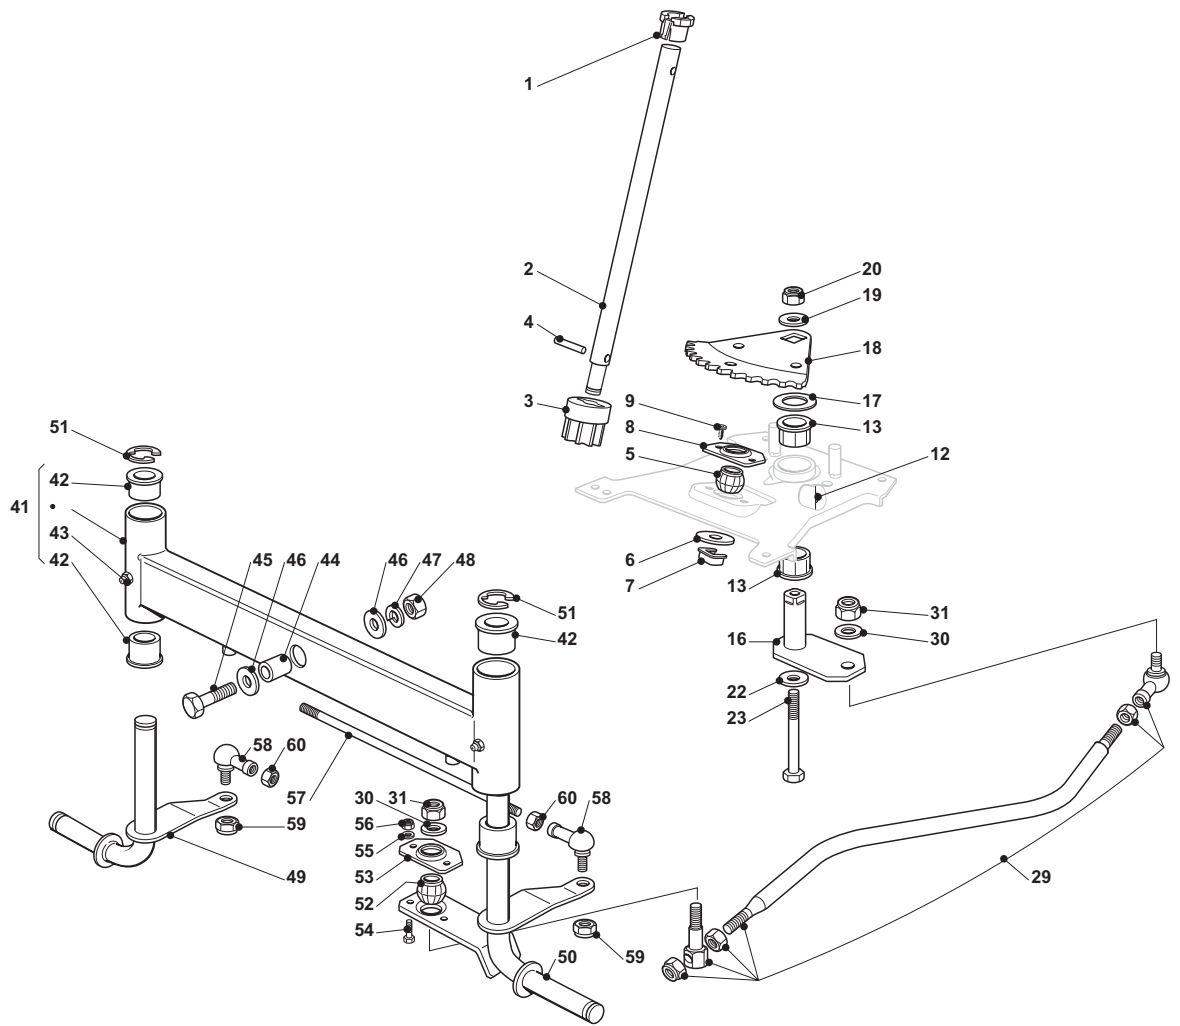

Steering							
POS	CODE	Q.TY	DESCRIZIONE	DESCRIPTION	DESCRIPTION	BESCHREIBUNG	NOTES
1	25038004/0	1	Boccola	Bush	Douille	Büchse	
2	125520006/1	1	Piantone	Steering Column	Tube De Direction	Lenkungsaeule	
3	27570050/0	1	Pignone	Pinion	Pignon	Ritzel	
4	12622650/0	1	Spina	Pin	Goupille	Stift	
5	25743000/0	1	Snodo	Joint	Joint	Gelenk	
6	12521370/0	1	Rondella	Washer	Rondelle	Scheibe	
7	12436030/0	1	Piastrina	Plate	Plaquette	Plattechen	
8	325785213/1	1	Supporto	Support	Support	Halter	
9	12729601/1	2	Vite	Screw	Vis	Schraube	
12	12379511/0	1	Ingrassatore	Grease Dispenser	Graisiseur	Fettbüchse	
13	25040624/0	2	Bussola	Bush	Douille	Büchse	
16	382318249/0	1	Leva	Lever	Levier	Hebel	
17	25670019/0	1	Rosetta	Washer	Rondelle	Scheibe	
18	25735513/0	1	Settore	Steering Shaft	Arbre Direction	Lenkungswelle	
19	12523080/0	1	Rosetta	Washer	Rondelle	Scheibe	
20	12155020/0	1	Dado	Nut	Ecrou	Mutter	
22	125670027/0	1	Rosetta	Washer	Rondelle	Scheibe	
23	112794950/0	1	Vite	Screw	Vis	Schraube	
29	382000610/0	1	Asta Com. Sterzo	Steering Rod	Levier Barre De Direction	Lenkungsstab	
30	12523070/0	2	Rondella	Washer	Rondelle	Scheibe	
31	12155010/0	2	Dado	Nut	Ecrou	Mutter	
41	382034036/0	1	Bilanciere Con Boccola Ed Ingrassatore	Equalizer With Bush And Lubricator	Balancier Avec Douille Et Graisseur	Kipphebel Mit Büchse Und Fettbüchse	
42	25034002/1	4	Boccola	Bush	Douille	Büchse	
43	12379511/0	2	Ingrassatore	Grease Dispenser	Graisiseur	Fettbüchse	
44	25160016/0	1	Distanziale	Spacer	Entretoise	Entfernungsstück	
45	12692695/0	1	Vite	Screw	Vis	Schraube	
46	12523100/0	2	Rondella	Washer	Rondelle	Scheibe	
47	12587100/0	1	Grower	Grower	Grower	Grower	
48	12295300/0	1	Dado	Nut	Ecrou	Mutter	
49	382230377/0	1	Fusello Destro	Right Stub Axle	Fuseau Droite	Rechter Achsschenkel	
50	382230379/0	1	Fusello Sinistro	Left Stub Axle	Fuseau Gauche	Linker Achsschenkel	
51	12001000/0	2	Anello Elastico	Snap Ring	Anneau Ressort	Sprengring	
52	25743000/0	1	Snodo	Joint	Joint	Gelenk	
53	325785213/1	1	Supporto	Support	Support	Halter	
54	12791213/1	2	Vite	Screw	Vis	Schraube	
55	12521330/0	2	Rosetta	Washer	Rondelle	Scheibe	
56	12154510/0	2	Dado	Nut	Ecrou	Mutter	
57	125840023/0	1	Tirante Colleg. Fuselli	Tie Rod	Tirant	Spannstange	
58	122746609/0	2	Snodo	Joint	Joint	Gelenk	
59	12156602/0	2	Dado	Nut	Ecrou	Mutter	
60	112295201/0	2	Dado	Nut	Ecrou	Mutter