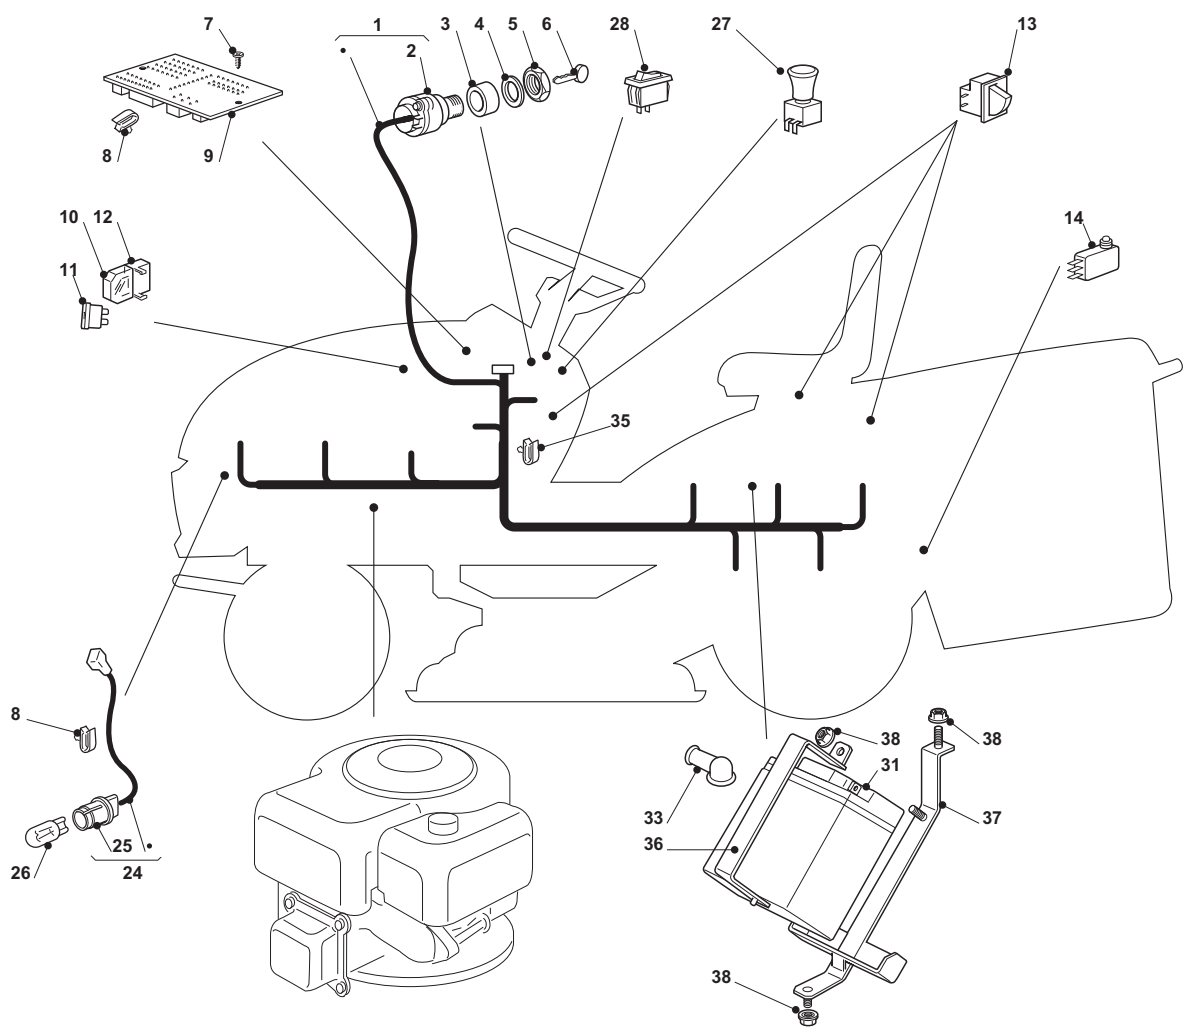

Electrical Parts							
POS	CODE	Q.TY	DESCRIZIONE	DESCRIPTION	DESCRIPTION	BESCHREIBUNG	NOTES
1	182040153/0	1	Cablaggio (B&S - GGP)	Cables Ass.Y (B&S - GGP)	Ens. Cablages (B&S - GGP)	Kabelsatz (B&S - GGP)	
1	182040154/0	1	Cablaggio (Honda)	Cables Ass.Y (Honda)	Ens. Cablages (Honda)	Kabelsatz (Honda)	
2	18450072/0	1	Interruttore Avviam.	Starting Switch	Interrupteur Demarr.	Schalter	
3	18550136/0	1	Distanziale	Spacer	Entretoise	Distanring	
4	18550135/0	1	Rondella	Washer	Rondelle	Scheibe	
5	18400862/0	1	Ghiera	Ringnut	Embout	Nutmutter	
6	18210022/0	1	Chiave Avviamento	Starting Key	Clef A Demarrage	Schlüssel Für Start	
7	12727810/0	3	Vite	Screw	Vis	Schraube	
8	33320506/0	2	Fermacavo	Fairlead	Fixation Cable	Kabelbefestigung	
9	125722430/1	1	Scheda Elettronica (1 Led)	Electronic Card (1 Led)	Carte Electronique (1 Led)	Elektronische Karte (1 Led)	
9	125722431/0	1	Scheda Elettronica (6 Led)	Electronic Card (6 Led)	Carte Electronique (6 Led)	Elektronische Karte (6 Led)	
10	33215000/0	2	Coperchio	Cover	Couvercle	Deckel	
11	33340040/0	1	Fusibile 10A	Fuse 10A	Fusible 10A	Sicherung 10A	
11	33340036/0	1	Fusibile 25 A	Fuse 25 A	Fusible 25 A	Sicherung 25 A	
12	33500007/0	2	Portafusibile	Fuse Carrier	Tableau De Fusible	Sicherunghalter	
13	119410615/0	3	Micro Interruttore	Microswitch	Microinterrupteur	Mikroschalter	
14	19410605/1	1	Micro Sacco Pieno	Full Grasscatc. Micro	Micro Bac Plein	Vollkorb Vorrichtung	
24	82040073/0	1	Cavo Fari	Cable	Cables	Kabel	use only on model NJX;NJS;NJU;NJA
25	33500030/0	2	Portalampane	Lamp Holder	Douille De Lampe	Scheinwerferlampe	
26	18459100/0	2	Lampada	Farilamp For Lights	Lampe Pour Phares	Lampenfassun	
27	18450068/0	1	Interruttore Frizione	Clutch Switch	Interrupteur Embrajage	Kupplung Schalter	
28	18450060/1	1	Interruttore Fari	Farilamp Switch	Interrupteur Phares	Lichten Schalter	
31	18120002/1	1	Batteria	Battery	Batterie	Batterie	
33	18564861/1	1	Cappuccio	Protection	Capuchon	Stecker	
35	33320506/0	9	Fermacavo	Fairlead	Fixation Cable	Kabelbefestigung	
36	27772099/1	1	Staffa	Clamp	Etrier	Bride	
37	382785191/0	1	Supporto Batteria	Battery Support	Support Batterie	Batterie Halter	
38	12155000/0	3	Dado	Nut	Ecrou	Mutter