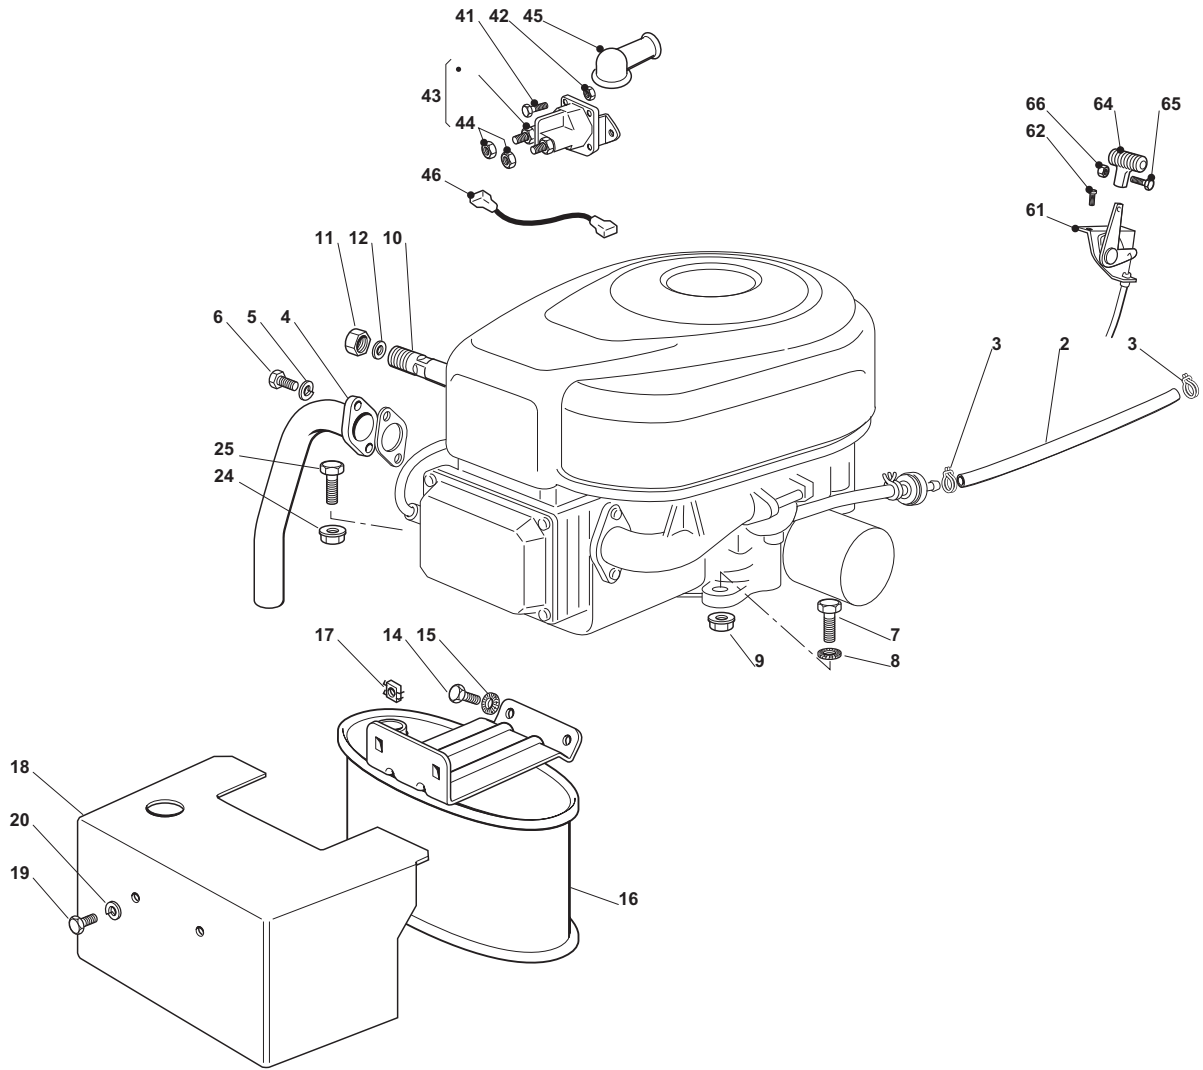

Engine - B&S 15.5 - 16.5 HP							
POS	CODE	Q.TY	DESCRIZIONE	DESCRIPTION	DESCRIPTION	BESCHREIBUNG	NOTES
2	25869057/0	1	Tubo Collegamento (1000 Mm)	Connecting Tube (1000 Mm)	Tube De Connexion (1000 Mm)	Verbindungsrohr (1000 Mm)	
3	18375051/1	2	Fascetta	Fair Led	Fixation De Cable	Kabelbefestigung	
4	18738206/0	1	Tubo Scarico	Exhaust Tube	Tube Echappement	Abgasungrohr	
5	12583500/0	2	Grower	Grower	Grower	Grower	
6	12735530/0	2	Vite	Screw	Vis	Schraube	
7	12691115/0	1	Vite	Screw	Vis	Schraube	
8	12540260/0	1	Rondella	Washer	Rondelle	Scheibe	
9	12154210/0	1	Dado	Nut	Ecrou	Mutter	
10	25598050/0	1	Prolunga Scarico Olio	Oil Discharge Extension	Extension Dech. Huile	Öl Abfluss	
11	18737849/0	1	Tappo Per Prolunga	Oil Cap	Bouchon Huile	Oelverschluss	
12	18401001/1	1	Guarnizione	Oil Seal	Garniture	Dichtung	
14	12793102/0	2	Vite	Screw	Vis	Schraube	
15	12540260/0	2	Rondella	Washer	Rondelle	Scheibe	
16	182750010/0	1	Silenziatore	Muffler	Silenceux	Auspuff	
17	12360425/0	2	Dado	Nut (Mech.)	Ecrou	Mutter	
18	82598009/2	1	Protezione	Guard	Protection	Schutzze	
19	12792611/0	2	Vite	Screw	Vis	Schraube	
20	12583500/0	2	Grower	Grower	Grower	Grower	
24	12154210/0	3	Dado	Nut	Ecrou	Mutter	
25	12691100/0	3	Vite	Screw	Vis	Schraube	
41	12791213/1	2	Vite	Screw	Vis	Schraube	
42	12292102/0	2	Dado	Nut	Ecrou	Mutter	
43	18736110/0	1	Relé Avviamento	Starter Relay	Relais D'Allumage	Anlassrelais	
44	12360352/0	2	Dado	Nut	Ecrou	Mutter	
45	18564864/1	1	Cappuccio	Protection	Capuchon	Stecker	
46	25065017/0	1	Cavo Relé Avv.	Cable	Cable	Kabel	
61	82000200/1	1	Acceleratore	Accelerator	Accelérateur	Gas Zug	
62	125943012/0	2	Vite	Screw	Vis	Schraube	
64	25394501/0	1	Manopolina	Handle	Poigne	Griff	
65	12726388/0	1	Vite	Screw	Vis	Schraube	
66	12290800/0	1	Dado	Nut	Ecrou	Mutter