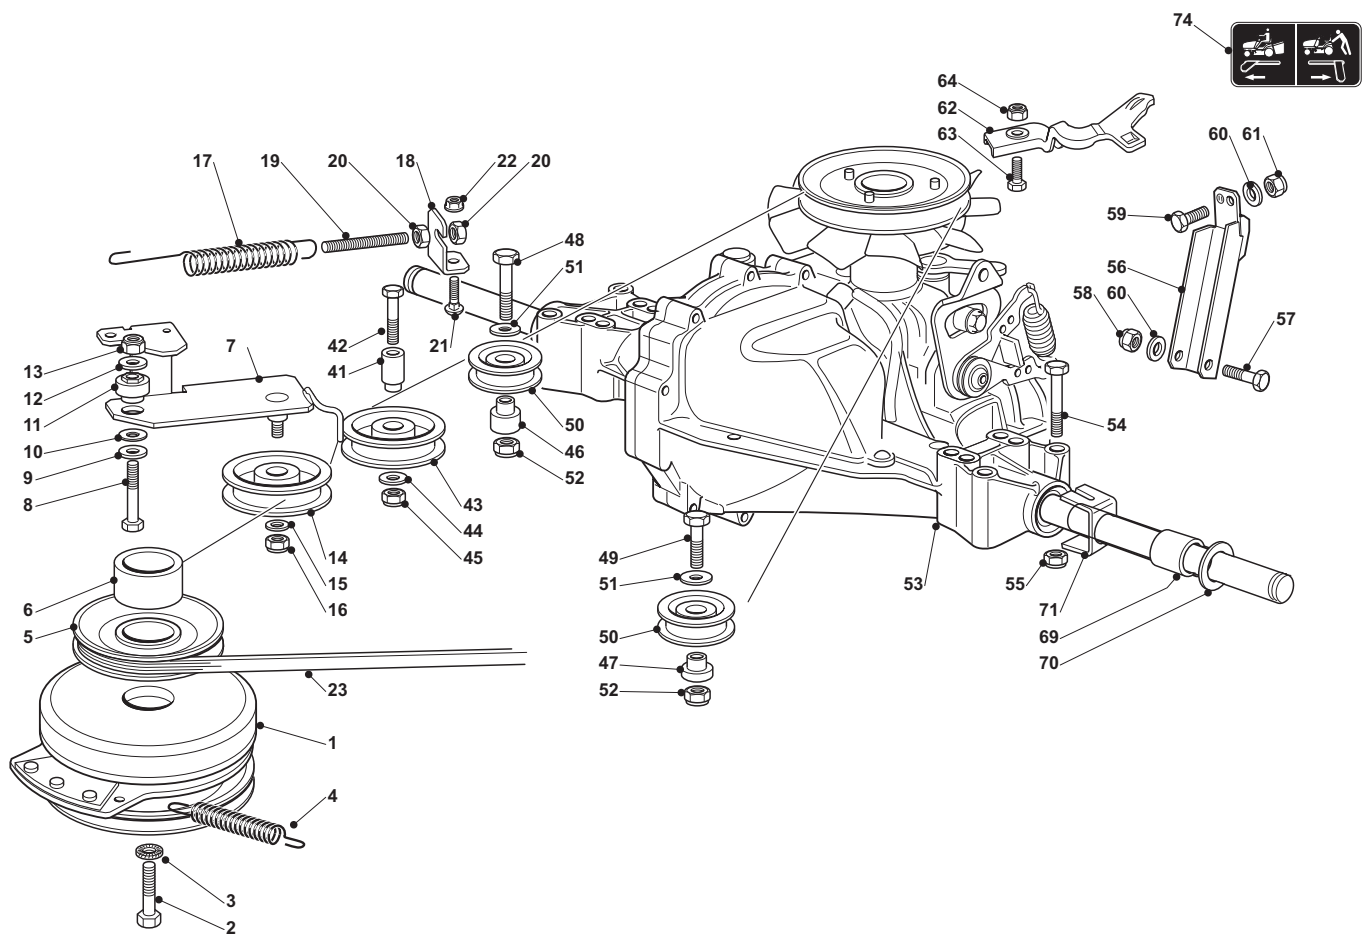

Transmission							Hydro-Gear T2-ADBF-2X3C-17X1
POS	CODE	Q.TY	DESCRIZIONE	DESCRIPTION	DESCRIPTION	BESCHREIBUNG	NOTES
1	118399062/0	1	Frizione	Clutc	Embrajage	Kupplung	
2	12737320/0	1	Vite	Screw	Vis	Schraube	
3	12543000/0	1	Rosetta	Washer	Rondelle	Scheibe	
4	122430216/1	1	Molla	Spring	Ressort	Feder	
5	125601577/0	1	Puleggia	Pulley	Poulie	Riemenscheibe	
6	25160021/0	1	Distanziale	Spacer	Entretoise	Entfernungsstück	
7	82318217/0	1	Leva	Lever	Levier	Hebel	
8	12691115/0	1	Vite	Screw	Vis	Schraube	
9	12523060/0	1	Rondella	Washer	Rondelle	Scheibe	
10	27670055/0	1	Rondella	Washer	Rondelle	Scheibe	
11	25510087/0	1	Perno	Pin	Pivot	Bolzen	
12	12523060/0	1	Rondella	Washer	Rondelle	Scheibe	
13	12155000/0	1	Dado	Nut	Ecrou	Mutter	
14	25601554/0	1	Puleggia	Pulley	Poulie	Riemenscheibe	
15	12523060/0	1	Rondella	Washer	Rondelle	Scheibe	
16	12155000/0	1	Dado	Nut	Ecrou	Mutter	
17	25430260/0	1	Molla	Spring	Ressort	Feder	
18	25755049/0	1	Squadretta	Bracket	Equerre-Support	Winkel	
19	25840005/0	1	Tirante	Tie Rod	Tirant	Spannstange	
20	12293200/0	2	Dado	Nut	Ecrou	Mutter	
21	12818690/0	1	Vite	Screw	Vis	Schraube	
22	12293201/0	1	Dado	Nut	Ecrou	Mutter	
23	135062013/0	1	Cinghia	Belt	Courroie	Riemen	
41	125510124/0	1	Perno	Pin	Pivot	Bolzen	
42	12691800/0	1	Vite	Screw	Vis	Schraube	
43	25601555/0	1	Puleggia	Pulley	Poulie	Riemenscheibe	
44	12523060/0	1	Rondella	Washer	Rondelle	Scheibe	
45	12155000/0	1	Dado	Nut	Ecrou	Mutter	
46	125160024/2	1	Distanziale Destro	Right Spacer	Entretoise Droite	Rechter Entfernungsstück	
47	125160018/1	1	Distanziale Sinistro	Left Spacer	Entretoise Gauche	Linker Entfernungsstück	
48	12691400/0	1	Vite	Screw	Vis	Schraube	
49	12691115/0	1	Vite	Screw	Vis	Schraube	
50	125601588/0	2	Puleggia	Pulley	Poulie	Riemenscheibe	
51	22671653/0	2	Rosetta	Washer	Rondelle	Scheibe	
52	12155000/0	2	Dado	Nut	Ecrou	Mutter	
53	118400919/2	1	Asse Posteriore (Hydro-Gear T2-ADBF-2X3C-17X1)	Rear Axle	Axe Arriere (Hydro-Gear T2-ADBF-2X3C-17X1)	Hinterachse (Hydro-Gear T2-ADBF-2X3C-17X1)	Hydro-Gear T2-ADBF-2X3C-17X1
54	12691600/0	4	Vite	Screw	Vis	Schraube	
55	12154210/0	4	Dado	Nut	Ecrou	Mutter	
56	382785201/0	1	Supporto	Support	Support	Halter	
57	12691700/0	1	Vite	Screw	Vis	Schraube	
58	12155000/0	1	Dado	Nut	Ecrou	Mutter	
59	12793701/0	1	Vite	Screw	Vis	Schraube	
60	12523060/0	2	Rondella	Washer	Rondelle	Scheibe	
61	12155000/0	1	Dado	Nut	Ecrou	Mutter	
62	325318257/0	1	Leva	Lever	Levier	Hebel	
63	12791213/1	1	Vite	Screw	Vis	Schraube	
64	12154210/0	1	Dado	Nut	Ecrou	Mutter	
69	125160058/0	2	Distanziale	Spacer	Entretoise	Entfernungsstück	
70	25670005/1	2	Rosetta	Washer	Rondelle	Scheibe	
71	325670025/0	2	Rondella	Washer	Rondelle	Scheibe	
74	14361451/0	1	Etichetta	Label	Etiquette	Klebzettel