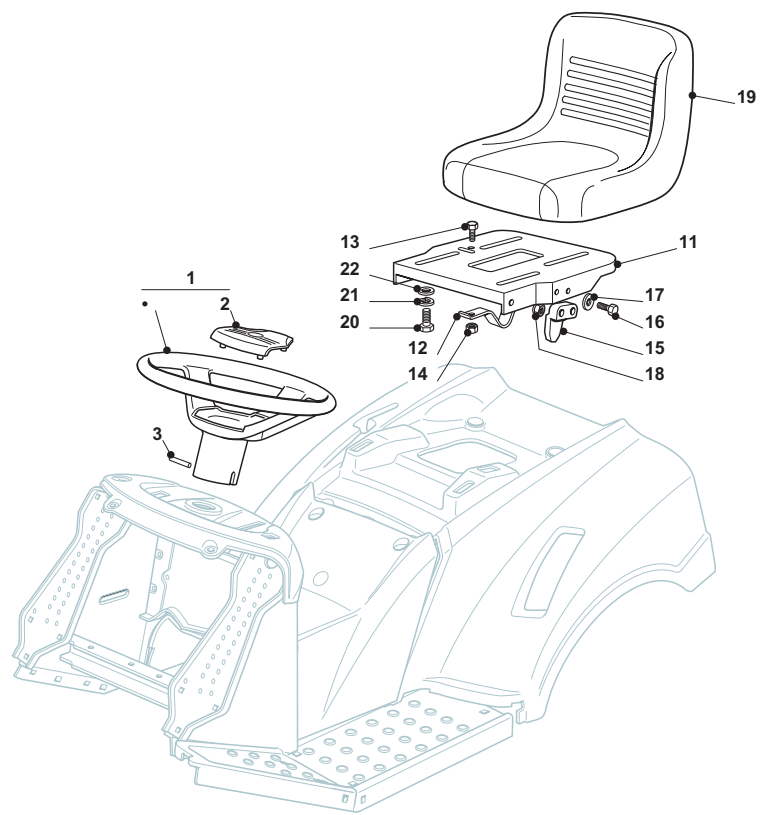

Seat & Steering Wheel							
POS	CODE	Q.TY	DESCRIZIONE	DESCRIPTION	DESCRIPTION	BESCHREIBUNG	NOTES
1	25961216/0	1	Volante,Nero	Steering Wheel	Volant,Noire	Lenkrad,Schwarz	
2	25580501/0	1	Tappo,Nero	Cap	Bouchon,Noire	Stopfen,Schwarz	
3	12620299/0	1	Spina	Pin	Goupille	Stift	
11	25547033/1	1	Piastra	Plate	Plaque	Platte	
12	25430223/2	1	Molla	Spring	Ressort	Feder	
13	12789000/0	1	Vite	Screw	Vis	Schraube	
14	12154330/0	1	Dado	Nut	Ecrou	Mutter	
15	27063021/1	1	Camma	Cam	Came	Nocken	
16	12789100/0	2	Vite	Screw	Vis	Schraube	
17	12523020/0	2	Rosetta	Washer	Rondelle	Scheibe	
18	12154330/0	2	Dado	Nut	Ecrou	Mutter	
19	125722471/0	1	Sedile	Seat	Siege	Sitz	
20	12793101/0	4	Vite	Screw	Vis	Schraube	
21	12583500/0	4	Grower	Grower	Grower	Grower	
22	12523060/0	4	Rondella	Washer	Rondelle	Scheibe