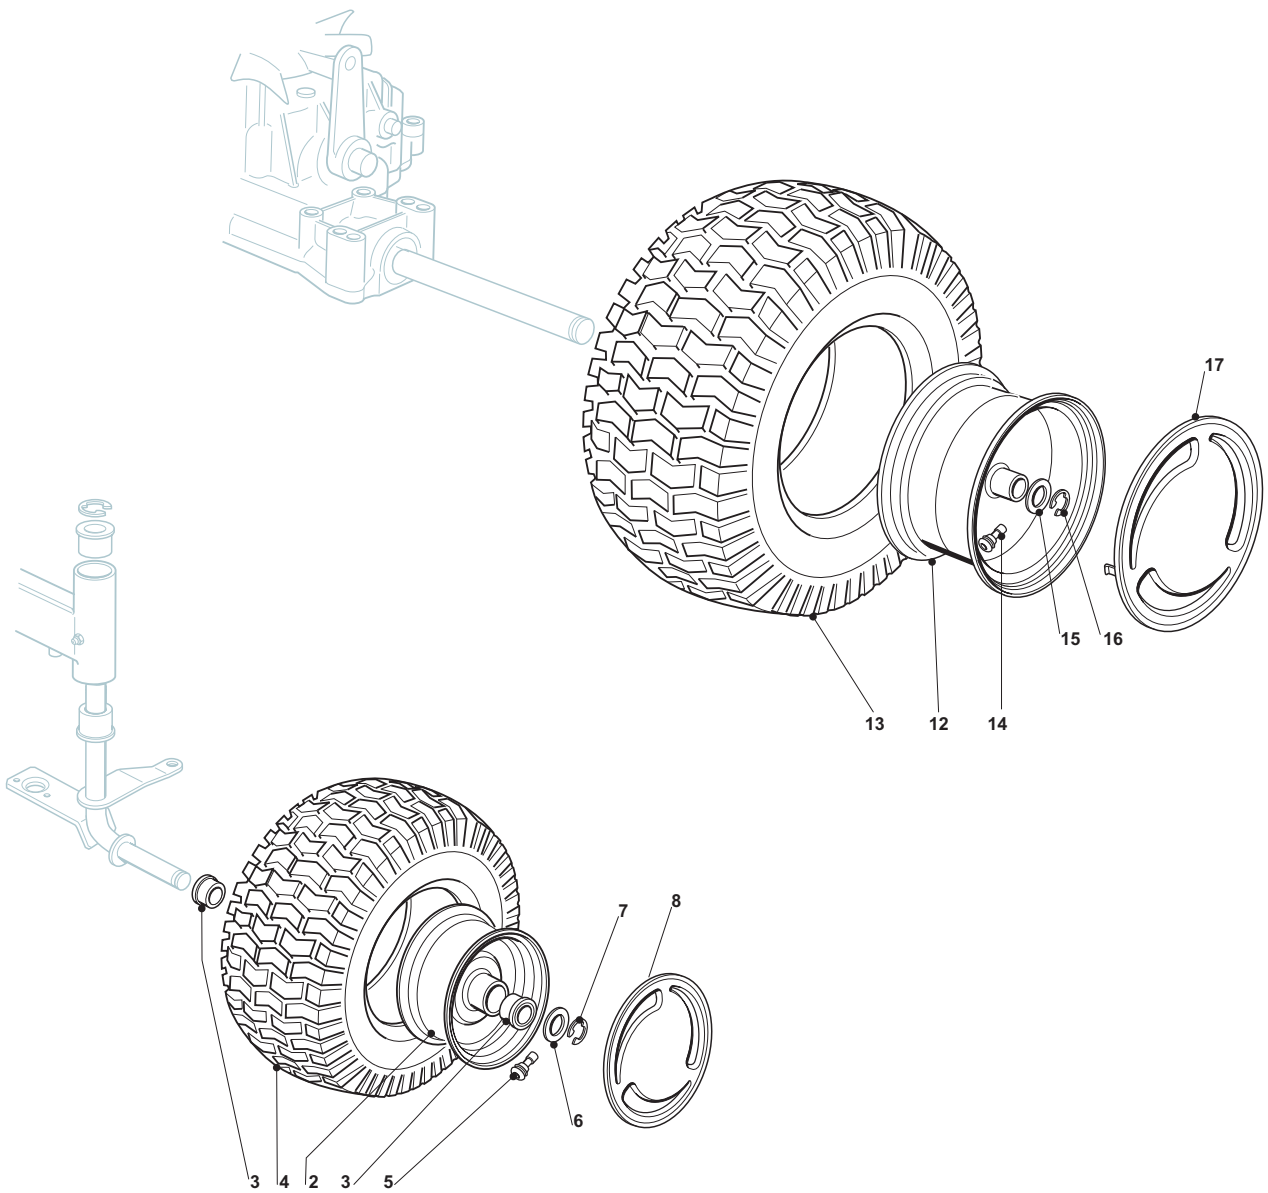

Wheels							
POS	CODE	Q.TY	DESCRIZIONE	DESCRIPTION	DESCRIPTION	BESCHREIBUNG	NOTES
2	182000598/0	2	Cerchio Ruota	Rimm	Bandage Roue	Vorderrad Felger	
3	25122200/2	4	Cuscinetto	Bearing	Roulement	Lager	
4	125590014/0	2	Pneumatico 13 "	Tyre 13 "	Pneu 13 "	Reifen 13 "	
4	127590066/0	2	Pneumatico 15"	Tyre 15"	Pneu 15"	Reifen 15"	
5	25950000/0	2	Valvola	Valve	Soupape	Ventil	
6	25670005/1	2	Rosetta	Washer	Rondelle	Scheibe	
7	12001000/0	2	Anello Elastico	Snap Ring	Anneau Ressort	Sprengring	
8	82110252/0	2	Coprinozzo	Hub Cover	Couvre Moyeu	Nabendeckel	
12	182000599/0	2	Cerchio Ruota	Rimm	Bandage Roue	Hintrerrad Felger	
13	125590015/0	2	Pneumatico	Shoe	Pneu	Reifen	
14	25950000/0	2	Valvola	Valve	Soupape	Ventil	
15	25670005/1	2	Rosetta	Washer	Rondelle	Scheibe	
16	12001010/0	2	Anello Elastico	Snap Ring	Anneau Ressort	Sprengring	
17	82110253/0	2	Copri ruota Post.	Rear Wheel Deck	Couvre Roue Post.	Hinterraddeckel