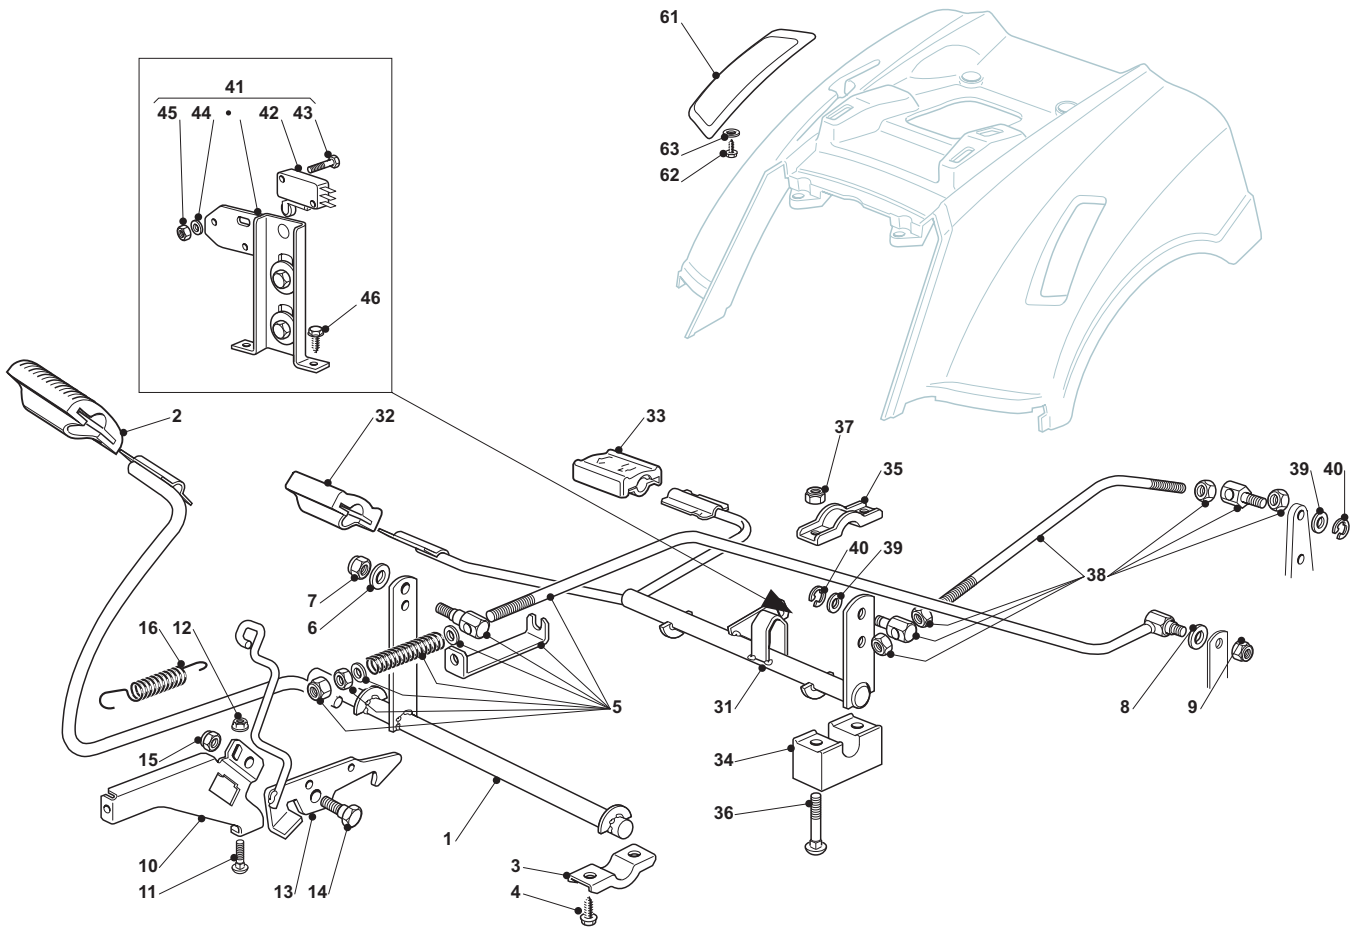

Brake And Gearbox Controls							
POS	CODE	Q.TY	DESCRIZIONE	DESCRIPTION	DESCRIPTION	BESCHREIBUNG	NOTES
1	382500037/0	1	Pedale	Pedal	Pedal	Pedal	
2	325110416/0	1	Copristaffa	Clamp Cover	Couvre Etrier	Bridedeckel	
3	25547037/1	2	Piastrina	Plate	Plaque	Platte	
4	12735599/0	4	Vite	Screw	Vis	Schraube	
5	382000577/0	1	Asta	Rod	Barre	Stange	
6	12521350/0	1	Rondella	Washer	Rondelle	Scheibe	
7	12155000/0	1	Dado	Nut	Ecrou	Mutter	
8	12521350/0	1	Rondella	Washer	Rondelle	Scheibe	
9	12155000/0	1	Dado	Nut	Ecrou	Mutter	
10	25785261/0	1	Supporto	Support	Support	Halter	
11	12815200/0	2	Vite	Screw	Vis	Schraube	
12	12292102/0	2	Dado	Nut	Ecrou	Mutter	
13	82000531/0	1	Asta	Rod	Barre	Stange	
14	22524970/2	1	Perno	Pin	Pivot	Bolzen	
15	12155000/0	1	Dado	Nut	Ecrou	Mutter	
16	25430213/0	1	Molla	Spring	Ressort	Feder	
31	382000605/0	1	Pedale Avanzamento	Drive Pedal	Pedale Transmission	Getriebepedal	
32	325110417/0	1	Copristaffa Anteriore	Clamp Cover Front	Couvre Etrier Avant	Bridedeckel Vorde	
33	325110418/0	1	Copristaffa Posteriore	Clamp Cover Rear	Couvre Etrier Arriere	Bridedeckel Hinter	
34	25785185/0	2	Supporto	Support	Support	Halter	
35	27546015/1	2	Piastrina	Plate	Plaque	Platte	
36	12815245/0	4	Vite	Screw	Vis	Schraube	
37	12154510/0	4	Dado	Nut	Ecrou	Mutter	
38	382000609/0	1	Asta	Rod	Barre	Stange	
39	12523040/0	2	Rosetta	Washer	Rondelle	Scheibe	
40	112000940/0	2	Benzing	Benzing	Benzing	Benzing	
41	382394853/0	1	Ass. Micro	Switch Ass.Y	Micro. Ens.	Mikrosatz	
42	19410609/0	1	Interrutt. Folle	Microswitch	Microinterrupteur	Mikroschalter	
43	12735602/0	2	Vite	Screw	Vis	Schraube	
44	12581100/0	2	Grower	Grower	Grower	Grower	
45	12290791/0	2	Dado	Nut	Ecrou	Mutter	
46	12735110/0	2	Vite	Screw	Vis	Schraube	
61	25207171/0	1	Copertura (Hydro)	Cover (Hydro)	Couvre (Hydro)	Kappe (Hydro)	
62	12735402/0	2	Vite	Screw	Vis	Schraube	
63	12523050/0	4	Rosetta	Washer	Rondelle	Scheibe