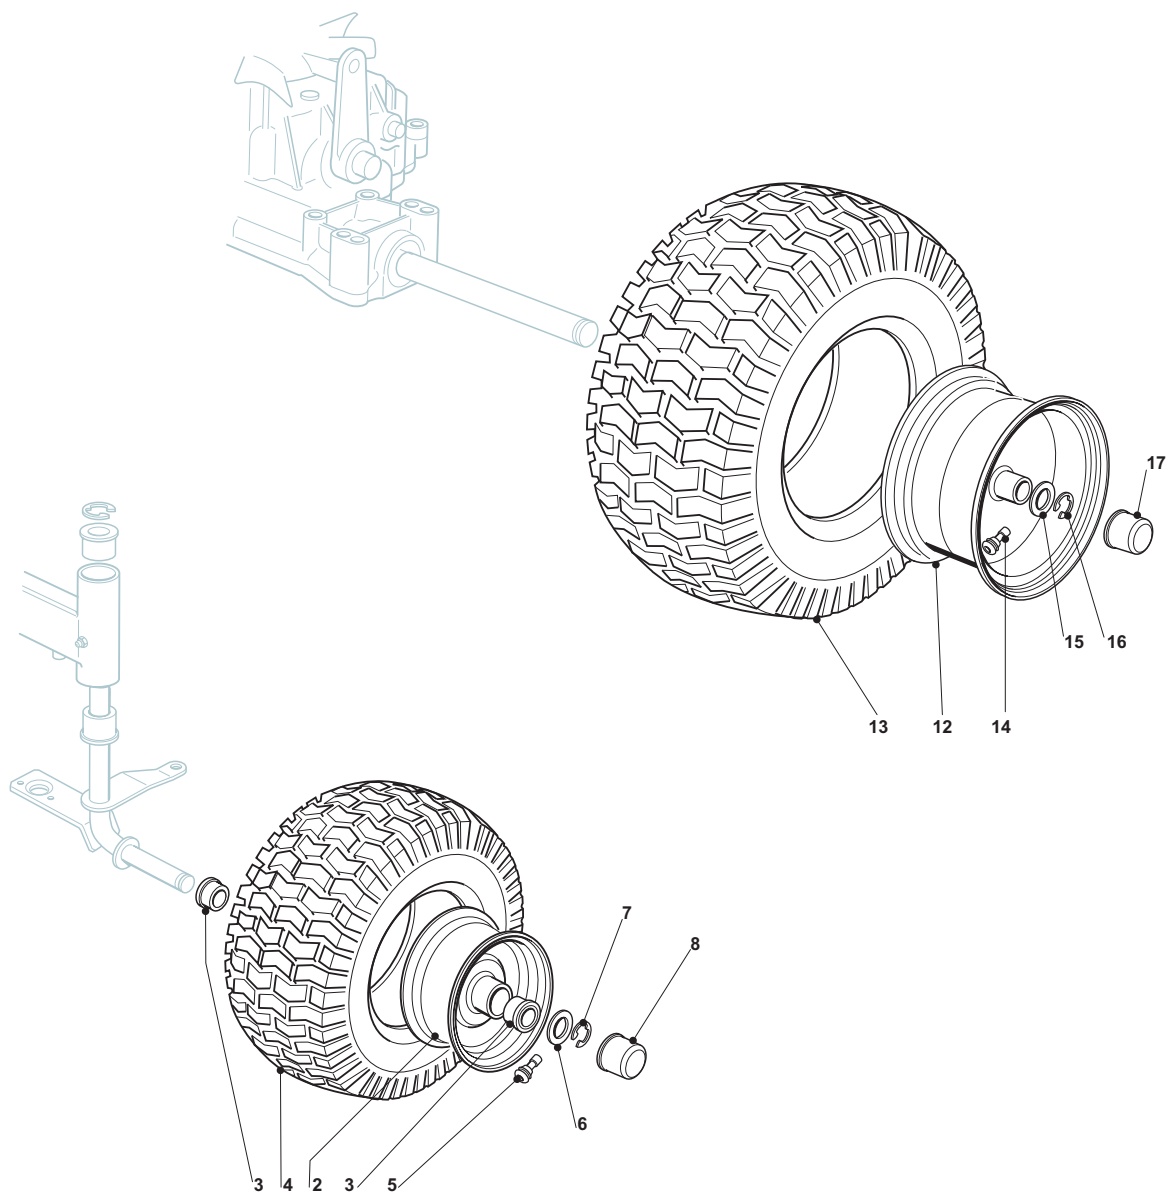

Wheels							
POS	CODE	Q.TY	DESCRIZIONE	DESCRIPTION	DESCRIPTION	BESCHREIBUNG	NOTES
2	182000598/0	2	Cerchio Ruota	Rimm	Bandage Roue	Vorderrad Felger	
3	25122200/2	4	Cuscinetto	Bearing	Roulement	Lager	
4	125590014/0	2	Pneumatico 13 "	Tyre 13 "	Pneu 13 "	Reifen 13 "	
4	127590066/0	2	Pneumatico 15"	Tyre 15"	Pneu 15"	Reifen 15"	
5	25950000/0	2	Valvola	Valve	Soupape	Ventil	
6	25670005/1	2	Rosetta	Washer	Rondelle	Scheibe	
7	12001000/0	2	Anello Elastico	Snap Ring	Anneau Ressort	Sprengring	
8	22110230/0	2	Coprimezzo	Hub Cover	Couvre Moyeu	Nabendeckel	
12	182000599/0	2	Cerchio Ruota	Rimm	Bandage Roue	Hintrerrad Felger	
13	125590015/0	2	Pneumatico	Shoe	Pneu	Reifen	
14	25950000/0	2	Valvola	Valve	Soupape	Ventil	
15	25670005/1	2	Rosetta	Washer	Rondelle	Scheibe	
16	12001010/0	2	Anello Elastico	Snap Ring	Anneau Ressort	Sprengring	
17	22110230/0	2	Coprimezzo	Hub Cover	Couvre Moyeu	Nabendeckel