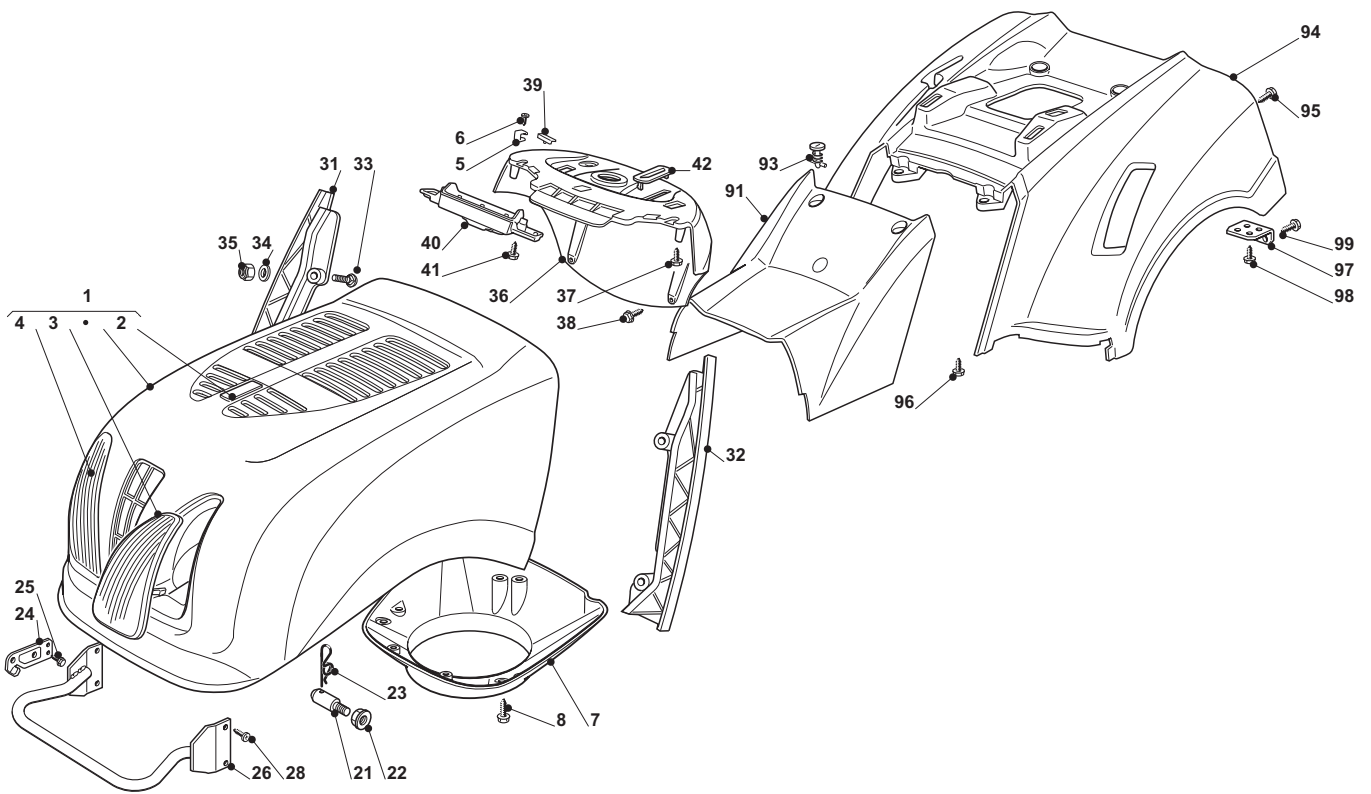

Body							In parts list notes identify as model NJB
POS	CODE	Q.TY	DESCRIZIONE	DESCRIPTION	DESCRIPTION	BESCHREIBUNG	NOTES
1	82076917/1	1	Cofano Rosso	Engine Hood Red	Capot Rouge	Haubesatz Rot	
2	25547016/2	1	Piastrina Rossa	Plate Red	Plaque Rouge	Platte Rot	
3	25410869/0	1	Mascherina Sinistra	Left Grill	Panneau Gauche	Linke Schutz	
4	25410868/0	1	Mascherina Destra	Right Grill	Panneau Droite	Rechte Schutz	
5	125430215/1	2	Molla Aggancio	Coupling Spring	Ressort Accrochage	Kupplungsfeder	
5	125430215/1	2	Molla Aggancio	Coupling Spring	Ressort Accrochage	Kupplungsfeder	
6	12728450/0	2	Vite	Screw	Vis	Schraube	
7	25108024/0	1	Convogliatore (Honda)	Conveyor (Honda)	Convoyeur (Honda)	Konveyor (Honda)	
7	25108028/0	1	Convogliatore	Conveyor	Convoyeur	Konveyor	
8	12728686/0	3	Vite	Screw	Vis	Schraube	
21	25510068/0	2	Perno	Pin	Pivot	Bolzen	
22	12293201/0	2	Dado	Nut	Ecrou	Mutter	
23	24487998/0	1	Coppiglia	Cotter Pin	Goupille	Splint	
24	325547109/2	2	Piastrina	Plate	Plaque	Platte	
25	12731580/0	4	Vite	Screw	Vis	Schraube	
26	82869031/0	1	Protezione Silenziatore	Muffler Protection	Protection Silencieux	Auspuffschutz	
28	12734995/0	4	Vite	Screw	Vis	Schraube	
31	25599008/0	1	Supp. Cruscotto Destro	Right Dashboard Supp.	Support Tableau Droite	Rechter Konsolehalter	
32	25599009/0	1	Supp. Cruscotto Sin.	Left Dashboard Supp.	Support Tableau Gauche	Linker Konsolehalter	
33	12815221/0	4	Vite	Screw	Vis	Schraube	
34	12521330/0	4	Rosetta	Washer	Rondelle	Scheibe	
35	12154510/0	4	Dado	Nut	Ecrou	Mutter	
36	25120189/0	1	Cruscotto	Dashboard	Tableau De Bord	Konsole	
37	12728440/0	2	Vite	Screw	Vis	Schraube	
38	12735402/0	2	Vite	Screw	Vis	Schraube	
39	25260000/0	2	Gommino	Grommet	Protection	Schutz	
40	25600074/0	1	Protezione Scheda	Card Protection	Protection De Carte	Karteschutz	
41	12735402/0	2	Vite	Screw	Vis	Schraube	
42	25547181/0	1	Piastrina	Plate	Plaque	Platte	
91	325110363/0	1	Copertura Centrale, Rosso	Cover, Red	Couvre, Rouge	Kappe, Rot	
93	125580020/2	2	Perno	Pivot	Goujon	Stift	
94	25110322/0	1	Copertura Ruote, Rosso	Wheels Cover, Red	Couvre-Roues, Rouge	Radenkappe, Rot	
95	12735402/0	4	Vite	Screw	Vis	Schraube	
96	12735402/0	2	Vite	Screw	Vis	Schraube	
97	25755041/0	2	Squadretta	Bracket	Equerre-Support	Winkel	
98	12728686/0	4	Vite	Screw	Vis	Schraube	
99	12735110/0	2	Vite	Screw	Vis	Schraube