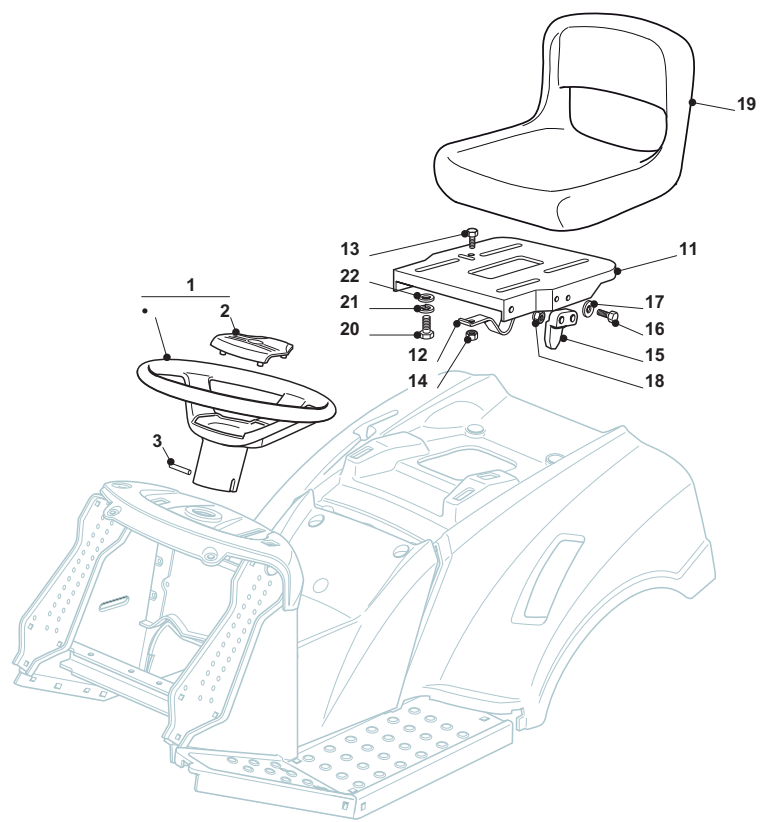

Seat & Steering Wheel							
POS	CODE	Q.TY	DESCRIZIONE	DESCRIPTION	DESCRIPTION	BESCHREIBUNG	NOTES
1	25961209/0	1	Volante	Steering Wheel	Volant	Lenkrad	
2	25580501/0	1	Tappo,Nero	Cap	Bouchon,Noire	Stopfen,Schwarz	
3	12620299/0	1	Spina	Pin	Goupille	Stift	
11	25547033/1	1	Piastra	Plate	Plaque	Platte	
12	25430223/2	1	Molla	Spring	Ressort	Feder	
13	12789000/0	1	Vite	Screw	Vis	Schraube	
14	12154330/0	1	Dado	Nut	Ecrou	Mutter	
15	27063021/1	1	Camma	Cam	Came	Nocken	
16	12789100/0	2	Vite	Screw	Vis	Schraube	
17	12523020/0	2	Rosetta	Washer	Rondelle	Scheibe	
18	12154330/0	2	Dado	Nut	Ecrou	Mutter	
19	25722456/0	1	Sedile	Seat	Siege	Sitz	
20	12793101/0	4	Vite	Screw	Vis	Schraube	
21	12583500/0	4	Grower	Grower	Grower	Grower	
22	12523060/0	4	Rondella	Washer	Rondelle	Scheibe