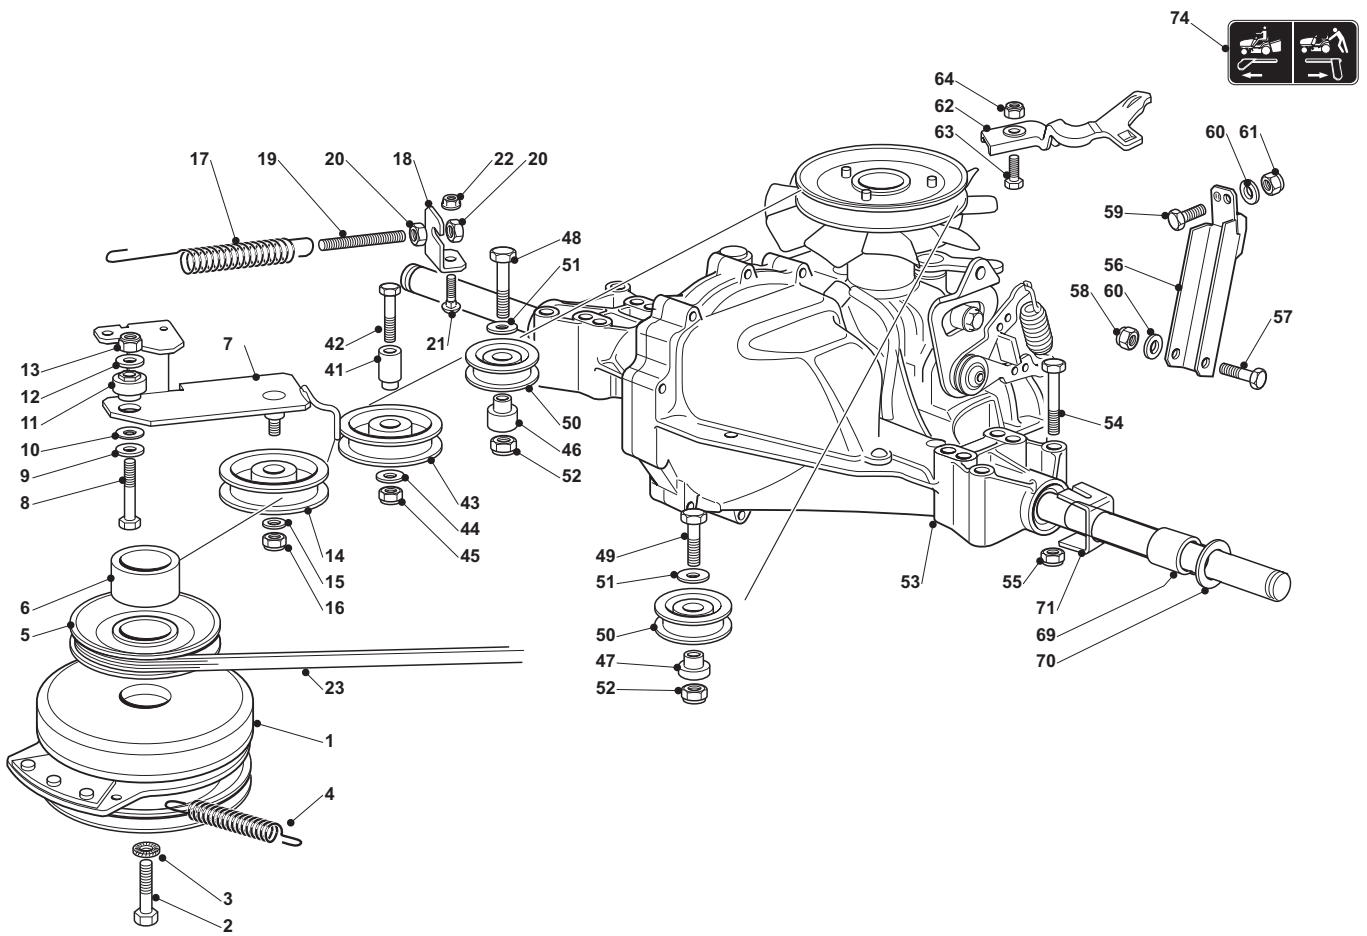

Transmission							Hydro-Gear T2-ADBF-2X3C-17X1
POS	CODE	Q.TY	DESCRIZIONE	DESCRIPTION	DESCRIPTION	BESCHREIBUNG	NOTES
1	118399062/0	1	Frizione	Clutc	Embrajage	Kupplung	
2	12737320/0	1	Vite	Screw	Vis	Schraube	
3	12543000/0	1	Rosetta	Washer	Rondelle	Scheibe	
4	122430216/1	1	Molla	Spring	Ressort	Feder	
5	125601577/0	1	Puleggia	Pulley	Poulie	Riemenscheibe	
6	25160021/0	1	Distanziale	Spacer	Entretoise	Entfernungsstück	
7	82318217/0	1	Leva	Lever	Levier	Hebel	
8	12691115/0	1	Vite	Screw	Vis	Schraube	
9	12523060/0	1	Rondella	Washer	Rondelle	Scheibe	
10	27670055/0	1	Rondella	Washer	Rondelle	Scheibe	
11	25510087/0	1	Perno	Pin	Pivot	Bolzen	
12	12523060/0	1	Rondella	Washer	Rondelle	Scheibe	
13	12155000/0	1	Dado	Nut	Ecrou	Mutter	
14	25601554/0	1	Puleggia	Pulley	Poulie	Riemenscheibe	
15	12523060/0	1	Rondella	Washer	Rondelle	Scheibe	
16	12155000/0	1	Dado	Nut	Ecrou	Mutter	
17	25430260/0	1	Molla	Spring	Ressort	Feder	
18	25755049/0	1	Squadretta	Bracket	Equerre-Support	Winkel	
19	25840005/0	1	Tirante	Tie Rod	Tirant	Spannstange	
20	12293200/0	2	Dado	Nut	Ecrou	Mutter	
21	12818690/0	1	Vite	Screw	Vis	Schraube	
22	12293201/0	1	Dado	Nut	Ecrou	Mutter	
23	135062013/0	1	Cinghia	Belt	Courroie	Riemen	
41	125510124/0	1	Perno	Pin	Pivot	Bolzen	
42	12691800/0	1	Vite	Screw	Vis	Schraube	
43	25601555/0	1	Puleggia	Pulley	Poulie	Riemenscheibe	
44	12523060/0	1	Rondella	Washer	Rondelle	Scheibe	
45	12155000/0	1	Dado	Nut	Ecrou	Mutter	
46	125160024/2	1	Distanziale Destro	Right Spacer	Entretoise Droite	Rechter Entfernungsstück	
47	125160018/1	1	Distanziale Sinistro	Left Spacer	Entretoise Gauche	Linker Entfernungsstück	
48	12691400/0	1	Vite	Screw	Vis	Schraube	
49	12691115/0	1	Vite	Screw	Vis	Schraube	
50	125601588/0	2	Puleggia	Pulley	Poulie	Riemenscheibe	
51	22671653/0	2	Rosetta	Washer	Rondelle	Scheibe	
52	12155000/0	2	Dado	Nut	Ecrou	Mutter	
53	118400919/2	1	Asse Posteriore (Hydro-Gear T2-ADBF-2X3C-17X1)	Rear Axle	Axe Arriere (Hydro-Gear T2-ADBF-2X3C-17X1)	Hinterachse (Hydro-Gear T2-ADBF-2X3C-17X1)	Hydro-Gear T2-ADBF-2X3C-17X1
54	12691600/0	4	Vite	Screw	Vis	Schraube	
55	12154210/0	4	Dado	Nut	Ecrou	Mutter	
56	382785201/0	1	Supporto	Support	Support	Halter	
57	12691700/0	1	Vite	Screw	Vis	Schraube	
58	12155000/0	1	Dado	Nut	Ecrou	Mutter	
59	12793701/0	1	Vite	Screw	Vis	Schraube	
60	12523060/0	2	Rondella	Washer	Rondelle	Scheibe	
61	12155000/0	1	Dado	Nut	Ecrou	Mutter	
62	325318257/0	1	Leva	Lever	Levier	Hebel	
63	12791213/1	1	Vite	Screw	Vis	Schraube	
64	12154210/0	1	Dado	Nut	Ecrou	Mutter	
69	125160058/0	2	Distanziale	Spacer	Entretoise	Entfernungsstück	
70	25670005/1	2	Rosetta	Washer	Rondelle	Scheibe	
71	325670025/0	2	Rondella	Washer	Rondelle	Scheibe	
74	14361451/0	1	Etichetta	Label	Etiquette	Klebzettel