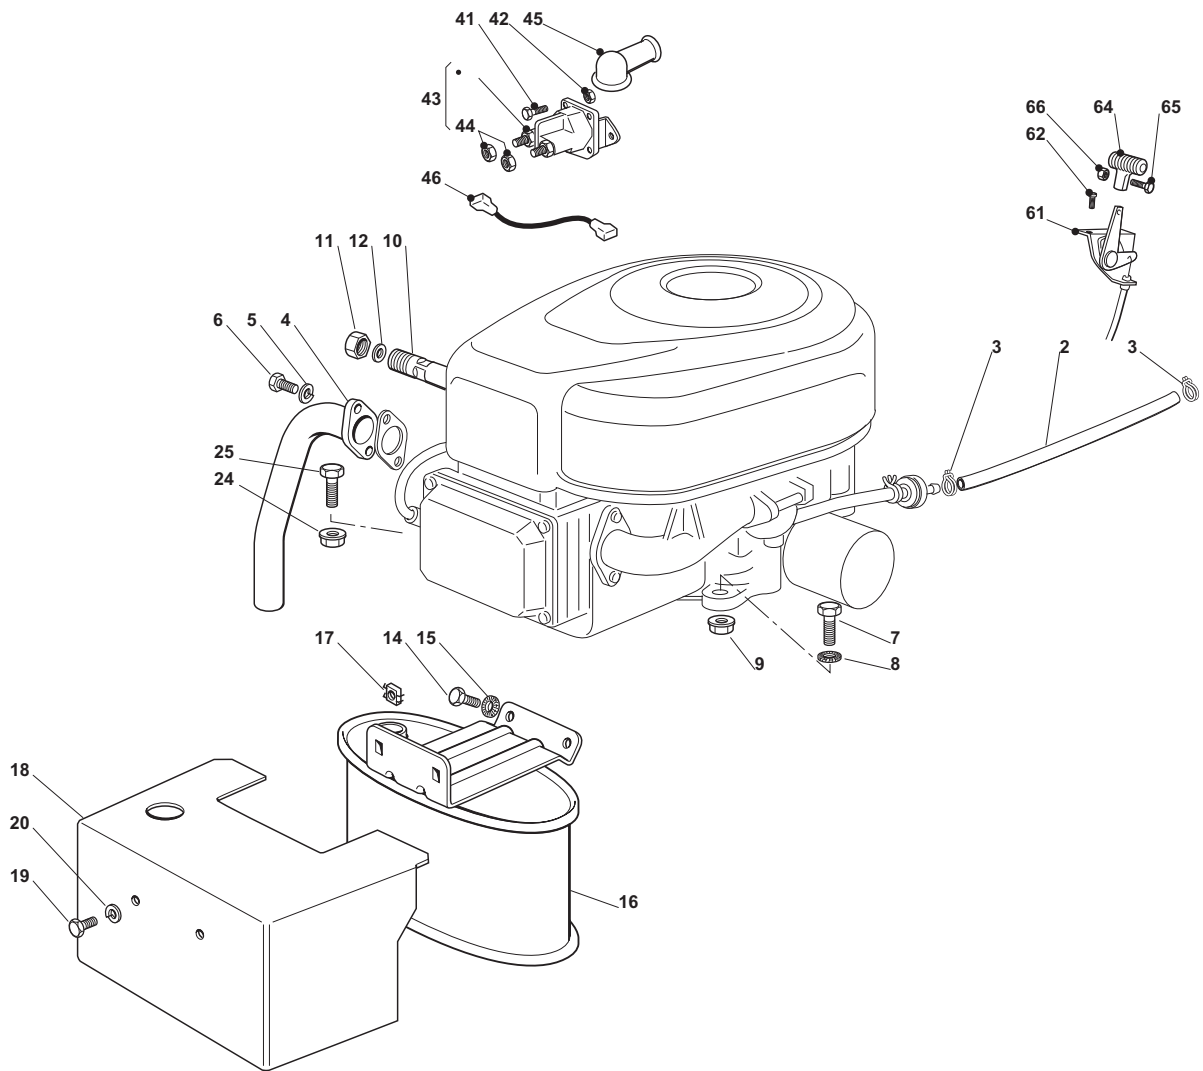

Engine - B&S 15.5 - 16.5 HP							
POS	CODE	Q.TY	DESCRIZIONE	DESCRIPTION	DESCRIPTION	BESCHREIBUNG	NOTES
2	25869057/0	1	Tubo Collegamento (1000 Mm)	Connecting Tube (1000 Mm)	Tube De Connexion (1000 Mm)	Verbindungsrohr (1000 Mm)	
3	18375051/1	2	Fascetta	Fair Led	Fixation De Cable	Kabelbefestigung	
4	18738206/0	1	Tubo Scarico	Exhaust Tube	Tube Echappement	Abgasungrohr	
5	12583500/0	2	Grower	Grower	Grower	Grower	
6	12735530/0	2	Vite	Screw	Vis	Schraube	
7	12691115/0	1	Vite	Screw	Vis	Schraube	
8	12540260/0	1	Rondella	Washer	Rondelle	Scheibe	
9	12154210/0	1	Dado	Nut	Ecrou	Mutter	
10	25598050/0	1	Prolunga Scarico Olio	Oil Discharge Extension	Extension Dech. Huile	Öl Abfluss	
11	18737849/0	1	Tappo Per Prolunga	Oil Cap	Bouchon Huile	Oelverschluss	
12	18401001/1	1	Guarnizione	Oil Seal	Garniture	Dichtung	
14	12793102/0	2	Vite	Screw	Vis	Schraube	
15	12540260/0	2	Rondella	Washer	Rondelle	Scheibe	
16	182750010/0	1	Silenziatore	Muffler	Silenceux	Auspuff	
17	12360425/0	2	Dado	Nut (Mech.)	Ecrou	Mutter	
18	82598009/2	1	Protezione	Guard	Protection	Schutzze	
19	12792611/0	2	Vite	Screw	Vis	Schraube	
20	12583500/0	2	Grower	Grower	Grower	Grower	
24	12154210/0	3	Dado	Nut	Ecrou	Mutter	
25	12691100/0	3	Vite	Screw	Vis	Schraube	
41	12791213/1	2	Vite	Screw	Vis	Schraube	
42	12292102/0	2	Dado	Nut	Ecrou	Mutter	
43	18736110/0	1	Relé Avviamento	Starter Relay	Relais D'Allumage	Anlassrelais	
44	12360352/0	2	Dado	Nut	Ecrou	Mutter	
45	18564864/1	1	Cappuccio	Protection	Capuchon	Stecker	
46	25065017/0	1	Cavo Relé Avv.	Cable	Cable	Kabel	
61	82000200/1	1	Acceleratore	Accelerator	Accelérateur	Gas Zug	
62	125943012/0	2	Vite	Screw	Vis	Schraube	
64	25394501/0	1	Manopolina	Handle	Poigne	Griff	
65	12726388/0	1	Vite	Screw	Vis	Schraube	
66	12290800/0	1	Dado	Nut	Ecrou	Mutter