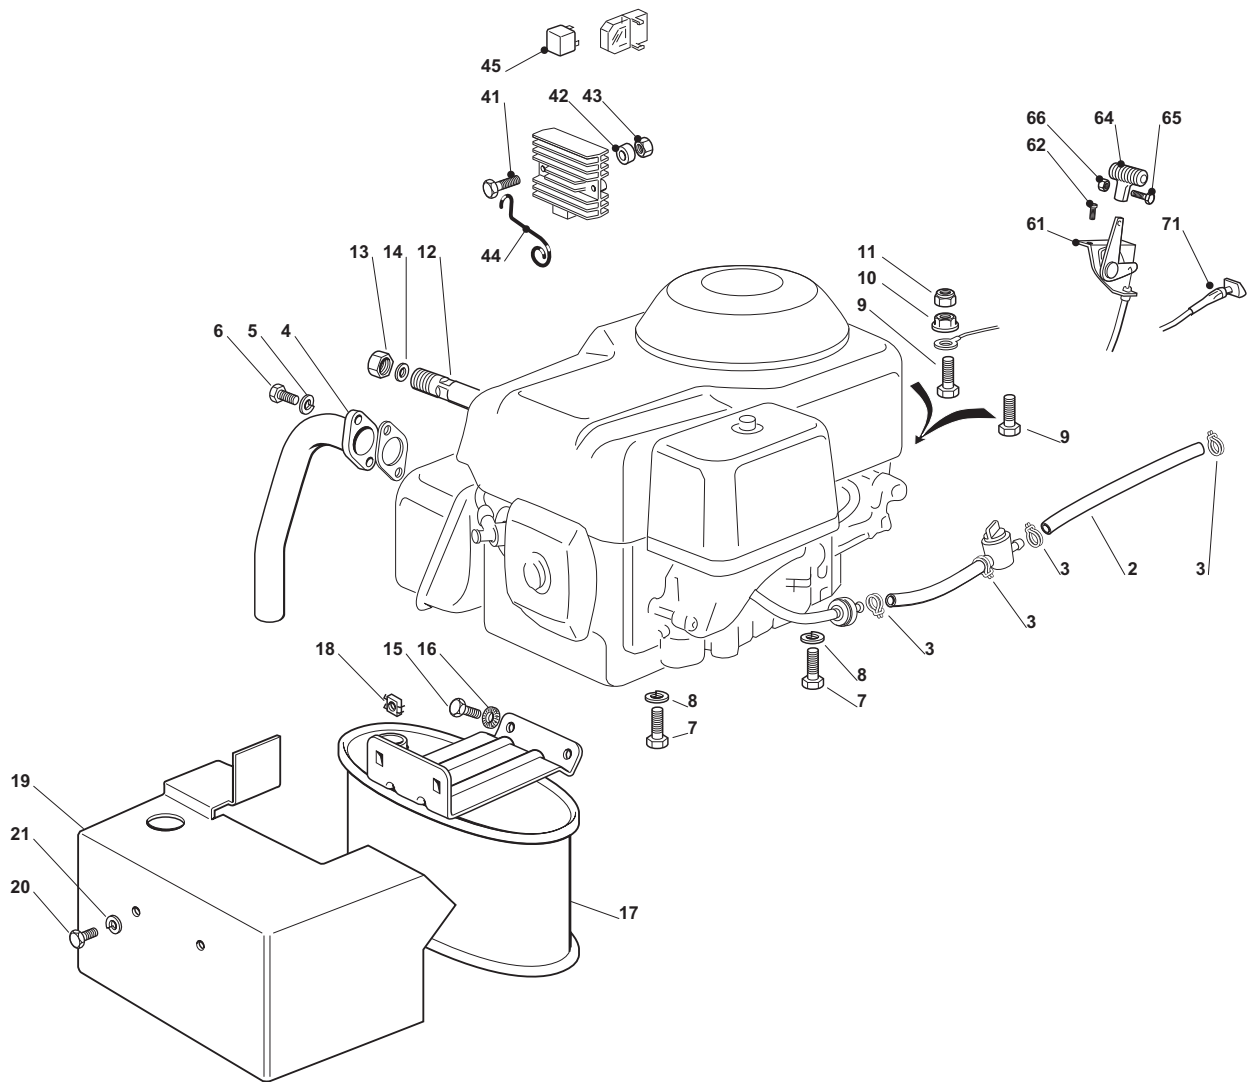

Engine - Honda GXV 390							
POS	CODE	Q.TY	DESCRIZIONE	DESCRIPTION	DESCRIPTION	BESCHREIBUNG	NOTES
2	25869057/0	1	Tubo Collegamento (1000 Mm)	Connecting Tube (1000 Mm)	Tube De Connexion (1000 Mm)	Verbindungsrohr (1000 Mm)	
3	18375051/1	4	Fascetta	Fair Led	Fixation De Cable	Kabelbefestigung	
4	18738204/0	1	Tubo Scarico	Exhaust Tube	Tube Echappement	Abgasungrohr	
5	12583500/0	2	Grower	Grower	Grower	Grower	
6	12793102/0	2	Vite	Screw	Vis	Schraube	
7	12735802/0	2	Vite	Screw	Vis	Schraube	
8	12583500/0	2	Grower	Grower	Grower	Grower	
9	12691100/0	2	Vite	Screw	Vis	Schraube	
10	12154210/0	2	Dado	Nut	Ecrou	Mutter	
11	12155000/0	1	Dado	Nut	Ecrou	Mutter	
12	27598061/1	1	Prolunga Scarico Olio	Oil Discharge Extension	Extension Rallonge De Dech. Huile	Öl Entlerungsverlaen Gerung	
13	18737849/0	1	Tappo Per Prolunga	Oil Cap	Bouchon Huile	Oelverschluss	
14	18401001/1	1	Guarnizione	Oil Seal	Garniture	Dichtung	
15	12792611/0	2	Vite	Screw	Vis	Schraube	
16	12540260/0	2	Rondella	Washer	Rondelle	Scheibe	
17	182750010/0	1	Silenziatore	Muffler	Silenceux	Auspuff	
18	12360425/0	2	Dado	Nut (Mech.)	Ecrou	Mutter	
19	82598003/1	1	Protezione	Guard	Protection	Schutze	
20	125943012/0	2	Vite	Screw	Vis	Schraube	
21	12583500/0	2	Grower	Grower	Grower	Grower	
41	12815221/0	2	Vite	Screw	Vis	Schraube	
42	22170950/0	2	Distanziale	Spacer	Entretoise	Entfernungsstück	
43	12292102/0	2	Dado	Nut	Ecrou	Mutter	
44	27430561/0	1	Molla	Spring	Ressort	Feder	
45	33567000/0	1	Rele'	Relay	Relais	Relais	
61	82000200/1	1	Acceleratore	Accelerator	Accelérateur	Gas Zug	
62	12788512/0	2	Vite	Screw	Vis	Schraube	
64	25394501/0	1	Manopolina	Handle	Poigne	Griff	
65	12726388/0	1	Vite	Screw	Vis	Schraube	
66	12290800/0	1	Dado	Nut	Ecrou	Mutter	
71	125090007/0	1	Comando Starter	Choke Control	Commande Starter	Starter Betaetigung