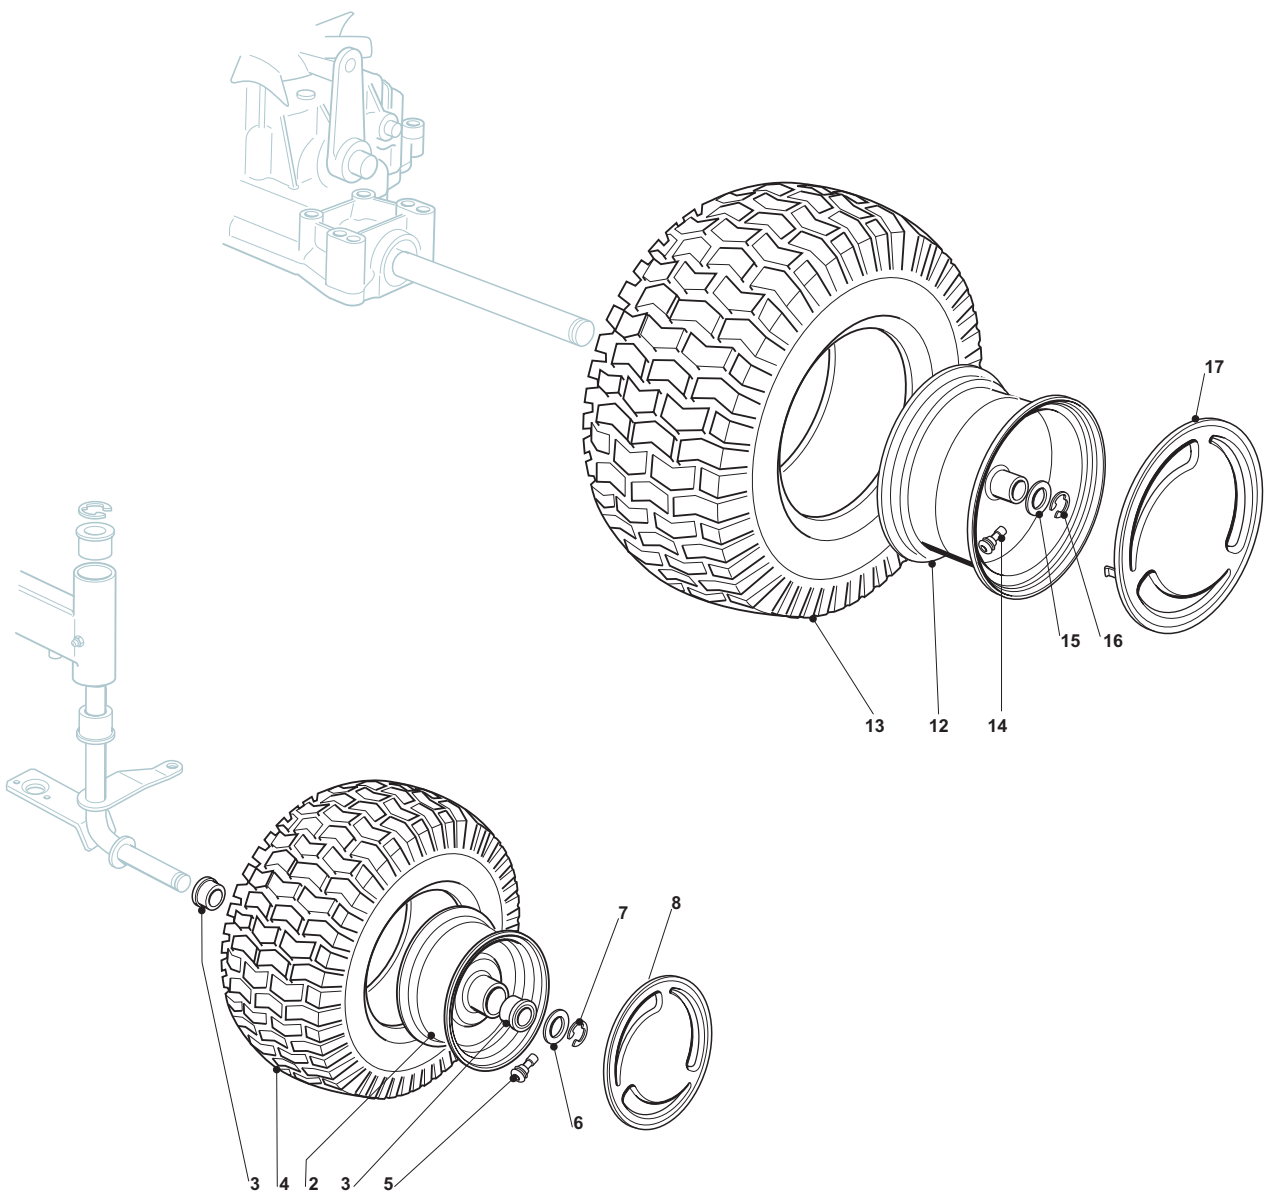

Wheels							
POS	CODE	Q.TY	DESCRIZIONE	DESCRIPTION	DESCRIPTION	BESCHREIBUNG	NOTES
2	182000598/0	2	Cerchio Ruota	Rimm	Bandage Roue	Vorderrad Felger	
3	25122200/2	4	Cuscinetto	Bearing	Roulement	Lager	
4	125590014/0	2	Pneumatico 13 "	Tyre 13 "	Pneu 13 "	Reifen 13 "	
4	127590066/0	2	Pneumatico 15"	Tyre 15"	Pneu 15"	Reifen 15"	
5	25950000/0	2	Valvola	Valve	Soupape	Ventil	
6	25670005/1	2	Rosetta	Washer	Rondelle	Scheibe	
7	12001000/0	2	Anello Elastico	Snap Ring	Anneau Ressort	Sprengring	
8	82110252/0	2	Coprinozzo	Hub Cover	Couvre Moyeu	Nabendeckel	
12	182000599/0	2	Cerchio Ruota	Rimm	Bandage Roue	Hintrerrad Felger	
13	125590015/0	2	Pneumatico	Shoe	Pneu	Reifen	
14	25950000/0	2	Valvola	Valve	Soupape	Ventil	
15	25670005/1	2	Rosetta	Washer	Rondelle	Scheibe	
16	12001010/0	2	Anello Elastico	Snap Ring	Anneau Ressort	Sprengring	
17	82110253/0	2	Copri ruota Post.	Rear Wheel Deck	Couvre Roue Post.	Hinterraddeckel