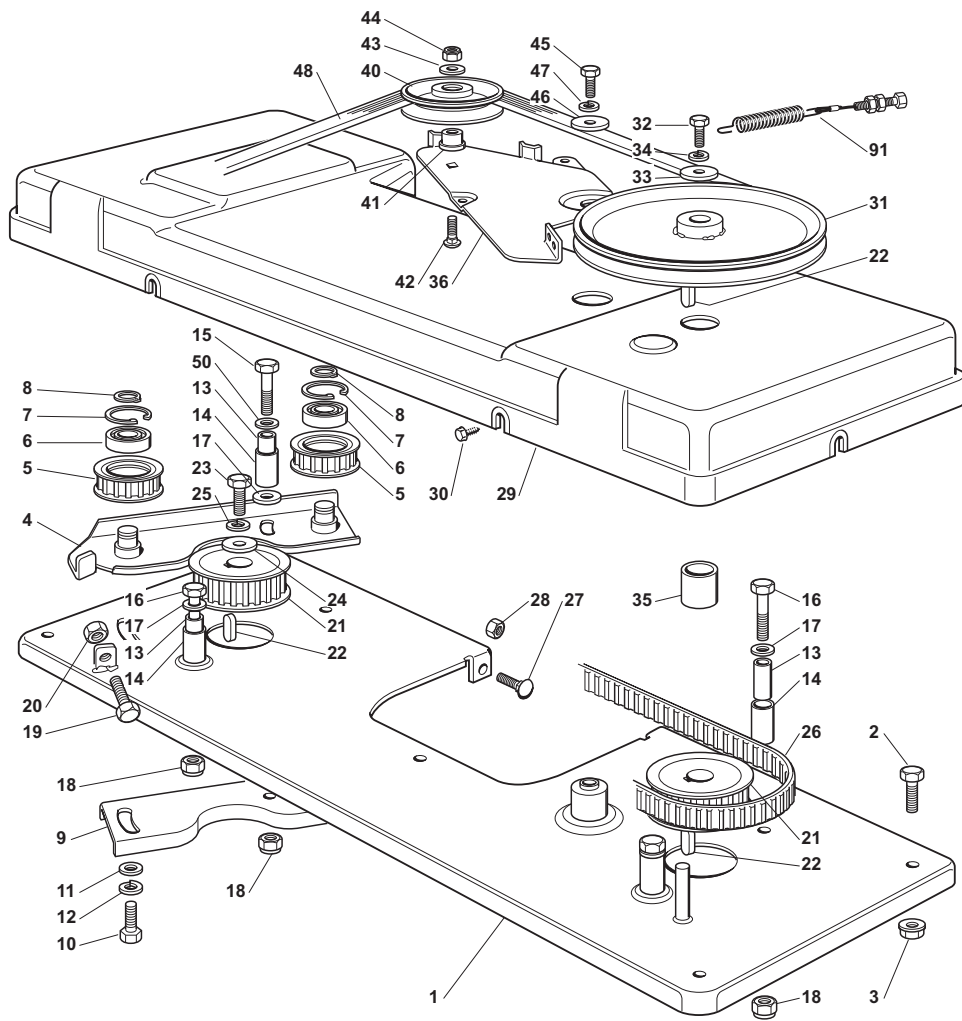

Blades Engagement							
POS	CODE	Q.TY	DESCRIZIONE	DESCRIPTION	DESCRIPTION	BESCHREIBUNG	NOTES
1	82547029/0	1	Piastra	Plate	Plate	Platte	
2	12792611/0	4	Vite	Screw	Vis	Schraube	
3	12293201/0	4	Dado	Nut	Ecrou	Mutter	
4	82785084/1	1	Supporto	Support	Support	Haltersatz	
5	25601559/1	2	Puleggia	Pulley	Poulie	Riemenscheibe	
6	119216048/0	2	Cuscinetto	Bearing	Roulement	Kuegellager	
7	12610800/0	2	Anello Elastico	Snap Ring	Anneau Ressort	Sprengring	
8	12609200/0	2	Seeger	Seeger	Seeger	Seeger	
9	25650037/0	1	Rinforzo	Stiffening	Reinforcement	Verstaerkung	
10	12793102/0	2	Vite	Screw	Vis	Schraube	
11	12521350/0	2	Rondella	Washer	Rondelle	Scheibe	
12	12583500/0	2	Grower	Grower	Grower	Grower	
13	25160003/0	4	Distanziale	Spacer	Entretoise	Distanzring	
14	25038000/0	4	Boccola	Bushing	Douille	Buchse	
15	12691700/0	1	Vite	Screw	Vis	Schraube	
16	12691200/0	3	Vite	Screw	Vis	Schraube	
17	12521350/0	4	Rondella	Washer	Rondelle	Scheibe	
18	12155000/0	4	Dado	Nut	Ecrou	Mutter	
19	12793900/0	1	Vite	Screw	Vis	Schraube	
20	12293200/0	1	Dado	Nut	Ecrou	Mutter	
21	25601560/0	2	Puleggia	Pulley	Poulie	Riemenscheibe	
22	12139480/0	3	Chiavetta	Key	Clavette	Keil	
23	12793102/0	1	Vite	Screw	Vis	Schraube	
24	25670007/0	1	Rosetta	Washer	Rondelle	Scheibe	
25	12583500/0	1	Grower	Grower	Grower	Grower	
26	35065600/0	1	Cinghia	Belt	Courroire	Keilriemen	
27	12815200/0	3	Vite	Screw	Vis	Schraube	
28	12292102/0	3	Dado	Nut	Ecrou	Mutter	
29	25060100/3	1	Carter	Case	Carter	Blech	
30	12735110/0	6	Vite	Screw	Vis	Schraube	
31	25601550/0	1	Puleggia	Pulley	Poulie	Riemenscheibe	
32	12793102/0	1	Vite	Screw	Vis	Schraube	
33	25670007/0	1	Rosetta	Washer	Rondelle	Scheibe	
34	12583500/0	1	Grower	Grower	Grower	Grower	
35	25160002/0	1	Distanziale	Spacer	Entretoise	Distanzring	
36	25318115/1	1	Leva Freno	Brake Lever	Levier Frein	Bremshebel	
40	25601555/0	1	Puleggia	Pulley	Poulie	Riemenscheibe	
41	25160007/0	1	Distanziale	Spacer	Entretoise	Entfernungsstück	
42	12818900/0	1	Vite	Screw	Vis	Schraube	
43	12523060/0	1	Rondella	Washer	Rondelle	Scheibe	
44	12155000/0	1	Dado	Nut	Ecrou	Mutter	
45	12793102/0	1	Vite	Screw	Vis	Schraube	
46	12523070/0	1	Rondella	Washer	Rondelle	Scheibe	
47	12583500/0	1	Grower	Grower	Grower	Grower	
48	35062811/0	1	Cinghia	Belt	Courroie	Keil Riemen	
50	12523060/0	1	Rondella	Washer	Rondelle	Scheibe	
91	82004608/0	1	Filo	Wire	Fil	Kabel