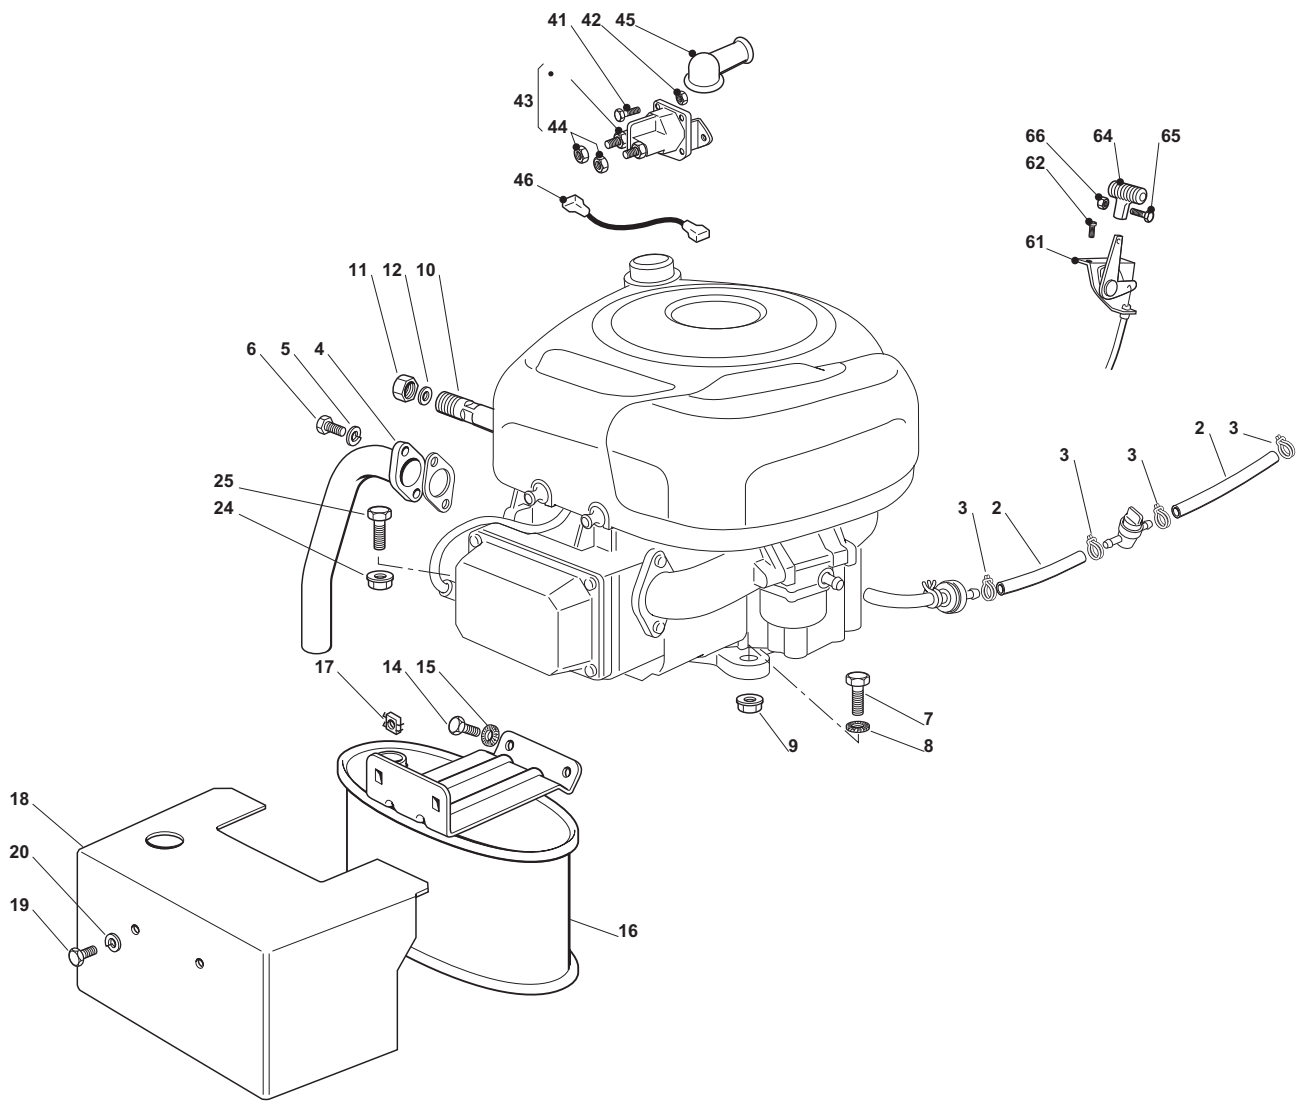

Engine - B&S 11.5 - 12.5 - 13.5 HP

POS	CODE	Q.TY	DESCRIZIONE	DESCRIPTION	DESCRIPTION	BESCHREIBUNG	NOTES
2	25869057/0	1	Tubo Collegamento (1000 Mm)	Connecting Tube (1000 Mm)	Tube De Connexion (1000 Mm)	Verbindungsrohr (1000 Mm)	
3	18375051/1	4	Fascetta	Fair Led	Fixation De Cable	Kabelbefestigung	
4	18738224/0	1	Tubo Scarico	Exhaust Tube	Tube Echappement	Abgasungrohr	
5	12583500/0	2	Grower	Grower	Grower	Grower	
6	12735530/0	2	Vite	Screw	Vis	Schraube	
7	12691115/0	1	Vite	Screw	Vis	Schraube	
8	12540260/0	1	Rondella	Washer	Rondelle	Scheibe	
9	12154210/0	1	Dado	Nut	Ecrou	Mutter	
10	25598050/0	1	Prolunga Scarico Olio	Oil Discharge Extension	Extension Dech. Huile	Öl Abfluss	
11	18737849/0	1	Tappo Per Prolunga	Oil Cap	Bouchon Huile	Oelverschluss	
12	18401001/1	1	Guarnizione	Oil Seal	Garniture	Dichtung	
14	12793102/0	2	Vite	Screw	Vis	Schraube	
15	12540260/0	2	Rondella	Washer	Rondelle	Scheibe	
16	182750010/0	1	Silenziatore	Muffler	Silenceux	Auspuff	
17	12360425/0	2	Dado	Nut (Mech.)	Ecrou	Mutter	
18	82598009/2	1	Protezione	Guard	Protection	Schutze	
19	12792611/0	2	Vite	Screw	Vis	Schraube	
20	12583500/0	2	Grower	Grower	Grower	Grower	
24	12154210/0	3	Dado	Nut	Ecrou	Mutter	
25	12691100/0	3	Vite	Screw	Vis	Schraube	
41	12791213/1	2	Vite	Screw	Vis	Schraube	
42	12292102/0	2	Dado	Nut	Ecrou	Mutter	
43	18736110/0	1	Relé Avviamento	Starter Relay	Relais D'Allumage	Anlassrelais	
44	12360352/0	2	Dado	Nut	Ecrou	Mutter	
45	18564864/1	1	Cappuccio	Protection	Capuchon	Stecker	
46	25065017/0	1	Cavo Relé Avv.	Cable	Cable	Kabel	
61	82000200/1	1	Acceleratore	Accelerator	Accelérateur	Gas Zug	
62	125943012/0	2	Vite	Screw	Vis	Schraube	
64	25394501/0	1	Manopolina	Handle	Poigne	Griff	
65	12726388/0	1	Vite	Screw	Vis	Schraube	
66	12290800/0	1	Dado	Nut	Ecrou	Mutter