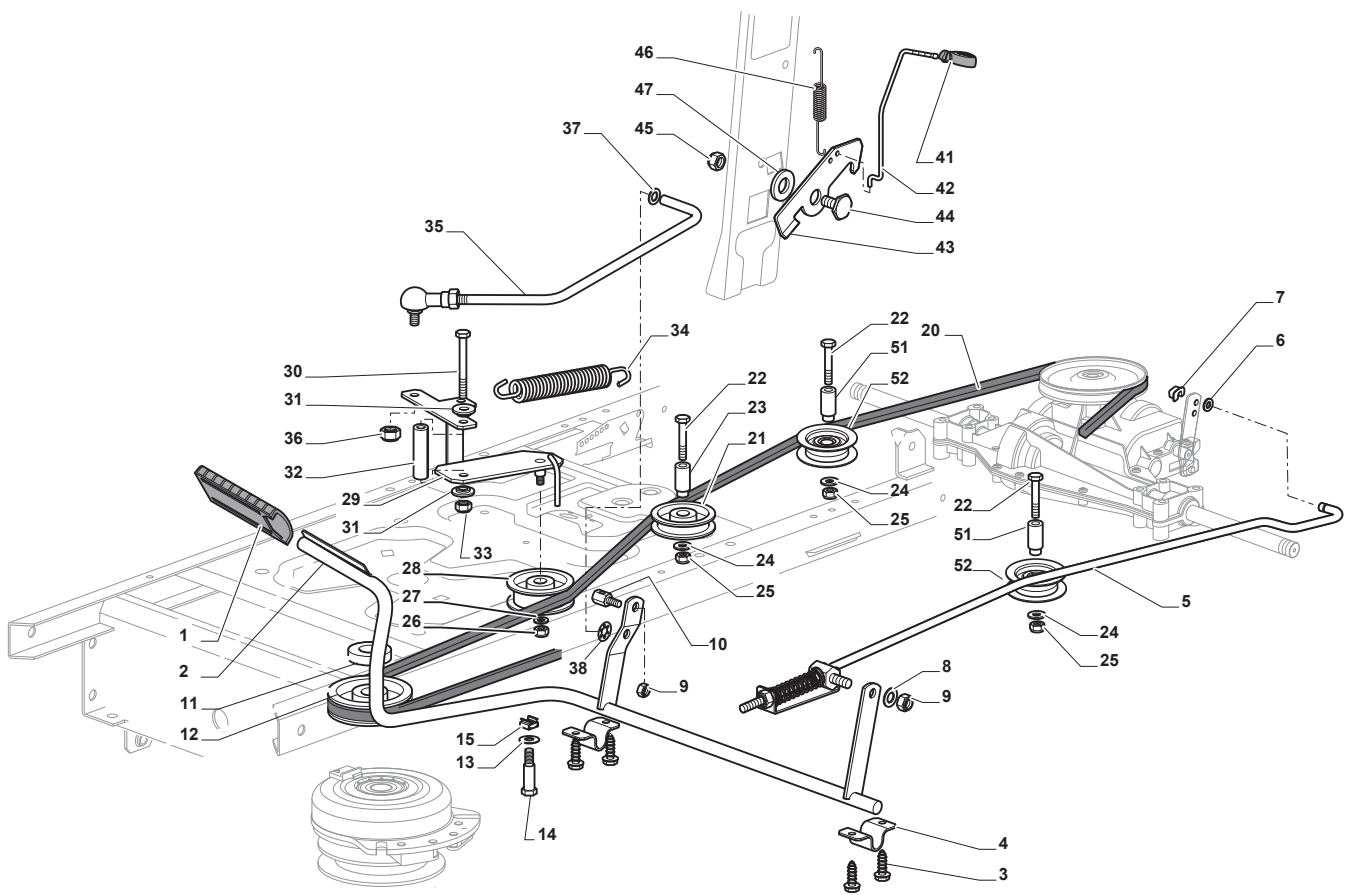

Fig.	Q.ty	Part No	Description	Notes
1	1	325110391/0	Clamp Cover	
3	4	112735599/0	Screw	
4	2	325547231/0	Plate	
5	1	382000568/0	Rod	
6	1	112521350/0	Washer	
7	1	112436050/0	Plate	
8	1	325670011/0	Antifriction Washer	
9	1	112155000/0	Nut	
10	1	125510116/0	Pin	
11	1	125160021/0	Spacer	
12	1	125601567/0	Pulley	
13	2	112524010/0	Washer	
14	2	125580030/0	Belt Guide Peg	
15	2	112360425/0	Nut	
20	1	135062018/0	Belt	
21	1	325601599/0	Pulley	
22	3	112691400/0	Screw	
23	1	125160083/0	Spacer	
24	3	112523060/0	Washer	
25	3	112155000/0	Nut	
26	1	112155000/0	Nut	
27	1	112523060/0	Washer	
28	1	125601554/0	Pulley	
29	1	382318283/0	Lever	
30	1	112691600/0	Screw	
31	2	125038002/1	Bushing	
32	1	125160027/0	Spacer	
33	1	112155000/0	Nut	
34	1	125430262/0	Spring	
35	1	382820016/1	Tie Rod	
36	1	112293201/0	Nut	
37	1	124487997/0	Cotter Pin	
38	1	112604899/0	Crown Fastener	
41	1	125394509/1	Knob	
42	1	125033113/0	Rod	
43	1	325253011/1	Hook	
44	1	122524970/2	Fulcrum Pin	
45	1	112155000/0	Nut	
46	1	125430213/0	Spring	
47	1	112523060/0	Washer	
51	2	125160068/0	Spacer	
52	2	125601592/0	Pulley	
2	1	382500047/1	Pedal	