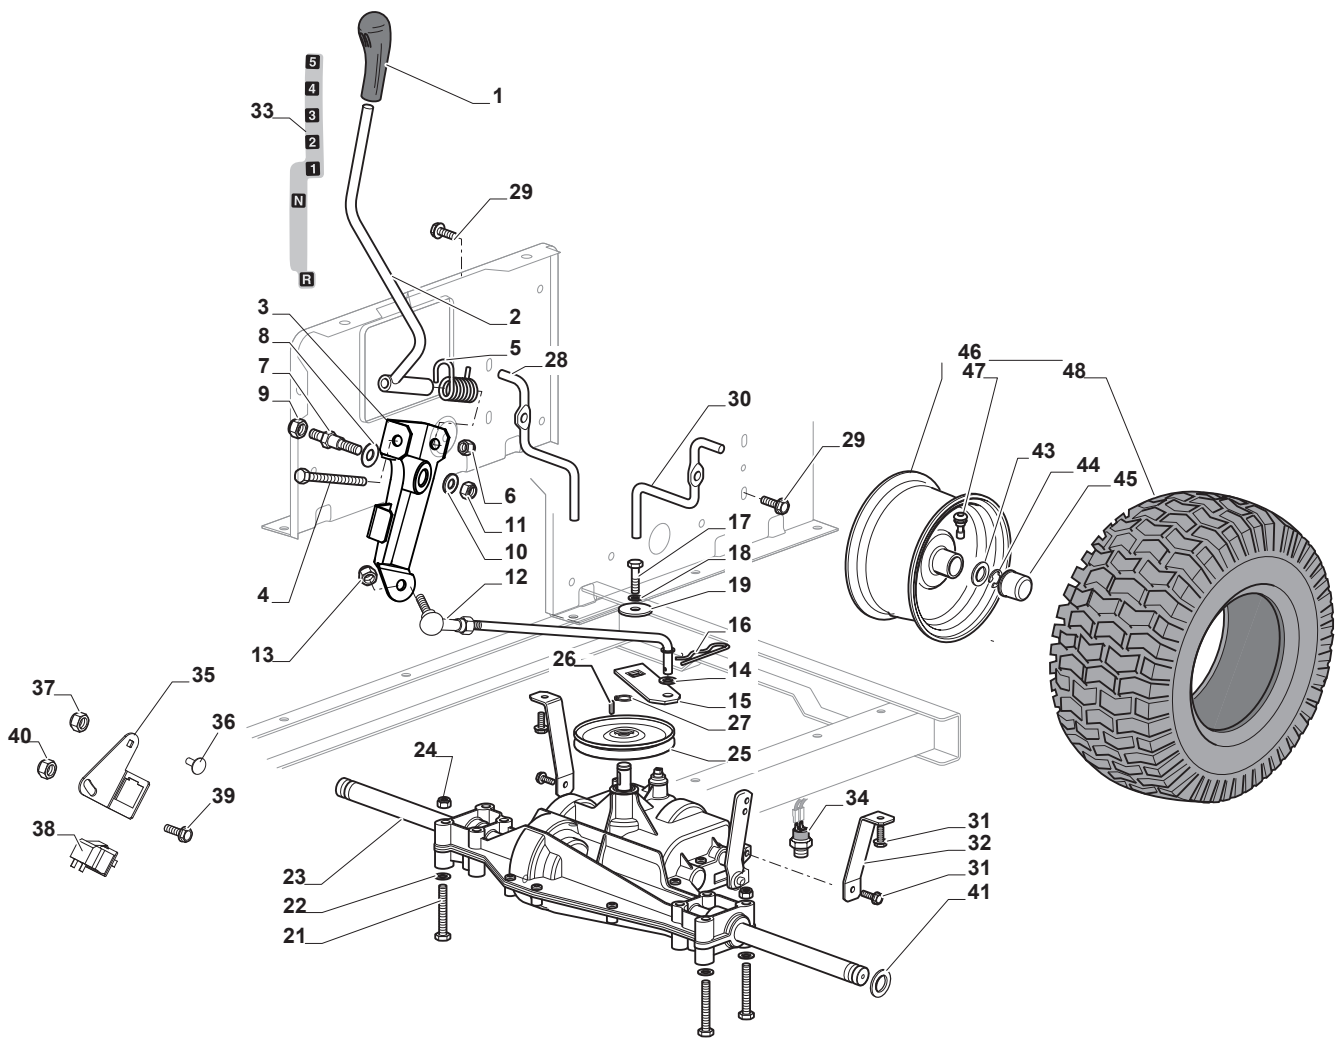

Fig.	Q.ty	Part No	Description	Notes
1	1	325110391/0	Clamp Cover	
3	4	112735599/0	Screw	
4	2	325547231/0	Plate	
5	1	382000568/0	Rod	
6	1	112521350/0	Washer	
7	1	112436050/0	Plate	
8	1	325670011/0	Antifriction Washer	
9	1	112155000/0	Nut	
10	1	125510116/0	Pin	
11	1	125160021/0	Spacer	
12	1	125601567/0	Pulley	
13	2	112524010/0	Washer	
14	2	125580030/0	Belt Guide Peg	
15	2	112360425/0	Nut	
20	1	135062018/0	Belt	
21	1	325601599/0	Pulley	
22	3	112691400/0	Screw	
23	1	125160083/0	Spacer	
24	3	112523060/0	Washer	
25	3	112155000/0	Nut	
26	1	112155000/0	Nut	
27	1	112523060/0	Washer	
28	1	125601554/0	Pulley	
29	1	382318283/0	Lever	
30	1	112691600/0	Screw	
31	2	125038002/1	Bushing	
32	1	125160027/0	Spacer	
33	1	112155000/0	Nut	
34	1	125430262/0	Spring	
35	1	382820016/1	Tie Rod	
36	1	112293201/0	Nut	
37	1	124487997/0	Cotter Pin	
38	1	112604899/0	Crown Fastener	
41	1	125394509/1	Knob	
42	1	125033113/0	Rod	
43	1	325253011/1	Hook	
44	1	122524970/2	Fulcrum Pin	
45	1	112155000/0	Nut	
46	1	125430213/0	Spring	
47	1	112523060/0	Washer	
51	2	125160068/0	Spacer	
52	2	125601592/0	Pulley	
2	1	382500047/1	Pedal	