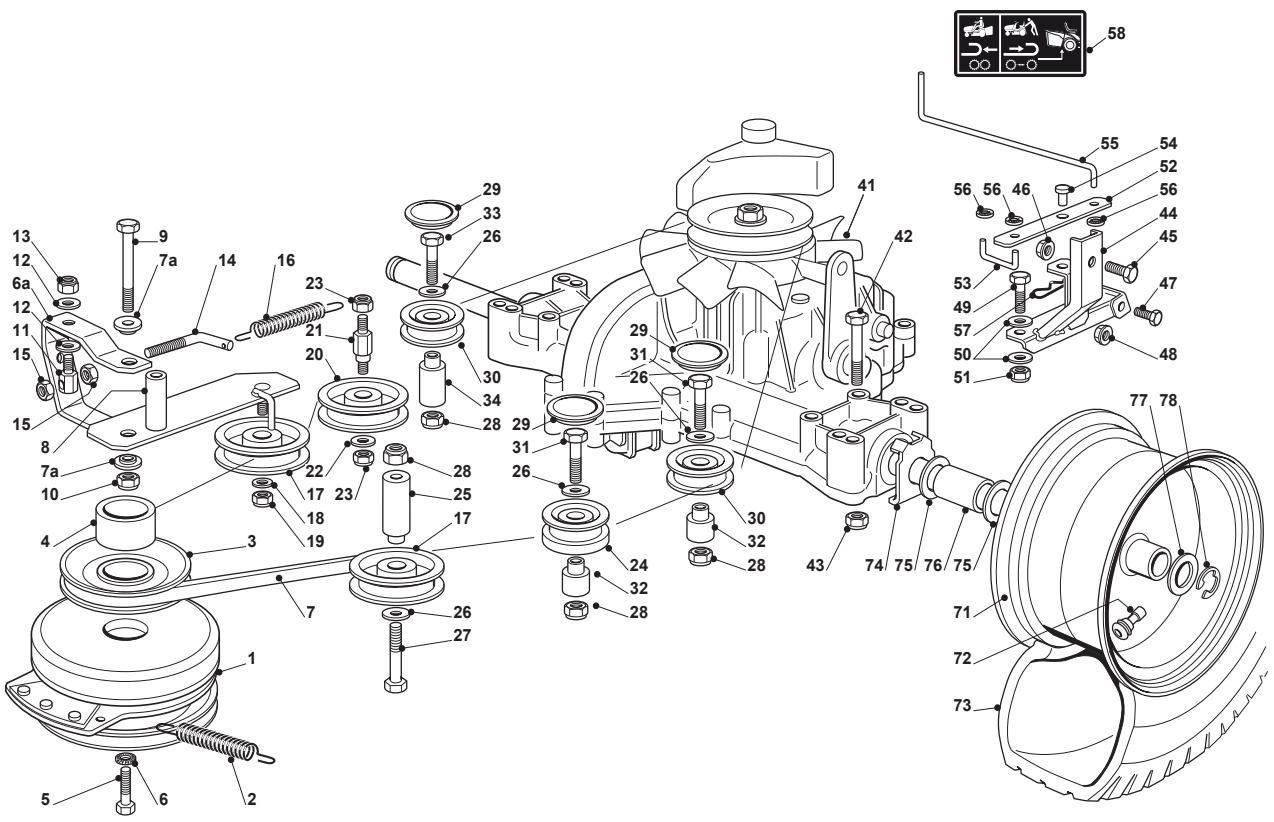

Fig.	Q.ty	Part No	Description	Notes
56	3	112604896/0	Crown Fastener	
57	1	124487997/0	Cotter Pin	
58	1	114363429/0	Label	
71	2	182000602/0	Rimm	
72	2	125950000/0	Valve	
73	2	125590013/0	Tyre	
74	2	325670025/0	Washer	
75	4	112521410/0	Washer	
76	2	125160023/0	Spacer	
77	2	125670005/1	Washer	
78	2	112001010/0	Benzing Ring	

Fig.	Q.ty	Part No	Description	Notes
1	1	325785137/1	Support	
2	4	112791011/0	Screw	
3	4	112292102/0	Nut	
4	1	325735521/0	Sector	
5	2	112793102/0	Screw	
6	2	112293201/0	Nut	
7	1	382000551/0	Axle	
8	2	122034523/0	Bushing	
9	1	125160025/0	Spacer	
10	1	322672153/0	Antifriction Washer	
11	1	382318241/0	Lever	
12	1	125033002/1	Rod	
13	1	125394504/1	Knob	
14	1	125605000/1	Button	
15	2	112620206/0	Pin	
16	1	325470901/1	Dog	
17	1	125510011/0	Pin	
18	1	112604899/0	Crown Fastener	
19	1	125430208/0	Spring	
20	1	325033077/0	Rod	
21	1	125510117/0	Pin	
22	1	325670011/0	Antifriction Washer	
23	7	112436050/0	Plate	
24	1	125430218/1	Spring	