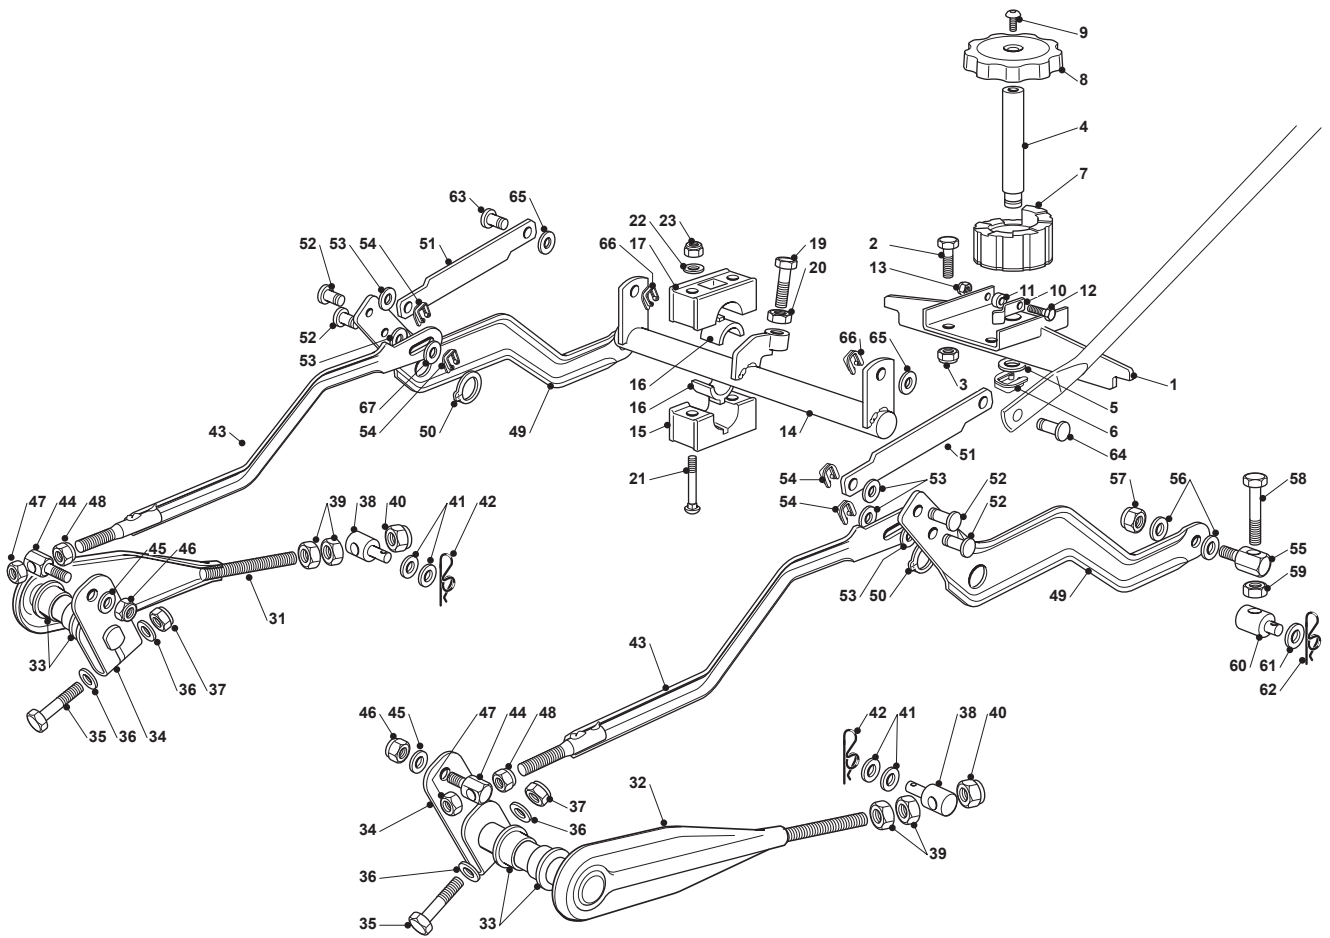

Fig.	Q.ty	Part No	Description	Notes
56	3	112604896/0	Crown Fastener	
57	1	124487997/0	Cotter Pin	
58	1	114363429/0	Label	
71	2	182000602/0	Rimm	
72	2	125950000/0	Valve	
73	2	125590013/0	Tyre	
74	2	325670025/0	Washer	
75	4	112521410/0	Washer	
76	2	125160023/0	Spacer	
77	2	125670005/1	Washer	
78	2	112001010/0	Benzing Ring	

Fig.	Q.ty	Part No	Description	Notes
1	1	325785137/1	Support	
2	4	112791011/0	Screw	
3	4	112292102/0	Nut	
4	1	325735521/0	Sector	
5	2	112793102/0	Screw	
6	2	112293201/0	Nut	
7	1	382000551/0	Axle	
8	2	122034523/0	Bushing	
9	1	125160025/0	Spacer	
10	1	322672153/0	Antifriction Washer	
11	1	382318241/0	Lever	
12	1	125033002/1	Rod	
13	1	125394504/1	Knob	
14	1	125605000/1	Button	
15	2	112620206/0	Pin	
16	1	325470901/1	Dog	
17	1	125510011/0	Pin	
18	1	112604899/0	Crown Fastener	
19	1	125430208/0	Spring	
20	1	325033077/0	Rod	
21	1	125510117/0	Pin	
22	1	325670011/0	Antifriction Washer	
23	7	112436050/0	Plate	
24	1	125430218/1	Spring	