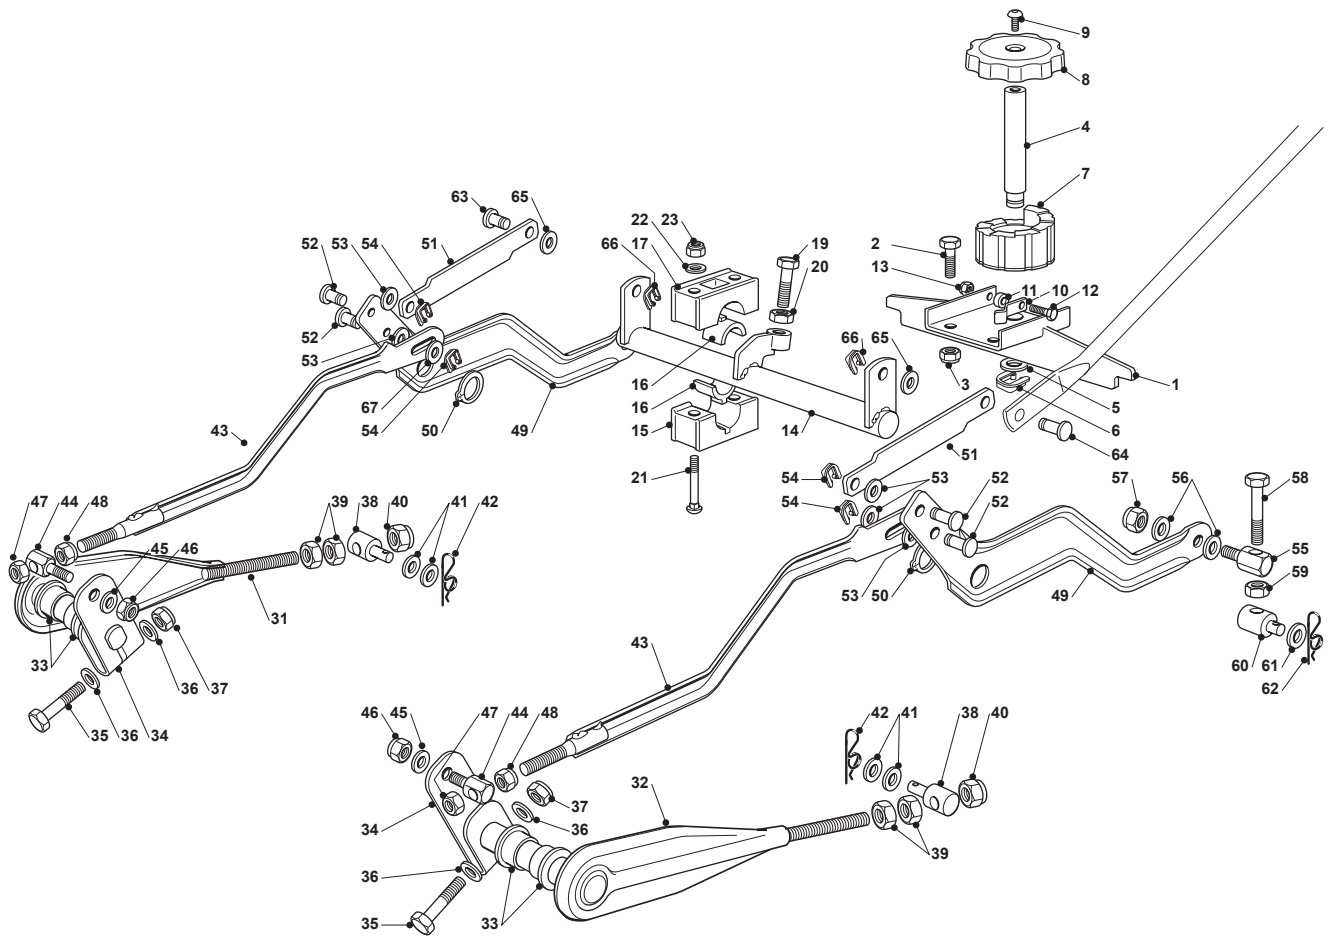

Fig.	Q.ty	Part No	Description	Notes
1	1	325785137/1	Support	
2	4	112791011/0	Screw	
3	4	112292102/0	Nut	
4	1	325735521/0	Sector	
5	2	112793102/0	Screw	
6	2	112293201/0	Nut	
7	1	382000551/0	Axle	
8	2	122034523/0	Bushing	
9	1	125160025/0	Spacer	
10	1	322672153/0	Antifriction Washer	
11	1	382318241/0	Lever	
12	1	125033002/1	Rod	
13	1	125394504/1	Knob	
14	1	125605000/1	Button	
15	2	112620206/0	Pin	
16	1	325470901/1	Dog	
17	1	125510011/0	Pin	
18	1	112604899/0	Crown Fastener	
19	1	125430208/0	Spring	
20	1	325033077/0	Rod	
21	1	125510117/0	Pin	
22	1	325670011/0	Antifriction Washer	
23	7	112436050/0	Plate	
24	1	125430218/1	Spring	

Fig.	Q.ty	Part No	Description	Notes
1	1	382785181/1	Bracket	
2	2	112818690/0	Screw	
3	2	112293201/0	Nut	
4	1	125520009/0	Axle	
5	1	322672151/0	Antifriction Washer	
6	1	112436030/0	Plate	
7	1	325060037/0	Cam	
8	1	325394530/0	Knob	
9	1	112760600/0	Screw	
10	1	325430267/0	Spring	
11	1	122170600/0	Spacer	
12	1	112789195/0	Screw	
13	1	112154320/0	Nut	
14	1	382000615/0	Axle	
15	2	325785355/0	Support	
16	4	325034003/0	Brass	
17	2	325785354/0	Support	
19	1	125943005/0	Screw	
20	1	112295200/0	Nut	
21	4	112815271/0	Screw	
22	4	112523040/0	Washer	
23	4	112154510/0	Nut	
31	1	382318155/0	Front Right Fulcrum Lever	
32	1	382318157/0	Left Fulcrum	
33	4	125040605/0	Bushing	
34	2	325318161/0	Lever	
35	2	112691700/0	Screw	
36	4	112521350/0	Washer	
37	2	112155000/0	Nut	
38	2	125510069/1	Pin	
39	4	112295200/0	Nut	
40	2	112156602/0	Nut	
41	4	325670008/1	Washer	
42	2	124487998/0	Cotter Pin	
43	2	382000477/2	Connecting Rod Assy	
44	2	125510055/1	Pin	
45	2	112521350/0	Washer	
46	2	112155000/0	Nut	
47	2	112155000/0	Nut	
48	2	112293200/0	Nut	
49	2	325318153/1	Rear Lever	
50	2	112609255/0	Seeger	
51	2	325318223/0	Gearshift	
52	4	125510117/0	Pin	
53	4	325670011/0	Antifriction Washer	
54	4	112436050/0	Plate	
55	2	125510056/0	Pin	
56	4	325670008/1	Washer	
57	2	112156602/0	Nut	
58	2	112794985/0	Screw	
59	2	112295200/0	Nut	