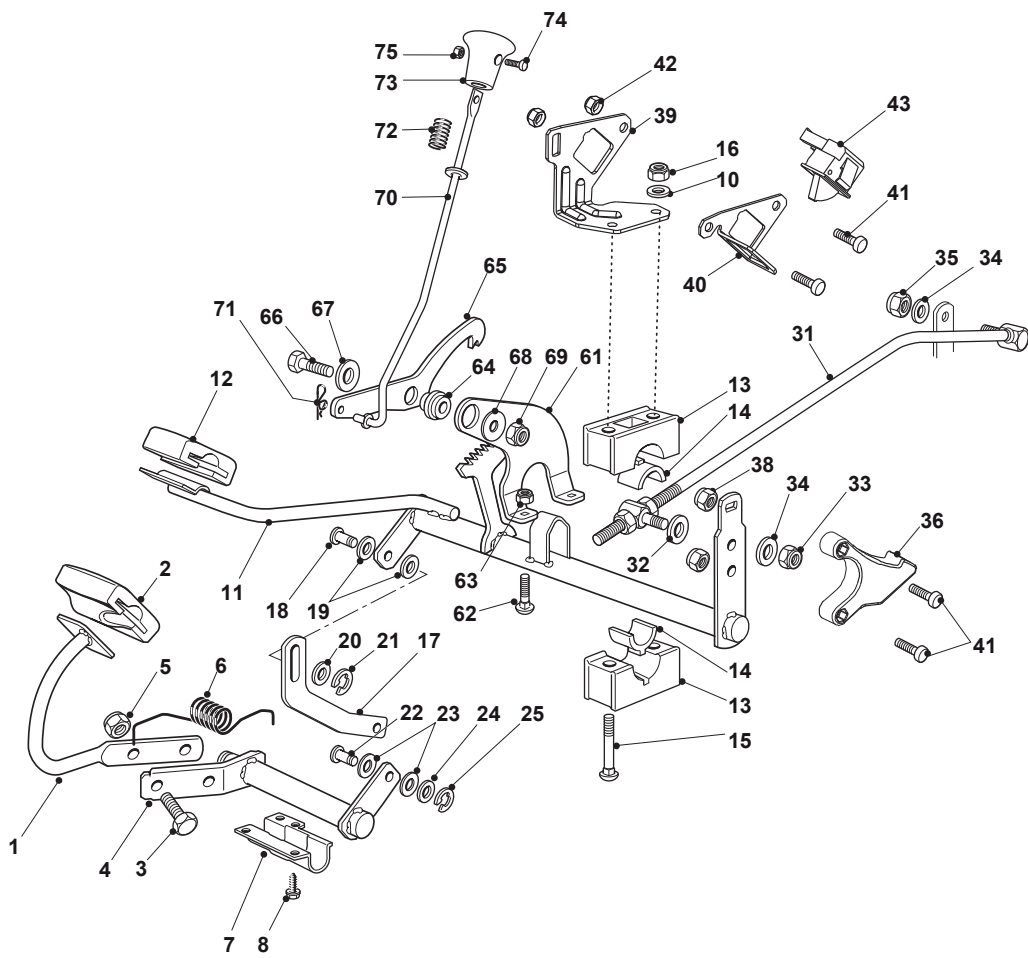

Fig.	Q.ty	Part No	Description	Notes
1	1	382500041/0	Pedal	
2	1	125110267/0	Clamp Cover	
3	1	325547081/2	Plate	
4	4	112731601/0	Screw	
5	1	382000554/2	Rod	
6	1	112521350/0	Washer	
7	1	112155000/0	Nut	
8	1	112521350/0	Washer	
9	1	112155000/0	Nut	
10	1	325547281/1	Plate	
11	2	112815210/0	Screw	
12	2	112523040/0	Washer	
13	2	112154510/0	Nut	
21	1	325785143/1	Support	
22	2	112815210/0	Screw	
23	1	112523040/0	Washer	
24	2	112154510/0	Nut	
25	1	325253009/0	Hook	
26	1	122524970/2	Fulcrum Pin	
27	1	325670011/0	Antifriction Washer	
28	1	112155000/0	Nut	
29	1	125033097/0	Rod	
30	1	124487997/0	Cotter Pin	
31	1	125430213/0	Spring	
32	1	112523040/0	Washer	
33	1	325592001/0	Knob	
34	1	325592002/0	Knob	
35	1	112727815/0	Screw	