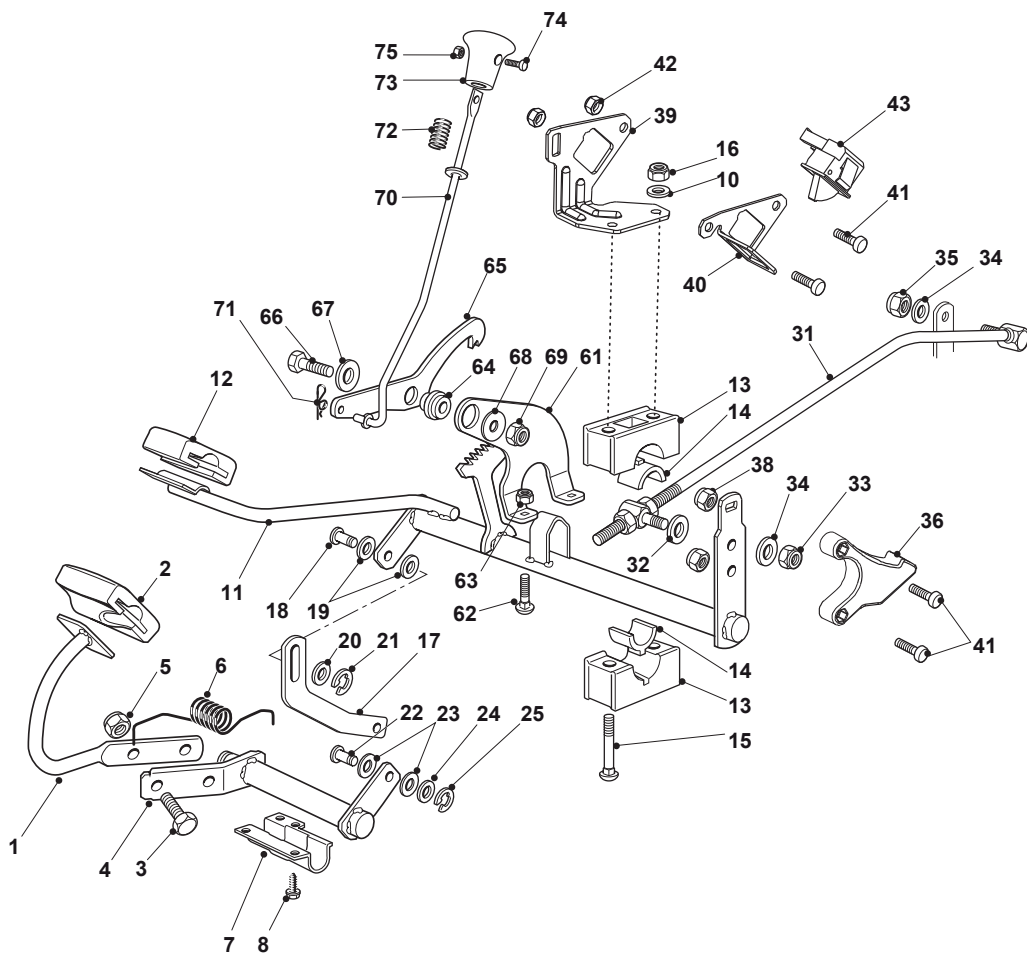

Fig.	Q.ty	Part No	Description	Notes
1	1	382500041/0	Pedal	
2	1	125110267/0	Clamp Cover	
3	1	325547081/2	Plate	
4	4	112731601/0	Screw	
5	1	382000554/2	Rod	
6	1	112521350/0	Washer	
7	1	112155000/0	Nut	
8	1	112521350/0	Washer	
9	1	112155000/0	Nut	
10	1	325547281/1	Plate	
11	2	112815210/0	Screw	
12	2	112523040/0	Washer	
13	2	112154510/0	Nut	
21	1	325785143/1	Support	
22	2	112815210/0	Screw	
23	1	112523040/0	Washer	
24	2	112154510/0	Nut	
25	1	325253009/0	Hook	
26	1	122524970/2	Fulcrum Pin	
27	1	325670011/0	Antifriction Washer	
28	1	112155000/0	Nut	
29	1	125033097/0	Rod	
30	1	124487997/0	Cotter Pin	
31	1	125430213/0	Spring	
32	1	112523040/0	Washer	
33	1	325592001/0	Knob	
34	1	325592002/0	Knob	
35	1	112727815/0	Screw	