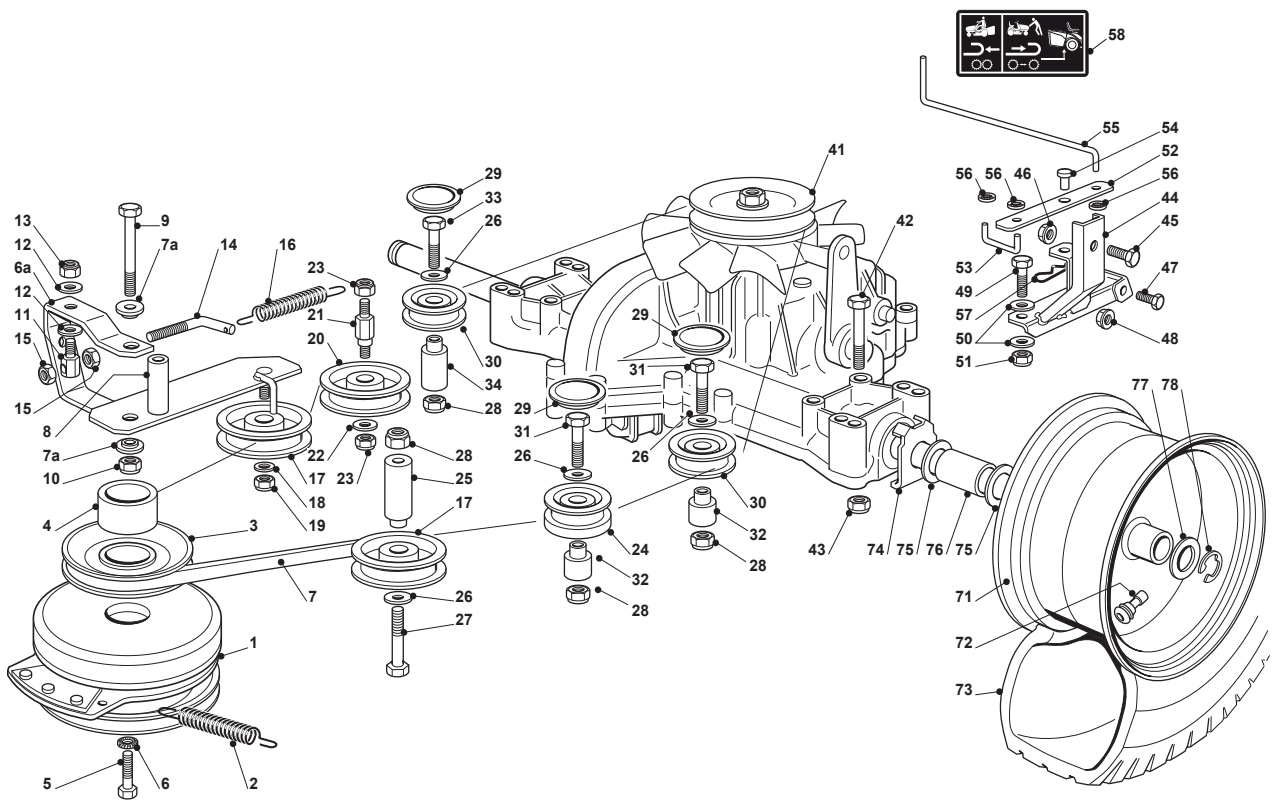

Fig.	Q.ty	Part No	Description	Notes
56	3	112604896/0	Crown Fastener	
57	1	124487997/0	Cotter Pin	
58	1	114363696/0	Label	
71	2	182000602/0	Rimm	
72	2	125950000/0	Valve	
73	2	125590013/0	Tyre	
74	2	325670025/0	Washer	
75	4	112521410/0	Washer	
76	2	125160023/0	Spacer	
77	2	125670005/1	Washer	
78	2	112001010/0	Benzing Ring	

Fig.	Q.ty	Part No	Description	Notes
1	1	325785137/1	Support	
2	4	112791011/0	Screw	
3	4	112292102/0	Nut	
4	1	325735521/0	Sector	
5	2	112793102/0	Screw	
6	2	112293201/0	Nut	
7	1	382000551/0	Axle	
8	2	122034523/0	Bushing	
9	1	125160025/0	Spacer	
10	1	322672153/0	Antifriction Washer	
11	1	382318241/0	Lever	
12	1	125033002/1	Rod	
13	1	125394504/1	Knob	
14	1	125605000/1	Button	
15	2	112620206/0	Pin	
16	1	325470901/1	Dog	
17	1	125510011/0	Pin	
18	1	112604899/0	Crown Fastener	
19	1	125430208/0	Spring	
20	1	325033077/0	Rod	
21	1	125510117/0	Pin	
22	1	325670011/0	Antifriction Washer	
23	7	112436050/0	Plate	
24	1	125430218/1	Spring	