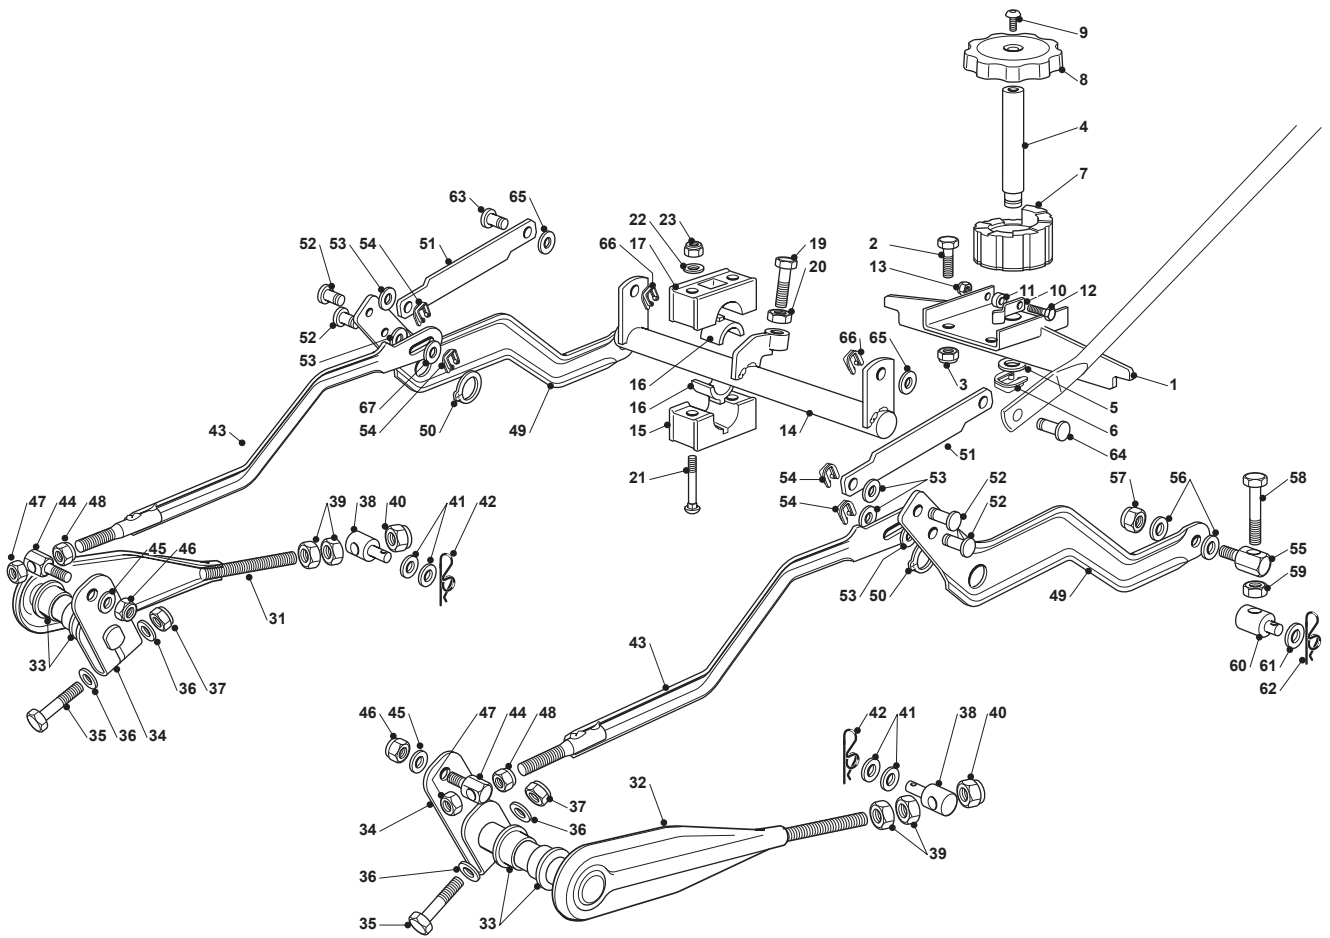

Fig.	Q.ty	Part No	Description	Notes
1	1	325785137/1	Support	
2	4	112791011/0	Screw	
3	4	112292102/0	Nut	
4	1	325735521/0	Sector	
5	2	112793102/0	Screw	
6	2	112293201/0	Nut	
7	1	382000551/0	Axle	
8	2	122034523/0	Bushing	
9	1	125160025/0	Spacer	
10	1	322672153/0	Antifriction Washer	
11	1	382318241/0	Lever	
12	1	125033002/1	Rod	
13	1	125394504/1	Knob	
14	1	125605000/1	Button	
15	2	112620206/0	Pin	
16	1	325470901/1	Dog	
17	1	125510011/0	Pin	
18	1	112604899/0	Crown Fastener	
19	1	125430208/0	Spring	
20	1	325033077/0	Rod	
21	1	125510117/0	Pin	
22	1	325670011/0	Antifriction Washer	
23	7	112436050/0	Plate	
24	1	125430218/1	Spring	

Fig.	Q.ty	Part No	Description	Notes
1	1	382785181/1	Bracket	
2	2	112818690/0	Screw	
3	2	112293201/0	Nut	
4	1	125520009/0	Axle	
5	1	322672151/0	Antifriction Washer	
6	1	112436030/0	Plate	
7	1	325060037/0	Cam	
8	1	325394530/0	Knob	
9	1	112760600/0	Screw	
10	1	325430267/0	Spring	
11	1	122170600/0	Spacer	
12	1	112789195/0	Screw	
13	1	112154320/0	Nut	
14	1	382000615/0	Axle	
15	2	325785355/0	Support	
16	4	325034003/0	Brass	
17	2	325785354/0	Support	
19	1	125943005/0	Screw	
20	1	112295200/0	Nut	
21	4	112815271/0	Screw	
22	4	112523040/0	Washer	
23	4	112154510/0	Nut	
31	1	382318155/0	Front Right Fulcrum Lever	
32	1	382318157/0	Left Fulcrum	
33	4	125040605/0	Bushing	
34	2	325318161/0	Lever	
35	2	112691700/0	Screw	
36	4	112521350/0	Washer	
37	2	112155000/0	Nut	
38	2	125510069/1	Pin	
39	4	112295200/0	Nut	
40	2	112156602/0	Nut	
41	4	325670008/1	Washer	
42	2	124487998/0	Cotter Pin	
43	2	382000477/2	Connecting Rod Assy	
44	2	125510055/1	Pin	
45	2	112521350/0	Washer	
46	2	112155000/0	Nut	
47	2	112155000/0	Nut	
48	2	112293200/0	Nut	
49	2	325318153/1	Rear Lever	
50	2	112609255/0	Seeger	
51	2	325318223/0	Gearshift	
52	4	125510117/0	Pin	
53	4	325670011/0	Antifriction Washer	
54	4	112436050/0	Plate	
55	2	125510056/0	Pin	
56	4	325670008/1	Washer	
57	2	112156602/0	Nut	
58	2	112794985/0	Screw	
59	2	112295200/0	Nut	