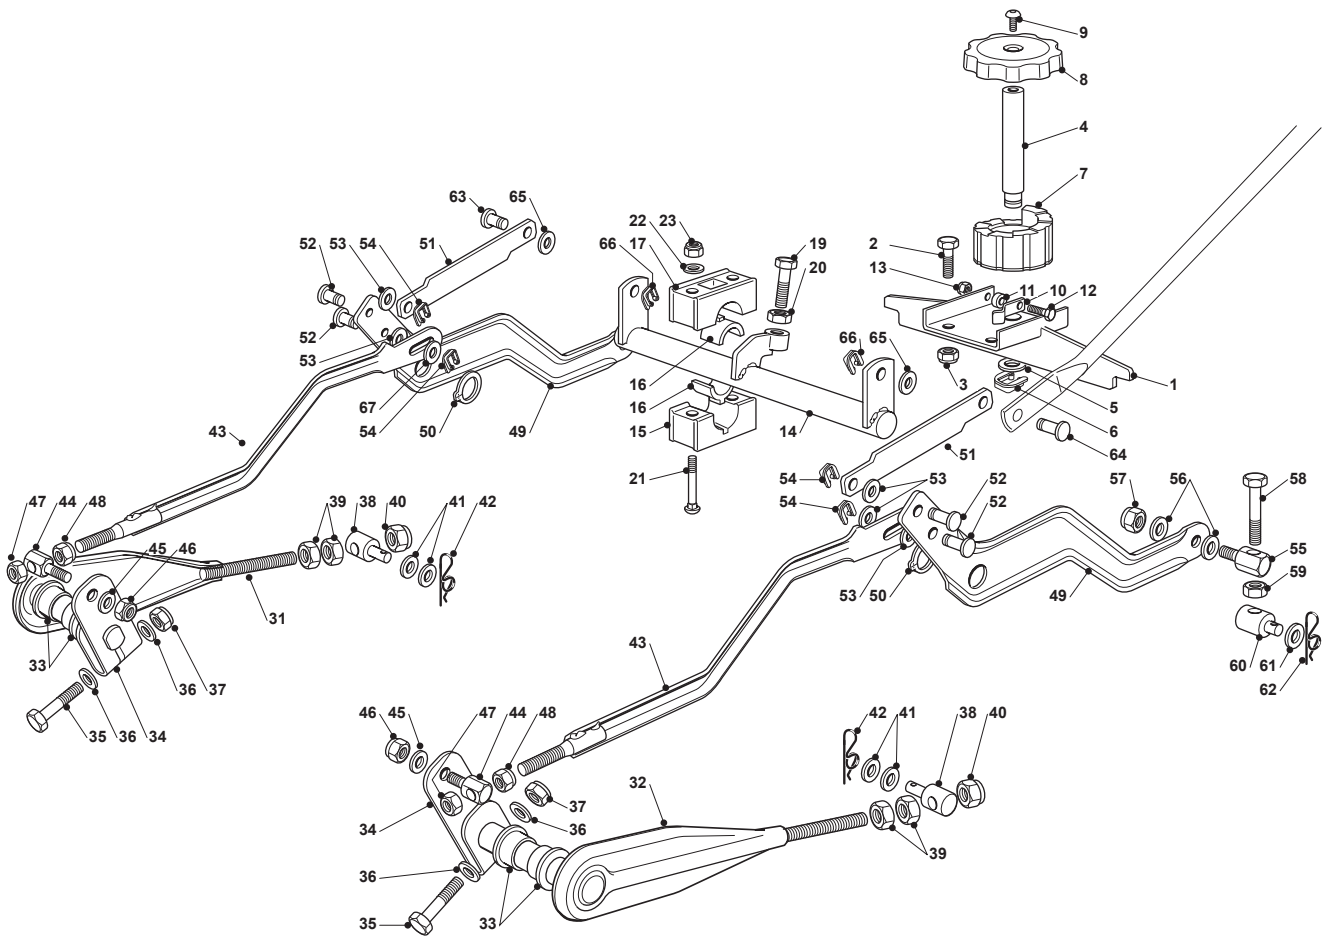

Fig.	Q.ty	Part No	Description	Notes
1	1	325785137/1	Support	
2	4	112791011/0	Screw	
3	4	112292102/0	Nut	
4	1	325735521/0	Sector	
5	2	112793102/0	Screw	
6	2	112293201/0	Nut	
7	1	382000551/0	Axle	
8	2	122034523/0	Bushing	
9	1	125160025/0	Spacer	
10	1	322672153/0	Antifriction Washer	
11	1	382318241/0	Lever	
12	1	125033002/1	Rod	
13	1	125394504/1	Knob	
14	1	125605000/1	Button	
15	2	112620206/0	Pin	
16	1	325470901/1	Dog	
17	1	125510011/0	Pin	
18	1	112604899/0	Crown Fastener	
19	1	125430208/0	Spring	
20	1	325033077/0	Rod	
21	1	125510117/0	Pin	
22	1	325670011/0	Antifriction Washer	
23	7	112436050/0	Plate	
24	1	125430218/1	Spring	

Fig.	Q.ty	Part No	Description	Notes
1	1	382785181/1	Bracket	
2	2	112818690/0	Screw	
3	2	112293201/0	Nut	
4	1	125520009/0	Axle	
5	1	322672151/0	Antifriction Washer	
6	1	112436030/0	Plate	
7	1	325060037/0	Cam	
8	1	325394530/0	Knob	
9	1	112760600/0	Screw	
10	1	325430267/0	Spring	
11	1	122170600/0	Spacer	
12	1	112789195/0	Screw	
13	1	112154320/0	Nut	
14	1	382000615/0	Axle	
15	2	325785355/0	Support	
16	4	325034003/0	Brass	
17	2	325785354/0	Support	
19	1	125943005/0	Screw	
20	1	112295200/0	Nut	
21	4	112815271/0	Screw	
22	4	112523040/0	Washer	
23	4	112154510/0	Nut	
31	1	382318155/0	Front Right Fulcrum Lever	
32	1	382318157/0	Left Fulcrum	
33	4	125040605/0	Bushing	
34	2	325318161/0	Lever	
35	2	112691700/0	Screw	
36	4	112521350/0	Washer	
37	2	112155000/0	Nut	
38	2	125510069/1	Pin	
39	4	112295200/0	Nut	
40	2	112156602/0	Nut	
41	4	325670008/1	Washer	
42	2	124487998/0	Cotter Pin	
43	2	382000477/2	Connecting Rod Assy	
44	2	125510055/1	Pin	
45	2	112521350/0	Washer	
46	2	112155000/0	Nut	
47	2	112155000/0	Nut	
48	2	112293200/0	Nut	
49	2	325318153/1	Rear Lever	
50	2	112609255/0	Seeger	
51	2	325318223/0	Gearshift	
52	4	125510117/0	Pin	
53	4	325670011/0	Antifriction Washer	
54	4	112436050/0	Plate	
55	2	125510056/0	Pin	
56	4	325670008/1	Washer	
57	2	112156602/0	Nut	
58	2	112794985/0	Screw	
59	2	112295200/0	Nut	