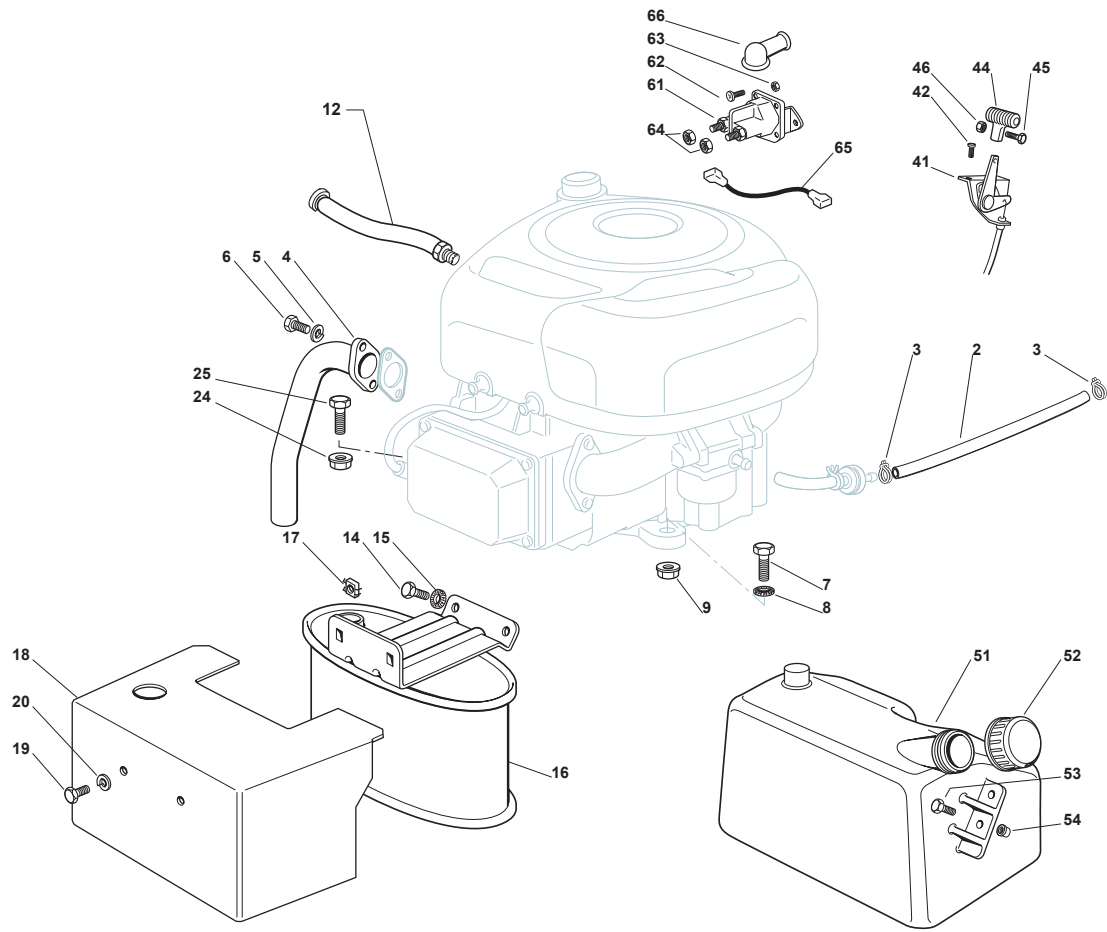

Fig.	Quantity	Part No	Description	Notes
70	1	125033091/0	Rod	
71	1	124487995/0	Cotter Pin	
72	1	125430232/0	Spring	
73	1	325605002/0	Button	
74	1	112726389/0	Screw	
75	1	112290800/0	Nut	
76	1	325060050/0	Cam	
77	1	112789100/0	Screw	
78	2	112154330/0	Nut	
79	2	325755071/0	Angle Bracket	
80	1	325785479/0	Micro Switch Bracket	
81	2	112791400/0	Screw	
82	2	112292102/0	Nut	
83	1	119410614/0	Microswitch	