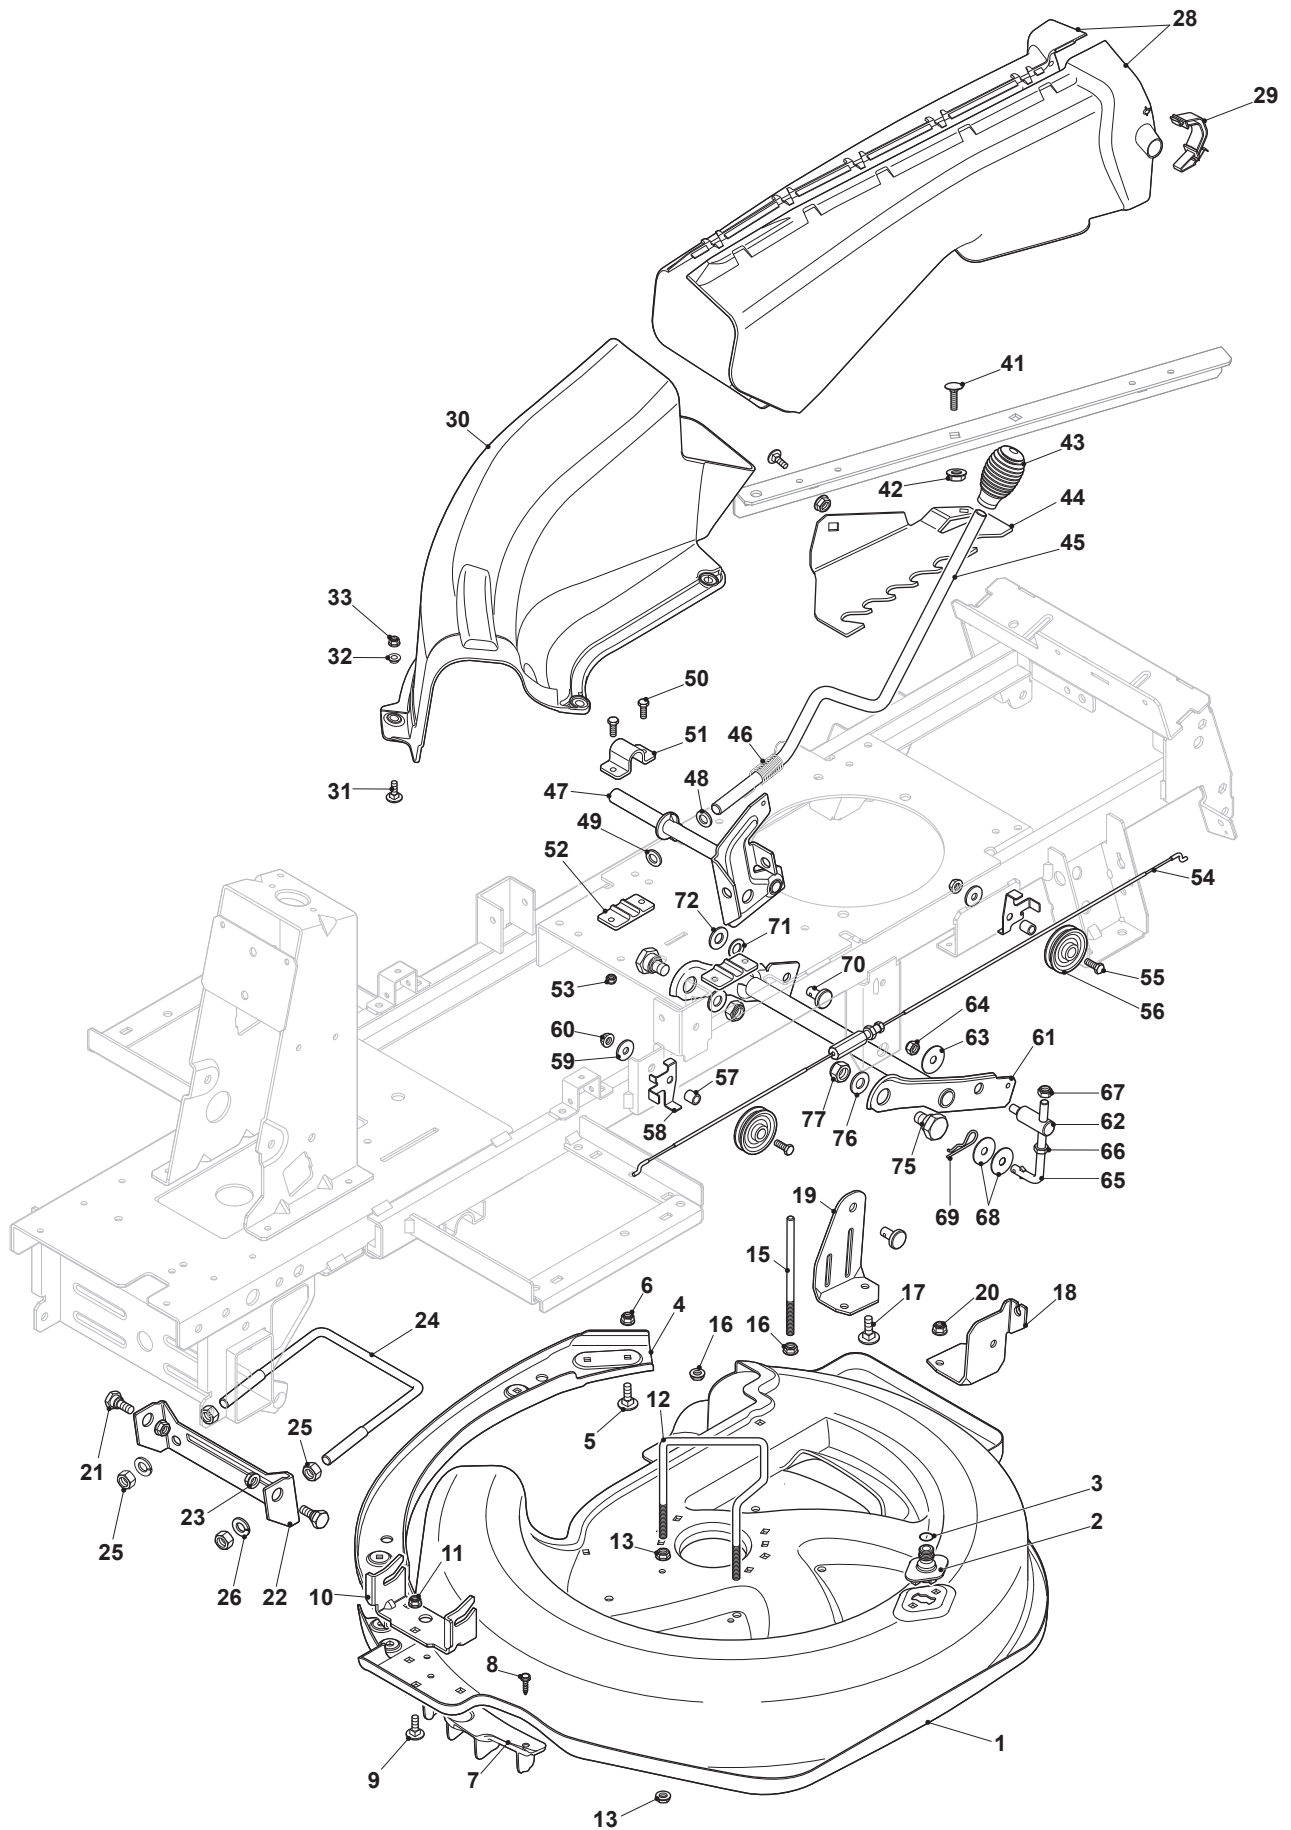

Fig.	Quantity	Part No	Description	Notes
55	1	112293201/0	Nut	
56	1	384004609/0	Wire	
57	2	112791200/1	Screw	
58	1	327787093/0	Support	
59	2	112292102/0	Nut	
60	1	327110509/0	Inspection Door	
61	1	135061430/0	Belt	
62	4	112292102/0	Nut	
63	1	127294011/0	Belt Guide	
64	1	112608950/0	Seeger	
65	1	182601509/0	Pulley	
66	1	112139430/0	Key	
67	1	118400981/0	Transmission Unit (Peerless MST-204-581A)	
68	4	112691800/0	Screw	
69	4	112154210/0	Nut	
70	4	125670005/2	Washer	
71	2	327772189/0	Bracket	
72	2	112735150/0	Screw	
73	2	112792611/0	Screw	
74	2	112293201/0	Nut	
75	1	112735520/0	Screw	
76	1	112540040/0	Washer	
77	1	322680009/0	Washer	
78	1	327543055/0	Plate	
79	1	127430597/0	Spring	
81	1	119410608/1	Neutral Switch (Mech.)	
82	1	127065069/0	Wire	
83	1	327787109/0	Support	
84	1	112791400/0	Screw	
85	1	112292102/0	Nut	
86	1	119410614/0	Microswitch	