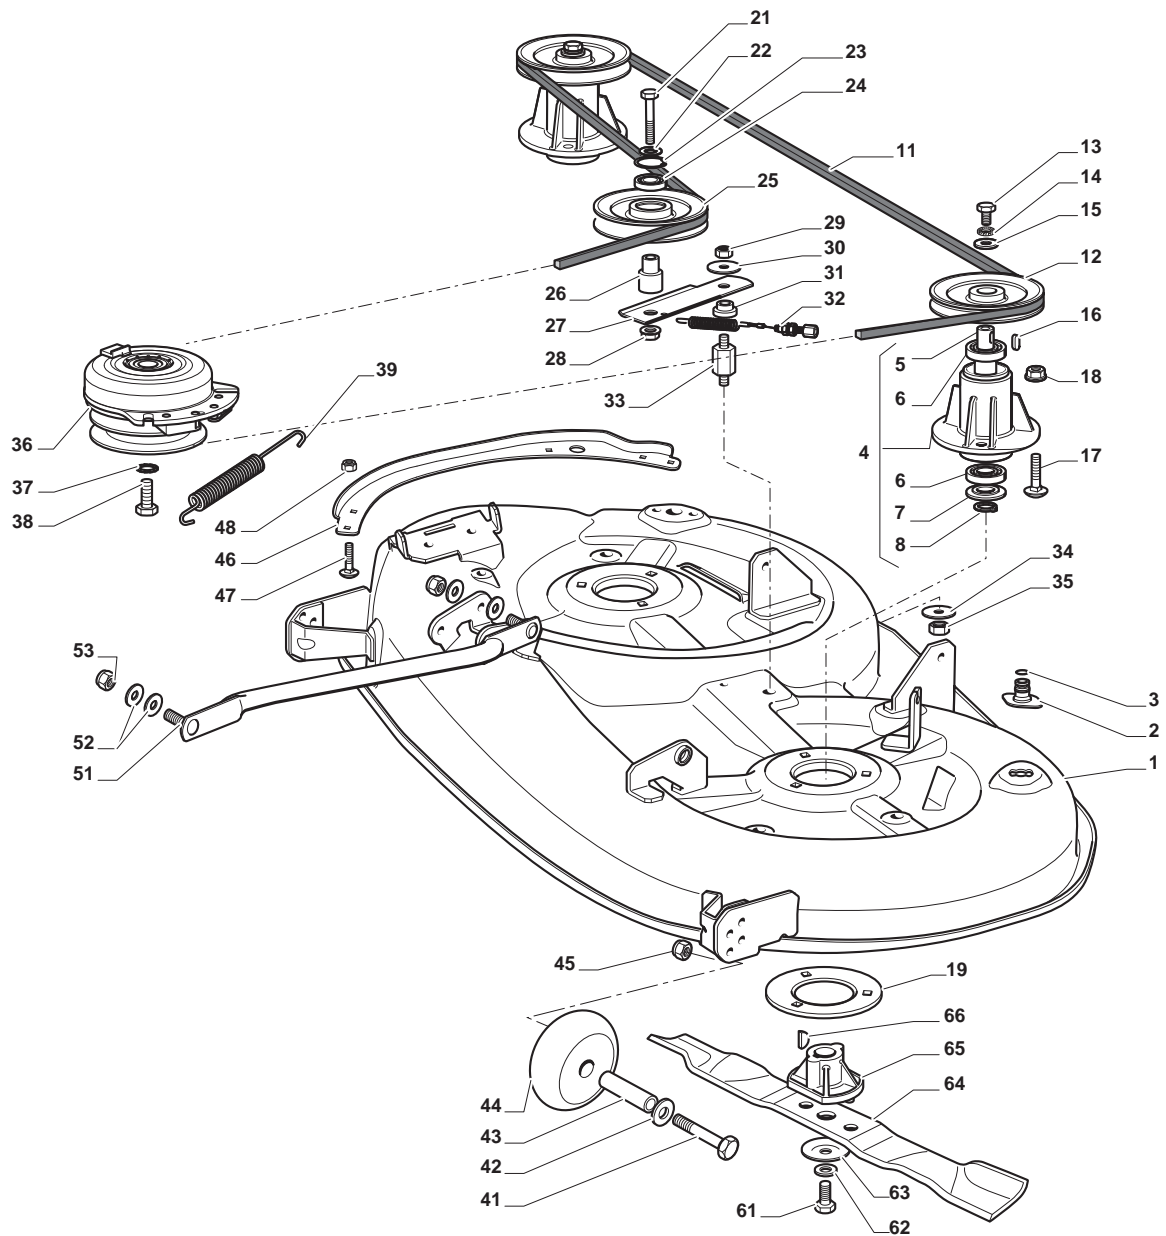

Cutting Plate							
POS	CODE	Q.TY	DESCRIPTION	DESCRIZIONE	DESCRIPTION	BESCHREIBUNG	NOTES
1	382565069/1	1	Cutting Plate Black	Piatto Di Taglio Nero	Plateau De Coupe Noir	Schneidwerkzeug Schwarz	
2	325033086/0	2	Water Hose Connection	Attacco Tubo Acqua	Raccord Tuyau D'Eau	Wasseranschluss	
3	119035000/0	2	O Ring	O Ring	O Ring	O Ring	
4	382207204/0	2	Flange Assy	Ass. Flangia	Ensamble Bride	Flansch, Komplet	
5	125020804/0	2	Shaft	Albero	Arbre	Welle	
6	119216047/0	4	Bearing	Cuscinetto	Roulement	Kugellager	
7	325160501/0	2	Dust Cover Disc	Disco Parapolvere	Protege-Poussiere	Staubschuttscheibe	
8	112609260/0	2	Seeger	Seeger	Seeger	Seeger	
11	135061506/0	1	Belt	Cinghia	Courroie	Riemen	
12	125601571/0	2	Pulley	Puleggia	Poulie	Riemenscheibe	
13	112793102/0	2	Screw	Vite	Vis	Schraube	
14	112540260/0	2	Grower	Grower	Grower	Federring	
15	125670007/0	2	Washer	Rondella	Rondelle	Scheibe	
16	112139480/0	2	Feather	Linguetta	Clavette	Keil	
17	112818700/0	6	Screw	Vite	Vis	Schraube	
18	112154210/0	6	Nut	Dado	Ecrou	Nuss	
19	325160505/0	2	Reinformer Disc	Disco	Rondelle	Scheibe	
21	112691900/0	1	Screw	Vite	Vis	Schraube	
22	112524010/0	1	Washer	Rondella	Rondelle	Scheibe	
23	112610800/0	1	Snap Ring	Anello Elastico	Anneau Élastique	Elastischer Ring	
24	119216048/0	1	Bearing	Cuscinetto	Roulement	Kugellager	
25	125601586/0	1	Pulley	Puleggia	Poulie	Riemenscheibe	
26	125160056/0	1	Spacer	Distanziale	Entretoise	Distanzring	
27	325318255/0	1	Lever	Leva	Levier	Hebel	
28	112293201/0	1	Nut	Dado	Ecrou	Nuss	
29	112155020/0	1	Nut	Dado	Ecrou	Nuss	
30	125670022/0	1	Washer	Rondella	Rondelle	Scheibe	
31	125040635/0	1	Bushing	Bussola	Douille	Büchse	
32	382004619/0	1	Wire	Filo	Fil	Kabel	
33	125160057/0	1	Spacer	Distanziale	Entretoise	Distanzring	
34	112523080/0	1	Washer	Rondella	Rondelle	Scheibe	
35	112156602/0	1	Nut	Dado	Ecrou	Nuss	
36	118399062/0	1	Clutch Assy	Ass. Frizione	Friction	Set Kupplung	
37	112543000/0	1	Washer	Rondella	Rondelle	Scheibe	
38	112737320/0	1	Screw	Vite	Vis	Schraube	
39	125430277/0	1	Spring	Molla	Ressort	Feder	
41	112692050/0	2	Screw	Vite	Vis	Schraube	
42	112523060/0	2	Washer	Rondella	Rondelle	Scheibe	
43	125510072/0	2	Pin	Perno	Pivot	Bolzen	
44	182700001/0	2	Anti Scalp Wheel	Rutinno Antiscalpo	Roulettes Antiscalp	Skalpierschutzrädchen	Ø 100
45	112293201/0	2	Nut	Dado	Ecrou	Nuss	
46	325547259/0	1	Stiffening	Rinforzo	Renforcement	Verstaerkung	
47	112815200/0	5	Screw	Vite	Vis	Schraube	
48	112154510/0	5	Nut	Dado	Ecrou	Nuss	
51	382000565/0	2	Equalizer Rod	Asta Bilanciere	Tige Balancier	Kipphebel	
52	325670008/1	8	Washer	Rondella	Rondelle	Scheibe	
53	112156602/0	4	Nut	Dado	Ecrou	Nuss	
61	112735694/0	2	Screw	Vite	Vis	Schraube	
62	112523080/0	2	Washer	Rondella	Rondelle	Scheibe	
63	122160400/0	2	Elastic Washer	Disco Elastico	Disque Elastique	Federscheibe	
64	182004357/0	2	Right Blade Mulching	Coltello Mulching	Lame Droit Mulching	Rechter Messer Mulching	
65	125463200/0	2	Blade Hub	Mozzo Coltello	Moyeu Lame	Messerhalter	
66	112139100/0	2	Key	Chiave	Clef	Schlüssel