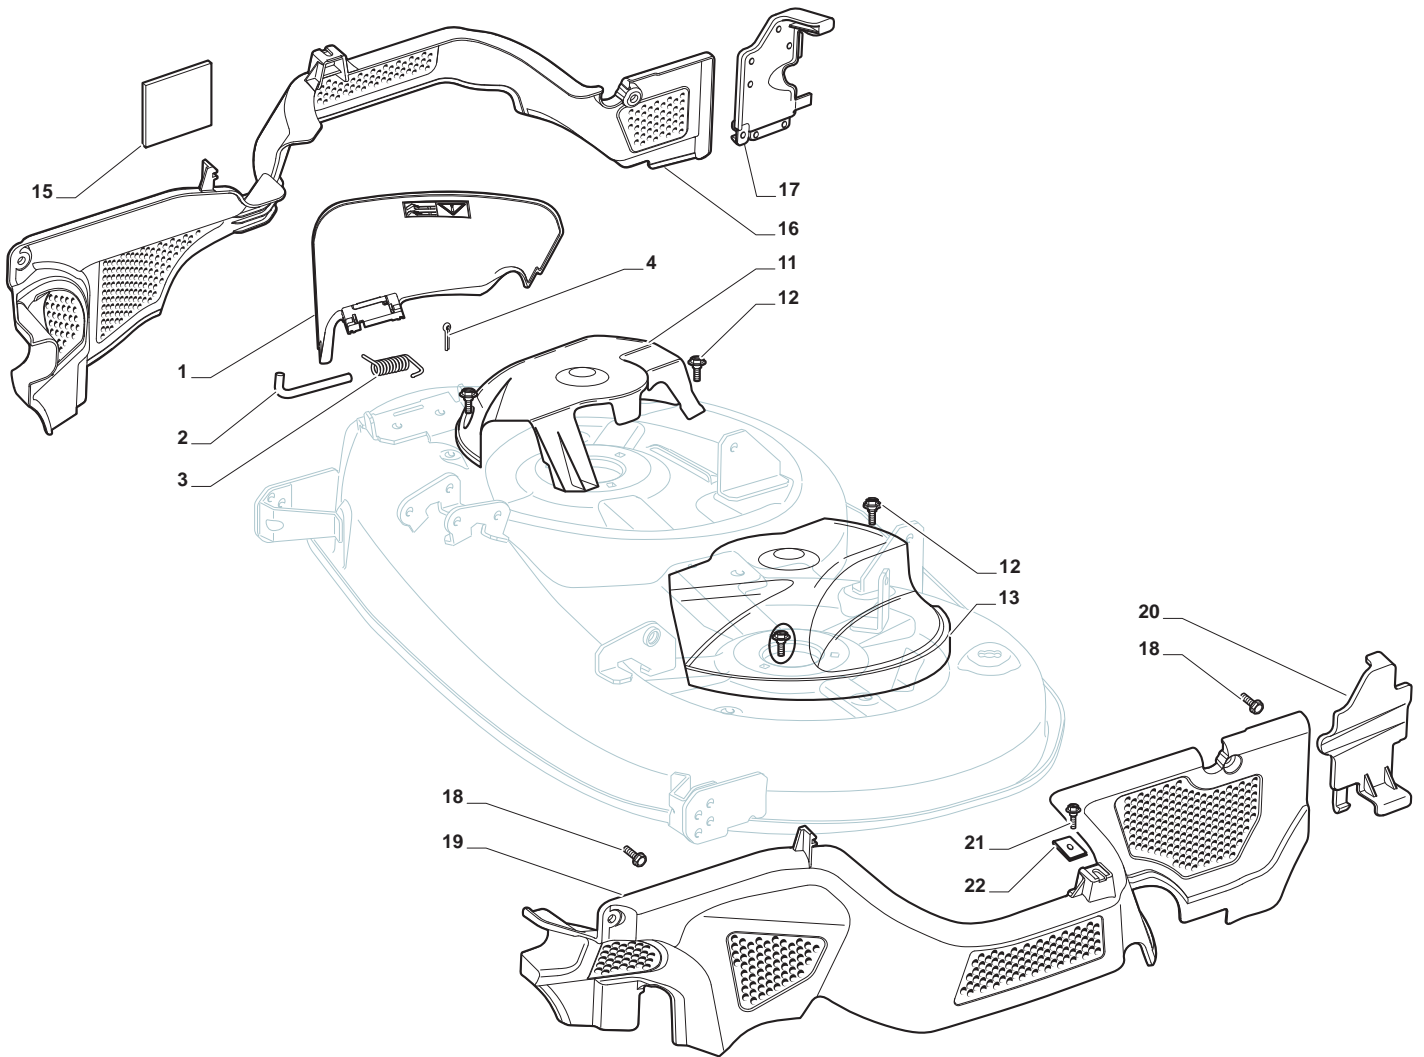

Guards (Cemagref)							
POS	CODE	Q.TY	DESCRIPTION	DESCRIZIONE	DESCRIPTION	BESCHREIBUNG	NOTES
1	325600087/1	1	Exit Protection	Protezione Uscita	Protection En Sortie	Auswurfschutz	
2	125510073/0	1	Fulcrum Pin	Perno Fulcro	Pivot	Gelenkpunkt	
3	125430242/1	1	Spring	Molla	Ressort	Feder	
4	112141418/0	1	Cotter Pin	Copiglia	Goupille	Split	
11	325600088/0	1	Case	Carter	Carter	Blech	
12	125943010/0	4	Screw	Vite	Vis	Schraube	
13	325600089/0	1	Case	Carter	Carter	Blech	
15	325600084/0	1	Guard	Protezione	Protection	Schutz	
16	325060154/0	1	Case	Carter	Carter	Blech	
17	325600082/0	1	Guard	Protezione	Protection	Schutz	
18	125943011/0	4	Screw	Vite	Vis	Schraube	
19	325060155/0	1	Guard	Protezione	Protection	Schutz	
20	325600083/0	1	Guard	Protezione	Protection	Schutz	
21	127943051/0	2	Screw	Vite	Vis	Schraube	
22	112437506/0	2	Plate	Plate	Plate	Plate