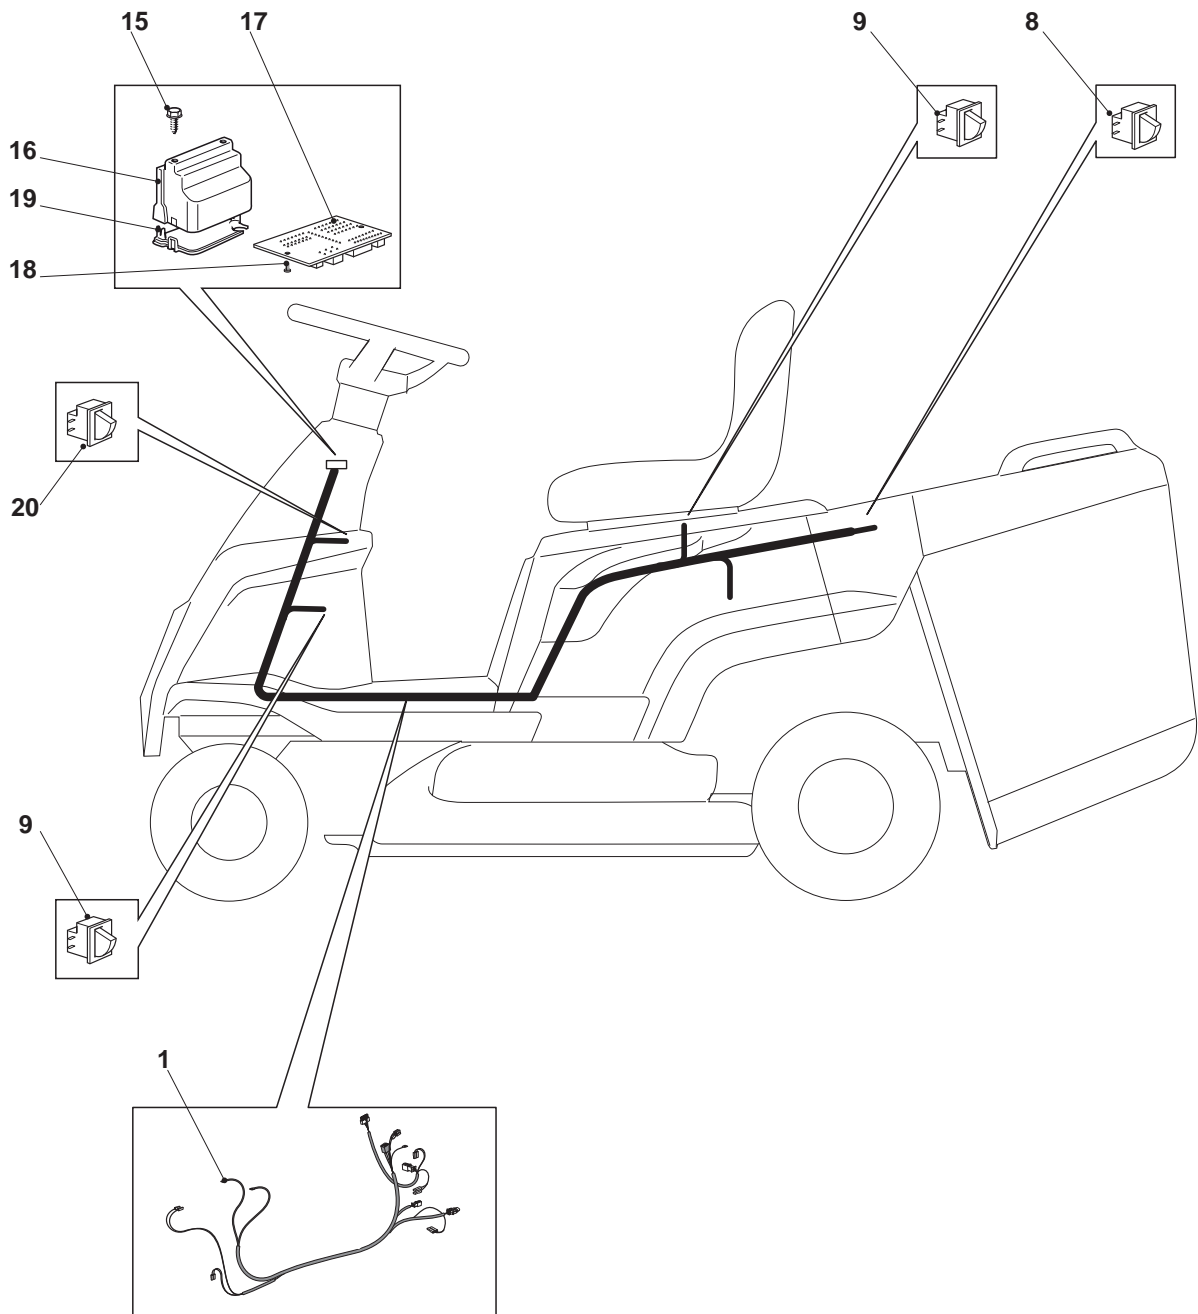

Electrical Parts

For Manual Start

POS	CODE	Q.TY	DESCRIPTION	DESCRIZIONE	DESCRIPTION	BESCHREIBUNG	NOTES
1	184040133/0	1	Cables Ass.Y	Cablaggio	Cablages	Kabelsatz	
8	119410618/0	1	Microswitch	Micro Interruttore	Microinterrupteur	Mikro	
9	119410606/0	2	Micro Switch	Micro Interruttore	Microinterrupteur	Mikroschalter	
15	112728711/0	2	Screw	Vite	Vis	Schraube	
16	127600119/0	1	Electronic Card Protection	Protezione Scheda Elettronica	Protection De Carte	Electronic Card Protection	
17	127722357/0	1	Electronic Card	Scheda Elettronica	Carte Electronique	Elektronische Karte	
18	112729601/1	2	Screw	Vite	Vis	Schraube	
19	127600118/0	1	Electronic Card Protection	Protezione Scheda Elettronica	Protection De Carte	Electronic Card Protection	
20	119410614/0	1	Microswitch	Micro Interruttore	Microinterrupteur	Mikro