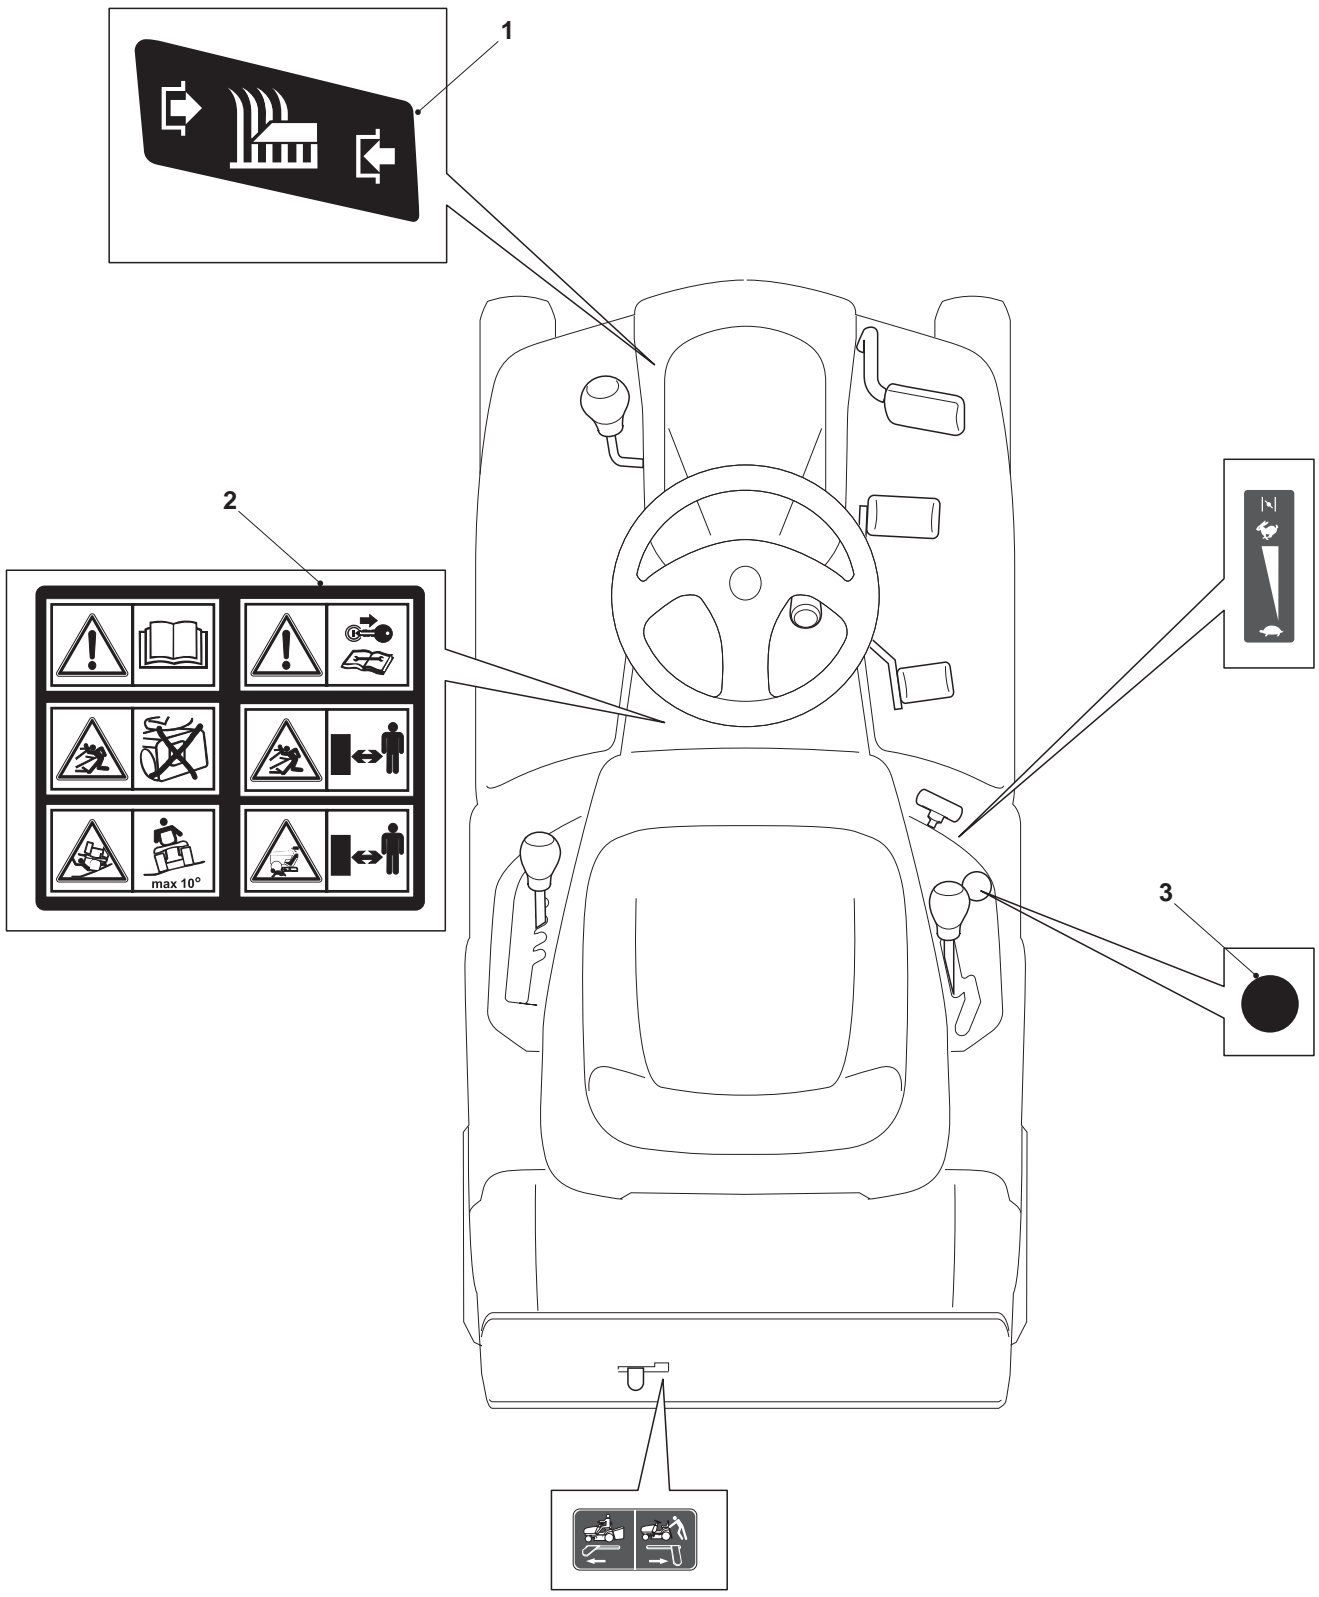

Labels							For Manual Start
POS	CODE	Q.TY	DESCRIPTION	DESCRIZIONE	DESCRIPTION	BESCHREIBUNG	NOTES
1	114366875/0	1	Label	Etichetta	Etiquette	Etikett	
2	114358809/1	1	Label	Etichetta	Etiquette	Etikett	
3	118801364/0	1	Cap	Tappo	Bouchon	Gummistopfen