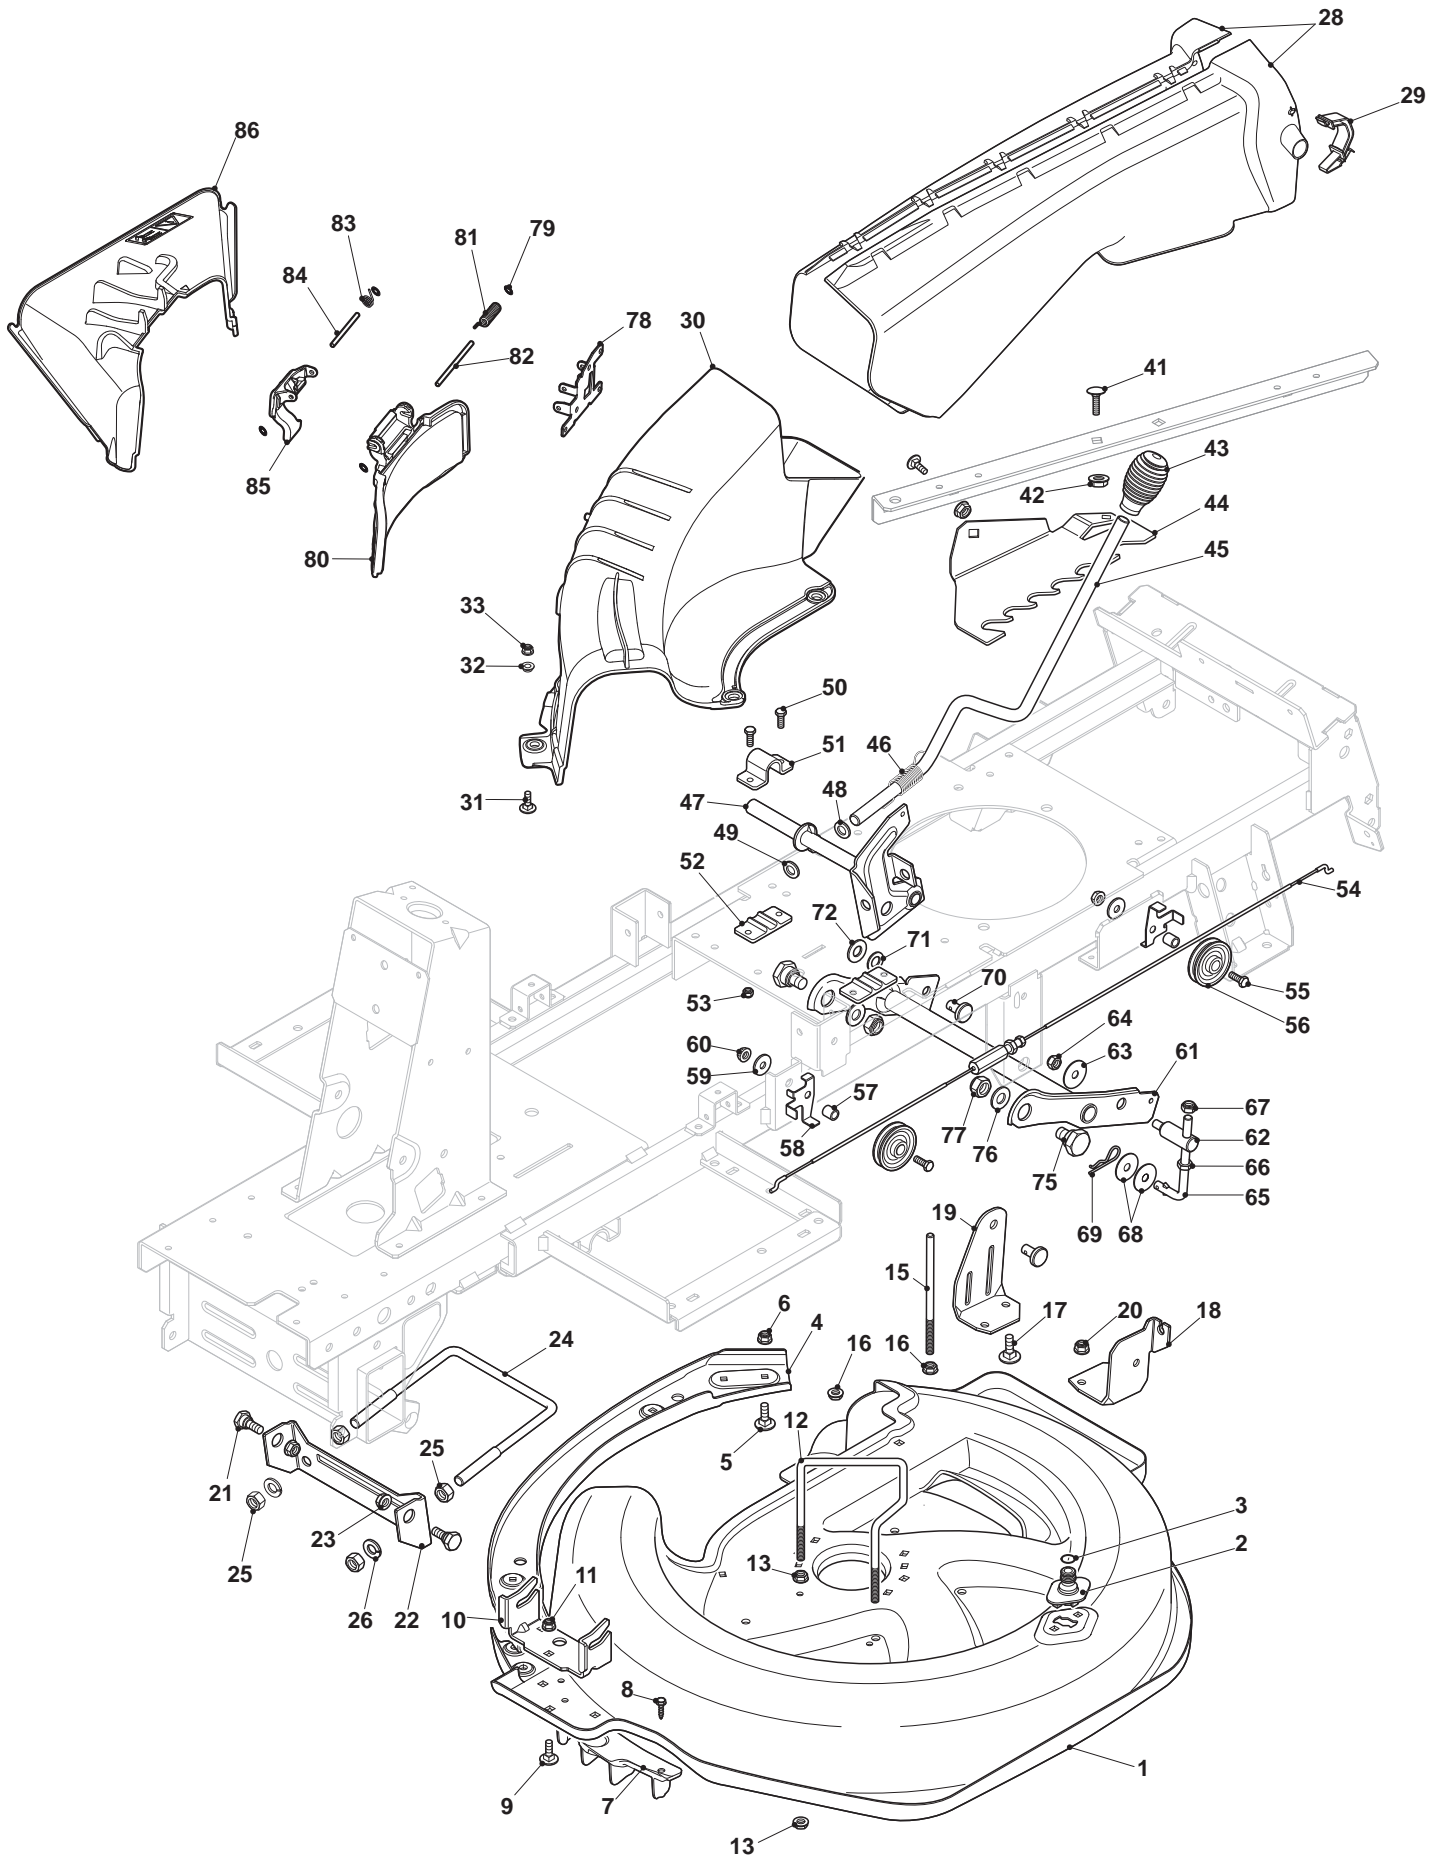

POS	CODE	Q.TY	DESCRIPTION	DESCRIZIONE	DESCRIPTION	BESCHREIBUNG	NOTES
1	384564114/0	1	Cutting Plate, Black	Piatto Di Taglio Nero	Plateau De Coupe Noir	Schneidwerkzeug Schwarz	
2	325033086/0	1	Water Hose Connection	Attacco Tubo Acqua	Raccord Tuyau D'Eau	Wasseranschluss	
3	119035000/0	1	Or Ring	Anello Or	Bague Or	Ring Or	
4	384650107/0	1	Stiffening	Rinforzo	Renforcement	Verstaerkung	
5	112815200/0	4	Screw	Vite	Vis	Schraube	
6	112292102/0	4	Nut	Dado	Ecrou	Mutter	
7	327488001/0	1	Front Combi	Pettine Anteriore	Vorne Comb	Peigne Avant	
8	112735402/0	3	Screw	Vite	Vis	Schraube	
9	112818690/0	3	Screw	Vite	Vis	Schraube	
10	327772175/0	1	Front Bracket	Staffa Anteriore	étrier avant	Vorne bügel	
11	112154210/0	3	Nut	Dado	Ecrou	Mutter	
12	127294008/0	1	Belt Guide	Guidacnghia Puleggia	Guide Courroire Poulie	Riemenführung	
13	112292102/0	4	Nut	Dado	Ecrou	Mutter	
15	127580077/0	1	Belt Guide	Piolo Guidacnghia	Guide De Courroire	Riemenführung	
16	112293201/0	2	Nut	Dado	Ecrou	Mutter	
17	112818690/0	4	Screw	Vite	Vis	Schraube	
18	327772179/0	1	Bracket, Left	Staffa Sinistra	Etrier Gauche	Steigbügel, Linke	
19	327772177/0	1	Bracket, Right	Staffa Destra	Etrier Droit	Steigbügel, Rechte	
20	112154210/0	4	Nut	Dado	Ecrou	Mutter	
21	127510121/0	2	Plate	Piastra	Platte	Plaque	
22	327543043/0	1	Plate	Piastra	Platte	Plaque	
23	112154210/0	2	Nut	Dado	Ecrou	Mutter	
24	127840056/0	1	Front Tie Rod	Tirante Antereriore	Tirant	Spannstange	
25	112293200/0	4	Nut	Dado	Ecrou	Mutter	
26	112585100/0	2	Washer	Rosetta	Rondelle	Scheibe	
28	384108054/0	1	Conveyor	Convogliatore	Convoyeur	Leitblechsatz	
29	325774499/0	2	Clamp	Staffa	Etrier	Bride	
30	327107504/0	1	Conveyor	Convogliatore	Convoyeur	Konveyor	
31	112815200/0	4	Screw	Vite	Vis	Schraube	
32	325160039/0	4	Spacer	Distanziale	Entretoise	Distanzring	
33	112292102/0	4	Nut	Dado	Ecrou	Mutter	
41	112818690/0	2	Screw	Vite	Vis	Schraube	
42	112293200/0	2	Nut	Dado	Ecrou	Mutter	
43	125394510/0	1	Knob	Manopola	Poignee	Knopf	
44	327734063/0	1	Sector, Height Adjustment	Settore Regolazione Altezza	Secteur Reglage Hauteur	Sektor, Höheverstellung	13"
44	327734067/0	1	Sector, Height Adjustment	Settore Regolazione Altezza	Secteur Reglage Hauteur	Sektor, Höheverstellung	11"
45	327107504/0	1	Conveyor	Convogliatore	Convoyeur	Auswurf	
46	127430595/0	1	Spring	Molla	Ressort	Feder	
47	384001035/1	1	Fulcrum Axle	Asse Fulcro Piatto	Axe Point d'Appui	Achse	
48	112521370/0	1	Washer	Rondella	Rondelle	Scheibe	
49	122020050/0	1	Ring	Anello	Anneau	Ring	
50	112791400/0	4	Screw	Vite	Vis	Schraube	
51	325547231/0	2	Plate	Piastrina	Plaque	Plättchen	
52	325785350/0	2	Support	Supporto	Support	Halter	
53	112154510/0	4	Nut	Dado	Ecrou	Mutter	
54	384004600/0	1	Lifting Wire	Filo Sollevamento	Fil	Kabel	13"
54	384004605/0	1	Lifting Wire	Filo Sollevamento	Fil	Kabel	11"
55	112691100/0	2	Screw	Vite	Vis	Schraube	
56	125601579/0	2	Pulley	Puleggia	Poulie	Riemenscheibe	
57	125040636/1	2	Bush	Bussola	Buchse	Douille	
58	327543037/0	2	Guide Shoe	Pettine Guida	Patin	Gleitschuh	
59	112523060/0	2	Washer	Rondella	Rondelle	Scheibe	
60	112293201/0	2	Nut	Dado	Ecrou	Mutter	
61	384001037/0	1	Axle	Asse	Achse	Axe	
62	127510125/0	1	Pin	Perno	Goupille	Stift	
63	322672152/0	1	Antifriction Washer	Rondella Antifrizione	Rondelle Antifricition	Anti Friktionswäscher	
64	112155000/0	2	Nut	Dado	Ecrou	Mutter	
65	127840057/0	1	Tie Rod	Tirante	Tirant	Spannstange	
66	112295200/0	4	Nut	Dado	Ecrou	Mutter	
68	322672152/0	2	Antifriction Washer	Rondella Antifrizione	Rondelle Antifricition	Anti Friktionswäscher	
69	125110803/0	1	Cotter pin	Coppiglia	Goupille	Splint	
70	127510114/0	1	Pin	Perno	Pivot	Bolzen	
71	325670008/1	1	Washer	Rondella	Rondelle	Scheibe	
72	112521360/0	1	Washer	Rosetta	Rondelle	Scheibe	
75	127510123/0	2	Pin	Perno	Goupille	Stift	
76	112521360/0	2	Washer	Rosetta	Rondelle	Scheibe	
77	112156602/0	2	Nut	Dado	Ecrou	Mutter	
78	327772231/0	1	Bracket	Staffa	Support	Halterung	
79	112604896/0	4	Crown Fastener	Fissatore A Corona	Fixateur A Couronne	Kronescheibe	
80	327486200/0	1	Ejection Guard	Protezione Uscita	Protection Sortie	Auswurfschutz	
81	122450456/0	1	Stone Guard Spring	Molla	Ressort	Feder	
82	127510129/0	1	Pin	Perno	Goupille	Stift	
83	127430599/0	1	Spring	Molla	Ressort	Feder	
84	127510128/0	1	Pin	Perno	Pivot	Bolzen	
85	327745000/0	1	Safety Device	Sicura Sportello	Safety Device	Safety Device	
86	327107506/0	1	Conveyor	Convogliatore	Convoyeur	Auswurf