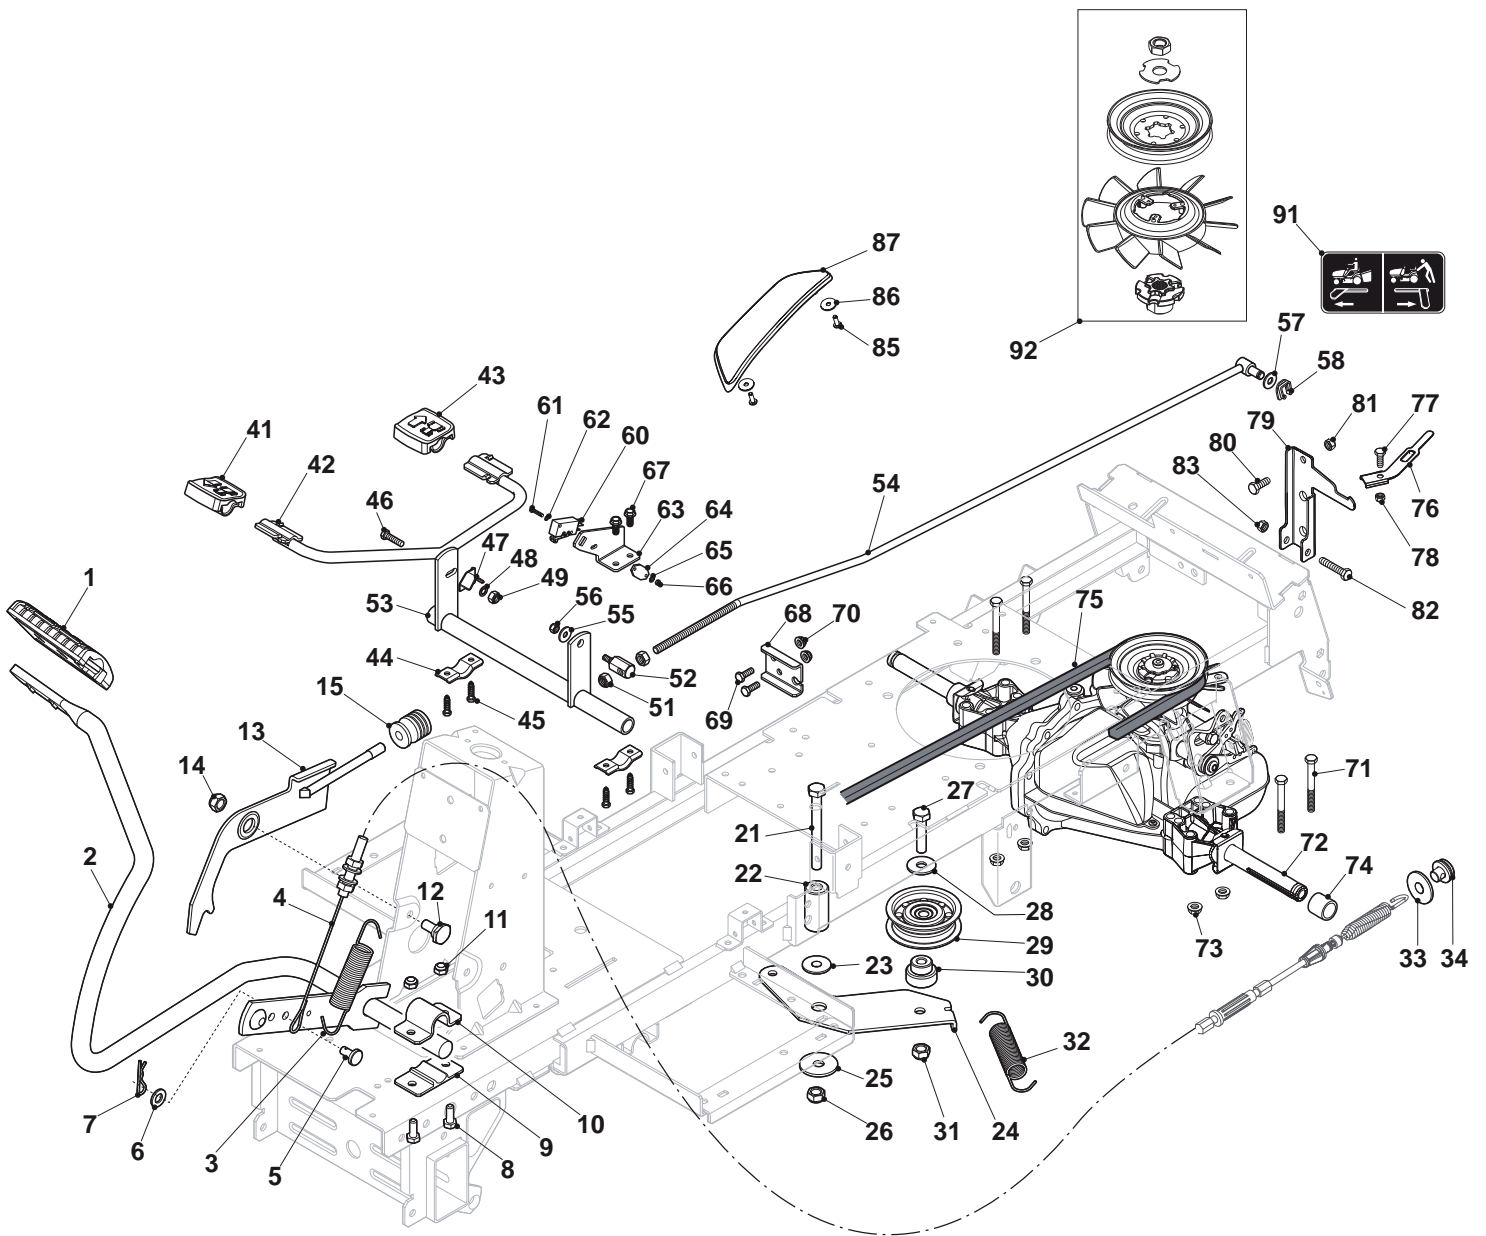

Transmission							Hydro-Gear T2-AJBF-2X3C-16X1
POS	CODE	Q.TY	DESCRIPTION	DESCRIZIONE	DESCRIPTION	BESCHREIBUNG	NOTES
1	325110409/0	1	Clamp Cover	Copristaffa	Couvre Etrier	Bridedeckel	
2	384503013/0	1	Pedal	Pedale Freno	Pedal	Pedal	
3	127430594/0	1	Spring	Molla	Ressort	Feder	
4	384004604/0	1	Wire	Filo	Fil	Kabel	
5	127510120/0	1	Pin	Perno	Pivot	Stift	
6	112521350/0	1	Washer	Rondella	Rondelle	Scheibe	
7	124487997/0	1	Cotter Pin	Copiglia	Goupille	Split	
8	112791400/0	4	Screw	Vite	Vis	Schraube	
9	325785350/0	2	Support	Supporto	Support	Halter	
10	325547231/0	2	Plate	Piastrina	Plaquette	Plättchen	
11	112154510/0	4	Nut	Dado	Écrou	Mutter	
12	122524970/3	1	Pin	Perno	Pivot	Stift	
13	384002097/0	1	Brake Control Rod	Asta Comando Freno	Stange	Tige Commande Frein	
14	112154210/0	1	Nut	Dado	Écrou	Mutter	
15	127395050/1	1	Knob	Manopolina	Poignee	Knopf	
21	112691900/0	1	Screw	Vite	Vis	Schraube	
22	127160065/0	1	Spacer	Distanziale	Entretoise	Distanzring	
23	122041980/0	1	Bush	Bussola	Douille	Büchse	
24	327315139/0	1	Tightener Lever	Leva Galoppino	Levier	Hebel	
25	112523070/0	1	Washer	Rondella	Rondelle	Scheibe	
26	112155000/0	1	Nut	Dado	Écrou	Mutter	
27	112691115/0	1	Screw	Vite	Vis	Schraube	
28	112523060/0	1	Washer	Rondella	Rondelle	Scheibe	
29	127604015/0	1	Pulley	Puleggia	Poulie	Riemenscheibe	
30	127160064/0	1	Spacer	Distanziale	Entretoise	Distanzring	
31	112155000/0	1	Nut	Dado	Écrou	Mutter	
32	127430594/0	1	Spring	Molla	Ressort	Feder	
33	112521360/0	1	Washer	Rondella	Rondelle	Scheibe	
34	127510124/0	1	Pin	Perno	Pivot	Stift	
41	325110274/0	1	Clamp Cover Front	Copristaffa Anteriore	Couvre Etrier Avant	Bridedeckel Vorde	
42	384503011/0	1	Drive Pedal	Pedale Avanzamento	Pedale Transmission	Getriebepedal	
43	325110331/0	1	Clamp Cover Rear	Copristaffa Posteriore	Couvre Etrier Arriere	Bridedeckel Hinter	
44	327546015/2	2	Plate	Piastrina	Plaque	Platte	
45	112731350/0	4	Screw	Vite	Vis	Schraube	
46	112791400/0	1	Screw	Vite	Vis	Schraube	
47	127063022/0	1	Cam	Camma	Came	Switch	
48	112521330/0	1	Washer	Rosetta	Rondelle	Scheibe	
49	112154510/0	1	Nut	Dado	Écrou	Mutter	
51	112155000/0	1	Nut	Dado	Écrou	Mutter	
52	127510103/0	1	Pin	Perno	Pivot	Bolzen	
53	112293200/0	1	Nut	Dado	Écrou	Mutter	
54	384002095/0	1	Rod	Asta	Stange	Tige	
55	112523040/0	1	Washer	Rondella	Rondelle	Scheibe	
56	112154510/0	1	Nut	Dado	Écrou	Mutter	
57	325670011/0	1	Antifriction Washer	Rondella Antifrizione	Rondelle Antifriction	Antifriction Scheibe	
58	112436050/0	1	Plate	Piastrina	Plaquette	Plättchen	
60	119410609/0	1	Micro Switch	Micro Interruttore	Mikroschalter	Mikroschalter	
61	112735602/0	2	Screw	Vite	Vis	Schraube	
62	112581100/0	2	Grower	Grower	Grower	Grower	
63	327543053/1	1	Backup Plate	Piastrina di Supporto	Stützplatte	Plaquette de support	
64	327546019/0	1	Neutral Switch Fixing Plate	Piastrina	Plaquette	Platte	
65	112540020/0	2	Washer	Rosetta	Rondelle	Scheibe	
66	112290791/0	2	Nut	Dado	Écrou	Mutter	
67	112735122/0	2	Screw	Vite	Vis	Schraube	
68	327772223/0	1	Bracket	Staffa	Etrier	Etrier	
69	112791200/1	2	Screw	Vite	Vis	Schraube	
70	112292102/0	2	Nut	Dado	Écrou	Mutter	
71	112691600/0	4	Screw	Vite	Vis	Schraube	
72	118400980/0	1	Transmission Unit	Gruppo Trasmissione	Groupe Transmission	Antriebsgruppe	
73	112154210/0	4	Nut	Dado	Écrou	Mutter	
74	127160063/0	2	Spacer	Distanziale	Entretoise	Distanzring	
75	135061429/0	1	Belt	Cinghia	Courroie	Riemen	
76	327315137/0	1	Lever	Leva	Levier	Hebel	
77	112791011/0	1	Screw	Vite	Vis	Schraube	
78	112154510/0	1	Nut	Dado	Écrou	Mutter	
79	327772187/0	1	Rear Bracket Support	Staffa Supporto Post.	Support arrière	Hinterer Haltebügel	
80	112792611/0	1	Screw	Vite	Vis	Schraube	
81	112155000/0	1	Nut	Dado	Écrou	Mutter	
82	112691400/0	1	Screw	Vite	Vis	Schraube	
83	112155000/0	1	Nut	Dado	Écrou	Mutter	
85	112735110/0	2	Screw	Vite	Vis	Schraube	
86	112523030/0	2	Washer	Rondella	Rondelle	Scheibe	
87	327110507/0	1	Cover	Copertura	Couvre	Kappe	
91	114361451/0	1	Label	Etichetta	Etiquette	Etikett	
92	118802722/0	1	Fan Kit	Kit Ventola	Fan Kit	Fan Kit