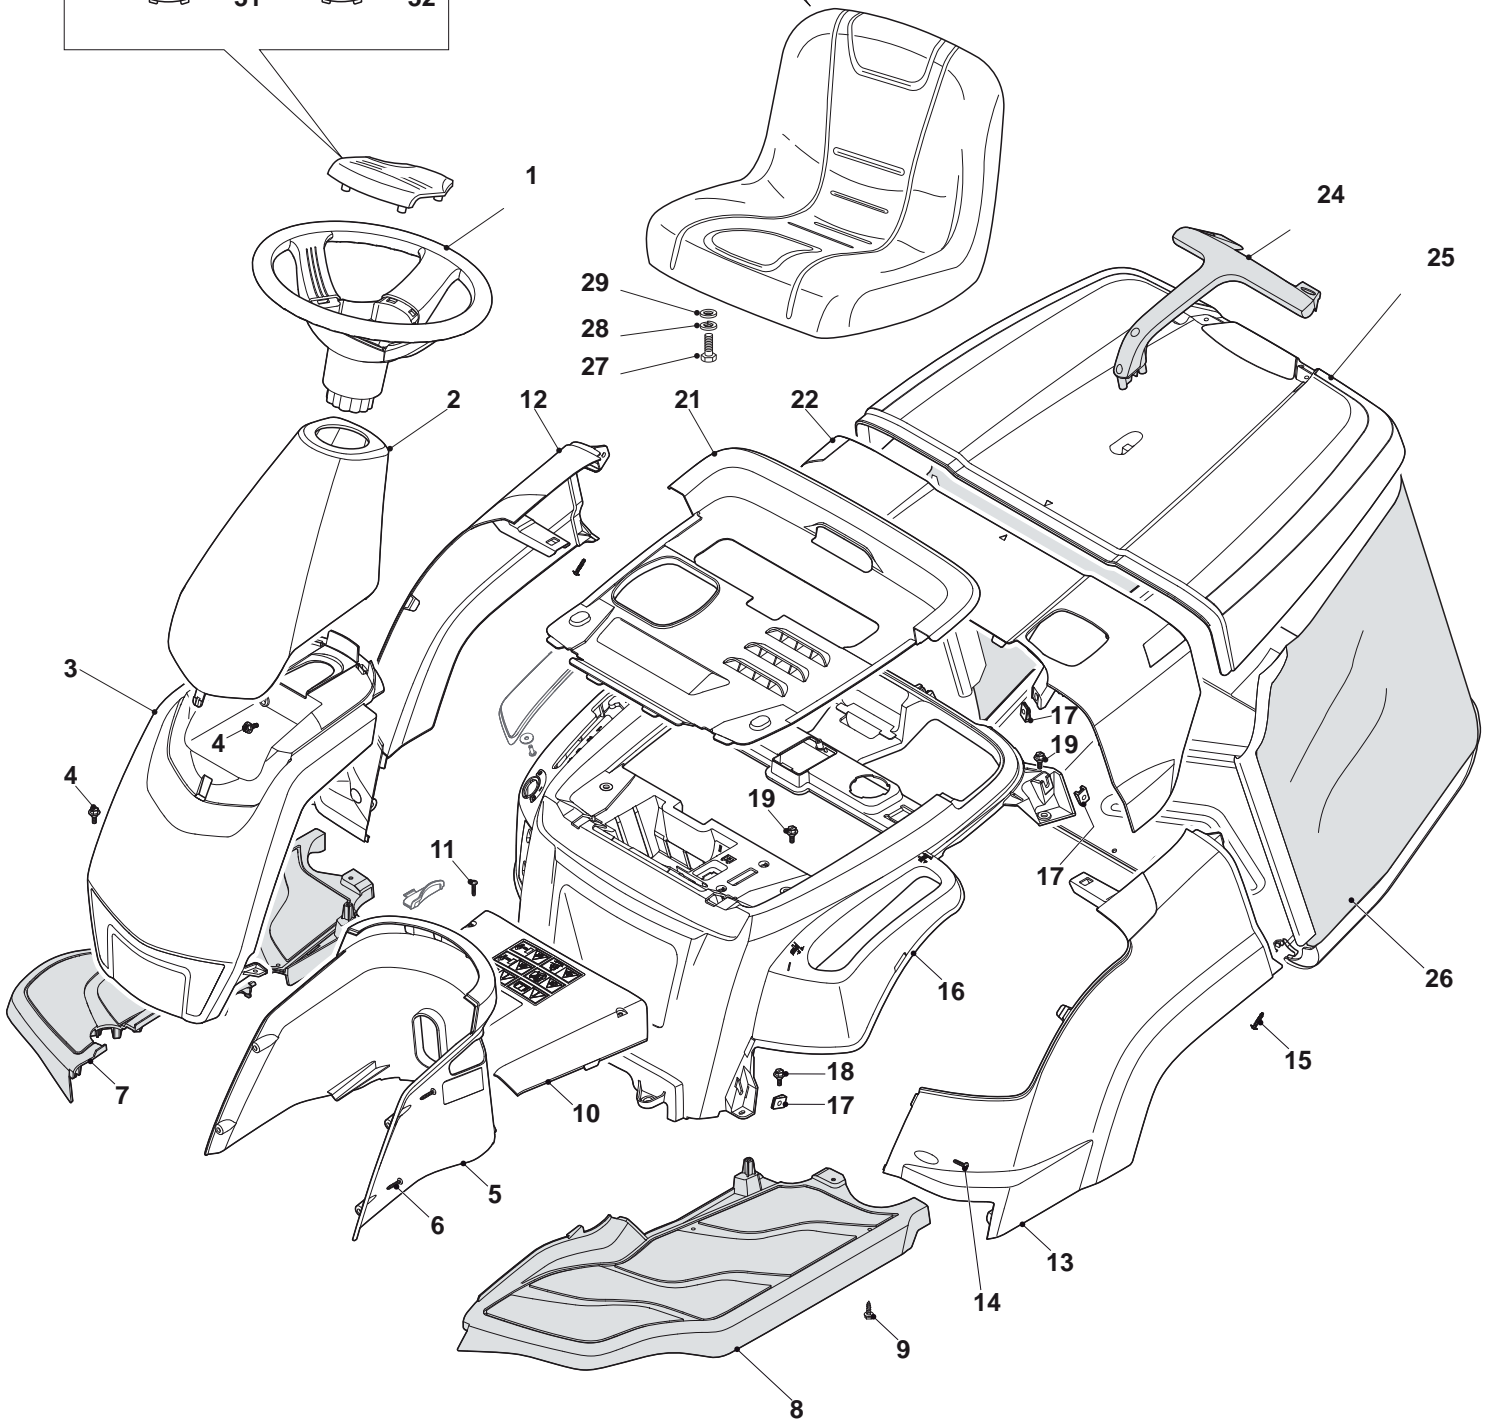

Frame							
POS	CODE	Q.TY	DESCRIPTION	DESCRIZIONE	DESCRIPTION	BESCHREIBUNG	NOTES
35	125722472/0	1	Seat	Sedile	Siege	Sitz	
36	125722463/0	1	Seat	Sedile	Siege	Sitz	
37	125722453/1	1	Seat	Sedile	Siege	Sitz	
38	125722471/0	1	Seat	Sedile	Siege	Sitz	
39	125722456/0	1	Seat	Sedile	Siege	Sitz	
40	125722470/0	1	Seat	Sedile	Siege	Sitz	
41	125722477/0	1	Seat	Sedile	Siege	Sitz	