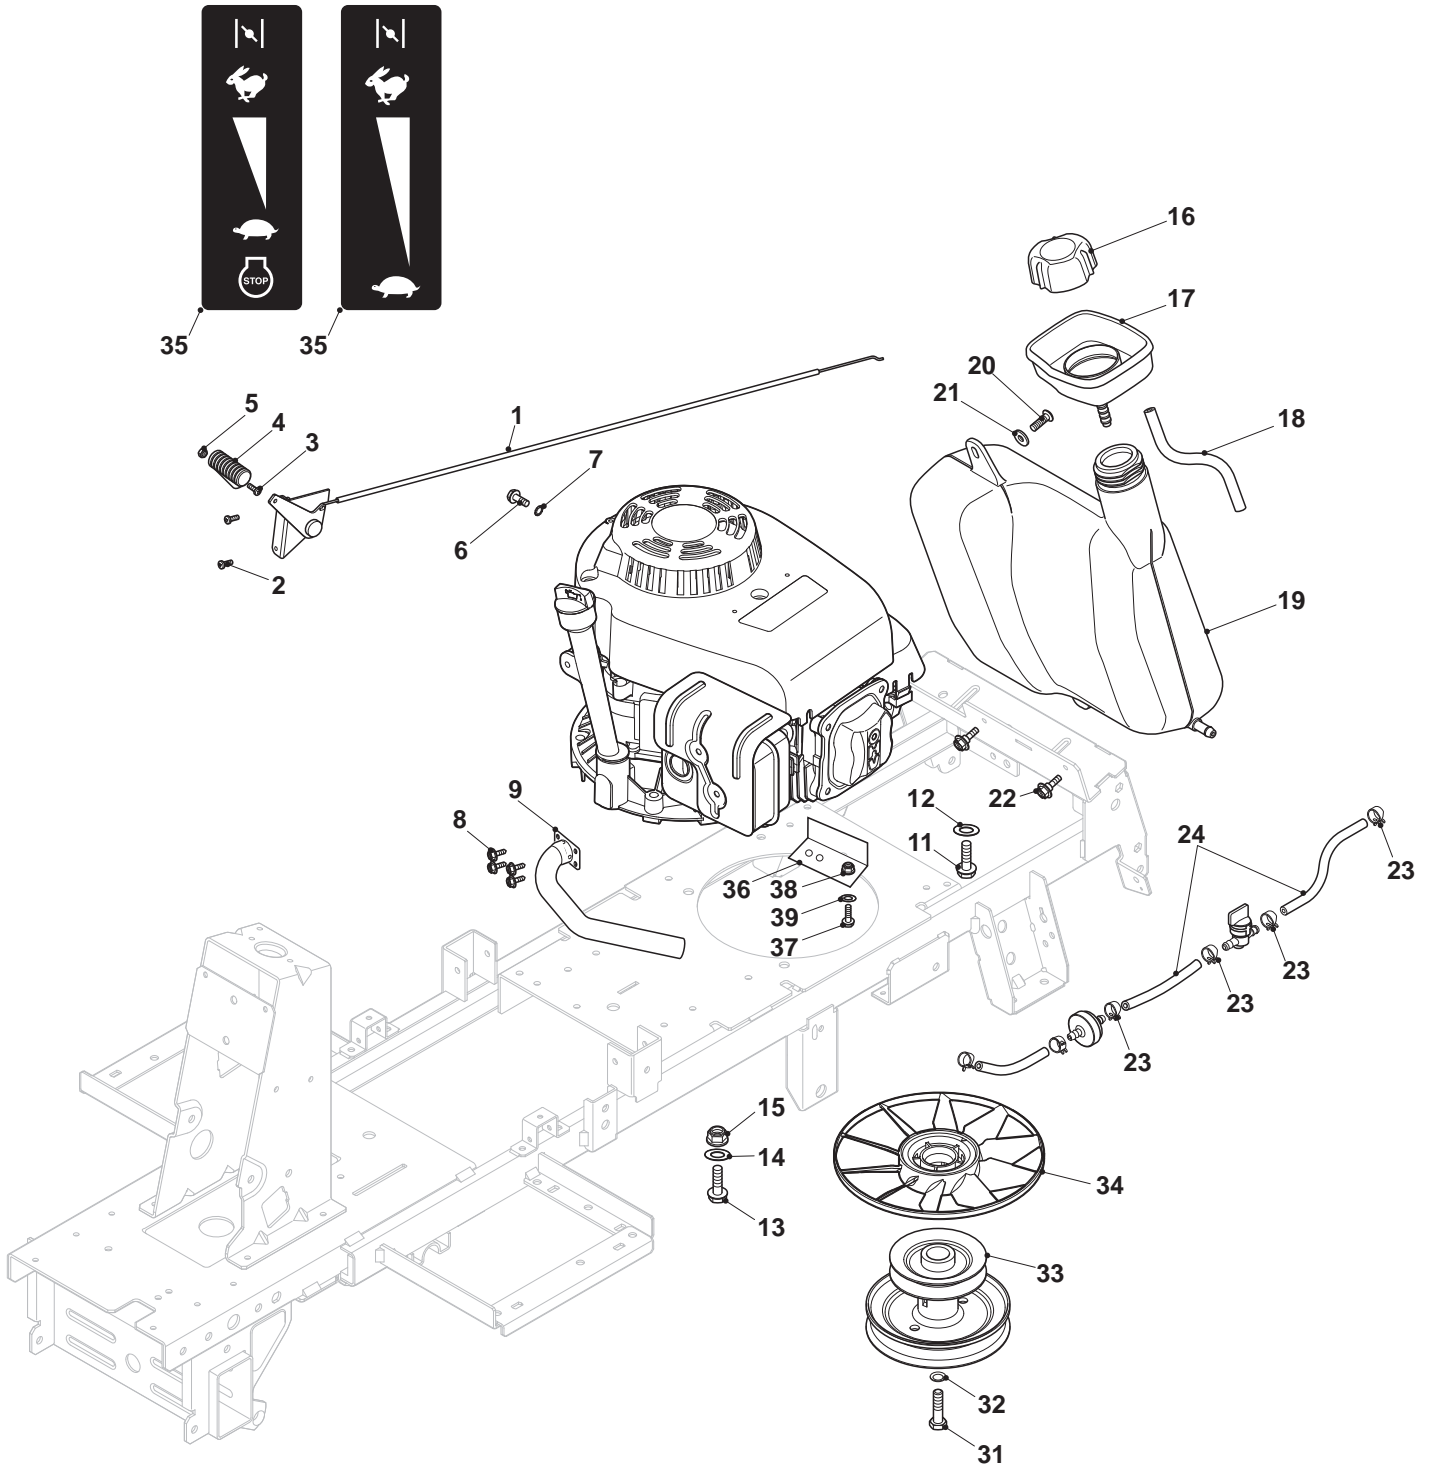

Engine - GGP							
POS	CODE	Q.TY	DESCRIPTION	DESCRIZIONE	DESCRIPTION	BESCHREIBUNG	NOTES
1	184000256/0	1	Throttle Cable	Cavo Acceleratore	Câble Accélérateur	Gashebel Kabel	
2	125943012/0	2	Screw	Vite	Vis	Schraube	
3	112726388/0	1	Screw	Vite	Vis	Schraube	
4	125394501/0	1	Knob	Manopolina	Poignée	Knopf	
5	112290800/0	1	Nut	Dado	Écrou	Mutter	
6	112735599/0	1	Screw	Vite	Vis	Schraube	
7	112540040/0	1	Washer	Rosetta	Rondelle	Scheibe	
8	112735110/0	4	Screw	Vite	Vis	Schraube	
9	118738251/0	1	Exhaust Tube	Tubo Racc. Scarico	Tube d'échappement	Abgasrohr	
11	112735109/1	2	Screw	Vite	Vis	Schraube	
12	112540070/0	2	Washer	Rosetta	Rondelle	Scheibe	
13	112691200/0	1	Screw	Vite	Vis	Schraube	
14	112521350/0	1	Washer	Rondella	Rondelle	Scheibe	
15	112154210/0	1	Nut	Dado	Écrou	Mutter	
16	127790000/1	1	Fuel Cap	Tappo Serbatoio	Bouchon Reservoir	Tank Einfüllstopfen	
17	327600180/0	1	Tank Protection	Protezione Serbatoio	Protection de réservoir	Tankschutz	
18	327869054/1	1	Connecting Tube	Tubo Collegamento	Tube De Connexion	Verbindungsrohr	L= 450 mm
19	327733008/0	1	Fuel Tank	Serbatoio	Réservoir à carburant	Treibstofftank	
20	112727801/0	1	Screw	Vite	Vis	Schraube	
21	112523040/0	1	Washer	Rondella	Rondelle	Scheibe	
22	125943010/0	2	Screw	Vite	Vis	Schraube	
23	118375051/1	4	Fair Led	Fascetta	Fixation De Cable	Kabelbefestigung	
24	325869035/1	1	Connecting Tube	Tubo Collegamento	Tube De Connexion	Verbindungsrohr	
31	112736850/0	1	Screw	Vite	Vis	Schraube	13"
31	112735694/0	1	Screw	Vite	Vis	Schraube	11"
32	112543000/0	1	Washer	Rosetta	Rondelle	Scheibe	
33	384601500/0	1	Pulley	Puleggia	Poulie, Roue Avant	Riemenscheibe	13"
33	384601501/0	1	Pulley	Puleggia	Poulie, Roue Avant	Riemenscheibe	11"
34	327951200/0	1	Fan	Ventola	Ventilateur	Ventilator	
35	114366905/0	1	Label	Etichetta	Étiquette	Etikett	Electric Start
35	114366904/0	1	Label	Etichetta	Étiquette	Etikett	Manual Start
36	327772239/0	1	Clamp	Staffa	Etrier	Bride	
37	112791200/1	3	Screw	Vite	Vis	Schraube	
38	112292102/0	3	Nut	Dado	Écrou	Mutter	
39	122675110/0	2	Washer	Rosetta	Rondelle	Scheibe