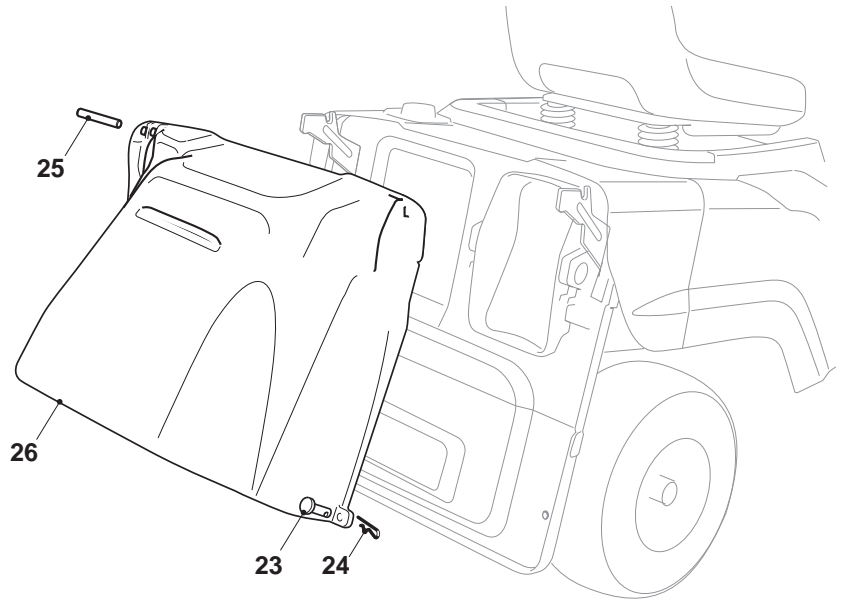

Optionals On Request

POS	CODE	Q.TY	DESCRIPTION	DESCRIZIONE	DESCRIPTION	BESCHREIBUNG	NOTES
1	125510021/1	1	Hitch Pin	Perno	Pivot	Bolzen	
2	382033109/0	1	Rod	Asta	Barre	Stange	
3	124487999/0	1	Spring Pin	Coppiglia	Goupille	Split	
4	112794300/0	2	Screw	Vite	Vis	Schraube	
5	112295200/0	2	Nut	Dado	Écrou	Mutter	
6	112156602/0	2	Nut	Dado	Écrou	Mutter	
11	125253004/0	3	Mulch.Kit Fixing Hook	Gancio Kit Mulching	Crochet	MulchingHaken	
12	125840011/1	1	Tie Rod	Tirante	Tirant Elastique	Spannstange	
13	325280000/1	1	Handgrip	Impugnatura	Branche	Handgriff	
14	327394003/2	1	Handle	Manico	Guidon	Stiel	
15	127510116/0	2	Pin	Perno	Pivot	Bolzen	
16	327140058/0	1	Deflector, Rear	Deflettore Post.	Deflecteur, Arriere	Abweiser, Hinter	
17	125430218/1	1	Spring	Molla	Ressort	Feder	
18	327140057/0	1	Deflector, Front	Deflettore Anter.	Deflecteur, Avant	Abweiser, Vorder	
19	112818700/0	1	Screw	Vite	Vis	Schraube	
20	127047013/0	1	Bush	Bussola	Douille	Büchse	
21	322672152/0	1	Antifriction Washer	Rondella Antifrizione	Rondelle Antifricition	Anti Friktionswäscher	
22	112155000/0	1	Nut	Dado	Écrou	Mutter	
23	125510022/1	2	Pin	Perno	Pivot	Bolzen	
24	124487998/0	2	Cotter pin	Coppiglia	Goupille	Splint	
25	127510127/0	2	Pin	Perno	Pivot	Bolzen	
26	327600181/0	1	Stone Guard, Black	Parasassi Nero	Pare-Pierres, Noir	Prallblech, Schwarz