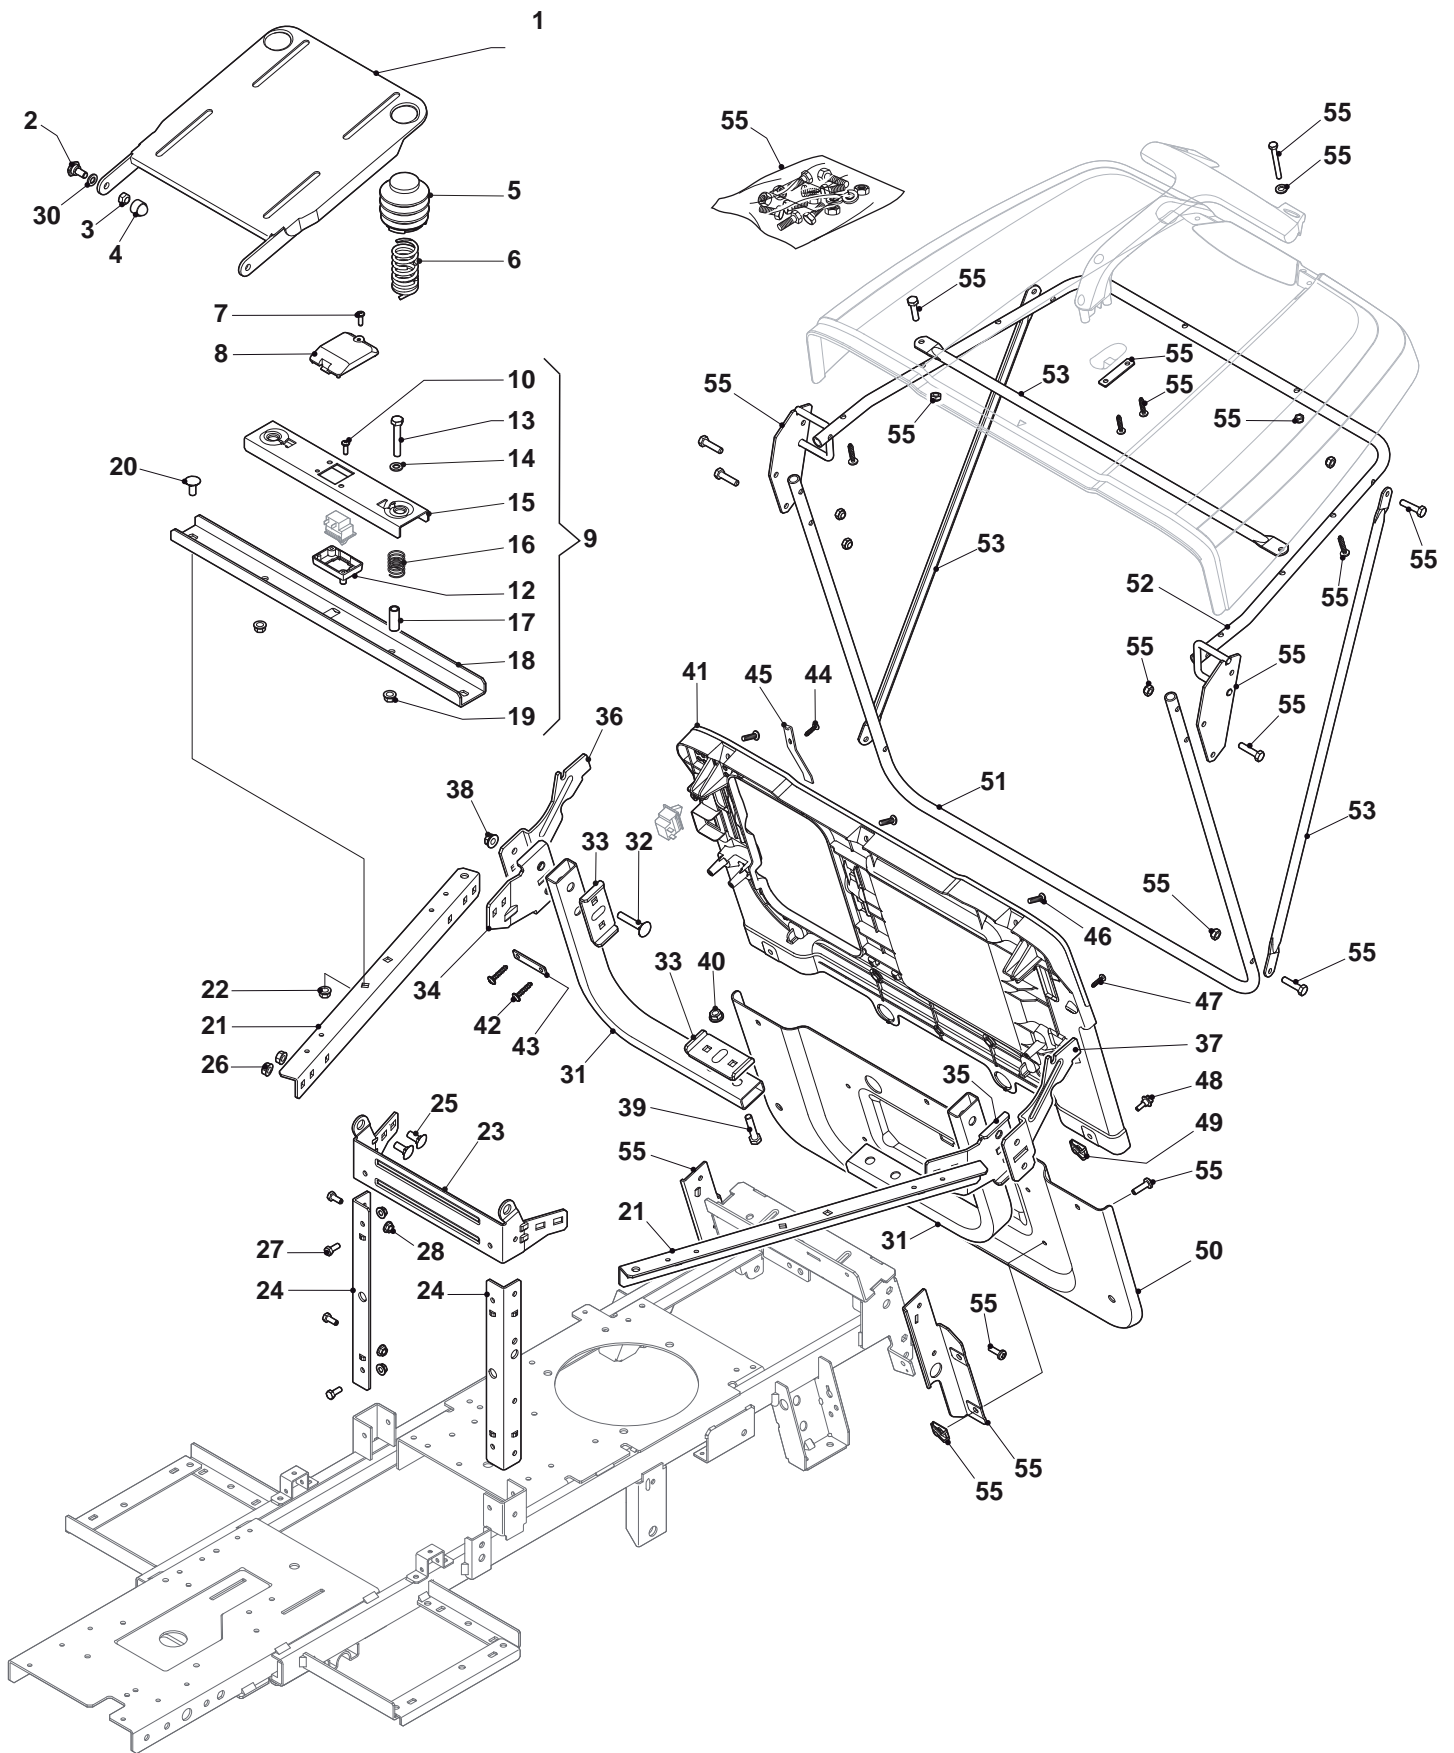

Frame							
POS	CODE	Q.TY	DESCRIPTION	DESCRIZIONE	DESCRIPTION	BESCHREIBUNG	NOTES
35	125722472/0	1	Seat	Sedile	Siege	Sitz	
36	125722463/0	1	Seat	Sedile	Siege	Sitz	
37	125722453/1	1	Seat	Sedile	Siege	Sitz	
38	125722471/0	1	Seat	Sedile	Siege	Sitz	
39	125722456/0	1	Seat	Sedile	Siege	Sitz	
40	125722470/0	1	Seat	Sedile	Siege	Sitz	
41	125722477/0	1	Seat	Sedile	Siege	Sitz	