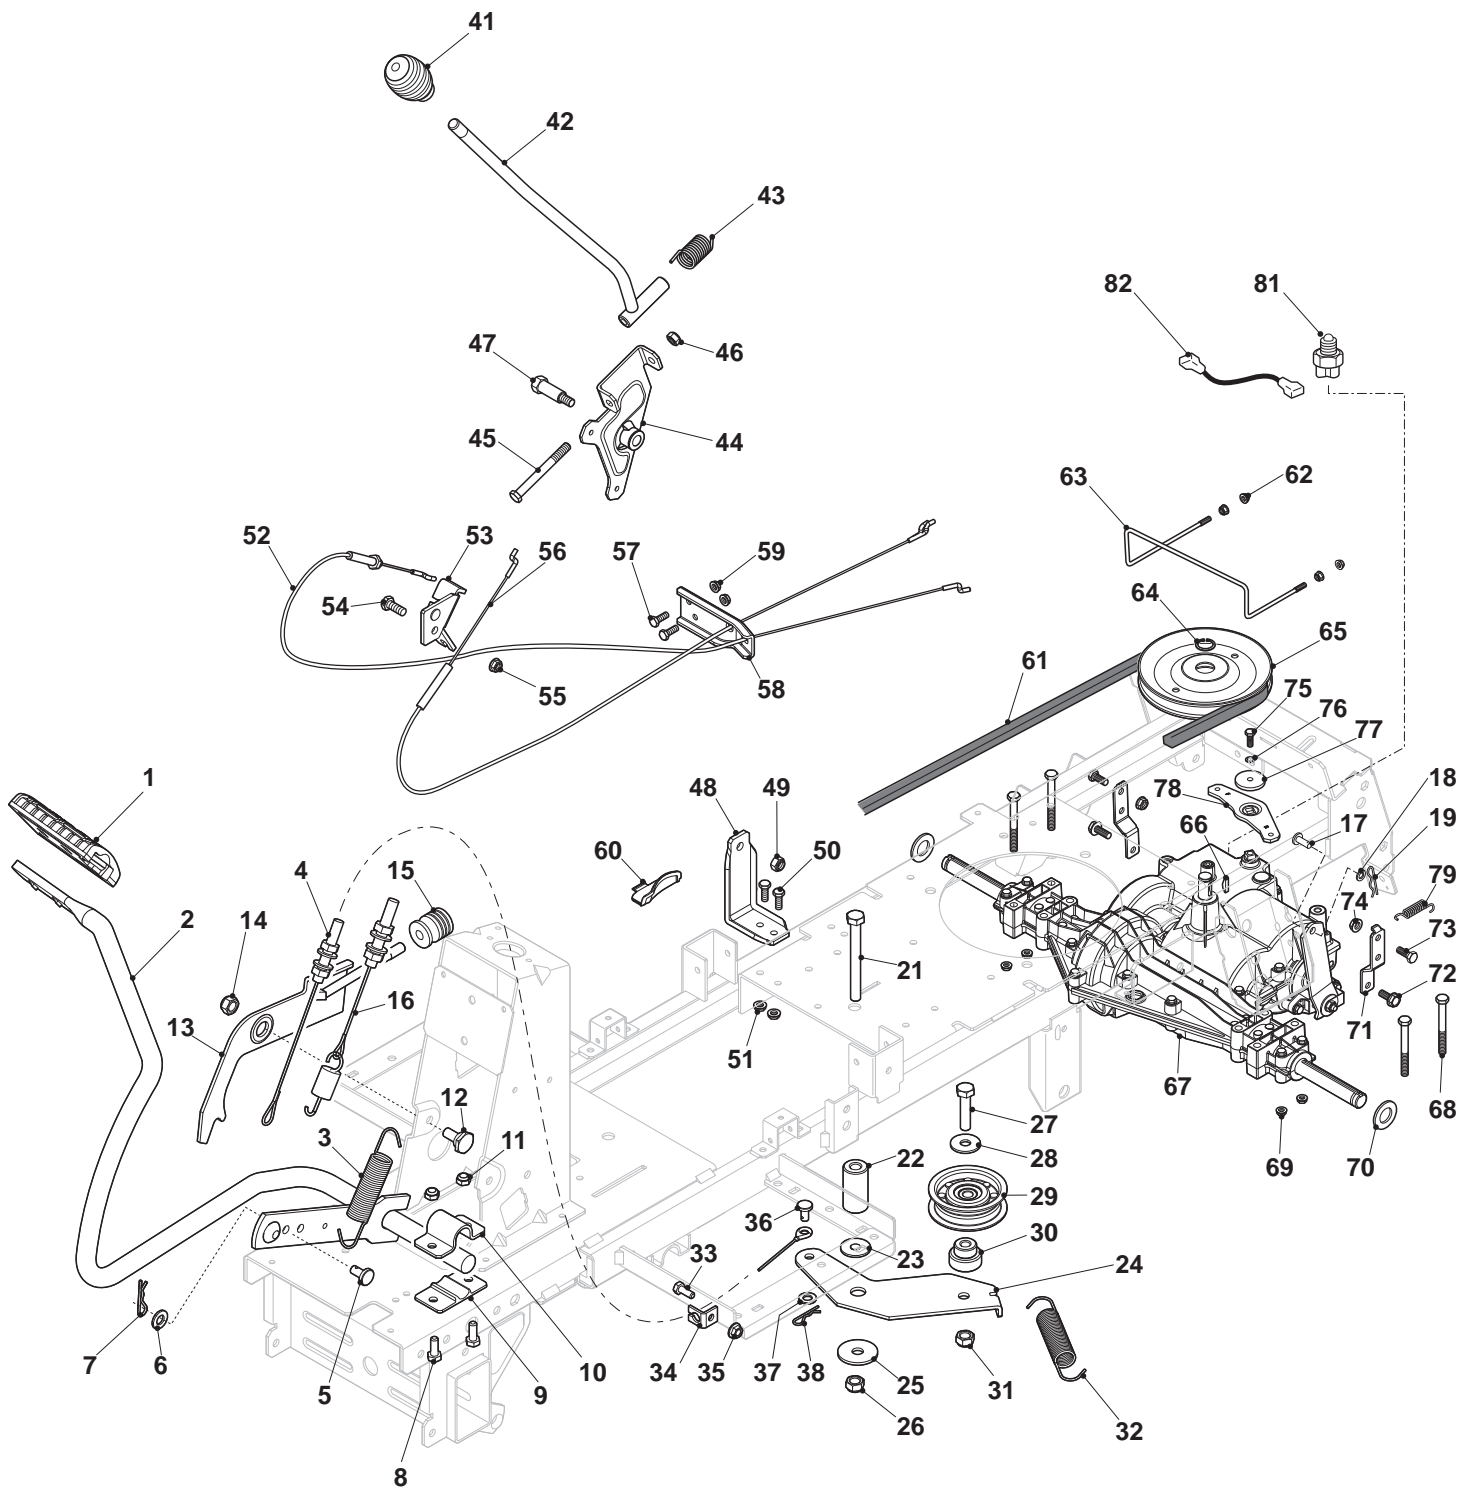

Transmission							Peerless MST-204-581A
POS	CODE	Q.TY	DESCRIPTION	DESCRIZIONE	DESCRIPTION	BESCHREIBUNG	NOTES
1	325110391/0	1	Clamp Cover	Copristaffa	Couvre Etrier	Bridedeckel	
2	384503013/0	1	Pedal	Pedale Freno	Pedal	Pedal	
3	127430594/0	2	Spring	Molla	Ressort	Feder	
4	384004607/0	1	Tightener Cable	Cavo Comando Galoppino	Fil	Kabel	
5	127510120/0	1	Pin	Perno	Pivot	Stift	
6	112521350/0	1	Washer	Rondella	Rondelle	Scheibe	
7	124487997/0	1	Cotter Pin	Copiglia	Goupille	Split	
8	112791400/0	4	Screw	Vite	Vis	Schraube	
9	325785350/0	2	Support	Supporto	Support	Halter	
10	325547231/0	2	Plate	Piastrina	Plaquette	Plättchen	
11	112154510/0	4	Nut	Dado	Écrou	Mutter	
12	122524970/3	1	Pin	Perno	Pivot	Stift	
13	384002097/0	1	Brake Control Rod	Asta Comando Freno	Stange	Tige Commande Frein	
14	112154210/0	1	Nut	Dado	Ecrou	Mutter	
15	127395050/1	1	Knob	Manopolina	Poignee	Knopf	
16	384004603/0	1	Wire	Filo	Fil	Kabel	
17	127510120/0	1	Pin	Perno	Pivot	Stift	
18	325670011/0	1	Antifriction Washer	Rondella Antifrizione	Rondelle Antifricition	Antifricition Scheibe	
19	124487997/0	1	Cotter Pin	Copiglia	Goupille	Split	
21	112691900/0	1	Screw	Vite	Vis	Schraube	
22	127160065/0	1	Spacer	Distanziale	Entretoise	Distanzring	
23	122041980/0	1	Bush	Bussola	Douille	Büchse	
24	384307003/0	1	Tightener Lever	Leva Galoppino	Levier	Hebel	
25	112523070/0	1	Washer	Rondella	Rondelle	Scheibe	
26	112155000/0	1	Nut	Dado	Écrou	Mutter	
27	112691115/0	1	Screw	Vite	Vis	Schraube	
28	112523060/0	1	Washer	Rondella	Rondelle	Scheibe	
29	127604015/0	1	Pulley	Puleggia	Poulie	Riemenscheibe	
30	127160064/0	1	Spacer	Distanziale	Entretoise	Distanzring	
31	112155000/0	1	Nut	Dado	Écrou	Mutter	
32	127430594/0	1	Spring	Molla	Ressort	Feder	
33	112791200/1	1	Screw	Vite	Vis	Schraube	
34	322806619/0	1	Support	Supporto	Support	Halter	
35	112292102/0	1	Nut	Dado	Ecrou	Mutter	
36	127510120/0	1	Pin	Perno	Pivot	Stift	
37	112521350/0	1	Washer	Rondella	Rondelle	Scheibe	
38	124487997/0	1	Cotter Pin	Copiglia	Goupille	Split	
41	125394510/0	1	Knob	Manopola	Poignee	Knopf	
42	384317097/0	1	Lever, Speed Drive Control	Leva Comando Marce	Levier	Hebel, Gängeschaltun	
43	125430226/0	1	Spring	Molla	Ressort	Feder	
44	384773579/0	1	Bracket	Staffa	Etrier	Etrier	
45	112692050/0	1	Screw	Vite	Vis	Schraube	
46	112155000/0	1	Nut	Dado	Écrou	Mutter	
47	127510122/0	1	Bracket	Staffa	Pivot	Etrier	
48	327772197/0	1	Bracket	Staffa	Etrier	Etrier	
49	112154210/0	1	Nut	Dado	Ecrou	Mutter	
50	112791200/1	2	Screw	Vite	Vis	Schraube	
51	112292102/0	2	Nut	Dado	Ecrou	Mutter	
52	384004602/0	1	Wire	Filo	Fil	Kabel	
53	327772195/0	1	Front Bracket	Staffa Anteriore	Etrier	Vorne bügel	
54	112792611/0	1	Screw	Vite	Vis	Schraube	
55	112293201/0	1	Nut	Dado	Ecrou	Mutter	
56	384004609/0	1	Wire	Filo	Fil	Kabel	
57	112791200/1	2	Screw	Vite	Vis	Schraube	
58	327787093/0	1	Support	Supporto	Support	Halter	
59	112292102/0	2	Nut	Dado	Ecrou	Mutter	
60	327110509/0	1	Inspection Door	Portina Chiusura	Couvre	Abdeckplatte	
61	135061430/0	1	Belt	Cinghia	Courroie	Riemen	
62	112292102/0	4	Nut	Dado	Ecrou	Mutter	
63	127294011/0	1	Belt Guide	Guidacinghia Puleggia	Guide De Courroie	Riemenführung	
64	112608950/0	1	Seeger	Seeger	Seeger	Seeger	
65	182601509/0	1	Pulley	Puleggia	Poulie	Riemenscheibe	
66	112139430/0	1	Key	Linguetta	Clavette	Keil	
67	118400981/0	1	Transmission Unit	Gruppo Trasmissione	Axe Arriere	Antriebsgruppe	
68	112691800/0	4	Screw	Vite	Vis	Schraube	
69	112154210/0	4	Nut	Dado	Ecrou	Mutter	
70	125670005/2	4	Washer	Rosetta	Rondelle	Scheibe	
71	327772189/0	2	Bracket	Staffa	Etrier	Etrier	
72	112735150/0	2	Screw	Vite	Vis	Schraube	
73	112792611/0	2	Screw	Vite	Vis	Schraube	
74	112293201/0	2	Nut	Dado	Ecrou	Mutter	
75	112735520/0	1	Screw	Vite	Vis	Schraube	
76	112540040/0	1	Washer	Rosetta	Rondelle	Scheibe	
77	322680009/0	1	Washer	Rosetta	Rondelle	Scheibe	
78	327543055/0	1	Plate	Piastra	Levier	Plaque	
79	127430597/0	1	Spring	Molla	Ressort	Feder	
81	119410608/1	1	Neutral Switch	Micro Folle	Int. Boîte De Vitesse	Leerlauf Mikrosch.	
82	127065069/0	1	Wire	Cavo Prolunga	Cables	Wire