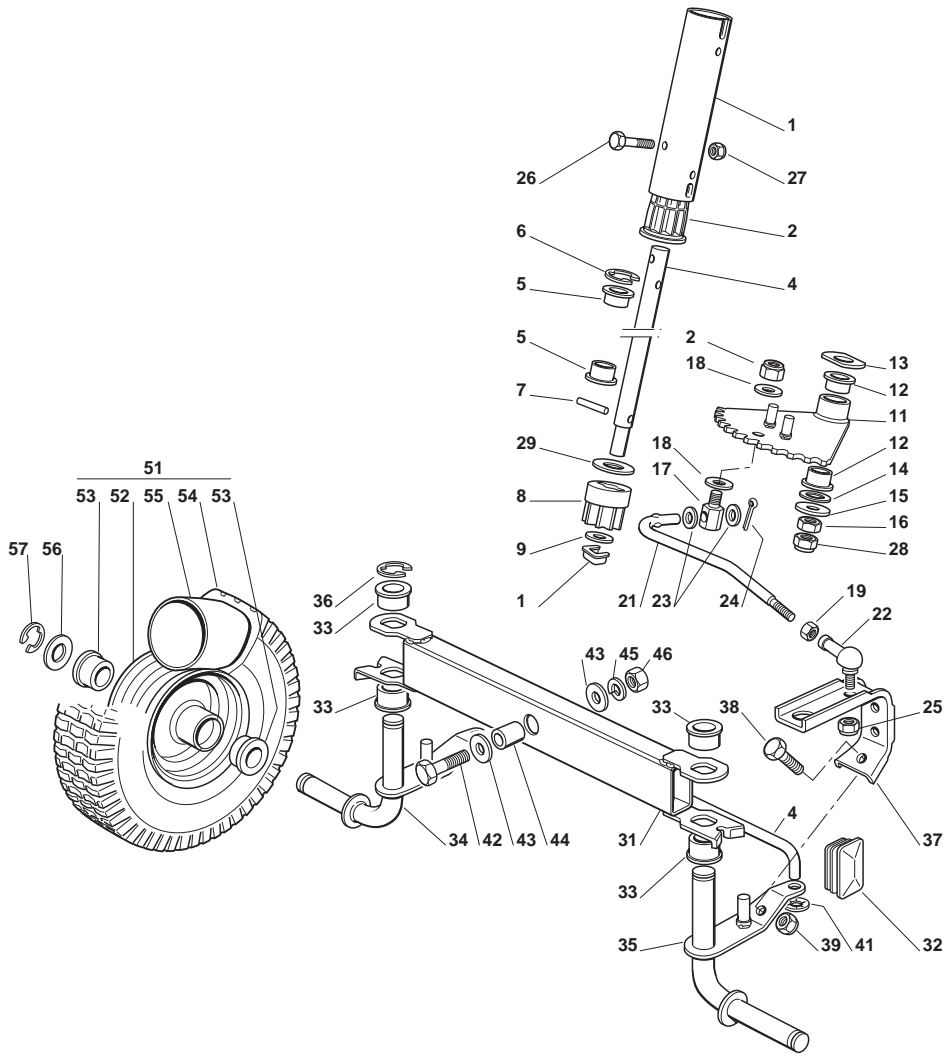

Steering							
POS	CODE	Q.TY	DESCRIPTION	DESCRIZIONE	DESCRIPTION	BESCHREIBUNG	NOTES
1	127340305/1	1	Column Extension	Column Extension	Column Extension	Column Extension	
2	127047005/1	1	Bush	Bussola	Douille	Buchse	
4	127520052/0	1	Steering Column	Steering Column	Steering Column	Steering Column	
5	127047004/0	2	Bush	Bussola	Douille	Buchse	
6	112001010/0	1	Benzing Ring	Anello Benzing	Anneau Benzing	Ring Benzing	
7	112622650/0	1	Pin	Perno	Pivot	Bolzen	
8	127570050/0	1	Pinion	Pignone	Pignon	Ritzel	
9	112521370/0	1	Washer	Rondella	Rondelle	Scheibe	
10	112436030/0	1	Plate	Plate	Plate	Plate	
11	384735553/1	1	Ring Gear	Ring Gear	Ring Gear	Ring Gear	
12	127047004/0	2	Bush	Bussola	Douille	Buchse	
13	327670054/0	1	Washer	Rondella	Rondelle	Scheibe	
14	322672152/0	1	Antifriction Washer	Antifriction Washer	Antifriction Scheibe	Rondella Antifrizione	
15	112523070/0	1	Washer	Rondella	Rondelle	Scheibe	
16	112293200/0	1	Nut	Dado	Ecrou	Nuss	
17	125510056/0	1	Pin	Perno	Pivot	Bolzen	
18	325670008/1	2	Washer	Rondella	Rondelle	Scheibe	
19	112293200/0	1	Nut	Dado	Ecrou	Nuss	
20	112156602/0	1	Nut	Dado	Ecrou	Nuss	
21	127034066/2	1	Steering Control Rod	Asta	Tige	Stange	
22	122746610/0	1	Joint	Joint	Joint	Joint	
23	325670008/1	2	Washer	Rondella	Rondelle	Scheibe	
24	112141418/0	1	Cotter Pin	Copiglia	Goupille	Split	
25	112155000/0	1	Nut	Dado	Ecrou	Nuss	
26	112689515/0	2	Screw	Vite	Vis	Schraube	
27	112154510/0	2	Nut	Dado	Ecrou	Nuss	
28	112155000/0	1	Nut	Dado	Ecrou	Nuss	
29	327670054/0	1	Washer	Rondella	Rondelle	Scheibe	
31	384034059/0	1	Front Wheel Axle	Asse Ruote Anteriore	Achse, Vorderrad	Axe Roues Avant	
32	118737852/0	2	Cap	Tappo	Bouchon	Stopfen	
33	127047004/0	4	Bush	Bussola	Douille	Buchse	
34	384230405/0	1	Right Stub Axle	Fusello Destro	Fuseau Droit	Rechter Achsschenkel	
35	384230407/0	1	Left Stub Axle	Fusello Sinistro	Fuseau Gauche	Linker Achsschenkel	
36	112000970/0	1	Benzing Ring	Anello Benzing	Anneau Benzing	Ring Benzing	
37	327787041/0	1	Tie Rod	Tie Rod	Tie Rod	Tie Rod	
38	112793102/0	1	Screw	Vite	Vis	Schraube	
39	112155000/0	1	Nut	Dado	Ecrou	Nuss	
40	127840051/0	1	Tie Rod	Tie Rod	Tie Rod	Tie Rod	
41	112604899/0	2	Crown Fastener	Fissatore A Corona	Fixateur A Couronne	Kronescheibe	
42	112692695/0	1	Screw	Vite	Vis	Schraube	
43	112523100/0	2	Washer	Rondella	Rondelle	Scheibe	
44	125160016/0	1	Equalizer Spacer	Distanziale	Entretoise	Distanzring	
45	112587100/0	1	Grower	Grower	Grower	Federring	
46	112295300/0	1	Hexagonal Nut	Dado	Ecrou	Nuss	
51	184680056/1	2	Front Wheel	Ruota Anteriore	Vorderrad	Roue Avant	
52	184044002/0	2	Front Rim Ass.Y	Front Rim Ass.Y	Front Rim Ass.Y	Front Rim Ass.Y	
53	127045070/0	4	Bush	Bussola	Douille	Buchse	
54	127590058/0	2	Tyre	Pneumatico	Pneu	Reifen	
55	127590056/0	2	Inner Tube	Inner Tube	Inner Tube	Inner Tube	
56	112521390/0	2	Washer	Rondella	Rondelle	Scheibe	
57	112000970/0	2	Benzing Ring	Anello Benzing	Anneau Benzing	Ring Benzing