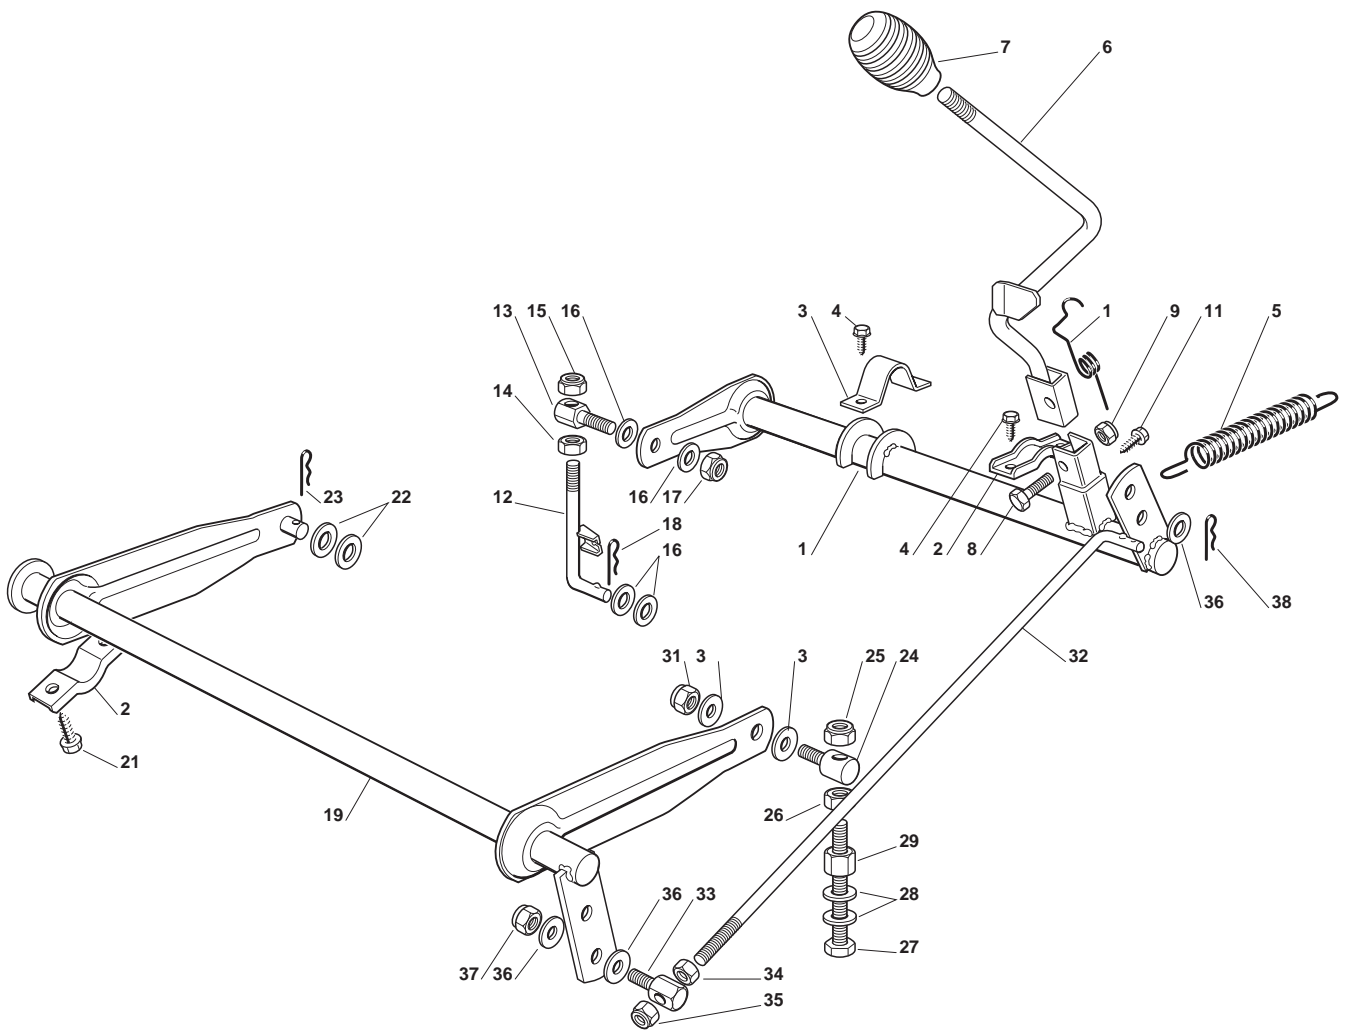

Cutting Plate Lifting							
POS	CODE	Q.TY	DESCRIPTION	DESCRIZIONE	DESCRIPTION	BESCHREIBUNG	NOTES
1	384001017/0	1	Rear Deck Lifting Axle Ass.Y	Asse Sollevamento Post.	Axe	Achse	
2	327546015/1	1	Plate	Plate	Plate	Plate	
3	325547037/1	1	Plate	Plate	Plate	Plate	
4	112729600/0	4	Screw	Vite	Vis	Schraube	
5	127430568/0	1	Lifting Deck Spring	Molla	Ressort	Feder	
6	384317075/0	1	Deck Lifting Lever Ass.Y	Deck Lifting Lever Ass.Y	Deck Lifting Lever Ass.Y	Deck Lifting Lever Ass.Y	
7	125394510/0	1	Knob	Knob	Knob	Knob	
8	112674700/0	1	Screw	Vite	Vis	Schraube	
9	112154510/0	1	Nut	Dado	Ecrou	Nuss	
10	127430574/0	1	Lifting Deck Lever Spring	Molla	Ressort	Feder	
11	112729600/0	1	Screw	Vite	Vis	Schraube	
12	327034087/0	1	Deck Lifting Rear Rod Ass.Y	Deck Lifting Rear Rod Ass.Y	Deck Lifting Rear Rod Ass.Y	Deck Lifting Rear Rod Ass.Y	
13	125510056/0	1	Pin	Perno	Pivot	Bolzen	
14	112295200/0	1	Nut	Dado	Ecrou	Nuss	
15	112156602/0	1	Nut	Dado	Ecrou	Nuss	
16	325670008/1	4	Washer	Rondella	Rondelle	Scheibe	
17	112156602/0	1	Nut	Dado	Ecrou	Nuss	
18	124487997/0	1	Cotter Pin	Copiglia	Goupille	Split	
19	384001019/0	1	Axle	Asse Avanzamento	Axe	Achse	use on models with B&S
19	384001033/0	1	Axle	Asse Avanzamento	Axe	Achse	use on models with GGP
20	327546015/1	2	Plate	Plate	Plate	Plate	
21	112731350/0	4	Screw	Vite	Vis	Schraube	
22	325670008/1	2	Washer	Rondella	Rondelle	Scheibe	
23	124487997/0	1	Cotter Pin	Copiglia	Goupille	Split	
24	125510007/2	1	Pin	Perno	Pivot	Bolzen	
25	112156602/0	1	Nut	Dado	Ecrou	Nuss	
26	112295200/0	1	Nut	Dado	Ecrou	Nuss	
27	112794970/0	1	Screw	Vite	Vis	Schraube	
28	112521360/0	2	Washer	Rondella	Rondelle	Scheibe	
29	112154250/0	1	Hexagonal Nut	Dado	Ecrou	Nuss	
30	325670008/1	2	Washer	Rondella	Rondelle	Scheibe	
31	112156602/0	1	Nut	Dado	Ecrou	Nuss	
32	127034065/0	1	Lifting Deck Control Rod	Asta	Tige	Stange	
33	125510040/1	1	Pin	Perno	Pivot	Bolzen	
34	112293200/0	1	Nut	Dado	Ecrou	Nuss	
35	112155000/0	1	Nut	Dado	Ecrou	Nuss	
36	325670011/0	3	Antifriction Washer	Rondella Antifrizione	Antifriction Scheibe	Rondelle Antifriction	
37	112155000/0	1	Nut	Dado	Ecrou	Nuss	
38	124487997/0	1	Cotter Pin	Copiglia	Goupille	Split