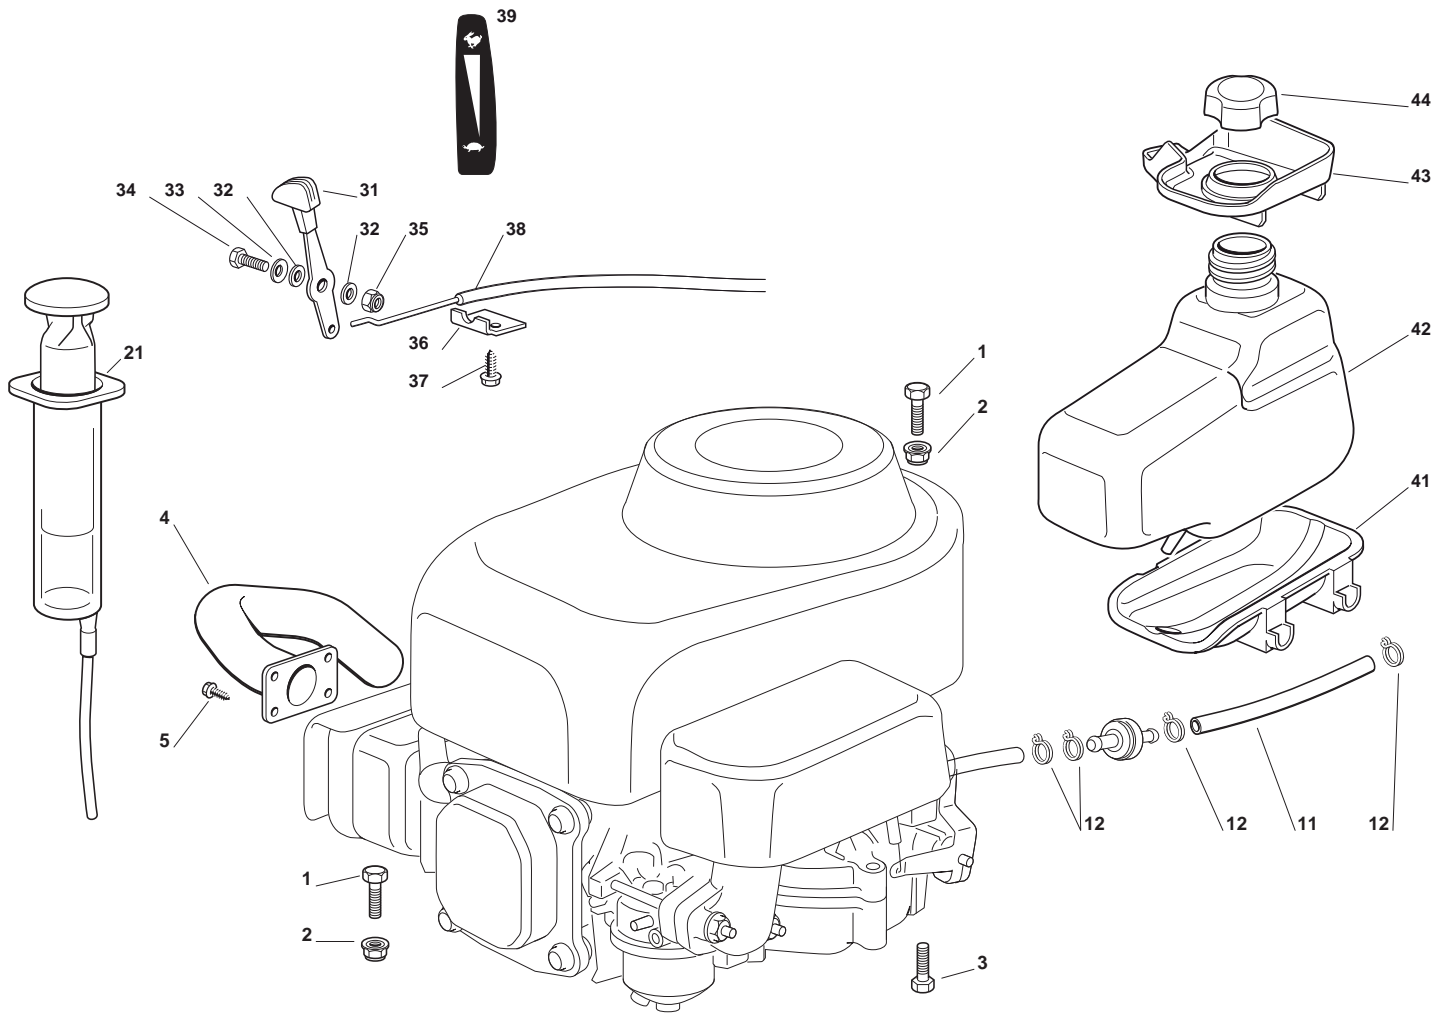

Engine B&S							
POS	CODE	Q.TY	DESCRIPTION	DESCRIZIONE	DESCRIPTION	BESCHREIBUNG	NOTES
1	112691100/0	2	Screw	Vite	Vis	Schraube	
2	112154210/0	3	Nut	Nut	Nut	Nut	
3	112691800/0	1	Screw	Vite	Vis	Schraube	
4	118738245/0	1	Exhaust Tube	Tubo Scarico	Tube Echappement	Abgasungrohr	
5	112735104/0	1	Screw	Vite	Vis	Schraube	
6	127787077/0	1	Bracket	Bracket	Bracket	Bracket	
7	112735110/0	1	Screw	Vite	Vis	Schraube	
11	325869033/1	1	Fuel Tube	Tubo Carburante	Tube De Connexion	Verbindungsrohr	
12	118375051/1	2	Fair Led	Fascetta	Collier	Rohrschelle	
21	118718000/0	1	Oil Emptying Syringe	Oil Emptying Syringe	Oil Emptying Syringe	Oil Emptying Syringe	
31	384317094/0	1	Throttle Lever	Leva Acceleratore	Levier Accélérateur	Gashebel	
32	112523040/0	2	Washer	Rosetta	Rondelle	Scheibe	
33	112530060/0	1	Spring Washer	Rosetta Elastica	Rondelle Elastique	Elastische Scheibe	
34	112791500/0	1	Screw	Vite	Vis	Schraube	
35	112154510/0	1	Nut	Nut	Nut	Nut	
36	322981467/0	1	Plate	Piastrina	Plaquette	Plättchen	
37	112735105/0	2	Screw	Vite	Vis	Schraube	
38	184000254/0	1	Throttle Cable	Cavo Acceleratore	Câble Accélérateur	Gashebel Kabel	
38	114364613/0	1	Label	Etichetta	Etiquette	Etikett	
41	127787057/0	1	Support	Supporto	Support	Halter	
42	127733002/1	1	Fuel Tank	Serbatoio	Réservoir à carburant	Treibstofftank	
43	127600113/0	1	Plastic Petrol Protection	Plastic Petrol Protection	Plastic Petrol Protection	Treibstofftank	
44	127790000/1	1	Fuel Cap	Tappo Serbatoio	Bouchon Reservoir	Tank Einfüllstopfen	