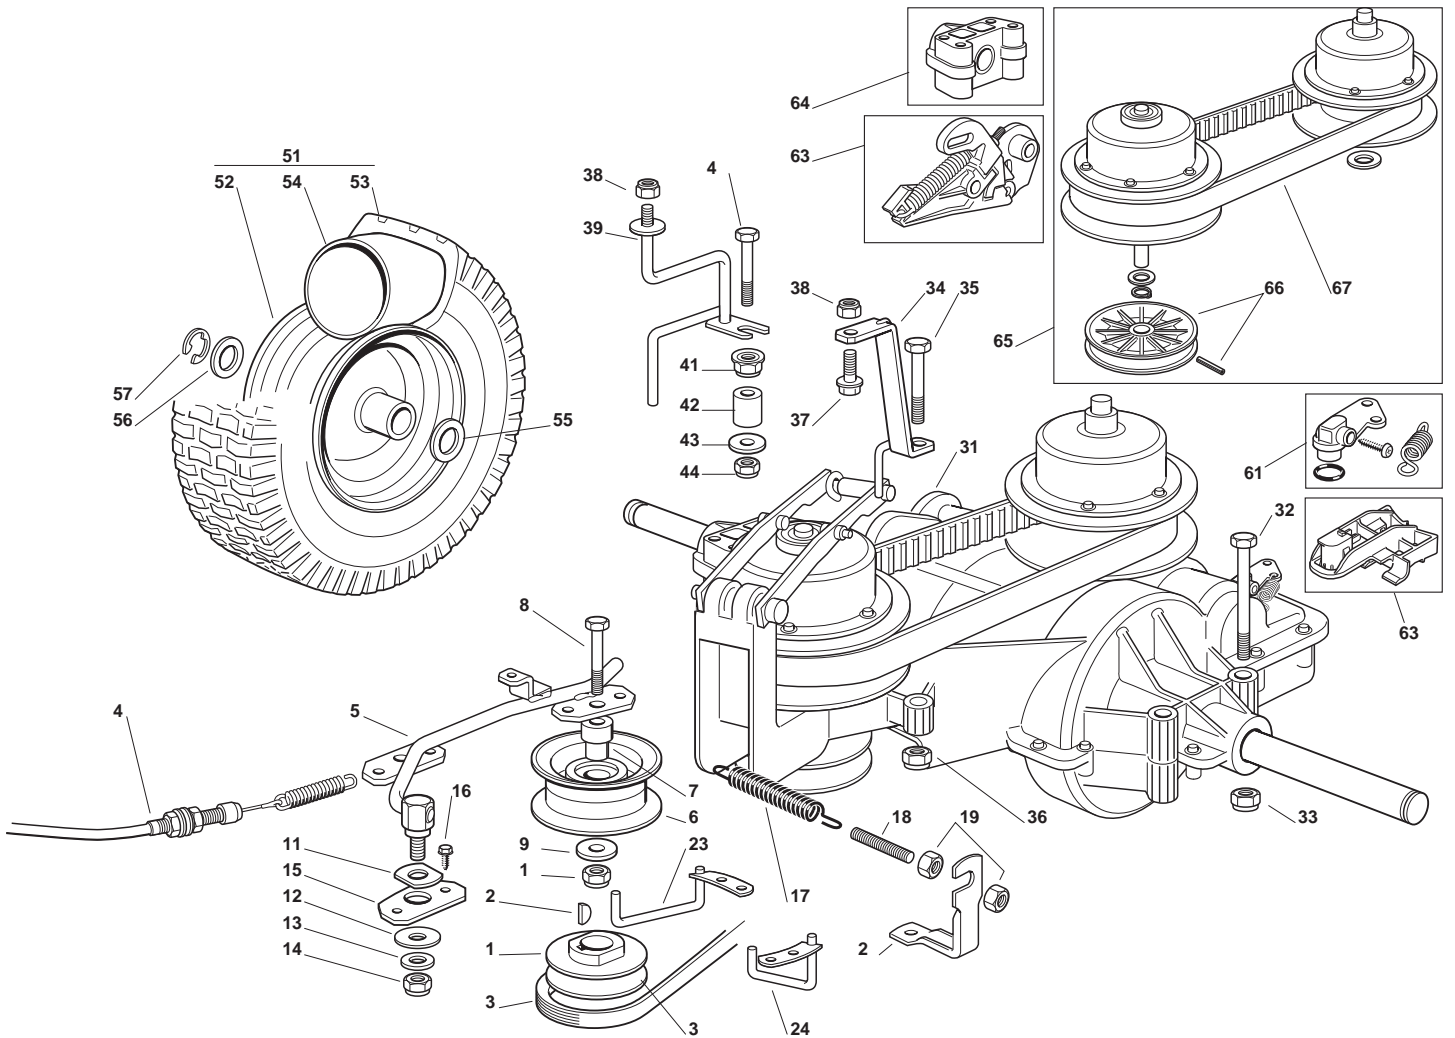

Trasmissione							
POS	CODE	Q.TY	DESCRIPTION	DESCRIZIONE	DESCRIPTION	BESCHREIBUNG	NOTES
1	127604012/0	1	Pulley	Puleggia	Poulie	Riemenscheibe	GGP Engine
1	127604013/0	1	Pulley	Puleggia	Poulie	Riemenscheibe	Honda Engine
2	112139100/0	1	Key	Chiave	Clef	Schlüssel	
3	135061427/0	1	Belt	Cinghia	Courroie	Riemen	
4	384207103/2	1	Cable	Cavo	Cable	Kabel	
5	384317091/0	1	Lever	Leva	Levier	Hebel	
6	127604007/0	1	Guide Pulley	Guide Pulley	Guide Pulley	Guide Pulley	
7	127047007/0	1	Bush	Bussola	Douille	Buchse	
8	112691200/0	1	Screw	Vite	Vis	Schraube	
9	112523060/0	1	Washer	Rondella	Rondelle	Scheibe	
10	112155000/0	1	Nut	Dado	Ecrou	Nuss	
11	327670054/0	1	Washer	Rondella	Rondelle	Scheibe	
12	112523070/0	1	Washer	Rondella	Rondelle	Scheibe	
13	325670011/0	1	Antifriction Washer	Rondella Antifrizione	Antifriction Scheibe	Rondelle Antifriction	
14	112155000/0	1	Nut	Dado	Ecrou	Nuss	
15	327546029/0	1	Guide Pulley Fixing Plate				
16	112735121/0	2	Screw	Vite	Vis	Schraube	
17	125430219/0	1	Spring	Molla	Ressort	Feder	
18	125840005/0	1	Tie Rod	Tie Rod	Tie Rod	Tie Rod	
19	112293200/0	2	Nut	Dado	Ecrou	Nuss	
20	327773081/1	1	Angle Bracket	Squadretta	Équerre	Winkel	
23	382270305/0	1	Plate	Plate	Plate	Plate	
24	382270307/0	1	Plate	Plate	Plate	Plate	
31	118400973/0	1	Transmission Unit	Gruppo Trasmissione	Groupe Transmission	Antriebsgruppe	
31	118400973/1	1	Transmission Unit	Gruppo Trasmissione	Groupe Transmission	Antriebsgruppe	
32	112692050/0	4	Screw	Vite	Vis	Schraube	
33	112154210/0	4	Nut	Dado	Ecrou	Nuss	
34	384783045/0	1	Support	Support	Support	Support	
35	112691115/0	1	Screw	Vite	Vis	Schraube	
36	112154210/0	1	Nut	Dado	Ecrou	Nuss	
37	112793102/0	1	Screw	Vite	Vis	Schraube	
38	112154210/0	2	Nut	Dado	Ecrou	Nuss	
39	384783043/0	1	Support	Support	Support	Support	
40	112793900/0	1	Screw	Vite	Vis	Schraube	
41	112154210/0	1	Nut	Dado	Ecrou	Nuss	
42	122170950/0	1	Spacer	Distanziale	Entretoise	Distanzring	
43	112524010/0	1	Washer	Rondella	Rondelle	Scheibe	
44	112150000/0	1	Self-Locking Nut	Dado Autobloccante	Écrou auto-bloquant	Selbstsichernde Mutter	
51	184680057/1	2	Rear Wheel				
52	184044005/0	2	Rimm	Cerchio Ruota	Bandage Roue	Vorderrad Felger	
53	127590059/0	2	Tyre	Pneumatico	Pneu	Reifen	
54	127590057/0	2	Inner Tube	Inner Tube	Inner Tube	Inner Tube	
55	112521410/0	2	Washer	Rondella	Rondelle	Scheibe	
56	125670005/1	2	Washer	Rondella	Rondelle	Scheibe	
57	112001010/0	2	Benzing Ring	Anello Benzing	Anneau Benzing	Ring Benzing	
61	119700059/0	1	Brake Kit	Brake Kit	Brake Kit	Brake Kit	
63	119700065/0	1	Control Unit	Control Unit	Control Unit	Control Unit	
64	119700061/0	1	Bushing	Bushing	Bushing	Bushing	
65	119700057/0	1	Variator Kit	Kit Variatore	Kit Variateur	Kit Drehzahländerung	
66	119700066/0	1	Pulley	Puleggia	Poulie	Riemenscheibe	
67	119700062/0	1	Belt	Cinghia	Courroie	Riemen