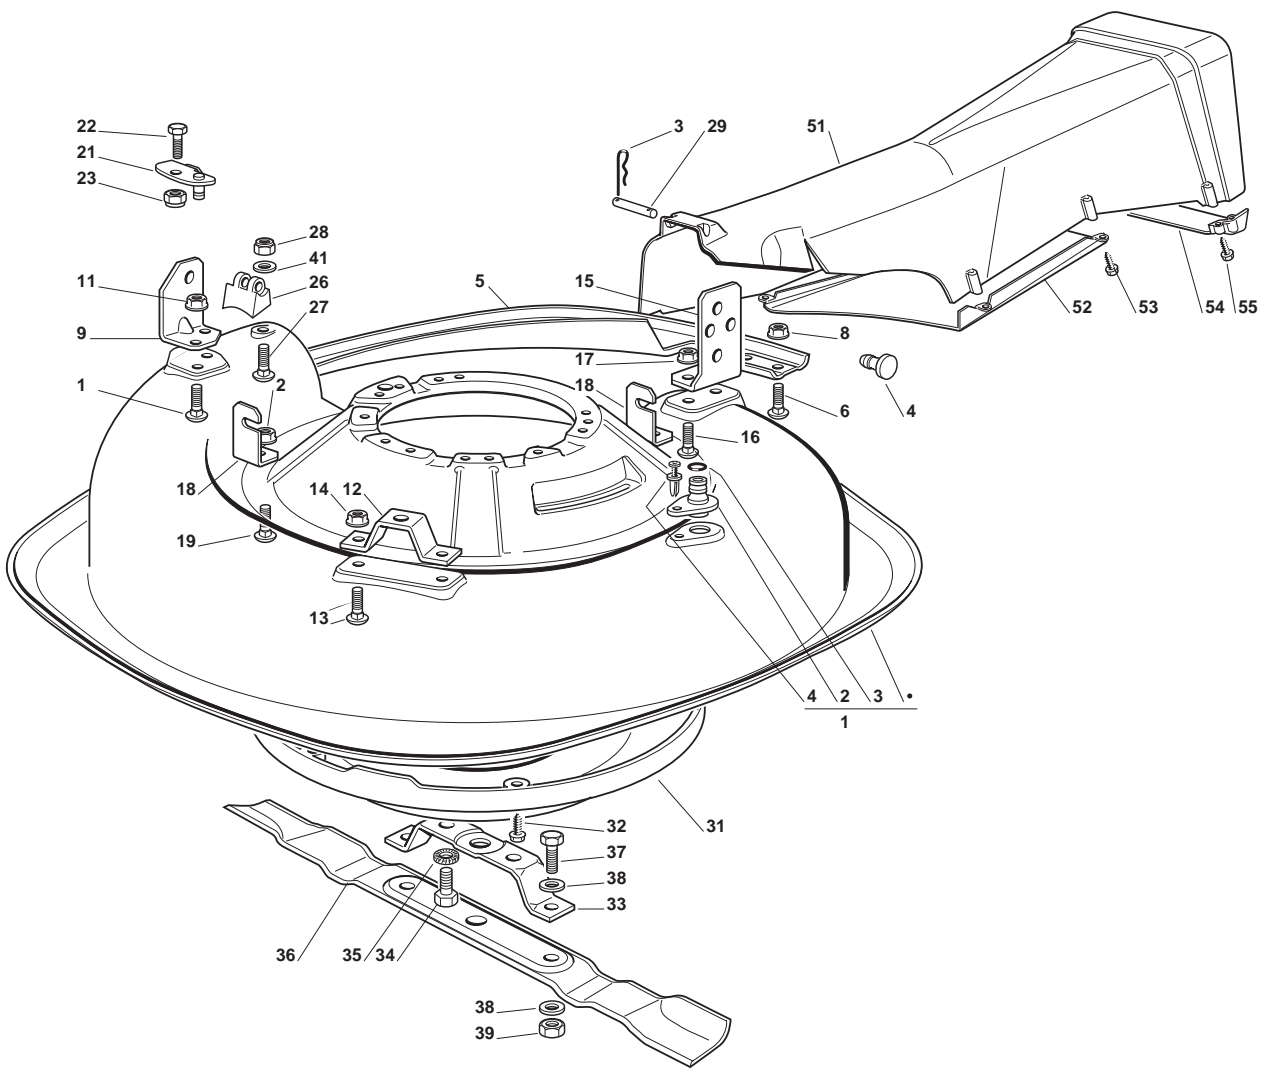

Cutting Plate							
POS	CODE	Q.TY	DESCRIPTION	DESCRIZIONE	DESCRIPTION	BESCHREIBUNG	NOTES
1	384564095/1	1	Cutting Plate Black	Piatto Di Taglio Nero	Plateau De Coupe Noir	Schneidwerkzeug Schwarz	
1	384564104/1	1	Red Cutting Plate	Piatto Di Taglio Rosso	Plateau De Coupe Rouge	Schneidwerkzeug Rot	
1	384564117/0	1	Cutting Plate Yellow	Piatto Di Taglio Giallo	Plateau De Coupe Jaune	Schneidwerkzeug Gelb	
2	125033060/0	1	Washing Cutting Deck Connection	Attacco Lavaggio Piatto	Attaque Lavage Plateau De Coupe	Wasseranschluß Mähwerk	
3	119035000/0	1	O Ring	O Ring	O Ring	O Ring	
4	112500030/0	1	Rivet	Rivetto	Rivet	Niet	
5	384650103/0	1	Stiffening	Rinforzo	Renforcement	Verstaerkung	
6	112815200/0	4	Screw	Vite	Vis	Schraube	
8	112292102/0	4	Nut	Dado	Ecrou	Nuss	
9	327772119/0	1	Clamp	Staffa	Etrier	Bride	
10	112818690/0	2	Screw	Vite	Vis	Schraube	
11	112293201/0	2	Nut	Dado	Ecrou	Nuss	
12	327772133/0	1	Clamp	Staffa	Etrier	Bride	
13	112818690/0	2	Screw	Vite	Vis	Schraube	
14	112293201/0	2	Nut	Dado	Ecrou	Nuss	
15	327772127/2	1	Clamp	Staffa	Etrier	Bride	
16	112818700/0	2	Screw	Vite	Vis	Schraube	
17	112293201/0	2	Nut	Dado	Ecrou	Nuss	
18	327753071/0	2	Angle Bracket	Squadretta	Equerre	Winkel	
19	112818690/0	2	Screw	Vite	Vis	Schraube	
20	112293201/0	2	Nut	Dado	Ecrou	Nuss	
21	384545063/0	1	Plate	Plate	Plate	Plate	
22	112792611/0	1	Screw	Vite	Vis	Schraube	
23	112155000/0	1	Nut	Dado	Ecrou	Nuss	
26	327230200/2	1	Rear Conveyor Fulcrum	Fulcro Convogliatore Posteriore	Ens. Convoyeur Arriere	Hinterleitblechsatz	
27	112815210/0	1	Screw	Vite	Vis	Schraube	
28	112154510/0	1	Nut	Dado	Ecrou	Nuss	
29	127510097/1	1	Pin	Perno	Pivot	Bolzen	
30	124487997/0	2	Cotter Pin	Copiglia	Goupille	Split	
31	327600122/0	1	Protection	Protezione	Protection	Schutz	
32	112728530/0	5	Screw	Vite	Vis	Schraube	
33	327787045/1	1	Blade Support	Supporto Premilama	Support De Lame	Blade-Unterstützung	
34	112794110/0	2	Screw	Vite	Vis	Schraube	
35	112540070/0	2	Washer	Rondella	Rondelle	Scheibe	
36	184109504/0	1	Blade	Coltello	Lame	Messer	
37	112793102/0	2	Screw	Vite	Vis	Schraube	
38	112523060/0	4	Washer	Rondella	Rondelle	Scheibe	
39	112155010/0	2	Nut	Dado	Ecrou	Nuss	
40	127275000/0	1	Grommet	Gommino	Caoutchouc	Gummi	
41	112521330/0	1	Washer	Rondella	Rondelle	Scheibe	
51	127107502/0	1	Conveyor	Convogliatore	Convoyeur	Konveyor	
52	327140056/0	1	Deflector	Deflettore	Deflecteur	Abweiser	
53	112735402/0	5	Screw	Vite	Vis	Schraube	
54	127650120/0	1	Stiffening	Rinforzo	Renforcement	Verstaerkung	
55	112735410/0	2	Screw	Vite	Vis	Schraube