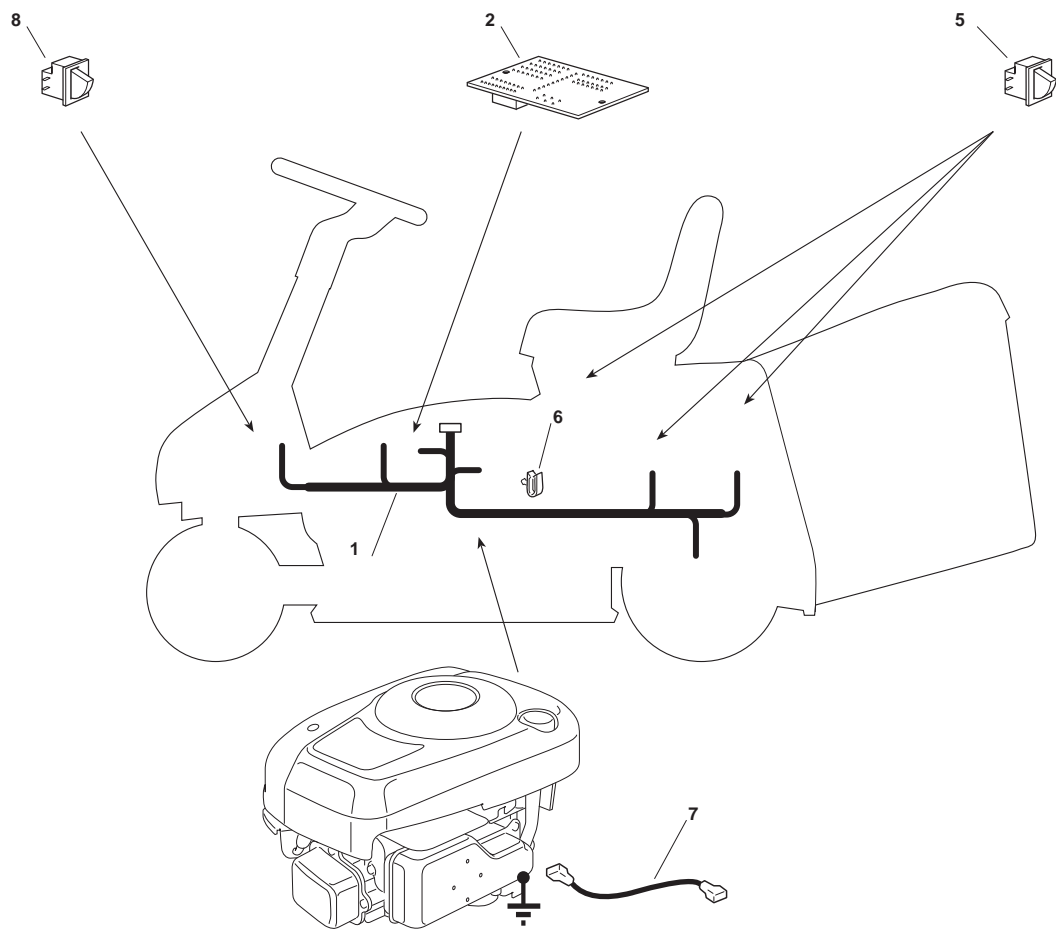

Electrical Parts							
POS	CODE	Q.TY	DESCRIPTION	DESCRIZIONE	DESCRIPTION	BESCHREIBUNG	NOTES
1	184040128/0	1	Cables Ass.Y	Cablaggio	Ens. Cablages	Kabelsatz	
2	127722357/0	1	Electronic Card	Scheda Elettronica	Carte Electronique	Elektronische Karte	
5	119410615/0	3	Micro Switch	Micro Interruttore	Microinterrupteur	Mikroschalter	
6	133320506/0	6	Fairlead	Fairlead	Fairlead	Fairlead	
7	127065061/0	1	Earth Cable	Cavo Massa	Câble Masse	Erdungsdraht	B&S Engine
7	127065064/0	1	Earth Cable	Cavo Massa	Câble Masse	Erdungsdraht	GGP Engine
8	119410612/0	1	Micro Switch	Micro Interruttore	Microinterrupteur	Mikroschalter