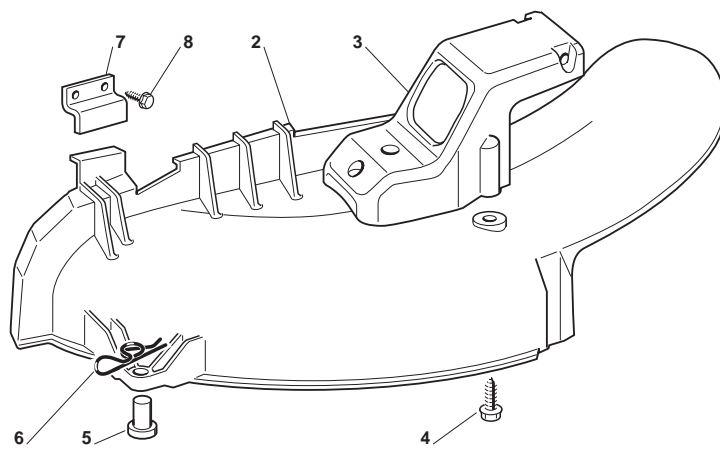

Optionals On Request

POS	CODE	Q.TY	DESCRIPTION	DESCRIZIONE	DESCRIPTION	BESCHREIBUNG	NOTES
2	327140052/0	1	Deflector	Deflettore	Deflecteur	Abweiser	
3	327230201/0	1	Fulcrum	Fulcro	Point D'Appui	Drehpunkt	
4	112735410/0	3	Screw	Vite	Vis	Schraube	
5	125510022/0	1	Pin	Perno	Pivot	Bolzen	
6	124487998/0	1	Cotter Pin	Copiglia	Goupille	Split	
7	327772139/0	1	Clamp	Staffa	Etrier	Bride	
8	112735110/0	2	Screw	Vite	Vis	Schraube