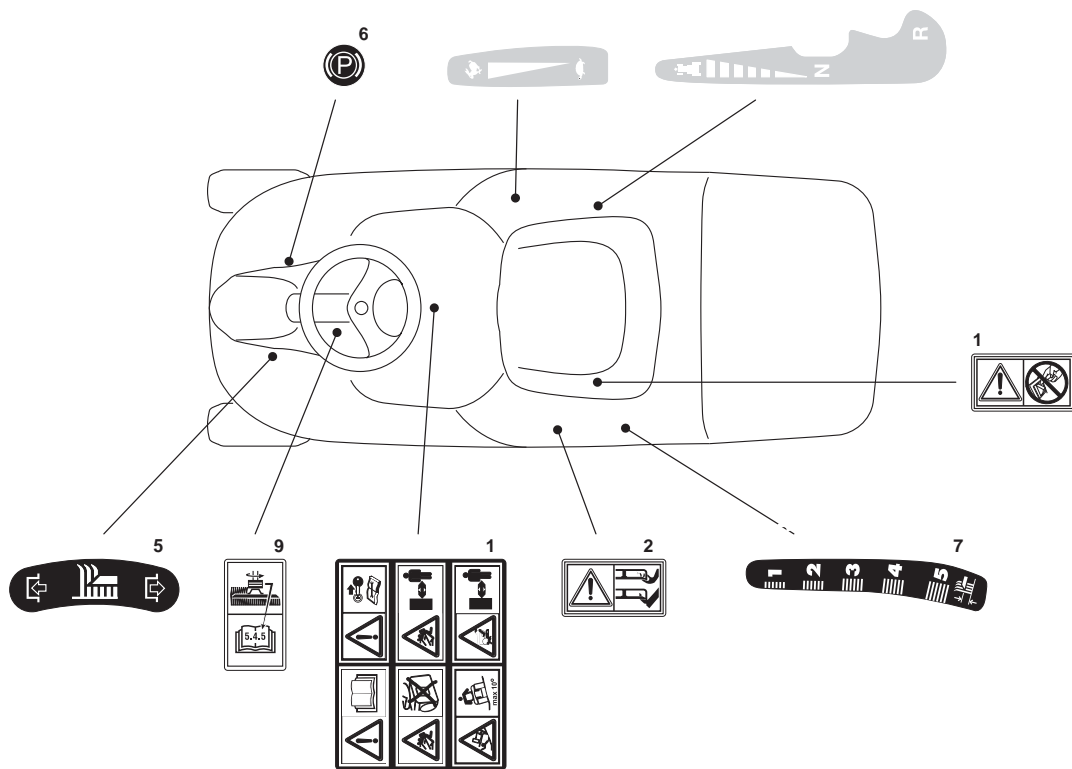

Labels							
POS	CODE	Q.TY	DESCRIPTION	DESCRIZIONE	DESCRIPTION	BESCHREIBUNG	NOTES
1	114357428/1	1	Label	Etichetta	Etiquette	Etikett	
2	114356699/1	1	Label	Etichetta	Etiquette	Etikett	
5	114358418/0	1	Label	Etichetta	Etiquette	Etikett	
6	114358460/0	1	Label	Etichetta	Etiquette	Etikett	
7	114358417/0	1	Lifting Deck Label	Etichetta	Etiquette	Etikett	
9	114358654/1	1	Label	Etichetta	Etiquette	Etikett	
10	114360118/0	1	Safety Label	Etichetta Di Sicurezza	Etiquette	Klebzettel