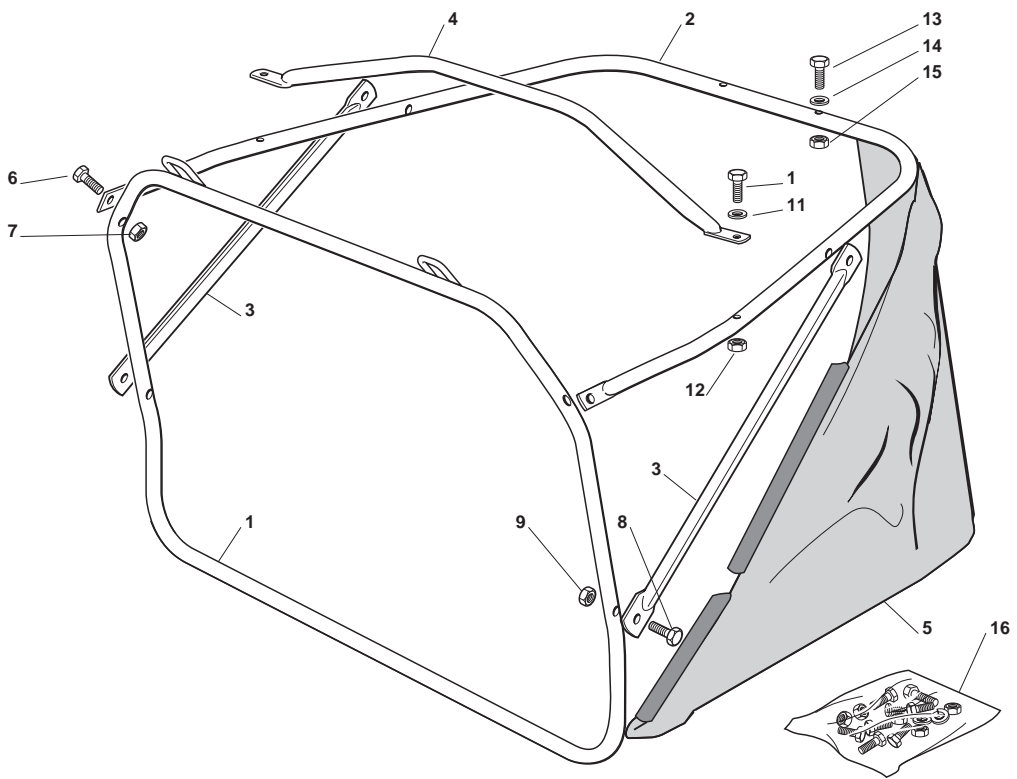

Grasscatcher							
POS	CODE	Q.TY	DESCRIPTION	DESCRIZIONE	DESCRIPTION	BESCHREIBUNG	NOTES
1	384801121/0	1	Front Frame	Telaio Anteriore	Chassis Anterieure	Vorderrahmen	
2	384801119/0	1	Upper Frame	Telaio Superiore	Chassis Superieur	Obererrahmen	
3	327650129/0	2	Stiffening	Rinforzo	Renforcement	Verstaerkung	
4	384394051/0	1	Handle	Handle	Handle	Handle	
5	184106068/0	1	Grasscatcher	Confezione Sacco	Bac	Sack	
6	112789020/0	2	Screw	Vite	Vis	Schraube	
7	112154330/0	2	Low Self-Locking Nut	Dado Autobloccante	Écrou auto-bloquant	Selbstsichernde Mutter	
8	112789020/0	4	Screw	Vite	Vis	Schraube	
9	112154330/0	4	Low Self-Locking Nut	Dado Autobloccante	Écrou auto-bloquant	Selbstsichernde Mutter	
10	112789210/0	2	Screw	Vite	Vis	Schraube	
11	112521331/0	2	Washer	Rondella	Rondelle	Scheibe	
12	112154330/0	2	Low Self-Locking Nut	Dado Autobloccante	Écrou auto-bloquant	Selbstsichernde Mutter	
13	112674530/0	2	Screw	Vite	Vis	Schraube	
14	112521331/0	2	Washer	Rondella	Rondelle	Scheibe	
15	112154330/0	2	Low Self-Locking Nut	Dado Autobloccante	Écrou auto-bloquant	Selbstsichernde Mutter	
16	184180186/0	1	Screw	Vite	Vis	Schraube