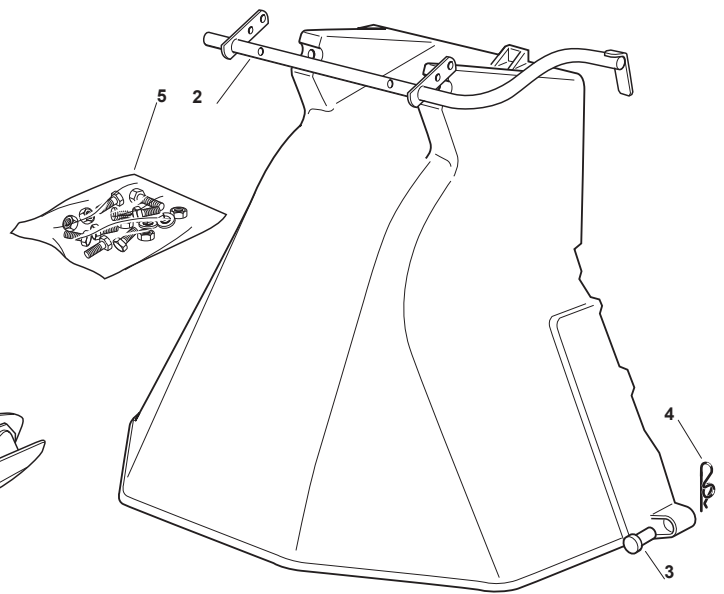

Optionals On Request							
POS	CODE	Q.TY	DESCRIPTION	DESCRIZIONE	DESCRIPTION	BESCHREIBUNG	NOTES
2	382869035/0	1	Support	Supporto	Support	Halter	
3	125510022/0	2	Pin	Perno	Pivot	Bolzen	
4	124487998/0	2	Cotter Pin	Coppiglia	Goupille	Split	
5	382180062/0	1	Screw	Vite	Vis	Schraube	
22	125519997/1	1	Front Weight	Peso	Poids	Gewicht	
23	112760520/0	3	Screw	Vite	Vis	Schraube	
24	112155000/0	3	Nut	Dado	Ecrou	Mutter	
42	382735502/0	1	Bracket	Staffa	Etrier	Bride	
43	325774213/0	1	Bracket	Staffa	Etrier	Bride	
44	382033117/0	1	Rod	Asta	Tige	Stange	
45	125510021/1	1	Hitch Pin	Perno	Pivot	Bolzen	
46	124487999/0	2	Spring Pin	Coppiglia	Goupille	Split	
51	182180090/0	1	Battery Charger	Carica Batteria	Chargeur De Batterie	Batterieladegerät	EU plug
51	182180091/0	1	Battery Charger (Uk)	Carica Batterie (Uk)	Chargeur Batteries (Uk)	Batterieladegerät (Uk)	UK plug
72	325140097/0	1	Deflector	Deflettore	Deflecteur	Abweiser	
73	325394005/0	1	Handle	Corrimano	Main-Courante	Handlauf	
74	125510077/0	1	Pin	Perno	Pivot	Bolzen	
75	125430245/0	1	Spring	Molla	Ressort	Feder	
76	112735405/0	1	Screw	Vite	Vis	Schraube	
77	325280000/1	1	Handgrip	Impugnatura	Poignée	Handgriff	
78	125840011/1	1	Tie Rod	Tirante	Tirant	Spannstange	
79	125253004/0	2	Mulch.Kit Fixing Hook	Gancio Fissaggio Kit Mulching	Crochet Fixage Kit Mulching	MulchingHaken