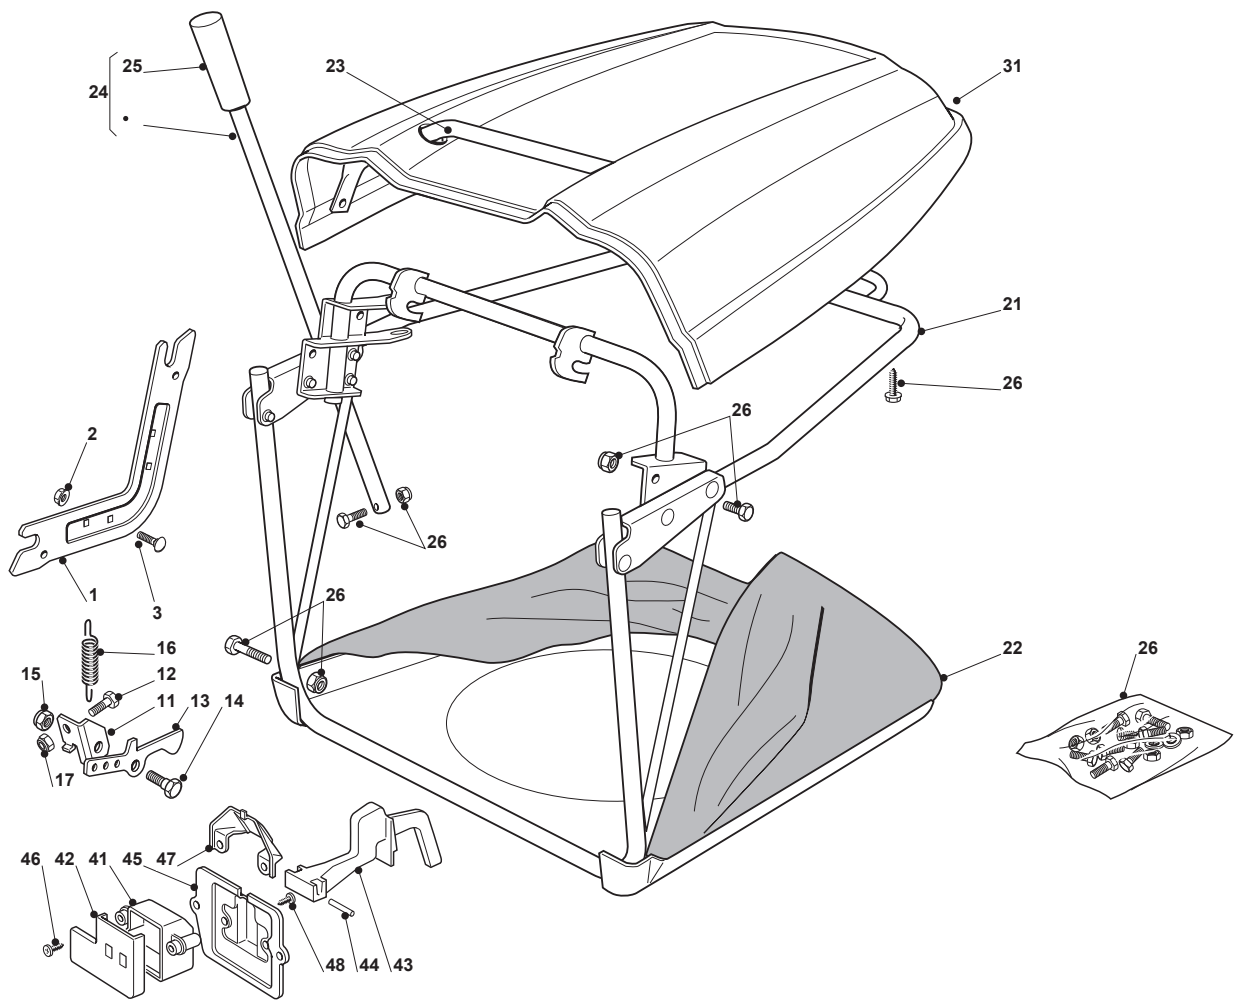

Grasscatcher HE							
POS	CODE	Q.TY	DESCRIPTION	DESCRIZIONE	DESCRIPTION	BESCHREIBUNG	NOTES
1	325785275/0	2	Support	Support	Support	Support	
2	112818690/0	4	Screw	Vite	Vis	Schraube	
3	112293201/0	4	Nut	Dado	Ecrou	Nuss	
11	325755031/1	1	Bracket	Squadretta	Equerre-Support	Winkel	
12	112789000/0	1	Screw	Vite	Vis	Schraube	
13	325774315/1	1	Bracket	Staffa	Etrier	Bride	
14	125510080/1	1	Pin	Perno	Pivot	Bolzen	
15	112292102/0	1	Nut	Dado	Ecrou	Nuss	
16	122450432/0	1	Spring	Molla	Ressort	Feder	
17	112154330/0	1	Low Self-Locking Nut	Dado Autobloccante	Écrou auto-bloquant	Selbstsichernde Mutter	
21	382800111/0	1	Front Frame	Telaio Bocca Sacco	Chassis Avant	Vorderrahmen	
22	182105973/0	1	Grasscatcher	Confezione Sacco	Bac	Sack	
23	382394003/0	1	Front Handle	Maniglia Anteriore	Poignee Anterieure	Vordergriff	
24	382869023/0	1	Rod	Asta	Tige	Stange	
25	125394508/0	1	Knob	Manopola	Poingee	Knopf	
26	382180048/0	1	Screw	Vite	Vis	Schraube	
31	325110319/0	1	Yellow Grass-Catcher Cover	Parte Sup.Sacco Giallo	Sac, Partie Superieure Jaune	Korb Oberteil Gelb	
31	325110320/0	1	Red Grass-Catcher Cover	Copertura Sacco Rosso	Couvre-Bac, Rouge	Sackkappe, Rot	
31	325110342/0	1	Grey Grass-Catcher Cover	Copertura Sacco Grigio	Couvre-Bac Gris	Sackkappe Grau	
31	325110413/0	1	Black Grass-Catcher Cover	Copertura Sacco Nero	Couvre-Bac Noir	Sackkappe Schwarz	
31	325110421/0	1	White Grass-Catcher Cover	Copertura Sacco Bianco	Couvre-Bac Blanc	Sackkappe Weiß	
41	125600041/0	1	Micro Protection	Protezione Micro	Protection Micro	Schutz	
42	125600042/0	1	Micro Protection	Protezione Micro	Protection Micro	Schutz	
43	125318124/0	1	Micro Protection	Protezione Micro	Protection Micro	Schutz	
44	112400030/0	1	Pin	Perno	Pivot	Bolzen	
45	325785272/0	1	Micro Protection	Protezione Micro	Protection Micro	Schutz	
46	112728510/0	1	Screw	Vite	Vis	Schraube	
47	125600048/0	1	Microswitch	Microswitch	Microswitch	Microswitch	
48	112735110/0	2	Screw	Vite	Vis	Schraube