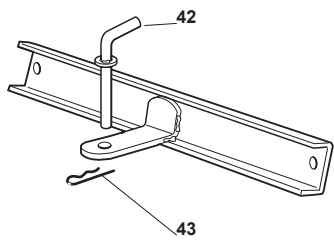

Optionals On Request							
POS	CODE	Q.TY	DESCRIPTION	DESCRIZIONE	DESCRIPTION	BESCHREIBUNG	NOTES
2	382869035/0	1	Support	Supporto	Support	Halter	
3	125510022/0	2	Pin	Perno	Pivot	Bolzen	
4	124487998/0	2	Cotter Pin	Coppiglia	Goupille	Split	
5	382180062/0	1	Screw	Vite	Vis	Schraube	
22	125519997/1	1	Front Weight	Peso	Poids	Gewicht	
23	112760520/0	3	Screw	Vite	Vis	Schraube	
24	112155000/0	3	Nut	Dado	Ecrou	Mutter	
42	382735502/0	1	Bracket	Staffa	Etrier	Bride	
43	325774213/0	1	Bracket	Staffa	Etrier	Bride	
44	382033117/0	1	Rod	Asta	Tige	Stange	
45	125510021/1	1	Hitch Pin	Perno	Pivot	Bolzen	
46	124487999/0	2	Spring Pin	Coppiglia	Goupille	Split	
51	182180090/0	1	Battery Charger	Carica Batteria	Chargeur De Batterie	Batterieladegerät	EU plug
51	182180091/0	1	Battery Charger (Uk)	Carica Batterie (Uk)	Chargeur Batteries (Uk)	Batterieladegerät (Uk)	UK plug
72	325140097/0	1	Deflector	Deflettore	Deflecteur	Abweiser	
73	325394005/0	1	Handle	Corrimano	Main-Courante	Handlauf	
74	125510077/0	1	Pin	Perno	Pivot	Bolzen	
75	125430245/0	1	Spring	Molla	Ressort	Feder	
76	112735405/0	1	Screw	Vite	Vis	Schraube	
77	325280000/1	1	Handgrip	Impugnatura	Poignée	Handgriff	
78	125840011/1	1	Tie Rod	Tirante	Tirant	Spannstange	
79	125253004/0	2	Mulch.Kit Fixing Hook	Gancio Fissaggio Kit Mulching	Crochet Fixage Kit Mulching	MulchingHaken