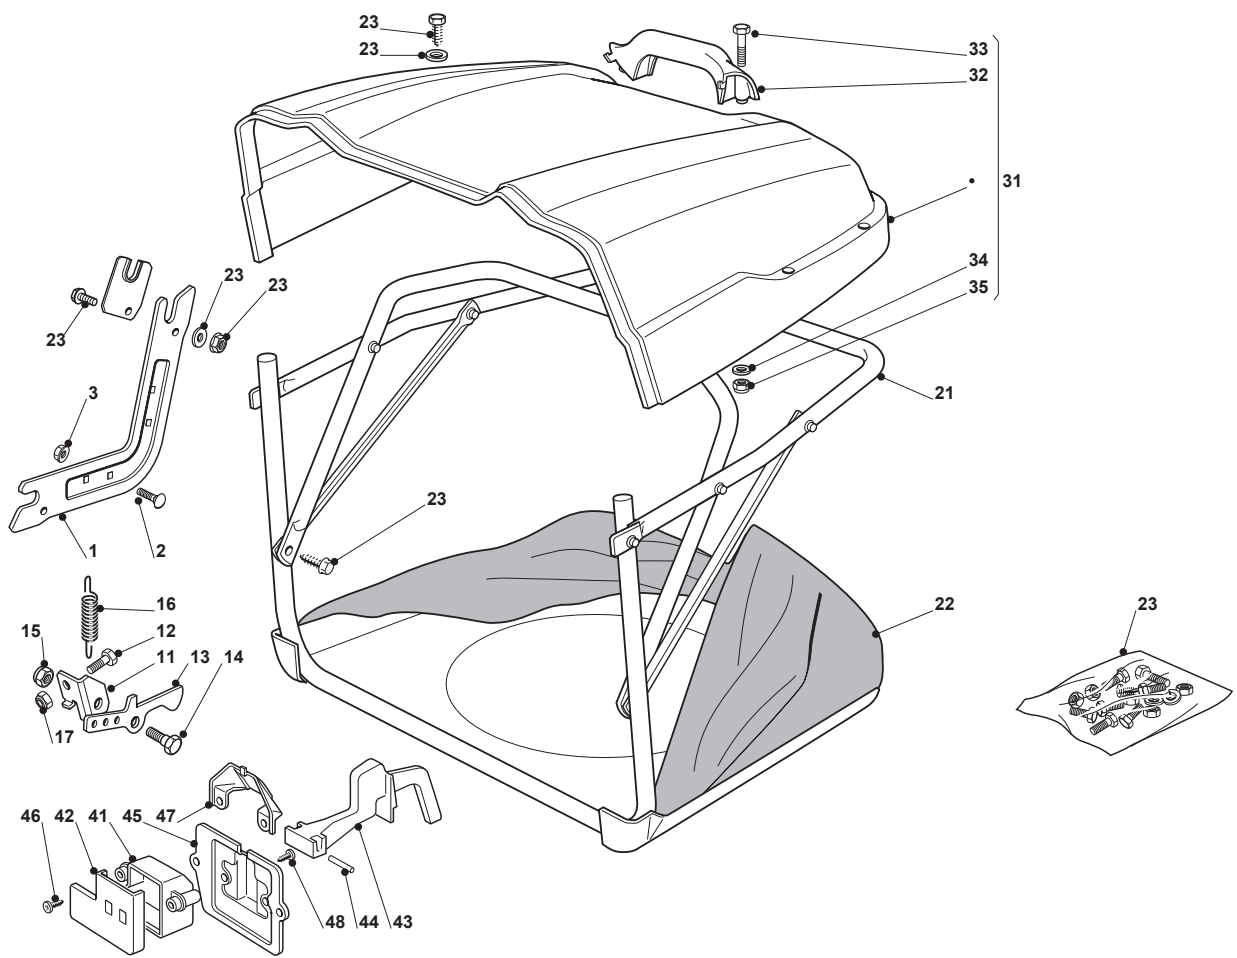

Grasscatcher LE							
POS	CODE	Q.TY	DESCRIPTION	DESCRIZIONE	DESCRIPTION	BESCHREIBUNG	NOTES
1	325785275/0	2	Support	Supporto	Support	Halter	
2	112293201/0	4	Nut	Dado	Ecrou	Nuss	
3	112818690/0	4	Screw	Vite	Vis	Schraube	
11	325755031/1	1	Bracket	Staffa	Etrier	Bride	
12	112789000/0	1	Screw	Vite	Vis	Schraube	
13	325774315/1	1	Bracket	Staffa	Etrier	Bride	
14	125510080/1	1	Pin	Perno	Pivot	Bolzen	
15	112292102/0	1	Nut	Dado	Ecrou	Nuss	
16	122450432/0	1	Spring	Molla	Ressort	Feder	
17	112154330/0	1	Low Self-Locking Nut	Dado Autobloccante	Écrou auto-bloquant	Selbstsichernde Mutter	
21	382800110/0	1	Front Frame	Telaio Bocca Sacco	Chassis Avant	Vorderrahmen	
22	182105974/0	1	Grasscatcher	Confezione Sacco	Bac	Sack	
23	382180120/0	1	Screw	Vite	Vis	Schraube	
31	382110273/0	1	Black Grass-Catcher Cover	Copertura Sacco Nero	Couvre-Bac Noir	Sackkappe Schwarz	
31	382110273/1	1	Black Grass-Catcher Cover	Copertura Sacco Nero	Couvre-Bac Noir	Sackkappe Schwarz	
32	127394000/0	1	Handle	Handle	Handle	Handle	
33	112789020/0	2	Screw	Vite	Vis	Schraube	
34	112523020/0	2	Washer	Rondella	Rondelle	Scheibe	
35	112154330/0	2	Low Self-Locking Nut	Dado Autobloccante	Écrou auto-bloquant	Selbstsichernde Mutter	
41	125600041/0	1	Micro Protection	Protezione Micro	Protection Micro	Schutz	
42	125600042/0	1	Micro Protection	Protezione Micro	Protection Micro	Schutz	
43	125318124/0	1	Full Grassc. Microswtich Cover	Leva Comando Micro	Levier Microint.	Kontaktgeber Vollkorb	
44	112400030/0	1	Pin	Perno	Pivot	Bolzen	
45	325785272/0	1	Micro Protection	Protezione Micro	Protection Micro	Schutz	
46	112728510/0	1	Screw	Vite	Vis	Schraube	
47	125600048/0	1	Micro Protection	Protezione Micro	Protection Micro	Schutz	
48	112735110/0	2	Screw	Vite	Vis	Schraube