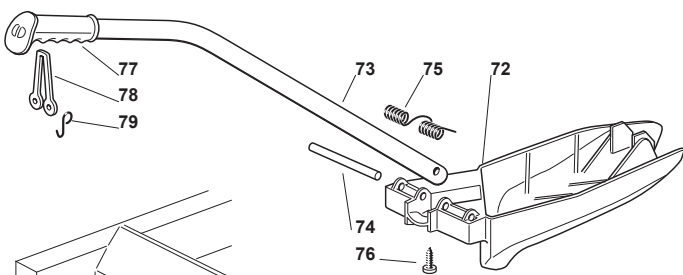

Optionals On Request							
POS	CODE	Q.TY	DESCRIPTION	DESCRIZIONE	DESCRIPTION	BESCHREIBUNG	NOTES
2	382869035/0	1	Support	Supporto	Support	Halter	
3	125510022/0	2	Pin	Perno	Pivot	Bolzen	
4	124487998/0	2	Cotter Pin	Coppiglia	Goupille	Split	
5	382180062/0	1	Screw	Vite	Vis	Schraube	
22	125519997/1	1	Front Weight	Peso	Poids	Gewicht	
23	112760520/0	3	Screw	Vite	Vis	Schraube	
24	112155000/0	3	Nut	Dado	Ecrou	Mutter	
42	382735502/0	1	Bracket	Staffa	Etrier	Bride	
43	325774213/0	1	Bracket	Staffa	Etrier	Bride	
44	382033117/0	1	Rod	Asta	Tige	Stange	
45	125510021/1	1	Hitch Pin	Perno	Pivot	Bolzen	
46	124487999/0	2	Spring Pin	Coppiglia	Goupille	Split	
51	182180090/0	1	Battery Charger	Carica Batteria	Chargeur De Batterie	Batterieladegerät	EU plug
51	182180091/0	1	Battery Charger (Uk)	Carica Batterie (Uk)	Chargeur Batteries (Uk)	Batterieladegerät (Uk)	UK plug
72	325140097/0	1	Deflector	Deflettore	Deflecteur	Abweiser	
73	325394005/0	1	Handle	Corrimano	Main-Courante	Handlauf	
74	125510077/0	1	Pin	Perno	Pivot	Bolzen	
75	125430245/0	1	Spring	Molla	Ressort	Feder	
76	112735405/0	1	Screw	Vite	Vis	Schraube	
77	325280000/1	1	Handgrip	Impugnatura	Poignée	Handgriff	
78	125840011/1	1	Tie Rod	Tirante	Tirant	Spannstange	
79	125253004/0	2	Mulch.Kit Fixing Hook	Gancio Fissaggio Kit Mulching	Crochet Fixage Kit Mulching	MulchingHaken