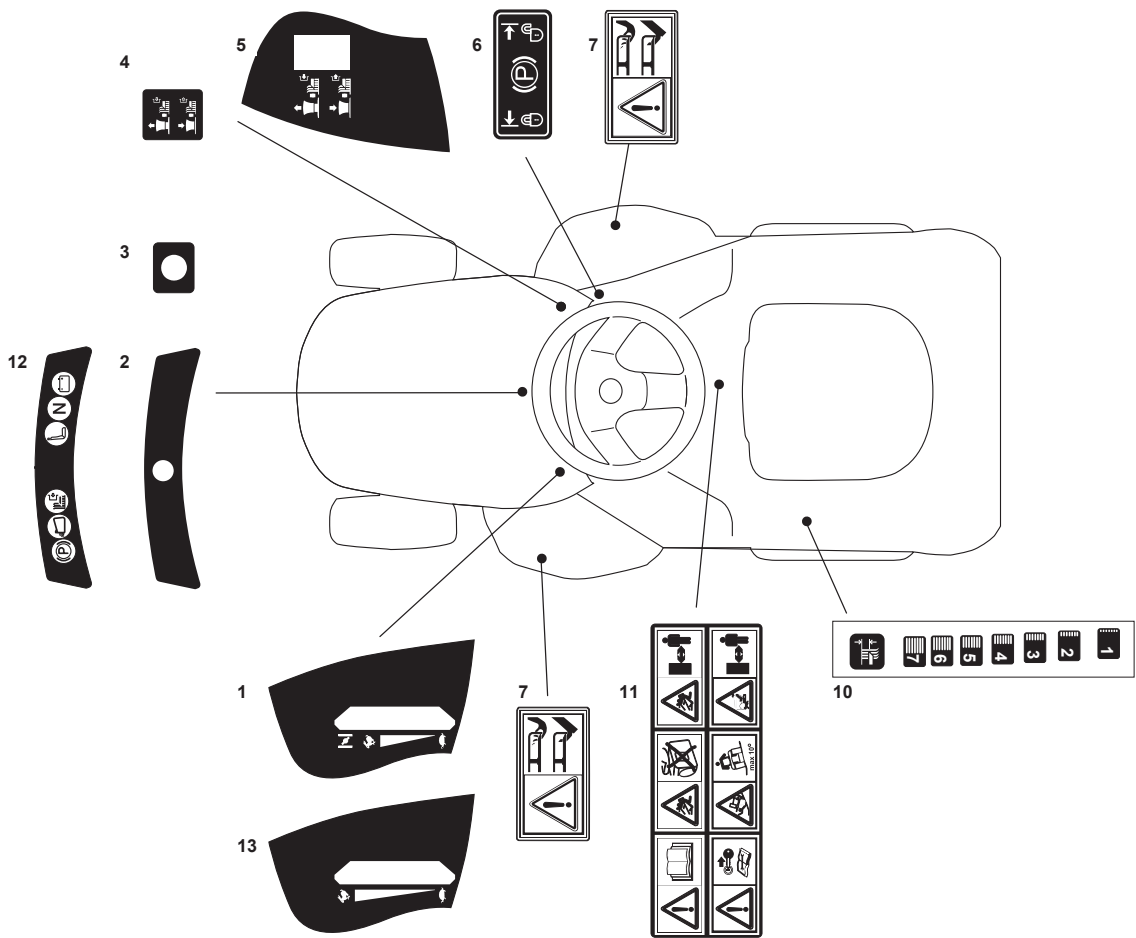

Labels							
POS	CODE	Q.TY	DESCRIPTION	DESCRIZIONE	DESCRIPTION	BESCHREIBUNG	NOTES
1	114361440/0	1	Label	Etichetta	Etiquette	Etikett	use only on model NJTP-NJX-NJS-NJU-NJA
2	125420019/0	1	Label	Etichetta	Etiquette	Etikett	1 led dashboard version
3	125420018/0	1	Label	Etichetta	Etiquette	Etikett	use only on model NJ-NJR-NJB
4	114361438/0	1	Label	Etichetta	Etiquette	Etikett	use only on model NJ-NJR-NJB
5	114361439/0	1	Label	Etichetta	Etiquette	Etikett	use only on model NJTP-NJX-NJS-NJU-NJA
6	114361452/0	1	Label	Etichetta	Etiquette	Etikett	
7	114356699/1	2	Label	Etichetta	Etiquette	Etikett	
10	114361441/0	1	Label	Etichetta	Etiquette	Etikett	
11	114361553/0	1	Label	Etichetta	Etiquette	Etikett	
12	125420020/0	1	Label	Etichetta	Etiquette	Etikett	6 led dashboard version
13	114364616/0	1	Label	Etichetta	Etiquette	Etikett	use only on model with Honda GXV 390