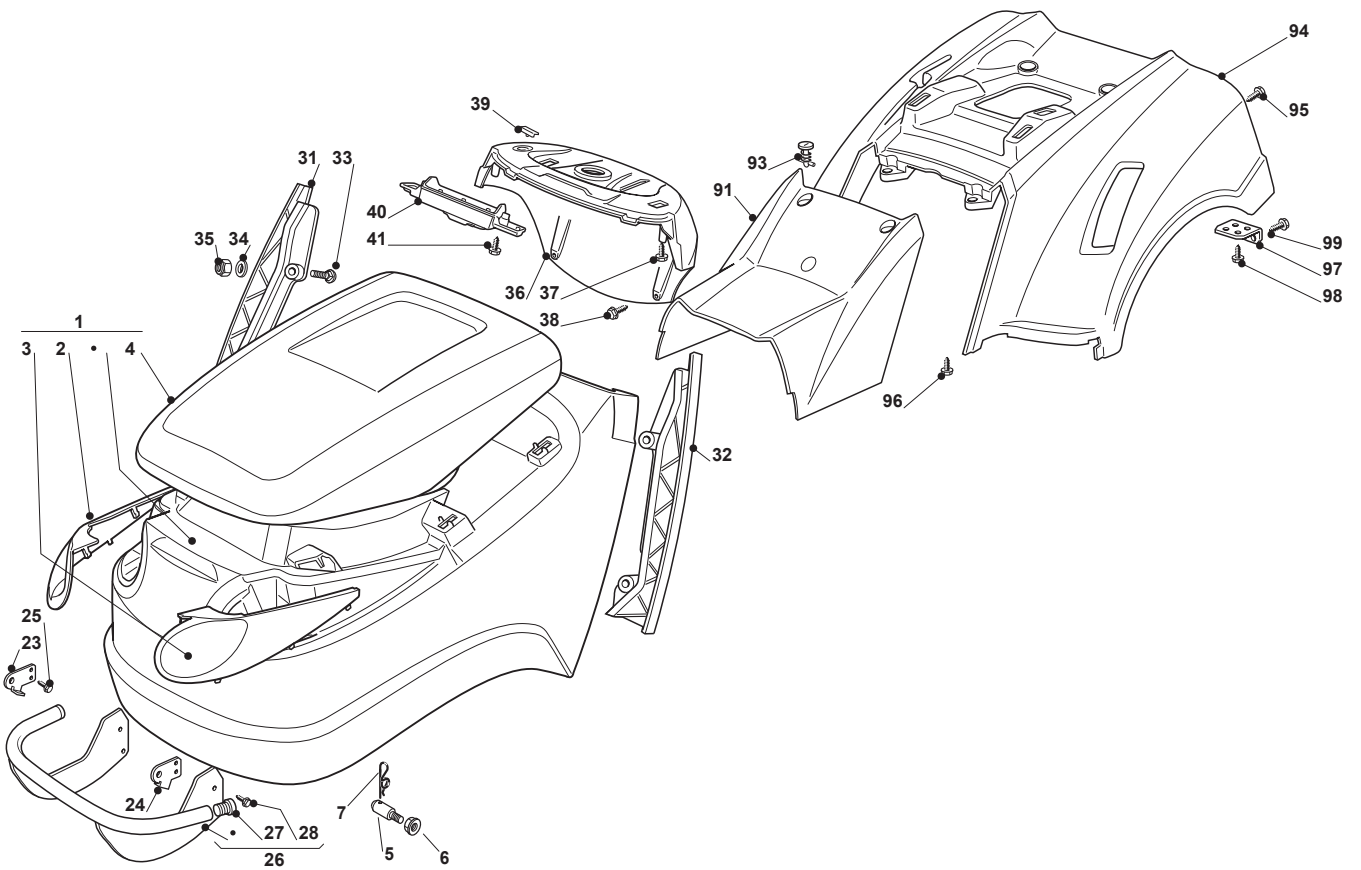

Body							
POS	CODE	Q.TY	DESCRIPTION	DESCRIZIONE	DESCRIPTION	BESCHREIBUNG	NOTES
1	382076956/0	1	Engine Hood	Engine Hood	Engine Hood	Engine Hood	
2	325410891/0	1	Right Grill	Mascherina Destra	Protection, Droit	Rechte Schutz	
3	325410892/0	1	Left Grill	Mascherina Sinistra	Protection, Gauche	Linke Schutz	
4	325076901/0	1	Upper Engine Hood, Red	Cofano Superiore Rosso	Capot Rouge	Haubesatz Rot	
5	125510068/0	2	Pin	Perno	Pivot	Bolzen	
6	112293201/0	2	Nut	Dado	Ecrou	Nuss	
7	124487998/0	2	Cotter Pin	Copiglia	Goupille	Split	
23	325547089/1	1	Right Plate	Piastrina Destra	Plaquette Droit	Rechte Plättchen	
24	325547091/1	1	Left Plate	Piastrina Sinistra	Plaquette Gauche	Linke Platte	
25	112731580/0	4	Screw	Vite	Vis	Schraube	
26	382869027/0	1	Muffler Protection	Protezione Silenziatore	Protection Silencieux	Auspuffschutz	
27	118737860/0	2	Cap	Tappo	Bouchon	Stopfen	
28	112734995/0	4	Screw	Vite	Vis	Schraube	
31	325599012/0	1	Right Dashboard Support	Supp. Cruscotto Destro	Support Tableau Droit	Rechter Konsolehalter	
32	325599013/0	1	Left Dashboard Support	Supp. Cruscotto Sinistro	Support Tableau Gauche	Linker Konsolehalter	
33	112815221/0	4	Screw	Vite	Vis	Schraube	
34	112521330/0	4	Washer	Rondella	Rondelle	Scheibe	
35	112154510/0	4	Nut	Dado	Ecrou	Nuss	
36	325120188/2	1	Dashboard, Black	Cruscotto, Nero	Console Noir	Konsole, Schwarz	
37	112728440/0	2	Screw	Vite	Vis	Schraube	
38	112735402/0	2	Screw	Vite	Vis	Schraube	
39	125260000/0	2	Grommet	Gommino	Caoutchouc	Gummi	
40	325600074/0	1	Card Protection	Protezione Scheda	Protection De Carte	Karteschutz	
41	112735402/0	2	Screw	Vite	Vis	Schraube	
91	325110363/0	1	Cover, Red	Capottina Rossa	Capot Rouge	Haube Rot	
93	125580020/2	2	Pin	Perno	Pivot	Bolzen	
94	325110322/0	1	Red Wheels Cover	Copertura Ruote Rosso	Couvre Roues Rouge	Radenkappe Rot	
95	112735402/0	4	Screw	Vite	Vis	Schraube	
96	112735402/0	2	Screw	Vite	Vis	Schraube	
97	325755041/0	2	Bracket	Squadretta	Equerre-Support	Winkel	
98	112728686/0	4	Screw	Vite	Vis	Schraube	
99	112735110/0	2	Screw	Vite	Vis	Schraube