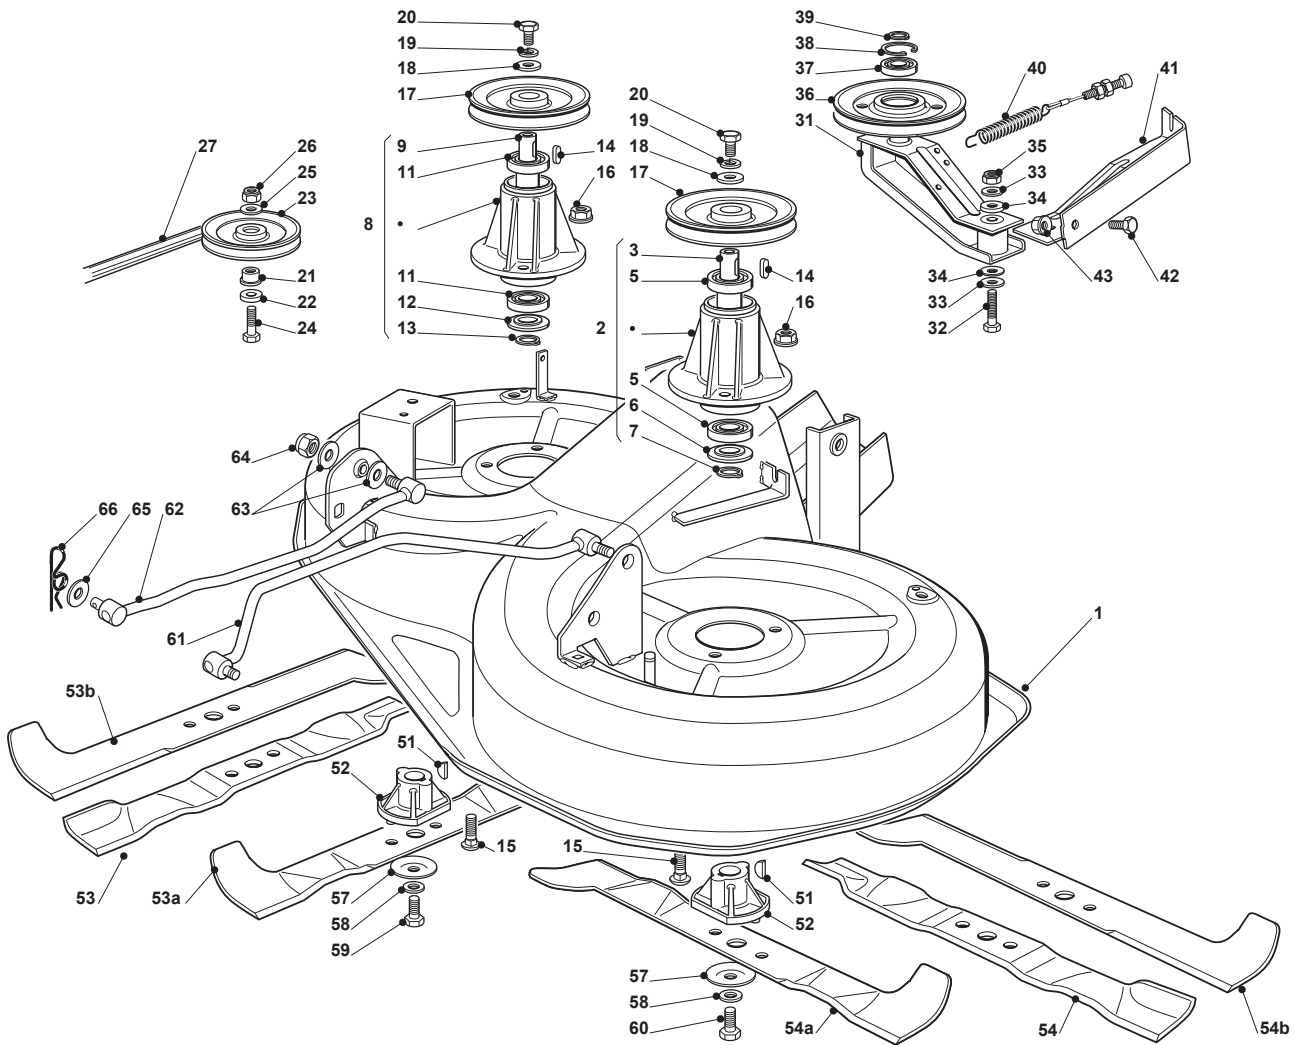

Cutting Plate							
POS	CODE	Q.TY	DESCRIPTION	DESCRIZIONE	DESCRIPTION	BESCHREIBUNG	NOTES
1	382564075/0	1	Cutting Plate Black	Piatto Di Taglio Nero	Plateau De Coupe Noir	Schneidwerkzeug Schwarz	
1	382564091/0	1	Cutting Plate Red	Piatto Di Taglio Rosso	Plateau De Coupe Rouge	Schneidwerkzeug Rot	
1	382564112/0	1	Cutting Plate Yellow	Piatto Di Taglio Giallo	Plateau De Coupe Jaune	Schneidwerkzeug Gelb	
2	382207202/0	1	Left Flange Ass.Y	Ass. Flangia Sinistra	Ens. Bride Gauche	Linke Nabe, Komplet	
3	125020802/0	1	Shaft	Albero	Arbre	Welle	
5	119216047/0	2	Bearing	Cuscinetto	Roulement	Kugellager	
6	325160501/0	1	Dust Cover Disc	Disco Parapolvere	Protege-Poussiere	Staubschuttscheibe	
7	112609260/0	1	Seeger	Seeger	Seeger	Seeger	
8	382207203/0	1	Right Flange Assy	Ass. Flangia Destra	Ens. Bride Droit	Rechte Flansch, Komplet	
9	125020803/0	1	Secondary Blade Shaft	Albero Lama Secondario	Arbre Lama Secondaire	Zweite Messerwelle	
11	119216047/0	2	Bearing	Bearing	Bearing	Bearing	
12	325160501/0	1	Dust Cover Disc	Disco Parapolvere	Protege-Poussiere	Staubschuttscheibe	
13	112609260/0	1	Seeger	Seeger	Seeger	Seeger	
14	112139480/0	2	Feather	Linguetta	Clavette	Keil	
15	112818700/0	6	Screw	Vite	Vis	Schraube	
16	112154210/0	6	Nut	Dado	Ecrou	Nuss	
17	125601563/0	2	Pulley	Puleggia	Poulie	Riemenscheibe	
18	125670007/0	2	Washer	Rondella	Rondelle	Scheibe	
19	112583500/0	2	Grower	Grower	Grower	Federring	
20	112793102/0	2	Screw	Vite	Vis	Schraube	
21	125160007/0	1	Spacer	Distanziale	Entretoise	Distanzring	
22	125670007/0	1	Washer	Rondella	Rondelle	Scheibe	
23	125601555/0	1	Pulley	Puleggia	Poulie	Riemenscheibe	
24	112691115/0	1	Screw	Vite	Vis	Schraube	
25	112523060/0	1	Washer	Rondella	Rondelle	Scheibe	
26	112155000/0	1	Nut	Dado	Ecrou	Nuss	
27	135065701/0	1	Belt	Cinghia	Courroie	Riemen	
31	382318141/2	1	Lever	Leva	Levier	Hebel	
32	112691700/0	1	Screw	Vite	Vis	Schraube	
33	112523070/0	2	Washer	Rondella	Rondelle	Scheibe	
34	322672152/0	2	Washer	Rondella	Rondelle	Scheibe	
35	112155000/0	1	Nut	Dado	Ecrou	Nuss	
36	125601564/0	1	Pulley	Puleggia	Poulie	Riemenscheibe	
37	119216048/0	1	Bearing	Cuscinetto	Roulement	Kugellager	
38	112610800/0	1	Snap Ring	Anello Elastico	Anneau Élastique	Elastischer Ring	
39	112609200/0	1	Seeger	Seeger	Seeger	Seeger	
40	382004618/0	1	Wire	Filo	Fil	Kabel	
42	112792611/0	1	Screw	Vite	Vis	Schraube	
43	112293201/0	1	Nut	Dado	Ecrou	Nuss	
51	112139100/0	2	Key	Chiave	Clef	Schlüssel	
52	125463200/0	2	Blade Hub	Blade Hub	Blade Hub	Blade Hub	
53	182004352/0	1	Right Mulching Blade	Coltello Destro Mulching	Lame Droit Mulching	Rechter Messer Mulching	
54	181004346/3	1	Blade	Coltello	Lame	Messer	
57	122160400/0	2	Elastic Washer	Disco Elastico	Disque Elastique	Federscheibe	
58	112523080/0	2	Washer	Rondella	Rondelle	Scheibe	
59	112735695/1	1	Screw	Vite	Vis	Schraube	
60	112735694/0	1	Screw	Vite	Vis	Schraube	
61	382000535/0	1	Equalizer Rod	Asta Bilanciere	Tige Balancier	Kipphebel	
62	382000533/0	1	Equalizer Rod	Asta Bilanciere	Tige Balancier	Kipphebel	
63	325670008/1	4	Washer	Rondella	Rondelle	Scheibe	
64	112156602/0	2	Nut	Dado	Ecrou	Nuss	
65	325670008/1	2	Washer	Rondella	Rondelle	Scheibe	
66	124487998/0	2	Cotter Pin	Copiglia	Goupille	Split	
53a	182004354/0	1	Right Blade, Winged	Coltello Destro, Alettato	Lame Droit, Aillettee	Rechter Messer, Flügel	
53b	182004345/1	1	Right Blade, Winged	Coltello Destro, Alettato	Lame Droit, Aillettee	Rechter Messer, Flügel	
54a	182004353/0	1	Left Blade Mulching, Winged	Coltello Sinistro Mulching, Alettato	Lame Gauche Mulching, Aillettee	Linker Messer Mulching, Flügel	
54b	182004344/1	1	Left Blade, Winged	Coltello Sinistro, Alettato	Lame Gauche, Aillettee	Linker Messer, Flügel