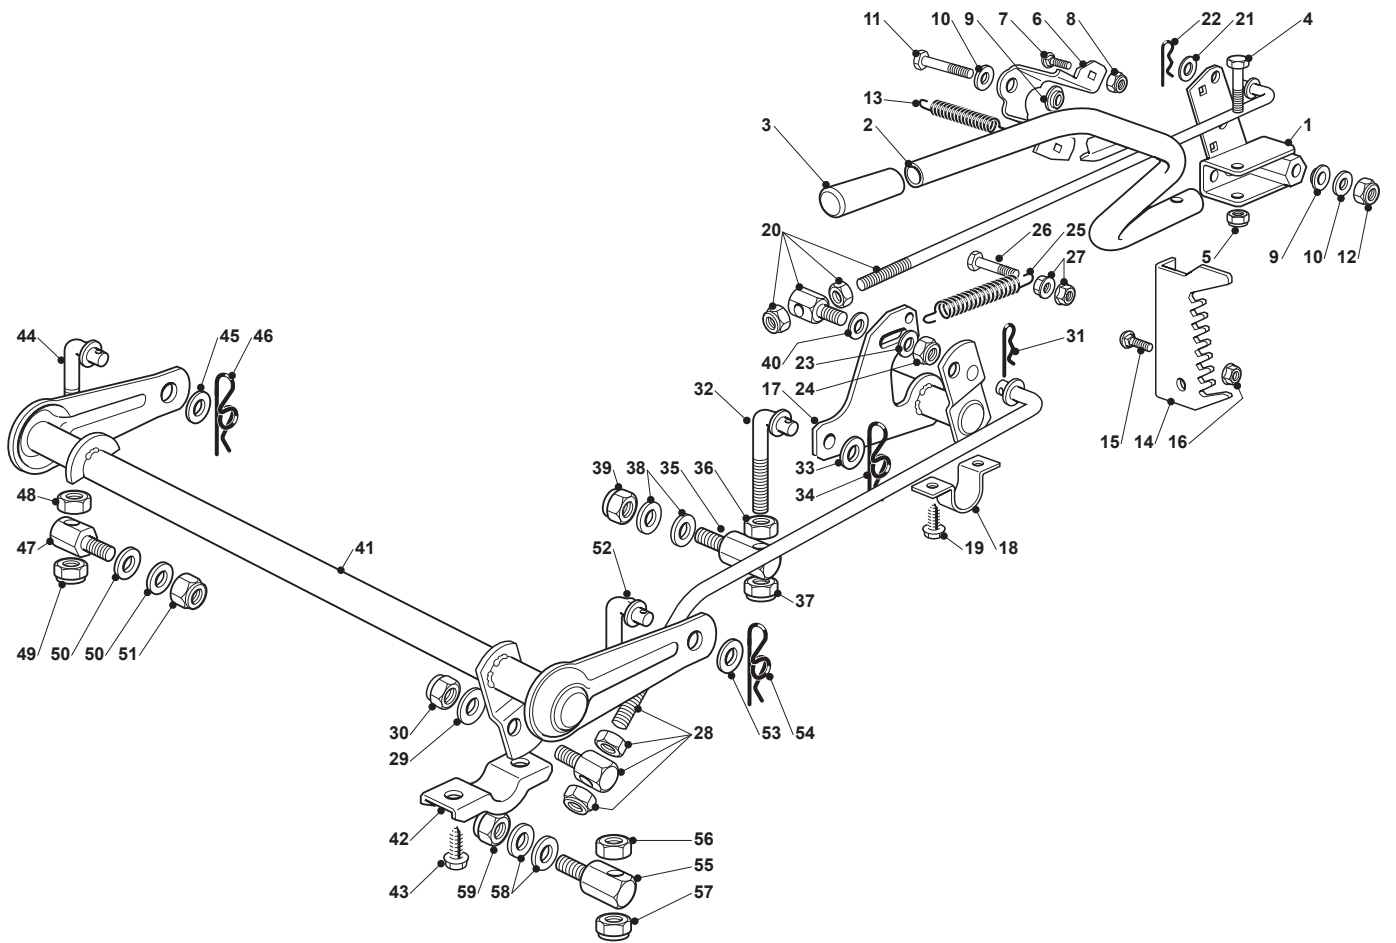

Cutting Plate Lifting

POS	CODE	Q.TY	DESCRIPTION	DESCRIZIONE	DESCRIPTION	BESCHREIBUNG	NOTES
1	382774249/0	1	Clamp	Staffa	Etrier	Bride	
2	382318219/1	1	Lever	Leva	Levier	Hebel	
3	325394535/0	1	Knob	Knob	Knob	Knob	
4	112674700/0	1	Screw	Vite	Vis	Schraube	
5	112154510/0	1	Nut	Dado	Ecrou	Nuss	
6	325650113/0	1	Plate	Plate	Plate	Plate	
7	112818690/0	2	Screw	Vite	Vis	Schraube	
8	112155000/0	2	Nut	Dado	Ecrou	Nuss	
9	122041980/0	2	Bushing	Bushing	Bushing	Bushing	
10	112523060/0	2	Washer	Rondella	Rondelle	Scheibe	
11	112691600/0	1	Screw	Vite	Vis	Schraube	
12	112155000/0	1	Nut	Dado	Ecrou	Nuss	
13	125430259/0	1	Spring	Molla	Ressort	Feder	
14	325735511/0	1	Sector	Sector	Sector	Sector	
15	112818690/0	2	Screw	Vite	Vis	Schraube	
16	112293201/0	2	Nut	Dado	Ecrou	Nuss	
17	382000387/0	1	Axle	Asse Avanzamento	Axe	Achse	
18	325547041/1	2	Plate	Plate	Plate	Plate	
19	112731580/0	4	Screw	Vite	Vis	Schraube	
20	382000618/0	1	Rod	Asta	Tige	Stange	
21	325670011/0	1	Antifriction Washer	Antifriction Washer	Antifriction Scheibe	Rondella Antifrizione	
22	124487998/0	1	Cotter Pin	Copiglia	Goupille	Split	
23	112523040/0	1	Washer	Rondella	Rondelle	Scheibe	
24	112154210/0	1	Nut	Dado	Ecrou	Nuss	
25	122446402/1	1	Spring	Molla	Ressort	Feder	
26	112792410/0	1	Screw	Vite	Vis	Schraube	
27	112292102/0	2	Nut	Dado	Ecrou	Nuss	
28	382000537/0	1	Connecting Rod	Asta Collegamento	Tige De Connexion	Verbindungsstab	
29	325670008/1	2	Washer	Rondella	Rondelle	Scheibe	
30	112156602/0	1	Nut	Dado	Ecrou	Nuss	
31	124487998/0	1	Cotter Pin	Copiglia	Goupille	Split	
32	125840025/0	1	Tie Rod	Tie Rod	Tie Rod	Tie Rod	
33	325670008/1	1	Washer	Rondella	Rondelle	Scheibe	
34	124487998/0	1	Cotter Pin	Copiglia	Goupille	Split	
35	125510090/0	1	Pin	Perno	Pivot	Bolzen	
36	112295200/0	1	Nut	Dado	Ecrou	Nuss	
37	112156602/0	1	Nut	Dado	Ecrou	Nuss	
38	325670008/1	2	Washer	Rondella	Rondelle	Scheibe	
39	112156602/0	1	Nut	Dado	Ecrou	Nuss	
40	112521360/0	2	Washer	Rondella	Rondelle	Scheibe	
41	382000385/0	1	Axle	Asse Avanzamento	Axe	Achse	
42	327546015/1	2	Plate	Plate	Plate	Plate	
43	112731350/0	4	Screw	Vite	Vis	Schraube	
44	125840024/0	1	Tie Rod	Tie Rod	Tie Rod	Tie Rod	
45	325670008/1	1	Washer	Rondella	Rondelle	Scheibe	
46	124487998/0	1	Cotter Pin	Copiglia	Goupille	Split	
47	125510098/0	1	Pin	Perno	Pivot	Bolzen	
48	112295200/0	1	Nut	Dado	Ecrou	Nuss	
49	112156602/0	1	Nut	Dado	Ecrou	Nuss	
50	325670008/1	2	Washer	Rondella	Rondelle	Scheibe	
51	112156602/0	1	Nut	Dado	Ecrou	Nuss	
52	125840025/0	1	Tie Rod	Tie Rod	Tie Rod	Tie Rod	
53	325670008/1	1	Washer	Rondella	Rondelle	Scheibe	
54	124487998/0	1	Cotter Pin	Copiglia	Goupille	Split	
55	125510090/0	1	Pin	Perno	Pivot	Bolzen	
56	112295200/0	1	Nut	Dado	Ecrou	Nuss	
57	112156602/0	1	Nut	Dado	Ecrou	Nuss	
58	325670008/1	2	Washer	Rondella	Rondelle	Scheibe	
59	112156602/0	1	Nut	Dado	Ecrou	Nuss