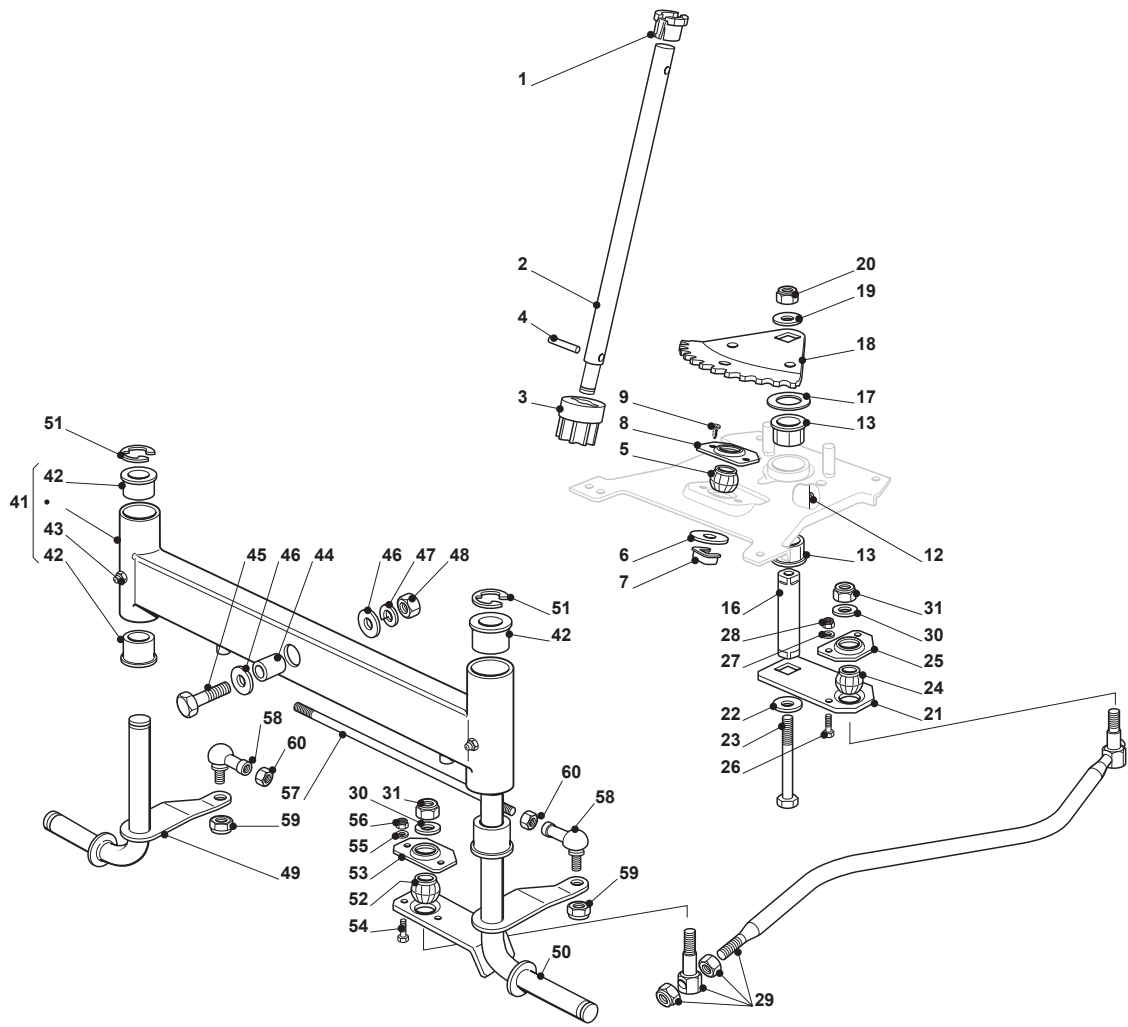

Steering 15"

POS	CODE	Q.TY	DESCRIPTION	DESCRIZIONE	DESCRIPTION	BESCHREIBUNG	NOTES
1	325038004/0	1	Bush	Boccola	Douille	Büchse	
2	125520006/1	1	Steering Column	Piantone Sterzo	Tube De Direction	Lenkungsaeule	
3	127570050/0	1	Pinion	Pignone	Pignon	Ritzel	
4	112622650/0	1	Pin	Spina	Goupille	Stift	
5	325743000/0	1	Joint Tc/Junior	Snodo	Joint	Gelenk	
6	112521370/0	1	Washer	Rondella	Rondelle	Scheibe	
7	112436030/0	1	Plate	Piastrina	Plaquette	Plattechchen	
8	325785213/1	1	Support	Supporto	Support	Halter	
9	112729601/1	2	Screw	Vite	Vis	Schraube	
12	112379511/0	1	Grease Dispenser	Ingrassatore	Graisiseur	Fettbüchse	
13	325040624/0	2	Bushing	Bussola	Douille	Büchse	
16	125510092/0	1	Pin	Perno	Pivot	Bolzen	
17	125670019/0	1	Washer	Rosetta	Rondelle	Scheibe	
18	325735513/0	1	Steering Shaft	Settore Sterzo	Secteur Direction	Lenkkranz	
19	112523080/0	1	Washer	Rosetta	Rondelle	Scheibe	
20	112155020/0	1	Nut	Dado	Ecrou	Mutter	
21	325318205/0	1	Lever	Leva	Levier	Hebel	
22	112523080/0	1	Washer	Rosetta	Rondelle	Scheibe	
23	112794985/0	1	Screw	Vite	Vis	Schraube	
24	325743000/0	1	Joint Tc/Junior	Snodo	Joint	Gelenk	
25	325785213/1	1	Support	Supporto	Support	Halter	
26	112791213/1	2	Screw	Vite	Vis	Schraube	
27	112521330/0	2	Washer	Rosetta	Rondelle	Scheibe	
28	112154510/0	2	Nut	Dado	Écrou	Mutter	
29	382000539/1	1	Steering Rod	Asta Comando Sterzo	Levier Barre De Direction	Lenkungsstab	
30	112523070/0	2	Washer	Rondella	Rondelle	Scheibe	
31	112155010/0	2	Nut	Dado	Écrou	Mutter	
41	382034024/1	1	Equalizer W/ Bush And Lubricator	Bilanciere Con Boccola Ed Ingrassatore	Balancier Avec Douille Et Graisseur	Kipphebel Mit Büchse Und Fettbüchse	
42	125034002/1	4	Bush	Boccola	Douille	Büchse	
43	112379511/0	2	Grease Dispenser	Ingrassatore	Graisiseur	Fettbüchse	
44	125160016/0	1	Equalizer Spacer	Distanziale	Entretoise	Entfernungsstück	
45	112692695/0	1	Screw	Vite	Vis	Schraube	
46	112523100/0	2	Washer	Rondella	Rondelle	Scheibe	
47	112587100/0	1	Grower	Grower	Grower	Grower	
48	112295300/0	1	Nut	Dado	Ecrou	Mutter	
49	382230363/0	1	Right Stub Axle	Fusello Destro	Fuseau Droit	Rechter Achsschenkel	
50	382230365/0	1	Left Stub Axle	Fusello Sinistro	Fuseau Gauche	Linker Achsschenkel	
51	112001000/0	2	Benzing Ring	Anello Benzing	Anneau Benzing	Ring Benzing	
52	325743000/0	1	Joint Tc/Junior	Snodo	Joint	Gelenk	
53	325785213/1	1	Support	Supporto	Support	Halter	
54	112791213/1	2	Screw	Vite	Vis	Schraube	
55	112521330/0	2	Washer	Rosetta	Rondelle	Scheibe	
56	112154510/0	2	Nut	Dado	Écrou	Mutter	
57	125840023/0	1	Tie Rod	Tirante Colleg. Fuselli	Tirant	Spannstange	
58	122746609/0	2	Joint	Snodo	Joint	Gelenk	
59	112156602/0	2	Nut	Dado	Écrou	Mutter	
60	112295201/0	2	Nut	Dado	Ecrou	Mutter