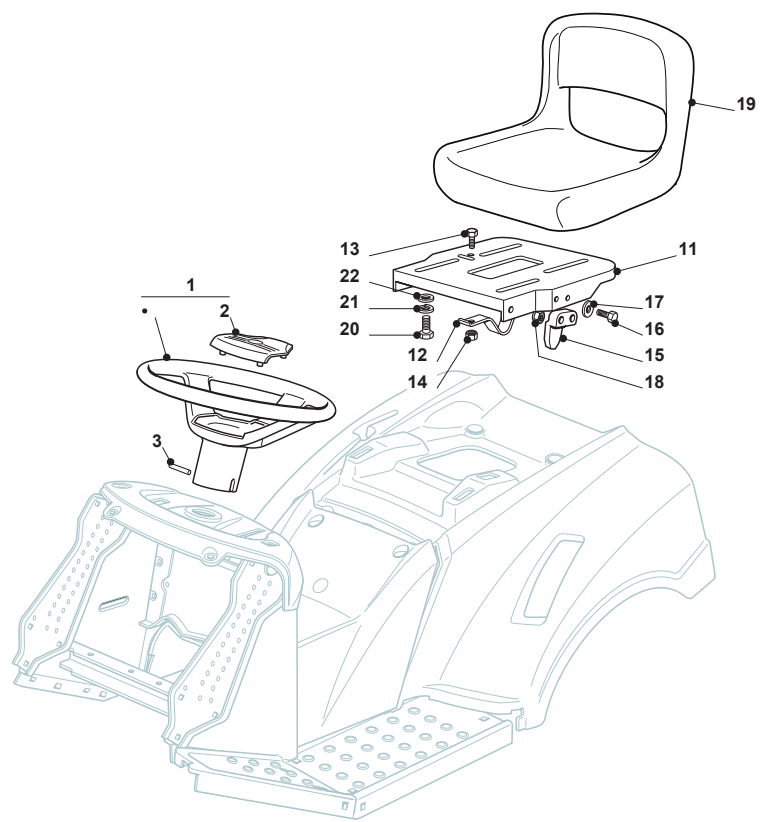

Seat & Steering Wheel							
POS	CODE	Q.TY	DESCRIPTION	DESCRIZIONE	DESCRIPTION	BESCHREIBUNG	NOTES
1	125961209/0	1	Steering Wheel	Volante	Volant	Lenkrad	
2	325580501/0	1	Cap	Tappo	Bouchon	Stopfen	
3	112620299/0	1	Elastic Pin	Spina Elastica	Goupille	Stift	
11	325547033/1	1	Seat Plate	Seat Plate	Seat Plate	Seat Plate	
12	125430223/2	1	Spring	Molla	Ressort	Feder	
13	112789000/0	1	Screw	Vite	Vis	Schraube	
14	112154330/0	1	Low Self-Locking Nut	Dado Autobloccante	Écrou auto-bloquant	Selbstsichernde Mutter	
15	327063021/1	1	Cam	Cam	Cam	Cam	
16	112789100/0	2	Screw	Vite	Vis	Schraube	
17	112523020/0	2	Washer	Rondella	Rondelle	Scheibe	
18	112154330/0	2	Low Self-Locking Nut	Dado Autobloccante	Écrou auto-bloquant	Selbstsichernde Mutter	
19	125722456/0	1	Seat	Sedile	Siege	Sitz	
20	112793101/0	4	Screw	Vite	Vis	Schraube	
21	112583500/0	4	Grower	Grower	Grower	Federring	
22	112523060/0	4	Washer	Rondella	Rondelle	Scheibe