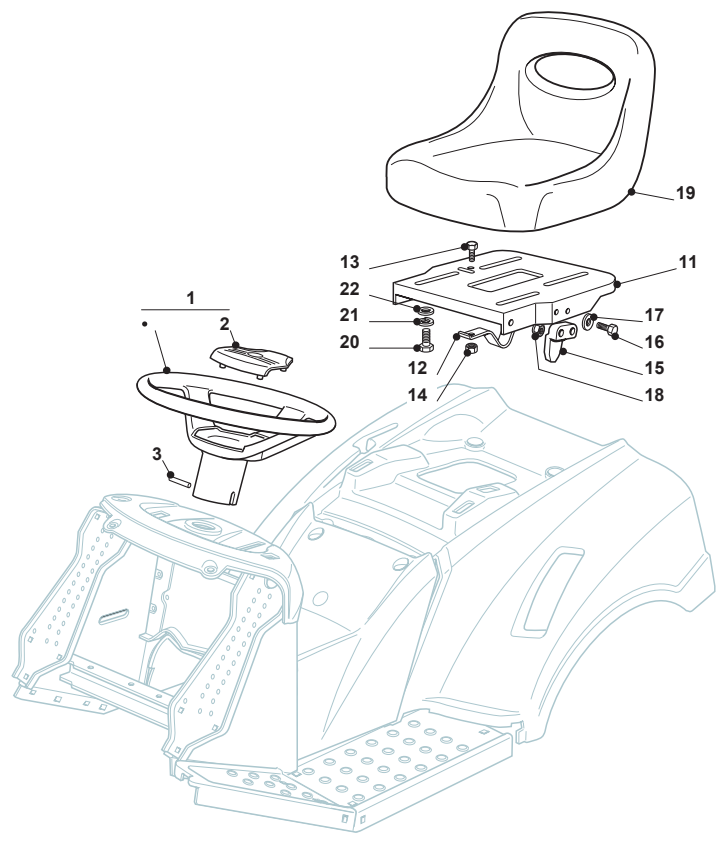

Seat & Steering Wheel							
POS	CODE	Q.TY	DESCRIPTION	DESCRIZIONE	DESCRIPTION	BESCHREIBUNG	NOTES
1	125961216/0	1	Steering Wheel	Volante	Volant	Lenkrad	
2	325580501/0	1	Cap	Tappo	Bouchon	Stopfen	
3	112620299/0	1	Elastic Pin	Spina Elastica	Goupille	Stift	
11	325547033/1	1	Seat Plate	Seat Plate	Seat Plate	Seat Plate	
12	125430223/2	1	Spring	Molla	Ressort	Feder	
13	112789000/0	1	Screw	Vite	Vis	Schraube	
14	112154330/0	1	Low Self-Locking Nut	Dado Autobloccante	Écrou auto-bloquant	Selbstsichernde Mutter	
15	327063021/1	1	Cam	Cam	Cam	Cam	
16	112789100/0	2	Screw	Vite	Vis	Schraube	
17	112523020/0	2	Washer	Rondella	Rondelle	Scheibe	
18	112154330/0	2	Low Self-Locking Nut	Dado Autobloccante	Écrou auto-bloquant	Selbstsichernde Mutter	
19	125722453/1	1	Seat	Sedile	Siege	Sitz	
20	112793101/0	4	Screw	Vite	Vis	Schraube	
21	112583500/0	4	Grower	Grower	Grower	Federring	
22	112523060/0	4	Washer	Rondella	Rondelle	Scheibe