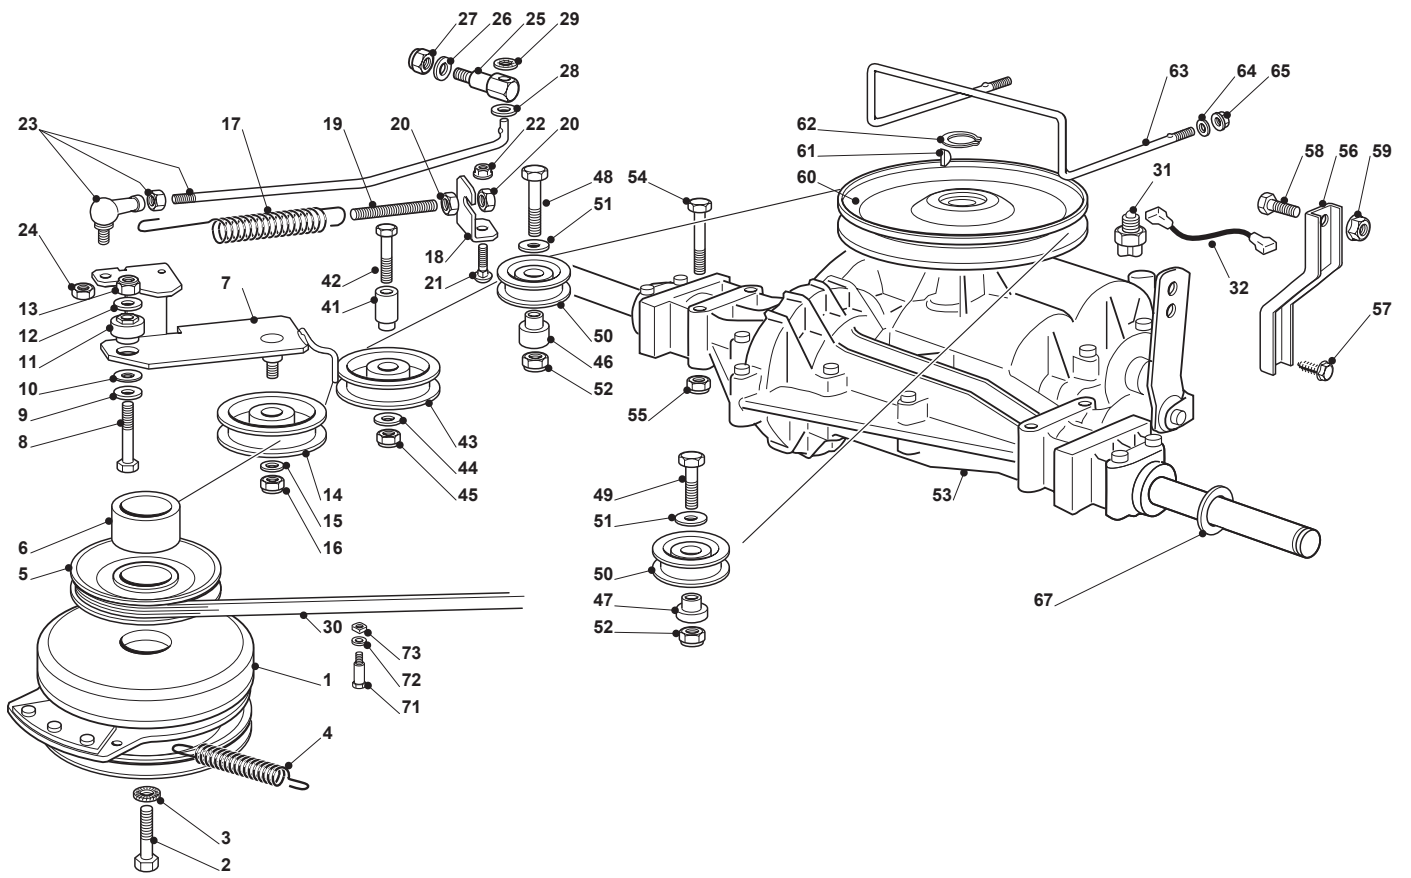

PEERLESS Transmission

POS	CODE	Q.TY	DESCRIPTION	DESCRIZIONE	DESCRIPTION	BESCHREIBUNG	NOTES
1	118399061/0	1	Clutch	Frizione	Embrayage	Kupplung	
2	112737320/0	1	Screw	Vite	Vis	Schraube	
3	112543000/0	1	Washer	Rosetta	Rondelle	Scheibe	
4	122430216/0	1	Tension Spring	Molla Tensionamento	Rondelle De Tension	Spannscheibe	
5	125601567/0	1	Pulley	Puleggia	Poulie	Riemenscheibe	
6	125160021/0	1	Spacer	Distanziale	Entretoise	Distanzring	
7	382318217/0	1	Lever	Leva	Levier	Hebel	
8	112691115/0	1	Screw	Vite	Vis	Schraube	
9	112523060/0	1	Washer	Rosetta	Rondelle	Scheibe	
10	327670055/0	1	Antifriction Washer	Rondella Antifrizione	Rondelle Antifriction	Anti Friktionswäscher	
11	125510087/0	1	Pin	Perno	Pivot	Bolzen	
12	112523060/0	1	Washer	Rosetta	Rondelle	Scheibe	
13	112155000/0	1	Nut	Dado	Ecrou	Mutter	
14	125601554/0	1	Pulley	Puleggia	Poulie	Riemenscheibe	
15	112523060/0	1	Washer	Rosetta	Rondelle	Scheibe	
16	112155000/0	1	Nut	Dado	Ecrou	Mutter	
17	125430260/0	1	Spring	Molla	Ressort	Feder	
18	325755049/0	1	Bracket	Squadretta	Equerre	Winkel	
19	125840005/0	1	Tie Rod	Tirante	Tirant	Spannstange	
20	112293200/0	2	Hexagonal Nut	Dado	Ecrou	Mutter	
21	112818690/0	1	Screw	Vite	Vis	Schraube	
22	112293201/0	1	Nut	Dado	Ecrou	Mutter	
23	382820013/0	1	Tie Rod Ass.Y	Ass. Tirante	Ens. Tirant	Spannstange, Komplet	
24	112155000/0	1	Nut	Dado	Ecrou	Mutter	
25	125510063/0	1	Pin	Perno	Pivot	Bolzen	
26	325670011/0	2	Antifriction Washer	Rondella Antifrizione	Rondelle Antifriction	Anti Friktionswäscher	
27	112155000/0	1	Nut	Nut	Nut	Nut	
28	112521350/0	1	Washer	Rosetta	Rondelle	Scheibe	
29	112604899/0	1	Crown Fastener	Fissatore A Corona	Fixateur A Couronne	Kronescheibe	
30	135062012/0	1	Belt	Cinghia	Courroie	Riemen	
31	119410608/1	1	Neutral Switch	Micro Folle	Micro. Point Mort	Leerlauf Mikrosch.	
32	125065026/0	1	Cable	Cable	Cable	Cable	
41	125510100/0	1	Pin	Perno	Pivot	Bolzen	
42	112691800/0	1	Screw	Vite	Vis	Schraube	
43	125601555/0	1	Pulley	Puleggia	Poulie	Riemenscheibe	
44	112523060/0	1	Washer	Rosetta	Rondelle	Scheibe	
45	112155000/0	1	Nut	Dado	Ecrou	Mutter	
46	125160014/0	1	Spacer	Distanziale	Entretoise	Distanzring	
47	125160018/1	1	Left Spacer	Distanziale Sinistro	Entretoise Gauche	Linker Entfernungsstück	
48	112691200/0	1	Screw	Vite	Vis	Schraube	
49	112691100/0	1	Screw	Vite	Vis	Schraube	
50	125601588/0	2	Pulley	Puleggia	Poulie	Riemenscheibe	
51	122671653/0	2	Washer	Rosetta	Rondelle	Scheibe	
52	112155000/0	2	Nut	Dado	Ecrou	Mutter	
53	118400910/2	1	Transmission	Transmissione	Transmission	Übertragung	
54	112691800/0	4	Screw	Vite	Vis	Schraube	
55	112154210/0	4	Self-Locking Nut	Dado Autobloccante	Écrou auto-bloquant	Selbstsichernde Mutter	
56	325774247/0	2	Bracket	Staffa	Etrier	Bride	
57	112735150/0	2	Screw	Vite	Vis	Schraube	
58	112792611/0	2	Screw	Vite	Vis	Schraube	
59	112293201/0	2	Nut	Dado	Ecrou	Mutter	
60	182601509/0	1	Pulley	Puleggia	Poulie	Riemenscheibe	
61	112139430/0	1	Key	Linguetta	Clavette	Keil	
62	112608950/0	1	Seeger	Seeger	Seeger	Seeger	
63	125270321/0	1	Belt Guide	Guidacinghia	Guide De Courroie	Riemenführung	
64	112523040/0	2	Washer	Rosetta	Rondelle	Scheibe	
65	112292102/0	2	Nut	Dado	Ecrou	Mutter	
67	112521410/0	24	Washer	Rosetta	Rondelle	Scheibe	
71	125580030/0	2	Belt Guide	Piolo Guidacinghia	Guide De Courroie	Riemenführung	
72	112523060/0	2	Washer	Rosetta	Rondelle	Scheibe	
73	112360425/0	2	Nut	Dado	Ecrou	Mutter