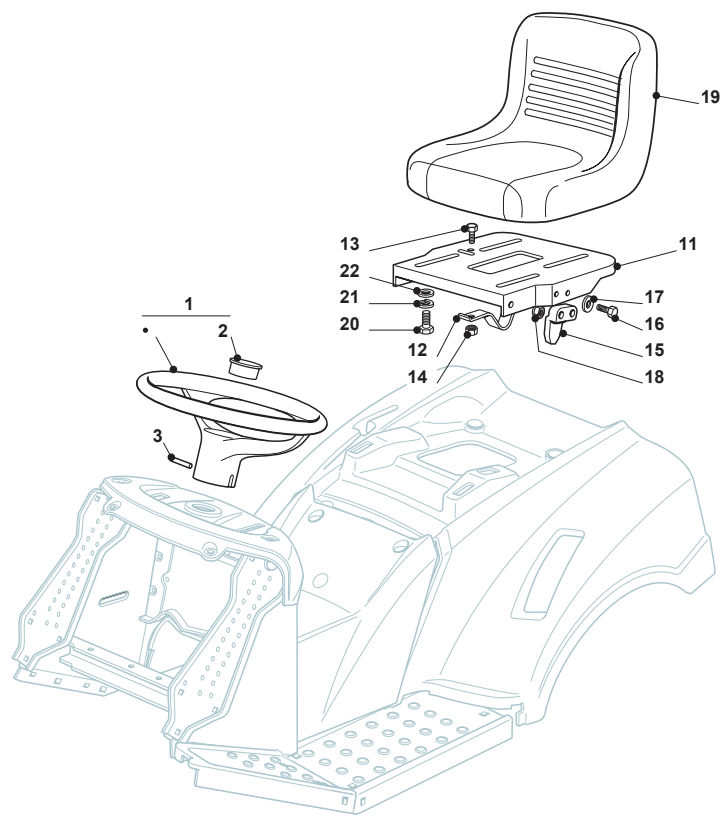

Seat & Steering Wheel							
POS	CODE	Q.TY	DESCRIPTION	DESCRIZIONE	DESCRIPTION	BESCHREIBUNG	NOTES
1	125961216/0	1	Steering Wheel	Volante	Volant	Lenkrad	
2	325580501/0	1	Cap	Tappo	Bouchon	Stopfen	
3	112620299/0	1	Elastic Pin	Spina Elastica	Goupille	Stift	
11	325547033/1	1	Seat Plate	Seat Plate	Seat Plate	Seat Plate	
12	125430223/2	1	Spring	Molla	Ressort	Feder	
13	112789000/0	1	Screw	Vite	Vis	Schraube	
14	112154330/0	1	Low Self-Locking Nut	Dado Autobloccante	Écrou auto-bloquant	Selbstsichernde Mutter	
15	327063021/1	1	Cam	Cam	Cam	Cam	
16	112789100/0	2	Screw	Vite	Vis	Schraube	
17	112523020/0	2	Washer	Rondella	Rondelle	Scheibe	
18	112154330/0	2	Low Self-Locking Nut	Dado Autobloccante	Écrou auto-bloquant	Selbstsichernde Mutter	
19	125722471/0	1	Seat	Sedile	Siege	Sitz	
20	112793101/0	4	Screw	Vite	Vis	Schraube	
21	112583500/0	4	Grower	Grower	Grower	Federring	
22	112523060/0	4	Washer	Rondella	Rondelle	Scheibe