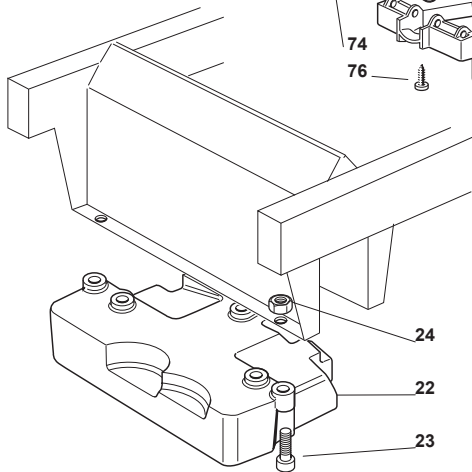

Optionals On Request							
POS	CODE	Q.TY	DESCRIPTION	DESCRIZIONE	DESCRIPTION	BESCHREIBUNG	NOTES
2	382869035/0	1	Support	Supporto	Support	Halter	
3	125510022/0	2	Pin	Perno	Pivot	Bolzen	
4	124487998/0	2	Cotter Pin	Coppiglia	Goupille	Split	
5	382180062/0	1	Screw	Vite	Vis	Schraube	
22	125519997/1	1	Front Weight	Peso	Poids	Gewicht	
23	112760520/0	3	Screw	Vite	Vis	Schraube	
24	112155000/0	3	Nut	Dado	Ecrou	Mutter	
42	382735502/0	1	Bracket	Staffa	Etrier	Bride	
43	325774213/0	1	Bracket	Staffa	Etrier	Bride	
44	382033117/0	1	Rod	Asta	Tige	Stange	
45	125510021/1	1	Hitch Pin	Perno	Pivot	Bolzen	
46	124487999/0	2	Spring Pin	Coppiglia	Goupille	Split	
51	182180090/0	1	Battery Charger	Carica Batteria	Chargeur De Batterie	Batterieladegerät	EU plug
51	182180091/0	1	Battery Charger (Uk)	Carica Batterie (Uk)	Chargeur Batteries (Uk)	Batterieladegerät (Uk)	UK plug
72	325140097/0	1	Deflector	Deflettore	Deflecteur	Abweiser	
73	325394005/0	1	Handle	Corrimano	Main-Courante	Handlauf	
74	125510077/0	1	Pin	Perno	Pivot	Bolzen	
75	125430245/0	1	Spring	Molla	Ressort	Feder	
76	112735405/0	1	Screw	Vite	Vis	Schraube	
77	325280000/1	1	Handgrip	Impugnatura	Poignée	Handgriff	
78	125840011/1	1	Tie Rod	Tirante	Tirant	Spannstange	
79	125253004/0	2	Mulch.Kit Fixing Hook	Gancio Fissaggio Kit Mulching	Crochet Fixage Kit Mulching	MulchingHaken