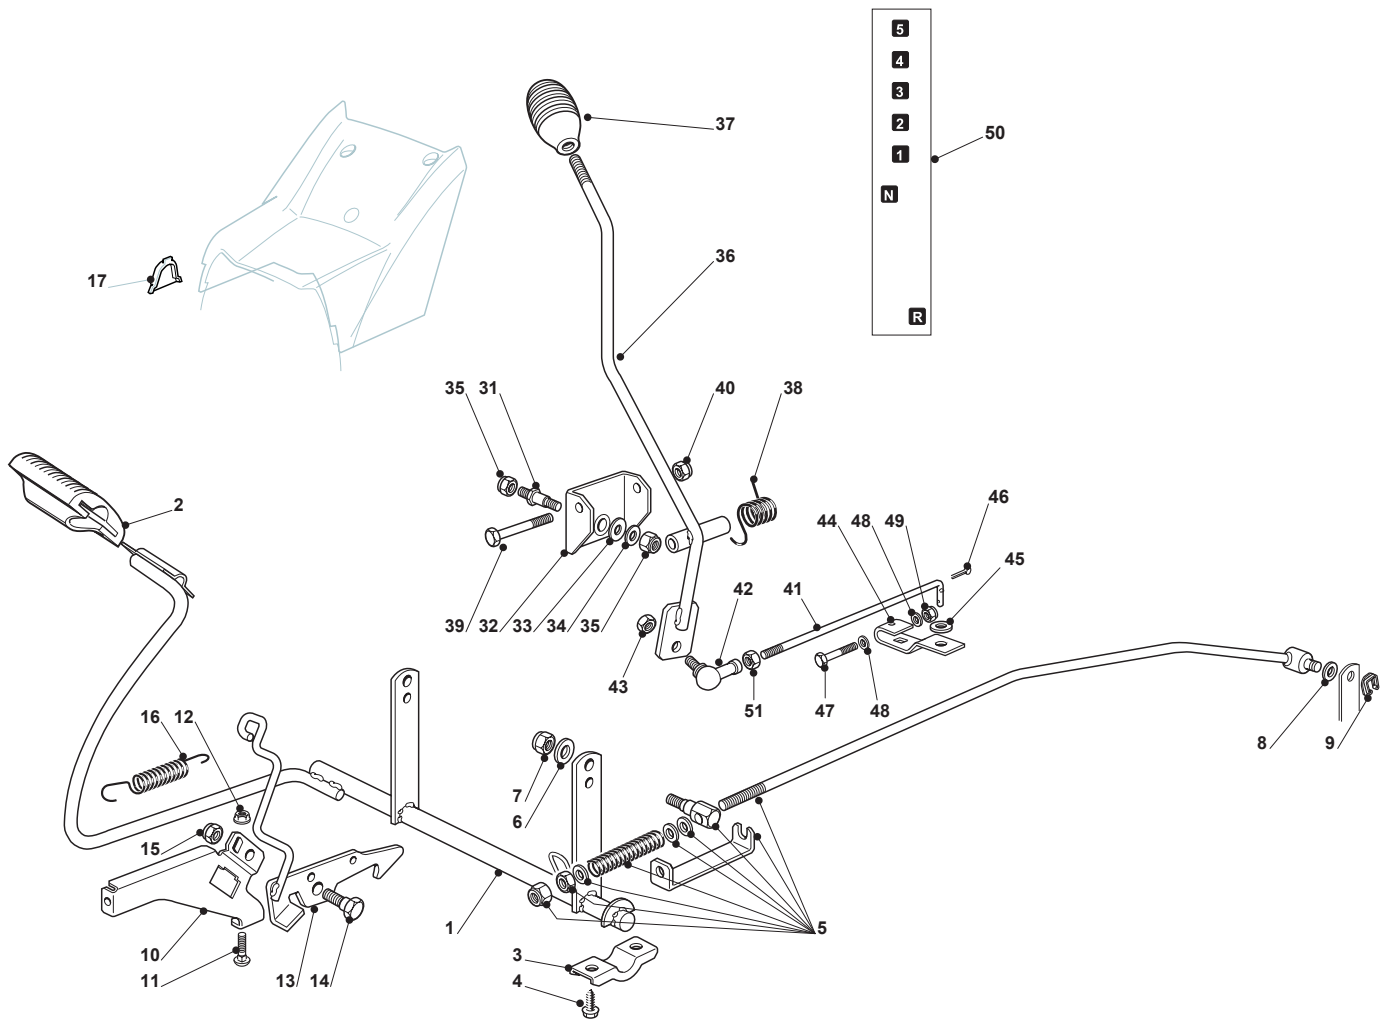

Brake And Gearbox Controls PEERLESS

POS	CODE	Q.TY	DESCRIPTION	DESCRIZIONE	DESCRIPTION	BESCHREIBUNG	NOTES
1	382500027/1	1	Pedal	Pedal	Pedal	Pedal	
2	125110269/0	1	Clamp Cover	Copristaffa	Couvre Etrier	Bridedeckel	
3	327546015/1	2	Plate	Plate	Plate	Plate	
4	112729601/1	4	Screw	Vite	Vis	Schraube	
5	382000540/1	1	Rod (Peerless)	Asta (Peerless)	Barre (Peerless)	Stange (Peerless)	
6	112523040/0	1	Washer	Rondella	Rondelle	Scheibe	
7	112154510/0	1	Nut	Dado	Ecrou	Nuss	
8	112521350/0	1	Washer	Rondella	Rondelle	Scheibe	
9	112436050/0	1	Plate	Plate	Plate	Plate	
10	325785261/0	1	Support	Support	Support	Support	
11	112815200/0	2	Screw	Vite	Vis	Schraube	
12	112292102/0	2	Nut	Dado	Ecrou	Nuss	
13	382000531/0	1	Rod	Asta	Tige	Stange	
14	122524970/2	1	Fulcrum Pin	Fulcrum Pin	Fulcrum Pin	Fulcrum Pin	
15	112155000/0	1	Nut	Dado	Ecrou	Nuss	
16	125430213/0	1	Spring	Molla	Ressort	Feder	
17	325207172/0	1	Plate	Plate	Plate	Plate	
31	125510035/0	1	Pin	Perno	Pivot	Bolzen	
32	382774247/0	1	Clamp	Staffa	Etrier	Bride	
33	322672152/0	1	Antifriction Washer	Rondella Antifrizione	Rondelle Antifriction	Anti Friktionswäscher	
34	112523060/0	1	Washer	Rondella	Rondelle	Scheibe	
35	112155010/0	2	Nut	Dado	Ecrou	Nuss	
36	382318215/0	1	Gearshift	Leva	Levier	Hebel	
37	125394510/0	1	Knob	Knob	Knob	Knob	
38	125430258/0	1	Spring	Molla	Ressort	Feder	
39	112692050/0	1	Screw	Vite	Vis	Schraube	
40	112155000/0	1	Nut	Dado	Ecrou	Nuss	
41	125033012/0	1	Rod (Peerless)	Asta (Peerless)	Barre (Peerless)	Stange (Peerless)	
42	122746610/0	1	Joint	Joint	Joint	Joint	
43	112155000/0	1	Nut	Dado	Ecrou	Nuss	
44	325318128/1	1	Gearshift	Leva	Levier	Hebel	
45	112521340/0	1	Washer	Rondella	Rondelle	Scheibe	
46	112141418/0	1	Cotter Pin	Copiglia	Goupille	Split	
47	112735520/0	1	Screw	Vite	Vis	Schraube	
48	112540040/0	1	Washer	Rondella	Rondelle	Scheibe	
49	112154510/0	1	Nut	Dado	Ecrou	Nuss	
50	114361447/0	1	Label	Label	Label	Label	
51	112293200/0	1	Nut	Dado	Ecrou	Nuss