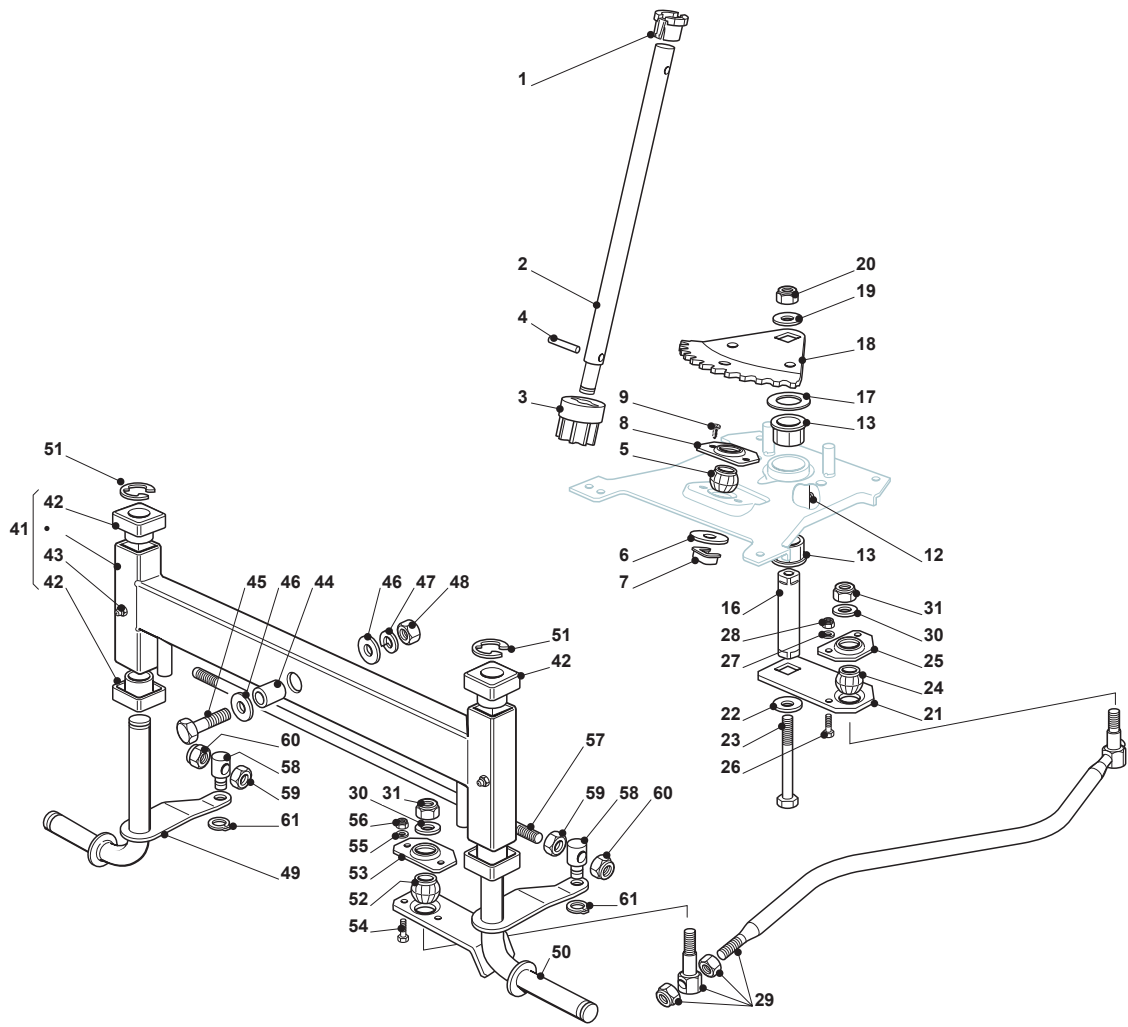

Steering 13"

POS	CODE	Q.TY	DESCRIPTION	DESCRIZIONE	DESCRIPTION	BESCHREIBUNG	NOTES
1	325038004/0	1	Bush	Boccola	Douille	Büchse	
2	125520006/1	1	Steering Column	Piantone Sterzo	Tube De Direction	Lenkungsaeule	
3	127570050/0	1	Pinion	Pignone	Pignon	Ritzel	
4	112622650/0	1	Pin	Spina	Goupille	Stift	
5	325743000/0	1	Joint Tc/Junior	Snodo	Joint	Gelenk	
6	112521370/0	1	Washer	Rondella	Rondelle	Scheibe	
7	112436030/0	1	Plate	Piastrina	Plaquette	Plattechchen	
8	325785213/1	1	Support	Supporto	Support	Halter	
9	112729601/1	2	Screw	Vite	Vis	Schraube	
12	112379511/0	1	Grease Dispenser	Ingrassatore	Graisiseur	Fettbüchse	
13	325040624/0	2	Bushing	Bussola	Douille	Büchse	
16	125510092/0	1	Pin	Perno	Pivot	Bolzen	
17	125670019/0	1	Washer	Rosetta	Rondelle	Scheibe	
18	325735513/0	1	Steering Shaft	Settore Sterzo	Secteur Direction	Lenkkranz	
19	112523080/0	1	Washer	Rosetta	Rondelle	Scheibe	
20	112155020/0	1	Nut	Dado	Ecrou	Mutter	
21	325318205/0	1	Lever	Leva	Levier	Hebel	
22	112523080/0	1	Washer	Rosetta	Rondelle	Scheibe	
23	112794985/0	1	Screw	Vite	Vis	Schraube	
24	325743000/0	1	Joint Tc/Junior	Snodo	Joint	Gelenk	
25	325785213/1	1	Support	Supporto	Support	Halter	
26	112791213/1	2	Screw	Vite	Vis	Schraube	
27	112521330/0	2	Washer	Rosetta	Rondelle	Scheibe	
28	112154510/0	2	Nut	Dado	Écrou	Mutter	
29	382000538/1	1	Steering Rod	Asta Comando Sterzo	Levier Barre De Direction	Lenkungsstab	
30	112523070/0	2	Washer	Rondella	Rondelle	Scheibe	
31	112155010/0	2	Nut	Dado	Écrou	Mutter	
41	382034021/1	1	Equalizer W/ Bush And Lubricator	Bilanciere Con Boccola Ed Ingrassatore	Balancier Avec Douille Et Graisseur	Kipphebel Mit Büchse Und Fettbüchse	
42	325040622/0	4	Bushing	Boccola	Douille	Büchse	
43	112379511/0	2	Grease Dispenser	Ingrassatore	Graisiseur	Fettbüchse	
44	125160016/0	1	Equalizer Spacer	Distanziale	Entretoise	Entfernungsstück	
45	112692695/0	1	Screw	Vite	Vis	Schraube	
46	112523100/0	2	Washer	Rondella	Rondelle	Scheibe	
47	112587100/0	1	Grower	Grower	Grower	Grower	
48	112295300/0	1	Nut	Dado	Ecrou	Mutter	
49	382230363/0	1	Right Stub Axle	Fusello Destro	Fuseau Droit	Rechter Achsschenkel	
50	382230365/0	1	Left Stub Axle	Fusello Sinistro	Fuseau Gauche	Linker Achsschenkel	
51	112001000/0	2	Benzing Ring	Anello Benzing	Anneau Benzing	Ring Benzing	
52	325743000/0	1	Joint Tc/Junior	Snodo	Joint	Gelenk	
53	325785213/1	1	Support	Supporto	Support	Halter	
54	112791213/1	2	Screw	Vite	Vis	Schraube	
55	112521330/0	2	Washer	Rosetta	Rondelle	Scheibe	
56	112154510/0	2	Nut	Dado	Écrou	Mutter	
57	125840022/0	1	Tie Rod	Tirante Colleg. Fuselli	Tirant	Spannstange	
58	125510096/0	2	Pin	Perno	Pivot	Bolzen	
59	112295200/0	2	Nut	Dado	Ecrou	Mutter	
60	112156602/0	2	Nut	Dado	Écrou	Mutter	
61	112000956/0	2	Benzing Ring	Anello Benzing	Anneau Benzing	Ring Benzing