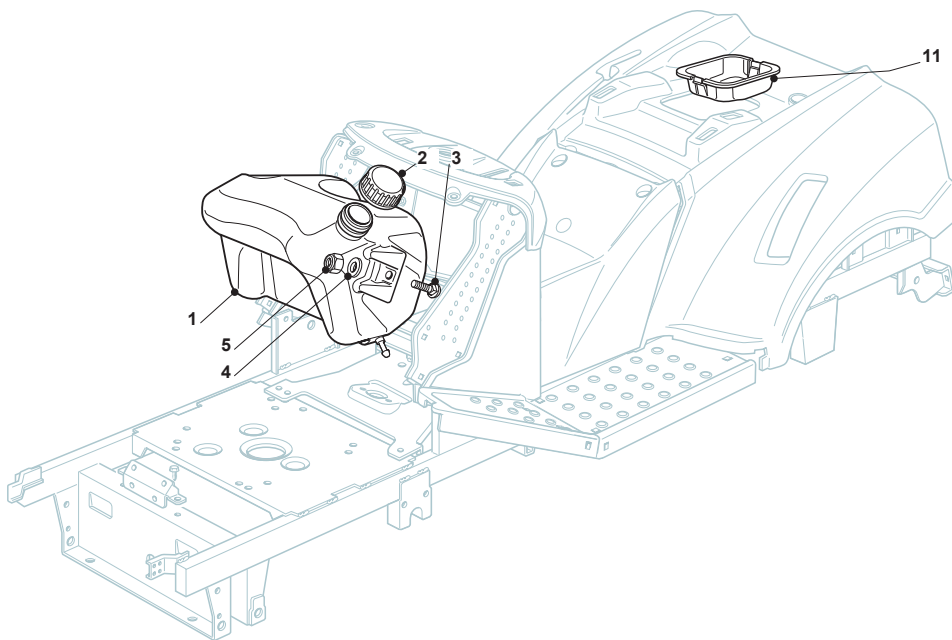

Tank 5,5 Lt							
POS	CODE	Q.TY	DESCRIPTION	DESCRIZIONE	DESCRIPTION	BESCHREIBUNG	NOTES
1	325735128/0	1	Tank	Serbatoio	Réservoir à carburant	Treibstofftank	
2	125795000/0	1	Cap	Tappo	Bouchon	Stopfen	
2	125795000/1	1	Fuel Cap	Tappo Miscela	Bouhcon Mélange	Deckel Treibstoff	
3	112815210/0	2	Screw	Vite	Vis	Schraube	
4	325160039/0	2	Spacer	Distanziale	Entretoise	Distanzring	
5	112154510/0	2	Nut	Dado	Ecrou	Mutter	
11	325207176/0	1	Basin	Vaschetta	Cuvette	Wanne