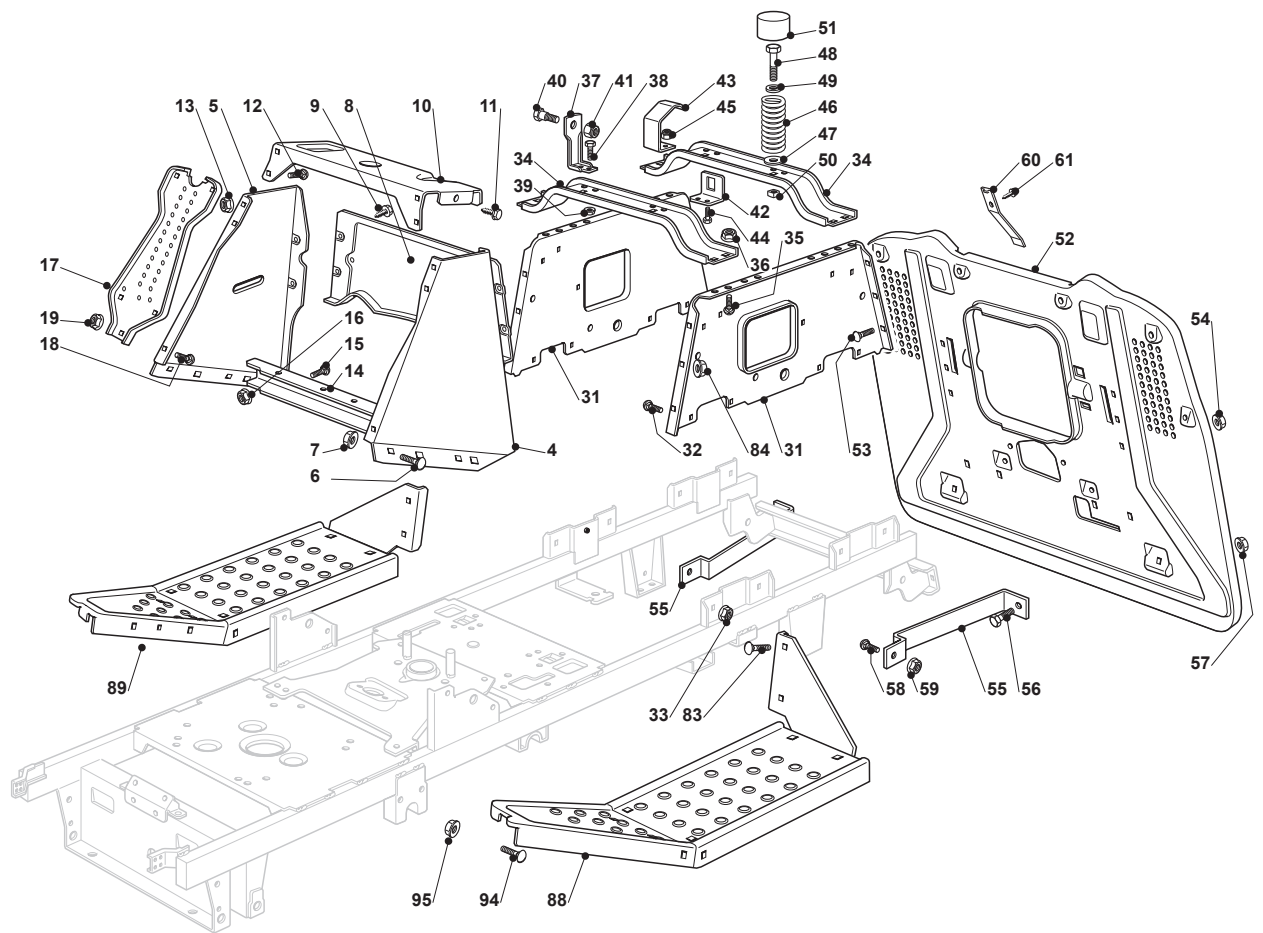

## Chassis

High Version

POS	CODE	Q.TY	DESCRIPTION	DESCRIZIONE	DESCRIPTION	BESCHREIBUNG	NOTES
2	382774253/0	1	Clamp	Staffa	Etrier	Bride	
3	112735121/0	4	Screw	Vite	Vis	Schraube	
4	325785243/1	1	Left Dashboard Support	Supp. Cruscotto Sinistro	Support Tableau Gauche	Linker Konsolehalter	
5	325785245/0	1	Right Dashboard Support	Supp. Cruscotto Destro	Support Tableau Droit	Rechter Konsolehalter	
6	112818690/0	4	Screw	Vite	Vis	Schraube	
7	112293201/0	4	Nut	Dado	Ecrou	Mutter	
8	382785151/1	1	Rear Dashboard Support	Supp. Cruscotto Posteriore	Support Tableau Arriere	Konsole Hinterrad	
9	112735110/0	4	Screw	Vite	Vis	Schraube	
10	325785255/0	1	Central Dashboard Support	Supporto Cruscotto Centrale	Support Tableau Centr.	Zentr. Konsole Halter	
11	112735110/0	2	Screw	Vite	Vis	Schraube	
12	112815200/0	4	Screw	Vite	Vis	Schraube	
13	112292102/0	4	Nut	Dado	Ecrou	Mutter	
14	325785241/0	1	Support	Supporto	Support	Halter	
15	112815200/0	2	Screw	Vite	Vis	Schraube	
16	112292102/0	2	Nut	Dado	Ecrou	Mutter	
17	382785153/1	2	Front Dashboard Support	Supp. Cruscotto Anteriore	Support Tableau Avant	Konsole Vorderrad	
18	112815200/0	2	Screw	Vite	Vis	Schraube	
19	112292102/0	2	Nut	Dado	Ecrou	Mutter	
31	325785249/0	2	Seat Support	Seat Support	Seat Support	Seat Support	
32	112815200/0	8	Screw	Vite	Vis	Schraube	
33	112292102/0	8	Nut	Dado	Ecrou	Mutter	
34	325785257/1	2	Seat Support	Seat Support	Seat Support	Seat Support	
35	112818690/0	8	Screw	Vite	Vis	Schraube	
36	112293201/0	8	Nut	Dado	Ecrou	Mutter	
37	325755039/0	2	Bracket	Staffa	Etrier	Bride	
38	112792611/0	4	Screw	Vite	Vis	Schraube	
39	112293201/0	4	Nut	Dado	Ecrou	Mutter	
40	122524970/2	2	Fulcrum Pin	Fulcrum Pin	Fulcrum Pin	Fulcrum Pin	
41	112155010/0	2	Self-Locking Nut	Dado Autobloccante	Écrou auto-bloquant	Selbstsichernde Mutter	
42	325755043/0	1	Bracket	Staffa	Etrier	Bride	
43	325430253/0	1	Spring	Molla	Ressort	Feder	
44	112789000/0	2	Screw	Vite	Vis	Schraube	
45	112154330/0	2	Low Self-Locking Nut	Dado Autobloccante	Écrou auto-bloquant	Selbstsichernde Mutter	
46	125430257/0	2	Spring	Molla	Ressort	Feder	
47	112523070/0	2	Washer	Rosetta	Rondelle	Scheibe	
48	112760515/0	2	Screw	Vite	Vis	Schraube	
49	122671653/0	2	Washer	Rosetta	Rondelle	Scheibe	
50	112360425/0	2	Nut	Dado	Ecrou	Mutter	
51	325122000/2	2	Spring	Molla	Ressort	Feder	
52	382547041/0	1	Plate	Piastra	Plaque	Platte	
53	112792611/0	6	Screw	Vite	Vis	Schraube	
54	112293201/0	6	Nut	Dado	Ecrou	Mutter	
55	325650119/0	2	Plate Stiffening	Plate Stiffening	Plate Stiffening	Plate Stiffening	
56	112792611/0	2	Screw	Vite	Vis	Schraube	
57	112293201/0	2	Nut	Dado	Ecrou	Mutter	
58	112818690/0	2	Screw	Vite	Vis	Schraube	
59	112293201/0	2	Nut	Dado	Ecrou	Mutter	
60	127430554/0	1	Spring	Molla	Ressort	Feder	
61	112735110/0	1	Screw	Vite	Vis	Schraube	
83	112792611/0	4	Screw	Vite	Vis	Schraube	
84	112293201/0	4	Nut	Dado	Ecrou	Mutter	
94	112815200/0	4	Screw	Vite	Vis	Schraube	
95	112292102/0	4	Nut	Dado	Ecrou	Mutter	
102	382510083/0	1	Left Footboard Support	Supporto Pedana Sinistra	Support Marchepied Gauche	Linke Fussbretthalter	
103	382510081/0	1	Right Footboard Support	Supporto Pedana Destra	Marchepied Droit Support	Rechte Fussbretthalter	
104	325110327/0	1	Left Footboard Cover	Copripedana Sinistra	Couvre Marchepied Gauche	Linke Fussbrettdeckel	
105	325110326/0	1	Right Footboard Cover	Copripedana Destra	Couvre Marchepied Droit	Rechte Fussbrettdeckel	