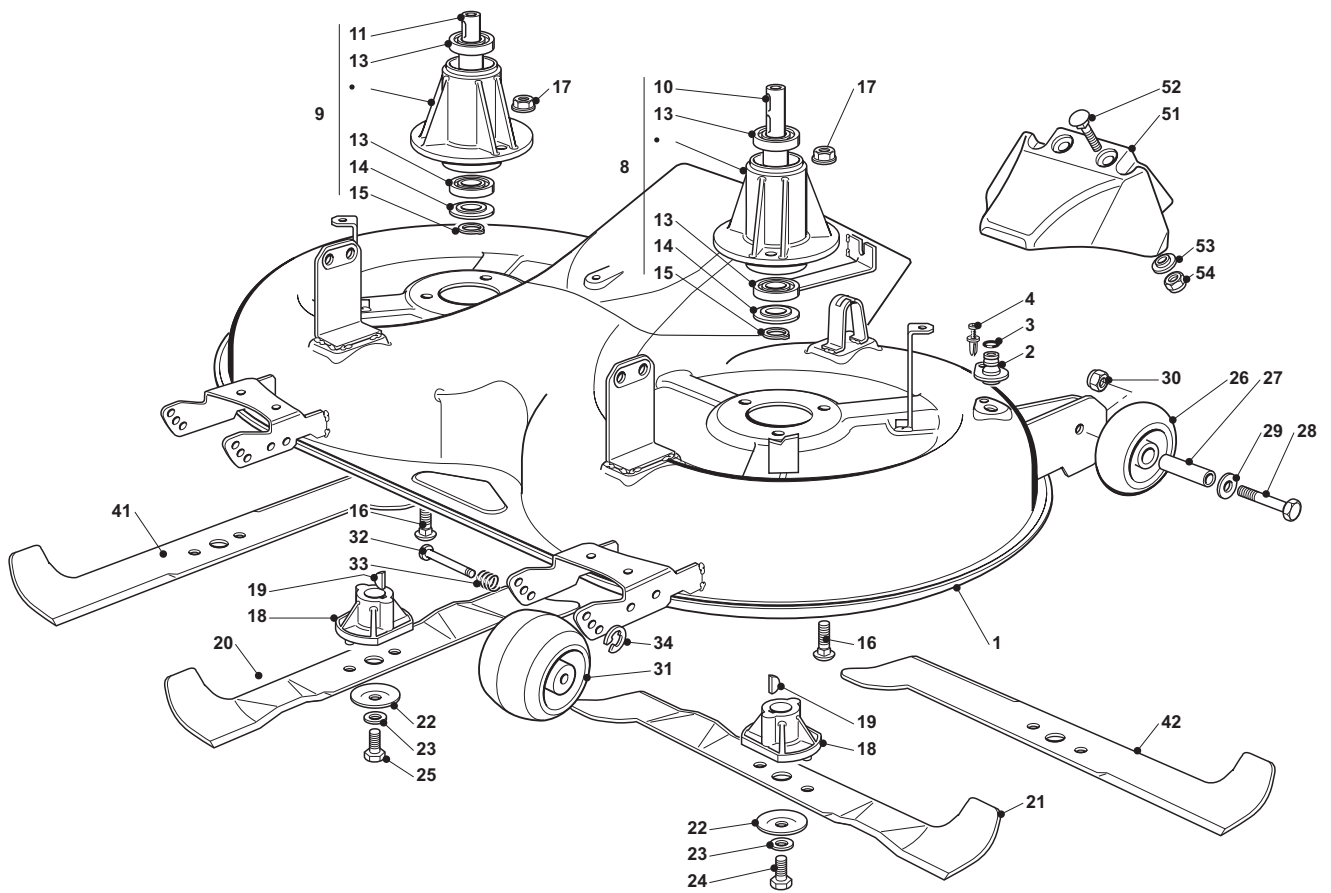

Cutting Plate							
POS	CODE	Q.TY	DESCRIZIONE	DESCRIPTION	DESCRIPTION	BESCHREIBUNG	NOTES
1	382564131/0	1	Piatto Di Taglio Nero	Cutting Plate Black	Plateau De Coupe Noire	Schneidwerkzeug Schwarz	*
1	382564132/0	1	Piatto Di Taglio Rosso	Cutting Plate Red	Plateau De Coupe Rouge	Schneidwerkzeug Rot	*
1	382564133/0	1	Piatto Di Taglio Giallo	Cutting Plate Yellow	Plateau De Coupe Jaune	Schneidwerkzeug Gelb	*
2	25033060/0	2	Attacco Tubo Acqua	Water Hose Connection	Raccord Tuyau D'Eau	Wasseranschluss	
3	19035000/0	2	Anello Or	O Ring	O Ring	O Ring	
4	12500030/0	2	Rivetto	Rivet	Rivet	Niet	
8	82207200/1	1	Ass. Flangia Principale	Main Shaft Support	Support Arbre Principal	Masserwellehauptsatz	
9	82207201/2	1	Ass. Flangia Secondaria	Secondary Shaft Support	Support Arbre Secondaire	Masserwelle Zweitersatz	
10	25020800/1	1	Albero Lama Principale	Main Blade Shaft	Arbre Lame Principal	Haupt Messerwelle	
11	25020801/2	1	Albero Lama Secondario	Secondary Blade Shaft	Arbre Lame Secondaire	Zweite Messerwelle	
13	19216032/0	4	Cuscinetto	Bearing	Roulement	Kuegellager	
14	25160501/0	2	Disco Parapolvere	Dust Cover	Protege-Poussiere	Staubschuttscheibe	
15	12609260/0	2	Seeger	Seeger	Seeger	Seeger	
16	12818700/0	6	Vite	Screw	Vis	Schraube	
17	12154210/0	6	Dado	Nut	Ecrou	Mutter	
18	25463200/0	2	Mozzo Coltello	Blade Hub	Moyeu Lame	Messerhalter	
19	12139100/0	2	Linguetta	Feather	Clavette	Keil	
20	82004348/0	1	Coltello Destro Mulching, Alettato	Right Blade Mulching, Winged	Lame Droite Mulching, Aillettee	Rechter Messer Mulching, Flügel	
21	82004347/0	1	Coltello Sinistro Mulching, Alettato	Left Blade Mulching, Winged	Lame Gauche Mulching, Aillettee	Linker Messer Mulching, Flügel	
22	22160400/0	2	Disco Elastico	Elastic Washer	Rondelle Elastique	Federscheibe	
23	12523080/0	2	Rosetta	Washer	Rondelle	Scheibe	
24	12735694/0	1	Vite	Screw	Vis	Schraube	
25	12735695/1	1	Vite	Screw	Vis	Schraube	
26	182700003/0	2	Ruotino Antiscalpo Ø 80	Anti Scalp Wheel Ø 80	Roulettes Antiscalp Ø 80	Skalpierschutzrädchen Ø 80	
27	25510072/0	2	Distanziale	Spacer	Entretoise	Entfernungsstück	
28	12692050/0	2	Vite	Screw	Vis	Schraube	
29	12523060/0	2	Rondella	Washer	Rondelle	Scheibe	
30	12293201/0	2	Dado	Nut	Ecrou	Mutter	
31	182700004/0	2	Ruotino Antiscalpo Ø 100	Anti Scalp Wheel Ø 100	Roulettes Antiscalp Ø 100	Skalpierschutzrädchen Ø 100	
32	125510121/0	2	Perno	Pin	Pivot	Bolzen	
33	22450115/0	2	Molla	Spring	Ressort	Feder	
34	12000930/0	2	Fissatore A Corona	Crown Fastener	Fixateur A Couronne	Kronescheibe	
41	82004341/1	1	Coltello Destro, Alettato	Right Blade, Winged	Lame Droite, Aillettee	Rechter Messer, Flügel	
42	82004340/1	1	Coltello Sinistro, Alettato	Left Blade, Winged	Lame Gauche, Aillettee	Linker Messer, Flügel	
51	325140100/0	1	Deflettore	Deflector	Deflecteur	Abweiser	
52	12815210/0	2	Vite	Screw	Vis	Schraube	
53	25038002/1	2	Boccola	Bush	Douille	Büchse	
54	12154510/0	2	Dado	Nut	Ecrou	Mutter