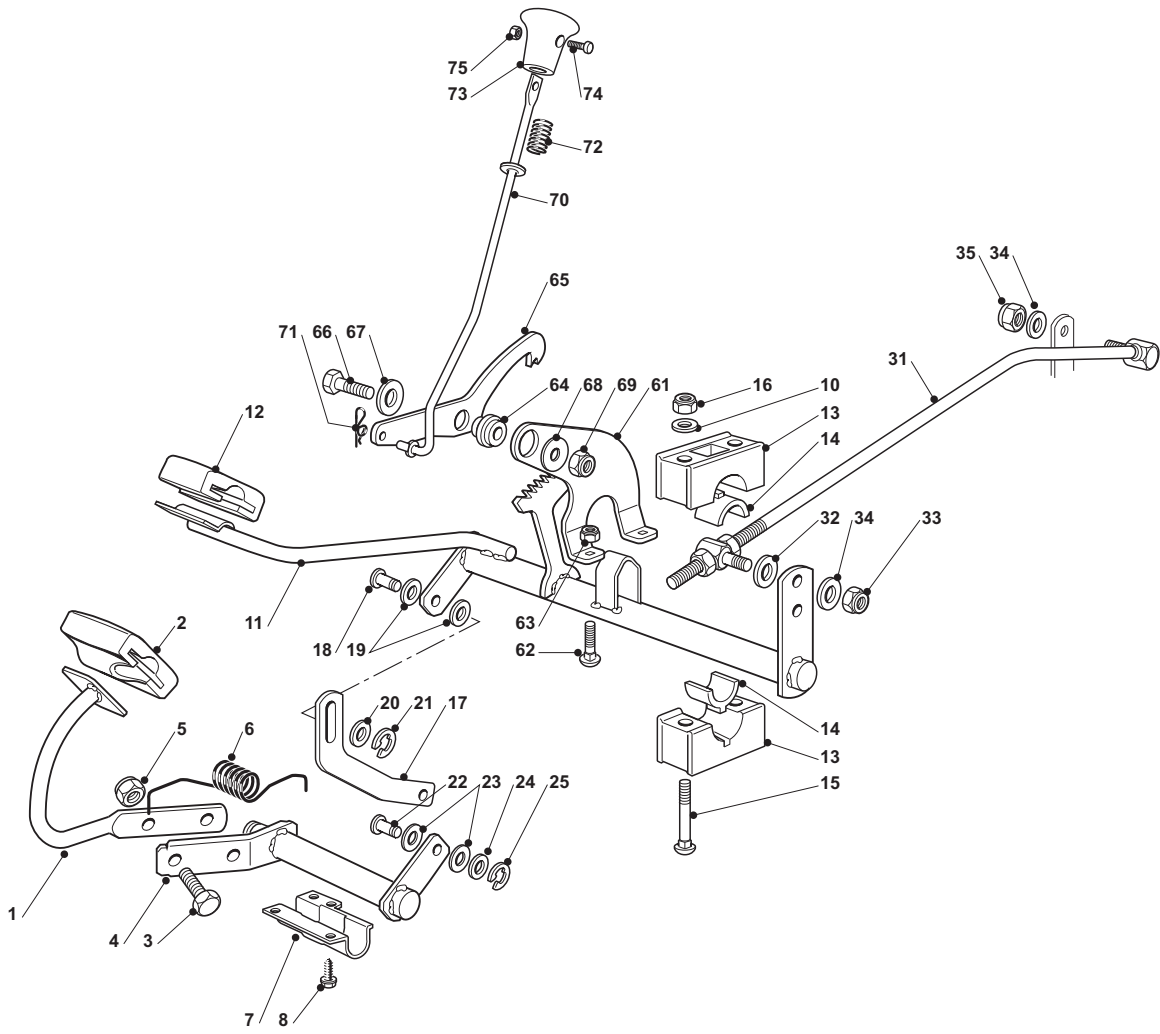

Drive Controls							
POS	CODE	Q.TY	DESCRIZIONE	DESCRIPTION	DESCRIPTION	BESCHREIBUNG	NOTES
1	382500045/0	1	Pedale	Pedal	Pedal	Pedal	
2	25110275/0	1	Coprstaffa	Clamp Cover	Couvre Etrier	Bridedeckel	
3	12793301/0	2	Vite	Screw	Vis	Schraube	
4	382000559/1	1	Asse	Axle	Axe	Achse	
5	12155000/0	2	Dado	Nut	Ecrou	Mutter	
6	125430246/1	1	Molla	Spring	Ressort	Feder	
7	325547133/1	1	Piastrina	Plate	Plaque	Platte	
8	12731601/0	4	Vite	Screw	Vis	Schraube	
10	12523040/0	4	Rosetta	Washer	Rondelle	Scheibe	
11	382000617/1	1	Asse	Axle	Axe	Achse	
12	25110274/0	1	Coprstaffa Anteriore	Clamp Cover Front	Couvre Etrier Avant	Bridedeckel Vorde	
13	325785354/0	4	Supporto	Support	Support	Halter	
14	325034003/0	4	Bronzina	Brass	Coussinet	Büchse	
15	112815271/0	4	Vite	Screw	Vis	Schraube	
16	12154510/0	4	Dado	Nut	Ecrou	Mutter	
17	325547207/0	1	Piastrina	Plate	Plaque	Platte	
18	125510085/1	1	Perno	Pin	Pivot	Bolzen	
19	25670011/0	2	Rondella	Washer	Rondelle	Scheibe	
20	12521350/0	1	Rondella	Washer	Rondelle	Scheibe	
21	12000930/0	1	Fissatore A Corona	Crown Fastener	Fixateur A Couronne	Kronescheibe	
22	125510085/1	1	Perno	Pin	Pivot	Bolzen	
23	25670011/0	2	Rondella	Washer	Rondelle	Scheibe	
24	12521350/0	1	Rondella	Washer	Rondelle	Scheibe	
25	12000930/0	1	Fissatore A Corona	Crown Fastener	Fixateur A Couronne	Kronescheibe	
31	382000612/0	1	Asta	Rod	Barre	Stange	
32	12523060/0	1	Rondella	Washer	Rondelle	Scheibe	
33	12154510/0	1	Dado	Nut	Ecrou	Mutter	
34	12523040/0	2	Rosetta	Washer	Rondelle	Scheibe	
35	12154510/0	1	Dado	Nut	Ecrou	Mutter	
61	325774477/0	1	Staffa	Clamp	Etrier	Bride	
62	12815210/0	2	Vite	Screw	Vis	Schraube	
63	12292102/0	2	Dado	Nut	Ecrou	Mutter	
64	125040638/0	1	Bussola	Bush	Douille	Büchse	
65	325022000/1	1	Gancio	Hook	Crochet	Haken	
66	12691100/0	1	Vite	Screw	Vis	Schraube	
67	12523060/0	1	Rondella	Washer	Rondelle	Scheibe	
68	22672152/0	1	Rondella	Washer	Rondelle	Scheibe	
69	12155000/0	1	Dado	Nut	Ecrou	Mutter	
70	125033091/0	1	Asta	Rod	Barre	Stange	
71	24487995/0	1	Coppiglia	Cotter Pin	Goupille	Split	
72	25430232/0	1	Molla	Spring	Ressort	Feder	
73	325605002/0	1	Pulsante	Button	Poussoir	Druckknopf	
74	112726389/0	1	Vite	Screw	Vis	Schraube	
75	12290800/0	1	Dado	Nut	Ecrou	Mutter