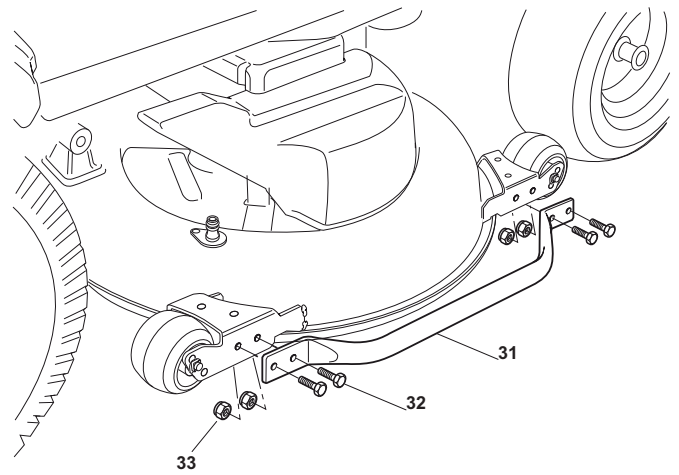

Optionals On Request							
POS	CODE	Q.TY	DESCRIZIONE	DESCRIPTION	DESCRIPTION	BESCHREIBUNG	NOTES
2	82400003/1	1	Protezione Uscita	Ejection Guard	Protection Sortie	Auswurfschutz	
3	25869043/0	1	Tube Di Aggancio	Support	Sopport	Halter	
4	18566112/0	2	Puntale	Cap	Embout	Druckstück	
5	12689515/0	2	Vite	Screw	Vis	Schraube	
6	12154510/0	2	Dado	Nut	Ecrou	Mutter	
7	25510022/0	2	Perno	Pin	Pivot	Bolzen	
8	24487998/0	2	Coppiglia	Cotter Pin	Goupille	Splint	
9	24487999/0	1	Coppiglia	Cotter Pin	Goupille	Split	
31	325869081/0	2	Protezione	Guard	Protection	Schutze	
32	12793102/0	6	Vite	Screw	Vis	Schraube	
33	12155000/0	6	Dado	Nut	Ecrou	Mutter	
41	382033113/0	1	Barra	Rod	Barre	Stange	
42	382774265/0	1	Staffa Supporto Traino Dx	Bracket Right Hitch Support	Etrier Support Trainage Droite	Buegel Halter Für Rechten Zug	
43	382774267/0	1	Staffa Supporto Traino Sx	Bracket Left Hitch Support	Etrier Support Trainage Gauche	Buegelhalter Für Linken Zug	
44	112521395/0	2	Vite	Screw	Vis	Schraube	
45	12620305/0	2	Spina	Pin	Goupille	Stift	
46	125510118/0	2	Perno	Pin	Pivot	Bolzen	
47	24487997/0	2	Coppiglia	Cotter Pin	Goupille	Splint	
48	25510021/1	1	Perno	Pin	Pivot	Bolzen	
49	24487999/0	1	Coppiglia	Cotter Pin	Goupille	Split	
72	325140097/0	1	Deflettore	Deflector	Deflecteur	Abweiser	
73	325394019/0	1	Manico	Handle	Guidon	Stiel	
74	25510077/0	1	Perno	Pin	Pivot	Bolzen	
75	25430245/0	1	Molla	Spring	Ressort	Feder	
76	12735405/0	1	Vite	Screw	Vis	Schraube	
77	25280000/1	1	Impugnatura	Handgrip	Branche	Griff	
78	25840011/1	1	Tirante In Gomma	Elastic Tie-Rod	Tirant Elastique	Elastische Zugstäbe	
79	25253004/0	2	Gancio	Hook	Crochet	Haken