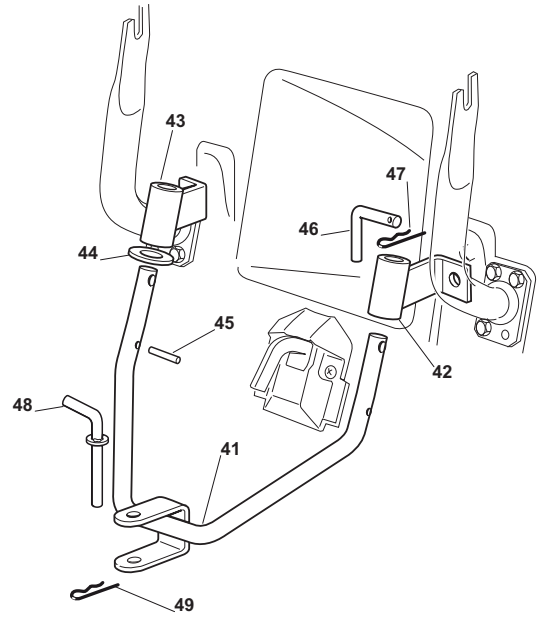

Optionals On Request							
POS	CODE	Q.TY	DESCRIZIONE	DESCRIPTION	DESCRIPTION	BESCHREIBUNG	NOTES
2	82400003/1	1	Protezione Uscita	Ejection Guard	Protection Sortie	Auswurfschutz	
3	25869043/0	1	Tube Di Aggancio	Support	Sopport	Halter	
4	18566112/0	2	Puntale	Cap	Embout	Druckstück	
5	12689515/0	2	Vite	Screw	Vis	Schraube	
6	12154510/0	2	Dado	Nut	Ecrou	Mutter	
7	25510022/0	2	Perno	Pin	Pivot	Bolzen	
8	24487998/0	2	Coppiglia	Cotter Pin	Goupille	Splint	
9	24487999/0	1	Coppiglia	Cotter Pin	Goupille	Split	
31	325869081/0	2	Protezione	Guard	Protection	Schutze	
32	12793102/0	6	Vite	Screw	Vis	Schraube	
33	12155000/0	6	Dado	Nut	Ecrou	Mutter	
41	382033113/0	1	Barra	Rod	Barre	Stange	
42	382774265/0	1	Staffa Supporto Traino Dx	Bracket Right Hitch Support	Etrier Support Trainage Droite	Buegel Halter Für Rechten Zug	
43	382774267/0	1	Staffa Supporto Traino Sx	Bracket Left Hitch Support	Etrier Support Trainage Gauche	Buegelhalter Für Linken Zug	
44	112521395/0	2	Vite	Screw	Vis	Schraube	
45	12620305/0	2	Spina	Pin	Goupille	Stift	
46	125510118/0	2	Perno	Pin	Pivot	Bolzen	
47	24487997/0	2	Coppiglia	Cotter Pin	Goupille	Splint	
48	25510021/1	1	Perno	Pin	Pivot	Bolzen	
49	24487999/0	1	Coppiglia	Cotter Pin	Goupille	Split	
72	325140097/0	1	Deflettore	Deflector	Deflecteur	Abweiser	
73	325394019/0	1	Manico	Handle	Guidon	Stiel	
74	25510077/0	1	Perno	Pin	Pivot	Bolzen	
75	25430245/0	1	Molla	Spring	Ressort	Feder	
76	12735405/0	1	Vite	Screw	Vis	Schraube	
77	25280000/1	1	Impugnatura	Handgrip	Branche	Griff	
78	25840011/1	1	Tirante In Gomma	Elastic Tie-Rod	Tirant Elastique	Elastische Zugstäbe	
79	25253004/0	2	Gancio	Hook	Crochet	Haken