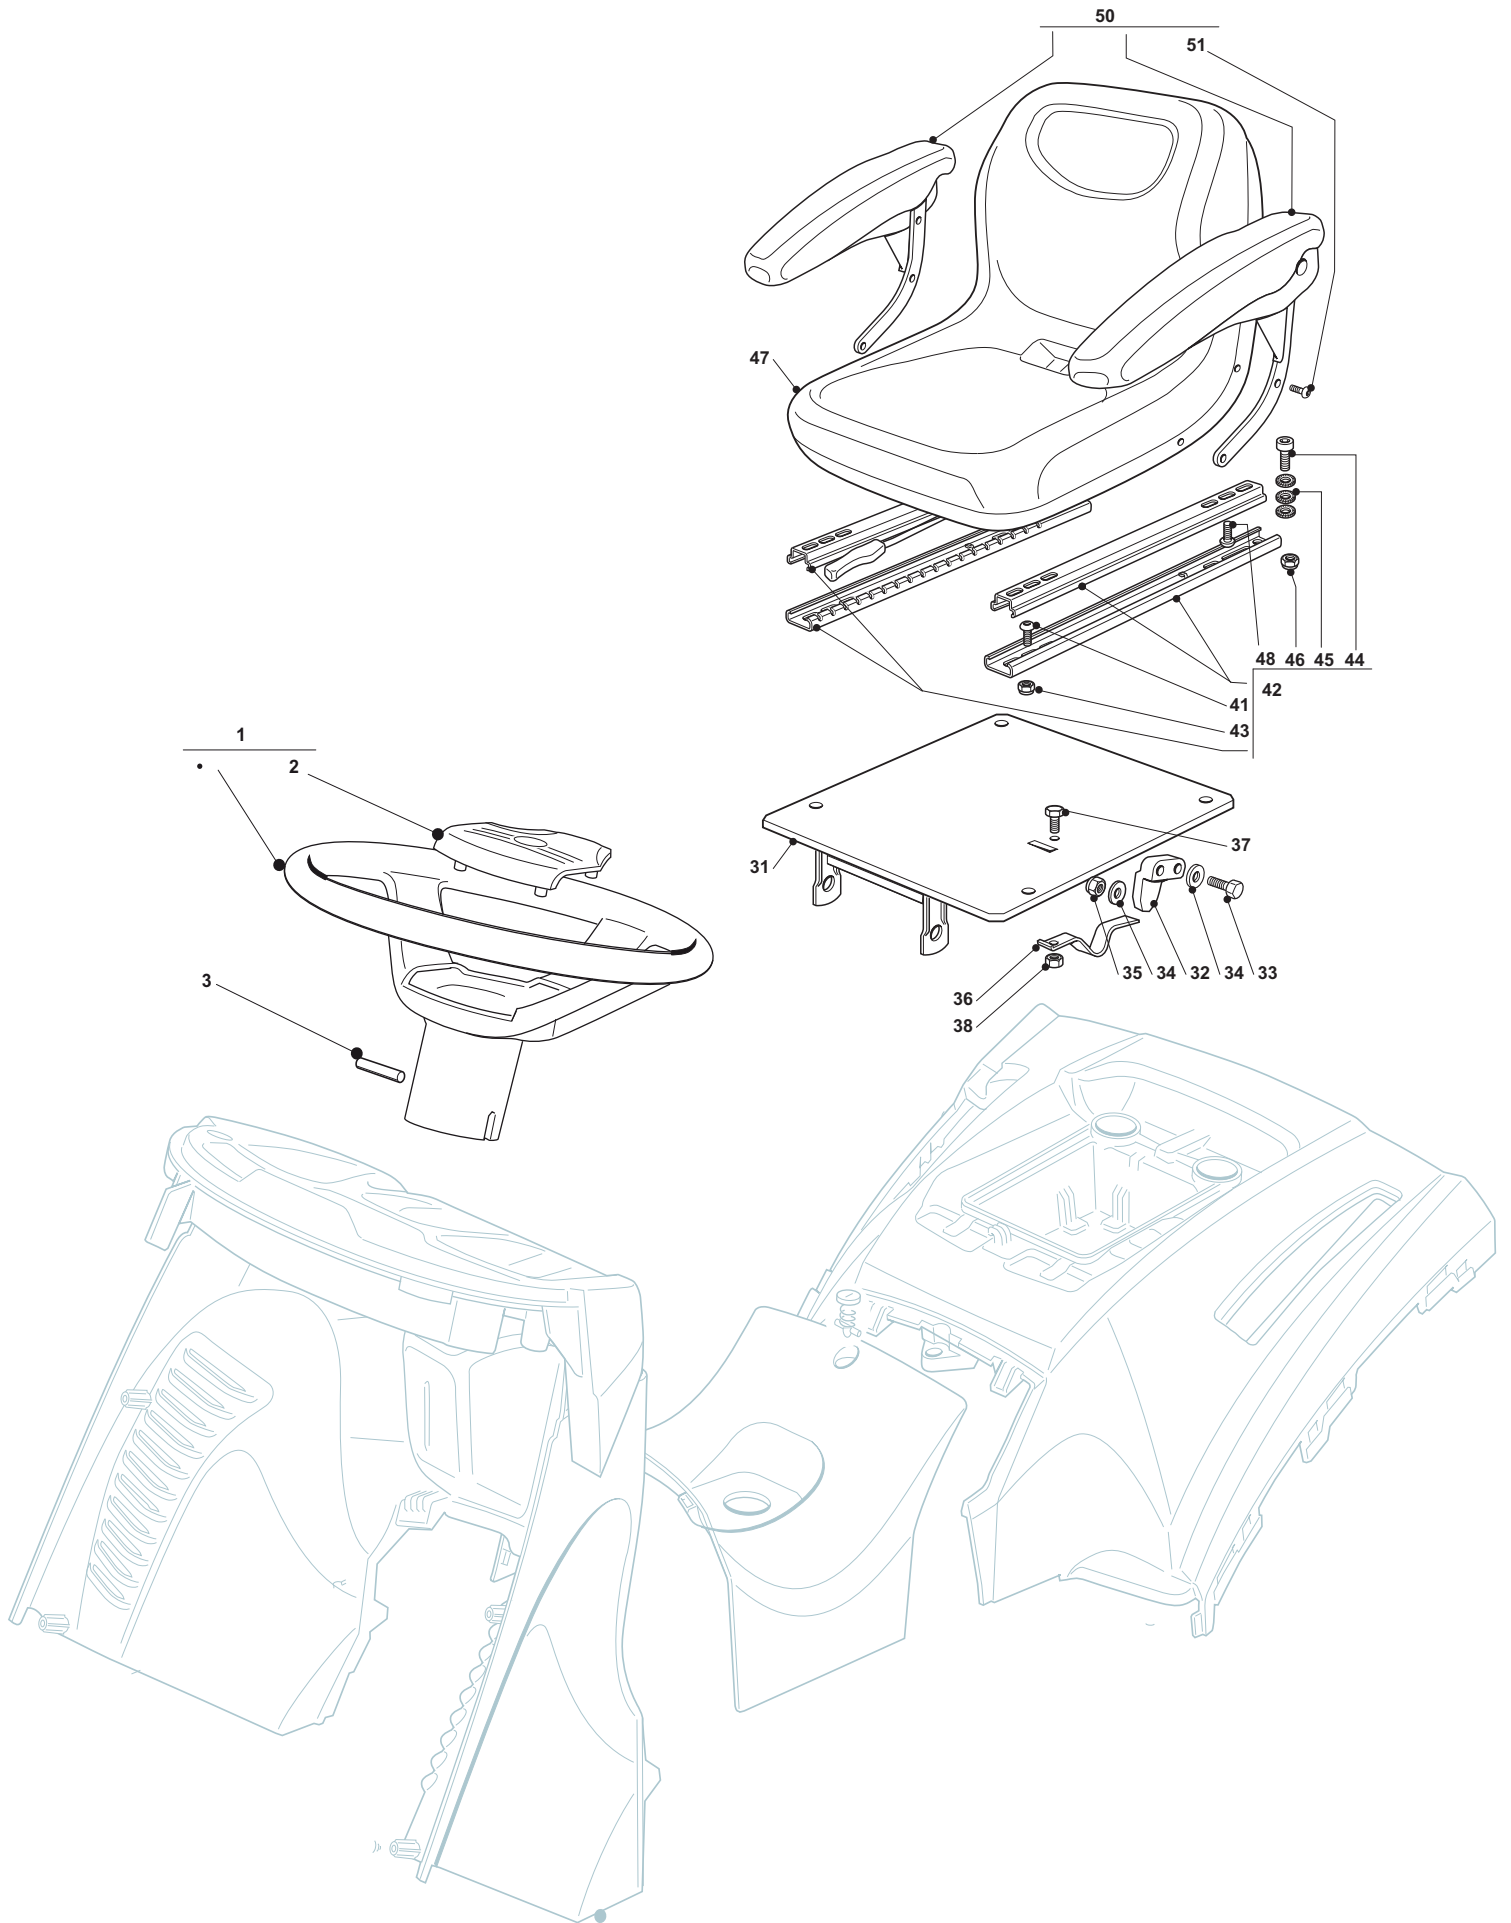

Seat & Steering Wheel							
POS	CODE	Q.TY	DESCRIZIONE	DESCRIPTION	DESCRIPTION	BESCHREIBUNG	NOTES
1	25961210/0	1	Volante	Steering Wheel	Volant	Lenkrad	
2	25580501/0	1	Tappo	Cap	Bouchon	Stopfen	
3	12620299/0	1	Spina	Pin	Goupille	Stift	
31	382735809/0	1	Supp. Sedile Fisso	Fixed Seat Supp.	Support Siege Fixe	Fest Sitzhalter	
32	25060033/0	1	Camma	Cam	Came	Nocken	
33	12815050/0	2	Vite	Screw	Vis	Schraube	
34	12521320/0	4	Rosetta	Washer	Rondelle	Scheibe	
35	12372550/0	2	Dado	Nut	Écrou	Mutter	
36	125430275/0	1	Molla	Spring	Ressort	Feder	
37	12789195/0	1	Vite	Screw	Vis	Schraube	
38	12154330/0	1	Dado	Nut	Écrou	Mutter	
41	12760605/0	4	Vite	Screw	Vis	Schraube	
42	382180115/0	1	Assieme Guide Scorrevoli	Guide Assy	Guide Ens.	Führung	
43	12155000/0	4	Dado	Nut	Écrou	Mutter	
44	12760515/0	1	Vite	Screw	Vis	Schraube	
45	12540060/0	3	Rosetta	Washer	Rondelle	Scheibe	
46	12155000/0	1	Dado	Nut	Écrou	Mutter	
47	125722473/0	1	Sedile	Seat	Siege	Sitz	
48	12760605/0	4	Vite	Screw	Vis	Schraube	
50	382180112/0	1	Assieme Braccioli	Arm-Rest Assy	Accoudoir Ens.	Armlehnsysteme	
51	12760605/0	6	Vite	Screw	Vis	Schraube