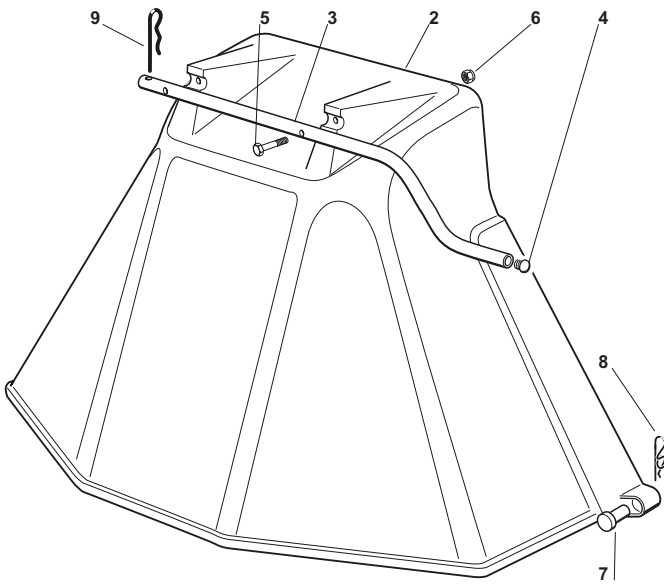

Optionals On Request							
POS	CODE	Q.TY	DESCRIZIONE	DESCRIPTION	DESCRIPTION	BESCHREIBUNG	NOTES
2	82400003/1	1	Protezione Uscita	Ejection Guard	Protection Sortie	Auswurfschutz	
3	25869043/0	1	Tube Di Aggancio	Support	Sopport	Halter	
4	18566112/0	2	Puntale	Cap	Embout	Druckstück	
5	12689515/0	2	Vite	Screw	Vis	Schraube	
6	12154510/0	2	Dado	Nut	Ecrou	Mutter	
7	25510022/0	2	Perno	Pin	Pivot	Bolzen	
8	24487998/0	2	Coppiglia	Cotter Pin	Goupille	Splint	
9	24487999/0	1	Coppiglia	Cotter Pin	Goupille	Split	
31	325869081/0	2	Protezione	Guard	Protection	Schutze	
32	12793102/0	6	Vite	Screw	Vis	Schraube	
33	12155000/0	6	Dado	Nut	Ecrou	Mutter	
41	382033113/0	1	Barra	Rod	Barre	Stange	
42	382774265/0	1	Staffa Supporto Traino Dx	Bracket Right Hitch Support	Etrier Support Trainage Droite	Buegel Halter Für Rechten Zug	
43	382774267/0	1	Staffa Supporto Traino Sx	Bracket Left Hitch Support	Etrier Support Trainage Gauche	Buegelhalter Für Linken Zug	
44	112521395/0	2	Vite	Screw	Vis	Schraube	
45	12620305/0	2	Spina	Pin	Goupille	Stift	
46	125510118/0	2	Perno	Pin	Pivot	Bolzen	
47	24487997/0	2	Coppiglia	Cotter Pin	Goupille	Splint	
48	25510021/1	1	Perno	Pin	Pivot	Bolzen	
49	24487999/0	1	Coppiglia	Cotter Pin	Goupille	Split	
72	325140097/0	1	Deflettore	Deflector	Deflecteur	Abweiser	
73	325394019/0	1	Manico	Handle	Guidon	Stiel	
74	25510077/0	1	Perno	Pin	Pivot	Bolzen	
75	25430245/0	1	Molla	Spring	Ressort	Feder	
76	12735405/0	1	Vite	Screw	Vis	Schraube	
77	25280000/1	1	Impugnatura	Handgrip	Branche	Griff	
78	25840011/1	1	Tirante In Gomma	Elastic Tie-Rod	Tirant Elastique	Elastische Zugstäbe	
79	25253004/0	2	Gancio	Hook	Crochet	Haken