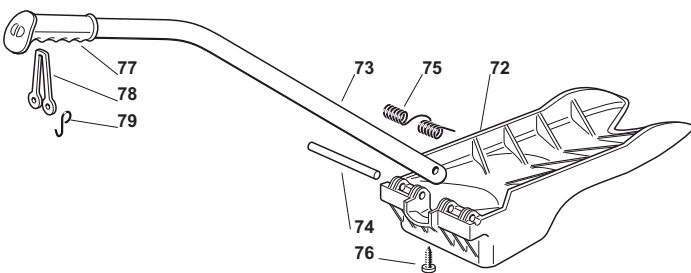

Optionals On Request							
POS	CODE	Q.TY	DESCRIZIONE	DESCRIPTION	DESCRIPTION	BESCHREIBUNG	NOTES
2	82400003/1	1	Protezione Uscita	Ejection Guard	Protection Sortie	Auswurfschutz	
3	25869043/0	1	Tube Di Aggancio	Support	Sopport	Halter	
4	18566112/0	2	Puntale	Cap	Embout	Druckstück	
5	12689515/0	2	Vite	Screw	Vis	Schraube	
6	12154510/0	2	Dado	Nut	Ecrou	Mutter	
7	25510022/0	2	Perno	Pin	Pivot	Bolzen	
8	24487998/0	2	Coppiglia	Cotter Pin	Goupille	Splint	
9	24487999/0	1	Coppiglia	Cotter Pin	Goupille	Split	
31	325869081/0	2	Protezione	Guard	Protection	Schutze	
32	12793102/0	6	Vite	Screw	Vis	Schraube	
33	12155000/0	6	Dado	Nut	Ecrou	Mutter	
41	382033113/0	1	Barra	Rod	Barre	Stange	
42	382774265/0	1	Staffa Supporto Traino Dx	Bracket Right Hitch Support	Etrier Support Trainage Droite	Buegel Halter Für Rechten Zug	
43	382774267/0	1	Staffa Supporto Traino Sx	Bracket Left Hitch Support	Etrier Support Trainage Gauche	Buegelhalter Für Linken Zug	
44	112521395/0	2	Vite	Screw	Vis	Schraube	
45	12620305/0	2	Spina	Pin	Goupille	Stift	
46	125510118/0	2	Perno	Pin	Pivot	Bolzen	
47	24487997/0	2	Coppiglia	Cotter Pin	Goupille	Splint	
48	25510021/1	1	Perno	Pin	Pivot	Bolzen	
49	24487999/0	1	Coppiglia	Cotter Pin	Goupille	Split	
72	325140097/0	1	Deflettore	Deflector	Deflecteur	Abweiser	
73	325394019/0	1	Manico	Handle	Guidon	Stiel	
74	25510077/0	1	Perno	Pin	Pivot	Bolzen	
75	25430245/0	1	Molla	Spring	Ressort	Feder	
76	12735405/0	1	Vite	Screw	Vis	Schraube	
77	25280000/1	1	Impugnatura	Handgrip	Branche	Griff	
78	25840011/1	1	Tirante In Gomma	Elastic Tie-Rod	Tirant Elastique	Elastische Zugstäbe	
79	25253004/0	2	Gancio	Hook	Crochet	Haken