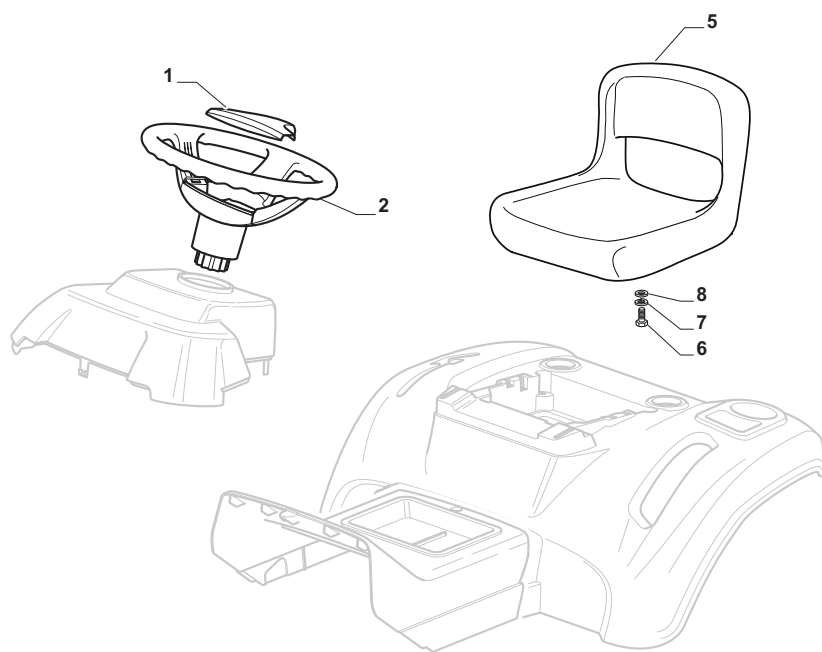

Seat & Steering Wheel							
POS	CODE	Q.TY	DESCRIZIONE	DESCRIPTION	DESCRIPTION	BESCHREIBUNG	NOTES
1	325580504/0	1	Placca Volante	Steering Plate	Plaque Volant	Lenkradplatte	
2	325961219/0	1	Volante	Steering Wheel	Volant	Lenkrad	
5	125722456/0	1	Sedile	Seat	Siege	Sitz	
6	12792611/0	4	Vite	Screw	Vis	Schraube	
7	12540260/0	4	Rondella	Washer	Rondelle	Scheibe	
8	12523060/0	4	Rondella	Washer	Rondelle	Scheibe