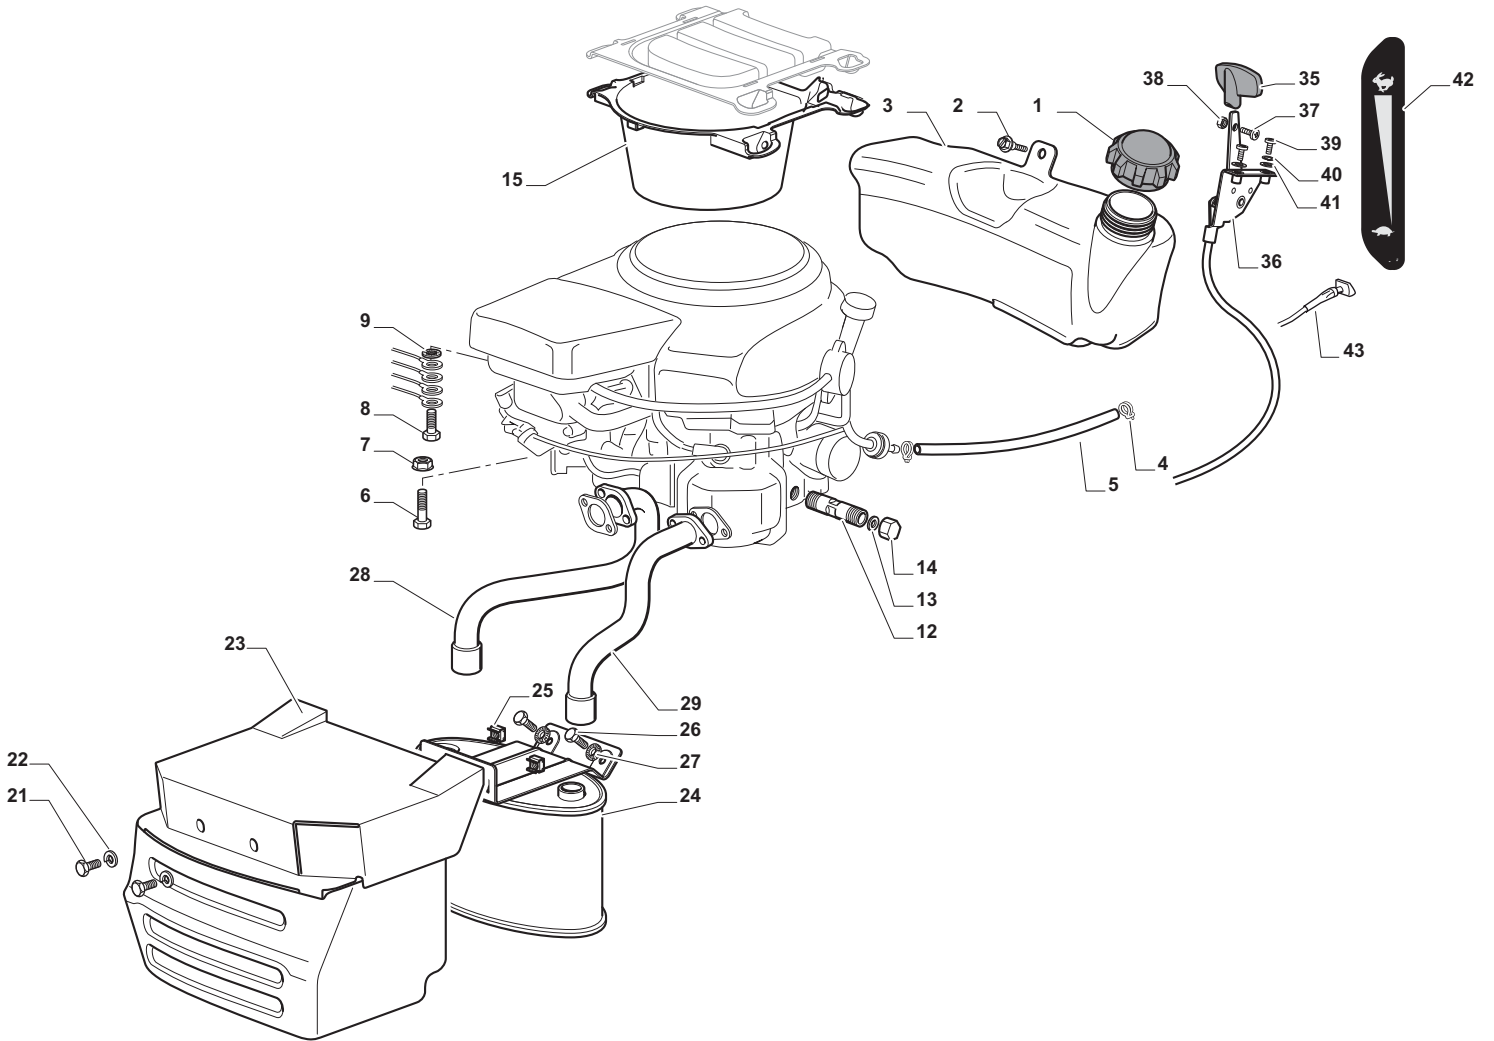

Engine - Honda GCV 530

POS	CODE	Q.TY	DESCRIZIONE	DESCRIPTION	DESCRIPTION	BESCHREIBUNG	NOTES
1	25795001/1	1	Tappo Serbatoio	Cap	Bouchon	Tankverschluss	
2	125943010/0	4	Vite	Screw	Vis	Schraube	
3	325735126/0	1	Serbatoio	Tank	Reservoir	Tank	
4	18375051/1	2	Fascetta	Fair Led	Fixation De Cable	Kabelbefestigung	
5	25869057/0	1	Tube Collegamento (1000 Mm)	Connecting Tube (1000 Mm)	Tube De Connexion (1000 Mm)	Verbindungsrohr (1000 Mm)	
6	12691115/0	4	Vite	Screw	Vis	Schraube	
7	12154210/0	4	Dado	Nut	Ecrou	Mutter	
8	12735599/0	1	Vite	Screw	Vis	Schraube	
9	12540260/0	1	Rondella	Washer	Rondelle	Scheibe	
12	25598052/0	1	Prolunga Scarico Olio	Oil Discharge Extension	Extension Dech. Huile	Öl Abfluss	
13	18401001/1	1	Guarnizione	Oil Seal	Garniture	Dichtung	
14	18737849/0	1	Tappo Per Prolunga	Oil Cap	Bouchon Huile	Oelverschluss	
15	325108045/1	1	Convogliatore	Conveyor	Convoyeur	Konveyor	
21	12792611/0	2	Vite	Screw	Vis	Schraube	
22	12540260/0	2	Rondella	Washer	Rondelle	Scheibe	
23	382598049/0	1	Protezione Silenziatore	Muffler Protection	Protection Silencieux	Auspuffschutz	
24	82750003/0	1	Silenziatore	Muffler	Silenceux	Auspuff	
25	12360425/0	2	Dado (Mecc.)	Nut (Mech.)	Ecrou (Mec.)	Mutter (Mech.)	
26	12792611/0	2	Vite	Screw	Vis	Schraube	
27	12540260/0	2	Rondella	Washer	Rondelle	Scheibe	
28	18738221/0	1	Tube Scarico Destro	Exhaust Tube Right	Tube Echappement Droit	Abgasrohr, Rechte	
29	18738222/0	1	Tube Scarico Sinistro	Exhaust Tube Left	Tube Echappement Gau.	Abgasrohr, Linke	
35	325394531/0	1	Manopolina	Knob	Poignee	Griff	
36	182000217/0	1	Acceleratore	Accelerator	Accelérateur	Gas Zug	
37	112726389/0	1	Vite	Screw	Vis	Schraube	
38	12290800/0	1	Dado	Nut	Ecrou	Mutter	
39	112726389/0	2	Vite	Screw	Vis	Schraube	
40	12540020/0	2	Rondella	Washer	Rondelle	Scheibe	
41	12521310/0	2	Rosetta	Washer	Rondelle	Scheibe	
42	114364617/0	1	Etichetta	Label	Etiquette	Klebzettel	
43	125090006/0	1	Comando Starter	Choke Control	Commande Starter	Starter Betaetigung