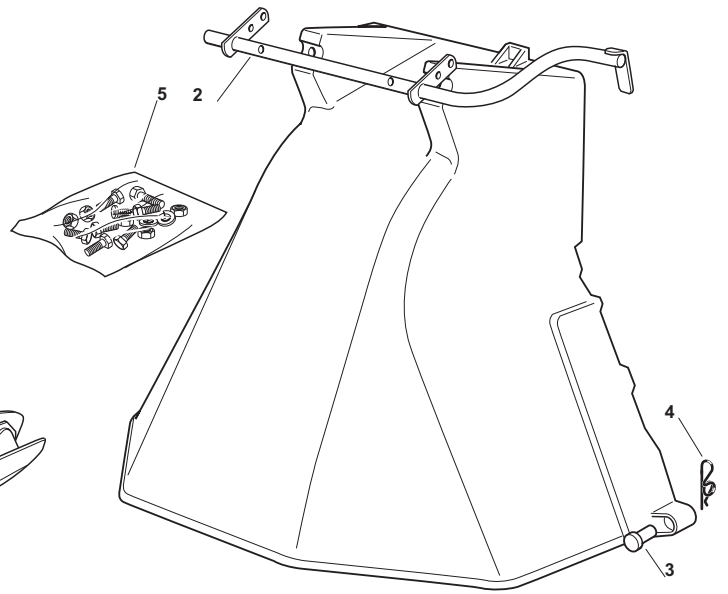

Optionals On Request							
POS	CODE	Q.TY	DESCRIZIONE	DESCRIPTION	DESCRIPTION	BESCHREIBUNG	NOTES
3	25510022/0	2	Perno	Pin	Pivot	Bolzen	
4	24487998/0	2	Coppiglia	Cotter Pin	Goupille	Splint	
5	82180062/0	1	Dotazione Viteria	Screws Outfit	Ensemble Des Vis	Schraubenausrüstung	
22	25519997/1	1	Peso	Weight	Poids	Gewicht	
23	12760520/0	3	Vite	Screw	Vis	Schraube	
24	12155000/0	3	Dado	Nut	Ecrou	Mutter	
42	25510021/1	1	Perno	Pin	Pivot	Bolzen	
43	24487999/0	1	Coppiglia	Cotter Pin	Goupille	Split	
51	182180090/0	1	Carica Batterie	Battery Charger	Chargeur De Batteries	Batterieladegerät	EU plug
51	182180091/0	1	Carica Batterie (U.K.)	Battery Charger (U.K.)	Chargeur De Batteries (U.K.)	Batterieladegerät (U.K.)	UK plug
72	25140093/0	1	Deflettore	Deflector	Deflecteur	Abweiser	
73	25394007/0	1	Manico	Handle	Guidon	Stiel	
74	25510077/0	1	Perno	Pin	Pivot	Bolzen	
75	25430245/0	1	Molla	Spring	Ressort	Feder	
76	12735410/0	1	Vite	Screw	Vis	Schraube	
77	25280000/1	1	Impugnatura	Handgrip	Branche	Griff	
78	25840011/1	1	Tirante In Gomma	Elastic Tie-Rod	Tirant Elastique	Elastische Zugstäbe	
79	25253004/0	2	Gancio	Hook	Crochet	Haken