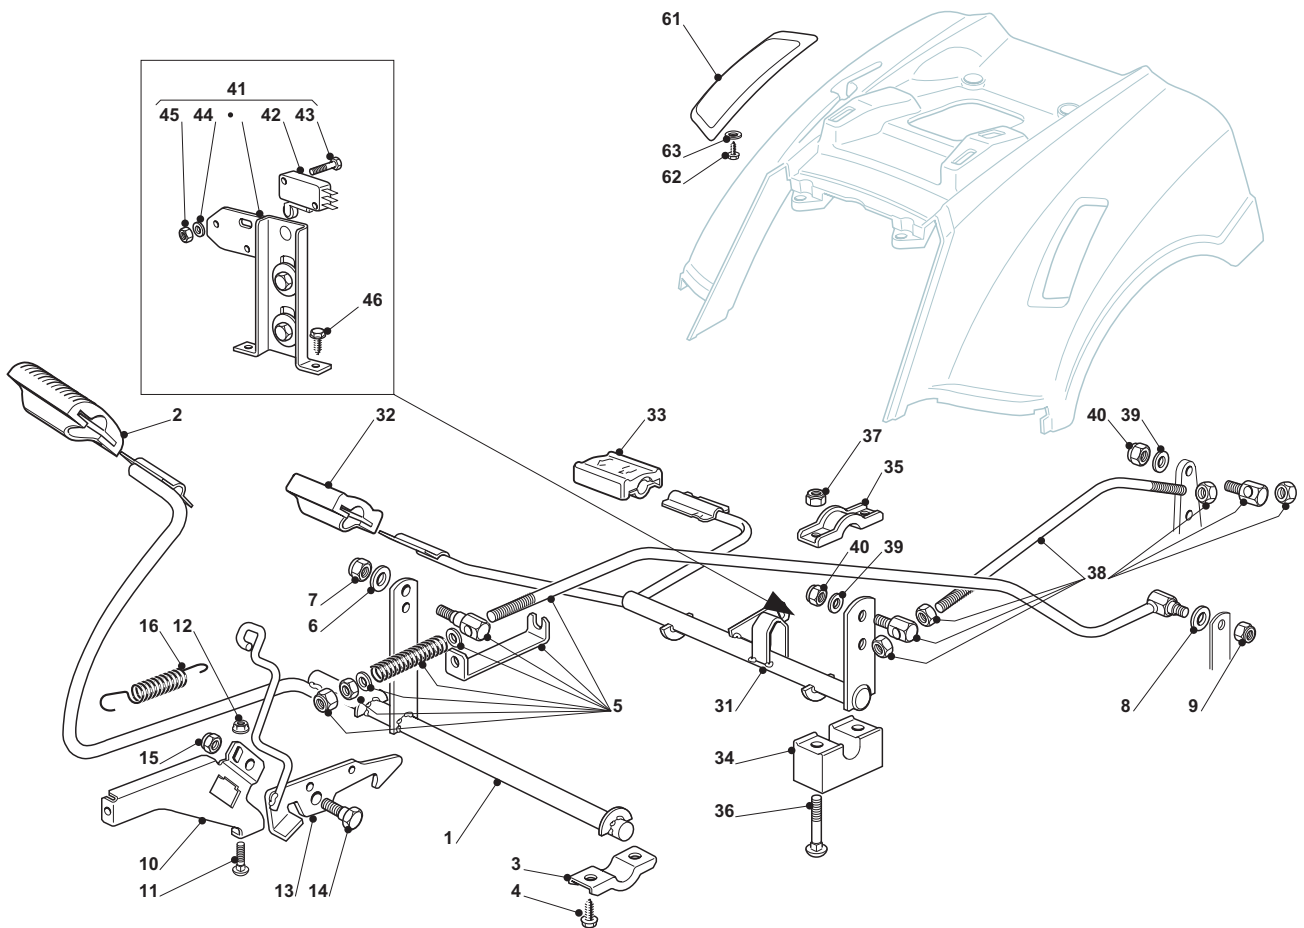

Brake And Gearbox Controls				models with transmission Tuff Torq K46S			
POS	CODE	Q.TY	DESCRIZIONE	DESCRIPTION	DESCRIPTION	BESCHREIBUNG	NOTES
1	82500029/1	1	Pedale	Pedal	Pedal	Pedal	
2	325110416/0	1	Copristaffa	Clamp Cover	Couvre Etrier	Bridedeckel	
3	27546015/1	2	Piastrina	Plate	Plaque	Platte	
4	12729601/1	4	Vite	Screw	Vis	Schraube	
5	382000542/1	1	Asta (Tuff Torq)	Rod (Tuff Torq)	Barre (Tuff Torq)	Stange (Tuff Torq)	
6	12521350/0	1	Rondella	Washer	Rondelle	Scheibe	
7	12155000/0	1	Dado	Nut	Ecrou	Mutter	
8	12521350/0	1	Rondella	Washer	Rondelle	Scheibe	
9	12155000/0	1	Dado	Nut	Ecrou	Mutter	
10	25785261/0	1	Supporto	Support	Support	Halter	
11	12815200/0	2	Vite	Screw	Vis	Schraube	
12	12292102/0	2	Dado	Nut	Ecrou	Mutter	
13	82000531/0	1	Asta	Rod	Barre	Stange	
14	22524970/2	1	Perno	Pin	Pivot	Bolzen	
15	12155000/0	1	Dado	Nut	Ecrou	Mutter	
16	25430213/0	1	Molla	Spring	Ressort	Feder	
31	382000605/0	1	Pedale Avanzamento	Drive Pedal	Pedale Transmission	Getriebepedal	
32	325110417/0	1	Copristaffa Anteriore	Clamp Cover Front	Couvre Etrier Avant	Bridedeckel Vorde	
33	325110418/0	1	Copristaffa Posteriore	Clamp Cover Rear	Couvre Etrier Arriere	Bridedeckel Hinter	
34	25785185/0	2	Supporto	Support	Support	Halter	
35	27546015/1	2	Piastrina	Plate	Plaque	Platte	
36	12815245/0	4	Vite	Screw	Vis	Schraube	
37	12154510/0	4	Dado	Nut	Ecrou	Mutter	
38	82000543/0	1	Asta	Rod	Barre	Stange	
39	12523040/0	2	Rosetta	Washer	Rondelle	Scheibe	
40	12154510/0	2	Dado	Nut	Ecrou	Mutter	
41	382394853/0	1	Ass. Micro	Switch Ass.Y	Micro. Ens.	Mikrosatz	
42	19410609/0	1	Interrutt. Folle	Microswitch	Microinterrupteur	Mikroschalter	
43	12735602/0	2	Vite	Screw	Vis	Schraube	
44	12581100/0	2	Grower	Grower	Grower	Grower	
45	12290791/0	2	Dado	Nut	Ecrou	Mutter	
46	12735110/0	2	Vite	Screw	Vis	Schraube	
61	25207171/0	1	Copertura (Hydro)	Cover (Hydro)	Couvre (Hydro)	Kappe (Hydro)	
62	12735402/0	2	Vite	Screw	Vis	Schraube	
63	12523050/0	4	Rosetta	Washer	Rondelle	Scheibe