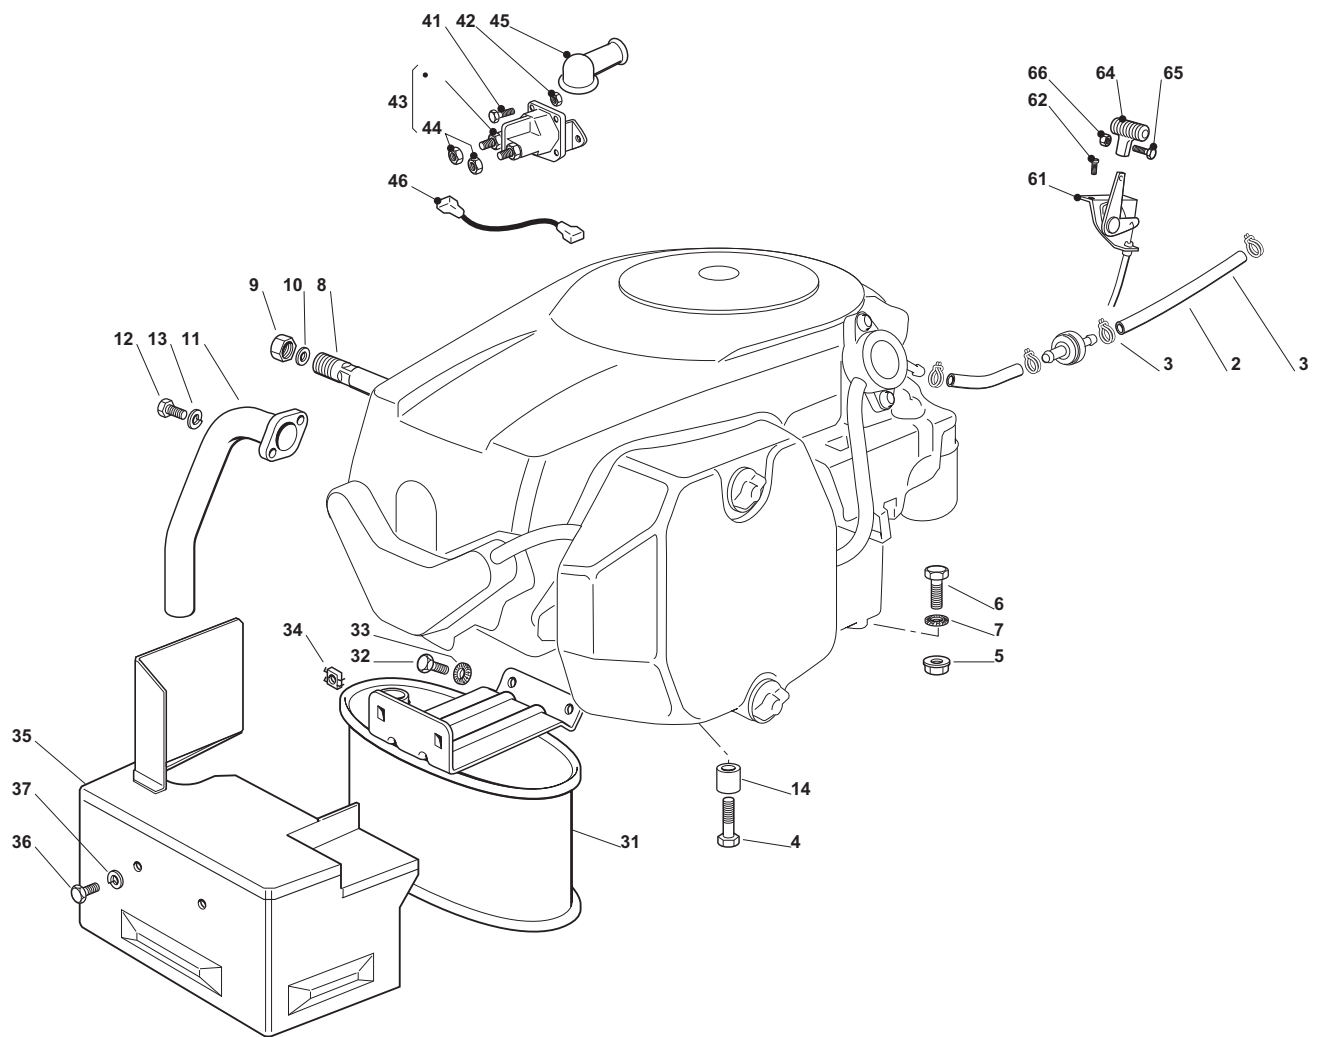

Engine - Kohler 16 HP							
POS	CODE	Q.TY	DESCRIZIONE	DESCRIPTION	DESCRIPTION	BESCHREIBUNG	NOTES
2	25869057/0	1	Tubo Collegamento (1000 Mm)	Connecting Tube (1000 Mm)	Tube De Connexion (1000 Mm)	Verbindungsrohr (1000 Mm)	
3	18375051/1	2	Fascetta	Fair Led	Fixation De Cable	Kabelbefestigung	
4	112735108/1	3	Vite	Screw	Vis	Schraube	
5	12154210/0	1	Dado	Nut	Ecrou	Mutter	
6	12691115/0	1	Vite	Screw	Vis	Schraube	
7	12540260/0	1	Rondella	Washer	Rondelle	Scheibe	
8	27598060/0	1	Prolunga Scarico Olio	Oil Discharge Extension	Extension Dech. Huile	Öl Abfluss	
9	18737849/0	1	Tappo Per Prolunga	Oil Cap	Bouchon Huile	Oelverschluss	
10	18401001/1	1	Guarnizione	Oil Seal	Garniture	Dichtung	
11	18738227/0	1	Tubo Scarico	Exhaust Tube	Tube Echappement	Abgasungrohr	
12	12735530/0	2	Vite	Screw	Vis	Schraube	
13	12583500/0	2	Grower	Grower	Grower	Grower	
14	25160035/0	3	Distanziale	Spacer	Entretoise	Entfernungsstück	
31	182750010/0	1	Silenziatore	Muffler	Silenceux	Auspuff	
32	12793102/0	2	Vite	Screw	Vis	Schraube	
33	12540260/0	2	Rondella	Washer	Rondelle	Scheibe	
34	12360425/0	2	Dado	Nut (Mech.)	Ecrou	Mutter	
35	82598029/0	1	Protezione	Guard	Protection	Schutze	
36	12792611/0	2	Vite	Screw	Vis	Schraube	
37	12583500/0	2	Grower	Grower	Grower	Grower	
41	12791213/1	2	Vite	Screw	Vis	Schraube	
42	12292102/0	2	Dado	Nut	Ecrou	Mutter	
43	18736110/0	1	Relé Avviamento	Starter Relay	Relais D'Allumage	Anlassrelais	
44	12360352/0	2	Dado	Nut	Ecrou	Mutter	
45	18564864/1	1	Cappuccio	Protection	Capuchon	Stecker	
46	25065017/0	1	Cavo Relé Avv.	Cable	Cable	Kabel	
61	82000200/1	1	Acceleratore	Accelerator	Accelérateur	Gas Zug	
62	125943012/0	2	Vite	Screw	Vis	Schraube	
64	25394501/0	1	Manopolina	Handle	Poigne	Griff	
65	12726388/0	1	Vite	Screw	Vis	Schraube	
66	12290800/0	1	Dado	Nut	Ecrou	Mutter