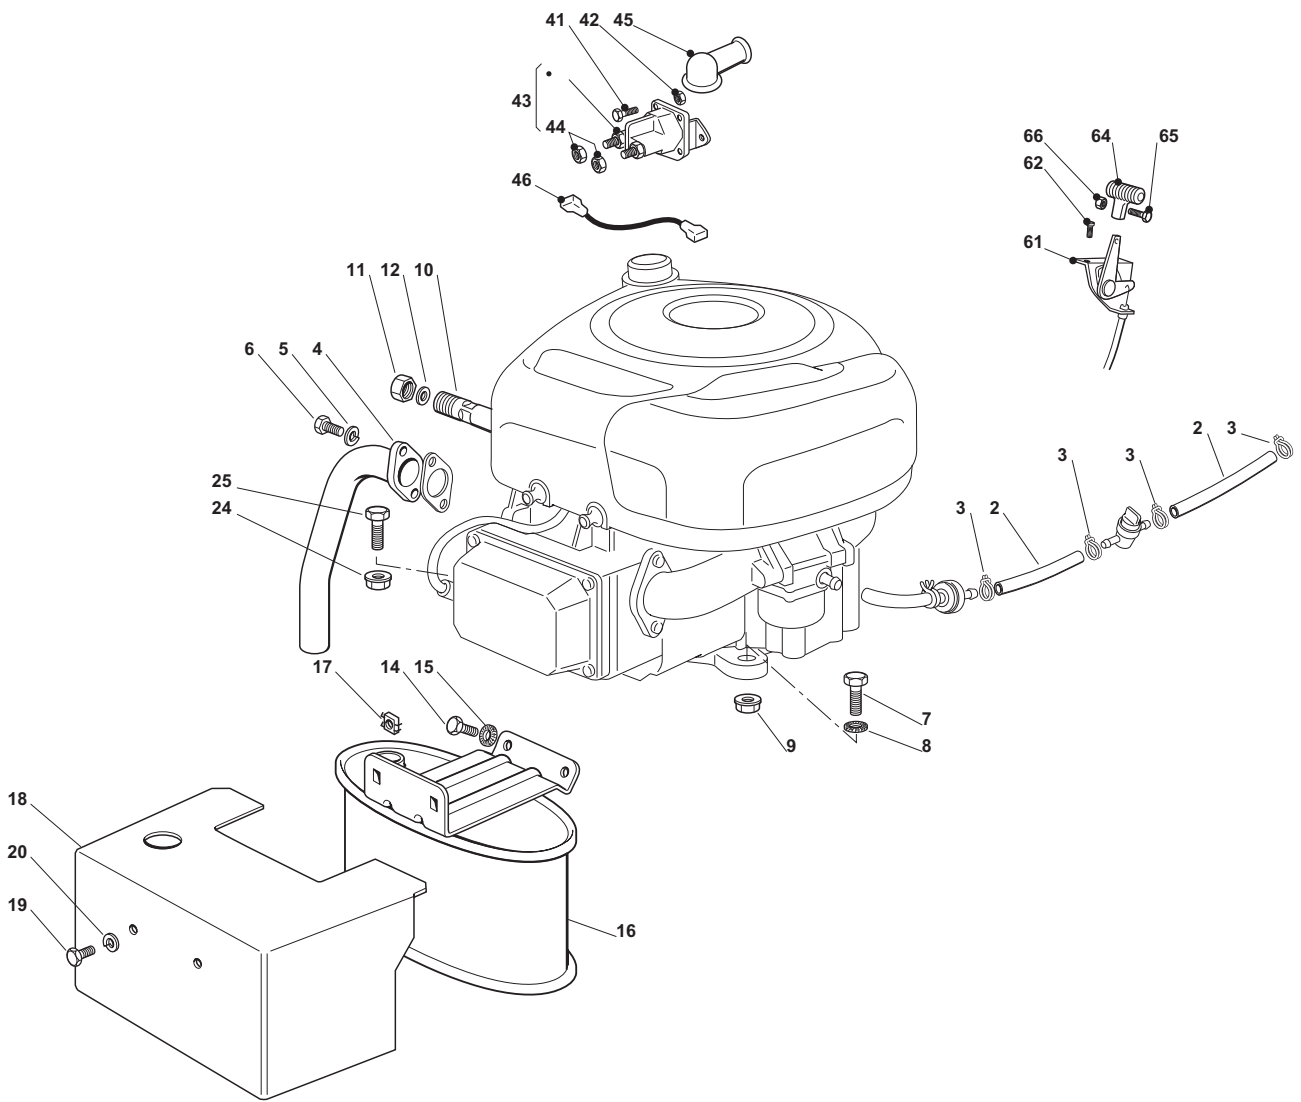

Engine - B&S 11.5 - 12.5 - 13.5 HP

POS	CODE	Q.TY	DESCRIZIONE	DESCRIPTION	DESCRIPTION	BESCHREIBUNG	NOTES
2	25869057/0	1	Tubo Collegamento (1000 Mm)	Connecting Tube (1000 Mm)	Tube De Connexion (1000 Mm)	Verbindungsrohr (1000 Mm)	
3	18375051/1	4	Fascetta	Fair Led	Fixation De Cable	Kabelbefestigung	
4	18738224/0	1	Tubo Scarico	Exhaust Tube	Tube Echappement	Abgasungrohr	
5	12583500/0	2	Grower	Grower	Grower	Grower	
6	12735530/0	2	Vite	Screw	Vis	Schraube	
7	12691115/0	1	Vite	Screw	Vis	Schraube	
8	12540260/0	1	Rondella	Washer	Rondelle	Scheibe	
9	12154210/0	1	Dado	Nut	Ecrou	Mutter	
10	25598050/0	1	Prolunga Scarico Olio	Oil Discharge Extension	Extension Dech. Huile	Öl Abfluss	
11	18737849/0	1	Tappo Per Prolunga	Oil Cap	Bouchon Huile	Oelverschluss	
12	18401001/1	1	Guarnizione	Oil Seal	Garniture	Dichtung	
14	12793102/0	2	Vite	Screw	Vis	Schraube	
15	12540260/0	2	Rondella	Washer	Rondelle	Scheibe	
16	182750010/0	1	Silenziatore	Muffler	Silenceux	Auspuff	
17	12360425/0	2	Dado	Nut (Mech.)	Ecrou	Mutter	
18	82598009/2	1	Protezione	Guard	Protection	Schutze	
19	12792611/0	2	Vite	Screw	Vis	Schraube	
20	12583500/0	2	Grower	Grower	Grower	Grower	
24	12154210/0	3	Dado	Nut	Ecrou	Mutter	
25	12691100/0	3	Vite	Screw	Vis	Schraube	
41	12791213/1	2	Vite	Screw	Vis	Schraube	
42	12292102/0	2	Dado	Nut	Ecrou	Mutter	
43	18736110/0	1	Relé Avviamento	Starter Relay	Relais D'Allumage	Anlassrelais	
44	12360352/0	2	Dado	Nut	Ecrou	Mutter	
45	18564864/1	1	Cappuccio	Protection	Capuchon	Stecker	
46	25065017/0	1	Cavo Relé Avv.	Cable	Cable	Kabel	
61	82000200/1	1	Acceleratore	Accelerator	Accelérateur	Gas Zug	
62	125943012/0	2	Vite	Screw	Vis	Schraube	
64	25394501/0	1	Manopolina	Handle	Poigne	Griff	
65	12726388/0	1	Vite	Screw	Vis	Schraube	
66	12290800/0	1	Dado	Nut	Ecrou	Mutter