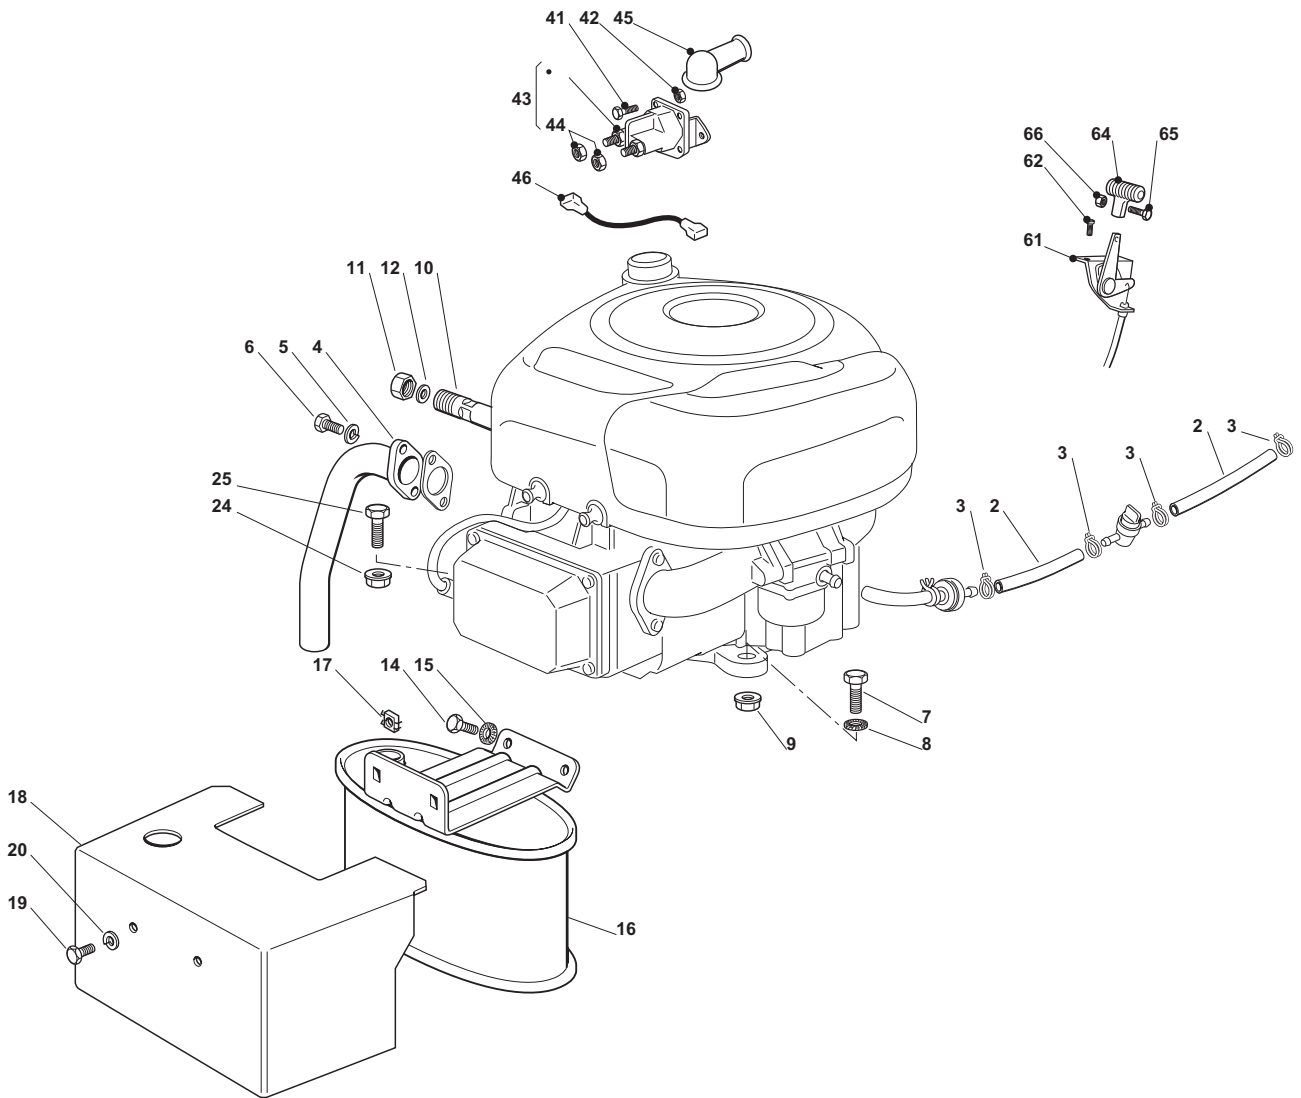

Brake And Gearbox Controls							
POS	CODE	Q.TY	DESCRIZIONE	DESCRIPTION	DESCRIPTION	BESCHREIBUNG	NOTES
1	382500037/0	1	Pedale	Pedal	Pedal	Pedal	
2	325110416/0	1	Copristaffa	Clamp Cover	Couvre Etrier	Bridedeckel	
3	25547037/1	2	Piastrina	Plate	Plaque	Platte	
4	12735599/0	4	Vite	Screw	Vis	Schraube	
5	382000577/0	1	Asta	Rod	Barre	Stange	
6	12521350/0	1	Rondella	Washer	Rondelle	Scheibe	
7	12155000/0	1	Dado	Nut	Ecrou	Mutter	
8	12521350/0	1	Rondella	Washer	Rondelle	Scheibe	
9	12155000/0	1	Dado	Nut	Ecrou	Mutter	
10	25785261/0	1	Supporto	Support	Support	Halter	
11	12815200/0	2	Vite	Screw	Vis	Schraube	
12	12292102/0	2	Dado	Nut	Ecrou	Mutter	
13	82000531/0	1	Asta	Rod	Barre	Stange	
14	22524970/2	1	Perno	Pin	Pivot	Bolzen	
15	12155000/0	1	Dado	Nut	Ecrou	Mutter	
16	25430213/0	1	Molla	Spring	Ressort	Feder	
31	382000605/0	1	Pedale Avanzamento	Drive Pedal	Pedale Transmission	Getriebepedal	
32	325110417/0	1	Copristaffa Anteriore	Clamp Cover Front	Couvre Etrier Avant	Bridedeckel Vorde	
33	325110418/0	1	Copristaffa Posteriore	Clamp Cover Rear	Couvre Etrier Arriere	Bridedeckel Hinter	
34	25785185/0	2	Supporto	Support	Support	Halter	
35	27546015/1	2	Piastrina	Plate	Plaque	Platte	
36	12815245/0	4	Vite	Screw	Vis	Schraube	
37	12154510/0	4	Dado	Nut	Ecrou	Mutter	
38	382000609/0	1	Asta	Rod	Barre	Stange	
39	12523040/0	2	Rosetta	Washer	Rondelle	Scheibe	
40	112000940/0	2	Benzing	Benzing	Benzing	Benzing	
41	382394853/0	1	Ass. Micro	Switch Ass.Y	Micro. Ens.	Mikrosatz	
42	19410609/0	1	Interrutt. Folle	Microswitch	Microinterrupteur	Mikroschalter	
43	12735602/0	2	Vite	Screw	Vis	Schraube	
44	12581100/0	2	Grower	Grower	Grower	Grower	
45	12290791/0	2	Dado	Nut	Ecrou	Mutter	
46	12735110/0	2	Vite	Screw	Vis	Schraube	
61	25207171/0	1	Copertura (Hydro)	Cover (Hydro)	Couvre (Hydro)	Kappe (Hydro)	
62	12735402/0	2	Vite	Screw	Vis	Schraube	
63	12523050/0	4	Rosetta	Washer	Rondelle	Scheibe	