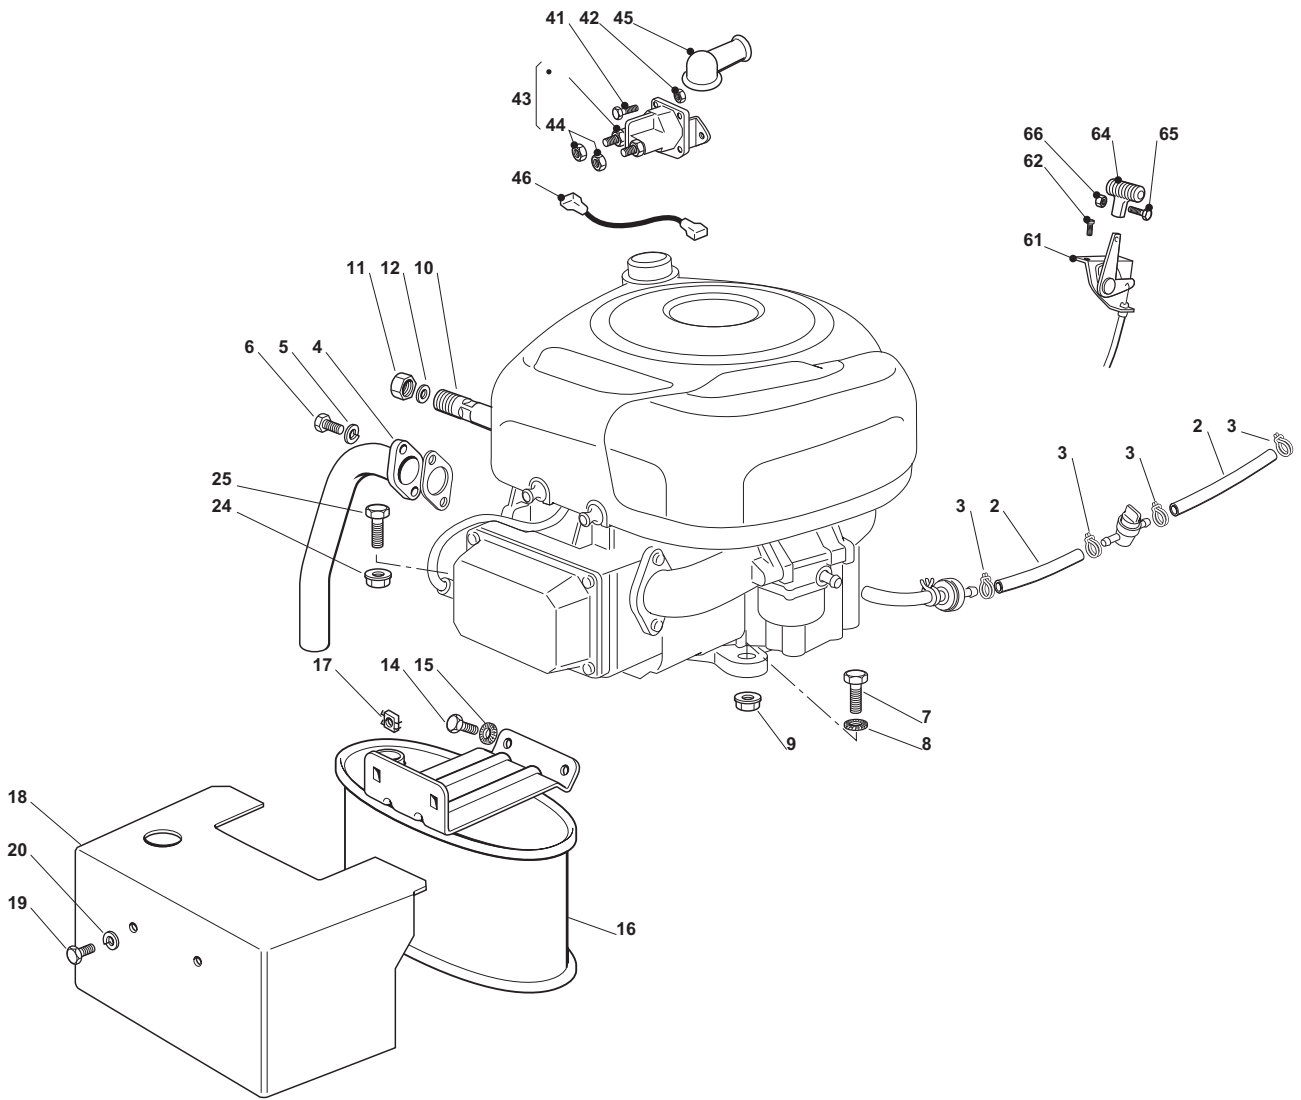

Engine - B&S 11.5 - 12.5 - 13.5 HP

POS	CODE	Q.TY	DESCRIZIONE	DESCRIPTION	DESCRIPTION	BESCHREIBUNG	NOTES
2	25869057/0	1	Tubo Collegamento (1000 Mm)	Connecting Tube (1000 Mm)	Tube De Connexion (1000 Mm)	Verbindungsrohr (1000 Mm)	
3	18375051/1	4	Fascetta	Fair Led	Fixation De Cable	Kabelbefestigung	
4	18738224/0	1	Tubo Scarico	Exhaust Tube	Tube Echappement	Abgasungrohr	
5	12583500/0	2	Grower	Grower	Grower	Grower	
6	12735530/0	2	Vite	Screw	Vis	Schraube	
7	12691115/0	1	Vite	Screw	Vis	Schraube	
8	12540260/0	1	Rondella	Washer	Rondelle	Scheibe	
9	12154210/0	1	Dado	Nut	Ecrou	Mutter	
10	25598050/0	1	Prolunga Scarico Olio	Oil Discharge Extension	Extension Dech. Huile	Öl Abfluss	
11	18737849/0	1	Tappo Per Prolunga	Oil Cap	Bouchon Huile	Oelverschluss	
12	18401001/1	1	Guarnizione	Oil Seal	Garniture	Dichtung	
14	12793102/0	2	Vite	Screw	Vis	Schraube	
15	12540260/0	2	Rondella	Washer	Rondelle	Scheibe	
16	182750010/0	1	Silenziatore	Muffler	Silenceux	Auspuff	
17	12360425/0	2	Dado	Nut (Mech.)	Ecrou	Mutter	
18	82598009/2	1	Protezione	Guard	Protection	Schutze	
19	12792611/0	2	Vite	Screw	Vis	Schraube	
20	12583500/0	2	Grower	Grower	Grower	Grower	
24	12154210/0	3	Dado	Nut	Ecrou	Mutter	
25	12691100/0	3	Vite	Screw	Vis	Schraube	
41	12791213/1	2	Vite	Screw	Vis	Schraube	
42	12292102/0	2	Dado	Nut	Ecrou	Mutter	
43	18736110/0	1	Relé Avviamento	Starter Relay	Relais D'Allumage	Anlassrelais	
44	12360352/0	2	Dado	Nut	Ecrou	Mutter	
45	18564864/1	1	Cappuccio	Protection	Capuchon	Stecker	
46	25065017/0	1	Cavo Relé Avv.	Cable	Cable	Kabel	
61	82000200/1	1	Acceleratore	Accelerator	Accelérateur	Gas Zug	
62	125943012/0	2	Vite	Screw	Vis	Schraube	
64	25394501/0	1	Manopolina	Handle	Poigne	Griff	
65	12726388/0	1	Vite	Screw	Vis	Schraube	
66	12290800/0	1	Dado	Nut	Ecrou	Mutter