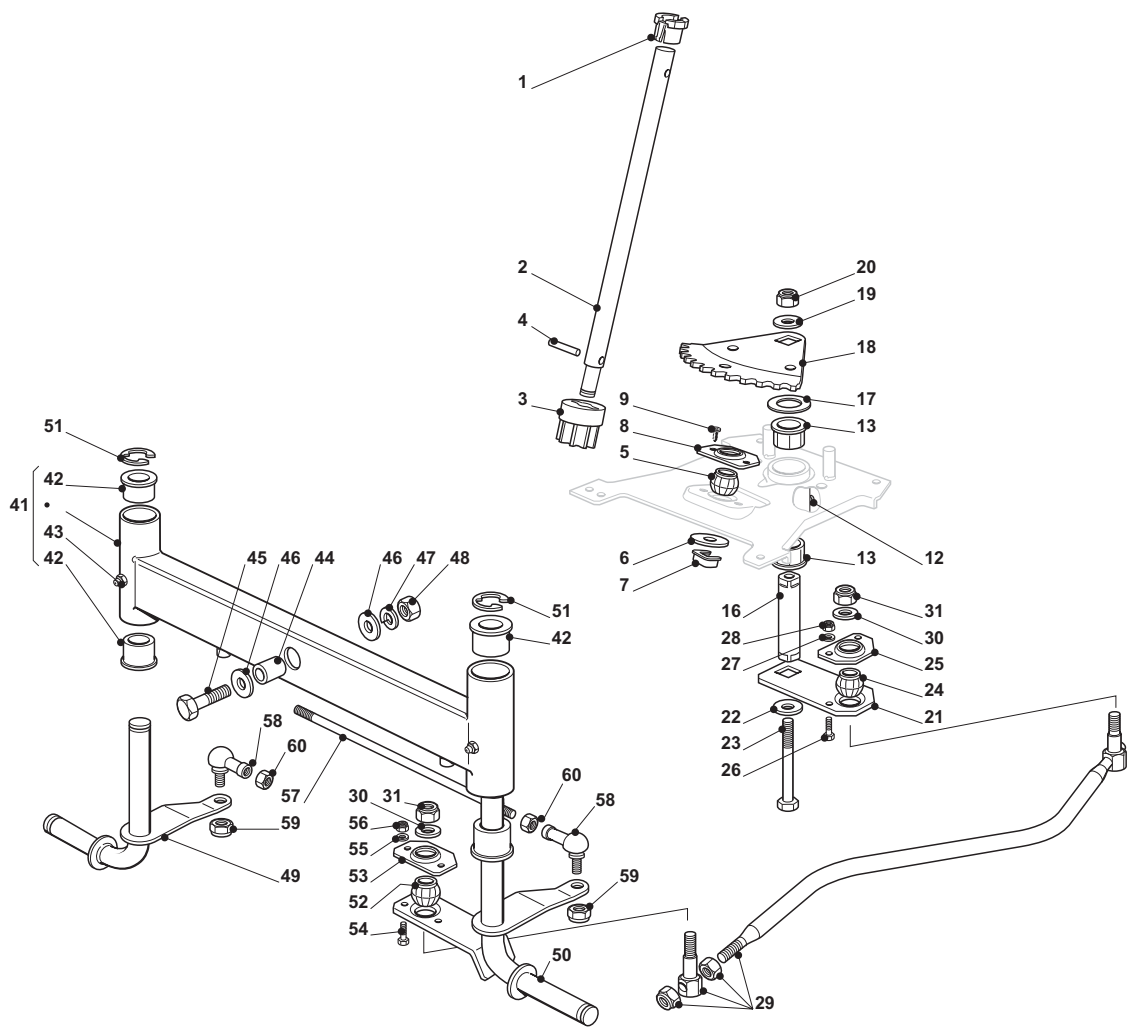

Steering							
POS	CODE	Q.TY	DESCRIZIONE	DESCRIPTION	DESCRIPTION	BESCHREIBUNG	NOTES
1	25038004/0	1	Boccola	Bush	Douille	Büchse	
2	125520006/1	1	Piantone	Steering Column	Tube De Direction	Lenkungsaeule	
3	27570050/0	1	Pignone	Pinion	Pignon	Ritzel	
4	12622650/0	1	Spina	Pin	Goupille	Stift	
5	25743000/0	1	Snodo	Joint	Joint	Gelenk	
6	12521370/0	1	Rondella	Washer	Rondelle	Scheibe	
7	12436030/0	1	Piastrina	Plate	Plaquette	Plattechen	
8	325785213/1	1	Supporto	Support	Support	Halter	
9	12729601/1	2	Vite	Screw	Vis	Schraube	
12	12379511/0	1	Ingrassatore	Grease Dispenser	Graisseur	Fettbüchse	
13	25040624/0	2	Bussola	Bush	Douille	Büchse	
16	25510092/0	1	Perno	Pin	Pivot	Bolzen	
17	25670019/0	1	Rosetta	Washer	Rondelle	Scheibe	
18	25735513/0	1	Settore	Steering Shaft	Arbre Direction	Lenkungswelle	
19	12523080/0	1	Rosetta	Washer	Rondelle	Scheibe	
20	12155020/0	1	Dado	Nut	Ecrou	Mutter	
21	25318205/0	1	Leva	Lever	Levier	Hebel	
22	12523080/0	1	Rosetta	Washer	Rondelle	Scheibe	
23	12794985/0	1	Vite	Screw	Vis	Schraube	
24	25743000/0	1	Snodo	Joint	Joint	Gelenk	
25	325785213/1	1	Supporto	Support	Support	Halter	
26	12791213/1	2	Vite	Screw	Vis	Schraube	
27	12521330/0	2	Rosetta	Washer	Rondelle	Scheibe	
28	12154510/0	2	Dado	Nut	Ecrou	Mutter	
29	382000539/1	1	Asta Com. Sterzo	Steering Rod	Levier Barre De Direction	Lenkungsstab	
30	12523070/0	2	Rondella	Washer	Rondelle	Scheibe	
31	12155010/0	2	Dado	Nut	Ecrou	Mutter	
41	382034024/1	1	Bilanciere Con Boccola Ed Ingrassatore	Equalizer With Bush And Lubricator	Balancier Avec Douille Et Graisseur	Kipphebel Mit Büchse Und Fettbüchse	
42	25034002/1	4	Boccola	Bush	Douille	Büchse	
43	12379511/0	2	Ingrassatore	Grease Dispenser	Graisseur	Fettbüchse	
44	25160016/0	1	Distanziale	Spacer	Entretoise	Entfernungsstück	
45	12692695/0	1	Vite	Screw	Vis	Schraube	
46	12523100/0	2	Rondella	Washer	Rondelle	Scheibe	
47	12587100/0	1	Grower	Grower	Grower	Grower	
48	12295300/0	1	Dado	Nut	Ecrou	Mutter	
49	82230363/0	1	Fusello Destro	Right Stub Axle	Fuseau Droite	Rechter Achsschenkel	
50	82230365/0	1	Fusello Sinistro	Left Stub Axle	Fuseau Gauche	Linker Achsschenkel	
51	12001000/0	2	Anello Elastico	Snap Ring	Anneau Ressort	Sprengring	
52	25743000/0	1	Snodo	Joint	Joint	Gelenk	
53	325785213/1	1	Supporto	Support	Support	Halter	
54	12791213/1	2	Vite	Screw	Vis	Schraube	
55	12521330/0	2	Rosetta	Washer	Rondelle	Scheibe	
56	12154510/0	2	Dado	Nut	Ecrou	Mutter	
57	125840023/0	1	Tirante Colleg. Fuselli	Tie Rod	Tirant	Spannstange	
58	122746609/0	2	Snodo	Joint	Joint	Gelenk	
59	12156602/0	2	Dado	Nut	Ecrou	Mutter	
60	112295201/0	2	Dado	Nut	Ecrou	Mutter