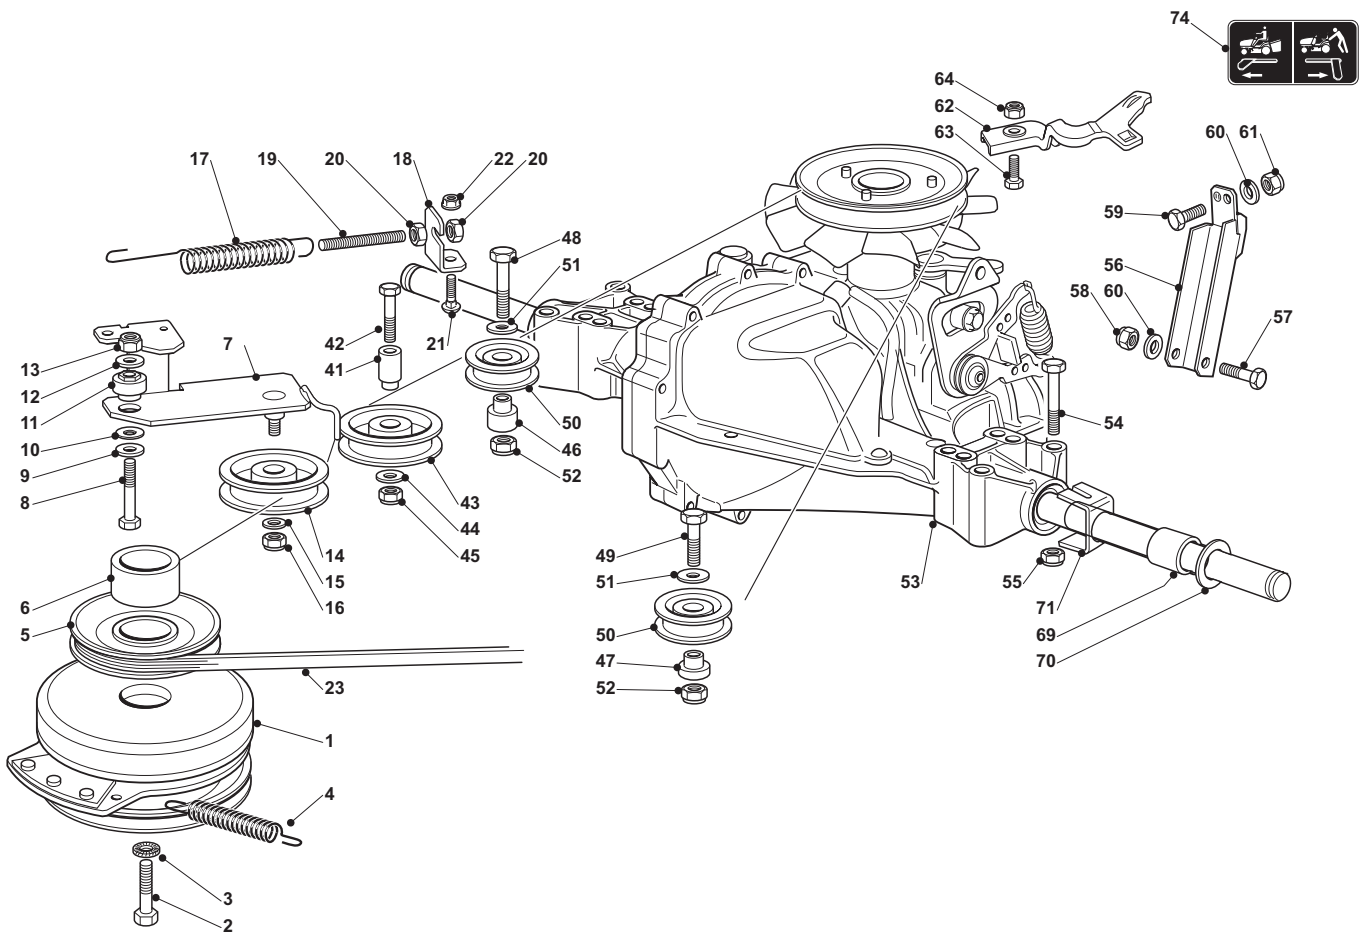

Transmission				models with transmission Hydro-Gear T2-ADBF-2X3C-17X1			
POS	CODE	Q.TY	DESCRIZIONE	DESCRIPTION	DESCRIPTION	BESCHREIBUNG	NOTES
1	118399063/0	1	Frizione	Clutc	Embrajage	Kupplung	
2	12737320/0	1	Vite	Screw	Vis	Schraube	
3	12543000/0	1	Rosetta	Washer	Rondelle	Scheibe	
4	22430216/0	1	Molla	Spring	Ressort	Feder	
4	122430216/1	1	Molla	Spring	Ressort	Feder	
5	125601577/0	1	Puleggia	Pulley	Poulie	Riemenscheibe	
6	25160021/0	1	Distanziale	Spacer	Entretoise	Entfernungsstück	
7	82318217/0	1	Leva	Lever	Levier	Hebel	
8	12691115/0	1	Vite	Screw	Vis	Schraube	
9	12523060/0	1	Rondella	Washer	Rondelle	Scheibe	
10	27670055/0	1	Rondella	Washer	Rondelle	Scheibe	
11	25510087/0	1	Perno	Pin	Pivot	Bolzen	
12	12523060/0	1	Rondella	Washer	Rondelle	Scheibe	
13	12155000/0	1	Dado	Nut	Ecrou	Mutter	
14	25601554/0	1	Puleggia	Pulley	Poulie	Riemenscheibe	
15	12523060/0	1	Rondella	Washer	Rondelle	Scheibe	
16	12155000/0	1	Dado	Nut	Ecrou	Mutter	
17	25430260/0	1	Molla	Spring	Ressort	Feder	
18	25755049/0	1	Squadretta	Bracket	Equerre-Support	Winkel	
19	25840005/0	1	Tirante	Tie Rod	Tirant	Spannstange	
20	12293200/0	2	Dado	Nut	Ecrou	Mutter	
21	12818690/0	1	Vite	Screw	Vis	Schraube	
22	12293201/0	1	Dado	Nut	Ecrou	Mutter	
23	135062013/0	1	Cinghia	Belt	Courroie	Riemen	
41	125510100/0	1	Perno	Pin	Pivot	Bolzen	
42	12691800/0	1	Vite	Screw	Vis	Schraube	
43	25601555/0	1	Puleggia	Pulley	Poulie	Riemenscheibe	
44	12523060/0	1	Rondella	Washer	Rondelle	Scheibe	
45	12155000/0	1	Dado	Nut	Ecrou	Mutter	
46	125160024/2	1	Distanziale Destro	Right Spacer	Entretoise Droite	Rechter Entfernungsstück	
47	125160030/2	1	Distanziale Sinistro	Left Spacer	Entretoise Gauche	Linker Entfernungsstück	
48	12691400/0	1	Vite	Screw	Vis	Schraube	
49	12691115/0	1	Vite	Screw	Vis	Schraube	
50	125601588/0	2	Puleggia	Pulley	Poulie	Riemenscheibe	
51	22671653/0	2	Rosetta	Washer	Rondelle	Scheibe	
52	12155000/0	2	Dado	Nut	Ecrou	Mutter	
53	118400919/2	1	Asse Posteriore (Hydro-Gear T2-ADBF-2X3C-17X1)	Rear Axle	Axe Arriere (Hydro-Gear T2-ADBF-2X3C-17X1)	Hinterachse (Hydro-Gear T2-ADBF-2X3C-17X1)	Hydro-Gear T2-ADBF-2X3C-17X1
54	12691600/0	4	Vite	Screw	Vis	Schraube	
55	12154210/0	4	Dado	Nut	Ecrou	Mutter	
56	382785199/0	1	Supporto	Support	Support	Halter	
57	12691700/0	1	Vite	Screw	Vis	Schraube	
58	12155000/0	1	Dado	Nut	Ecrou	Mutter	
59	12793701/0	1	Vite	Screw	Vis	Schraube	
60	12523060/0	2	Rondella	Washer	Rondelle	Scheibe	
61	12155000/0	1	Dado	Nut	Ecrou	Mutter	
62	325318253/0	1	Leva	Lever	Levier	Hebel	
63	12791213/1	1	Vite	Screw	Vis	Schraube	
64	12154210/0	1	Dado	Nut	Ecrou	Mutter	
69	125160058/0	2	Distanziale	Spacer	Entretoise	Entfernungsstück	
70	25670005/1	2	Rosetta	Washer	Rondelle	Scheibe	
71	325670025/0	2	Rondella	Washer	Rondelle	Scheibe	
74	14361451/0	1	Etichetta	Label	Etiquette	Klebzettel