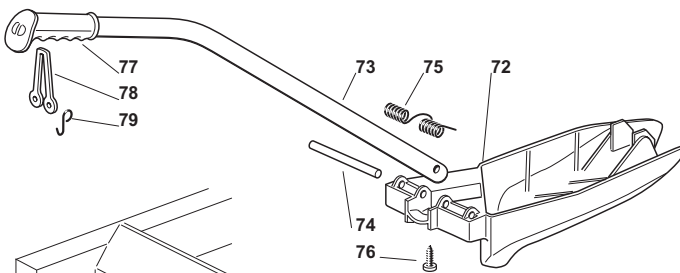

Optionals On Request							
POS	CODE	Q.TY	DESCRIZIONE	DESCRIPTION	DESCRIPTION	BESCHREIBUNG	NOTES
3	25510022/0	2	Perno	Pin	Pivot	Bolzen	
4	24487998/0	2	Coppiglia	Cotter Pin	Goupille	Splint	
5	82180062/0	1	Dotazione Viteria	Screws Outfit	Ensemble Des Vis	Schraubenausrüstung	
22	25519997/1	1	Peso	Weight	Poids	Gewicht	
23	12760520/0	3	Vite	Screw	Vis	Schraube	
24	12155000/0	3	Dado	Nut	Ecrou	Mutter	
42	25510021/1	1	Perno	Pin	Pivot	Bolzen	
43	24487999/0	1	Coppiglia	Cotter Pin	Goupille	Split	
51	182180090/0	1	Carica Batterie	Battery Charger	Chargeur De Batteries	Batterieladegerät	EU plug
51	182180091/0	1	Carica Batterie (U.K.)	Battery Charger (U.K.)	Chargeur De Batteries (U.K.)	Batterieladegerät (U.K.)	UK plug
72	25140093/0	1	Deflettore	Deflector	Deflecteur	Abweiser	
73	25394007/0	1	Manico	Handle	Guidon	Stiel	
74	25510077/0	1	Perno	Pin	Pivot	Bolzen	
75	25430245/0	1	Molla	Spring	Ressort	Feder	
76	12735410/0	1	Vite	Screw	Vis	Schraube	
77	25280000/1	1	Impugnatura	Handgrip	Branche	Griff	
78	25840011/1	1	Tirante In Gomma	Elastic Tie-Rod	Tirant Elastique	Elastische Zugstäbe	
79	25253004/0	2	Gancio	Hook	Crochet	Haken