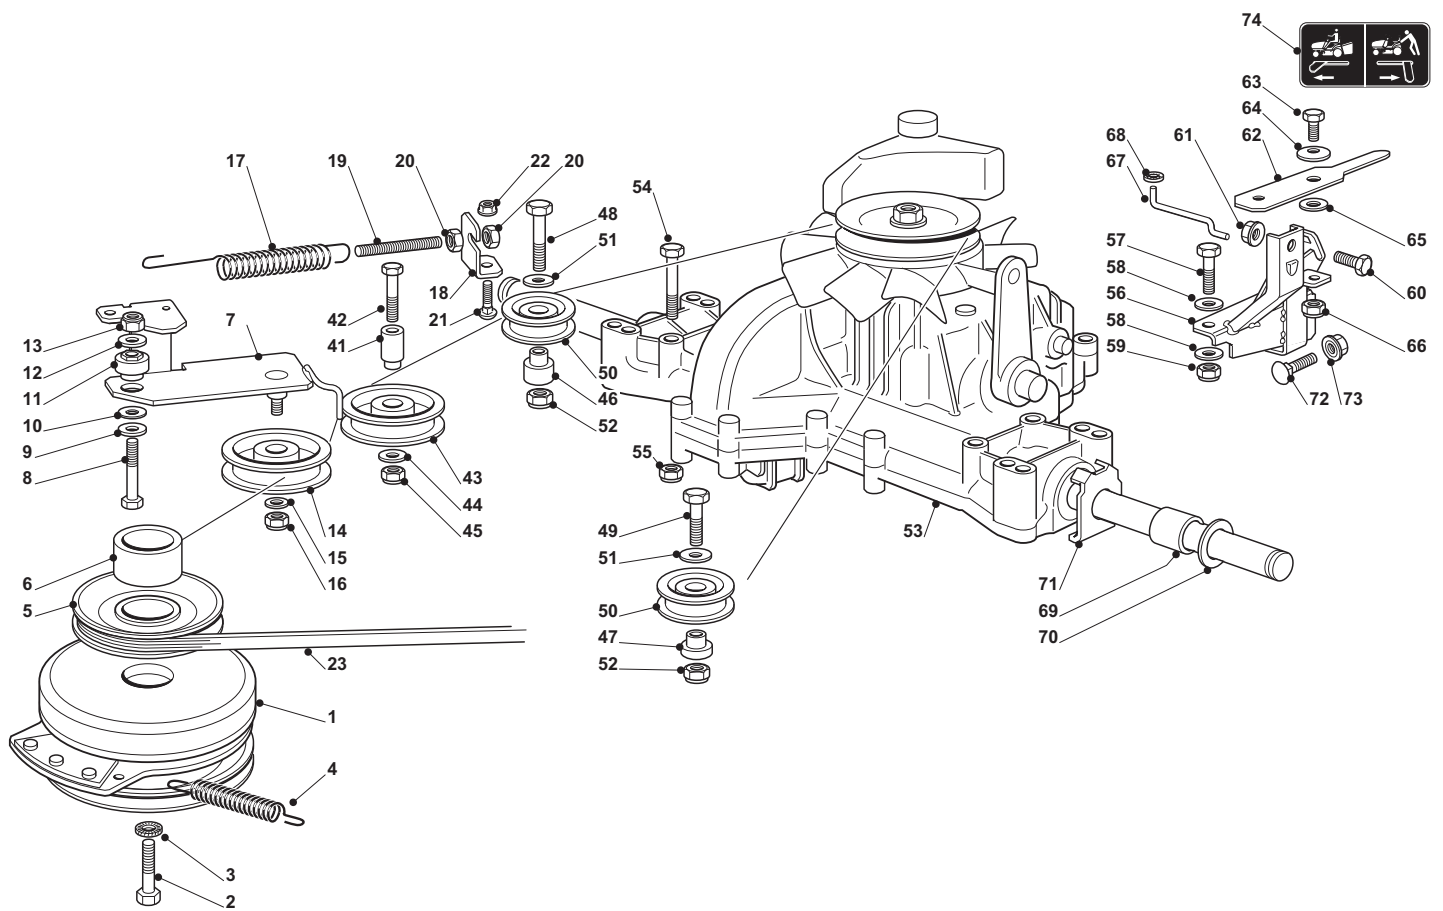

Transmission				models with transmission Tuff Torq K46S			
POS	CODE	Q.TY	DESCRIZIONE	DESCRIPTION	DESCRIPTION	BESCHREIBUNG	NOTES
1	118399063/0	1	Frizione	Clutc	Embrajage	Kupplung	
2	12737320/0	1	Vite	Screw	Vis	Schraube	
3	12543000/0	1	Rosetta	Washer	Rondelle	Scheibe	
4	122430216/1	1	Molla	Spring	Ressort	Feder	
5	25601566/0	1	Puleggia	Pulley	Poulie	Riemenscheibe	
6	25160021/0	1	Distanziale	Spacer	Entretoise	Entfernungsstück	
7	82318217/0	1	Leva	Lever	Levier	Hebel	
8	12691115/0	1	Vite	Screw	Vis	Schraube	
9	12523060/0	1	Rondella	Washer	Rondelle	Scheibe	
10	27670055/0	1	Rondella	Washer	Rondelle	Scheibe	
11	25510087/0	1	Perno	Pin	Pivot	Bolzen	
12	12523060/0	1	Rondella	Washer	Rondelle	Scheibe	
13	12155000/0	1	Dado	Nut	Ecrou	Mutter	
14	25601554/0	1	Puleggia	Pulley	Poulie	Riemenscheibe	
15	12523060/0	1	Rondella	Washer	Rondelle	Scheibe	
16	12155000/0	1	Dado	Nut	Ecrou	Mutter	
17	25430260/0	1	Molla	Spring	Ressort	Feder	
18	25755049/0	1	Squadretta	Bracket	Equerre-Support	Winkel	
19	25840005/0	1	Tirante	Tie Rod	Tirant	Spannstange	
20	12293200/0	2	Dado	Nut	Ecrou	Mutter	
21	12818690/0	1	Vite	Screw	Vis	Schraube	
22	12293201/0	1	Dado	Nut	Ecrou	Mutter	
23	35062001/0	1	Cinghia	Belt	Courroie	Riemen	
41	125510100/0	1	Perno	Pin	Pivot	Bolzen	
42	12691800/0	1	Vite	Screw	Vis	Schraube	
43	25601555/0	1	Puleggia	Pulley	Poulie	Riemenscheibe	
44	12523060/0	1	Rondella	Washer	Rondelle	Scheibe	
45	12155000/0	1	Dado	Nut	Ecrou	Mutter	
46	125160024/2	1	Distanziale Destro	Right Spacer	Entretoise Droite	Rechter Entfernungsstück	
47	125160030/2	1	Distanziale Sinistro	Left Spacer	Entretoise Gauche	Linker Entfernungsstück	
48	12691400/0	1	Vite	Screw	Vis	Schraube	
49	12691115/0	1	Vite	Screw	Vis	Schraube	
50	125601588/0	2	Puleggia	Pulley	Poulie	Riemenscheibe	
51	22671653/0	2	Rosetta	Washer	Rondelle	Scheibe	
52	12155000/0	2	Dado	Nut	Ecrou	Mutter	
53	18400960/0	1	Asse Posteriore Tuff Torq K46S	Rear Axle	Axe Arriere Tuff Torq K46S	Hinterachse Tuff Torq K46S	Tuff Torq K46S
54	12691800/0	4	Vite	Screw	Vis	Schraube	
55	12154210/0	4	Dado	Nut	Ecrou	Mutter	
56	82785149/0	1	Supporto	Support	Support	Halter	
57	12691200/0	1	Vite	Screw	Vis	Schraube	
58	12521350/0	2	Rondella	Washer	Rondelle	Scheibe	
59	12155000/0	1	Dado	Nut	Ecrou	Mutter	
60	12792611/0	1	Vite	Screw	Vis	Schraube	
61	12293201/0	1	Dado	Nut	Ecrou	Mutter	
62	25318157/0	1	Leva	Lever	Levier	Hebel	
63	12793102/0	1	Vite	Screw	Vis	Schraube	
64	12369500/0	1	Disco Elastico	Elastic Washer	Disque Elastique	Federscheibe	
65	25670011/0	1	Rondella	Washer	Rondelle	Scheibe	
66	12155000/0	1	Dado	Nut	Ecrou	Mutter	
67	25033033/0	1	Asta	Rod	Barre	Stange	
68	12604896/0	1	Fissatore A Corona	Crown Fastener	Fixateur A Couronne	Kronescheibe	
69	25160031/0	2	Distanziale	Spacer	Entretoise	Entfernungsstück	
70	12521410/0	2-4	Rosetta	Washer	Rondelle	Scheibe	
71	325670025/0	2	Rondella	Washer	Rondelle	Scheibe	
72	12792611/0	1	Vite	Screw	Vis	Schraube	
73	12293201/0	1	Dado	Nut	Ecrou	Mutter	
74	14361451/0	1	Etichetta	Label	Etiquette	Klebzettel