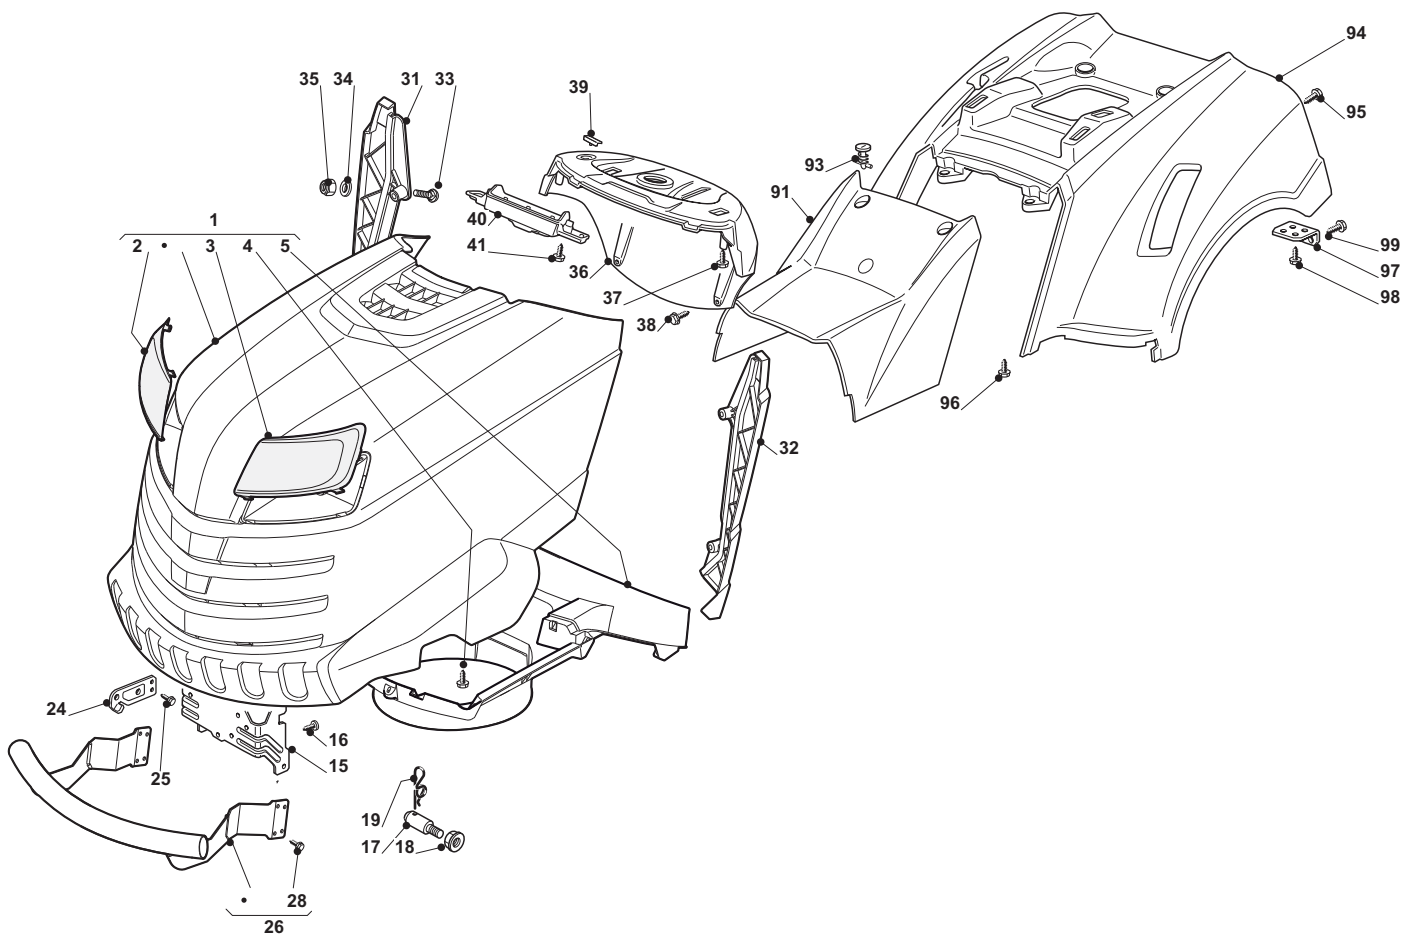

Body							In parts list notes identify as model NJA
POS	CODE	Q.TY	DESCRIZIONE	DESCRIPTION	DESCRIPTION	BESCHREIBUNG	NOTES
1	382076962/0	1	Cofano	Engine Hood	Capot	Haubesatz	
2	325410899/0	1	Mascherina Destra	Right Grill	Panneau Droite	Rechter Schutz	
3	325410900/0	1	Mascherina Sinistra	Left Grill	Panneau Gauche	Linker Schutz	
4	12735404/0	7	Vite	Screw	Vis	Schraube	
5	325108052/0	7	Convogliatore	Conveyor	Convoyeur	Konveyor	
15	325774301/2	1	Supporto Cofano	Engine Hood Support	Support Capot	Haubehalter	
16	12735403/0	5	Vite	Screw	Vis	Schraube	
17	25510079/0	2	Perno	Pin	Pivot	Augenabscheider	
18	12293201/0	2	Dado	Nut	Ecrou	Mutter	
19	24487998/0	2	Coppiglia	Cotter Pin	Goupille	Splint	
24	325547109/2	2	Piastrina	Plate	Plaque	Platte	
25	12731580/0	4	Vite	Screw	Vis	Schraube	
26	382869040/0	1	Protezione Silenziatore	Muffler Protection	Protection Silencieux	Auspuffschutz	
28	12734995/0	4	Vite	Screw	Vis	Schraube	
31	325599014/0	1	Supp. Cruscotto Destro	Right Dashboard Supp.	Support Tableau Droite	Rechter Konsolehalter	
32	325599015/0	1	Supp. Cruscotto Sin.	Left Dashboard Supp.	Support Tableau Gauche	Linker Konsolehalter	
33	12815221/0	4	Vite	Screw	Vis	Schraube	
34	12521330/0	4	Rosetta	Washer	Rondelle	Scheibe	
35	12154510/0	4	Dado	Nut	Ecrou	Mutter	
36	325120188/2	1	Cruscotto	Dashboard	Tableau De Bord	Konsole	
37	12728440/0	2	Vite	Screw	Vis	Schraube	
38	12735402/0	2	Vite	Screw	Vis	Schraube	
39	25260000/0	2	Gommino	Grommet	Protection	Schutz	
40	25600074/0	1	Protezione Scheda	Card Protection	Protection De Carte	Karteschutz	
41	12735402/0	2	Vite	Screw	Vis	Schraube	
91	325110420/0	1	Copertura Centrale, Bianco	Cover, White	Couvre, Blanc	Kappe, Weiß	
93	25580020/0	2	Perno	Pivot	Goujon	Stift	
94	325110419/0	1	Copertura Ruote, Bianco	Wheels Cover, White	Couvre-Roues, Blanc	Radenkappe, Weiß	
95	12735402/0	4	Vite	Screw	Vis	Schraube	
96	12735402/0	2	Vite	Screw	Vis	Schraube	
97	25755041/0	2	Squadretta	Bracket	Equerre-Support	Winkel	
98	12728686/0	4	Vite	Screw	Vis	Schraube	
99	12735110/0	2	Vite	Screw	Vis	Schraube