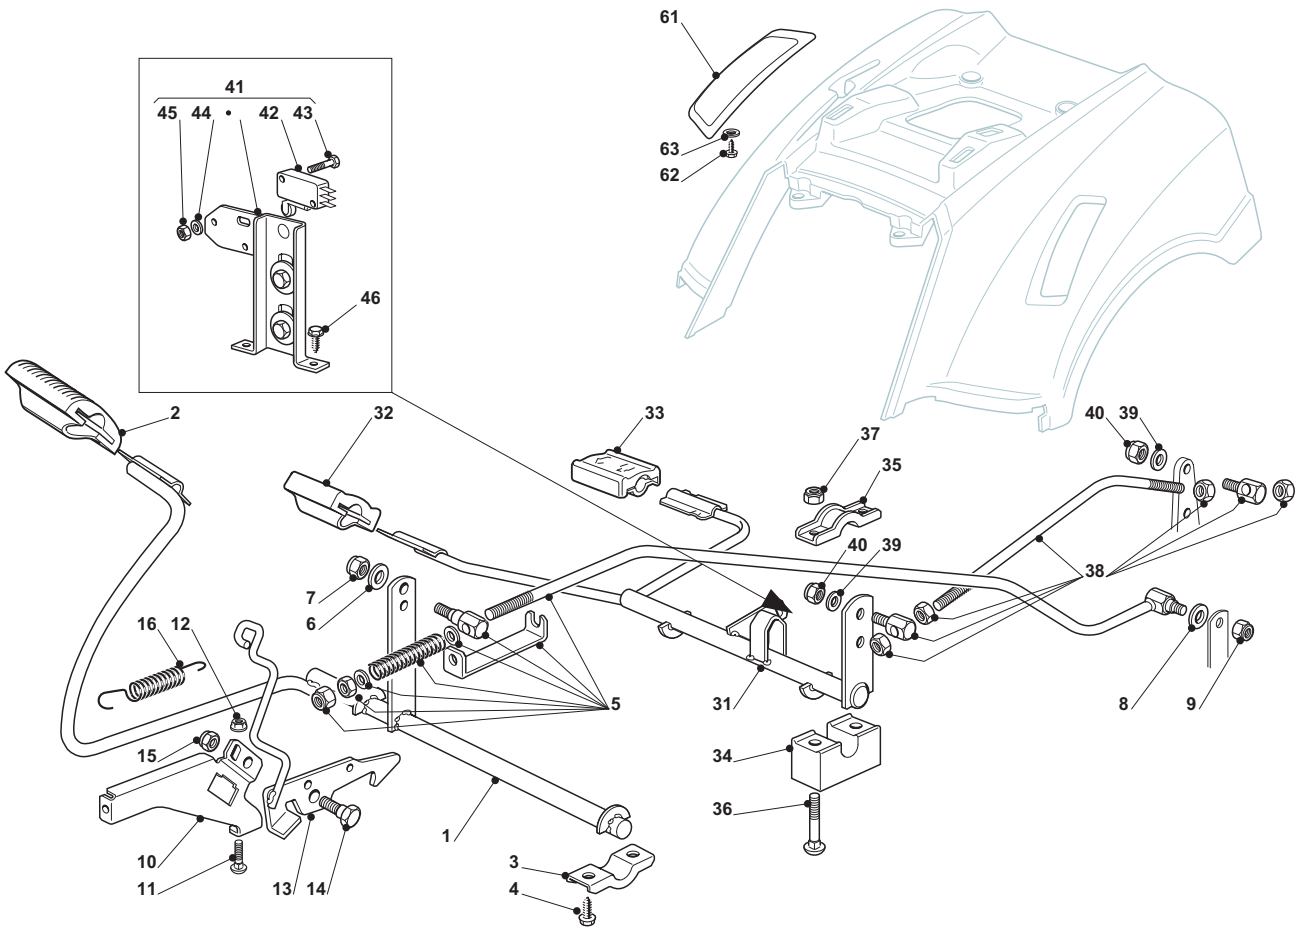

Brake And Gearbox Controls				models with transmission Tuff Torq K46S			
POS	CODE	Q.TY	DESCRIZIONE	DESCRIPTION	DESCRIPTION	BESCHREIBUNG	NOTES
1	82500029/1	1	Pedale	Pedal	Pedal	Pedal	
2	325110416/0	1	Copristaffa	Clamp Cover	Couvre Etrier	Bridedeckel	
3	27546015/1	2	Piastrina	Plate	Plaque	Platte	
4	12729601/1	4	Vite	Screw	Vis	Schraube	
5	382000542/1	1	Asta (Tuff Torq)	Rod (Tuff Torq)	Barre (Tuff Torq)	Stange (Tuff Torq)	
6	12521350/0	1	Rondella	Washer	Rondelle	Scheibe	
7	12155000/0	1	Dado	Nut	Ecrou	Mutter	
8	12521350/0	1	Rondella	Washer	Rondelle	Scheibe	
9	12155000/0	1	Dado	Nut	Ecrou	Mutter	
10	25785261/0	1	Supporto	Support	Support	Halter	
11	12815200/0	2	Vite	Screw	Vis	Schraube	
12	12292102/0	2	Dado	Nut	Ecrou	Mutter	
13	82000531/0	1	Asta	Rod	Barre	Stange	
14	22524970/2	1	Perno	Pin	Pivot	Bolzen	
15	12155000/0	1	Dado	Nut	Ecrou	Mutter	
16	25430213/0	1	Molla	Spring	Ressort	Feder	
31	382000605/0	1	Pedale Avanzamento	Drive Pedal	Pedale Transmission	Getriebepedal	
32	325110417/0	1	Copristaffa Anteriore	Clamp Cover Front	Couvre Etrier Avant	Bridedeckel Vorde	
33	325110418/0	1	Copristaffa Posteriore	Clamp Cover Rear	Couvre Etrier Arriere	Bridedeckel Hinter	
34	25785185/0	2	Supporto	Support	Support	Halter	
35	27546015/1	2	Piastrina	Plate	Plaque	Platte	
36	12815245/0	4	Vite	Screw	Vis	Schraube	
37	12154510/0	4	Dado	Nut	Ecrou	Mutter	
38	82000543/0	1	Asta	Rod	Barre	Stange	
39	12523040/0	2	Rosetta	Washer	Rondelle	Scheibe	
40	12154510/0	2	Dado	Nut	Ecrou	Mutter	
41	382394853/0	1	Ass. Micro	Switch Ass.Y	Micro. Ens.	Mikrosatz	
42	19410609/0	1	Interrutt. Folle	Microswitch	Microinterrupteur	Mikroschalter	
43	12735602/0	2	Vite	Screw	Vis	Schraube	
44	12581100/0	2	Grower	Grower	Grower	Grower	
45	12290791/0	2	Dado	Nut	Ecrou	Mutter	
46	12735110/0	2	Vite	Screw	Vis	Schraube	
61	25207171/0	1	Copertura (Hydro)	Cover (Hydro)	Couvre (Hydro)	Kappe (Hydro)	
62	12735402/0	2	Vite	Screw	Vis	Schraube	
63	12523050/0	4	Rosetta	Washer	Rondelle	Scheibe