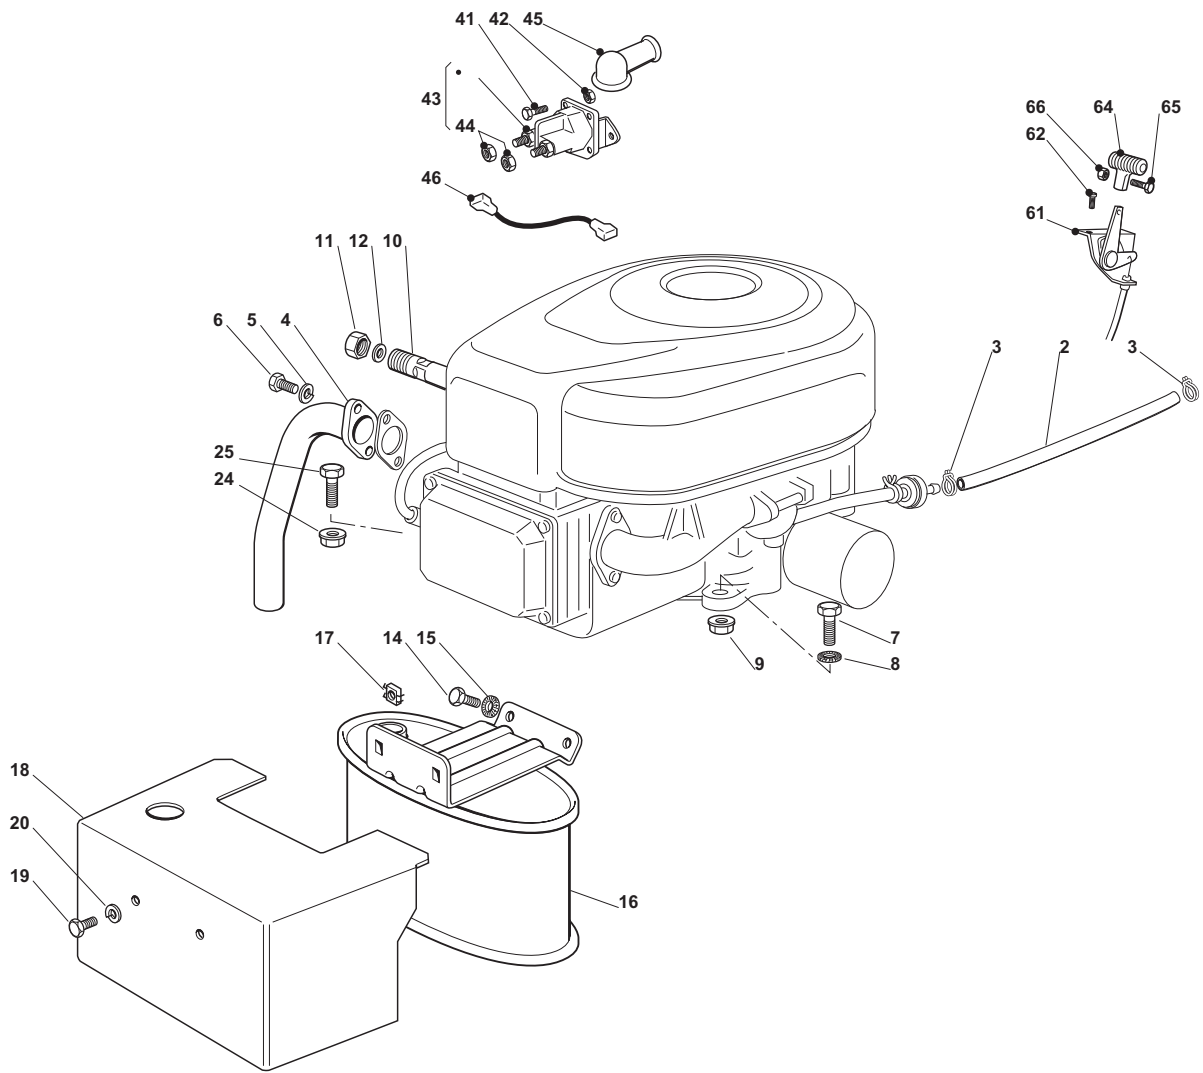

Engine - B&S 15.5 - 16.5 HP							
POS	CODE	Q.TY	DESCRIZIONE	DESCRIPTION	DESCRIPTION	BESCHREIBUNG	NOTES
2	25869057/0	1	Tubo Collegamento (1000 Mm)	Connecting Tube (1000 Mm)	Tube De Connexion (1000 Mm)	Verbindungsrohr (1000 Mm)	
3	18375051/1	2	Fascetta	Fair Led	Fixation De Cable	Kabelbefestigung	
4	18738206/0	1	Tubo Scarico	Exhaust Tube	Tube Echappement	Abgasungrohr	
5	12583500/0	2	Grower	Grower	Grower	Grower	
6	12735530/0	2	Vite	Screw	Vis	Schraube	
7	12691115/0	1	Vite	Screw	Vis	Schraube	
8	12540260/0	1	Rondella	Washer	Rondelle	Scheibe	
9	12154210/0	1	Dado	Nut	Ecrou	Mutter	
10	25598050/0	1	Prolunga Scarico Olio	Oil Discharge Extension	Extension Dech. Huile	Öl Abfluss	
11	18737849/0	1	Tappo Per Prolunga	Oil Cap	Bouchon Huile	Oelverschluss	
12	18401001/1	1	Guarnizione	Oil Seal	Garniture	Dichtung	
14	12793102/0	2	Vite	Screw	Vis	Schraube	
15	12540260/0	2	Rondella	Washer	Rondelle	Scheibe	
16	182750010/0	1	Silenziatore	Muffler	Silenceux	Auspuff	
17	12360425/0	2	Dado	Nut (Mech.)	Ecrou	Mutter	
18	82598009/2	1	Protezione	Guard	Protection	Schutze	
19	12792611/0	2	Vite	Screw	Vis	Schraube	
20	12583500/0	2	Grower	Grower	Grower	Grower	
24	12154210/0	3	Dado	Nut	Ecrou	Mutter	
25	12691100/0	3	Vite	Screw	Vis	Schraube	
41	12791213/1	2	Vite	Screw	Vis	Schraube	
42	12292102/0	2	Dado	Nut	Ecrou	Mutter	
43	18736110/0	1	Relé Avviamento	Starter Relay	Relais D'Allumage	Anlassrelais	
44	12360352/0	2	Dado	Nut	Ecrou	Mutter	
45	18564864/1	1	Cappuccio	Protection	Capuchon	Stecker	
46	25065017/0	1	Cavo Relé Avv.	Cable	Cable	Kabel	
61	82000200/1	1	Acceleratore	Accelerator	Accelérateur	Gas Zug	
62	125943012/0	2	Vite	Screw	Vis	Schraube	
64	25394501/0	1	Manopolina	Handle	Poigne	Griff	
65	12726388/0	1	Vite	Screw	Vis	Schraube	
66	12290800/0	1	Dado	Nut	Ecrou	Mutter