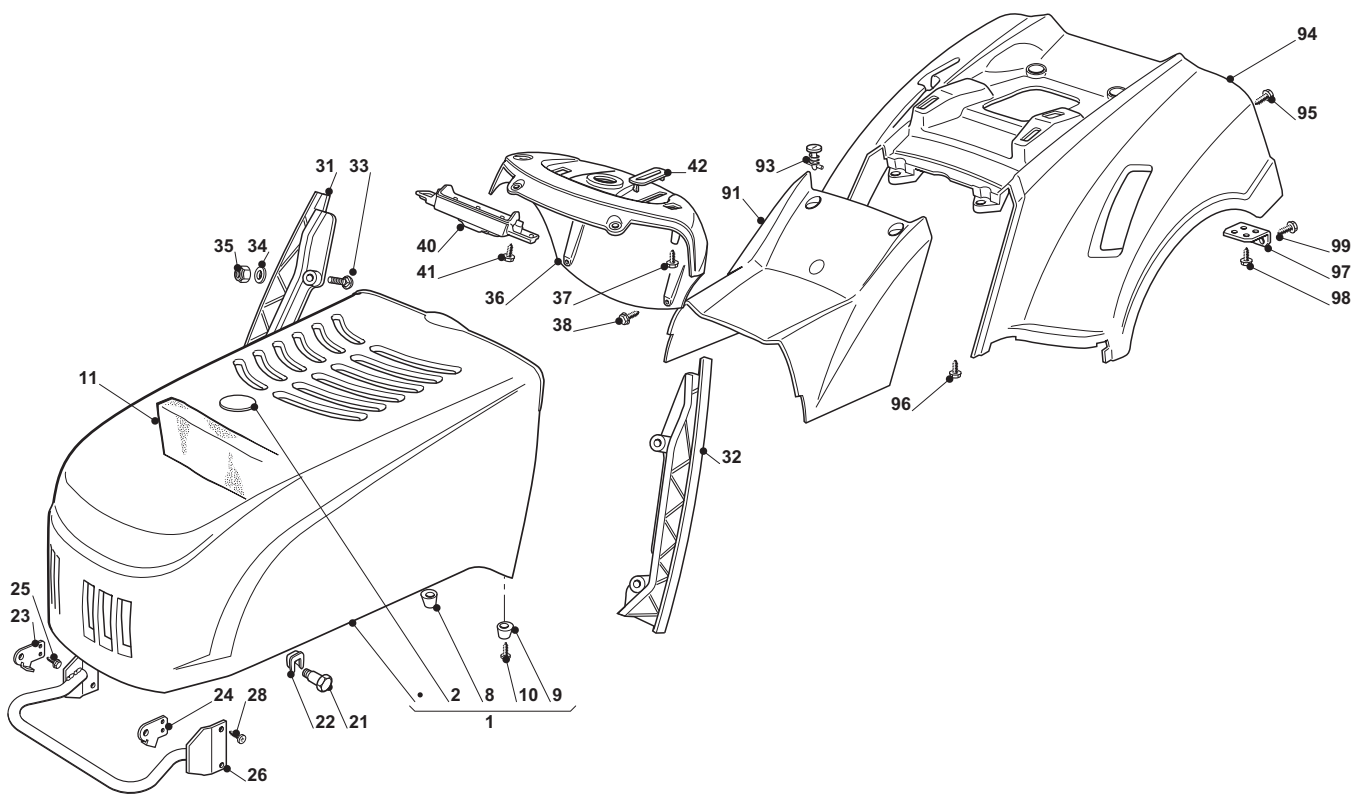

Body							In parts list notes identify as model NJ
POS	CODE	Q.TY	DESCRIZIONE	DESCRIPTION	DESCRIPTION	BESCHREIBUNG	NOTES
1	82076902/1	1	Cofano Rosso	Engine Hood Red	Capot Rouge	Haubesatz Rot	
1	82076935/0	1	Cofano Giallo	Engine Hood Yellow	Capot Jaune	Haubesatz Gelb	
2	25547025/1	1	Piastrina Rossa	Plate Red	Plaque Rouge	Platte Rot	
2	25547105/0	1	Piastrina Gialla	Plate Yellow	Plaque Jaune	Platte Gelb	
8	25580012/0	1	Piolo Destro	Right Pin	Bondon Droite	Rechte Dübel	
9	25580013/0	1	Piolo Sinistro	Left Pin	Bondon Gauche	Linke Dübel	
10	12727356/0	2	Vite	Screw	Vis	Schraube	
11	25730005/1	1	Separatore Aspiraz.	Intake Separator	Separateur Aspirations	Augenabscheider	for models with engine GGP, B&S
21	25510045/0	2	Perno	Pin	Pivot	Bolzen	
22	12436050/0	2	Piastrina	Plate	Plaque	Platte	
23	325547089/1	1	Piastrina Destra	Right Plate	Plaque Droite	Rechte Platte	
24	325547091/1	1	Piastrina Sinistra	Left Plate	Plaque Gauche	Linke Platte	
25	12731580/0	4	Vite	Screw	Vis	Schraube	
26	82869031/0	1	Protezione Silenziatore	Muffler Protection	Protection Silencieux	Auspuffschutz	
28	12734995/0	4	Vite	Screw	Vis	Schraube	
31	25599010/0	1	Supp. Cruscotto Destro	Right Dashboard Supp.	Support Tableau Droite	Rechter Konsolehalter	
32	25599011/0	1	Supp. Cruscotto Sin.	Left Dashboard Supp.	Support Tableau Gauche	Linker Konsolehalter	
33	12815221/0	4	Vite	Screw	Vis	Schraube	
34	12521330/0	4	Rosetta	Washer	Rondelle	Scheibe	
35	12154510/0	4	Dado	Nut	Ecrou	Mutter	
36	25120190/0	1	Cruscotto	Dashboard	Tableau De Bord	Konsole	
37	12728440/0	2	Vite	Screw	Vis	Schraube	
38	12735402/0	2	Vite	Screw	Vis	Schraube	
40	25600074/0	1	Protezione Scheda	Card Protection	Protection De Carte	Karteschutz	
41	12735402/0	2	Vite	Screw	Vis	Schraube	
42	25547181/0	1	Piastrina	Plate	Plaque	Platte	
91	325110363/0	1	Copertura Centrale, Rosso	Cover, Red	Couvre, Rouge	Kappe, Rot	
93	125580020/2	2	Perno	Pivot	Goujon	Stift	
94	25110322/0	1	Copertura Ruote, Rosso	Wheels Cover, Red	Couvre-Roues, Rouge	Radenkappe, Rot	
94	25110323/0	1	Copertura Ruote, Giallo	Wheels Cover, Yellow	Couvre-Roues, Jaune	Radenkappe, Gelb	
95	12735402/0	4	Vite	Screw	Vis	Schraube	
96	12735402/0	2	Vite	Screw	Vis	Schraube	
97	25755041/0	2	Squadretta	Bracket	Equerre-Support	Winkel	
98	12728686/0	4	Vite	Screw	Vis	Schraube	
99	12735110/0	2	Vite	Screw	Vis	Schraube