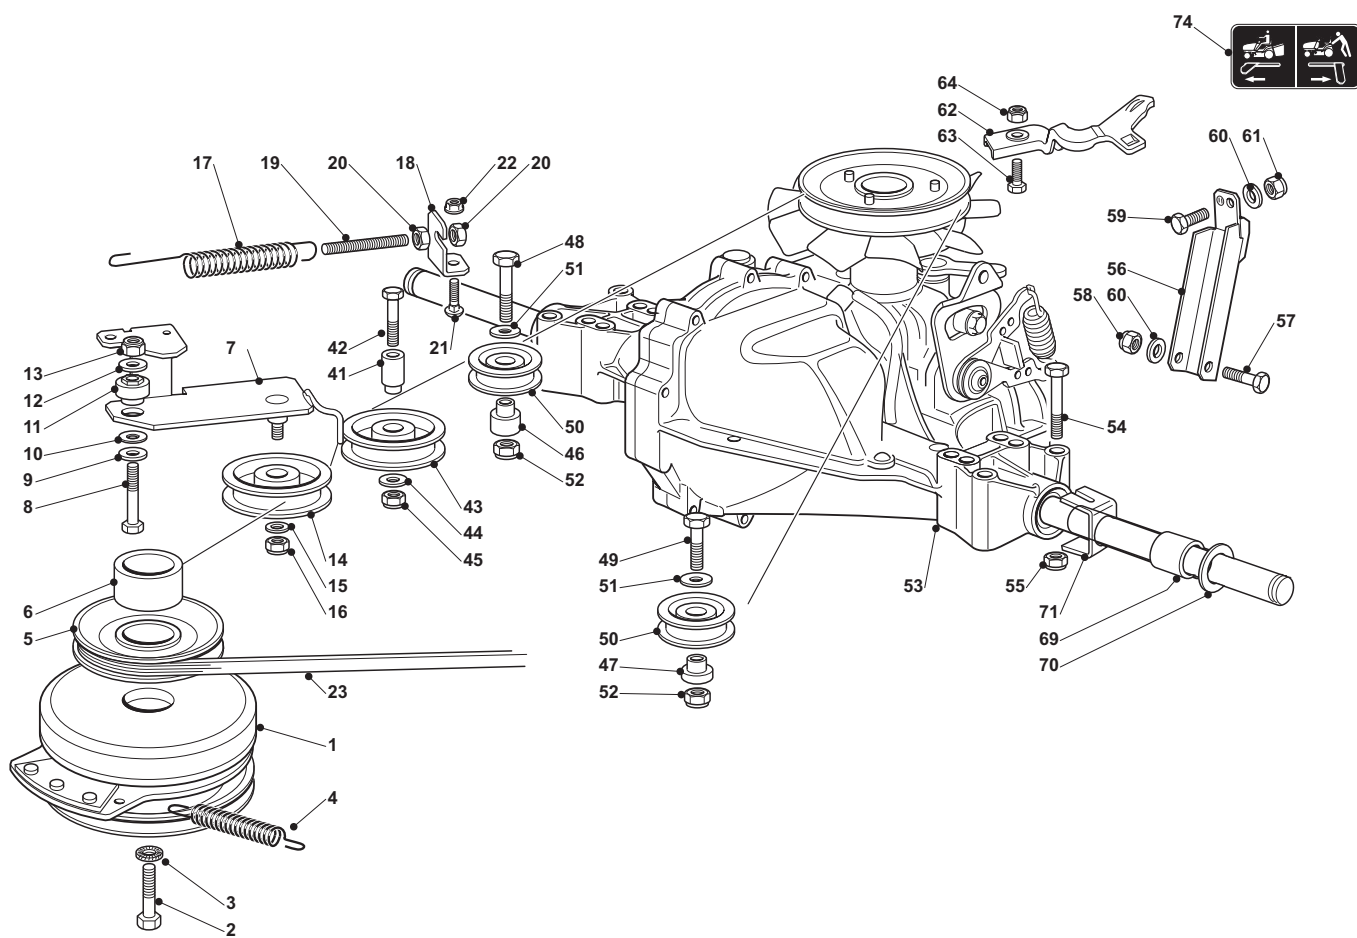

Transmission							Hydro-Gear T2-ADBF-2X3C-17X1
POS	CODE	Q.TY	DESCRIZIONE	DESCRIPTION	DESCRIPTION	BESCHREIBUNG	NOTES
1	118399062/0	1	Frizione	Clutc	Embrajage	Kupplung	
2	12737320/0	1	Vite	Screw	Vis	Schraube	
3	12543000/0	1	Rosetta	Washer	Rondelle	Scheibe	
4	122430216/1	1	Molla	Spring	Ressort	Feder	
5	125601577/0	1	Puleggia	Pulley	Poulie	Riemenscheibe	
6	25160021/0	1	Distanziale	Spacer	Entretoise	Entfernungsstück	
7	82318217/0	1	Leva	Lever	Levier	Hebel	
8	12691115/0	1	Vite	Screw	Vis	Schraube	
9	12523060/0	1	Rondella	Washer	Rondelle	Scheibe	
10	27670055/0	1	Rondella	Washer	Rondelle	Scheibe	
11	25510087/0	1	Perno	Pin	Pivot	Bolzen	
12	12523060/0	1	Rondella	Washer	Rondelle	Scheibe	
13	12155000/0	1	Dado	Nut	Ecrou	Mutter	
14	25601554/0	1	Puleggia	Pulley	Poulie	Riemenscheibe	
15	12523060/0	1	Rondella	Washer	Rondelle	Scheibe	
16	12155000/0	1	Dado	Nut	Ecrou	Mutter	
17	25430260/0	1	Molla	Spring	Ressort	Feder	
18	25755049/0	1	Squadretta	Bracket	Equerre-Support	Winkel	
19	25840005/0	1	Tirante	Tie Rod	Tirant	Spannstange	
20	12293200/0	2	Dado	Nut	Ecrou	Mutter	
21	12818690/0	1	Vite	Screw	Vis	Schraube	
22	12293201/0	1	Dado	Nut	Ecrou	Mutter	
23	135062013/0	1	Cinghia	Belt	Courroie	Riemen	
41	125510124/0	1	Perno	Pin	Pivot	Bolzen	
42	12691800/0	1	Vite	Screw	Vis	Schraube	
43	25601555/0	1	Puleggia	Pulley	Poulie	Riemenscheibe	
44	12523060/0	1	Rondella	Washer	Rondelle	Scheibe	
45	12155000/0	1	Dado	Nut	Ecrou	Mutter	
46	125160024/2	1	Distanziale Destro	Right Spacer	Entretoise Droite	Rechter Entfernungsstück	
47	125160018/1	1	Distanziale Sinistro	Left Spacer	Entretoise Gauche	Linker Entfernungsstück	
48	12691400/0	1	Vite	Screw	Vis	Schraube	
49	12691115/0	1	Vite	Screw	Vis	Schraube	
50	125601588/0	2	Puleggia	Pulley	Poulie	Riemenscheibe	
51	22671653/0	2	Rosetta	Washer	Rondelle	Scheibe	
52	12155000/0	2	Dado	Nut	Ecrou	Mutter	
53	118400919/2	1	Asse Posteriore (Hydro-Gear T2-ADBF-2X3C-17X1)	Rear Axle	Axe Arriere (Hydro-Gear T2-ADBF-2X3C-17X1)	Hinterachse (Hydro-Gear T2-ADBF-2X3C-17X1)	Hydro-Gear T2-ADBF-2X3C-17X1
54	12691600/0	4	Vite	Screw	Vis	Schraube	
55	12154210/0	4	Dado	Nut	Ecrou	Mutter	
56	382785201/0	1	Supporto	Support	Support	Halter	
57	12691700/0	1	Vite	Screw	Vis	Schraube	
58	12155000/0	1	Dado	Nut	Ecrou	Mutter	
59	12793701/0	1	Vite	Screw	Vis	Schraube	
60	12523060/0	2	Rondella	Washer	Rondelle	Scheibe	
61	12155000/0	1	Dado	Nut	Ecrou	Mutter	
62	325318257/0	1	Leva	Lever	Levier	Hebel	
63	12791213/1	1	Vite	Screw	Vis	Schraube	
64	12154210/0	1	Dado	Nut	Ecrou	Mutter	
69	125160058/0	2	Distanziale	Spacer	Entretoise	Entfernungsstück	
70	25670005/1	2	Rosetta	Washer	Rondelle	Scheibe	
71	325670025/0	2	Rondella	Washer	Rondelle	Scheibe	
74	14361451/0	1	Etichetta	Label	Etiquette	Klebzettel