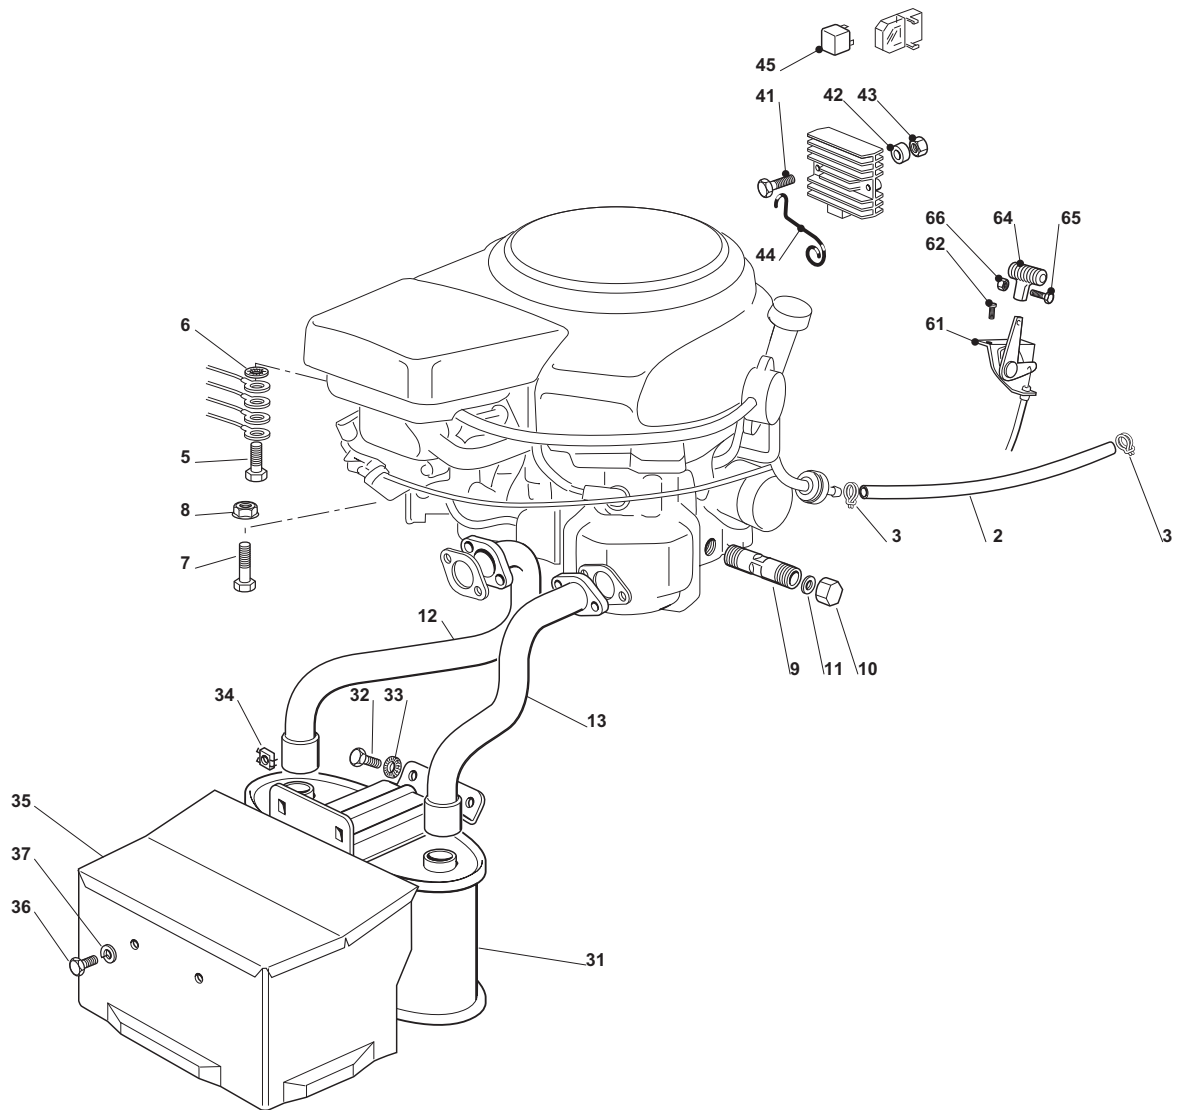

Engine - Honda GCV 530							
POS	CODE	Q.TY	DESCRIZIONE	DESCRIPTION	DESCRIPTION	BESCHREIBUNG	NOTES
2	25869057/0	1	Tubo Collegamento (1000 Mm)	Connecting Tube (1000 Mm)	Tube De Connexion (1000 Mm)	Verbindungsrohr (1000 Mm)	
3	18375051/1	2	Fascetta	Fair Led	Fixation De Cable	Kabelbefestigung	
5	12735599/0	1	Vite	Screw	Vis	Schraube	
6	12540260/0	1	Rondella	Washer	Rondelle	Scheibe	
7	12691115/0	4	Vite	Screw	Vis	Schraube	
8	12154210/0	4	Dado	Nut	Ecrou	Mutter	
9	125598052/1	1	Prolunga Scarico Olio	Oil Discharge Extension	Extension Dech. Huile	Öl Abfluss	
10	18737849/0	1	Tappo Per Prolunga	Oil Cap	Bouchon Huile	Oelverschluss	
11	18401001/1	1	Guarnizione	Oil Seal	Garniture	Dichtung	
12	18738221/0	1	Tubo Scarico Destro	Exhaust Tube Right	Tube Echappement Droit	Abgasungrohr, Rechte	
13	18738222/0	1	Tubo Scarico Sinistro	Exhaust Tube Left	Tube Echappement Gau.	Abgasungrohr, Linke	
31	82750003/0	1	Silenziatore	Muffler	Silenceux	Auspuff	
32	12793102/0	2	Vite	Screw	Vis	Schraube	
33	12540260/0	2	Rondella	Washer	Rondelle	Scheibe	
34	12360425/0	2	Dado	Nut (Mech.)	Ecrou	Mutter	
35	82598005/2	1	Protezione	Guard	Protection	Schutze	
36	12792611/0	2	Vite	Screw	Vis	Schraube	
37	12583500/0	2	Grower	Grower	Grower	Grower	
41	12815221/0	2	Vite	Screw	Vis	Schraube	
42	22170950/0	2	Distanziale	Spacer	Entretoise	Entfernungsstück	
43	12292102/0	2	Dado	Nut	Ecrou	Mutter	
44	27430561/0	1	Molla	Spring	Ressort	Feder	
45	33567000/0	1	Rele'	Relay	Relais	Relais	
61	82000200/1	1	Acceleratore	Accelerator	Accelérateur	Gas Zug	
62	125943012/0	2	Vite	Screw	Vis	Schraube	
64	25394501/0	1	Manopolina	Handle	Poigne	Griff	
65	12726388/0	1	Vite	Screw	Vis	Schraube	
66	12290800/0	1	Dado	Nut	Ecrou	Mutter