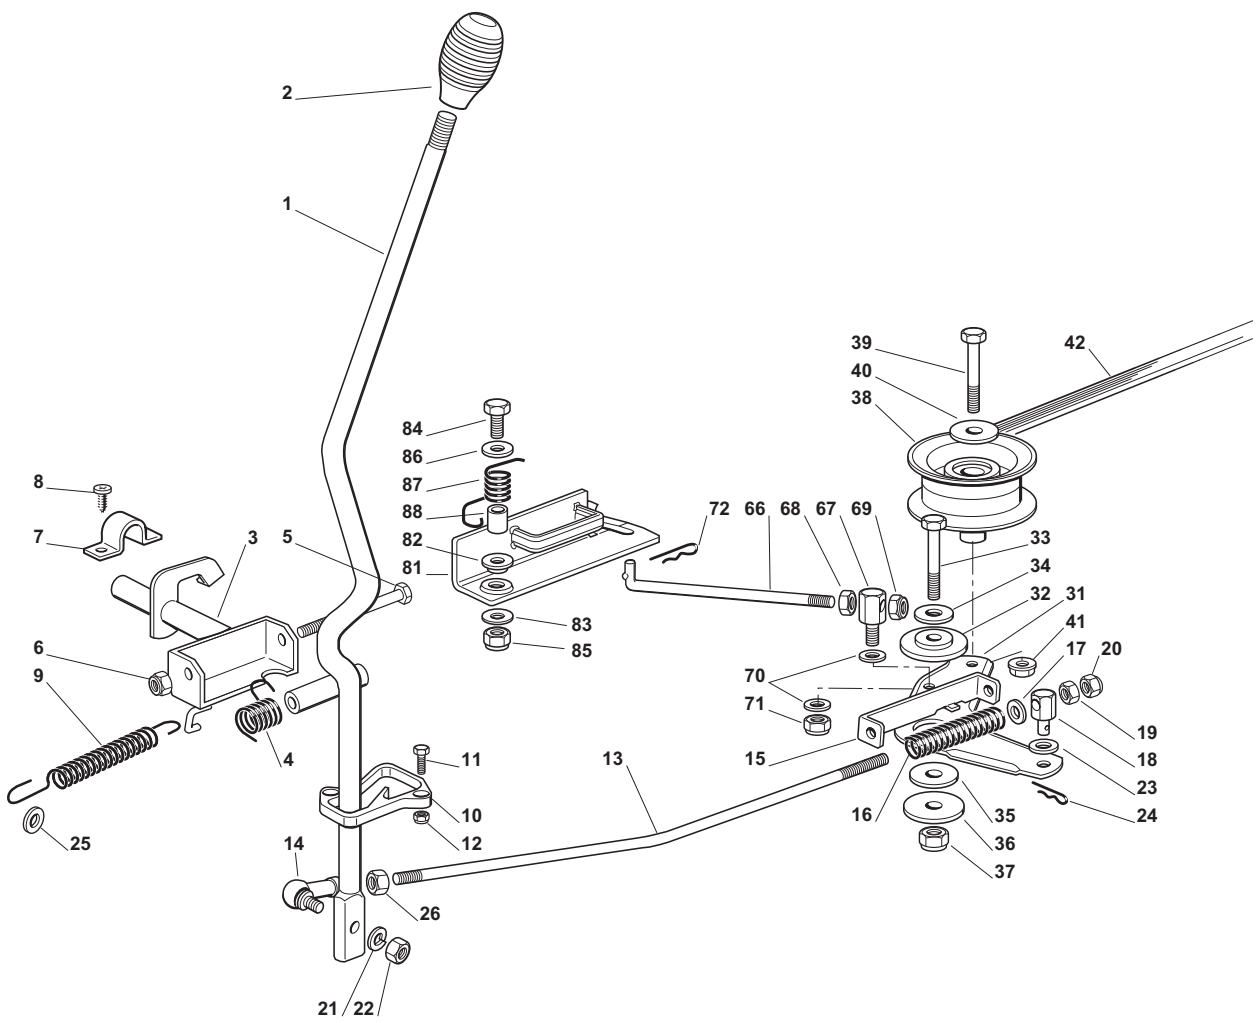

Blades Engagement							Models with GGP engine
POS	CODE	Q.TY	DESCRIZIONE	DESCRIPTION	DESCRIPTION	BESCHREIBUNG	NOTES
1	84317069/0	1	Leva	Lever	Levier	Hebel	
2	25394510/0	1	Manopola	Knob	Poignee	Knopf	
3	84001007/0	1	Asse Innesto Lama	Axle	Axe	Achse	
4	25430226/0	1	Molla	Spring	Ressort	Feder	
5	12692050/0	1	Vite	Screw	Vis	Schraube	
6	12155000/0	1	Dado	Nut	Ecrou	Mutter	
7	25547049/0	2	Piastrina	Plate	Plaque	Platte	
8	12731601/0	4	Vite	Screw	Vis	Schraube	
9	27430571/0	1	Molla	Spring	Ressort	Feder	
10	27487000/0	1	Pattino	Shoe	Bloc De Glissement	Gleitblock	
11	112791200/1	2	Vite	Screw	Vis	Schraube	
12	12154510/0	2	Dado	Nut	Ecrou	Mutter	
13	27034078/0	1	Asta	Rod	Tige	Stab	
14	122746610/0	1	Snodo	Joint	Joint	Gelenk	
15	27772143/0	1	Staffa	Clamp	Etrier	Bride	
16	27430576/0	1	Molla	Spring	Ressort	Feder	
17	12521350/0	1	Rondella	Washer	Rondelle	Scheibe	
18	27510113/0	1	Perno	Pin	Pivot	Bolzen	
19	12293200/0	1	Dado	Nut	Ecrou	Mutter	
20	12155000/0	1	Dado	Nut	Ecrou	Mutter	
21	12583500/0	1	Grower	Grower	Grower	Grower	
22	12293200/0	1	Dado	Nut	Ecrou	Mutter	
23	25670008/1	1	Rondella	Washer	Rondelle	Scheibe	
24	24487997/0	1	Coppiglia	Cotter Pin	Goupille	Splint	
25	25670006/0	1	Distanziale	Spacer	Entretoise	Entfernungsstück	
26	12293200/0	1	Dado	Nut	Ecrou	Mutter	
31	84317083/0	1	Leva	Lever	Levier	Hebel	
32	27047000/0	1	Bussola	Bush	Douille	Büchse	
33	12691200/0	1	Vite	Screw	Vis	Schraube	
34	12523060/0	1	Rondella	Washer	Rondelle	Scheibe	
35	22672152/0	1	Rondella	Washer	Rondelle	Scheibe	
36	12523070/0	1	Rondella	Washer	Rondelle	Scheibe	
37	12155000/0	1	Dado	Nut	Ecrou	Mutter	
38	27604008/0	1	Puleggia	Pulley	Poulie	Riemenscheibe	
39	12691600/0	1	Vite	Screw	Vis	Schraube	
40	12523060/0	1	Rondella	Washer	Rondelle	Scheibe	
41	12293201/0	1	Dado	Nut	Ecrou	Mutter	
42	35061423/0	1	Cinghia	Belt	Courroie	Riemen	
66	27034077/0	1	Asta	Rod	Tige	Stab	
67	25510040/1	1	Perno	Pin	Pivot	Bolzen	
68	12293200/0	1	Dado	Nut	Ecrou	Mutter	
69	12155000/0	1	Dado	Nut	Ecrou	Mutter	
70	25670011/0	2	Rondella	Washer	Rondelle	Scheibe	
71	12155000/0	1	Dado	Nut	Ecrou	Mutter	
72	24487997/0	1	Coppiglia	Cotter Pin	Goupille	Splint	
81	84220503/0	1	Freno Lama	Brake	Frein	Bremse	
82	22041980/0	1	Bussola	Bush	Douille	Büchse	
83	22672152/0	1	Rondella	Washer	Rondelle	Scheibe	
84	12691115/0	1	Vite	Screw	Vis	Schraube	
85	12155010/0	1	Dado	Nut	Ecrou	Mutter	
86	12521350/0	1	Rondella	Washer	Rondelle	Scheibe	
87	27430566/0	1	Molla	Spring	Ressort	Feder	
88	27160057/0	1	Distanziale	Spacer	Entretoise	Entfernungsstück