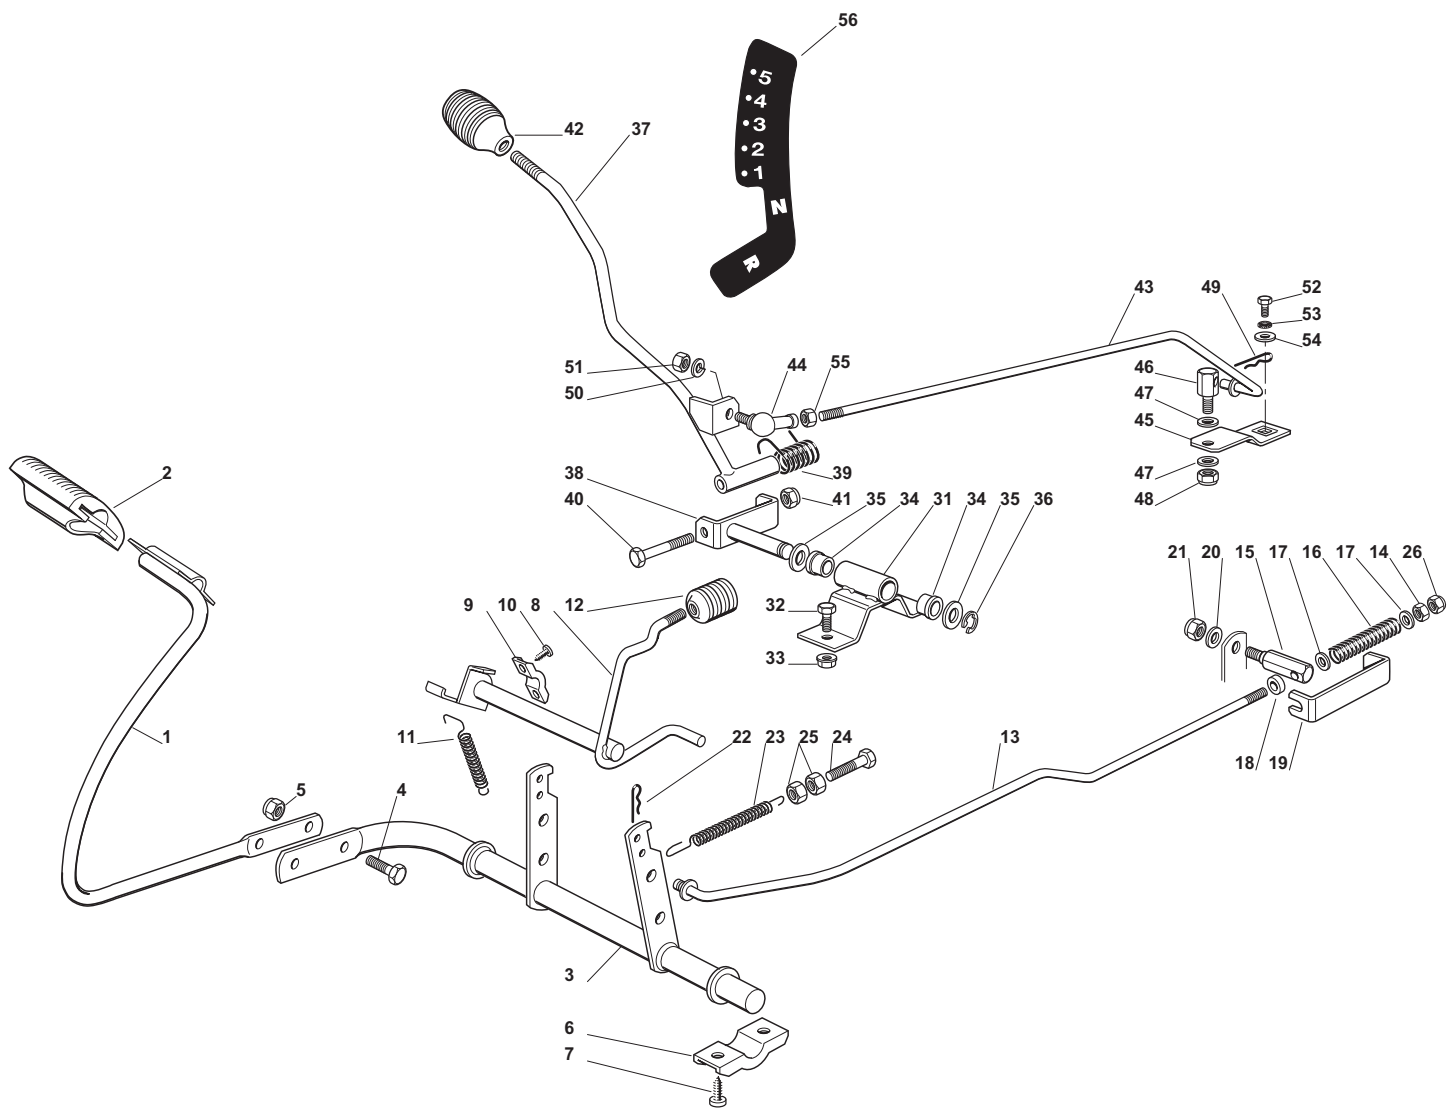

Brake And Gearbox Controls							
POS	CODE	Q.TY	DESCRIZIONE	DESCRIPTION	DESCRIPTION	BESCHREIBUNG	NOTES
1	84503001/0	1	Pedale	Pedal	Pedal	Pedal	
2	25110269/0	1	Copristaffa	Clamp Cover	Couvre Etrier	Bridedeckel	
3	84001015/1	1	Asse Freno	Axle	Axe	Achse	
4	12793301/0	2	Vite	Screw	Vis	Schraube	
5	12155000/0	2	Dado	Nut	Ecrou	Mutter	
6	27546015/1	2	Piastrina	Plate	Plaque	Platte	
7	12731350/0	4	Vite	Screw	Vis	Schraube	
8	84001011/2	1	Asse Freno	Axle	Axe	Achse	
9	25547049/0	2	Piastrina	Plate	Plaque	Platte	
10	12731601/0	4	Vite	Screw	Vis	Schraube	
11	27430552/0	1	Molla	Spring	Ressort	Feder	
12	27395050/1	1	Manopolina	Knob	Poignee	Knopf	
13	27034060/0	1	Asta	Rod	Barre	Stange	
14	12293200/0	1	Dado	Nut	Ecrou	Mutter	
15	27510115/0	1	Perno	Pin	Pivot	Bolzen	
16	25430236/0	1	Molla	Spring	Ressort	Feder	
17	12521350/0	2	Rondella	Washer	Rondelle	Scheibe	
18	22171001/0	1	Distanziale	Spacer	Entretoise	Entfernungsstück	
19	25774275/0	1	Staffa	Clamp	Etrier	Bride	
20	12523050/0	1	Rosetta	Washer	Rondelle	Scheibe	
21	12154510/0	1	Dado	Nut	Ecrou	Mutter	
22	24487997/0	1	Coppiglia	Cotter Pin	Goupille	Splint	
23	25430220/0	1	Molla	Spring	Ressort	Feder	
24	22943005/0	1	Vite	Screw	Vis	Schraube	
25	12293200/0	2	Dado	Nut	Ecrou	Mutter	
26	12155000/0	1	Dado	Nut	Ecrou	Mutter	
31	84773551/0	1	Staffa	Clamp	Etrier	Bride	
32	12793102/0	2	Vite	Screw	Vis	Schraube	
33	12293201/0	2	Dado	Nut	Ecrou	Mutter	
34	27047002/0	2	Bussola	Bushing	Douille	Lager	
35	12521370/0	2	Rondella	Washer	Rondelle	Scheibe	
36	12608600/0	1	Seeger	Seeger	Seeger	Seeger	
37	84317051/2	1	Leva	Gearshift	Levier	Hebel	
38	84773553/0	1	Staffa	Clamp	Etrier	Bride	
39	25430226/0	1	Molla	Spring	Ressort	Feder	
40	12692050/0	1	Vite	Screw	Vis	Schraube	
41	12155000/0	1	Dado	Nut	Ecrou	Mutter	
42	82394508/0	1	Manopola	Knob	Poignee	Wechsel	
43	27034080/0	1	Asta	Rod	Barre	Stange	
44	122746610/0	1	Snodo	Joint	Joint	Gelenk	
45	27315109/0	1	Leva	Gearshift	Levier	Hebel	
46	25510040/1	1	Perno	Pin	Pivot	Bolzen	
47	25670011/0	2	Rondella	Washer	Rondelle	Scheibe	
48	12155000/0	1	Dado	Nut	Ecrou	Mutter	
49	24487997/0	1	Coppiglia	Cotter Pin	Goupille	Splint	
50	12583500/0	1	Grower	Grower	Grower	Grower	
51	12293200/0	1	Dado	Nut	Ecrou	Mutter	
52	12735520/0	1	Vite	Screw	Vis	Schraube	
53	12540040/0	1	Rosetta	Washer	Rondelle	Scheibe	
54	22680009/0	1	Rondella	Washer	Rondelle	Scheibe	
55	12293200/0	1	Dado	Nut	Ecrou	Mutter	
56	14357426/0	1	Etichetta	Label	Etiquette	Klebzettel