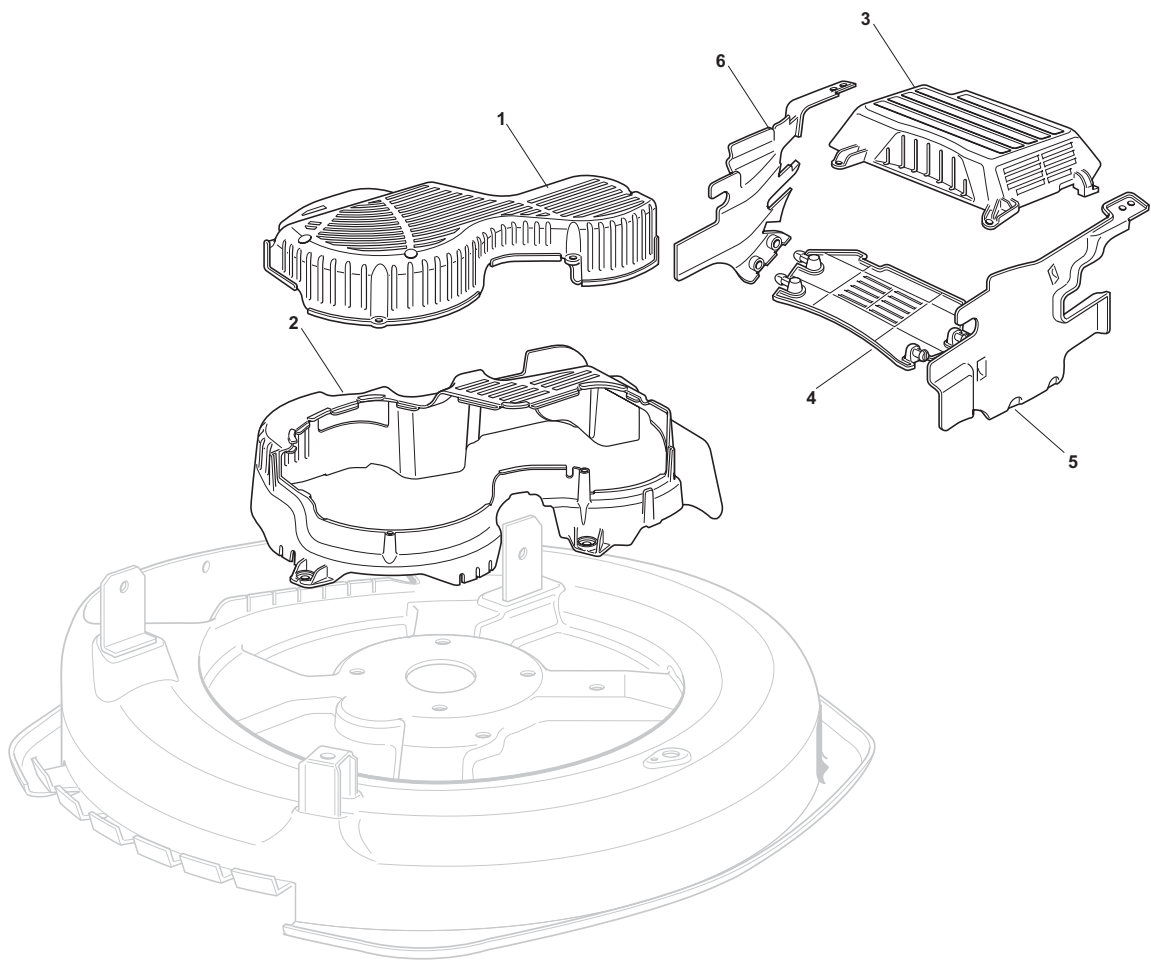

Guards							
POS	CODE	Q.TY	DESCRIZIONE	DESCRIPTION	DESCRIPTION	BESCHREIBUNG	NOTES
1	325060136/0	1	Protezione	Protection	Protection	Schutz	
2	325060137/0	1	Protezione	Protection	Protection	Schutz	
3	325060138/0	1	Protezione	Protection	Protection	Schutz	
4	325060141/0	1	Protezione	Protection	Protection	Schutz	
5	325060140/0	1	Protezione	Protection	Protection	Schutz	
6	325060139/0	1	Protezione	Protection	Protection	Schutz