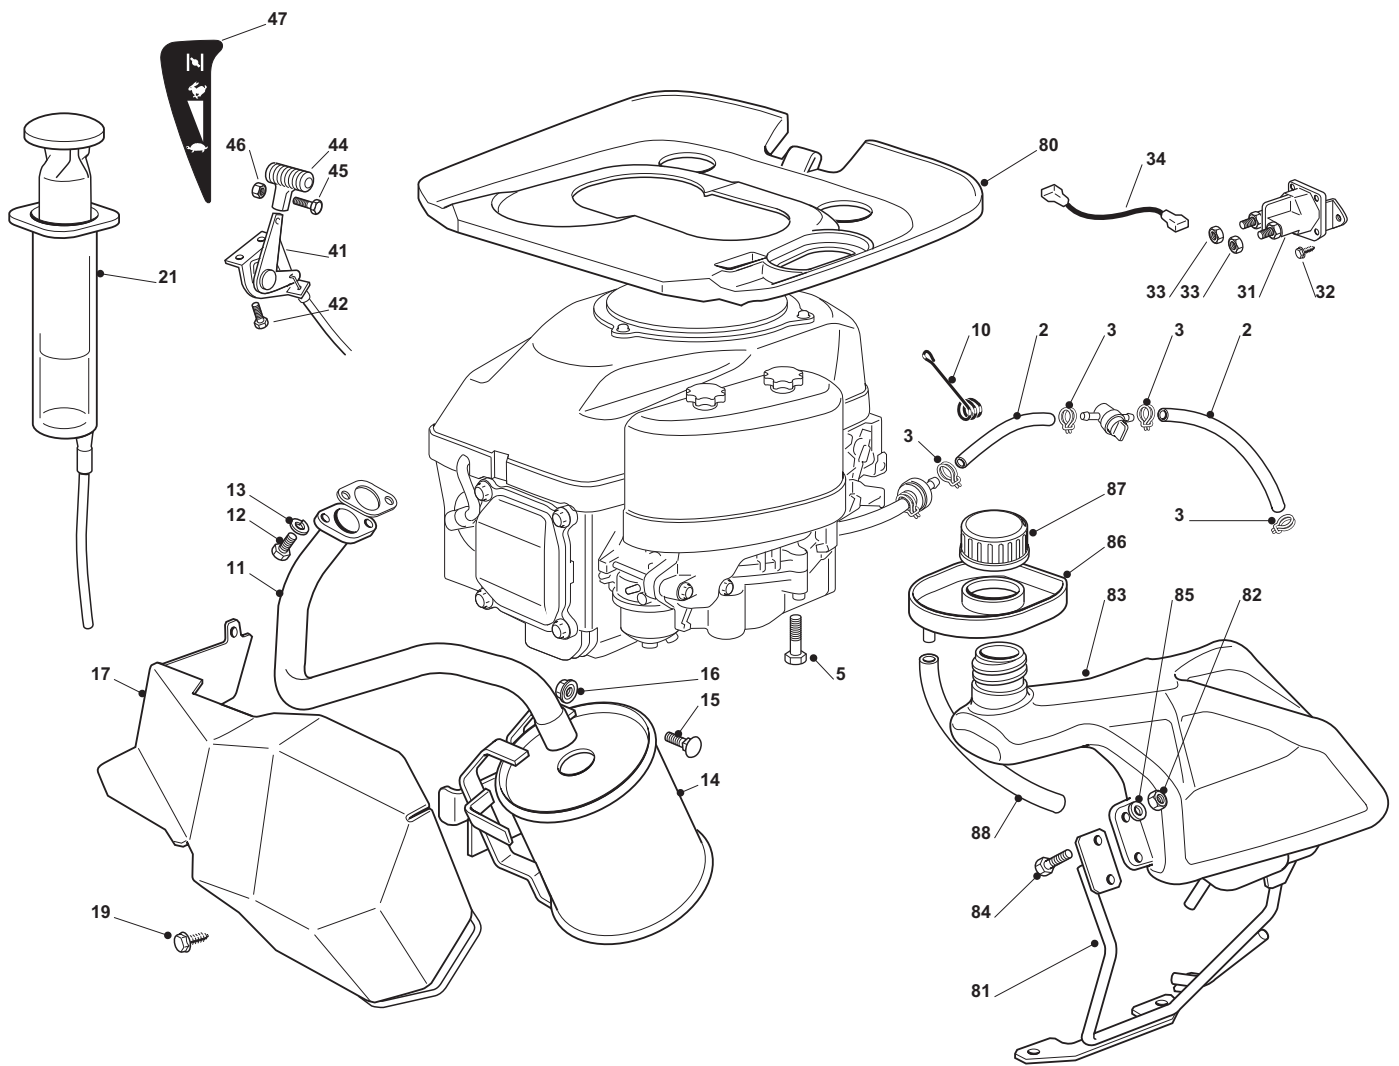

Engine - GGP							
POS	CODE	Q.TY	DESCRIZIONE	DESCRIPTION	DESCRIPTION	BESCHREIBUNG	NOTES
2	25869035/1	2	Tubo Carburante	Tube	Tube	Rohr	
3	18375051/1	4	Fascetta	Fair Led	Fixation De Cable	Kabelbefestigung	
5	112735108/1	4	Vite	Screw	Vis	Schraube	
10	25430239/1	1	Molla	Spring	Ressort	Feder	
11	118738240/0	1	Raccordo Scarico	Exhaust Connection	Connexion Echappement	Auspuffanschluss	
12	12737450/0	2	Vite	Screw	Vis	Schraube	
13	12583500/0	2	Grower	Grower	Grower	Grower	
14	118716133/0	1	Silenziatore	Muffler	Silenceux	Auspuff	
15	12815210/0	2	Vite	Screw	Vis	Schraube	
16	12292102/0	2	Dado	Nut	Ecrou	Mutter	
17	384598093/0	1	Protezione Silenziatore	Muffler Protection	Protection Silencieux	Auspuffschutz	
19	12729601/1	2	Vite	Screw	Vis	Schraube	
21	18718000/0	1	Siringa	Syringe	Seringue	Spritze	
31	18736110/0	1	Relé Avviamento	Starter Relay	Relais D'Allumage	Anlassrelais	
32	12735110/0	2	Vite	Screw	Vis	Schraube	
33	12360352/0	2	Dado	Nut	Ecrou	Mutter	
34	27065050/0	1	Cavo Batteria Solenoide	Cable	Cables	Kabel	
41	84000250/1	1	Acceleratore	Accelerator	Accelérateur	Gas Zug	
42	125943012/0	2	Vite	Screw	Vis	Schraube	
44	25394501/0	1	Manopolina	Handle	Poigne	Griff	
45	12726388/0	1	Vite	Screw	Vis	Schraube	
46	12290800/0	1	Dado	Nut	Ecrou	Mutter	
47	114357425/1	1	Etichetta	Label	Etiquette	Klebzettel	
80	27110325/2	1	Copertura Motore	Engine Cover	Couvre Moteur	Motorkappe	
81	384783049/0	1	Supporto	Support	Support	Halter	
82	12154510/0	3	Dado	Nut	Ecrou	Mutter	
83	327733007/0	1	Serbatoio	Tank	Reservoir	Tank	
84	12791400/0	3	Vite	Screw	Vis	Schraube	
85	12521330/0	3	Rosetta	Washer	Rondelle	Scheibe	
86	27600061/2	1	Protezione Benzina	Guard	Protection	Schutz	
87	25795000/1	1	Tappo	Cap	Bouchon	Tankverschluss	
88	25869014/1	1	Tubo	Tube	Tube	Rohr