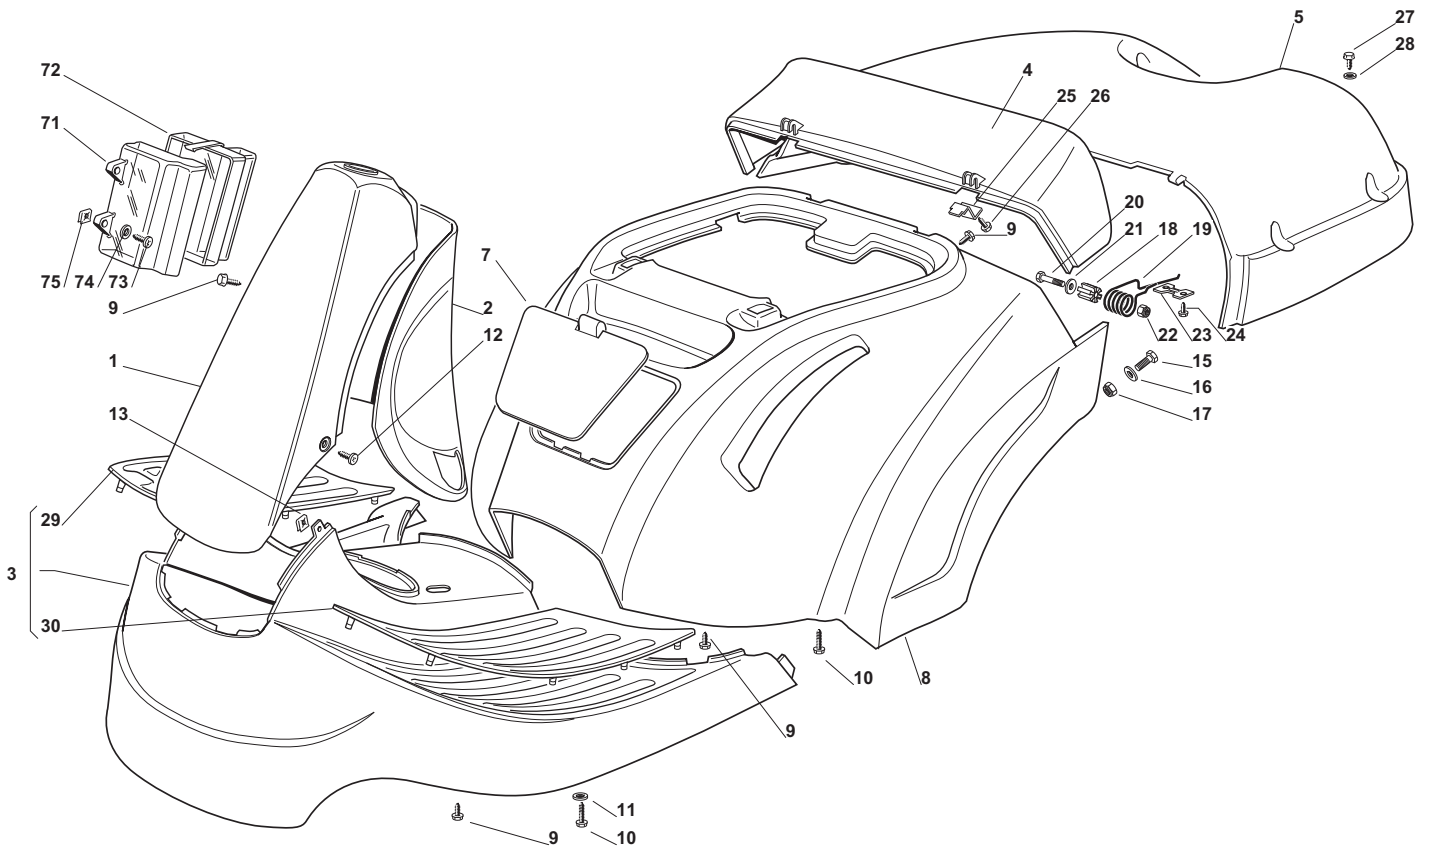

Body							
POS	CODE	Q.TY	DESCRIZIONE	DESCRIPTION	DESCRIPTION	BESCHREIBUNG	NOTES
7	27109515/1	1	Coperchio Anteriore Arancione	Front Cover Orange	Couvercle Avant Orange	Deckel Dunkelorange	
7	27109507/0	1	Coperchio Anteriore Blu	Front Cover Blue	Couvercle Avant Bleu	Deckel Blau	
7	27109525/0	1	Coperchio Anteriore Grigio	Front Cover Grey	Couvercle Avant Gris	Deckel Grau	
7	27109516/0	1	Coperchio Anteriore Giallo	Front Cover Yellow	Couvercle Avant Jaune	Deckel Gelb	
7	327109530/0	1	Coperchio Anteriore Bianco	Front Cover White	Couvercle Avant Blanc	Deckel Weiß	
8	84110100/3	1	Copertura Ruote Rosso	Wheels Cover Red	Couvre Roues Rouge	Radenkappe Rot	
8	84110102/2	1	Copertura Ruote Verde	Wheels Cover Green	Couvre Roues Vert	Radenkappe Grün	
8	84110128/2	1	Copertura Ruote Arancione	Wheels Cover Orange	Couvre Roues Orange	Radenkappe Dunkelorange	
8	84110104/2	1	Copertura Ruote Blu	Wheels Cover Blue	Couvre Roues Bleu	Radenkappe Blau	
8	84110156/0	1	Copertura Ruote Grigio	Wheels Cover Grey	Couvre Roues Gris	Radenkappe Grau	
8	84110132/1	1	Copertura Ruote Giallo	Wheels Cover Yellow	Couvre Roues Jaune	Radenkappe Gelb	
8	384110168/0		Copertura Ruote Bianco	Wheels Cover White	Couvre Roues Blanc	Radenkappe Weiß	
9	12735402/0	10	Vite	Screw	Vis	Schraube	
10	12735410/0	8	Vite	Screw	Vis	Schraube	
11	12523040/0	4	Rosetta	Washer	Rondelle	Scheibe	
12	12727790/0	2	Vite	Screw	Vis	Schraube	
13	12437503/0	2	Piastrina	Plate	Plaque	Platte	
15	112791200/1	2	Vite	Screw	Vis	Schraube	
16	12523040/0	2	Rosetta	Washer	Rondelle	Scheibe	
17	12154510/0	2	Dado	Nut	Ecrou	Mutter	
18	27047003/0	2	Bussola	Bush	Douille	Buchse	
19	27430551/1	2	Molla	Spring	Ressort	Feder	
20	12691200/0	2	Vite	Screw	Vis	Schraube	
21	12523070/0	2	Rondella	Washer	Rondelle	Scheibe	
22	12155000/0	2	Dado	Nut	Ecrou	Mutter	
23	27546001/0	2	Piastrina	Plate	Plaque	Platte	
24	12735402/0	4	Vite	Screw	Vis	Schraube	
25	27546003/0	2	Piastrina	Plate	Plaque	Platte	
26	12735402/0	2	Vite	Screw	Vis	Schraube	
27	12729601/1	4	Vite	Screw	Vis	Schraube	
28	12521331/0	4	Rosetta	Washer	Rondelle	Scheibe	
29	27110304/0	1	Copripedana Destra	Right Footboard Cover	Couvre Marchepied Dro.	Rechte Fussbrettdeckel	
30	27110305/0	1	Copripedana Sinistra	Left Footboard Cover	Couvre Marchepied Gau.	Linke Fussbrettdeckel	
71	25600020/0	1	Protezione Superiore	Upper Guard	Protection Superieur	Oberschutz	
72	25600021/1	1	Protezione Inferiore	Lower Guard	Protection Inferieur	Unterschutz	
73	12728460/0	2	Vite	Screw	Vis	Schraube	
74	12521320/0	2	Rosetta	Washer	Rondelle	Scheibe	
75	12437502/0	2	Piastrina	Plate	Plaque	Platte