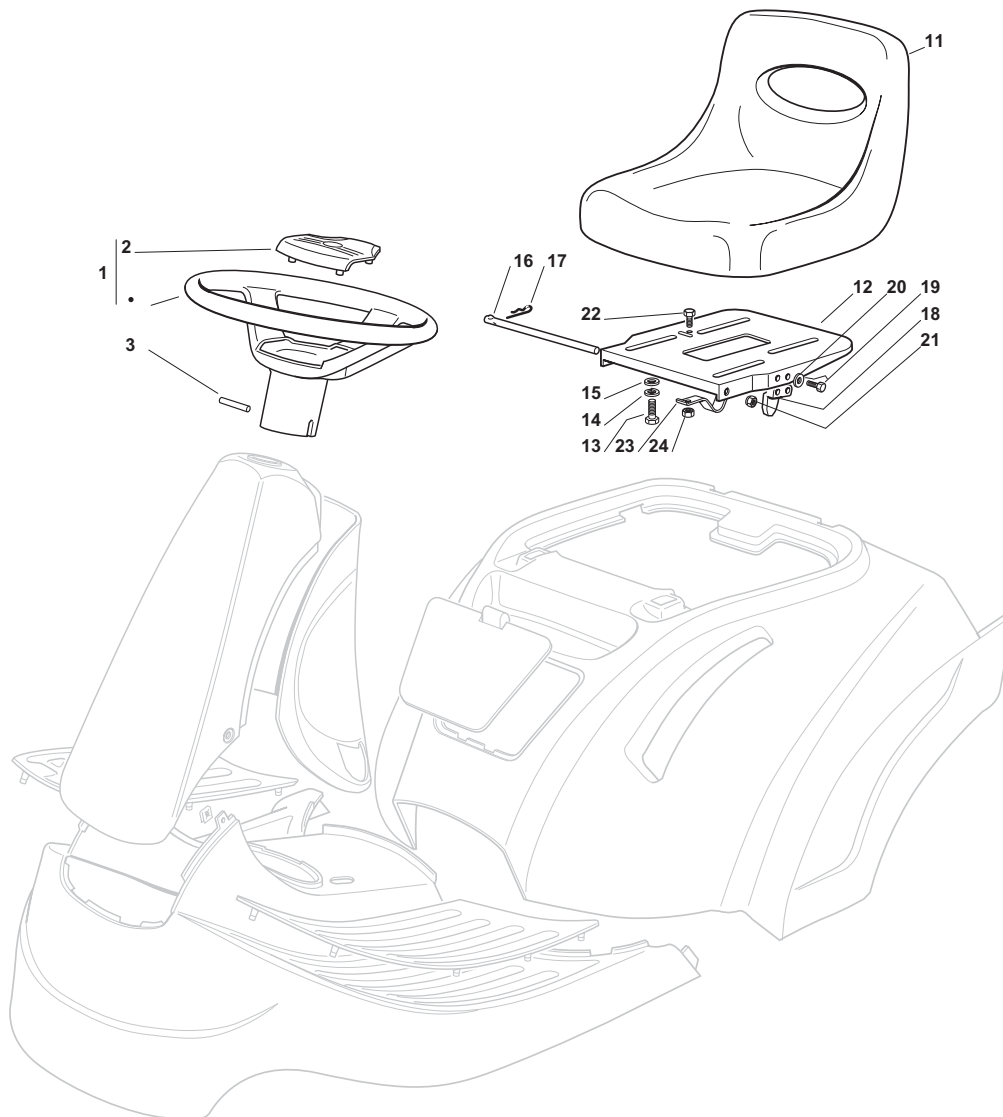

Seat & Steering Wheel							
POS	CODE	Q.TY	DESCRIZIONE	DESCRIPTION	DESCRIPTION	BESCHREIBUNG	NOTES
1	25961212/0	1	Volante	Steering Wheel	Volant	Lenkrad	
2	325580500/0	1	Tappo	Cap	Bouchon	Stopfen	
3	12620299/0	1	Spina	Pin	Goupille	Stift	
11	25722463/0	1	Sedile	Seat	Siege	Sitz	
12	25547033/1	1	Piastra	Plate	Plaque	Platte	
13	12793101/0	4	Vite	Screw	Vis	Schraube	
14	12583500/0	4	Grower	Grower	Grower	Grower	
15	12523060/0	4	Rondella	Washer	Rondelle	Scheibe	
16	27864052/0	1	Perno Sedile	Pin	Pivot	Bolzen	
17	24487997/0	1	Coppiglia	Cotter Pin	Goupille	Splint	
18	27063021/1	1	Camma	Cam	Came	Nocken	
19	12789100/0	2	Vite	Screw	Vis	Schraube	
20	12523020/0	2	Rosetta	Washer	Rondelle	Scheibe	
21	12154330/0	2	Dado	Nut	Ecrou	Mutter	
22	25430223/2	1	Molla	Spring	Ressort	Feder	
23	12789000/0	1	Vite	Screw	Vis	Schraube	
24	12154330/0	1	Dado	Nut	Ecrou	Mutter