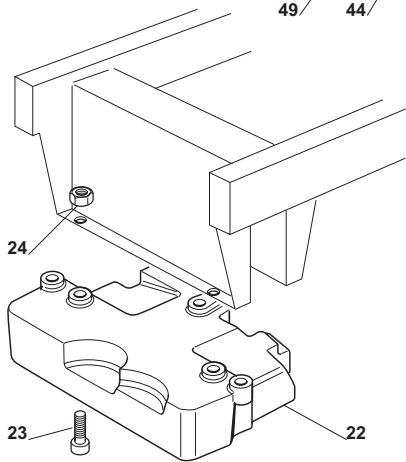

Optionals On Request							
POS	CODE	Q.TY	DESCRIZIONE	DESCRIPTION	DESCRIPTION	BESCHREIBUNG	NOTES
2	84598062/0	1	Protezione Uscita	Ejection Guard	Protection Sortie	Auswurfschutz	
3	27869053/0	1	Tubo Di Aggancio	Support	Sopport	Halter	
4	18566113/0	2	Puntale	Cap	Bouchon	Pfropfen	
5	12674701/0	2	Vite	Screw	Vis	Schraube	
6	12154510/0	2	Dado	Nut	Ecrou	Mutter	
7	25547053/0	1	Piastrina	Plate	Plaquette	Plättchen	
8	12791500/0	1	Vite	Screw	Vis	Schraube	
9	12154510/0	1	Dado	Nut	Ecrou	Mutter	
10	25547049/0	2	Piastrina	Plate	Plaque	Platte	
11	12788910/0	4	Vite	Screw	Vis	Schraube	
12	12523020/0	4	Rosetta	Washer	Rondelle	Scheibe	
13	12154320/0	4	Dado	Nut	Ecrou	Mutter	
14	25510022/0	2	Perno	Pin	Pivot	Bolzen	
15	24487998/0	2	Coppiglia	Cotter Pin	Goupille	Splint	
22	25519997/1	1	Peso	Weight	Poids	Gewicht	
23	12760520/0	3	Vite	Screw	Vis	Schraube	
24	12155000/0	3	Dado	Nut	Ecrou	Mutter	
31	182180090/0	1	Carica Batterie	Battery Charger	Chargeur De Batteries	Batterieladegerät	CE plug
31	182180091/0	1	Carica Batterie (U.K.)	Battery Charger (U.K.)	Chargeur De Batteries (U.K.)	Batterieladegerät (U.K.)	UK plug
42	27140055/0	1	Deflettore Post.	Deflector, Rear	Deflecteur, Arriere	Abweiser, Hinter	
43	27140054/0	1	Deflettore Anter.	Deflector, Front	Deflecteur, Avant	Abweiser, Vorder	
44	12818700/0	1	Vite	Screw	Vis	Schraube	
45	27047013/0	1	Bussola	Bushing	Douille	Lager	
46	22672152/0	1	Rondella	Washer	Rondelle	Scheibe	
47	12155000/0	1	Dado	Nut	Ecrou	Mutter	
48	27394003/2	1	Manico	Handle	Guidon	Stiel	
49	27510116/0	2	Perno	Pin	Pivot	Bolzen	
50	25430229/1	1	Molla	Spring	Ressort	Feder	
51	25280000/1	1	Impugnatura	Handgrip	Branche	Griff	
52	25840011/1	1	Tirante In Gomma	Elastic Tie-Rod	Tirant Elastique	Elastische Zugstäbe	
53	25253004/0	3	Gancio	Hook	Crochet	Haken