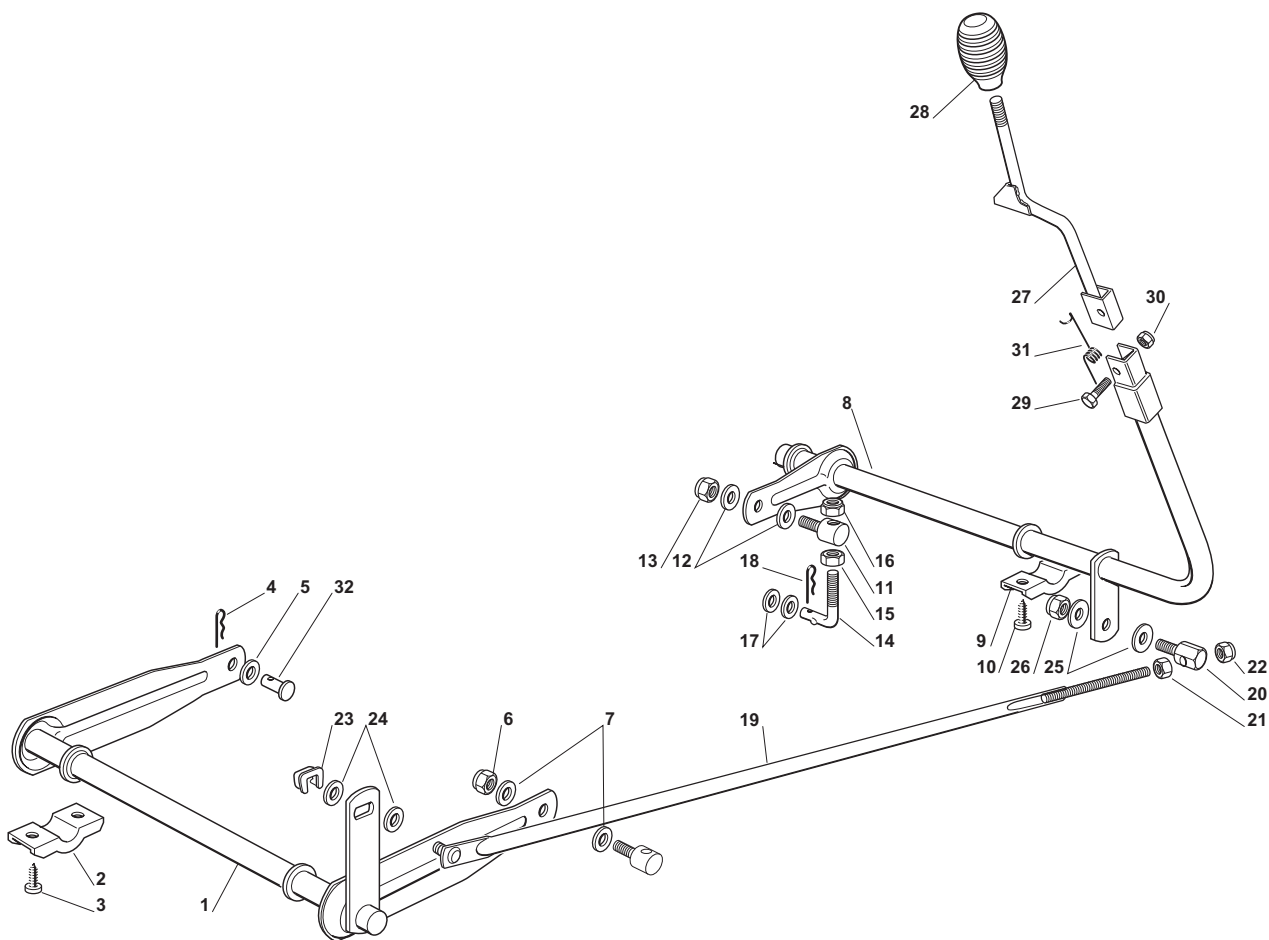

Cutting Plate Lifting							Models with B&S - Honda engine
POS	CODE	Q.TY	DESCRIZIONE	DESCRIPTION	DESCRIPTION	BESCHREIBUNG	NOTES
1	84001025/0	1	Asse Fulcro Piatto	Axle	Axe	Achse	
2	27546015/1	2	Piastrina	Plate	Plaque	Platte	
3	12731350/0	4	Vite	Screw	Vis	Schraube	
4	24487997/0	1	Coppiglia	Cotter Pin	Goupille	Splint	
5	25670008/1	1	Rondella	Washer	Rondelle	Scheibe	
6	12156602/0	1	Dado	Nut	Ecrou	Mutter	
7	25670008/1	2	Rondella	Washer	Rondelle	Scheibe	
8	84001005/2	1	Asse Fulcro Piatto	Axle	Axe	Achse	
9	27546015/1	2	Piastrina	Plate	Plaque	Platte	
10	12731350/0	4	Vite	Screw	Vis	Schraube	
11	125510007/2	1	Perno	Pin	Pivot	Bolzen	
12	25670008/1	2	Rondella	Washer	Rondelle	Scheibe	
13	12156602/0	1	Dado	Nut	Ecrou	Mutter	
14	25840003/2	1	Tirante	Tie Rod	Tirant	Spannstange	
15	12295200/0	1	Dado	Nut	Ecrou	Mutter	
16	12156602/0	1	Dado	Nut	Ecrou	Mutter	
17	22672150/0	2	Rondella	Washer	Rondelle	Scheibe	
18	24487997/0	1	Coppiglia	Cotter Pin	Goupille	Splint	
19	84002051/0	1	Asta Collegamento	Rod	Tige	Stab	
20	25510040/1	1	Perno	Pin	Pivot	Bolzen	
21	12293200/0	1	Dado	Nut	Ecrou	Mutter	
22	12155000/0	1	Dado	Nut	Ecrou	Mutter	
23	12436050/0	1	Piastrina	Plate	Plaque	Platte	
24	25670011/0	2	Rondella	Washer	Rondelle	Scheibe	
25	25670011/0	2	Rondella	Washer	Rondelle	Scheibe	
26	12155000/0	1	Dado	Nut	Ecrou	Mutter	
27	84317065/1	1	Leva Sollevamento	Lever	Levier	Hebel	
28	25394510/0	1	Manopola	Knob	Poignee	Knopf	
29	12674700/0	1	Vite	Screw	Vis	Schraube	
30	12154510/0	1	Dado	Nut	Ecrou	Mutter	
31	27430555/0	1	Molla	Spring	Ressort	Feder	
32	27510114/0	1	Perno	Pin	Pivot	Bolzen