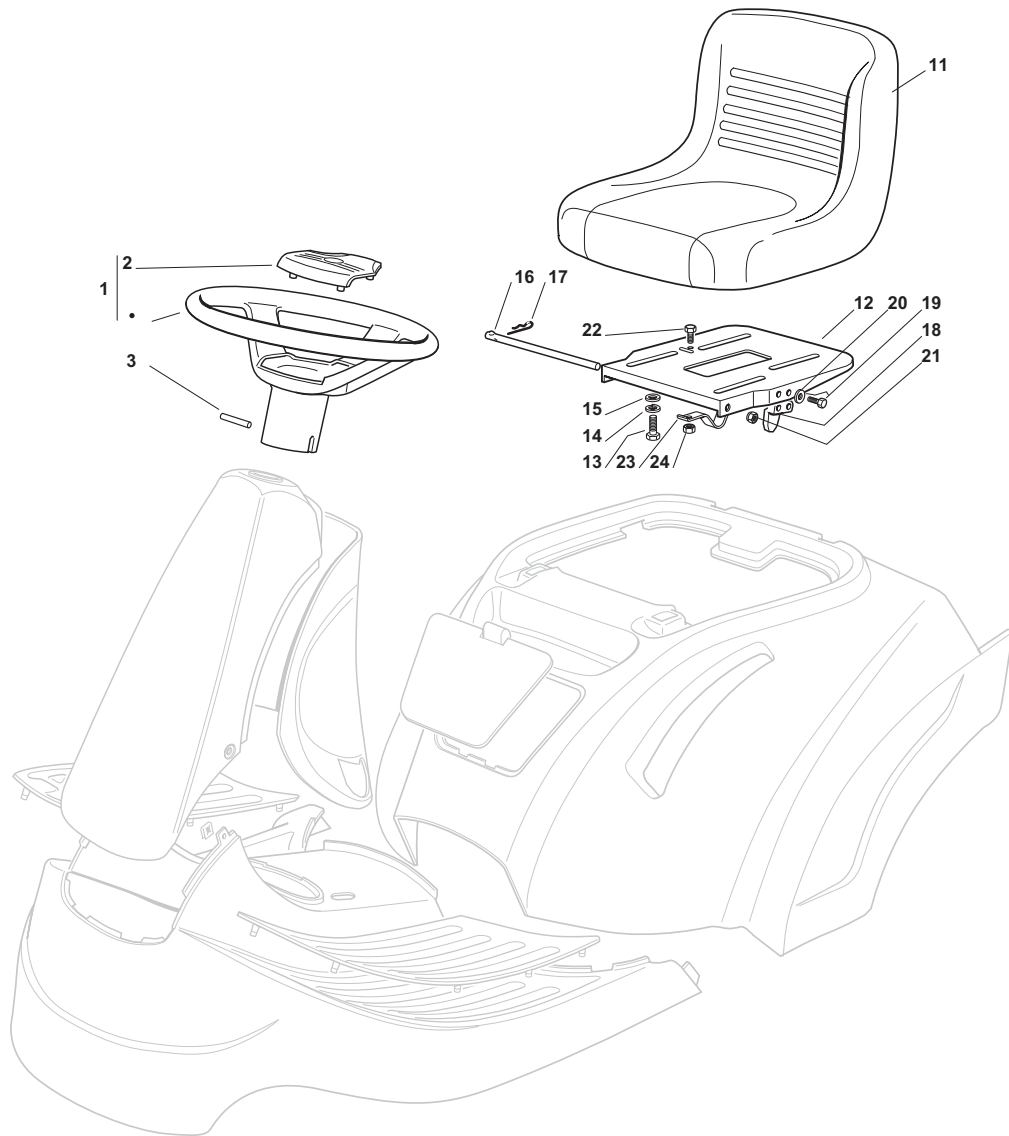

Seat & Steering Wheel							
POS	CODE	Q.TY	DESCRIZIONE	DESCRIPTION	DESCRIPTION	BESCHREIBUNG	NOTES
1	25961216/0	1	Volante	Steering Wheel	Volant	Lenkrad	
2	25580501/0	1	Tappo	Cap	Bouchon	Stopfen	
3	12620299/0	1	Spina	Pin	Goupille	Stift	
11	125722471/0	1	Sedile	Seat	Siege	Sitz	
12	25547033/1	1	Piastra	Plate	Plaque	Platte	
13	12793101/0	4	Vite	Screw	Vis	Schraube	
14	12583500/0	4	Grower	Grower	Grower	Grower	
15	12523060/0	4	Rondella	Washer	Rondelle	Scheibe	
16	27864052/0	1	Perno Sedile	Pin	Pivot	Bolzen	
17	24487997/0	1	Coppiglia	Cotter Pin	Goupille	Splint	
18	27063021/1	1	Camma	Cam	Came	Nocken	
19	12789100/0	2	Vite	Screw	Vis	Schraube	
20	12523020/0	2	Rosetta	Washer	Rondelle	Scheibe	
21	12154330/0	2	Dado	Nut	Ecrou	Mutter	
22	25430223/2	1	Molla	Spring	Ressort	Feder	
23	12789000/0	1	Vite	Screw	Vis	Schraube	
24	12154330/0	1	Dado	Nut	Ecrou	Mutter