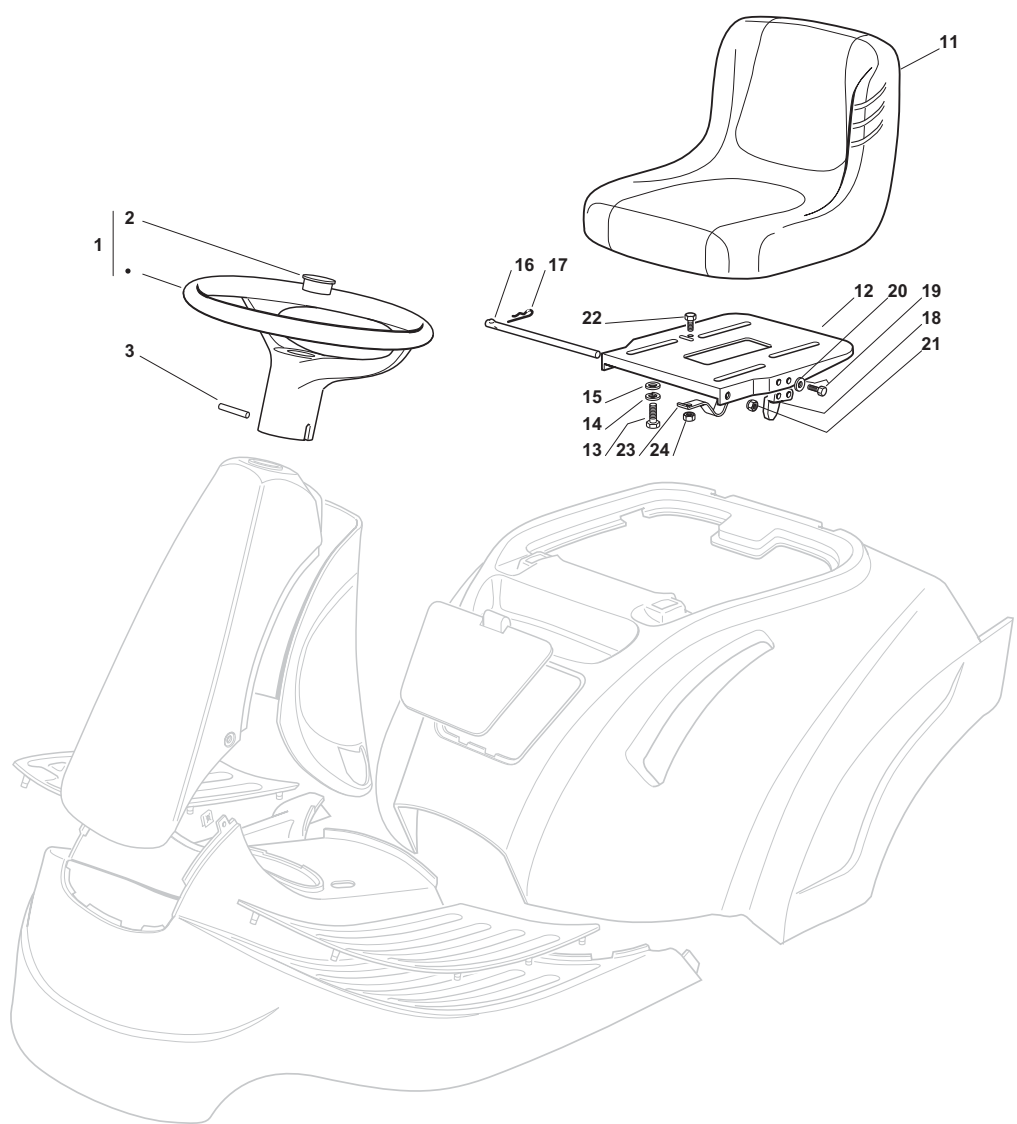

Seat & Steering Wheel							
POS	CODE	Q.TY	DESCRIZIONE	DESCRIPTION	DESCRIPTION	BESCHREIBUNG	NOTES
1	25961201/0	1	Volante	Steering Wheel	Volant	Lenkrad	
2	25120230/0	1	Tappo	Cap	Bouchon	Stopfen	
3	12620299/0	1	Spina	Pin	Goupille	Stift	
11	25722463/0	1	Sedile	Seat	Siege	Sitz	
12	25547033/1	1	Piastra	Plate	Plaque	Platte	
13	12793101/0	4	Vite	Screw	Vis	Schraube	
14	12583500/0	4	Grower	Grower	Grower	Grower	
15	12523060/0	4	Rondella	Washer	Rondelle	Scheibe	
16	27864052/0	1	Perno Sedile	Pin	Pivot	Bolzen	
17	24487997/0	1	Coppiglia	Cotter Pin	Goupille	Splint	
18	27063021/1	1	Camma	Cam	Came	Nocken	
19	12789100/0	2	Vite	Screw	Vis	Schraube	
20	12523020/0	2	Rosetta	Washer	Rondelle	Scheibe	
21	12154330/0	2	Dado	Nut	Ecrou	Mutter	
22	25430223/2	1	Molla	Spring	Ressort	Feder	
23	12789000/0	1	Vite	Screw	Vis	Schraube	
24	12154330/0	1	Dado	Nut	Ecrou	Mutter