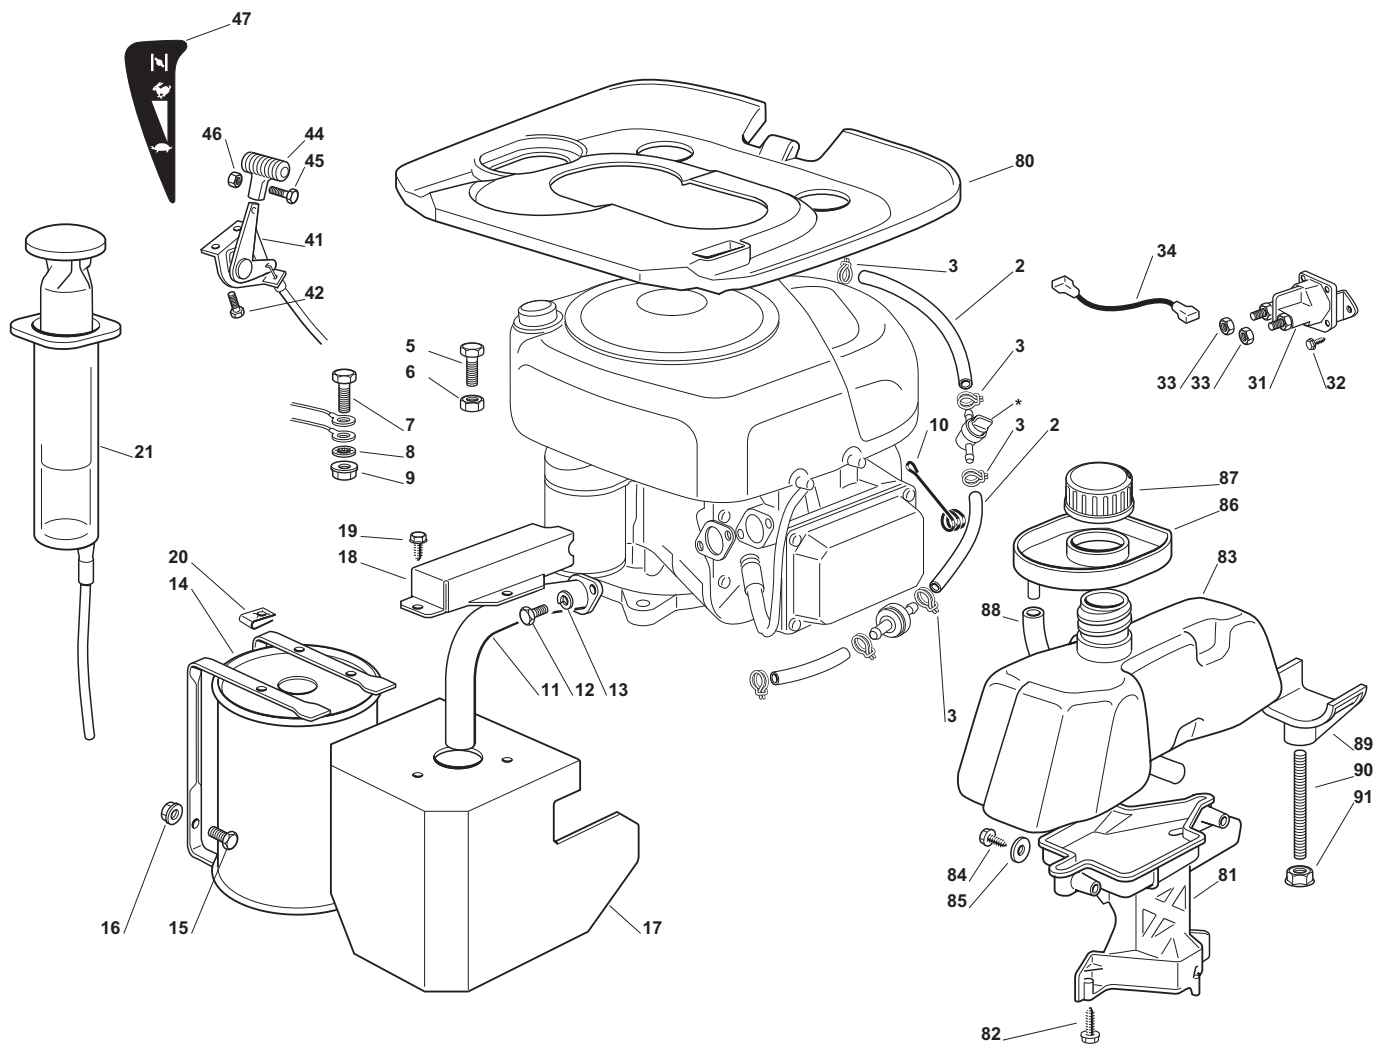

Engine - B&S							
POS	CODE	Q.TY	DESCRIZIONE	DESCRIPTION	DESCRIPTION	BESCHREIBUNG	NOTES
2	25869035/1	2	Tube Carburante	Tube	Tube	Rohr	
3	18375051/1	4	Fascetta	Fair Led	Fixation De Cable	Kabelbefestigung	
5	12691100/0	3	Vite	Screw	Vis	Schraube	
6	12154210/0	3	Dado	Nut	Ecrou	Mutter	
7	12691115/0	1	Vite	Screw	Vis	Schraube	
8	12540260/0	1	Rondella	Washer	Rondelle	Scheibe	
9	12154210/0	1	Dado	Nut	Ecrou	Mutter	
10	25430239/1	1	Molla	Spring	Ressort	Feder	
11	18738225/0	1	Raccordo Scarico	Exhaust Connection	Connexion Echappement	Auspuffanschluss	
12	12737450/0	2	Vite	Screw	Vis	Schraube	
13	12583500/0	2	Grower	Grower	Grower	Grower	
14	82750006/1	1	Silenziatore	Muffler	Silenceux	Auspuff	
15	12793102/0	2	Vite	Screw	Vis	Schraube	
16	12154210/0	2	Dado	Nut	Ecrou	Mutter	
17	84598081/0	1	Protezione Silenziatore	Muffler Protection	Protection Silencieux	Auspuffschutz	
18	27600137/0	1	Protezione	Protection	Protection	Schutz	
19	12729601/1	3	Vite	Screw	Vis	Schraube	
20	12437504/0	3	Piastrina	Plate	Plaque	Platte	
21	18718000/0	1	Siringa	Syringe	Seringue	Spritze	
31	18736110/0	1	Relé Avviamento	Starter Relay	Relais D'Allumage	Anlassrelais	
32	12735110/0	2	Vite	Screw	Vis	Schraube	
33	12360352/0	2	Dado	Nut	Ecrou	Mutter	
34	27065050/0	1	Cavo Batteria Solenoide	Cable	Cables	Kabel	
41	84000250/1	1	Acceleratore	Accelerator	Accelérateur	Gas Zug	
42	125943012/0	2	Vite	Screw	Vis	Schraube	
44	25394501/0	1	Manopolina	Handle	Poigne	Griff	
45	12726388/0	1	Vite	Screw	Vis	Schraube	
46	12290800/0	1	Dado	Nut	Ecrou	Mutter	
47	114357425/1	1	Etichetta	Label	Etiquette	Klebzettel	
80	27110306/2	1	Copertura Motore	Engine Cover	Couvre Moteur	Motorkappe	
81	27787062/0	1	Supporto	Support	Support	Halter	
82	12735410/0	3	Vite	Screw	Vis	Schraube	
83	27733003/1	1	Serbatoio	Tank	Reservoir	Tank	
84	12735410/0	2	Vite	Screw	Vis	Schraube	
85	12523040/0	2	Rosetta	Washer	Rondelle	Scheibe	
86	27600061/2	1	Protezione Benzina	Guard	Protection	Schutz	
87	25795000/1	1	Tappo	Cap	Bouchon	Tankverschluss	
88	25869014/1	1	Tube	Tube	Tube	Rohr	
89	27787063/0	1	Supporto	Support	Support	Halter	
90	27510118/0	1	Perno	Pin	Pivot	Bolzen	
91	12293201/0	2	Dado	Nut	Ecrou	Mutter