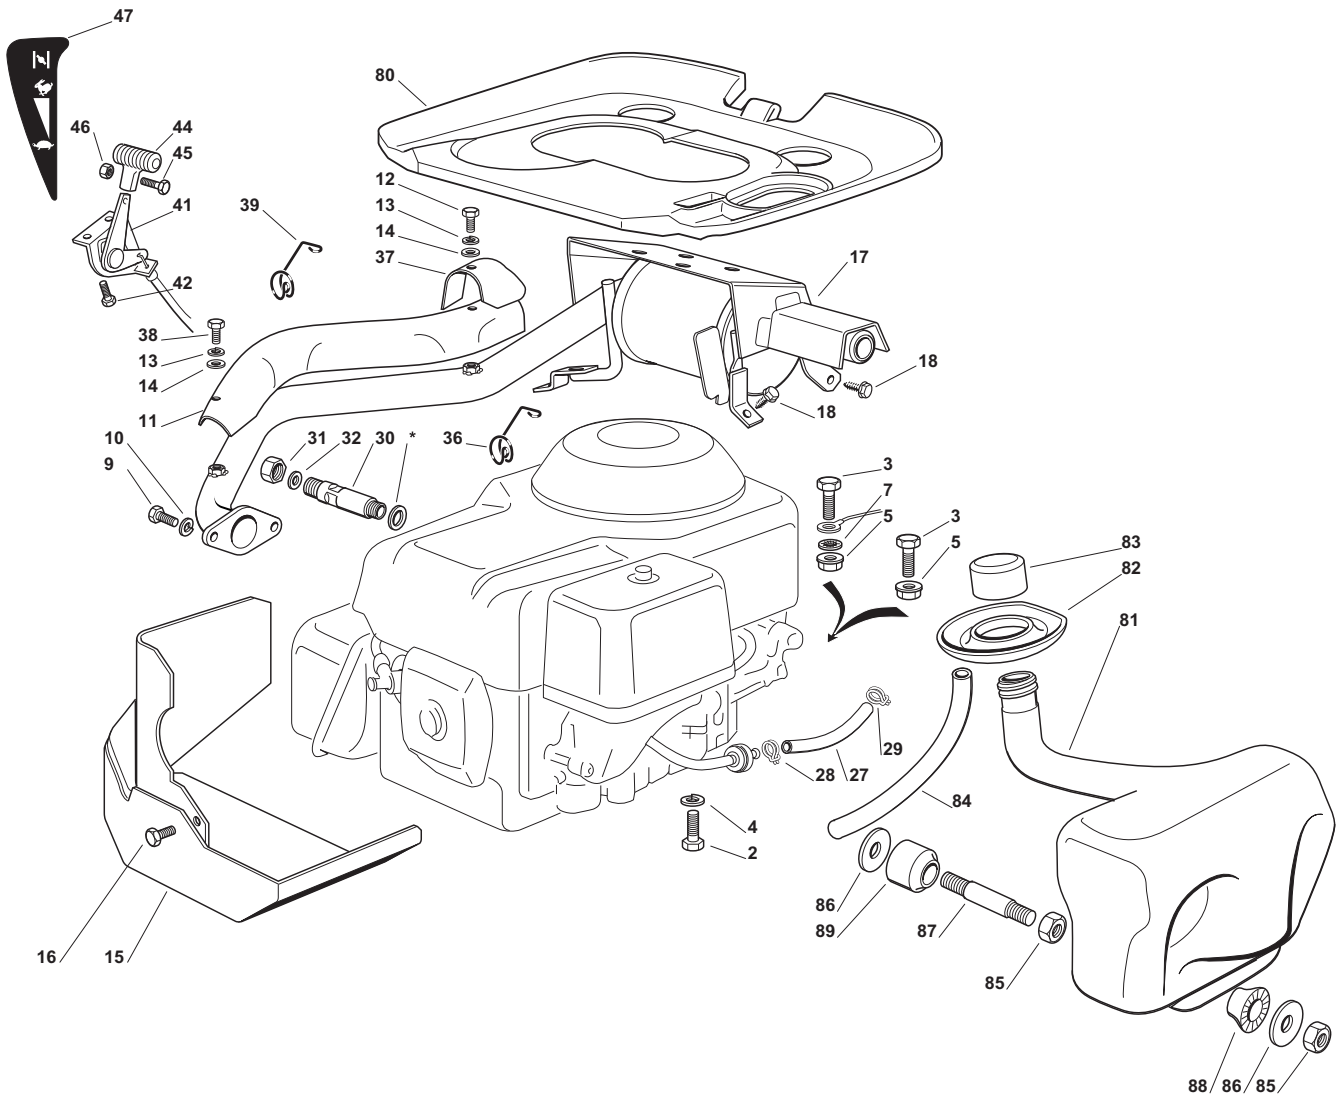

Engine - Honda							
POS	CODE	Q.TY	DESCRIZIONE	DESCRIPTION	DESCRIPTION	BESCHREIBUNG	NOTES
2	12735802/0	2	Vite	Screw	Vis	Schraube	
3	12691100/0	2	Vite	Screw	Vis	Schraube	
4	12583500/0	2	Grower	Grower	Grower	Grower	
5	12154210/0	2	Dado	Nut	Ecrou	Mutter	
7	12540260/0	1	Rondella	Washer	Rondelle	Scheibe	
9	12793102/0	2	Vite	Screw	Vis	Schraube	
10	12583500/0	2	Grower	Grower	Grower	Grower	
11	27600063/0	1	Protezione	Guard	Vis	Schraube	
12	12727794/0	1	Vite	Screw	Extension Rallonge De Dech. Huile	Öl Entlerungsverlaen Gerung	
13	12582100/0	2	Grower	Grower	Bouchon Huile	Oelverschluss	
14	12521330/0	2	Rosetta	Washer	Rondelle	Scheibe	
15	84598055/0	1	Protezione	Guard	Tube	Rohr	
16	12735599/0	1	Vite	Screw	Vis	Schraube	
17	384750057/0	1	Silenziatore	Muffler	Silenceux	Auspuff	
18	12735120/0	4	Vite	Screw	Vis	Schraube	
27	25869035/1	1	Tube Carburante	Tube	Tube	Rohr	
28	18375051/1	1	Fascetta	Fair Led	Fixation De Cable	Kabelbefestigung	
29	18375053/0	1	Fascetta	Fair Led	Fixation De Cable	Kabelbefestigung	
30	27598061/1	1	Prolunga Scarico Olio	Oil Discharge Extension	Extension Rallonge De Dech. Huile	Öl Entlerungsverlaen Gerung	
31	18737849/0	1	Tappo Per Prolunga	Oil Cap	Bouchon Huile	Oelverschluss	
32	18401001/1	1	Guarnizione	Oil Seal	Garniture	Dichtung	
36	27430557/0	1	Molla	Spring	Ressort	Feder	
37	27600121/0	1	Protezione	Protection	Protection	Schutz	
38	112790500/0	1	Vite	Screw	Vis	Schraube	
39	27430582/0	1	Molla	Spring	Ressort	Feder	
41	84000251/0	1	Acceleratore	Accelerator	Accelérateur	Gas Zug	
42	125943012/0	2	Vite	Screw	Vis	Schraube	
44	25394501/0	1	Manopolina	Handle	Poigne	Griff	
45	12726388/0	1	Vite	Screw	Vis	Schraube	
46	12290800/0	1	Dado	Nut	Ecrou	Mutter	
47	114357425/1	1	Etichetta	Label	Etiquette	Klebzettel	
80	27110325/2	1	Copertura Motore	Engine Cover	Couvre Moteur	Motorkappe	
81	27733001/3	1	Serbatoio	Tank	Reservoir	Tank	
82	27600061/2	1	Protezione Benzina	Guard	Protection	Schutz	
83	25795000/1	1	Tappo	Cap	Bouchon	Tankverschluss	
84	25869014/1	1	Tube	Tube	Tube	Rohr	
85	12293200/0	4	Dado	Nut	Ecrou	Mutter	
86	12523070/0	4	Rondella	Washer	Rondelle	Scheibe	
87	27510098/0	2	Perno	Pin	Pivot	Bolzen	
88	12712000/0	2	Gommino	Grommet	Caoutchouc	Gummi	
89	12712001/0	2	Gommino	Grommet	Caoutchouc	Gummi