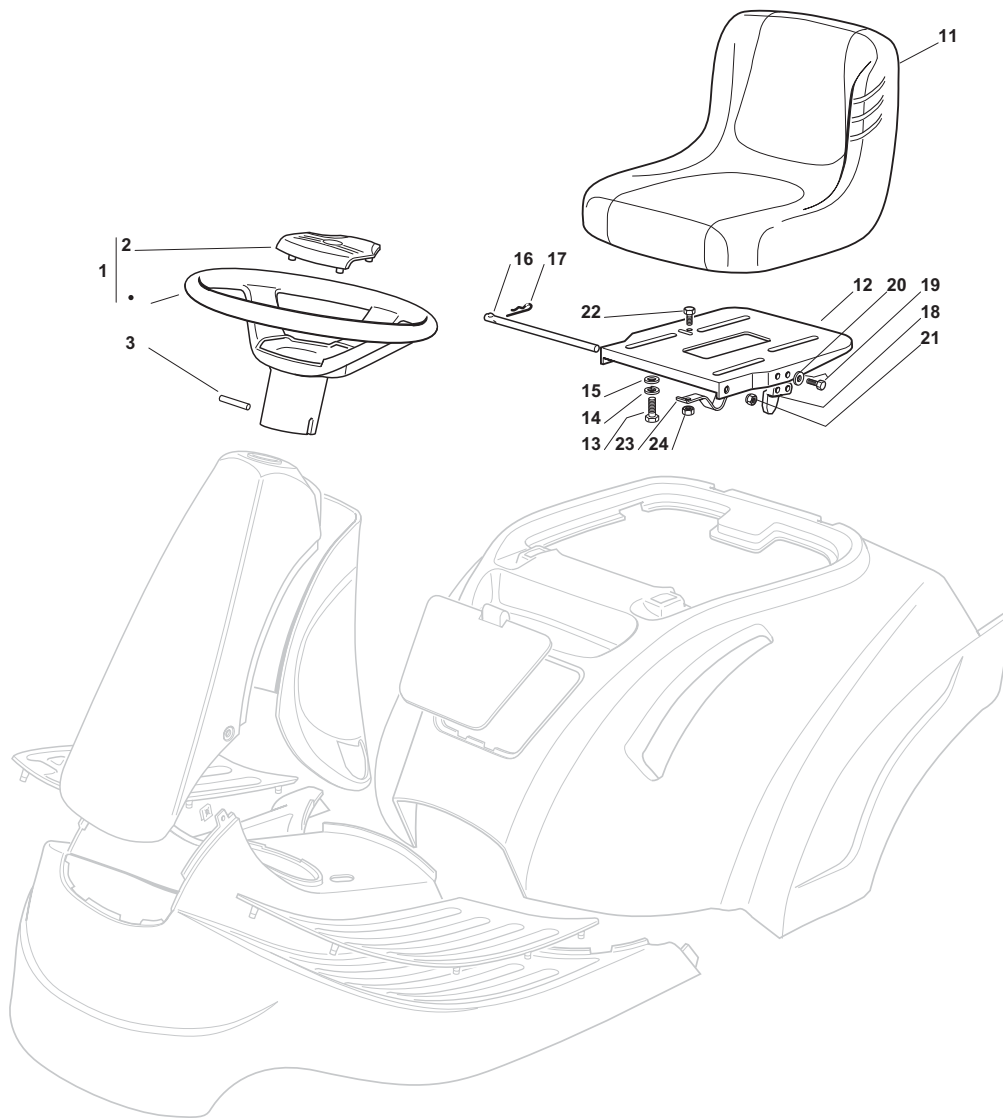

Seat & Steering Wheel							
POS	CODE	Q.TY	DESCRIZIONE	DESCRIPTION	DESCRIPTION	BESCHREIBUNG	NOTES
1	25961212/0	1	Volante	Steering Wheel	Volant	Lenkrad	
2	325580500/0	1	Tappo	Cap	Bouchon	Stopfen	
3	12620299/0	1	Spina	Pin	Goupille	Stift	
11	25722463/0	1	Sedile	Seat	Siege	Sitz	
12	25547033/1	1	Piastra	Plate	Plaque	Platte	
13	12793101/0	4	Vite	Screw	Vis	Schraube	
14	12583500/0	4	Grower	Grower	Grower	Grower	
15	12523060/0	4	Rondella	Washer	Rondelle	Scheibe	
16	27864052/0	1	Perno Sedile	Pin	Pivot	Bolzen	
17	24487997/0	1	Coppiglia	Cotter Pin	Goupille	Splint	
18	27063021/1	1	Camma	Cam	Came	Nocken	
19	12789100/0	2	Vite	Screw	Vis	Schraube	
20	12523020/0	2	Rosetta	Washer	Rondelle	Scheibe	
21	12154330/0	2	Dado	Nut	Ecrou	Mutter	
22	25430223/2	1	Molla	Spring	Ressort	Feder	
23	12789000/0	1	Vite	Screw	Vis	Schraube	
24	12154330/0	1	Dado	Nut	Ecrou	Mutter