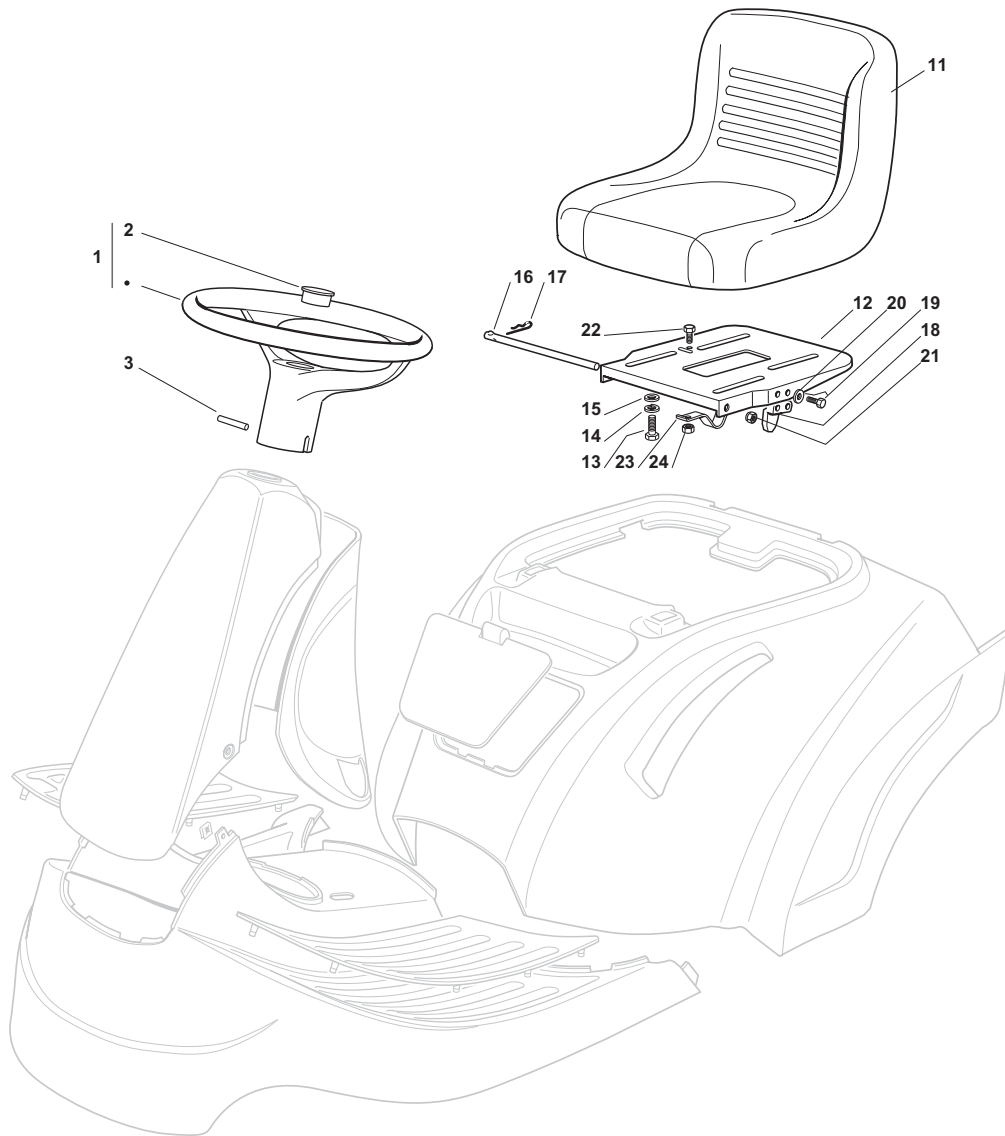

Seat & Steering Wheel							
POS	CODE	Q.TY	DESCRIZIONE	DESCRIPTION	DESCRIPTION	BESCHREIBUNG	NOTES
1	25961201/0	1	Volante	Steering Wheel	Volant	Lenkrad	
2	25120230/0	1	Tappo	Cap	Bouchon	Stopfen	
3	12620299/0	1	Spina	Pin	Goupille	Stift	
11	125722471/0	1	Sedile	Seat	Siege	Sitz	
12	25547033/1	1	Piastra	Plate	Plaque	Platte	
13	12793101/0	4	Vite	Screw	Vis	Schraube	
14	12583500/0	4	Grower	Grower	Grower	Grower	
15	12523060/0	4	Rondella	Washer	Rondelle	Scheibe	
16	27864052/0	1	Perno Sedile	Pin	Pivot	Bolzen	
17	24487997/0	1	Coppiglia	Cotter Pin	Goupille	Splint	
18	27063021/1	1	Camma	Cam	Came	Nocken	
19	12789100/0	2	Vite	Screw	Vis	Schraube	
20	12523020/0	2	Rosetta	Washer	Rondelle	Scheibe	
21	12154330/0	2	Dado	Nut	Ecrou	Mutter	
22	25430223/2	1	Molla	Spring	Ressort	Feder	
23	12789000/0	1	Vite	Screw	Vis	Schraube	
24	12154330/0	1	Dado	Nut	Ecrou	Mutter