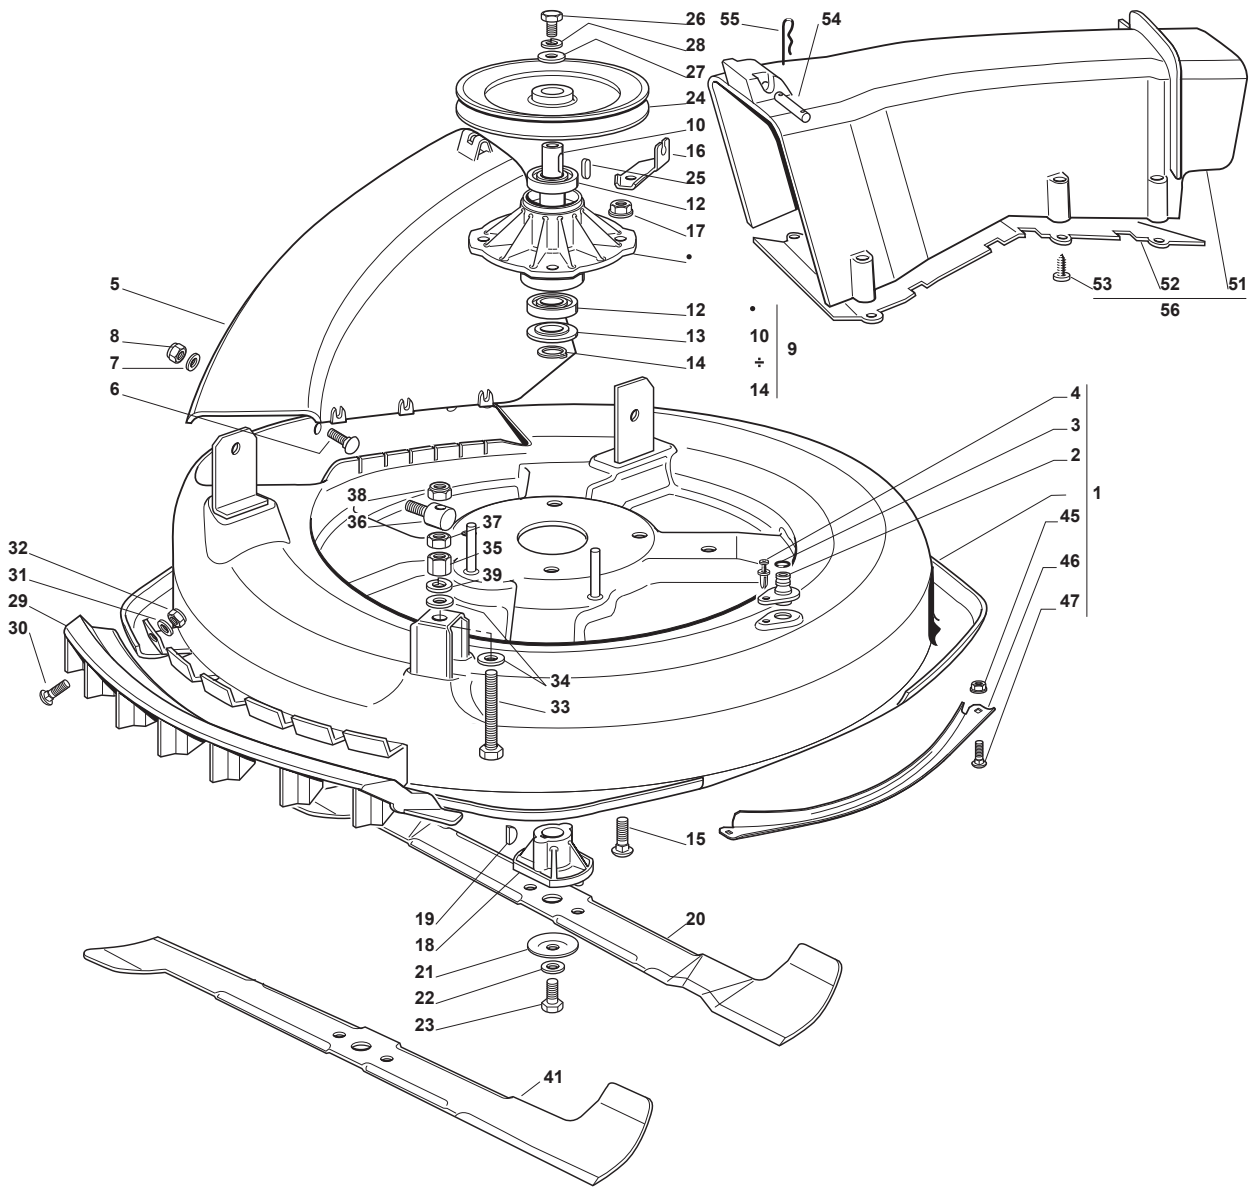

Cutting Plate							
POS	CODE	Q.TY	DESCRIZIONE	DESCRIPTION	DESCRIPTION	BESCHREIBUNG	NOTES
1	384564111/0	1	Piatto, Nero	Plate, Black	Plateau, Noir	Schneid, Schwarz	
1	384564112/0	1	Piatto, Rosso	Plate, Red	Plateau, Rouge	Schneid, Rot	
1	384564113/0	1	Piatto, Giallo	Plate, Yellow	Plateau, Jaune	Schneid, Gelb	
2	25033060/0	1	Attacco Tubo Acqua	Water Hose Connection	Raccord Tuyau D'Eau	Wasseranschluss	
3	19035000/0	1	Anello Or	O Ring	O Ring	O Ring	
4	12500030/0	1	Rivetto	Rivet	Rivet	Niet	
5	27045000/1	1	Bocca Convogliatore	Conveyor Inlet	Bouche Convoyeur	Blechsatzeingang	
6	12815210/0	6	Vite	Screw	Vis	Schraube	
7	12523040/0	6	Rosetta	Washer	Rondelle	Scheibe	
8	12154510/0	6	Dado	Nut	Ecrou	Mutter	
9	84207250/0	1	Ass. Flangia (10÷14)	Flange Ass.Y (10÷14)	Ens. Bride (10÷14)	Nabe, Komplet (10÷14)	
10	27023000/0	1	Albero	Shaft	Arbre	Welle	
12	119216047/0	2	Cuscinetto	Bearing	Roulement	Kuegellager	
13	25160501/0	1	Disco Parapolvere	Dust Cover	Protege-Poussiere	Staubschuttscheibe	
14	12609260/0	1	Seeger	Seeger	Seeger	Seeger	
15	12818700/0	4	Vite	Screw	Vis	Schraube	
16	27787067/0	1	Supporto (Ggp)	Support (Ggp)	Support (Ggp)	Halter (Ggp)	use only on model with GGP engine
17	12154210/0	4	Dado	Nut	Ecrou	Mutter	
18	25463200/0	1	Mozzo Coltello	Blade Hub	Moyeu Lame	Messerhalter	
19	12139100/0	1	Linguetta	Feather	Clavette	Keil	
20	84109503/0	1	Coltello Mulching, Alettato	Blade Mulching, Winged	Lame Mulching, Aillettee	Messer Mulching, Flügel	
21	22160400/0	1	Disco Elastico	Elastic Washer	Rondelle Elastique	Federscheibe	
22	12523080/0	1	Rosetta	Washer	Rondelle	Scheibe	
23	12735694/0	1	Vite	Screw	Vis	Schraube	
24	27604009/0	1	Puleggia	Pulley	Poulie	Riemenscheibe	
25	12139480/0	1	Chiavetta	Key	Clavette	Keil	
26	12793102/0	1	Vite	Screw	Vis	Schraube	
27	25670007/0	1	Rosetta	Washer	Rondelle	Scheibe	
28	12583500/0	1	Grower	Grower	Grower	Grower	
29	27488000/0	1	Griglia Aspirazione	Air Intake Grill	Grille D'Aspiration	Ansauggitter	
30	12815200/0	4	Vite	Screw	Vis	Schraube	
31	12521340/0	4	Rosetta	Washer	Rondelle	Scheibe	
32	12154510/0	4	Dado	Nut	Ecrou	Mutter	
33	12794970/0	1	Vite	Screw	Vis	Schraube	
34	12523080/0	2	Rosetta	Washer	Rondelle	Scheibe	
35	12154250/0	1	Dado	Nut	Ecrou	Mutter	
36	125510007/2	1	Perno	Pin	Pivot	Bolzen	
37	12295200/0	1	Dado	Nut	Ecrou	Mutter	
38	12156602/0	1	Dado	Nut	Ecrou	Mutter	
39	12585100/0	1	Grower	Grower	Grower	Grower	
41	84109502/0	1	Coltello, Alettato	Blade, Winged	Lame, Aillettee	Messer, Flügel	
45	112154510/0	4	Dado	Nut	Ecrou	Mutter	
46	327543009/0	2	Profilo Piatto, Nero	Deck Profile, Black	Profil Plateau, Noir	Schneid Profil, Schwarz	
46	327543011/0	2	Profilo Piatto, Rosso	Deck Profile, Red	Profil Plateau, Rouge	Schneid Profil, Rot	
46	327543013/0	2	Profilo Piatto, Giallo	Deck Profile, Yellow	Profil Plateau, Jaune	Schneid Profil, Gelb	
47	112815210/0	4	Vite	Screw	Vis	Schraube	
51	27107501/0	1	Convogliatore	Conveyor	Convoyeur	Blechsatz	
52	27140051/1	1	Deflettore	Deflector	Deflecteur	Abweiser	
53	12735402/0	8	Vite	Screw	Vis	Schraube	
54	27510097/1	1	Perno	Pin	Pivot	Bolzen	
55	24487997/0	2	Coppiglia	Cotter Pin	Goupille	Splint	
56	84108051/0	1	Ass. Convogliatore (51, 52, 53)	Conveyor Ass.Y (51, 52, 53)	Ens. Convoyeur (51, 52, 53)	Blechsatz, Komplet (51, 52, 53)