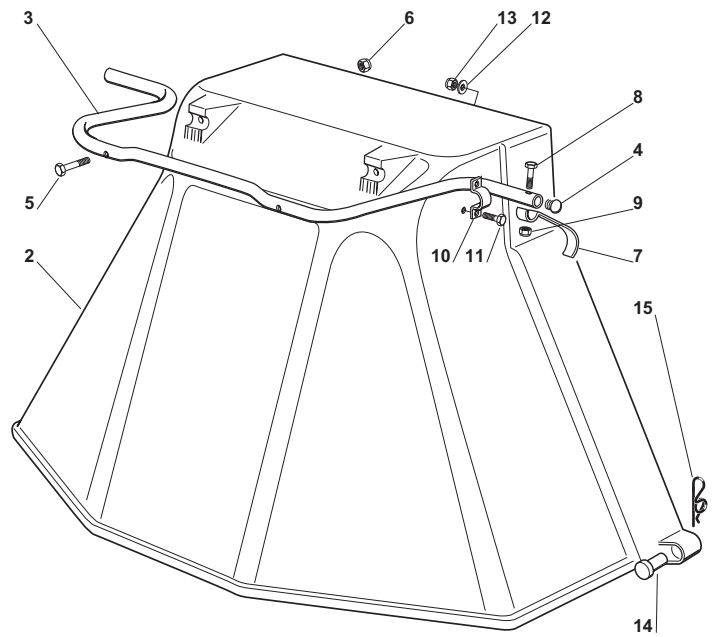

Optionals On Request							
POS	CODE	Q.TY	DESCRIZIONE	DESCRIPTION	DESCRIPTION	BESCHREIBUNG	NOTES
2	84598062/0	1	Protezione Uscita	Ejection Guard	Protection Sortie	Auswurfschutz	
3	27869053/0	1	Tubo Di Aggancio	Support	Sopport	Halter	
4	18566113/0	2	Puntale	Cap	Bouchon	Pfropfen	
5	12674701/0	2	Vite	Screw	Vis	Schraube	
6	12154510/0	2	Dado	Nut	Ecrou	Mutter	
7	25547053/0	1	Piastrina	Plate	Plaquette	Plättchen	
8	12791500/0	1	Vite	Screw	Vis	Schraube	
9	12154510/0	1	Dado	Nut	Ecrou	Mutter	
10	25547049/0	2	Piastrina	Plate	Plaque	Platte	
11	12788910/0	4	Vite	Screw	Vis	Schraube	
12	12523020/0	4	Rosetta	Washer	Rondelle	Scheibe	
13	12154320/0	4	Dado	Nut	Ecrou	Mutter	
14	25510022/0	2	Perno	Pin	Pivot	Bolzen	
15	24487998/0	2	Coppiglia	Cotter Pin	Goupille	Splint	
22	25519997/1	1	Peso	Weight	Poids	Gewicht	
23	12760520/0	3	Vite	Screw	Vis	Schraube	
24	12155000/0	3	Dado	Nut	Ecrou	Mutter	
31	182180090/0	1	Carica Batterie	Battery Charger	Chargeur De Batteries	Batterieladegerät	CE plug
31	182180091/0	1	Carica Batterie (U.K.)	Battery Charger (U.K.)	Chargeur De Batteries (U.K.)	Batterieladegerät (U.K.)	UK plug
42	27140055/0	1	Deflettore Post.	Deflector, Rear	Deflecteur, Arriere	Abweiser, Hinter	
43	27140054/0	1	Deflettore Anter.	Deflector, Front	Deflecteur, Avant	Abweiser, Vorder	
44	12818700/0	1	Vite	Screw	Vis	Schraube	
45	27047013/0	1	Bussola	Bushing	Douille	Lager	
46	22672152/0	1	Rondella	Washer	Rondelle	Scheibe	
47	12155000/0	1	Dado	Nut	Ecrou	Mutter	
48	27394003/2	1	Manico	Handle	Guidon	Stiel	
49	27510116/0	2	Perno	Pin	Pivot	Bolzen	
50	25430229/1	1	Molla	Spring	Ressort	Feder	
51	25280000/1	1	Impugnatura	Handgrip	Branche	Griff	
52	25840011/1	1	Tirante In Gomma	Elastic Tie-Rod	Tirant Elastique	Elastische Zugstäbe	
53	25253004/0	3	Gancio	Hook	Crochet	Haken