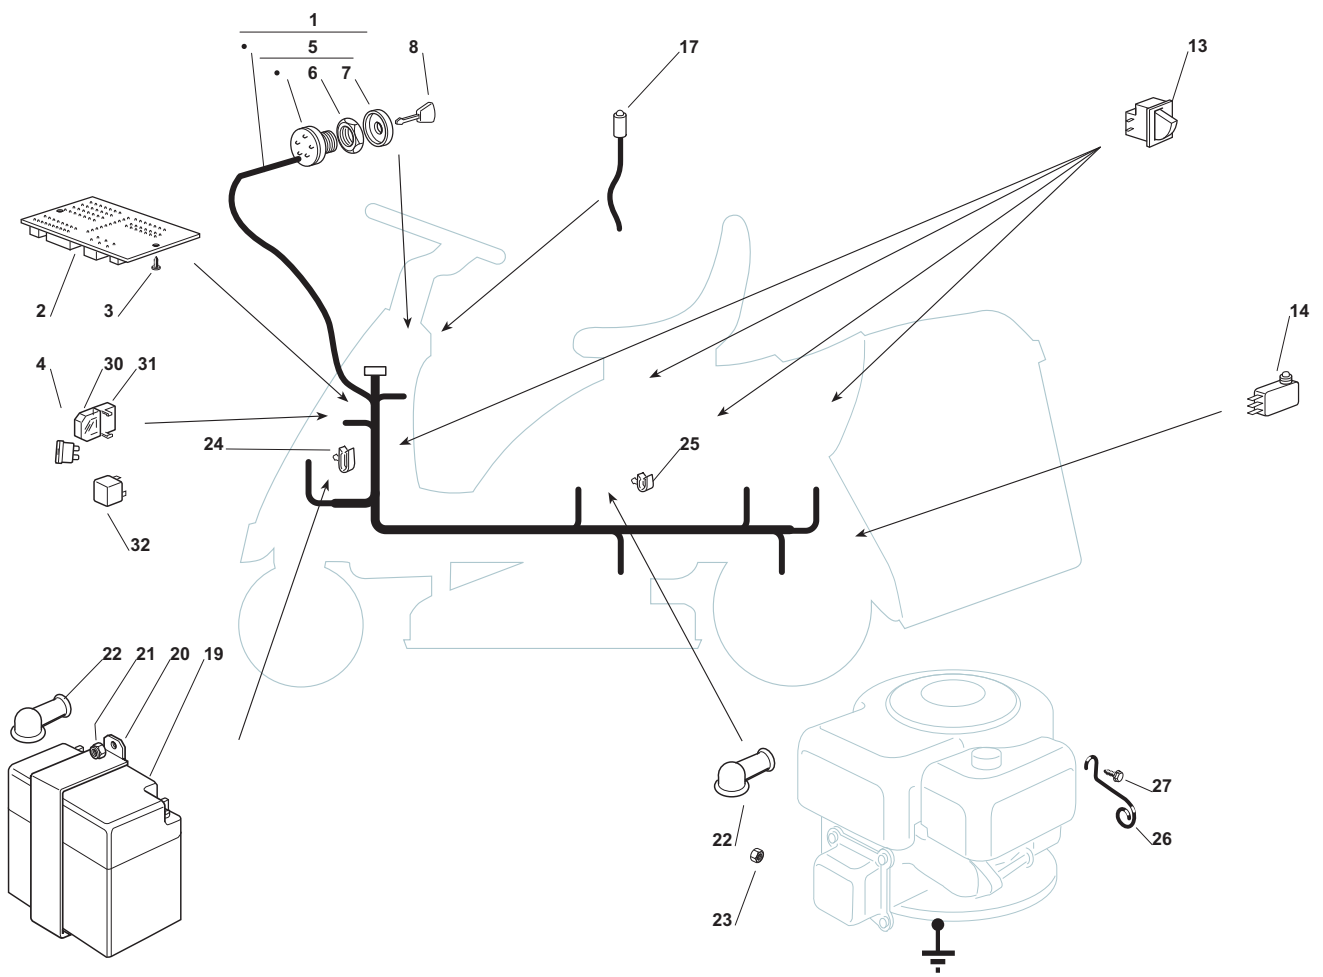

Electrical Parts							
POS	CODE	Q.TY	DESCRIZIONE	DESCRIPTION	DESCRIPTION	BESCHREIBUNG	NOTES
1	184040126/2	1	Cablaggio (B&S - GGP)	Cables (B&S - GGP)	Cablages (B&S - GGP)	Kabelsatz (B&S - GGP)	
1	84040119/0	1	Cablaggio (Honda)	Cables (Honda)	Cablages (Honda)	Kabelsatz (Honda)	
2	25722415/1	1	Scheda Elettronica	Electronic Card	Carte Electronique	Elektronische Karte	
3	12727810/0	2	Vite	Screw	Vis	Schraube	
4	33340040/0	1	Fusibile 10A	Fuse 10A	Fusible 10A	Sicherung 10A	
4	33340036/0	1	Fusibile 25 A	Fuse 25 A	Fusible 25 A	Sicherung 25 A	
5	18450065/1	1	Interruttore Avviamento	Starting Switch	Interrupteur Demarrage	Schalter	
6	18400861/0	1	Ghiera	Screwed Ring	Embout	Nutmutter	
7	18565351/0	1	Protezione Ghiera	Screwed Ring Protection	Protection Embout	Nutmutter Schutz	
8	18210016/1	1	Chiave Avviamento	Starting Key	Clef A Demarrage	Schlüssel Für Start	
13	119410615/0	4	Micro Interruttore	Microswitch	Microinterrupteur	Mikroschalter	
14	19410605/1	1	Micro Sacco Pieno	Full Grasscatc. Micro	Micro Bac Plein	Vollkorb Vorrichtung	
17	25065014/1	1	Cavo Led Segnalazione	Cable	Cables	Kabel	
19	18120002/1	1	Batteria	Battery	Batterie	Batterie	
20	27772099/1	1	Staffa	Clamp	Etrier	Bride	
21	12155000/0	1	Dado	Nut	Ecrou	Mutter	
22	18564861/1	2	Cappuccio	Protection	Capuchon	Stecker	
23	12361005/0	1	Dado (B&S - GGP)	Nut (B&S - GGP)	Ecrou (B&S - GGP)	Mutter (B&S - GGP)	
24	33320506/0	3	Fermacavo	Fairlead	Fixation Cable	Kabelbefestigung	
25	33320504/0	1	Fermacavo	Fairlead	Fixation Cable	Kabelbefestigung	
26	27430561/0	1	Molla (B&S - GGP)	Spring (B&S - GGP)	Ressort (B&S - GGP)	Feder (B&S - GGP)	
27	12735121/0	1	Vite (B&S - GGP)	Screw (B&S - GGP)	Vis (B&S - GGP)	Schraube (B&S - GGP)	
30	33215000/0	2	Coperchio	Cover	Couvercle	Deckel	
31	33500007/0	2	Portafusibile	Fuse Carrier	Tableau De Fusible	Sicherungshalter	
32	33567000/0	1	Rele' (Honda)	Relay (Honda)	Relais (Honda)	Relais (Honda)