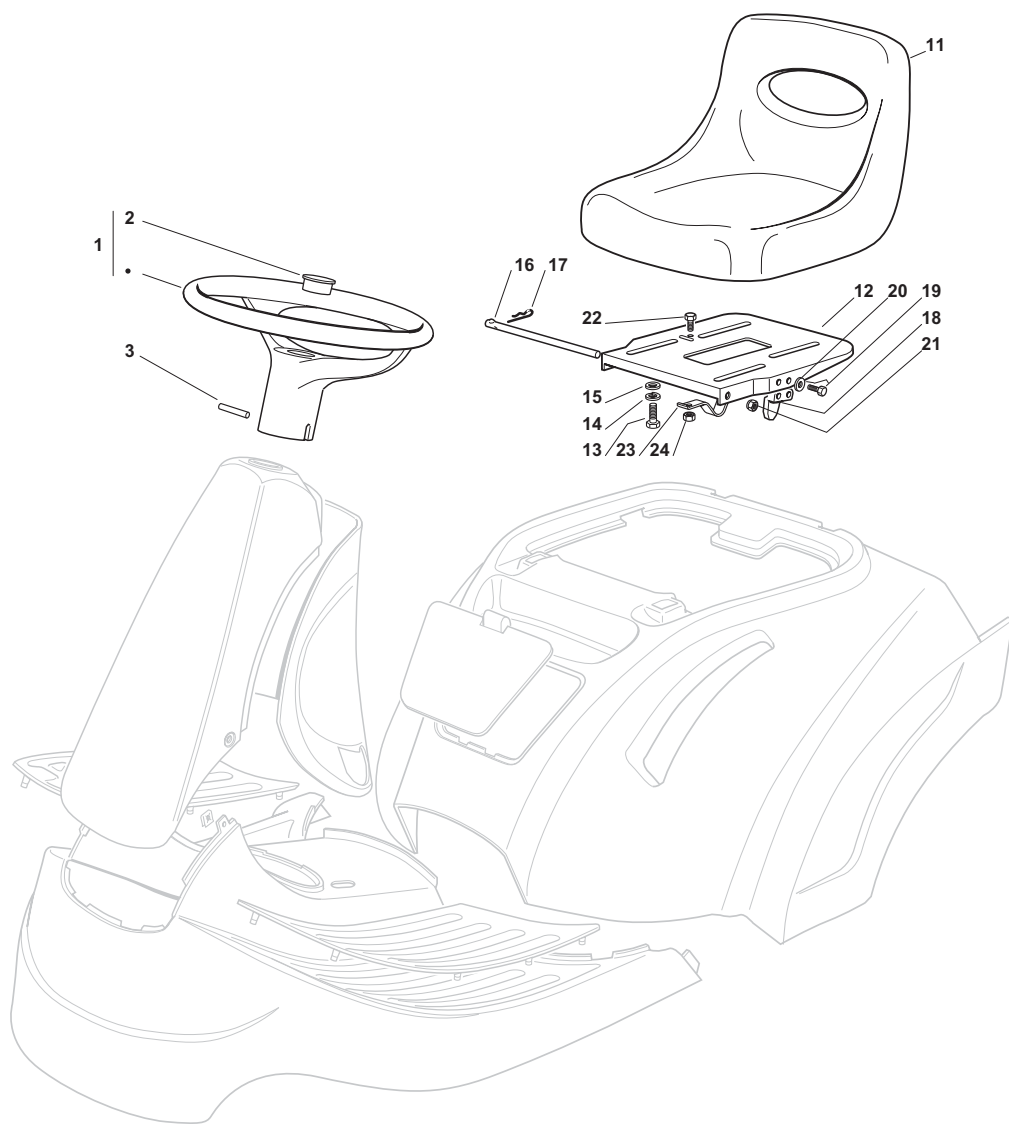

Seat & Steering Wheel							
POS	CODE	Q.TY	DESCRIZIONE	DESCRIPTION	DESCRIPTION	BESCHREIBUNG	NOTES
1	25961201/0	1	Volante	Steering Wheel	Volant	Lenkrad	
2	25120230/0	1	Tappo	Cap	Bouchon	Stopfen	
3	12620299/0	1	Spina	Pin	Goupille	Stift	
11	25722453/1	1	Sedile	Seat	Siege	Sitz	
12	25547033/1	1	Piastra	Plate	Plaque	Platte	
13	12793101/0	4	Vite	Screw	Vis	Schraube	
14	12583500/0	4	Grower	Grower	Grower	Grower	
15	12523060/0	4	Rondella	Washer	Rondelle	Scheibe	
16	27864052/0	1	Perno Sedile	Pin	Pivot	Bolzen	
17	24487997/0	1	Coppiglia	Cotter Pin	Goupille	Splint	
18	27063021/1	1	Camma	Cam	Came	Nocken	
19	12789100/0	2	Vite	Screw	Vis	Schraube	
20	12523020/0	2	Rosetta	Washer	Rondelle	Scheibe	
21	12154330/0	2	Dado	Nut	Ecrou	Mutter	
22	25430223/2	1	Molla	Spring	Ressort	Feder	
23	12789000/0	1	Vite	Screw	Vis	Schraube	
24	12154330/0	1	Dado	Nut	Ecrou	Mutter