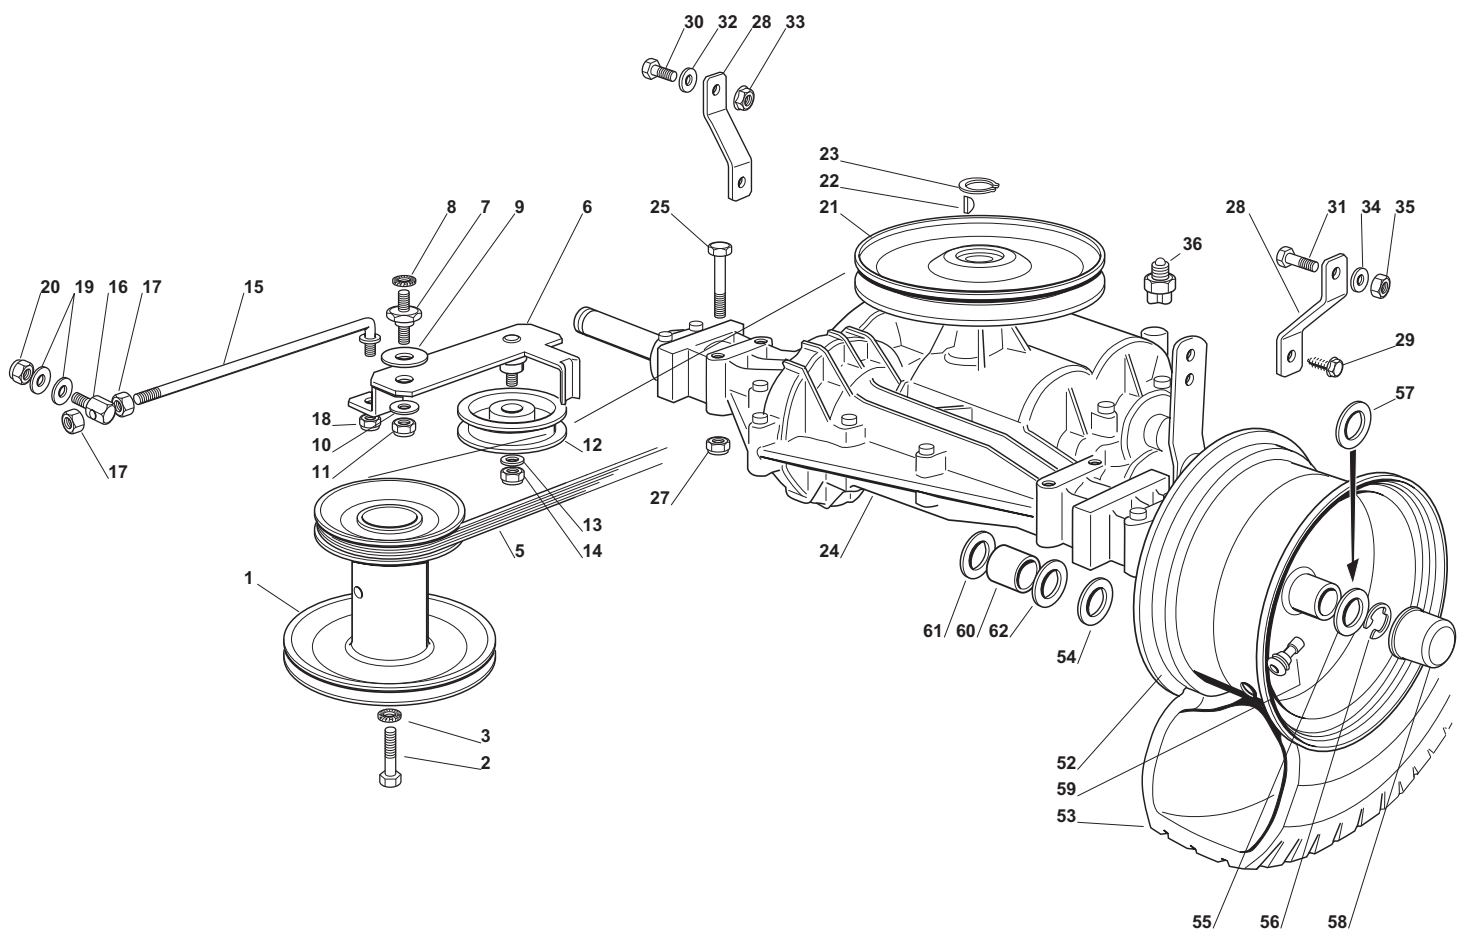

Transmission							
POS	CODE	Q.TY	DESCRIZIONE	DESCRIPTION	DESCRIPTION	BESCHREIBUNG	NOTES
1	27604003/1	1	Puleggia	Pulley	Poulie	Riemenscheibe	
2	12737310/0	1	Vite	Screw	Vis	Schraube	
3	12543000/0	1	Rosetta	Washer	Rondelle	Scheibe	
5	35061400/0	1	Cinghia	Belt	Courroie	Riemen	
6	84317055/1	1	Leva	Lever	Levier	Hebel	
7	27510096/0	1	Perno	Pin	Pivot	Bolzen	
8	12540260/0	1	Rondella	Washer	Rondelle	Scheibe	
9	22672151/0	1	Rondella	Washer	Rondelle	Scheibe	
10	25670011/0	1	Rondella	Washer	Rondelle	Scheibe	
11	12155010/0	1	Dado	Nut	Ecrou	Mutter	
12	25601554/0	1	Puleggia	Pulley	Poulie	Riemenscheibe	
13	12523060/0	1	Rondella	Washer	Rondelle	Scheibe	
14	12155000/0	1	Dado	Nut	Ecrou	Mutter	
15	27034054/0	1	Tirante	Tie Rod	Tirant	Spannstange	
16	25510040/1	1	Perno	Pin	Pivot	Bolzen	
17	12293200/0	2	Dado	Nut	Ecrou	Mutter	
18	12155000/0	1	Dado	Nut	Ecrou	Mutter	
19	25670011/0	2	Rondella	Washer	Rondelle	Scheibe	
20	12155000/0	1	Dado	Nut	Ecrou	Mutter	
21	82601503/0	1	Puleggia	Pulley	Poulie	Riemenscheibe	
22	12139430/0	1	Linguetta	Key	Clavette	Keil	
23	12608950/0	1	Anello Elastico	Snap Ring	Anneau Ressort	Sprengring	
24	18400917/0	1	Asse Posteriore	Rear Axle	Axe Arriere	Hinterachse	Dana 4360-210
25	12691900/0	4	Vite	Screw	Vis	Schraube	
27	12154210/0	4	Dado	Nut	Ecrou	Mutter	
28	27772067/0	2	Staffa	Clamp	Etrier	Bride	
29	12735150/0	2	Vite	Screw	Vis	Schraube	
30	12793102/0	1	Vite	Screw	Vis	Schraube	
31	12793301/0	1	Vite	Screw	Vis	Schraube	
32	12523060/0	1	Rondella	Washer	Rondelle	Scheibe	
33	12293201/0	1	Dado	Nut	Ecrou	Mutter	
34	12521350/0	1	Rondella	Washer	Rondelle	Scheibe	
35	12155000/0	1	Dado	Nut	Ecrou	Mutter	
36	19410610/0	1	Interrutt. Cambio	Gearbox Switch	Int. Boîte De Vitesse	Antrieb Schalter	
52	184044013/0	2	Cerchio Ruota	Rimm	Bandage Roue	Hintrerrad Felger	
53	127590051/0	2	Pneumatico	Shoe	Pneu	Reifen	
54	12521410/0	2	Rosetta	Washer	Rondelle	Scheibe	
55	25670005/1	2	Rosetta	Washer	Rondelle	Scheibe	
56	12001010/0	2	Anello Elastico	Snap Ring	Anneau Ressort	Sprengring	
57	12520010/0	0-4	Rosetta	Washer	Rondelle	Scheibe	
58	22110230/0	2	Coprismozzo	Hub Cover	Couvre Moyeu	Nabendeckel	
59	25950000/0	2	Valvola	Valve	Soupape	Ventil	
60	25160034/0	2	Distanziale	Spacer	Entretoise	Entfernungsstück	
61	25670005/1	2	Rosetta	Washer	Rondelle	Scheibe	
62	25670006/0	2	Distanziale	Spacer	Entretoise	Entfernungsstück