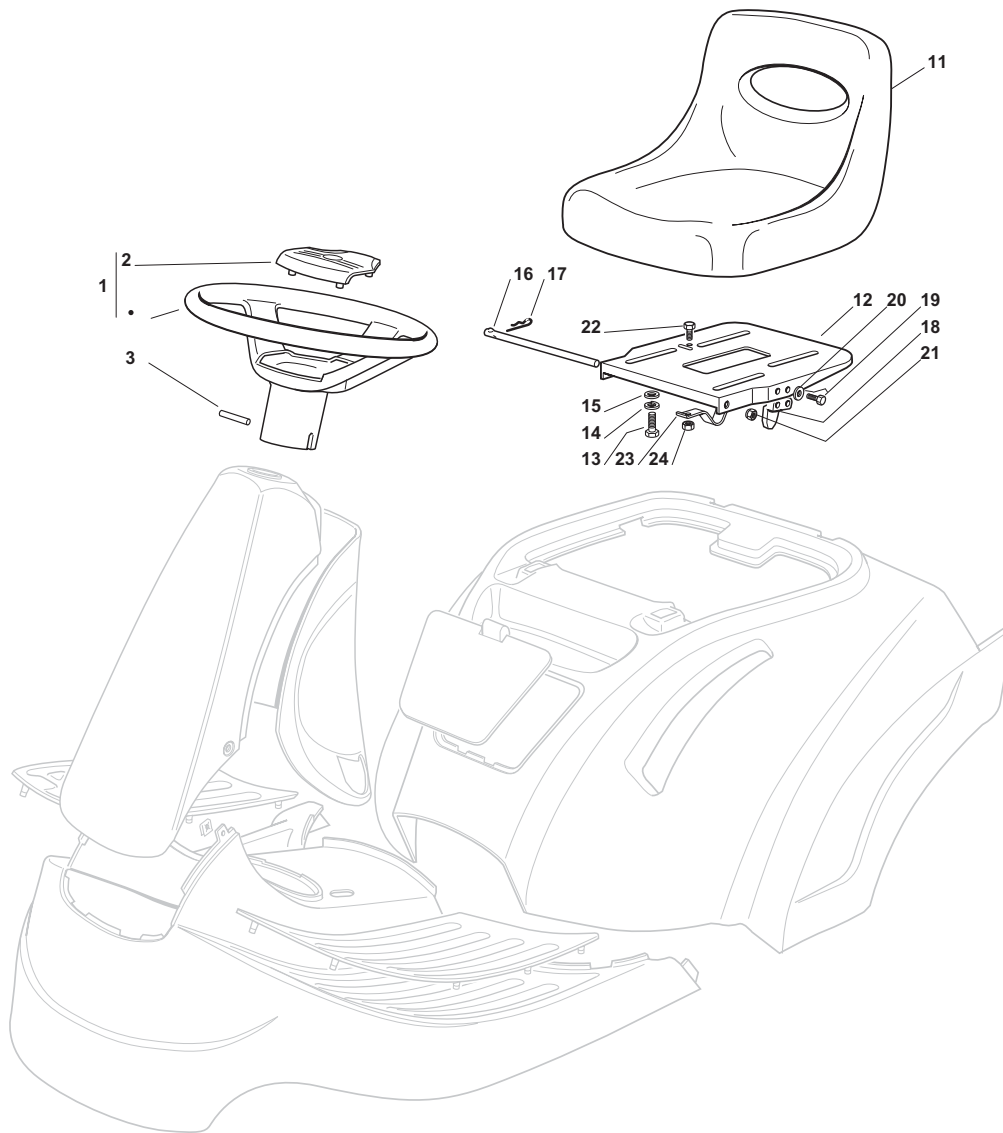

Seat & Steering Wheel							
POS	CODE	Q.TY	DESCRIZIONE	DESCRIPTION	DESCRIPTION	BESCHREIBUNG	NOTES
1	25961216/0	1	Volante	Steering Wheel	Volant	Lenkrad	
2	25580501/0	1	Tappo	Cap	Bouchon	Stopfen	
3	12620299/0	1	Spina	Pin	Goupille	Stift	
11	25722453/1	1	Sedile	Seat	Siege	Sitz	
12	25547033/1	1	Piastra	Plate	Plaque	Platte	
13	12793101/0	4	Vite	Screw	Vis	Schraube	
14	12583500/0	4	Grower	Grower	Grower	Grower	
15	12523060/0	4	Rondella	Washer	Rondelle	Scheibe	
16	27864052/0	1	Perno Sedile	Pin	Pivot	Bolzen	
17	24487997/0	1	Coppiglia	Cotter Pin	Goupille	Splint	
18	27063021/1	1	Camma	Cam	Came	Nocken	
19	12789100/0	2	Vite	Screw	Vis	Schraube	
20	12523020/0	2	Rosetta	Washer	Rondelle	Scheibe	
21	12154330/0	2	Dado	Nut	Ecrou	Mutter	
22	25430223/2	1	Molla	Spring	Ressort	Feder	
23	12789000/0	1	Vite	Screw	Vis	Schraube	
24	12154330/0	1	Dado	Nut	Ecrou	Mutter