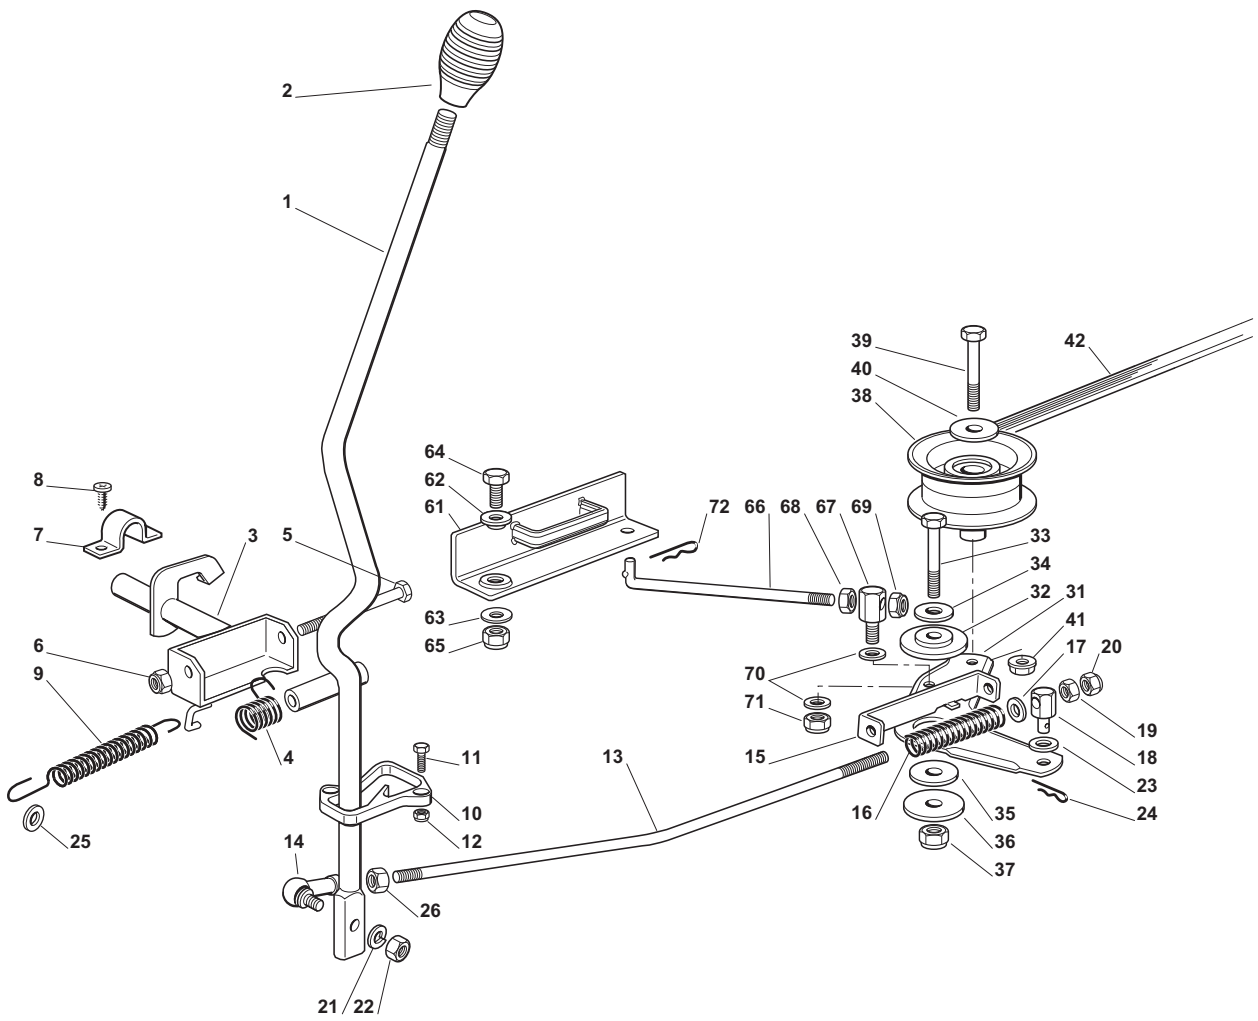

Blades Engagement							Models with B&S - Honda engine
POS	CODE	Q.TY	DESCRIZIONE	DESCRIPTION	DESCRIPTION	BESCHREIBUNG	NOTES
1	84317069/0	1	Leva	Lever	Levier	Hebel	
2	25394510/0	1	Manopola	Knob	Poignee	Knopf	
3	84001007/0	1	Asse Innesto Lama	Axle	Axe	Achse	
4	25430226/0	1	Molla	Spring	Ressort	Feder	
5	12692050/0	1	Vite	Screw	Vis	Schraube	
6	12155000/0	1	Dado	Nut	Ecrou	Mutter	
7	25547049/0	2	Piastrina	Plate	Plaque	Platte	
8	12731601/0	4	Vite	Screw	Vis	Schraube	
9	27430571/0	1	Molla	Spring	Ressort	Feder	
10	27487000/0	1	Pattino	Shoe	Bloc De Glissement	Gleitblock	
11	112791200/1	2	Vite	Screw	Vis	Schraube	
12	12154510/0	2	Dado	Nut	Ecrou	Mutter	
13	27034078/0	1	Asta	Rod	Tige	Stab	
14	122746610/0	1	Snodo	Joint	Joint	Gelenk	
15	27772143/0	1	Staffa	Clamp	Etrier	Bride	
16	27430576/0	1	Molla	Spring	Ressort	Feder	
17	12521350/0	1	Rondella	Washer	Rondelle	Scheibe	
18	27510113/0	1	Perno	Pin	Pivot	Bolzen	
19	12293200/0	1	Dado	Nut	Ecrou	Mutter	
20	12155000/0	1	Dado	Nut	Ecrou	Mutter	
21	12583500/0	1	Grower	Grower	Grower	Grower	
22	12293200/0	1	Dado	Nut	Ecrou	Mutter	
23	25670008/1	1	Rondella	Washer	Rondelle	Scheibe	
24	24487997/0	1	Coppiglia	Cotter Pin	Goupille	Splint	
25	25670006/0	1	Distanziale	Spacer	Entretoise	Entfernungsstück	
26	12293200/0	1	Dado	Nut	Ecrou	Mutter	
31	84317083/0	1	Leva	Lever	Levier	Hebel	
32	27047000/0	1	Bussola	Bush	Douille	Büchse	
33	12691200/0	1	Vite	Screw	Vis	Schraube	
34	12523060/0	1	Rondella	Washer	Rondelle	Scheibe	
35	22672152/0	1	Rondella	Washer	Rondelle	Scheibe	
36	12523070/0	1	Rondella	Washer	Rondelle	Scheibe	
37	12155000/0	1	Dado	Nut	Ecrou	Mutter	
38	27604008/0	1	Puleggia	Pulley	Poulie	Riemenscheibe	
39	12691600/0	1	Vite	Screw	Vis	Schraube	
40	12523060/0	1	Rondella	Washer	Rondelle	Scheibe	
41	12293201/0	1	Dado	Nut	Ecrou	Mutter	
42	35061423/0	1	Cinghia	Belt	Courroie	Riemen	
61	84220501/0	1	Freno Lama	Brake	Frein	Bremse	
62	22041980/0	1	Bussola	Bush	Douille	Büchse	
63	22672152/0	1	Rondella	Washer	Rondelle	Scheibe	
64	12793102/0	1	Vite	Screw	Vis	Schraube	
65	12155010/0	1	Dado	Nut	Ecrou	Mutter	
66	27034077/0	1	Asta	Rod	Tige	Stab	
67	25510040/1	1	Perno	Pin	Pivot	Bolzen	
68	12293200/0	1	Dado	Nut	Ecrou	Mutter	
69	12155000/0	1	Dado	Nut	Ecrou	Mutter	
70	25670011/0	2	Rondella	Washer	Rondelle	Scheibe	
71	12155000/0	1	Dado	Nut	Ecrou	Mutter	
72	24487997/0	1	Coppiglia	Cotter Pin	Goupille	Splint