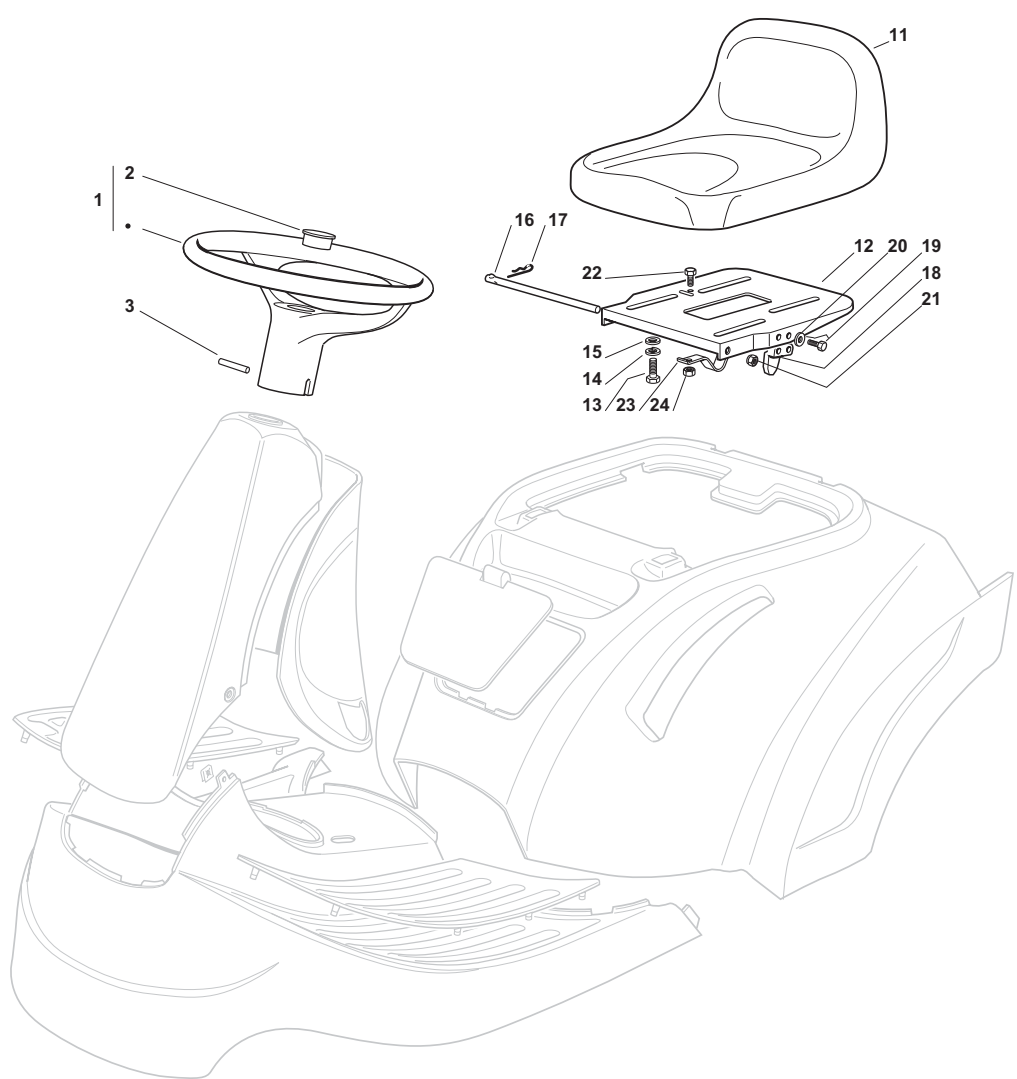

Seat & Steering Wheel							
POS	CODE	Q.TY	DESCRIZIONE	DESCRIPTION	DESCRIPTION	BESCHREIBUNG	NOTES
1	25961201/0	1	Volante	Steering Wheel	Volant	Lenkrad	
2	25120230/0	1	Tappo	Cap	Bouchon	Stopfen	
3	12620299/0	1	Spina	Pin	Goupille	Stift	
11	125722470/0	1	Sedile	Seat	Siege	Sitz	
12	25547033/1	1	Piastra	Plate	Plaque	Platte	
13	12793101/0	4	Vite	Screw	Vis	Schraube	
14	12583500/0	4	Grower	Grower	Grower	Grower	
15	12523060/0	4	Rondella	Washer	Rondelle	Scheibe	
16	27864052/0	1	Perno Sedile	Pin	Pivot	Bolzen	
17	24487997/0	1	Coppiglia	Cotter Pin	Goupille	Splint	
18	27063021/1	1	Camma	Cam	Came	Nocken	
19	12789100/0	2	Vite	Screw	Vis	Schraube	
20	12523020/0	2	Rosetta	Washer	Rondelle	Scheibe	
21	12154330/0	2	Dado	Nut	Ecrou	Mutter	
22	25430223/2	1	Molla	Spring	Ressort	Feder	
23	12789000/0	1	Vite	Screw	Vis	Schraube	
24	12154330/0	1	Dado	Nut	Ecrou	Mutter