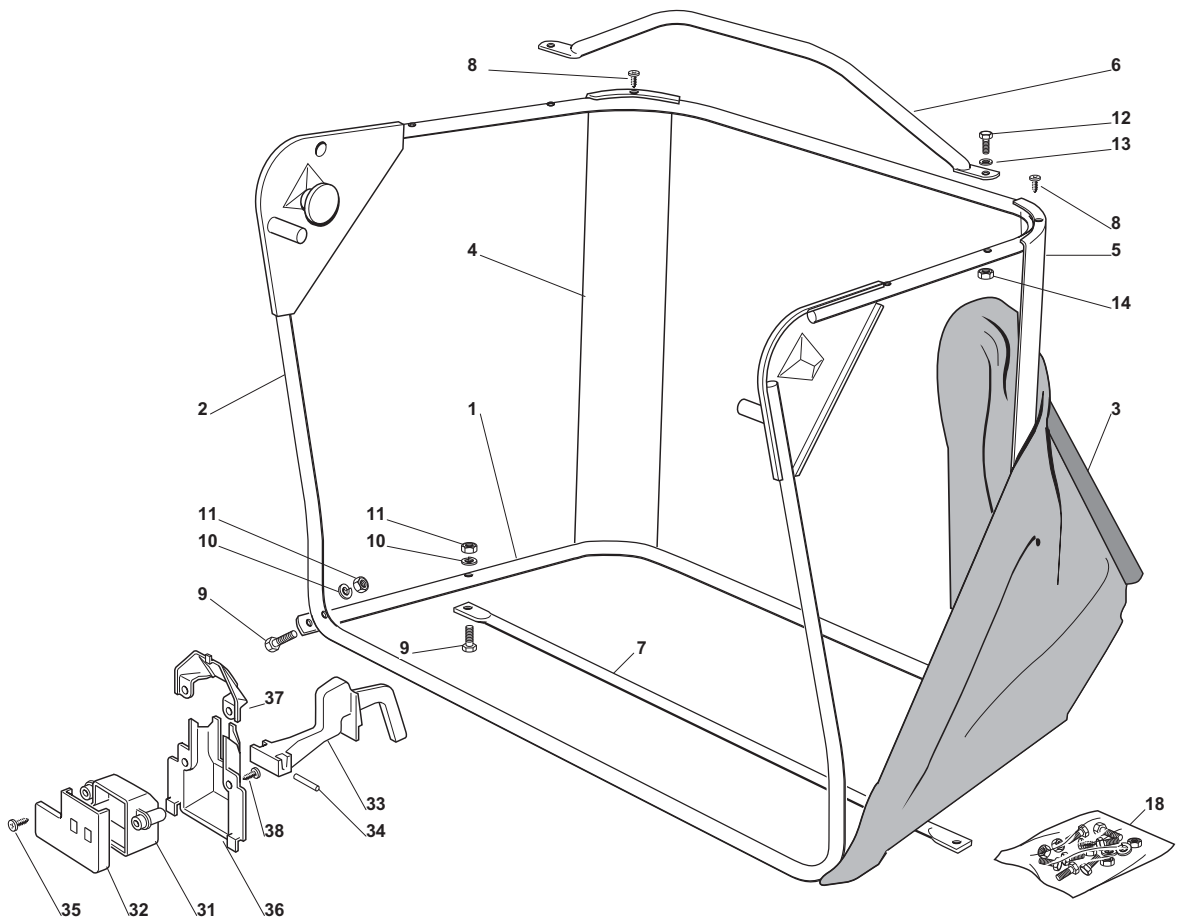

Grasscatcher							
POS	CODE	Q.TY	DESCRIZIONE	DESCRIPTION	DESCRIPTION	BESCHREIBUNG	NOTES
1	84801103/0	1	Telaio Inferiore	Lower Frame	Chassis Inferieur	Unterrahmen	
2	84801105/1	1	Telaio Superiore	Upper Frame	Chassis Superieur	Obererrahmen	
3	184106069/0	1	Confezione Sacco	Grasscatcher	Bac	Sack	
4	27010205/0	1	Angolare Destro	Right Angular Support	Support Angulaire	Rechter Halter	
5	27010207/0	1	Angolare Sinistro	Left Angular Support	Support Angulaire	Linker Halter	
6	84869051/0	1	Tube	Rod	Tige	Stange	
7	84650100/0	1	Rinforzo	Stiffening	Renforcement	Verstaerkung	
8	12729601/1	4	Vite	Screw	Vis	Schraube	
9	12792099/0	4	Vite	Screw	Vis	Schraube	
10	12582101/0	4	Grower	Grower	Grower	Grower	
11	12292100/0	4	Dado	Nut	Ecrou	Mutter	
12	12674701/0	2	Vite	Screw	Vis	Schraube	
13	12521331/0	2	Rosetta	Washer	Rondelle	Scheibe	
14	12154510/0	2	Dado	Nut	Ecrou	Mutter	
18	84180180/0	1	Dotazione Viteria (8÷14)	Screws Outfit (8÷14)	Ensemble Des Vis (8÷14)	Schraubenausruistung (8÷14)	
31	25600041/0	1	Protezione Micro	Micro Protection	Protection Micro	Schutz	
32	25600042/0	1	Coperchio Protezione	Protection Cover	Couvercle Protection	Schutzdeckel	
33	25318124/0	1	Leva	Lever	Levier	Hebel	
34	12400030/0	1	Perno	Pin	Pivot	Bolzen	
35	12728510/0	1	Vite	Screw	Vis	Schraube	
36	25600047/0	1	Protezione Micro	Micro Protection	Protection Micro	Schutz	
37	25600048/0	1	Chiusura Deflettore	Deflector Cover	Couvercle Deflecteur	Abweiserdekel	
38	12728450/0	2	Vite	Screw	Vis	Schraube