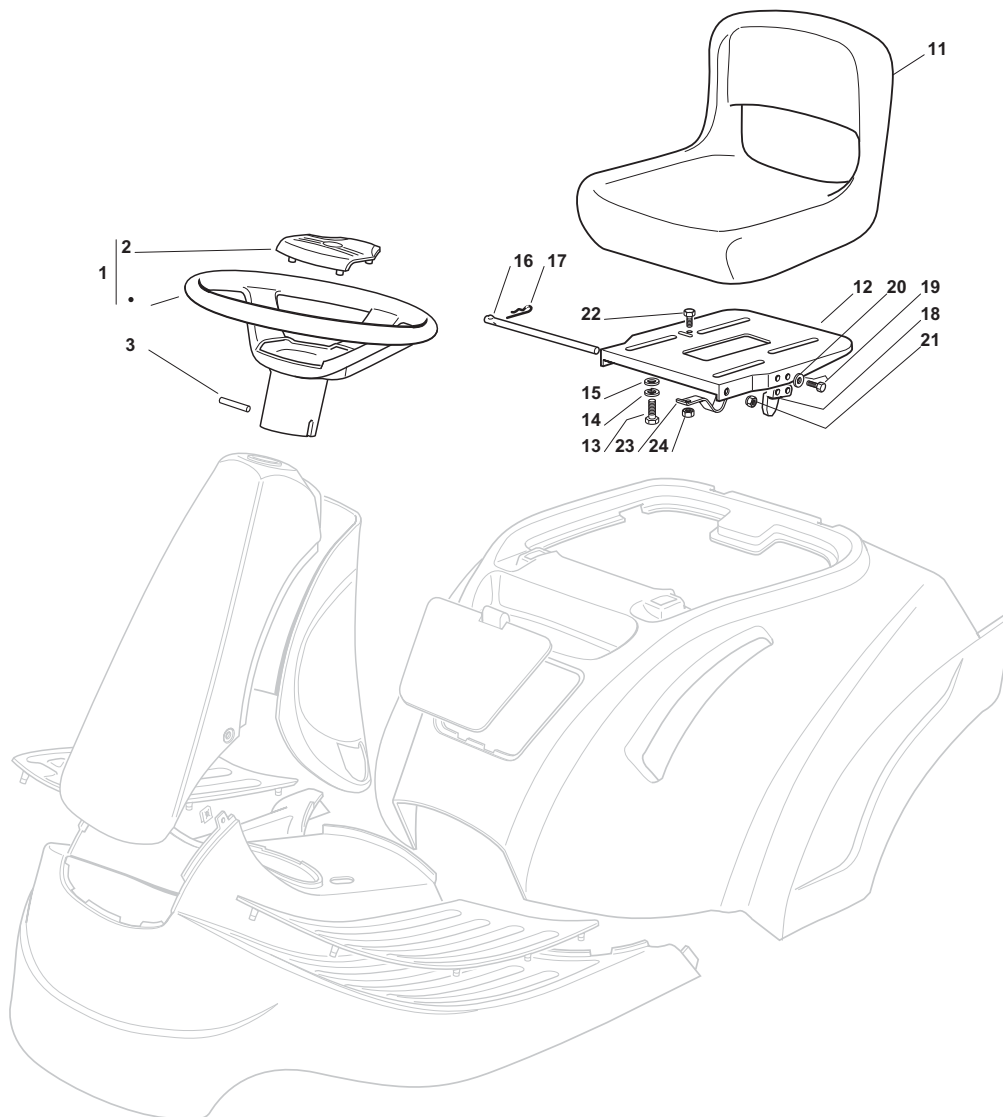

Seat & Steering Wheel							
POS	CODE	Q.TY	DESCRIZIONE	DESCRIPTION	DESCRIPTION	BESCHREIBUNG	NOTES
1	25961209/0	1	Volante	Steering Wheel	Volant	Lenkrad	
2	25580501/0	1	Tappo	Cap	Bouchon	Stopfen	
3	12620299/0	1	Spina	Pin	Goupille	Stift	
11	27722480/0	1	Sedile	Seat	Siege	Sitz	
12	25547033/1	1	Piastra	Plate	Plaque	Platte	
13	12793101/0	4	Vite	Screw	Vis	Schraube	
14	12583500/0	4	Grower	Grower	Grower	Grower	
15	12523060/0	4	Rondella	Washer	Rondelle	Scheibe	
16	27864052/0	1	Perno Sedile	Pin	Pivot	Bolzen	
17	24487997/0	1	Coppiglia	Cotter Pin	Goupille	Splint	
18	27063021/1	1	Camma	Cam	Came	Nocken	
19	12789100/0	2	Vite	Screw	Vis	Schraube	
20	12523020/0	2	Rosetta	Washer	Rondelle	Scheibe	
21	12154330/0	2	Dado	Nut	Ecrou	Mutter	
22	25430223/2	1	Molla	Spring	Ressort	Feder	
23	12789000/0	1	Vite	Screw	Vis	Schraube	
24	12154330/0	1	Dado	Nut	Ecrou	Mutter