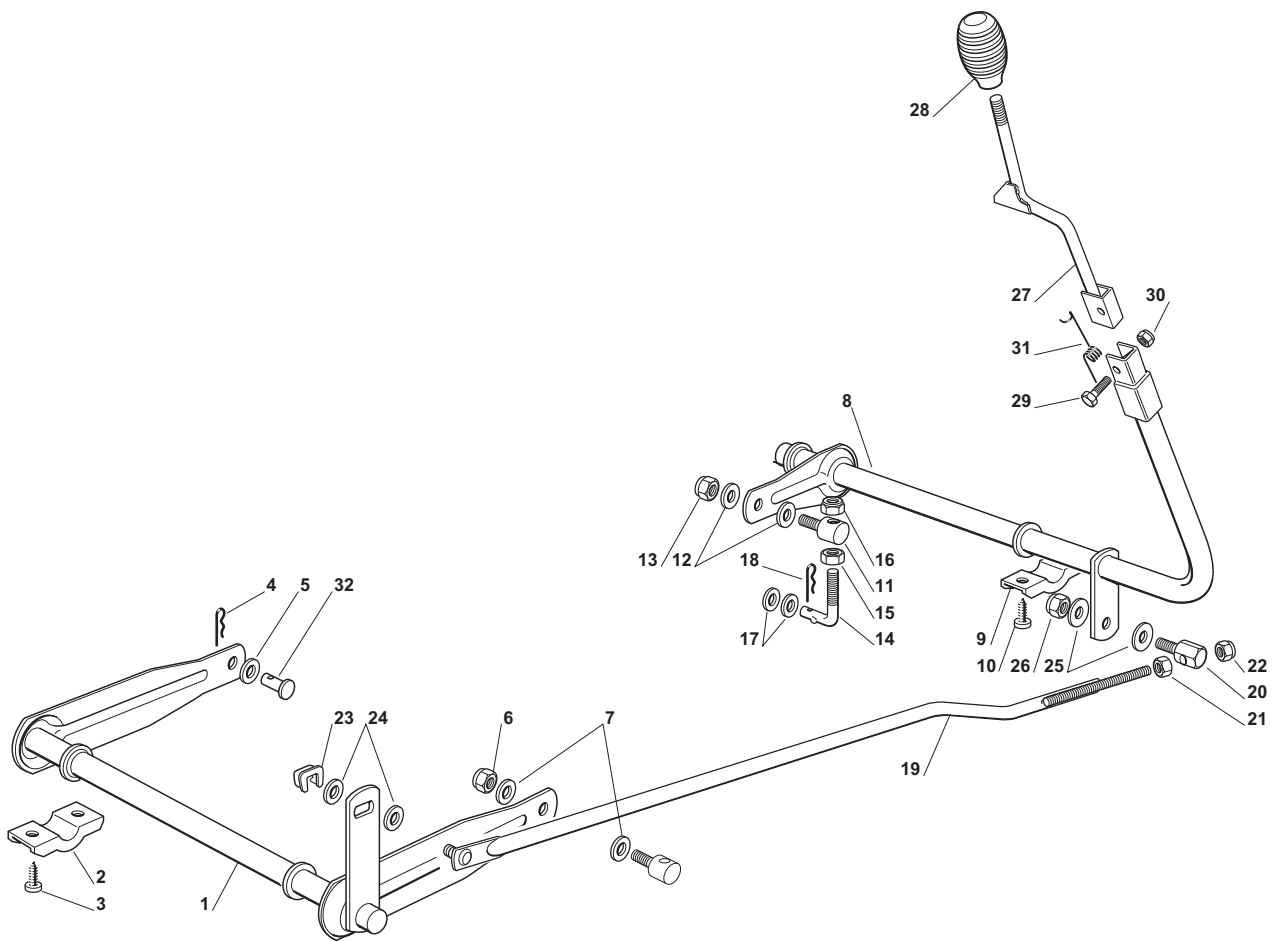

Cutting Plate Lifting							Models with GGP engine
POS	CODE	Q.TY	DESCRIZIONE	DESCRIPTION	DESCRIPTION	BESCHREIBUNG	NOTES
1	84001025/0	1	Asse Fulcro Piatto	Axle	Axe	Achse	
2	27546015/1	2	Piastrina	Plate	Plaque	Platte	
3	12731350/0	4	Vite	Screw	Vis	Schraube	
4	24487997/0	1	Coppiglia	Cotter Pin	Goupille	Splint	
5	25670008/1	1	Rondella	Washer	Rondelle	Scheibe	
6	12156602/0	1	Dado	Nut	Ecrou	Mutter	
7	25670008/1	2	Rondella	Washer	Rondelle	Scheibe	
8	84001005/2	1	Asse Fulcro Piatto	Axle	Axe	Achse	
9	27546015/1	2	Piastrina	Plate	Plaque	Platte	
10	12731350/0	4	Vite	Screw	Vis	Schraube	
11	125510007/2	1	Perno	Pin	Pivot	Bolzen	
12	25670008/1	2	Rondella	Washer	Rondelle	Scheibe	
13	12156602/0	1	Dado	Nut	Ecrou	Mutter	
14	25840003/2	1	Tirante	Tie Rod	Tirant	Spannstange	
15	12295200/0	1	Dado	Nut	Ecrou	Mutter	
16	12156602/0	1	Dado	Nut	Ecrou	Mutter	
17	22672150/0	2	Rondella	Washer	Rondelle	Scheibe	
18	24487997/0	1	Coppiglia	Cotter Pin	Goupille	Splint	
19	184002089/0	1	Asta Collegamento	Rod	Tige	Stab	
20	25510040/1	1	Perno	Pin	Pivot	Bolzen	
21	12293200/0	1	Dado	Nut	Ecrou	Mutter	
22	12155000/0	1	Dado	Nut	Ecrou	Mutter	
23	12436050/0	1	Piastrina	Plate	Plaque	Platte	
24	25670011/0	2	Rondella	Washer	Rondelle	Scheibe	
25	25670011/0	2	Rondella	Washer	Rondelle	Scheibe	
26	12155000/0	1	Dado	Nut	Ecrou	Mutter	
27	84317065/1	1	Leva Sollevamento	Lever	Levier	Hebel	
28	25394510/0	1	Manopola	Knob	Poignee	Knopf	
29	12674700/0	1	Vite	Screw	Vis	Schraube	
30	12154510/0	1	Dado	Nut	Ecrou	Mutter	
31	27430555/0	1	Molla	Spring	Ressort	Feder	
32	27510114/0	1	Perno	Pin	Pivot	Bolzen