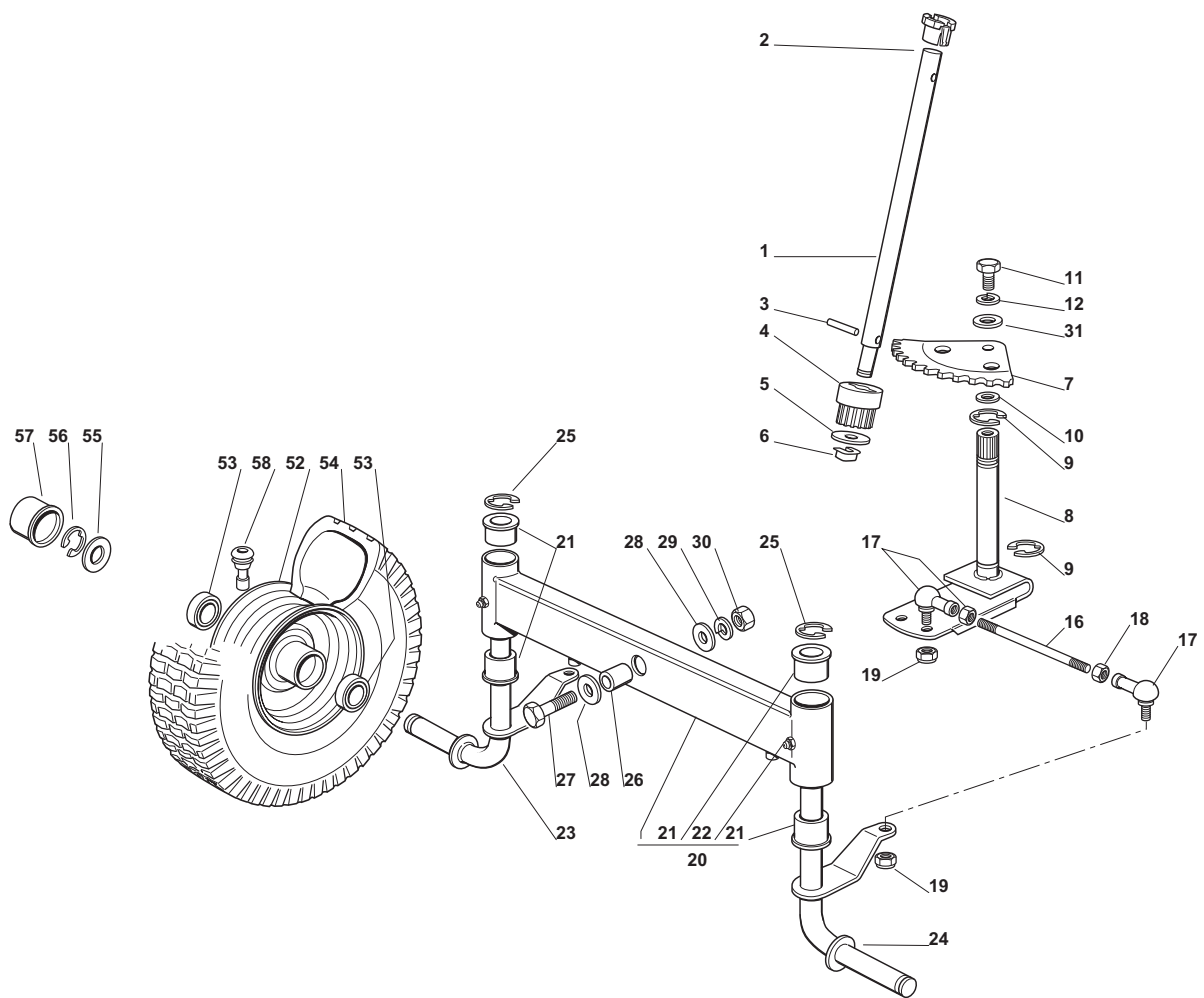

Steering							
POS	CODE	Q.TY	DESCRIZIONE	DESCRIPTION	DESCRIPTION	BESCHREIBUNG	NOTES
1	27520050/0	1	Piantone	Steering Column	Tube De Direction	Lenkungsaeule	
2	25038004/0	1	Boccola	Bush	Douille	Büchse	
3	12622650/0	1	Spina	Pin	Goupille	Stift	
4	27570050/0	1	Pignone	Pinion	Pignon	Ritzel	
5	12521370/0	1	Rondella	Washer	Rondelle	Scheibe	
6	12436030/0	1	Piastrina	Plate	Plaquette	Plattdchen	
7	84735551/0	1	Settore	Steering Shaft	Arbre Direction	Lenkungswelle	
8	84000501/0	1	Albero Sterzo	Shaft	Arbre	Welle	
9	12001000/0	2	Anello Elastico	Snap Ring	Anneau Ressort	Sprengring	
10	12520031/0	0-2	Rondella	Washer	Rondelle	Scheibe	
11	12793102/0	1	Vite	Screw	Vis	Schraube	
12	12583500/0	1	Grower	Grower	Grower	Grower	
16	27840050/0	2	Tirante Colleg. Fuselli	Tie Rod	Tirant	Spannstange	
17	122746609/0	4	Snodo	Joint	Joint	Gelenk	
18	112295201/0	2	Dado	Nut	Ecrou	Mutter	
19	12156602/0	4	Dado	Nut	Ecrou	Mutter	
20	84034057/0	1	Bilanciere Completo Di Boccola Ed Ingrassatore	Equalizer With Bush And Lubricator	Balancier Avec Douille Et Graisseur	Kipphebel Mit Büchse Und Fettbüchse	
21	25034002/1	4	Boccola	Bush	Douille	Büchse	
22	12379511/0	2	Ingrassatore	Grease Dispenser	Graisseur	Fettbüchse	
23	84230401/0	1	Fusello Destro	Right Stub Axle	Fuseau Droite	Rechter Achsschenkel	
24	84230403/0	1	Fusello Sinistro	Left Stub Axle	Fuseau Gauche	Linker Achsschenkel	
25	12001000/0	2	Anello Elastico	Snap Ring	Anneau Ressort	Sprengring	
26	25160016/0	1	Distanziale	Spacer	Entretoise	Entfernungsstück	
27	12692695/0	1	Vite	Screw	Vis	Schraube	
28	12523100/0	2	Rondella	Washer	Rondelle	Scheibe	
29	12587100/0	1	Grower	Grower	Grower	Grower	
30	12295300/0	1	Dado	Nut	Ecrou	Mutter	
31	12521350/0	1	Rondella	Washer	Rondelle	Scheibe	
52	184044007/0	2	Cerchio Ruota	Rimm	Bandage Roue	Vorderrad Felger	
53	25122200/2	4	Cuscinetto	Bearing	Roulement	Lager	
54	127590050/0	2	Pneumatico	Shoe	Pneu	Reifen	
55	25670005/1	2	Rosetta	Washer	Rondelle	Scheibe	
56	12001000/0	2	Anello Elastico	Snap Ring	Anneau Ressort	Sprengring	
57	22110230/0	2	Coprimozzo	Hub Cover	Couvre Moyeu	Nabendeckel	
58	25950000/0	2	Valvola	Valve	Soupape	Ventil