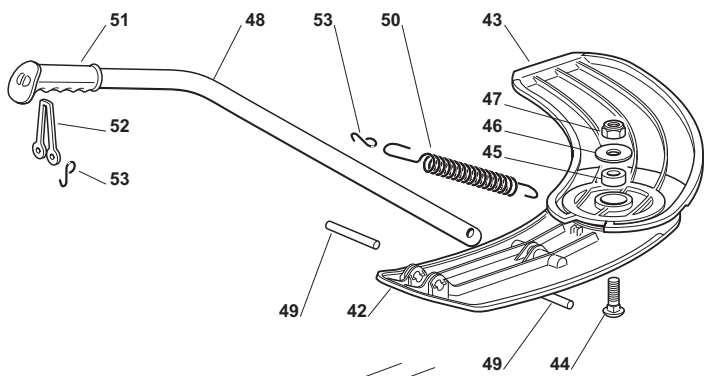

Optionals On Request							
POS	CODE	Q.TY	DESCRIZIONE	DESCRIPTION	DESCRIPTION	BESCHREIBUNG	NOTES
2	84598062/0	1	Protezione Uscita	Ejection Guard	Protection Sortie	Auswurfschutz	
3	27869053/0	1	Tubo Di Aggancio	Support	Sopport	Halter	
4	18566113/0	2	Puntale	Cap	Bouchon	Pfropfen	
5	12674701/0	2	Vite	Screw	Vis	Schraube	
6	12154510/0	2	Dado	Nut	Ecrou	Mutter	
7	25547053/0	1	Piastrina	Plate	Plaquette	Plättchen	
8	12791500/0	1	Vite	Screw	Vis	Schraube	
9	12154510/0	1	Dado	Nut	Ecrou	Mutter	
10	25547049/0	2	Piastrina	Plate	Plaque	Platte	
11	12788910/0	4	Vite	Screw	Vis	Schraube	
12	12523020/0	4	Rosetta	Washer	Rondelle	Scheibe	
13	12154320/0	4	Dado	Nut	Ecrou	Mutter	
14	25510022/0	2	Perno	Pin	Pivot	Bolzen	
15	24487998/0	2	Coppiglia	Cotter Pin	Goupille	Splint	
22	25519997/1	1	Peso	Weight	Poids	Gewicht	
23	12760520/0	3	Vite	Screw	Vis	Schraube	
24	12155000/0	3	Dado	Nut	Ecrou	Mutter	
31	182180090/0	1	Carica Batterie	Battery Charger	Chargeur De Batteries	Batterieladegerät	CE plug
31	182180091/0	1	Carica Batterie (U.K.)	Battery Charger (U.K.)	Chargeur De Batteries (U.K.)	Batterieladegerät (U.K.)	UK plug
42	27140055/0	1	Deflettore Post.	Deflector, Rear	Deflecteur, Arriere	Abweiser, Hinter	
43	27140054/0	1	Deflettore Anter.	Deflector, Front	Deflecteur, Avant	Abweiser, Vorder	
44	12818700/0	1	Vite	Screw	Vis	Schraube	
45	27047013/0	1	Bussola	Bushing	Douille	Lager	
46	22672152/0	1	Rondella	Washer	Rondelle	Scheibe	
47	12155000/0	1	Dado	Nut	Ecrou	Mutter	
48	27394003/2	1	Manico	Handle	Guidon	Stiel	
49	27510116/0	2	Perno	Pin	Pivot	Bolzen	
50	25430229/1	1	Molla	Spring	Ressort	Feder	
51	25280000/1	1	Impugnatura	Handgrip	Branche	Griff	
52	25840011/1	1	Tirante In Gomma	Elastic Tie-Rod	Tirant Elastique	Elastische Zugstäbe	
53	25253004/0	3	Gancio	Hook	Crochet	Haken