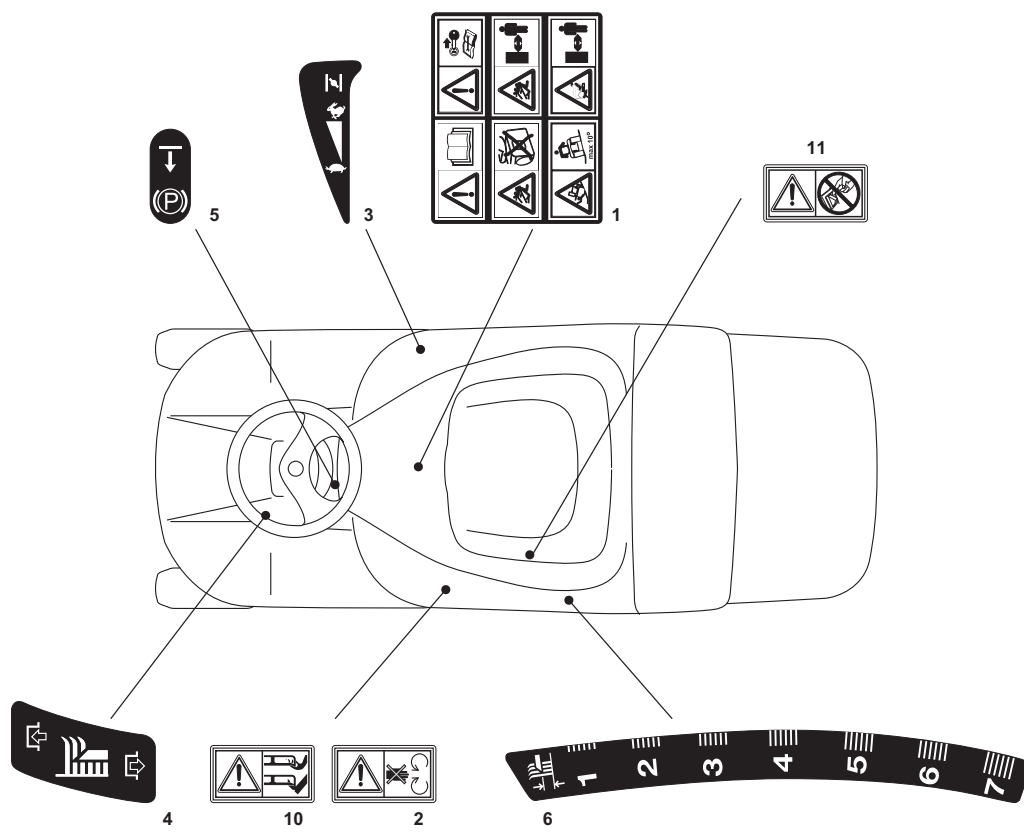

Labels							
POS	CODE	Q.TY	DESCRIZIONE	DESCRIPTION	DESCRIPTION	BESCHREIBUNG	NOTES
1	114357428/1	1	Etichetta	Label	Etiquette	Klebzettel	
2	114357519/2	1	Etichetta	Label	Etiquette	Klebzettel	
4	14357431/0	1	Etichetta	Label	Etiquette	Klebzettel	
5	114357526/1	1	Etichetta	Label	Etiquette	Klebzettel	
6	14357427/0	1	Etichetta	Label	Etiquette	Klebzettel	
10	114356699/1	2	Etichetta	Label	Etiquette	Klebzettel	
11	14360118/0	1	Etichetta	Label	Etiquette	Klebzettel