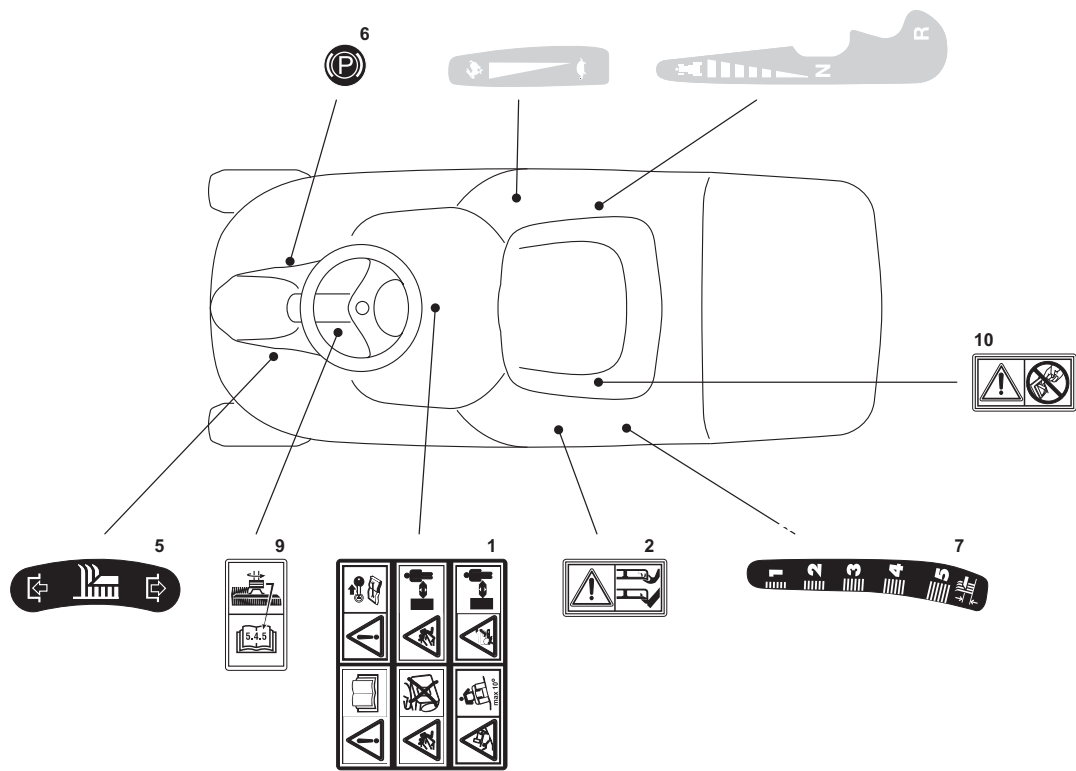

Labels							
POS	CODE	Q.TY	DESCRIZIONE	DESCRIPTION	DESCRIPTION	BESCHREIBUNG	NOTES
1	114357428/1	1	Etichetta	Label	Étiquette	Klebzettel	
2	114356699/1	1	Etichetta	Label	Étiquette	Klebzettel	
5	14358418/0	1	Etichetta	Label	Étiquette	Klebzettel	
6	14358460/0	1	Etichetta	Label	Étiquette	Klebzettel	
7	14358417/0	1	Etichetta	Label	Étiquette	Klebzettel	
9	114358654/1	1	Etichetta	Label	Étiquette	Klebzettel	
10	14360118/0	1	Etichetta	Label	Étiquette	Klebzettel