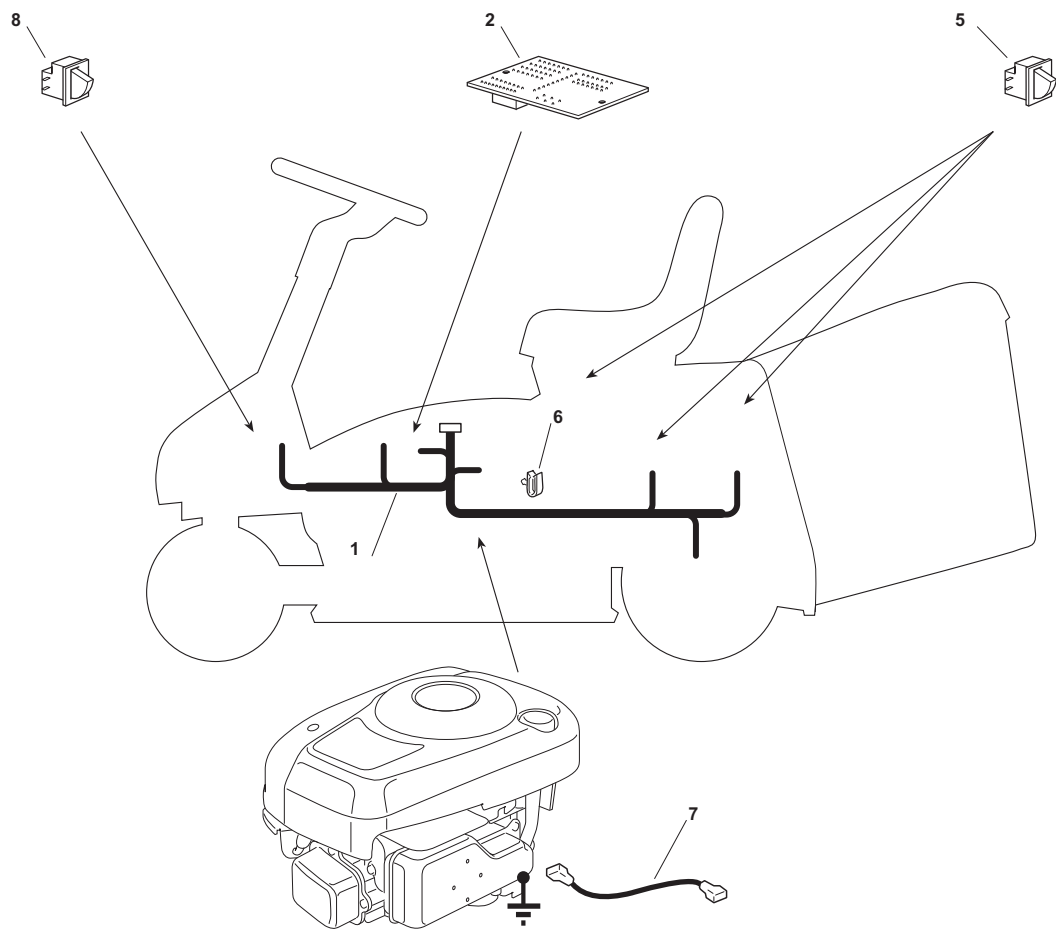

Electrical Parts							
POS	CODE	Q.TY	DESCRIZIONE	DESCRIPTION	DESCRIPTION	BESCHREIBUNG	NOTES
1	84040128/0	1	Cablaggio	Cables	Cablages	Kabelsatz	
2	27722357/0	1	Scheda Elettronica,(B&S Engine)	Electronic Card,(B&S Engine)	Carte Electronique,(B&S Engine)	Elektronische Karte,(B&S Engine)	
2	27722355/1	1	Scheda Elettronica,(GGP Engine)	Electronic Card,(GGP Engine)	Carte Electronique,(GGP Engine)	Elektronische Karte,(GGP Engine)	
5	119410615/0	3	Micro Interruttore	Microswitch	Microinterrupteur	Mikroschalter	
6	33320506/0	6	Fermacavo	Fairlead	Fixation Cable	Kabelbefestigung	
7	27065061/0	1	Cavo Massa,(B&S Engine)	Cable,(B&S Engine)	Cables ,(B&S Engine)	Kabel ,(B&S Engine)	
7	27065064/0	1	Cavo Massa,(GGP Engine)	Cable,(GGP Engine)	Cables ,(GGP Engine)	Kabel ,(GGP Engine)	
8	19410612/0	1	Micro Interruttore	Microswitch	Microinterrupteur	Mikroschalter	
2	27140052/0	1	Deflettore	Deflector	Deflecteur	Abweiser	
3	27230201/0	1	Fulcro	Fulcrum	Point D'Appui	Drehpunkt	
4	12735410/0	3	Vite	Screw	Vis	Schraube	
5	25510022/0	1	Perno	Pin	Pivot	Bolzen	
6	24487998/0	1	Coppiglia	Cotter Pin	Goupille	Splint	
7	27772139/0	1	Staffa	Clamp	Etrier	Bride	
8	12735110/0	2	Vite	Screw	Vis	Schraube