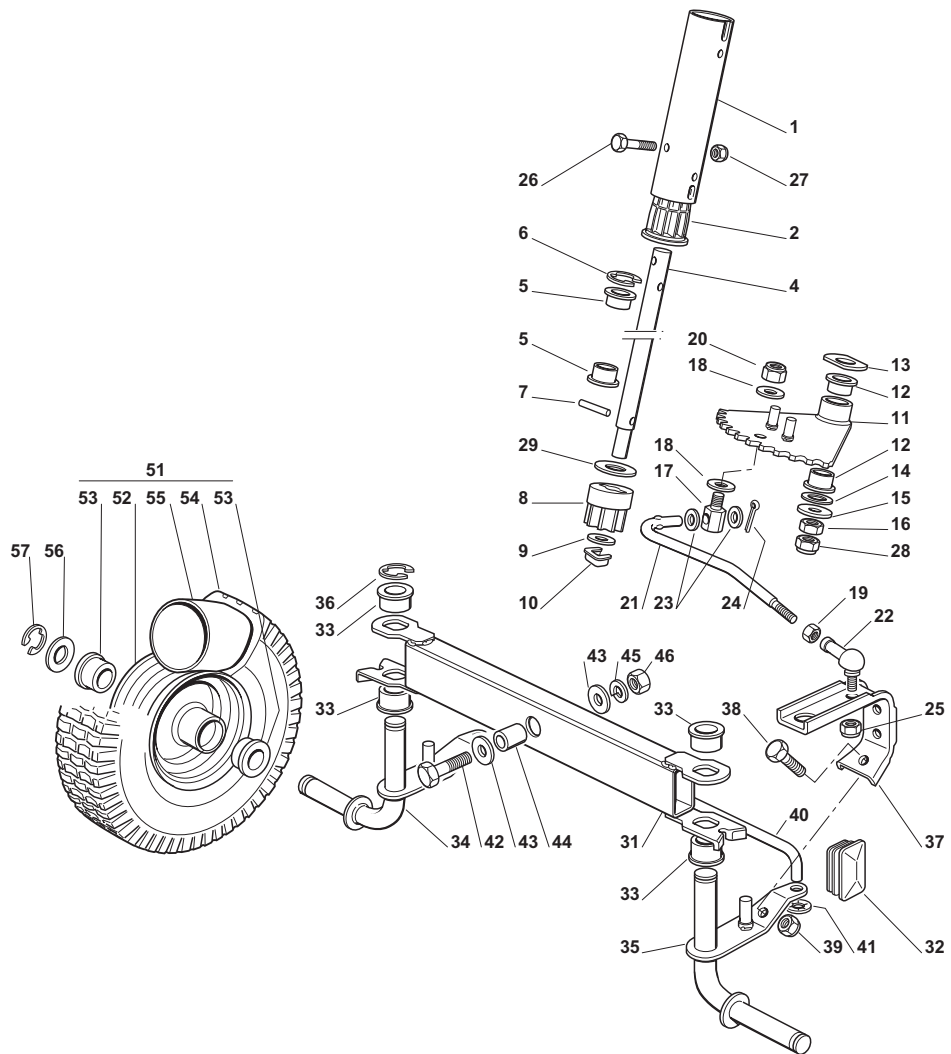

Steering							
POS	CODE	Q.TY	DESCRIZIONE	DESCRIPTION	DESCRIPTION	BESCHREIBUNG	NOTES
1	27340305/1	1	Prolunga Piantone	Colum Extension	Tube Extension	Verlängerungsstück	
2	27047005/1	1	Bussola	Bush	Douille	Buchse	
4	27520052/0	1	Piantone Sterzo	Steering Column	Tube De Direction	Lenkungsäule	
5	27047004/0	2	Bussola	Bush	Douille	Buchse	
6	12001010/0	1	Anello Elastico	Snap Ring	Anneau Ressort	Sprengring	
7	12622650/0	1	Spina	Pin	Goupille	Stift	
8	27570050/0	1	Pignone	Pinion	Pignon	Ritzel	
9	12521370/0	1	Rondella	Washer	Rondelle	Scheibe	
10	12436030/0	1	Piastrina	Plate	Plaquette	Plattdchen	
11	84735553/1	1	Corona Sterzo	Ring Gear	Couronne	Zahnkranz	
12	27047004/0	2	Bussola	Bush	Douille	Buchse	
13	27670054/0	1	Rondella	Washer	Rondelle	Scheibe	
14	22672152/0	1	Rondella	Washer	Rondelle	Scheibe	
15	12523070/0	1	Rondella	Washer	Rondelle	Scheibe	
16	12293200/0	1	Dado	Nut	Ecrou	Mutter	
17	25510056/0	1	Perno	Pin	Pivot	Bolzen	
18	25670008/1	2	Rondella	Washer	Rondelle	Scheibe	
19	12293200/0	1	Dado	Nut	Ecrou	Mutter	
20	12156602/0	1	Dado	Nut	Ecrou	Mutter	
21	27034066/2	1	Asta	Rod	Barre	Stange	
22	122746610/0	1	Snodo	Joint	Joint	Gelenk	
23	25670008/1	2	Rondella	Washer	Rondelle	Scheibe	
24	12141418/0	1	Coppiglia	Cotter Pin	Goupille	Splint	
25	12155000/0	1	Dado	Nut	Ecrou	Mutter	
26	12689515/0	2	Vite	Screw	Vis	Schraube	
27	12154510/0	2	Dado	Nut	Ecrou	Mutter	
28	12155000/0	1	Dado	Nut	Ecrou	Mutter	
29	27670054/0	1	Rondella	Washer	Rondelle	Scheibe	
31	84034059/0	1	Bilanciere	Equalizer	Balancier	Kipphebel	
32	18737852/0	2	Tappo Chiusura	Cap	Bouchon	Verschluss	
33	27047004/0	4	Bussola	Bush	Douille	Buchse	
34	84230405/0	1	Fusello Destro	Right Stub Axle	Fuseau Droite	Rechter Achsschenkel	
35	84230407/0	1	Fusello Sinistro	Left Stub Axle	Fuseau Gauche	Linker Achsschenkel	
36	12000970/0	1	Anello Elastico	Snap Ring	Anneau Ressort	Sprengring	
37	27787041/0	1	Supporto	Support	Support	Halter	
38	12793102/0	1	Vite	Screw	Vis	Schraube	
39	12155000/0	1	Dado	Nut	Ecrou	Mutter	
40	27840051/0	1	Tirante	Tie Rod	Tirant	Spannstange	
41	12604899/0	2	Fissatore A Corona	Crown Fastener	Fixateur A Couronne	Kronescheibe	
42	12692695/0	1	Vite	Screw	Vis	Schraube	
43	12523100/0	2	Rondella	Washer	Rondelle	Scheibe	
44	25160016/0	1	Distanziale	Spacer	Entretoise	Entfernungsstück	
45	12587100/0	1	Grower	Grower	Grower	Grower	
46	12295300/0	1	Dado	Nut	Ecrou	Mutter	
51	84680056/1	2	Ass. Ruota Anteriore	Front Wheel	Roue Avant	Vorderrad	
52	84044002/0	2	Cerchio	Rimm	Bandage Roue	Vorderrad Felger	
53	27045070/0	4	Boccola	Bush	Douille	Buchse	
54	27590058/0	2	Pneumatico	Shoe	Pneu	Reifen	
55	27590056/0	2	Camera D'Aria	Inner Tube	Chambre A Aire	Reifenschlauch	
56	12521390/0	2	Rondella	Washer	Rondelle	Scheibe	
57	12000970/0	2	Anello Elastico	Snap Ring	Anneau Ressort	Sprengring