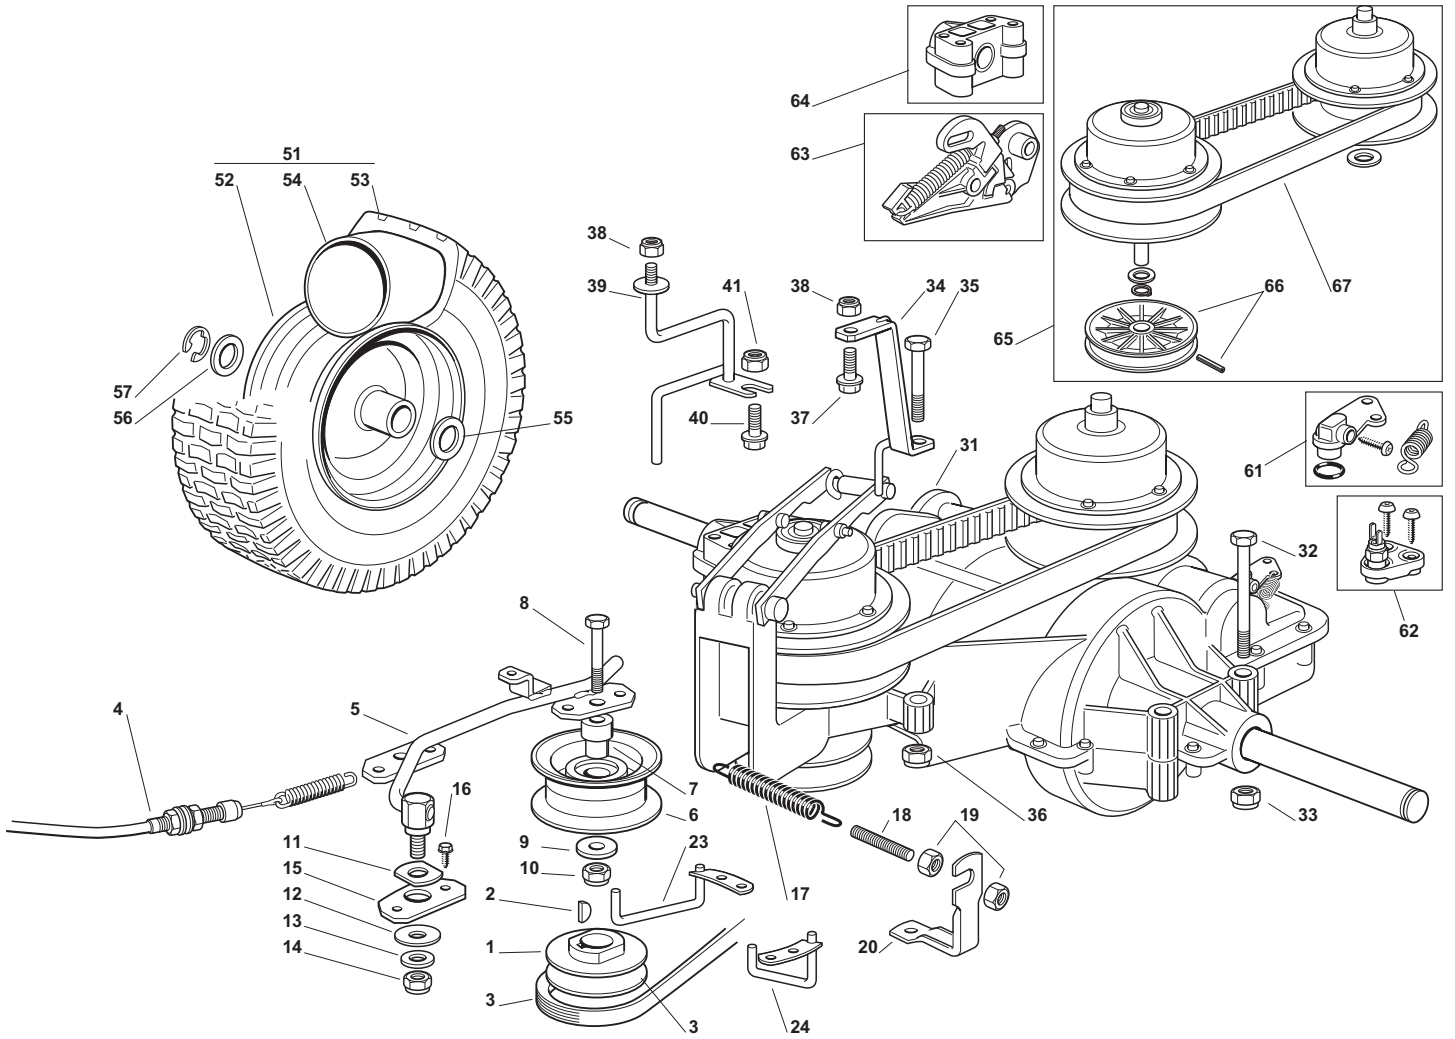

Transmission							
POS	CODE	Q.TY	DESCRIZIONE	DESCRIPTION	DESCRIPTION	BESCHREIBUNG	NOTES
1	127604012/0	1	Puleggia	Pulley	Poulie	Riemenscheibe	
2	12139100/0	1	Linguetta	Feather	Clavette	Keil	
3	135061427/0	1	Cinghia	Belt	Courroie	Riemen	
4	84207103/2	1	Filo	Cable	Fil	Kabel	
5	384317091/0	1	Leva	Lever	Levier	Hebel	
6	27604007/0	1	Puleggia	Pulley	Poulie	Riemenscheibe	
7	27047007/0	1	Bussola	Bush	Douille	Buchse	
8	12691200/0	1	Vite	Screw	Vis	Schraube	
9	12523060/0	1	Rondella	Washer	Rondelle	Scheibe	
10	12155000/0	1	Dado	Nut	Ecrou	Mutter	
11	27670054/0	1	Rondella	Washer	Rondelle	Scheibe	
12	12523070/0	1	Rondella	Washer	Rondelle	Scheibe	
12	119700064/0	1	Interruttore Cambio	Gearbox Switch	Int. Boîte De Vitesse	Antrieb Schalter	
13	25670011/0	1	Rondella	Washer	Rondelle	Scheibe	
14	12155000/0	1	Dado	Nut	Ecrou	Mutter	
15	27546029/0	1	Piastrina	Plate	Plaque	Platte	
16	12735121/0	2	Vite	Screw	Vis	Schraube	
17	25430219/0	1	Molla	Spring	Ressort	Feder	
18	25840005/0	1	Tirante	Tie Rod	Tirant	Spannstange	
19	12293200/0	2	Dado	Nut	Ecrou	Mutter	
20	327773081/1	1	Squadretta	Angle Bracket	Équerre	Winkel	
23	382270305/0	1	Piastrina	Plate	Plaque	Platte	
24	382270307/0	1	Piastrina	Plate	Plaque	Platte	
31	118400973/1	1	Gruppo Trasmissione	Transmission Unit	Groupe Transmission	Antriebsgruppe	
32	12692050/0	4	Vite	Screw	Vis	Schraube	
33	12154210/0	4	Dado	Nut	Ecrou	Mutter	
34	384783045/0	1	Supporto	Support	Support	Halter	
35	12691115/0	1	Vite	Screw	Vis	Schraube	
36	12154210/0	1	Dado	Nut	Ecrou	Mutter	
37	12793102/0	1	Vite	Screw	Vis	Schraube	
38	12154210/0	2	Dado	Nut	Ecrou	Mutter	
39	384783043/0	1	Supporto	Support	Support	Halter	
40	12793301/0	1	Vite	Screw	Vis	Schraube	
41	12154210/0	1	Dado	Nut	Ecrou	Mutter	
51	84680057/1	2	Ruota Posteriore	Rear Wheel	Roue Arriere	Hinterrad	
52	84044005/0	2	Cerchio	Rimm	Bandage Roue	Hinterrad Felger	
53	27590059/0	2	Pneumatico	Shoe	Pneu	Reifen	
54	27590057/0	2	Camera D'Aria	Inner Tube	Chambre A Aire	Reifenschlauch	
55	12521410/0	2	Rosetta	Washer	Rondelle	Scheibe	
56	25670005/1	2	Rosetta	Washer	Rondelle	Scheibe	
57	12001010/0	2	Anello Elastico	Snap Ring	Anneau Ressort	Sprengring	
61	119700059/0	1	Kit Freno	Brake Kit	Kit Frein	Kit Bremse	
63	119700065/0	1	Gruppo Comando	Control Unit	Groupe Commande	Steuersatz	
64	119700061/0	1	Bussola	Bush	Douille	Buchse	
65	119700057/0	1	Kit Variatore	Variator Kit	Kit Variateur	Kit Drehzahländerung	
66	119700066/0	1	Puleggia	Pulley	Poulie	Riemenscheibe	
67	119700062/0	1	Cinghia	Belt	Courroie	Riemen