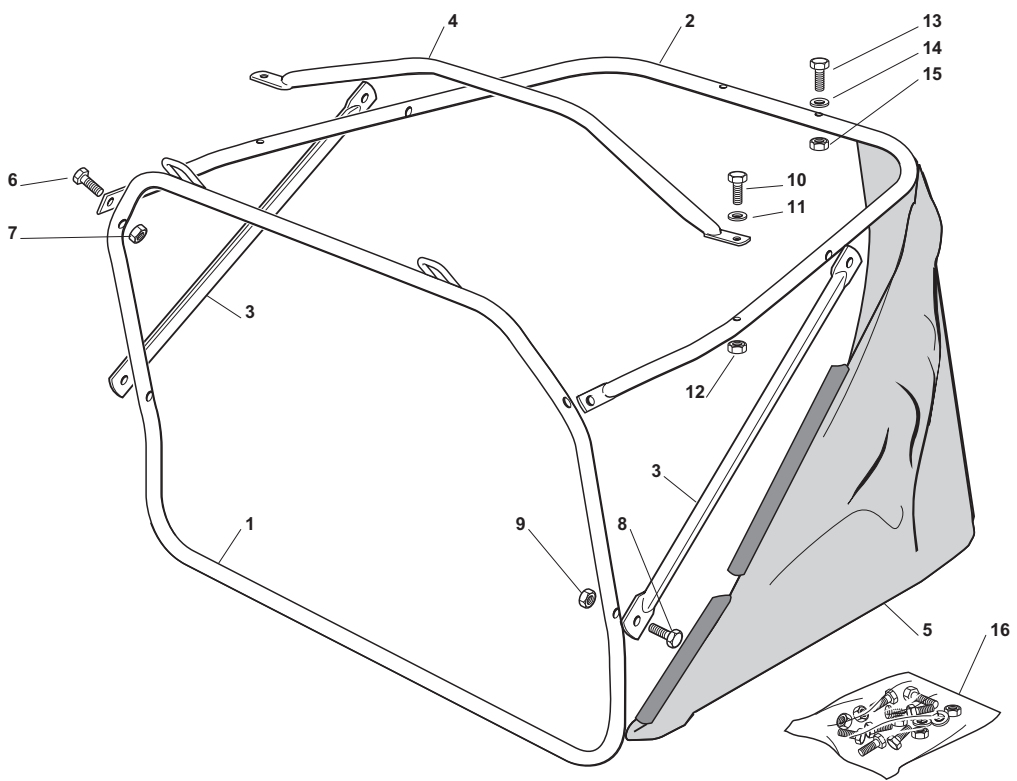

Grasscatcher							
POS	CODE	Q.TY	DESCRIZIONE	DESCRIPTION	DESCRIPTION	BESCHREIBUNG	NOTES
1	84801121/0	1	Telaio Anteriore	Front Frame	Chassis Anterieur	Vorderrahmen	
2	84801119/0	1	Telaio Superiore	Upper Frame	Chassis Superieur	Obererrahmen	
3	327650129/0	2	Rinforzo	Stiffening	Renforcement	Verstaerkung	
4	84394051/0	1	Maniglia	Handle	Poignee	Griff	
5	184106068/0	1	Confezione Sacco	Grasscatcher	Bac	Sack	
6	12789020/0	2	Vite	Screw	Vis	Schraube	
7	12154330/0	2	Dado	Nut	Ecrou	Mutter	
8	12789020/0	4	Vite	Screw	Vis	Schraube	
9	12154330/0	4	Dado	Nut	Ecrou	Mutter	
10	12789210/0	2	Vite	Screw	Vis	Schraube	
11	12521331/0	2	Rosetta	Washer	Rondelle	Scheibe	
12	12154330/0	2	Dado	Nut	Ecrou	Mutter	
13	12674530/0	2	Vite	Screw	Vis	Schraube	
14	12521331/0	2	Rosetta	Washer	Rondelle	Scheibe	
15	12154330/0	2	Dado	Nut	Ecrou	Mutter	
16	84180186/0	1	Dotazione Viteria (6÷15)	Screws Outfit (6÷15)	Ensemble Des Vis (6÷15)	Schraubenausrüstung (6÷15)