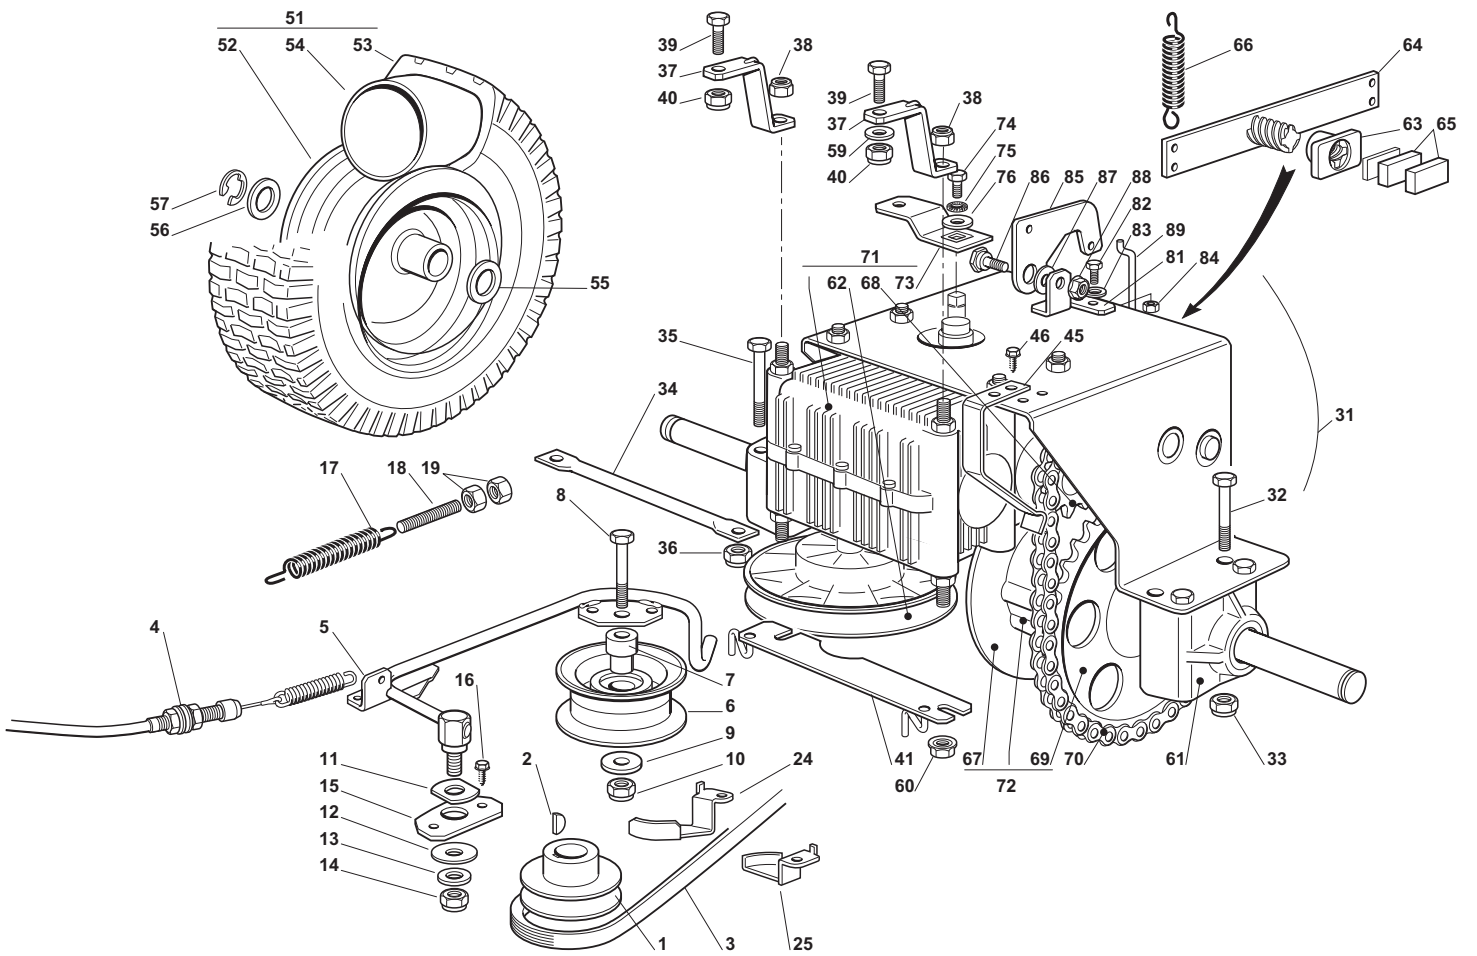

Transmission							
POS	CODE	Q.TY	DESCRIZIONE	DESCRIPTION	DESCRIPTION	BESCHREIBUNG	NOTES
82	112791200/1	2	Vite	Screw	Vis	Schraube	
83	12523040/0	2	Rosetta	Washer	Rondelle	Scheibe	
84	12292102/0	2	Dado	Nut	Ecrou	Mutter	
85	27772145/0	1	Staffa	Clamp	Etrier	Bride	
86	22524970/2	1	Perno	Pin	Pivot	Bolzen	
87	25670011/0	1	Rondella	Washer	Rondelle	Scheibe	
88	12154210/0	1	Dado	Nut	Ecrou	Mutter	
89	27034076/0	1	Asta	Rod	Tige	Stange