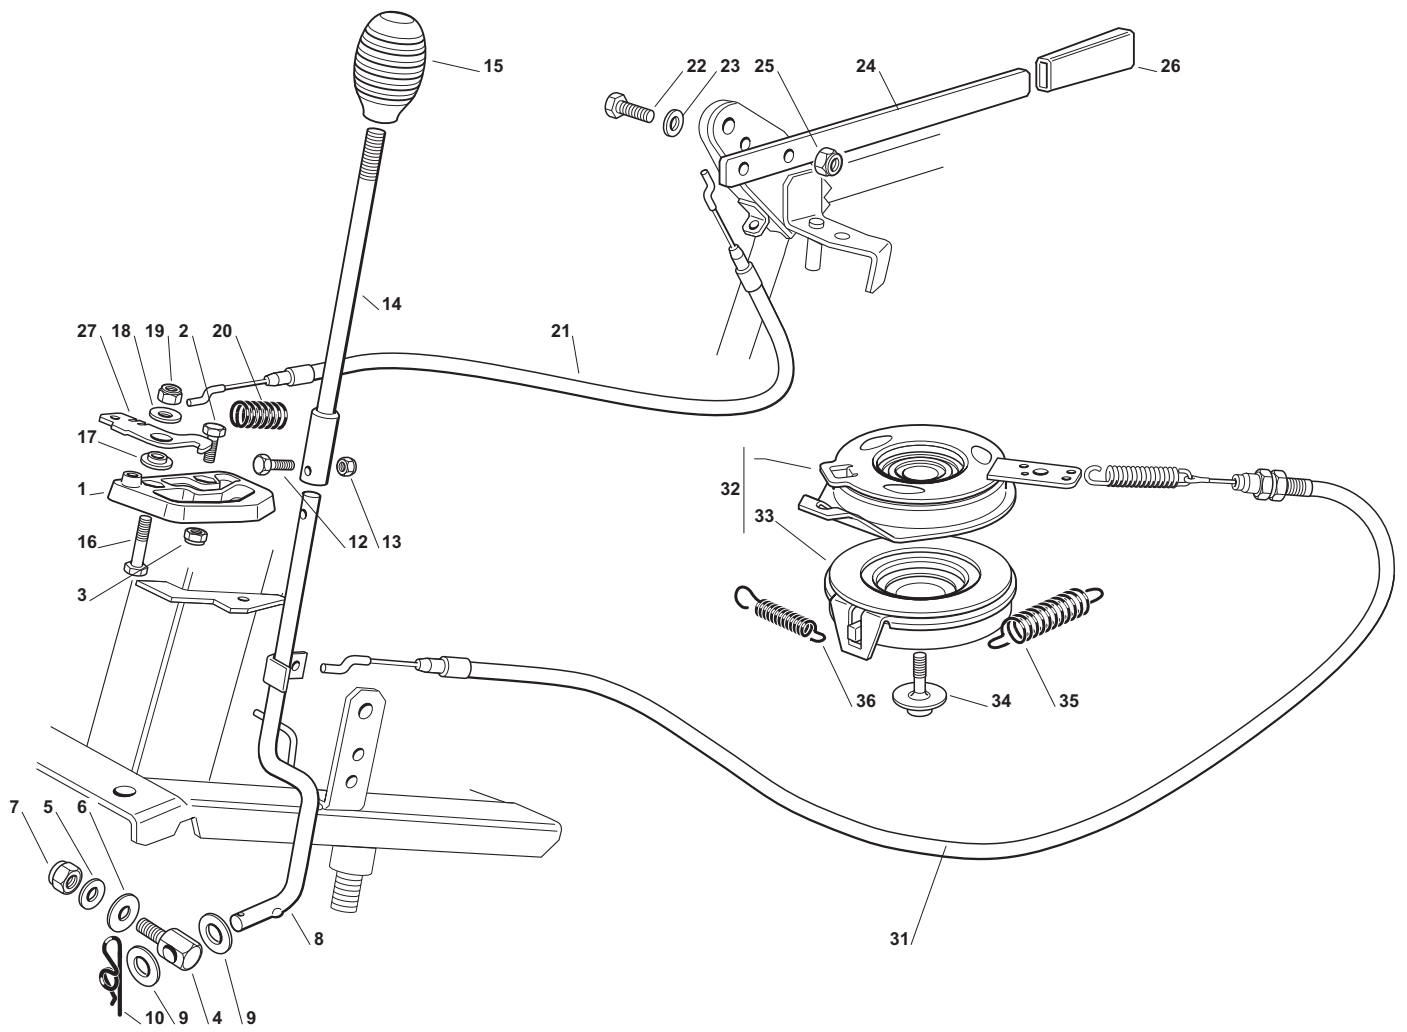

Blades Engagement							for models with B&S engine
POS	CODE	Q.TY	DESCRIZIONE	DESCRIPTION	DESCRIPTION	BESCHREIBUNG	NOTES
1	27487003/0	1	Pattino	Shoe	Bloc De Glissement	Gleitblock	
2	112791200/1	2	Vite	Screw	Vis	Schraube	
3	12154510/0	2	Dado	Nut	Ecrou	Mutter	
4	27510107/0	1	Perno	Pin	Pivot	Bolzen	
5	25670011/0	1	Rondella	Washer	Rondelle	Scheibe	
6	22672152/0	1	Rondella	Washer	Rondelle	Scheibe	
7	12155000/0	1	Dado	Nut	Ecrou	Mutter	
8	84317073/1	1	Leva	Lever	Levier	Hebel	
9	21660100/0	2	Ralla	Thurst Washer	Butee	Scheibe	
10	24487998/0	1	Coppiglia	Cotter Pin	Goupille	Splint	
12	12789020/0	1	Vite	Screw	Vis	Schraube	
13	12154330/0	1	Dado	Nut	Ecrou	Mutter	
14	84317079/0	1	Leva	Gearshift	Levier	Hebel	
15	25394510/0	1	Manopola	Knob	Poignee	Knopf	
16	12792099/0	1	Vite	Screw	Vis	Schraube	
17	325160039/0	1	Distanziale	Spacer	Entretoise	Entfernungsstück	
18	12523040/0	1	Rosetta	Washer	Rondelle	Scheibe	
19	12154510/0	1	Dado	Nut	Ecrou	Mutter	
20	25430206/1	1	Molla	Spring	Ressort	Feder	
21	184000255/0	1	Filo	Cable	Fil	Kabel	
22	125510080/1	1	Perno	Pin	Pivot	Bolzen	
23	12521350/0	1	Rondella	Washer	Rondelle	Scheibe	
24	327315131/0	1	Leva	Lever	Levier	Hebel	
25	12154510/0	1	Dado	Nut	Ecrou	Mutter	
26	22397000/0	1	Manopola	Knob	Poignee	Knopf	
27	327253000/1	1	Gancio	Hook	Accrochage	Haken	
31	84207104/1	1	Filo	Cable	Fil	Kabel	
32	18399065/1	1	Ass. Frizione Meccanica	Mechanical Clutch Ass.Y	Ens. Embrayage Mecan.	Mechanische Kupplung	
33	18399066/1	1	Parte Inferiore Frizione	Clutch, Lower Part	Partie Infer. Embrayage	Kupplung, Unterseite	
34	12735460/0	1	Vite	Screw	Vis	Schraube	
35	27430579/0	1	Molla	Spring	Ressort	Feder	
36	22450110/0	1	Molla	Spring	Ressort	Feder