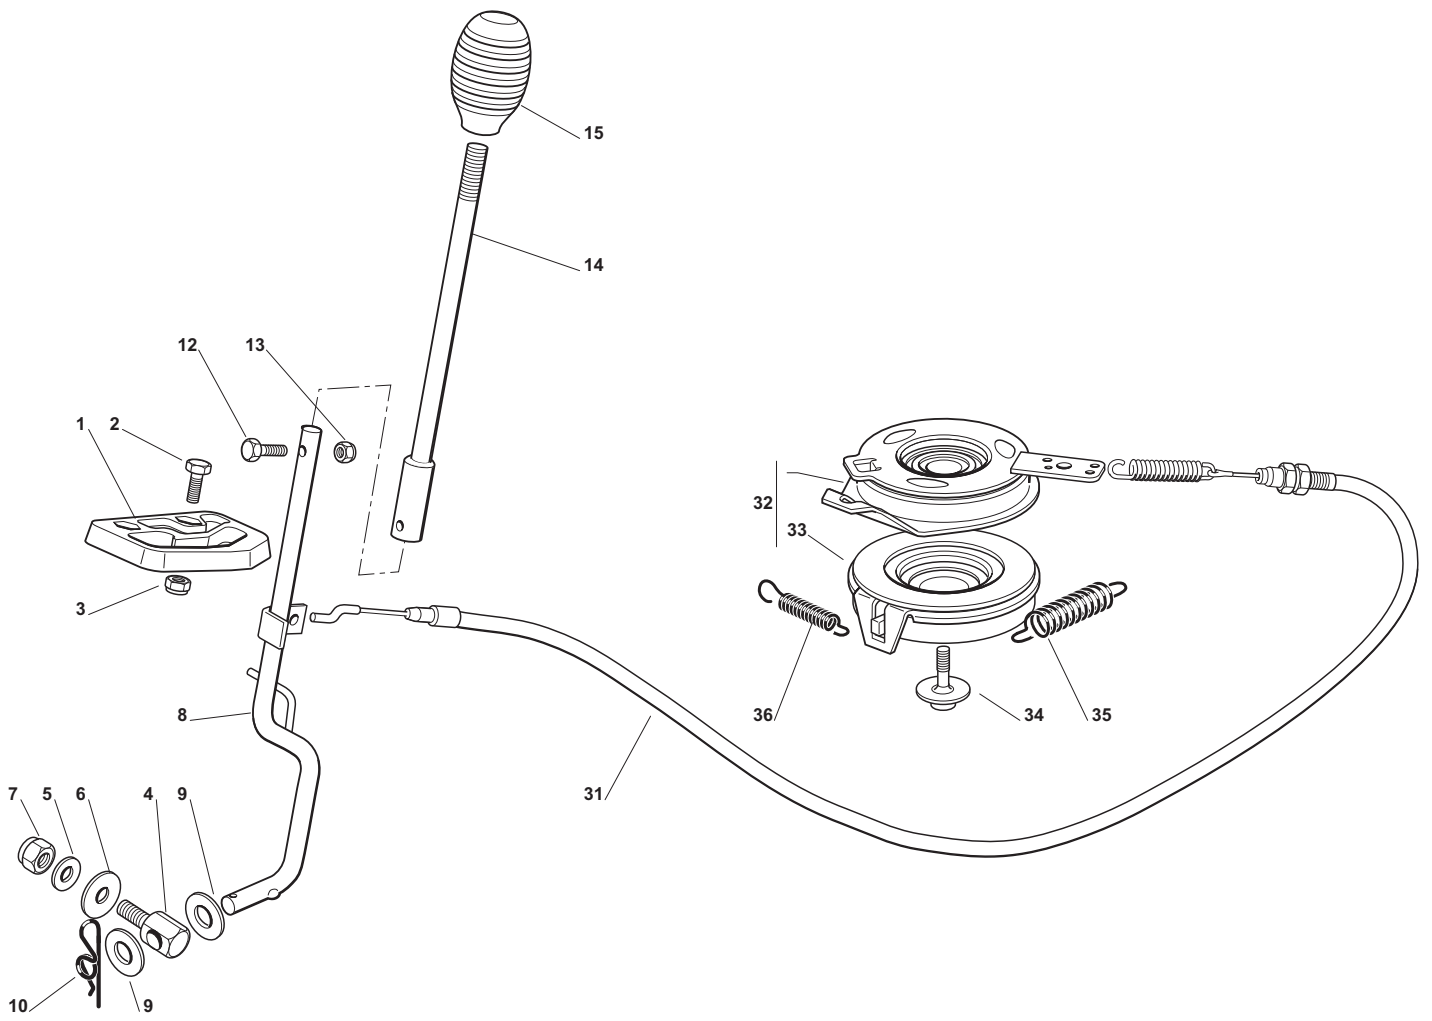

Blades Engagement							for models with GGP engine
POS	CODE	Q.TY	DESCRIZIONE	DESCRIPTION	DESCRIPTION	BESCHREIBUNG	NOTES
1	27487001/0	1	Pattino	Shoe	Bloc De Glissement	Gleitblock	
2	112791200/1	2	Vite	Screw	Vis	Schraube	
3	12154510/0	2	Dado	Nut	Ecrou	Mutter	
4	27510107/0	1	Perno	Pin	Pivot	Bolzen	
5	25670011/0	1	Rondella	Washer	Rondelle	Scheibe	
6	22672152/0	1	Rondella	Washer	Rondelle	Scheibe	
7	12155000/0	1	Dado	Nut	Ecrou	Mutter	
8	84317073/1	1	Leva	Lever	Levier	Hebel	
9	21660100/0	2	Ralla	Thurst Washer	Butee	Scheibe	
10	24487998/0	1	Coppiglia	Cotter Pin	Goupille	Splint	
12	12789020/0	1	Vite	Screw	Vis	Schraube	
13	12154330/0	1	Dado	Nut	Ecrou	Mutter	
14	84317079/0	1	Leva	Gearshift	Levier	Hebel	
15	25394510/0	1	Manopola	Knob	Poignee	Knopf	
31	84207104/1	1	Filo	Cable	Fil	Kabel	
32	18399065/1	1	Ass. Frizione Meccanica	Mechanical Clutch Ass.Y	Ens. Embrayage Mecan.	Mechanische Kupplung	
33	18399066/1	1	Parte Inferiore Frizione	Clutch, Lower Part	Partie Infer. Embrayage	Kupplung, Unterseite	
34	12735460/0	1	Vite	Screw	Vis	Schraube	
35	27430579/0	1	Molla	Spring	Ressort	Feder	
36	22450110/0	1	Molla	Spring	Ressort	Feder