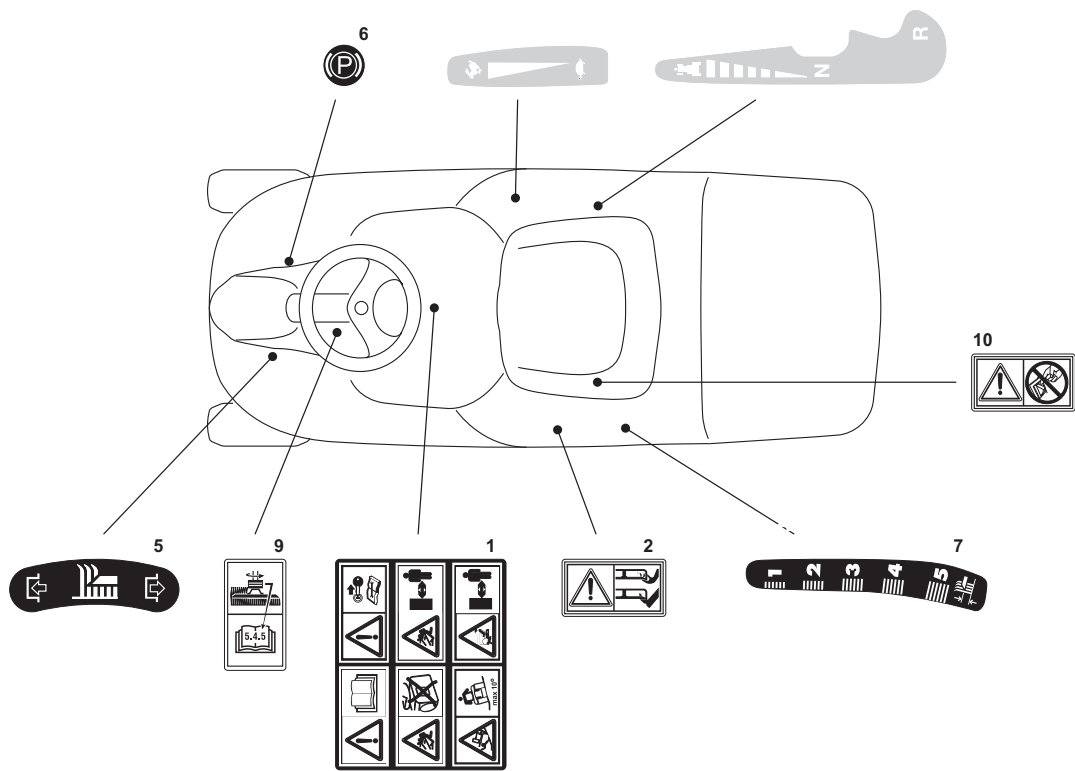

Labels							
POS	CODE	Q.TY	DESCRIZIONE	DESCRIPTION	DESCRIPTION	BESCHREIBUNG	NOTES
1	114357428/1	1	Etichetta	Label	Étiquette	Klebzettel	
2	114356699/1	1	Etichetta	Label	Étiquette	Klebzettel	
5	14358418/0	1	Etichetta	Label	Étiquette	Klebzettel	
6	14358460/0	1	Etichetta	Label	Étiquette	Klebzettel	
7	14358417/0	1	Etichetta	Label	Étiquette	Klebzettel	
9	114358654/1	1	Etichetta	Label	Étiquette	Klebzettel	
10	14360118/0	1	Etichetta	Label	Étiquette	Klebzettel