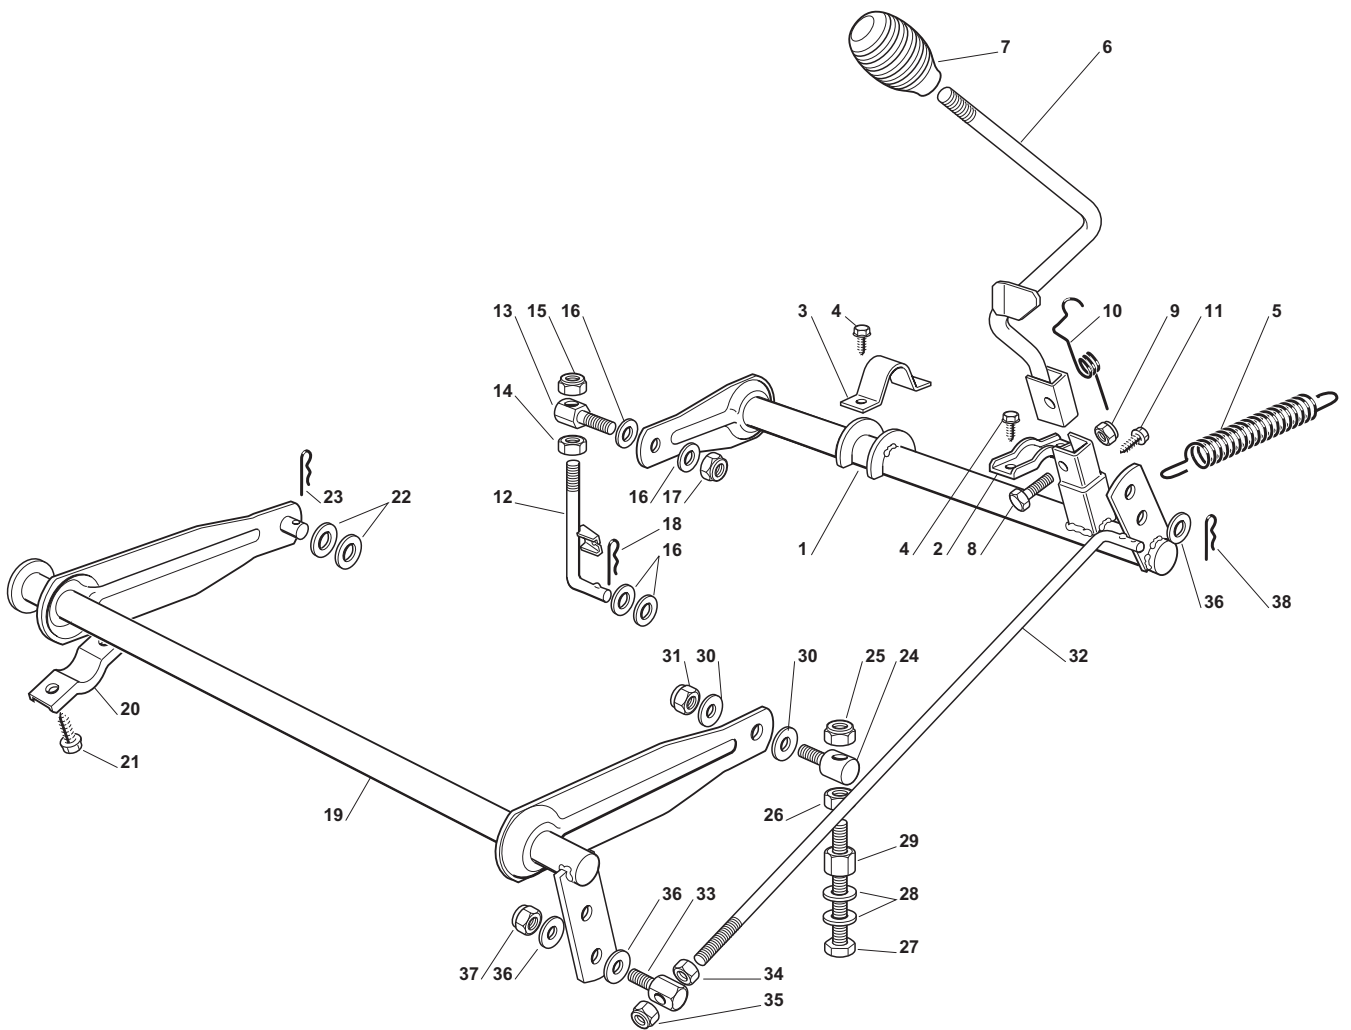

Engine - GGP							
POS	CODE	Q.TY	DESCRIZIONE	DESCRIPTION	DESCRIPTION	BESCHREIBUNG	NOTES
1	12691115/0	3	Vite	Screw	Vis	Schraube	
2	12154210/0	3	Dado	Nut	Ecrou	Mutter	
3	12691100/0	1	Vite	Screw	Vis	Schraube	
4	18738201/0	1	Tubo Scarico	Exauste Tube	Tube De Echappement	Rohr Für Apgasung	
5	12691115/0	4	Vite	Screw	Vis	Schraube	
11	25869035/1	1	Tubo Carburante	Tube	Tube	Rohr	
12	18375051/1	2	Fascetta	Fair Led	Fixation De Cable	Kabelbefestigung	
21	18718000/0	1	Siringa	Syringe	Seringue	Spritze	
31	384317094/0	1	Leva Acceleratore	Accelerator Lever	Levier Accelérateur	Gashebel	
32	12523040/0	2	Rosetta	Washer	Rondelle	Scheibe	
33	12530060/0	1	Rosetta	Washer	Rondelle	Scheibe	
34	12791500/0	1	Vite	Screw	Vis	Schraube	
35	12154510/0	1	Dado	Nut	Ecrou	Mutter	
36	22981467/0	1	Piastrina	Plate	Plaque	Platte	
37	12735105/0	2	Vite	Screw	Vis	Schraube	
38	84000253/1	1	Cavo Acceleratore	Throttle Cable	Cable Accelérateur	Gashebel Kabel	
39	14358717/0	1	Etichetta (ELV63,EL63)	Label (ELV63,EL63)	Etiquette (ELV63,EL63)	Klebzettel (ELV63,EL63)	
39	14358415/0	1	Etichetta (ELV63M)	Label (ELV63M)	Etiquette (ELV63M)	Klebzettel (ELV63M)	
41	27787057/0	1	Supporto	Support	Support	Halter	
42	27733002/1	1	Serbatoio	Tank	Reservoir	Tank	
43	27600113/0	1	Protezione Benzina	Guard	Protection	Schutz	
44	27790000/1	1	Tappo Serbatoio	Cap	Bouchon	Tankverschluss	

Transmission							
POS	CODE	Q.TY	DESCRIZIONE	DESCRIPTION	DESCRIPTION	BESCHREIBUNG	NOTES
82	112791200/1	2	Vite	Screw	Vis	Schraube	
83	12523040/0	2	Rosetta	Washer	Rondelle	Scheibe	
84	12292102/0	2	Dado	Nut	Ecrou	Mutter	
85	27772145/0	1	Staffa	Clamp	Etrier	Bride	
86	22524970/2	1	Perno	Pin	Pivot	Bolzen	
87	25670011/0	1	Rondella	Washer	Rondelle	Scheibe	
88	12154210/0	1	Dado	Nut	Ecrou	Mutter	
89	27034076/0	1	Asta	Rod	Tige	Stange	