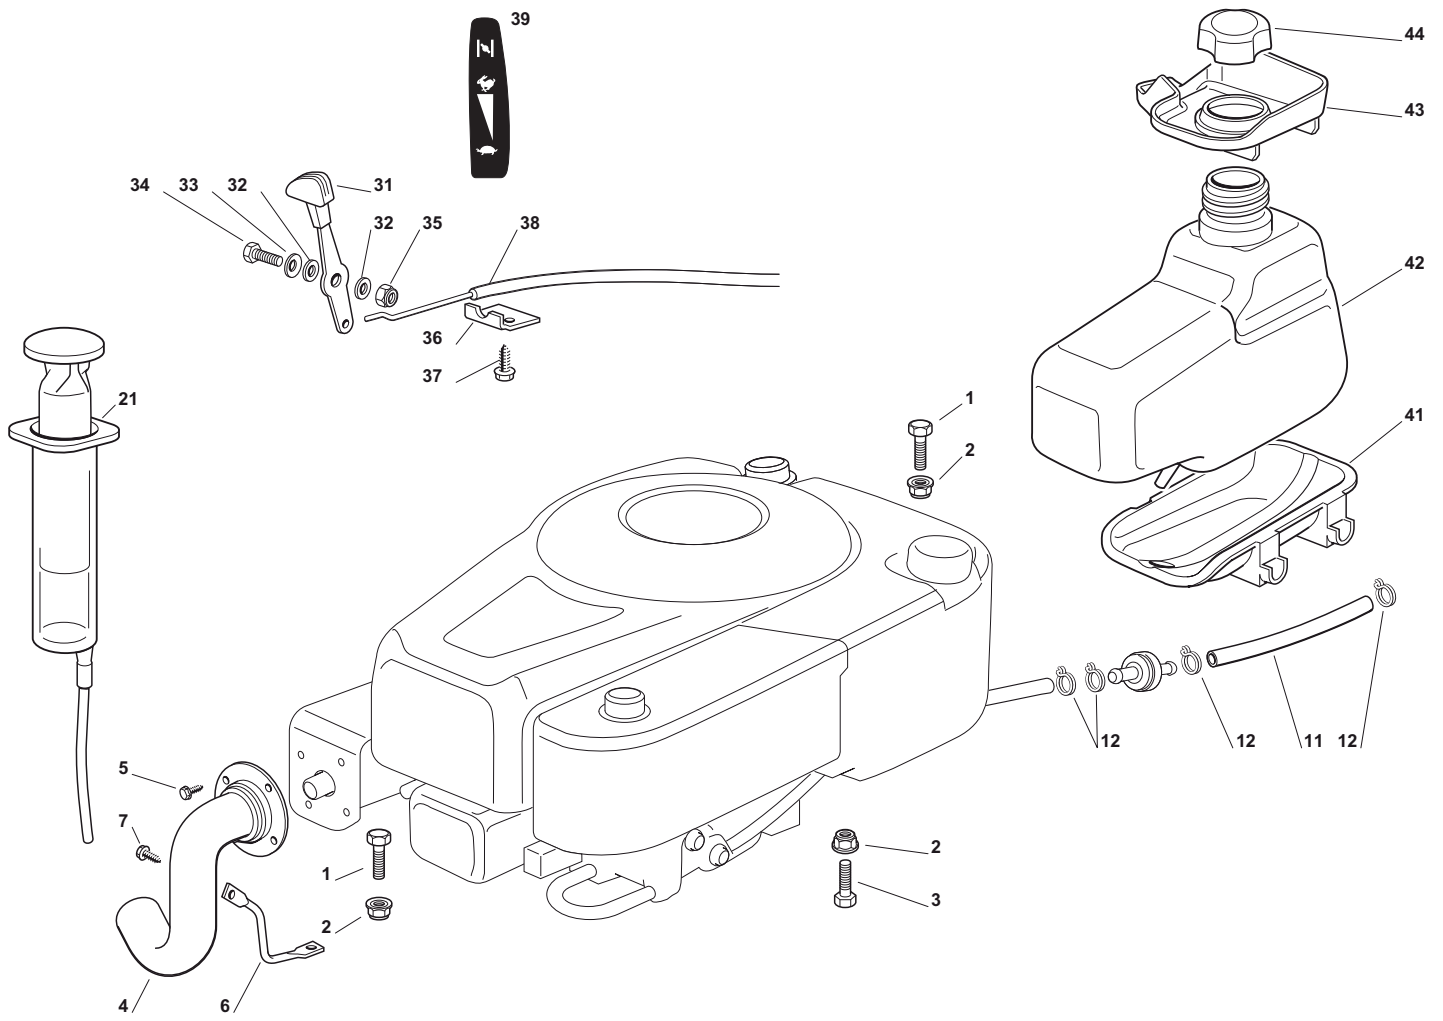

Drive And Brake Controls							
POS	CODE	Q.TY	DESCRIZIONE	DESCRIPTION	DESCRIPTION	BESCHREIBUNG	NOTES
1	27500051/0	1	Pedale Freno	Pedal	Pedal	Pedal	
2	27670054/0	2	Rondella	Washer	Rondelle	Scheibe	
3	12521350/0	1	Rondella	Washer	Rondelle	Scheibe	
4	12154210/0	1	Dado	Nut	Écrou	Mutter	
5	84503005/0	1	Pedale Freno Sup.	Pedal Upper	Pedal Superieur	Pedal, Ober	
6	112791200/1	2	Vite	Screw	Vis	Schraube	
7	25110269/0	1	Copristaffa	Clamp Cover	Couvre Etrier	Bridedeckel	
8	84207105/0	1	Filo	Cable	Fil	Kabel	
9	27034064/1	1	Asta	Rod	Barre	Stange	
10	27395050/1	1	Manopolina	Knob	Poignee	Knopf	
11	25670011/0	2	Rondella	Washer	Rondelle	Scheibe	
12	12154210/0	1	Dado	Nut	Écrou	Mutter	
13	27430564/0	1	Molla	Spring	Ressort	Feder	
14	12292102/0	2	Dado	Nut	Écrou	Mutter	
15	27670055/0	1	Rondella	Washer	Rondelle	Scheibe	
16	12523060/0	1	Rondella	Washer	Rondelle	Scheibe	
31	84001021/0	1	Asse Cambio	Axle	Axe	Achse	
32	27546015/1	2	Piastrina	Plate	Plaque	Platte	
33	12729600/0	5	Vite	Screw	Vis	Schraube	
34	84317071/0	1	Leva	Gearshift	Levier	Hebel	
35	27430570/1	1	Molla	Spring	Ressort	Feder	
36	12674700/0	1	Vite	Screw	Vis	Schraube	
37	12154510/0	1	Dado	Nut	Écrou	Mutter	
38	25394510/0	1	Manopola	Knob	Poignee	Knopf	
39	27034063/0	1	Asta	Rod	Barre	Stange	
40	22746601/0	1	Snodo	Joint	Joint	Gelenk	
41	12155000/0	1	Dado	Nut	Écrou	Mutter	
42	24487997/0	1	Coppiglia	Cotter Pin	Goupille	Splint	
43	25670011/0	1	Rondella	Washer	Rondelle	Scheibe	