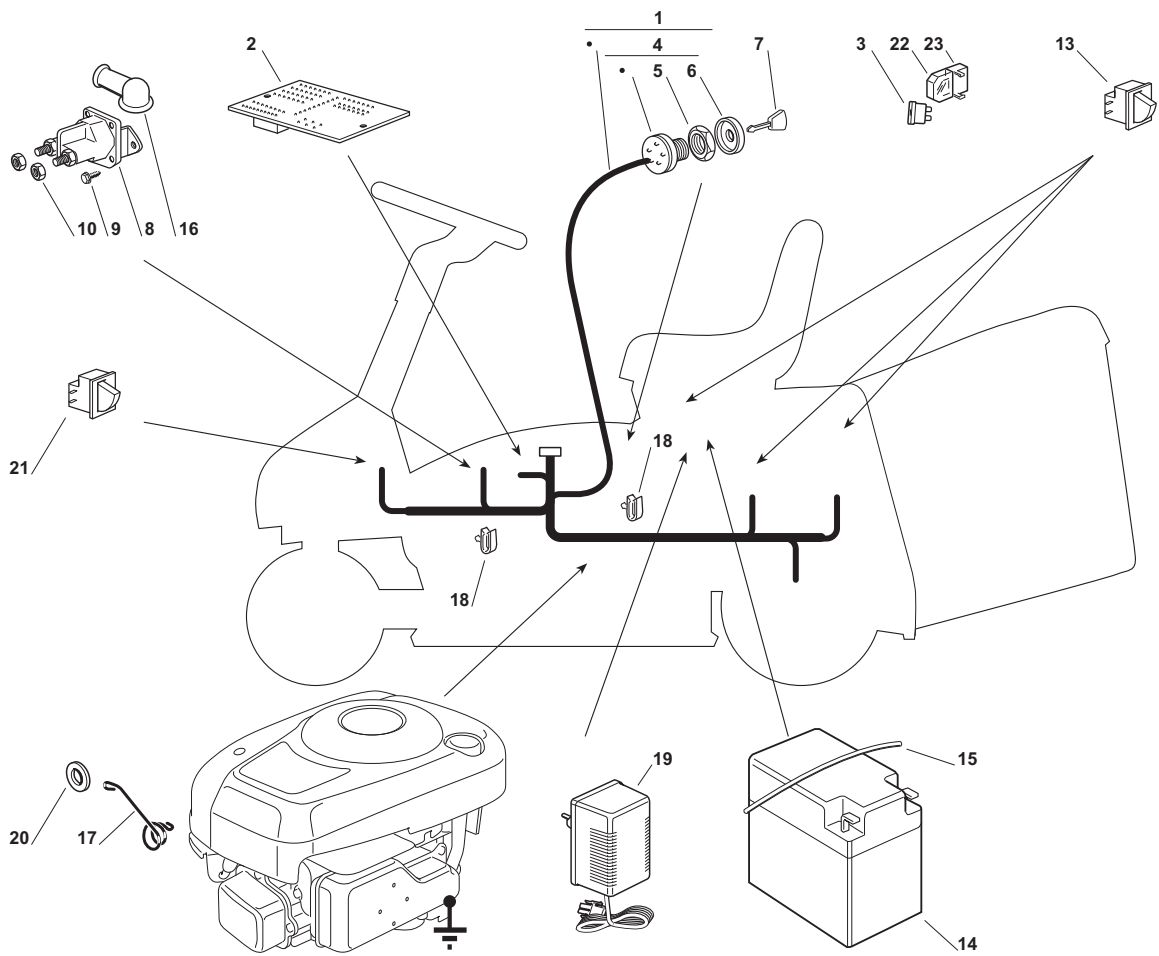

Electrical Parts							
POS	CODE	Q.TY	DESCRIZIONE	DESCRIPTION	DESCRIPTION	BESCHREIBUNG	NOTES
1	84040123/1	1	Cablaggio	Cables	Cablages	Kabelsatz	
2	27722354/0	1	Scheda Elettronica	Electronic Card	Carte Electronique	Elektronische Karte	
3	33340040/0	1	Fusibile 10A	Fuse 10A	Fusible 10A	Sicherung 10A	
4	18450065/1	1	Interruttore Avviamento	Starting Switch	Interrupteur Demarrage	Schalter	
5	18400861/0	1	Ghiera	Screwed Ring	Embout	Nutmutter	
6	18565351/0	1	Protezione Ghiera	Screwed Ring Protection	Protection Embout	Nutmutter Schutz	
7	18210016/1	1	Chiave Avviamento	Starting Key	Clef A Demarrage	Schlüssel Für Start	
8	18736111/0	1	Relè Avviamento	Starter Relay	Relais D'Allumage	Anlassrelais	
9	12735110/0	2	Vite	Screw	Vis	Schraube	
10	12360352/0	2	Dado	Nut	Ecrou	Mutter	
13	119410615/0	3	Micro Interruttore	Microswitch	Microinterrupteur	Mikroschalter	
14	18120004/0	1	Batteria	Battery	Batterie	Batterie	
15	27430572/0	1	Molla	Spring	Ressort	Feder	
16	18564861/1	1	Cappuccio	Protection	Capuchon	Stecker	
17	27430557/0	1	Molla	Spring	Ressort	Feder	
18	33320506/0	5	Fermacavo	Fairlead	Fixation Cable	Kabelbefestigung	
19	82180051/0	1	Carica Batterie	Battery Charger	Chargeur Batteries	Batterieladegerät	
19	82180053/0	1	Carica Batterie (Uk)	Battery Charger (Uk)	Chargeur Batteries (Uk)	Batterieladegerät (Uk)	
20	12523020/0	1	Rosetta	Washer	Rondelle	Scheibe	
21	119410612/1	1	Micro Interruttore	Microswitch	Microinterrupteur	Mikroschalter	
22	33215000/0	1	Coperchio	Cover	Couvercle	Deckel	
23	33500007/0	1	Portafusibile	Fuse Carrier	Tableau De Fusible	Sicherungshalter