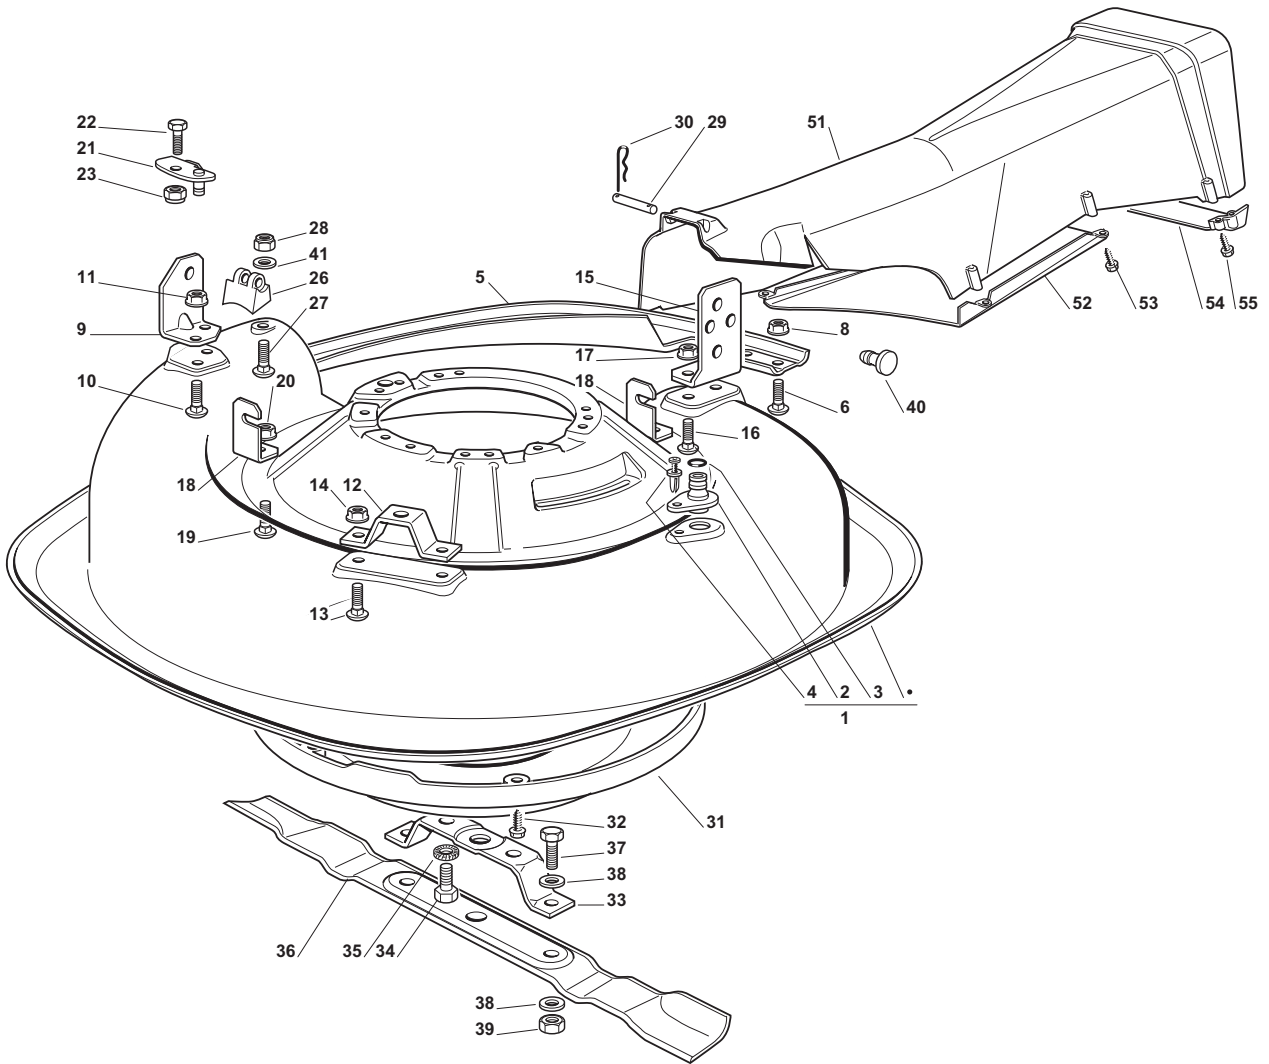

Cutting Plate							
POS	CODE	Q.TY	DESCRIZIONE	DESCRIPTION	DESCRIPTION	BESCHREIBUNG	NOTES
1	384564095/1	1	Piatto Di Taglio, Nero	Cutting Plate, Black	Plateau De Coupe, Noir	Schneidwerkzeug, Schwarz	
1	384564104/1	1	Piatto Di Taglio Rosso	Cutting Plate, Red	Plateau De Coupe, Rouge	Schneidwerkzeug, Rot	
1	384564117/0	1	Piatto Di Taglio Giallo	Cutting Plate, Yellow	Plateau De Coupe Jaune	Schneidwerkzeug Gelb	
2	25033060/0	1	Attacco Tubo Acqua	Water Hose Connection	Raccord Tuyau D'Eau	Wasseranschluss	
3	19035000/0	1	Anello Or	O Ring	O Ring	O Ring	
4	12500030/0	1	Rivetto	Rivet	Rivet	Niet	
5	84650103/0	1	Rinforzo	Stiffening	Renforcement	Verstaerkung	
6	12815200/0	4	Vite	Screw	Vis	Schraube	
8	12292102/0	4	Dado	Nut	Ecrou	Mutter	
9	27772119/0	1	Staffa	Clamp	Etrier	Bride	
10	12818690/0	2	Vite	Screw	Vis	Schraube	
11	12293201/0	2	Dado	Nut	Ecrou	Mutter	
12	27772133/0	1	Staffa	Clamp	Etrier	Bride	
13	12818690/0	2	Vite	Screw	Vis	Schraube	
14	12293201/0	2	Dado	Nut	Ecrou	Mutter	
15	327772127/2	1	Staffa	Clamp	Etrier	Bride	
16	12818700/0	2	Vite	Screw	Vis	Schraube	
17	12293201/0	2	Dado	Nut	Ecrou	Mutter	
18	27753071/0	2	Squadretta	Angle Bracket	Equerre	Winkel	
19	12818690/0	2	Vite	Screw	Vis	Schraube	
20	12293201/0	2	Dado	Nut	Ecrou	Mutter	
21	84545063/0	1	Piastrina	Plate	Plaque	Platte	
22	12792611/0	1	Vite	Screw	Vis	Schraube	
23	12155000/0	1	Dado	Nut	Ecrou	Mutter	
26	27230200/2	1	Gancio	Hook	Accrochage	Haken	
27	12815210/0	1	Vite	Screw	Vis	Schraube	
28	12154510/0	1	Dado	Nut	Ecrou	Mutter	
29	27510097/1	1	Perno	Pin	Pivot	Bolzen	
30	24487997/0	2	Coppiglia	Cotter Pin	Goupille	Splint	
31	27600122/0	1	Protezione	Guard	Protection	Schutz	
32	12728530/0	5	Vite	Screw	Vis	Schraube	
33	27787045/1	1	Supporto Coltello	Bracket	Support	Halter	
34	12794110/0	2	Vite	Screw	Vis	Schraube	
35	12540070/0	2	Rosetta	Washer	Rondelle	Scheibe	
36	84109504/0	1	Coltello Mulching	Blade	Lame	Messer	
37	12793102/0	2	Vite	Screw	Vis	Schraube	
38	12523060/0	4	Rondella	Washer	Rondelle	Scheibe	
39	12155010/0	2	Dado	Nut	Ecrou	Mutter	
40	27275000/0	1	Gommino	Grommet	Caoutchouc	Gummi	
41	12521330/0	1	Rosetta	Washer	Rondelle	Scheibe	
51	27107502/0	1	Convogliatore	Conveyor	Convoyeur	Blechsatz	
52	327140056/0	1	Deflettore	Deflector	Deflecteur	Abweiser	
53	12735402/0	5	Vite	Screw	Vis	Schraube	
54	27650120/0	1	Rinforzo	Stiffening	Renforcement	Verstaerkung	
55	12735410/0	2	Vite	Screw	Vis	Schraube