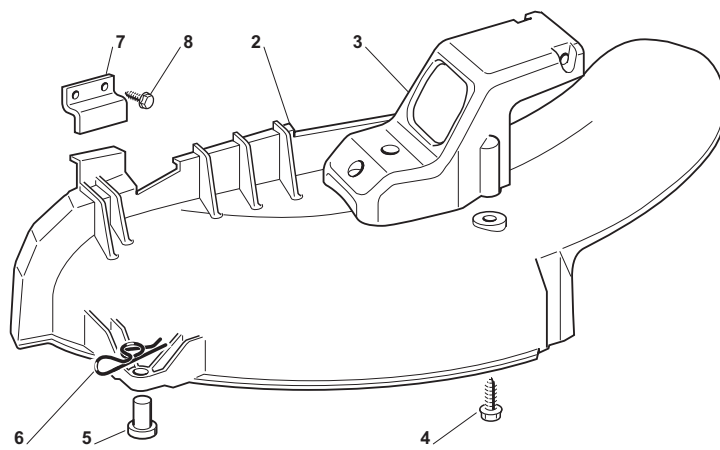

Optionals On Request							
POS	CODE	Q.TY	DESCRIZIONE	DESCRIPTION	DESCRIPTION	BESCHREIBUNG	NOTES
2	27140052/0	1	Deflettore	Deflector	Deflecteur	Abweiser	
3	27230201/0	1	Fulcro	Fulcrum	Point D'Appui	Drehpunkt	
4	12735410/0	3	Vite	Screw	Vis	Schraube	
5	25510022/0	1	Perno	Pin	Pivot	Bolzen	
6	24487998/0	1	Coppiglia	Cotter Pin	Goupille	Splint	
7	27772139/0	1	Staffa	Clamp	Etrier	Bride	
8	12735110/0	2	Vite	Screw	Vis	Schraube