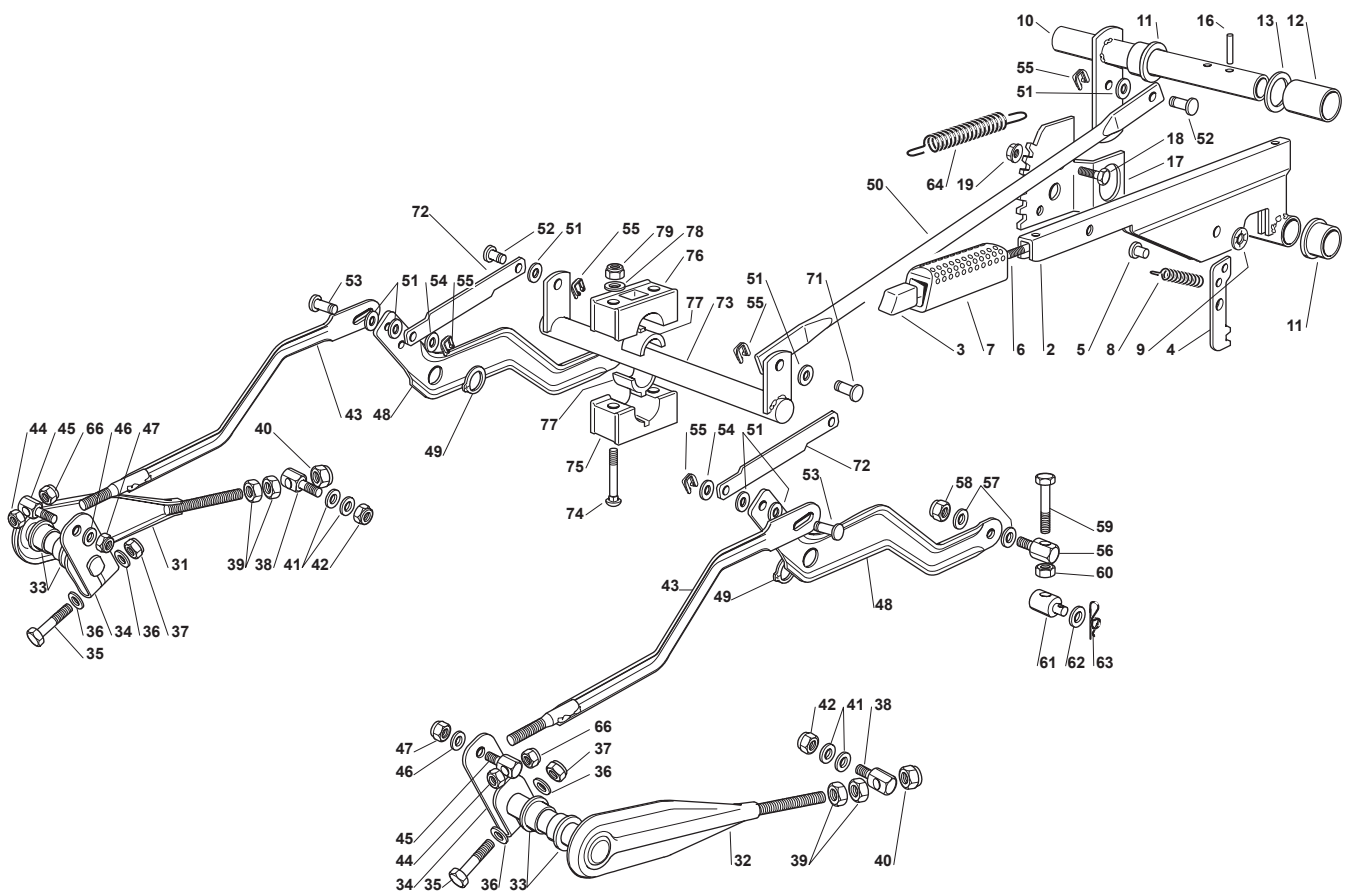

Fig.	Quantity	Part No	Description	Notes
83	2	122524970/2	Fulcrum Pin	
84	2	112155010/0	Nut	
85	1	325785147/2	Seat Support	
86	1	325318303/0	Stop Lever	
87	1	125510000/0	Pin	
88	1	125430202/1	Spring	
89	2	112604897/0	Elastic Washer	
90	1	125430285/0	Spring	
91	1	112789000/0	Screw	
92	1	112154330/0	Nut	
93	1	325060049/0	Seat Switch Cam	
94	2	112815050/0	Screw	
95	4	112521320/0	Washer	
96	2	112154330/0	Nut	
97	1	325755025/1	Bracket	
98	2	112735110/0	Screw	
99	2	112437502/0	Plate	
100	1	325430255/0	Spring	
101	2	125510119/0	Tie Rod	
102	2	124487997/0	Cotter Pin	
103	2	125510040/1	Pin	
104	2	112155000/0	Nut	
105	2	112155000/0	Nut	

Fig.	Quantity	Part No	Description	Notes
2	1	382318139/0	Deck Lifting Lever	
3	1	125605000/1	Button	
4	1	325470901/0	Dog	
5	1	125510011/0	Pin	
6	1	125033002/0	Push Rod	
7	1	325394536/0	Knob	
8	1	125430208/0	Spring	
9	1	112604899/0	Crown Fastener	
10	1	382000551/0	Axle	
11	2	122034523/0	Bushing	
12	1	125160025/0	Spacer	
13	1	322672153/0	Antifriction Washer	
16	2	112620206/0	Pin	
17	1	325735506/1	Left Sector	
18	2	112792611/0	Screw	
19	2	112293201/0	Nut	
31	1	382318159/0	Front Right Fulcrum Lever	
32	1	382318161/0	Lever	
33	4	125040605/0	Bushing	
34	2	325318161/0	Lever	
35	2	112691700/0	Screw	
36	4	112521350/0	Washer	
37	2	112155000/0	Nut	
38	2	125510056/0	Pin	
39	4	112295200/0	Nut	
40	2	112156602/0	Nut	
41	4	325670008/1	Washer	
42	2	112156602/0	Nut	
43	2	382000477/2	Connecting Rod Assy	
44	2	112155000/0	Nut	
45	2	125510055/1	Pin	
46	2	112521350/0	Washer	
47	2	112155000/0	Nut	
48	2	325318153/1	Rear Lever	
49	2	112609255/0	Seeger	
50	1	325033071/0	Rod	
51	7	325670011/0	Antifriction Washer	
52	2	125510117/0	Pin	
53	2	125510048/1	Pin	
54	2	112521350/0	Washer	
55	5	112436050/0	Plate	
56	2	125510056/0	Pin	
57	4	325670008/1	Washer	
58	2	112156602/0	Nut	
59	2	112794985/0	Screw	
60	2	112295200/0	Nut	
61	2	125510070/0	Pin	
62	2	112523090/0	Washer	
63	2	124487998/0	Cotter Pin	
64	1	125430218/0	Spring	
66	2	112293200/0	Nut	