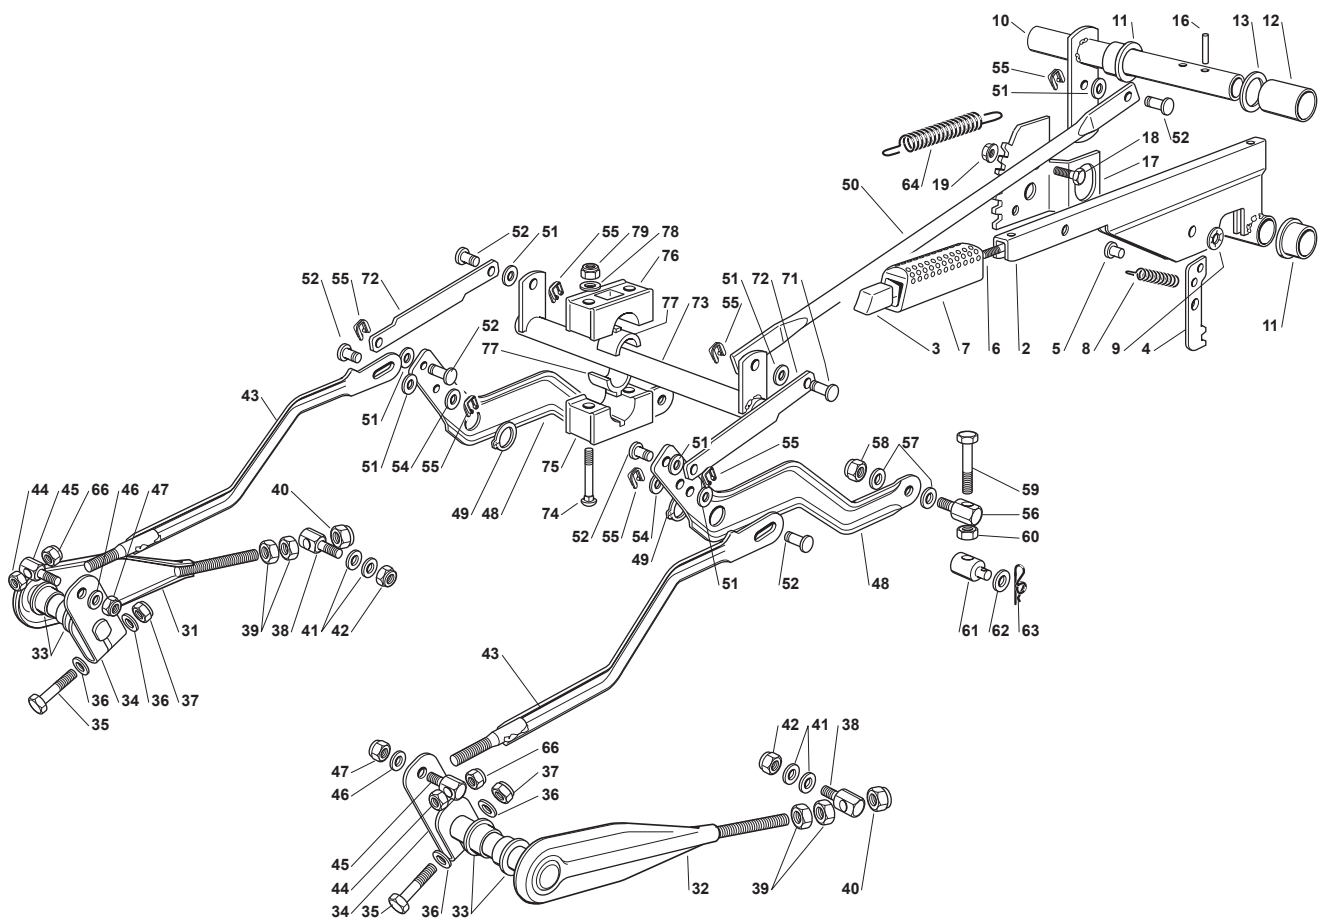

Fig.	Quantity	Part No	Description	Notes
2	1	382318139/0	Deck Lifting Lever	
3	1	125605000/1	Button	
4	1	325470901/0	Dog	
5	1	125510011/0	Pin	
6	1	125033002/0	Push Rod	
7	1	325394536/0	Knob	
8	1	125430208/0	Spring	
9	1	112604899/0	Crown Fastener	
10	1	382000551/0	Axle	
11	2	122034523/0	Bushing	
12	1	125160025/0	Spacer	
13	1	322672153/0	Antifriction Washer	
16	2	112620206/0	Pin	
17	1	325735506/1	Left Sector	
18	2	112792611/0	Screw	
19	2	112293201/0	Nut	
31	1	382318155/0	Front Right Fulcrum Lever	
32	1	382318157/0	Left Fulcrum	
33	4	125040605/0	Bushing	
34	2	325318161/0	Lever	
35	2	112691700/0	Screw	
36	4	112521350/0	Washer	
37	2	112155000/0	Nut	
38	2	125510056/0	Pin	
39	4	112295200/0	Nut	
40	2	112156602/0	Nut	
41	4	325670008/1	Washer	
42	2	112156602/0	Nut	
43	2	382000477/2	Connecting Rod Assy	
44	2	112155000/0	Nut	
45	2	125510055/1	Pin	
46	2	112521350/0	Washer	
47	2	112155000/0	Nut	
48	2	325318153/1	Rear Lever	
49	2	112609255/0	Seeger	
50	1	325033071/0	Rod	
51	7	325670011/0	Antifriction Washer	
52	7	125510117/0	Pin	
54	2	112521350/0	Washer	
55	7	112436050/0	Plate	
56	2	125510056/0	Pin	
57	4	325670008/1	Washer	
58	2	112156602/0	Nut	
59	2	112794980/0	Screw	
60	2	112295200/0	Nut	
61	2	125510070/0	Pin	
62	2	112523090/0	Washer	
63	2	124487998/0	Cotter Pin	
64	1	125430218/0	Spring	
66	2	112293200/0	Nut	
71	1	125510048/1	Pin	