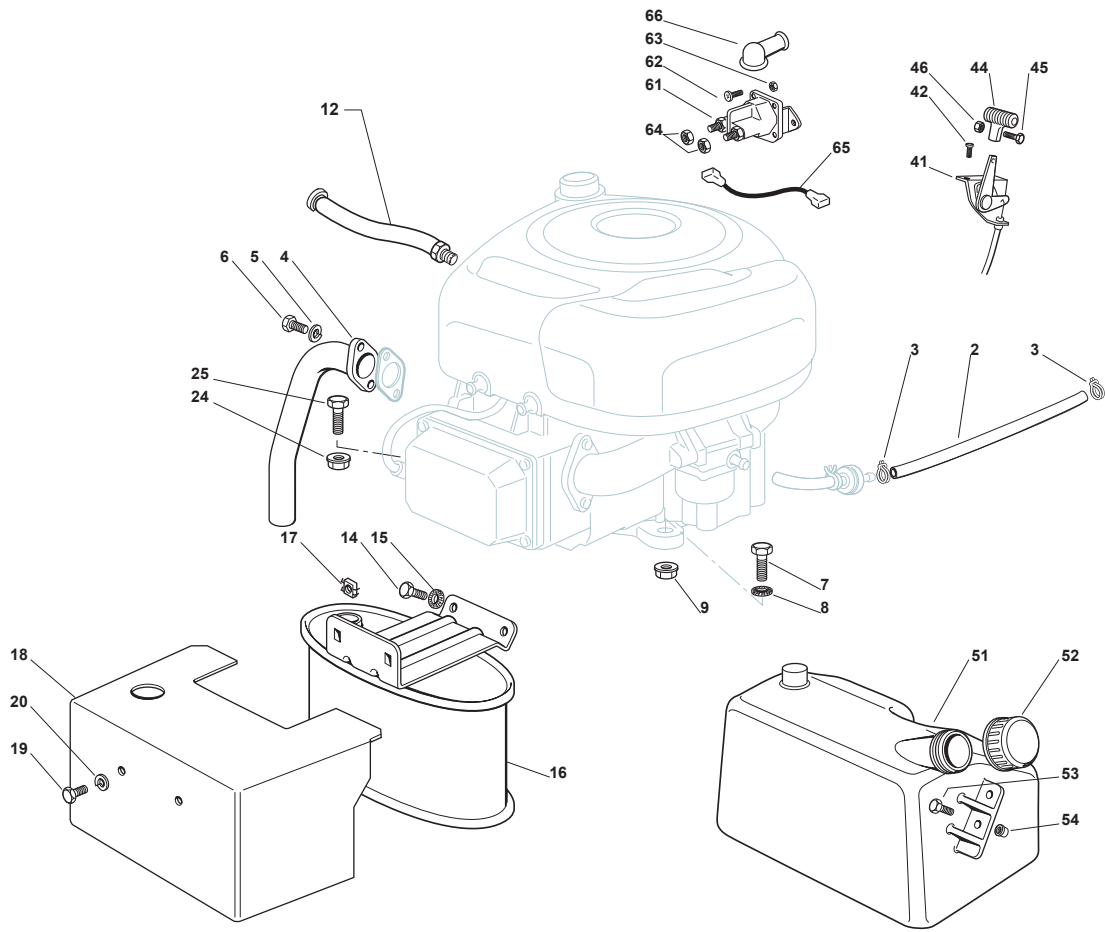

Fig.	Quantity	Part No	Description	Notes
70	1	125033091/0	Rod	
71	1	124487995/0	Cotter Pin	
72	1	125430232/0	Spring	
73	1	325605002/0	Button	
74	1	112726389/0	Screw	
75	1	112290800/0	Nut	
76	1	325060050/0	Cam	
77	1	112789100/0	Screw	
78	2	112154330/0	Nut	
79	2	325755071/0	Angle Bracket	
80	1	325785479/0	Micro Switch Bracket	
81	2	112791400/0	Screw	
82	2	112292102/0	Nut	
83	1	119410614/0	Microswitch	