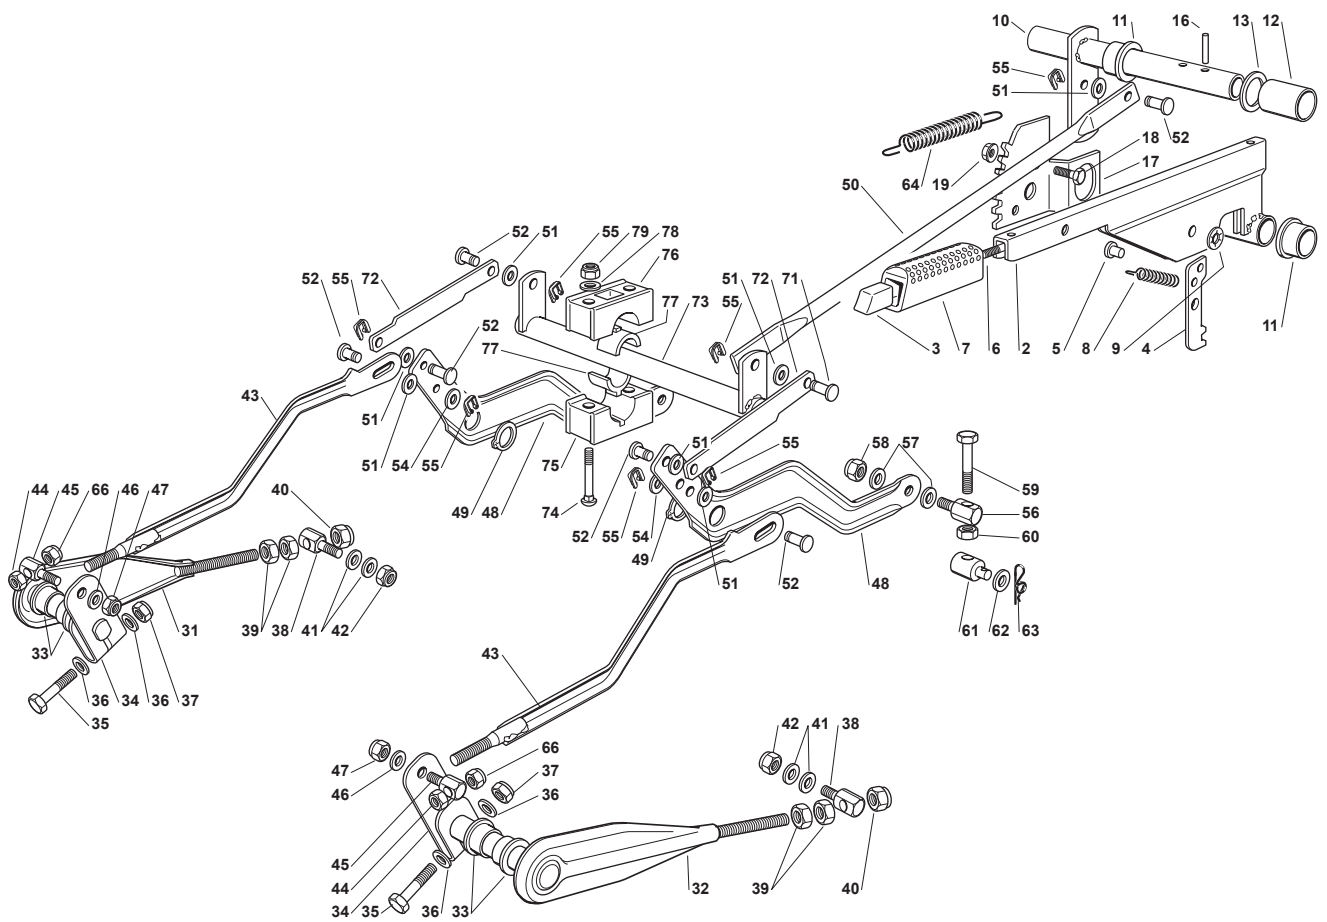

Fig.	Quantity	Part No	Description	Notes
2	1	382318139/0	Deck Lifting Lever	
3	1	125605000/1	Button	
4	1	325470901/0	Dog	
5	1	125510011/0	Pin	
6	1	125033002/0	Push Rod	
7	1	325394536/0	Knob	
8	1	125430208/0	Spring	
9	1	112604899/0	Crown Fastener	
10	1	382000551/0	Axle	
11	2	122034523/0	Bushing	
12	1	125160025/0	Spacer	
13	1	322672153/0	Antifriction Washer	
16	2	112620206/0	Pin	
17	1	325735506/1	Left Sector	
18	2	112792611/0	Screw	
19	2	112293201/0	Nut	
31	1	382318155/0	Front Right Fulcrum Lever	
32	1	382318157/0	Left Fulcrum	
33	4	125040605/0	Bushing	
34	2	325318161/0	Lever	
35	2	112691700/0	Screw	
36	4	112521350/0	Washer	
37	2	112155000/0	Nut	
38	2	125510056/0	Pin	
39	4	112295200/0	Nut	
40	2	112156602/0	Nut	
41	4	325670008/1	Washer	
42	2	112156602/0	Nut	
43	2	382000477/2	Connecting Rod Assy	
44	2	112155000/0	Nut	
45	2	125510055/1	Pin	
46	2	112521350/0	Washer	
47	2	112155000/0	Nut	
48	2	325318153/1	Rear Lever	
49	2	112609255/0	Seeger	
50	1	325033071/0	Rod	
51	7	325670011/0	Antifriction Washer	
52	7	125510117/0	Pin	
54	2	112521350/0	Washer	
55	7	112436050/0	Plate	
56	2	125510056/0	Pin	
57	4	325670008/1	Washer	
58	2	112156602/0	Nut	
59	2	112794980/0	Screw	
60	2	112295200/0	Nut	
61	2	125510070/0	Pin	
62	2	112523090/0	Washer	
63	2	124487998/0	Cotter Pin	
64	1	125430218/0	Spring	
66	2	112293200/0	Nut	
71	1	125510048/1	Pin	