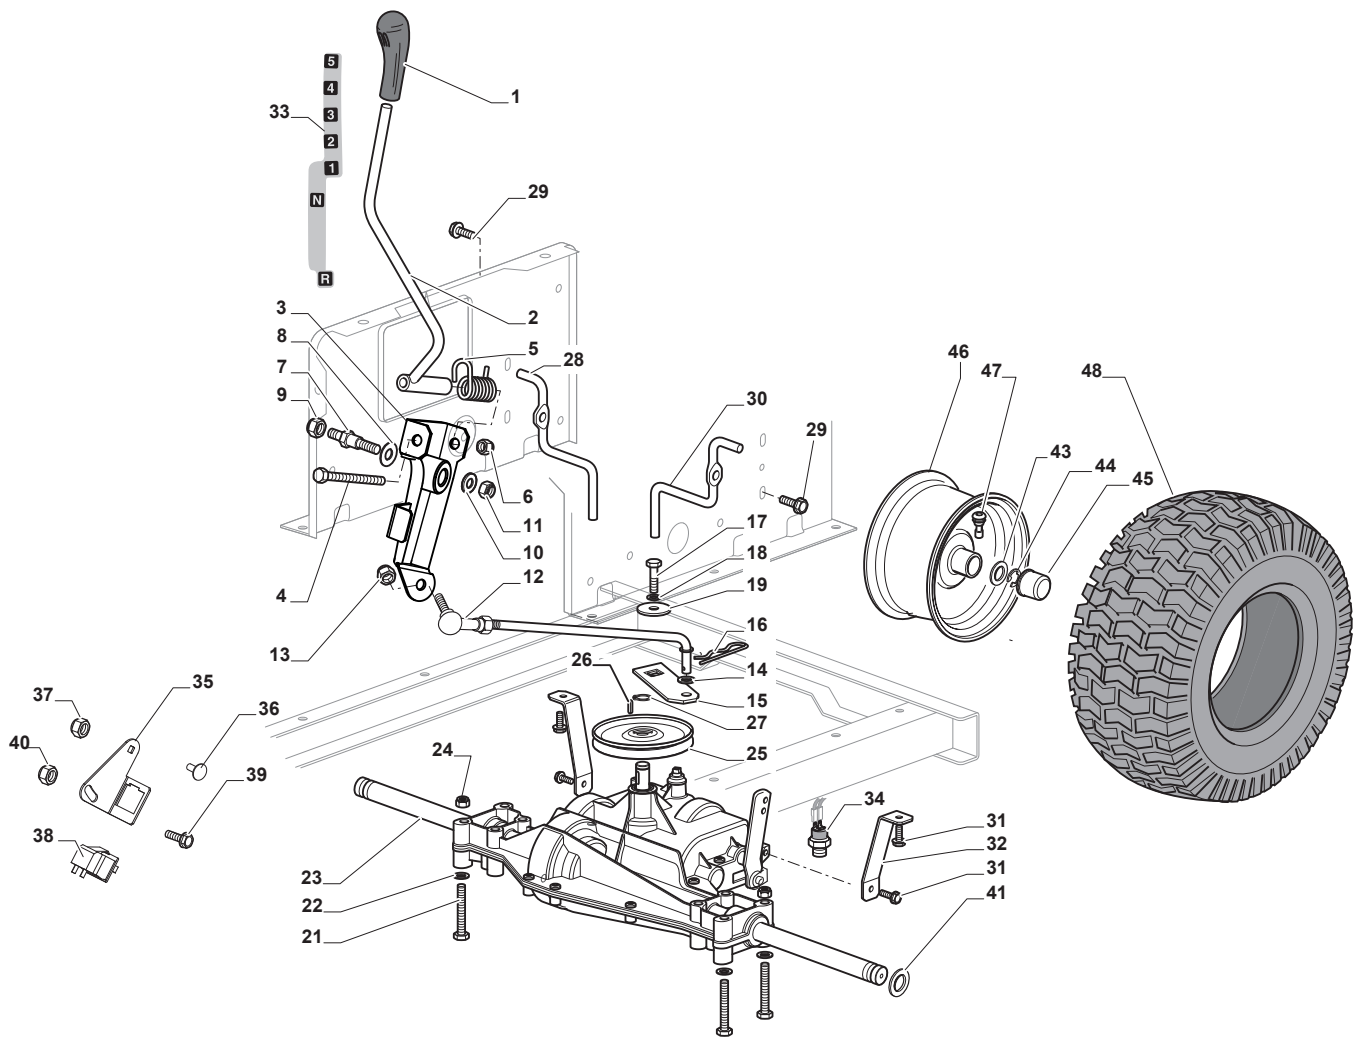

Fig.	Q.ty	Part No	Description	Notes
1	1	325110391/0	Clamp Cover	
2	1	382500047/1	Pedal	
3	4	112735599/0	Screw	
4	2	325547231/0	Plate	
5	1	382000568/0	Rod	
6	1	112521350/0	Washer	
7	1	112436050/0	Plate	
8	1	325670011/0	Antifriction Washer	
9	1	112155000/0	Nut	
10	1	125510166/0		
11	1	125160021/0	Spacer	
12	1	125601567/0	Pulley	
13	2	112524010/0	Washer	
14	2	125580030/0	Belt Guide Peg	
15	2	112360425/0	Nut	
20	1	135062014/0	Belt	
21	1	325601599/0	Pulley	
22	1	112691400/0	Screw	
23	1	125160083/0	Spacer	
24	1	112523060/0	Washer	
25	1	112155000/0	Nut	
26	1	112155000/0	Nut	
27	1	112523060/0	Washer	
28	1	125601554/0	Pulley	
29	1	382318283/0	Lever	
30	1	112691600/0	Screw	
31	2	125038002/1	Bushing	
32	1	125160027/0	Spacer	
33	1	112155000/0	Nut	
34	1	125430262/0	Spring	
35	1	382820016/1	Tie Rod	
36	1	112293201/0	Nut	
37	1	124487997/0	Cotter Pin	
38	1	112604899/0	Crown Fastener	
41	1	125394509/1	Knob	
42	1	125033113/0	Rod	
43	1	325253011/1	Hook	
44	1	122524970/3	Pin	
45	1	112155000/0	Nut	
46	1	125430213/0	Spring	
47	1	112523060/0	Washer	

Fig.	Q.ty	Part No	Description	Notes
1	1	325394533/0	Knob	
2	1	382318229/0	Lever	
3	1	382318231/0	Axle	
4	1	112674700/0	Screw	
5	1	125430261/0	Spring	
6	1	112154510/0	Nut	
7	2	325038006/0	Bushing	
8	1	325785297/0	Support	
9	2	125943009/0	Screw	
10	1	325735515/0	Steering Sector	
11	2	125943009/0	Screw	
12	1	112793701/0	Screw	
13	1	125040636/0	Bushing	
14	1	125601579/0	Pulley	
15	1	382004620/0	Wire	
16	1	112523060/0	Washer	
17	1	112293201/0	Nut	
21	1	382318239/0	Axle	
22	4	112735599/0	Screw	
23	2	325547231/0	Plate	
24	1	112155000/0	Nut	
26	2	325670011/0	Antifriction Washer	
27	1	382000569/1	Connecting Rod	
28	1	112521350/0	Washer	
29	1	382318237/0	Axle	
30	1	112604899/0	Crown Fastener	
31	1	325547231/0	Plate	
32	2	112735599/0	Screw	
34	3	325670008/1	Washer	
35	3	125510107/1	Pin	
36	3	112156602/0	Nut	
37	3	112295200/0	Nut	
38	3	125840012/0	Tie Rod	
39	3	112523060/0	Washer	
41	3	124487998/0	Cotter Pin	
43	3	112156602/0	Nut	
44	6	325670008/1	Washer	