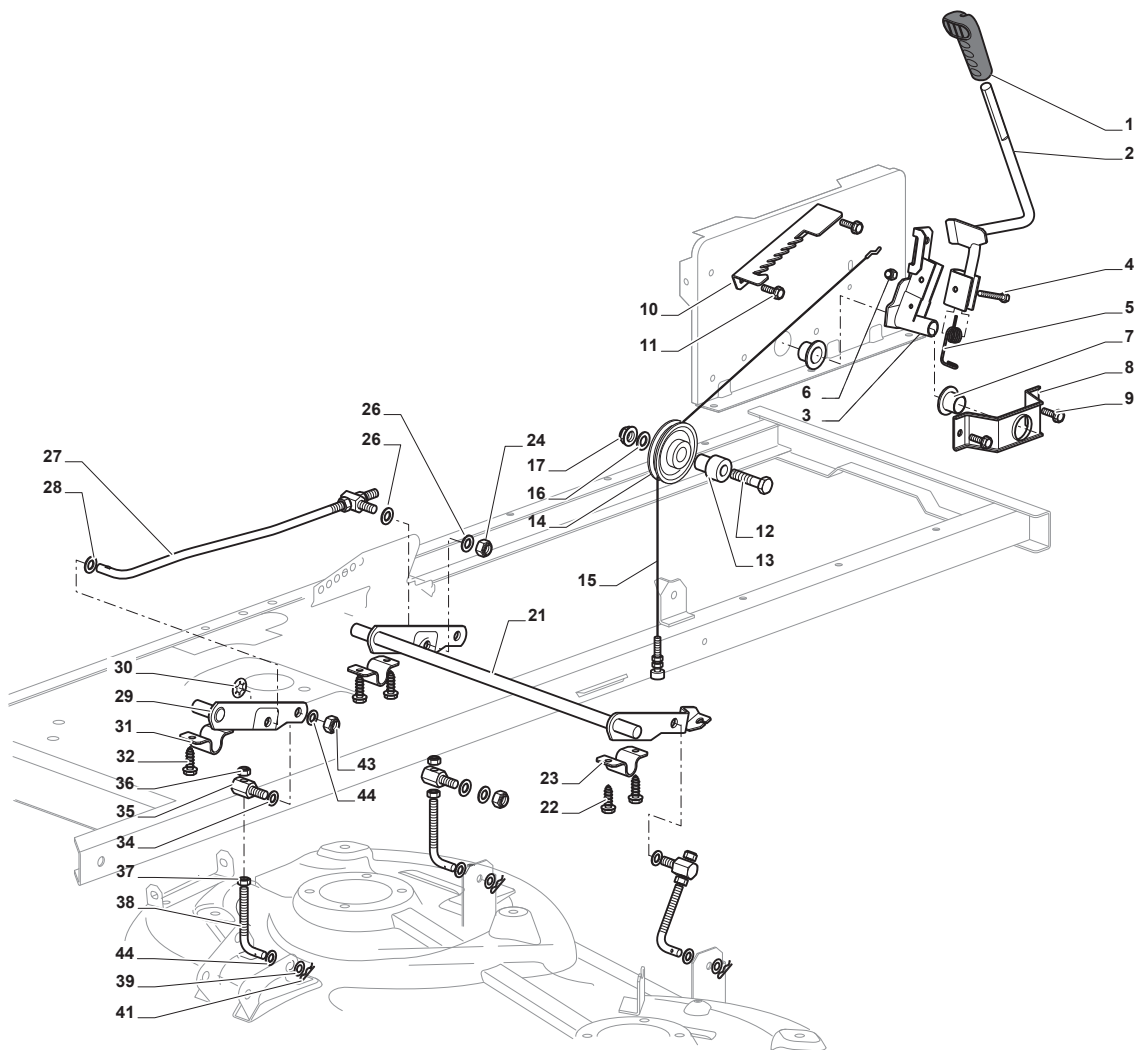

Fig.	Q.ty	Part No	Description	Notes
1	1	325110391/0	Clamp Cover	
2	1	382500047/1	Pedal	
3	4	112735599/0	Screw	
4	2	325547231/0	Plate	
5	1	382000568/0	Rod	
6	1	112521350/0	Washer	
7	1	112436050/0	Plate	
8	1	325670011/0	Antifriction Washer	
9	1	112155000/0	Nut	
10	1	125510166/0		
11	1	125160021/0	Spacer	
12	1	125601567/0	Pulley	
13	2	112524010/0	Washer	
14	2	125580030/0	Belt Guide Peg	
15	2	112360425/0	Nut	
20	1	135062014/0	Belt	
21	1	325601599/0	Pulley	
22	1	112691400/0	Screw	
23	1	125160083/0	Spacer	
24	1	112523060/0	Washer	
25	1	112155000/0	Nut	
26	1	112155000/0	Nut	
27	1	112523060/0	Washer	
28	1	125601554/0	Pulley	
29	1	382318283/0	Lever	
30	1	112691600/0	Screw	
31	2	125038002/1	Bushing	
32	1	125160027/0	Spacer	
33	1	112155000/0	Nut	
34	1	125430262/0	Spring	
35	1	382820016/1	Tie Rod	
36	1	112293201/0	Nut	
37	1	124487997/0	Cotter Pin	
38	1	112604899/0	Crown Fastener	
41	1	125394509/1	Knob	
42	1	125033113/0	Rod	
43	1	325253011/1	Hook	
44	1	122524970/3	Pin	
45	1	112155000/0	Nut	
46	1	125430213/0	Spring	
47	1	112523060/0	Washer	

Fig.	Q.ty	Part No	Description	Notes
1	1	325394533/0	Knob	
2	1	382318229/0	Lever	
3	1	382318231/0	Axle	
4	1	112674700/0	Screw	
5	1	125430261/0	Spring	
6	1	112154510/0	Nut	
7	2	325038006/0	Bushing	
8	1	325785297/0	Support	
9	2	125943009/0	Screw	
10	1	325735515/0	Steering Sector	
11	2	125943009/0	Screw	
12	1	112793701/0	Screw	
13	1	125040636/0	Bushing	
14	1	125601579/0	Pulley	
15	1	382004620/0	Wire	
16	1	112523060/0	Washer	
17	1	112293201/0	Nut	
21	1	382318239/0	Axle	
22	4	112735599/0	Screw	
23	2	325547231/0	Plate	
24	1	112155000/0	Nut	
26	2	325670011/0	Antifriction Washer	
27	1	382000569/1	Connecting Rod	
28	1	112521350/0	Washer	
29	1	382318237/0	Axle	
30	1	112604899/0	Crown Fastener	
31	1	325547231/0	Plate	
32	2	112735599/0	Screw	
34	3	325670008/1	Washer	
35	3	125510107/1	Pin	
36	3	112156602/0	Nut	
37	3	112295200/0	Nut	
38	3	125840012/0	Tie Rod	
39	3	112523060/0	Washer	
41	3	124487998/0	Cotter Pin	
43	3	112156602/0	Nut	
44	6	325670008/1	Washer	