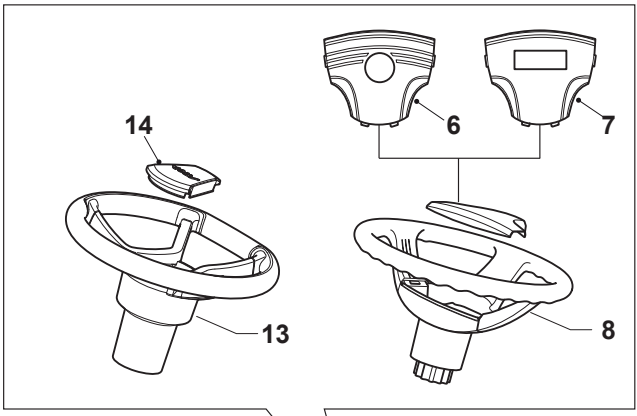

Fig.	Q.ty	Part No	Description	Notes
1	1	114362365/1	Label	
3	1	114363699/0	Label	
4	1	114361438/0	Label	
5	1	114366142/0	Label	
6	1	114363700/0	Label	
8	1	114356699/1	Label	

Fig.	Q.ty	Part No	Description	Notes
1	1	382869038/0	Muffler Protection	
2	4	125943008/0	Screw	
5	2	382650211/0	Stiffening	
6	1	382033111/0	Rod	
7	2	112155000/0	Nut	
8	1	125510021/1	Hitch Pin	
9	1	124487999/0	Spring Pin	
10	2	112815205/0	Screw	
11	1	325140105/0	Deflector	
12	2	325785471/0	Pin	
13	2	125580040/0	Pin	
14	2	118737221/0	Clip	
15	2	112292102/0	Nut	
16	2	112604899/0	Crown Fastener	