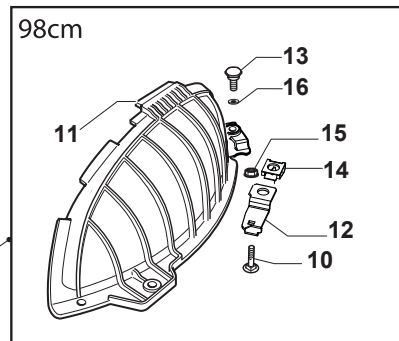

Fig.	Q.ty	Part No	Description	Notes
1	1	114362365/1	Label	
3	1	114363699/0	Label	
4	1	114361438/0	Label	
5	1	114366142/0	Label	
6	1	114363700/0	Label	
8	1	114356699/1	Label	

Fig.	Q.ty	Part No	Description	Notes
1	1	382869038/0	Muffler Protection	
2	4	125943008/0	Screw	
5	2	382650211/0	Stiffening	
6	1	382033111/0	Rod	
7	2	112155000/0	Nut	
8	1	125510021/1	Hitch Pin	
9	1	124487999/0	Spring Pin	
10	2	112815205/0	Screw	
11	1	325140105/0	Deflector	
12	2	325785471/0	Pin	
13	2	125580040/0	Pin	
14	2	118737221/0	Clip	
15	2	112292102/0	Nut	
16	2	112604899/0	Crown Fastener	