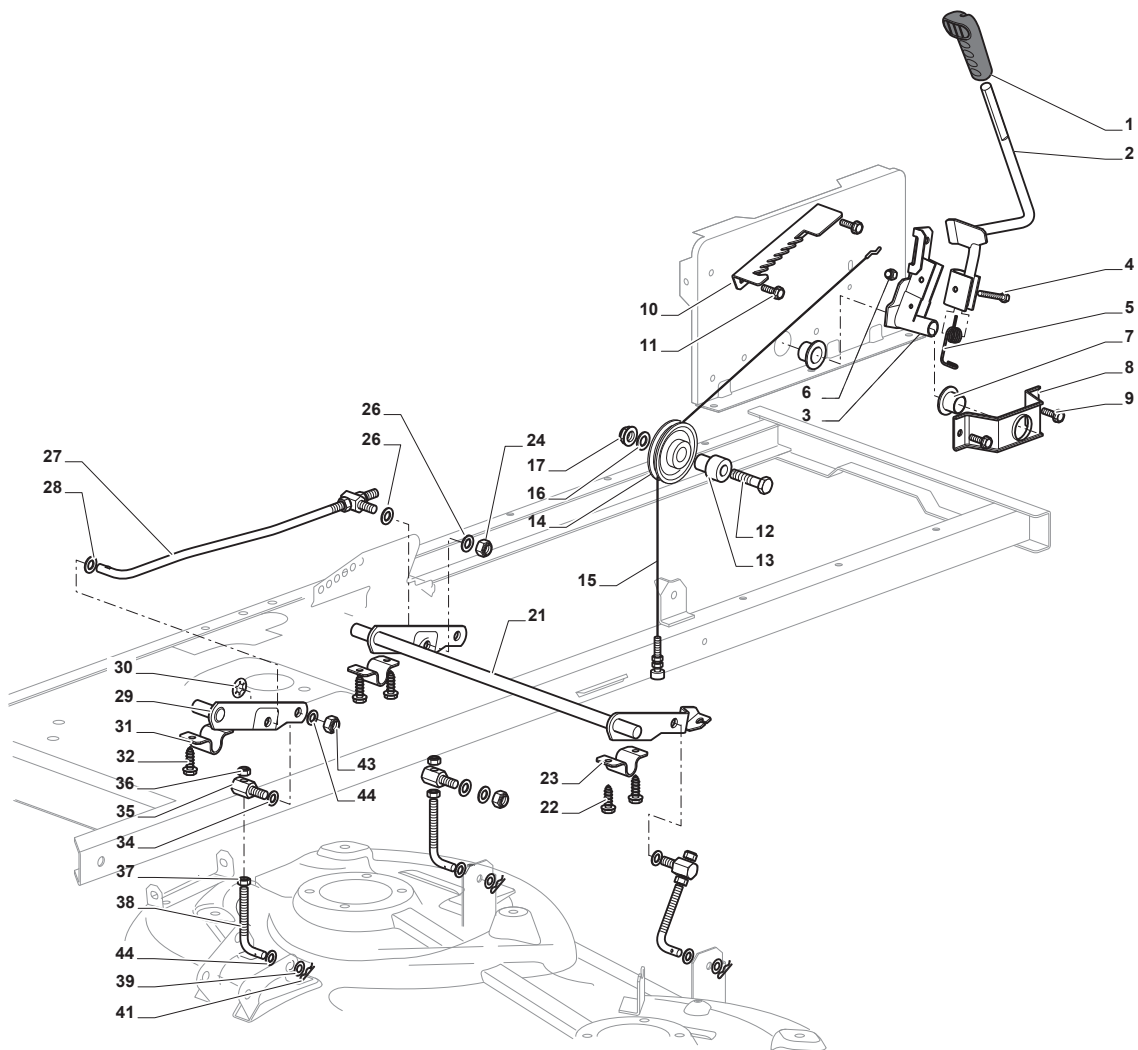

Fig.	Q.ty	Part No	Description	Notes
1	1	325110391/0	Clamp Cover	
2	1	382500047/1	Pedal	
3	4	112735599/0	Screw	
4	2	325547231/0	Plate	
5	1	382000568/0	Rod	
6	1	112521350/0	Washer	
7	1	112436050/0	Plate	
8	1	325670011/0	Antifriction Washer	
9	1	112155000/0	Nut	
10	1	125510166/0		
11	1	125160021/0	Spacer	
12	1	125601567/0	Pulley	
13	2	112524010/0	Washer	
14	2	125580030/0	Belt Guide Peg	
15	2	112360425/0	Nut	
20	1	135062014/0	Belt	
21	1	325601599/0	Pulley	
22	1	112691400/0	Screw	
23	1	125160083/0	Spacer	
24	1	112523060/0	Washer	
25	1	112155000/0	Nut	
26	1	112155000/0	Nut	
27	1	112523060/0	Washer	
28	1	125601554/0	Pulley	
29	1	382318283/0	Lever	
30	1	112691600/0	Screw	
31	2	125038002/1	Bushing	
32	1	125160027/0	Spacer	
33	1	112155000/0	Nut	
34	1	125430262/0	Spring	
35	1	382820016/1	Tie Rod	
36	1	112293201/0	Nut	
37	1	124487997/0	Cotter Pin	
38	1	112604899/0	Crown Fastener	
41	1	125394509/1	Knob	
42	1	125033113/0	Rod	
43	1	325253011/1	Hook	
44	1	122524970/3	Pin	
45	1	112155000/0	Nut	
46	1	125430213/0	Spring	
47	1	112523060/0	Washer	

Fig.	Q.ty	Part No	Description	Notes
1	1	325394533/0	Knob	
2	1	382318229/0	Lever	
3	1	382318231/0	Axle	
4	1	112674700/0	Screw	
5	1	125430261/0	Spring	
6	1	112154510/0	Nut	
7	2	325038006/0	Bushing	
8	1	325785297/0	Support	
9	2	125943009/0	Screw	
10	1	325735515/0	Steering Sector	
11	2	125943009/0	Screw	
12	1	112793701/0	Screw	
13	1	125040636/0	Bushing	
14	1	125601579/0	Pulley	
15	1	382004620/0	Wire	
16	1	112523060/0	Washer	
17	1	112293201/0	Nut	
21	1	382318239/0	Axle	
22	4	112735599/0	Screw	
23	2	325547231/0	Plate	
24	1	112155000/0	Nut	
26	2	325670011/0	Antifriction Washer	
27	1	382000569/1	Connecting Rod	
28	1	112521350/0	Washer	
29	1	382318237/0	Axle	
30	1	112604899/0	Crown Fastener	
31	1	325547231/0	Plate	
32	2	112735599/0	Screw	
34	3	325670008/1	Washer	
35	3	125510107/1	Pin	
36	3	112156602/0	Nut	
37	3	112295200/0	Nut	
38	3	125840012/0	Tie Rod	
39	3	112523060/0	Washer	
41	3	124487998/0	Cotter Pin	
43	3	112156602/0	Nut	
44	6	325670008/1	Washer	