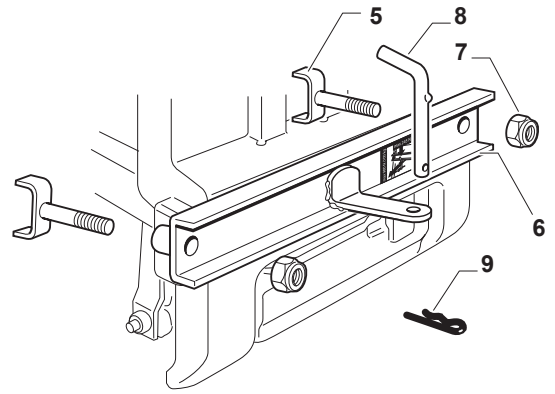

Fig.	Q.ty	Part No	Description	Notes
1	1	114362365/1	Label	
3	1	114363699/0	Label	
4	1	114361438/0	Label	
5	1	114366142/0	Label	
6	1	114363700/0	Label	
8	1	114356699/1	Label	

Fig.	Q.ty	Part No	Description	Notes
1	1	382869038/0	Muffler Protection	
2	4	125943008/0	Screw	
5	2	382650211/0	Stiffening	
6	1	382033111/0	Rod	
7	2	112155000/0	Nut	
8	1	125510021/1	Hitch Pin	
9	1	124487999/0	Spring Pin	
10	2	112815205/0	Screw	
11	1	325140105/0	Deflector	
12	2	325785471/0	Pin	
13	2	125580040/0	Pin	
14	2	118737221/0	Clip	
15	2	112292102/0	Nut	
16	2	112604899/0	Crown Fastener	