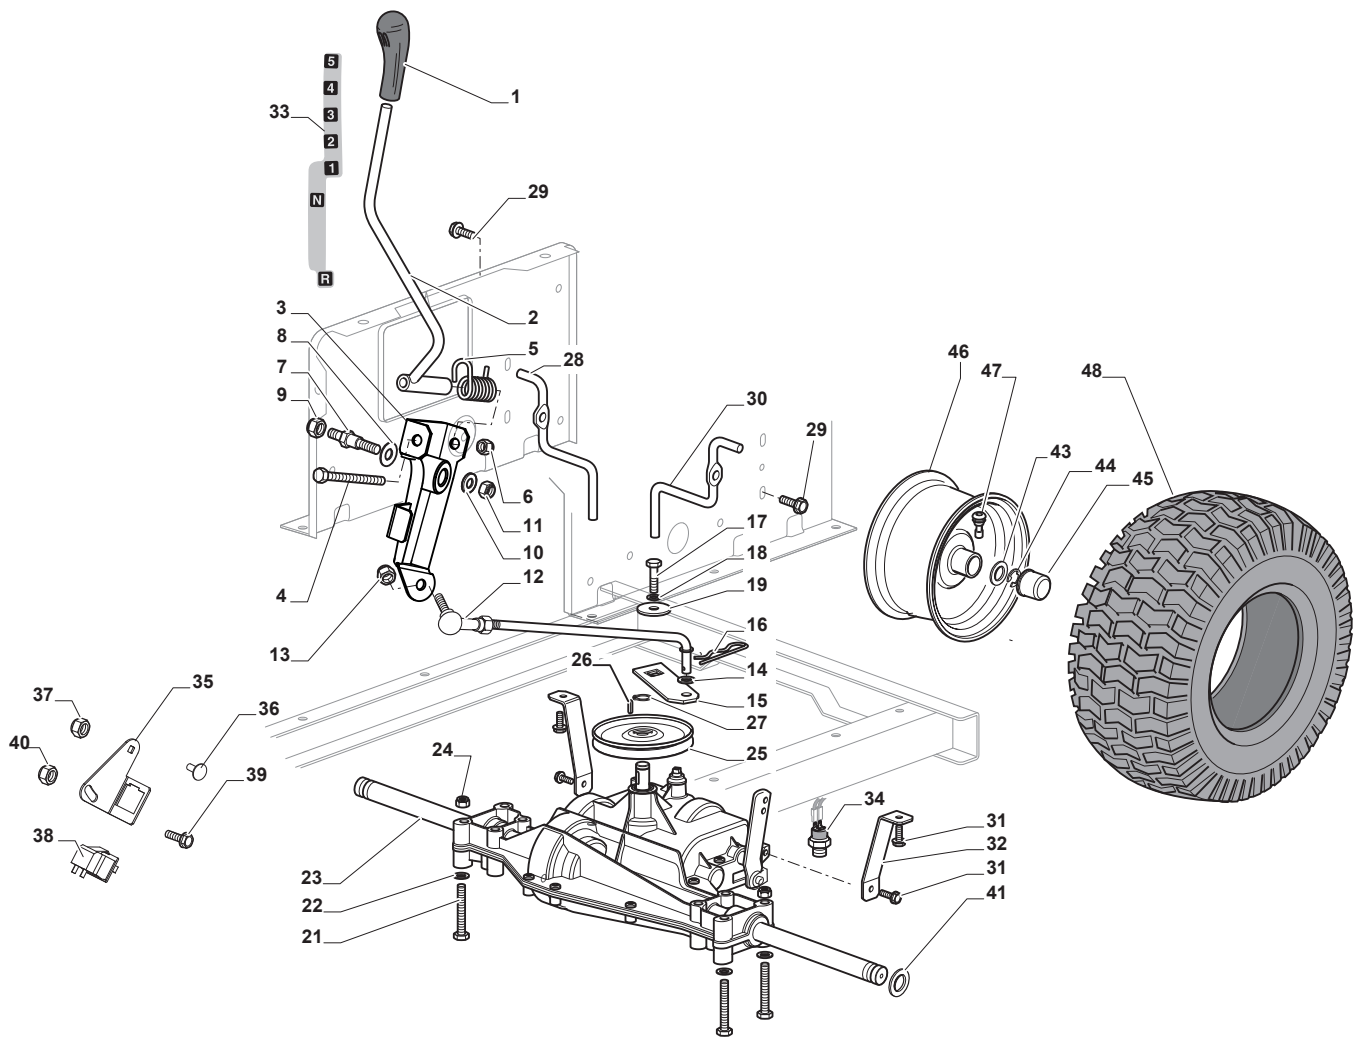

Fig.	Q.ty	Part No	Description	Notes
1	1	325110391/0	Clamp Cover	
2	1	382500047/1	Pedal	
3	4	112735599/0	Screw	
4	2	325547231/0	Plate	
5	1	382000568/0	Rod	
6	1	112521350/0	Washer	
7	1	112436050/0	Plate	
8	1	325670011/0	Antifriction Washer	
9	1	112155000/0	Nut	
10	1	125510166/0		
11	1	125160021/0	Spacer	
12	1	125601567/0	Pulley	
13	2	112524010/0	Washer	
14	2	125580030/0	Belt Guide Peg	
15	2	112360425/0	Nut	
20	1	135062014/0	Belt	
21	1	325601599/0	Pulley	
22	1	112691400/0	Screw	
23	1	125160083/0	Spacer	
24	1	112523060/0	Washer	
25	1	112155000/0	Nut	
26	1	112155000/0	Nut	
27	1	112523060/0	Washer	
28	1	125601554/0	Pulley	
29	1	382318283/0	Lever	
30	1	112691600/0	Screw	
31	2	125038002/1	Bushing	
32	1	125160027/0	Spacer	
33	1	112155000/0	Nut	
34	1	125430262/0	Spring	
35	1	382820016/1	Tie Rod	
36	1	112293201/0	Nut	
37	1	124487997/0	Cotter Pin	
38	1	112604899/0	Crown Fastener	
41	1	125394509/1	Knob	
42	1	125033113/0	Rod	
43	1	325253011/1	Hook	
44	1	122524970/3	Pin	
45	1	112155000/0	Nut	
46	1	125430213/0	Spring	
47	1	112523060/0	Washer	

Fig.	Q.ty	Part No	Description	Notes
1	1	325394533/0	Knob	
2	1	382318229/0	Lever	
3	1	382318231/0	Axle	
4	1	112674700/0	Screw	
5	1	125430261/0	Spring	
6	1	112154510/0	Nut	
7	2	325038006/0	Bushing	
8	1	325785297/0	Support	
9	2	125943009/0	Screw	
10	1	325735515/0	Steering Sector	
11	2	125943009/0	Screw	
12	1	112793701/0	Screw	
13	1	125040636/0	Bushing	
14	1	125601579/0	Pulley	
15	1	382004620/0	Wire	
16	1	112523060/0	Washer	
17	1	112293201/0	Nut	
21	1	382318239/0	Axle	
22	4	112735599/0	Screw	
23	2	325547231/0	Plate	
24	1	112155000/0	Nut	
26	2	325670011/0	Antifriction Washer	
27	1	382000569/1	Connecting Rod	
28	1	112521350/0	Washer	
29	1	382318237/0	Axle	
30	1	112604899/0	Crown Fastener	
31	1	325547231/0	Plate	
32	2	112735599/0	Screw	
34	3	325670008/1	Washer	
35	3	125510107/1	Pin	
36	3	112156602/0	Nut	
37	3	112295200/0	Nut	
38	3	125840012/0	Tie Rod	
39	3	112523060/0	Washer	
41	3	124487998/0	Cotter Pin	
43	3	112156602/0	Nut	
44	6	325670008/1	Washer	