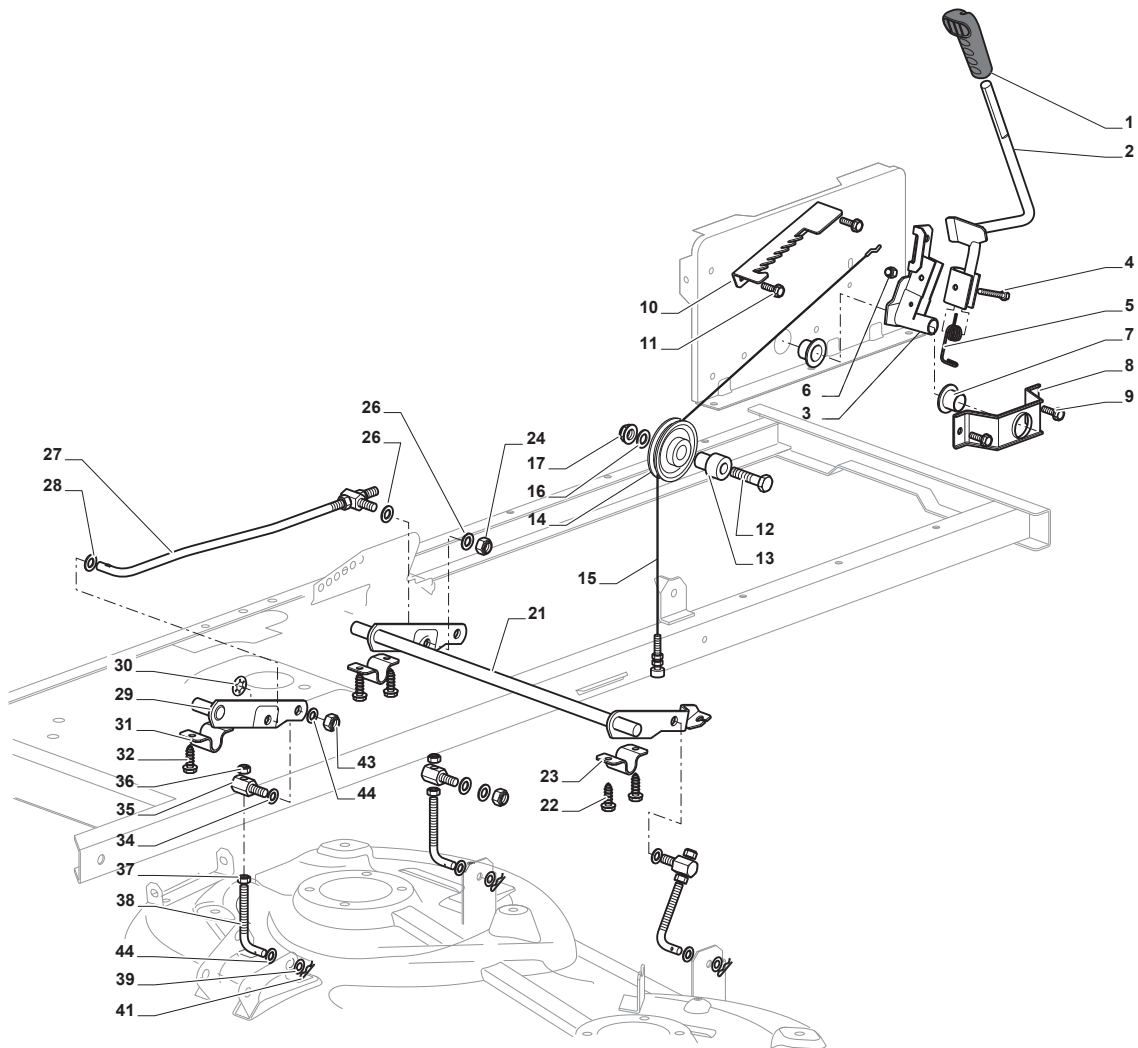

Fig.	Q.ty	Part No	Description	Notes
1	1	325110391/0	Clamp Cover	
2	1	382500047/1	Pedal	
3	4	112735599/0	Screw	
4	2	325547231/0	Plate	
5	1	382000568/0	Rod	
6	1	112521350/0	Washer	
7	1	112436050/0	Plate	
8	1	325670011/0	Antifriction Washer	
9	1	112155000/0	Nut	
10	1	125510166/0		
11	1	125160021/0	Spacer	
12	1	125601567/0	Pulley	
13	2	112524010/0	Washer	
14	2	125580030/0	Belt Guide Peg	
15	2	112360425/0	Nut	
20	1	135062014/0	Belt	
21	1	325601599/0	Pulley	
22	1	112691400/0	Screw	
23	1	125160083/0	Spacer	
24	1	112523060/0	Washer	
25	1	112155000/0	Nut	
26	1	112155000/0	Nut	
27	1	112523060/0	Washer	
28	1	125601554/0	Pulley	
29	1	382318283/0	Lever	
30	1	112691600/0	Screw	
31	2	125038002/1	Bushing	
32	1	125160027/0	Spacer	
33	1	112155000/0	Nut	
34	1	125430262/0	Spring	
35	1	382820016/1	Tie Rod	
36	1	112293201/0	Nut	
37	1	124487997/0	Cotter Pin	
38	1	112604899/0	Crown Fastener	
41	1	125394509/1	Knob	
42	1	125033113/0	Rod	
43	1	325253011/1	Hook	
44	1	122524970/3	Pin	
45	1	112155000/0	Nut	
46	1	125430213/0	Spring	
47	1	112523060/0	Washer	

Fig.	Q.ty	Part No	Description	Notes
1	1	325394533/0	Knob	
2	1	382318229/0	Lever	
3	1	382318231/0	Axle	
4	1	112674700/0	Screw	
5	1	125430261/0	Spring	
6	1	112154510/0	Nut	
7	2	325038006/0	Bushing	
8	1	325785297/0	Support	
9	2	125943009/0	Screw	
10	1	325735515/0	Steering Sector	
11	2	125943009/0	Screw	
12	1	112793701/0	Screw	
13	1	125040636/0	Bushing	
14	1	125601579/0	Pulley	
15	1	382004620/0	Wire	
16	1	112523060/0	Washer	
17	1	112293201/0	Nut	
21	1	382318239/0	Axle	
22	4	112735599/0	Screw	
23	2	325547231/0	Plate	
24	1	112155000/0	Nut	
26	2	325670011/0	Antifriction Washer	
27	1	382000569/1	Connecting Rod	
28	1	112521350/0	Washer	
29	1	382318237/0	Axle	
30	1	112604899/0	Crown Fastener	
31	1	325547231/0	Plate	
32	2	112735599/0	Screw	
34	3	325670008/1	Washer	
35	3	125510107/1	Pin	
36	3	112156602/0	Nut	
37	3	112295200/0	Nut	
38	3	125840012/0	Tie Rod	
39	3	112523060/0	Washer	
41	3	124487998/0	Cotter Pin	
43	3	112156602/0	Nut	
44	6	325670008/1	Washer	