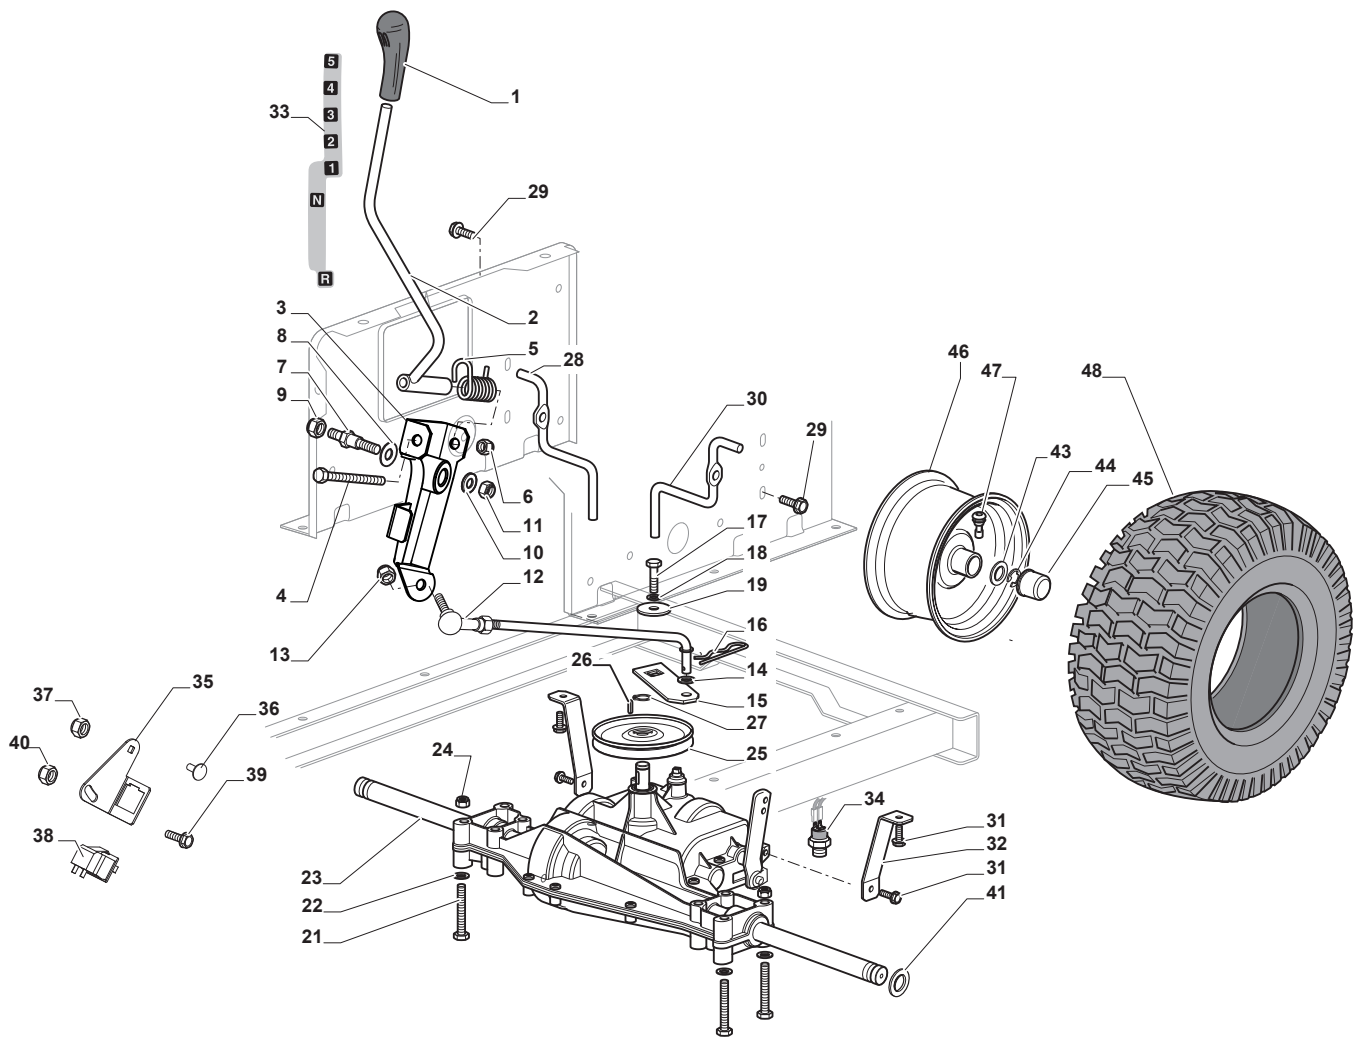

Fig.	Q.ty	Part No	Description	Notes
1	1	325110391/0	Clamp Cover	
2	1	382500047/1	Pedal	
3	4	112735599/0	Screw	
4	2	325547231/0	Plate	
5	1	382000568/0	Rod	
6	1	112521350/0	Washer	
7	1	112436050/0	Plate	
8	1	325670011/0	Antifriction Washer	
9	1	112155000/0	Nut	
10	1	125510166/0		
11	1	125160021/0	Spacer	
12	1	125601567/0	Pulley	
13	2	112524010/0	Washer	
14	2	125580030/0	Belt Guide Peg	
15	2	112360425/0	Nut	
20	1	135062014/0	Belt	
21	1	325601599/0	Pulley	
22	1	112691400/0	Screw	
23	1	125160083/0	Spacer	
24	1	112523060/0	Washer	
25	1	112155000/0	Nut	
26	1	112155000/0	Nut	
27	1	112523060/0	Washer	
28	1	125601554/0	Pulley	
29	1	382318283/0	Lever	
30	1	112691600/0	Screw	
31	2	125038002/1	Bushing	
32	1	125160027/0	Spacer	
33	1	112155000/0	Nut	
34	1	125430262/0	Spring	
35	1	382820016/1	Tie Rod	
36	1	112293201/0	Nut	
37	1	124487997/0	Cotter Pin	
38	1	112604899/0	Crown Fastener	
41	1	125394509/1	Knob	
42	1	125033113/0	Rod	
43	1	325253011/1	Hook	
44	1	122524970/3	Pin	
45	1	112155000/0	Nut	
46	1	125430213/0	Spring	
47	1	112523060/0	Washer	

Fig.	Q.ty	Part No	Description	Notes
1	1	325394533/0	Knob	
2	1	382318229/0	Lever	
3	1	382318231/0	Axle	
4	1	112674700/0	Screw	
5	1	125430261/0	Spring	
6	1	112154510/0	Nut	
7	2	325038006/0	Bushing	
8	1	325785297/0	Support	
9	2	125943009/0	Screw	
10	1	325735515/0	Steering Sector	
11	2	125943009/0	Screw	
12	1	112793701/0	Screw	
13	1	125040636/0	Bushing	
14	1	125601579/0	Pulley	
15	1	382004620/0	Wire	
16	1	112523060/0	Washer	
17	1	112293201/0	Nut	
21	1	382318239/0	Axle	
22	4	112735599/0	Screw	
23	2	325547231/0	Plate	
24	1	112155000/0	Nut	
26	2	325670011/0	Antifriction Washer	
27	1	382000569/1	Connecting Rod	
28	1	112521350/0	Washer	
29	1	382318237/0	Axle	
30	1	112604899/0	Crown Fastener	
31	1	325547231/0	Plate	
32	2	112735599/0	Screw	
34	3	325670008/1	Washer	
35	3	125510107/1	Pin	
36	3	112156602/0	Nut	
37	3	112295200/0	Nut	
38	3	125840012/0	Tie Rod	
39	3	112523060/0	Washer	
41	3	124487998/0	Cotter Pin	
43	3	112156602/0	Nut	
44	6	325670008/1	Washer	