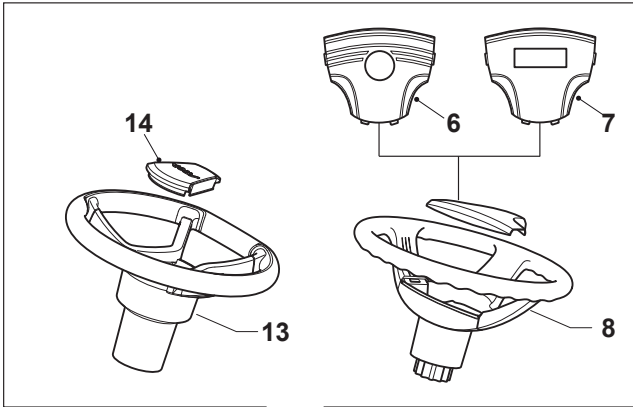

Fig.	Q.ty	Part No	Description	Notes
1	1	114362365/1	Label	
3	1	114363699/0	Label	
4	1	114361438/0	Label	
5	1	114366142/0	Label	
6	1	114363700/0	Label	
8	1	114356699/1	Label	

Fig.	Q.ty	Part No	Description	Notes
1	1	382869038/0	Muffler Protection	
2	4	125943008/0	Screw	
5	2	382650211/0	Stiffening	
6	1	382033111/0	Rod	
7	2	112155000/0	Nut	
8	1	125510021/1	Hitch Pin	
9	1	124487999/0	Spring Pin	
10	2	112815205/0	Screw	
11	1	325140107/0	Deflector	
12	2	325785473/0	Pin	
13	2	125580040/0	Pin	
14	2	118737221/0	Clip	
15	2	112292102/0	Nut	
16	2	112604899/0	Crown Fastener	