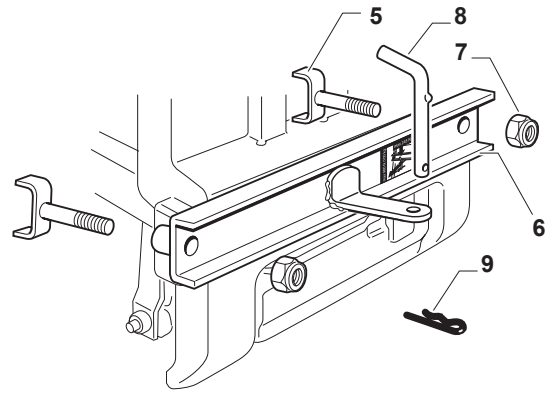

Fig.	Q.ty	Part No	Description	Notes
1	1	114362365/1	Label	
3	1	114363699/0	Label	
4	1	114361438/0	Label	
5	1	114366142/0	Label	
6	1	114363700/0	Label	
8	1	114356699/1	Label	

Fig.	Q.ty	Part No	Description	Notes
1	1	382869038/0	Muffler Protection	
2	4	125943008/0	Screw	
5	2	382650211/0	Stiffening	
6	1	382033111/0	Rod	
7	2	112155000/0	Nut	
8	1	125510021/1	Hitch Pin	
9	1	124487999/0	Spring Pin	
10	2	112815205/0	Screw	
11	1	325140107/0	Deflector	
12	2	325785473/0	Pin	
13	2	125580040/0	Pin	
14	2	118737221/0	Clip	
15	2	112292102/0	Nut	
16	2	112604899/0	Crown Fastener	