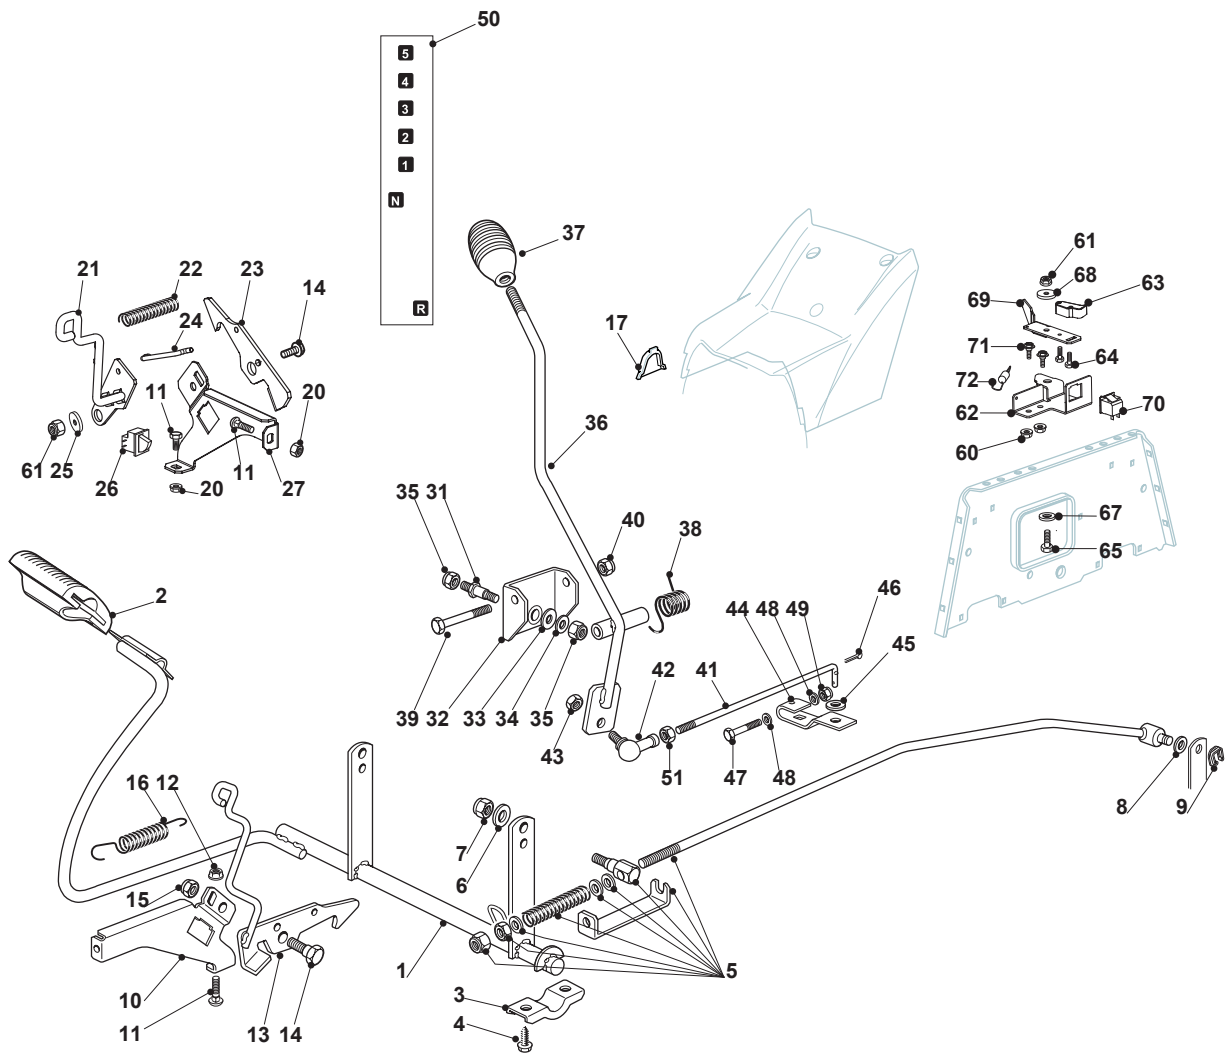

Fig.	Quantity	Part No	Description	Notes
13	1	382318289/0	Brake Lever Rod	
1	1	382500027/1	Pedal	
2	1	125110269/0	Clamp Cover	
3	2	327546015/2	Plate	
4	4	112729601/1	Screw	
5	1	382000540/1	Rod (Peerless)	
6	1	112523040/0	Washer	
7	1	112154510/0	Nut	
8	1	112521350/0	Washer	
9	1	112436050/0	Plate	
10	1	325785261/0	Support	
11	3	112815200/0	Screw	
12	2	112292102/0	Nut	
14	1	122524970/3	Pin	
15	1	112155000/0	Nut	
16	1	125430213/0	Spring	
17	1	325207172/0	Plate	
18	1	325547377/0	Plate	
19	2	112815210/0	Screw	
20	4	112292102/0	Nut	
21	1	382318289/0	Brake Lever Rod	
22	1	125430213/0	Spring	
23	1	325253007/1	Brake Hook	
24	1	125033119/0	Rod	
25	1	122041980/0	Bushing	
26	1	119410613/0	Microswitch	
27	1	325785261/0	Support	
31	1	125510035/0	Pin	
32	1	382774247/0	Clamp	
33	1	322672152/0	Antifriction Washer	
34	1	112523060/0	Washer	
35	2	112155010/0	Nut	
36	1	382318215/0	Gearshift	
37	1	125394510/0	Knob	
38	1	125430258/0	Spring	
39	1	112692050/0	Screw	
40	1	112155000/0	Nut	
41	1	125033012/0	Rod	
42	1	122746610/0	Joint	
43	1	112155000/0	Nut	
44	1	325318128/1	Gear Lever	
45	1	112521340/0	Washer	
46	1	112141418/0	Cotter Pin	
47	1	112735520/0	Screw	
48	1	112540040/0	Washer	
49	1	112154510/0	Nut	
50	1	114361447/0	Label	
51	1	112293200/0	Nut	
60	4	112293201/0	Nut	
61	2	112155010/0	Nut	
62	1	325785467/0	Micro Switch Bracket	

Fig.	Quantity	Part No	Description	Notes
63	1	325060034/1	Cam	
64	2	112735404/0	Screw	
65	1	122529662/0	Fulcrum Pin	
67	1	112521371/0	Washer	
68	1	322672152/0	Antifriction Washer	
69	1	325785469/0	Support	
70	1	119410614/0	Microswitch	
71	2	112800815/0	Screw	
72	1	125430213/0	Spring	