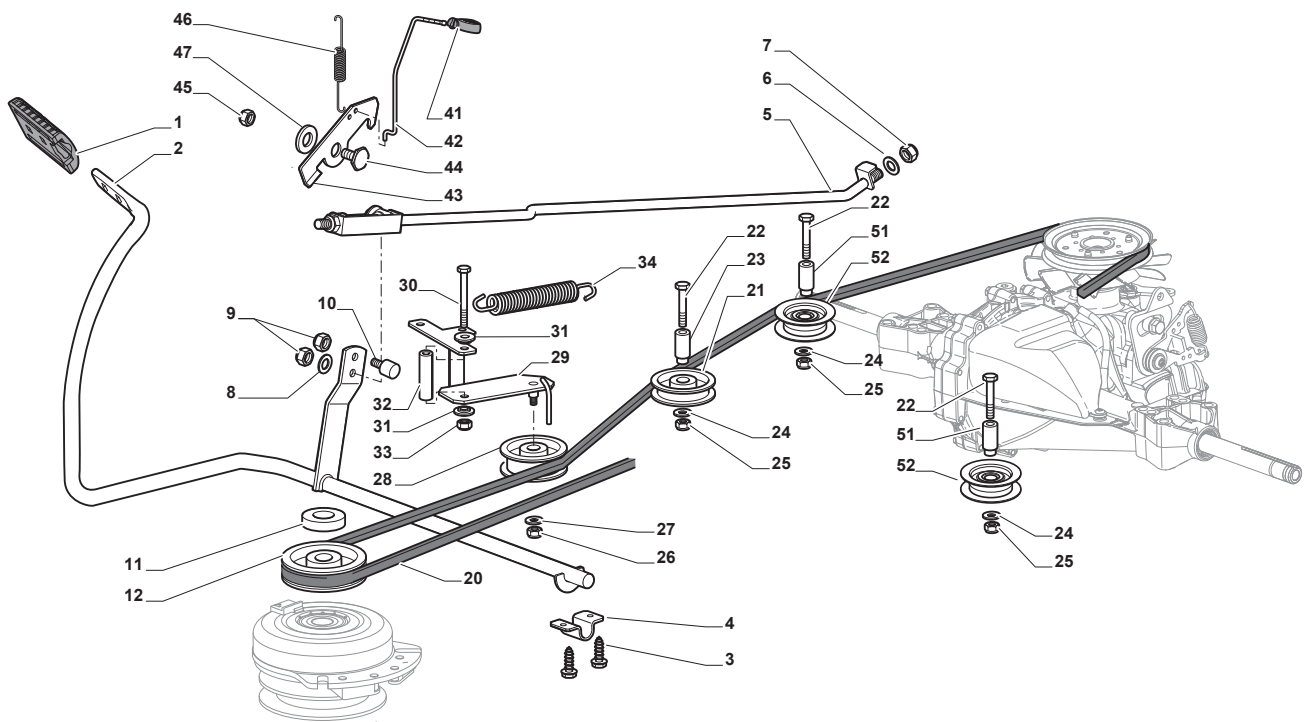

Fig.	Q.ty	Part No	Description	Notes
44	1	122524970/3	Pin	
1	1	325110409/0	Clamp Cover	
2	1	382000641/0	Pedal	
3	4	112735599/0	Screw	
4	2	325547231/0	Plate	
5	1	382000636/0	Rod	
6	1	112521360/0	Washer	
7	1	112156602/0	Nut	
8	1	325670011/0	Antifriction Washer	
9	2	112155000/0	Nut	
10	1	125510116/0	Pin	
11	1	125160021/0	Spacer	
12	1	125601577/0	Pulley	
20	1	135062001/0	Trapezoidal Belt	
21	1	325601599/0	Pulley	
22	3	112691400/0	Screw	
23	1	125160083/0	Spacer	
24	3	112523060/0	Washer	
25	3	112155000/0	Nut	
26	1	112155000/0	Nut	
27	1	112523060/0	Washer	
28	1	125601554/0	Pulley	
29	1	382318245/0	Lever	
30	1	112691600/0	Screw	
31	2	125038002/1	Bushing	
32	1	125160027/0	Spacer	
33	1	112155000/0	Nut	
34	1	125430262/0	Spring	
41	1	125394509/1	Knob	
42	1	125033113/0	Rod	
43	1	325253011/1	Hook	
45	1	112155000/0	Nut	
46	1	125430213/0	Spring	
47	1	112523060/0	Washer	
51	2	125160068/0	Spacer	
52	2	125601592/0	Pulley	