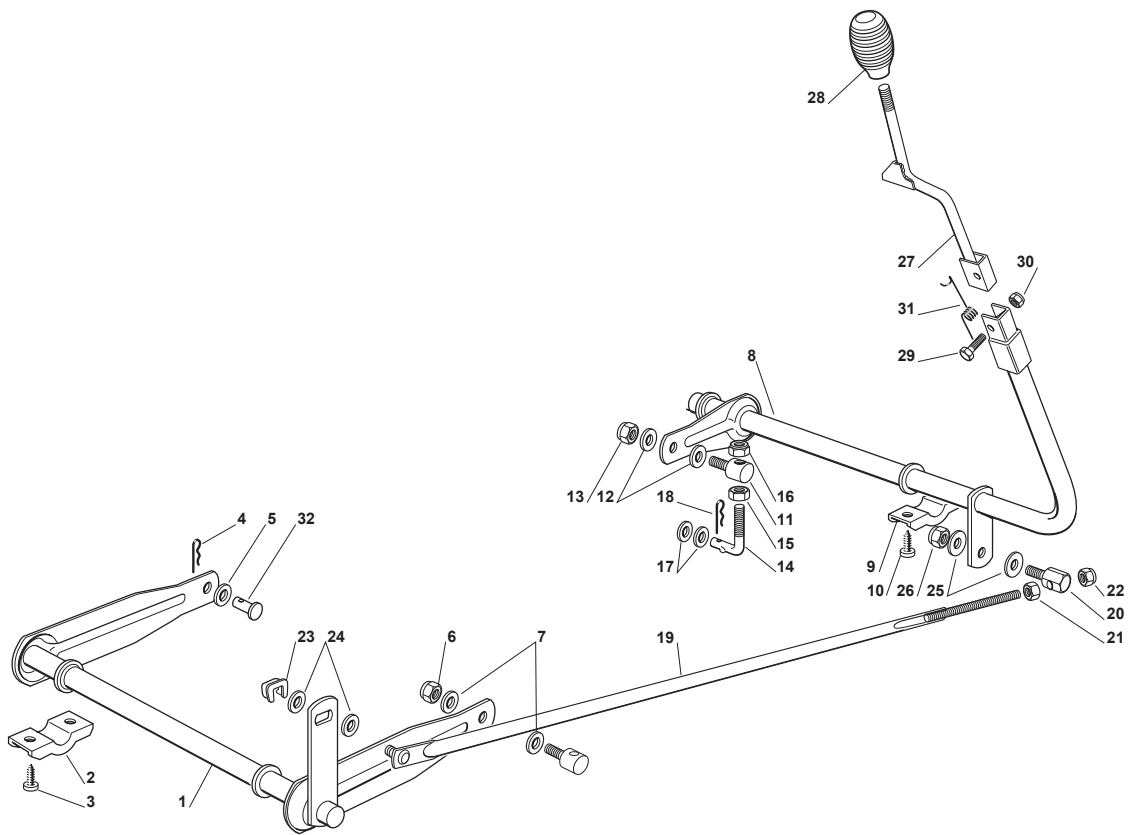

Fig.	Quantity	Part No	Description	Notes
1	1	127604005/0	Pulley	
2	1	112737310/0	Screw	
3	1	112543000/0	Washer	
4	1	1139-2202-01	Fan Kit	
5	1	135061407/0	Belt	
6	1	384317067/1	Lever	
7	1	127510096/0	Fulcrum Pin	
8	1	112540260/0	Grower	
9	1	322672151/0	Antifriction Washer	
10	1	325670011/0	Antifriction Washer	
11	1	112155010/0	Nut	
12	1	125601554/0	Pulley	
13	1	112523060/0	Washer	
14	1	112155000/0	Nut	
15	1	122446402/1	Spring	
21	4	112691900/0	Screw	
23	1	118400976/2	Rear Axle (Hydro-Gear T2-Bdbe-2X1A-16X1)	
24	4	112154210/0	Nut	
25	1	327787075/0	Support	
26	1	112691400/0	Screw	
27	1	112793102/0	Screw	
28	1	112521350/0	Washer	
29	2	112155000/0	Nut	
30	1	384002087/0	Rod	
31	1	118564512/0	Fairlead	
32	1	124487997/0	Cotter Pin	
33	1	125430213/0	Spring	
34	2	327670058/0	Washer	
37	1	114365167/0	Label	
41	2	125670006/0	Washer	
42	2	127160059/0	Spacer	
62	2	184044013/0	Rimm	
63	2	127590051/0	Tyre	
65	2	125670005/1	Washer	
66	2	112001010/0	Benzing Ring	
67		125670006/0	Washer	
68	2	122110230/0	Hub Cover	
69	2	125950000/0	Valve	

Fig.	Quantity	Part No	Description	Notes
1	1	384001025/0	Lifting Axle	
2	2	327546015/1	Plate	
3	4	112731350/0	Screw	
4	1	124487997/0	Cotter Pin	
5	1	325670008/1	Washer	
6	1	112156602/0	Nut	
7	2	325670008/1	Washer	
8	1	384001005/2	Lifting Axle	
9	2	327546015/1	Plate	
10	4	112731350/0	Screw	
11	1	125510007/2	Pin	
12	2	325670008/1	Washer	
13	1	112156602/0	Nut	
14	1	125840003/2	Tie Rod	
15	1	112295200/0	Nut	
16	1	112156602/0	Nut	
17	2	322672150/0	Antifriction Washer	
18	1	124487997/0	Cotter Pin	
19	1	184002051/0	Connecting Rod	
20	1	125510040/1	Pin	
21	1	112293200/0	Nut	
22	1	112155000/0	Nut	
23	1	112436050/0	Plate	
24	2	325670011/0	Antifriction Washer	
25	2	325670011/0	Antifriction Washer	
26	1	112155000/0	Nut	
27	1	384317065/1	Lever	
28	1	125394510/0	Knob	
29	1	112674700/0	Screw	
30	1	112154510/0	Nut	
31	1	127430555/0	Spring	
32	1	127510114/0	Pin	