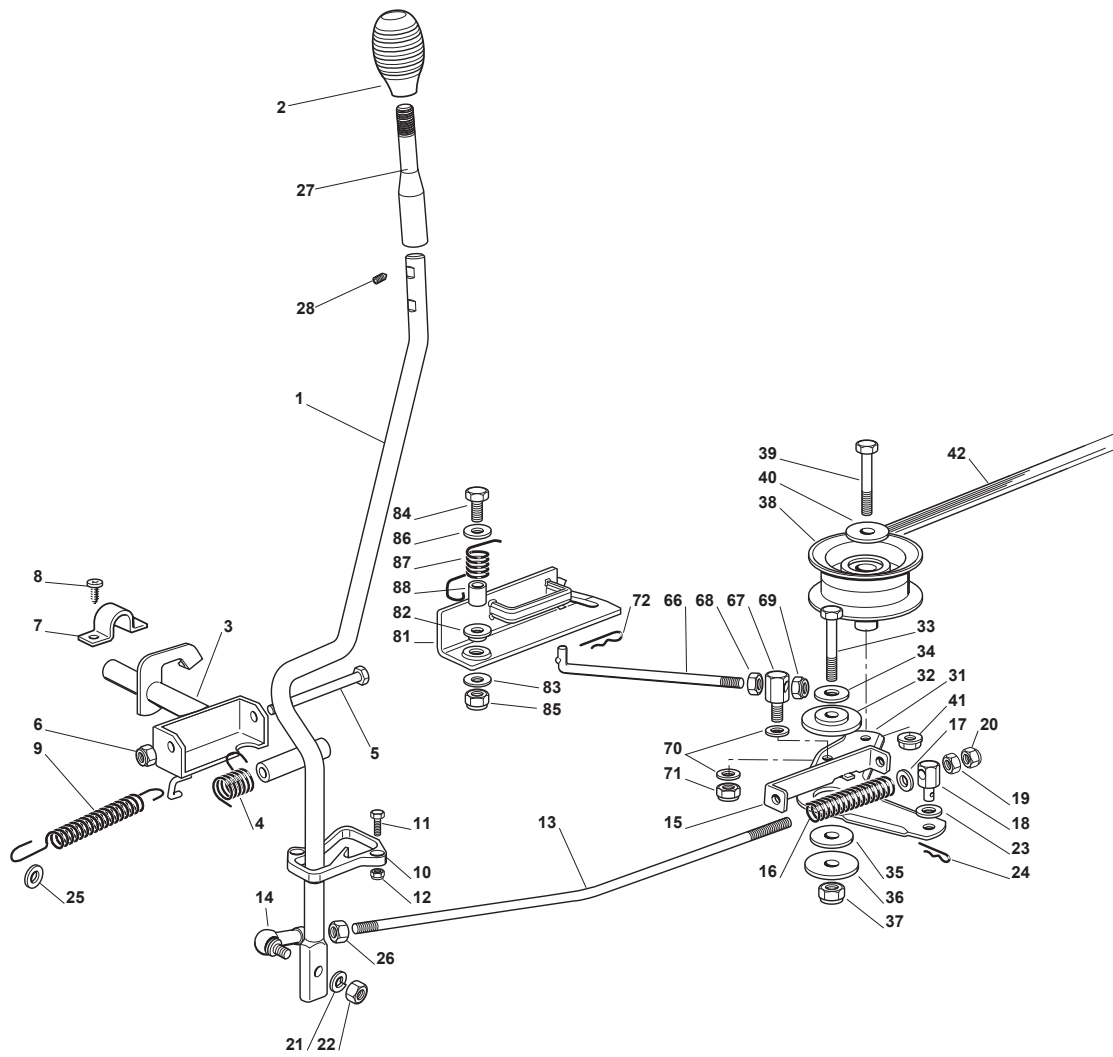

F 72 FL HYDRO

Ride-on 72 Blades Engagement

Issue 8 - 2015

Fig.	Quantity	Part No	Description	Notes
72	1	124487997/0	Cotter Pin	

Fig.	Quantity	Part No	Description	Notes
1	1	327315134/0	Blade Engaging Lever	
2	1	125394510/0	Knob	
3	1	384001007/0	Blade Eng.Axle Control Ass.Y	
4	1	125430226/0	Spring	
5	1	112692050/0	Screw	
6	1	112155000/0	Nut	
7	2	325547049/0	Plate	
8	4	112731601/0	Screw	
9	1	127430571/0	Spring	
10	1	127487000/0	Shoe	
11	2	112791213/1	Screw	
12	2	112154510/0	Nut	
13	1	127034078/0	Rod	
14	1	122746610/0	Joint	
15	1	327772143/0	Clamp	
16	1	127430576/0	Spring	
17	1	112521350/0	Washer	
18	1	127510113/0	Pin	
19	1	112293200/0	Nut	
20	1	112155000/0	Nut	
21	1	112583500/0	Grower	
22	1	112293200/0	Nut	
23	1	325670008/1	Washer	
24	1	124487997/0	Cotter Pin	
25	1	125670006/0	Washer	
26	1	112293200/0	Nut	
27	1	384317103/0	Blade Engaging Lever	
28	1	112714250/0	Dowel	
31	1	384317083/0	Lever	
32	1	127047000/0	Bushing	
33	1	112691200/0	Screw	
34	1	112523060/0	Washer	
35	1	322672152/0	Antifriction Washer	
36	1	112523070/0	Washer	
37	1	112155000/0	Nut	
38	1	127604008/0	Pulley	
39	1	112691600/0	Screw	
40	1	112523060/0	Washer	
41	1	112293201/0	Nut	
42	1	135061423/0	Belt	
66	1	127034077/0	Rod	
67	1	125510040/1	Pin	
68	1	112293200/0	Nut	
69	1	112155000/0	Nut	
70	2	325670011/0	Antifriction Washer	
71	1	112155000/0	Nut	
72	1	124487997/0	Cotter Pin	
81	1	384220503/0	Brake Blade	
82	1	122041980/0	Bushing	
83	1	322672152/0	Antifriction Washer	
84	1	112691115/0	Screw	