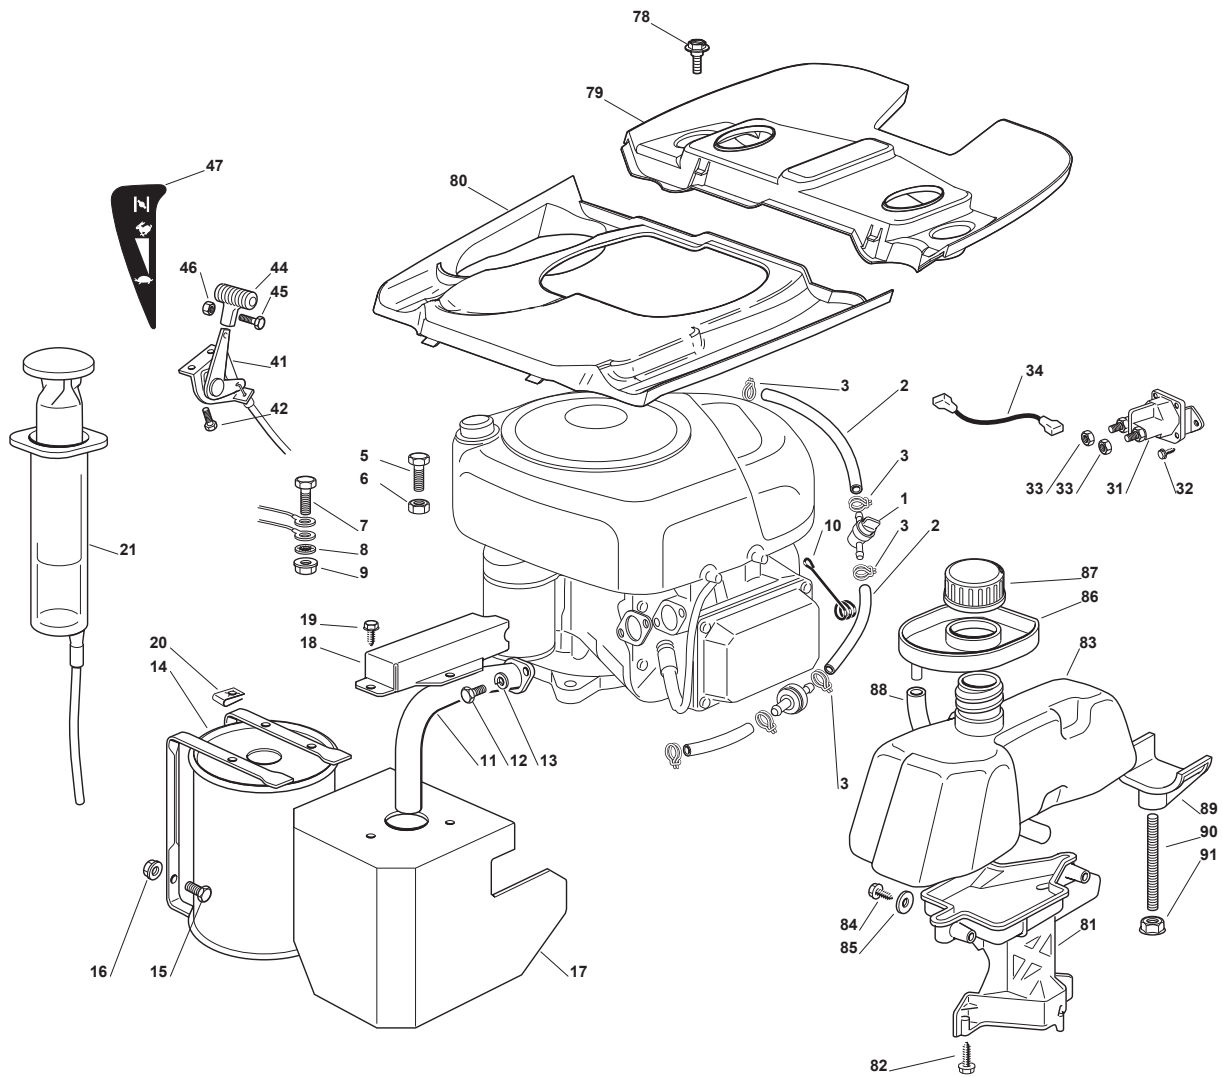

Fig.	Quantity	Part No	Description	Notes
58	1	112155000/0	Nut	
59	1	182394508/0	Knob	
60	2	112793102/0	Screw	
61	2	112155000/0	Nut	
62	1	114357702/0	Label	
63	1	327787111/0	Micro Switch Bracket	
64	1	119410614/0	Microswitch	
65	1	327063025/0	Micro Switch Bracket	
66	2	112792611/0	Screw	
67	2	112293201/0	Nut	
71	1	384002092/0	Rod	
74	2	325670011/0	Antifriction Washer	
75	1	112155010/0	Nut	
80	1	184207101/1	Clutch Lever Wire	
81	1	327772105/0	Stirrup	
82	4	112791400/0	Screw	
83	2	112521331/0	Washer	
84	4	112292102/0	Nut	
85	1	127034074/0	Rod	
86	1	125510040/1	Pin	
87	2	112293200/0	Nut	
88	3	325670011/0	Antifriction Washer	
89	1	112155010/0	Nut	
91	1	124487997/0	Cotter Pin	
93	2	325670011/0	Antifriction Washer	
100	1	327546059/0	Plate	
101	1	327546061/0	Plate	
102	2	112735120/0	Screw	
103	2	125040614/0	Bushing	
104	1	384001029/0	Axle	
105	2	112608900/0	Seeger	
106	1	327034089/0	Rod	
107	1	127510111/0	Pin	
108	1	124487997/0	Cotter Pin	
109	1	125510085/0	Pin	
110	1	124487997/0	Cotter Pin	
111	1	327063023/0	Cam	
112	1	112793102/0	Screw	
113	1	112521331/0	Washer	
114	1	112581100/0	Grower	
114	1	112155000/0	Nut	
115	1	327546019/0	Neutral Switch Fixing Plate	
116	2	112735602/0	Screw	
117	2	112540020/0	Washer	
118	2	112581100/0	Grower	
119	2	112290791/0	Nut	
120	1	112521350/0	Washer	
121	1	112436050/0	Plate	
122	1	119410609/0	Microswitch	
123	1	125065025/0	Cable	