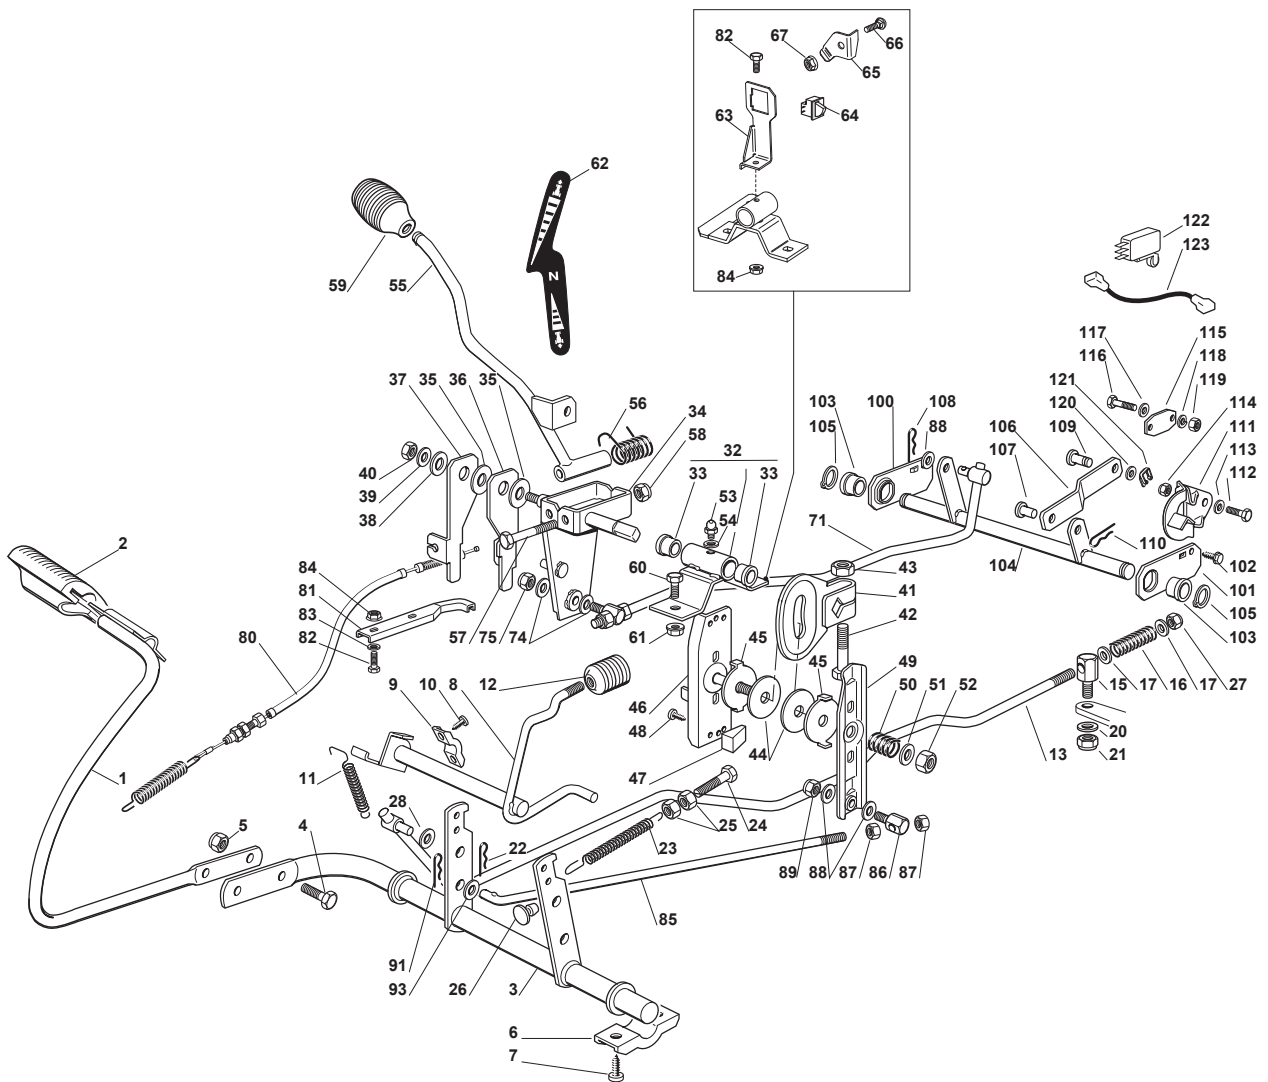

Fig.	Quantity	Part No	Description	Notes
1	1	384503001/0	Pedal	
2	1	125110267/0	Clamp Cover	
3	1	384001015/1	Axle	
4	2	112793301/0	Screw	
5	2	112155000/0	Nut	
6	2	327546015/2	Plate	
7	4	112731350/0	Screw	
8	1	384001011/2	Axle	
9	2	325547049/0	Plate	
10	4	112731601/0	Screw	
11	1	127430552/0	Spring	
12	1	127395050/1	Knob	
13	1	384002088/0	Rod	
15	1	112295200/0	Nut	
16	1	127430588/0	Spring	
17	2	112521360/0	Washer	
20	1	112523050/0	Washer	
21	1	112155000/0	Nut	
22	1	124487997/0	Cotter Pin	
23	1	125430210/1	Brake Spring	
24	1	122943005/0	Screw	
25	2	112293200/0	Nut	
26	1	127275000/0	Grommet	
27	1	112156602/0	Nut	
28	1	325670011/0	Antifriction Washer	
32	1	384773568/1	Lever	
33	2	127045080/0	Bushing	
34	1	384773561/0	Lever	
35	2	322672151/0	Antifriction Washer	
36	1	327772101/0	Clamp	
37	1	327772103/0	Clamp	
38	1	322672152/0	Antifriction Washer	
39	1	112523060/0	Washer	
40	1	112155010/0	Nut	
41	1	327734055/0	Sector	
42	1	112794900/0	Screw	
43	1	112155020/0	Nut	
44	2	127158000/0	Plate	
45	2	327670053/0	Washer	
46	1	384773565/0	Clamp	
47	2	127063020/0	Cam	
48	2	112735110/0	Screw	
49	1	384773563/0	Lever	
50	1	127430560/0	Clutch Spring	
51	1	325670008/1	Washer	
52	1	112155020/0	Nut	
53	1	112379511/0	Grease Dispenser	
54	1	112521331/0	Washer	
55	1	384317101/0	Lever, Speed Drive Control	
56	1	125430226/0	Spring	
57	1	112692050/0	Screw