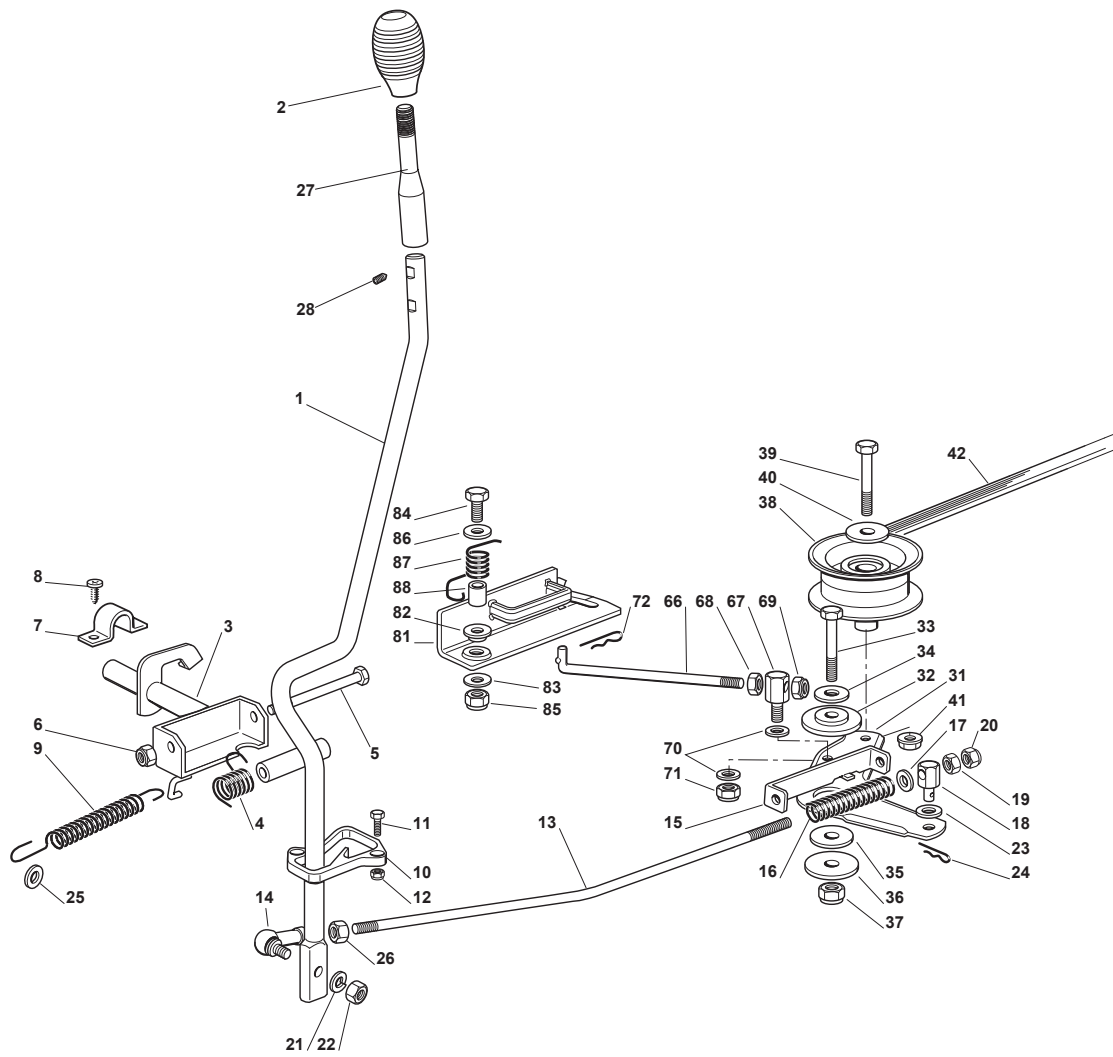

F 72 FL HYDRO

Ride-on 72 Blades Engagement

Issue 8 - 2015

Fig.	Quantity	Part No	Description	Notes
72	1	124487997/0	Cotter Pin	

Fig.	Quantity	Part No	Description	Notes
1	1	327315134/0	Blade Engaging Lever	
2	1	125394510/0	Knob	
3	1	384001007/0	Blade Eng.Axle Control Ass.Y	
4	1	125430226/0	Spring	
5	1	112692050/0	Screw	
6	1	112155000/0	Nut	
7	2	325547049/0	Plate	
8	4	112731601/0	Screw	
9	1	127430571/0	Spring	
10	1	127487000/0	Shoe	
11	2	112791213/1	Screw	
12	2	112154510/0	Nut	
13	1	127034078/0	Rod	
14	1	122746610/0	Joint	
15	1	327772143/0	Clamp	
16	1	127430576/0	Spring	
17	1	112521350/0	Washer	
18	1	127510113/0	Pin	
19	1	112293200/0	Nut	
20	1	112155000/0	Nut	
21	1	112583500/0	Grower	
22	1	112293200/0	Nut	
23	1	325670008/1	Washer	
24	1	124487997/0	Cotter Pin	
25	1	125670006/0	Washer	
26	1	112293200/0	Nut	
27	1	384317103/0	Blade Engaging Lever	
28	1	112714250/0	Dowel	
31	1	384317083/0	Lever	
32	1	127047000/0	Bushing	
33	1	112691200/0	Screw	
34	1	112523060/0	Washer	
35	1	322672152/0	Antifriction Washer	
36	1	112523070/0	Washer	
37	1	112155000/0	Nut	
38	1	127604008/0	Pulley	
39	1	112691600/0	Screw	
40	1	112523060/0	Washer	
41	1	112293201/0	Nut	
42	1	135061423/0	Belt	
66	1	127034077/0	Rod	
67	1	125510040/1	Pin	
68	1	112293200/0	Nut	
69	1	112155000/0	Nut	
70	2	325670011/0	Antifriction Washer	
71	1	112155000/0	Nut	
72	1	124487997/0	Cotter Pin	
81	1	384220503/0	Brake Blade	
82	1	122041980/0	Bushing	
83	1	322672152/0	Antifriction Washer	
84	1	112691115/0	Screw	