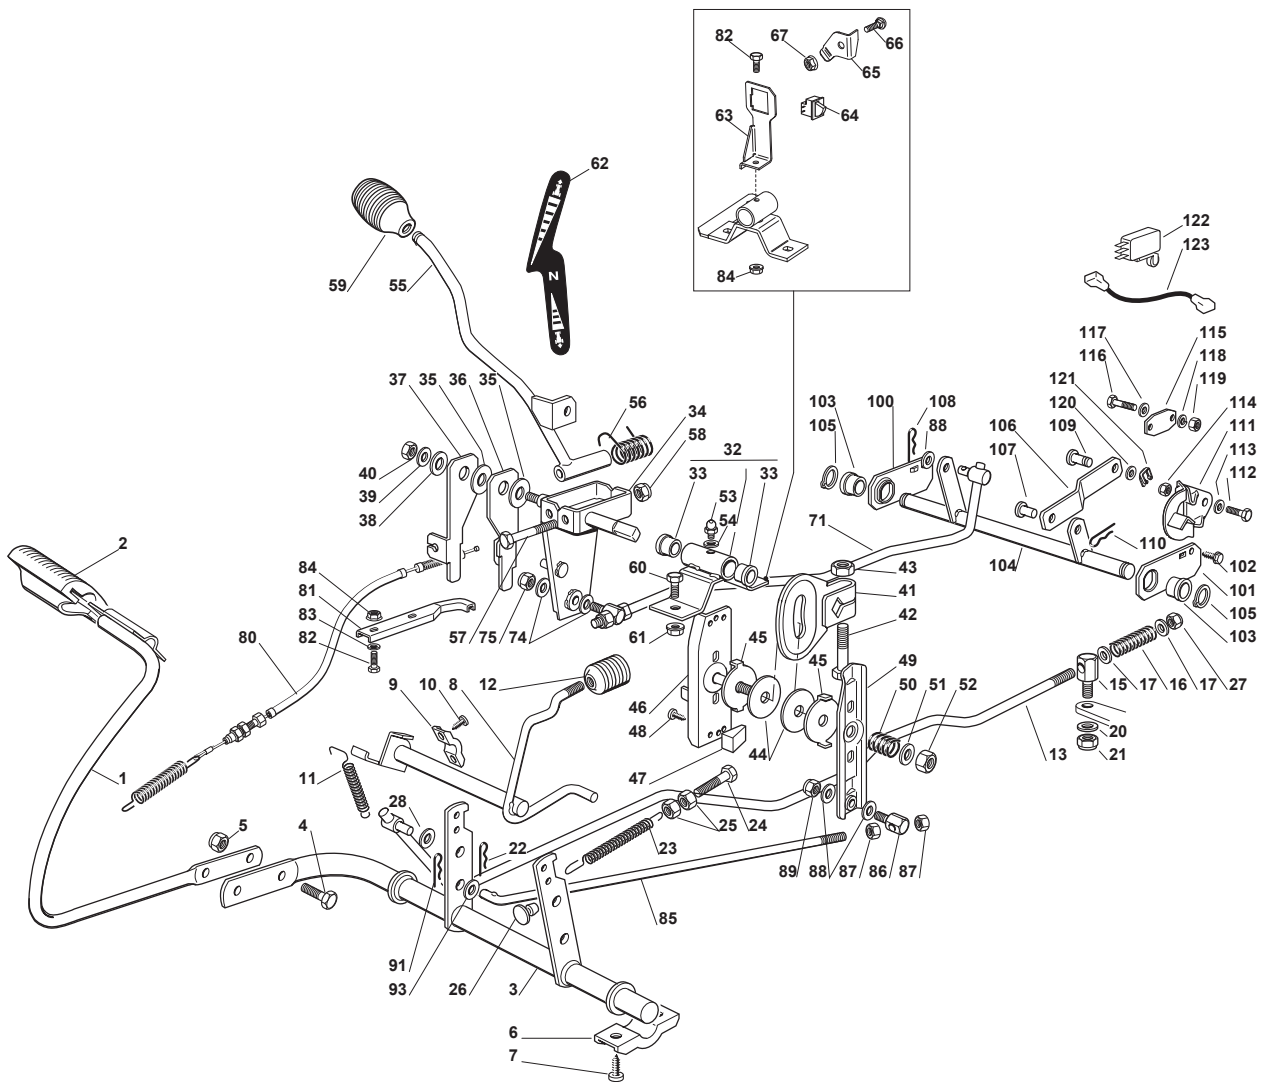

Fig.	Quantity	Part No	Description	Notes
58	1	112155000/0	Nut	
59	1	182394508/0	Knob	
60	2	112793102/0	Screw	
61	2	112155000/0	Nut	
62	1	114357702/0	Label	
63	1	327787111/0	Micro Switch Bracket	
64	1	119410614/0	Microswitch	
65	1	327063025/0	Micro Switch Bracket	
66	2	112792611/0	Screw	
67	2	112293201/0	Nut	
71	1	384002092/0	Rod	
74	2	325670011/0	Antifriction Washer	
75	1	112155010/0	Nut	
80	1	184207101/1	Clutch Lever Wire	
81	1	327772105/0	Stirrup	
82	4	112791400/0	Screw	
83	2	112521331/0	Washer	
84	4	112292102/0	Nut	
85	1	127034074/0	Rod	
86	1	125510040/1	Pin	
87	2	112293200/0	Nut	
88	3	325670011/0	Antifriction Washer	
89	1	112155010/0	Nut	
91	1	124487997/0	Cotter Pin	
93	2	325670011/0	Antifriction Washer	
100	1	327546059/0	Plate	
101	1	327546061/0	Plate	
102	2	112735120/0	Screw	
103	2	125040614/0	Bushing	
104	1	384001029/0	Axle	
105	2	112608900/0	Seeger	
106	1	327034089/0	Rod	
107	1	127510111/0	Pin	
108	1	124487997/0	Cotter Pin	
109	1	125510085/0	Pin	
110	1	124487997/0	Cotter Pin	
111	1	327063023/0	Cam	
112	1	112793102/0	Screw	
113	1	112521331/0	Washer	
114	1	112581100/0	Grower	
114	1	112155000/0	Nut	
115	1	327546019/0	Neutral Switch Fixing Plate	
116	2	112735602/0	Screw	
117	2	112540020/0	Washer	
118	2	112581100/0	Grower	
119	2	112290791/0	Nut	
120	1	112521350/0	Washer	
121	1	112436050/0	Plate	
122	1	119410609/0	Microswitch	
123	1	125065025/0	Cable