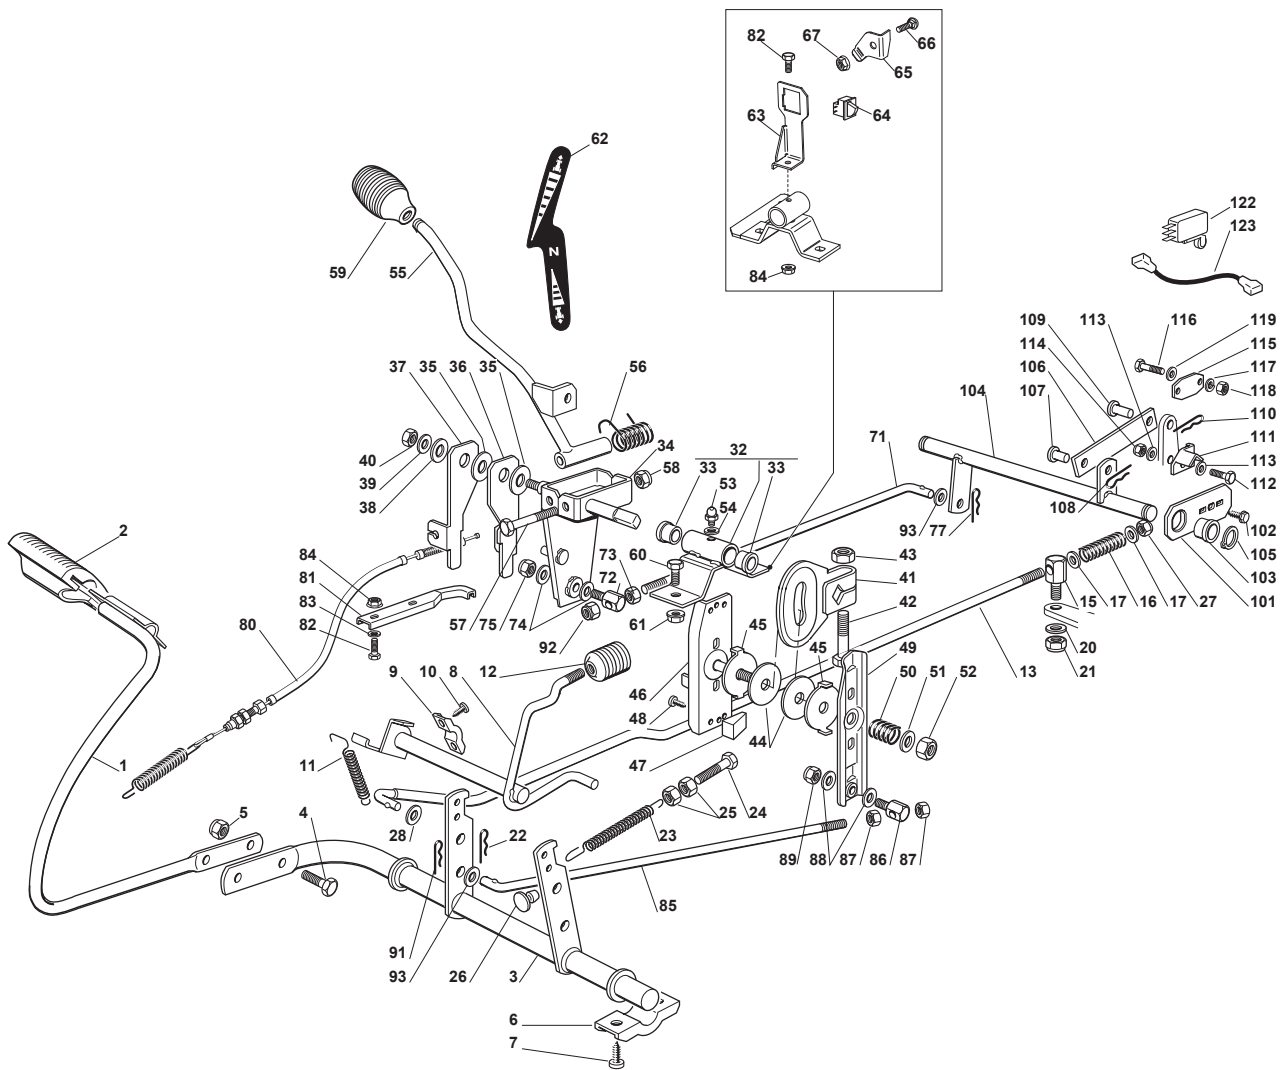

Fig.	Quantity	Part No	Description	Notes
1	1	384503001/0	Pedal	
2	1	125110267/0	Clamp Cover	
3	1	384001015/1	Axle	
4	2	112793301/0	Screw	
5	2	112155000/0	Nut	
6	2	327546015/2	Plate	
7	4	112731350/0	Screw	
8	1	384001011/2	Axle	
9	2	325547049/0	Plate	
10	4	112731601/0	Screw	
11	1	127430552/0	Spring	
12	1	127395050/1	Knob	
13	1	127034070/0	Rod	
15	1	125510067/1	Pin	
16	1	125430236/0	Spring	
17	2	112521360/0	Washer	
20	1	112523050/0	Washer	
21	1	112155000/0	Nut	
22	1	124487997/0	Cotter Pin	
23	1	125430210/1	Brake Spring	
24	1	122943005/0	Screw	
25	2	112293200/0	Nut	
26	1	127275000/0	Grommet	
27	1	112156602/0	Nut	
28	1	325670011/0	Antifriction Washer	
32	1	384773568/1	Lever	
33	2	127045080/0	Bushing	
34	1	384773561/0	Lever	
35	2	322672151/0	Antifriction Washer	
36	1	327772101/0	Clamp	
37	1	327772103/0	Clamp	
38	1	322672152/0	Antifriction Washer	
39	1	112523060/0	Washer	
40	1	112155010/0	Nut	
41	1	327734055/0	Sector	
42	1	112794900/0	Screw	
43	1	112155020/0	Nut	
44	2	127158000/0	Plate	
45	2	327670053/0	Washer	
46	1	384773565/0	Clamp	
47	2	127063020/0	Cam	
48	2	112735110/0	Screw	
49	1	384773563/0	Lever	
50	1	127430560/0	Clutch Spring	
51	1	325670008/1	Washer	
52	1	112155020/0	Nut	
53	1	112379511/0	Grease Dispenser	
54	1	112521331/0	Washer	
55	1	384317101/0	Lever, Speed Drive Control	
56	1	125430226/0	Spring	
57	1	112692050/0	Screw	