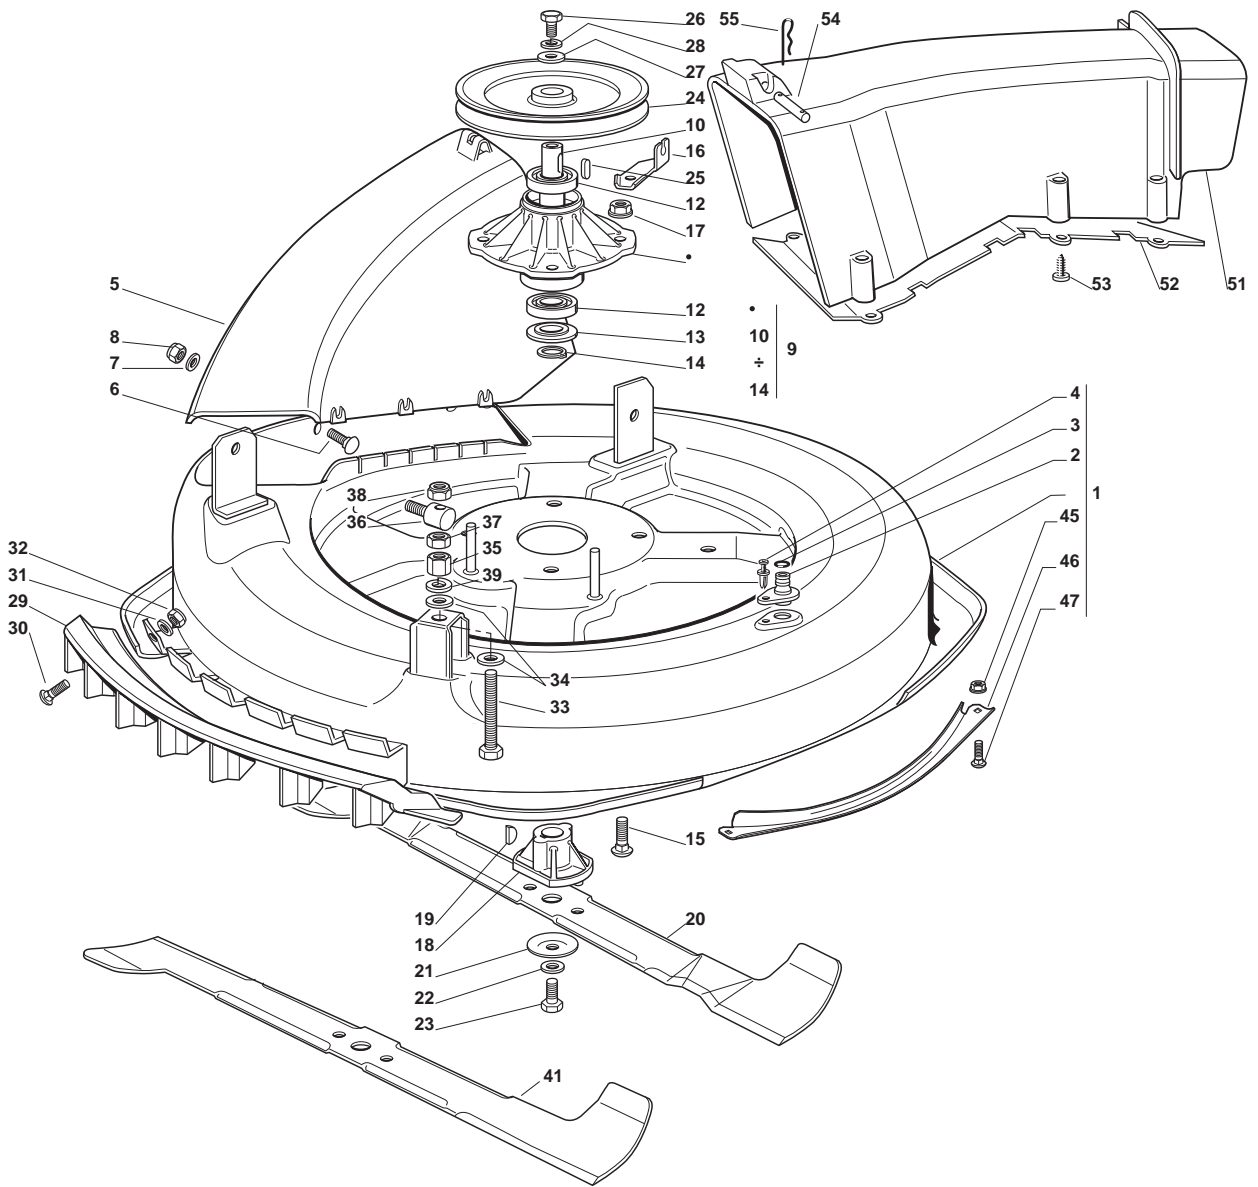

Cutting Plate							
POS	CODE	Q.TY	DESCRIPTION	DESCRIZIONE	DESCRIPTION	BESCHREIBUNG	NOTES
1	384564111/0	1	Cutting Plate Black	Piatto Di Taglio Nero	Plateau De Coupe Noir	Schneidwerkzeug Schwarz	
1	384564112/0	1	Cutting Plate Red	Piatto Di Taglio Rosso	Plateau De Coupe Rouge	Schneidwerkzeug Rot	
1	384564113/0	1	Cutting Plate Yellow	Piatto Di Taglio Giallo	Plateau De Coupe Jaune	Schneidwerkzeug Gelb	
2	125033060/0	1	Washing Cutting Deck Cor	Attacco Lavaggio Piatto	Attaque Lavage Plateau De Coupe	Wasseranschluß Mähwerk	
3	119035000/0	1	Or Ring	Anello Or	Bague Or	Ring Or	
4	112500030/0	1	Rivet	Rivetto	Rivet	Niet	
5	327045000/1	1	Conveyor Inlet	Bocca Convogliatore	Bouche Convoyeur	Blechsatzeingang	
6	112815210/0	6	Screw	Vite	Vis	Schraube	
7	112523040/0	6	Washer	Rondella	Rondelle	Scheibe	
8	112154510/0	6	Nut	Dado	Écrou	Mutter	
9	384207250/0	1	Flange Assy	Ass. Flangia	Ens. Bride	Nabe, Komplet	
10	127023000/0	1	Shaft	Albero	Arbre	Welle	
12	119216047/0	2	Bearing	Cuscinetto	Roulement	Kugellager	
13	325160501/0	1	Dust Cover Disc	Disco Parapolvere	Protege-Poussiere	Staubschuttscheibe	
14	112609260/0	1	Seeger	Seeger	Seeger	Seeger	
15	112818700/0	4	Screw	Vite	Vis	Schraube	
16	327787067/0	1	Support	Supporto	Support	Halter	
17	112154210/0	4	Nut	Dado	Ecrou	Mutter	
18	125463200/0	1	Blade Hub	Mozzo Coltello	Moyeu Lame	Messerhalter	
19	112139100/0	1	Key	Chiave	Clavette	Schlüssel	
20	184109503/0	1	Blade Winged	Coltello Alettato	Lame Ailetée	Messer Flügel	
21	122160400/0	1	Elastic Washer	Disco Elastico	Disque Elastique	Federscheibe	
22	112523080/0	1	Washer	Rosetta	Rondelle	Scheibe	
23	112735694/0	1	Screw	Vite	Vis	Schraube	
24	127604009/0	1	Pulley	Puleggia	Poulie	Riemenscheibe	
25	112139480/0	1	Feather	Linguetta	Clavette	Keil	
26	112793102/0	1	Screw	Vite	Vis	Schraube	
27	125670007/0	1	Washer	Rosetta	Rondelle	Scheibe	
28	112583500/0	1	Grower	Grower	Grower	Grower	
29	127488000/0	1	Air Intake Grill	Griglia Aspirazione	Grille D'Aspiration	Ansauggitter	
30	112815200/0	4	Screw	Vite	Vis	Schraube	
31	112521340/0	4	Washer	Rondella	Rondelle	Scheibe	
32	112154510/0	4	Nut	Dado	Écrou	Mutter	
33	112794970/0	1	Screw	Vite	Vis	Schraube	
34	112523080/0	2	Washer	Rosetta	Rondelle	Scheibe	
35	112154250/0	1	Nut	Dado	Ecrou	Mutter	
36	125510007/2	1	Pin	Perno	Pivot	Bolzen	
37	112295200/0	1	Nut	Dado	Ecrou	Mutter	
38	112156602/0	1	Nut	Dado	Écrou	Mutter	
39	112585100/0	1	Washer	Rosetta	Rondelle	Scheibe	
41	184109502/0	1	Winged Blade	Coltello Alettato	Lame Ailetée	Messer Flügel	
45	112154510/0	4	Nut	Dado	Écrou	Mutter	
46	327543009/0	2	Deck Profile,Black	Profilo Piatto,Nero	Profil Plateau,Noir	Schneid Profil,Schwarz	
46	327543011/0	2	Deck Profile,Red	Profilo Piatto,Rosso	Profil Plateau,Rouge	Schneid Profil,Rot	
46	327543013/0	2	Deck Profile,Yellow	Profilo Piatto,Giallo	Profil Plateau,Jaune	Schneid Profil,Gelb	
47	112815210/0	4	Screw	Vite	Vis	Schraube	
51	127107501/0	1	Conveyor	Convogliatore	Convoyeur	Konveyor	
52	327140051/1	1	Deflector	Deflettore	Deflecteur	Abweiser	
53	112735403/0	8	Screw	Vite	Vis	Schraube	
54	127510097/1	1	Pin	Perno	Pivot	Bolzen	
55	124487997/0	2	Cotter Pin	Copiglia	Goupille	Split