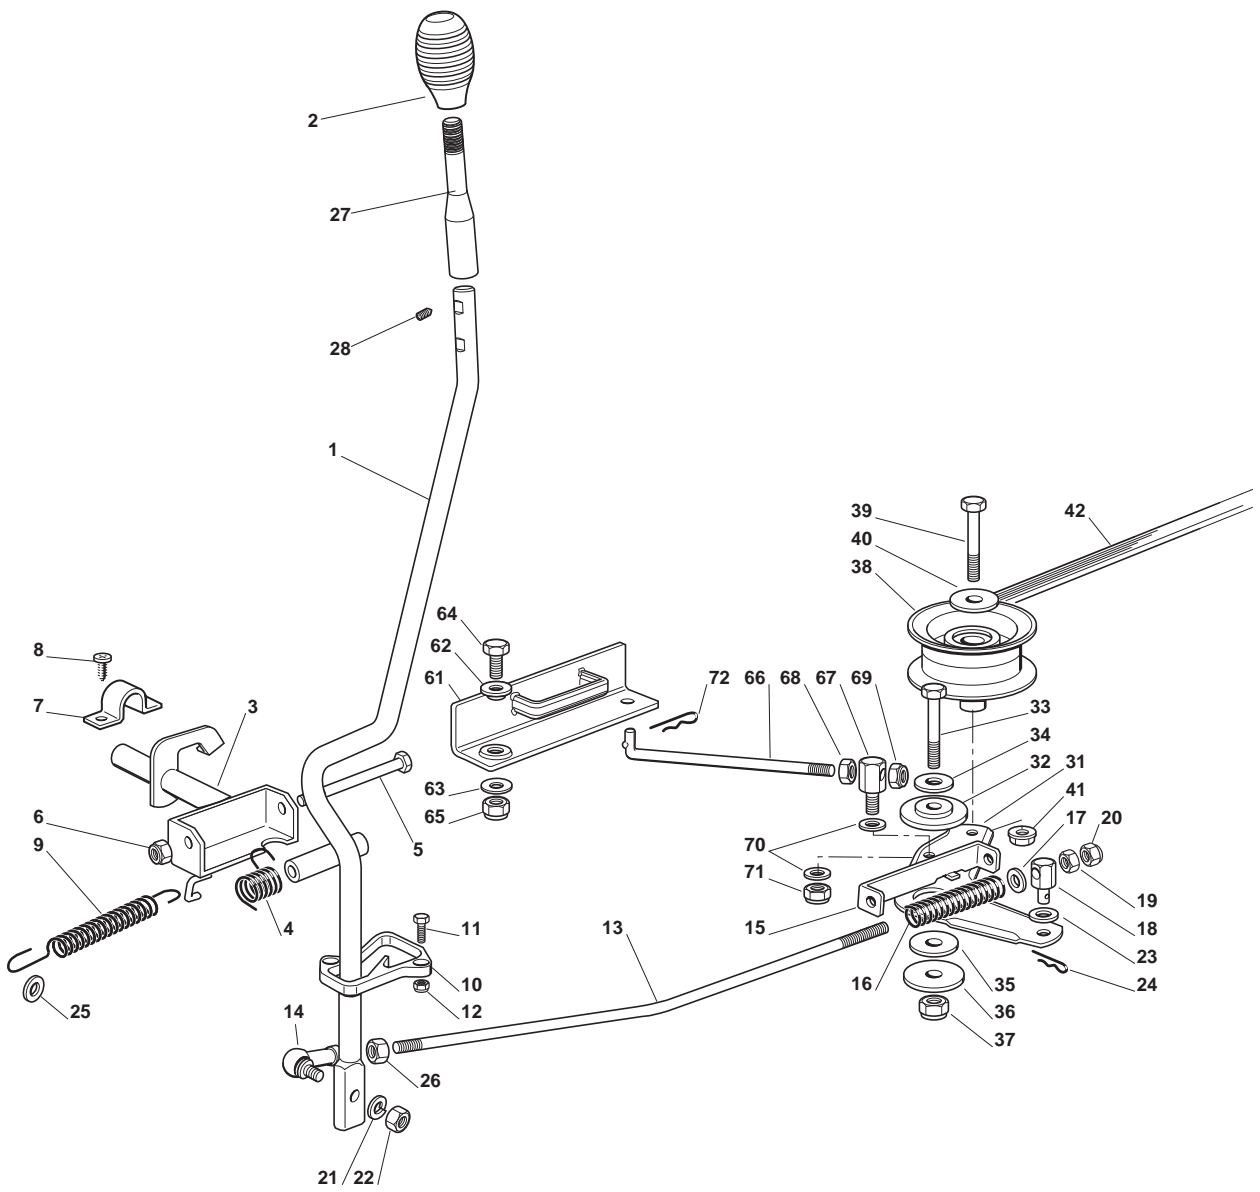

Blades Engagement							
POS	CODE	Q.TY	DESCRIPTION	DESCRIZIONE	DESCRIPTION	BESCHREIBUNG	NOTES
1	327315134/0	1	Blades Engagement Lever	Leva	Levier	Hebel	
2	125394510/0	1	Knob	Manopola	Poignee	Knopf	
3	384001007/0	1	Blade Eng.Axle Control Ass.Y	Asse Comando Innesso Lame	Axe Commande Embrayage Lame	Blade Eng.Axle Control Ass.Y	
4	125430226/0	1	Spring	Molla	Ressort	Feder	
5	112692050/0	1	Screw	Vite	Vis	Schraube	
6	112155000/0	1	Nut	Dado	Écrou	Mutter	
7	325547049/0	2	Plate	Piastrina	Plaquette	Plättchen	
8	112731601/0	4	Screw	Vite	Vis	Schraube	
9	127430571/0	1	Spring	Molla	Ressort	Feder	
10	127487000/0	1	Shoe	Pattino	Bloc De Glissement	Gleitblock	
11	112791213/1	2	Screw	Vite	Vis	Schraube	
12	112154510/0	2	Nut	Dado	Écrou	Mutter	
13	127034078/0	1	Rod	Asta	Tige	Stab	
14	122746610/0	1	Joint	Snodo	Joint	Gelenk	
15	327772143/0	1	Clamp	Staffa	Etrier	Bride	
16	127430576/0	1	Spring	Molla	Ressort	Feder	
17	112521350/0	1	Washer	Rondella	Rondelle	Scheibe	
18	127510113/0	1	Pin	Perno	Pivot	Bolzen	
19	112293200/0	1	Nut	Dado	Écrou	Mutter	
20	112155000/0	1	Nut	Dado	Écrou	Mutter	
21	112583500/0	1	Grower	Grower	Grower	Grower	
22	112293200/0	1	Nut	Dado	Écrou	Mutter	
23	325670008/1	1	Washer	Rondella	Rondelle Antifriction	Scheibe	
24	124487997/0	1	Cotter Pin	Copiglia	Goupille	Split	
25	125670006/0	1	Washer	Rosetta	Rondelle	Scheibe	
26	112293200/0	1	Nut	Dado	Écrou	Mutter	
27	384317103/0	1	Blades Engagement Lever	Leva	Levier	Hebel	
28	112714250/0	1	Dowel	Grano	Grain	Stift	
31	384317083/0	1	Lever	Leva	Levier	Hebel	
32	127047000/0	1	Bush	Bussola	Douille	Büchse	
33	112691200/0	1	Screw	Vite	Vis	Schraube	
34	112523060/0	1	Washer	Rondella	Rondelle	Scheibe	
35	322672152/0	1	Antifriction Washer	Rondella Antifrizione	Rondelle Antifriction	Anti Friktionswäscher	
36	112523070/0	1	Washer	Rondella	Rondelle	Scheibe	
37	112155000/0	1	Nut	Dado	Écrou	Mutter	
38	127604008/0	1	Pulley	Puleggia	Poulie	Riemenscheibe	
39	112691600/0	1	Screw	Vite	Vis	Schraube	
40	112523060/0	1	Washer	Rondella	Rondelle	Scheibe	
41	112293201/0	1	Nut	Dado	Écrou	Mutter	
42	135061423/0	1	Belt	Cinghia	Courroie	Riemen	
61	384220501/0	1	Brake	Freno Lama	Frein	Bremse	
62	122041980/0	1	Bush	Bussola	Douille	Büchse	
63	322672152/0	1	Antifriction Washer	Rondella Antifrizione	Rondelle Antifriction	Anti Friktionswäscher	
64	112793102/0	1	Screw	Vite	Vis	Schraube	
65	112155010/0	1	Nut	Dado	Écrou	Mutter	
66	127034077/0	1	Rod	Asta	Barre	Stange	
67	125510040/1	1	Pin	Perno	Pivot	Bolzen	
68	112293200/0	1	Nut	Dado	Écrou	Mutter	
69	112155000/0	1	Nut	Dado	Écrou	Mutter	
70	325670011/0	2	Antifriction Washer	Rondella Antifrizione	Rondelle Antifriction	Antifriction Scheibe	
71	112155000/0	1	Nut	Dado	Écrou	Mutter	
72	124487997/0	1	Cotter Pin	Copiglia	Goupille	Split