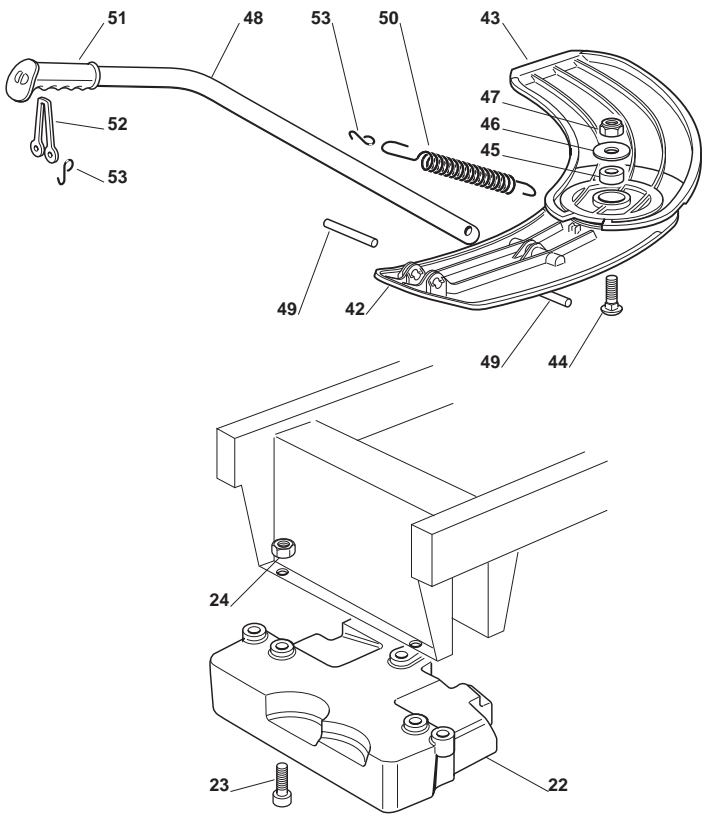

Optionals on Request							
POS	CODE	Q.TY	DESCRIPTION	DESCRIZIONE	DESCRIPTION	BESCHREIBUNG	NOTES
2	484598062/0	1	Ejection Guard	Protezione Uscita	Protection Sortie	Auswurfschutz	
3	327869053/0	1	Support	Supporto	Support	Halter	
4	118566113/0	2	Cap	Puntale	Bouchon	Pfropfen	
5	112674701/0	2	Screw	Vite	Vis	Schraube	
6	112154510/0	2	Nut	Dado	Écrou	Mutter	
7	325547053/0	1	Plate	Piastrina	Plaquette	Plättchen	
8	112791500/0	1	Screw	Vite	Vis	Schraube	
9	112154510/0	1	Nut	Dado	Écrou	Mutter	
10	325547049/0	2	Plate	Piastrina	Plaquette	Plättchen	
11	112788910/0	4	Screw	Vite	Vis	Schraube	
12	112523020/0	4	Washer	Rondella	Rondelle	Scheibe	
13	112154320/0	4	Nut	Dado	Ecrou	Mutter	
14	125510022/0	2	Pin	Perno	Pivot	Bolzen	
15	124487998/0	2	Cotter Pin	Copiglia	Goupille	Split	
22	125519997/1	1	Front Weight	Peso Anteriore	Front Weight	Front Weight	
23	112760520/0	3	Screw	Vite	Vis	Schraube	
24	112155000/0	3	Nut	Dado	Écrou	Mutter	
31	182180090/0	1	Battery Charger	Carica Batterie	Chargeur De Batteries	Batterieladegerät	CE plug
31	182180091/0	1	Battery Charger	Carica Batterie	Chargeur De Batteries	Batterieladegerät	UK plug
42	327140055/0	1	Deflector, Rear	Deflettore Posteriore	Deflecteur, Arriere	Abweiser, Hinter	
43	327140054/0	1	Deflector, Front	Deflettore Anteriore	Deflecteur, Avant	Abweiser, Vorder	
44	112818700/0	1	Screw	Vite	Vis	Schraube	
45	127047013/1	1	Bush	Bussola	Douille	Büchse	
46	322672152/0	1	Antifriction Washer	Rondella Antifrizione	Rondelle Antifriction	Anti Friktionswäscher	
47	112155000/0	1	Nut	Dado	Écrou	Mutter	
48	327394003/2	1	Handle	Manico	Guidon	Stiel	
49	127510116/0	2	Pin	Perno	Pivot	Bolzen	
50	125430229/1	1	Blade Brake Spring	Molla Freno Lama	Ressort Frein	Zugfeder	
51	325280000/1	1	Handgrip	Impugnatura	Branche	Handgriff	
52	125840011/1	1	Tie Rod	Tirante	Tirant Elastique	Spannstange	
53	125253004/0	3	Mulch.Kit Fixing Hook	Gancio Fissaggio Kit Mulching	Crochet	MulchingHaken