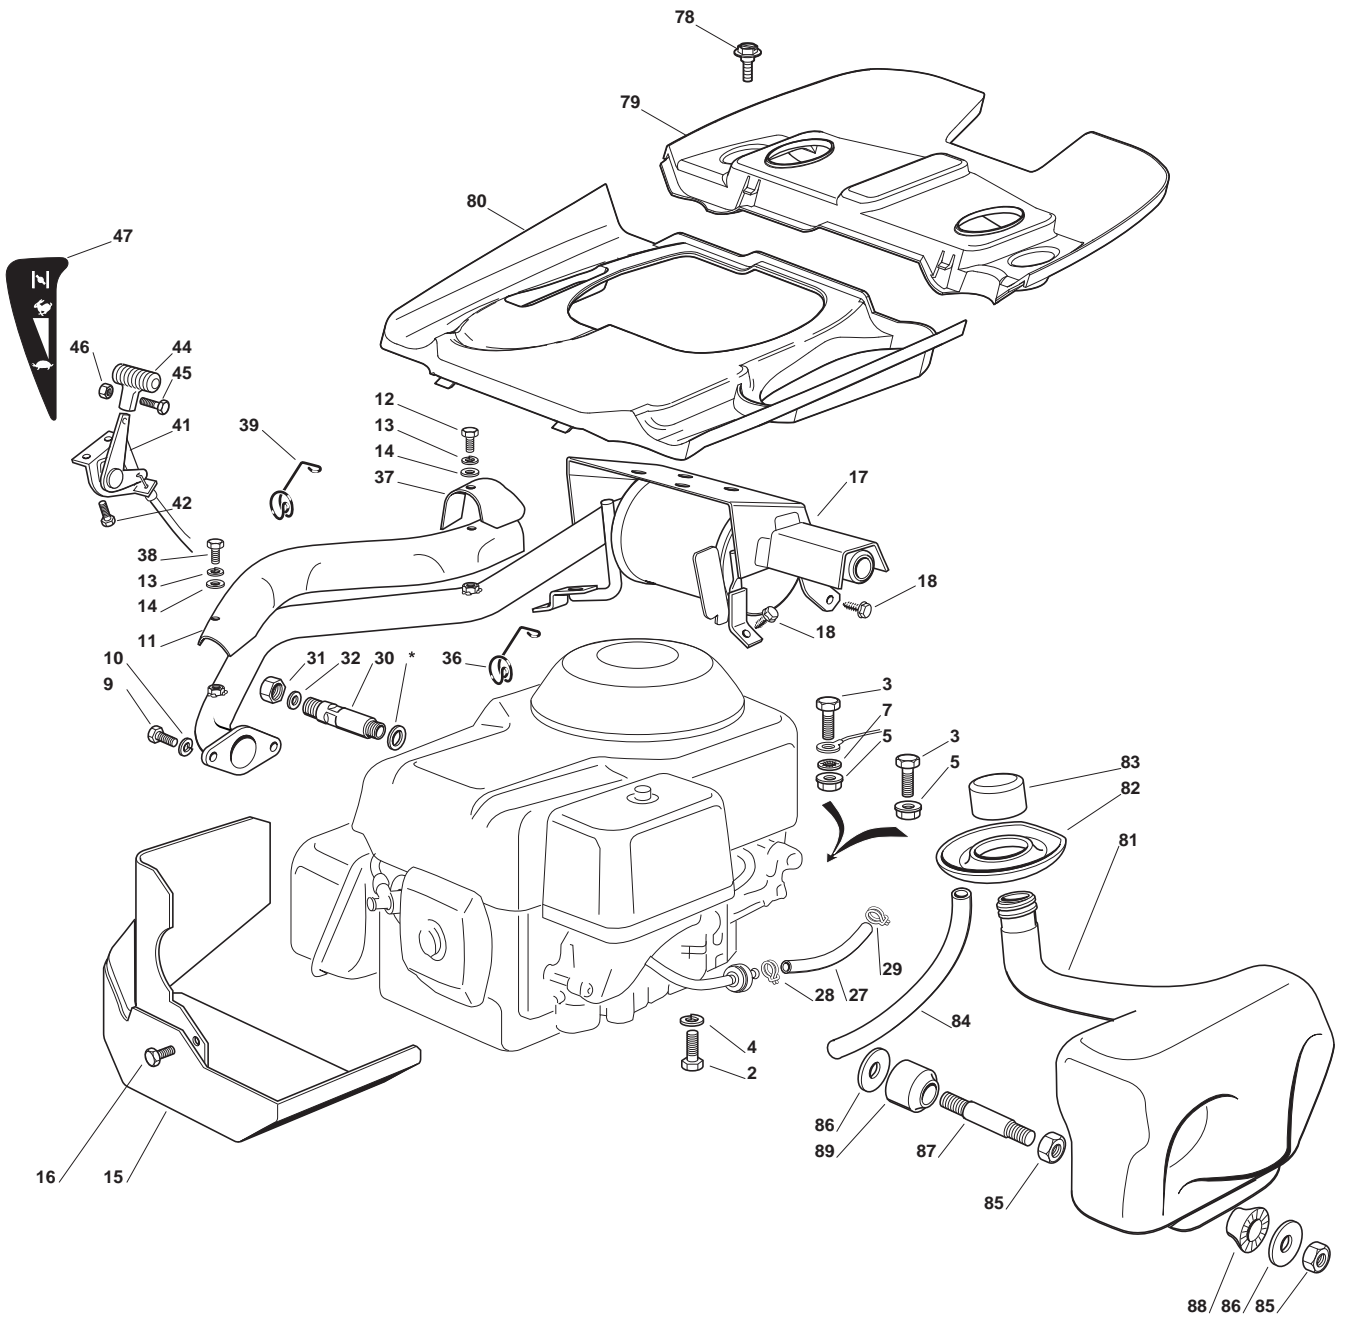

Engine - HONDA							
POS	CODE	Q.TY	DESCRIPTION	DESCRIZIONE	DESCRIPTION	BESCHREIBUNG	NOTES
2	112735802/0	2	Screw	Vite	Vis	Schraube	
3	112691100/0	2	Screw	Vite	Vis	Schraube	
4	112583500/0	2	Grower	Grower	Grower	Grower	
5	112154210/0	2	Nut	Dado	Ecrou	Mutter	
7	112540260/0	1	Grower	Grower	Grower	Federring	
9	112793102/0	2	Screw	Vite	Vis	Schraube	
10	112583500/0	2	Grower	Grower	Grower	Grower	
11	327600063/0	1	Raw Exhaust Link Tube Protec.	Raw Exhaust Link Tube Protec.	Raw Exhaust Link Tube Protec.	Raw Exhaust Link Tube Protec.	
12	112790500/0	1	Screw	Vite	Vis	Schraube	
13	112582100/0	2	Grower	Grower	Grower	Grower	
14	112521331/0	2	Washer	Rosetta	Rondelle	Scheibe	
15	384598055/0	1	Yellow Guard	Protezione Giallo	Tube Jaune	Rohr Gelb	
16	112735599/0	1	Screw	Vite	Vis	Schraube	
17	384750057/0	1	Muffler	Silenziatore	Silencieux	Schalldämpfer	
18	112735120/0	4	Screw	Vite	Vis	Schraube	
27	325869035/1	1	Connecting Tube	Tube Collegamento	Tube De Connexion	Verbindungsrohr	
28	118375051/1	1	Fair Led	Fascetta	Fixation De Cable	Kabelbefestigung	
29	118375053/0	1	Pipe Clamp	Pipe Clamp	Pipe Clamp	Pipe Clamp	
30	127598061/1	1	Oil Discharge Extension	Prolunga Scarico Olio	Rallonge Dechargement Huile	Öl Abfluss	
31	118737849/0	1	Plug	Tappo	Bouchon	Verschlussstopfen	
32	118401001/1	1	Oil Seal	Guarnizione	Garniture	Dichtung	
36	127430561/0	1	Spring	Molla	Ressort	Feder	
37	327600121/0	1	Exhaust Pipe Addition Prot	Exhaust Pipe Addition Protection	Exhaust Pipe Addition Protection	Exhaust Pipe Addition Prot	
38	112790500/0	1	Screw	Vite	Vis	Schraube	
39	127430582/0	1	Spring	Molla	Ressort	Feder	
41	184000251/1	1	Throttle Cable	Cavo Acceleratore	Câble Accélérateur	Gashebel Kabel	
42	125943012/0	2	Screw	Vite	Vis	Schraube	
44	125394501/0	1	Knob	Manopolina	Poignee	Knopf	
45	112726389/0	1	Screw	Vite	Vis	Schraube	
46	112290800/0	1	Nut	Dado	Ecrou	Mutter	
47	114357425/1	1	Label	Etichetta	Etiquette daccélérateur	Etikett	
78	125943010/0	2	Screw	Vite	Vis	Schraube	
79	327110515/0	1	Black Seat Switch Cover	Copertura Micro	Couvercle	Black Seat Switch Cover	
80	327110505/0	1	Engine Cover	Copertura Motore	Couvre Moteur	Motorkappe	
81	127733001/3	1	Fuel Tank	Serbatoio	Réservoir à carburant	Treibstofftank	
82	327600061/2	1	Guard	Protezione Benzina	Protection	Schutz	
83	125795000/1	1	Fuel Cap	Tappo Serbatoio	Bouchon Reservoir	Tank Einfüllstopfen	
84	325869014/1	1	Fuel Tube	Tube Carburante	Tube Essence	Kraftstoffschlauch	
85	112293200/0	4	Nut	Dado	Ecrou	Mutter	
86	112523070/0	4	Washer	Rondella	Rondelle	Scheibe	
87	127510098/0	2	Pin	Perno	Pivot	Bolzen	
88	112712000/0	2	Grommet	Gommino	Caoutchouc	Gummi	
89	112712001/0	2	Grommet	Gommino	Caoutchouc	Gummi