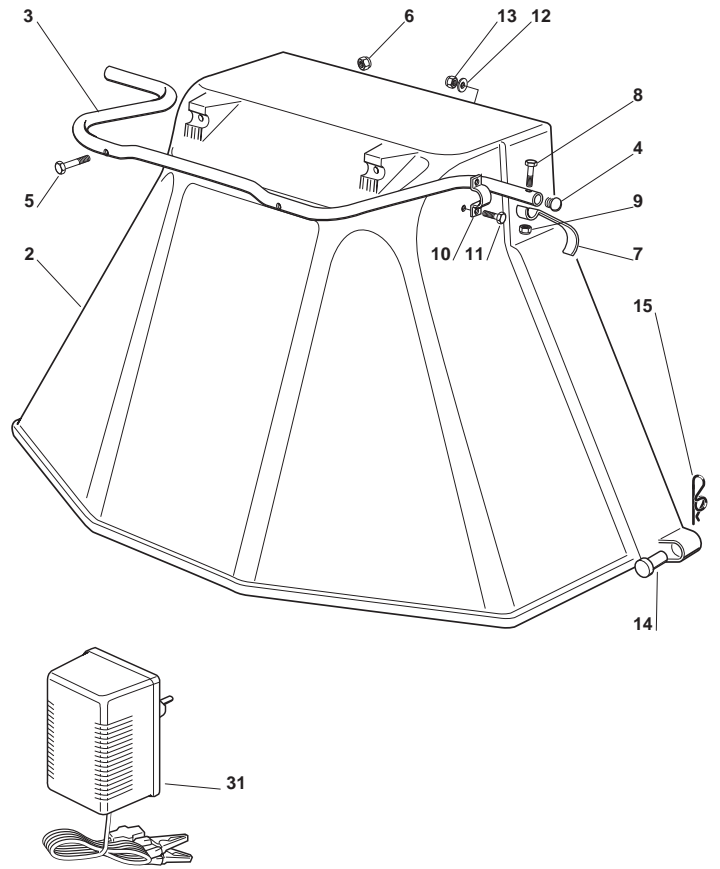

Optionals on Request							
POS	CODE	Q.TY	DESCRIPTION	DESCRIZIONE	DESCRIPTION	BESCHREIBUNG	NOTES
2	484598062/0	1	Ejection Guard	Protezione Uscita	Protection Sortie	Auswurfschutz	
3	327869053/0	1	Support	Supporto	Support	Halter	
4	118566113/0	2	Cap	Puntale	Bouchon	Pfropfen	
5	112674701/0	2	Screw	Vite	Vis	Schraube	
6	112154510/0	2	Nut	Dado	Écrou	Mutter	
7	325547053/0	1	Plate	Piastrina	Plaquette	Plättchen	
8	112791500/0	1	Screw	Vite	Vis	Schraube	
9	112154510/0	1	Nut	Dado	Écrou	Mutter	
10	325547049/0	2	Plate	Piastrina	Plaquette	Plättchen	
11	112788910/0	4	Screw	Vite	Vis	Schraube	
12	112523020/0	4	Washer	Rondella	Rondelle	Scheibe	
13	112154320/0	4	Nut	Dado	Ecrou	Mutter	
14	125510022/0	2	Pin	Perno	Pivot	Bolzen	
15	124487998/0	2	Cotter Pin	Copiglia	Goupille	Split	
22	125519997/1	1	Front Weight	Peso Anteriore	Front Weight	Front Weight	
23	112760520/0	3	Screw	Vite	Vis	Schraube	
24	112155000/0	3	Nut	Dado	Écrou	Mutter	
31	182180090/0	1	Battery Charger	Carica Batterie	Chargeur De Batteries	Batterieladegerät	CE plug
31	182180091/0	1	Battery Charger	Carica Batterie	Chargeur De Batteries	Batterieladegerät	UK plug
42	327140055/0	1	Deflector, Rear	Deflettore Posteriore	Deflecteur, Arriere	Abweiser, Hinter	
43	327140054/0	1	Deflector, Front	Deflettore Anteriore	Deflecteur, Avant	Abweiser, Vorder	
44	112818700/0	1	Screw	Vite	Vis	Schraube	
45	127047013/1	1	Bush	Bussola	Douille	Büchse	
46	322672152/0	1	Antifriction Washer	Rondella Antifrizione	Rondelle Antifriction	Anti Friktionswäscher	
47	112155000/0	1	Nut	Dado	Écrou	Mutter	
48	327394003/2	1	Handle	Manico	Guidon	Stiel	
49	127510116/0	2	Pin	Perno	Pivot	Bolzen	
50	125430229/1	1	Blade Brake Spring	Molla Freno Lama	Ressort Frein	Zugfeder	
51	325280000/1	1	Handgrip	Impugnatura	Branche	Handgriff	
52	125840011/1	1	Tie Rod	Tirante	Tirant Elastique	Spannstange	
53	125253004/0	3	Mulch.Kit Fixing Hook	Gancio Fissaggio Kit Mulching	Crochet	MulchingHaken