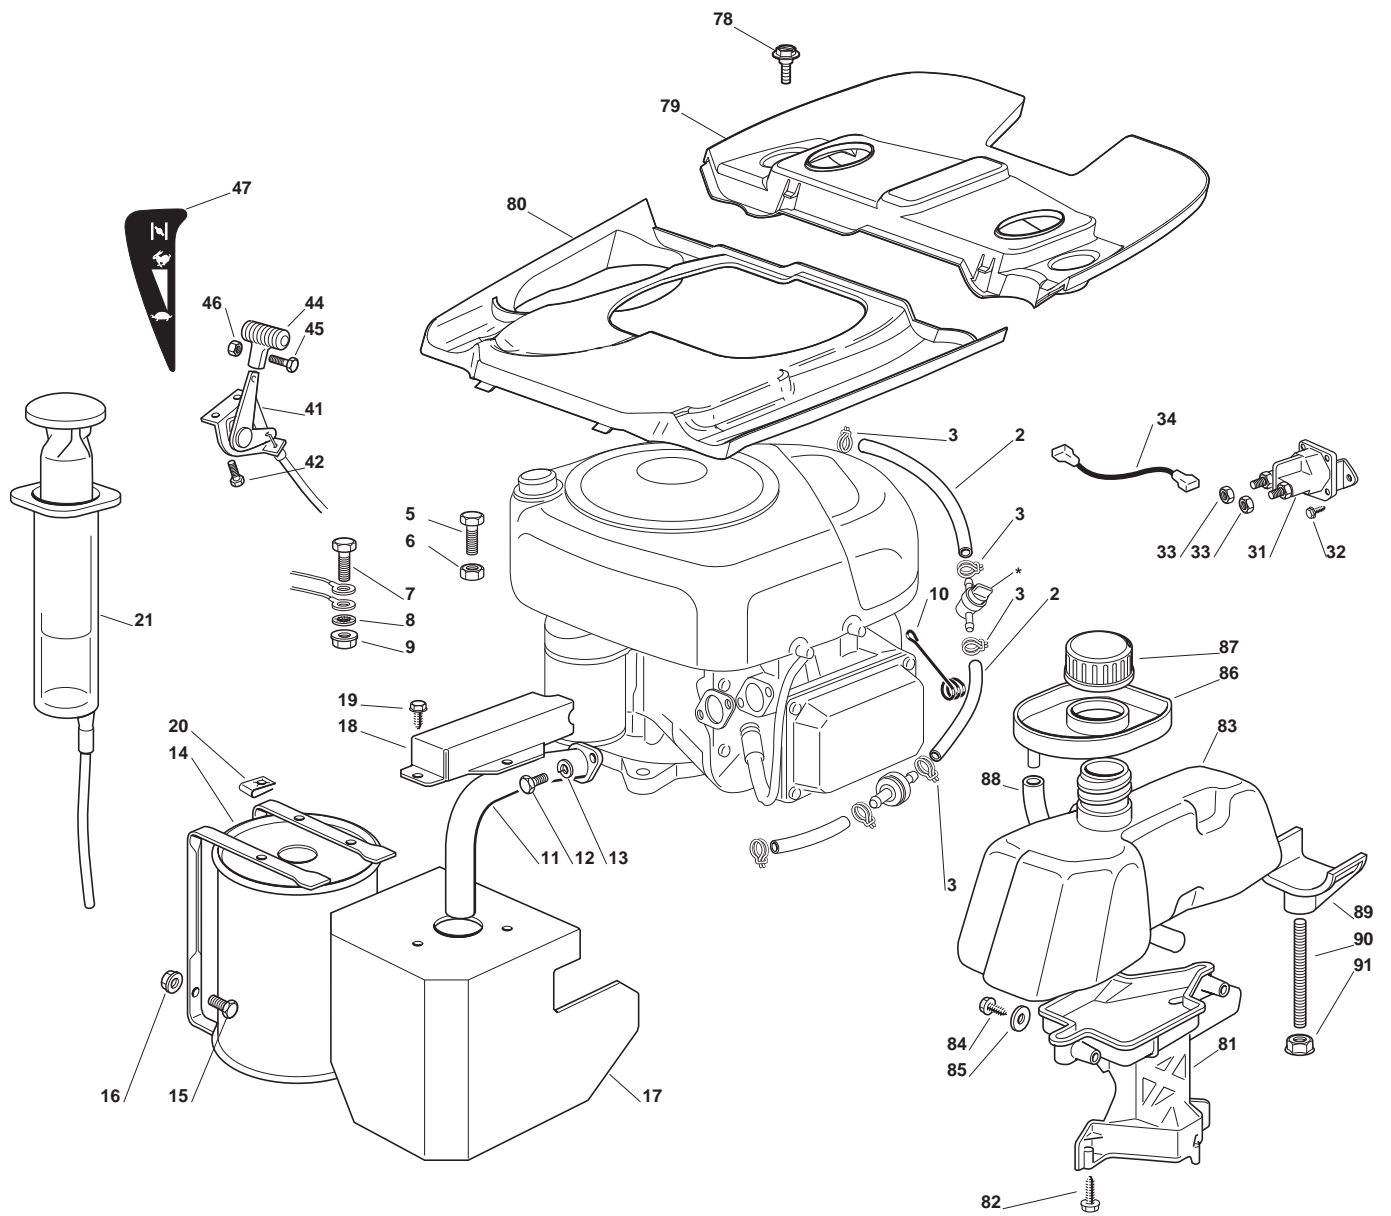

Engine - B&S							
POS	CODE	Q.TY	DESCRIPTION	DESCRIZIONE	DESCRIPTION	BESCHREIBUNG	NOTES
2	325869035/1	2	Connecting Tube	Tubo Collegamento	Tube De Connexion	Verbindungsrohr	
3	118375051/1	4	Fair Led	Fascetta	Fixation De Cable	Kabelbefestigung	
5	112691100/0	3	Screw	Vite	Vis	Schraube	
6	112154210/0	3	Nut	Dado	Ecrou	Mutter	
7	112691115/0	1	Screw	Vite	Vis	Schraube	
8	112540260/0	1	Grower	Grower	Grower	Federring	
9	112154210/0	1	Nut	Dado	Ecrou	Mutter	
10	125430239/1	1	Spring	Molla	Ressort	Feder	
11	118738225/0	1	Exhaust Connecting Pipe	Exhaust Connecting Pipe	Exhaust Connecting Pipe	Exhaust Connecting Pipe	
12	112737450/0	2	Screw	Vite	Vis	Schraube	
13	112583500/0	2	Grower	Grower	Grower	Grower	
14	182750006/2	1	Muffler Imasaf	Silenziatore Imasaf	Silencieux Imasaf	Schalldämpfer Imasaf	
15	112793102/0	2	Screw	Vite	Vis	Schraube	
16	112154210/0	2	Nut	Dado	Ecrou	Mutter	
17	384598081/0	1	Muffler Protection	Protezione Silenziatore	Protection Silencieux	Auspuffschutz	
18	327600137/0	1	Protection	Protezione	Protection	Schutz	
19	112729601/1	3	Screw	Vite	Vis	Schraube	
20	112437504/0	3	Plate	Piastrina	Plaquette	Plättchen	
21	118718000/0	1	Oil Emptying Syringe	Oil Emptying Syringe	Oil Emptying Syringe	Oil Emptying Syringe	
31	118736110/0	1	Starter Relay	Relé Avviamento	Relais D'Allumage	Anlassrelais	
32	112735110/0	2	Screw	Vite	Vis	Schraube	
33	112360352/0	2	Nut	Dado	Ecrou	Mutter	
34	127065050/0	1	Cable	Cavo Batteria Solenoide	Cables	Kabel	
41	184000250/1	1	Accelerator	Acceleratore	Câble Accélérateur	Gas Zug	
42	125943012/0	2	Screw	Vite	Vis	Schraube	
44	125394501/0	1	Knob	Manopolina	Poignee	Knopf	
45	112726389/0	1	Screw	Vite	Vis	Schraube	
46	112290800/0	1	Nut	Dado	Ecrou	Mutter	
47	114357425/1	1	Label	Etichetta	Etiquette daccélérateur	Etikett	
78	125943010/0	2	Screw	Vite	Vis	Schraube	
79	327110515/0	1	Black Seat Switch Cover	Copertura Micro	Couvre	Black Seat Switch Cover	
80	327110506/0	1	Engine Cover	Copertura Motore	Couvre Moteur	Motorkappe	
81	327787062/0	1	Support	Supporto	Support	Halter	
82	112735410/0	3	Screw	Vite	Vis	Schraube	
83	127733003/1	1	Tank	Serbatoio	Reservoir	Tank	
84	112735410/0	2	Screw	Vite	Vis	Schraube	
85	112523040/0	2	Washer	Rondella	Rondelle	Scheibe	
86	327600061/2	1	Guard	Protezione Benzina	Protection	Schutz	
87	125795000/1	1	Fuel Cap	Tappo Serbatoio	Bouchon Reservoir	Tank Einfüllstopfen	
88	325869014/1	1	Fuel Tube	Tubo Carburante	Tube Essence	Kraftstoffschlauch	
89	327787063/0	1	Support	Supporto	Support	Halter	
90	127510118/0	1	Pin	Perno	Goupille	Stift	
91	112293201/0	2	Nut	Dado	Ecrou	Mutter