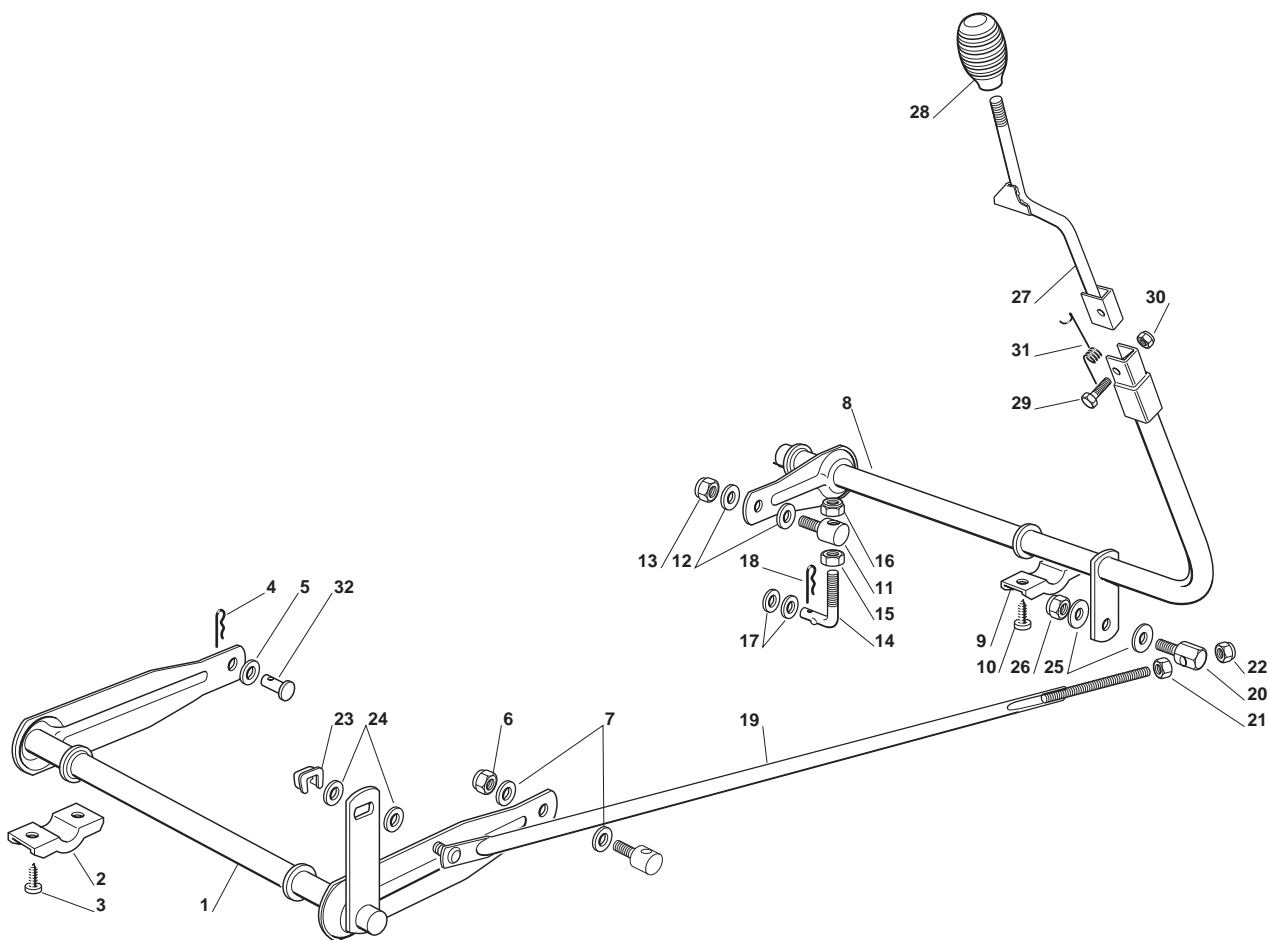

Cutting Plate Lifting - B&S Engines

POS	CODE	Q.TY	DESCRIPTION	DESCRIZIONE	DESCRIPTION	BESCHREIBUNG	NOTES
1	384001025/0	1	Front Deck Lifting Axle	Asse Sollevamento	Axe	Achse	
2	327546015/1	2	Plate	Piastrina	Plaque	Platte	
2	327546015/2	2	Plate	Piastrina	Plaque	Platte	
3	112731350/0	4	Screw	Vite	Vis	Schraube	
4	124487997/0	1	Cotter Pin	Copiglia	Goupille	Split	
5	325670008/1	1	Washer	Rondella	Rondelle Antifriction	Scheibe	
6	112156602/0	1	Nut	Dado	Écrou	Mutter	
7	325670008/1	2	Washer	Rondella	Rondelle Antifriction	Scheibe	
8	384001005/2	1	Fulcrum Axle	Asse Fulcro Piatto	Axe Point d'Appui	Achse	
9	327546015/1	2	Plate	Piastrina	Plaque	Platte	
9	327546015/2	2	Plate	Piastrina	Plaque	Platte	
10	112731350/0	4	Screw	Vite	Vis	Schraube	
11	125510007/2	1	Pin	Perno	Pivot	Bolzen	
12	325670008/1	2	Washer	Rondella	Rondelle Antifriction	Scheibe	
13	112156602/0	1	Nut	Dado	Écrou	Mutter	
14	125840003/2	1	Tie Rod	Tirante	Tirant	Spannstange	
15	112295200/0	1	Nut	Dado	Ecrou	Mutter	
16	112156602/0	1	Nut	Dado	Écrou	Mutter	
17	322672150/0	2	Antifriction Washer	Rondella Antifrizione	Rondelle Antifriction	Anti Friktionswäscher	
18	124487997/0	1	Cotter Pin	Copiglia	Goupille	Split	
19	184002051/0	1	Rod	Asta Collegamento	Tige	Stab	
20	125510040/1	1	Pin	Perno	Pivot	Bolzen	
21	112293200/0	1	Nut	Dado	Ecrou	Mutter	
22	112155000/0	1	Nut	Dado	Écrou	Mutter	
23	112436050/0	1	Plate	Piastrina	Plaquette	Plättchen	
24	325670011/0	2	Antifriction Washer	Rondella Antifrizione	Rondelle Antifriction	Antifriction Scheibe	
25	325670011/0	2	Antifriction Washer	Rondella Antifrizione	Rondelle Antifriction	Antifriction Scheibe	
26	112155000/0	1	Nut	Dado	Écrou	Mutter	
27	384317065/1	1	Lever	Leva Sollevamento	Levier	Hebel	
28	125394510/0	1	Knob	Manopola	Poignee	Knopf	
29	112674700/0	1	Screw	Vite	Vis	Schraube	
30	112154510/0	1	Nut	Dado	Écrou	Mutter	
31	127430555/0	1	Spring	Molla	Ressort	Feder	
32	127510114/0	1	Pin	Perno	Pivot	Bolzen