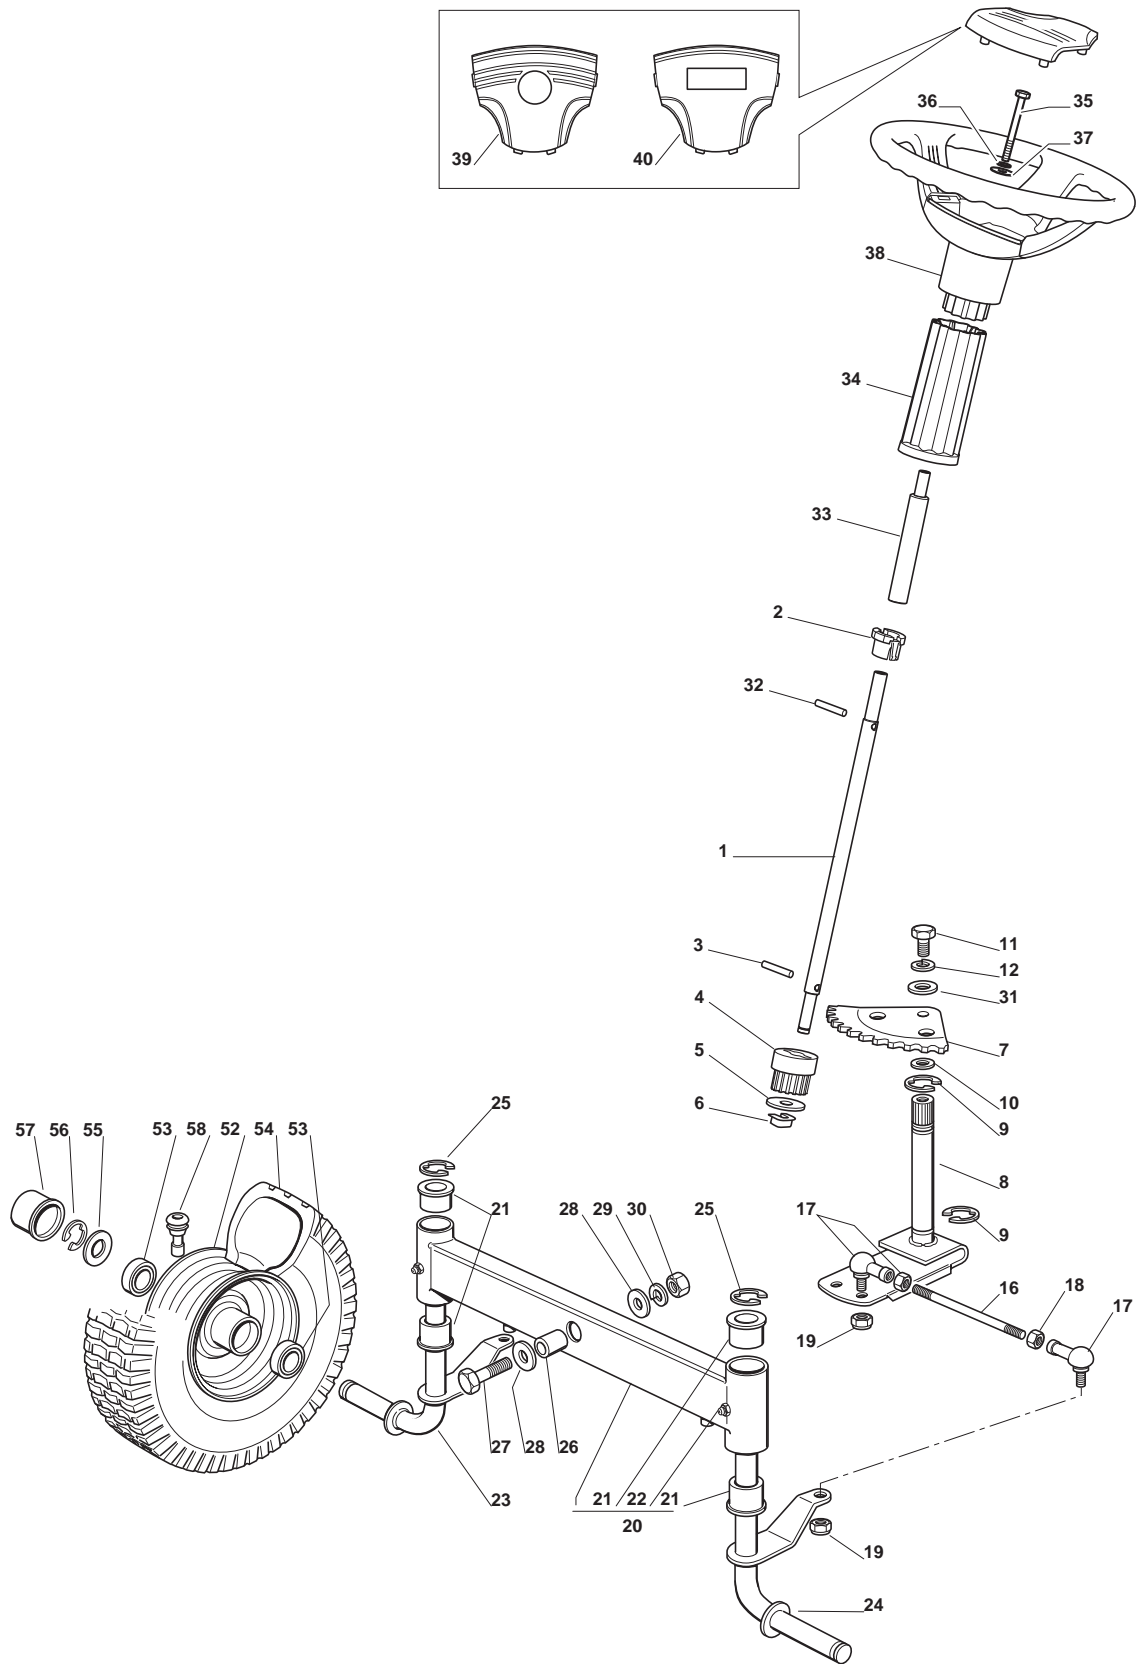

Steering							
POS	CODE	Q.TY	DESCRIPTION	DESCRIZIONE	DESCRIPTION	BESCHREIBUNG	NOTES
1	127520053/0	1	Steering Column	Piantone Sterzo	Couvre Tube De Direction	Lenksäule	
2	325038004/0	1	Bush	Boccola	Douille	Büchse	
3	112622650/0	1	Pin	Spina	Goupille	Stift	
4	127570050/0	1	Pinion	Pignone	Pignon	Ritzel	
5	112521370/0	1	Washer	Rondella	Rondelle	Scheibe	
6	112436030/0	1	Plate	Piastrina	Plaquette	Plattechen	
7	384735551/0	1	Steering Sector	Settore Sterzo	Secteur Direction	Lenkkranz	
8	384000501/0	1	Shaft	Albero Sterzo	Arbre	Welle	
9	112001000/0	2	Benzing Ring	Anello Benzing	Anneau Benzing	Ring Benzing	
10	112520031/0	2	Washer	Rondella	Rondelle	Scheibe	
11	112793102/0	1	Screw	Vite	Vis	Schraube	
12	112583500/0	1	Grower	Grower	Grower	Grower	
16	127840050/0	2	Tie Rod	Tirante Colleg. Fuselli	Tirant	Spannstange	
17	122746609/0	4	Joint	Snodo	Joint	Gelenk	
18	112295201/0	2	Nut	Dado	Ecrou	Mutter	
19	112156602/0	4	Nut	Dado	Écrou	Mutter	
20	184034057/0	1	Complete Forecarriage Equalizer Ass.Y	Complete Forecarriage Equalizer Ass.Y	Complete Forecarriage Equalizer Ass.Y	Complete Forecarriage Equalizer Ass.Y	
21	125034002/1	4	Bush	Boccola	Douille	Büchse	
22	112379511/0	2	Grease Dispenser	Ingrassatore	Graisseur	Fettbüchse	
23	384230401/0	1	Right Stub Axle	Fusello Destro	Fuseau Droit	Rechter Achsschenkel	
24	384230403/0	1	Left Stub Axle	Fusello Sinistro	Fuseau Gauche	Linker Achsschenkel	
25	112001000/0	2	Benzing Ring	Anello Benzing	Anneau Benzing	Ring Benzing	
26	125160016/0	1	Equalizer Spacer	Distanziale	Entretoise	Entfernungsstück	
27	112692695/0	1	Screw	Vite	Vis	Schraube	
28	112523100/0	2	Washer	Rondella	Rondelle	Scheibe	
29	112587100/0	1	Grower	Grower	Grower	Grower	
30	112295300/0	1	Nut	Dado	Ecrou	Mutter	
31	112521350/0	1	Washer	Rondella	Rondelle	Scheibe	
32	112620300/0	1	Pin	Spina	Ressort	Stift	
33	127160060/0	1	Extension column	Prolunga piantone	colonne d'extension	Erweiterung Spalte	
34	325785419/0	1	Steering Wheel Support	Supporto Volante	Support Volant	Lenkrad Halter	
35	127840055/0	1	Screw	Vite	Vis	Schraube	
36	112540260/0	1	Grower	Grower	Grower	Federring	
37	112523070/0	1	Washer	Rondella	Rondelle	Scheibe	
38	325961220/0	1	Steering Wheel	Volante	Support Volant	Lenkrad Halter	
39	325580503/0	1	Steering Plate	Placca Volante	Plaque Volant	Lenkradplatte	Round Plate
40	325580504/0	1	Steering Plate	Placca Volante	Plaque Volant	Lenkradplatte	Square Plate
52	184044007/0	2	Rimm	Cerchio Ruota	Bandage Roue	Vorderrad Felger	
53	125122200/2	4	Bearing	Cuscinetto	Roulement	Lager	
54	127590050/0	2	Tyre	Pneumatico	Pneu Avant (Deli)	Reifen	
55	125670005/1	2	Washer	Rosetta	Rondelle	Scheibe	
56	112001000/0	2	Benzing Ring	Anello Benzing	Anneau Benzing	Ring Benzing	
57	122110230/0	2	Hub Cover	Coprizzo	Couvre Moyeu	Nabendeckel	
58	125950000/0	2	Valve	Valvola	Soupape	Ventil