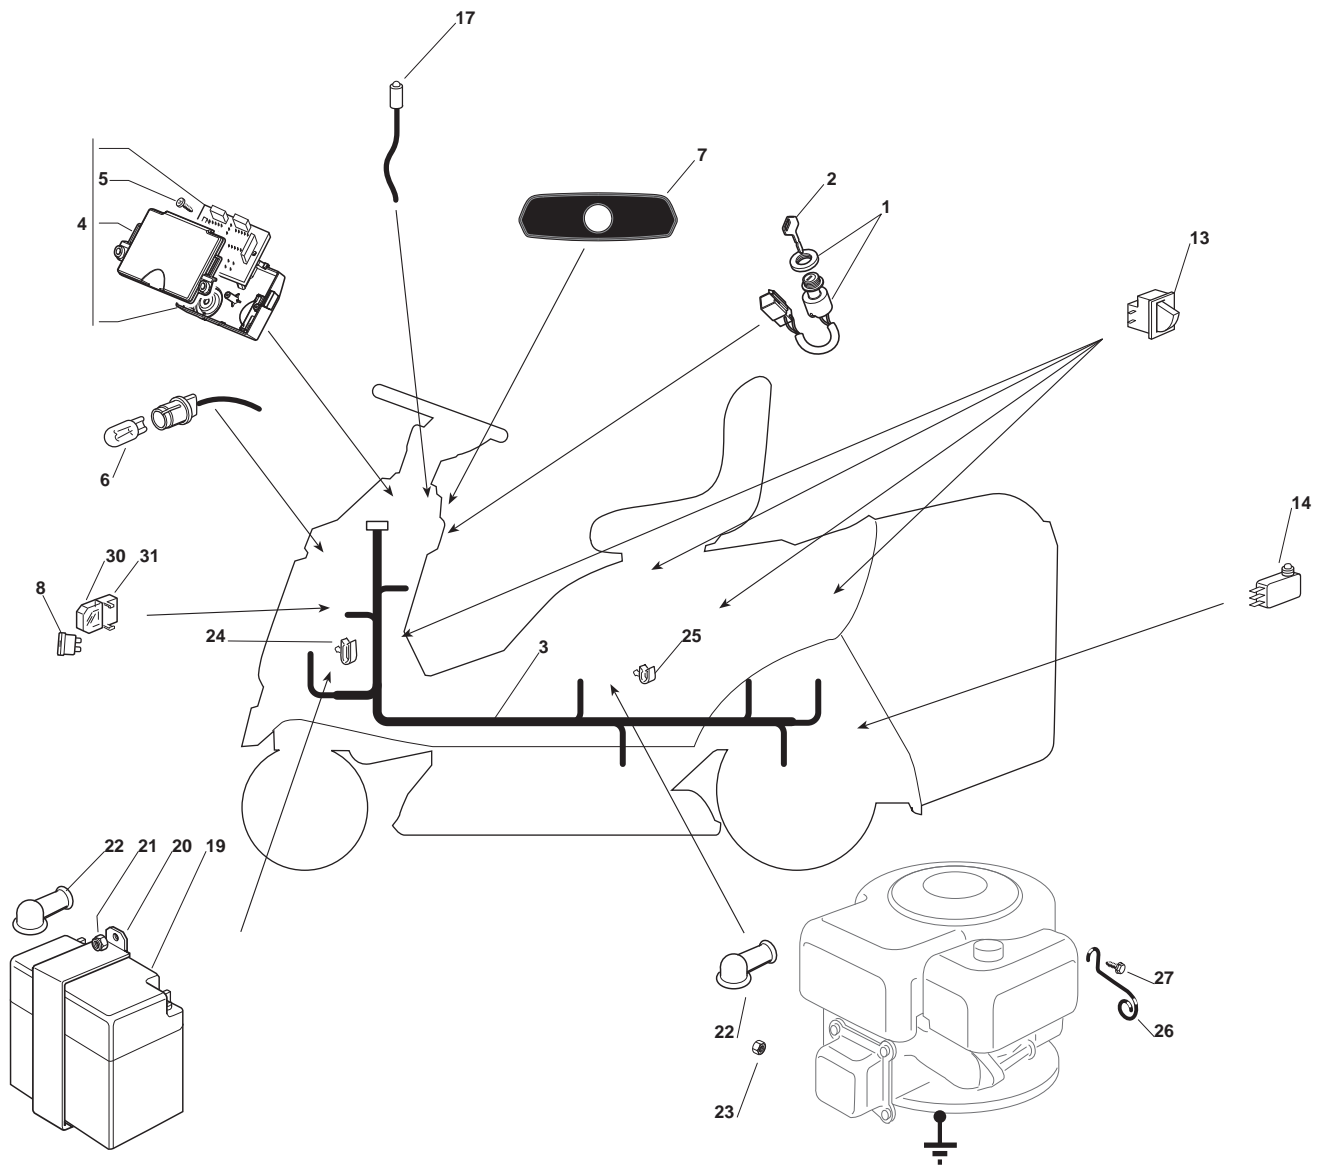

Electrical Parts							
POS	CODE	Q.TY	DESCRIPTION	DESCRIZIONE	DESCRIPTION	BESCHREIBUNG	NOTES
1	118450075/1	1	Starting Switch	Interruttore Avviamento	Interrupteur Demarrage	Schalter	
2	118210023/0	1	Starting Key	Chiave Avviamento	Clef A Demarrage	Schlüssel Für Start	
3	184040131/0	1	Cables Ass.Y	Cablaggio	Cablages	Kabelsatz	
4	384722479/0	1	Electronic Card	Scheda Elettronica	Carte Electronique	Elektronische Karte	
5	112735101/0	3	Screw	Vite	Vis	Schraube	
6	118459100/0	1	Lamp For Lights	Lamp For Lights	Lamp For Lights	Lamp For Lights	
7	125420022/0	1	Pin	Perno	Pivot	Bolzen	
8	133340035/0	1	Lamellar Fusible 15A	Lamellar Fusible 15A	Lamellar Fusible 15A	Lamellar Fusible 15A	
8	133340040/0	1	Lamellar Fusible 10A	Lamellar Fusible 10A	Fusible 10A	Lamellar Fusible 10A	
13	119410613/0	4	Micro Switch	Micro Interruttore	Microinterrupteur	Mikroschalter	
14	119410605/1	1	Micro Switch	Micro Interruttore	Microinterrupteur	Mikroschalter	
17	125065014/1	1	Card Allarm Signal Cable	Card Allarm Signal Cable	Card Allarm Signal Cable	Card Allarm Signal Cable	
19	118120002/1	1	Battery	Batteria	Batterie	Batterie	
20	327772099/1	1	Clamp	Staffa	Etrier	Bride	
21	112155000/0	1	Nut	Dado	Écrou	Mutter	
22	118564861/1	2	Protection	Cappuccio	Capuchon	Stecker	
23	112361005/0	1	Nut	Dado	Ecrou	Mutter	
24	133320506/0	3	Fairlead	Fermacavo	Serre-Cable	Kabelbefestigung	
25	133320504/0	1	Fairlead	Fermacavo	Serre-Cable	Kabelbefestigung	
26	127430561/0	1	Spring	Molla	Ressort	Feder	
27	112735121/0	1	Screw	Vite	Vis	Schraube	
30	133215000/0	2	Cover	Coperchio	Couvercle	Deckel	
31	133500007/0	2	Fuse Carrier	Portafusibile	Tableau De Fusible	Sicherunghalter