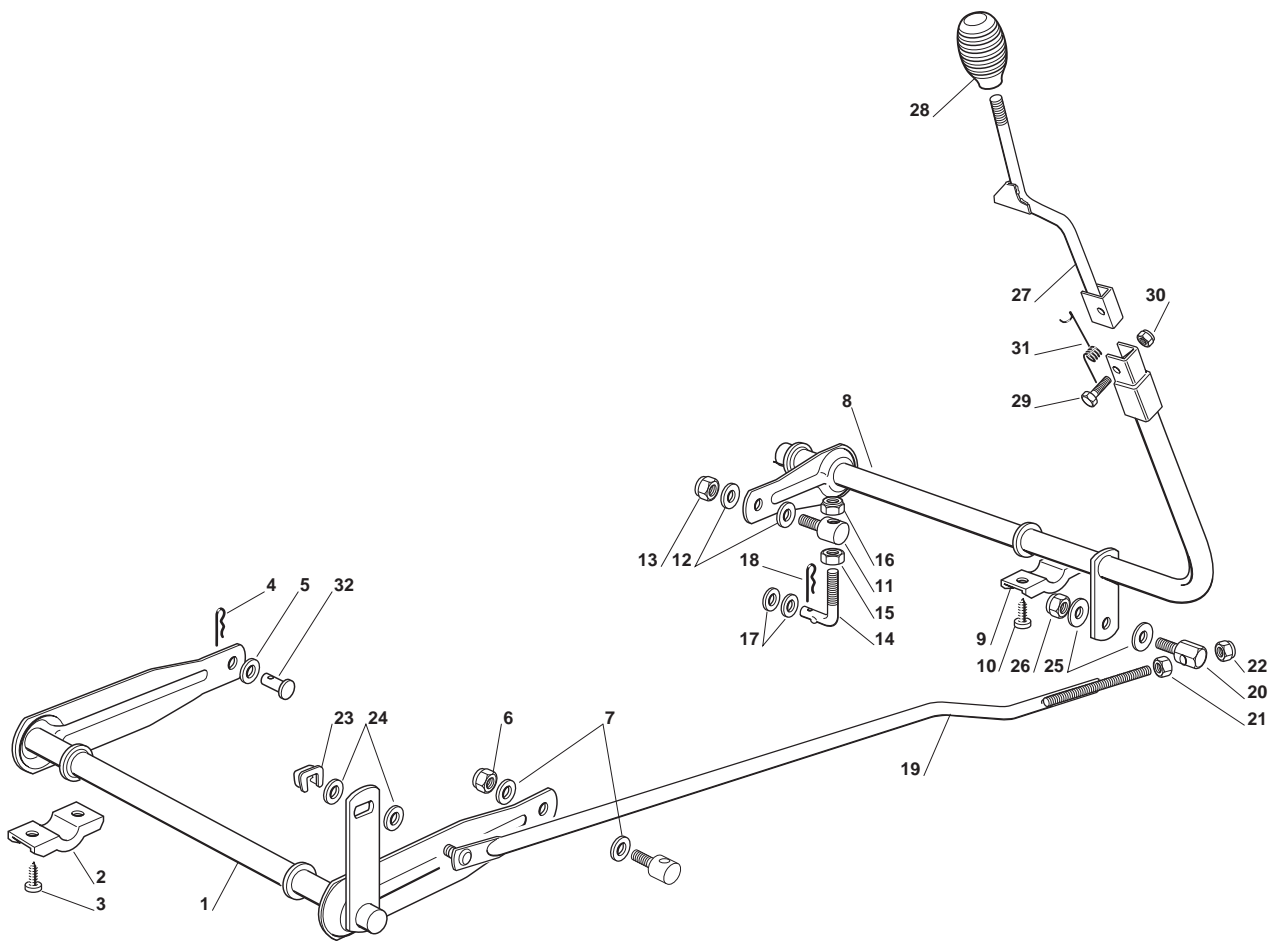

Cutting Plate Lifting - GGP Engines

POS	CODE	Q.TY	DESCRIPTION	DESCRIZIONE	DESCRIPTION	BESCHREIBUNG	NOTES
1	384001025/0	1	Front Deck Lifting Axle	Asse Sollevamento	Axe	Achse	
2	327546015/1	2	Plate	Piastrina	Plaque	Platte	
2	327546015/2	2	Plate	Piastrina	Plaque	Platte	
3	112731350/0	4	Screw	Vite	Vis	Schraube	
4	124487997/0	1	Cotter Pin	Copiglia	Goupille	Split	
5	325670008/1	1	Washer	Rondella	Rondelle Antifriction	Scheibe	
6	112156602/0	1	Nut	Dado	Écrou	Mutter	
7	325670008/1	2	Washer	Rondella	Rondelle Antifriction	Scheibe	
8	384001005/2	1	Fulcrum Axle	Asse Fulcro Piatto	Axe Point d'Appui	Achse	
9	327546015/1	2	Plate	Piastrina	Plaque	Platte	
9	327546015/2	2	Plate	Piastrina	Plaque	Platte	
10	112731350/0	4	Screw	Vite	Vis	Schraube	
11	125510007/2	1	Pin	Perno	Pivot	Bolzen	
12	325670008/1	2	Washer	Rondella	Rondelle Antifriction	Scheibe	
13	112156602/0	1	Nut	Dado	Écrou	Mutter	
14	125840003/2	1	Tie Rod	Tirante	Tirant	Spannstange	
15	112295200/0	1	Nut	Dado	Ecrou	Mutter	
16	112156602/0	1	Nut	Dado	Écrou	Mutter	
17	322672150/0	2	Antifriction Washer	Rondella Antifrizione	Rondelle Antifriction	Anti Frikionswäscher	
18	124487997/0	1	Cotter Pin	Copiglia	Goupille	Split	
19	184002089/0	1	Rod	Asta	Tige	Stange	
20	125510040/1	1	Pin	Perno	Pivot	Bolzen	
21	112293200/0	1	Nut	Dado	Ecrou	Mutter	
22	112155000/0	1	Nut	Dado	Écrou	Mutter	
23	112436050/0	1	Plate	Piastrina	Plaquette	Plättchen	
24	325670011/0	2	Antifriction Washer	Rondella Antifrizione	Rondelle Antifriction	Antifriction Scheibe	
25	325670011/0	2	Antifriction Washer	Rondella Antifrizione	Rondelle Antifriction	Antifriction Scheibe	
26	112155000/0	1	Nut	Dado	Écrou	Mutter	
27	384317065/1	1	Lever	Leva Sollevamento	Levier	Hebel	
28	125394510/0	1	Knob	Manopola	Poignee	Knopf	
29	112674700/0	1	Screw	Vite	Vis	Schraube	
30	112154510/0	1	Nut	Dado	Écrou	Mutter	
31	127430555/0	1	Lifting Deck Engage Spring	Molla	Ressort	Feder	
32	127510114/0	1	Pin	Perno	Pivot	Bolzen