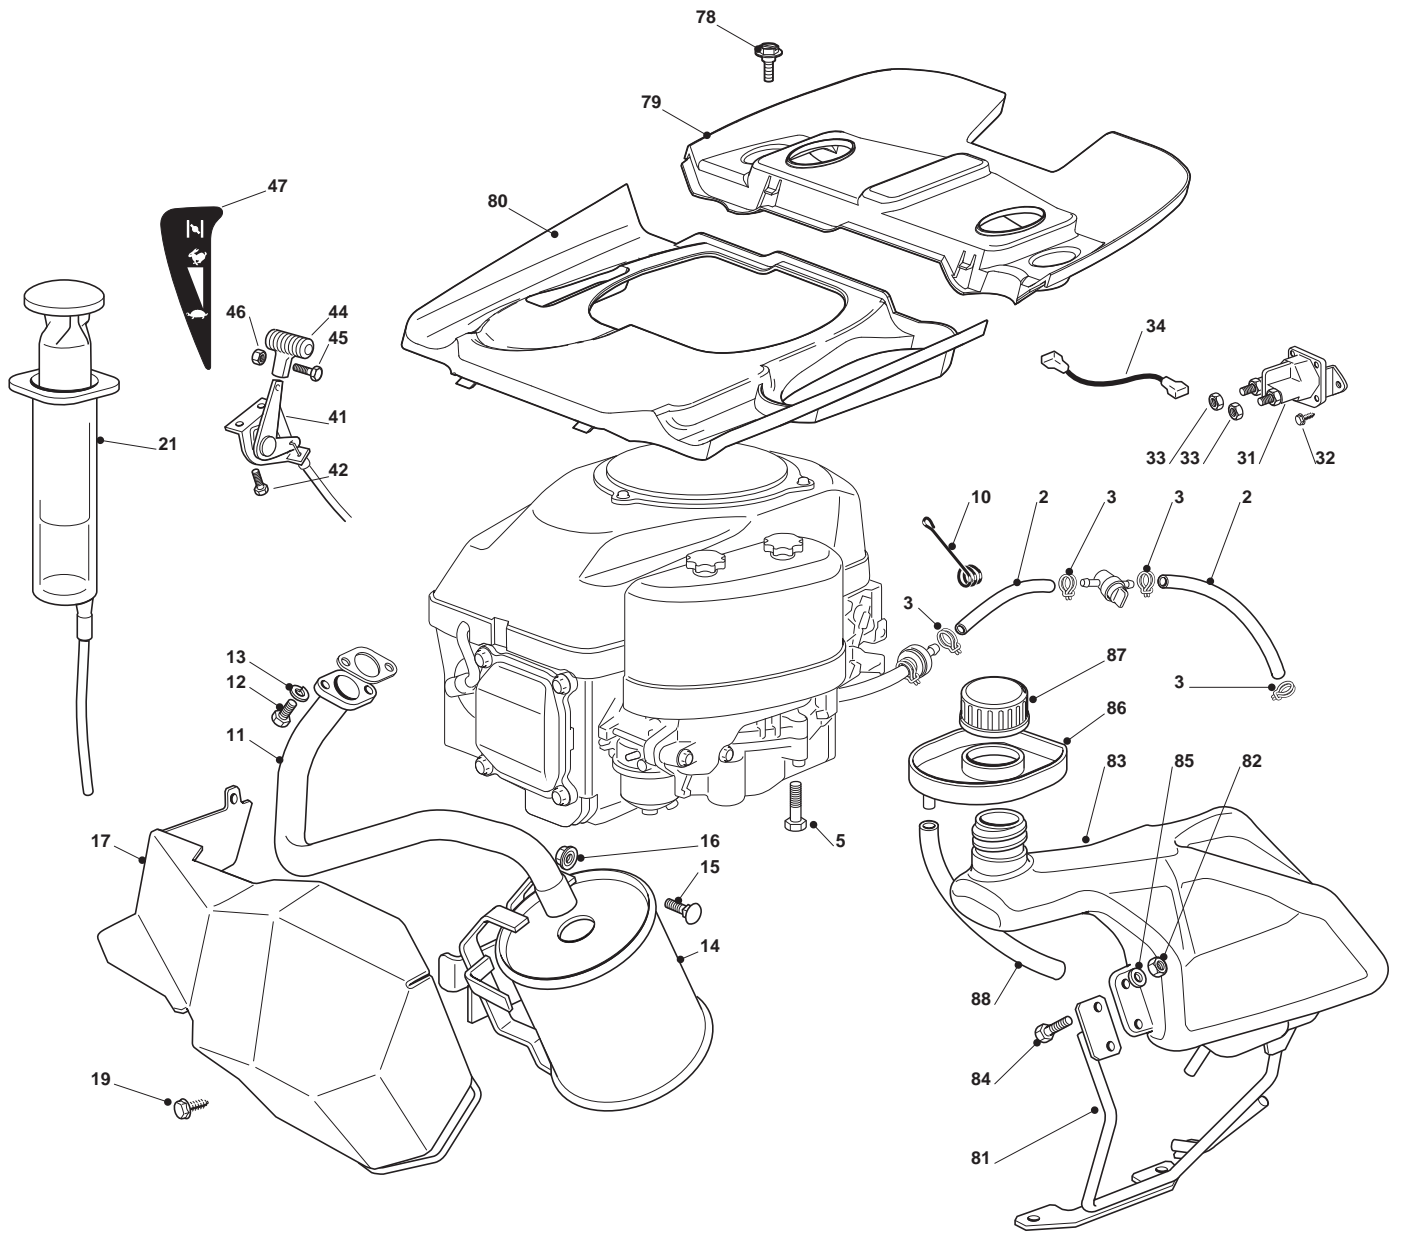

Engine - GGP							
POS	CODE	Q.TY	DESCRIPTION	DESCRIZIONE	DESCRIPTION	BESCHREIBUNG	NOTES
2	325869035/1	2	Connecting Tube	Tubo Collegamento	Tube De Connexion	Verbindungsrohr	
3	118375051/1	4	Fair Led	Fascetta	Fixation De Cable	Kabelbefestigung	
5	112735108/1	4	Screw	Vite	Vis	Schraube	
10	125430239/1	1	Spring	Molla	Ressort	Feder	
11	118738240/0	1	Exhaust Connection	Raccordo Scarico	Connexion Echappement	Auspuffanschluss	
12	112737450/0	2	Screw	Vite	Vis	Schraube	
13	112583500/0	2	Grower	Grower	Grower	Grower	
14	118716133/0	1	Muffler	Silenziatore	Silencieux	Schalldämpfer	
15	112815210/0	2	Screw	Vite	Vis	Schraube	
16	112292102/0	2	Nut	Dado	Ecrou	Mutter	
17	384598093/0	1	Muffler Protection	Protezione Silenziatore	Protection Silencieux	Auspuffschutz	
19	112729601/1	2	Screw	Vite	Vis	Schraube	
21	118718000/0	1	Oil Emptying Syringe	Oil Emptying Syringe	Oil Emptying Syringe	Oil Emptying Syringe	
31	118736110/0	1	Starter Relay	Relé Avviamento	Relais D'Allumage	Anlassrelais	
32	112735110/0	2	Screw	Vite	Vis	Schraube	
33	112360352/0	2	Nut	Dado	Ecrou	Mutter	
34	127065050/0	1	Cable	Cavo Batteria Solenoide	Cables	Kabel	
41	184000250/1	1	Accelerator	Acceleratore	Câble Accélérateur	Gas Zug	
42	125943012/0	2	Screw	Vite	Vis	Schraube	
44	125394501/0	1	Knob	Manopolina	Poignee	Knopf	
45	112726389/0	1	Screw	Vite	Vis	Schraube	
46	112290800/0	1	Nut	Dado	Ecrou	Mutter	
47	114357425/1	1	Label	Etichetta	Etiquette daccélérateur	Etikett	
78	125943010/0	2	Screw	Vite	Vis	Schraube	
79	327110515/0	1	Black Seat Switch Cover	Copertura Micro	Couvre	Black Seat Switch Cover	
80	327110505/0	1	Engine Cover	Copertura Motore	Couvre Moteur	Motorkappe	
81	384783049/0	1	Support	Supporto	Support	Halter	
82	112154510/0	3	Nut	Dado	Écrou	Mutter	
83	327733007/0	1	Tank	Serbatoio	Reservoir	Tank	
84	112791400/0	3	Screw	Vite	Vis	Schraube	
85	112521331/0	3	Washer	Rosetta	Rondelle	Scheibe	
86	327600061/2	1	Guard	Protezione Benzina	Protection	Schutz	
87	125795000/1	1	Fuel Cap	Tappo Serbatoio	Bouchon Reservoir	Tank Einfüllstopfen	
88	325869014/1	1	Fuel Tube	Tubo Carburante	Tube Essence	Kraftstoffschlauch