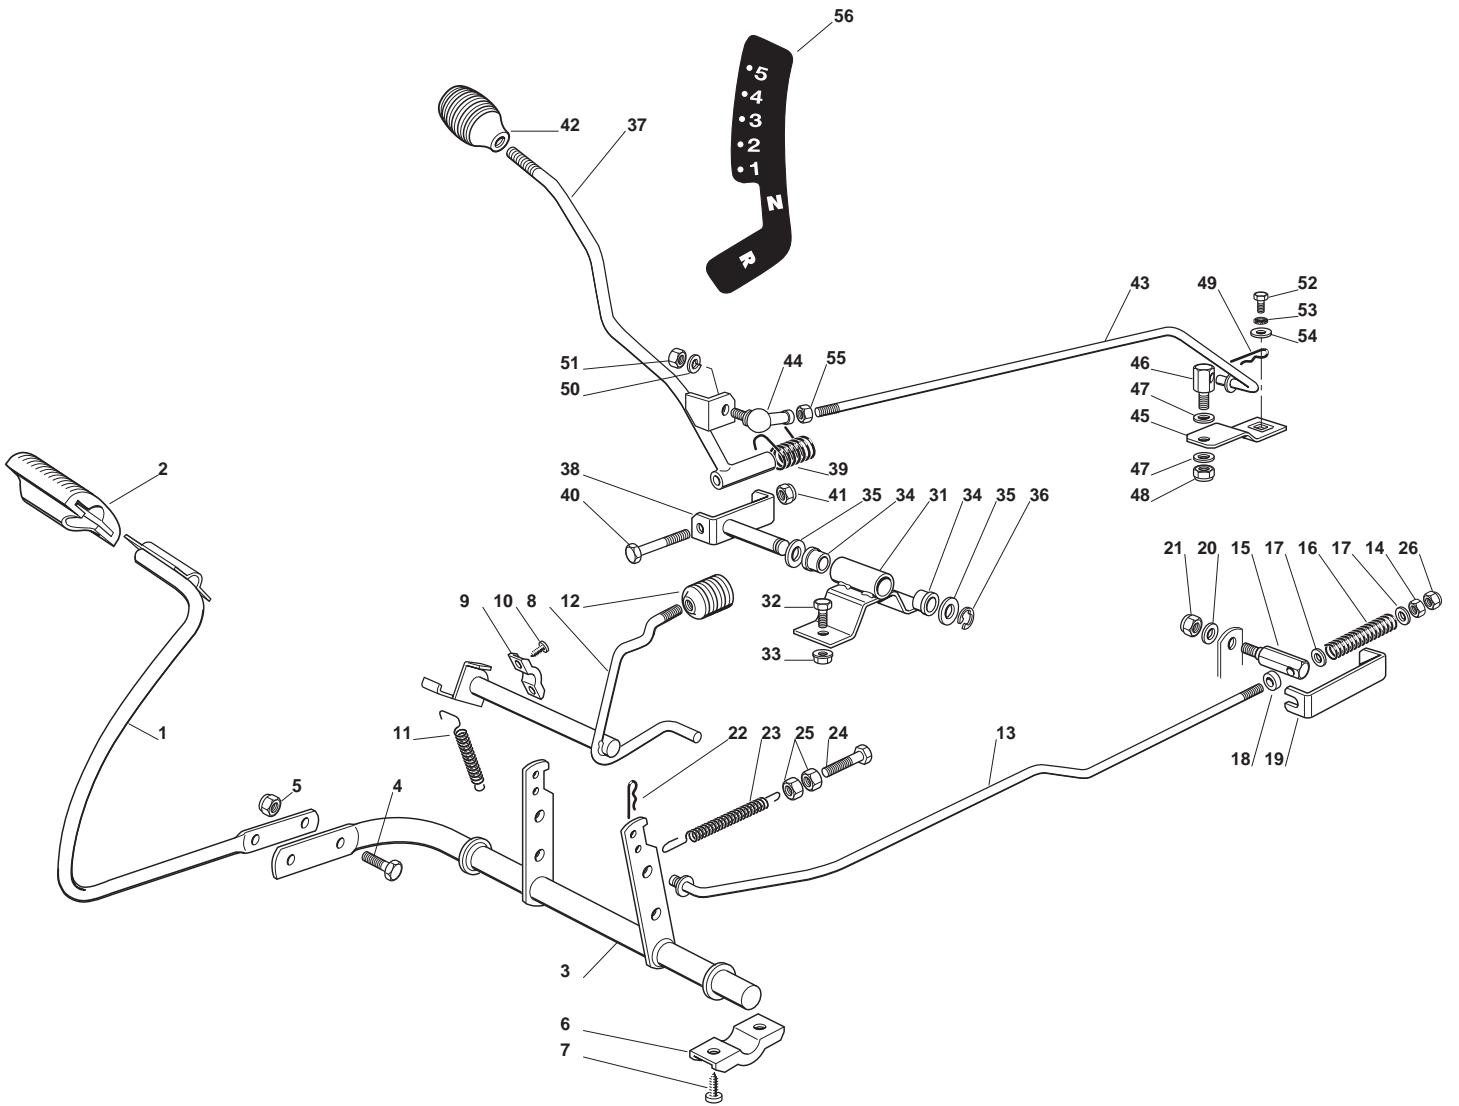

Brake And Gearbox Controls

POS	CODE	Q.TY	DESCRIPTION	DESCRIZIONE	DESCRIPTION	BESCHREIBUNG	NOTES
1	384503001/0	1	Pedal	Pedale	Pedal	Pedal	
2	125110269/0	1	Clamp Cover	Copristaffa	Couvre Etrier	Bridedeckel	
3	384001015/1	1	Axle	Asse Freno	Axe	Achse	
4	112793301/0	2	Screw	Vite	Vis	Schraube	
5	112155000/0	2	Nut	Dado	Écrou	Mutter	
6	327546015/2	2	Plate	Piastrina	Plaque	Platte	
7	112731350/0	4	Screw	Vite	Vis	Schraube	
8	384001011/2	1	Axle	Asse Freno	Axe	Achse	
9	325547049/0	2	Plate	Piastrina	Plaquette	Plättchen	
10	112731601/0	4	Screw	Vite	Vis	Schraube	
11	127430552/0	1	Spring	Molla	Ressort Frein	Feder	
12	127395050/1	1	Knob	Manopolina	Poignee	Knopf	
13	127034060/0	1	Rod	Asta	Tige	Stange	
14	112293200/0	1	Nut	Dado	Ecrou	Mutter	
15	127510115/0	1	Pin	Perno	Pivot	Bolzen	
16	125430236/0	1	Spring	Molla	Ressort	Feder	
17	112521350/0	2	Washer	Rondella	Rondelle	Scheibe	
18	122171001/0	1	Spacer	Distanziale	Entretoise	Distanzring	
19	325774275/0	1	Clamp	Staffa	Etrier	Bride	
20	112523050/0	1	Washer	Rosetta	Rondelle	Scheibe	
21	112154510/0	1	Nut	Dado	Écrou	Mutter	
22	124487997/0	1	Cotter Pin	Copiglia	Goupille	Split	
23	125430220/0	1	Spring	Molla	Ressort	Feder	
24	122943005/0	1	Screw	Vite	Vis	Schraube	
25	112293200/0	2	Nut	Dado	Ecrou	Mutter	
26	112155000/0	1	Nut	Dado	Écrou	Mutter	
31	384773551/0	1	Clamp	Staffa	Etrier	Bride	
32	112793102/0	2	Screw	Vite	Vis	Schraube	
33	112293201/0	2	Nut	Dado	Ecrou	Mutter	
34	127047002/0	2	Bush	Bussola	Douille	Buchse	
35	112521370/0	2	Washer	Rondella	Rondelle	Scheibe	
36	112608600/0	1	Seeger	Seeger	Seeger	Seeger	
37	384317101/0	1	Lever, Speed Drive Control	Leva Comando Marce	Levier	Hebel, Gängeschaltun	
38	384773553/0	1	Clamp	Staffa	Etrier	Bride	
39	125430226/0	1	Spring	Molla	Ressort	Feder	
40	112692050/0	1	Screw	Vite	Vis	Schraube	
41	112155000/0	1	Nut	Dado	Écrou	Mutter	
42	182394508/0	1	Knob	Manopola	Poignee	Wechsel	
43	127034052/0	1	Rod	Asta	Barre	Stange	
44	122746610/0	1	Joint	Snodo	Joint	Gelenk	
45	327315077/0	1	Gearshift	Leva	Levier	Hebel	
46	125510040/1	1	Pin	Perno	Pivot	Bolzen	
47	325670011/0	2	Antifriction Washer	Rondella Antifrizione	Rondelle Antifricion	Antifricion Scheibe	
48	112155000/0	1	Nut	Dado	Écrou	Mutter	
49	124487997/0	1	Cotter Pin	Copiglia	Goupille	Split	
50	112583500/0	1	Grower	Grower	Grower	Grower	
51	112293200/0	1	Nut	Dado	Ecrou	Mutter	
52	112735520/0	1	Screw	Vite	Vis	Schraube	
53	112540040/0	1	Washer	Rosetta	Rondelle	Scheibe	
54	322680009/0	1	Washer	Rosetta	Rondelle	Scheibe	
55	112293200/0	1	Nut	Dado	Ecrou	Mutter	
56	114357426/0	1	Gear Label F72	Etichetta	Etiquette	Etikett