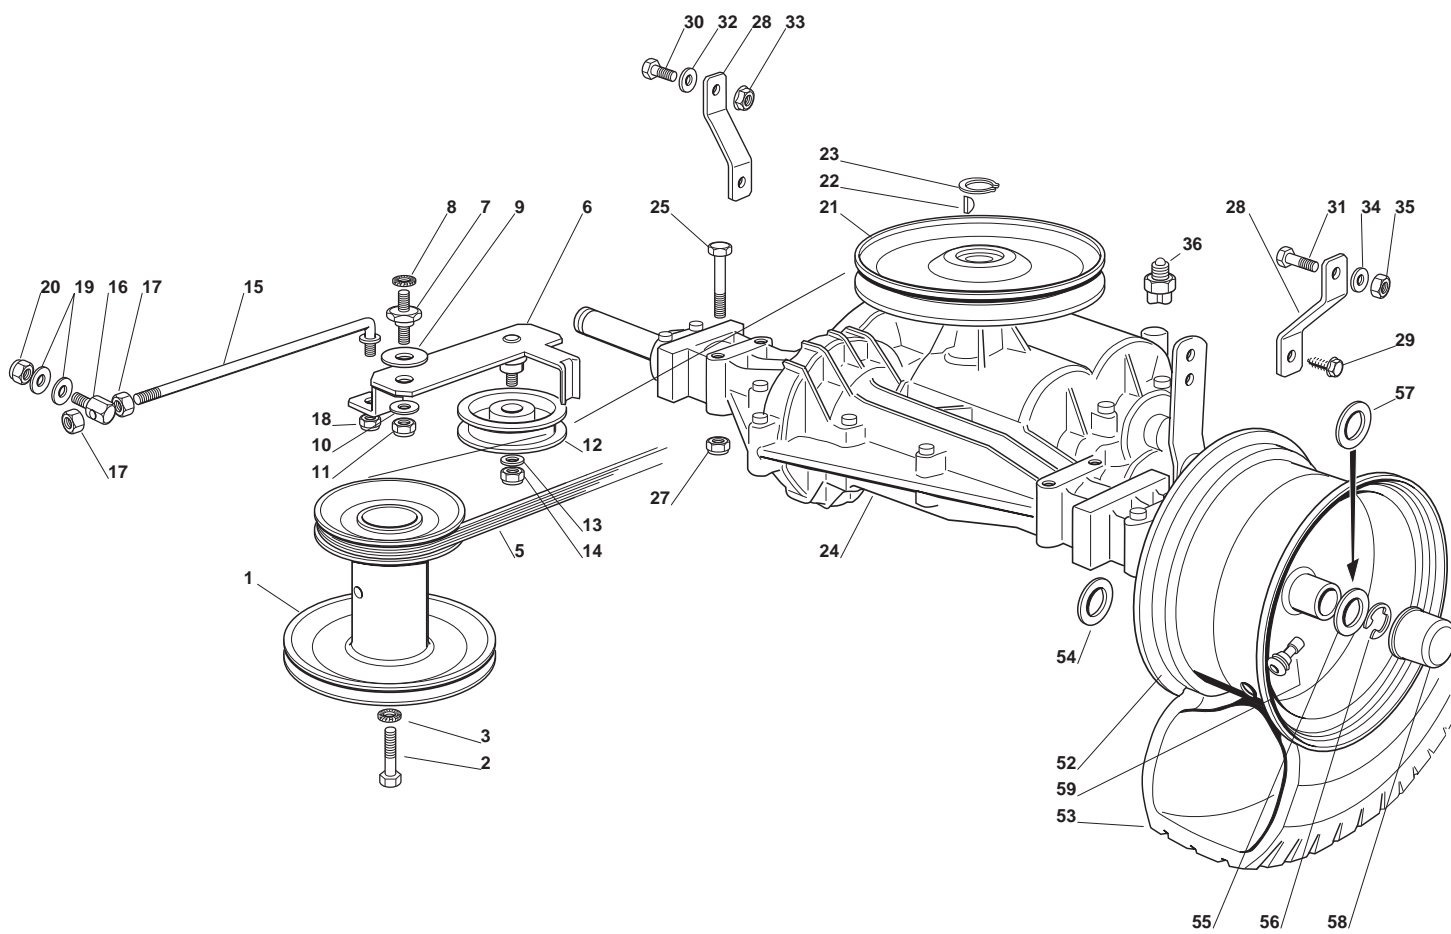

Transmission							
POS	CODE	Q.TY	DESCRIPTION	DESCRIZIONE	DESCRIPTION	BESCHREIBUNG	NOTES
1	127604003/1	1	Pulley	Puleggia	Poulie	Riemenscheibe	
2	112737310/0	1	Screw	Vite	Vis	Schraube	
3	112543000/0	1	Washer	Rosetta	Rondelle	Scheibe	
5	135061400/0	1	Trapezoidal Belt	Cinghia Trapezoidale	Courroie Trapézoïdale	Keilriemen	
6	384317055/1	1	Lever	Leva	Levier	Hebel	
7	127510096/0	1	Fulcrum Pin	Perno Fulcro	Pivot	Gelenkpunkt	
8	112540260/0	1	Grower	Grower	Grower	Federring	
9	322672151/0	1	Antifriction Washer	Rondella Antifrizione	Rondelle Antifricition	Anti Friktionswäscher	
10	325670011/0	1	Antifriction Washer	Rondella Antifrizione	Rondelle Antifricition	Antifriction Scheibe	
11	112155010/0	1	Nut	Dado	Écrou	Mutter	
12	125601554/0	1	Pulley	Puleggia	Poulie	Riemenscheibe	
13	112523060/0	1	Washer	Rondella	Rondelle	Scheibe	
14	112155000/0	1	Nut	Dado	Écrou	Mutter	
15	127034054/0	1	Tie Rod	Tirante	Tirant	Spannstange	
16	125510040/1	1	Pin	Perno	Pivot	Bolzen	
17	112293200/0	2	Nut	Dado	Ecrou	Mutter	
18	112155000/0	1	Nut	Dado	Écrou	Mutter	
19	325670011/0	2	Antifriction Washer	Rondella Antifrizione	Rondelle Antifricition	Antifriction Scheibe	
20	112155000/0	1	Nut	Dado	Écrou	Mutter	
21	182601509/0	1	Pulley	Puleggia	Poulie	Riemenscheibe	
22	112139430/0	1	Key	Linguetta	Clavette	Keil	
23	112608950/0	1	Seeger	Seeger	Seeger	Seeger	
24	118400915/2	1	Mech. Transaxkle Peerless	Gruppo Transaxle Peerless	Groupe Transmission Peerless	Transaxel	
25	112691800/0	4	Screw	Vite	Vis	Schraube	
27	112154210/0	4	Nut	Dado	Ecrou	Mutter	
28	327772067/0	2	Clamp	Staffa	Etrier	Bride	
29	125943009/0	2	Screw	Vite	Vis	Schraube	
30	112793102/0	1	Screw	Vite	Vis	Schraube	
31	112793301/0	1	Screw	Vite	Vis	Schraube	
32	112523060/0	1	Washer	Rondella	Rondelle	Scheibe	
33	112293201/0	1	Nut	Dado	Ecrou	Mutter	
34	112521350/0	1	Washer	Rondella	Rondelle	Scheibe	
35	112155000/0	1	Nut	Dado	Écrou	Mutter	
36	119410608/1	1	Neutral Switch	Micro Folle	Int. Boite De Vitesse	Leerlauf Mikrosch.	
52	184044013/0	2	Rimm	Cerchio Ruota	Bandage Roue	Hintrerrad Felger	
53	127590051/0	2	Tyre	Pneumatico	Pneu	Reifen	
54	112521410/0	2	Washer	Rosetta	Rondelle	Scheibe	
55	125670005/1	2	Washer	Rosetta	Rondelle	Scheibe	
56	112001010/0	2	Benzing Ring	Anello Benzing	Anneau Benzing	Ring Benzing	
57	112520010/0	4	Washer	Rondella	Rondelle	Scheibe	
58	122110230/0	2	Hub Cover	Coprimezzo	Couvre Moyeu	Nabendeckel	
59	125950000/0	2	Valve	Vaivola	Soupape	Ventil