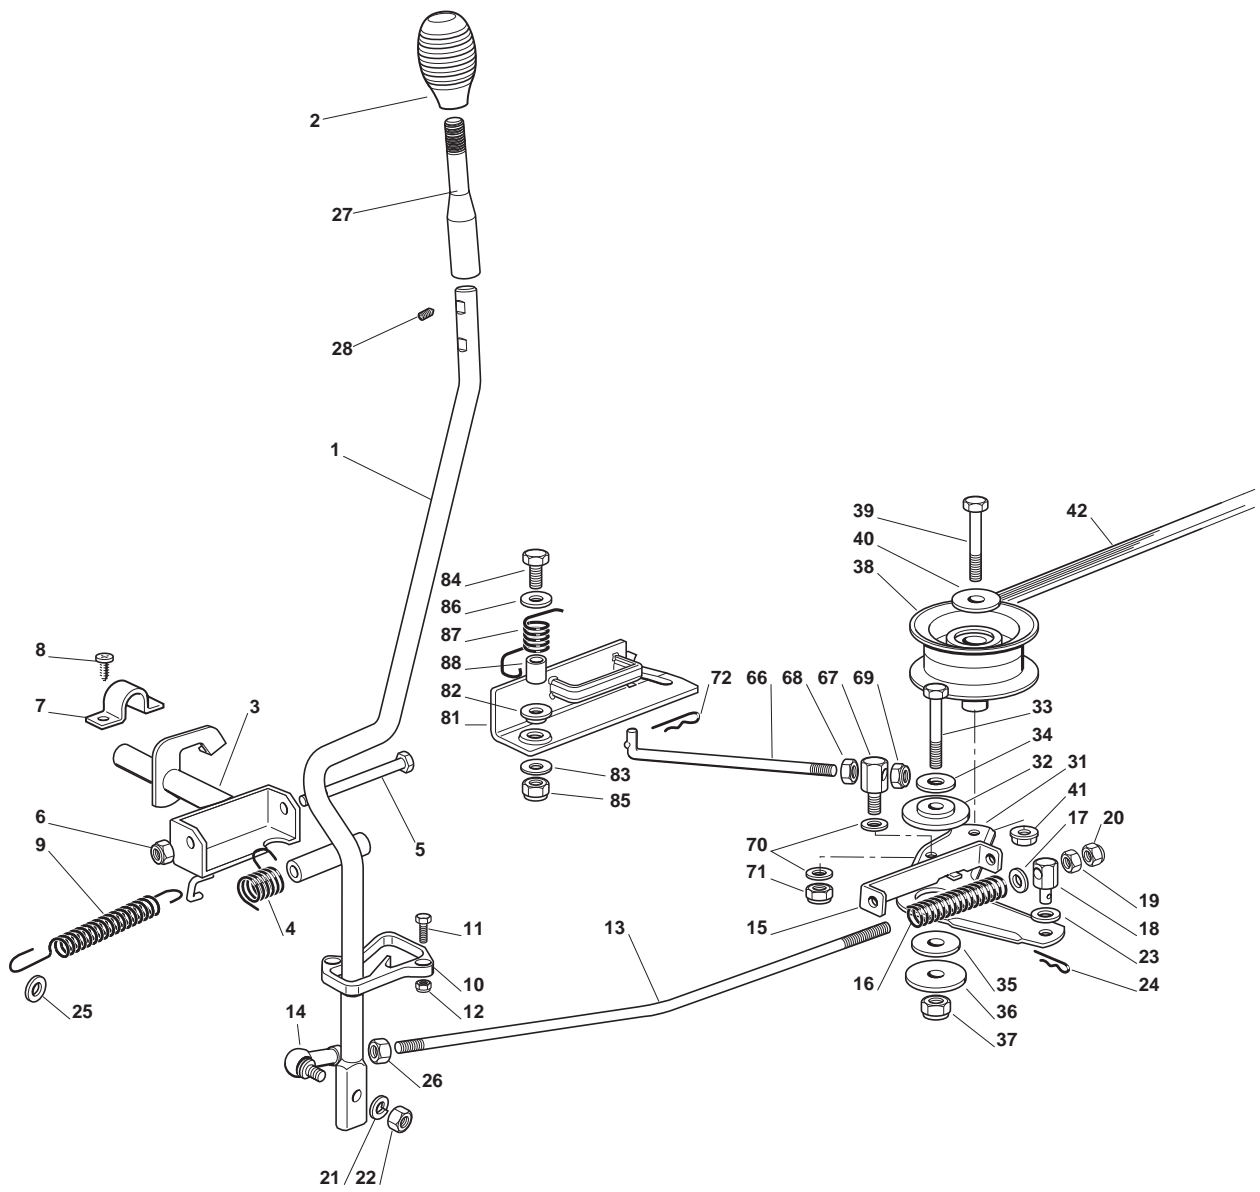

Blades Engagement - GGP Engine

POS	CODE	Q.TY	DESCRIPTION	DESCRIZIONE	DESCRIPTION	BESCHREIBUNG	NOTES
1	327315134/0	1	Blades Engagement Lever	Leva	Levier	Hebel	
2	125394510/0	1	Knob	Manopola	Poignee	Knopf	
3	384001007/0	1	Blade Eng.Axle Control Ass.Y	Asse Comando Innesto Lame	Axe Commande Embrayage Lame	Blade Eng.Axle Control Ass.Y	
4	125430226/0	1	Spring	Molla	Ressort	Feder	
5	112692050/0	1	Screw	Vite	Vis	Schraube	
6	112155000/0	1	Nut	Dado	Écrou	Mutter	
7	325547049/0	2	Plate	Piastrina	Plaquette	Plättchen	
8	112731601/0	4	Screw	Vite	Vis	Schraube	
9	127430571/0	1	Spring	Molla	Ressort	Feder	
10	127487000/0	1	Shoe	Pattino	Bloc De Glissement	Gleitblock	
11	112791213/1	2	Screw	Vite	Vis	Schraube	
12	112154510/0	2	Nut	Dado	Écrou	Mutter	
13	127034078/0	1	Rod	Asta	Tige	Stab	
14	122746610/0	1	Joint	Snodo	Joint	Gelenk	
15	327772143/0	1	Clamp	Staffa	Etrier	Bride	
16	127430576/0	1	Spring	Molla	Ressort	Feder	
17	112521350/0	1	Washer	Rondella	Rondelle	Scheibe	
18	127510113/0	1	Pin	Perno	Pivot	Bolzen	
19	112293200/0	1	Nut	Dado	Écrou	Mutter	
20	112155000/0	1	Nut	Dado	Écrou	Mutter	
21	112583500/0	1	Grower	Grower	Grower	Grower	
22	112293200/0	1	Nut	Dado	Écrou	Mutter	
23	325670008/1	1	Washer	Rondella	Rondelle Antifricction	Scheibe	
24	124487997/0	1	Cotter Pin	Copiglia	Goupille	Split	
25	125670006/0	1	Washer	Rosetta	Rondelle	Scheibe	
26	112293200/0	1	Nut	Dado	Écrou	Mutter	
27	384317103/0	1	Blades Engagement Lever	Leva	Levier	Hebel	
28	112714250/0	1	Dowel	Grano	Grain	Stift	
31	384317083/0	1	Lever	Leva	Levier	Hebel	
32	127047000/0	1	Bush	Bussola	Douille	Büchse	
33	112691200/0	1	Screw	Vite	Vis	Schraube	
34	112523060/0	1	Washer	Rondella	Rondelle	Scheibe	
35	322672152/0	1	Antifricction Washer	Rondella Antifrizione	Rondelle Antifricction	Anti Frikctionswäscher	
36	112523070/0	1	Washer	Rondella	Rondelle	Scheibe	
37	112155000/0	1	Nut	Dado	Écrou	Mutter	
38	127604008/0	1	Pulley	Puleggia	Poulie	Riemenscheibe	
39	112691600/0	1	Screw	Vite	Vis	Schraube	
40	112523060/0	1	Washer	Rondella	Rondelle	Scheibe	
41	112293201/0	1	Nut	Dado	Écrou	Mutter	
42	135061423/0	1	Belt	Cinghia	Courroie	Riemen	
66	127034077/0	1	Rod	Asta	Barre	Stange	
67	125510040/1	1	Pin	Perno	Pivot	Bolzen	
68	112293200/0	1	Nut	Dado	Écrou	Mutter	
69	112155000/0	1	Nut	Dado	Écrou	Mutter	
70	325670011/0	2	Antifricction Washer	Rondella Antifrizione	Rondelle Antifricction	Antifricction Scheibe	
71	112155000/0	1	Nut	Dado	Écrou	Mutter	
72	124487997/0	1	Cotter Pin	Copiglia	Goupille	Split	
81	384220503/0	1	Brake Blade	Disco Freno	Disque Frein	Bremsband	
82	122041980/0	1	Bush	Bussola	Douille	Büchse	
83	322672152/0	1	Antifricction Washer	Rondella Antifrizione	Rondelle Antifricction	Anti Frikctionswäscher	
84	112691115/0	1	Screw	Vite	Vis	Schraube	
85	112155010/0	1	Nut	Dado	Écrou	Mutter	
86	112521350/0	1	Washer	Rondella	Rondelle	Scheibe	
87	127430566/0	1	Spring	Molla	Ressort	Feder	
88	127160057/0	1	Spacer	Distanziale	Entretoise	Entfernungsstück