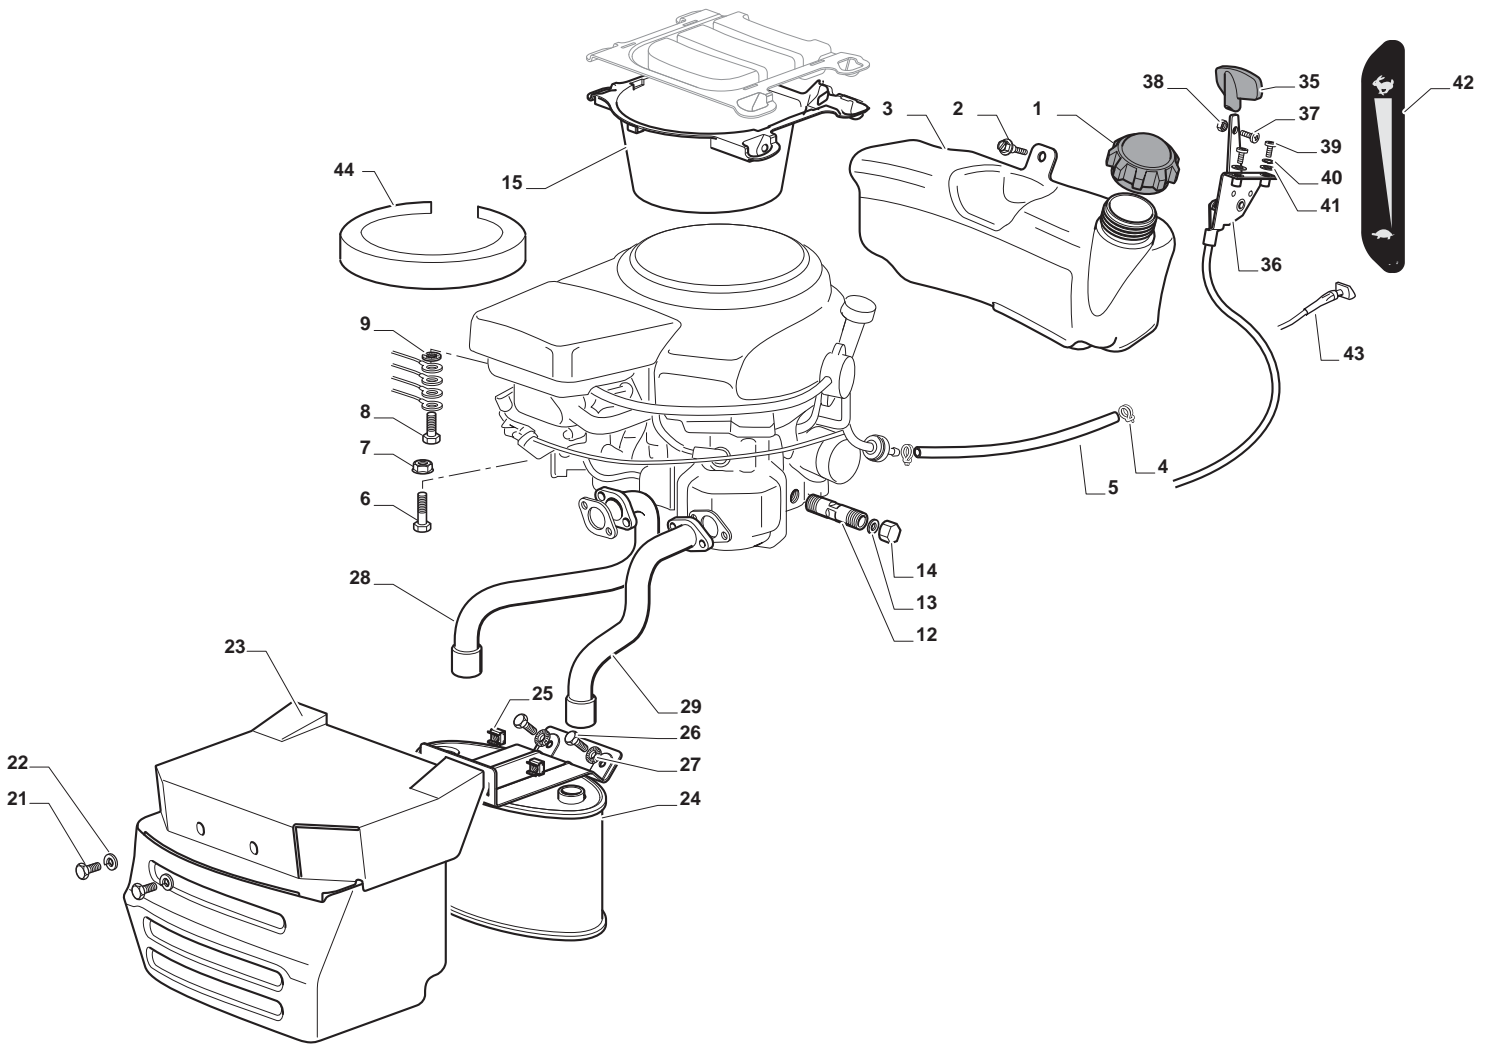

Engine Honda GCV 530

POS	CODE	Q.TY	DESCRIPTION	DESCRIZIONE	DESCRIPTION	BESCHREIBUNG	NOTES
1	125795001/1	1	Fuel Cap	Tappo Serbatoio	Bouchon	Tankverschluss	
2	125943010/0	4	Screw	Vite	Schraube	Vis	
3	325735126/0	1	Tank	Serbatoio	Reservoir	Tank	
4	118375051/1	2	Fair Led	Fascetta	Kabelbefestigung	Fixation De Cable	
5	325869057/0	1	Connecting Tube	Tube Collegamento	Verbindungsrohr	Tube De Connexion	
6	112691115/0	4	Screw	Vite	Schraube	Vis	
7	112154210/0	4	Nut	Dado	Nuss	Ecrou	
8	112735124/0	1	Screw	Vite	Schraube	Vis	
9	112540260/0	1	Grower	Grower	Federring	Grower	
12	125598052/0	1	Oil Discharge Extension	Prolunga Scarico Olio	Rallonge Dechargement Huile	Öl Abfluss	
13	118401001/1	1	Oil Seal	Guarnizione	Garniture	Dichtung	
14	118737849/0	1	Plug	Plug	Plug	Plug	
15	325108045/1	1	Conveyor	Convogliatore	Konveyor	Convoyeur	
21	112792611/0	2	Screw	Vite	Schraube	Vis	
22	112540260/0	2	Grower	Grower	Federring	Grower	
23	382598049/0	1	Muffler Protection	Protezione Silenziatore	Protection Silencieux	Auspuffschutz	
24	182750003/0	1	Muffler	Silenziatore	Silencieux	Schalldämpfer	
25	112360425/0	2	Nut	Dado	Nuss	Ecrou	
26	112792611/0	2	Screw	Vite	Schraube	Vis	
27	112540260/0	2	Grower	Grower	Federring	Grower	
28	118738221/0	1	Exhaust Tube Right	Tubo Scarico Destro	Abgasungrohr, Rechte	Tube Echappement Droit	
29	118738222/0	1	Right Exhaust Connection	Raccordo Scarico Destro	Auspuffanschluss, Rechte	Connexion Echappement Droite	
35	325394531/0	1	Knob	Manopolina	Poignée	Griff	
36	182000217/0	1	Accelerator	Acceleratore	Commande d'accélération	Gashebelgestange	
37	112726389/0	1	Screw	Vite	Schraube	Vis	
38	112290800/0	1	Nut	Dado	Nuss	Ecrou	
39	112726389/0	2	Screw	Vite	Schraube	Vis	
40	112540020/0	2	Washer	Rondella	Scheibe	Rondelle	
41	112521310/0	2	Washer	Rondella	Scheibe	Rondelle	
42	114364617/0	1	Label	Etichetta	Etiquette	Etikett	
43	125090006/0	1	Choke Control	Comando Starter	Commande Starter	Starter Betaetigung	
44	125730023/0	1	Intake Separator	Separatore Aspirazione	Separateur Aspirations	Augenabscheider