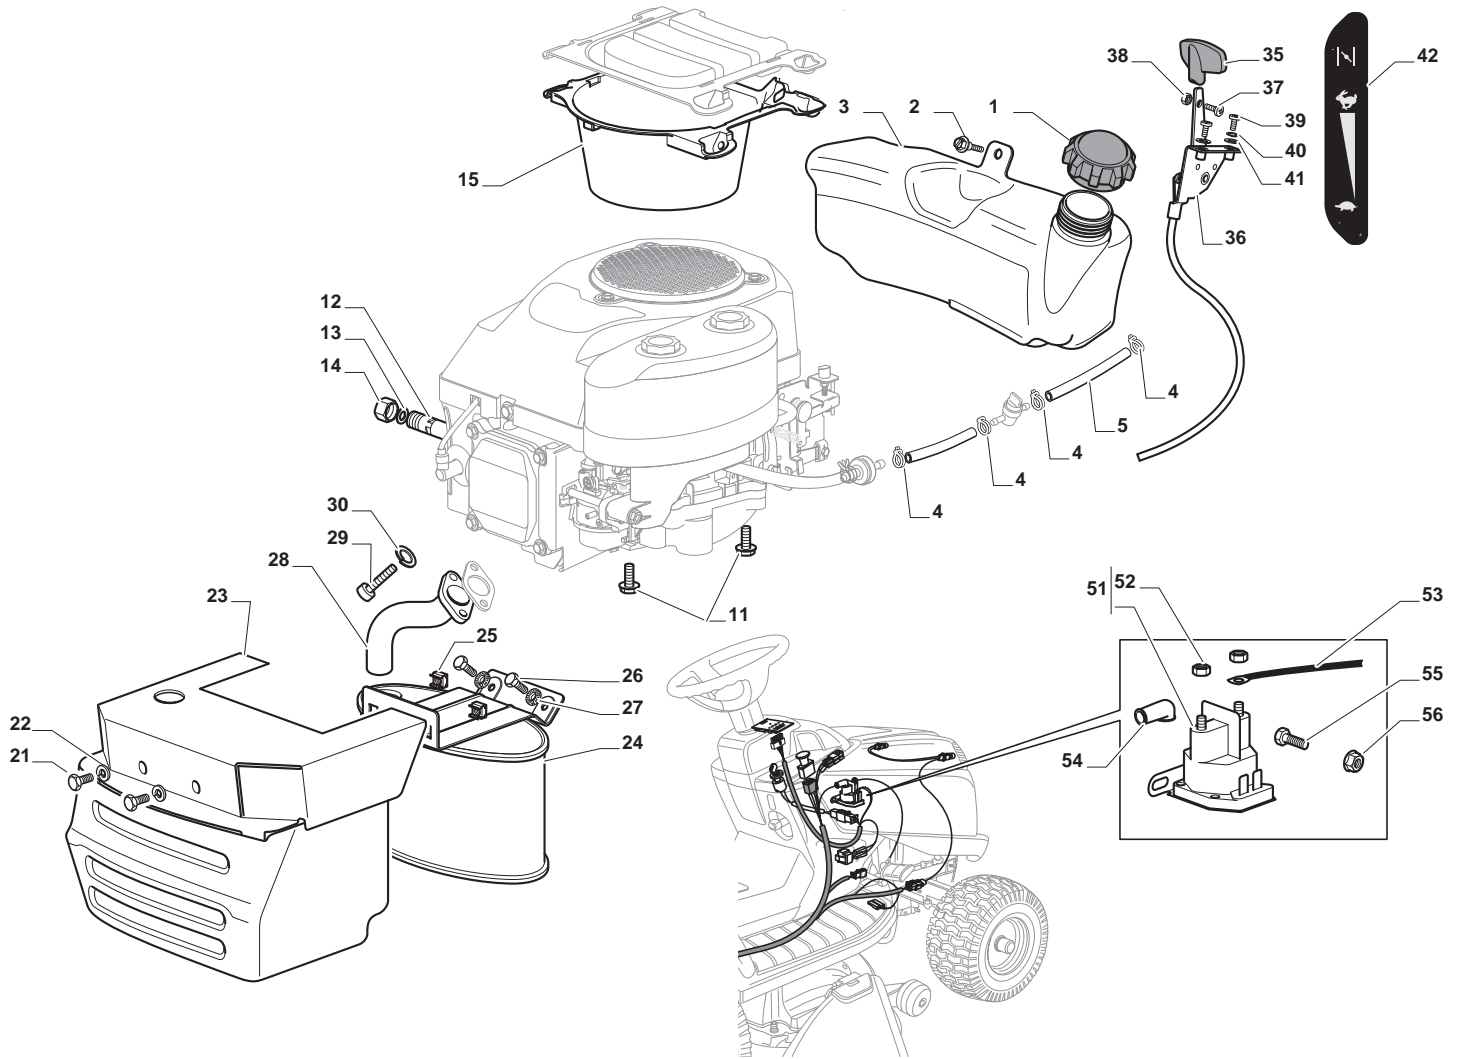

Engine GGP

POS	CODE	Q.TY	DESCRIPTION	DESCRIZIONE	DESCRIPTION	BESCHREIBUNG	NOTES
1	125795001/1	1	Cap	Tappo Serbatoio	Bouchon	Tankverschluss	
2	125943010/0	4	Screw	Vite	Vis	Schraube	
3	325735126/0	1	Tank	Serbatoio	Reservoir	Tank	
4	118375051/1	4	Fair Led	Fascetta	Fixation De Cable	Kabelbefestigung	
5	325869057/0	1	Connecting Tube	Tubo Collegamento	Tube De Connexion	Verbindungsrohr	
11	112735108/1	4	Screw	Vite	Vis	Schraube	
12	127598060/0	1	Oil Discharge Extension	Prolunga Scarico Olio	Rallonge Dechargement H	Öl Abfluss	
13	118401001/1	1	Oil Seal	Guarnizione	Garniture	Dichtung	
14	118737849/0	1	Plug	Tappo	Bouchon	Verschlussstopfen	
15	325108044/1	1	Conveyor	Convogliatore	Convoyeur	Konveyor	
21	112792611/0	2	Screw	Vite	Vis	Schraube	
22	112540260/0	2	Grower	Grower	Grower	Federring	
23	382598045/0	1	Muffler Protection	Protezione Silenziatore	Protection Silencieux	Auspuffschutz	
24	182750010/0	1	Muffler	Silenziatore	Silencieux	Schalldämpfer	
25	112360425/0	2	Nut	Dado	Ecrou	Mutter	
26	112792611/0	2	Screw	Vite	Vis	Schraube	
27	112540260/0	2	Grower	Grower	Grower	Federring	
28	118738231/1	1	Exhaust Tube	Tubo Scarico	Tube Echappement	Abgasungrohr	
29	112737450/0	2	Screw	Vite	Vis	Schraube	
30	112540260/0	2	Grower	Grower	Grower	Federring	
35	325394531/0	1	Knob	Manopolina	Poignée	Griff	
36	182000215/0	1	Accelerator	Acceleratore	Accelérateur	Gas Zug	
37	112726389/0	1	Screw	Vite	Vis	Schraube	
38	112290800/0	1	Nut	Dado	Ecrou	Mutter	
39	112726389/0	2	Screw	Vite	Vis	Schraube	
40	112540020/0	2	Washer	Rosetta	Rondelle	Scheibe	
41	112521310/0	2	Washer	Rosetta	Rondelle	Scheibe	
42	114363697/0	1	Label	Etichetta	Etiquette	Etikett	
51	118736111/0	1	Starter Relay	Relè Avviamento	Relais D'Allumage	Anlassrelais	
52	112360352/0	2	Nut	Dado	Ecrou	Mutter	
53	125065002/0	1	Cable	Cavo Relé Avv.	Cable	Kabel	
54	118564864/1	1	Protection	Cappuccio	Capuchon	Stecker	
55	112790781/0	1	Screw	Vite	Vis	Schraube	
56	112154510/0	2	Nut	Dado	Écrou	Mutter