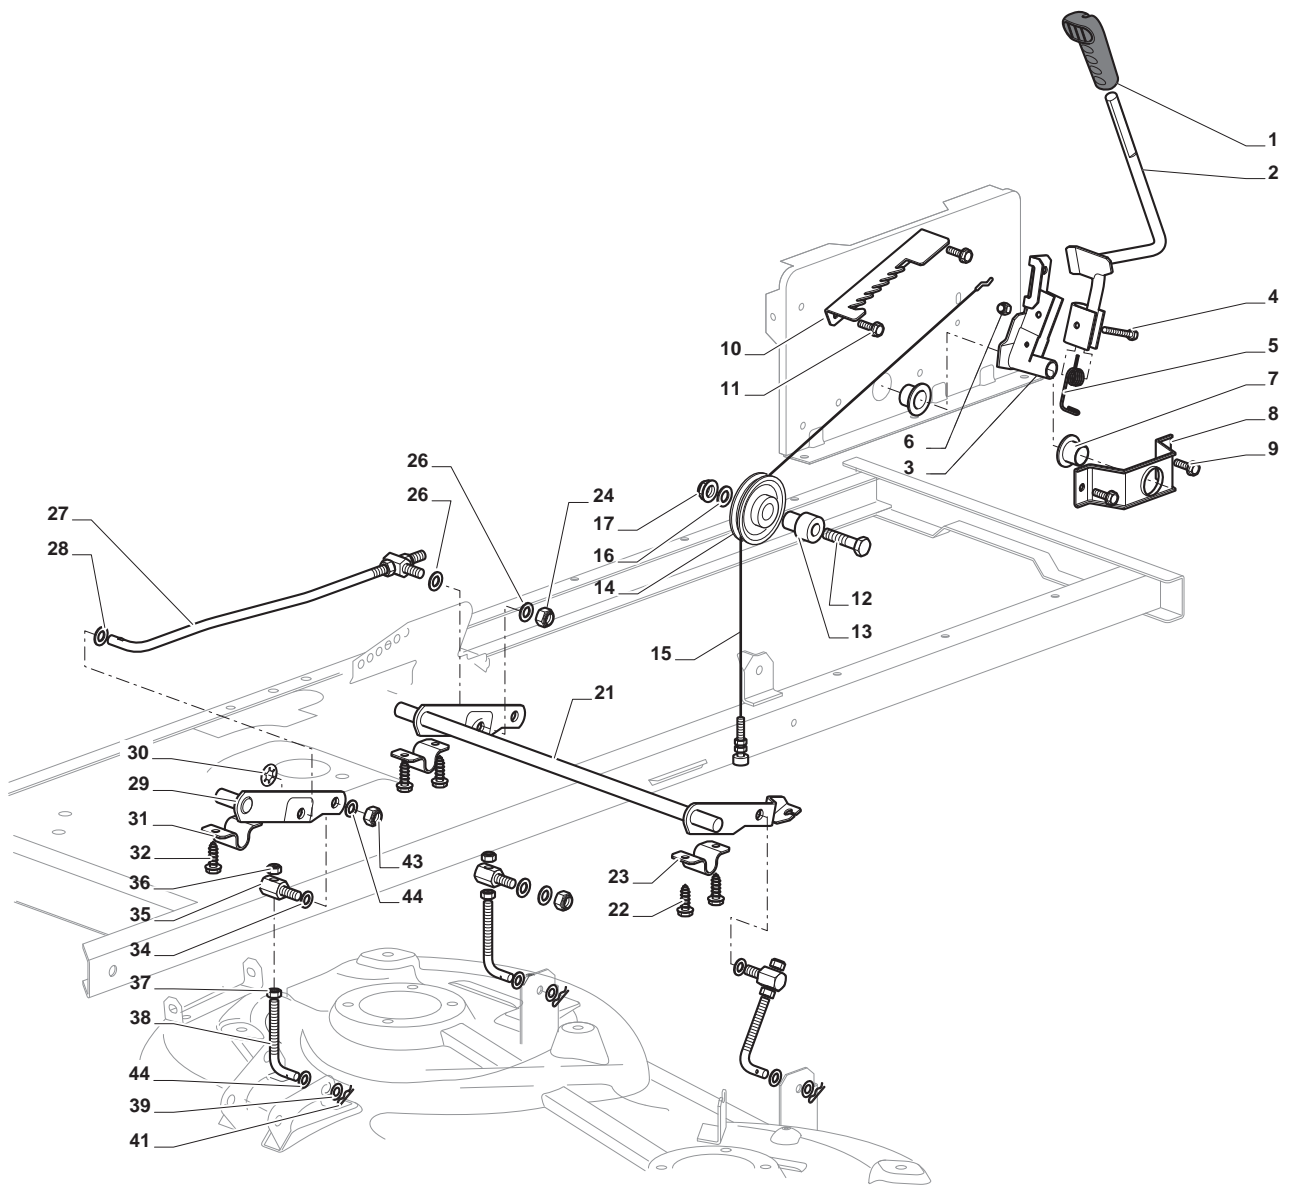

Cutting Plate Lifting

POS	CODE	Q.TY	DESCRIPTION	DESCRIZIONE	DESCRIPTION	BESCHREIBUNG	NOTES
1	325394533/0	1	Knob	Manopola	Poignee	Knopf	
2	382318229/0	1	Lever	Leva	Levier	Hebel	
3	382318231/0	1	Axle	Asse Avanzamento	Axe	Achse	
4	112674700/0	1	Screw	Vite	Vis	Schraube	
5	125430261/0	1	Spring	Molla	Ressort	Feder	
6	112154510/0	1	Nut	Dado	Ecrou	Mutter	
7	325038006/0	2	Bushing	Bussola	Douille	Buchse	
8	325785297/0	1	Support	Supporto	Support	Halter	
9	125943009/0	2	Screw	Vite	Vis	Schraube	
10	325735515/0	1	Steering Shaft	Settore Sterzo	Secteur Direction	Lenkkranz	
11	125943009/0	2	Screw	Vite	Vis	Schraube	
12	112793701/0	1	Screw	Vite	Vis	Schraube	
13	125040636/1	1	Bushing	Bussola	Douille	Buchse	
14	125601579/0	1	Pulley	Puleggia	Poulie	Riemenscheibe	
15	382004620/0	1	Wire	Filo	Fil	Kabel	
16	112523060/0	1	Washer	Rosetta	Rondelle	Scheibe	
17	112293201/0	1	Nut	Dado	Ecrou	Mutter	
21	382318239/0	1	Axle	Asse Avanzamento	Axe	Achse	
22	112735599/0	4	Screw	Vite	Vis	Schraube	
23	325547231/0	2	Plate	Piastra	Plaque	Platte	
24	112155000/0	1	Nut	Dado	Ecrou	Mutter	
26	325670011/0	2	Antifriction Washer	Rondella Antifrizione	Rondelle Antifriction	Anti Friktionswäscher	
27	382000569/1	1	Connecting Rod	Asta Collegamento	Tige De Connexion	Verbindungsstab	
28	112521350/0	1	Washer	Rosetta	Rondelle	Scheibe	
29	382318237/0	1	Axle	Asse Avanzamento	Axe	Achse	
30	112604899/0	1	Crown Fastener	Fissatore A Corona	Fixateur A Couronne	Kronescheibe	
31	325547231/0	1	Plate	Piastra	Plaque	Platte	
32	112735599/0	2	Screw	Vite	Vis	Schraube	
34	325670008/1	3	Washer	Rosetta	Rondelle	Scheibe	
35	125510107/1	3	Pin	Perno	Pivot	Bolzen	
36	112156602/0	3	Nut	Dado	Ecrou	Mutter	
37	112295200/0	3	Hexagonal Nut	Dado	Ecrou	Mutter	
38	125840012/0	3	Tie Rod	Tirante	Tirant	Spannstange	
39	325670008/1	3	Washer	Rosetta	Rondelle	Scheibe	
41	124487998/0	3	Cotter Pin	Coppiglia	Goupille	Split	
43	112156602/0	3	Nut	Dado	Ecrou	Mutter	
44	112521360/0	6	Washer	Rosetta	Rondelle	Scheibe