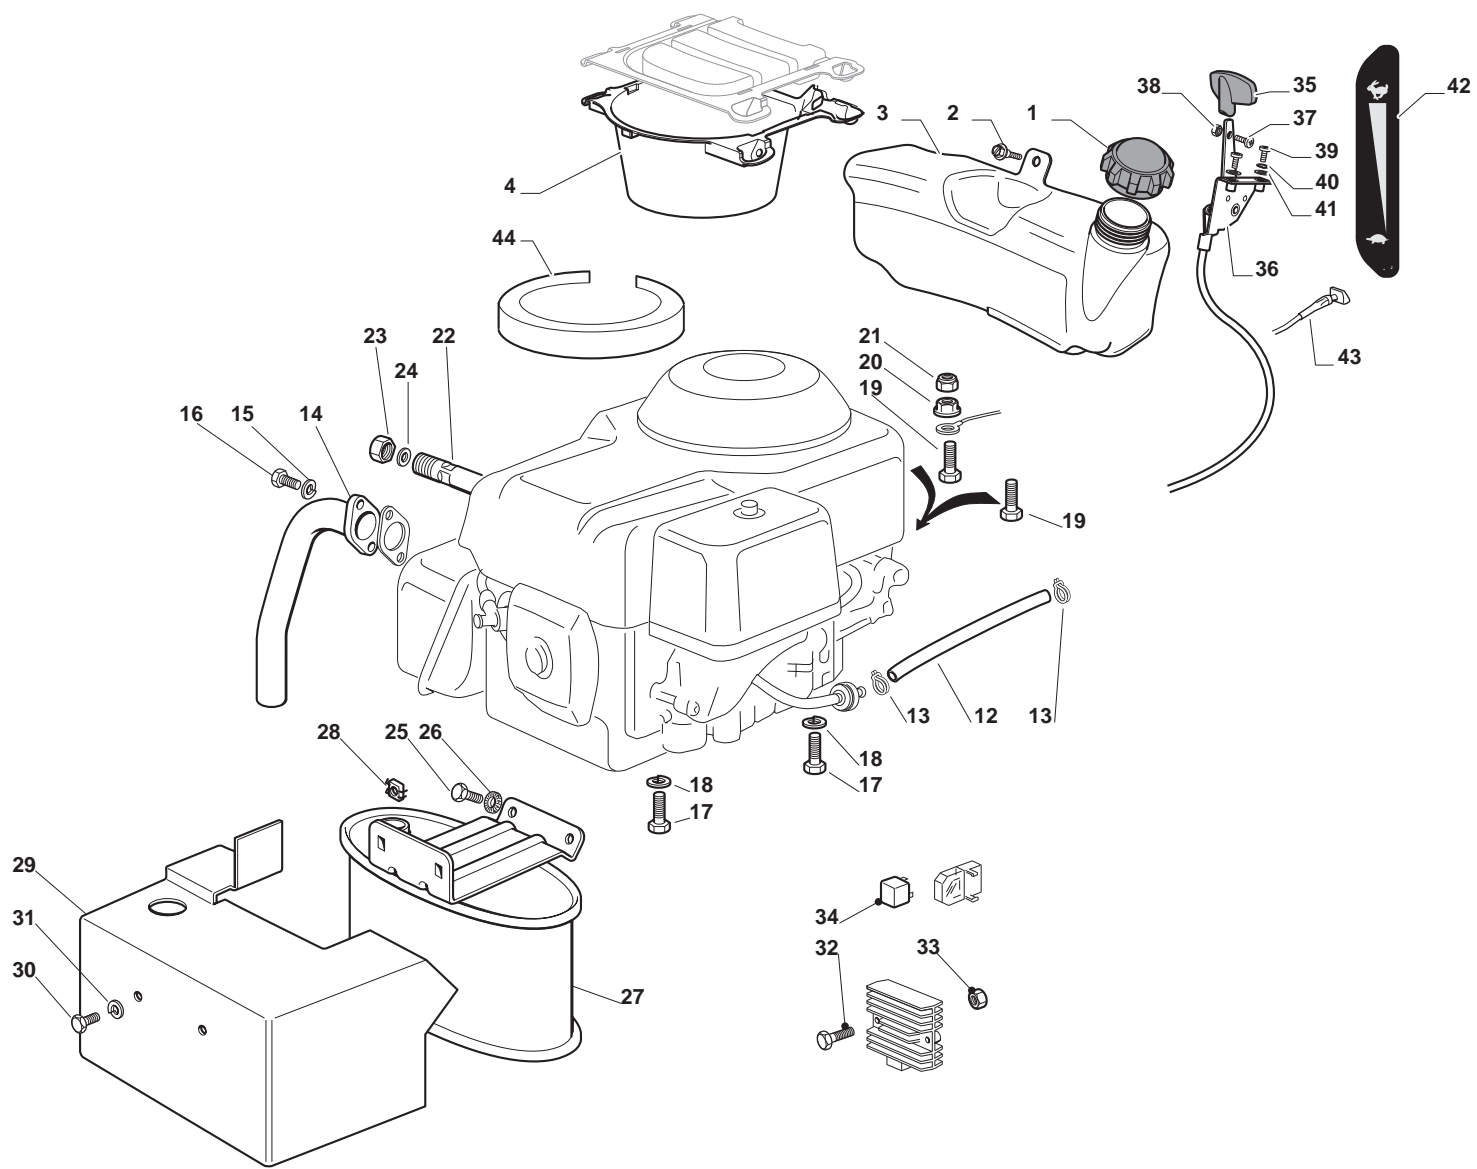

Engine Honda GCV 390

POS	CODE	Q.TY	DESCRIPTION	DESCRIZIONE	DESCRIPTION	BESCHREIBUNG	NOTES
1	125795001/1	1	Fuel Cap	Tappo Serbatoio	Bouchon	Tankverschluss	
2	125943010/0	4	Screw	Vite	Schraube	Vis	
3	325735126/0	1	Tank	Serbatoio	Reservoir	Tank	
4	325108045/1	1	Conveyor	Convogliatore	Konveyor	Convoyeur	
12	325869057/0	1	Connecting Tube	Tube Collegamento	Verbindungsrohr	Tube De Connexion	
13	118375051/1	2	Fair Led	Fascetta	Kabelbefestigung	Fixation De Cable	
14	118738204/0	1	Connecting Tube	Tube Collegamento	Verbindungsrohr	Tube De Connexion	
15	112583500/0	2	Grower	Grower	Federring	Grower	
16	112793102/0	2	Screw	Vite	Schraube	Vis	
17	112735802/0	2	Screw	Vite	Schraube	Vis	
18	112583500/0	2	Grower	Grower	Federring	Grower	
19	112691100/0	2	Screw	Vite	Schraube	Vis	
20	112154210/0	2	Nut	Dado	Nuss	Ecrou	
21	112155000/0	1	Nut	Dado	Nuss	Ecrou	
22	127598060/0	1	Oil Discharge Extension	Prolunga Scarico Olio	Rallonge Dechargement H	Öl Abfluss	
23	118737849/0	1	Plug	Plug	Plug	Plug	
24	118401001/1	1	Oil Seal	Guarnizione	Garniture	Dichtung	
25	112792611/0	2	Screw	Vite	Schraube	Vis	
26	112540260/0	2	Grower	Grower	Federring	Grower	
27	182750010/0	1	Muffler	Silenziatore	Silencieux	Schalldämpfer	
28	112360425/0	2	Nut	Dado	Nuss	Ecrou	
29	382598053/0	1	Muffler Protection	Protezione Silenziatore	Protection Silencieux	Auspuffschutz	
30	125943012/0	2	Screw	Vite	Schraube	Vis	
31	112583500/0	2	Grower	Grower	Federring	Grower	
32	112791213/1	2	Screw	Vite	Schraube	Vis	
33	112154510/0	2	Nut	Dado	Nuss	Ecrou	
34	133567000/0	1	Relay	Relay	Relay	Relay	
35	325394531/0	1	Knob	Manopolina	Poignée	Griff	
36	184000251/1	1	Accelerator	Acceleratore	Commande d'accélération	Gashebelgestange	
37	112726389/0	1	Screw	Vite	Schraube	Vis	
38	112290800/0	1	Nut	Dado	Nuss	Ecrou	
39	112726389/0	2	Screw	Vite	Schraube	Vis	
40	112540020/0	2	Washer	Rondella	Scheibe	Rondelle	
41	112521310/0	2	Washer	Rondella	Scheibe	Rondelle	
42	114363697/0	1	Label	Etichetta	Etiquette	Etikett	
43	125090006/0	1	Choke Control	Comando Starter	Commande Starter	Starter Betaetigung	
44	125730023/0	1	Intake Separator	Separatore Aspirazione	Separateur Aspirations	Augenabscheider