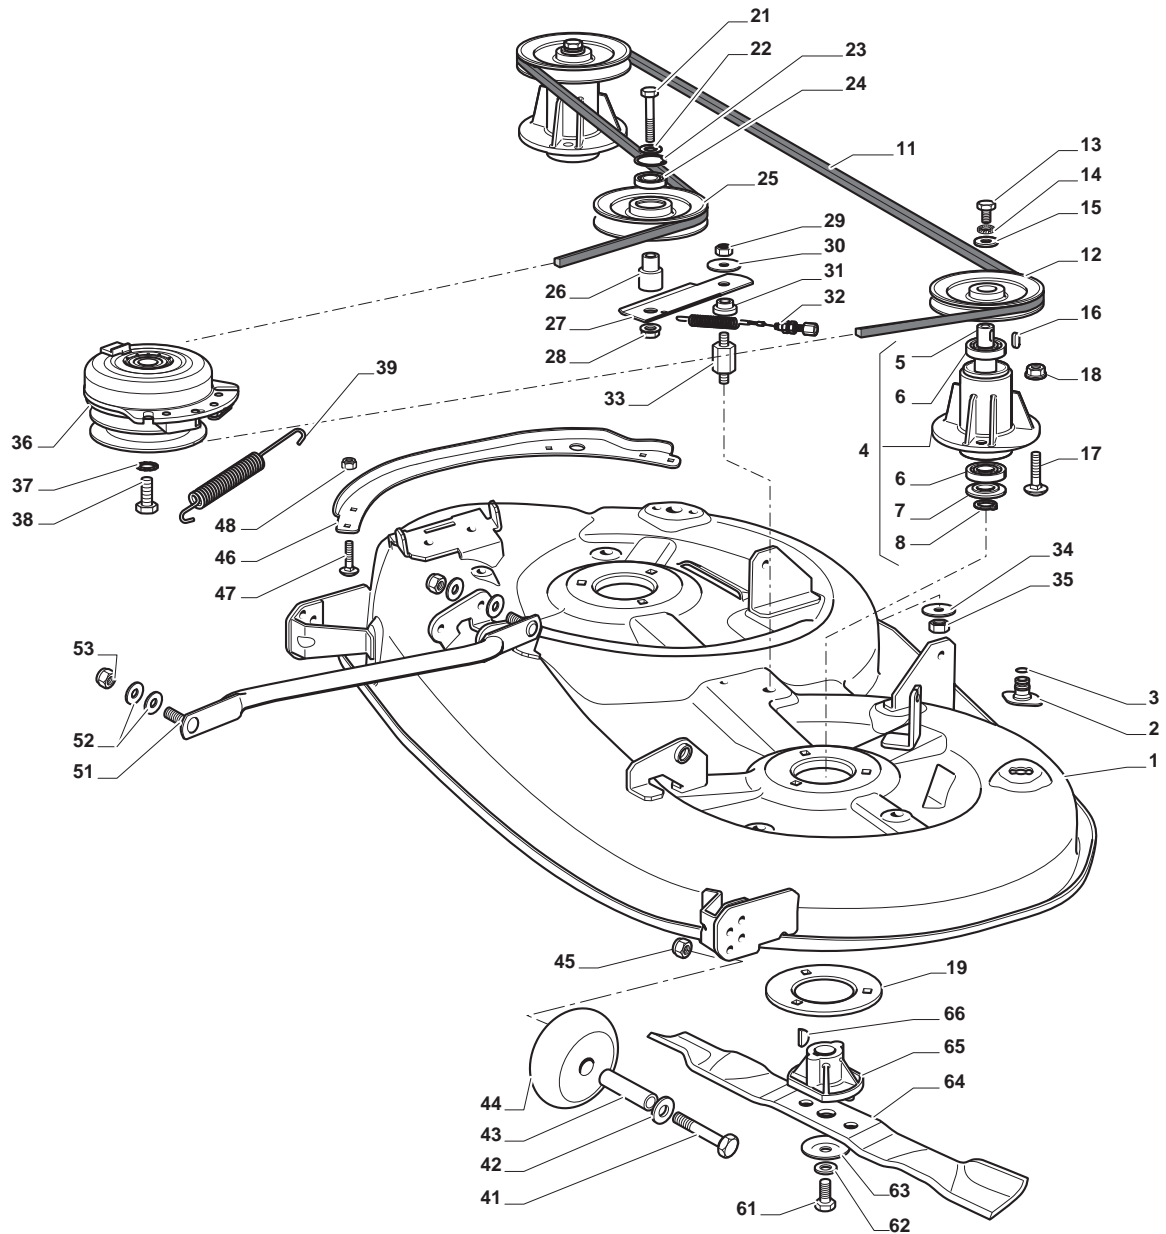

Cutting Plate							
POS	CODE	Q.TY	DESCRIPTION	DESCRIZIONE	DESCRIPTION	BESCHREIBUNG	NOTES
1	382565069/1	1	Cutting Plate Black	Piatto Di Taglio Nero	Plateau De Coupe Noir	Schneidwerkzeug Schwarz	
2	325033086/0	2	Water Hose Connection	Attacco Tubo Acqua	Raccord Tuyau D'Eau	Wasseranschluss	
3	119035000/0	2	O Ring	O Ring	O Ring	O Ring	
4	382207204/0	2	Flange Assy	Ass. Flangia	Ensamble Bride	Flansch, Komplet	
5	125020804/0	2	Shaft	Albero	Arbre	Welle	
6	119216047/0	4	Bearing	Cuscinetto	Roulement	Kugellager	
7	325160501/0	2	Dust Cover Disc	Disco Parapolvere	Protege-Poussiere	Staubschuttscheibe	
8	112609260/0	2	Seeger	Seeger	Seeger	Seeger	
11	135061506/0	1	Belt	Cinghia	Courroie	Riemen	
12	125601571/0	2	Pulley	Puleggia	Poulie	Riemenscheibe	
13	112793102/0	2	Screw	Vite	Vis	Schraube	
14	112540260/0	2	Grower	Grower	Grower	Federring	
15	125670007/0	2	Washer	Rondella	Rondelle	Scheibe	
16	112139480/0	2	Feather	Linguetta	Clavette	Keil	
17	112818700/0	6	Screw	Vite	Vis	Schraube	
18	112154210/0	6	Nut	Dado	Ecrou	Nuss	
19	325160505/0	2	Reinformer Disc	Disco	Rondelle	Scheibe	
21	112691900/0	1	Screw	Vite	Vis	Schraube	
22	112524010/0	1	Washer	Rondella	Rondelle	Scheibe	
23	112610800/0	1	Snap Ring	Anello Elastico	Anneau Élastique	Elastischer Ring	
24	119216048/0	1	Bearing	Cuscinetto	Roulement	Kugellager	
25	125601586/0	1	Pulley	Puleggia	Poulie	Riemenscheibe	
26	125160056/0	1	Spacer	Distanziale	Entretoise	Distanzring	
27	325318255/0	1	Lever	Leva	Levier	Hebel	
28	112293201/0	1	Nut	Dado	Ecrou	Nuss	
29	112155020/0	1	Nut	Dado	Ecrou	Nuss	
30	125670022/0	1	Washer	Rondella	Rondelle	Scheibe	
31	125040635/0	1	Bushing	Bussola	Douille	Büchse	
32	382004619/0	1	Wire	Filo	Fil	Kabel	
33	125160057/0	1	Spacer	Distanziale	Entretoise	Distanzring	
34	112523080/0	1	Washer	Rondella	Rondelle	Scheibe	
35	112156602/0	1	Nut	Dado	Ecrou	Nuss	
36	118399062/0	1	Clutch Assy	Ass. Frizione	Friction	Set Kupplung	
37	112543000/0	1	Washer	Rondella	Rondelle	Scheibe	
38	112737320/0	1	Screw	Vite	Vis	Schraube	
39	125430277/0	1	Spring	Molla	Ressort	Feder	
41	112692050/0	2	Screw	Vite	Vis	Schraube	
42	112523060/0	2	Washer	Rondella	Rondelle	Scheibe	
43	125510072/0	2	Pin	Perno	Pivot	Bolzen	
44	182700001/0	2	Anti Scalp Wheel	Ruotino Antiscalpo	Roulettes Antiscalp	Skalpierschutzrädchen	Ø 100
45	112293201/0	2	Nut	Dado	Ecrou	Nuss	
46	325547259/0	1	Stiffening	Rinforzo	Renforcement	Verstaerkung	
47	112815200/0	5	Screw	Vite	Vis	Schraube	
48	112154510/0	5	Nut	Dado	Ecrou	Nuss	
51	382000565/0	2	Equalizer Rod	Asta Bilanciere	Tige Balancier	Kipphebel	
52	325670008/1	8	Washer	Rondella	Rondelle	Scheibe	
53	112156602/0	4	Nut	Dado	Ecrou	Nuss	
61	112735694/0	2	Screw	Vite	Vis	Schraube	
62	112523080/0	2	Washer	Rondella	Rondelle	Scheibe	
63	122160400/0	2	Elastic Washer	Disco Elastico	Disque Elastique	Federscheibe	
64	182004357/0	2	Right Blade Mulching	Coltello Mulching	Lame Droit Mulching	Rechter Messer Mulching	
65	125463200/0	2	Blade Hub	Mozzo Coltello	Moyeu Lame	Messerhalter	
66	112139100/0	2	Key	Chiave	Clef	Schlüssel