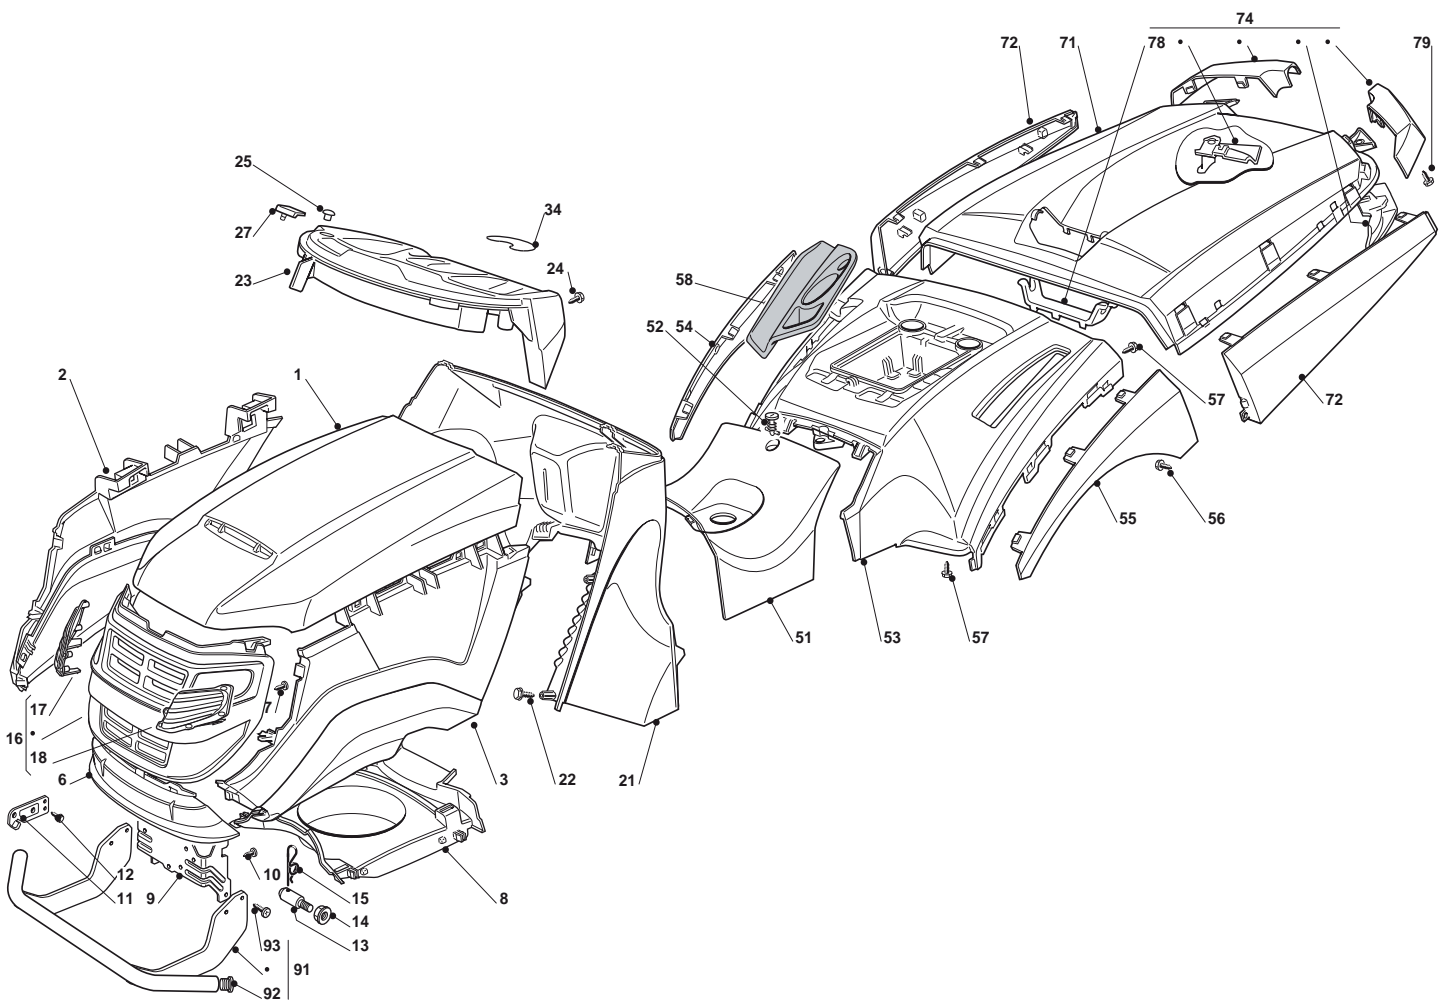

Body

In parts list notes identify as model with Two Lights TS

POS	CODE	Q.TY	DESCRIPTION	DESCRIZIONE	DESCRIPTION	BESCHREIBUNG	NOTES
1	325076871/0	1	Upper Engine Hood, Red	Cofano Superiore Rosso	Capot Rouge	Haubesatz Rot	
2	382394620/0	1	Hood, Right	Cofano Dx	Capot Droit	Rechte Haube	
3	382394621/0	1	Hood, Left	Cofano Sx	Capot Gauche	Linke Haube	
6	325076877/0	1	Lower Red Hood, Front	Cofano Frontale Inferiore -	Capot Avant	Vorde Haube	
7	112735403/0	6	Screw	Vite	Vis	Schraube	
8	325108031/0	1	Conveyor	Convogliatore	Convoyeur	Konveyor	
9	325774301/2	1	Engine Hood Support	Supporto Cofano	Support Capot	Haubehalter	
10	112735403/0	5	Screw	Vite	Vis	Schraube	
11	325547159/1	2	Plate	Piastrina	Plaquette	Plättchen	
12	112731580/0	4	Screw	Vite	Vis	Schraube	
13	125510079/1	2	Pin	Perno	Pivot	Bolzen	
14	112293201/0	2	Nut	Dado	Ecrou	Nuss	
15	124487998/0	1	Cotter Pin	Copiglia	Goupille	Split	
16	382394628/0	1	Hood, Front	Cofano Frontale	Capot Avant	Vorde Haube	
17	325410881/0	1	Right Grill	Mascherina Destra	Protection, Droit	Rechte Schutz	
18	325410882/0	1	Left Grill	Mascherina Sinistra	Protection, Gauche	Linke Schutz	
21	325785228/1	1	Dashboard Support	Supporto Cruscotto	Support Tableau Comm.	Konsolehalter	
22	112735403/0	7	Screw	Vite	Vis	Schraube	
23	325120211/0	1	Dashboard, Red (Cruise Control)	Cruscotto, Rosso (Cruise Control)	Console, Rouge (Cruise Control)	Konsole, Rot (Cruise Control)	
23	325120213/0	1	Dashboard, Black (Cruise Control)	Cruscotto, Nero (Cruise Control)	Console, Noir (Cruise Control)	Konsole, Schwarz (Cruise Control)	
24	112728440/0	4	Screw	Vite	Vis	Schraube	
25	125120200/0	2	Cap	Tappo	Bouchon	Stopfen	
27	125260000/0	2	Grommet	Gommino	Caoutchouc	Gummi	
34	325207185/0	1	Cover	Coperchio	Couvercle	Deckel	
51	325110386/0	1	Cover	Coperchio	Couvercle	Deckel	
52	125580020/2	1	Pin	Perno	Pivot	Bolzen	
53	325109744/0	1	Red Wheels Cover	Copertura Ruote Rosso	Couvre Roues Rouge	Radenkappe Rot	
54	325109753/0	1	Right Wheel Cover	Copriuota Destro	Couvre-Roue Droit	Rechte Radkappe	
55	325109752/0	1	Left Wheel Cover	Copriuota Sinistro	Couvre-Roue Gauche	Linke Radkappe	
56	112728686/0	2	Screw	Vite	Vis	Schraube	
57	112735402/0	4	Screw	Vite	Vis	Schraube	
58	325207184/0	1	Cover	Coperchio	Couvercle	Deckel	
71	325110302/0	1	Red Grass-Catcher Cover	Copertura Sacco Rosso	Couvre-Bac, Rouge	Sackkappe, Rot	
72	382110255/0	1	Cover Assy	Ass. Cappottina	Ens. Capot	Satz Haube	
74	382110259/0	1	Angles Assy	Assieme Angolari	Corniere Ens.	Winkelprofil	
78	325394009/0	1	Handle Cover	Copertura Maniglia	Couvre-Poignee	Griffkappe	
79	112735403/0	4	Screw	Vite	Vis	Schraube	
91	382869039/0	1	Muffler Protection	Protezione Silenziatore	Protection Silencieux	Auspuffschutz	
92	118737860/0	2	Cap	Tappo	Bouchon	Stopfen	
93	112734995/0	4	Screw	Vite	Vis	Schraube	
78	325394009/0	1	Handle Cover	Copertura Maniglia	Couvre-Poignee	Griffkappe	
79	112735403/0	4	Screw	Vite	Vis	Schraube	
91	382869039/0	1	Muffler Protection	Protezione Silenziatore	Protection Silencieux	Auspuffschutz	
92	118737860/0	2	Cap	Tappo	Bouchon	Stopfen	
93	112734995/0	4	Screw	Vite	Vis	Schraube