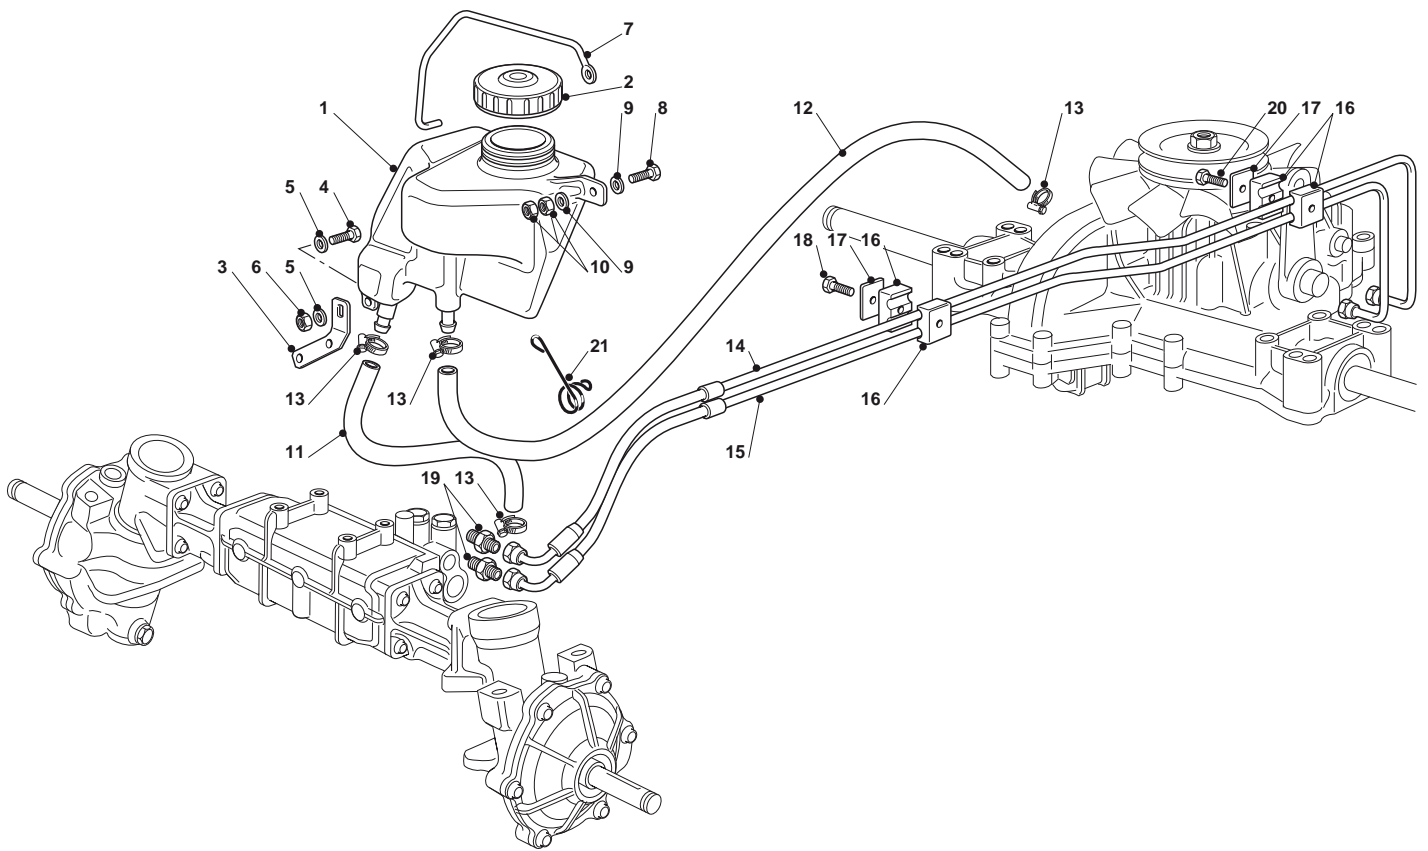

Transmission Ass.Y

POS	CODE	Q.TY	DESCRIPTION	DESCRIZIONE	DESCRIPTION	BESCHREIBUNG	NOTES
1	325735127/0	1	Tank	Serbatoio	Réservoir à carburant	Treibstofftank	
2	125795002/0	1	Fuel Cap	Tappo Miscela	Bouhcon Mélange	Deckel Treibstoff	
3	325755059/0	1	Bracket	Staffa	Etrier	Bride	
4	112789100/0	1	Screw	Vite	Vis	Schraube	
5	112521320/0	2	Washer	Rosetta	Rondelle	Scheibe	
6	112154330/0	1	Low Self-Locking Nut	Dado Autobloccante	Écrou auto-bloquant	Selbstsichernde Mutter	
7	125600085/0	1	Guard	Protezione	Protection	Schutz	
8	112789100/0	1	Screw	Vite	Vis	Schraube	
9	112521320/0	2	Washer	Rosetta	Rondelle	Scheibe	
10	112154330/0	2	Low Self-Locking Nut	Dado Autobloccante	Écrou auto-bloquant	Selbstsichernde Mutter	
11	325869076/0	1	Connecting Tube	Tubo Collegamento	Tube De Connexion	Verbindungsrohr	
12	325869077/0	1	Connecting Tube	Tubo Collegamento	Tube De Connexion	Verbindungsrohr	
13	118375059/0	4	Fair Led	Fascetta	Collier	Rohrschelle	
14	382869200/1	1	Connecting Tube	Tubo Collegamento	Tube De Connexion	Verbindungsrohr	
15	382869201/0	1	Connecting Tube	Tubo Collegamento	Tube De Connexion	Verbindungsrohr	
16	325721000/0	4	Support	Supporto	Support	Halter	
17	325547249/0	2	Plate	Piastra	Plaque	Platte	
18	112689515/0	1	Screw	Vite	Vis	Schraube	
19	125651001/0	2	Tube Connection	Raccordo Tubi	Connexion Tube	Anschluss	
20	112674700/0	1	Screw	Vite	Vis	Schraube	
21	125430239/1	1	Spring	Molla	Ressort	Feder