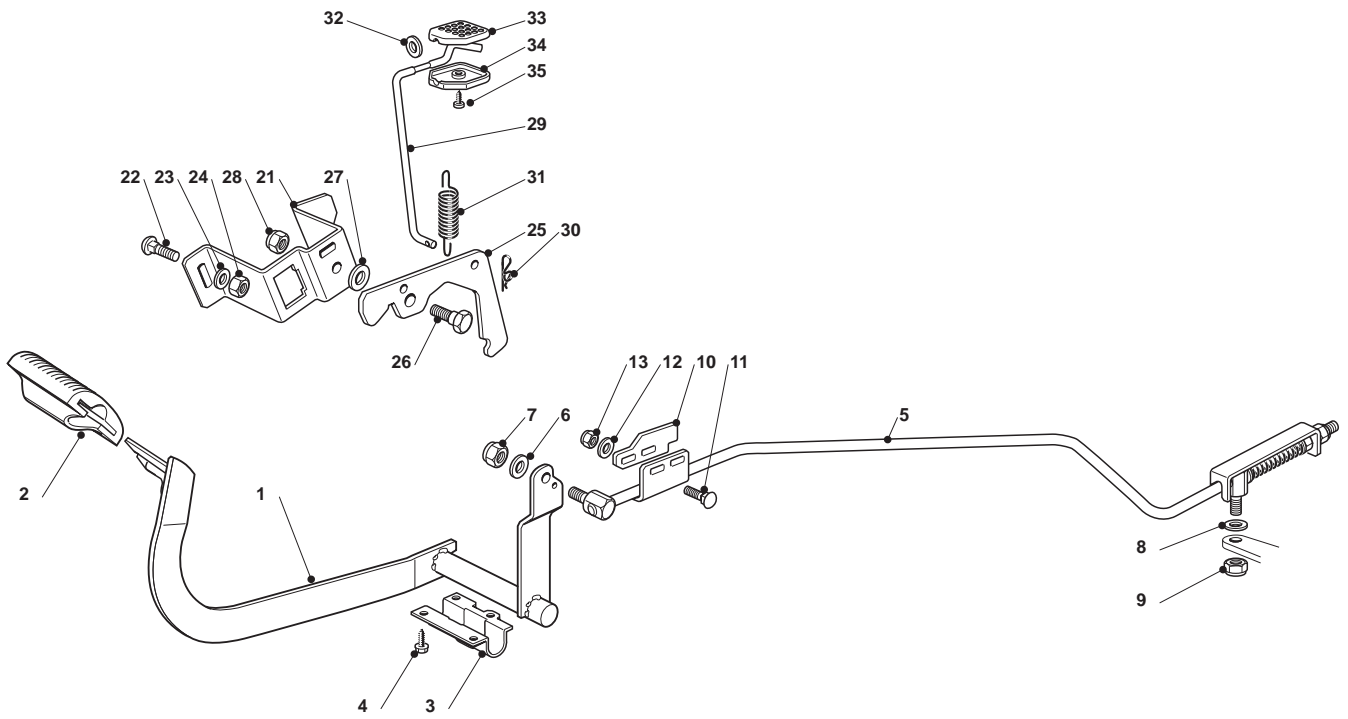

Brake Controls							
POS	CODE	Q.TY	DESCRIPTION	DESCRIZIONE	DESCRIPTION	BESCHREIBUNG	NOTES
1	382500041/0	1	Pedal	Pedal	Pedal	Pedal	
2	125110267/0	1	Clamp Cover	Copristaffa	Couvre Etrier	Bridedeckel	
3	325547081/2	1	Plate	Piastra	Plaque	Platte	
4	112731601/0	4	Screw	Vite	Vis	Schraube	
5	382000554/2	1	Rod	Asta	Tige	Stange	
6	112521350/0	1	Washer	Rosetta	Rondelle	Scheibe	
7	112155000/0	1	Nut	Dado	Ecrou	Mutter	
8	112521350/0	1	Washer	Rosetta	Rondelle	Scheibe	
9	112155000/0	1	Nut	Dado	Ecrou	Mutter	
10	325547281/1	1	Plate	Piastra	Plaque	Platte	
11	112815210/0	2	Screw	Vite	Vis	Schraube	
12	112523040/0	2	Washer	Rosetta	Rondelle	Scheibe	
13	112154510/0	2	Nut	Dado	Ecrou	Mutter	
21	325785143/1	1	Support	Supporto	Support	Halter	
22	112815210/0	2	Screw	Vite	Vis	Schraube	
23	112523040/0	1	Washer	Rosetta	Rondelle	Scheibe	
24	112154510/0	2	Nut	Dado	Ecrou	Mutter	
25	325253009/0	1	Hook	Gancio	Accrochage	Haken	
26	122524970/2	1	Fulcrum Pin	Perno Fulcro	Pivot	Gelenkpunkt	
27	325670011/0	1	Antifriction Washer	Rondella Antifrizione	Rondelle Antifriction	Anti Friktionswäscher	
28	112155000/0	1	Nut	Dado	Ecrou	Mutter	
29	125033047/0	1	Rod	Asta	Tige	Stange	
30	124487997/0	1	Cotter Pin	Coppiglia	Goupille	Split	
31	125430213/0	1	Spring	Molla	Ressort	Feder	
32	112523040/0	1	Washer	Rosetta	Rondelle	Scheibe	
33	325592001/0	1	Knob	Manopola	Poignee	Knopf	
34	325592002/0	1	Knob	Manopola	Poignee	Knopf	
35	112727815/0	1	Screw	Vite	Vis	Schraube