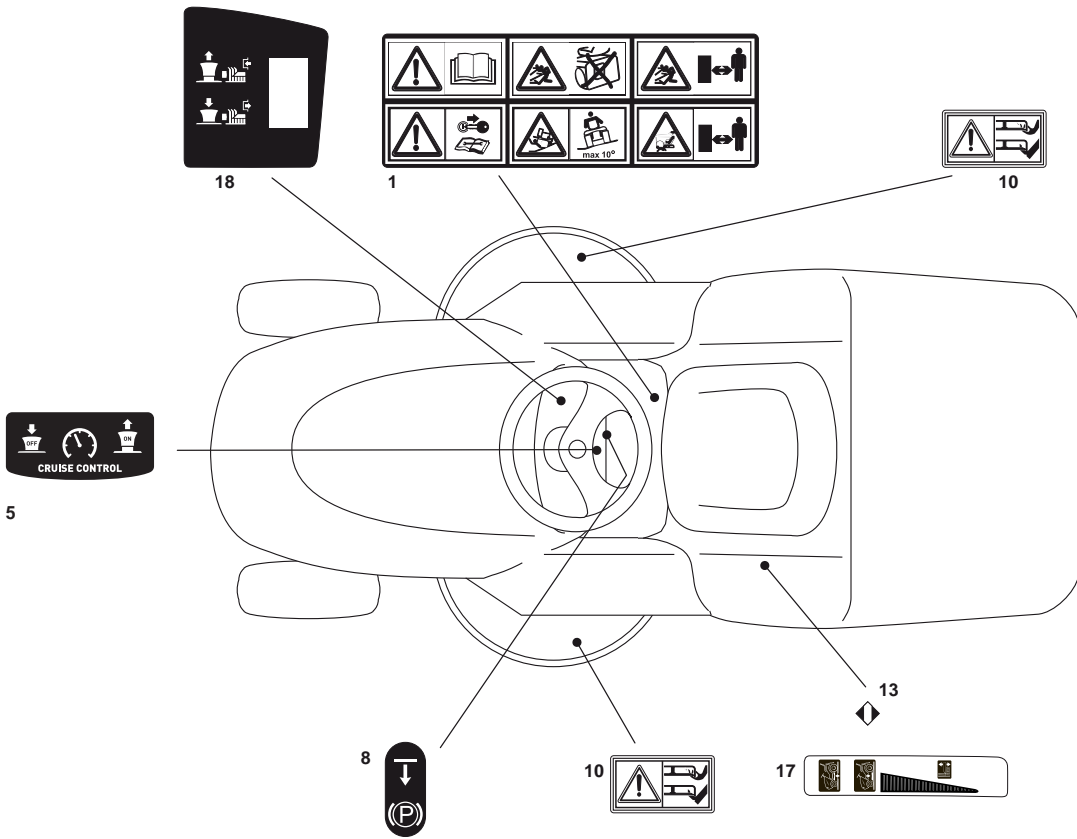

Labels							
POS	CODE	Q.TY	DESCRIPTION	DESCRIZIONE	DESCRIPTION	BESCHREIBUNG	NOTES
1	114361553/0	1	Label	Etichetta	Etiquette	Etikett	
5	114365612/0	1	Label	Etichetta	Etiquette	Etikett	
8	114363700/0	1	Label	Etichetta	Etiquette	Etikett	
10	114356699/1	2	Label	Etichetta	Etiquette	Etikett	
13	114357913/0	1	Label	Etichetta	Etiquette	Etikett	
17	114363414/0	1	Label	Etichetta	Etiquette	Etikett	
18	114360715/2	1	Label	Etichetta	Etiquette	Etikett