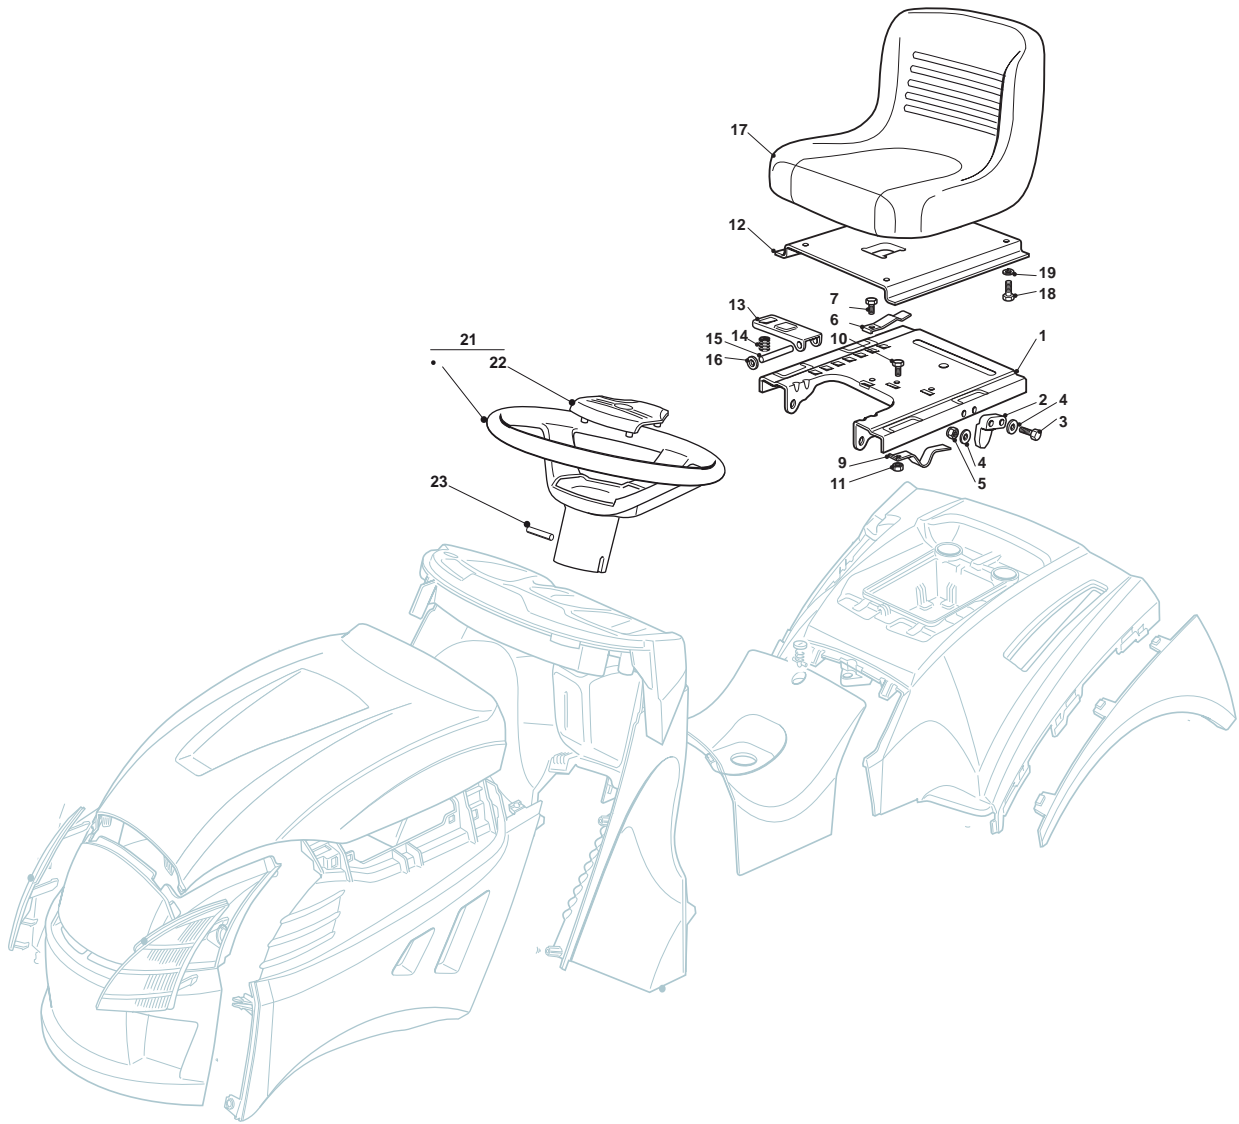

Seat & Steering Wheel							
POS	CODE	Q.TY	DESCRIPTION	DESCRIZIONE	DESCRIPTION	BESCHREIBUNG	NOTES
1	325785149/2	1	Fixed Seat Support	Supporto Sedile Fisso	Support Siege Fixe	Fest Sitzhalter	
2	325060049/0	1	Seat Switch Cam	Camma Azionamento	Came	Nocken	
3	112815050/0	2	Screw	Vite	Vis	Schraube	
4	112521320/0	4	Washer	Rondella	Rondelle	Scheibe	
5	112372550/0	2	Nut	Dado	Ecrou	Nuss	
6	125430203/1	1	Spring	Molla	Ressort	Feder	
7	112731580/0	1	Screw	Vite	Vis	Schraube	
9	125430223/2	1	Spring	Molla	Ressort	Feder	
10	112789000/0	1	Screw	Vite	Vis	Schraube	
11	112154330/0	1	Low Self-Locking Nut	Dado Autobloccante	Écrou auto-bloquant	Selbstsichernde Mutter	
12	325785147/2	1	Seat Support	Supporto Sedile	Support Siege	Sitzhalter	
13	325318109/1	1	Stop Lever	Leva Arresto	Levier D'Arret	Abstellhebel	
14	125430202/1	1	Spring	Molla	Ressort	Feder	
15	125510000/0	1	Pin	Perno	Pivot	Bolzen	
16	112604897/0	2	Elastic Washer	Disco Elastico	Disque Elastique	Federscheibe	
17	125722471/0	1	Seat	Sedile	Siege	Sitz	
18	112793102/0	4	Screw	Vite	Vis	Schraube	
19	112583500/0	4	Grower	Grower	Grower	Federring	
21	125961217/1	1	Coated Steering Wheel	Volante	Volant	Lenkrad	
22	325580505/0	1	Cap	Tappo	Bouchon	Stopfen	
23	112620299/0	1	Elastic Pin	Spina Elastica	Goupille	Stift