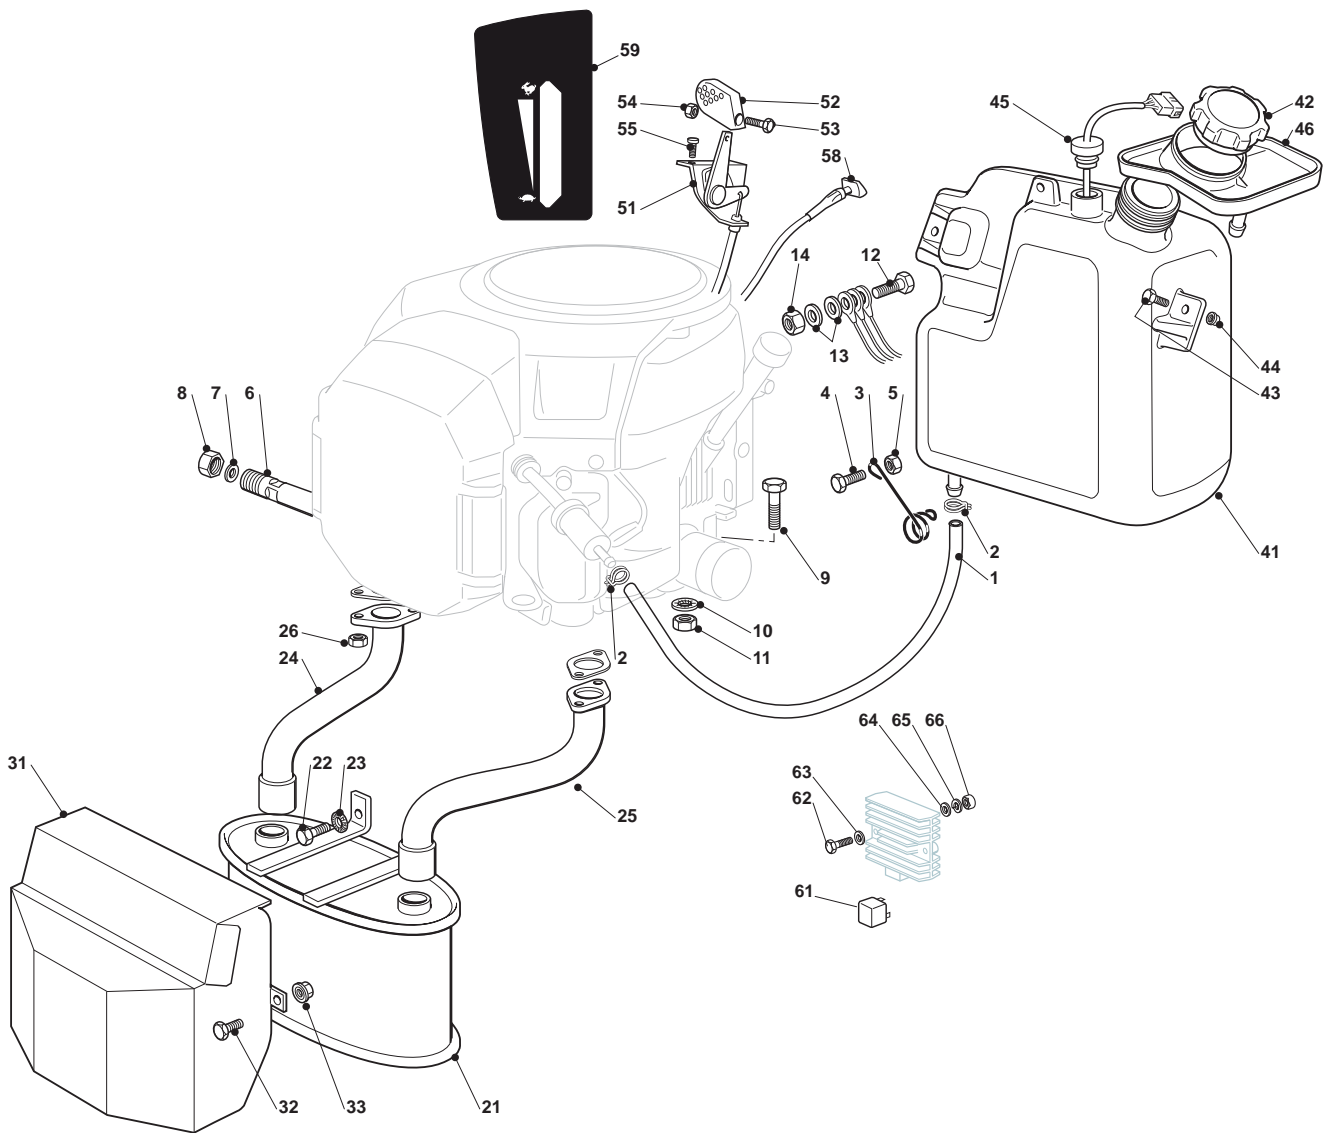

Engine - Honda GXV 660

POS	CODE	Q.TY	DESCRIPTION	DESCRIZIONE	DESCRIPTION	BESCHREIBUNG	NOTES
1	325869057/0	1	Connecting Tube	Tubo Collegamento	Tube De Connexion	Verbindungsrohr	
2	118375051/1	2	Fair Led	Fascetta	Collier	Rohrschelle	
3	125430239/1	1	Spring	Molla	Ressort	Feder	
4	112790781/0	1	Screw	Vite	Vis	Schraube	
5	112292102/0	1	Nut	Dado	Ecrou	Mutter	
6	1134-5827-01	1	Oil Drain Assy	Oil Drain Assy	Oil Drain Assy	Oil Drain Assy	
9	125510028/1	4	Pin	Perno	Pivot	Bolzen	
10	112540260/0	1	Grower	Grower	Grower	Federring	
11	112154210/0	4	Self-Locking Nut	Dado Autobloccante	Écrou auto-bloquant	Selbstsichernde Mutter	
12	112691200/0	1	Screw	Vite	Vis	Schraube	
13	112523060/0	2	Washer	Rosetta	Rondelle	Scheibe	
14	112293200/0	1	Hexagonal Nut	Dado	Ecrou	Mutter	
21	182750009/0	1	Muffler	Silenziatore	Silencieux	Set Schalldämpfer	
22	112793301/0	2	Screw	Vite	Vis	Schraube	
23	112540260/0	2	Grower	Grower	Grower	Federring	
24	118738241/0	1	Right Discharged Connect.Tube	Right Discharged Connect.Tube	Right Discharged Connect.Tube	Right Discharged Connect.Tube	
25	118738242/0	1	Exhaust Connection	Raccordo Scarico	Connexion Echappement	Auspuffanschluss	
26	112293201/0	4	Nut	Dado	Ecrou	Mutter	
31	382598043/1	1	Guard	Protezione	Protection	Schutz	
32	112791011/0	2	Screw	Vite	Vis	Schraube	
33	112292102/0	2	Nut	Dado	Ecrou	Mutter	
41	325735125/2	1	Tank	Serbatoio	Réservoir à carburant	Treibstofftank	
42	325795003/0	1	Fuel Cap	Tappo Miscela	Bouhcon Mélange	Deckel Treibstoff	
43	112788910/0	2	Screw	Vite	Vis	Schraube	
44	112500092/0	2	Rivet	Rivetto	Rivet	Niet	
45	125290002/0	1	Fuel Level Indicator	Indicatore Livello	Indicateur Niveau	Kraftstoffmesser	
46	325600086/0	1	Guard	Protezione	Protection	Schutz	
51	182000220/0	1	Accelerator	Acceleratore	Accelérateur	Gas Zug	
52	325592000/0	1	Knob	Manopola	Poignee	Knopf	
53	112726388/0	1	Screw	Vite	Vis	Schraube	
54	112290800/0	1	Hexagonal Nut	Dado	Ecrou	Mutter	
55	125943012/0	2	Screw	Vite	Vis	Schraube	
58	125090007/0	1	Choke Control	Comando Starter	Commande Starter	Starter Betaetigung	
59	114360716/0	1	Label	Etichetta	Etiquette	Etikett	
61	133567000/0	1	Relay	Relay	Relay	Relay	
62	112791500/0	2	Screw	Vite	Vis	Schraube	
63	112521330/0	2	Washer	Rosetta	Rondelle	Scheibe	
64	112521330/0	2	Washer	Rosetta	Rondelle	Scheibe	
65	112582100/0	2	Grower	Grower	Grower	Federring	
66	112292100/0	2	Hexagonal Nut	Dado	Ecrou	Mutter