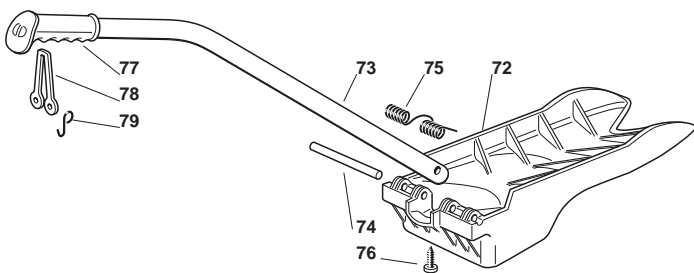

Optionals On Request							
POS	CODE	Q.TY	DESCRIPTION	DESCRIZIONE	DESCRIPTION	BESCHREIBUNG	NOTES
2	382400003/1	1	Ejection Guard	Protezione Uscita	Protection Sortie	Auswurfschutz	
3	325869043/0	1	Rear Support	Supporto Posteriore	Support Arriere	Rear Support	
4	118566112/0	2	Cap	Puntale	Bouchon	Pfropfen	
5	112689515/0	2	Screw	Vite	Vis	Schraube	
6	112154510/0	2	Nut	Dado	Ecrou	Mutter	
7	125510022/0	2	Pin	Perno	Pivot	Bolzen	
8	124487998/0	2	Cotter Pin	Coppiglia	Goupille	Split	
9	124487999/0	1	Spring Pin	Coppiglia	Goupille	Split	
31	325869079/0	2	Guard	Protezione	Protection	Schutz	
32	112793102/0	8	Screw	Vite	Vis	Schraube	
33	112155000/0	8	Nut	Dado	Ecrou	Mutter	
41	382033113/0	1	Rod	Asta	Tige	Stange	
42	382774265/0	1	Bracket Right Hitch Support	Staffa Supporto Traino Dx	Etrier Support Trainage Droit	Buegel Halter Für Rechten Zug	
43	382774267/0	1	Bracket Left Hitch Support	Staffa Supporto Traino Sx	Etrier Support Trainage Gauche	Buegelhalter Für Linken Zug	
44	112521395/0	2	Washer	Rosetta	Rondelle	Scheibe	
45	112620305/0	2	Elastic Pin	Spina Elastica	Goupille Élastique	Elastischer Stift	
46	125510118/0	2	Pin	Perno	Pivot	Bolzen	
47	124487997/0	2	Cotter Pin	Coppiglia	Goupille	Split	
48	125510021/1	1	Hitch Pin	Perno	Pivot	Bolzen	
49	124487999/0	1	Spring Pin	Coppiglia	Goupille	Split	
72	325140097/0	1	Mulching Deflector	Deflettore Mulching	Mulching Deflecteur	Abweiser	
73	325394019/0	1	Handle	Corrimano	Main-Courante	Handlauf	
74	125510077/0	1	Pin	Perno	Pivot	Bolzen	
75	125430245/0	1	Spring	Molla	Ressort	Feder	
76	112735405/0	1	Screw	Vite	Vis	Schraube	
77	325280000/1	1	Handgrip	Impugnatura	Poignée	Handgriff	
78	125840011/1	1	Elastic Tie-Rod	Tirante In Gomma	Tirant Elastique	Elastische Zugstäbe	
79	125253004/0	2	Mulch.Kit Fixing Hook	Gancio Fissaggio Kit Mulching	Crochet Fixage Kit Mulching	MulchingHaken