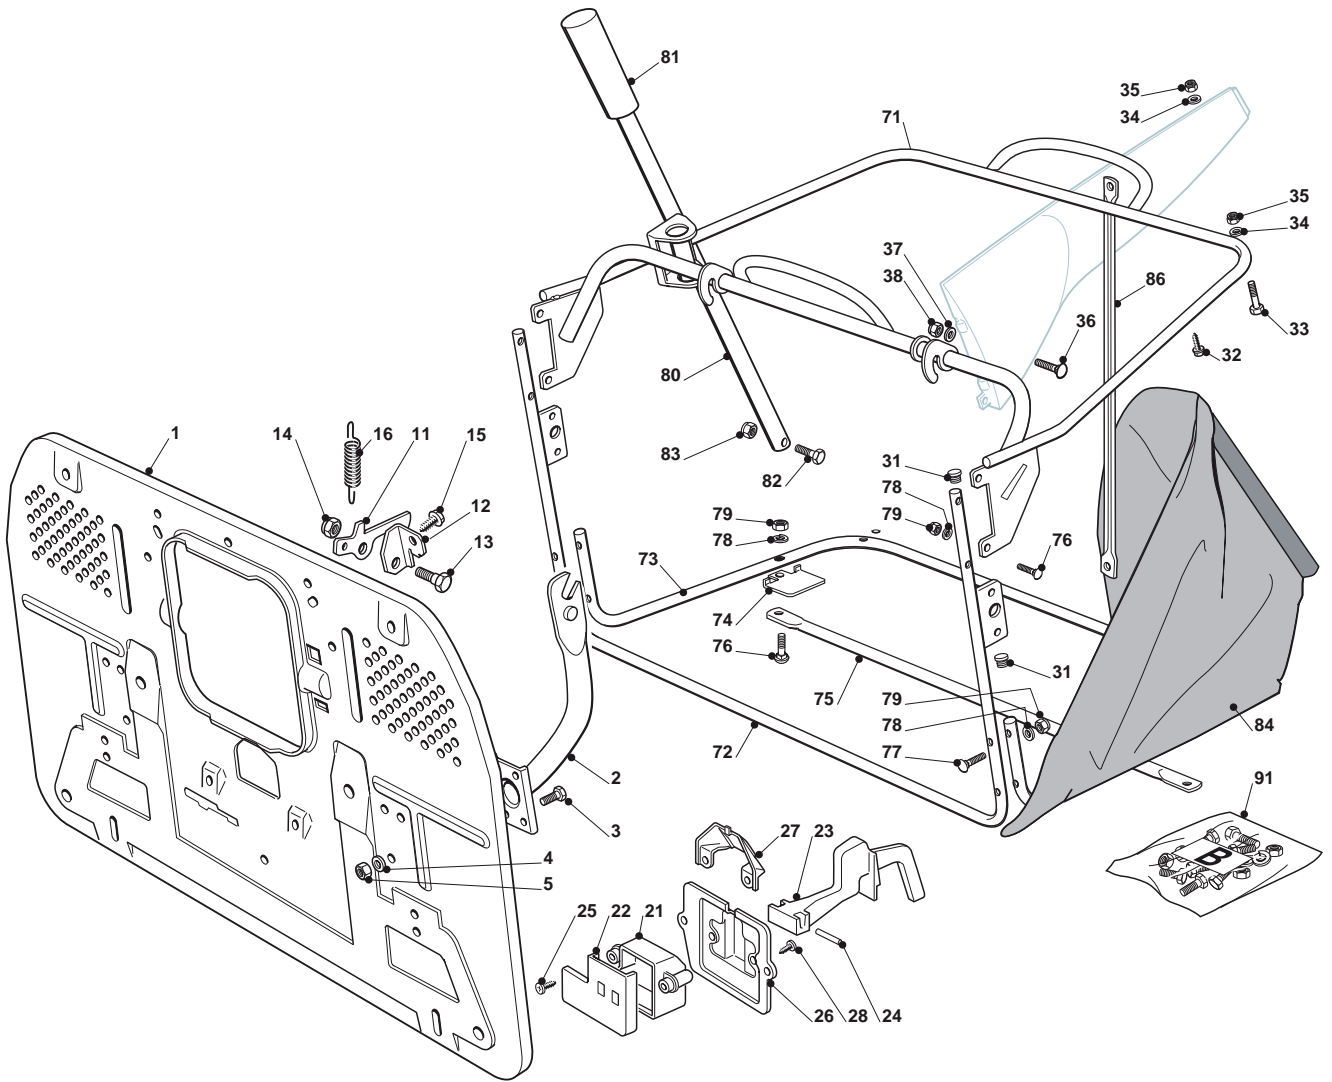

POS	CODE	Q.TY	DESCRIPTION	DESCRIZIONE	DESCRIPTION	BESCHREIBUNG	NOTES
1	382547051/0	1	Plate	Piastrina	Plaquette	Plättchen	
2	182774225/1	2	Support	Supporto	Support	Halter	
3	112793102/0	6	Screw	Vite	Vis	Schraube	
4	112523060/0	6	Washer	Rondella	Rondelle	Scheibe	
5	112293201/0	6	Nut	Dado	Ecrou	Nuss	
11	325774417/0	1	Clamp	Staffa	Etrier	Bride	
12	325755031/1	1	Bracket	Squadretta	Equerre-Support	Winkel	
13	125510080/1	1	Pin	Perno	Pivot	Bolzen	
14	112292102/0	1	Nut	Dado	Ecrou	Nuss	
15	112735122/0	1	Screw	Vite	Vis	Schraube	
16	127430579/1	1	Clutch Spring	Molla Frizione	Ressort	Kupplungsfeder	
21	125600041/0	1	Grassc.Full Micro Protection Tcj-F	Grassc.Full Micro Protection Tcj-F	Grassc.Full Micro Protection Tcj-F	Grassc.Full Micro Protection Tcj-F	
22	125600042/0	1	Grasscatcher Micro Prot Cover	Grasscatcher Micro Prot Cover			
23	125318124/0	1	Full Grassc. Microswtich Cover	Leva Comando Micro	Levier Microint.	Kontaktgeber Vollkorb	
24	112400030/0	1	Pin	Perno	Pivot	Bolzen	
25	112728510/0	1	Screw	Vite	Vis	Schraube	
26	325785272/0	1	Micro Protection	Micro Protection	Micro Protection	Micro Protection	
27	125600048/0	1	Protection Cover	Coperchio Protezione	Couvercle Protection	Schutzdeckel	
28	112728450/0	2	Screw	Vite	Vis	Schraube	
31	118566110/0	4	Cap	Tappo	Bouchon	Stopfen	
32	112735410/0	4	Screw	Vite	Vis	Schraube	
33	112689500/0	2	Screw	Vite	Vis	Schraube	
34	112521330/0	4	Washer	Rondella	Rondelle	Scheibe	
35	112154510/0	4	Nut	Dado	Ecrou	Nuss	
36	112815220/0	2	Screw	Vite	Vis	Schraube	
37	112521330/0	2	Washer	Rondella	Rondelle	Scheibe	
38	112154510/0	2	Nut	Dado	Ecrou	Nuss	
71	382800123/1	1	Upper Frame	Telaio Superiore	Chassis Superieur	Obererrahmen	
72	382800091/1	1	Front Frame	Telaio Bocca Sacco	Chassis Avant	Vorderrahmen	
73	325800031/0	1	Lower Frame	Telaio Inferiore	Chassis Inferieur	Unterrahmen	
74	325547131/0	1	Plate	Plate	Plate	Plate	
75	382650043/0	1	Lower Stiffening	Rinforzo Inferiore	Renforcement Inferieure	Obere Verstaerkung	
76	112815220/0	6	Screw	Vite	Vis	Schraube	
77	112815245/0	4	Screw	Vite	Vis	Schraube	
78	112521330/0	10	Washer	Rondella	Rondelle	Scheibe	
79	112154510/0	10	Nut	Dado	Ecrou	Nuss	
80	125869029/1	1	Lifting Tube	Lifting Tube	Lifting Tube	Lifting Tube	
81	125394508/0	1	Knob	Manopola	Poingee	Knopf	
82	112674550/0	1	Screw	Vite	Vis	Schraube	
83	112154510/0	1	Nut	Dado	Ecrou	Nuss	
84	182105945/0	1	Grasscatcher	Confezione Sacco	Bac	Sack	
86	325650159/0	1	Rear Stiffening	Rinforzo Posteriore	Rénforcement Arriere	Hinterverstaerkung	
91	382180116/0	1	Screw	Vite	Vis	Schraube