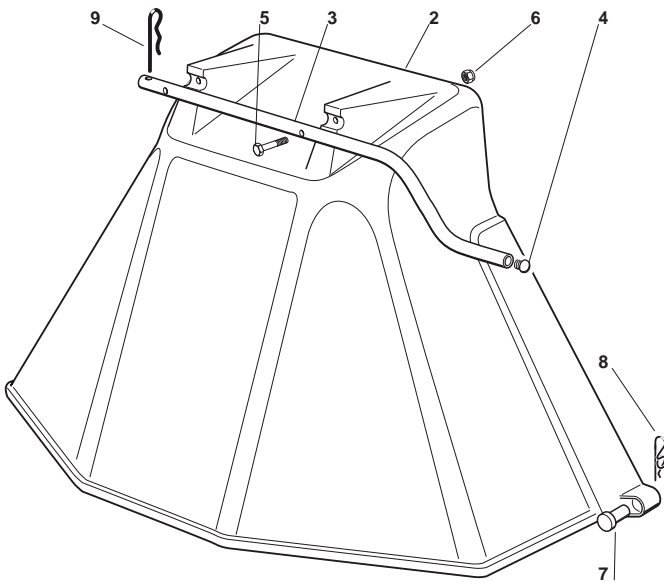

Optionals On Request							
POS	CODE	Q.TY	DESCRIPTION	DESCRIZIONE	DESCRIPTION	BESCHREIBUNG	NOTES
2	382400003/1	1	Ejection Guard	Protezione Uscita	Protection Sortie	Auswurfschutz	
3	325869043/0	1	Rear Support	Supporto Posteriore	Support Arriere	Rear Support	
4	118566112/0	2	Cap	Puntale	Bouchon	Pfropfen	
5	112689515/0	2	Screw	Vite	Vis	Schraube	
6	112154510/0	2	Nut	Dado	Ecrou	Mutter	
7	125510022/0	2	Pin	Perno	Pivot	Bolzen	
8	124487998/0	2	Cotter Pin	Coppiglia	Goupille	Split	
9	124487999/0	1	Spring Pin	Coppiglia	Goupille	Split	
31	325869079/0	2	Guard	Protezione	Protection	Schutz	
32	112793102/0	8	Screw	Vite	Vis	Schraube	
33	112155000/0	8	Nut	Dado	Ecrou	Mutter	
41	382033113/0	1	Rod	Asta	Tige	Stange	
42	382774265/0	1	Bracket Right Hitch Support	Staffa Supporto Traino Dx	Etrier Support Trainage Droit	Buegel Halter Für Rechten Zug	
43	382774267/0	1	Bracket Left Hitch Support	Staffa Supporto Traino Sx	Etrier Support Trainage Gauche	Buegelhalter Für Linken Zug	
44	112521395/0	2	Washer	Rosetta	Rondelle	Scheibe	
45	112620305/0	2	Elastic Pin	Spina Elastica	Goupille Élastique	Elastischer Stift	
46	125510118/0	2	Pin	Perno	Pivot	Bolzen	
47	124487997/0	2	Cotter Pin	Coppiglia	Goupille	Split	
48	125510021/1	1	Hitch Pin	Perno	Pivot	Bolzen	
49	124487999/0	1	Spring Pin	Coppiglia	Goupille	Split	
72	325140097/0	1	Mulching Deflector	Deflettore Mulching	Mulching Deflecteur	Abweiser	
73	325394019/0	1	Handle	Corrimano	Main-Courante	Handlauf	
74	125510077/0	1	Pin	Perno	Pivot	Bolzen	
75	125430245/0	1	Spring	Molla	Ressort	Feder	
76	112735405/0	1	Screw	Vite	Vis	Schraube	
77	325280000/1	1	Handgrip	Impugnatura	Poignée	Handgriff	
78	125840011/1	1	Elastic Tie-Rod	Tirante In Gomma	Tirant Elastique	Elastische Zugstäbe	
79	125253004/0	2	Mulch.Kit Fixing Hook	Gancio Fissaggio Kit Mulching	Crochet Fixage Kit Mulching	MulchingHaken