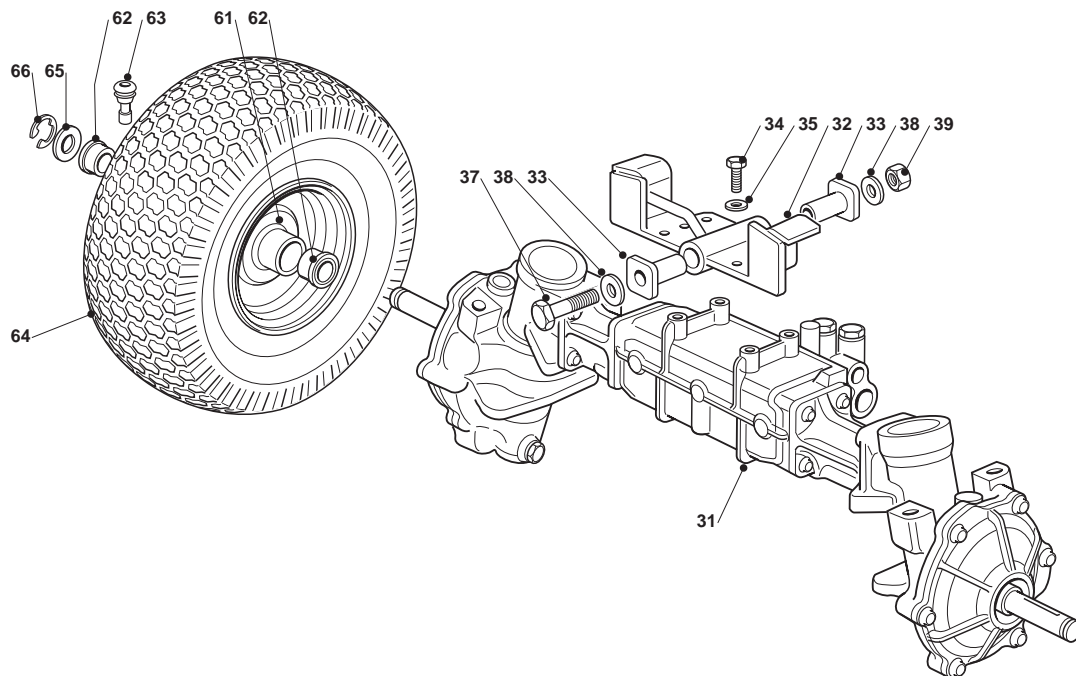

Steering 4WD

POS	CODE	Q.TY	DESCRIPTION	DESCRIZIONE	DESCRIPTION	BESCHREIBUNG	NOTES
31	118400974/0	1	Transmission Unit	Gruppo Trasmissione	Groupe Transmission	Antriebsgruppe	
32	382547057/1	1	Support	Supporto	Support	Halter	
33	125040633/0	2	Bushing	Bussola	Bûchse	Douille	
34	112760560/0	6	Screw	Vite	Vis	Schraube	
35	112585100/0	6	Washer	Rosetta	Rondelle	Scheibe	
37	112695900/0	1	Screw	Vite	Vis	Schraube	
38	112521395/0	2	Washer	Rosetta	Rondelle	Scheibe	
39	112295801/0	1	Nut	Dado	Ecrou	Mutter	
61	182000601/1	2	Rimm	Cerchio Ruota	Bandage Roue	Vorderrad Felger	
62	125122200/2	4	Bearing	Cuscinetto	Roul. À Billes	Kugellager	
63	125950000/0	2	Valve	Valvola	Vanne	Ventil	
64	125590012/0	2	Tyre	Pneumatico	Pneu	Reifen	
65	125670005/1	2	Washer	Rosetta	Rondelle	Scheibe	
66	112001010/0	2	Benzing Ring	Anello Benzing	Anneau Benzing	Ring Benzing