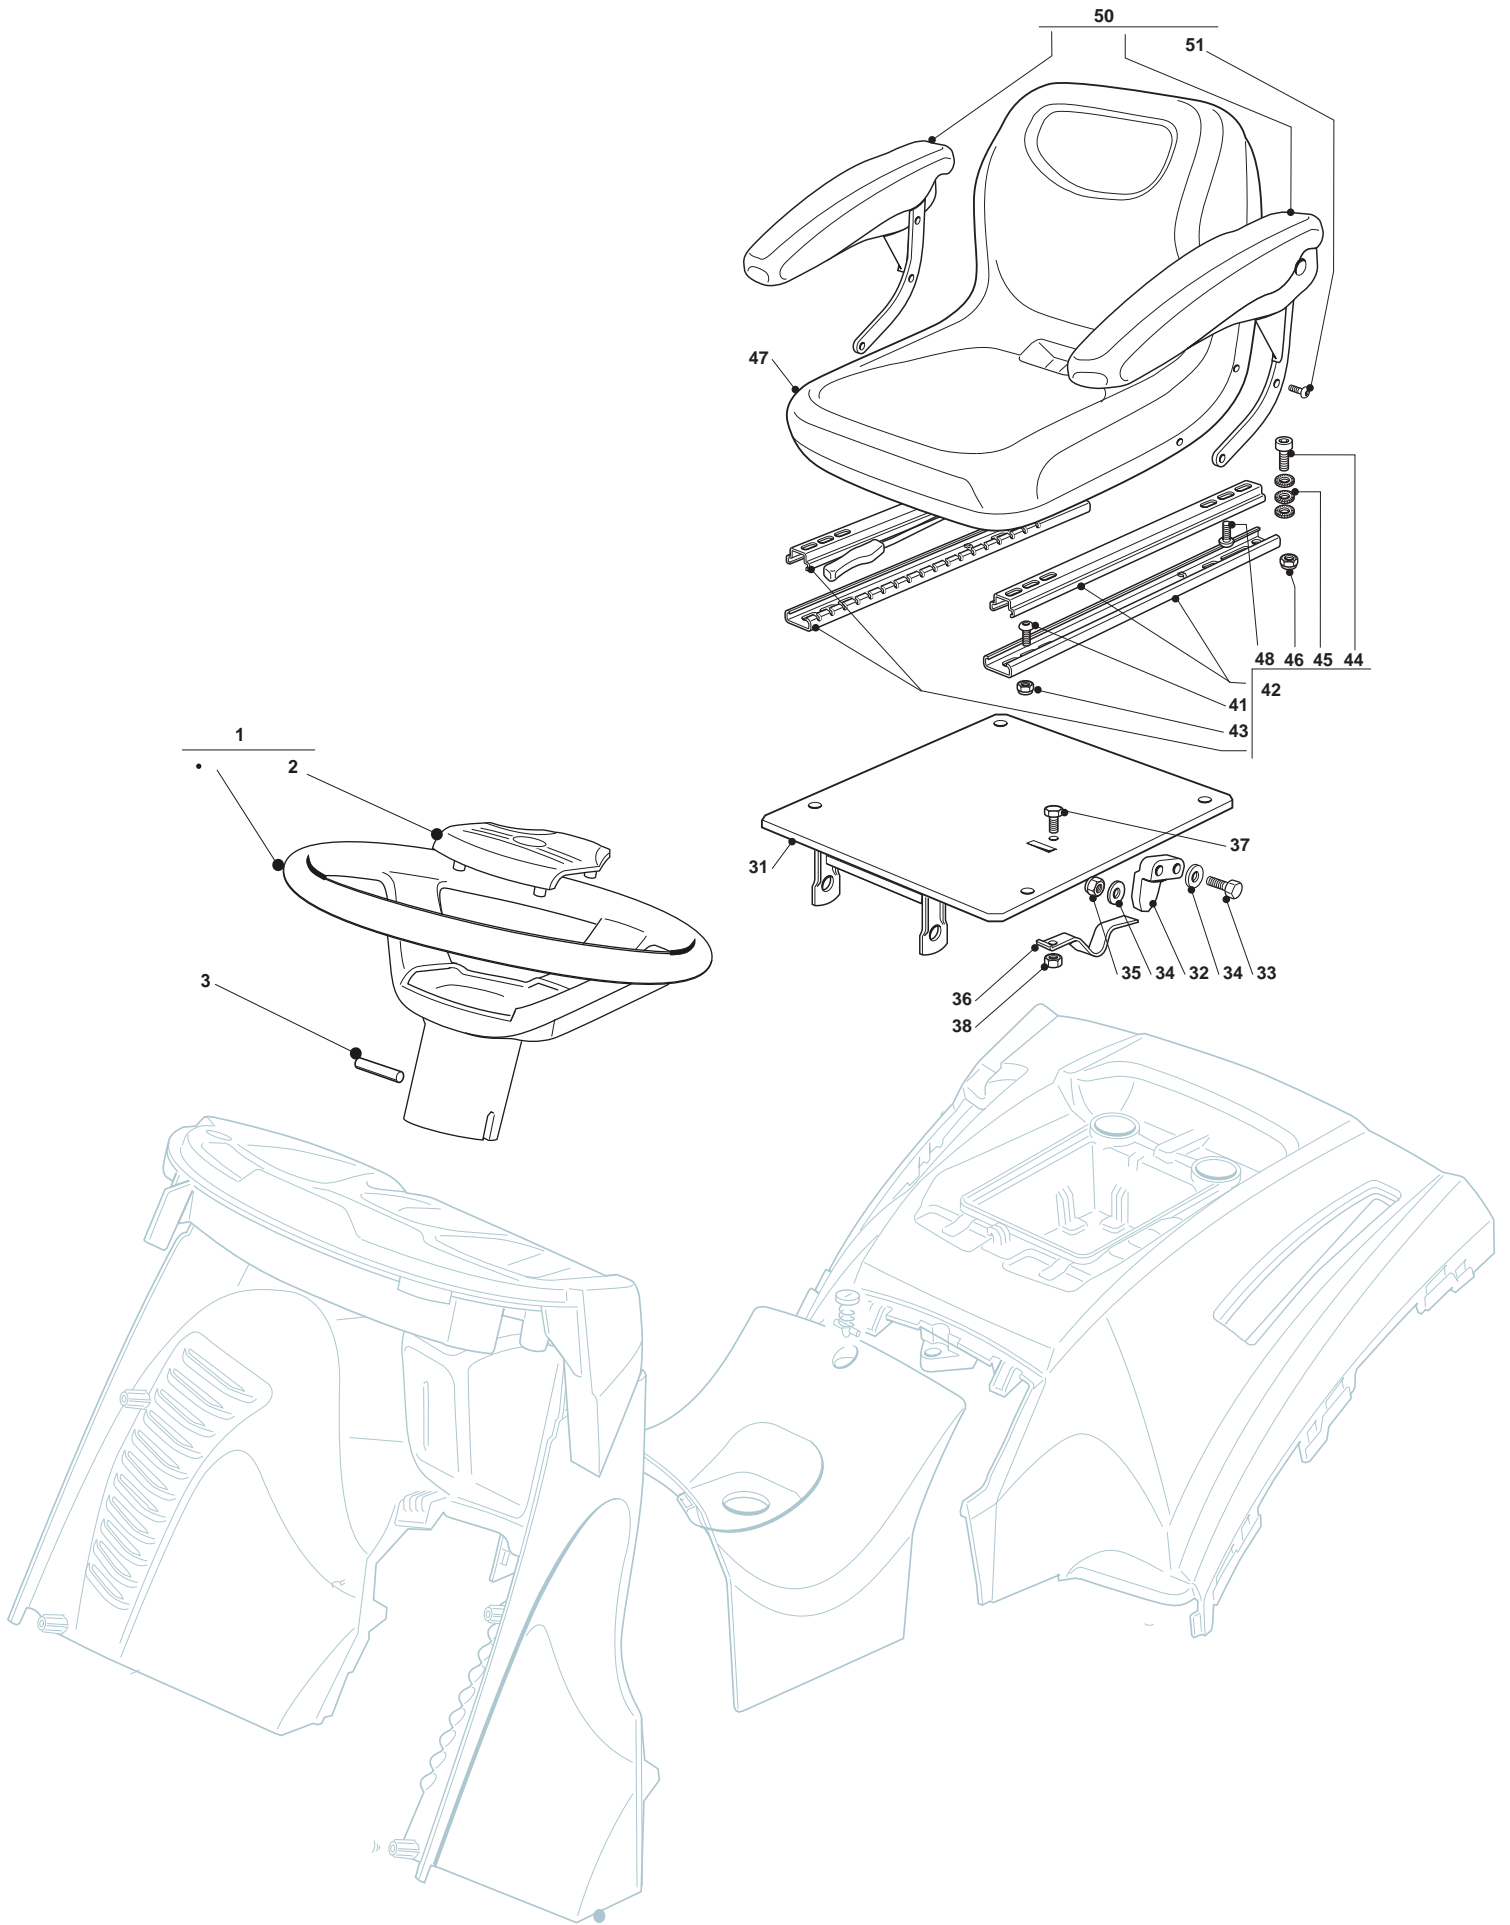

Seat & Steering Wheel							
POS	CODE	Q.TY	DESCRIPTION	DESCRIZIONE	DESCRIPTION	BESCHREIBUNG	NOTES
1	325785149/2	1	Fixed Seat Support	Supporto Sedile Fisso	Support Siege Fixe	Fest Sitzhalter	
2	325060049/0	1	Cam	Camma	Came	Nocken	
3	112815050/0	2	Screw	Vite	Vis	Schraube	
4	112521320/0	4	Washer	Rosetta	Rondelle	Scheibe	
5	112372550/0	2	Nut	Dado	Ecrou	Mutter	
6	125430203/1	1	Spring	Molla	Ressort	Feder	
7	112731580/0	1	Screw	Vite	Vis	Schraube	
9	125430223/2	1	Spring	Molla	Ressort	Feder	
10	112789000/0	1	Screw	Vite	Vis	Schraube	
11	112154330/0	1	Low Self-Locking Nut	Dado Autobloccante	Écrou auto-bloquant	Selbstsichernde Mutter	
12	325785147/2	1	Seat Support	Supporto Sedile	Support Siege	Sitzhalter	
13	325318109/1	1	Stop Lever	Leva Arresto	Levier D'Arret	Abstellhebel	
14	125430202/1	1	Spring	Molla	Ressort	Feder	
15	125510000/0	1	Pin	Perno	Pivot	Bolzen	
16	112604897/0	2	Elastic Washer	Disco Elastico	Disque Elastique	Federscheibe	
17	125722471/0	1	Seat	Sedile	Siege	Sitz	
18	112793102/0	4	Screw	Vite	Vis	Schraube	
19	112583500/0	4	Grower	Grower	Grower	Federring	
21	125961217/1	1	Steering Wheel	Volante	Volant	Lenkrad	
22	325580505/0	1	Cap	Tappo	Bouchon	Stopfen	
23	112620299/0	1	Elastic Pin	Spina Elastica	Goupille Élastique	Elastischer Stift