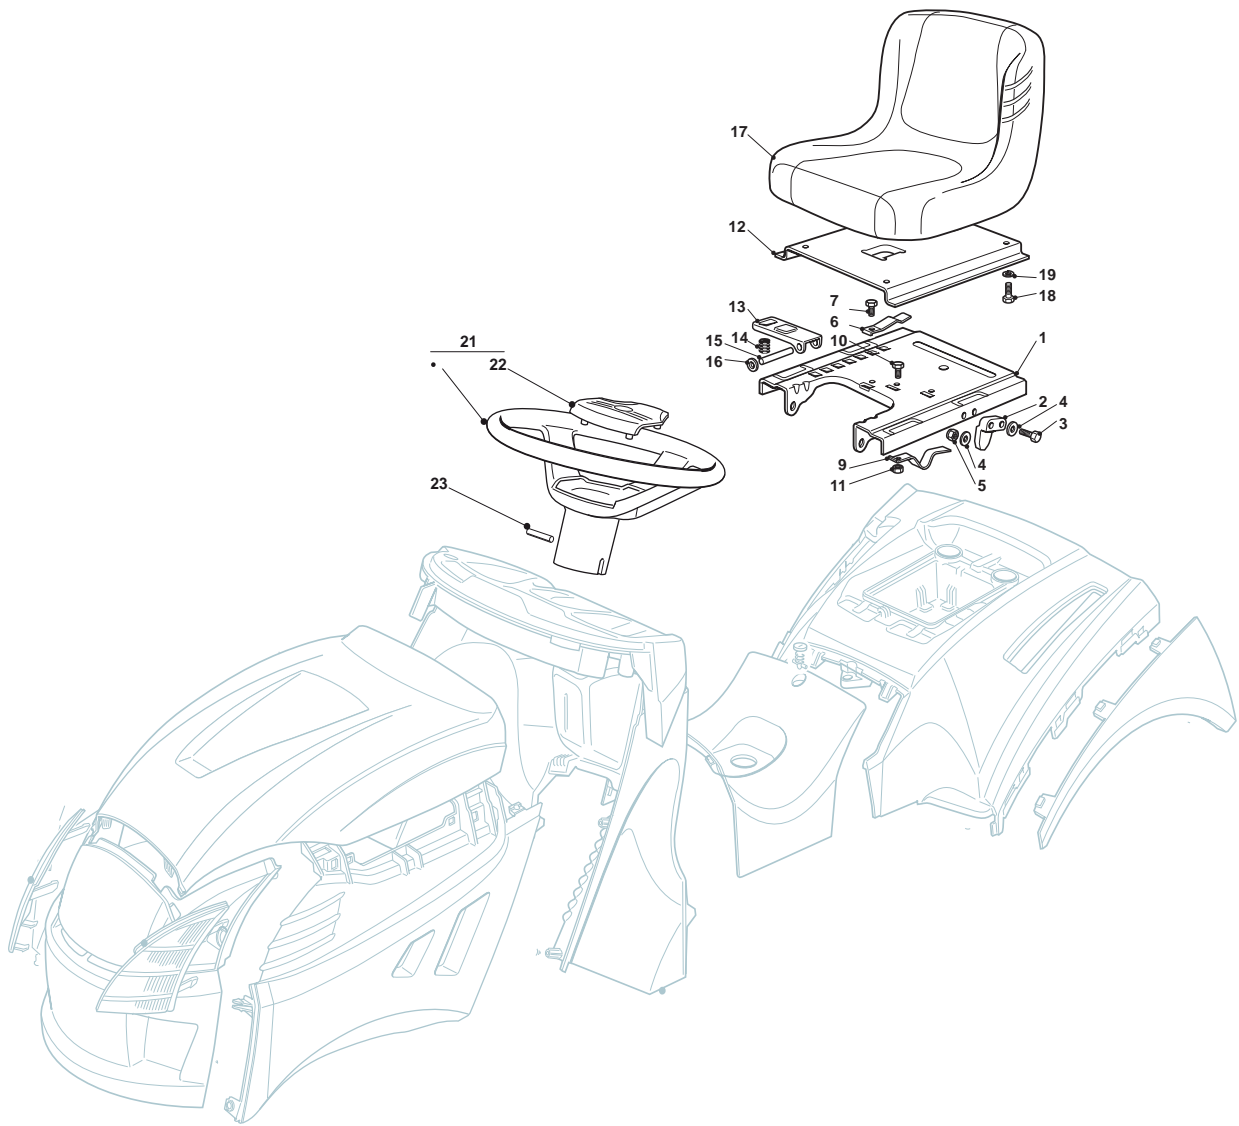

Seat & Steering Wheel							
POS	CODE	Q.TY	DESCRIPTION	DESCRIZIONE	DESCRIPTION	BESCHREIBUNG	NOTES
1	325785149/2	1	Fixed Seat Support	Supporto Sedile Fisso	Support Siege Fixe	Fest Sitzhalter	
2	325060049/0	1	Seat Switch Cam	Camma Azionamento	Came	Nocken	
3	112815050/0	2	Screw	Vite	Vis	Schraube	
4	112521320/0	4	Washer	Rondella	Rondelle	Scheibe	
5	112154330/0	2	Nut	Dado	Ecrou	Nuss	
6	125430203/1	1	Spring	Molla	Ressort	Feder	
7	112731580/0	1	Screw	Vite	Vis	Schraube	
9	125430223/2	1	Spring	Molla	Ressort	Feder	
10	112789000/0	1	Screw	Vite	Vis	Schraube	
11	112154330/0	1	Low Self-Locking Nut	Dado Autobloccante	Écrou auto-bloquant	Selbstsichernde Mutter	
12	325785147/2	1	Seat Support	Supporto Sedile	Support Siege	Seat Support	
13	325318109/1	1	Stop Lever	Leva Arresto	Levier D'Arret	Abstellhebel	
14	125430202/1	1	Spring	Molla	Ressort	Feder	
15	125510000/0	1	Pin	Perno	Pivot	Bolzen	
16	112604897/0	2	Elastic Washer	Disco Elastico	Disque Elastique	Federscheibe	
17	125722459/0	1	Seat	Sedile	Siege	Sitz	
18	112793102/0	4	Screw	Vite	Vis	Schraube	
19	112583500/0	4	Grower	Grower	Grower	Federring	
21	125961214/1	1	Steering Wheel	Volante	Volant	Lenkrad	
22	325580500/0	1	Cap	Tappo	Bouchon	Stopfen	
23	112620299/0	1	Elastic Pin	Spina Elastica	Goupille	Stift