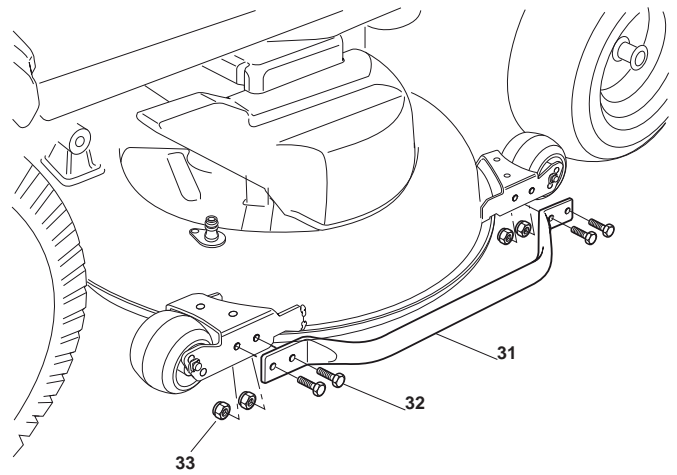

Optionals On Request							
POS	CODE	Q.TY	DESCRIPTION	DESCRIZIONE	DESCRIPTION	BESCHREIBUNG	NOTES
2	382400003/1	1	Ejection Guard	Protezione Uscita	Protection Sortie	Auswurfschutz	
3	325869043/0	1	Rear Support	Supporto Posteriore	Support Arriere	Rear Support	
4	118566112/0	2	Cap	Puntale	Bouchon	Pfropfen	
5	112689515/0	2	Screw	Vite	Vis	Schraube	
6	112154510/0	2	Nut	Dado	Ecrou	Mutter	
7	125510022/0	2	Pin	Perno	Pivot	Bolzen	
8	124487998/0	2	Cotter Pin	Coppiglia	Goupille	Split	
9	124487999/0	1	Spring Pin	Coppiglia	Goupille	Split	
31	325869079/0	2	Guard	Protezione	Protection	Schutz	
32	112793102/0	8	Screw	Vite	Vis	Schraube	
33	112155000/0	8	Nut	Dado	Ecrou	Mutter	
41	382033113/0	1	Rod	Asta	Tige	Stange	
42	382774265/0	1	Bracket Right Hitch Support	Staffa Supporto Traino Dx	Etrier Support Trainage Droit	Buegel Halter Für Rechten Zug	
43	382774267/0	1	Bracket Left Hitch Support	Staffa Supporto Traino Sx	Etrier Support Trainage Gauche	Buegelhalter Für Linken Zug	
44	112521395/0	2	Washer	Rosetta	Rondelle	Scheibe	
45	112620305/0	2	Elastic Pin	Spina Elastica	Goupille Élastique	Elastischer Stift	
46	125510118/0	2	Pin	Perno	Pivot	Bolzen	
47	124487997/0	2	Cotter Pin	Coppiglia	Goupille	Split	
48	125510021/1	1	Hitch Pin	Perno	Pivot	Bolzen	
49	124487999/0	1	Spring Pin	Coppiglia	Goupille	Split	
72	325140097/0	1	Mulching Deflector	Deflettore Mulching	Mulching Deflecteur	Abweiser	
73	325394019/0	1	Handle	Corrimano	Main-Courante	Handlauf	
74	125510077/0	1	Pin	Perno	Pivot	Bolzen	
75	125430245/0	1	Spring	Molla	Ressort	Feder	
76	112735405/0	1	Screw	Vite	Vis	Schraube	
77	325280000/1	1	Handgrip	Impugnatura	Poignée	Handgriff	
78	125840011/1	1	Elastic Tie-Rod	Tirante In Gomma	Tirant Elastique	Elastische Zugstäbe	
79	125253004/0	2	Mulch.Kit Fixing Hook	Gancio Fissaggio Kit Mulching	Crochet Fixage Kit Mulching	MulchingHaken