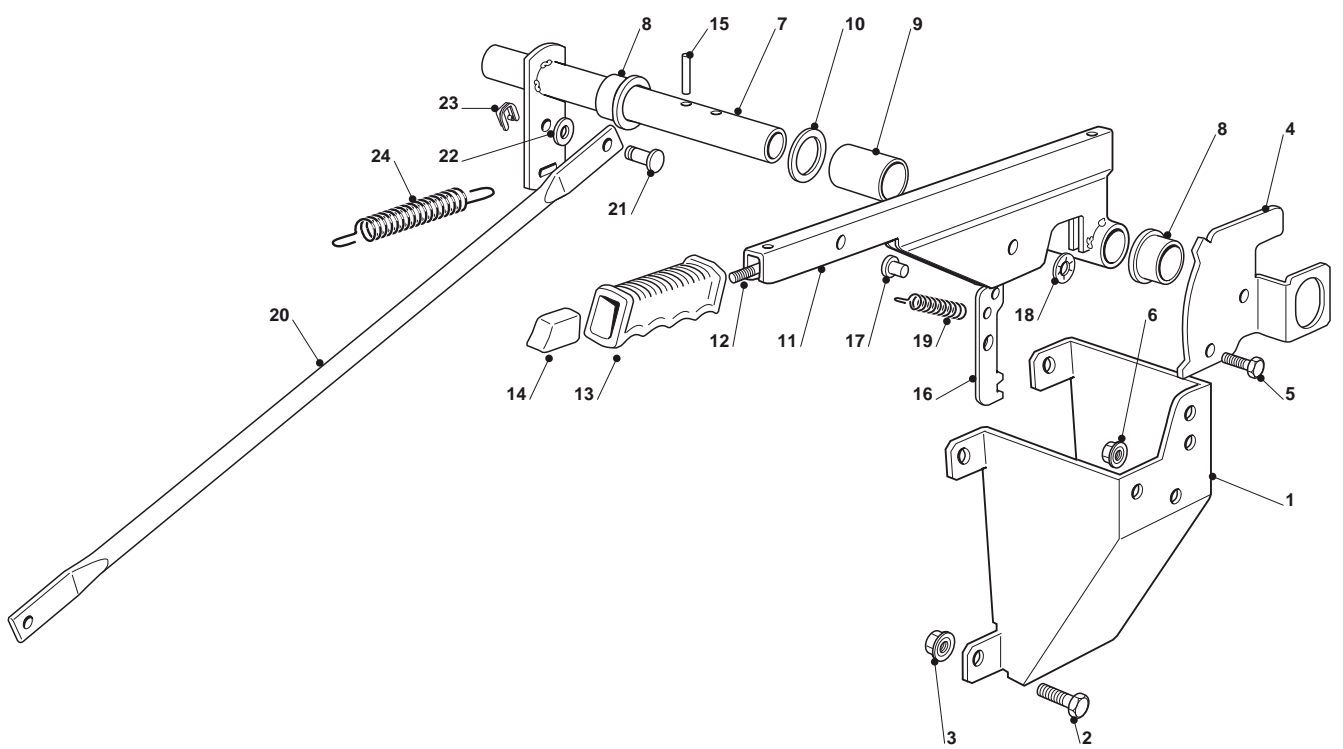

Cutting Plate Lifting							
POS	CODE	Q.TY	DESCRIPTION	DESCRIZIONE	DESCRIPTION	BESCHREIBUNG	NOTES
1	325785137/1	1	Support	Supporto	Support	Halter	
2	112791011/0	4	Screw	Vite	Vis	Schraube	
3	112292102/0	4	Nut	Dado	Ecrou	Nuss	
4	325735521/0	1	Sector	Settore	Secteur	Sektor	
5	112793102/0	2	Screw	Vite	Vis	Schraube	
6	112293201/0	2	Nut	Dado	Ecrou	Nuss	
7	382000551/0	1	Axle	Asse Avanzamento	Axe	Achse	
8	122034523/0	2	Bush	Bussola	Douille	Buchse	
9	125160025/0	1	Spacer	Distanziale	Entretoise	Distanzring	
10	322672153/0	1	Antifriction Washer	Rondella Antifrizione	Rondelle Antifriction	Anti Friktionswäscher	
11	382318241/0	1	Lever	Leva	Levier	Hebel	
12	125033002/1	1	Rod	Asta	Tige	Stange	
13	125394504/1	1	Knob	Manopolina	Poignée	Griff	
14	125605000/1	1	Button	Pulsante	Poussoir	Druckknopf	
15	112620206/0	2	Pin	Perno	Pivot	Bolzen	
16	325470901/1	1	Dog	Nasello	Declic	Nase	
17	125510011/0	1	Pin	Perno	Pivot	Bolzen	
18	112604899/0	1	Crown Fastener	Fissatore A Corona	Fixateur A Couronne	Kronescheibe	
19	125430208/0	1	Spring	Molla	Ressort	Feder	
20	325033077/0	1	Connecting Rod	Asta Collegamento	Tige De Connexion	Verbindungsstab	
21	125510053/2	1	Pin	Perno	Pivot	Bolzen	
22	325670011/0	1	Antifriction Washer	Rondella Antifrizione	Rondelle Antifriction	Anti Friktionswäscher	
23	112436050/0	7	Cup Spring	Piastrina	Plaquette	Plättchen	
24	125430218/1	1	Spring	Molla	Ressort	Feder	