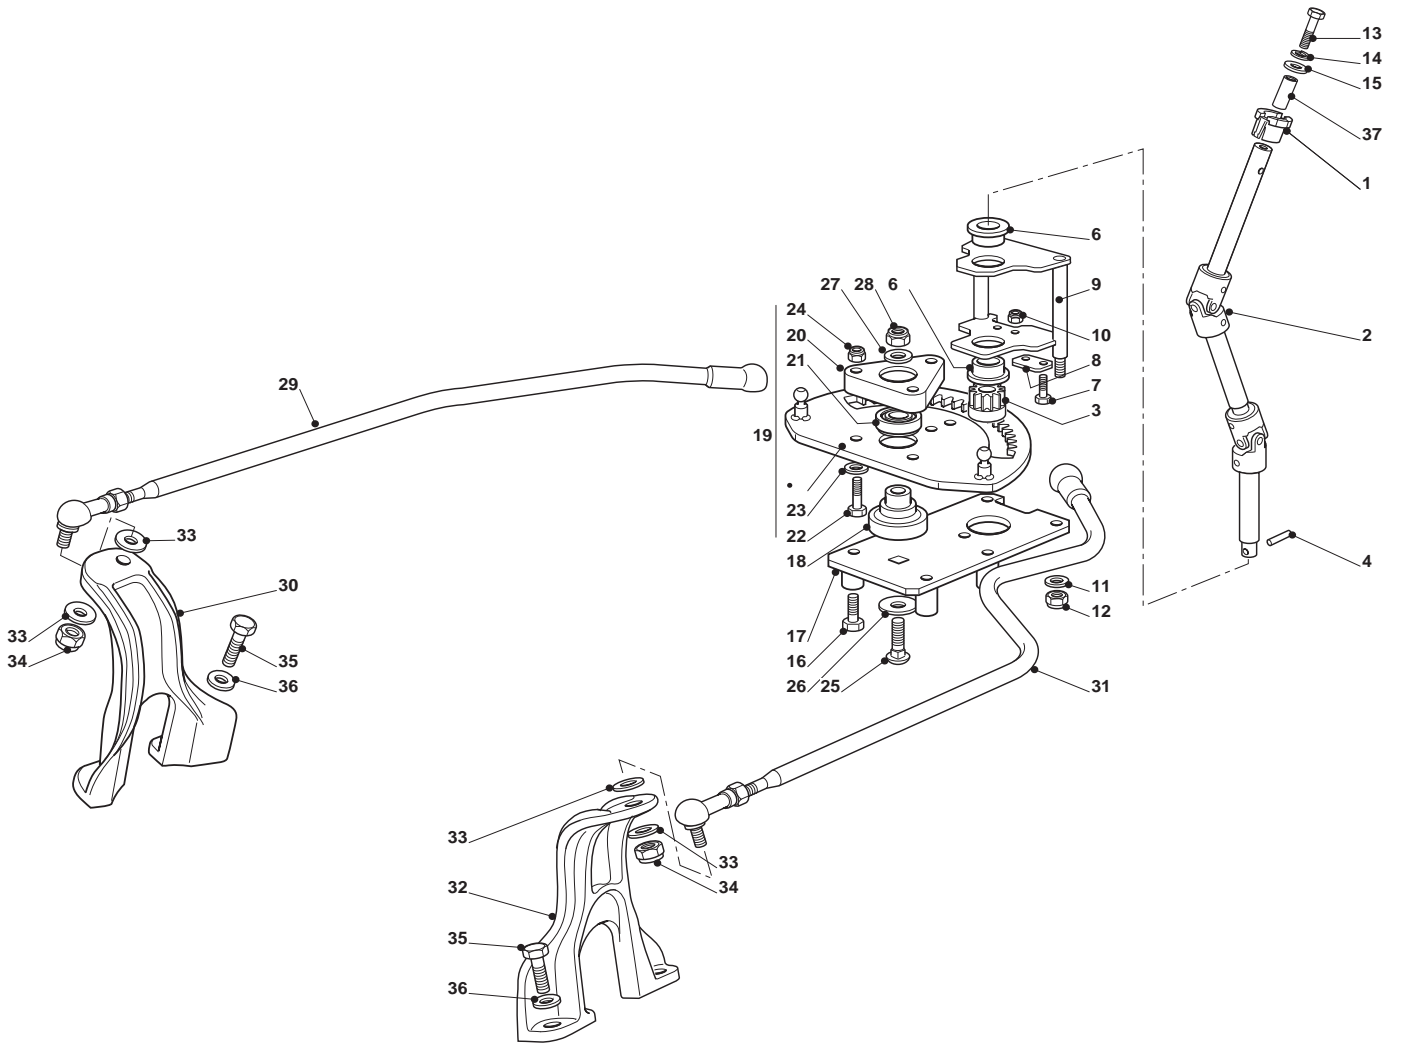

Steering							
POS	CODE	Q.TY	DESCRIPTION	DESCRIZIONE	DESCRIPTION	BESCHREIBUNG	NOTES
1	125034004/0	2	Brass	Bronzina	Coussinet	Büchse	
2	382543053/0	1	Steering Column	Piantone Sterzo	Tube De Direction	Lenkungsaeule	
3	125570006/1	1	Pinion	Pignone	Pignon	Ritzel	
4	112645710/0	1	Elastic Pin	Spina Elastica	Goupille Élastique	Elastischer Stift	
6	125034004/0	2	Brass	Bronzina	Coussinet	Büchse	
7	112788910/0	2	Screw	Vite	Vis	Schraube	
8	325487000/0	1	Plate	Piastra	Plaque	Platte	
9	382785209/0	1	Support	Supporto	Support	Halter	
10	112154330/0	2	Low Self-Locking Nut	Dado Autobloccante	Écrou auto-bloquant	Selbstsichernde Mutter	
11	112521360/0	2	Washer	Rosetta	Rondelle	Scheibe	
12	112156602/0	2	Nut	Dado	Ecrou	Mutter	
13	112691800/0	1	Screw	Vite	Vis	Schraube	
14	112583500/0	1	Grower	Grower	Grower	Federring	
15	112523060/0	1	Washer	Rosetta	Rondelle	Scheibe	
16	112735108/1	4	Screw	Vite	Vis	Schraube	
17	382785207/0	1	Support	Supporto	Support	Halter	
18	125040641/0	1	Support	Supporto	Support	Halter	
19	382735523/0	1	Steering Shaft	Settore Sterzo	Secteur Direction	Lenkkranz	
20	325774453/0	1	Clamp	Staffa	Etrier	Bride	
21	119216047/0	1	Bearing	Cuscinetto	Roul. À Billes	Kugellager	
22	112691100/0	3	Screw	Vite	Vis	Schraube	
23	112523060/0	3	Washer	Rosetta	Rondelle	Scheibe	
24	112155000/0	3	Nut	Dado	Ecrou	Mutter	
25	112819600/0	1	Screw	Vite	Vis	Schraube	
26	112521395/0	1	Washer	Rosetta	Rondelle	Scheibe	
27	112521370/0	1	Washer	Rosetta	Rondelle	Scheibe	
28	112156603/0	1	Nut	Dado	Ecrou	Mutter	
29	382000622/0	1	Steering Rod	Asta Comando Sterzo	Barre De Direction	Lenkungsstab	
30	325774491/1	1	Clamp	Staffa	Etrier	Bride	
31	382000624/0	1	Steering Rod	Asta Comando Sterzo	Barre De Direction	Lenkungsstab	
32	325774393/0	1	Clamp	Staffa	Etrier	Bride	
33	112522050/0	4	Washer	Rosetta	Rondelle	Scheibe	
34	112155700/0	2	Nut	Dado	Ecrou	Mutter	
35	112760585/0	4	Screw	Vite	Vis	Schraube	
36	112521370/0	4	Washer	Rosetta	Rondelle	Scheibe	
37	125160063/0	1	Spacer	Distanziale	Entretoise	Distanzring