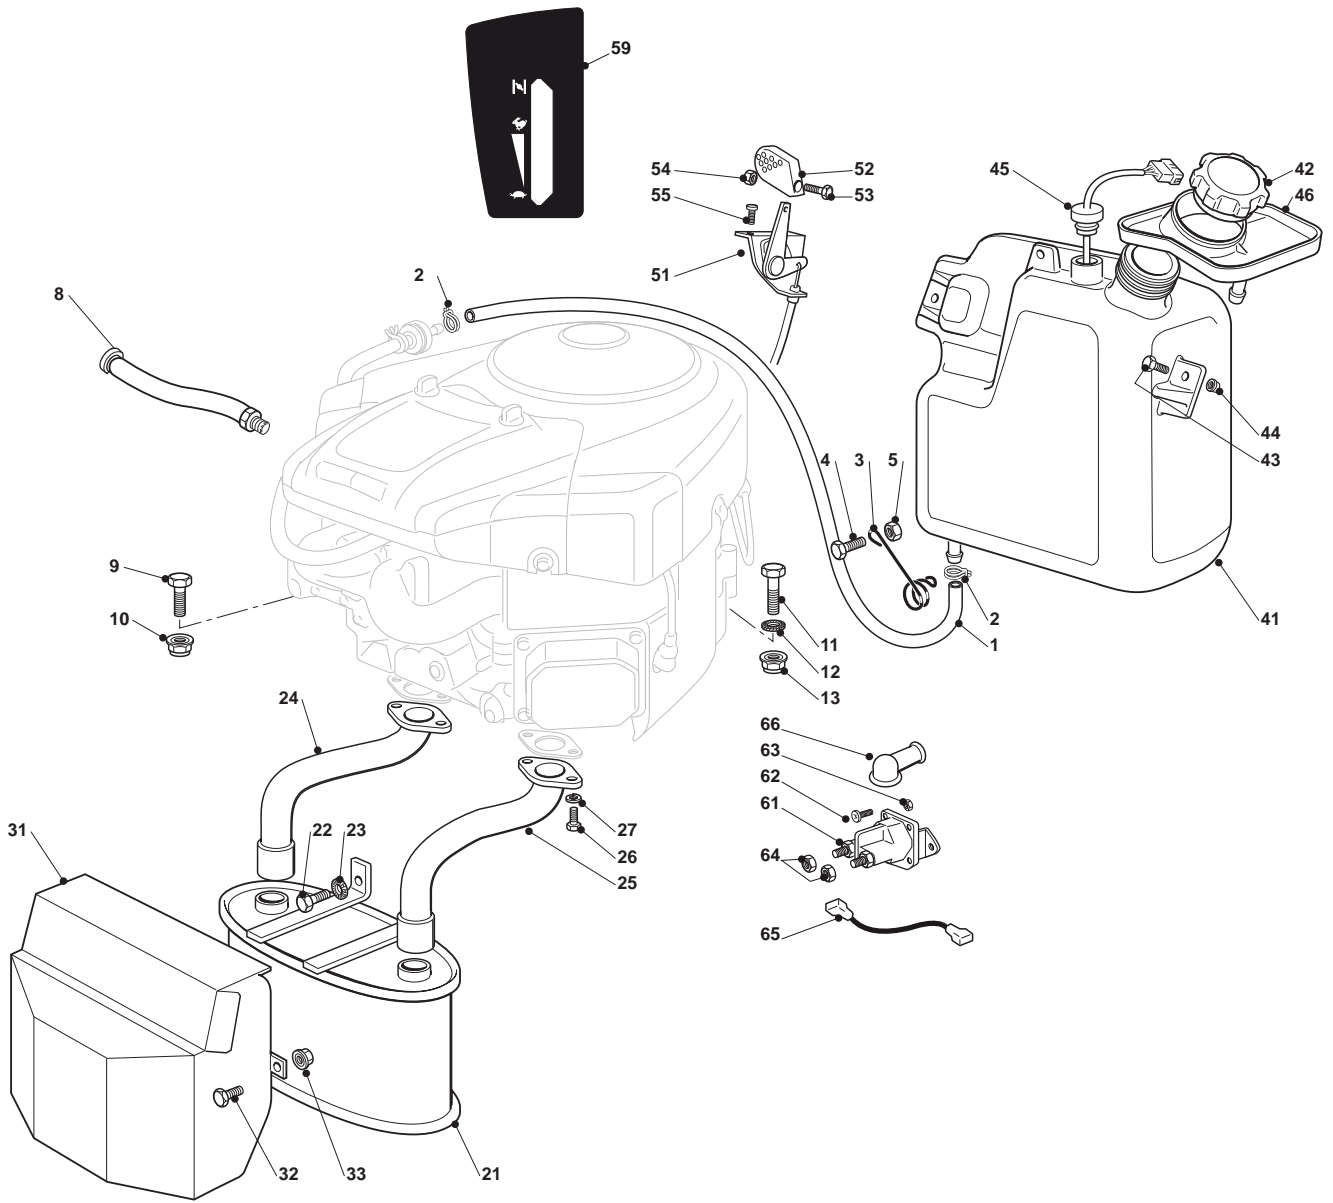

Engine - B&S 22 - 24 HP

POS	CODE	Q.TY	DESCRIPTION	DESCRIZIONE	DESCRIPTION	BESCHREIBUNG	NOTES
1	325869016/1	1	Connecting Tube	Tubo Collegamento	Tube De Connexion	Verbindungsrohr	
2	118375051/1	2	Fair Led	Fascetta	Collier	Rohrschelle	
3	125430239/1	1	Spring	Molla	Ressort	Feder	
4	112790781/0	1	Screw	Vite	Vis	Schraube	
5	112292102/0	1	Nut	Dado	Ecrou	Mutter	
8	1134-5827-01	1	Oil Drain Assy	Oil Drain Assy	Oil Drain Assy	Oil Drain Assy	
9	112691100/0	3	Screw	Vite	Vis	Schraube	
10	112154210/0	3	Self-Locking Nut	Dado Autobloccante	Écrou auto-bloquant	Selbstsichernde Mutter	
11	112691115/0	1	Screw	Vite	Vis	Schraube	
12	112540260/0	1	Grower	Grower	Grower	Federring	
13	112154210/0	1	Self-Locking Nut	Dado Autobloccante	Écrou auto-bloquant	Selbstsichernde Mutter	
21	182750009/0	1	Muffler	Silenziatore	Silencieux	Set Schalldämpfer	
22	112793301/0	2	Screw	Vite	Vis	Schraube	
23	112540260/0	2	Grower	Grower	Grower	Federring	
24	118738236/0	1	Exhaust Right Tube	Tubo Scarico Dx	Tube Droit Pour Echapp.	Rechtes Verbindungsrohr	
25	118738237/0	1	Exhaust Left Tube	Tubo Scarico Sx	Tube Gauche Pour Echapp.	Linkes Verbindungsrohr	
26	112735530/0	4	Screw	Vite	Vis	Schraube	
27	112583500/0	4	Grower	Grower	Grower	Federring	
31	382598043/1	1	Guard	Protezione	Protection	Schutz	
32	112791011/0	2	Screw	Vite	Vis	Schraube	
33	112292102/0	2	Nut	Dado	Ecrou	Mutter	
41	325735125/2	1	Tank	Serbatoio	Réservoir à carburant	Treibstofftank	
42	325795003/0	1	Fuel Cap	Tappo Miscela	Bouhcon Mélange	Deckel Treibstoff	
43	112788910/0	2	Screw	Vite	Vis	Schraube	
44	112500092/0	2	Rivet	Rivetto	Rivet	Niet	
45	125290002/0	1	Fuel Level Indicator	Indicatore Livello	Indicateur Niveau	Kraftstoffmesser	
46	325600086/0	1	Guard	Protezione	Protection	Schutz	
51	182000218/0	1	Accelerator	Acceleratore	Accélérateur	Gas Zug	
52	325592000/0	1	Knob	Manopola	Poignée	Knopf	
53	112726388/0	1	Screw	Vite	Vis	Schraube	
54	112290800/0	1	Hexagonal Nut	Dado	Ecrou	Mutter	
55	112788512/0	2	Screw	Vite	Vis	Schraube	
59	114360717/0	1	Label	Etichetta	Étiquette	Etikett	
61	118736111/0	1	Starter Relay	Relé Avviamento	Relais D'Allumage	Anlassrelais	
62	112791011/0	2	Screw	Vite	Vis	Schraube	
63	112292102/0	2	Nut	Dado	Ecrou	Mutter	
64	112360352/0	2	Nut	Dado	Ecrou	Mutter	
65	125065002/0	1	Cable	Cable	Cable	Cable	
66	118564861/1	1	Protection	Protezione	Protection	Schutz