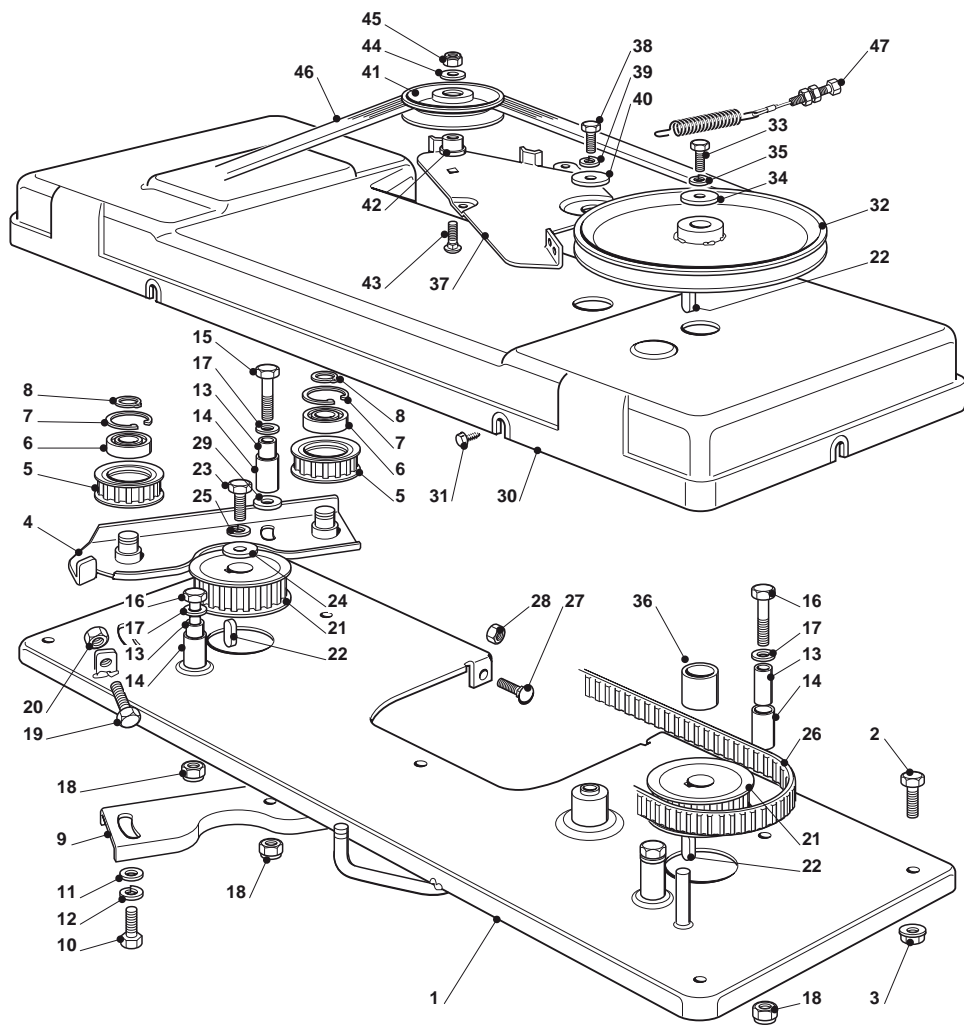

Baldes Engagement							
POS	CODE	Q.TY	DESCRIPTION	DESCRIZIONE	DESCRIPTION	BESCHREIBUNG	NOTES
1	382547003/2	1	Transmission Plate	Piastra Trasmissione	Plaque Transmission	Montageplatte	
2	112792611/0	4	Screw	Vite	Vis	Schraube	
3	112293201/0	4	Nut	Dado	Ecrou	Nuss	
4	382785084/1	1	Support	Supporto	Support	Halter	
5	125601559/1	2	Toothed Pulley	Puleggia Dentata	Poulie	Riemenscheibe	
6	119216048/0	2	Bearing	Cuscinetto	Roulement	Kugellager	
7	112610800/0	2	Snap Ring	Anello Elastico	Anneau Élastique	Elastischer Ring	
8	112609200/0	2	Seeger	Seeger	Seeger	Seeger	
9	325650037/0	1	Pulley Stiffening	Rinforzo Puleggia	Reinforcement Poulie	Verstaerkung Riemenscheibe	
10	112793102/0	2	Screw	Vite	Vis	Schraube	
11	112521350/0	2	Washer	Rondella	Rondelle	Scheibe	
12	112583500/0	2	Grower	Grower	Grower	Federring	
13	125160003/0	4	Spacer	Distanziale	Entretoise	Distanzring	
14	125038000/0	4	Bush	Bussola	Douille	Buchse	
15	112691700/0	1	Screw	Vite	Vis	Schraube	
16	112691200/0	3	Screw	Vite	Vis	Schraube	
17	112521350/0	4	Washer	Rondella	Rondelle	Scheibe	
18	112155000/0	4	Nut	Dado	Ecrou	Nuss	
19	112793900/0	1	Screw	Vite	Vis	Schraube	
20	112293200/0	1	Nut	Dado	Ecrou	Nuss	
21	125601560/0	2	Pulley	Puleggia	Poulie	Riemenscheibe	
22	112139480/0	3	Feather	Linguetta	Clavette	Keil	
23	112793102/0	1	Screw	Vite	Vis	Schraube	
24	125670007/0	1	Washer	Rondella	Rondelle	Scheibe	
25	112583500/0	1	Grower	Grower	Grower	Federring	
26	135065600/0	1	Belt	Cinghia	Courroie	Riemen	
27	112815200/0	3	Screw	Vite	Vis	Schraube	
28	112292102/0	3	Nut	Dado	Ecrou	Nuss	
29	112523060/0	1	Washer	Rondella	Rondelle	Scheibe	
30	325060128/0	1	Case	Carter	Carter	Blech	
31	112735110/0	6	Screw	Vite	Vis	Schraube	
32	125601550/0	1	Pulley	Puleggia	Poulie	Riemenscheibe	
33	112793102/0	1	Screw	Vite	Vis	Schraube	
34	125670007/0	1	Washer	Rondella	Rondelle	Scheibe	
35	112583500/0	1	Grower	Grower	Grower	Federring	
36	125160002/0	1	Spacer	Distanziale	Entretoise	Distanzring	
37	325318115/1	1	Lever	Leva	Levier	Hebel	
38	112793102/0	1	Screw	Vite	Vis	Schraube	
39	112583500/0	1	Grower	Grower	Grower	Federring	
40	112523070/0	1	Washer	Rondella	Rondelle	Scheibe	
41	325601599/0	1	Pulley	Puleggia	Poulie	Riemenscheibe	
42	125160079/0	1	Spacer	Distanziale	Entretoise	Distanzring	
43	112818900/0	1	Screw	Vite	Vis	Schraube	
44	112523060/0	1	Washer	Rondella	Rondelle	Scheibe	
45	112155000/0	1	Nut	Dado	Ecrou	Nuss	
46	135062811/0	1	Belt	Cinghia	Courroie	Riemen	
47	182004608/0	1	Blade Engagment Wire	Filo Innesto Lame	Fil Embrayage Lame	Kabel