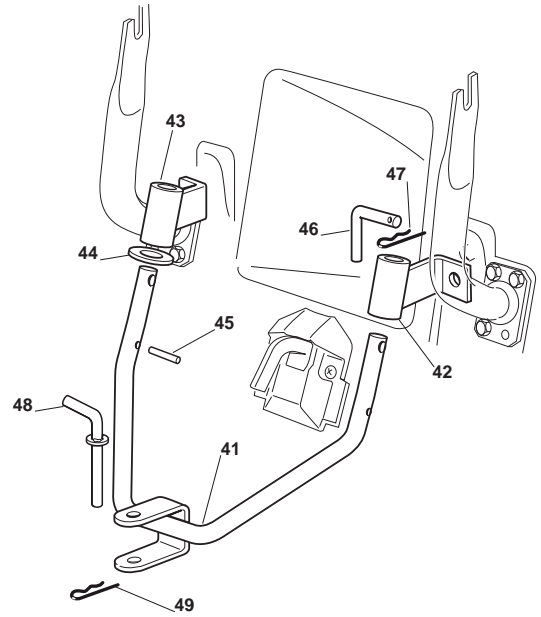

Optionals On Request							
POS	CODE	Q.TY	DESCRIPTION	DESCRIZIONE	DESCRIPTION	BESCHREIBUNG	NOTES
2	382400003/1	1	Ejection Guard	Protezione Uscita	Protection Sortie	Auswurfschutz	
3	325869043/0	1	Rear Support	Supporto Posteriore	Support Arriere	Rear Support	
4	118566112/0	2	Cap	Puntale	Bouchon	Pfropfen	
5	112689515/0	2	Screw	Vite	Vis	Schraube	
6	112154510/0	2	Nut	Dado	Ecrou	Mutter	
7	125510022/0	2	Pin	Perno	Pivot	Bolzen	
8	124487998/0	2	Cotter Pin	Coppiglia	Goupille	Split	
9	124487999/0	1	Spring Pin	Coppiglia	Goupille	Split	
31	325869079/0	2	Guard	Protezione	Protection	Schutz	
32	112793102/0	8	Screw	Vite	Vis	Schraube	
33	112155000/0	8	Nut	Dado	Ecrou	Mutter	
41	382033113/0	1	Rod	Asta	Tige	Stange	
42	382774265/0	1	Bracket Right Hitch Support	Staffa Supporto Traino Dx	Etrier Support Trainage Droit	Buegel Halter Für Rechten Zug	
43	382774267/0	1	Bracket Left Hitch Support	Staffa Supporto Traino Sx	Etrier Support Trainage Gauche	Buegelhalter Für Linken Zug	
44	112521395/0	2	Washer	Rosetta	Rondelle	Scheibe	
45	112620305/0	2	Elastic Pin	Spina Elastica	Goupille Élastique	Elastischer Stift	
46	125510118/0	2	Pin	Perno	Pivot	Bolzen	
47	124487997/0	2	Cotter Pin	Coppiglia	Goupille	Split	
48	125510021/1	1	Hitch Pin	Perno	Pivot	Bolzen	
49	124487999/0	1	Spring Pin	Coppiglia	Goupille	Split	
72	325140097/0	1	Mulching Deflector	Deflettore Mulching	Mulching Deflecteur	Abweiser	
73	325394019/0	1	Handle	Corrimano	Main-Courante	Handlauf	
74	125510077/0	1	Pin	Perno	Pivot	Bolzen	
75	125430245/0	1	Spring	Molla	Ressort	Feder	
76	112735405/0	1	Screw	Vite	Vis	Schraube	
77	325280000/1	1	Handgrip	Impugnatura	Poignée	Handgriff	
78	125840011/1	1	Elastic Tie-Rod	Tirante In Gomma	Tirant Elastique	Elastische Zugstäbe	
79	125253004/0	2	Mulch.Kit Fixing Hook	Gancio Fissaggio Kit Mulching	Crochet Fixage Kit Mulching	MulchingHaken