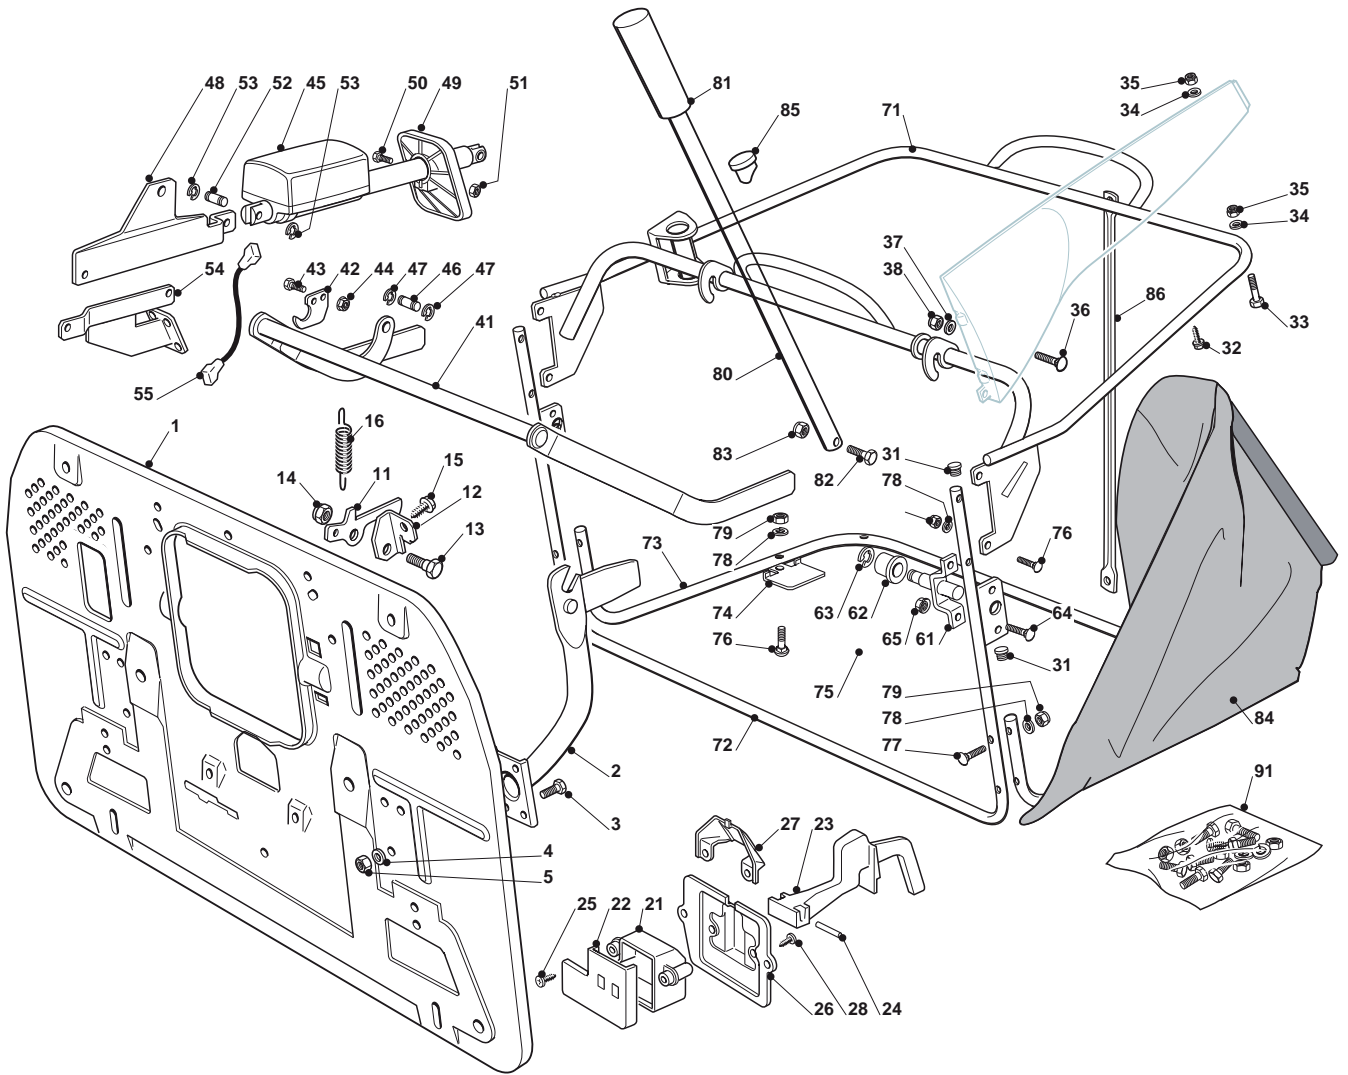

POS	CODE	Q.TY	DESCRIPTION	DESCRIZIONE	DESCRIPTION	BESCHREIBUNG	NOTES
1	382547053/0	1	Plate	Piastra	Plaque	Platte	
2	382774245/0	2	Support	Supporto	Support	Halter	
3	112793102/0	6	Screw	Vite	Vis	Schraube	
4	112523060/0	6	Washer	Rosetta	Rondelle	Scheibe	
5	112293201/0	6	Nut	Dado	Ecrou	Mutter	
11	325774417/0	1	Clamp	Staffa	Etrier	Bride	
12	325755031/1	1	Bracket	Staffa	Etrier	Bride	
13	125510080/1	1	Pin	Perno	Pivot	Bolzen	
14	112292102/0	1	Nut	Dado	Ecrou	Mutter	
15	112735122/0	1	Screw	Vite	Vis	Schraube	
16	127430571/0	1	Spring	Molla	Ressort	Feder	
21	125600041/0	1	Micro Protection	Protezione Micro	Protection Micro	Schutz	
22	125600042/0	1	Micro Protection	Protezione Micro	Protection Micro	Schutz	
23	125318124/0	1	Full Grassc. Microswitch Cover	Leva Comando Micro	Levier Microint.	Kontaktgeber Vollkorb	
24	112400030/0	1	Pin	Perno	Pivot	Bolzen	
25	112728510/0	1	Elastic Washer	Disco Elastico	Disque Elastique	Federscheibe	
26	325785272/0	1	Micro Switch Bracket	Supporto Micro	Support Micro	Lenkkonsole	
27	125600048/0	1	Micro Protection	Protezione Micro	Protection Micro	Schutz	
28	112728450/0	2	Screw	Vite	Vis	Schraube	
31	118566110/0	4	Cap	Puntale	Bouchon	Pfropfen	
32	112735410/0	4	Screw	Vite	Vis	Schraube	
33	112689500/0	2	Screw	Vite	Vis	Schraube	
34	112521330/0	4	Washer	Rosetta	Rondelle	Scheibe	
35	112154510/0	4	Nut	Dado	Ecrou	Mutter	
36	112815220/0	2	Screw	Vite	Vis	Schraube	
37	112521330/0	2	Washer	Rosetta	Rondelle	Scheibe	
38	112154510/0	2	Nut	Dado	Ecrou	Mutter	
41	382000507/0	1	Axle	Asse Avanzamento	Axe	Achse	
42	325774317/0	2	Bracket	Staffa	Support	Schelle	
43	112815210/0	4	Screw	Vite	Vis	Schraube	
44	112154510/0	4	Nut	Dado	Ecrou	Mutter	
45	118001000/0	1	Actuator	Attuator	Actuator	Actuator	
46	125510083/0	1	Pin	Perno	Pivot	Bolzen	
47	112000955/0	2	Benzing Ring	Anello Benzing	Anneau Benzing	Ring Benzing	
48	325785197/0	1	Actuator Support Tc	Supporto Adattatore	Actuator Support Tc	Aktuator Halter	
49	325600060/0	1	Protection	Protezione	Protection	Schutz	
50	112727795/0	1	Screw	Vite	Vis	Schraube	
51	112154330/0	1	Low Self-Locking Nut	Dado Autobloccante	Écrou auto-bloquant	Selbstsichernde Mutter	
52	125510083/0	1	Pin	Perno	Pivot	Bolzen	
53	112000955/0	2	Benzing Ring	Anello Benzing	Anneau Benzing	Ring Benzing	
54	382650209/0	1	Stiffening	Rinforzo	Renforcement	Verstaerkung	
55	125065030/0	1	Connecting Cable	Cavo Collegamento	Cable De Connexion	Verbindungskabel	
61	382785147/0	2	Support	Supporto	Support	Halter	
62	125690001/0	2	Roll	Rullino	Rouleau	Walze	
63	112000956/0	2	Ring (Benzing)	Anello (Benzing)	Anneau (Benzing)	Ring (Benzing)	
64	112818690/0	4	Screw	Vite	Vis	Schraube	
65	112293201/0	4	Nut	Dado	Ecrou	Mutter	
71	382800123/1	1	Upper Frame	Telaio Superiore	Chassis Superieur	Obererrahmen	
72	382800089/1	1	Front Frame	Front Frame	Front Frame	Front Frame	
73	325800031/0	1	Lower Frame	Telaio Inferiore	Chassis Inferieur	Unterrahmen	
74	325547131/0	1	Plate	Piastra	Plaque	Platte	
75	382650039/0	1	Lower Stiffening	Rinforzo Inferiore	Renforcement Inferieure	Obere Verstaerkung	
75	382650043/0	1	Lower Stiffening	Rinforzo Inferiore	Renforcement Inferieure	Obere Verstaerkung	
76	112815220/0	6	Screw	Vite	Vis	Schraube	
77	112815245/0	4	Screw	Vite	Vis	Schraube	
78	112521330/0	10	Washer	Rosetta	Rondelle	Scheibe	
79	112154510/0	10	Nut	Dado	Ecrou	Mutter	
80	125869029/1	1	Grasscatcher Lifting Tube	Tubo Sollevamento Piatto	Grasscatcher Lifting Tube	Grasscatcher Lifting Tube	
81	125394508/0	1	Knob	Manopola	Poignee	Knopf	
82	112674550/0	1	Screw	Vite	Vis	Schraube	
83	112154510/0	1	Nut	Dado	Ecrou	Mutter	
84	182105945/0	1	Grasscatcher	Confezione Sacco	Bac	Sack	
85	325120232/0	1	Cap	Tappo	Bouchon	Stopfen	
86	325650159/0	1	Rear Stiffening	Rinforzo Posteriore	Rénforcement Arriere	Hinterverstaerkung	
91	382180117/0	1	Screw	Vite	Vis	Schraube