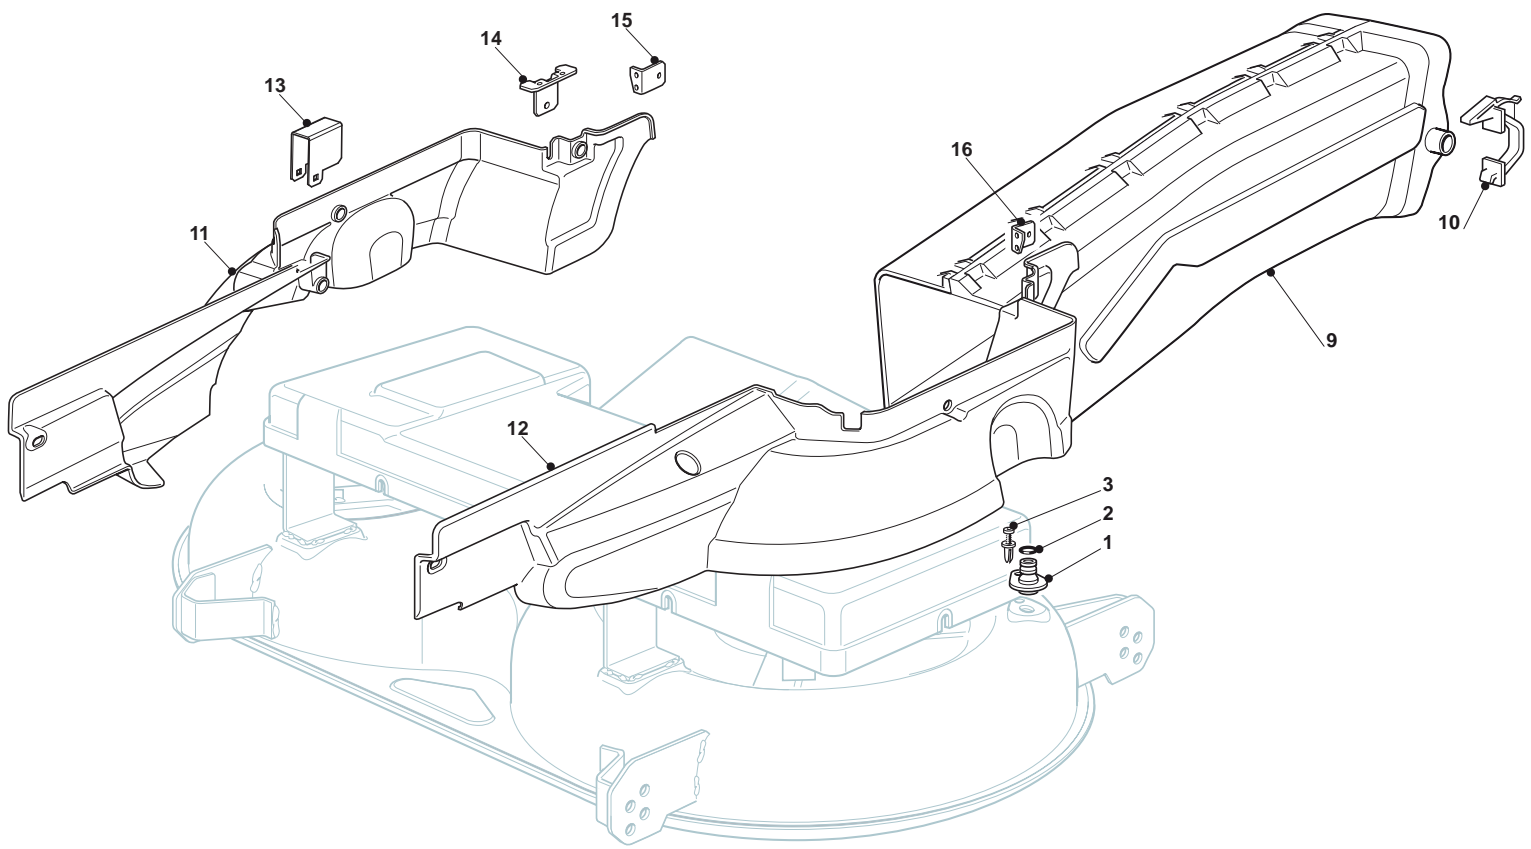

Guards And Conveyor (Cemagref)							
POS	CODE	Q.TY	DESCRIPTION	DESCRIZIONE	DESCRIPTION	BESCHREIBUNG	NOTES
1	125033060/0	2	Washing Cutting Deck Connection	Attacco Lavaggio Piatto	Attaque Lavage Plateau De Coupe	Wasseranschluß Mähwerk	
2	119035000/0	2	O Ring	O Ring	O Ring	O Ring	
3	112500030/0	2	Rivet	Rivetto	Rivet	Niet	
9	382108017/0	1	Conveyor	Convogliatore	Convoyeur	Konveyor	
10	325774373/0	2	Clamp	Staffa	Etrier	Bride	
11	325060150/0	1	Protection	Protezione	Protection	Schutz	
12	325060151/0	1	Protection	Protezione	Protection	Schutz	
13	325774267/0	2	Clamp	Staffa	Etrier	Bride	
14	325774423/0	2	Clamp	Staffa	Etrier	Bride	
15	325774425/0	1	Clamp	Staffa	Etrier	Bride	
16	325774421/0	1	Clamp	Staffa	Etrier	Bride