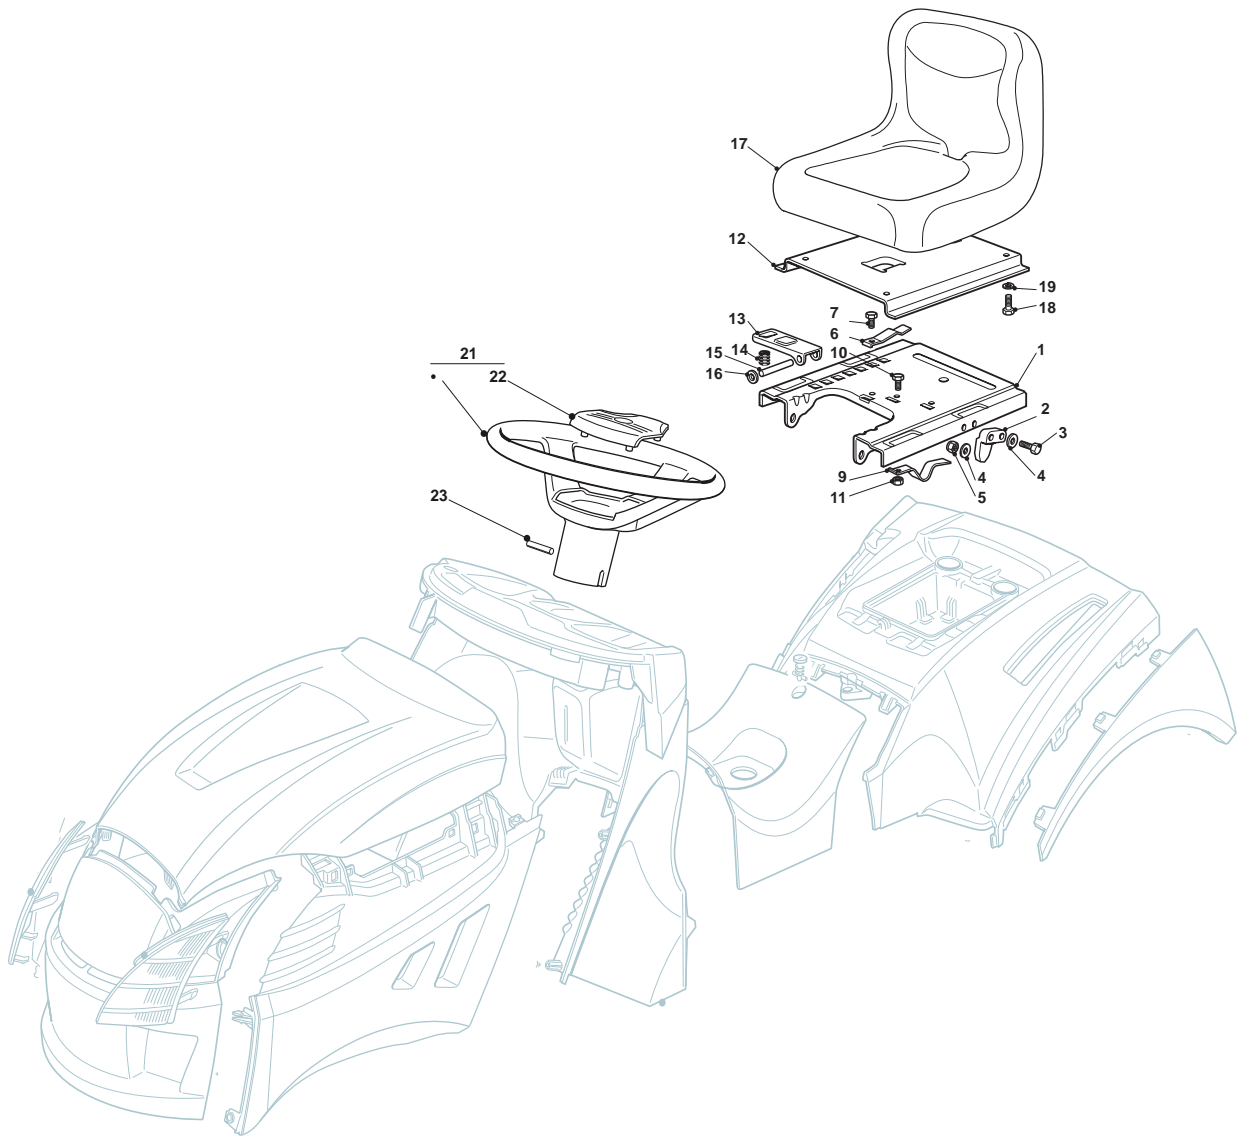

Seat & Steering Wheel							
POS	CODE	Q.TY	DESCRIPTION	DESCRIZIONE	DESCRIPTION	BESCHREIBUNG	NOTES
1	325785149/2	1	Fixed Seat Support	Supporto Sedile Fisso	Support Siege Fixe	Fest Sitzhalter	
2	325060049/0	1	Seat Switch Cam	Camma Azionamento	Came	Nocken	
3	112815050/0	2	Screw	Vite	Vis	Schraube	
4	112521320/0	4	Washer	Rondella	Rondelle	Scheibe	
5	112372550/0	2	Nut	Dado	Ecrou	Nuss	
6	125430203/1	1	Spring	Molla	Ressort	Feder	
7	112731580/0	1	Screw	Vite	Vis	Schraube	
9	125430223/2	1	Spring	Molla	Ressort	Feder	
10	112789000/0	1	Screw	Vite	Vis	Schraube	
11	112154330/0	1	Low Self-Locking Nut	Dado Autobloccante	Écrou auto-bloquant	Selbstsichernde Mutter	
12	325785147/2	1	Seat Support	Supporto Sedile	Support Siege	Sitzhalter	
13	325318109/1	1	Stop Lever	Leva Arresto	Levier D'Arret	Abstellhebel	
14	125430202/1	1	Spring	Molla	Ressort	Feder	
15	125510000/0	1	Pin	Perno	Pivot	Bolzen	
16	112604897/0	2	Elastic Washer	Disco Elastico	Disque Elastique	Federscheibe	
17	125722457/0	1	Seat	Sedile	Siege	Sitz	
18	112793102/0	4	Screw	Vite	Vis	Schraube	
19	112583500/0	4	Grower	Grower	Grower	Federring	
21	125961210/1	1	Steering Wheel	Volante	Volant	Lenkrad	
22	325580501/0	1	Cap	Tappo	Bouchon	Stopfen	
23	112620299/0	1	Elastic Pin	Spina Elastica	Goupille	Stift