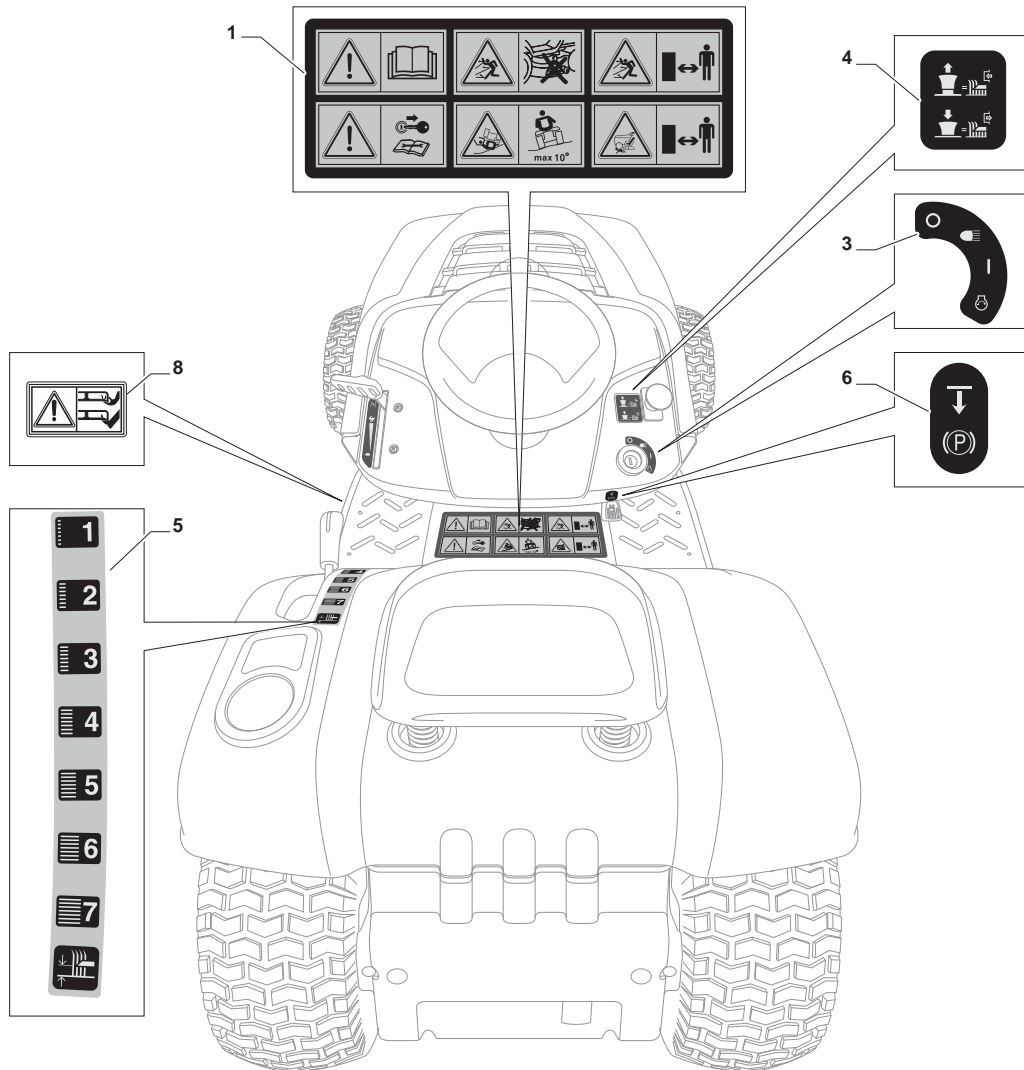

Labels							
POS	CODE	Q.TY	DESCRIPTION	DESCRIZIONE	DESCRIPTION	BESCHREIBUNG	NOTES
1	114362365/1	1	Label	Etichetta	Etiquette	Etikett	
3	114363699/0	1	Label	Etichetta	Etiquette	Etikett	
4	114361438/0	1	Label	Etichetta	Etiquette	Etikett	
5	114363701/0	1	Label	Etichetta	Etiquette	Etikett	
6	114363700/0	1	Label	Etichetta	Etiquette	Etikett	
8	114356699/1	1	Label	Etichetta	Etiquette	Etikett