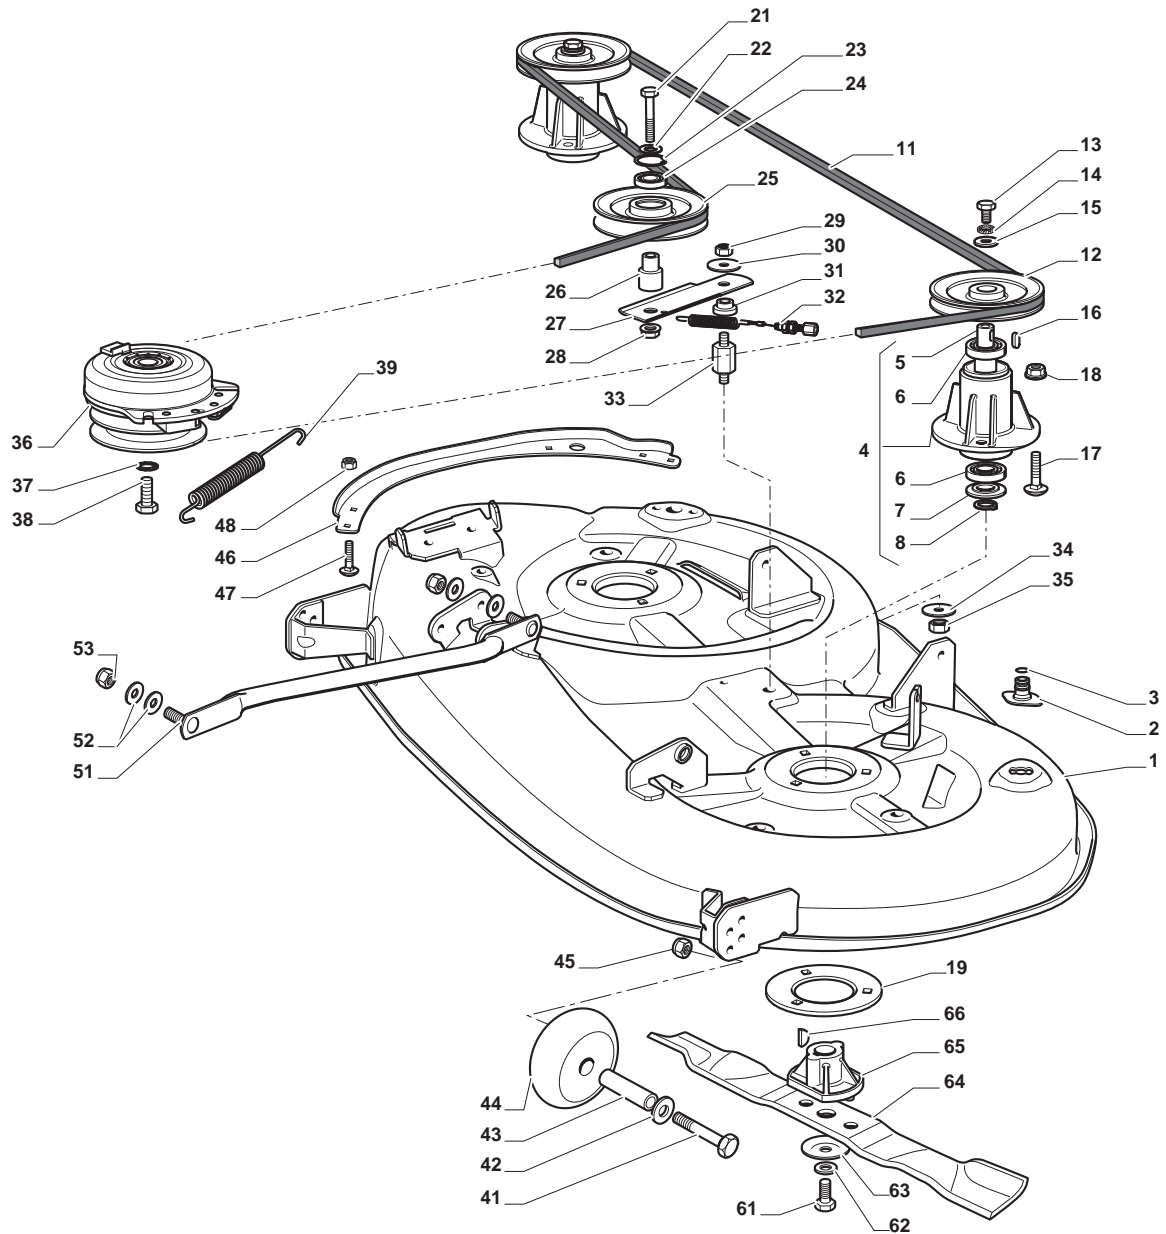

Cutting Plate							
POS	CODE	Q.TY	DESCRIPTION	DESCRIZIONE	DESCRIPTION	BESCHREIBUNG	NOTES
1	382565069/1	1	Cutting Plate Black	Piatto Di Taglio Nero	Plateau De Coupe Noir	Schneidwerkzeug Schwarz	
2	325033086/0	2	Water Hose Connection	Water Hose Connection	Water Hose Connection	Water Hose Connection	
3	119035000/0	2	O Ring	O Ring	O Ring	O Ring	
4	382207204/0	2	Flange Assy	Ass. Flangia	Ensamble Bride	Flansch, Komplet	
5	125020804/0	2	Shaft	Albero	Arbre	Welle	
6	119216047/0	4	Bearing	Cuscinetto	Roulement	Kugellager	
7	325160501/0	2	Dust Cover Disc	Disco Parapolvere	Protege-Poussiere	Staubschuttscheibe	
8	112609260/0	2	Seeger	Seeger	Seeger	Seeger	
11	135061506/0	1	Belt	Cinghia	Courroie	Riemen	
12	125601571/0	2	Pulley	Puleggia	Poulie	Riemenscheibe	
13	112793102/0	2	Screw	Vite	Vis	Schraube	
14	112540260/0	2	Grower	Grower	Grower	Federring	
15	125670007/0	2	Washer	Rondella	Rondelle	Scheibe	
16	112139480/0	2	Feather	Linguetta	Clavette	Keil	
17	112818700/0	6	Screw	Vite	Vis	Schraube	
18	112154210/0	6	Nut	Dado	Ecrou	Nuss	
19	325160505/0	2	Reinfortment Disc	Disco	Rondelle	Scheibe	
21	112691900/0	1	Screw	Vite	Vis	Schraube	
22	112524010/0	1	Washer	Rondella	Rondelle	Scheibe	
23	112610800/0	1	Snap Ring	Anello Elastico	Anneau Élastique	Elastischer Ring	
24	119216048/0	1	Bearing	Cuscinetto	Roulement	Kugellager	
25	125601586/0	1	Pulley	Puleggia	Poulie	Riemenscheibe	
26	125160056/0	1	Spacer	Distanziale	Entretoise	Distanzring	
27	325318255/0	1	Lever	Leva	Levier	Hebel	
28	112293201/0	1	Nut	Dado	Ecrou	Nuss	
29	112155020/0	1	Nut	Dado	Ecrou	Nuss	
30	125670022/0	1	Washer	Rondella	Rondelle	Scheibe	
31	125040635/0	1	Bushing	Bussola	Douille	Büchse	
32	382004619/0	1	Wire	Filo	Fil	Kabel	
33	125160057/0	1	Spacer	Distanziale	Entretoise	Distanzring	
34	112523080/0	1	Washer	Rondella	Rondelle	Scheibe	
35	112156602/0	1	Nut	Dado	Ecrou	Nuss	
36	118399062/0	1	Clutch Assy	Ass. Frizione	Friction	Set Kupplung	
37	112543000/0	1	Washer	Rondella	Rondelle	Scheibe	
38	112737320/0	1	Screw	Vite	Vis	Schraube	
39	125430277/0	1	Spring	Molla	Ressort	Feder	
41	112692050/0	2	Screw	Vite	Vis	Schraube	
42	112523060/0	2	Washer	Rondella	Rondelle	Scheibe	
43	125510072/0	2	Pin	Perno	Pivot	Bolzen	
44	182700001/0	2	Anti Scalp Wheel Ø 100	Ruotino Antiscalpo Ø 100	Roulettes Antiscalp Ø 100	Skalpierschutzrädchen Ø 100	
45	112293201/0	2	Nut	Dado	Ecrou	Nuss	
46	325547259/0	1	Stiffening	Rinforzo	Renforcement	Verstaerkung	
47	112815200/0	5	Screw	Vite	Vis	Schraube	
48	112154510/0	5	Nut	Dado	Ecrou	Nuss	
51	382000565/0	2	Equalizer Rod	Asta Bilanciere	Tige Balancier	Kipphebel	
52	325670008/1	8	Washer	Rondella	Rondelle	Scheibe	
53	112156602/0	4	Nut	Dado	Ecrou	Nuss	
61	112735694/0	2	Screw	Vite	Vis	Schraube	
62	112523080/0	2	Washer	Rondella	Rondelle	Scheibe	
63	122160400/0	2	Elastic Washer	Disco Elastico	Disque Elastique	Federscheibe	
64	182004357/0	2	Right Blade Mulching	Coltello Mulching	Lame Droit Mulching	Rechter Messer Mulching	
65	125463200/0	2	Blade Hub	Mozzo Coltello	Moyeu Lame	Messerhalter	
66	112139100/0	2	Key	Chiave	Clef	Schlüssel