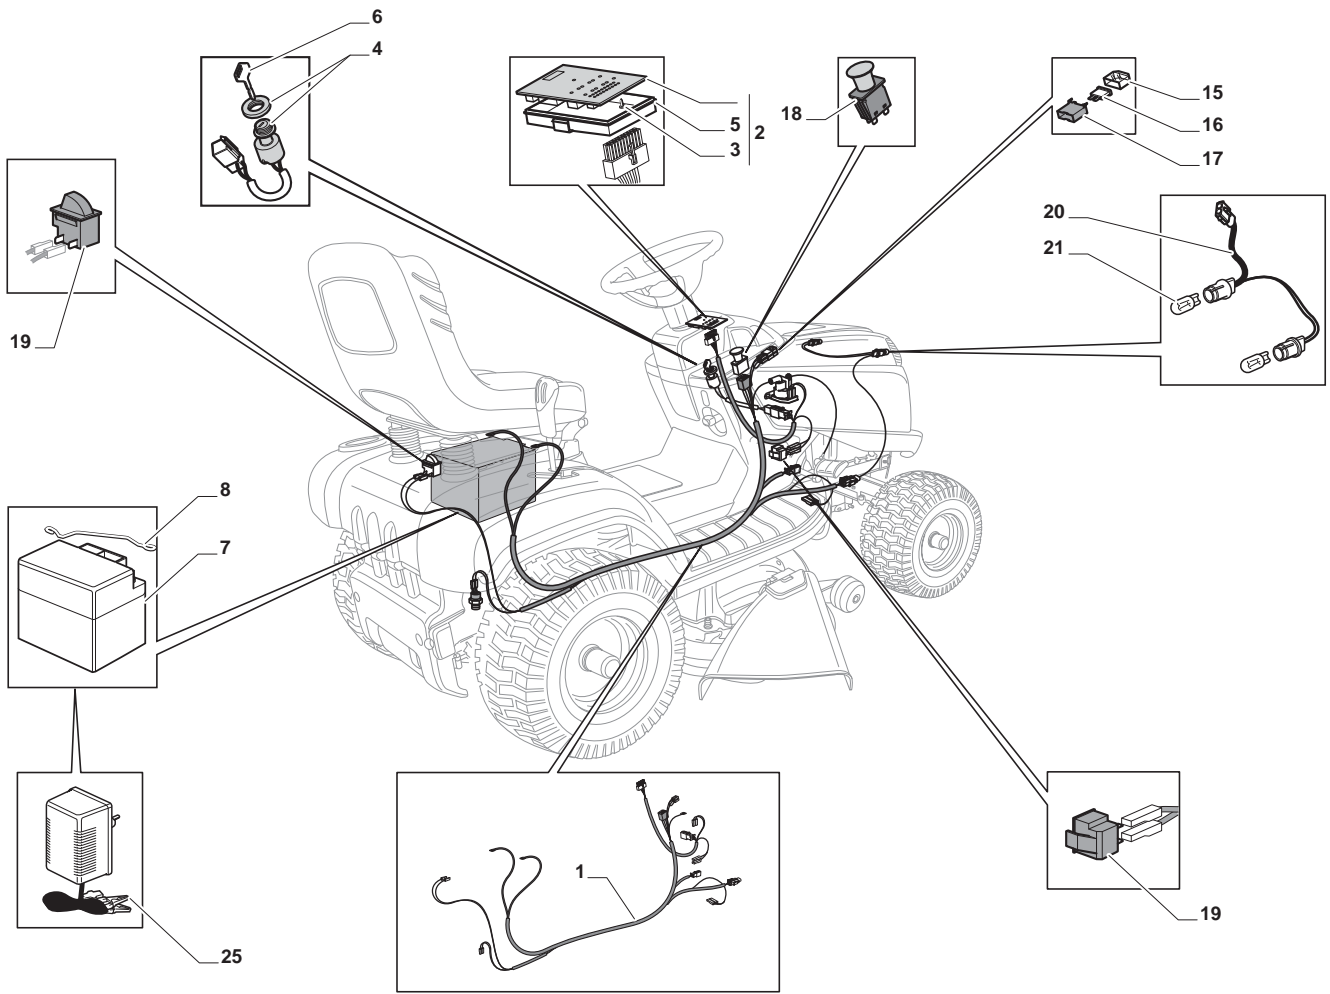

Electrical Parts							
POS	CODE	Q.TY	DESCRIPTION	DESCRIZIONE	DESCRIPTION	BESCHREIBUNG	NOTES
1	182040158/0	1	Cables Ass.Y	Cablaggio	Ens. Cablages	Kabelsatz	
1	182040157/0	1	Cables Ass.Y	Cablaggio	Ens. Cablages	Kabelsatz	for models with Honda Engine
2	125722433/0	1	Electronic Card	Scheda Elettronica	Carte Electronique	Elektronische Karte	for models with GGP Engine
2	382722429/0	1	Electronic Card	Scheda Elettronica	Carte Electronique	Elektronische Karte	for models with B&S-Honda Engine
3	112735101/0	1	Screw	Vite	Vis	Schraube	
4	118450075/0	1	Starting Switch	Interruttore Avviamento	Interrupteur Demarrage	Schalter	
5	325600080/0	1	Card Protection	Protezione Scheda	Protection De Carte	Kartenschutz	
6	118210023/0	1	Starting Key	Chiave Avviamento	Clef A Demarrage	Schlüssel Für Start	
7	118120002/1	1	Battery	Batteria	Batterie	Batterie	
8	125430265/1	1	Spring	Molla	Ressort	Feder	
15	133215000/0	2	Cover	Coperchio Membrana	Couvercle Membrane	Deckel Membran	
16	133340036/0	1	Fuse 25 A	Fusibile 25 A	Fusible 25 A	Sicherung 25 A	
16	133340040/0	1	Fuse 10A	Fusibile 10A	Fusible 10A	Sicherung 10A	
17	133500007/0	2	Fuse Carrier	Portafusibile	Tableau De Fusible	Sicherungshalter	
18	118450074/0	1	Clutch Switch	Interruttore Frizione	Interrupteur Embrajage	Kupplung Schalter	
19	119410613/0	2	Micro Switch	Micro Interruttore	Microinterrupteur	Mikroschalter	
20	182040186/0	1	Lamp Holder	Portalampane	Douille De Lampe	Scheinwerferlampe	
21	118459100/0	2	Lamp For Lights	Lamp For Lights	Lamp For Lights	Lamp For Lights	
25	182180090/0	1	Battery Charger	Carica Batteria	Chargeur De Batterie	Ladgerät	EU Plag
25	182180091/0	1	Battery Charger	Carica Batteria	Chargeur De Batterie	Ladgerät	UK Plag