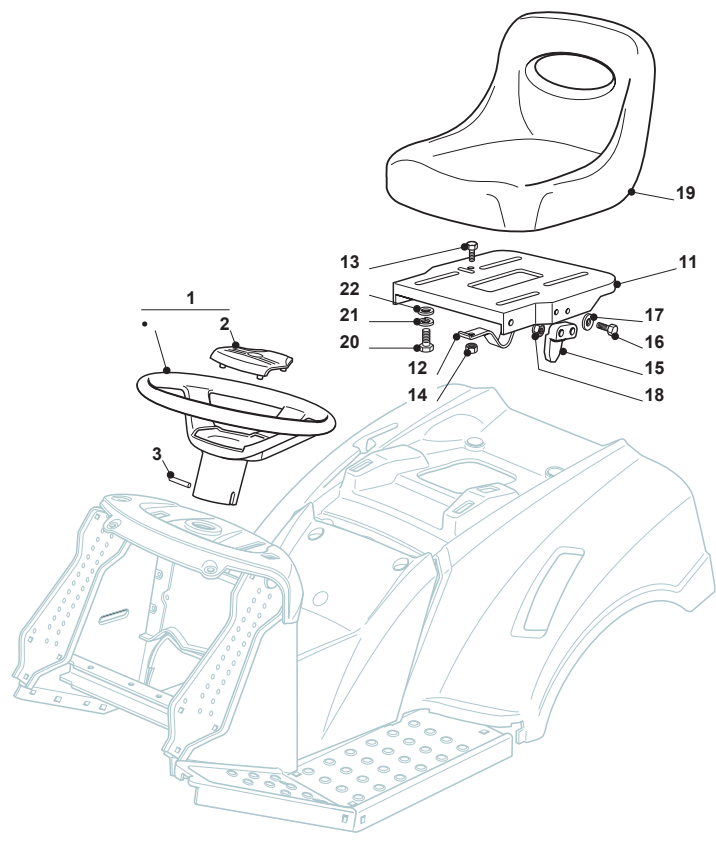

Seat & Steering Wheel							
POS	CODE	Q.TY	DESCRIPTION	DESCRIZIONE	DESCRIPTION	BESCHREIBUNG	NOTES
1	125961209/0	1	Steering Wheel	Volante	Volant	Lenkrad	
2	325580501/0	1	Cap	Tappo	Bouchon	Stopfen	
3	112620299/0	1	Elastic Pin	Spina Elastica	Goupille	Stift	
11	325547033/1	1	Seat Plate	Seat Plate	Seat Plate	Seat Plate	
12	125430223/2	1	Spring	Molla	Ressort	Feder	
13	112789000/0	1	Screw	Vite	Vis	Schraube	
14	112154330/0	1	Low Self-Locking Nut	Dado Autobloccante	Écrou auto-bloquant	Selbstsichernde Mutter	
15	327063021/1	1	Cam	Cam	Cam	Cam	
16	112789100/0	2	Screw	Vite	Vis	Schraube	
17	112523020/0	2	Washer	Rondella	Rondelle	Scheibe	
18	112154330/0	2	Low Self-Locking Nut	Dado Autobloccante	Écrou auto-bloquant	Selbstsichernde Mutter	
19	125722456/0	1	Seat	Sedile	Siege	Sitz	
20	112793101/0	4	Screw	Vite	Vis	Schraube	
21	112583500/0	4	Grower	Grower	Grower	Federring	
22	112523060/0	4	Washer	Rondella	Rondelle	Scheibe