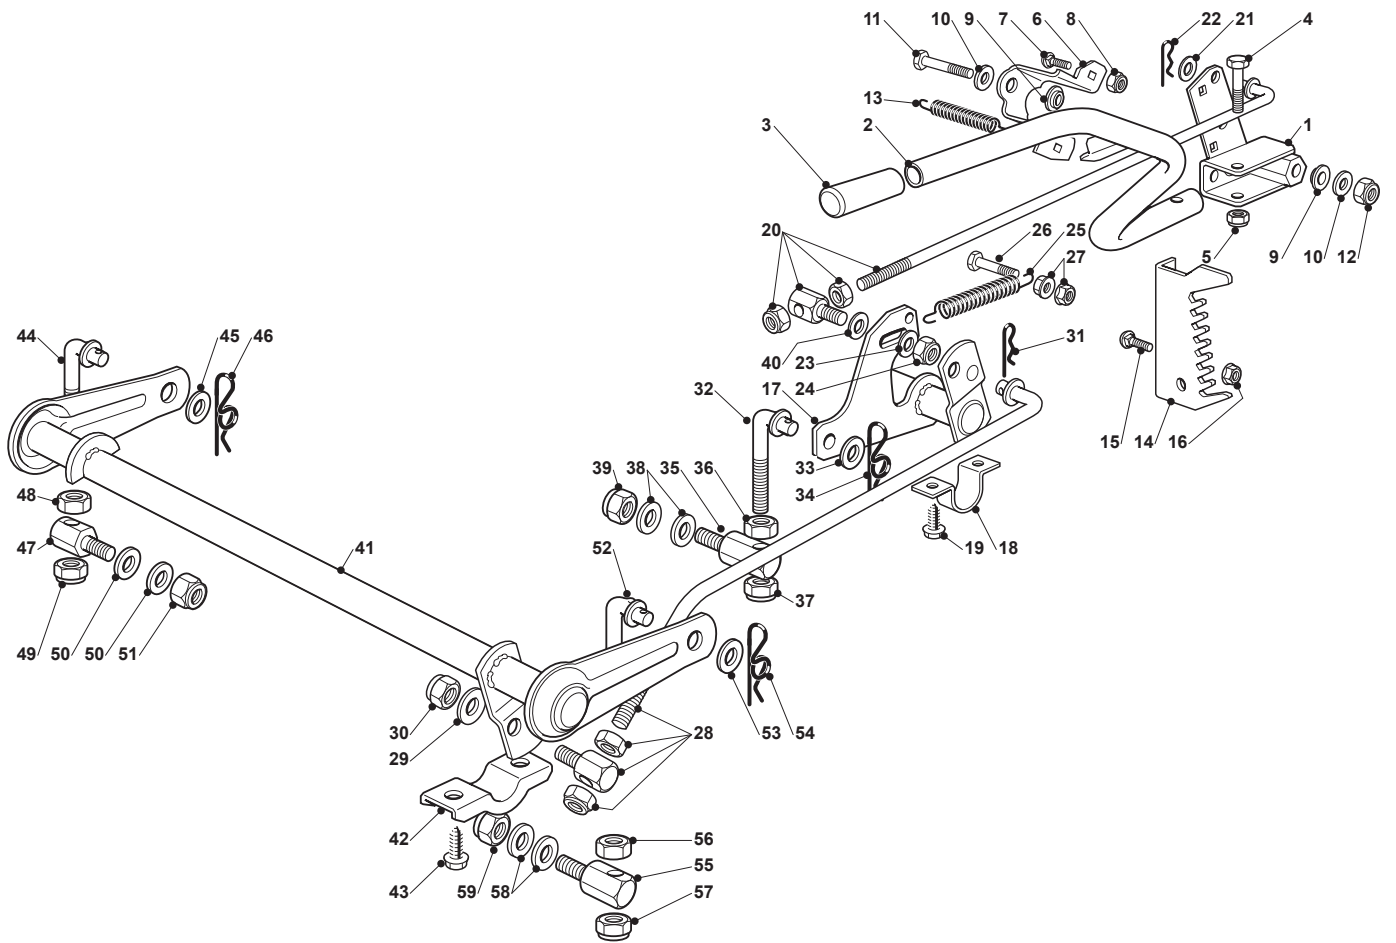

Cutting Plate Lifting

POS	CODE	Q.TY	DESCRIPTION	DESCRIZIONE	DESCRIPTION	BESCHREIBUNG	NOTES
1	382774249/0	1	Clamp	Staffa	Etrier	Bride	
2	382318219/1	1	Lever	Leva	Levier	Hebel	
3	325394535/0	1	Knob	Knob	Knob	Knob	
4	112674700/0	1	Screw	Vite	Vis	Schraube	
5	112154510/0	1	Nut	Dado	Ecrou	Nuss	
6	325650113/0	1	Plate	Plate	Plate	Plate	
7	112818690/0	2	Screw	Vite	Vis	Schraube	
8	112155000/0	2	Nut	Dado	Ecrou	Nuss	
9	122041980/0	2	Bushing	Bushing	Bushing	Bushing	
10	112523060/0	2	Washer	Rondella	Rondelle	Scheibe	
11	112691600/0	1	Screw	Vite	Vis	Schraube	
12	112155000/0	1	Nut	Dado	Ecrou	Nuss	
13	125430259/0	1	Spring	Molla	Ressort	Feder	
14	325735511/0	1	Sector	Sector	Sector	Sector	
15	112818690/0	2	Screw	Vite	Vis	Schraube	
16	112293201/0	2	Nut	Dado	Ecrou	Nuss	
17	382000387/0	1	Axle	Asse Avanzamento	Axe	Achse	
18	325547041/1	2	Plate	Plate	Plate	Plate	
19	112731580/0	4	Screw	Vite	Vis	Schraube	
20	382000618/0	1	Rod	Asta	Tige	Stange	
21	325670011/0	1	Antifriction Washer	Antifriction Washer	Antifriction Scheibe	Rondella Antifrizione	
22	124487998/0	1	Cotter Pin	Copiglia	Goupille	Split	
23	112523040/0	1	Washer	Rondella	Rondelle	Scheibe	
24	112154210/0	1	Nut	Dado	Ecrou	Nuss	
25	122446402/1	1	Spring	Molla	Ressort	Feder	
26	112792410/0	1	Screw	Vite	Vis	Schraube	
27	112292102/0	2	Nut	Dado	Ecrou	Nuss	
28	382000537/0	1	Connecting Rod	Asta Collegamento	Tige De Connexion	Verbindungsstab	
29	325670008/1	2	Washer	Rondella	Rondelle	Scheibe	
30	112156602/0	1	Nut	Dado	Ecrou	Nuss	
31	124487998/0	1	Cotter Pin	Copiglia	Goupille	Split	
32	125840025/0	1	Tie Rod	Tie Rod	Tie Rod	Tie Rod	
33	325670008/1	1	Washer	Rondella	Rondelle	Scheibe	
34	124487998/0	1	Cotter Pin	Copiglia	Goupille	Split	
35	125510090/0	1	Pin	Perno	Pivot	Bolzen	
36	112295200/0	1	Nut	Dado	Ecrou	Nuss	
37	112156602/0	1	Nut	Dado	Ecrou	Nuss	
38	325670008/1	2	Washer	Rondella	Rondelle	Scheibe	
39	112156602/0	1	Nut	Dado	Ecrou	Nuss	
40	112521360/0	2	Washer	Rondella	Rondelle	Scheibe	
41	382000385/0	1	Axle	Asse Avanzamento	Axe	Achse	
42	327546015/1	2	Plate	Plate	Plate	Plate	
43	112731350/0	4	Screw	Vite	Vis	Schraube	
44	125840024/0	1	Tie Rod	Tie Rod	Tie Rod	Tie Rod	
45	325670008/1	1	Washer	Rondella	Rondelle	Scheibe	
46	124487998/0	1	Cotter Pin	Copiglia	Goupille	Split	
47	125510098/0	1	Pin	Perno	Pivot	Bolzen	
48	112295200/0	1	Nut	Dado	Ecrou	Nuss	
49	112156602/0	1	Nut	Dado	Ecrou	Nuss	
50	325670008/1	2	Washer	Rondella	Rondelle	Scheibe	
51	112156602/0	1	Nut	Dado	Ecrou	Nuss	
52	125840025/0	1	Tie Rod	Tie Rod	Tie Rod	Tie Rod	
53	325670008/1	1	Washer	Rondella	Rondelle	Scheibe	
54	124487998/0	1	Cotter Pin	Copiglia	Goupille	Split	
55	125510090/0	1	Pin	Perno	Pivot	Bolzen	
56	112295200/0	1	Nut	Dado	Ecrou	Nuss	
57	112156602/0	1	Nut	Dado	Ecrou	Nuss	
58	325670008/1	2	Washer	Rondella	Rondelle	Scheibe	
59	112156602/0	1	Nut	Dado	Ecrou	Nuss