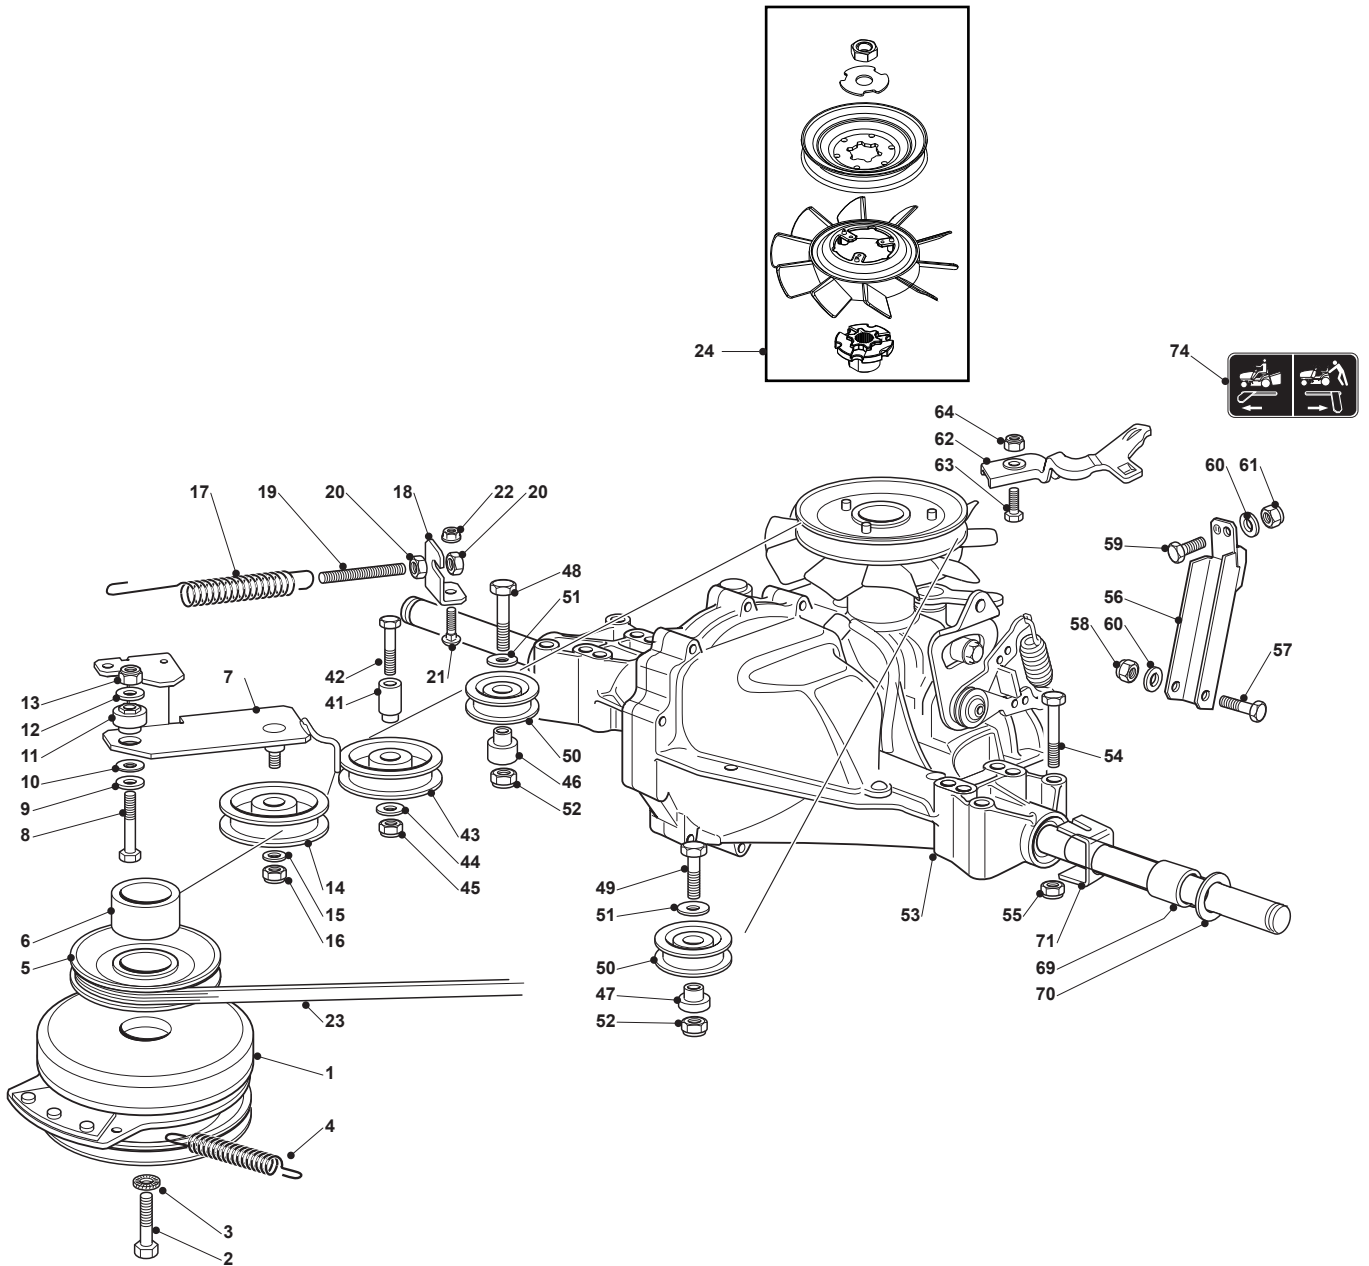

Hydro-Gear Transmission

POS	CODE	Q.TY	DESCRIPTION	DESCRIZIONE	DESCRIPTION	BESCHREIBUNG	NOTES
1	118399063/0	1	Clutch Assy	Ass. Frizione	Friction	Set Kupplung	
2	112737320/0	1	Screw	Vite	Vis	Schraube	
3	112543000/0	1	Washer	Rondella	Rondelle	Scheibe	
4	122430216/0	1	Tension Spring	Tension Spring	Tension Spring	Tension Spring	
5	125601577/0	1	Pulley	Puleggia	Poulie	Riemenscheibe	
6	125160021/0	1	Spacer	Distanziale	Entretoise	Distanzring	
7	382318217/0	1	Lever	Leva	Levier	Hebel	
8	112691115/0	1	Screw	Vite	Vis	Schraube	
9	112523060/0	1	Washer	Rondella	Rondelle	Scheibe	
10	327670055/0	1	Antifriction Washer	Rondella Antifrizione	Rondelle Antifriction	Antifriction Scheibe	
11	125510087/0	1	Pin	Perno	Pivot	Bolzen	
12	112523060/0	1	Washer	Rondella	Rondelle	Scheibe	
13	112155000/0	1	Nut	Dado	Ecrou	Nuss	
14	125601554/0	1	Pulley	Puleggia	Poulie	Riemenscheibe	
15	112523060/0	1	Washer	Rondella	Rondelle	Scheibe	
16	112155000/0	1	Nut	Dado	Ecrou	Nuss	
17	125430260/0	1	Spring	Molla	Ressort	Feder	
18	325755049/0	1	Bracket	Bracket	Bracket	Bracket	
19	125840005/0	1	Tie Rod	Tie Rod	Tie Rod	Tie Rod	
20	112293200/0	2	Nut	Dado	Ecrou	Nuss	
21	112818690/0	1	Screw	Vite	Vis	Schraube	
22	112293201/0	1	Nut	Dado	Ecrou	Nuss	
23	135062013/0	1	Belt	Cinghia	Courroie	Riemen	
24	118802723/0	1	Fan Kit	Kit Ventola	Fan Kit	Fan Kit	
41	125510100/0	1	Pin	Perno	Pivot	Bolzen	
42	112691800/0	1	Screw	Vite	Vis	Schraube	
43	125601555/0	1	Pulley	Puleggia	Poulie	Riemenscheibe	
44	112523060/0	1	Washer	Rondella	Rondelle	Scheibe	
45	112155000/0	1	Nut	Dado	Ecrou	Nuss	
46	125160024/2	1	Right Spacer	Distanziale Destro	Entretoise Droit	Rechter Entfernungsstück	
47	125160030/2	1	Left Spacer	Distanziale Sinistro	Entretoise Gauche	Linker Entfernungsstück	
48	112691400/0	1	Screw	Vite	Vis	Schraube	
49	112691115/0	1	Screw	Vite	Vis	Schraube	
50	125601588/0	2	Pulley	Puleggia	Poulie	Riemenscheibe	
51	122671653/0	2	Washer	Rondella	Rondelle	Scheibe	
52	112155000/0	2	Nut	Dado	Ecrou	Nuss	
53	118400919/2	1	Rear Axle	Asse Posteriore	Axe Arriere	Hinterachse	
54	112691600/0	4	Screw	Vite	Vis	Schraube	
55	112154210/0	4	Nut	Dado	Ecrou	Nuss	
56	382785199/0	1	Support	Support	Support	Support	
57	112691700/0	1	Screw	Vite	Vis	Schraube	
58	112155000/0	1	Nut	Dado	Ecrou	Nuss	
59	112793701/0	1	Screw	Vite	Vis	Schraube	
60	112523060/0	2	Washer	Rondella	Rondelle	Scheibe	
61	112155000/0	1	Nut	Dado	Ecrou	Nuss	
62	325318253/0	1	Lever	Leva	Levier	Hebel	
63	112791213/1	1	Screw	Vite	Vis	Schraube	
64	112154210/0	1	Nut	Dado	Ecrou	Nuss	
69	125160058/0	2	Spacer	Distanziale	Entretoise	Distanzring	
70	125670005/1	2	Washer	Rondella	Rondelle	Scheibe	
71	325670025/0	2	Washer	Rondella	Rondelle	Scheibe	
74	114361451/0	1	Etichetta	Etiquette	Etikett	Label