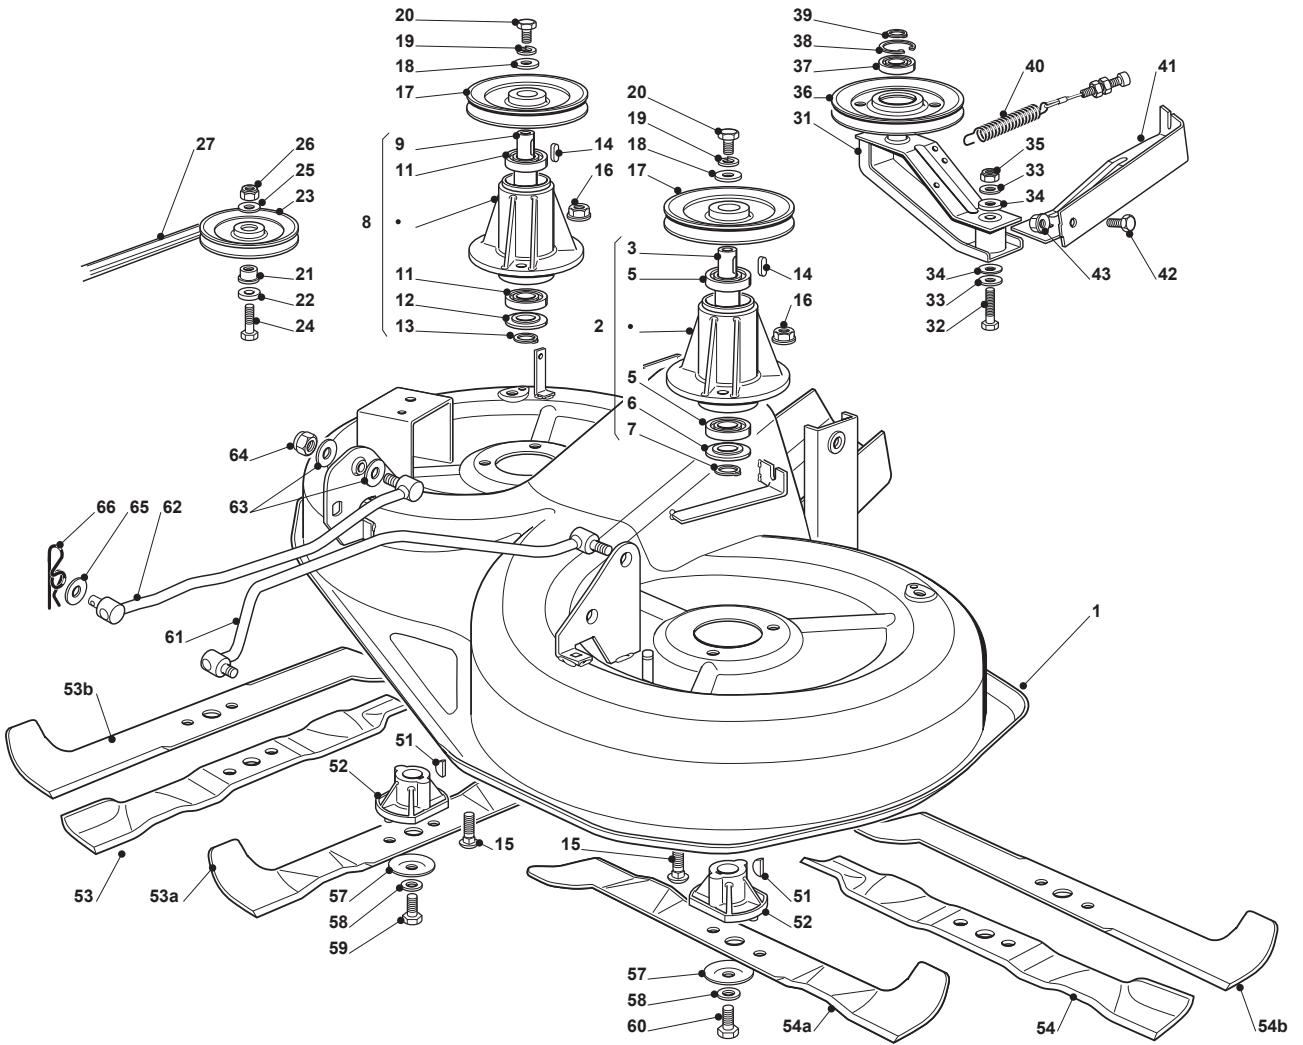

Cutting Plate							
POS	CODE	Q.TY	DESCRIPTION	DESCRIZIONE	DESCRIPTION	BESCHREIBUNG	NOTES
1	382564075/0	1	Cutting Plate Black	Piatto Di Taglio Nero	Plateau De Coupe Noir	Schneidwerkzeug Schwarz	
1	382564091/0	1	Cutting Plate Red	Piatto Di Taglio Rosso	Plateau De Coupe Rouge	Schneidwerkzeug Rot	
1	382564112/0	1	Cutting Plate Yellow	Piatto Di Taglio Giallo	Plateau De Coupe Jaune	Schneidwerkzeug Gelb	
2	382207202/0	1	Left Flange Ass.Y	Ass. Flangia Sinistra	Ens. Bride Gauche	Linke Nabe, Komplet	
3	125020802/0	1	Shaft	Albero	Arbre	Welle	
5	119216047/0	2	Bearing	Cuscinetto	Roulement	Kugellager	
6	325160501/0	1	Dust Cover Disc	Disco Parapolvere	Protege-Poussiere	Staubschuttscheibe	
7	112609260/0	1	Seeger	Seeger	Seeger	Seeger	
8	382207203/0	1	Right Flange Assy	Ass. Flangia Destra	Ens. Bride Droit	Rechte Flansch, Komplet	
9	125020803/0	1	Secondary Blade Shaft	Albero Lama Secondario	Arbre Lama Secondaire	Zweite Messerwelle	
11	119216047/0	2	Bearing	Bearing	Bearing	Bearing	
12	325160501/0	1	Dust Cover Disc	Disco Parapolvere	Protege-Poussiere	Staubschuttscheibe	
13	112609260/0	1	Seeger	Seeger	Seeger	Seeger	
14	112139480/0	2	Feather	Linguetta	Clavette	Keil	
15	112818700/0	6	Screw	Vite	Vis	Schraube	
16	112154210/0	6	Nut	Dado	Ecrou	Nuss	
17	125601563/0	2	Pulley	Puleggia	Poulie	Riemenscheibe	
18	125670007/0	2	Washer	Rondella	Rondelle	Scheibe	
19	112583500/0	2	Grower	Grower	Grower	Federring	
20	112793102/0	2	Screw	Vite	Vis	Schraube	
21	125160007/0	1	Spacer	Distanziale	Entretoise	Distanzring	
22	125670007/0	1	Washer	Rondella	Rondelle	Scheibe	
23	125601555/0	1	Pulley	Puleggia	Poulie	Riemenscheibe	
24	112691115/0	1	Screw	Vite	Vis	Schraube	
25	112523060/0	1	Washer	Rondella	Rondelle	Scheibe	
26	112155000/0	1	Nut	Dado	Ecrou	Nuss	
27	135065701/0	1	Belt	Cinghia	Courroie	Riemen	
31	382318141/2	1	Lever	Leva	Levier	Hebel	
32	112691700/0	1	Screw	Vite	Vis	Schraube	
33	112523070/0	2	Washer	Rondella	Rondelle	Scheibe	
34	322672152/0	2	Washer	Rondella	Rondelle	Scheibe	
35	112155000/0	1	Nut	Dado	Ecrou	Nuss	
36	125601564/0	1	Pulley	Puleggia	Poulie	Riemenscheibe	
37	119216048/0	1	Bearing	Cuscinetto	Roulement	Kugellager	
38	112610800/0	1	Snap Ring	Anello Elastico	Anneau Elastique	Elastischer Ring	
39	112609200/0	1	Seeger	Seeger	Seeger	Seeger	
40	382004618/0	1	Wire	Filo	Fil	Kabel	
42	112792611/0	1	Screw	Vite	Vis	Schraube	
43	112293201/0	1	Nut	Dado	Ecrou	Nuss	
51	112139100/0	2	Key	Chiave	Clef	Schlüssel	
52	125463200/0	2	Blade Hub	Blade Hub	Blade Hub	Blade Hub	
53	182004352/0	1	Right Mulching Blade	Coltello Destro Mulching	Lame Droit Mulching	Rechter Messer Mulching	
54	181004346/3	1	Blade	Coltello	Lame	Messer	
57	122160400/0	2	Elastic Washer	Disco Elastico	Disque Elastique	Federscheibe	
58	112523080/0	2	Washer	Rondella	Rondelle	Scheibe	
59	112735695/1	1	Screw	Vite	Vis	Schraube	
60	112735694/0	1	Screw	Vite	Vis	Schraube	
61	382000535/0	1	Equalizer Rod	Equalizer Rod	Equalizer Rod	Equalizer Rod	
62	382000533/0	1	Equalizer Rod	Equalizer Rod	Equalizer Rod	Equalizer Rod	
63	325670008/1	4	Washer	Rondella	Rondelle	Scheibe	
64	112156602/0	2	Nut	Dado	Ecrou	Nuss	
65	325670008/1	2	Washer	Rondella	Rondelle	Scheibe	
66	124487998/0	2	Cotter Pin	Copiglia	Goupille	Split	
53a	182004354/0	1	Right Blade, Winged	Coltello Destro, Alettato	Lame Droit, Aillettee	Rechter Messer, Flügel	
53b	182004345/1	1	Right Blade, Winged	Coltello Destro, Alettato	Lame Droit, Aillettee	Rechter Messer, Flügel	
54a	182004353/0	1	Left Blade Mulching, Winged	Coltello Sinistro Mulching, Alettato	Lame Gauche Mulching, Aillettee	Linker Messer Mulching, Flügel	
54b	182004344/1	1	Left Blade, Winged	Coltello Sinistro, Alettato	Lame Gauche, Aillettee	Linker Messer, Flügel