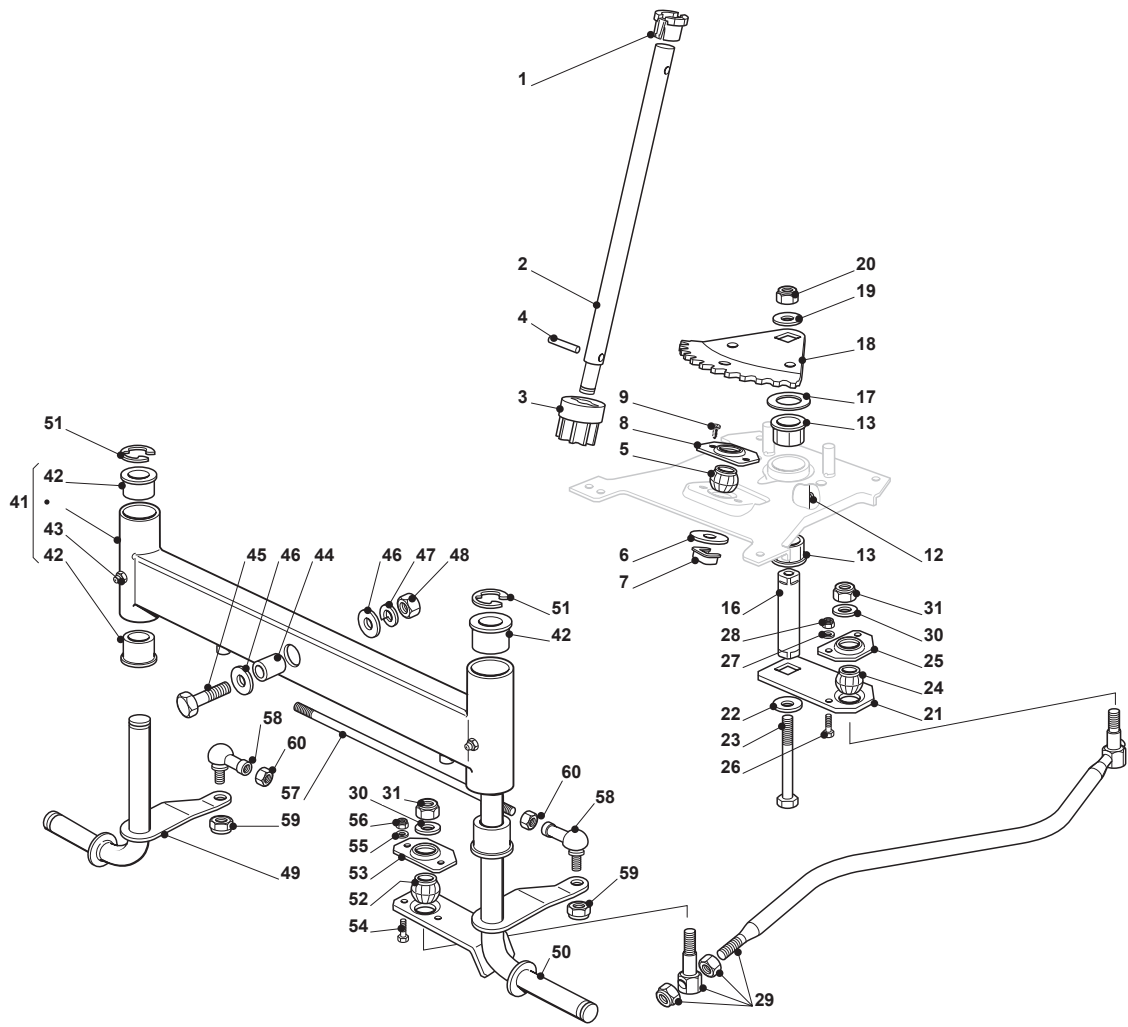

Steering 15"							
POS	CODE	Q.TY	DESCRIPTION	DESCRIZIONE	DESCRIPTION	BESCHREIBUNG	NOTES
1	325038004/0	1	Bush	Boccola	Douille	Büchse	
2	125520006/1	1	Steering Column	Piantone Sterzo	Tube De Direction	Lenkungsaeule	
3	127570050/0	1	Pinion	Pignone	Pignon	Ritzel	
4	112622650/0	1	Pin	Spina	Goupille	Stift	
5	325743000/0	1	Joint Tc/Junior	Snodo	Joint	Gelenk	
6	112521370/0	1	Washer	Rondella	Rondelle	Scheibe	
7	112436030/0	1	Plate	Piastrina	Plaquette	Plattechén	
8	325785213/1	1	Support	Supporto	Support	Halter	
9	112729601/1	2	Screw	Vite	Vis	Schraube	
12	112379511/0	1	Grease Dispenser	Ingrassatore	Graisiseur	Fettbüchse	
13	325040624/0	2	Bushing	Bussola	Douille	Büchse	
16	125510092/0	1	Pin	Perno	Pivot	Bolzen	
17	125670019/0	1	Washer	Rosetta	Rondelle	Scheibe	
18	325735513/0	1	Steering Shaft	Settore Sterzo	Secteur Direction	Lenkkranz	
19	112523080/0	1	Washer	Rosetta	Rondelle	Scheibe	
20	112155020/0	1	Nut	Dado	Ecrou	Mutter	
21	325318205/0	1	Lever	Leva	Levier	Hebel	
22	112523080/0	1	Washer	Rosetta	Rondelle	Scheibe	
23	112794985/0	1	Screw	Vite	Vis	Schraube	
24	325743000/0	1	Joint Tc/Junior	Snodo	Joint	Gelenk	
25	325785213/1	1	Support	Supporto	Support	Halter	
26	112791213/1	2	Screw	Vite	Vis	Schraube	
27	112521330/0	2	Washer	Rosetta	Rondelle	Scheibe	
28	112154510/0	2	Nut	Dado	Écrou	Mutter	
29	382000539/1	1	Steering Rod	Asta Comando Sterzo	Levier Barre De Direction	Lenkungsstab	
30	112523070/0	2	Washer	Rondella	Rondelle	Scheibe	
31	112155010/0	2	Nut	Dado	Écrou	Mutter	
41	382034024/1	1	Equalizer W/ Bush And Lubricator	Bilanciere Con Boccola Ed Ingrassatore	Balancier Avec Douille Et Graisseur	Kipphebel Mit Büchse Und Fettbüchse	
42	125034002/1	4	Bush	Boccola	Douille	Büchse	
43	112379511/0	2	Grease Dispenser	Ingrassatore	Graisiseur	Fettbüchse	
44	125160016/0	1	Equalizer Spacer	Distanziale	Entretoise	Entfernungsstück	
45	112692695/0	1	Screw	Vite	Vis	Schraube	
46	112523100/0	2	Washer	Rondella	Rondelle	Scheibe	
47	112587100/0	1	Grower	Grower	Grower	Grower	
48	112295300/0	1	Nut	Dado	Ecrou	Mutter	
49	382230363/0	1	Right Stub Axle	Fusello Destro	Fuseau Droit	Rechter Achsschenkel	
50	382230365/0	1	Left Stub Axle	Fusello Sinistro	Fuseau Gauche	Linker Achsschenkel	
51	112001000/0	2	Benzing Ring	Anello Benzing	Anneau Benzing	Ring Benzing	
52	325743000/0	1	Joint Tc/Junior	Snodo	Joint	Gelenk	
53	325785213/1	1	Support	Supporto	Support	Halter	
54	112791213/1	2	Screw	Vite	Vis	Schraube	
55	112521330/0	2	Washer	Rosetta	Rondelle	Scheibe	
56	112154510/0	2	Nut	Dado	Écrou	Mutter	
57	125840023/0	1	Tie Rod	Tirante Colleg. Fuselli	Tirant	Spannstange	
58	122746609/0	2	Joint	Snodo	Joint	Gelenk	
59	112156602/0	2	Nut	Dado	Écrou	Mutter	
60	112295201/0	2	Nut	Dado	Ecrou	Mutter