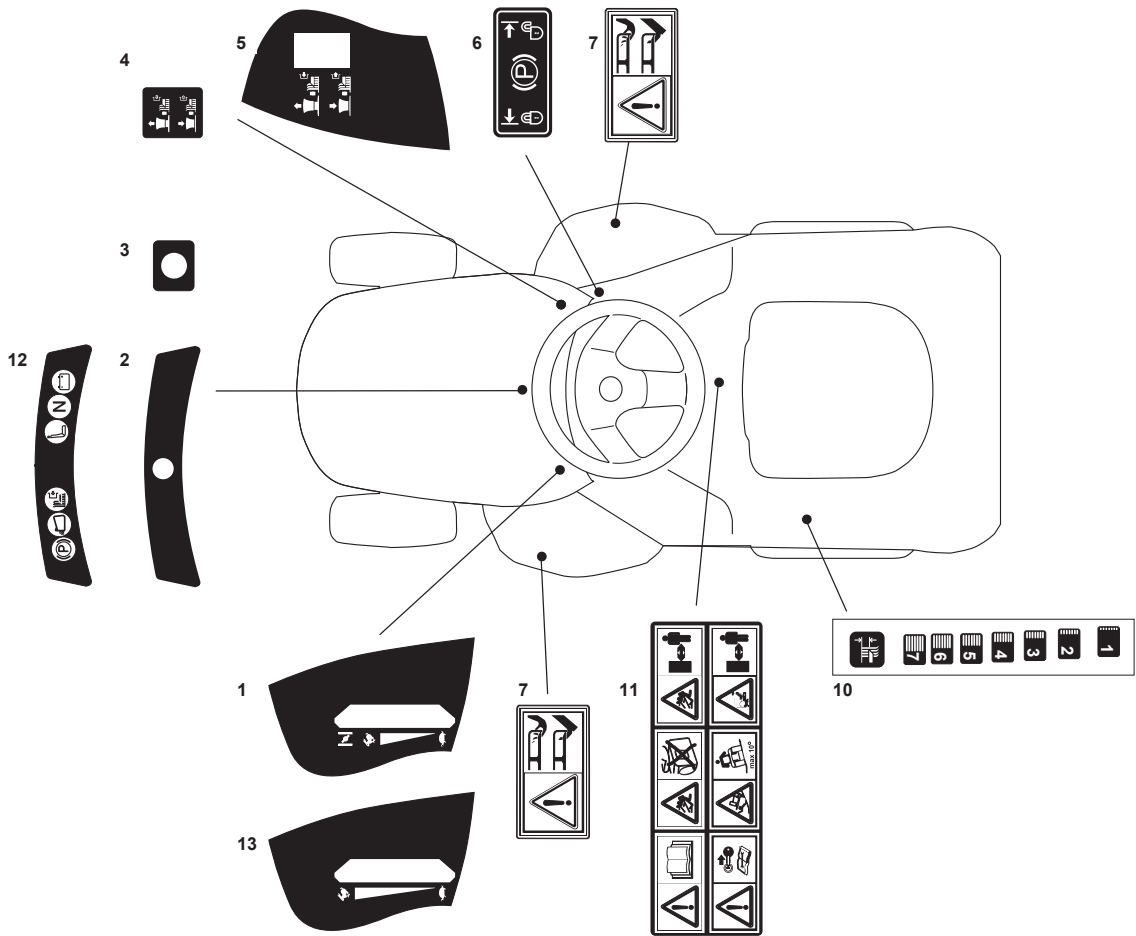

Labels							
POS	CODE	Q.TY	DESCRIPTION	DESCRIZIONE	DESCRIPTION	BESCHREIBUNG	NOTES
1	114361440/0	1	Label	Etichetta	Étiquette	Etikett	use only on model NJTP-NJX-NJS-NJU-NJA
2	125420019/0	1	Label	Etichetta	Étiquette	Etikett	1 led dashboard version
3	125420018/0	1	Label	Etichetta	Étiquette	Etikett	use only on model NJ-NJR-NJB
4	114361438/0	1	Label	Etichetta	Étiquette	Etikett	use only on model NJ-NJR-NJB
5	114361439/0	1	Label	Etichetta	Étiquette	Etikett	use only on model NJTP-NJX-NJS-NJU-NJA
6	114361452/0	1	Label	Etichetta	Étiquette	Etikett	
7	114356699/1	2	Label	Etichetta	Étiquette	Etikett	
10	114361441/0	1	Label	Etichetta	Étiquette	Etikett	
11	114361553/0	1	Label	Etichetta	Étiquette	Etikett	
12	125420020/0	1	Label	Etichetta	Étiquette	Etikett	6 led dashboard version
13	114364616/0	1	Label	Etichetta	Étiquette	Etikett	use only on model with Honda GXV 390