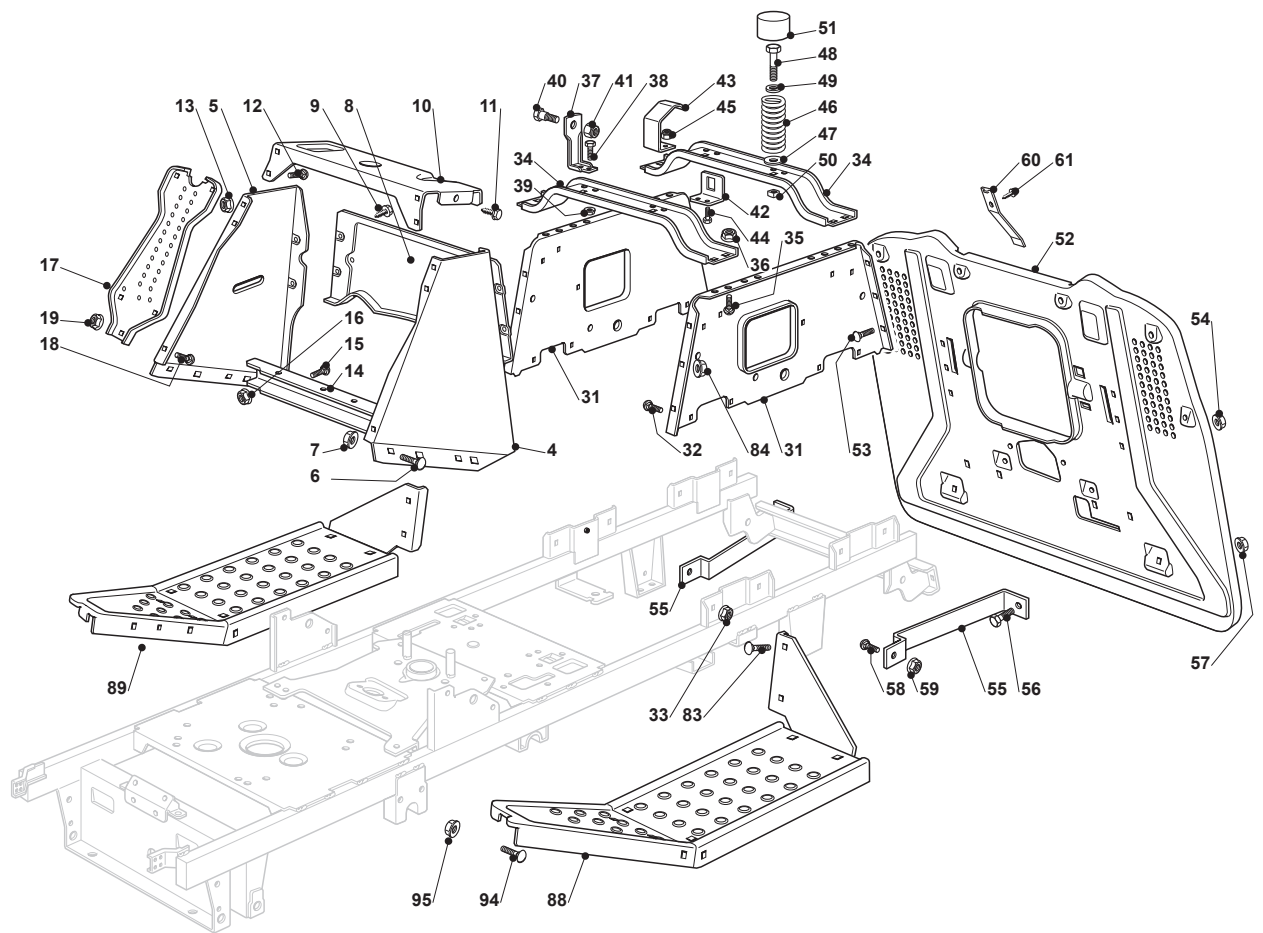

## Chassis

High Version

POS	CODE	Q.TY	DESCRIPTION	DESCRIZIONE	DESCRIPTION	BESCHREIBUNG	NOTES
2	382774253/0	1	Clamp	Staffa	Etrier	Bride	
3	112735121/0	4	Screw	Vite	Vis	Schraube	
4	325785243/1	1	Left Dashboard Support	Supp. Cruscotto Sinistro	Support Tableau Gauche	Linker Konsolehalter	
5	325785245/0	1	Right Dashboard Support	Supp. Cruscotto Destro	Support Tableau Droit	Rechter Konsolehalter	
6	112818690/0	4	Screw	Vite	Vis	Schraube	
7	112293201/0	4	Nut	Dado	Ecrou	Mutter	
8	382785151/1	1	Rear Dashboard Support	Supp. Cruscotto Posteriore	Support Tableau Arriere	Konsole Hinterrad	
9	112735110/0	4	Screw	Vite	Vis	Schraube	
10	325785255/0	1	Central Dashboard Support	Supporto Cruscotto	Support Tableau Centr.	Zentr. Konsole Halter	
11	112735110/0	2	Screw	Vite	Vis	Schraube	
12	112815200/0	4	Screw	Vite	Vis	Schraube	
13	112292102/0	4	Nut	Dado	Ecrou	Mutter	
14	325785241/0	1	Support	Supporto	Support	Halter	
15	112815200/0	2	Screw	Vite	Vis	Schraube	
16	112292102/0	2	Nut	Dado	Ecrou	Mutter	
17	382785153/1	2	Front Dashboard Support	Supp. Cruscotto Anteriore	Support Tableau Avant	Konsole Vorderrad	
18	112815200/0	2	Screw	Vite	Vis	Schraube	
19	112292102/0	2	Nut	Dado	Ecrou	Mutter	
31	325785249/0	2	Seat Support	Seat Support	Seat Support	Seat Support	
32	112815200/0	8	Screw	Vite	Vis	Schraube	
33	112292102/0	8	Nut	Dado	Ecrou	Mutter	
34	325785257/1	2	Seat Support	Seat Support	Seat Support	Seat Support	
35	112818690/0	8	Screw	Vite	Vis	Schraube	
36	112293201/0	8	Nut	Dado	Ecrou	Mutter	
37	325755039/0	2	Bracket	Staffa	Etrier	Bride	
38	112792611/0	4	Screw	Vite	Vis	Schraube	
39	112293201/0	4	Nut	Dado	Ecrou	Mutter	
40	122524970/2	2	Fulcrum Pin	Fulcrum Pin	Fulcrum Pin	Fulcrum Pin	
41	112155010/0	2	Self-Locking Nut	Dado Autobloccante	Écrou auto-bloquant	Selbstsichernde Mutter	
42	325755043/0	1	Bracket	Staffa	Etrier	Bride	
43	325430253/0	1	Spring	Molla	Ressort	Feder	
44	112789000/0	2	Screw	Vite	Vis	Schraube	
45	112154330/0	2	Low Self-Locking Nut	Dado Autobloccante	Écrou auto-bloquant	Selbstsichernde Mutter	
46	125430257/0	2	Spring	Molla	Ressort	Feder	
47	112523070/0	2	Washer	Rosetta	Rondelle	Scheibe	
48	112760515/0	2	Screw	Vite	Vis	Schraube	
49	122671653/0	2	Washer	Rosetta	Rondelle	Scheibe	
50	112360425/0	2	Nut	Dado	Ecrou	Mutter	
51	325122000/2	2	Spring	Molla	Ressort	Feder	
52	382547041/0	1	Plate	Piastra	Plaque	Platte	
53	112792611/0	6	Screw	Vite	Vis	Schraube	
54	112293201/0	6	Nut	Dado	Ecrou	Mutter	
55	325650119/0	2	Plate Stiffening	Plate Stiffening	Plate Stiffening	Plate Stiffening	
56	112792611/0	2	Screw	Vite	Vis	Schraube	
57	112293201/0	2	Nut	Dado	Ecrou	Mutter	
58	112818690/0	2	Screw	Vite	Vis	Schraube	
59	112293201/0	2	Nut	Dado	Ecrou	Mutter	
60	127430554/0	1	Spring	Molla	Ressort	Feder	
61	112735110/0	1	Screw	Vite	Vis	Schraube	
83	112792611/0	4	Screw	Vite	Vis	Schraube	
84	112293201/0	4	Nut	Dado	Ecrou	Mutter	
94	112815200/0	4	Screw	Vite	Vis	Schraube	
95	112292102/0	4	Nut	Dado	Ecrou	Mutter	
102	382510083/0	1	Left Footboard Support	Supporto Pedana Sinistra	Support Marchepied Gauche	Linke Fussbretthalter	
103	382510081/0	1	Right Footboard Support	Supporto Pedana Destra	Marchepied Droit Support	Rechte Fussbretthalter	
104	325110327/0	1	Left Footboard Cover	Copripedana Sinistra	Couvre Marchepied Gauche	Linke Fussbrettdeckel	
105	325110326/0	1	Right Footboard Cover	Copripedana Destra	Couvre Marchepied Droit	Rechte Fussbrettdeckel	