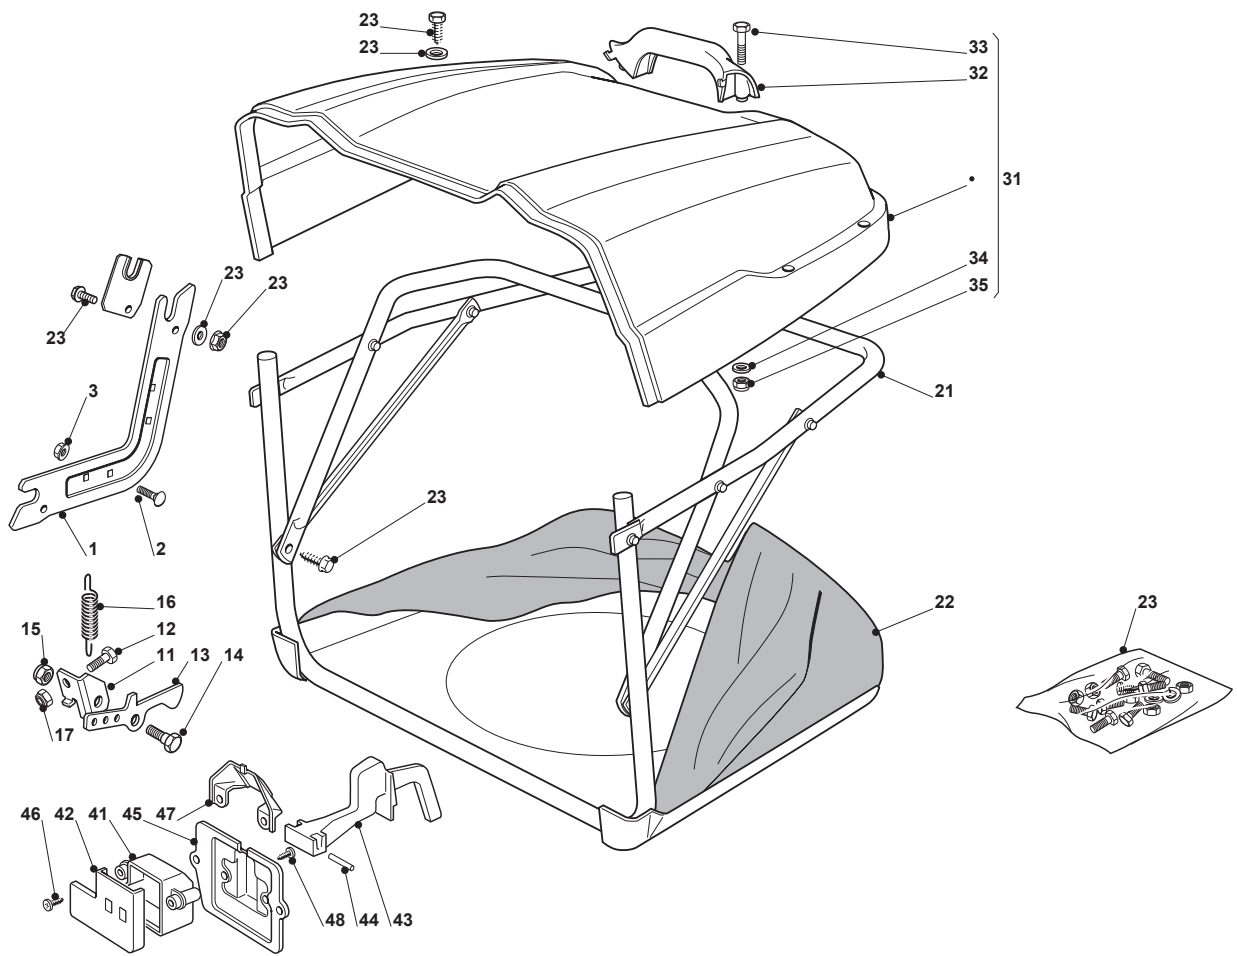

Grasscatcher LE							
POS	CODE	Q.TY	DESCRIPTION	DESCRIZIONE	DESCRIPTION	BESCHREIBUNG	NOTES
1	325785275/0	2	Support	Supporto	Support	Halter	
2	112293201/0	4	Nut	Dado	Ecrou	Nuss	
3	112818690/0	4	Screw	Vite	Vis	Schraube	
11	325755031/1	1	Bracket	Staffa	Etrier	Bride	
12	112789000/0	1	Screw	Vite	Vis	Schraube	
13	325774315/1	1	Bracket	Staffa	Etrier	Bride	
14	125510080/1	1	Pin	Perno	Pivot	Bolzen	
15	112292102/0	1	Nut	Dado	Ecrou	Nuss	
16	122450432/0	1	Spring	Molla	Ressort	Feder	
17	112154330/0	1	Low Self-Locking Nut	Dado Autobloccante	Écrou auto-bloquant	Selbstsichernde Mutter	
21	382800110/0	1	Front Frame	Telaio Bocca Sacco	Chassis Avant	Vorderrahmen	
22	182105974/0	1	Grasscatcher	Confezione Sacco	Bac	Sack	
23	382180120/0	1	Screw	Vite	Vis	Schraube	
31	382110273/0	1	Black Grass-Catcher Cover	Copertura Sacco Nero	Couvre-Bac Noir	Sackkappe Schwarz	
31	382110273/1	1	Black Grass-Catcher Cover	Copertura Sacco Nero	Couvre-Bac Noir	Sackkappe Schwarz	
32	127394000/0	1	Handle	Handle	Handle	Handle	
33	112789020/0	2	Screw	Vite	Vis	Schraube	
34	112523020/0	2	Washer	Rondella	Rondelle	Scheibe	
35	112154330/0	2	Low Self-Locking Nut	Dado Autobloccante	Écrou auto-bloquant	Selbstsichernde Mutter	
41	125600041/0	1	Grassc.Full Micro Protection Tcj-F	Grassc.Full Micro Protection Tcj-F	Grassc.Full Micro Protection Tcj-F	Grassc.Full Micro Protection Tcj-F	
42	125600042/0	1	Micro Protection	Protezione Micro	Protection Micro	Schutz	
43	125318124/0	1	Full Grassc. Microswitch Cover	Leva Comando Micro	Levier Microint.	Kontaktgeber Vollkorb	
44	112400030/0	1	Pin	Perno	Pivot	Bolzen	
45	325785272/0	1	Micro Protection	Protezione Micro	Protection Micro	Schutz	
46	112728510/0	1	Screw	Vite	Vis	Schraube	
47	125600048/0	1	Micro Protection	Protezione Micro	Protection Micro	Schutz	
48	112735110/0	2	Screw	Vite	Vis	Schraube