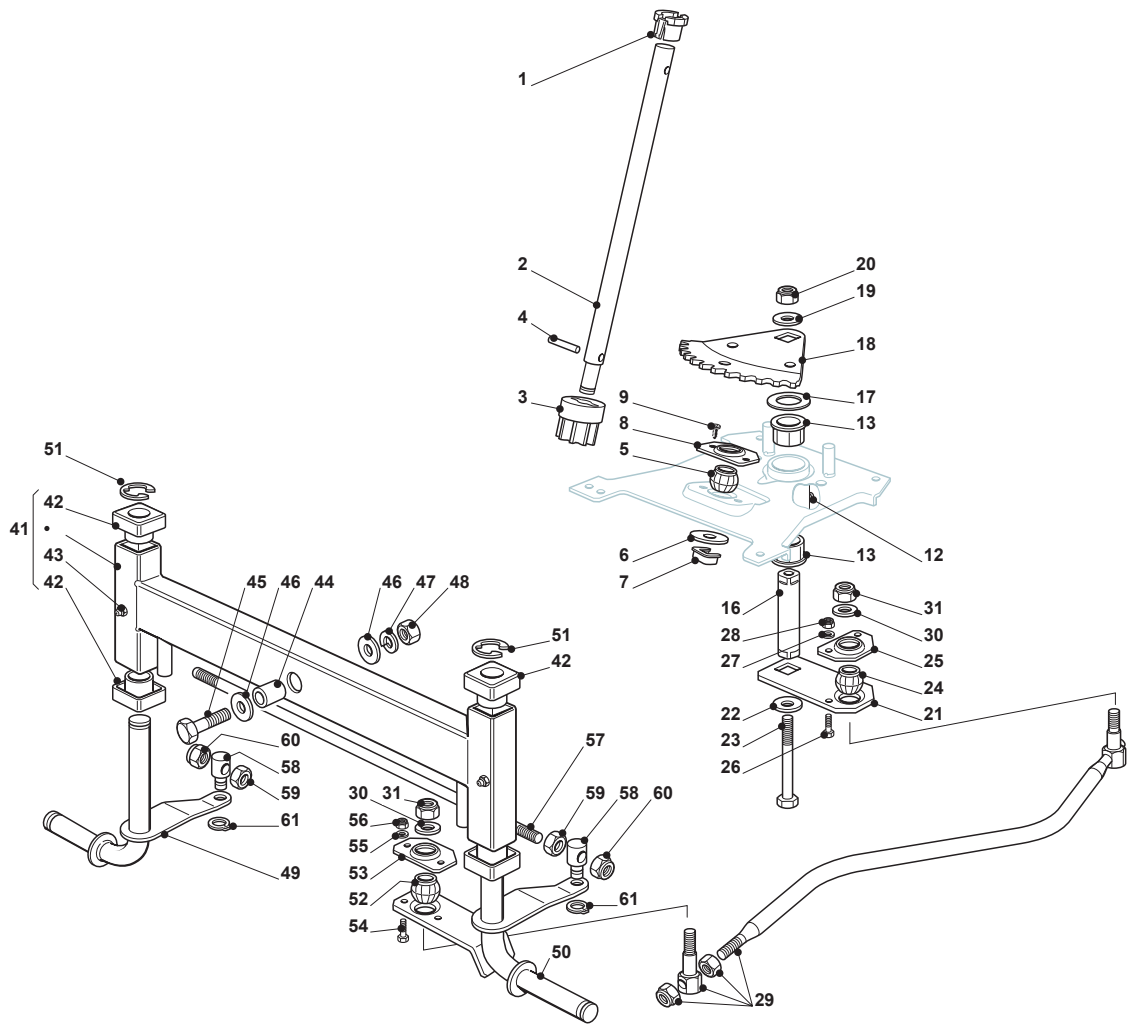

Steering 13"

POS	CODE	Q.TY	DESCRIPTION	DESCRIZIONE	DESCRIPTION	BESCHREIBUNG	NOTES
1	325038004/0	1	Bush	Boccola	Douille	Büchse	
2	125520006/1	1	Steering Column	Piantone Sterzo	Tube De Direction	Lenkungsaeule	
3	127570050/0	1	Pinion	Pignone	Pignon	Ritzel	
4	112622650/0	1	Pin	Spina	Goupille	Stift	
5	325743000/0	1	Joint Tc/Junior	Snodo	Joint	Gelenk	
6	112521370/0	1	Washer	Rondella	Rondelle	Scheibe	
7	112436030/0	1	Plate	Piastrina	Plaquette	Plattechén	
8	325785213/1	1	Support	Supporto	Support	Halter	
9	112729601/1	2	Screw	Vite	Vis	Schraube	
12	112379511/0	1	Grease Dispenser	Ingrassatore	Graisiseur	Fettbüchse	
13	325040624/0	2	Bushing	Bussola	Douille	Büchse	
16	125510092/0	1	Pin	Perno	Pivot	Bolzen	
17	125670019/0	1	Washer	Rosetta	Rondelle	Scheibe	
18	325735513/0	1	Steering Shaft	Settore Sterzo	Secteur Direction	Lenkkranz	
19	112523080/0	1	Washer	Rosetta	Rondelle	Scheibe	
20	112155020/0	1	Nut	Dado	Ecrou	Mutter	
21	325318205/0	1	Lever	Leva	Levier	Hebel	
22	112523080/0	1	Washer	Rosetta	Rondelle	Scheibe	
23	112794985/0	1	Screw	Vite	Vis	Schraube	
24	325743000/0	1	Joint Tc/Junior	Snodo	Joint	Gelenk	
25	325785213/1	1	Support	Supporto	Support	Halter	
26	112791213/1	2	Screw	Vite	Vis	Schraube	
27	112521330/0	2	Washer	Rosetta	Rondelle	Scheibe	
28	112154510/0	2	Nut	Dado	Écrou	Mutter	
29	382000538/1	1	Steering Rod	Asta Comando Sterzo	Levier Barre De Direction	Lenkungsstab	
30	112523070/0	2	Washer	Rondella	Rondelle	Scheibe	
31	112155010/0	2	Nut	Dado	Écrou	Mutter	
41	382034021/1	1	Equalizer W/ Bush And Lubricator	Bilanciere Con Boccola Ed Ingrassatore	Balancier Avec Douille Et Graisseur	Kipphebel Mit Büchse Und Fettbüchse	
42	325040622/0	4	Bushing	Boccola	Douille	Büchse	
43	112379511/0	2	Grease Dispenser	Ingrassatore	Graisiseur	Fettbüchse	
44	125160016/0	1	Equalizer Spacer	Distanziale	Entretoise	Entfernungsstück	
45	112692695/0	1	Screw	Vite	Vis	Schraube	
46	112523100/0	2	Washer	Rondella	Rondelle	Scheibe	
47	112587100/0	1	Grower	Grower	Grower	Grower	
48	112295300/0	1	Nut	Dado	Ecrou	Mutter	
49	382230363/0	1	Right Stub Axle	Fusello Destro	Fuseau Droit	Rechter Achsschenkel	
50	382230365/0	1	Left Stub Axle	Fusello Sinistro	Fuseau Gauche	Linker Achsschenkel	
51	112001000/0	2	Benzing Ring	Anello Benzing	Anneau Benzing	Ring Benzing	
52	325743000/0	1	Joint Tc/Junior	Snodo	Joint	Gelenk	
53	325785213/1	1	Support	Supporto	Support	Halter	
54	112791213/1	2	Screw	Vite	Vis	Schraube	
55	112521330/0	2	Washer	Rosetta	Rondelle	Scheibe	
56	112154510/0	2	Nut	Dado	Écrou	Mutter	
57	125840022/0	1	Tie Rod	Tirante Colleg. Fuselli	Tirant	Spannstange	
58	125510096/0	2	Pin	Perno	Pivot	Bolzen	
59	112295200/0	2	Nut	Dado	Ecrou	Mutter	
60	112156602/0	2	Nut	Dado	Écrou	Mutter	
61	112000956/0	2	Benzing Ring	Anello Benzing	Anneau Benzing	Ring Benzing